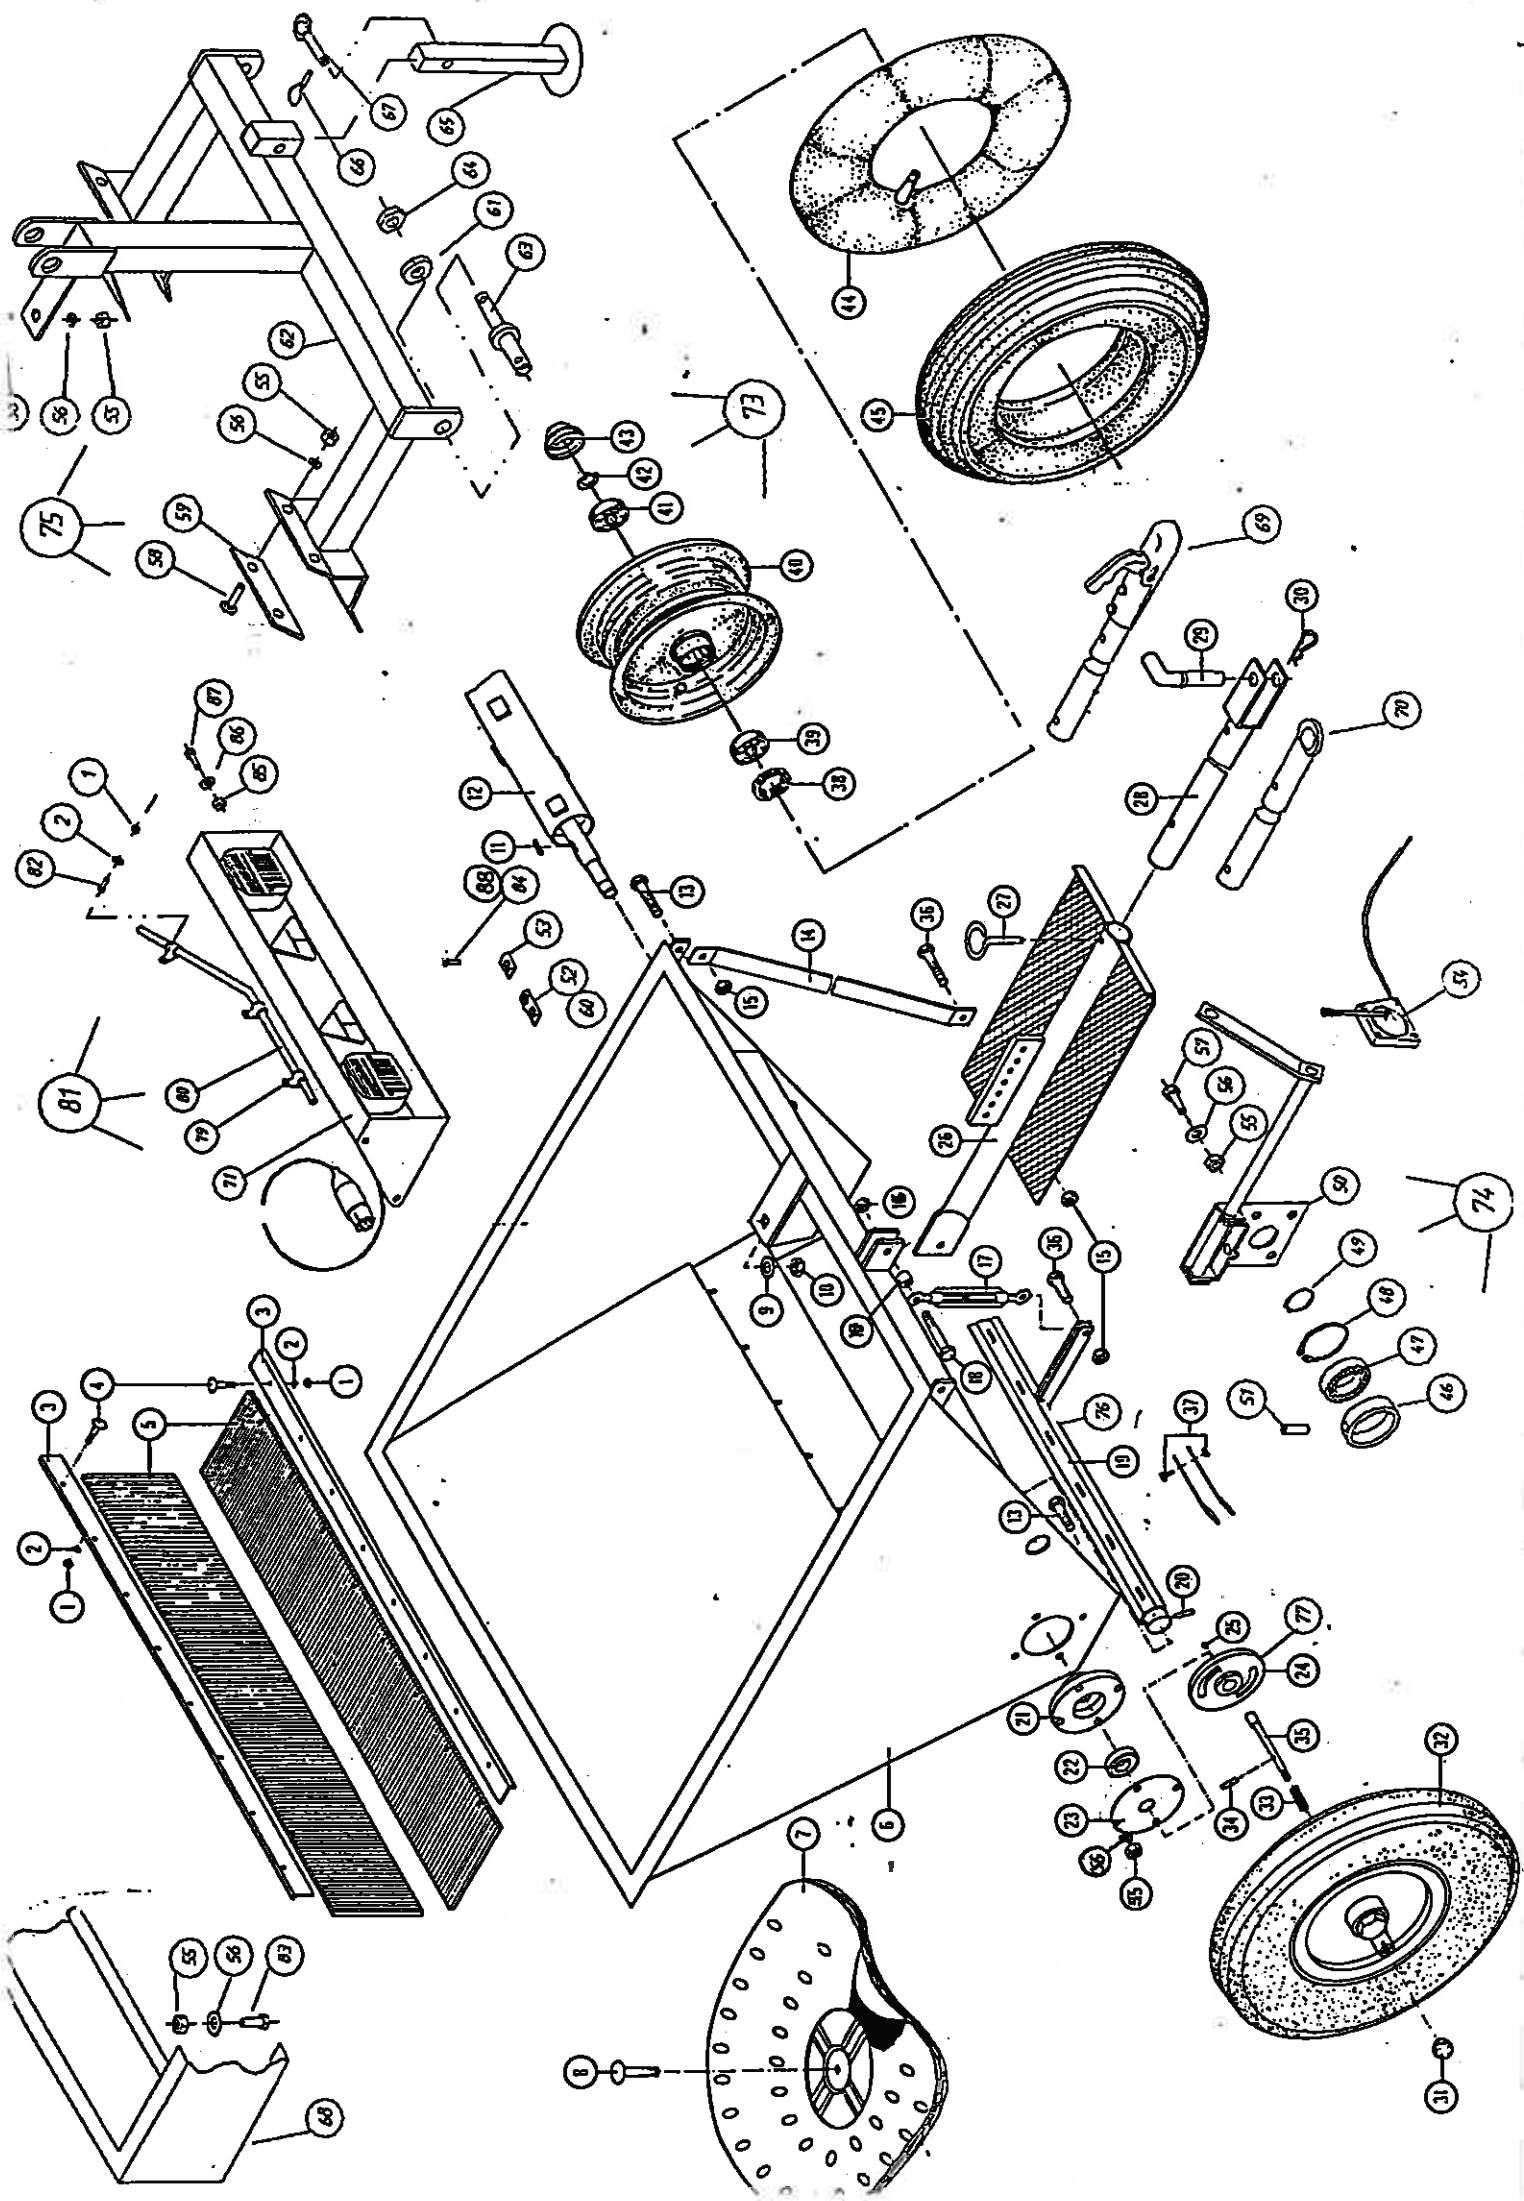

NR.	BESTIL.	BENÆVNELSE	DESCRIPTION	BEZEICHNUNG	BEMÆRKNING
NO.	PART NO.				REMARKS
NR.	TEIL NR.				BEMERKUNGEN
1	01930704	MØTRIK	NUT	MUTTER	M6 CADM.
2	01930903	SPÆNDESKIVE	WASHER	SPANNSCHEIBE	M6 CADM.
3	46460250	SPÆNDESKINNE	RAIL	SCHEINE	
4	01924002	BRÆDDEBOLT	BOLT	BOLZEN	M6X25 CADM.
5	46460260	GUMMIBUND	RUBBER PLATE	GUMMIPLATTEN	
6	46103760	BEHOLDER	TANK	TANK	
7	00803050	SÆDE	SEAT	SITZ	
8	01924600	BRÆDDEBOLT	BOLT	BOLZEN	M12X25 CADM.
9	01930907	SPÆNDESKIVE	WASHER	SPANNSCHEIBE	M12 CADM.
10	01930708	MØTRIK	NUT	MUTTER	M12 CADM.
11	00931361	PASFEDER	KEY	PASSFEDER	A8X7X20
12	46313990	UDLÆGGERVÅLSE	FLYER ROLLER	AUSLEGERROLLE	
13	01923103	SÆTSKRUE	SET SCREW	SETZSCHRAUBE	M10X25 CADM.
14	46460170	TRÆKSTØTTE	BRACKET	BESCHLAG	
15	01930803	LÅSEMØTRIK	NUT	MUTTER	M10 CADM.
16	01930805	LÅSEMØTRIK	NUT	MUTTER	M12 CADM.
17	00801571	BARDUNSTRAMMER	ROD STRAINER	STAYTIGHTEN	M8 ØJER CADM.
18	01923159	SÆTSKRUE	SET SCREW	SETZSCHRAUBE	M12X60 CADM.
19	46314490	FJEDERBUNDSAKSEL	SHAFT	WELLE	
20	00910804	RØRSTIFT	PIN	STIFT	Ø6X50 CADM.
21	46314040	FLANGELEJE	FLANGED BEARING	FLANCSHLAGER	
22	00500798	KUGLELEJE	BALL BEARING	KUGELLAGER	6205-2RS
23	46460120	LÅSEPLADE	PLATE	PLATTE	
24	46314030	KOBLING	COUPLING	KUPPLUNG	TIL OG MED 1990
25	01905420	PINOLSKRUE	SCREW	SCHRAUBE	MSP 6X12 CADM.
26	46314010	TRÆKSTANG	DRAW BAR	SCHLEPPENSTANG	
27	46461880	NAGLE	RIVET	NIET	
28	46461900	TRÆKBOM	DRAW BAR	SCHLEPPENSTNG	
29	10403660	NAGLE	RIVET	NIET	
30	00910328	R-SPLIT	SPRING PIN	FEDERVORSTECKER	Ø4,5 CADM.
31	00600505	BAKELITKUGLE	BAKELITE	BAKELTEKUGEL	M10 Ø32
32	46314140	HJUL KPL. - HØJRE	WHEEL CPL. - RIGHT	RAD KPL. - RECHTS	POS. 31-43
33	40459950	FJEDER	SPRING	FEDER	
34	00911366	RØRSTIFT	PIN	STIFT	Ø5X25
35	46460210	KOBLINGSSTEMPEL	COUPLING PISTON	KUPPLUNGPISTON	
36	01923105	SÆTSKRUE	SET SCREW	SETZSCHRAUBE	M10X35 CADM.
37	46461890	FJEDER KPL.	SPRING CPL.	FEDER KPL.	10 STK.
38	00509060	SIMMERING	SIMMERING	SEEGERRING	25X47X6
39	00500005	KUGLELEJE	BALL BEARING	KUGELLAGER	6005
40	00800002	FÆLG	RIM	FELGE	
41	00500016	KUGLELEJE	BALL BEARING	KUGELLAGER	6204
42	00932020	SEEGERRING	LOCK RING	SEEGERRING	U-20
43	00800202	NAVKAPSEL	HUB CAP	ACHSKAPSEL	
44	00800102	SLANGE	TUBE	SCHLAUCH	400X100
45	00800052	DÆK	TYRES	REIFEN	400X100 - 4 LAGS
46	46499360	LEJERING	BEARING RING	LAGERRING	
47	00500789	KUGLELEJE	BEARING	KUGELLAGER	6008-2RS
48	00932268	SEEGERRING	LOCK RING	SEEGERRING	Ø68-I
49	00932040	SEEGERRING	LOCK RING	SEEGERRING	Ø40-U
50	46323480	KABELPLADE	CABLE PLATE	KABELPLATTE