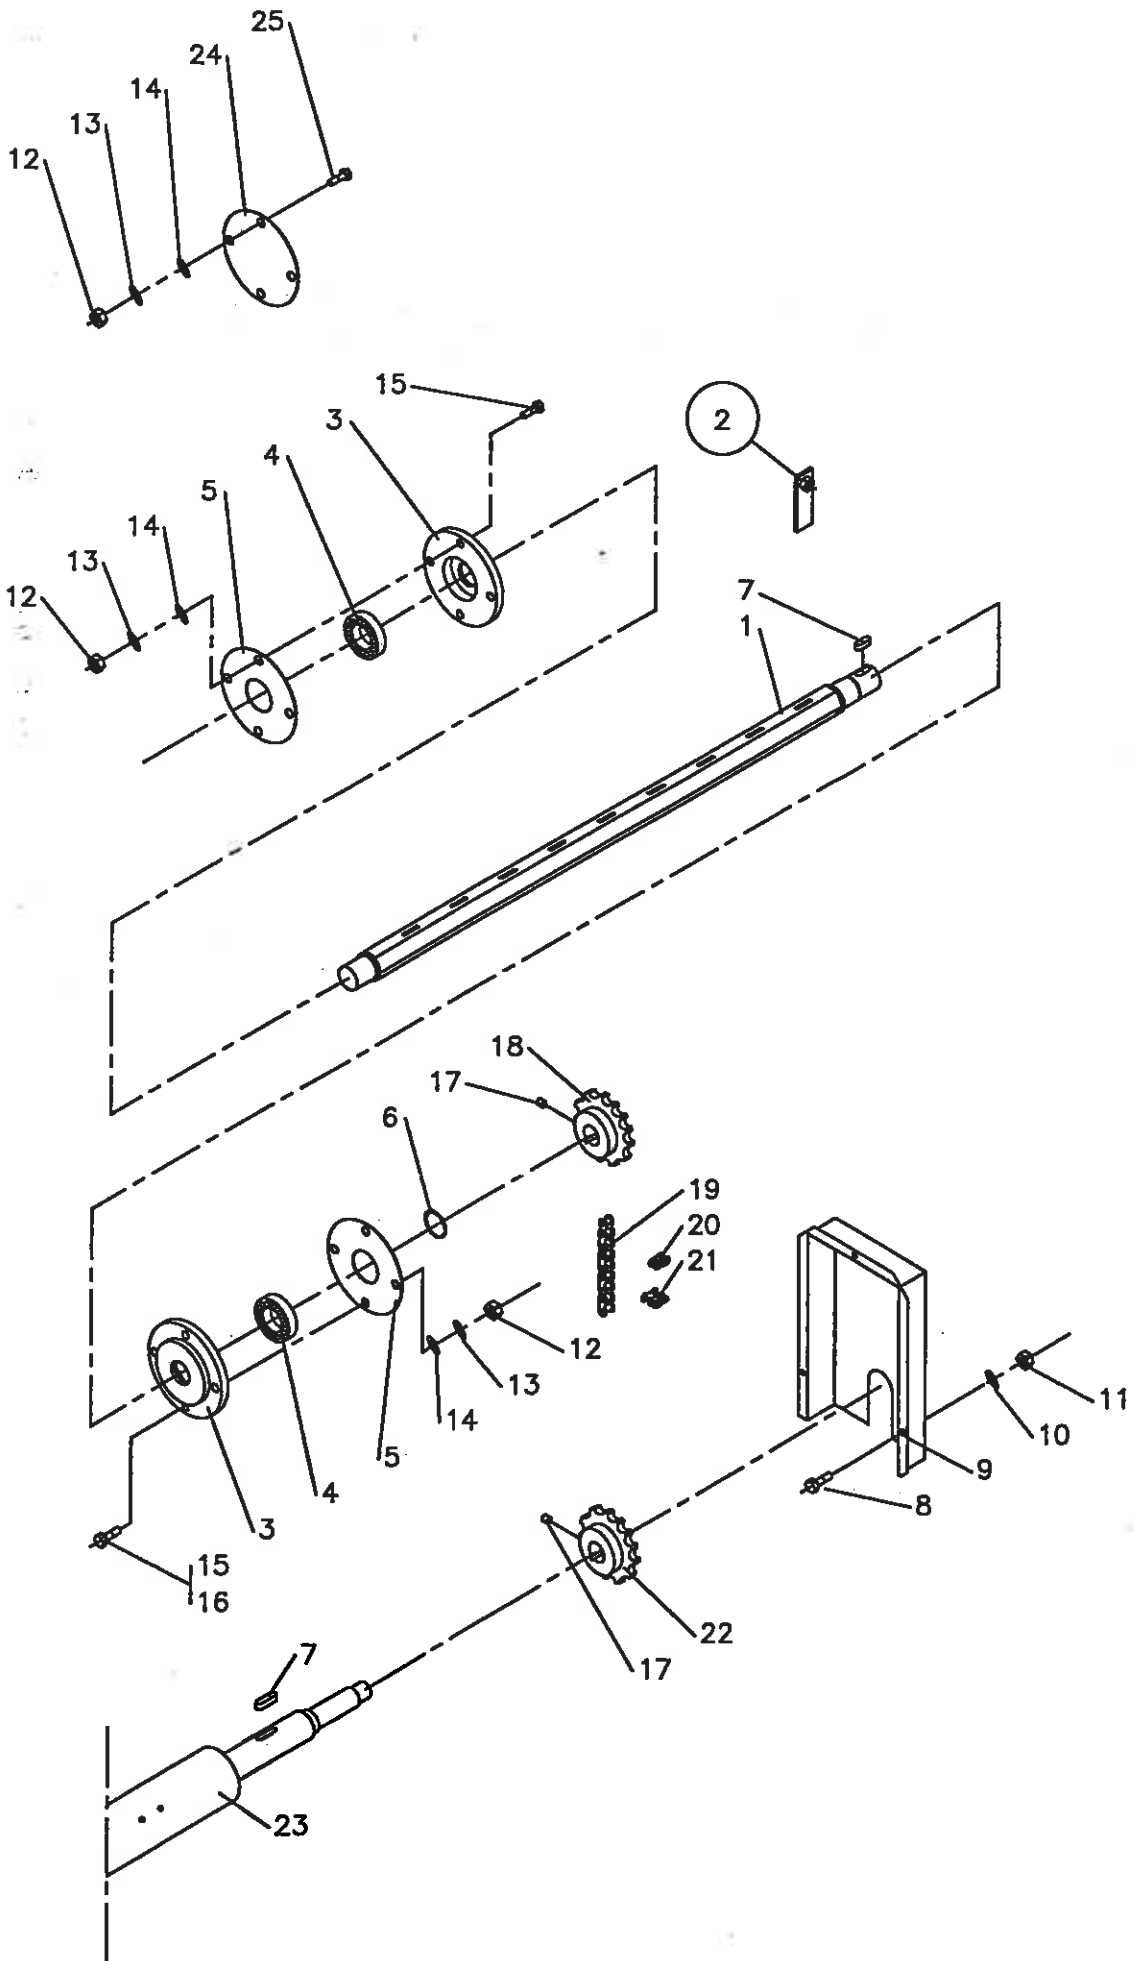

NR.	BESTIL.	BENEVNELSE	DESCRIPTION	BEZEICHNUNG	BEMERKNING
NO.	PART NO.				REMARKS
NR.	TEIL NR.				BEMERKUNGEN
1	46327200	OMRØRER	IMPELLOR	UMRÜHRER	
2	44462270	VINGE KPL.	WING CPL.	FLÜGEL KPL.	9 STK.
3	44460340	FLANGE	FLANGE	FLANSCH	
4	00500787	KUGLELEJE	BEARING	KUGELLAGE	6006-2RS
5	44460320	TÆTNINGSPLADE	TIGHTENING PLATE	DICHTUNGSPLATTE	
6	00932030	SEEGERRING	LOCK RING	SEEGERRING	Ø30U
7	00931361	PASFEDER	KEY	PASSFEDER	A8X7X20
8	01923041	SÆTSKRUE	SET SCREW	SETZSCHRAUBE	M5X16 CADM.
9	46621050	SKÆRM	SCREEN	SCHIRM	
10	01930902	SPÆNDESKIVE	WASHER	SPANNSCHEIBE	M5 CADM.
11	01930703	MØTRIK	NUT	MUTTER	M5 CADM.
12	01930706	MØTRIK	NUT	MUTTER	M10 CADM.
13	01930945	FJEDERSKIVE	SPRING WASHER	FEDERSCHEIBE	M10 CADM.
14	01930905	SPÆNDESKIVE	WASHER	SPANNSCHEIBE	M10 CADM.
15	01923104	SÆTSKRUE	SET SCREW	SETZSCHRAUBE	M10X30 CADM.
16	01923105	SÆTSKRUE	SET SCREW	SETZSCHRAUBE	M10X35 CADM.
17	01905431	UNBRACOSKRUE	SCREW	SCHRAUBE	MSP 8X8
18	44462220	KÆDEHJUL	CHAIN WHEEL	KETTENRAD	16 TDR.
19	00503008	RULLEKÆDE	CHAIN	KETTE	3/4"X28 LED
20	00503001	FORKR. LED	CRANKED LINK	GEKRÖPFLES GLIED	3/4"
21	00503000	SAMLELED	JOINT LINK	ZWISCHENGLIED	3/4"
22	46621030	KÆDEHJUL	CHAIN WHEEL	KETTENRAD	16 TDR.
23	46313990	UDLÆGGERVÅLSE	FLYER ROLLER	AUSLEGERROLLE	
24	46460121	LUKKEPLADE	PLATE	PLATTE	
25	01923102	SÆTSKRUE	SET SCREW	SETZSCHRAUBE	M10X20 CADM.