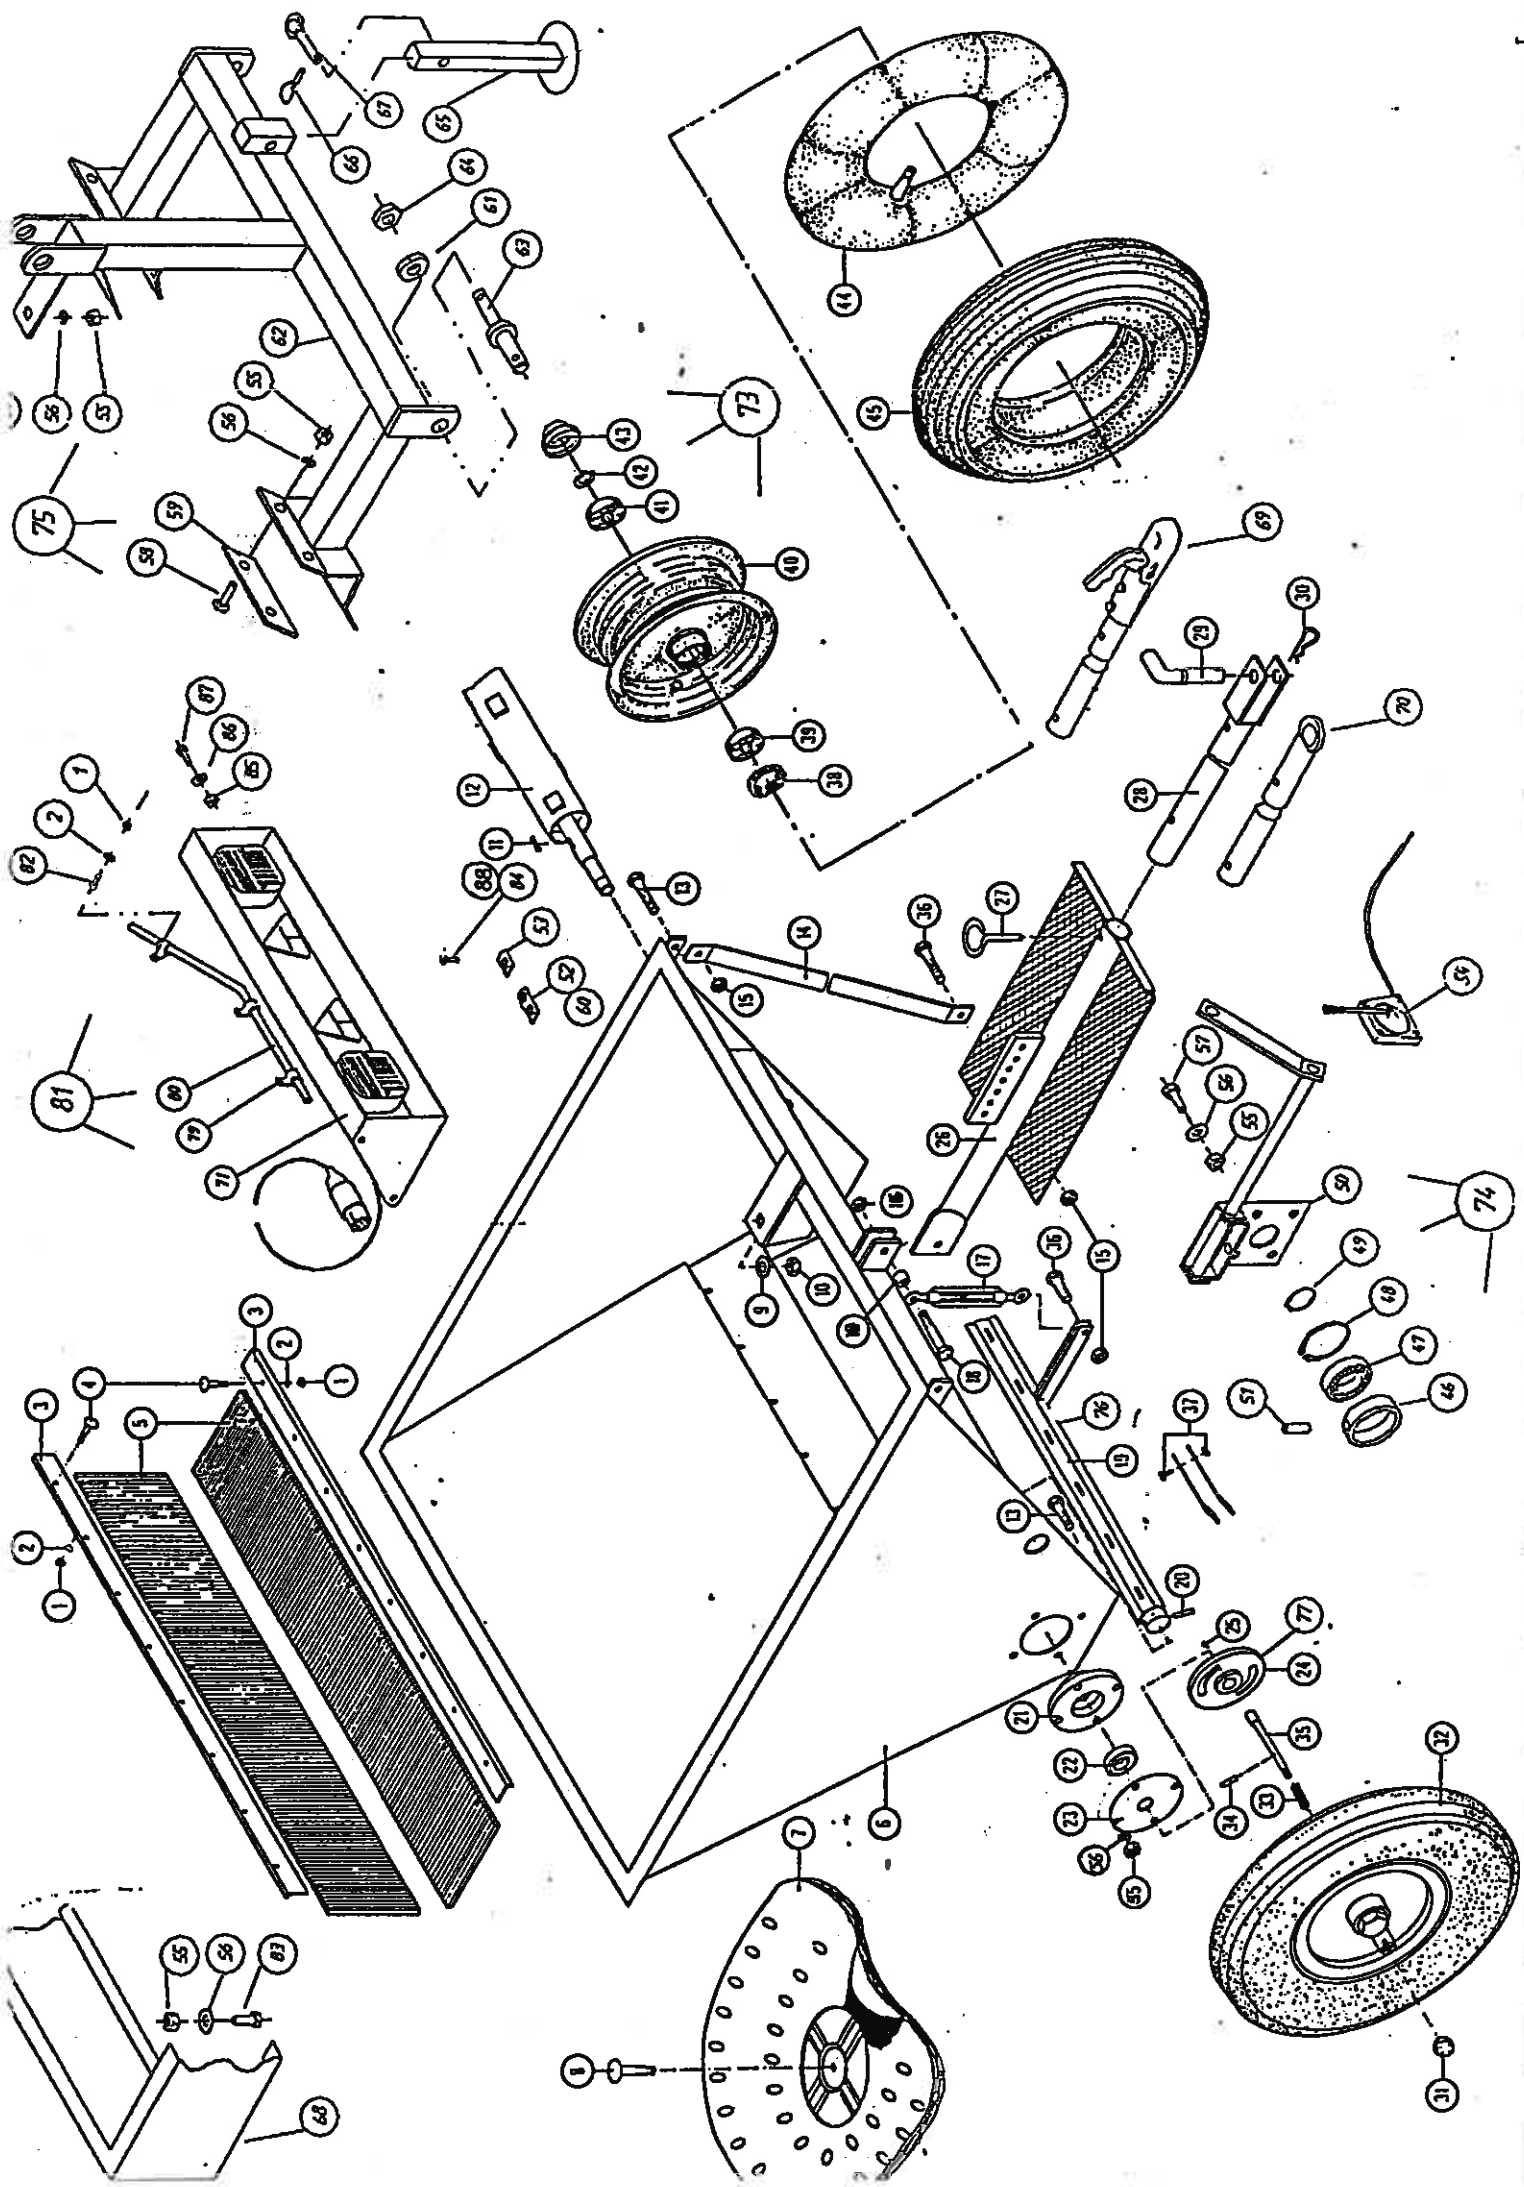

NR.	BESTIL.	BENEVNELSE	DESCRIPTION	BEZEICHNUNG	BEMERKNING
NO.	PART NO.				REMARKS
NR.	TEIL NR.				BEMERKUNGEN
51	00911568	RØRSPÆNDSTIFT	PIN	SPANNSTIFT	Ø8X30
52	40458360	NOKKE	CAM	NOCKE	8 STK. - KRAFTIG MODEL - EKSTRA Udstyr
53	40460860	NOKKE	CAM	NOCKE	8 STK. - SALT EKSTRA Udstyr
54	00851302	KABEL	CABLE	KABEL	
55	01930706	MØTRIK	NUT	MUTTER	M10 CADM.
56	01930945	FJEDERSKIVE	SPRING WASHER	FEDERSCHEIBE	M10 CADM.
57	01923104	SÆTSKRUE	SET SCREW	SETZSCHRAUBE	M10X30 CADM.
58	01926023	STÅLBÆRDEBOLT	BOLT	BOLZEN	M10X25 CADM.
59	46492510	SPÆNDEPLADE	CLAMP PLATE	SPANNPLATTE	
60	40458380	NOKKE	CAM	NOCKE	8 STK.
61	26482700	BØSNING	BUSH	BUCHSE	
62	46213190	TREPUNKTSOPHÆNG	THREE-POINT LINKAGE	DREIPUNKTOPHÄNGUNG	
63	46406393	TAP	PIN	ZAPPEN	
64	01930733	STÅLMØTRIK	NUT	MUTTER	M20 CADM.
65	46470830	STØTTEBEN	STAY LEG	FUSSSTÜTZE	
66	00910328	SPLIT	SPLIT	SPLINT	Ø4,5 CADM.
67	46461880	NAGLE	RIVET	NAGEL	
68	46616060	OVERBYGNING KPL.	EXTENSION CPL.	ERHÖHUNG KPL.	POS.55,56,83
69	46616070	TRÆKBOM	DRAW BAR	SCHLEPPENSTANG	
70	46616080	TRÆKBOM	DRAW BAR	SCHLEPPENSTANG	
71	46616090	LYSBOM	BRACKET FOR LIGHT	LIGHTHALTER	
72					
73	46616100	HJUL KPL. - VENSTRE	WHEEL CPL. - LEFT	RAD KPL. - LINKS	POS. 38-43
74	46616110	KABELBETJENING KPL.	CABLE REMOTE CONTROL CPL.	KABELBEDIENUNG KPL.	POS. 46-51,54-57
75	46616120	TREPUNKT KPL.	THREE-POINT CPL.	DREIPUNKT KPL.	POS.55,56,58,59,61-67
76	46326510	FJEDERBUND KPL.	SPRING BOTTOM CPL.	FEDERBODEN KPL.	POS. 19,37
77	46323460	KOBLING	COUPLING	KUPPLUNG	FRA OG MED 1991
78					
79	00702705	RØRBØJLE	PIPE HOLDER	ROHRHALTER	15MM
80	46616140	RØR	PIPE	ROHR	
81	46616180	LYSBOM KPL.	BRACKET FOR LIGHT CPL.	LIGHTHALTER KPL.	POS.1,2,71,79-82
82	01923052	SÆTSKRUE	SET SCREW	SETZSCHRAUBE	M6X20 CADM.
83	01923102	SÆTSKRUE	SET SCREW	SETZSCHRAUBE	M10X20 CADM.
84	01905627	BUTTON HEAD F. SALT	BUTTON HEAD FOR SALT	SCHRAUBE FOR SALT	M8X12 CADM.
85	01930705	MØTRIK	NUT	MUTTER	M8 CADM.
86	01930944	FJEDERSKIVE	SPRING WASHER	FEDERSCHEIBE	M8 CADM.
87	01923077	SÆTSKRUE	SET SCHRAUBE	SETZSCHRAUBE	M8X20 CADM.
88	01905634	UNBRACOSKRUE	SCREW	SCHRAUBE	M8X15 CADM.