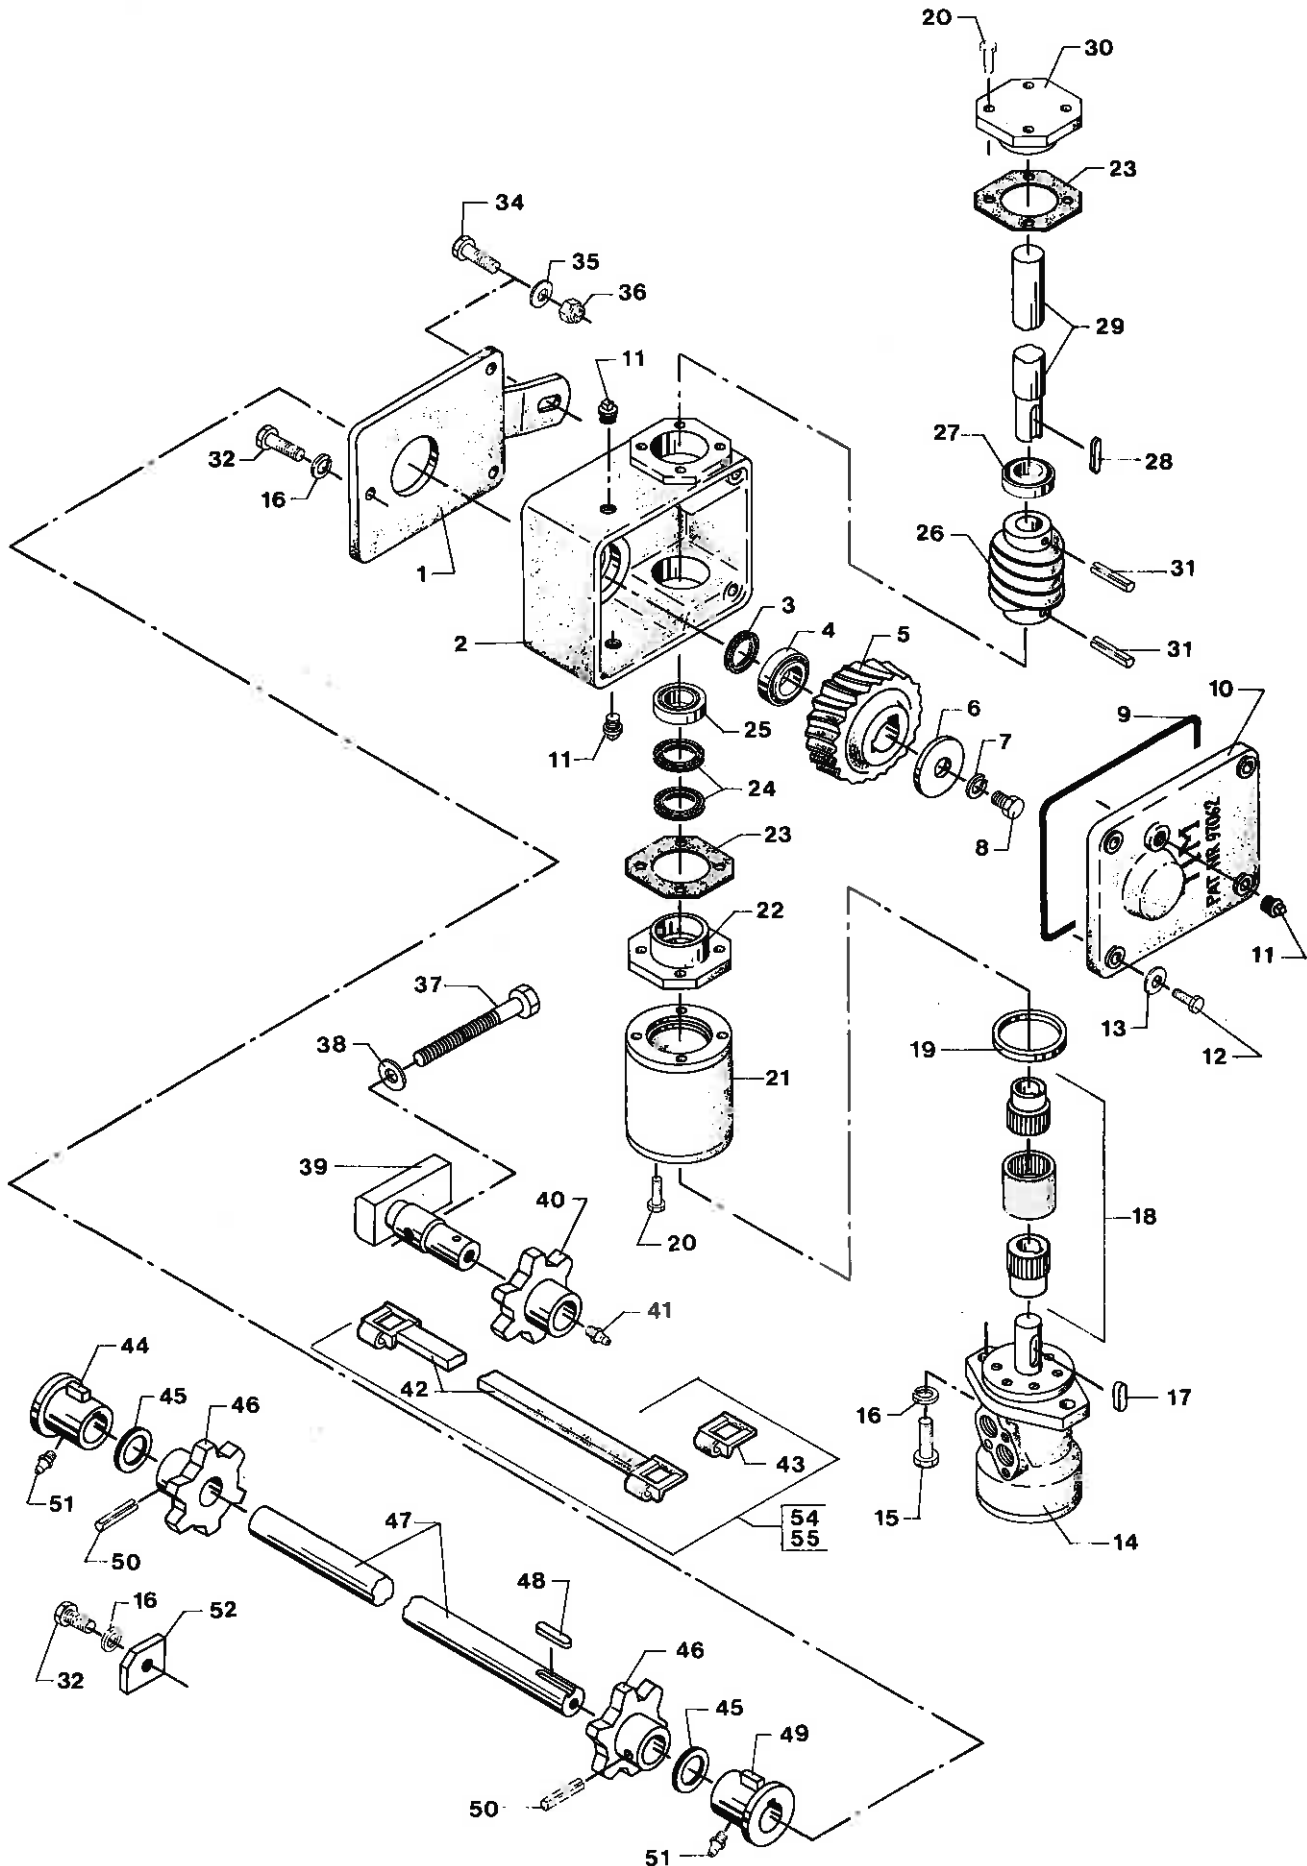

5,5 -7,0 T OMVENDT FODERVOGN

5,5 -7,0 T FEED WAGON