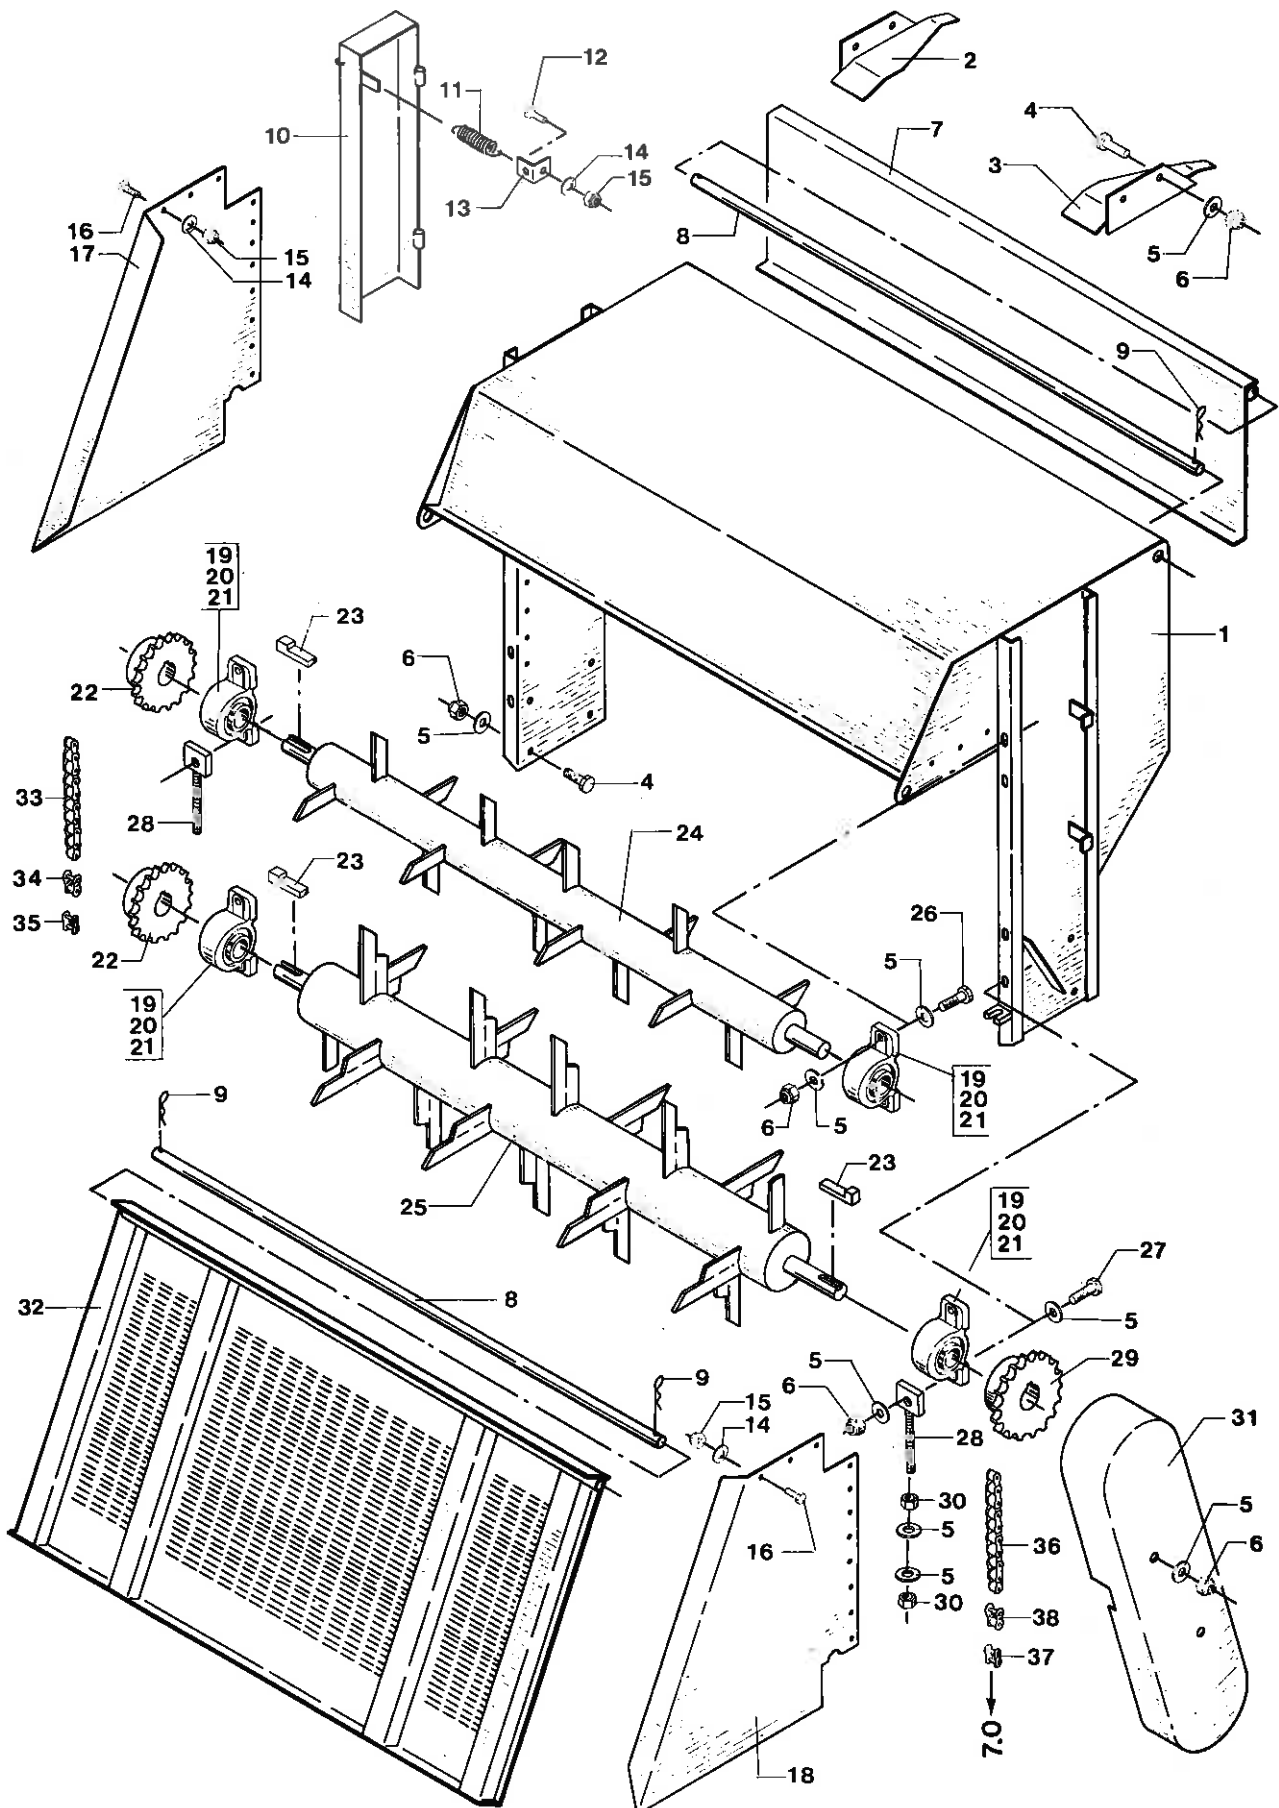

5,5 -7,0 T OMVENDT FODERVOGN 5,5 -7,0 T FEED WAGON