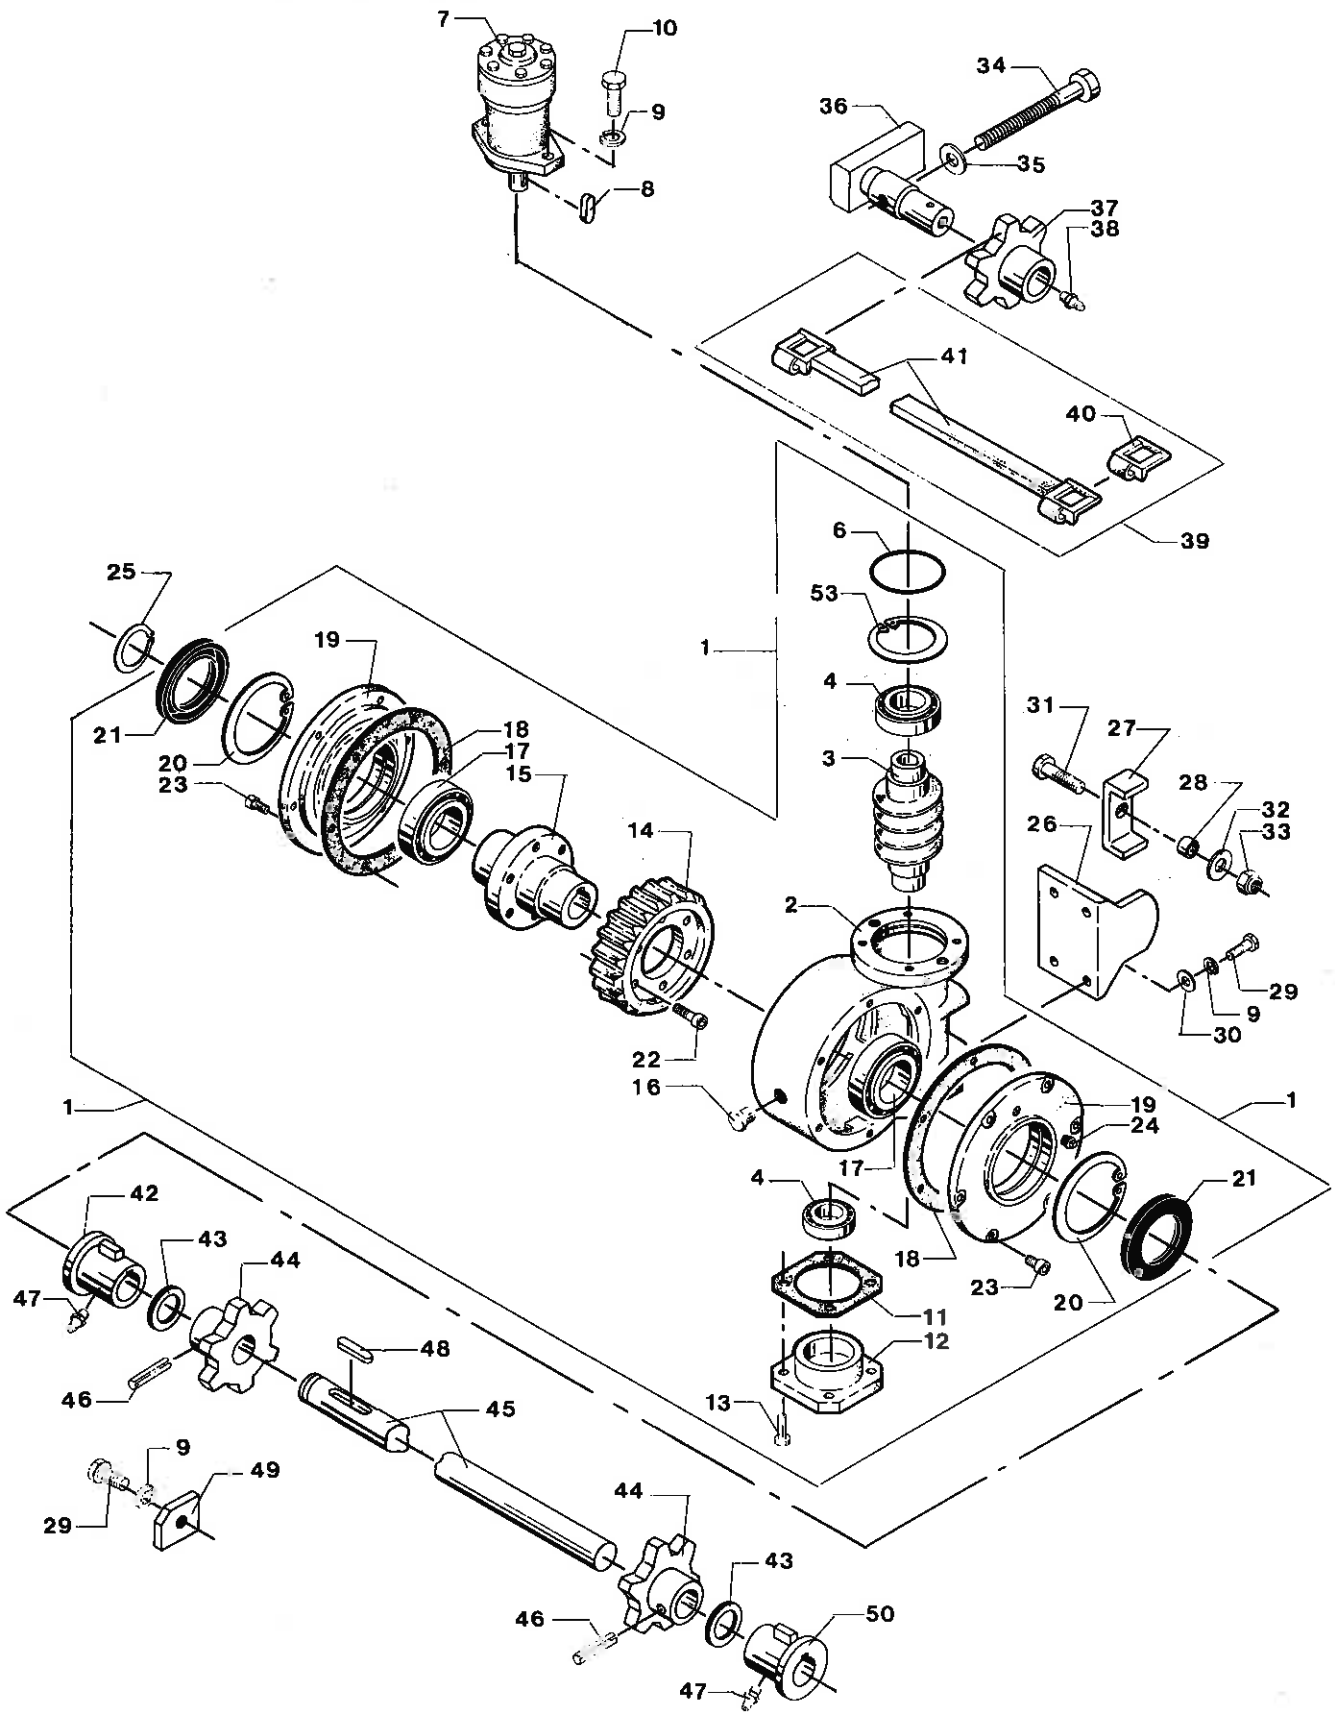

5,5 -7,0 T OMVENDT FODERVOGN 5,5 -7,0 T FEED WAGON