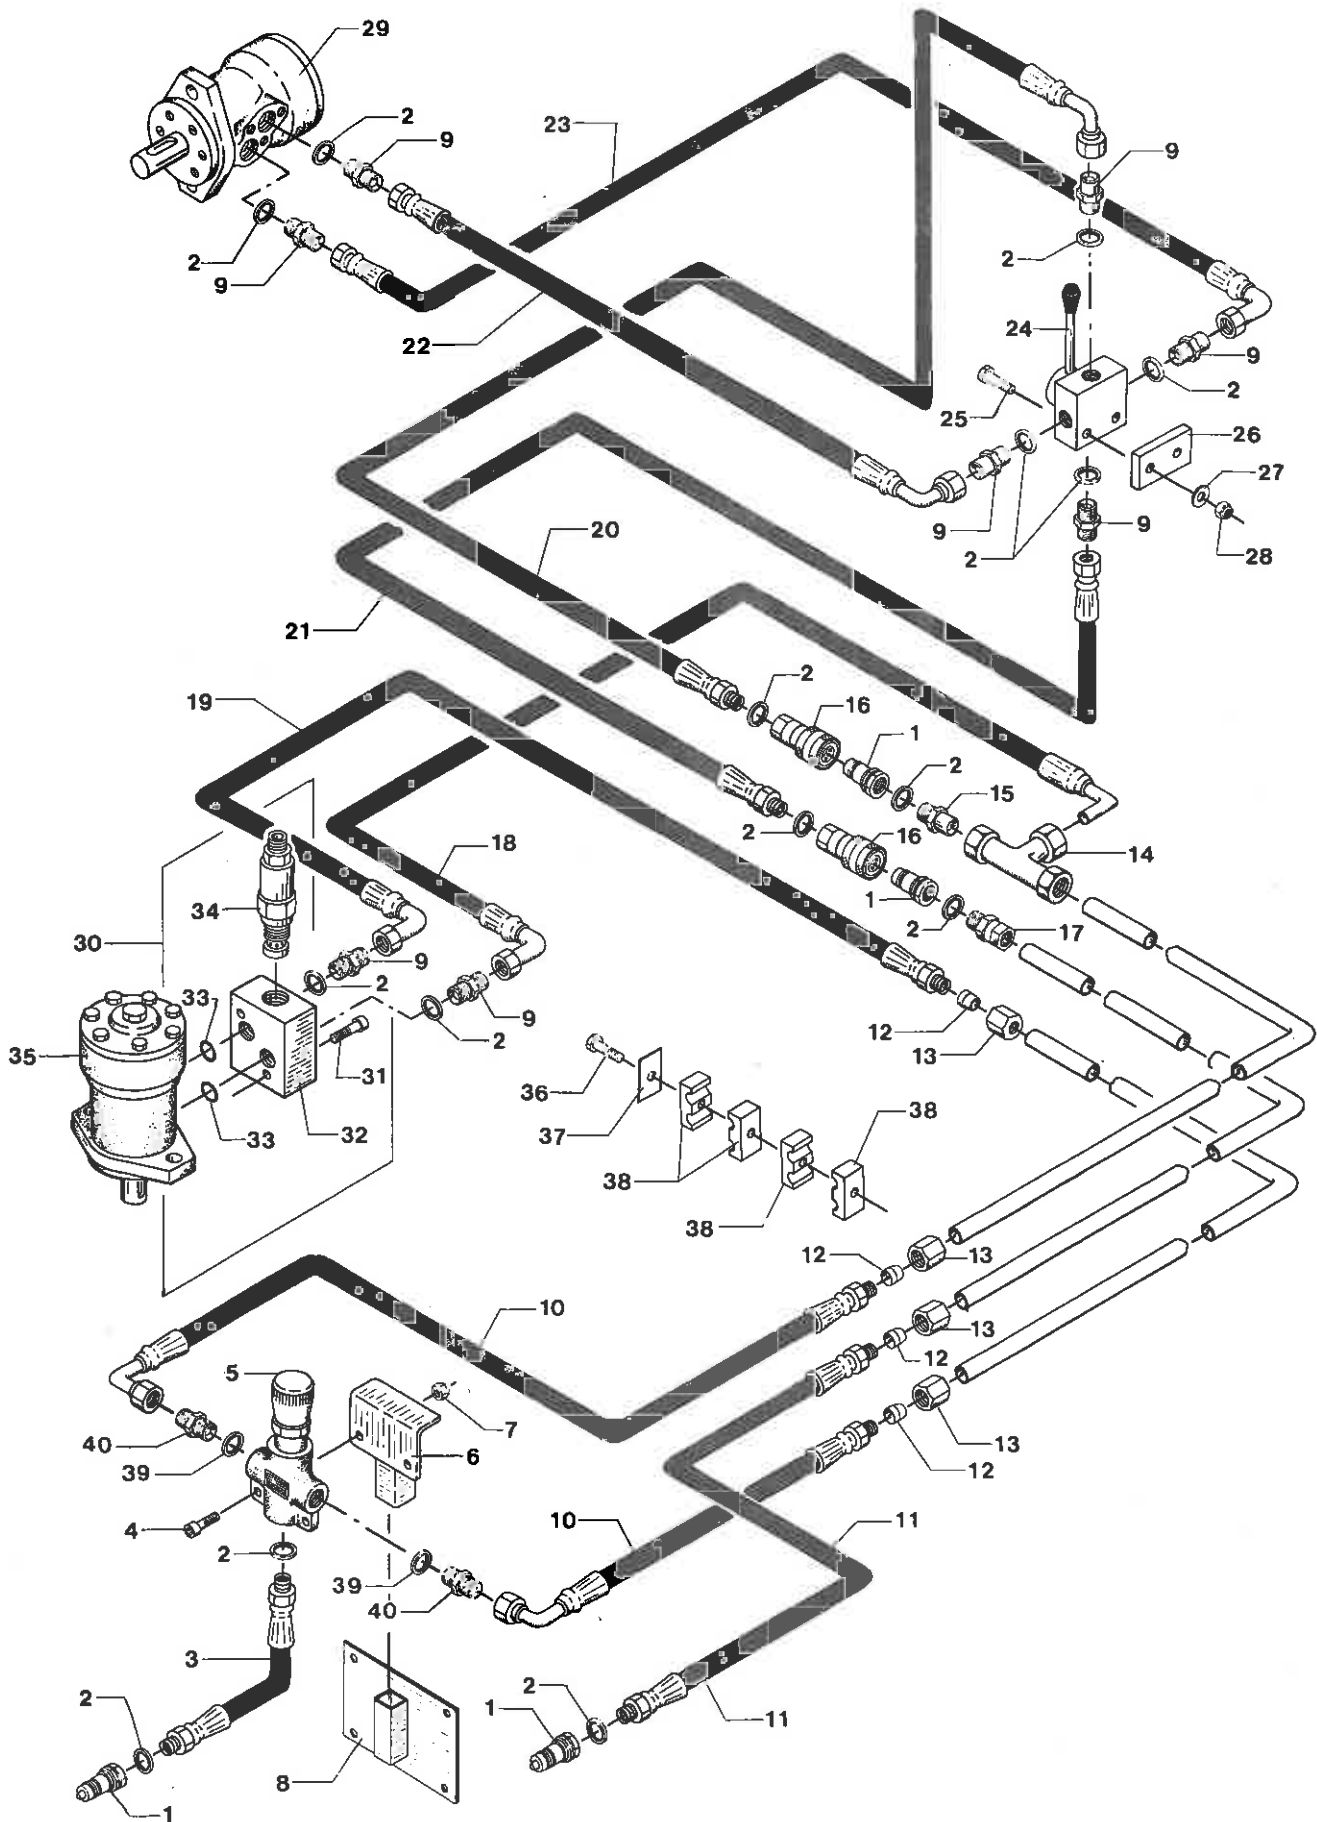

5,5 T OMVENDT FODERVOGN

5,5 T FEED WAGON