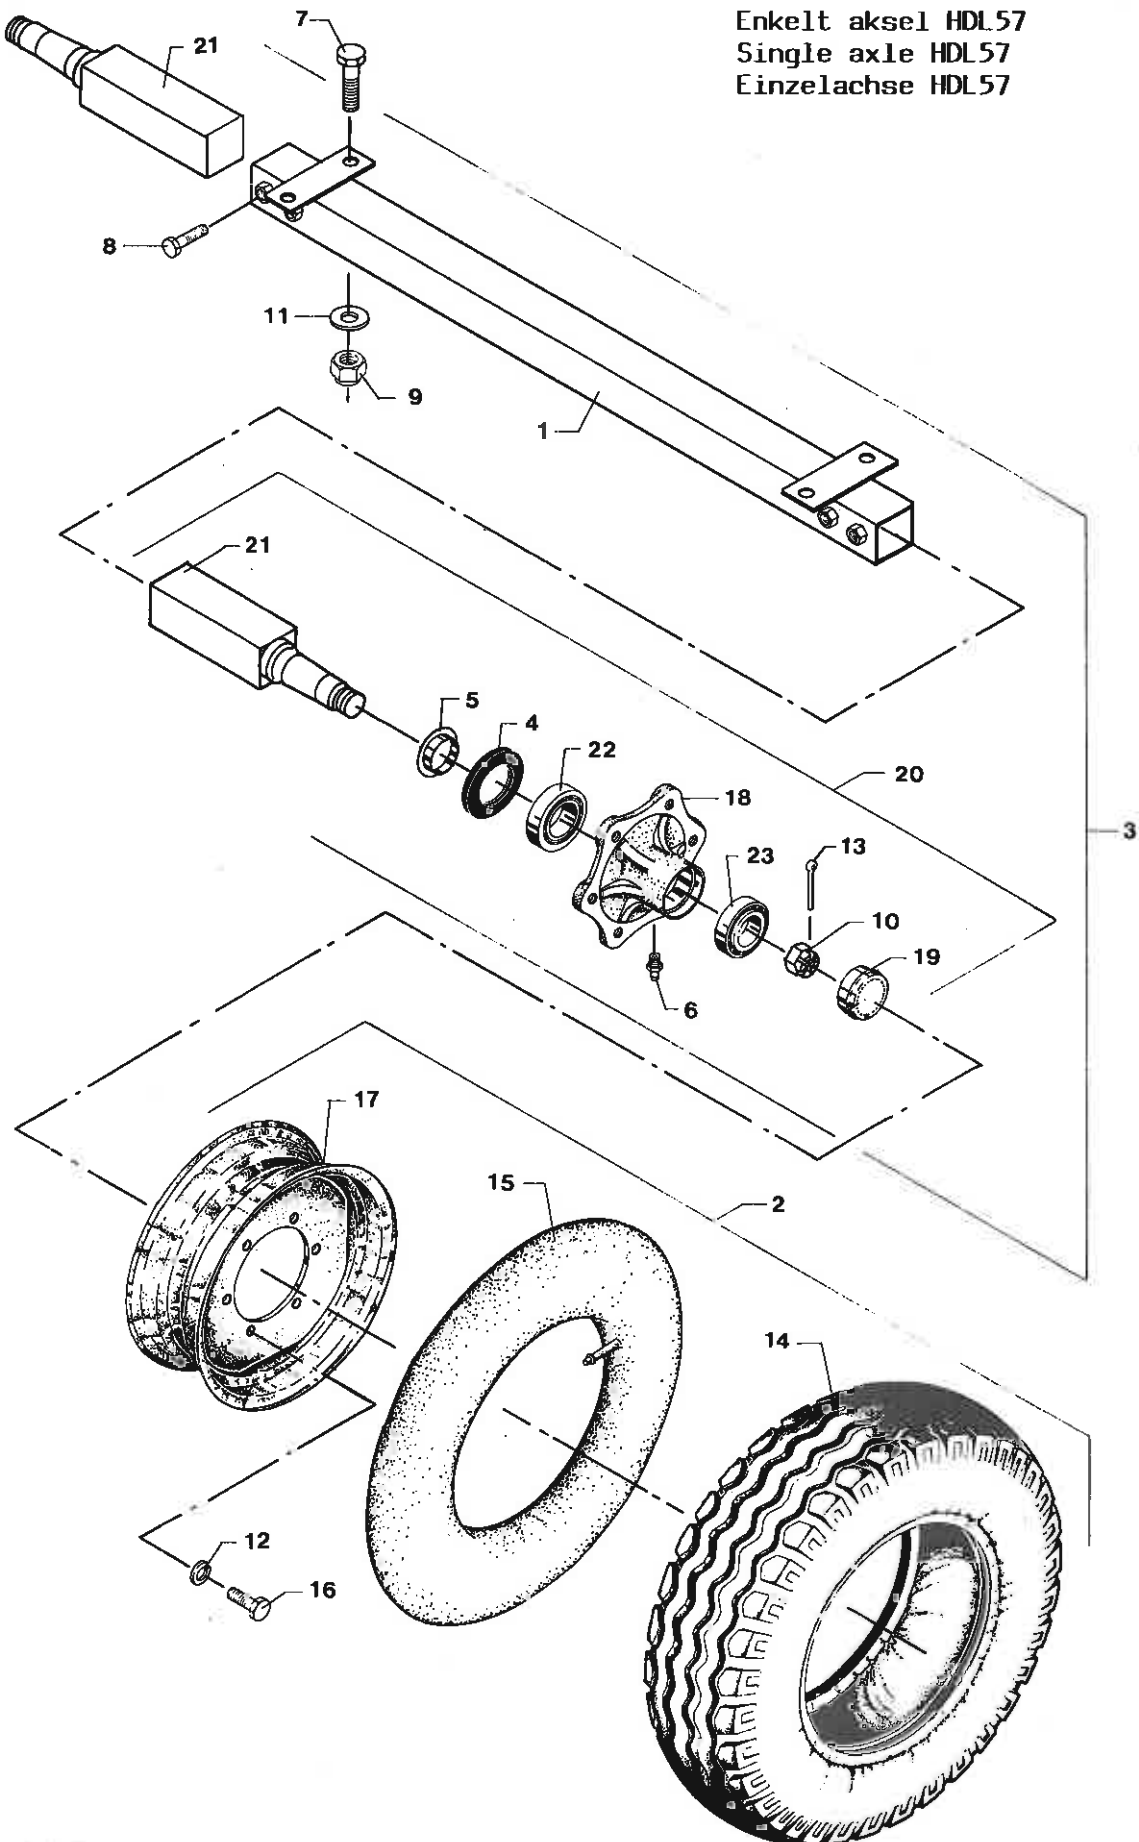

5,5 T OMVENDT FODERVOGN 5,5 T FEED WAGON

Enkelt akse1 HDL57
Single axle HDL57
Einzelachse HDL57