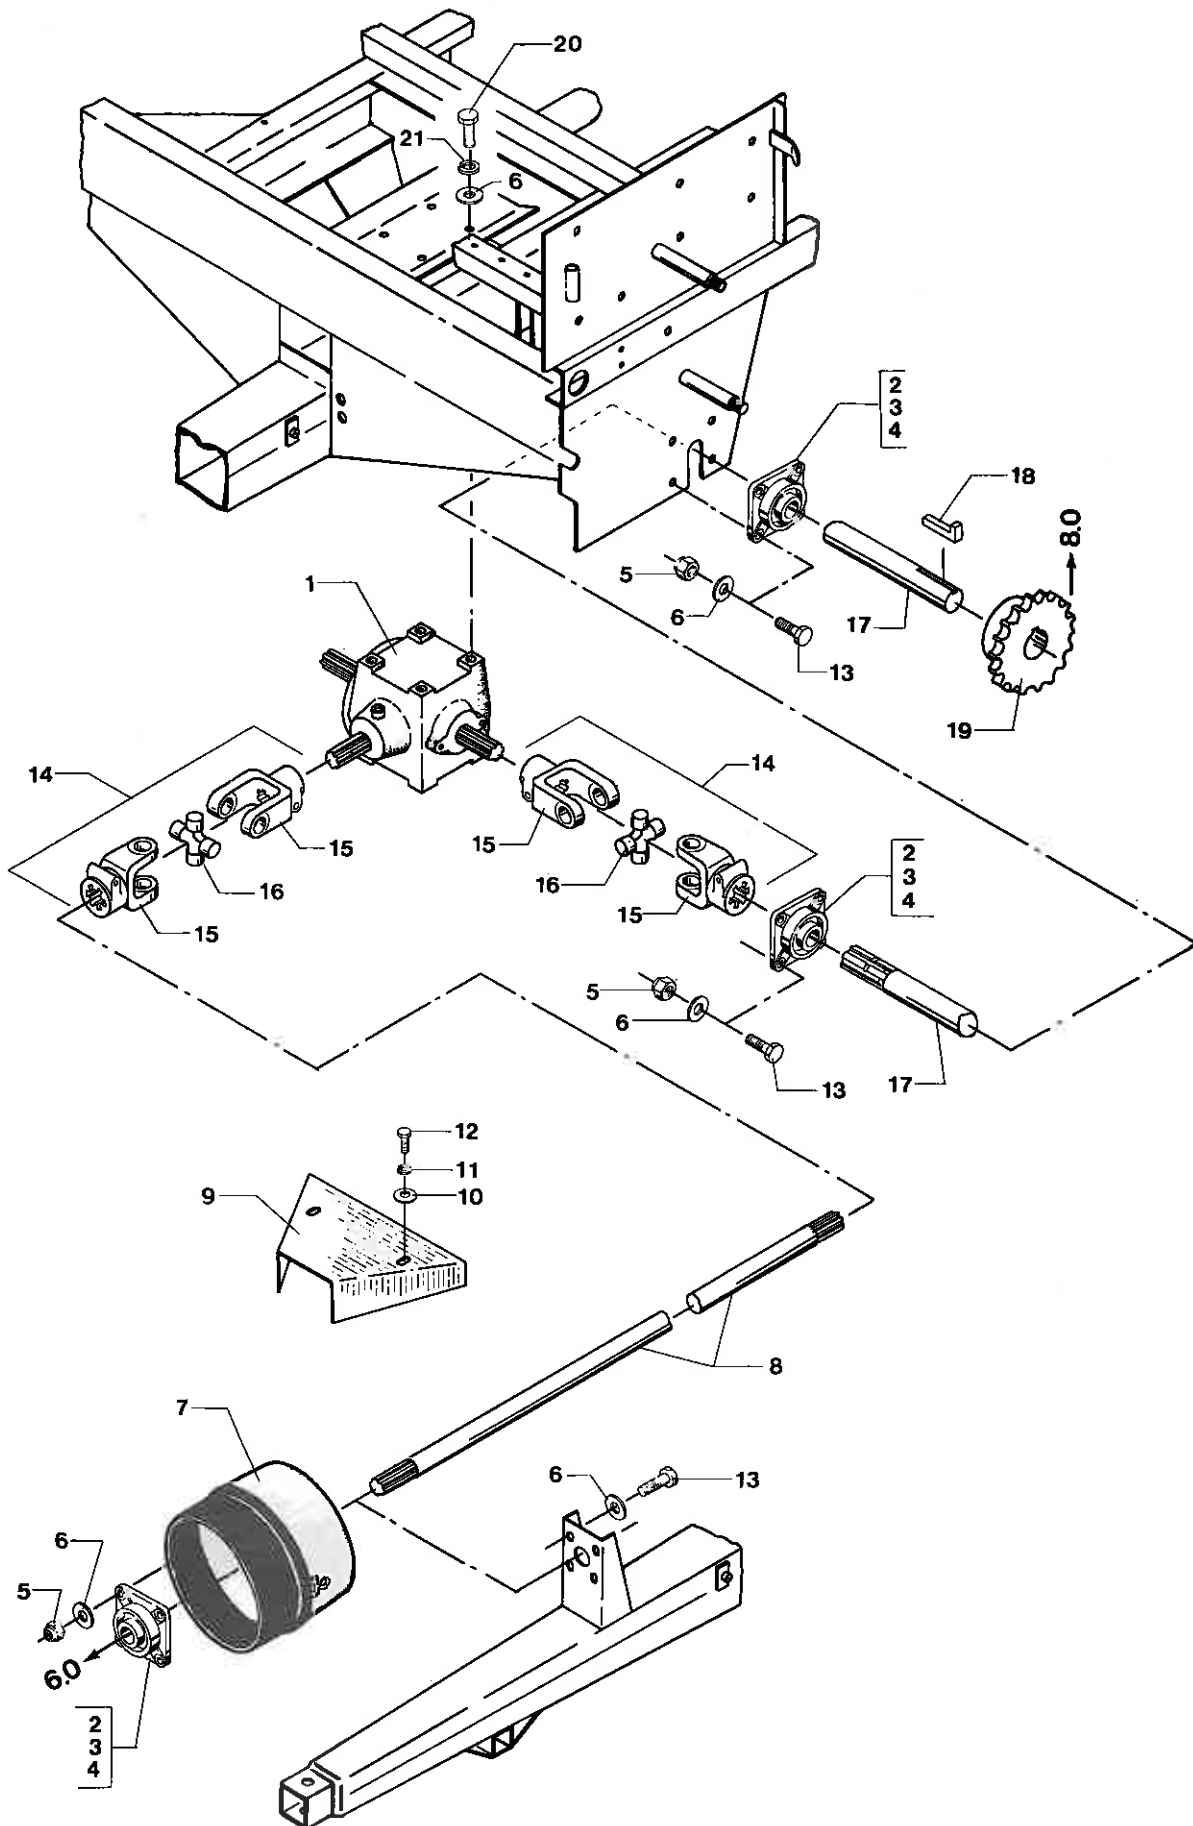

5,5 - 7,0 T OMVENDT FODERVOGN 5,5 - 7,0 T FEED WAGON