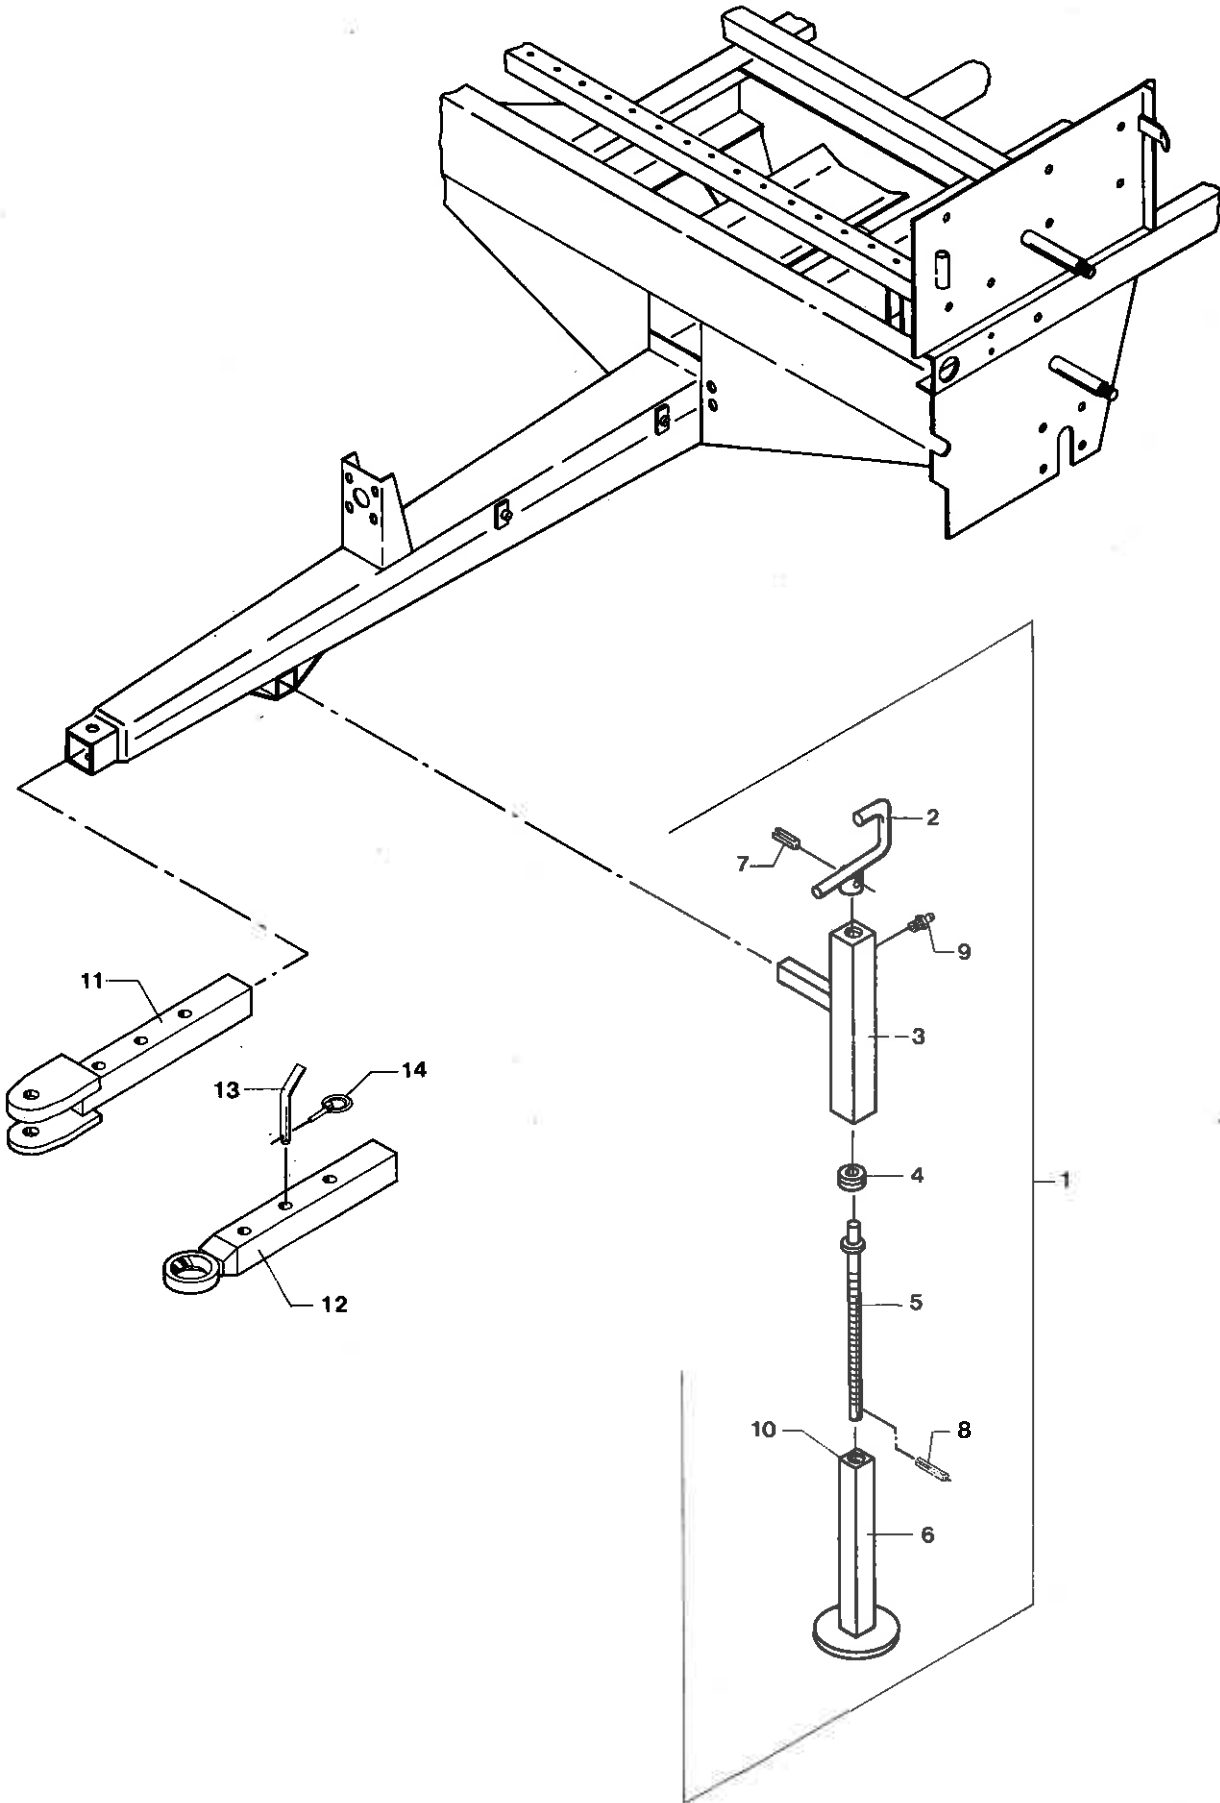

5,5 -7,0 T OMVENDT FODERVOGN 5,5 -7,0 T FEED WAGON