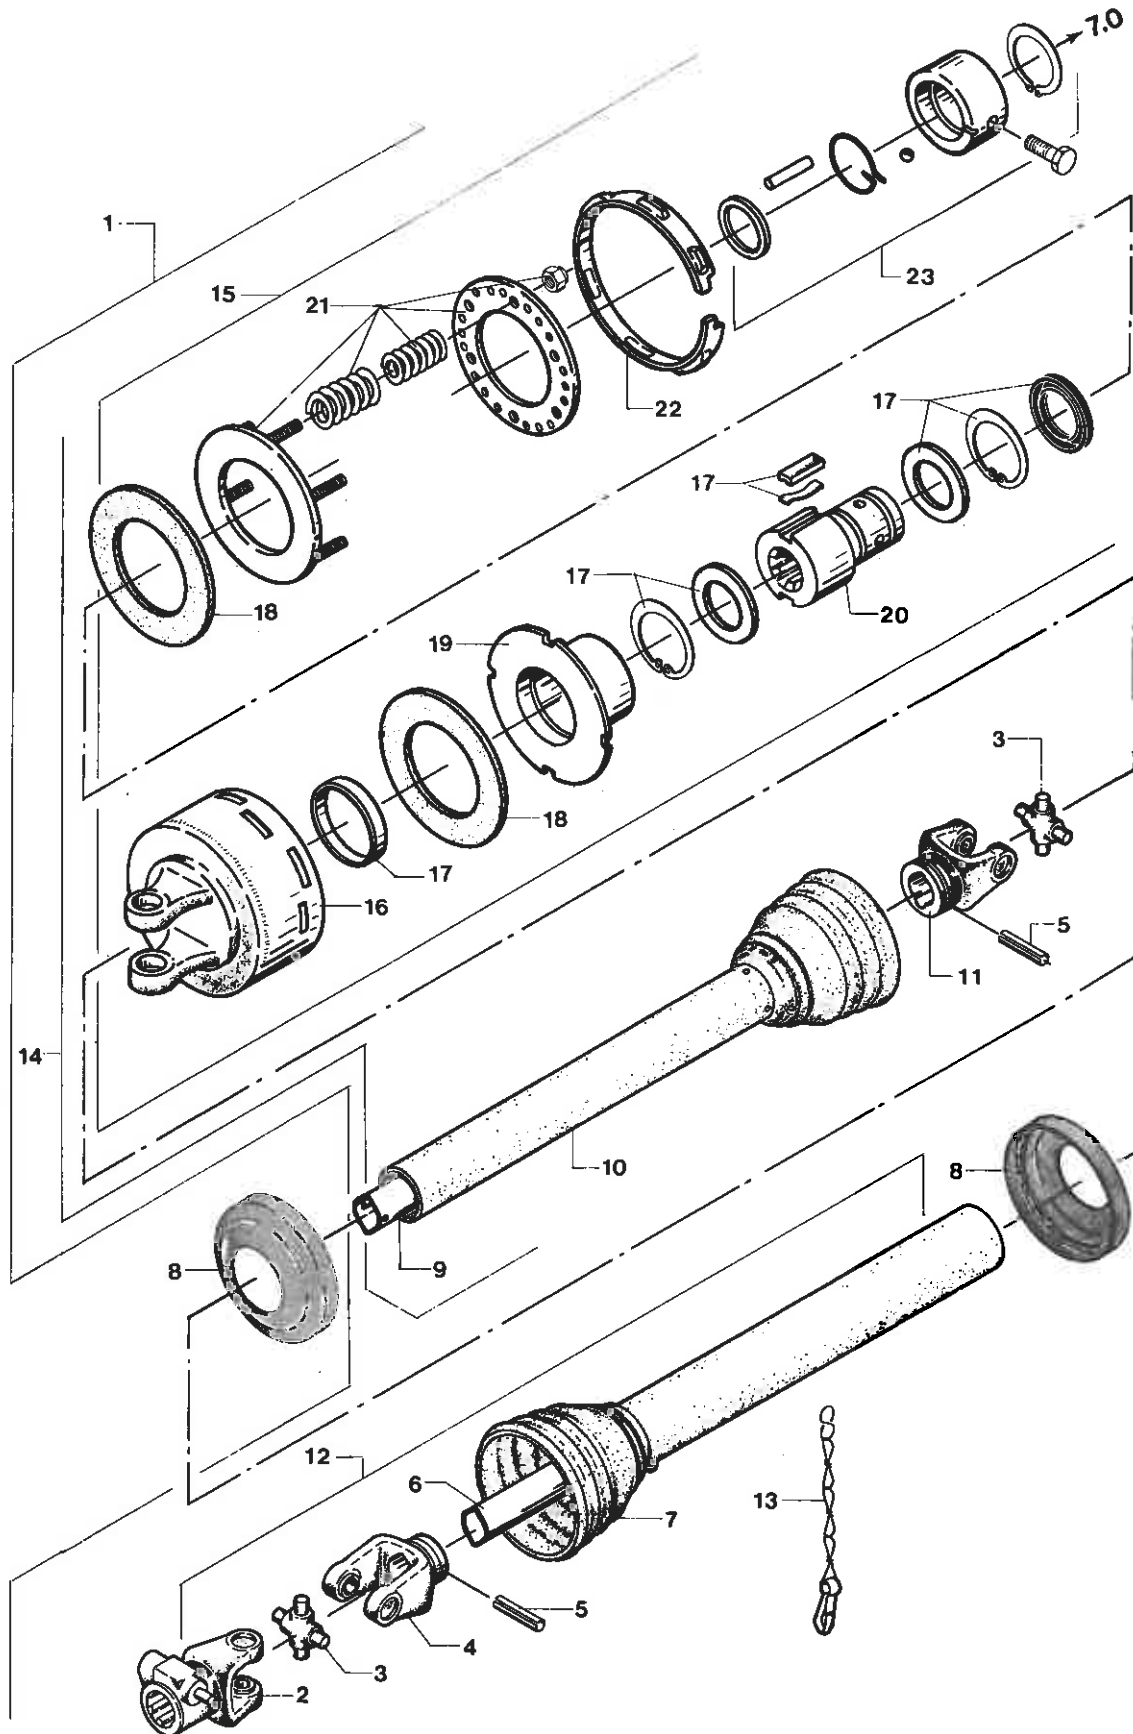

# 5,5-7,0 T OMVENDT FODERVOGN 5,5-7,0 T FEED WAGON

Kraftaksel (154-02708)	P.T.O. shaft (154-02708)	Gelenkwelle (154-02708)	
741640	7T OMV. FODERVOGN, 12.5/80X15.3-12 1001	7T FRONT UNLOADING FEED 7 T FUTTERWAGEN MIT FRO	
741900	5,5T OMV. FODERVOGN, 14.0/65X16-10 1001 1002	5,5T FRONT UNLADING FED 5,5T FUTTERWAGEN MIT FR	
1 15402708	KRAFTA. 1 3/8"FK96R X 1 3/8" L=860	PTO SHAFT	GELENKWELLE
2 15443600	GAFFEL M/SNAPLÅS 1 3/8"-W2300	YOKE W/SNAP LOCK	GABEL M/SCHNAPPSCHLOSS
3 15481800	NÅLELEJEKRYDS W2300-210000	UNIV. JOINT W/BEARINGS	KREUZGARNITUR
4 15442400	RILLEGAFFEL OV-W2300	UNIVERSAL JOINT YOKE	RILLENGABEL
5 14579100	RØRSPÆNDESTIFT Ø10 X 65 MM	DOWEL	ROHRSPANNSTIFT
6 15472572	INDV. PROFILRØR OV L=725 MM	INNER PROFILE PIPE	INW. PROFILRØHR
7 15452700	UDV. BESK.RØR SC15/W2300 SB 1300 MM	OUTER GUARD PIPE	AUSW. SCHUTZRØHR
8 15479003	AGRASET F/BESKYT.RØR SC14 828500	REP. KIT F/GUARD PIPE	REP.-SATZ F/SCHUTZRØHR
9 15477571	UDV. PROFILRØR 1 L=710 MM	OUTER PROFILE PIPE	AUSW. PROFILRØHR
10 15447800	INDV. BESK.RØR SC15/W2300 6B 1300MM	INNER GUARD PIPE	INW. SCHUTZRØHR
11 15442500	RILLEGAFFEL I-W2300	UNIVERSAL JOINT YOKE	RILLENGABEL
12 15369172	INDV. HALVDEL F. 154-02508 1 3/8"	INNER SHAFT ASSEMBLY	INW. GELENKW.-HALBTEIL
13 15456100	HOLDEKÆDE	RETAINING CHAIN	HALTEKETTE
14 15389171	UDV. HALVDEL F. 154-02708 1 3/8"	OUTER SHAFT ASSEMBLY	AUSW. GELENKW.-HALBTEIL
15 15439448	FRILØBSKOBL. 1 3/8"FK96 800NM-W2300	OVERRUNNING CLUTCH	FREILAUFKUPPLUNG
16 15484500	KOBLINGSHUS FK96R W2300	CLUTCH HOUSING	KUPPLUNGSGEHÆUSE
17 503400	LASESÆT FOR 154-39448/154-39567	LOCK SET	SPERRSATZ
18 15480503	SE 154-80511	FRICTION DISK	REIBUNGSSSCHEIBE
19 15480509	MEDBRINGER	CARRIER	MITNEHMER
20 15485500	KOBLINGSNAV 1 3/8" FK96R	CLUTCH HUB	KUPPLUNGSNABE
21 15480502	FJEDERSÆT	SPRING SET	FEDERSATZ
22 15480501	JUSTERRING K96/4	ADJUSTING RING	STELLRING
23 15479004	AGRASET F/KOBLING FK96R	REP. KIT F/CLUTCH	REP.-SATZ F/KUPPLUNG