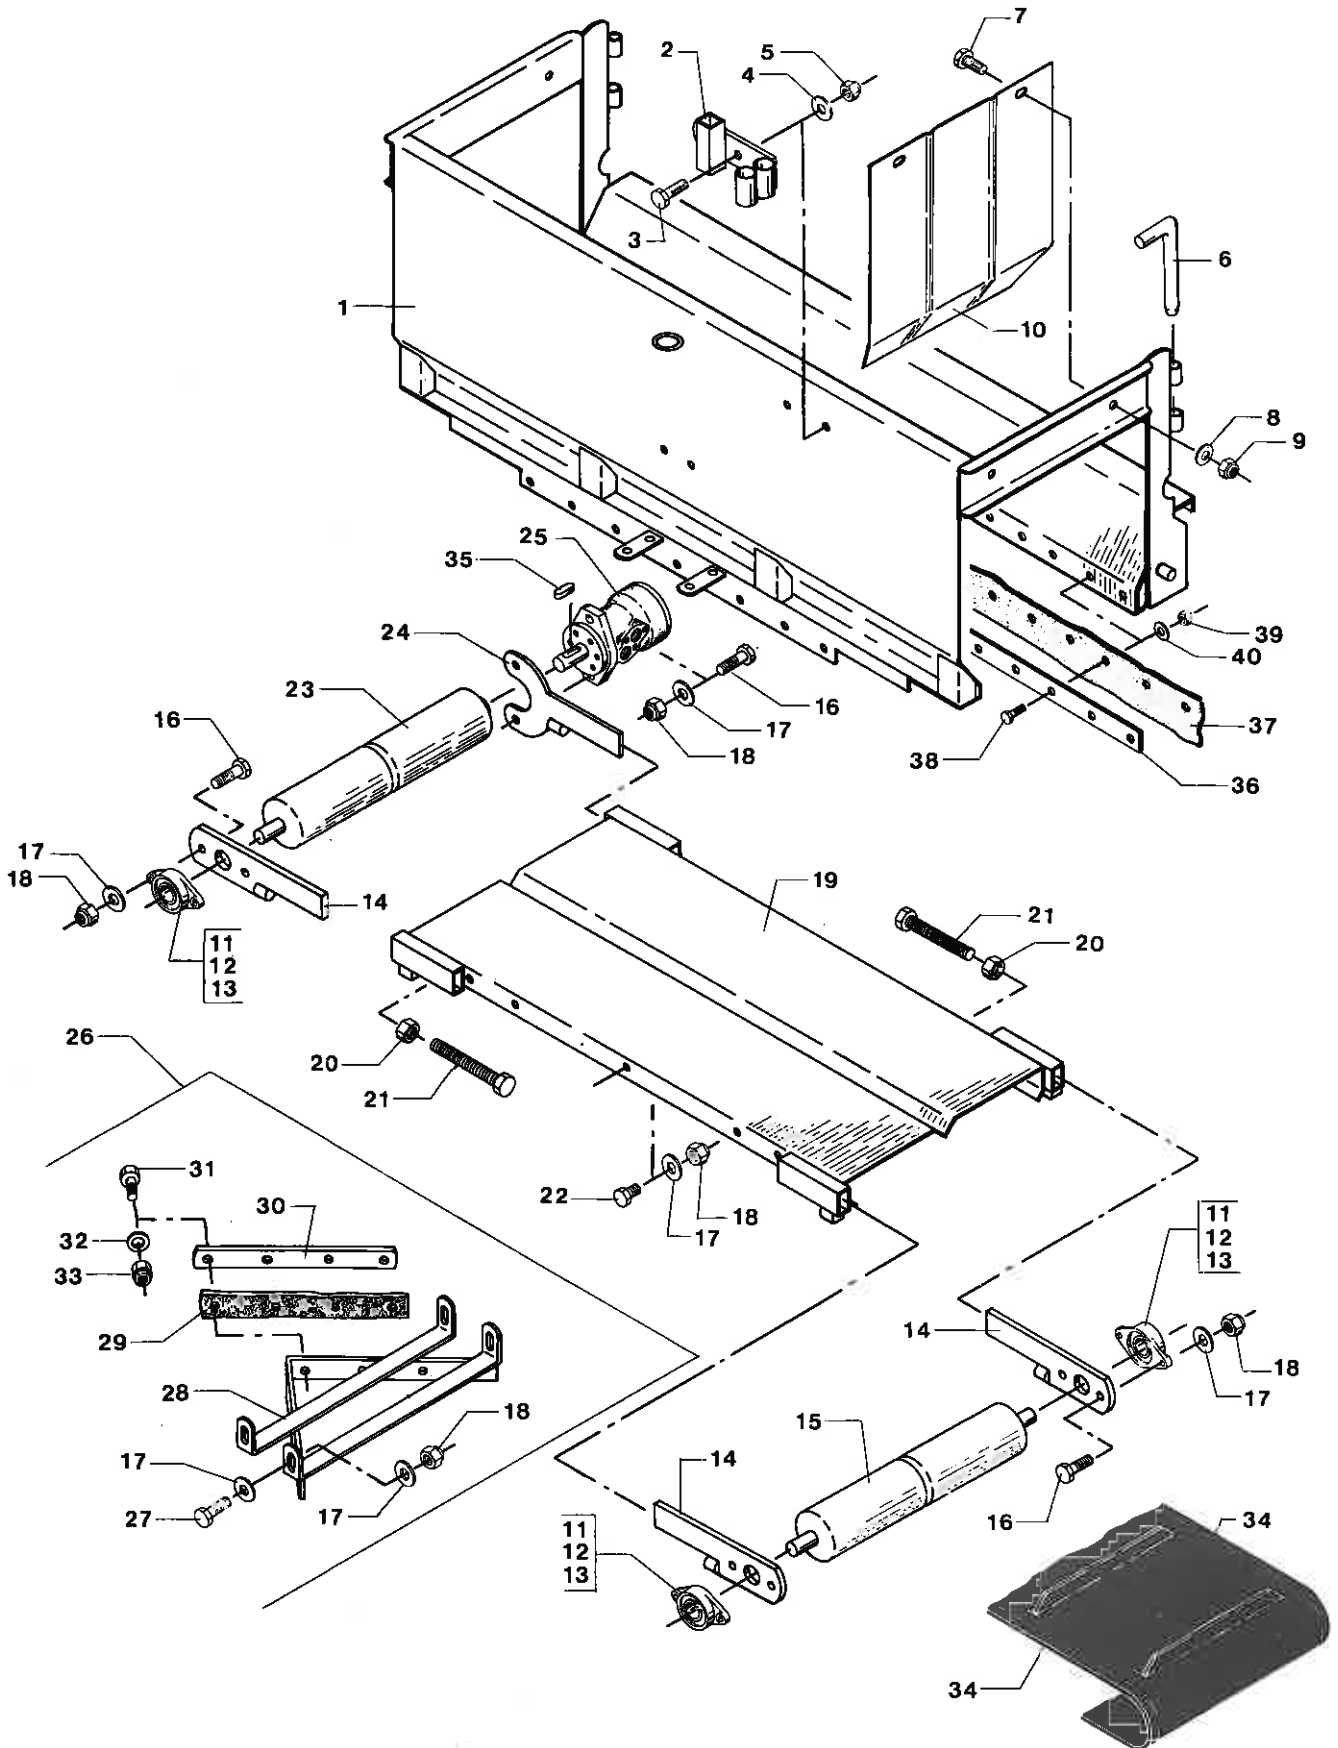

# 5,5 - 7,0 T OMVENDT FODERVOGN 5,5 - 7,0 T FEED WAGON

Fordelerbord m/i oliemotor	Cross conveyer w/i oil motor	Verteiltisch m/i Delmotor	
741640	7T OMV. FODERVOGN, 12.5/80X15.3-12 1001	7T FRONT UNLOADING FEED 7 T FUTTERWAGEN MIT FRO 1001	
741900	5,5T OMV. FODERVOGN, 14.0/65X16-10 1001 1002	5,5T FRONT UNLADING FED 5,5T FUTTERWAGEN MIT FR 1001 1002	
1 742092	RAMME F. FORDELERBORD	FRAME F. CROSS CONVEYOR	RAHMEN F. VERT.-TISCH
2 742271	OPHÆNG	SUSPENSION	AUFHÆNGUNG
3 14085600	SÆTSKRUE GROV M8 X 30 MM	SET SCREW	SETZSCHRAUBE
4 14450100	LET SKIVE 1/4"	WASHER	SCHEIBE
5 14430300	LÆSEMØTRIK M8	LOCK NUT	GEGENMUTTER
6 610050	LÆSEPIG Ø12.7 X 250 MM	LOCKING PIN	SPERRSTIFT
7 14087400	SÆTSKRUE GROV M10 X 20 MM	SET SCREW	SETZSCHRAUBE
8 14440400	SVÆR SKIVE 10.5 X 21 X 2 MM	WASHER	SCHEIBE
9 14430500	LÆSEMØTRIK M10	LOCK NUT	GEGENMUTTER
10 741991	SIDESKÆRM	SIDE GUARD	SEITENSCHIRM
11 15175400	FLANGELEJE OVAL FYTB 25 TF	FLANGED BEARING, OVAL	FLANSCHENLAGER, OVAL
12 15107800	LEJE F.FLANGE OG STALEJE YAR 205-2F	BEARING F/FLANGE+PED. B.	LAGER F/FL.+STELAGER
13 15105300	LEJEHUS FYTB 50SM	BEARING HOUSING	LAGERGEHÆUSE
14 742091	HOLDER F/LEJEHUS	HOLDER F/BEARING HOUS.	HALTER F/LAGERGEHÆUSE
15 741992	BANDTROMLE	BELT DRUM	BANDTROMMEL
16 14090000	SÆTSKRUE GROV M12 X 45 MM	SET SCREW	SETZSCHRAUBE
17 14440500	SVÆR SKIVE 13 X 24 X 2.5 MM	WASHER	SCHEIBE
18 14430700	LÆSEMØTRIK M12	LOCK NUT	GEGENMUTTER
19 742089	BUNDPLADE F/ENKELT BAND	BASE PL. F/SINGLE BELT	BODENPL. F/EINZELBAND
20 14410700	MØTRIK M12	NUT	MUTTER
21 14091100	SÆTSKRUE GROV M12 X 120 MM	SET SCREW	SETZSCHRAUBE
22 14089600	SÆTSKRUE GROV M12 X 25 MM	SET SCREW	SETZSCHRAUBE
23 741993	BANDTROMLE V/DREV	BELT DRUM BY DRIVE	BANDTROMMEL A/ANTRIEB
24 742084	LEJEKONSOL	BEARING BRACKET	LAGERTRÆGER
25 13718400	OLIEMOTOR OMR 80	OIL MOTOR	DELMOTOR
25 13719900	PAKNINGSSÆT ALLE OMR	PACKING SET	DICHTSATZ
26 742087	AFSKRABER KPL. F/TRANSPORTBAND	SCRAPER CPL F/CONVEYOR	ABSTREIFER KPL./TRA.BAND
27 14089700	SÆTSKRUE GROV M12 X 30 MM	SET SCREW	SETZSCHRAUBE
28 742086	BANDRENSER	CLEANER F/CONVEYOR	ABSTREIFER F/TRANSPORTBA
29 741976	BAND F. RENSER 50 X 4 X 400 MM	BELT F/CLEANER	RIEMEN F/PUTZER
30 741974	BESLAG F. RENSEBAND 25 X 5 X 400 MM	FITTING F/CLEANING BELT	BESCHLAG F/PUTZRIEMEN
31 14085500	SÆTSKRUE GROV M8 X 25 MM	SET SCREW	SETZSCHRAUBE
32 14450100	LET SKIVE 1/4"	WASHER	SCHEIBE
33 14430300	LÆSEMØTRIK M8	LOCK NUT	GEGENMUTTER
34 17813266	TRANSPORTBAND 550 X 3340 MM (GUMMI)	CONVEYOR BELT (RUBBER)	TRANSPORTBAND (GUMMI)
35 14607400	PASSFEDER 8 X 7 X 32 MM	KEY	PASSFEDER
36 741880	SPENDEBESLAG F. SLIDGUMMI 20X3X1600	CLAMP F/WEARING RUBBER	BESCHL.F/VERSCHL.-GUMMI
37 741881	SLIDGUMMI 4 X 70 X 1600 MM	WEARING RUBBER	VERSCHLEISSGUMMI
38 14083900	SÆTSKRUE GROV M6 X 20 MM	SET SCREW	SETZSCHRAUBE
39 14430100	LÆSEMØTRIK M6	LOCK NUT	GEGENMUTTER
40 14440100	SVÆR SKIVE 6.4 X 12.5 X 1.6 MM	WASHER	SCHEIBE