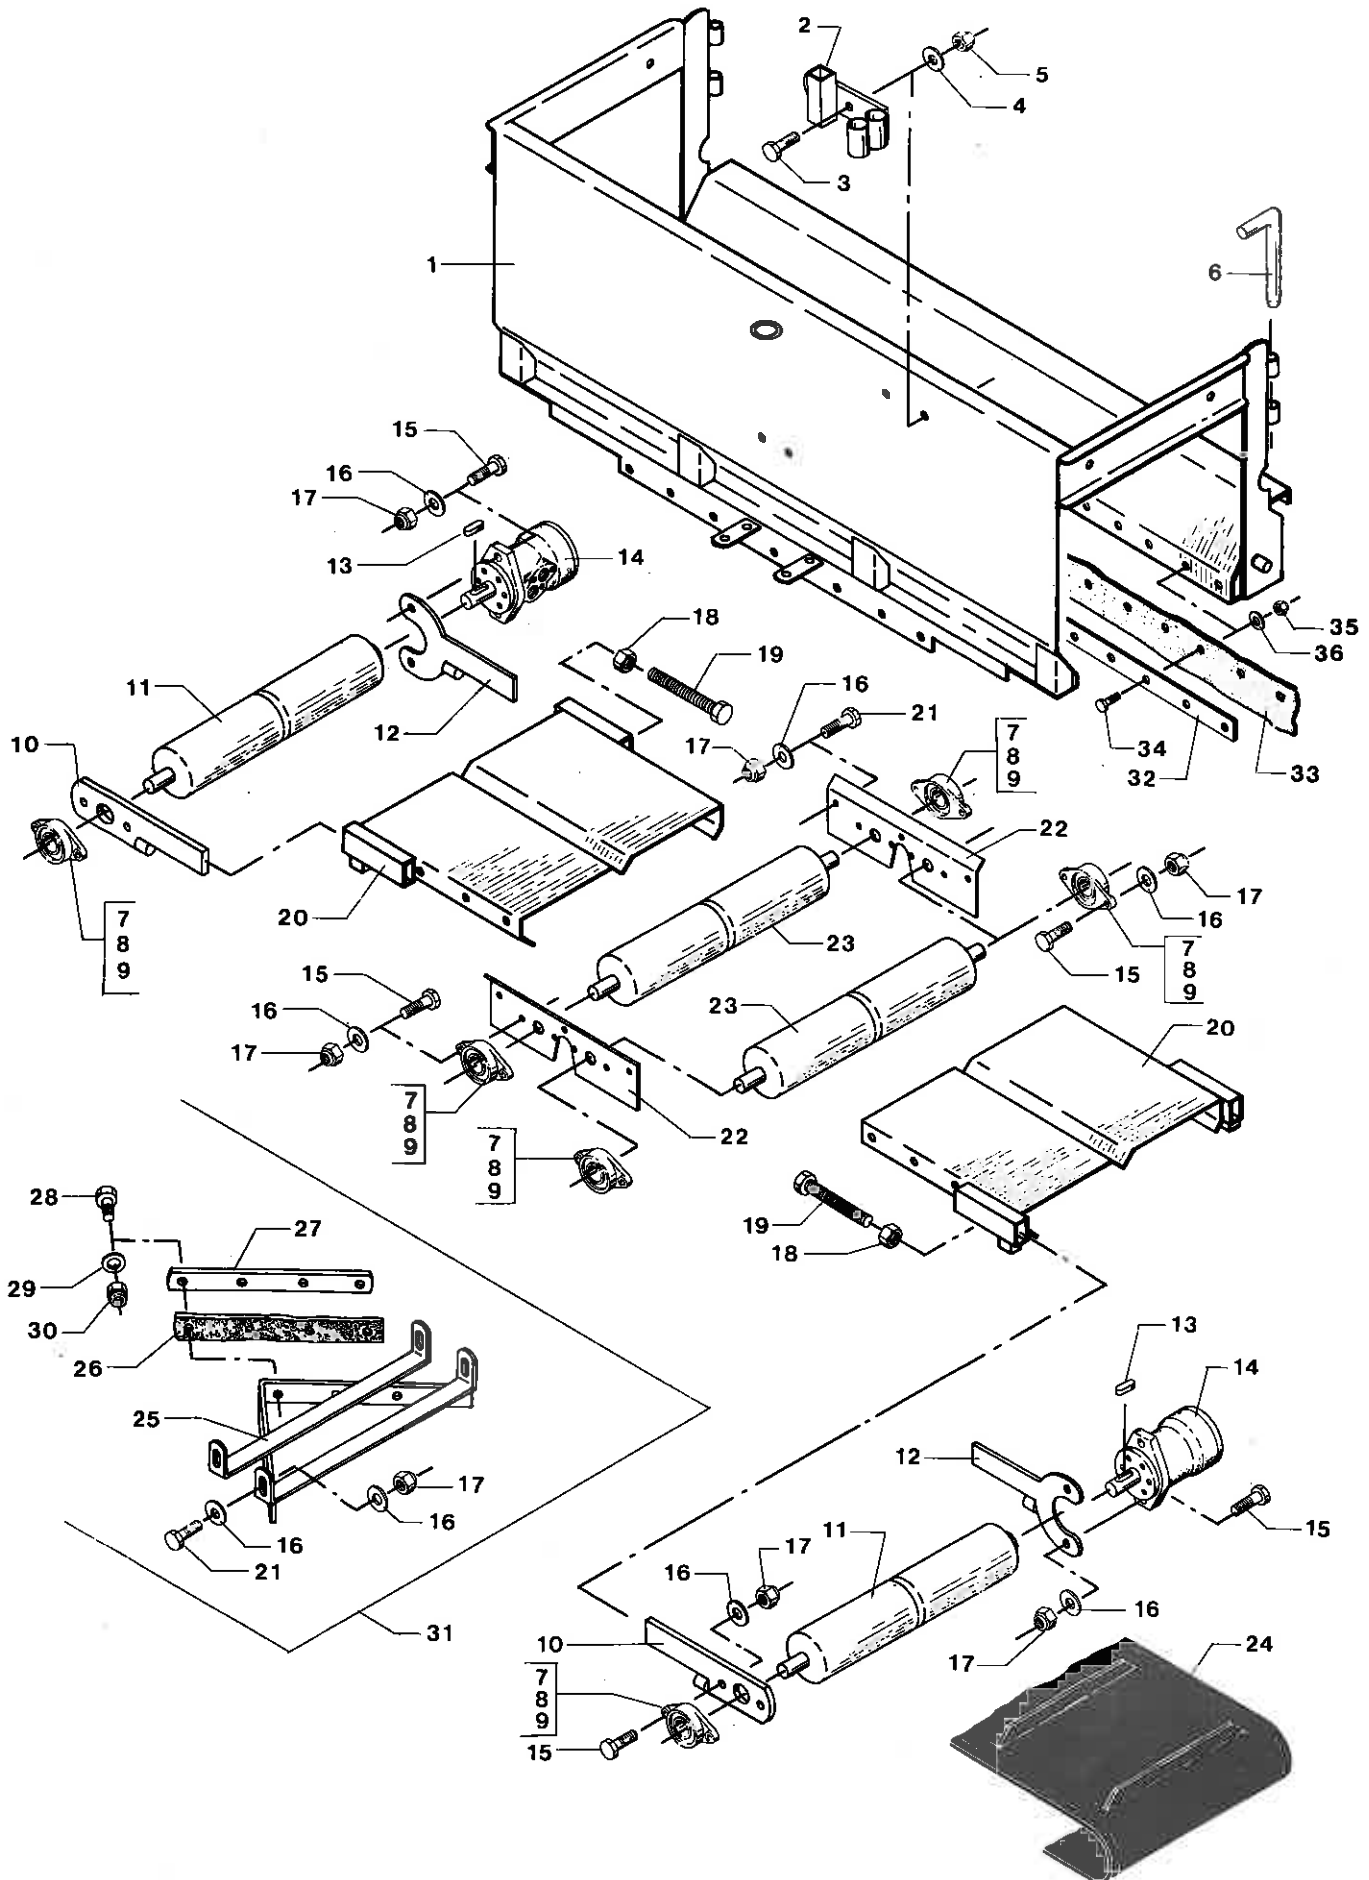

5,5-7,0 T OMVENDT FODERVOGN 5,5-7,0 T FEED WAGON