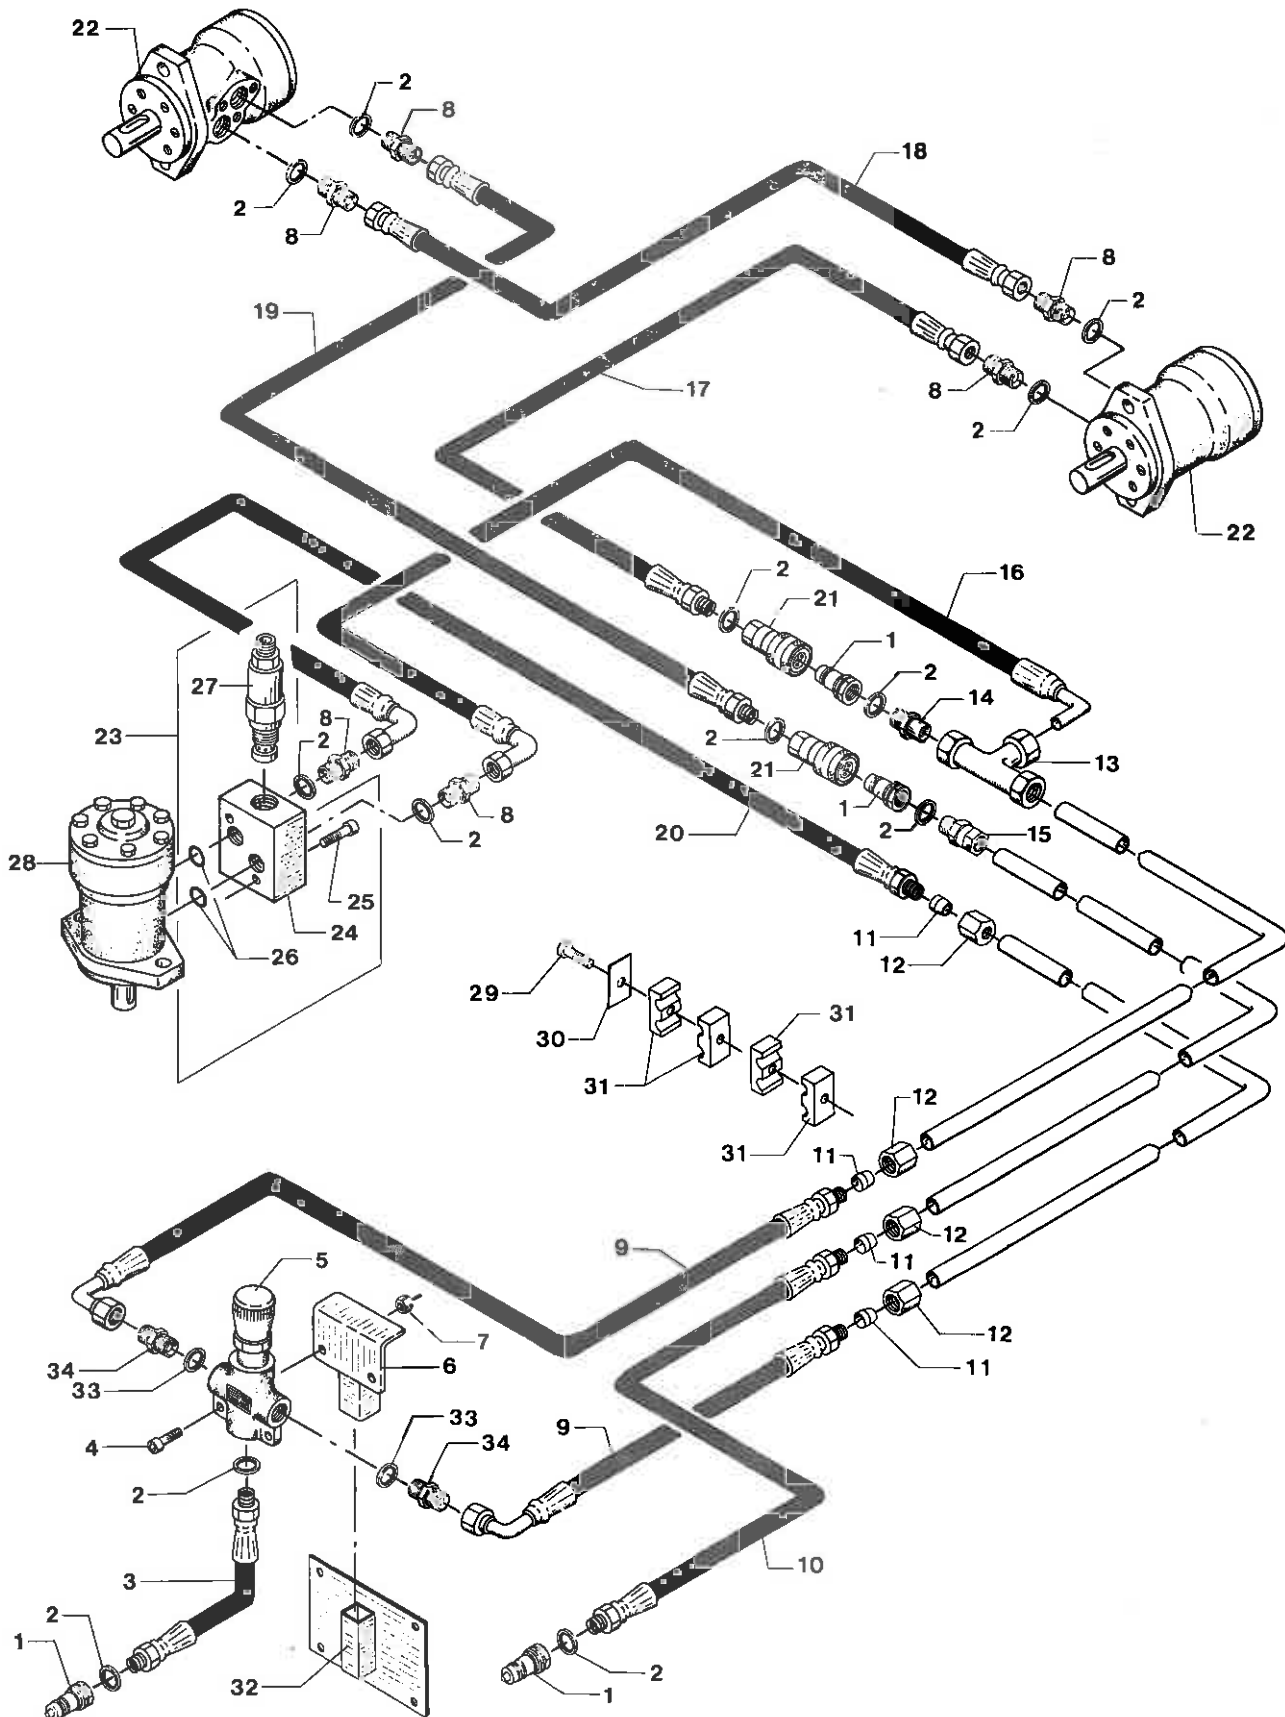

5,5 -7,0 T OMVENDT FODERVOGN 5,5 -7,0 T FEED WAGON