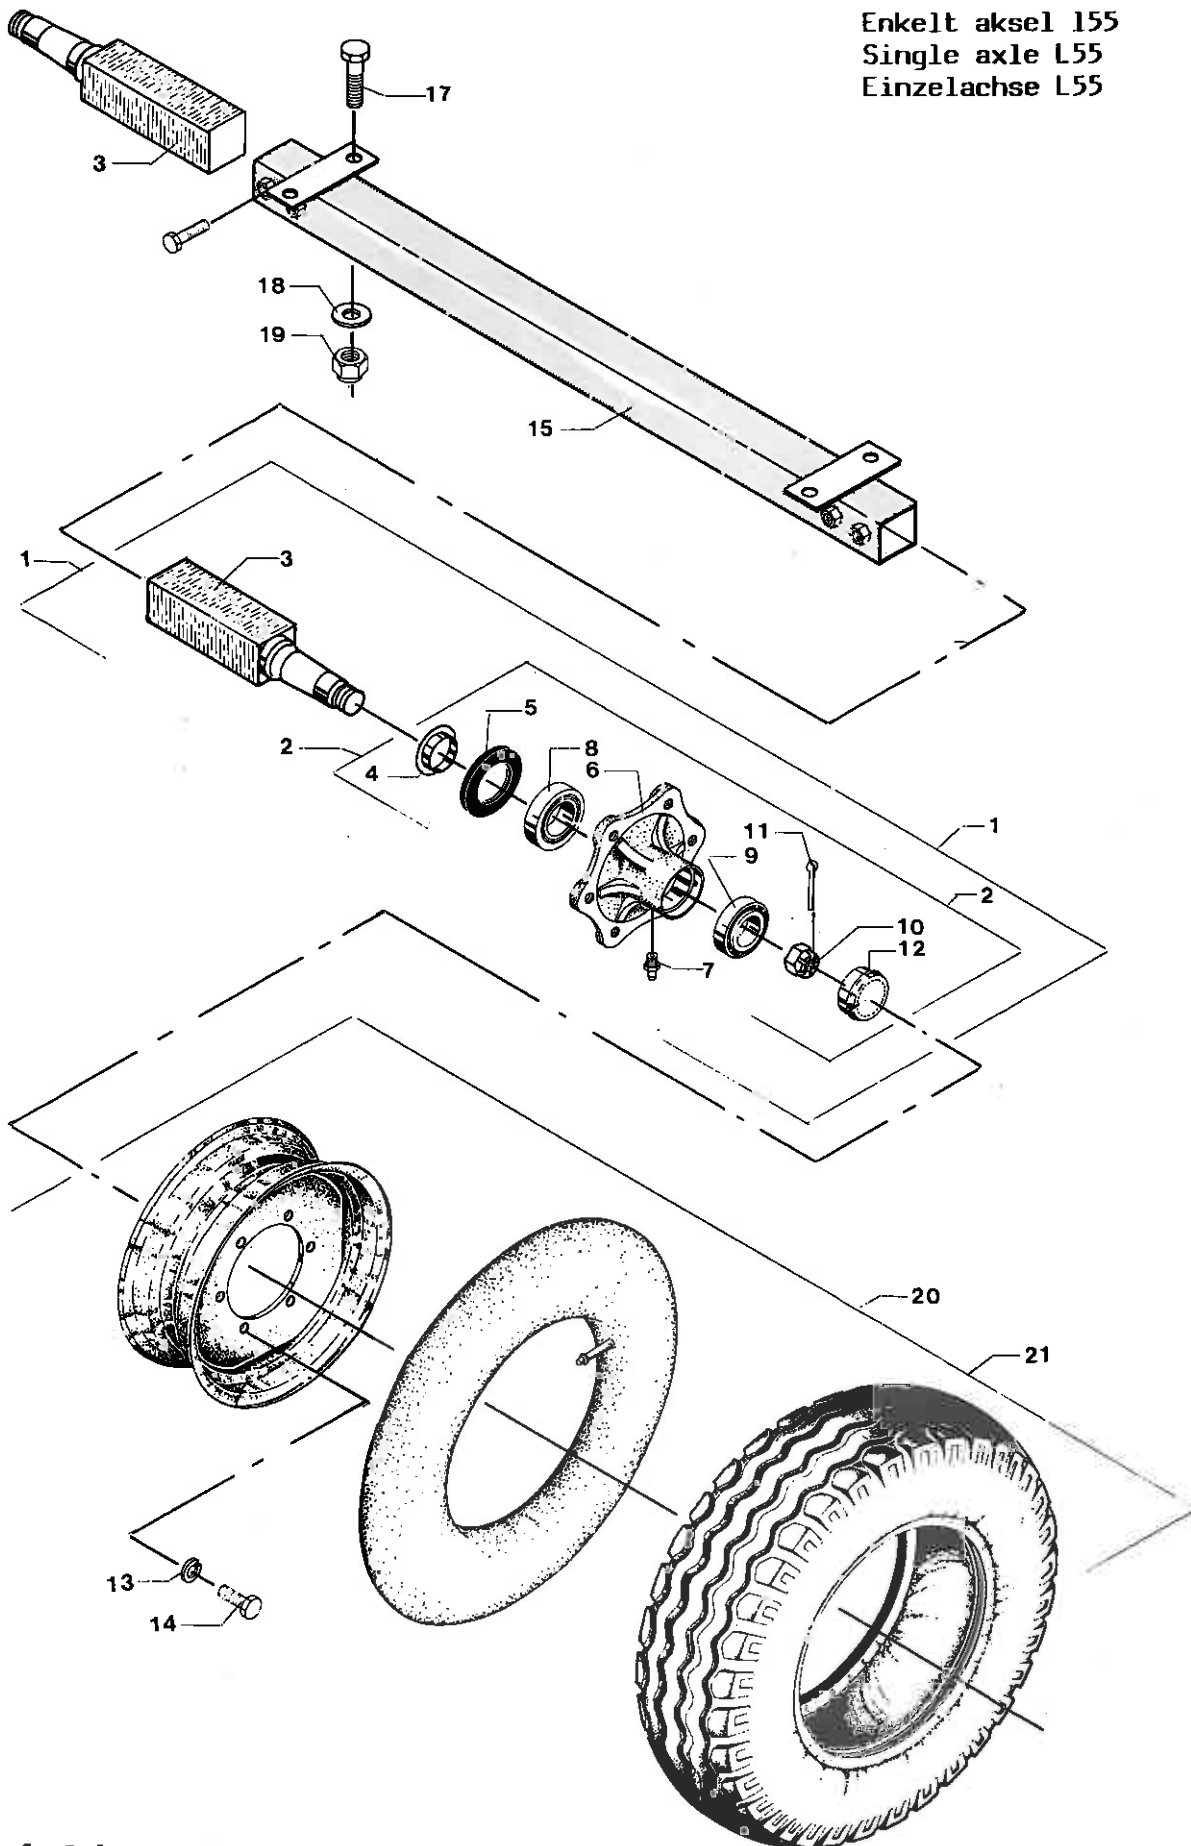

5,5 T OMVENDT FODERVOGN 5,5 T FEED WAGON

Enkelt aksel 155
Single axle L55
Einzelachse L55