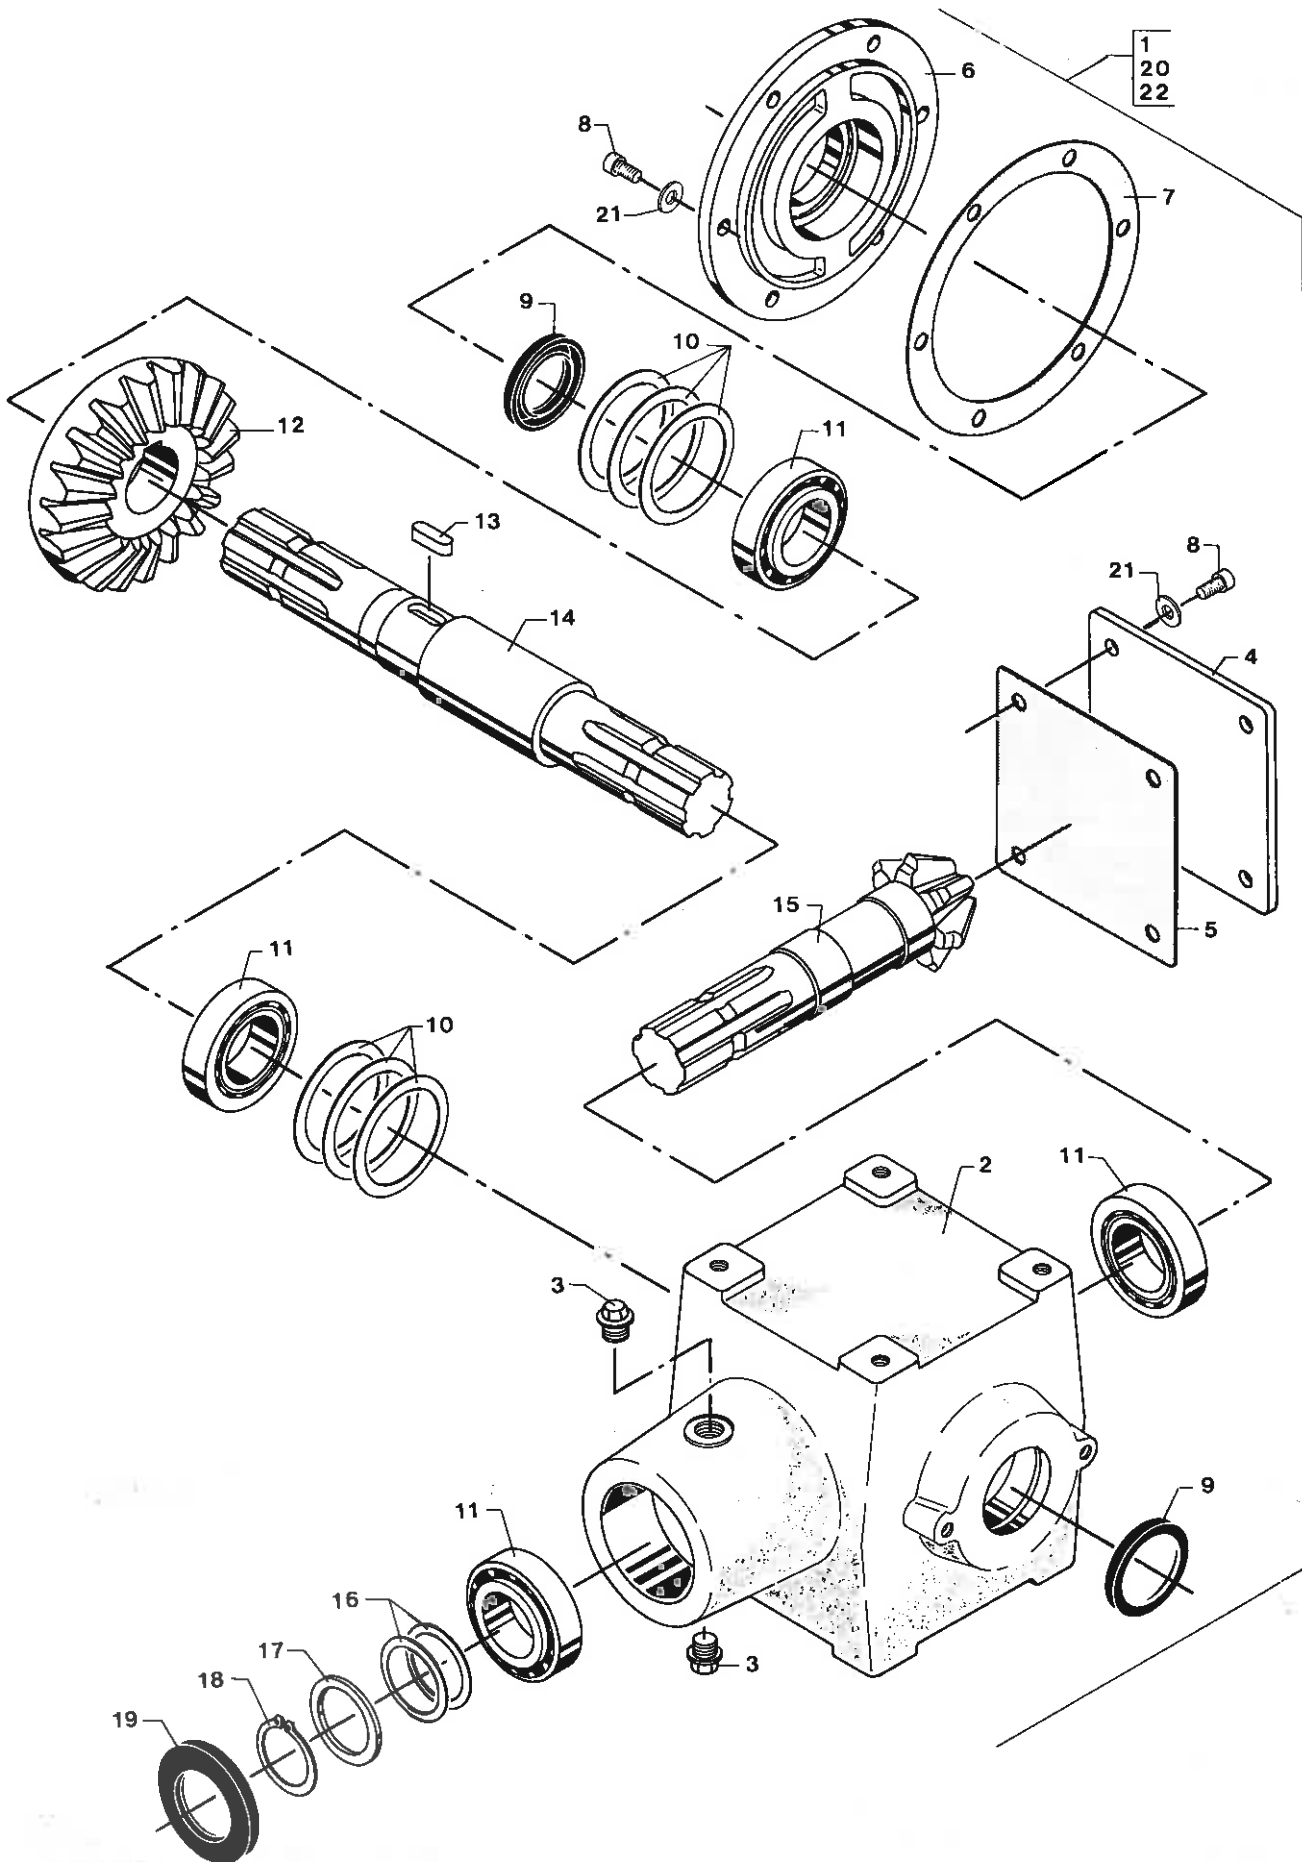

5,5-7,0 T OMVENDT FODERVOGN 5,5-7,0 T FEED WAGON