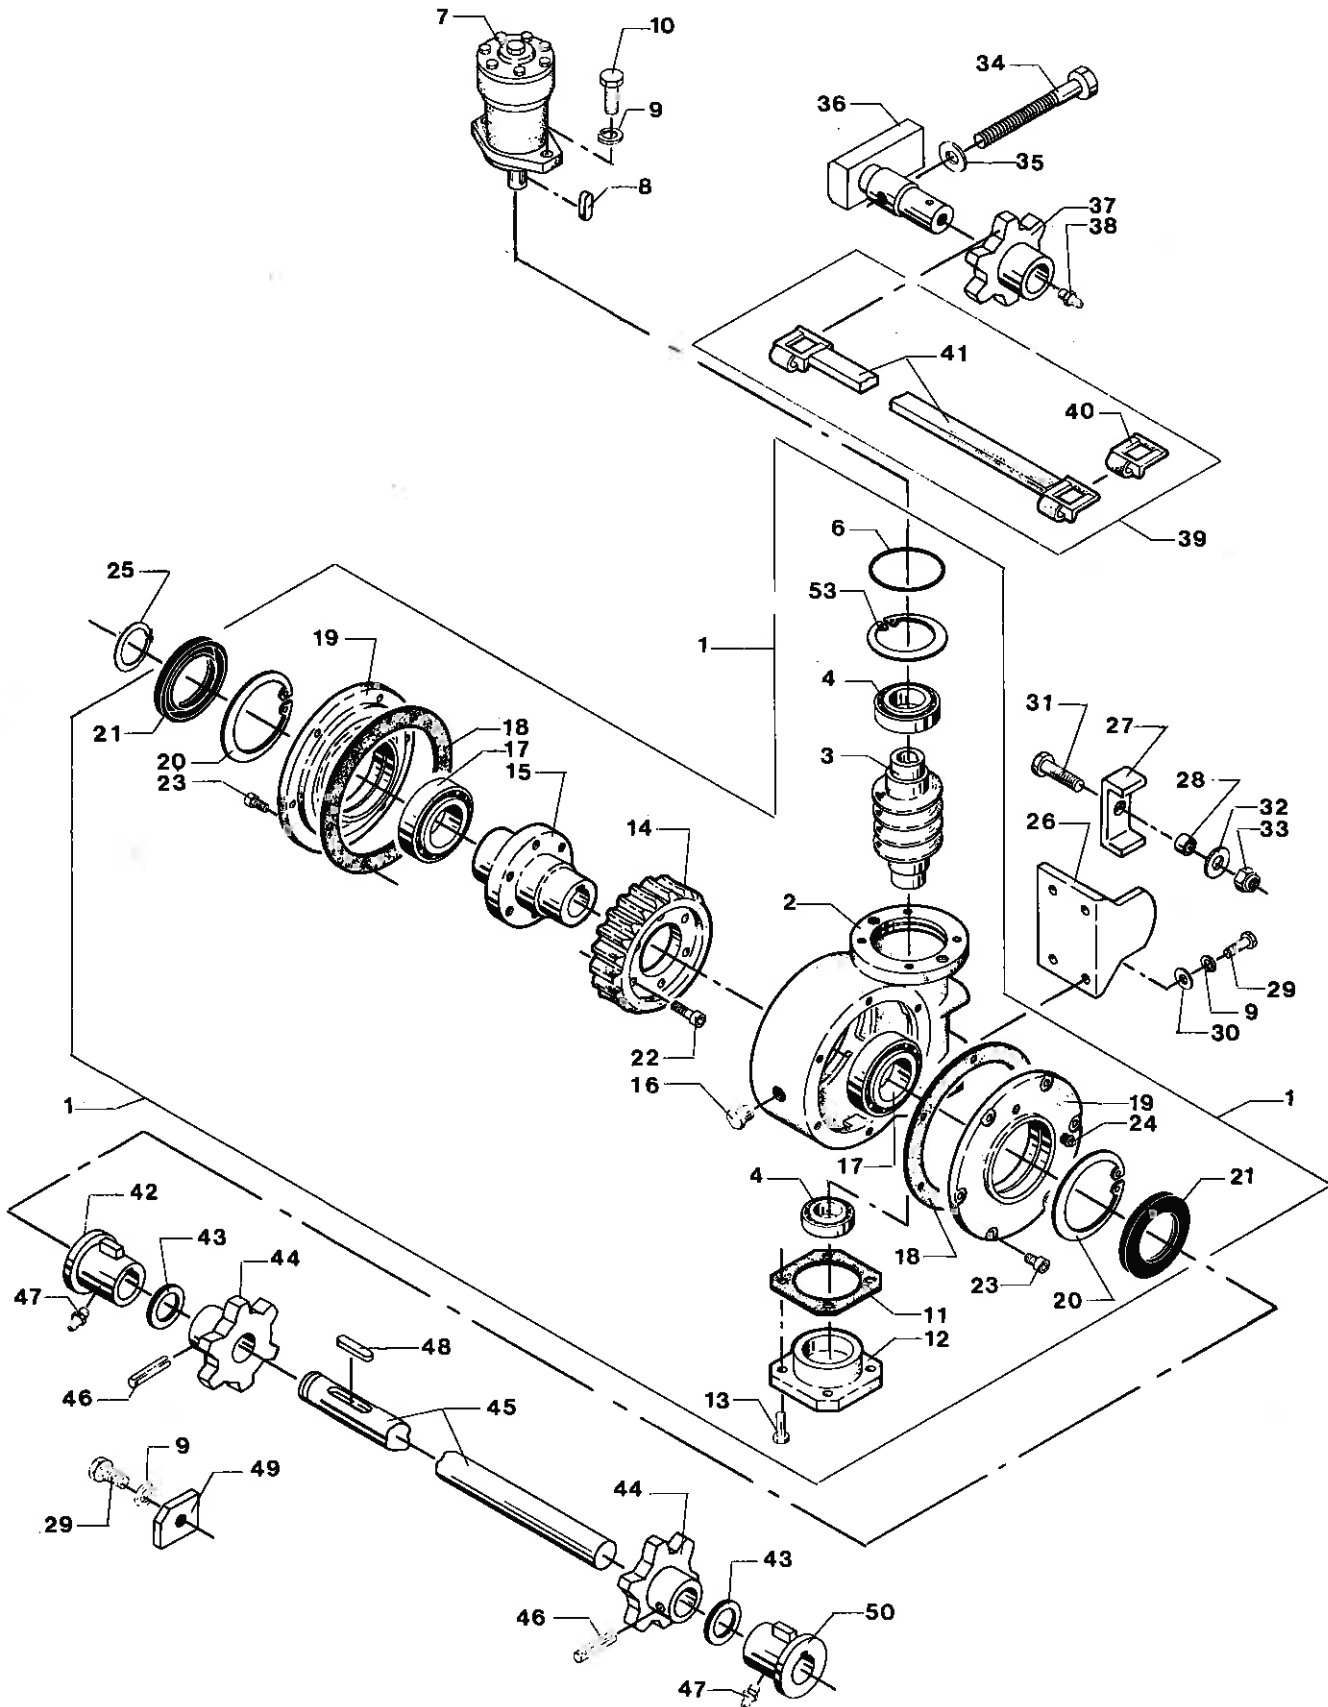

5,5 -7,0 T OMVENDT FODERVOGN 5,5 -7,0 T FEED WAGON