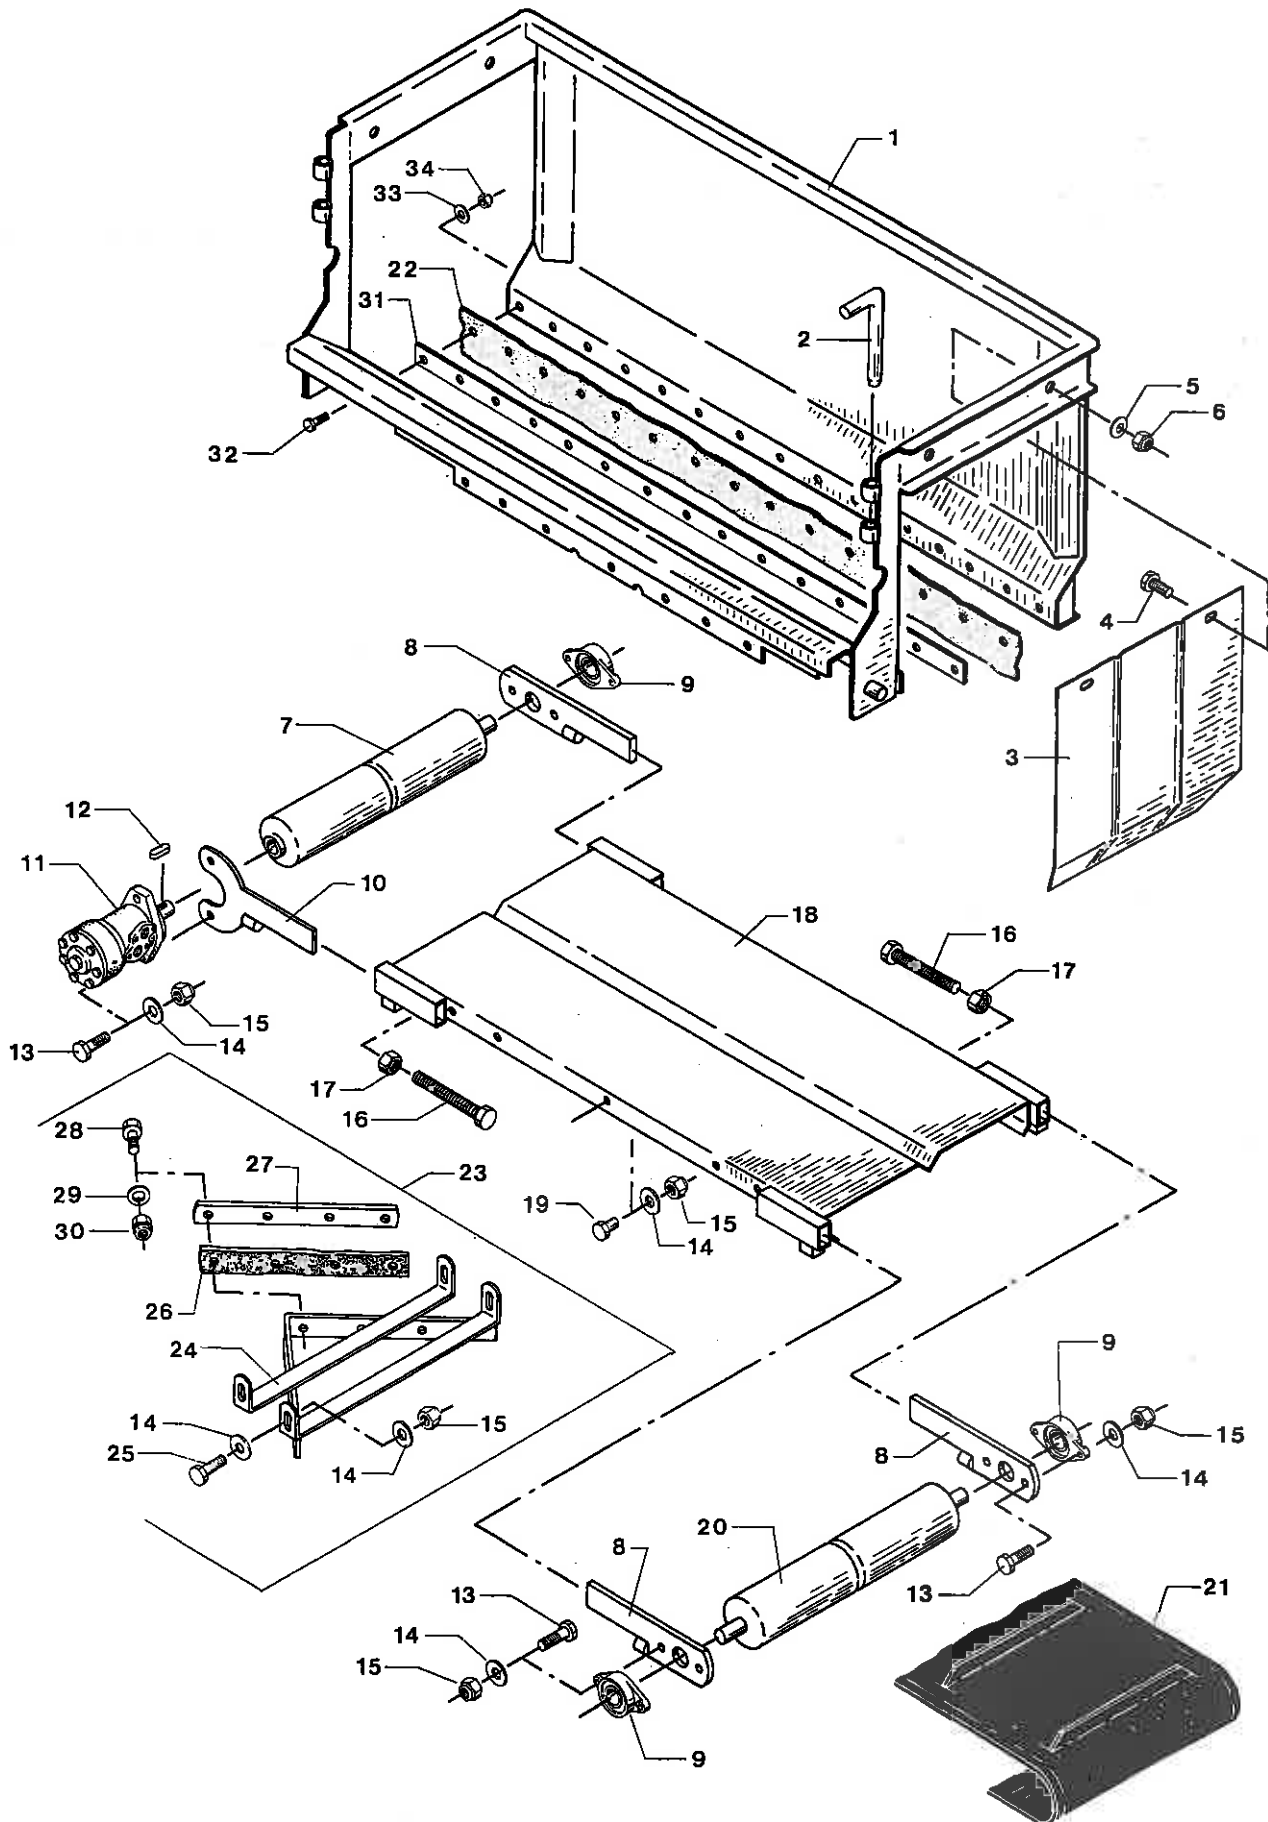

5.5 - 6.5 - 7.0 TC