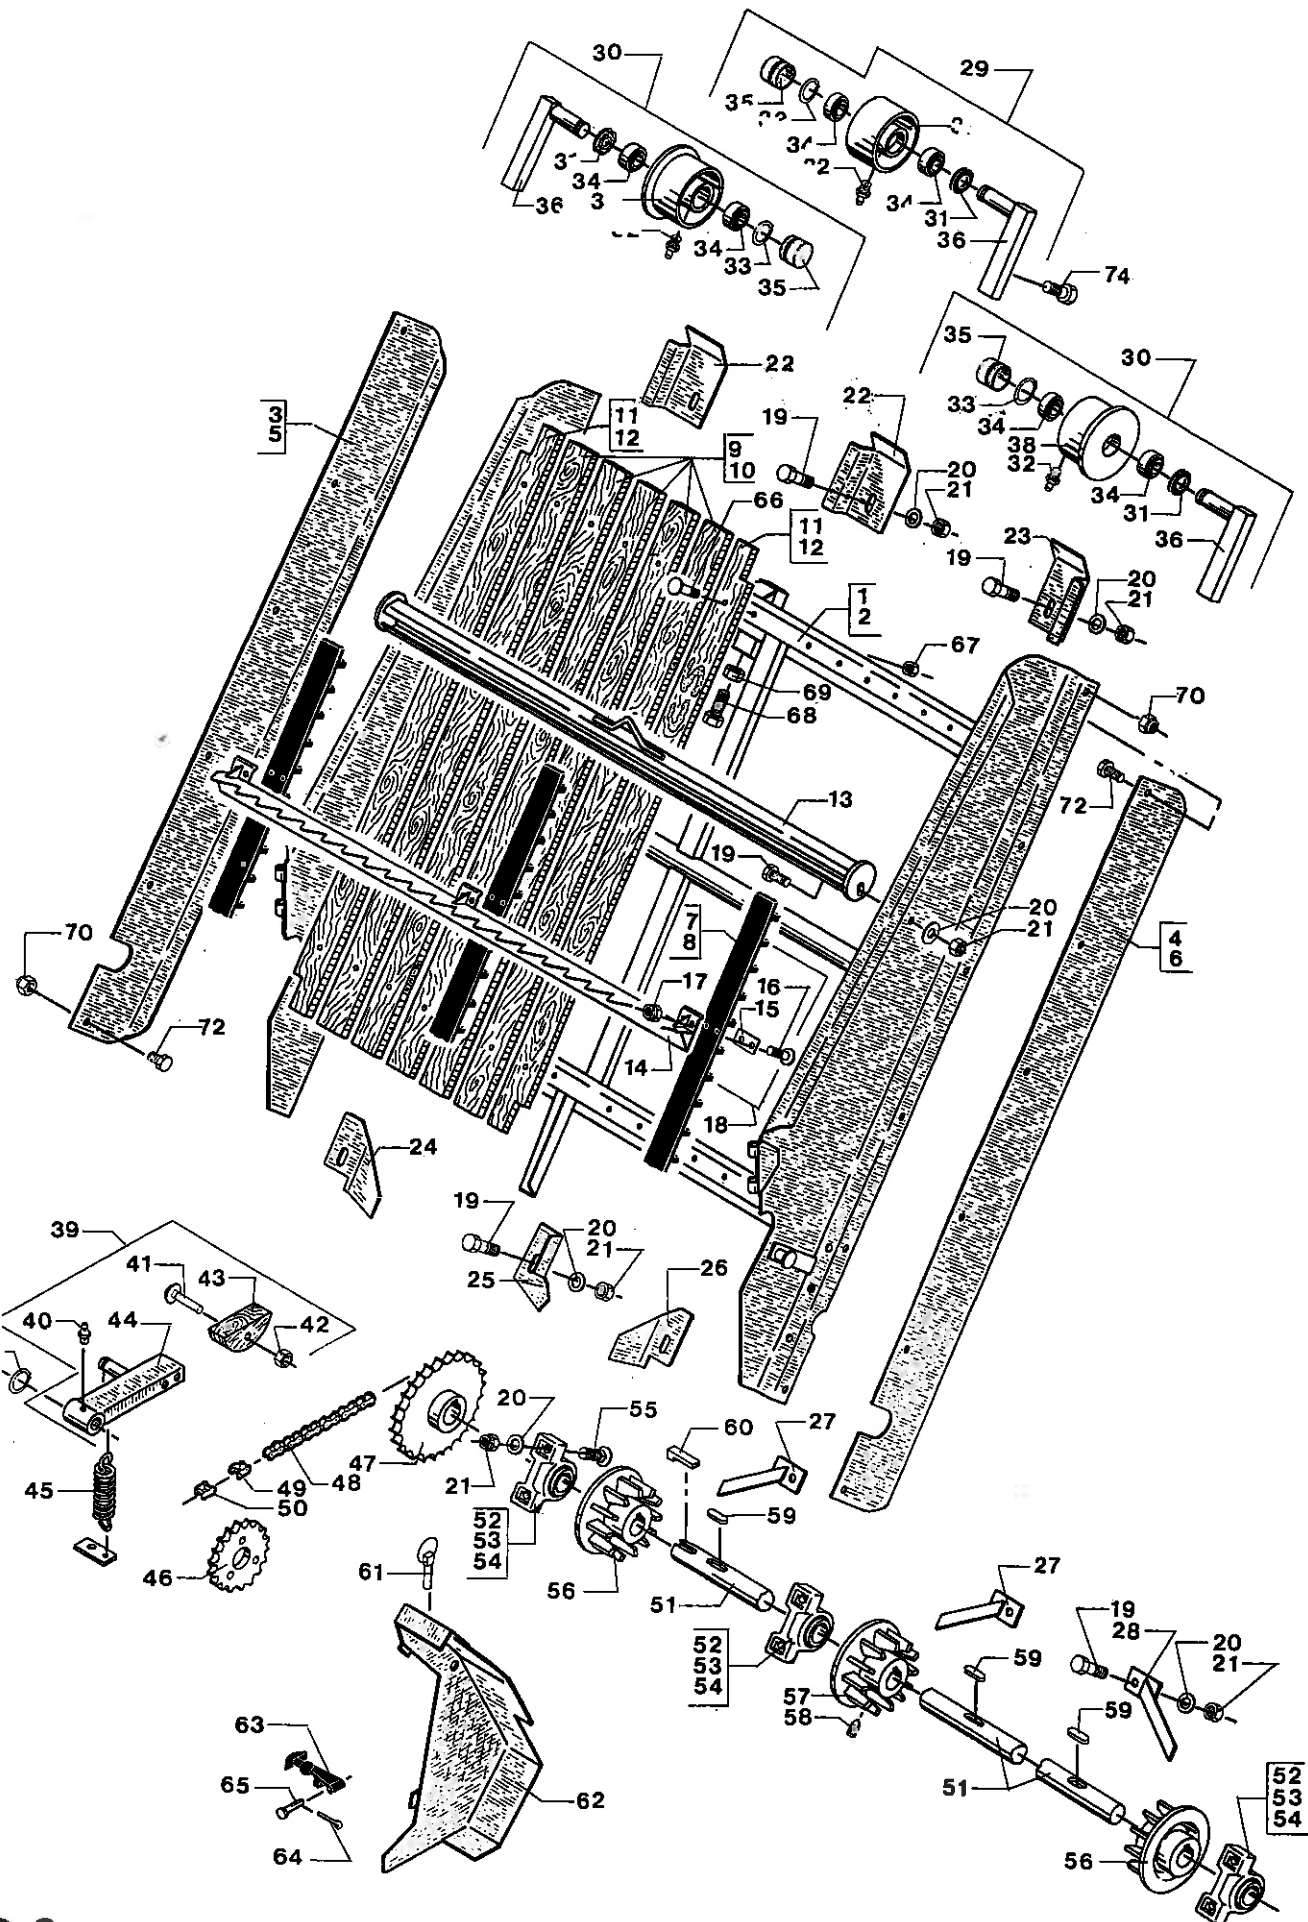

5.5-6.5-7.0 TC

	Bagaflesses, 3 - bånd	Rear conveyer, 3 - belt	Hinterablader, 3 - Bnd
	721550 KORT BAGAFLESSER - 3 BÅNDS 1001	SHORT REAR CONVEYOR	KURZ HINTERABLADER
	721570 LANG BAGAFLESSER - 3 BÅNDS 1001	LONG REAR CONVEYOR	LANG HINTERABLADER
1	721556 TOP F. BAGAFLESSER, KORT	SHORT REAR CONVEYOR TOP	HINTERABL.-ÜBERTEIL KU.
2	721566 TOP F. BAGAFLESSER, LANG	LONG REAR CONVEYOR TOP	HINTERABL.-ÜBERTEIL LA.
3	721562 SKERM HØJRE KORT	GUARD RH SHORT	SCHIRM R. KURZ
4	721560 SKERM VENSTRE KORT	GUARD LH SHORT	SCHIRM L. KURZ
5	721564 SKERM HØJRE LANG	GUARD RH LONG	SCHIRM R. LANG
6	721563 SKERM VENSTRE LANG	GUARD LH LONG	SCHIRM L. LANG
7	17815142 GUMMIBÅND ENDELØS L=4200 MM 3-B.AFL	RUBBER BELT, ENDLESS	GUMMIBAND, ENDLOS
8	17815148 GUMMIBÅND ENDELØS L=4850 MM 3-B.AFL	RUBBER BELT, ENDLESS	GUMMIBAND, ENDLOS
9	721212 BRÆT 20 X 95 X 2180 MM	BOARD	BRETT
10	721655 BRÆT 20 X 95 X 1845 MM	BOARD	BRETT
11	721656 BRÆT M/HAK 20 X 95 X 1845 MM	BOARD W/NOTCH	BRETT M/EINSCHNITT
12	742597 BRÆT MED HAK 20 X 95 X 2180 MM	BOARD W. NOTCH	BRETT M. EINSCHNITT
13	721553 LØFTEÅG F/BAGAFLESSER	LIFTING YOKE F/REAR CO.	HEBEJOCK F/HINTERABLAD.
14	721558 MEDBRINGER F/BAGAFLESSER	CARRIER F/REAR CONVEYOR	MITNEHMER F/HINTERABLA.
15	15315800 NITTEPLADE F/6 MM BOLT 2.5X13X56 MM	RIVETING PLATE	NIEPLATTE
16	14233500 UNBRACO MK6 X 25 MM	UNBRACO SCREW	UNBRACOSCHRAUBE
17	14430100 LÅSEMØTRIK M6	LOCK NUT	GEGENMUTTER
18	722414 REP. SÆT F. ENDELØST GUMMIBÅND	REP. KIT/ENDL. RUB.BELT	REP.-SATZ/ENDL. GUMMIB.
18	722419 REP. SÆT F. GUMMIKÆDE M/NITTEPLADE	REP.KIT/RUB.CH.W/RIV.F.	REP.SATZ/GU.KET.M/NIETP
19	14325300 BRÆDEBOLT M12 X 35 MM	CARRIAGE BOLT	BOLZEN
20	14453000 SVÆR SKIVE 1/2"	WASHER	SCHLEIBE
21	14410700 MØTRIK M12	NUT	MUTTER
22	742581 ØVERSTE HØJRE AFSKRABER	TOP RH SCRAPER	R ABSTREIFER OBEN
23	742582 ØVERSTE VENSTRE AFSKRABER	TOP LH SCRAPER	L ABSTREIFER OBEN
24	742578 NEDERSTE HØJRE AFSKRABER	LOW RH SCRAPER	R ABSTREIFER UNTEN
25	742579 NEDERSTE MIDT. AFSKRABER	LOW MIDDLE SCRAPER	MIT. ABSTREIFER UNTEN
26	742577 NEDERSTE VENSTRE AFSKRABER	LOW LH SCRAPER	L ABSTREIFER UNTEN
27	721567 H. AFSKRABER F/NED. BÅNDRULLE	RH SCRAPER F/LOW PULLEY	R ABSTREIFER F/BANDR.U.
28	721568 V. AFSKRABER F/NED. BÅNDRULLE	LH SCRAPER F/LOW PULLEY	L ABSTREIFER F/BANDR.U.
29	742528 MIDTERSTE STRAMMERULLE KPL.	MID. TIGHTEN. ROLL CPL	SPANNROLLE MITTE KPL
30	742523 YDERSTE STRAMMERULLE KPL.	OUTER TENSION. ROLL CPL	SPANNROLLE AUßERE KPL
31	13326400 SIMMERRING 30 X 52 X 8 MM	OIL SEAL	ÖLFANGRING
32	13828300 SMØRENIPPEL 90 GR. MF8 X 1 MM	GREASE NIPPLE	SCHMIERNIPPEL
33	14642500 SEEGERRING UDV. Ø25 MM	CIRCLIP	SICHERUNGSRING
34	15111600 SPORKUGLELEJE ENREK. 6205	STEP BALL BEARING 1-R.	SPURKUGELLAGER 1-REIH.
35	13272013 NAVKAPSEL	HUB CAP	NABKAPSEL
36	742525 OPSTANDER	UPRIGHT	STAENDER
37	742584 STRAMMERULLE	TIGHTENING ROLL	SPANNROLLE
38	742575 STRAMMERULLE	TIGHTENING ROLL	SPANNROLLE
39	721557 KÆDESTRAMMER KPL.	CHAIN TENSIONER CPL	KETTENSANNER KPL
40	13833100 SMØRENIPPEL 45 GR. M6 X 1 MM	GREASE NIPPLE	SCHMIERNIPPEL
41	14324500 BRÆDEBOLT M10 X 75 MM	CARRIAGE BOLT	BOLZEN
42	14410600 MØTRIK M10	NUT	MUTTER
43	616168 TREKLODS SMAL	WOODEN BLOCK, THIN	HOLZKLOTZ, SCHMAL
44	721552 KÆDESTRAMMER	CHAIN TENSIONER	KETTENSANNER
45	14783000 TREKFJEDER 1 ØJE 2 ENDER Ø3 X Ø22	TENSION SPRING	ZIEHFEDER
46	740257 FLADEKÆDEHJUL 1" 25T Ø62	PLATE SPROCKET 25T	SCHLEIBKETTENRAD 25Z
47	721681 KÆDEHJUL 1" 20TDR. Ø35 - N10	SPROCKET 20 TEETH	KETTENRAD 20 ZAHN
48	15221327 RULLEKÆDE 1"X17,02MM - 52LED-1320MM	ROLLER CHAIN 51 LINKS	ROLLENKETTE 51 GLIED