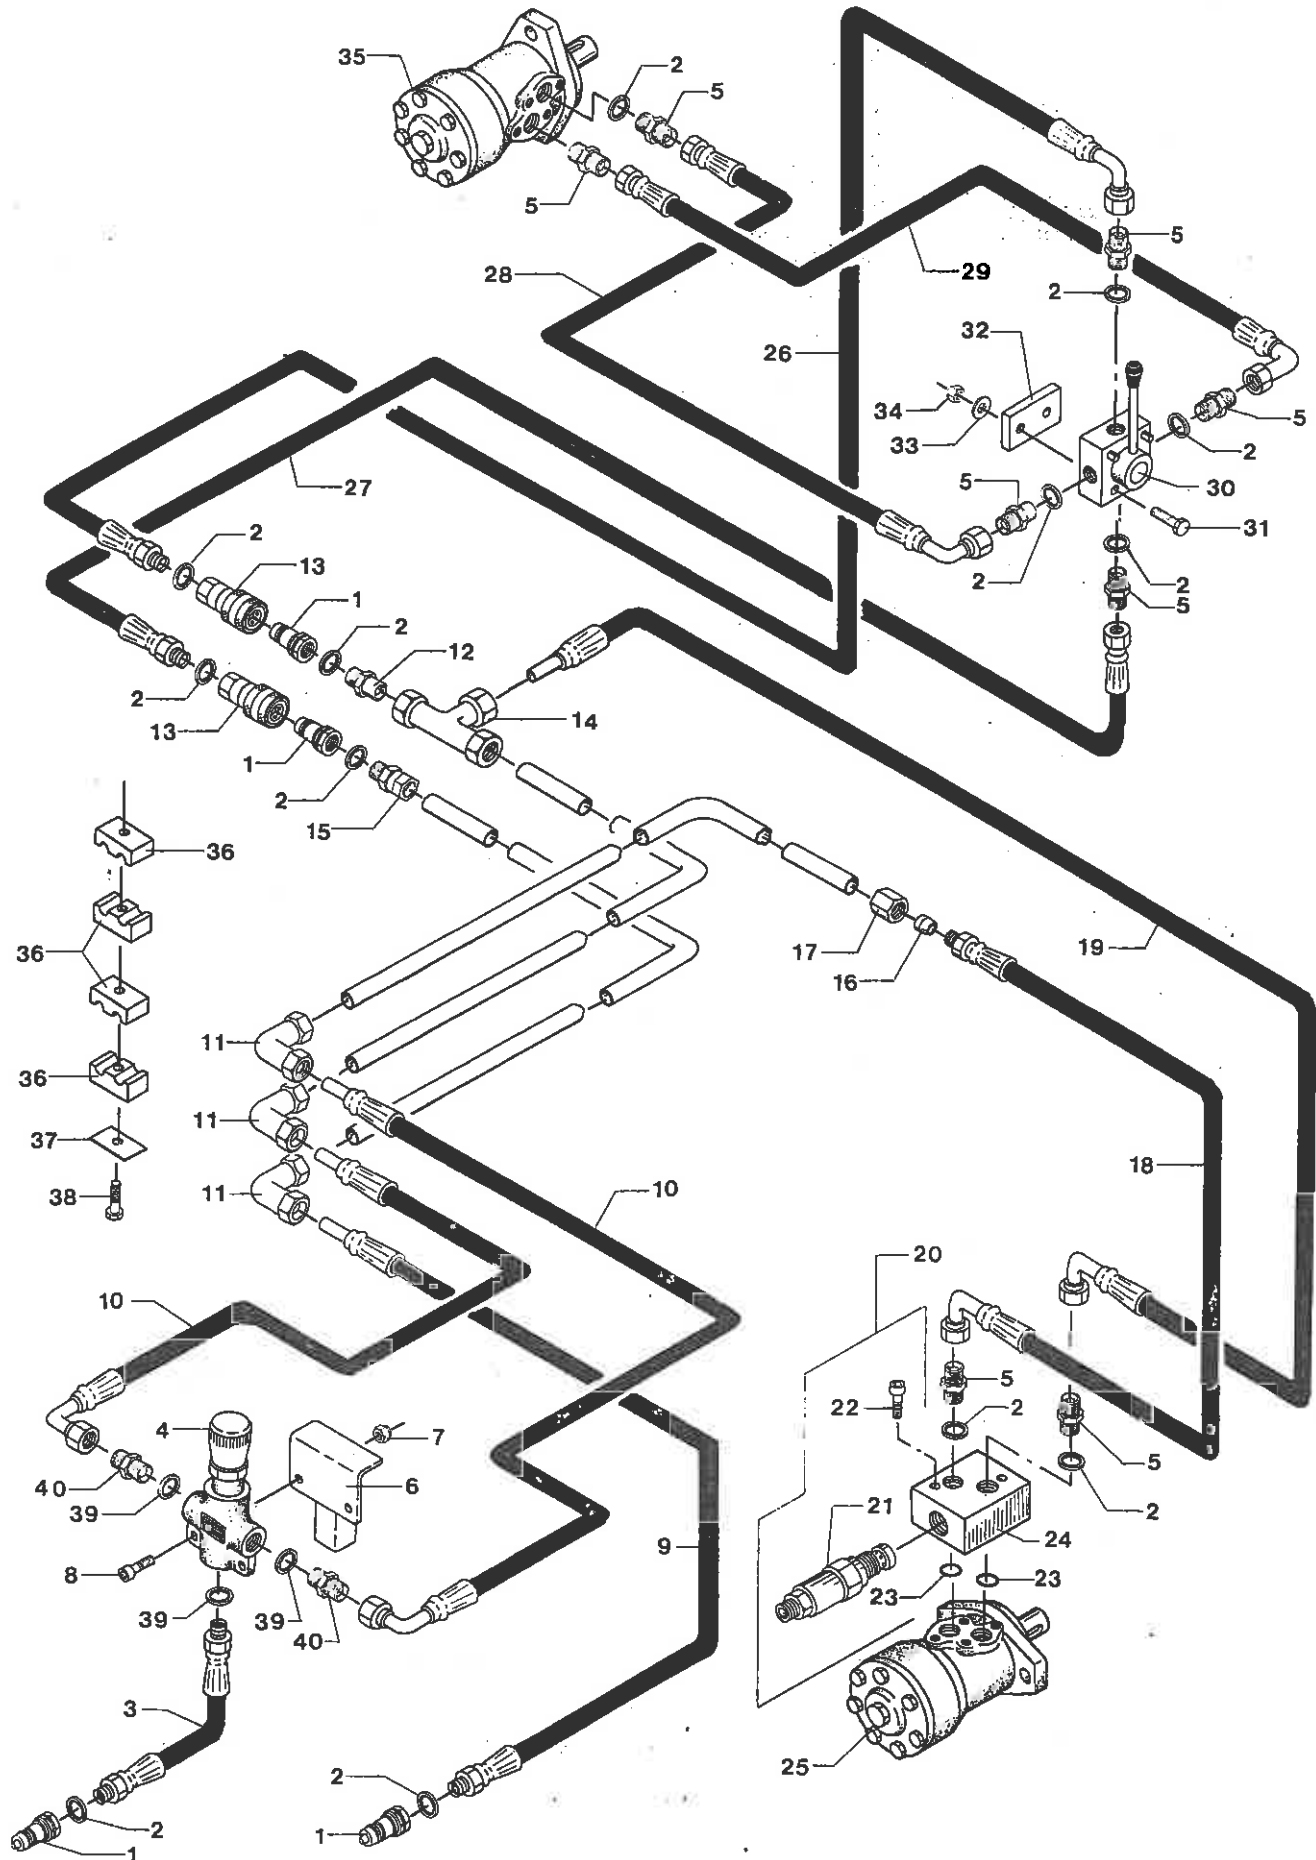

5.5-6.5-7.0 TC

7.0