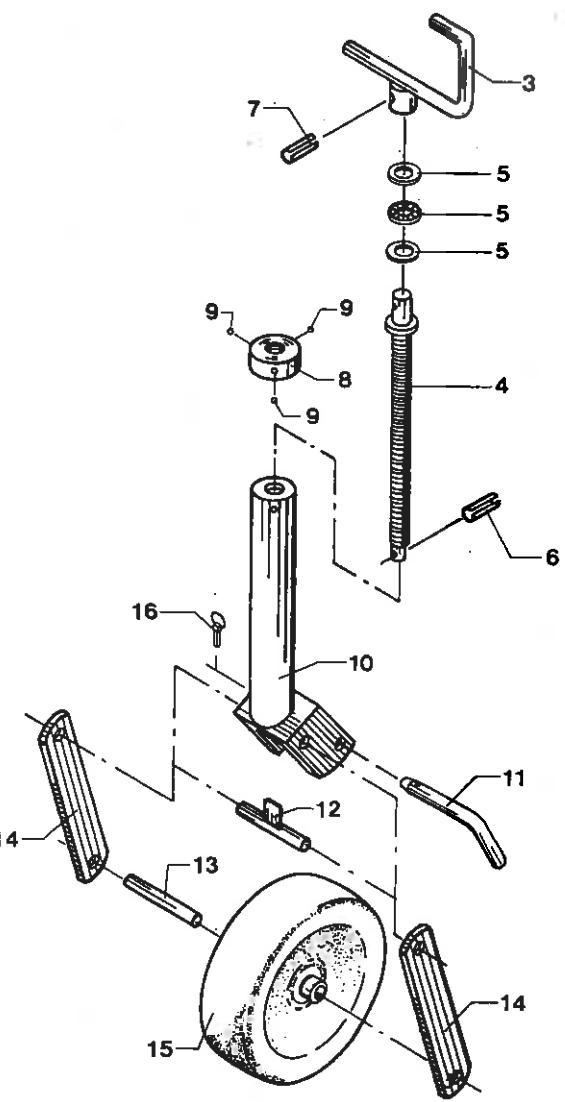

5.5 - 6.5 - 7.0 TC