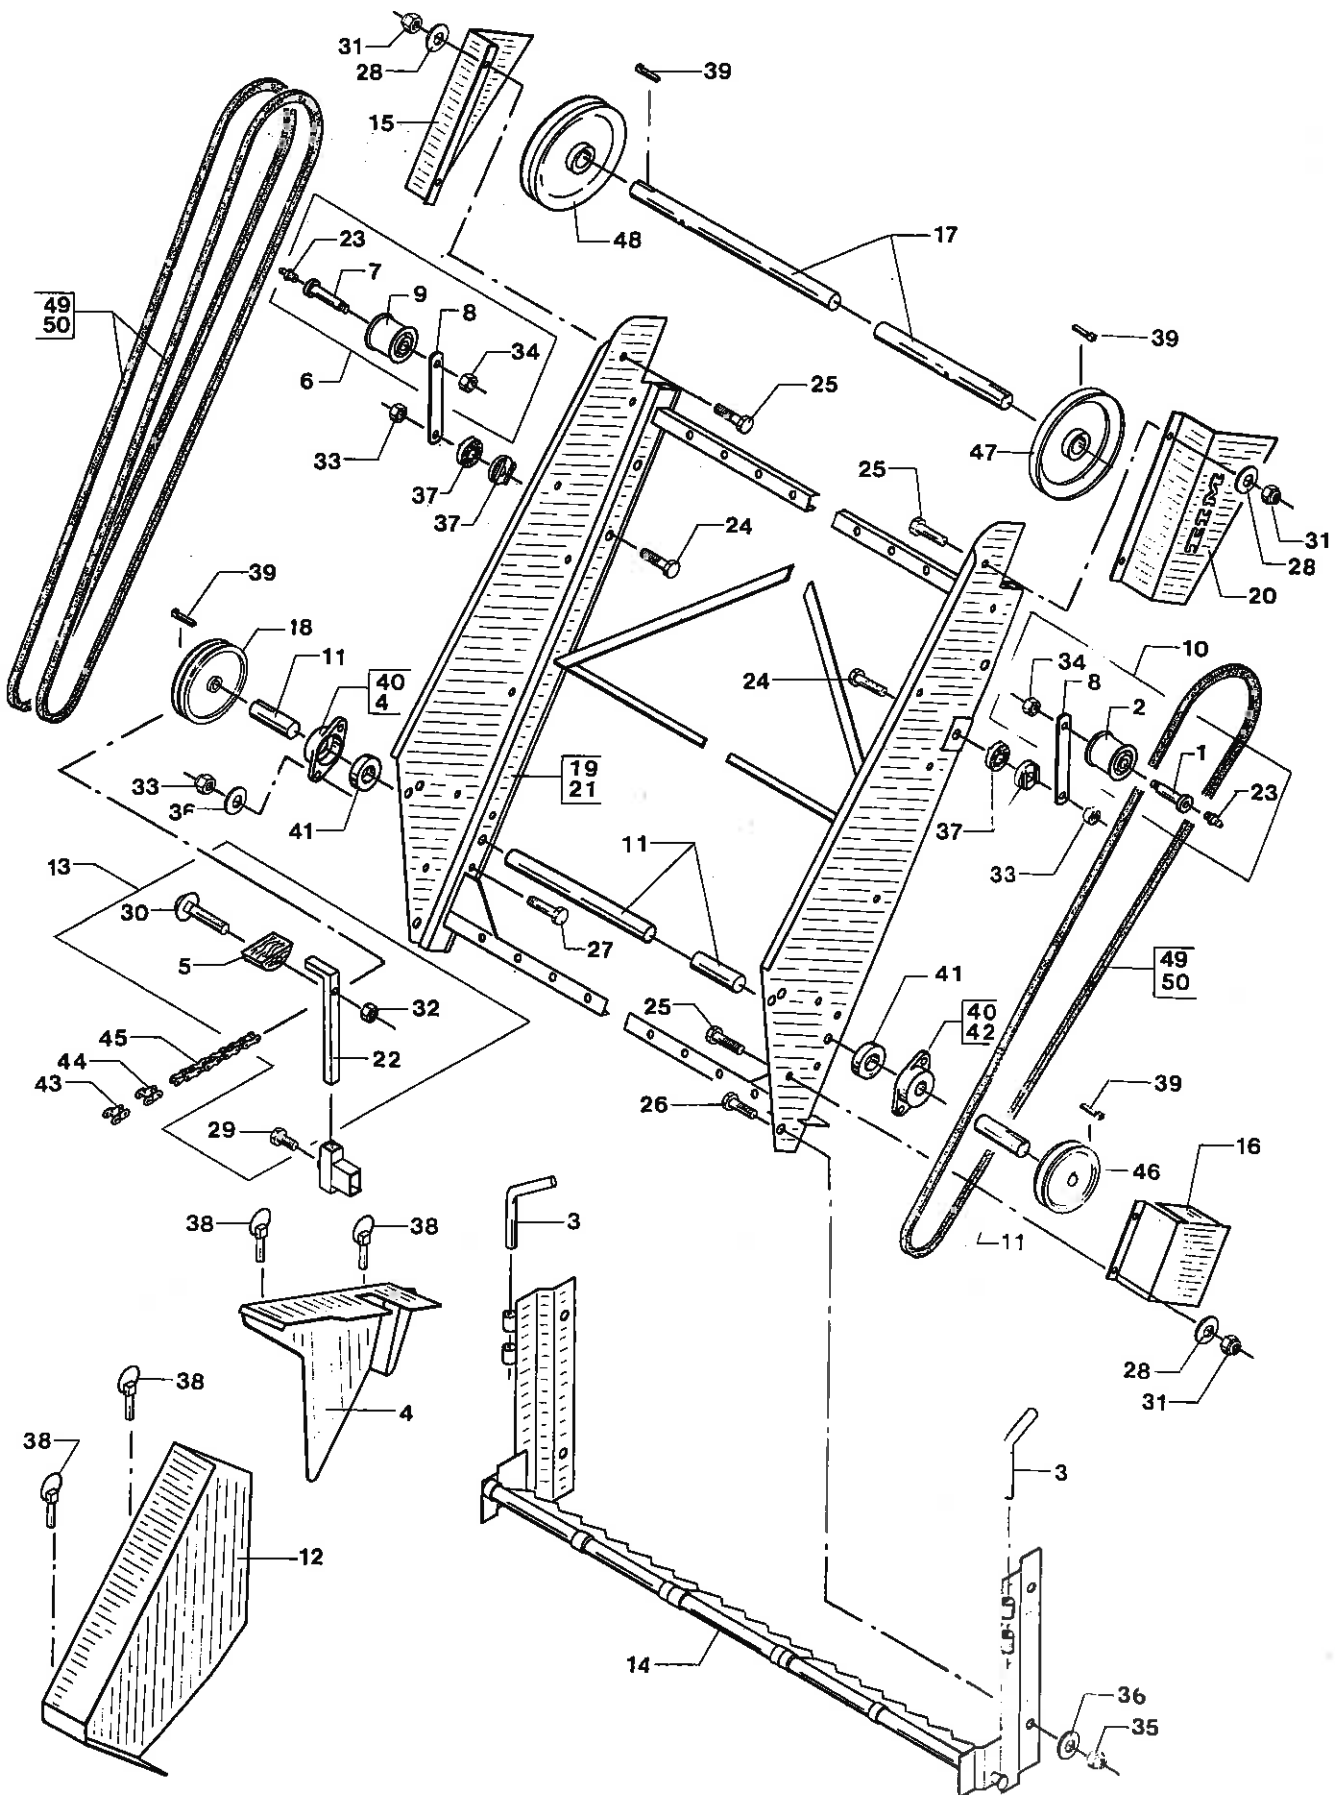

5.5 - 6.5 - 7.0 TC