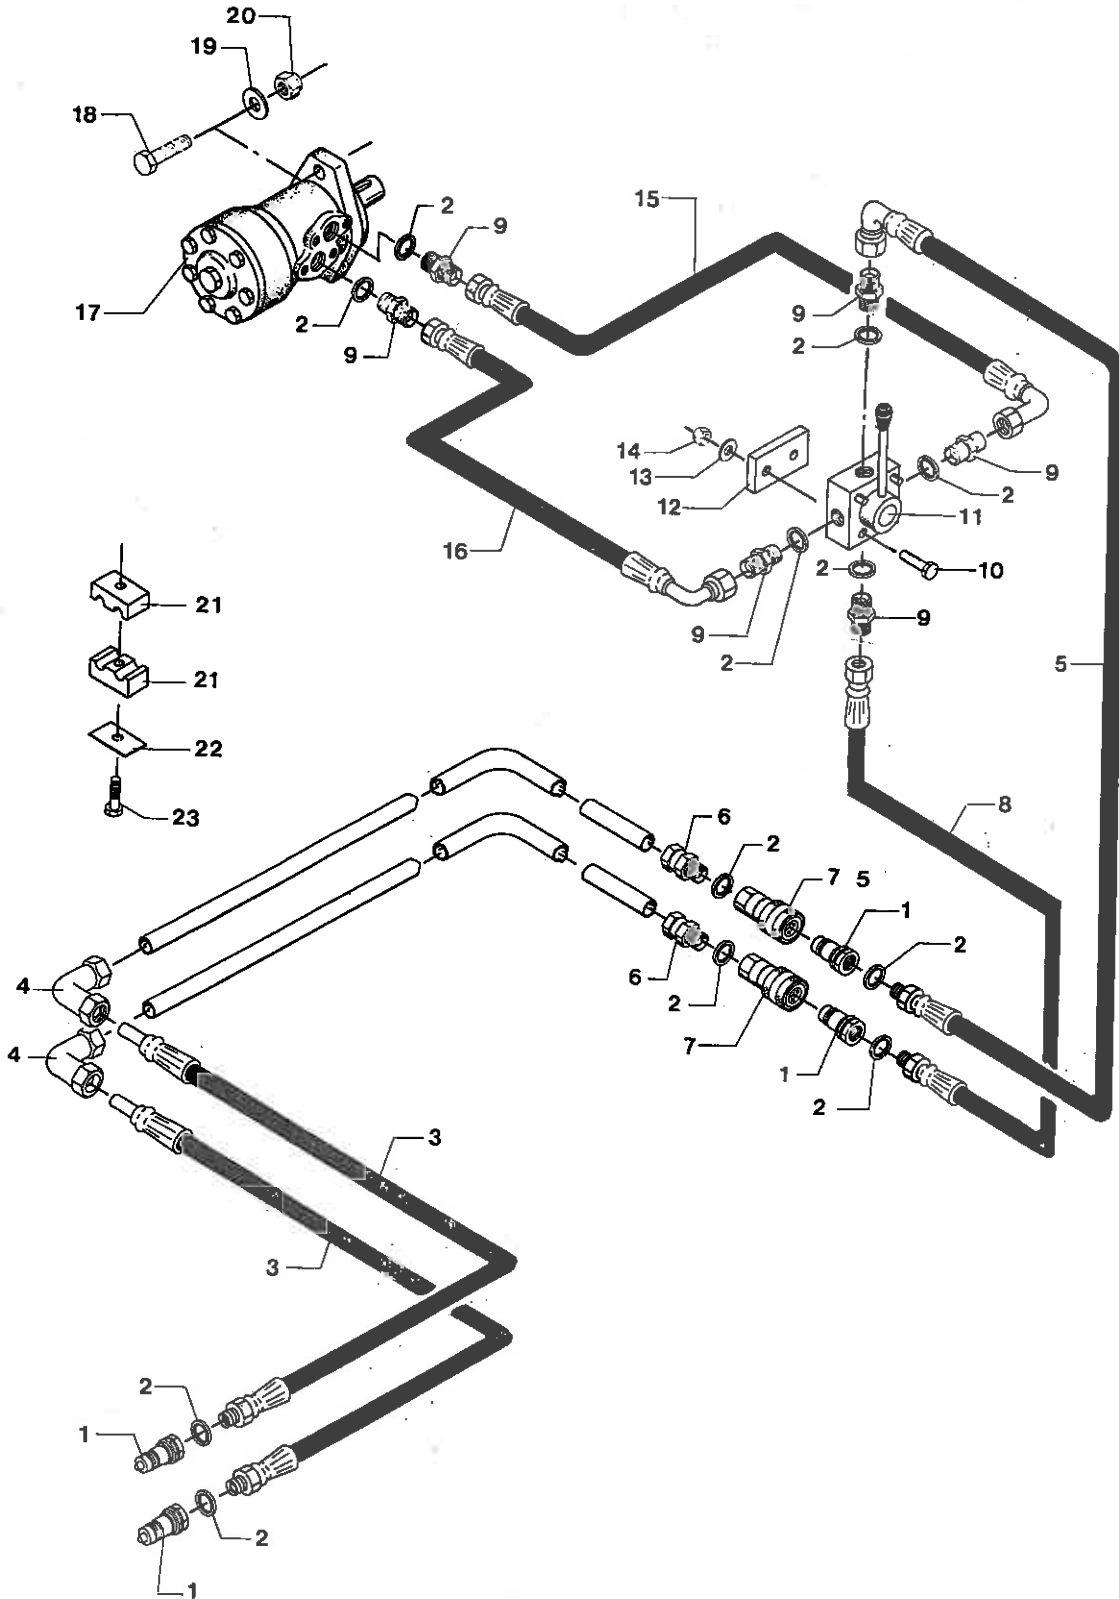

5,5 - 6,5 - 7,0 TC

Hydr.f/fo.-bord 1s. mek.bundk.

Hydr.f/cr. conv. 1s.mech.b.ch.

Hydr.f/Ve.-tisch 1s.mech.K-Bo.

1	13765300	LYNKOBELING HAN 1/2"	QUICK COUPLING MALE	HYDR. ANSCHLUSS AUS.G.
2	13257200	PAKNINGSRING Ø1/2"	SEAL RING	DICHRING
3	13527322	HYDR. SLANGE Ø1/2" X 2250 MM	HYDR. HOSE	HYDR. SCHLAUCH
4	13406500	VINKEL 90GR. M. OML.+SKRERERING 15MM	ELBOW W/SCREW CAP+RING	WINKEL M/UE.-MUT.+ RING
5	13526012	HYDR. SLANGE Ø1/2" X 1250 MM	HYDR. HOSE	HYDR. SCHLAUCH
6	13461000	FITTING 1/2" BSP/Ø15 MM	CONNECTOR	ANSCHLUSS
7	13765400	LYNKOBELING HUN 1/2"	QUICK COUPLING FEMALE	HYDR. ANSCHLUSS INW.G.
8	13525770	HYDR. SLANGE Ø1/2" X 700 MM	HYDR. HOSE	HYDR. SCHLAUCH
9	13425600	HYDR. BRYSTNIPPEL 1/2" X 1/2" BSP	HYDR. ADAPTOR	HYDR. REDUZIERNIPPEL
10	14042800	MASKINBOLT GROV M8 X 60 MM	BOLT	BOLZEN
11	13736700	STYREVENTIL M/OMLØBER 1/2" BSP	CONTROL VALVE W/SCR.CAP	STEUERVENTIL M/HBERW.M.
12	741934	BESLAG F. VENTIL	FITTING F/VALVE	BESCHLAG F/VENTIL
13	14450100	LET SKIVE 1/4"	WASHER	SCHEIBE
14	14430300	LÅSEMØTRIK M8	LOCK NUT	GEGENMUTTER
15	13526412	HYDR. SLANGE Ø1/2" X 1200 MM	HYDR. HOSE	HYDR. SCHLAUCH
16	13524495	HYDR. SLANGE Ø1/2" X 950 MM	HYDR. HOSE	HYDR. SCHLAUCH
17	13718400	OLIMOTOR OMR 80	OIL MOTOR	ÖLMOTOR
17	13719900	PAKNINGSSET ALLE OMR	PACKING SET	DICHTSATZ
18	14090000	SETSCHRUE GROV M12 X 45 MM	SET SCREW	SETZSCHRAUBE
19	14440500	SVÆR SKIVE 13 X 24 X 2.5 MM	WASHER	SCHEIBE
20	14430700	LÅSEMØTRIK M12	LOCK NUT	GEGENMUTTER
21	13483003	RØRHOLDER - DOBB. 15 MM	PIPE HOLDER DOUBLE	ROHRHALTER DOPPEL
22	13483002	DEKPLADE F. DOBB. RØRHOLDER	COVER PLATE/DOUB. P.HO.	DECKPLATTE/DOPP. ROHRH.
23	14042800	MASKINBOLT GROV M8 X 60 MM	BOLT	BOLZEN