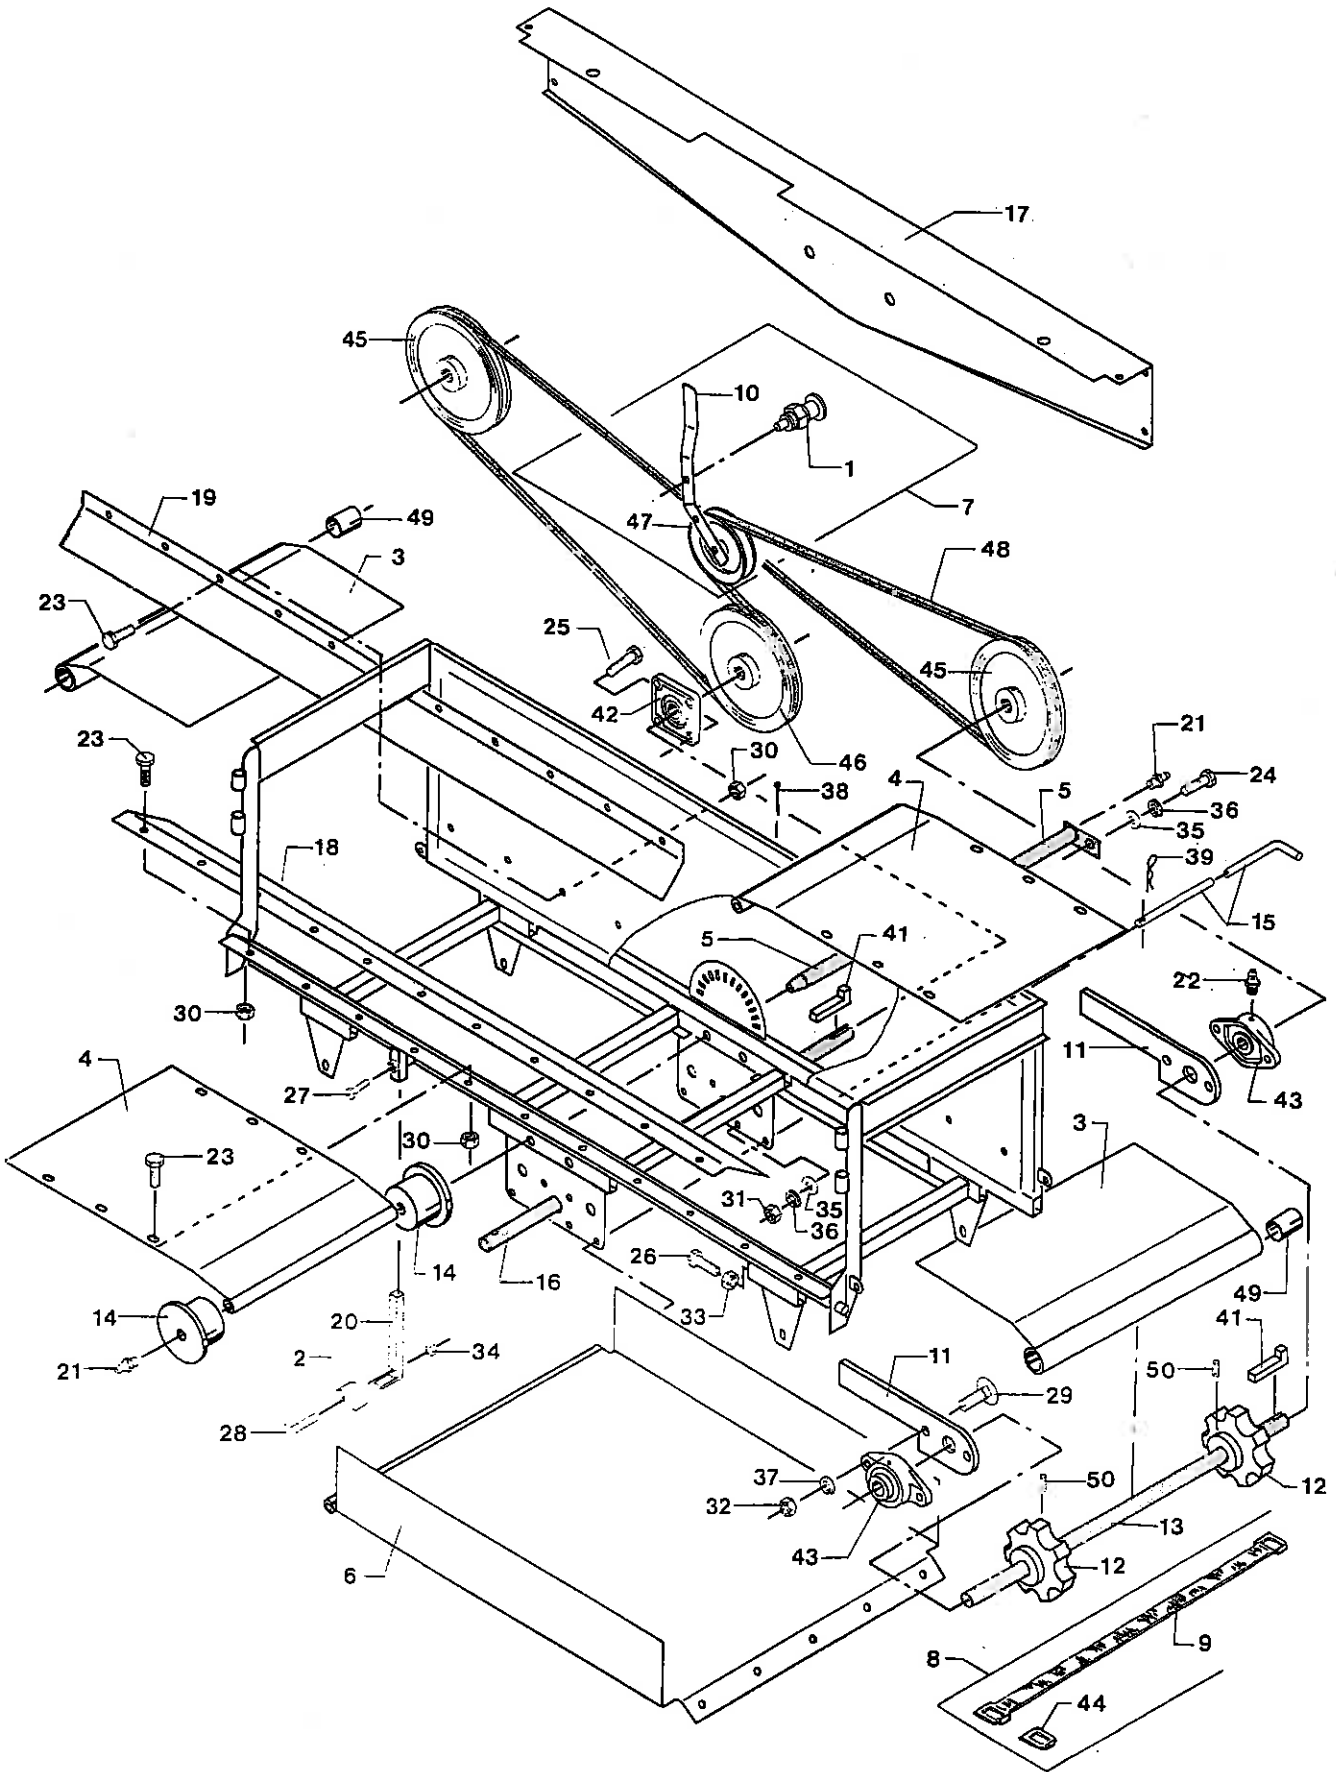

5.5-6.5-7.0 TC