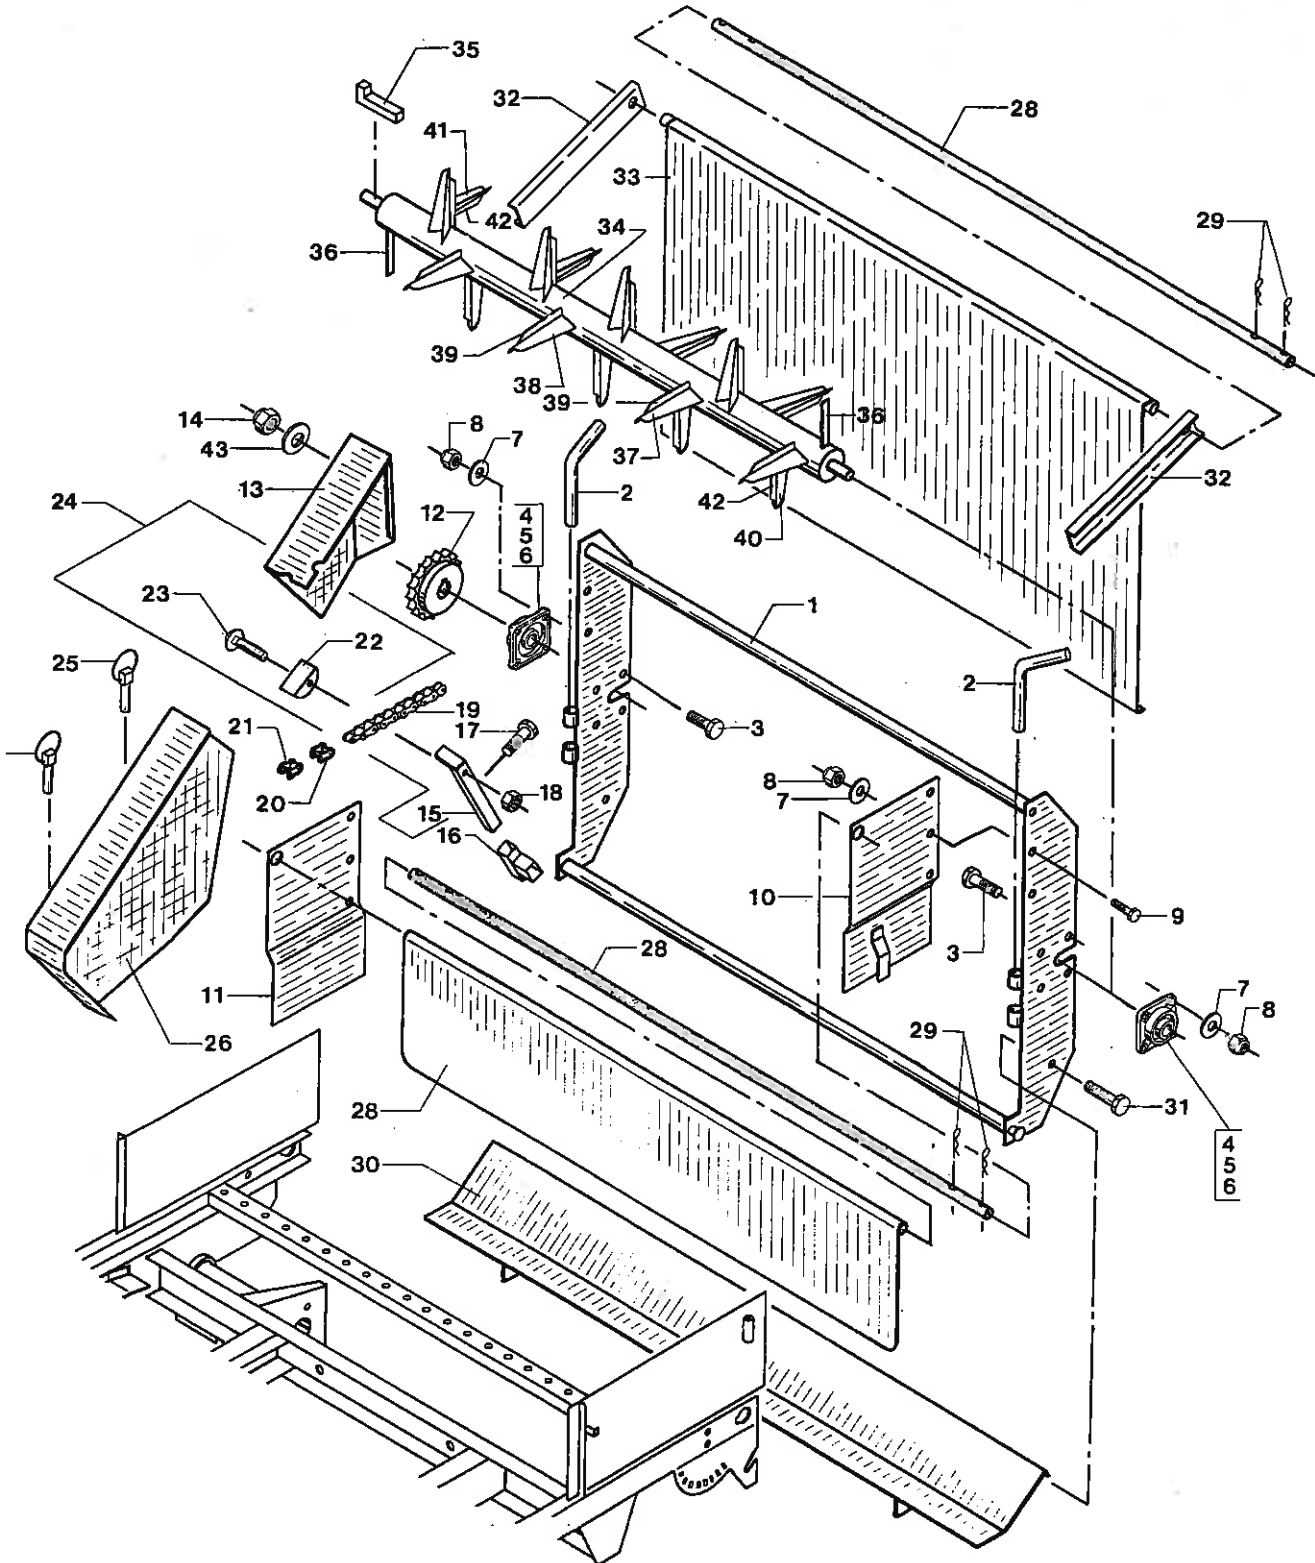

5.5 - 6.5 - 7.0 TC

Bredspredébom	Wide spread beater bar	Breitstreuwalze	
1 730982	SPREDEBOMSRAMME KPL.	BEATER BAR FRAME CPL	STREUWALZRAHMEN KPL
2 610050	LÅSEPIG Ø12.7 X 250 MM	LOCKING PIN	SPERRSTIFT
3 14325300	BRØDDEBOLT M12 X 35 MM	CARRIAGE BOLT	BOLZEN
4 15106700	LEJEHUS F. FLANGELEJE FY 507M	FLANGED BEARING HOUSING	GEHÄUSE/FLANSCHENLAGER
5 15108000	LEJE F.FLANGE OG STÅLEJE YAR 207-2F	BEARING F/FLANGE+PED.B.	LAGER F/FL.+STEHLAGER
6 15162300	FLANGELEJE FY 35 TF	FLANGED BEARING	FLANSCHENLAGER
7 14462600	CENTERFJEDERSKIVE M10	SPRING WASHER	FEDERSCHEIBE
8 14410600	MØTRIK M10	NUT	MUTTER
9 14087500	SETSKRUE GROV M10 X 25 MM	SET SCREW	SETZSCHRAUBE
10 730987	SKÆRMPLADE KPL. VENSTRE	GUARD PLATE LH CPL	SCHIRMPLATTE L KPL.
11 730988	SKÆRMPLADE KPL. HØJRE	GUARD PLATE RH CPL	SCHIRMPLATTE R KPL.
12 731318	KÆDEHJUL 1"-20T-Ø35-N8-M/NAV	SPROCKET 20T. W/HUB	KETTENRAD 20Z. M/NABE
13 618149	SKÆRM FOR SPREDEBOM	BEATER BAR GUARD	STREUWALZSCHIRM
14 14431000	LÅSEMØTRIK M16	LOCK NUT	GEGENMUTTER
15 730985	ARM FOR KÆDESTRAMMER	ARM F/CHAIN TENSIONER	ARM F/KETTENSANNER
16 730986	HOLDER KPL.	HOLDER CPL	HALTER KPL
17 14162400	TAPSETSCHRUE GROV M16 X 35 MM	STUD SET SCREW	ZAPFSETZSCHRAUBE
18 14410600	MØTRIK M10	NUT	MUTTER
19 15221348	RULLEKÆDE 1"X17.02MM X95LED-2413 MM	ROLLER CHAIN 95 LINKS	ROLLENKETTE 95 GLIED
20 15211500	SAMLELED FORRR. 1" X 17.02 MM	JOINT LINK CRANKED	SAMMELGLIED VERKROEPFT
21 15216500	SAMLELED LIGE 1" X 17.02 MM	JOINT LINK STRAIGHT	SAMMELGLIED GERADE
22 616168	TRÆKLODS SMAL	WOODEN BLOCK, THIN	HOLZKLOTZ, SCHMAL
23 14324800	BRØDDEBOLT M10 X 100 MM	CARRIAGE BOLT	BOLZEN
24 720629	KÆDESTRAMMER KPL. F. 1" RULLEKÆDE	TENSIONER CPL/ROLL CH.	KETTENSANNER KPL/RO.K.
25 14538700	TRAKTORSPLIT Ø8 MM	LINCH PIN	SICHERUNGSSPLINT
26 720003	SKÆRM F. NIKKETØJ	GUARD F/CHAIN DRIVE	SCHIRM F/KETTENANTRIEB
27 618160	MØDEPLADE	BACK PLATE	KOTSCHIRM
28 720617	AKSEL F. MØDEPLADE Ø19 X 1745 MM	BACK PLATE SHAFT	WELLE F/KOTSCHIRM
29 14535500	HÅRNÅLESPLIT Ø4 MM	CLEVIS PIN	SPLINT
30 634250	KALKPLADE	LIME PLATE 3,5-7T	KALKSTREUPLATTE
31 14089800	SETSCHRUE GROV M12 X 35 MM	SET SCREW	SETZSCHRAUBE
32 731067	HOLDER F/SKÆRMPLADE	HOLDER F/GUARD	TRÄGER F/SCHIRM
33 731037	SKÆRMPLADE	GUARD	SCHIRM
34 730981	BOM FOR SPREDEBOM	BAR F/BEATER BAR	WALZE F/STREUWALZE
35 14631300	HAGEKILE 8 X 7 X 45 MM	GIB KEY	NASENKIEL
36 618136	PIG FOR BOM FL. 30 X 8 X 150 MM	BEATER IRON F/BAR	STREUBLECH F/WALZE
37 730995	LANG PIG VENSTRE	BEATER IRON LH LONG	STREUBLECH L. LANG
38 730996	LANG PIG HØJRE	BEATER IRON RH LONG	STREUBLECH R. LANG
39 731006	FORSTÆRKNING	BEATER IRON BRACING	VERSTÄERKUNG
40 730997	KORT PIG VENSTRE	BEATER IRON LH SHORT	STREUBLECH L. KURZ
41 730998	KORT PIG HØJRE	BEATER IRON RH SHORT	STREUBLECH R. KURZ
42 731007	FORSTÆRKNING	BEATER IRON BRACING	VERSTÄERKUNG
43 14440700	SVÆR SKIVE 19 X 34 X 3 MM	WASHER	SCHEIBE