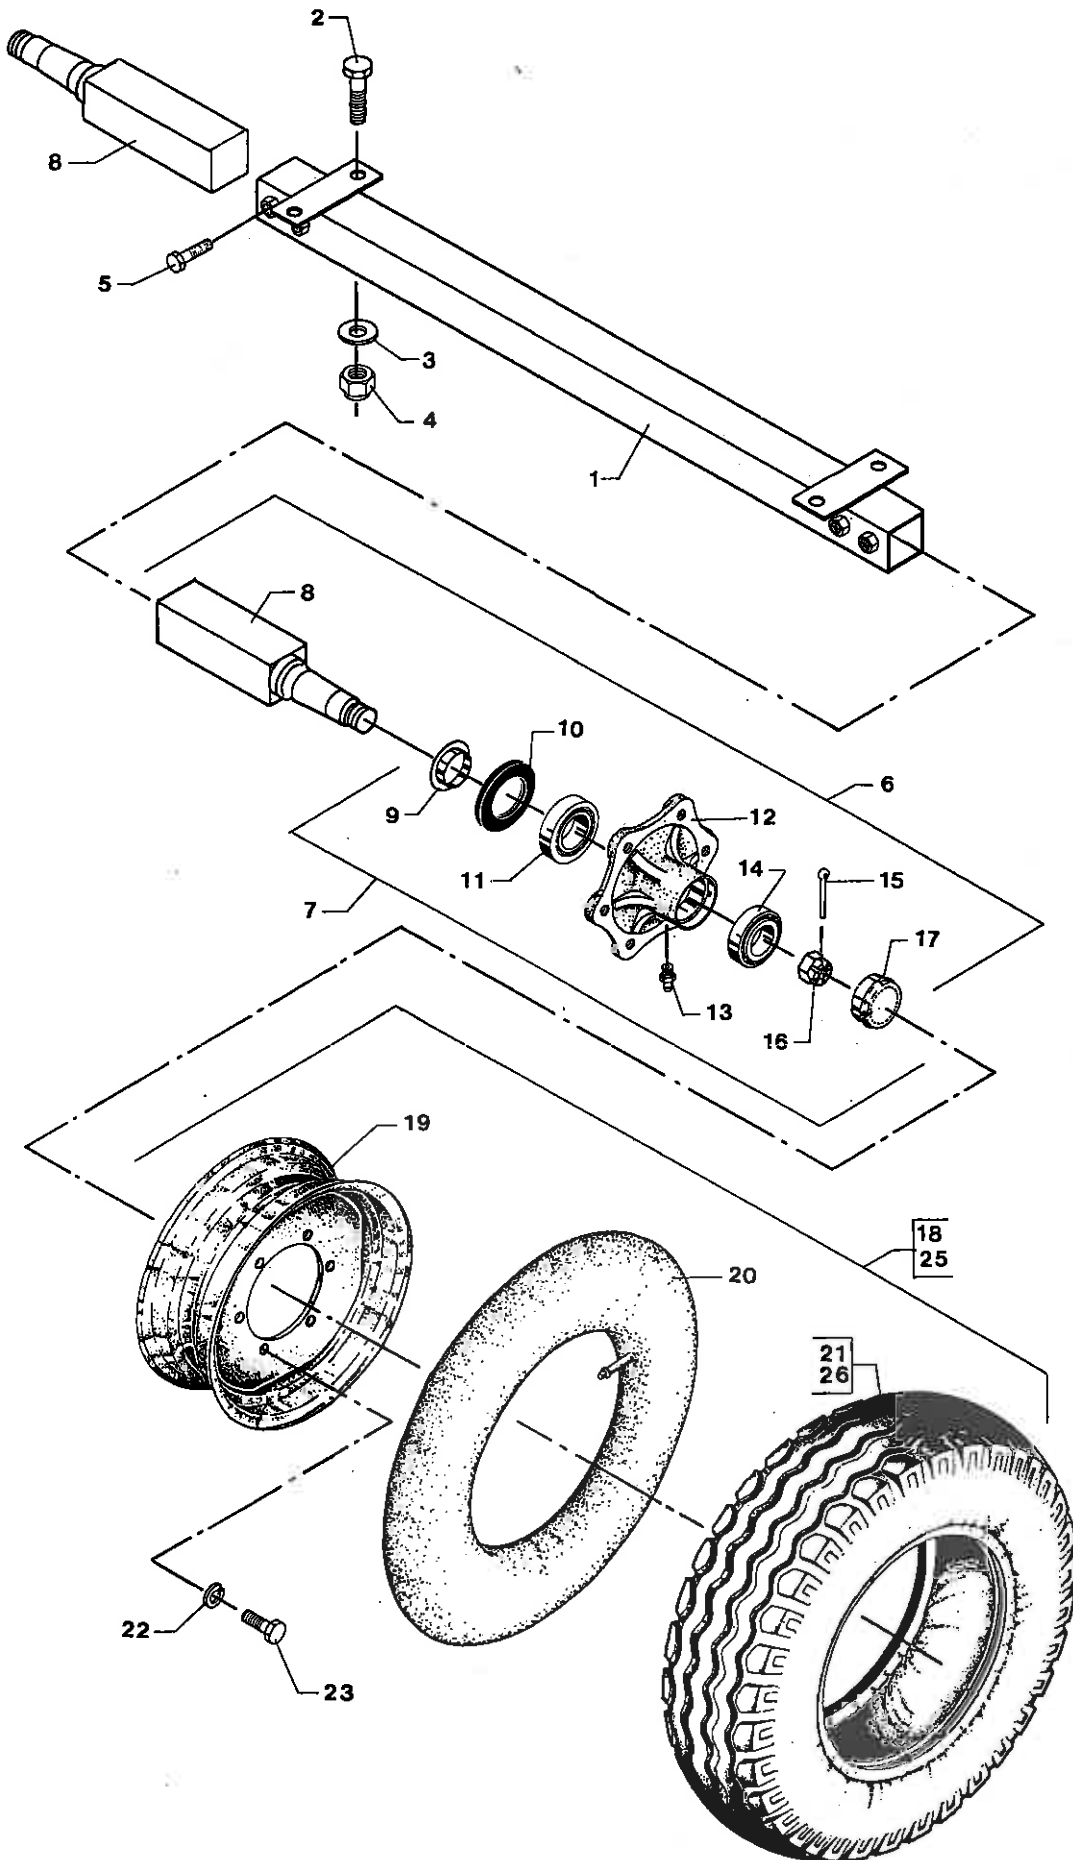

Hydraulik for bundkæde

Hydraulics for bottom chain

Hydraulik für Kratzboden

1	13765300	LYNKOBLING HAN 1/2"	QUICK COUPLING MALE	HYDR. ANSCHLUSS AUS.G.
2	13257200	PAKNINGSRING Ø1/2"	SEAL RING	DICHTRING
3	13408600	NIPPEL M/OMLØBER 1/2"OML.X1/2" BSP	NIPPLE W/SCREW CAP	NIPPEL M/UEBERW.MUTTER
4	13411100	HYD. T-STYK. 1/2" X 1/2"K X 1/2"BSP	HYDR. T-PIECE	HYDR. T-STUECK
5	13526415	HYDR. SLANGE Ø1/2" X 1600 MM	HYDR. HOSE	HYDR. SCHLAUCH
6	13526824	HYDR. SLANGE Ø1/2" X 2400 MM	HYDR. HOSE	HYDR. SCHLAUCH
7	13406500	VINKEL 90GR. M. OML.+SKÆRERING 15MM	ELBOW W/SCREW CAP+RING	WINKEL M/UE.-MUT.+ RING
8	13526635	HYDR. SLANGE Ø1/2" X 3500 MM	HYDR. HOSE	HYDR. SCHLAUCH
9	13527115	HYDR. SLANGE Ø1/2" X 1500 MM	HYDR. HOSE	HYDR. SCHLAUCH
10	13425600	HYDR. BRYSTNIPPEL 1/2" X 1/2" BSP	HYDR. ADAPTOR	HYDR. REDUZIERNIPPEL
11	13732200	SE 502-938	SEE 502-938	SIEHE 502-938
12	14255500	UNBRACO MC 6 X 35 MM	UNBRACO SCREW	UNBRACOSCHRAUBE
13	742261	HOLDER FOR PRIORITETSVENTIL	HOLDER F/PRIORITY VALVE	HALTER F/PRIORIT.VENTIL
14	14430100	LÅSEMØTRIK M6	LOCK NUT	GEGENMUTTER
16	13524845	HYDR. SLANGE Ø1/2" X 450 MM	HYDR. HOSE	HYDR. SCHLAUCH
17	13770000	DOBB. OVERTRYKSVENTIL KPL.	DOUBLE EXCESS-PR. VALVE	DOPP. UEBERDRUCKVENTIL
18	13770001	OVERTRYKSPATRON DOBB. VIRK.	EXCESS-PRESSURE VALVE	UEBERDRUCKVENTIL
19	14257200	UNBRACO MC 8 X 45 MM	UNBRACO SCREW	UNBRACOSCHRAUBE
20	13770002	VENTILBLOK	VALVE BLOCK	STUEBERBLOK
21	13313100	O-RING SE 90GR Ø23.2 X 3.0 MM	O-RING	O-RING
22	13718800	OLIE MOTOR OMR 200	OIL MOTOR	OELMOTOR
22	13719900	PAKNINGSSET ALLE OMR	PACKING SET	DICHTSATZ
23	13483003	RØRHOLDER - DOBB. 15 MM	PIPE HOLDER DOUBLE	ROHRHALTER DOPPEL
24	13483002	DEKPLADE F. DOBB. RØRHOLDER	COVER PLATE/DOUB. P.HO.	DECKPLATTE/DOPP. ROHRH.
25	14042300	MASKINBOLT GROV M8 X 35 MM	BOLT	BOLZEN

5.5- 7.0 TC