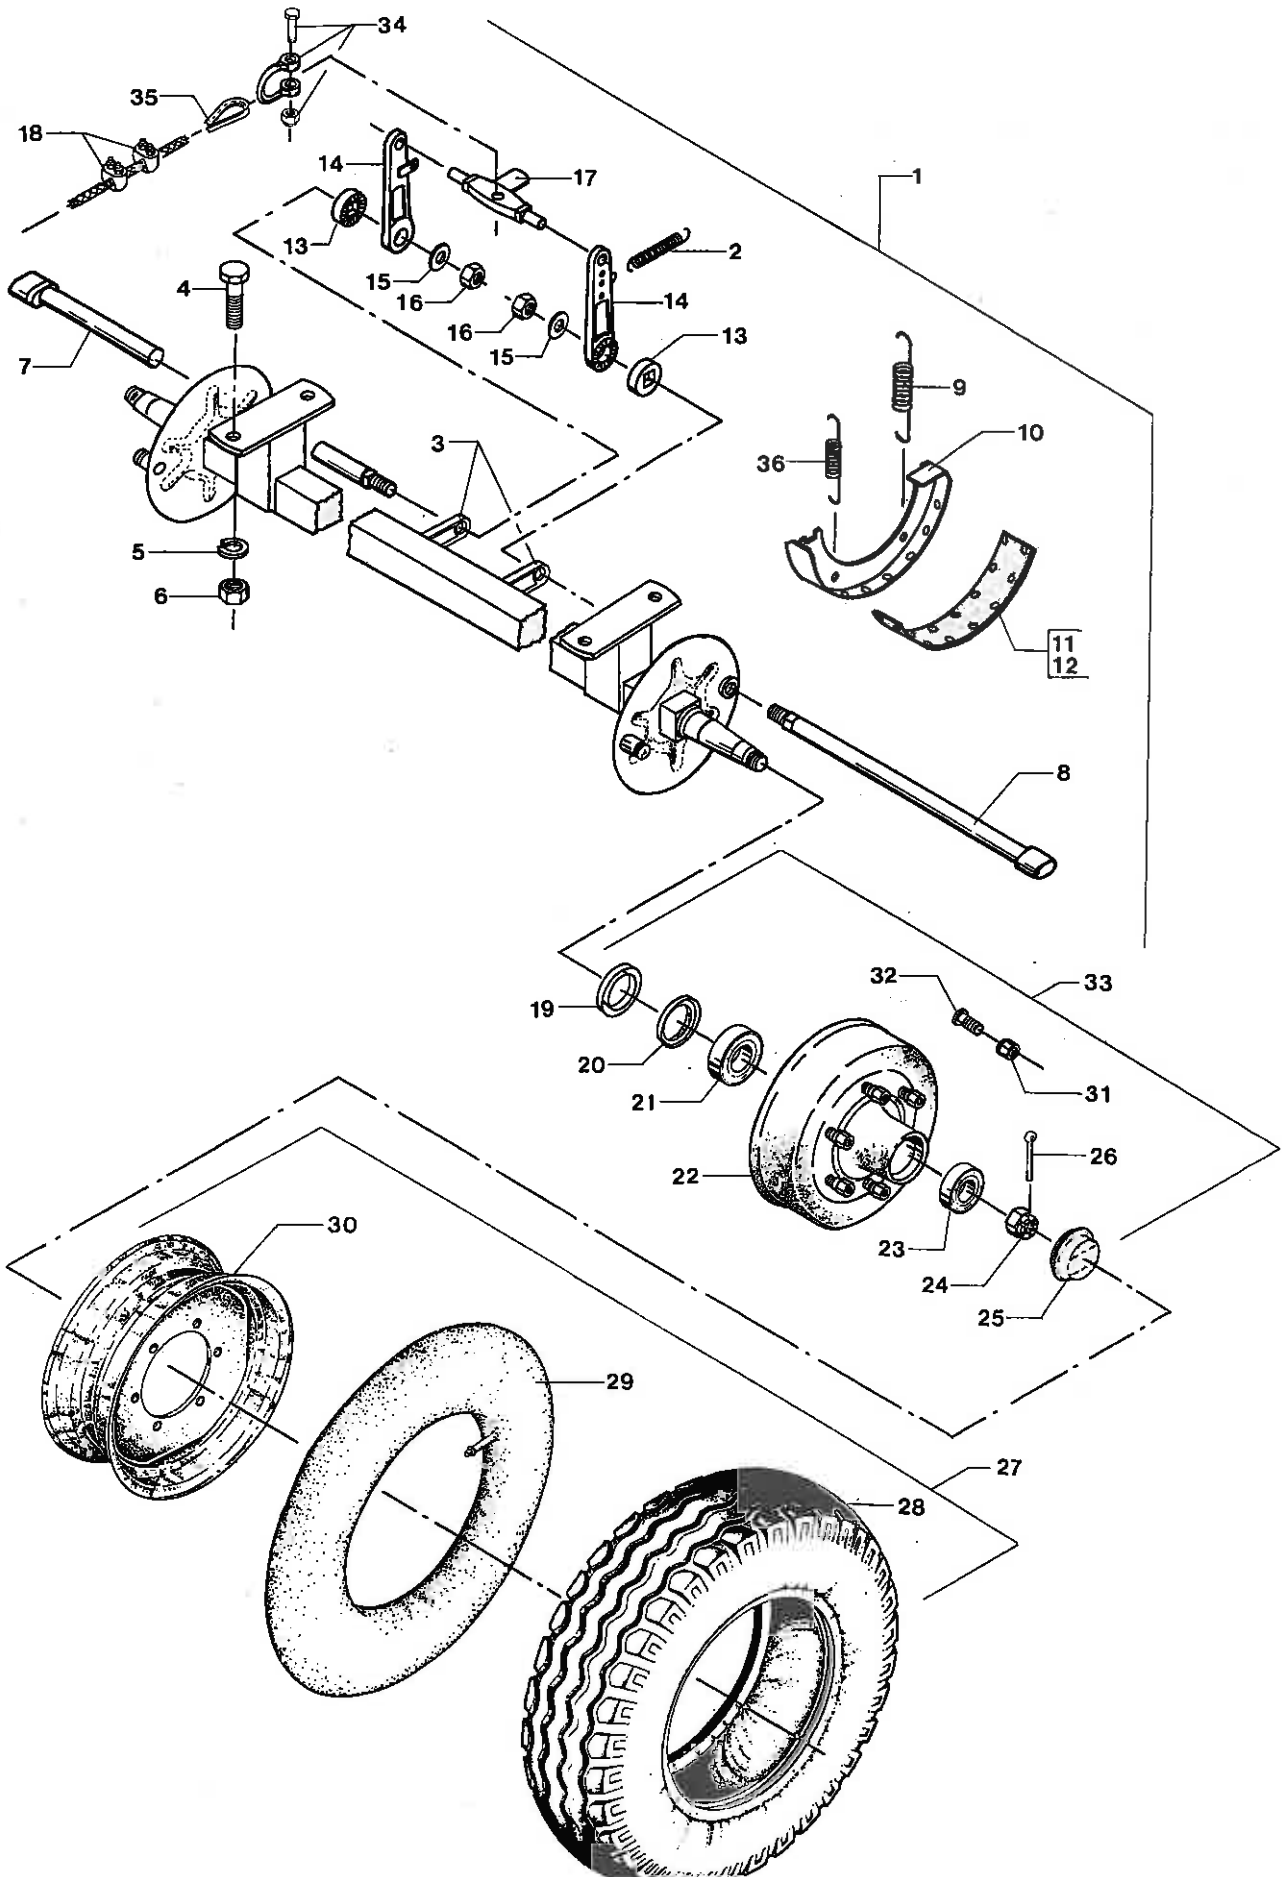

5.5-6.5-7.0 TC