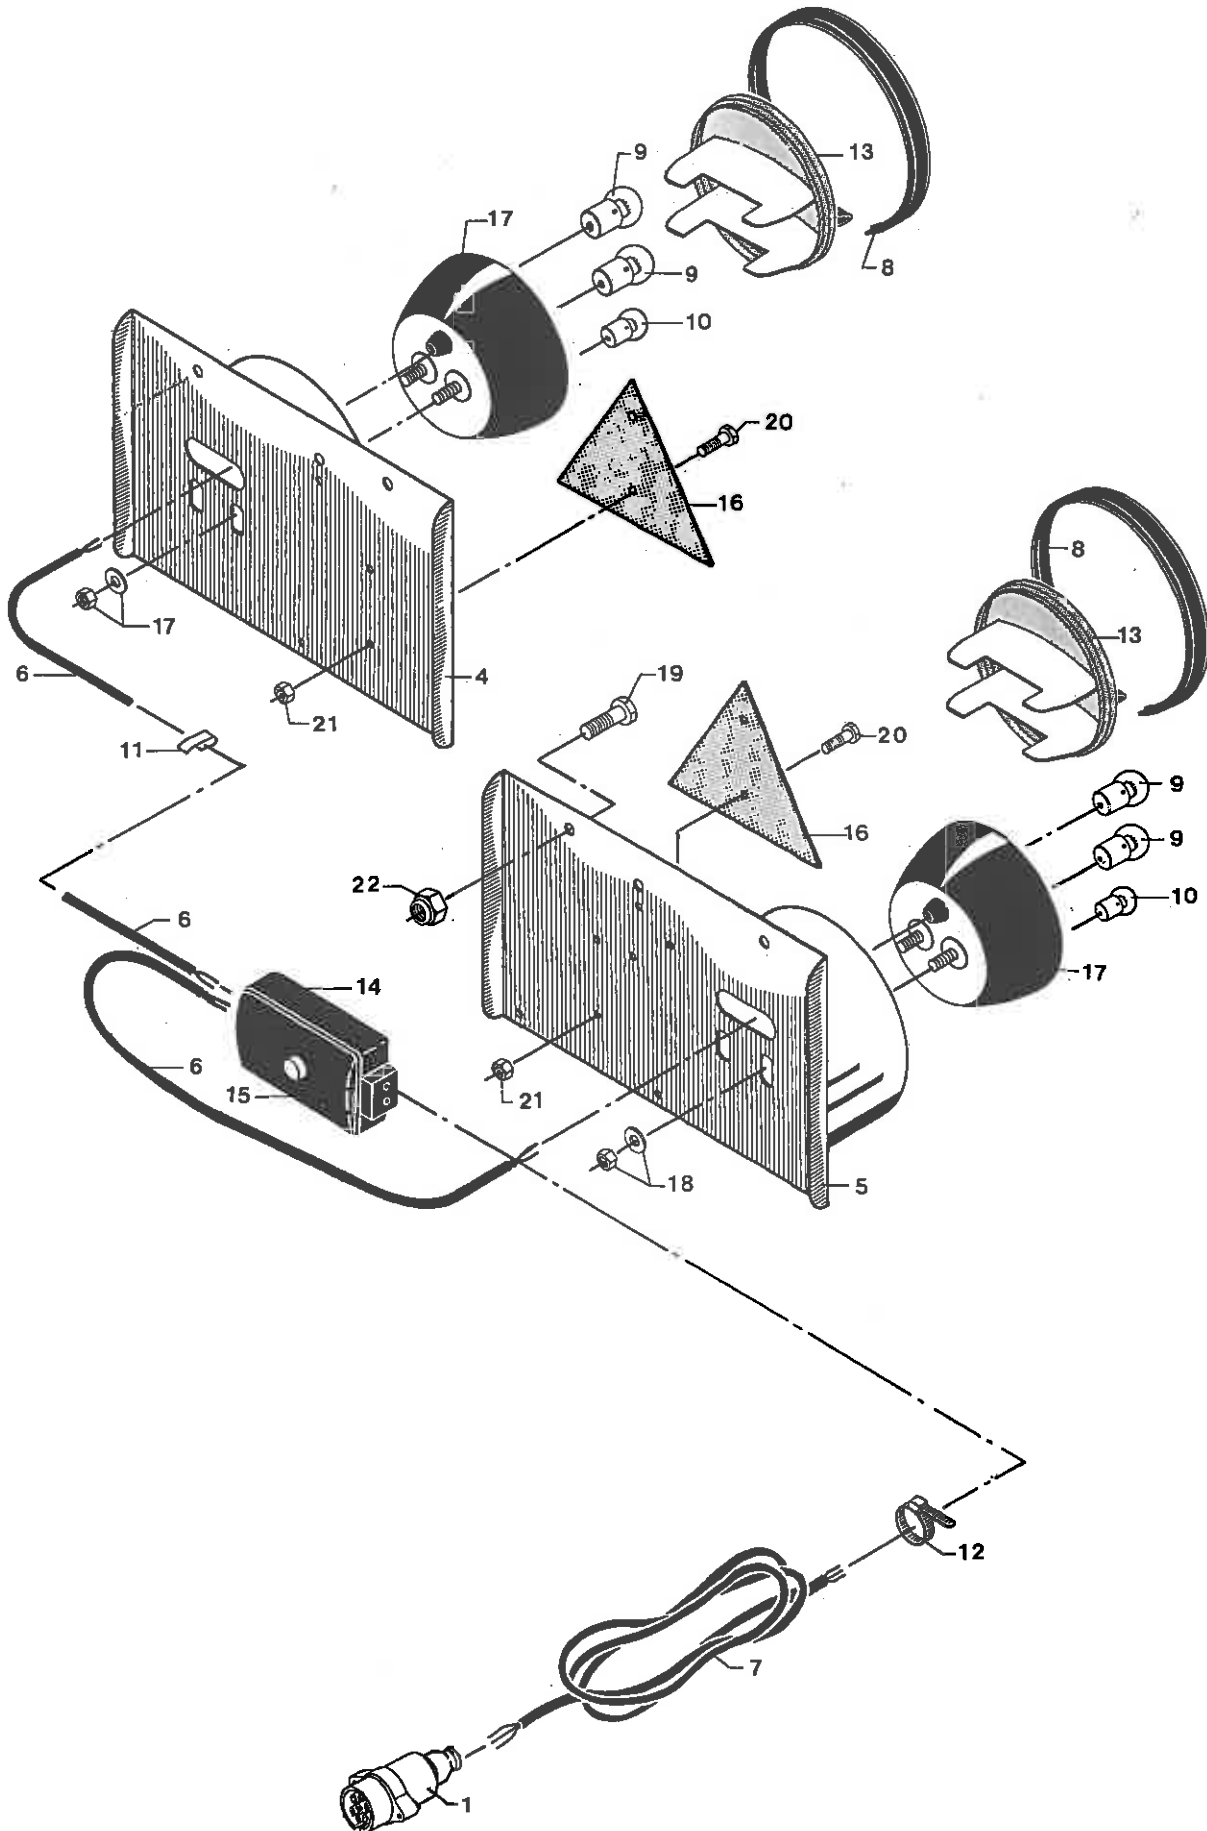

5.5 - 6.5 - 7.0 TC