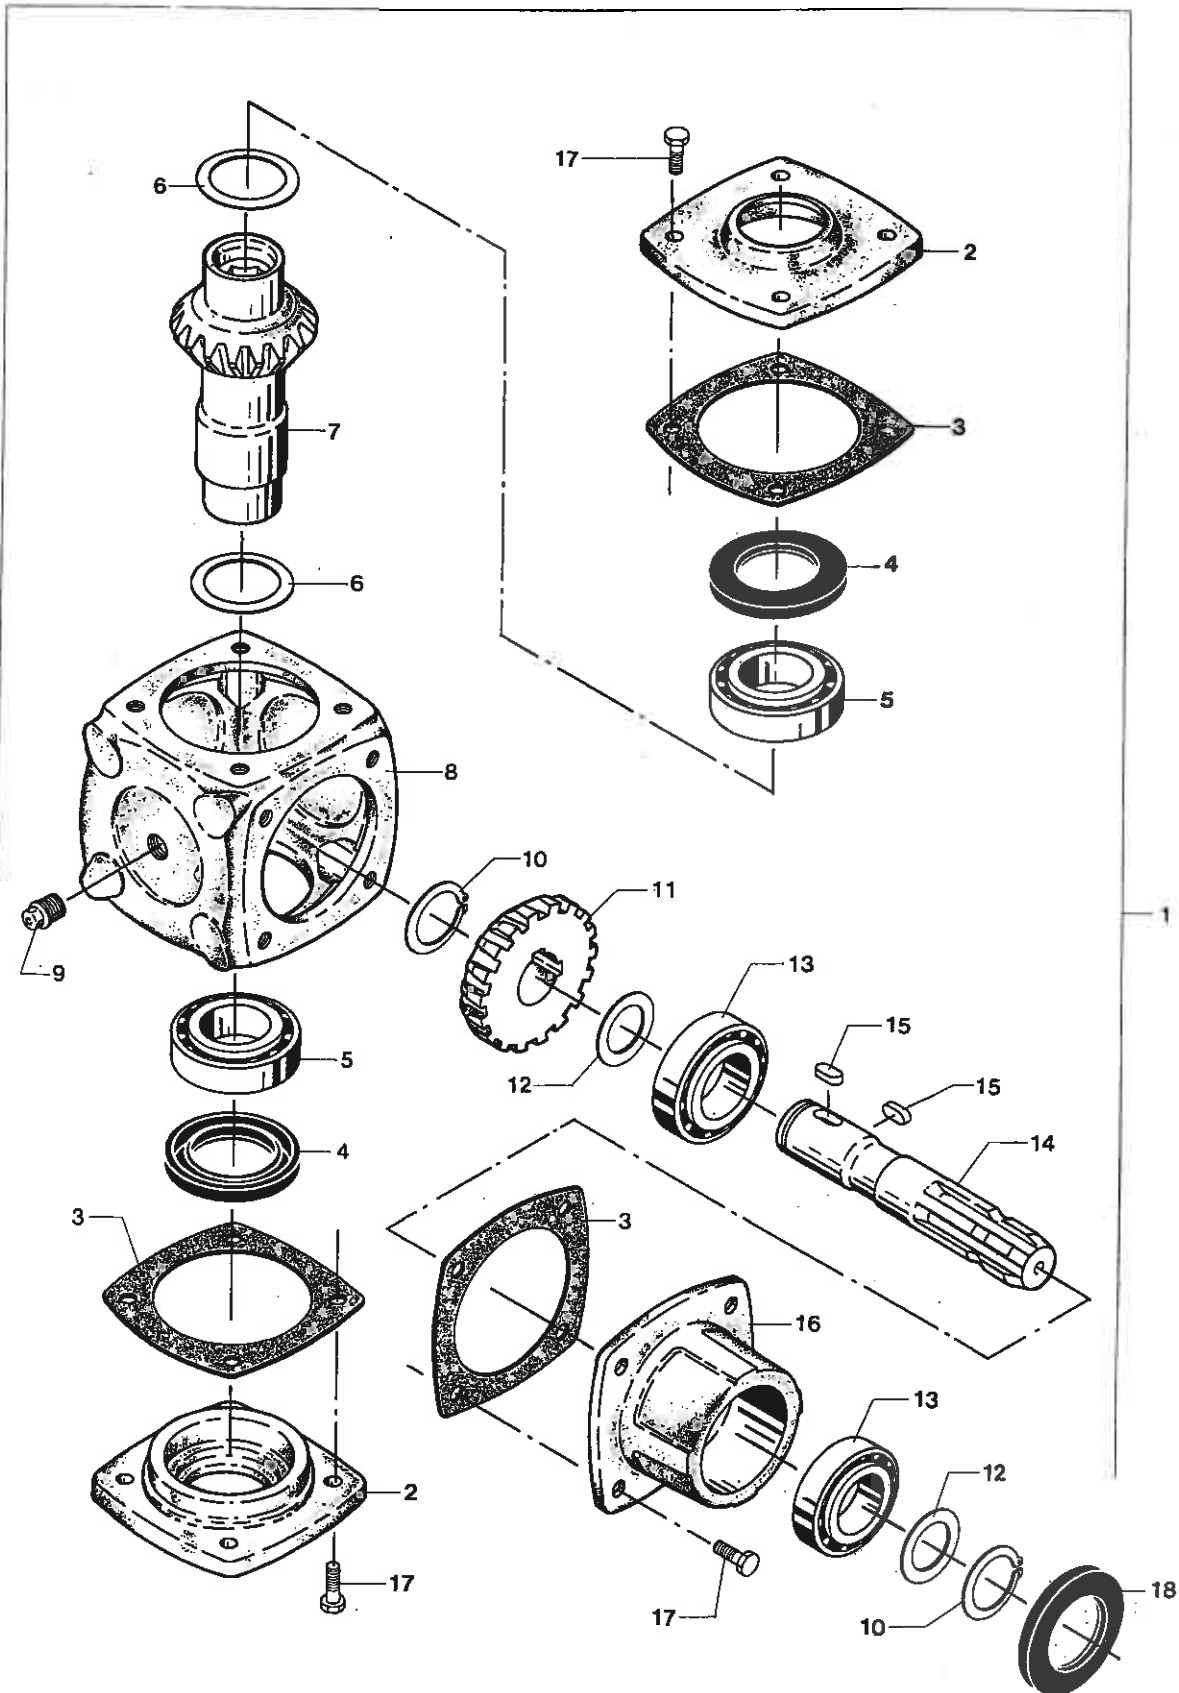

Kornsider m/sejl + baggavl	Grainsides w/canvas + tailb.	Betreibeseiten m/Tuch + Hinter
1	730633 HØJRE KORNSIDE 5.5 TC	RH. GRAINSIDE	R. GETREIDESEITE
2	722064 HØJRE KORNSIDE 7.0 TC	RH. GRAINSIDE	R. GETREIDESEITE
3	722070 HØJRE KORNSIDE 6.5 TC	RH. GRAINSIDE	R. GETREIDESEITE
4	722067 HØJRE KORNSIDE 7.0 TC (SVENSK)	RH. GRAINSIDE	R. GETREIDESEITE
5	730634 VENSTRE KORNSIDE 5.5 TC	LH. GRAINSIDE	L. GETREIDESEITE
6	722065 VENSTRE KORNSIDE 7.0 TC	LH. GRAINSIDE	L. GETREIDESEITE
7	722071 VENSTRE KORNSIDE 6.5 TC (SVENSK)	LH. GRAINSIDE	L. GETREIDESEITE
8	722068 VENSTRE KORNSIDE 7.0 TC (SVENSK)	LH. GRAINSIDE	L. GETREIDESEITE
9	14322100 BRÆDEBOLT M8 X 40 MM	CARRIAGE BOLT	BOLZEN
10	14410400 MØTRIK M8	NUT	MUTTER
11	720707 KORNFORGAVL F. 3.5 - 7.0TC	GRAIN HEADBOARD	GETREIDEFRONTWAND
12	722073 FORGAVL 6.5-7.0 TC	FRONT SIDE	VORDERWAND
13	720708 BAGGAVL FOR KORNSIDE TIL COMBIVOGN	TAILBOARD/GRAINS. COMBI	HINTERWAND/GETR. KOMBIW
14	722074 BAGGAVL 6.5-7.0 TC	TAILBOARD	HINTERWAND
15	15311000 HÆGTELUKKER TIL PÅBOLTING	HOOKING LOCK, SCREW-ON	HAKENSCHLOSS, ANBOLZEN
16	13216000 GUL PLASTBÅND 100 MM PR. M	PLASTIC BAND YELLOW	PLASTIKBAND GELB
17	720682 BAGGAVL KPL.	TAILBOARD CPL	HINTERWAND KPL
18	14535500 HÅRNÅLESPLIT Ø4 MM	CLEVIS PIN	SPLINT
19	618002 BESLAG HØJRE	MOUNTING RH	BESCHLAG R.
20	618003 BESLAG VENSTRE	MOUNTING LH	BESCHLAG L.
21	14440800 SVÆR SKIVE 21 X 37 X 3 MM	WASHER	SCHREIBE
22	1592101 SEJL F. BAGSMÆK 3.5T-7.0T + TC *	CANVAS F/TAILGATE	SEGEL F/HECKKLAPPE
23	720660 TRANSPORTSEJL 3,5T-7,0T+TC	TRANSPORT CANVAS 3,5 TO	TRANSPORTSEGELTUCH
24	618082 STANG FOR TRANSPORTSEJL Ø1/2"X1200	BAR F/TRANSPORT CANVAS	STAB F/TRANSPORTSEGEL
25	1592002 SEJL F.TRANSF.-S. 1630X1370/3.5-7TC	CANVAS F/TRANSP. CANVAS	TUCH F/TRANSPORTSEGEL
26	720670 RØR F. TRANSPORTSEJL.	PIPE F/TRANSPORT CANVAS	ROHR F/TRANSPORTSEGEL.
27	731336 SIDESTØTTE F/40 CM FORHØJNINGSSIDER	SIDE SUPPORT/EXT. SIDES	SEITENSTÜTZE/AUFSATZW.
28	722028 SIDESTØTTE F/VOGNSIDE L=555 MM	SIDE SUPPORT	SEITENSTÜTZE

5,5 - 6,5 - 7,0 TC