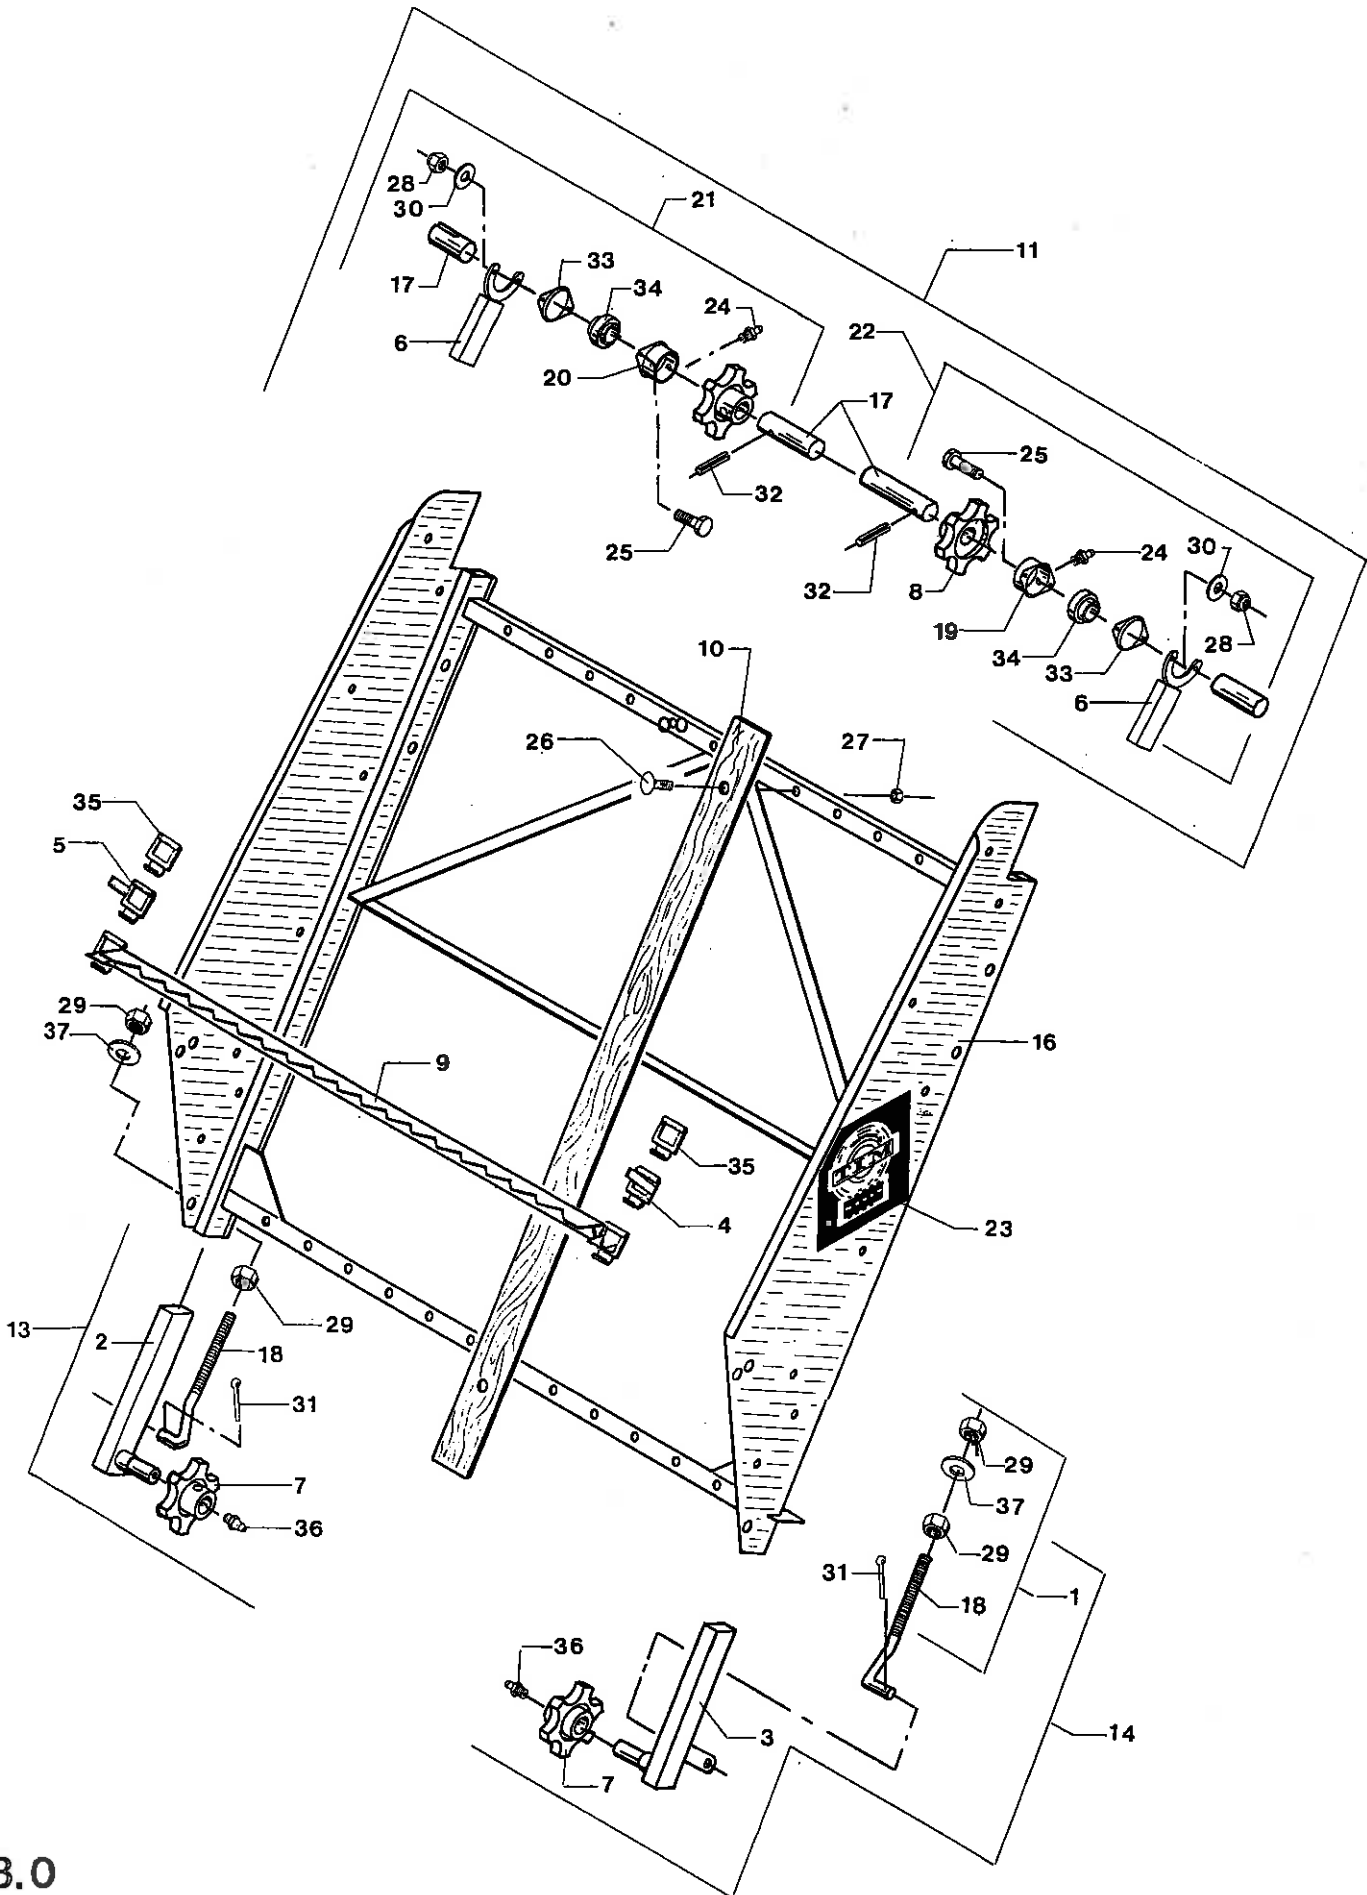

5.5-6.5-7.0 TC