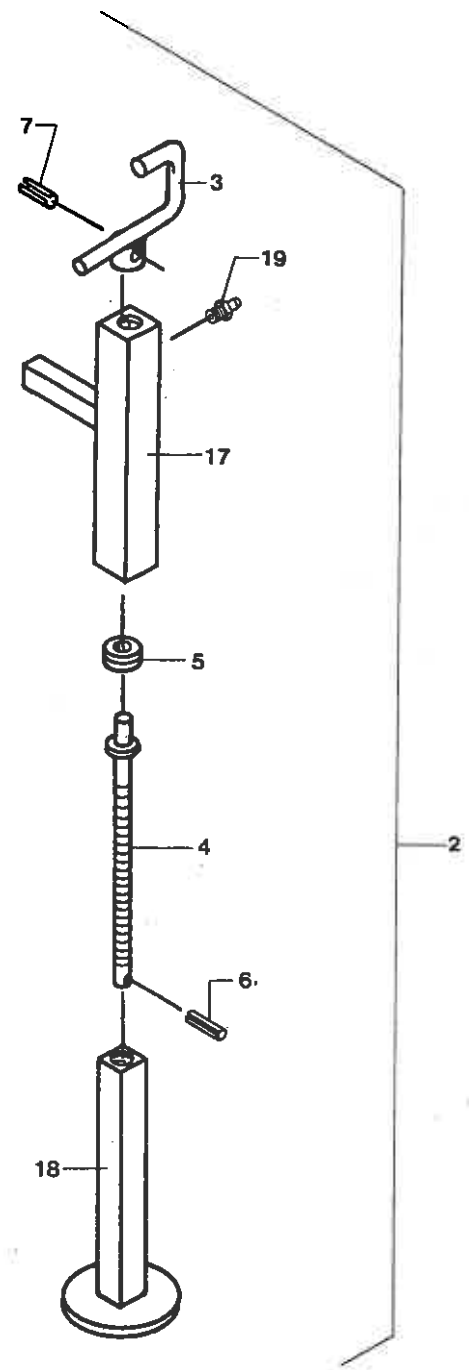

5.5 - 6.5 - 7.0 TC