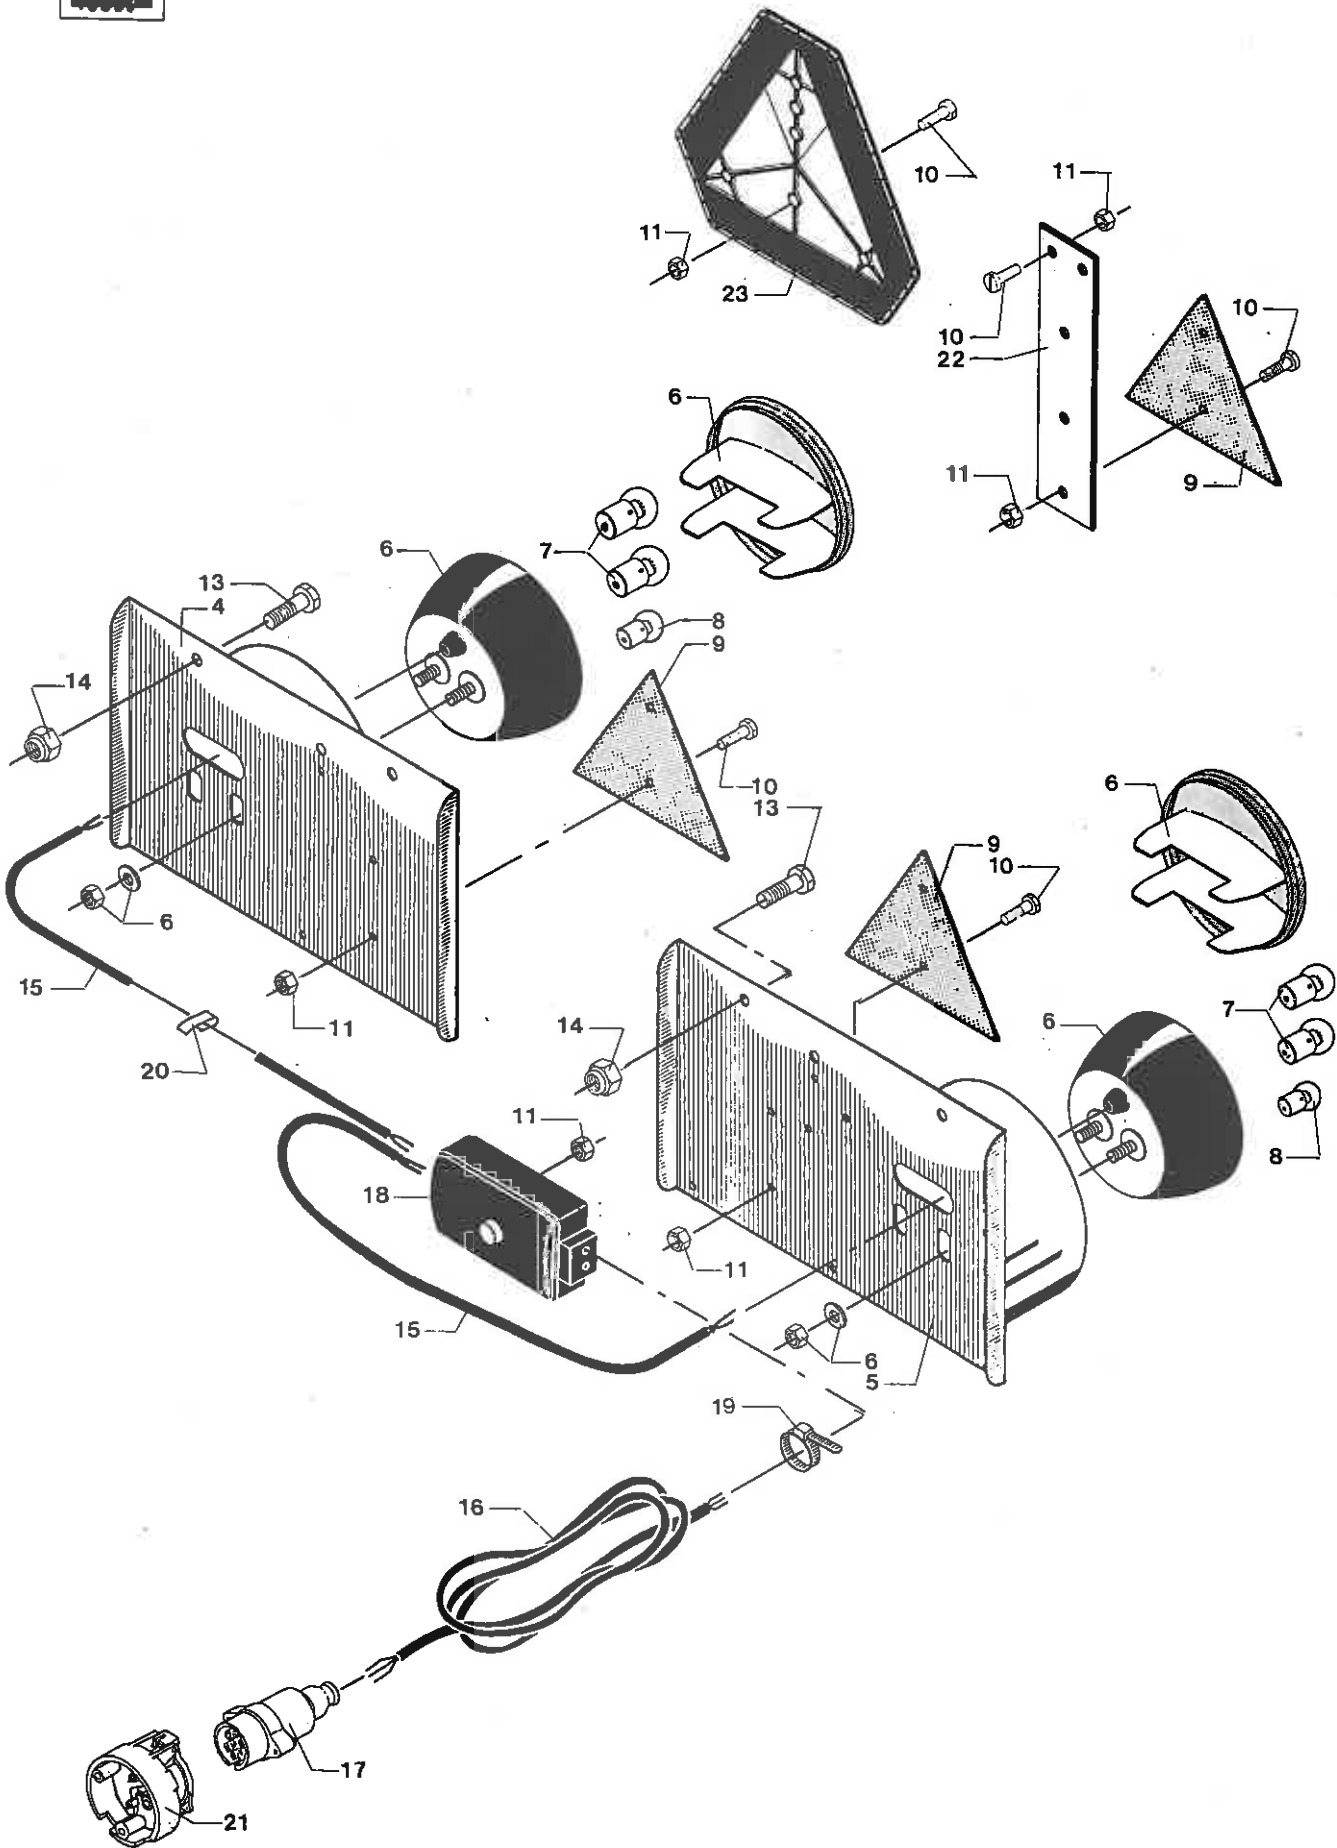

5.5-6.5-7.0 TC