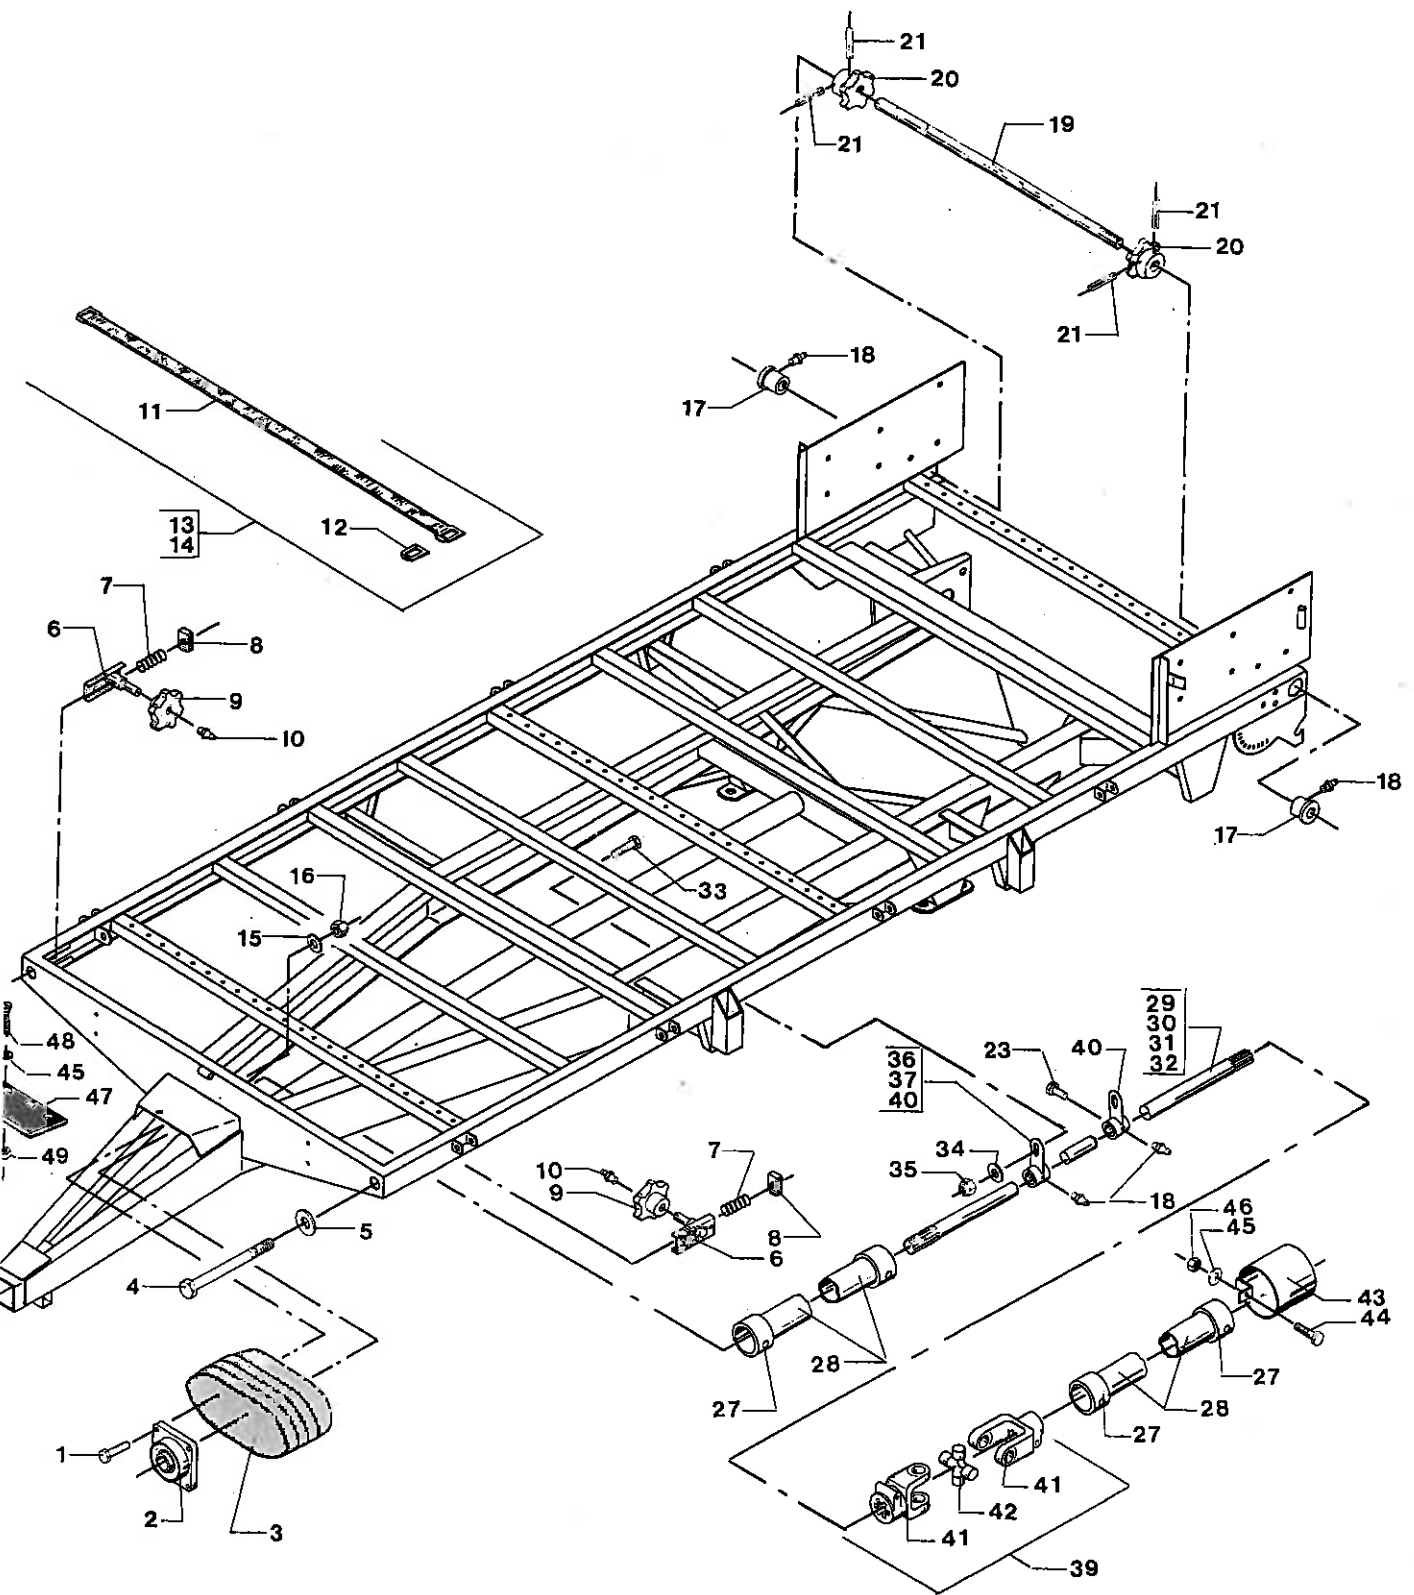

5.5 - 6.5 - 7.0 TC