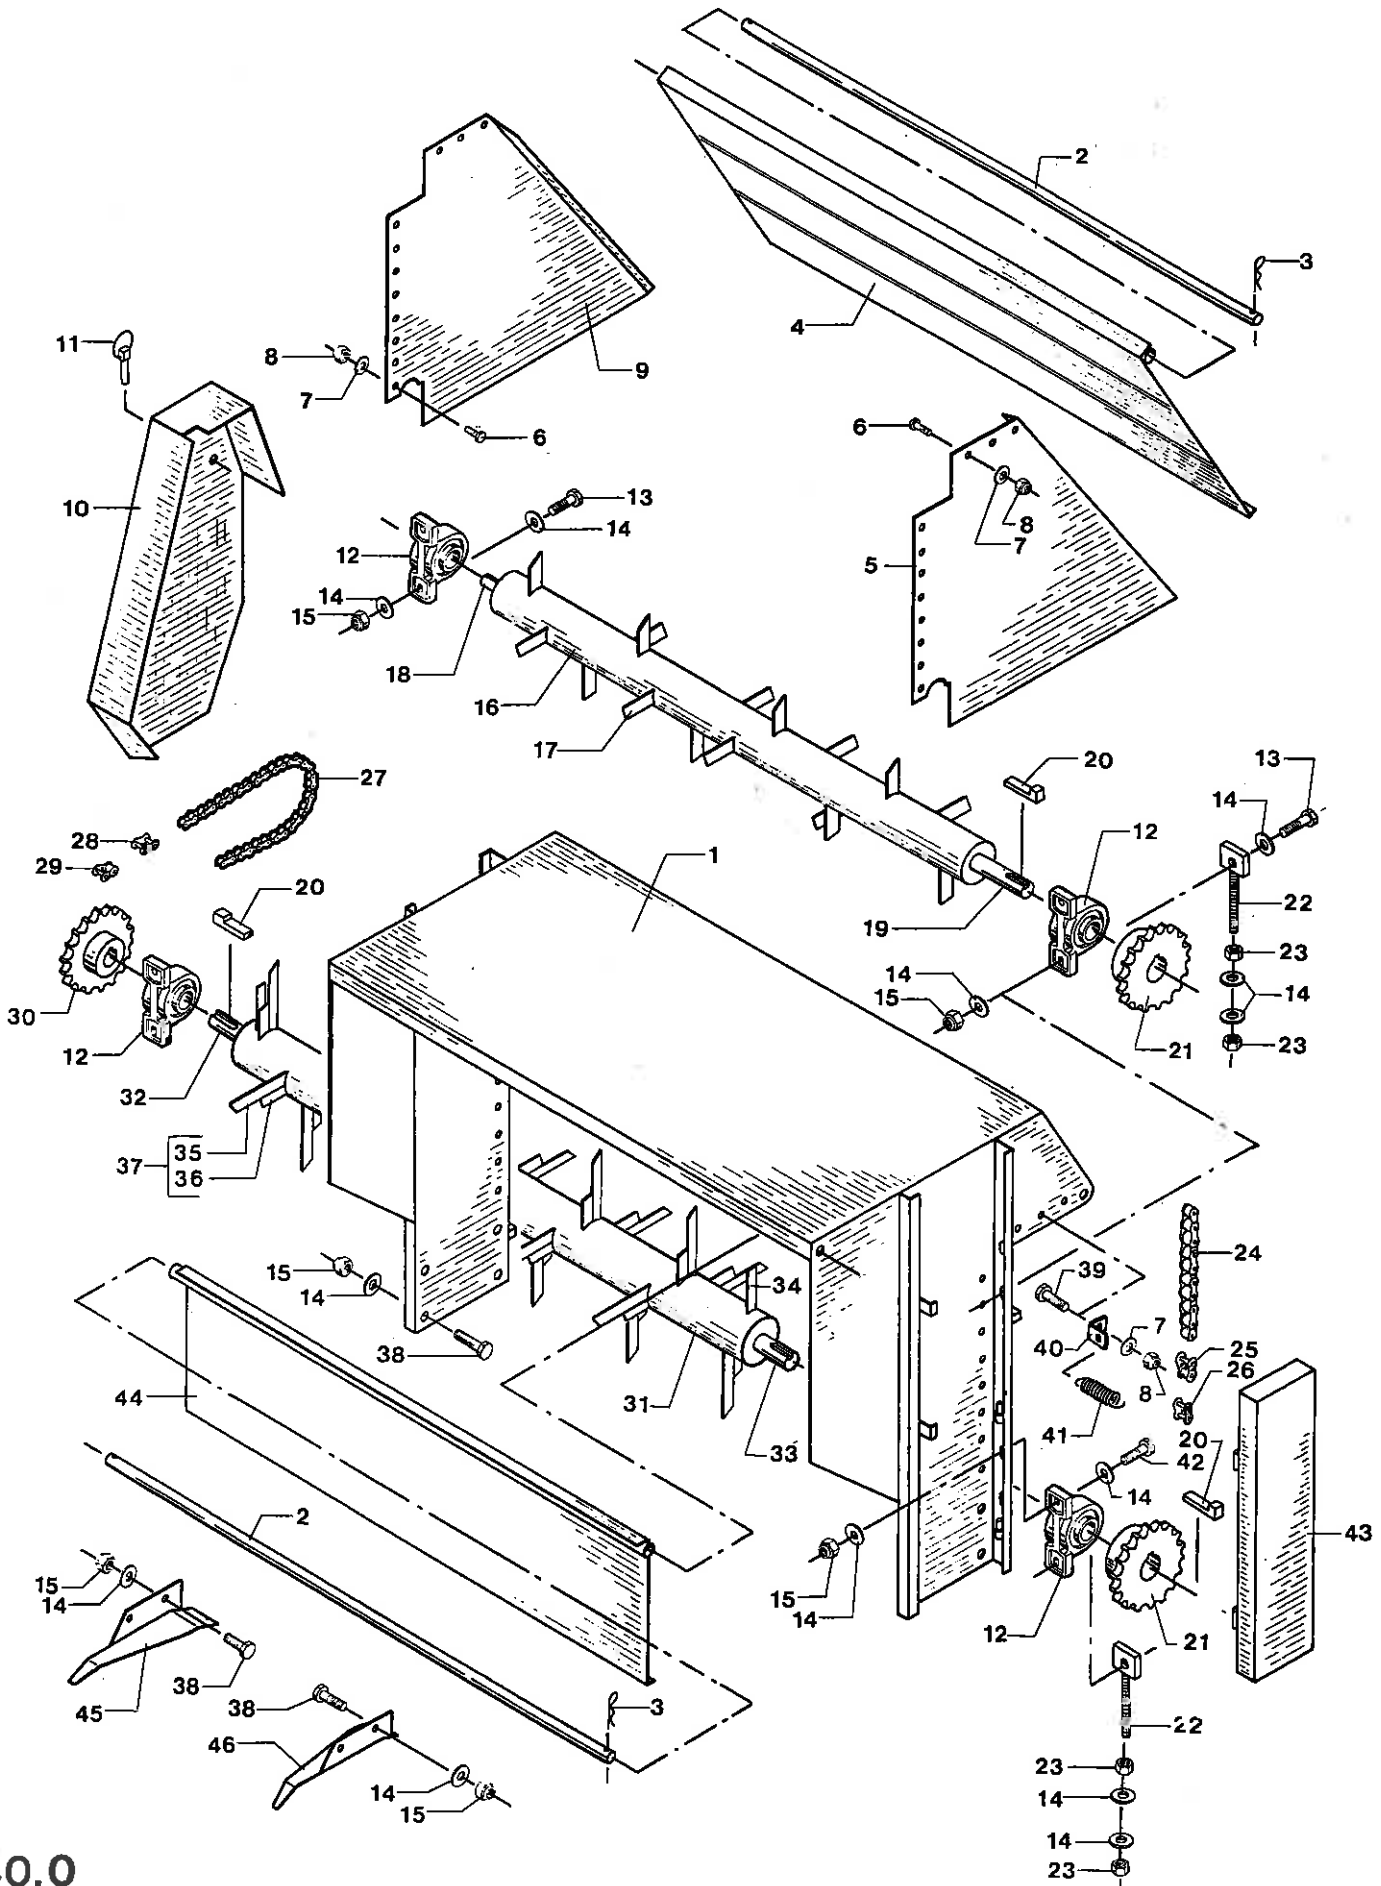

5.5 - 6.5 - 7.0 TC