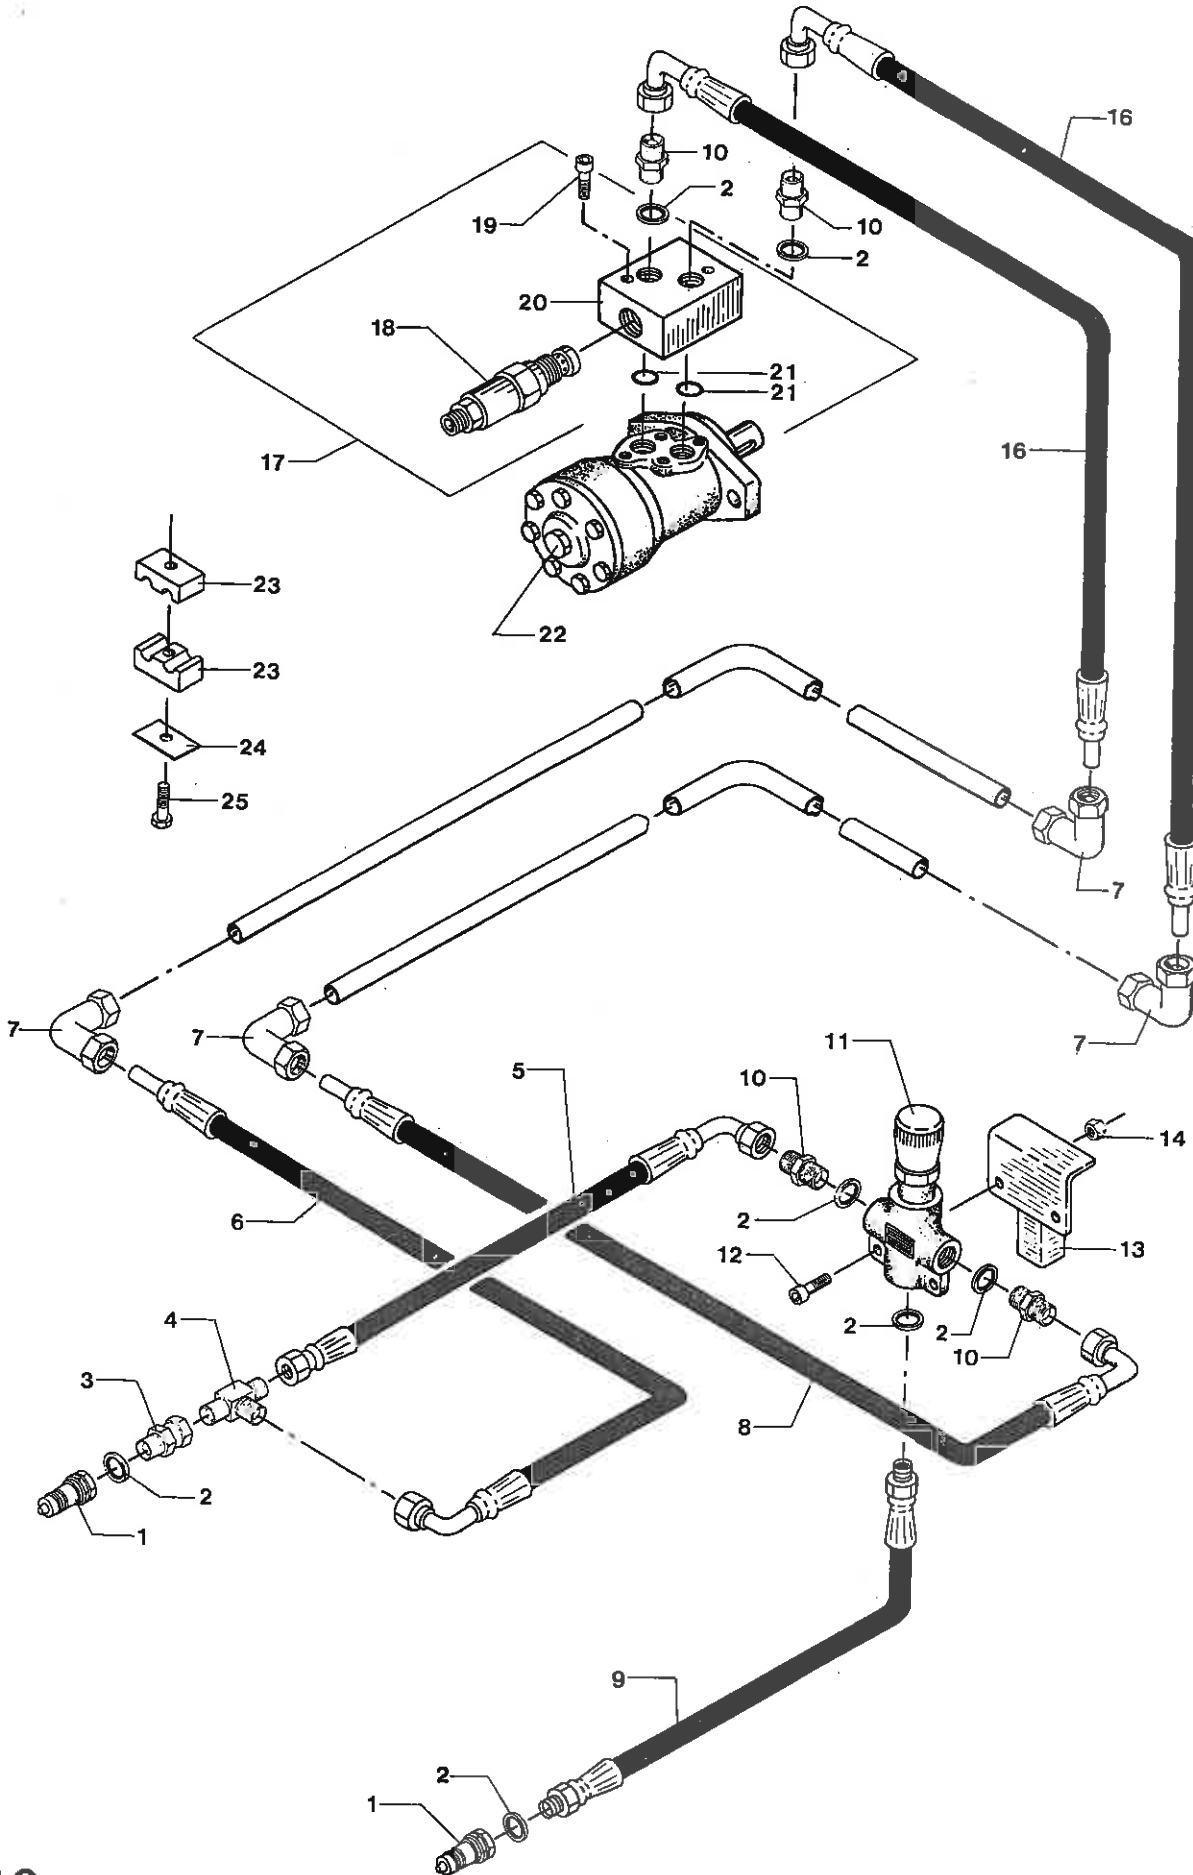

5.5 - 6.5 - 7.0 TC

Hydraulik for bundkæde

Hydraulics for bottom chain

Hydraulik für Kratzboden

1	13765300	LYNKOBLING HAN 1/2"	QUICK COUPLING MALE	HYDR. ANSCHLUSS AUS.G.
2	13257200	PAKNINGSRING Ø1/2"	SEAL RING	DICHTRING
3	13408600	NIPPEL M/OMLØBER 1/2"OML.X1/2" BSP	NIPPLE W/SCREW CAP	NIPPEL M/UEBERW.MUTTER
4	13411100	HYD. T-STYK. 1/2" X 1/2"K X 1/2"BSP	HYDR. T-PIECE	HYDR. T-STUECK
5	13526415	HYDR. SLANGE Ø1/2" X 1600 MM	HYDR. HOSE	HYDR. SCHLAUCH
6	13526824	HYDR. SLANGE Ø1/2" X 2400 MM	HYDR. HOSE	HYDR. SCHLAUCH
7	13406500	VINKEL 90GR. M. OML.+SKÆRERING 15MM	ELBOW W/SCREW CAP+RING	WINKEL M/UE.-MUT.+ RING
8	13526635	HYDR. SLANGE Ø1/2" X 3500 MM	HYDR. HOSE	HYDR. SCHLAUCH
9	13527115	HYDR. SLANGE Ø1/2" X 1500 MM	HYDR. HOSE	HYDR. SCHLAUCH
10	13425600	HYDR. BRYSTNIPPEL 1/2" X 1/2" BSP	HYDR. ADAPTOR	HYDR. REDUZIERNIPPEL
11	13732200	SE 502-938	SEE 502-938	SIEHE 502-938
12	14255500	UNBRACO MC 6 X 35 MM	UNBRACO SCREW	UNBRACOSCHRAUBE
13	742261	HOLDER FOR PRIORITETSVENTIL	HOLDER F/PRIORITY VALVE	HALTER F/PRIORIT.VENTIL
14	14430100	LÅSEMØTRIK M6	LOCK NUT	GEGENMUTTER
16	13524845	HYDR. SLANGE Ø1/2" X 450 MM	HYDR. HOSE	HYDR. SCHLAUCH
17	13770000	DOBB. OVERTRYKSVENTIL KPL.	DOUBLE EXCESS-PR. VALVE	DOPP. UEBERDRUCKVENTIL
18	13770001	OVERTRYKSPATRON DOBB. VIRK.	EXCESS-PRESSURE VALVE	UEBERDRUCKVENTIL
19	14257200	UNBRACO MC 8 X 45 MM	UNBRACO SCREW	UNBRACOSCHRAUBE
20	13770002	VENTILBLOK	VALVE BLOCK	STUEBERBLOK
21	13313100	O-RING SE 90GR Ø23.2 X 3.0 MM	O-RING	O-RING
22	13718800	OLIE MOTOR OMR 200	OIL MOTOR	OELMOTOR
22	13719900	PAKNINGSSET ALLE OMR	PACKING SET	DICHTSATZ
23	13483003	RØRHOLDER - DOBB. 15 MM	PIPE HOLDER DOUBLE	ROHRHALTER DOPPEL
24	13483002	DEKPLADE F. DOBB. RØRHOLDER	COVER PLATE/DOUB. P.HO.	DECKPLATTE/DOPP. ROHRH.
25	14042300	MASKINBOLT GROV M8 X 35 MM	BOLT	BOLZEN