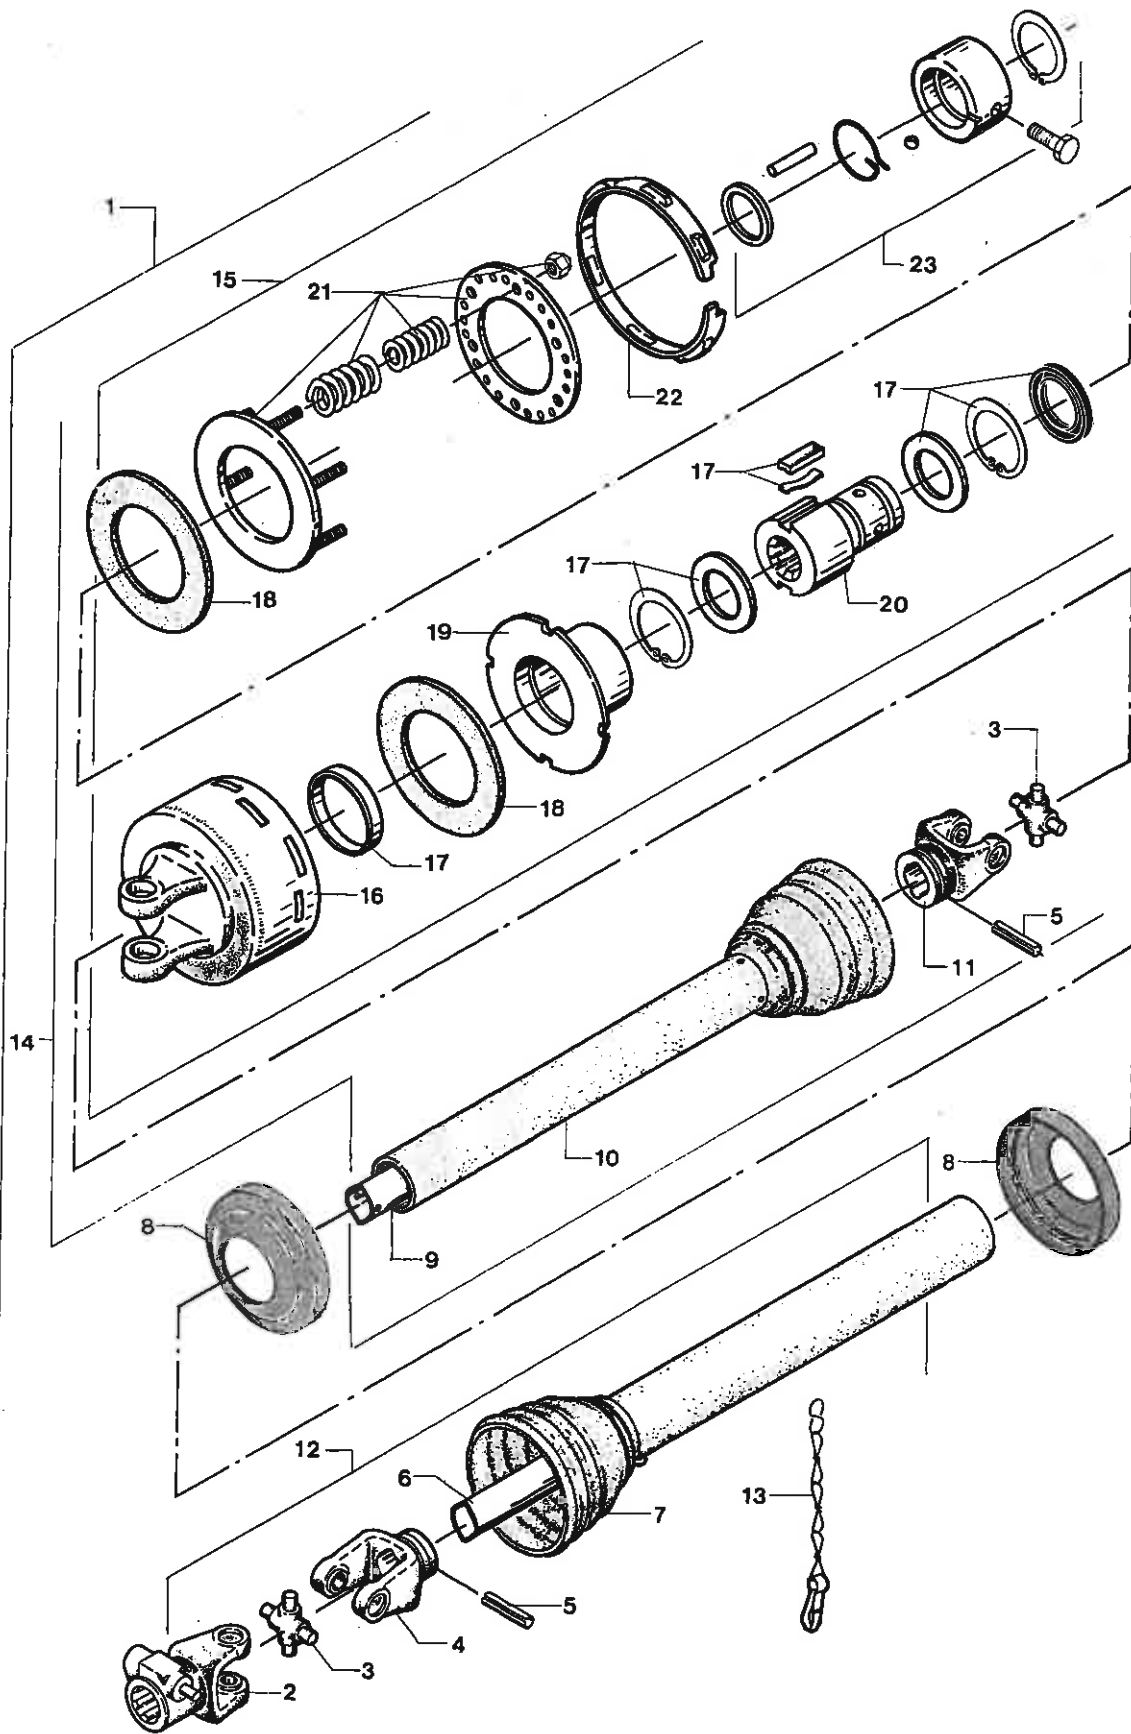

34	14295400	JERNTRÆSKRUE NR 5 X 32 MM	IRON COACH SCREW	EISENHOLZSCHRAUBE
35	12643600	KLAMME Ø12 X 15 MM	CLAMP	KLEMMBACKE
36	14087400	SETSKRUE GROV M10 X 20 MM	SET SCREW	SETZSCHRAUBE
37	14085800	SETSKRUE GROV M8 X 40 MM	SET SCREW	SETZSCHRAUBE
38	15311000	HØGTELUKKER TIL PÅBOLTNING	HOOING LOCK, SCREW-ON	HAKENSCHLOSS, ANBOLZEN
39	14092200	SETSKRUE GROV M16 X 40 MM	SET SCREW	SETZSCHRAUBE
40	14462900	CENTERFJEDERSKIVE M16	SPRING WASHER	FEDERSCHREIBE
41	14411100	MØTRIK M16	NUT	MUTTER
42	15861000	ANHÆNGERTRÆK	TRAILER DRAWBAR	ZUG F/ANHÆNGER
43	740867	V. SIDE KPL. M/SKUREKANT 6.5TC - D	LH SIDE CPL W/GUARD R.	L SEITE KPL M/SCHUTZKA.
44	740051	V. SIDE KPL. 5.5-6.5T+TC	LH SIDE CPL	LINKE SEITE KPL
45	740857	V. SIDE KPL. M/SKUREKANT 5.5-6.5TC	LH SIDE CPL W/GUARD R.	L SEITE KPL M/SCHUTZKA.
46	741177	VENSTRE SIDE KPL. F. 7TC	LH SIDE CPL	LINKE SEITE KPL
47	741181	V. SIDE KPL. M/SKUREKANT 7.0TC	LH SIDE CPL W/GUARD R.	L SEITE KPL M/SCHUTZKA.
48	740868	H. SIDE KPL. M/SKUREKANT 6.5TC - D	RH SIDE CPL W/GUARD R.	R SEITE KPL M/SCHUTZKA.
49	740052	H. SIDE KPL. 5.5-6.5T+TC	RH SIDE CPL	RECHTE SEITE KPL
50	740858	H. SIDE KPL. M/SKUREKANT 5.5-6.5TC	RH SIDE CPL W/GUARD R.	R SEITE KPL M/SCHUTZKA.
51	741178	HØJRE SIDE KPL. F. 7TC	RH SIDE CPL	RECHTE SEITE KPL
52	741182	H. SIDE KPL. M/SKUREKANT 7.0TC	RH SIDE CPL W/GUARD R.	R SEITE KPL M/SCHUTZKA.
53	643124	BEGYNDERBRET 3810 X 115 X 28 MM	INITIAL BOARD	ANFANGSBRETT
54	643126	BEGYNDERBRET 4355 X 115 X 28 MM	INITIAL BOARD	ANFANGSBRETT
55	634207	BUNDSKINNE FL.25 X 5 X 4030 MM	BOTTOM RAIL	BODENSCHIENE
56	741201	BUNDSKINNE 25 X 5 X 4575 MM	BOTTOM RAIL	BODENSCHIENE
57	634200	MELLEMBRET 3955 X 110 X 28 MM	MIDDLE BOARD	ZWISCHENBRETT
58	741173	MELLEMBRET 28 X 110 X 4500 (16 STK)	MIDDLE BOARD	ZWISCHENBRETT
59	643125	SLUTBRET 3810 X 115 X 28 MM	LAST BOARD	SCHLUSSBRETT
60	643127	SLUTBRET 4355 X 115 X 28 MM	LAST BOARD	SCHLUSSBRETT
61	720680	BAGSMÆK 1 X 40 CM 3,5T TIL 7,0T+TC*	TAILGATE 1X40 CM. 3,5-7	HINTERKLAPPE 1X40 CM
62	618002	BESLAG HØJRE	MOUNTING RH	BESCHLAG R.
63	618003	BESLAG VENSTRE	MOUNTING LH	BESCHLAG L.
64	14535500	HÅRNÅLESPLIT Ø4 MM	CLEVIS PIN	SPLINT
65	14440800	SVÆR SKIVE 21 X 37 X 3 MM	WASHER	SCHREIBE
66	720682	BAGGAVL KPL.	TAILBOARD CPL	HINTERWAND KPL
67	500162	SET TRANSFER ALLE COMBIVOGNE	SET TRANSFERS	SATZ AUFKLEBER
68	14410600	MØTRIK M10	NUT	MUTTER

5.5 - 6.5 - 7.0 TC