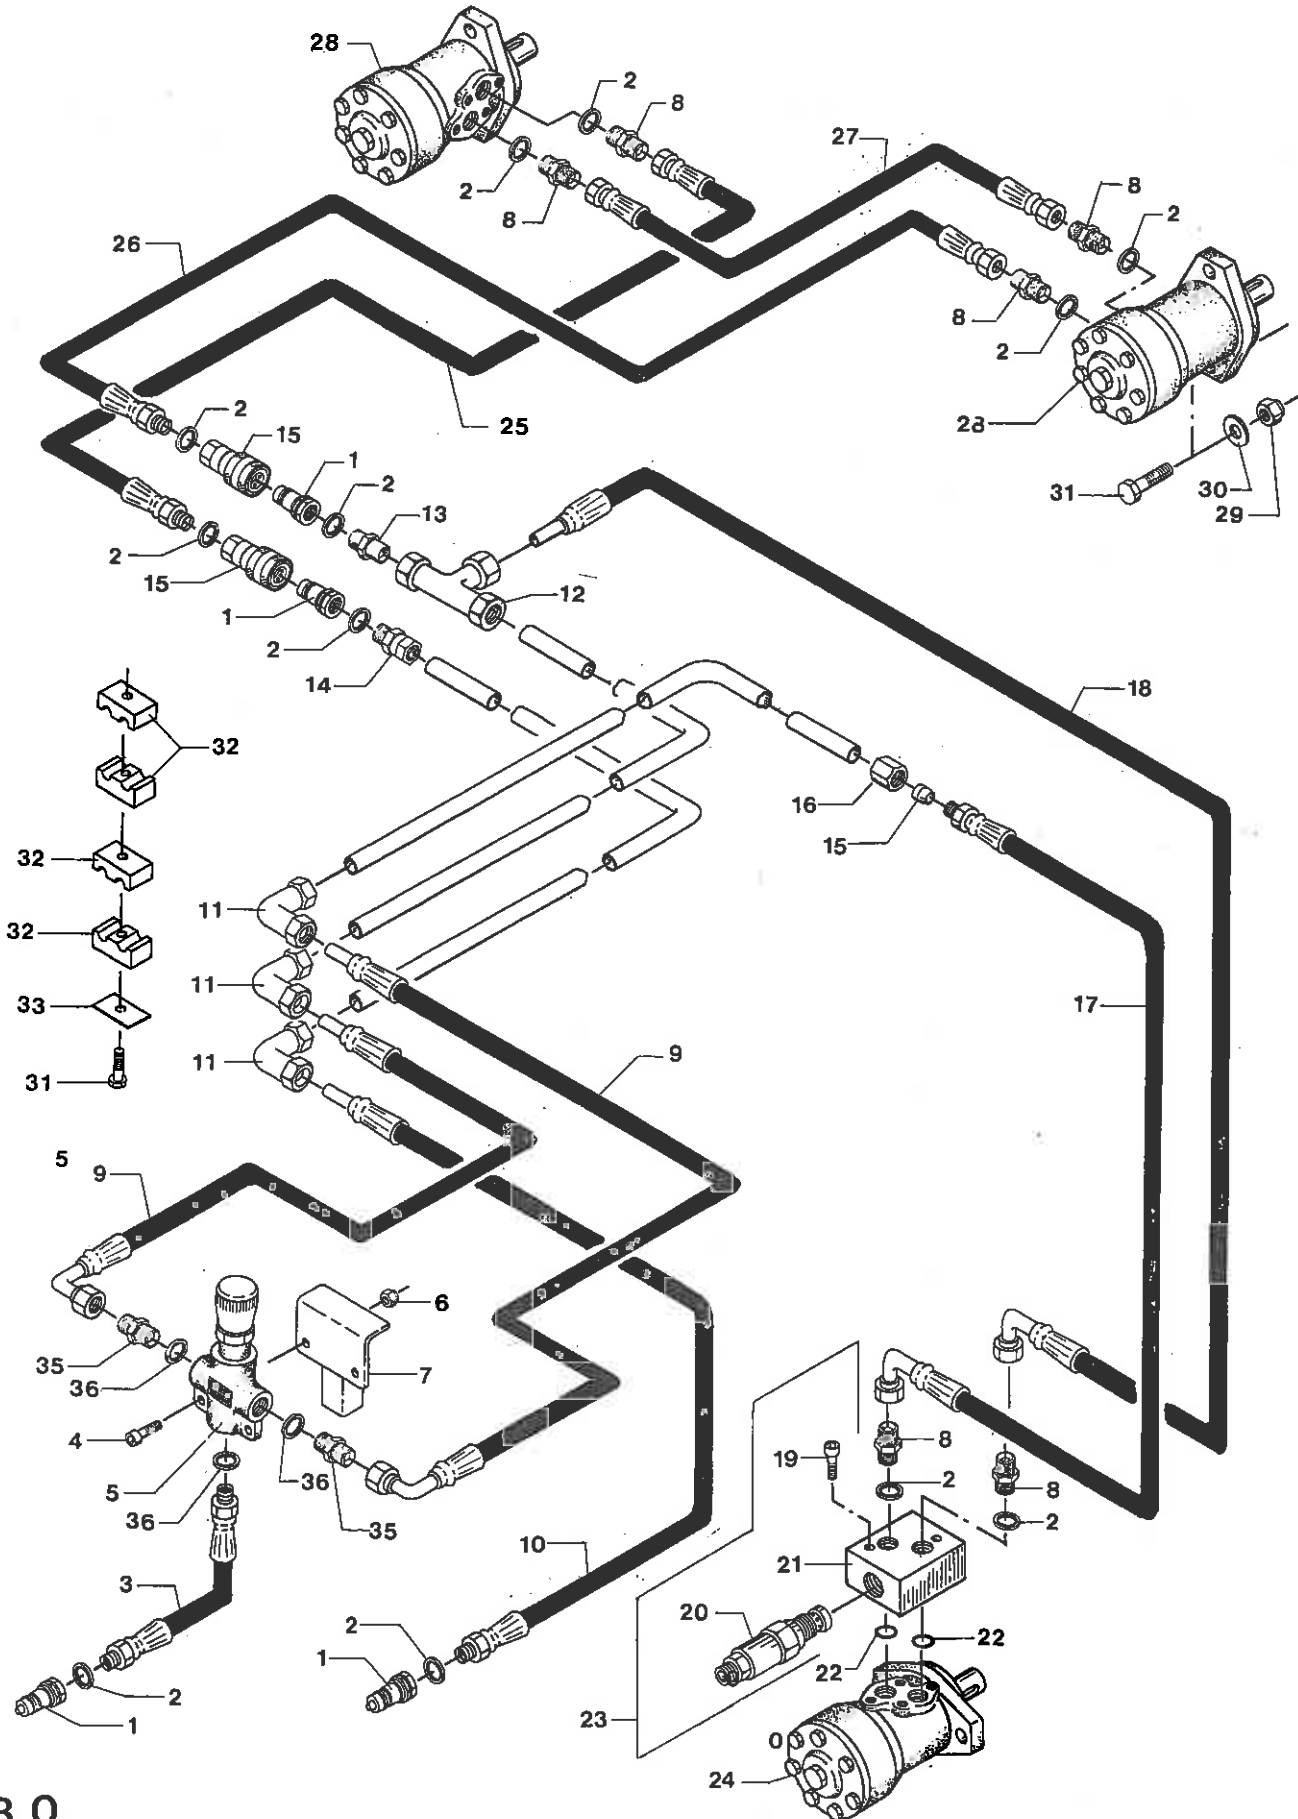

5.5-6.5-7.0 TC