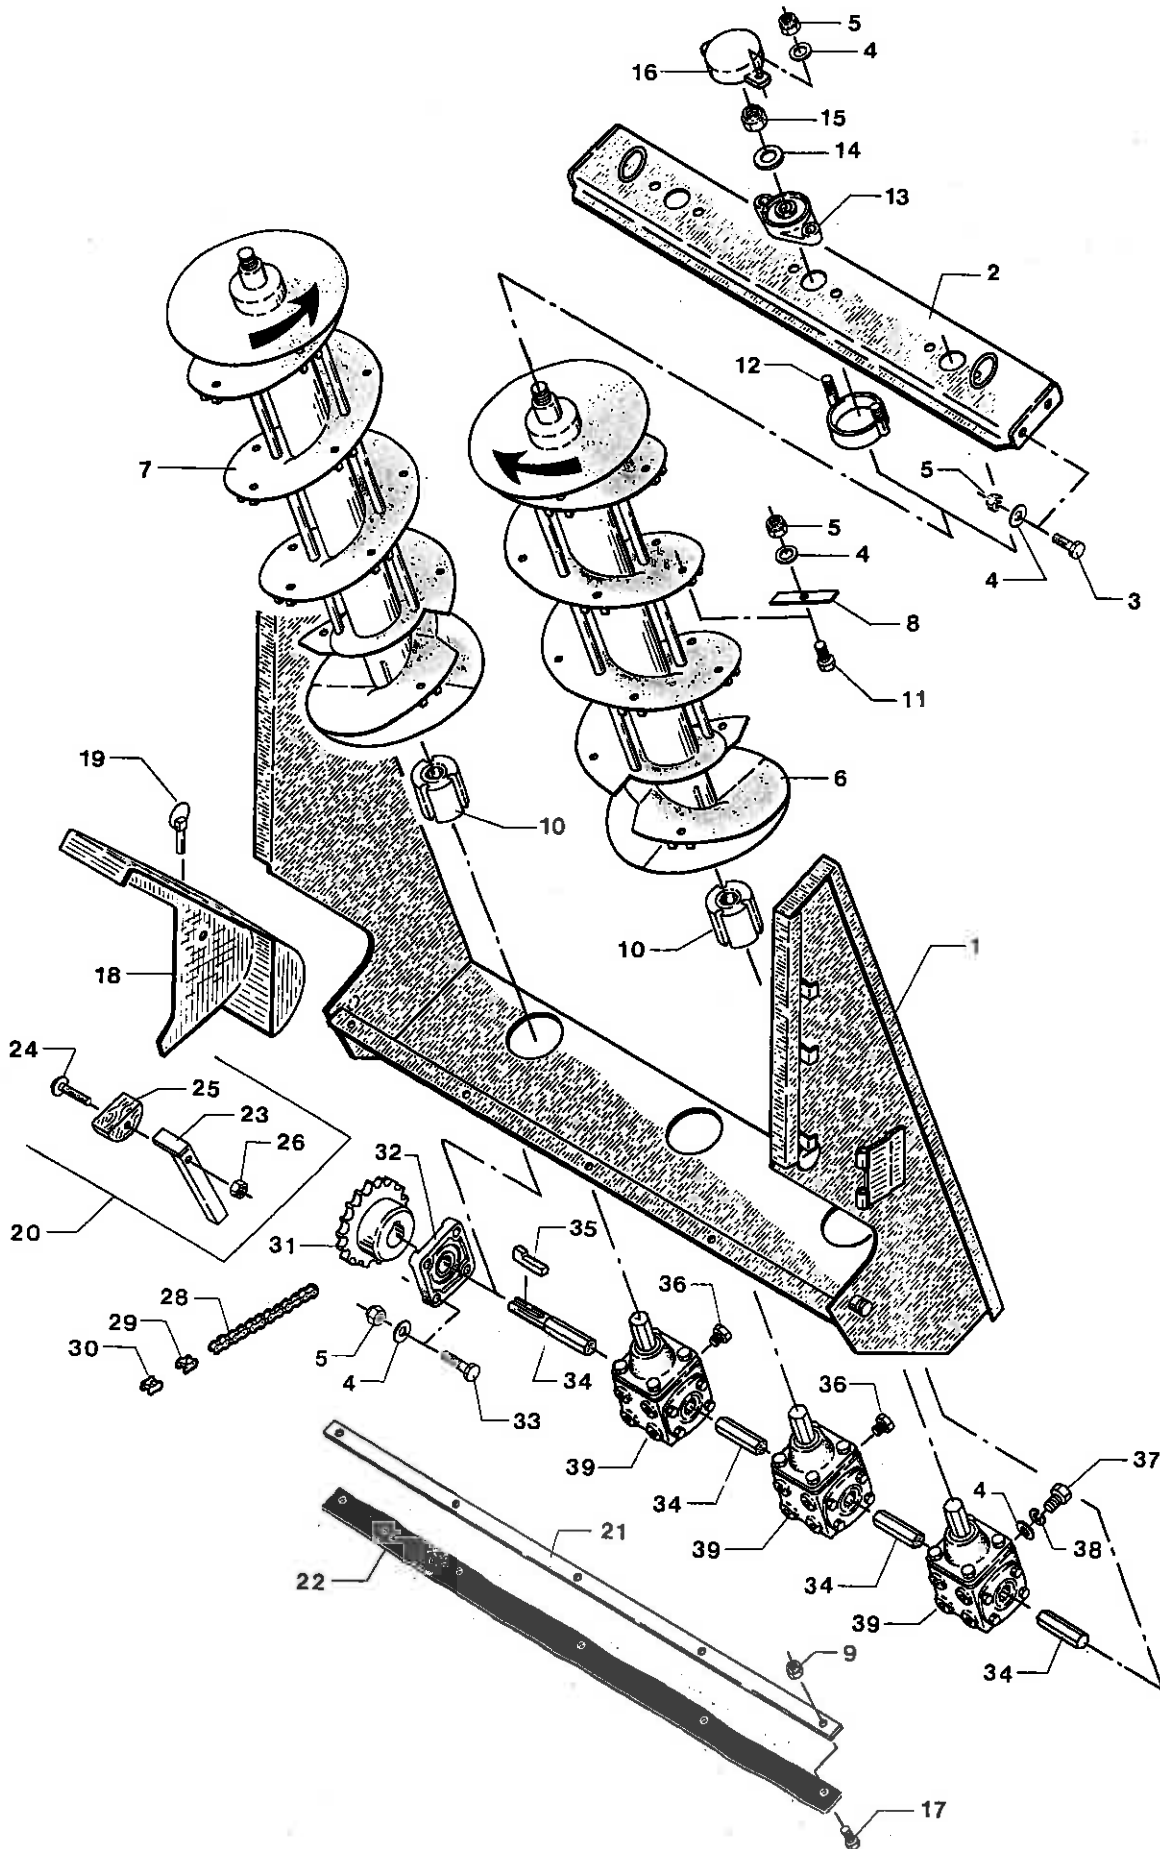

5.5-6.5-7.0 TC

3 lodretstående spredevalser

3 vertical beater bars

3 senkrechte Streuwalzen

1	730506	RAMME F/LODRET SPREDEBOM	FRAME F/VERT.BEATER BAR	RAHMEN F/SEN. STREUW.
2	730508	TOPPLADE	TOP PLATE	OBERPLATTE
3	14089700	SETSKRUE GROV M12 X 30 MM	SET SCREW	SETZSCHRAUBE
4	14440500	SVÆR SKIVE 13 X 24 X 2.5 MM	WASHER	SCHEIBE
5	14430700	LÅSEMØTRIK M12	LOCK NUT	GEGENMUTTER
6	730532	SPREDEBOMSØR, HØJRELØBENDE	BEATER PIPE, RUNNING RH	STREUWALZROHR, R.-LAUF.
6	730505	VENSTRE SNEGL (3-VALSET) 17/742863	ASSY. LH. SCREW	MONT. SCHRAUBE, LINKE
7	730525	SPREDEBOMSØR, VENSTRELØBENDE	BEATER PIPE, RUNNING LH	STREUWALZROHR, L.-LAUF.
7	730504	HØJRE SNEGL (3-VALSET) 17/742863	ASSY. RH. SCREW	MONT. SCHRAUBE, RECHTE
8	742863	KNIV FOR SNEGL 40 X 10 X 150 MM	KNIFE FOR SCREW	MESSER F. SCHRAUBE
9	14085600	SETSKRUE GROV M8 X 30 MM	SET SCREW	SETZSCHRAUBE
10	742734	KOBLING F. SPREDEBOM	COUPLING F/BEATER BAR	KUPPLUNG F/STREUWALZE
11	14089700	SETSKRUE GROV M12 X 30 MM	SET SCREW	SETZSCHRAUBE
12	742738	STYR FOR BOM	GUIDE F. BAR	FÜHRUNG F. WALZE
13	15176800	FLANGELEJE UKFL 208 + H 2308	FLANGED BEARING	FLANSCHENLAGER
13	15101000	KLEMBØSNINGSSET H2308 + M8 + KM8	SPLIT BUSHING SET	KLEMMBUCHSSATZ
13	15105600	LEJEHUS FL 208	BEARING HOUSING	LAGERGEHÄUSE
13	15109300	LEJE F.FLANGE- OG STÅLEJE UK 208	BEARING F/FLANGE+PED.B.	LAGER F/FL.+STEHLAGER
14	443567	RONDEL Ø50/Ø21 X 6 MM	DISC	RUNDELL
15	14431400	LÅSEMØTRIK M20	LOCK NUT	GEGENMUTTER
16	742735	BESKYTTELSSEHETTE	PROTECTION CAP	SCHUTZKAPPE
17	14430300	LÅSEMØTRIK M8	LOCK NUT	GEGENMUTTER
18	730509	SKERM	GUARD	SCHIRM
19	14538700	TRAKTORSPLIT Ø8 MM	LINCH PIN	SICHERUNGSSPLINT
20	720629	KÆDESTRAMMER KPL. F. 1" RULLEKÆDE	TENSIONER CPL/ROLL CH.	KETTENSPELLER KPL/RO.K.
21	742192	SPANDEBESLAG FL. 50 X 6 X 1630 MM	LOCKING PLATE	SPANNBESCHLAG
22	742197	MØDESKERM FOR 3 SPREDEVALSER	BACK PL. F/3 BEAT. BARS	KOTSCHIRM F/3 STREUWAL.
23	730985	ARM FOR KÆDESTRAMMER	ARM F/CHAIN TENSIONER	ARM F/KETTENSPELLER
24	14324500	BREDEBOLT M10 X 75 MM	CARRIAGE BOLT	BOLZEN
25	616168	TRÆKLODS SMAL	WOODEN BLOCK, THIN	HOLZKLOTZ, SCHMAL
26	14410600	MØTRIK M10	NUT	MUTTER
28	15221339	RULLEKÆDE 1"X17.02MM X77LED-1955 MM	ROLLER CHAIN 77 LINKS	ROLLENKETTE 77 GLIED
29	15211500	SAMLELED FORKR. 1" X 17.02 MM	JOINT LINK CRANKED	SAMMELGLIED VERKROEPFT
30	15216500	SAMLELED LIGE 1" X 17.02 MM	JOINT LINK STRAIGHT	SAMMELGLIED GERADE
31	742313	KÆDEHJUL 1" 16 TDR. Ø35 - N10	SPROCKET 16 TEETH	KETTENRAD 16 ZÄHN
32	15162300	FLANGELEJE FY 35 TF	FLANGED BEARING	FLANSCHENLAGER
32	15106700	LEJEHUS F. FLANGELEJE FY 507M	FLANGED BEARING HOUSING	GEHÄUSE/FLANSCHENLAGER
32	15108000	LEJE F.FLANGE OG STÅLEJE YAR 207-2F	BEARING F/FLANGE+PED.B.	LAGER F/FL.+STEHLAGER
33	14089800	SETSKRUE GROV M12 X 35 MM	SET SCREW	SETZSCHRAUBE
34	730520	TRÆKAKSEL F. GEARKASSE 6KT 36X1600	DRIVE SHAFT F/GEARBOX	TRIEBWELLE F/GETRIEBE
35	14632722	HAGEKILE 10 X 8 X 45 MM	GIB KEY	NASENKEIL
36	13431903	HYDR. RØRPROP INSEX 3/8" BSP	HYDR. PIPE PLUG	HYDR. ROHRPROPFEN
37	14089600	SETSKRUE GROV M12 X 25 MM	SET SCREW	SETZSCHRAUBE
38	14462700	CENTERFJEDERSKIVE M12	SPRING WASHER	FEDERSCHLEIBE
39		SIDE 55.0	PAGE 55.0	SEITE 55.0