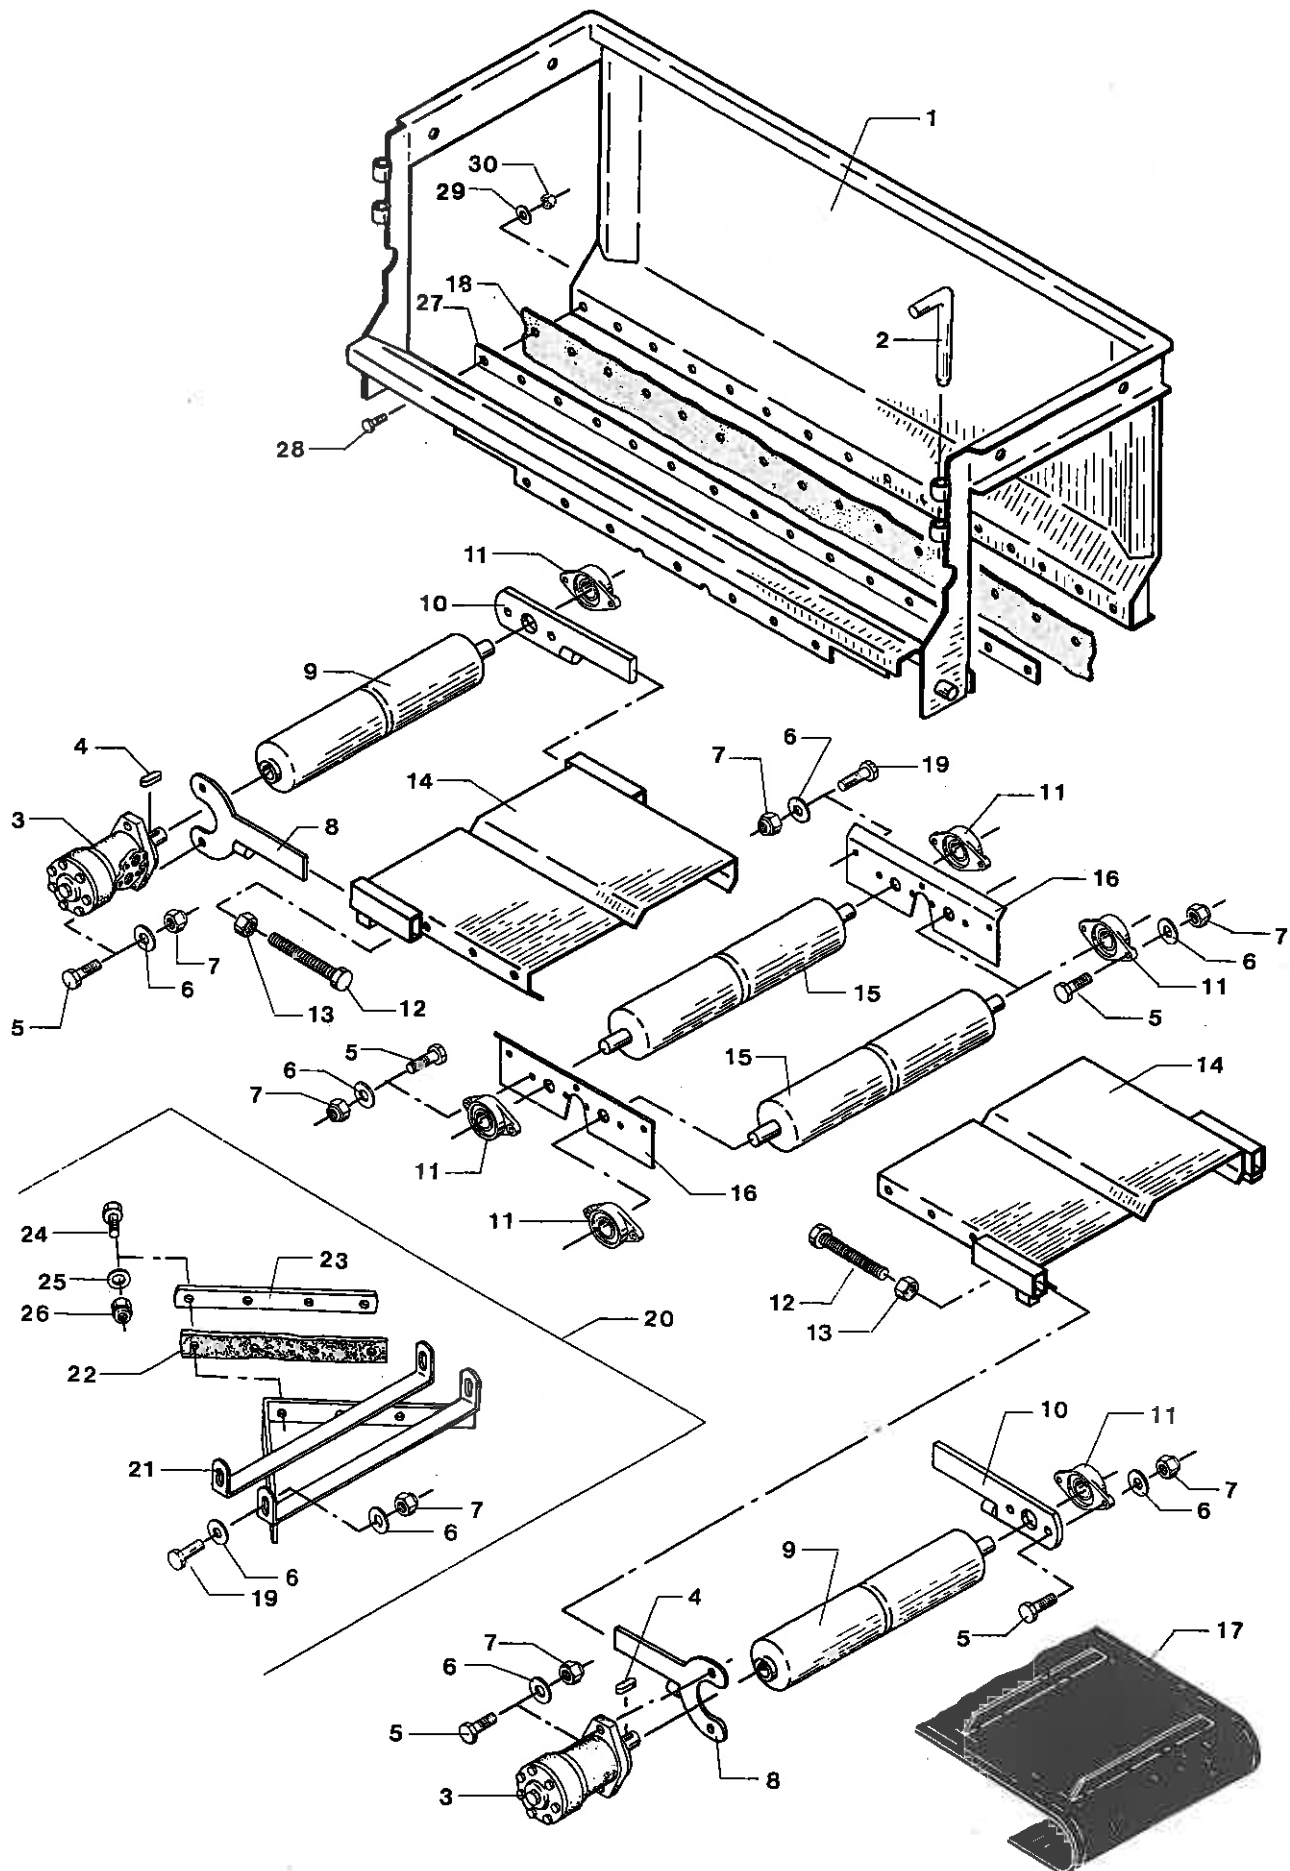

5.5 - 6.5 - 7.0 TC