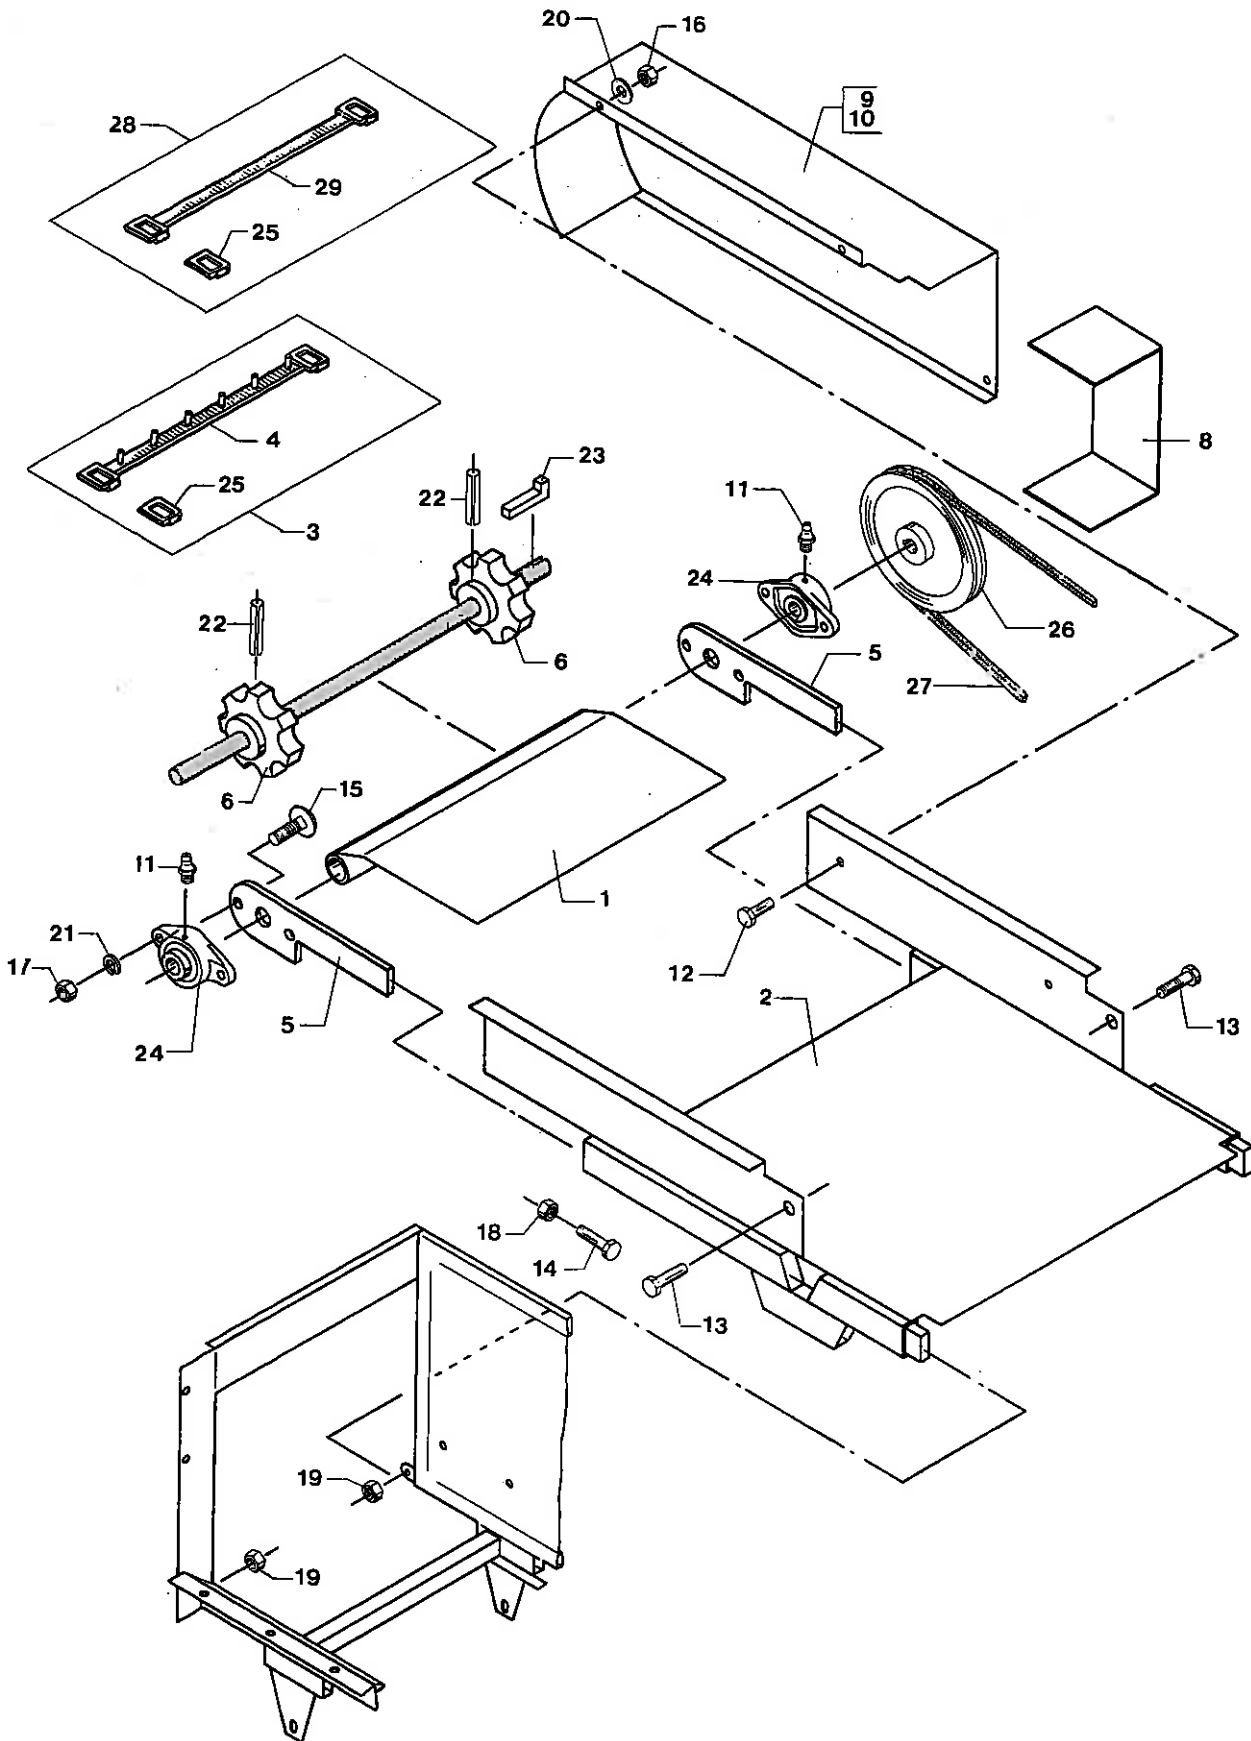

5.5-6.5-7.0 TC