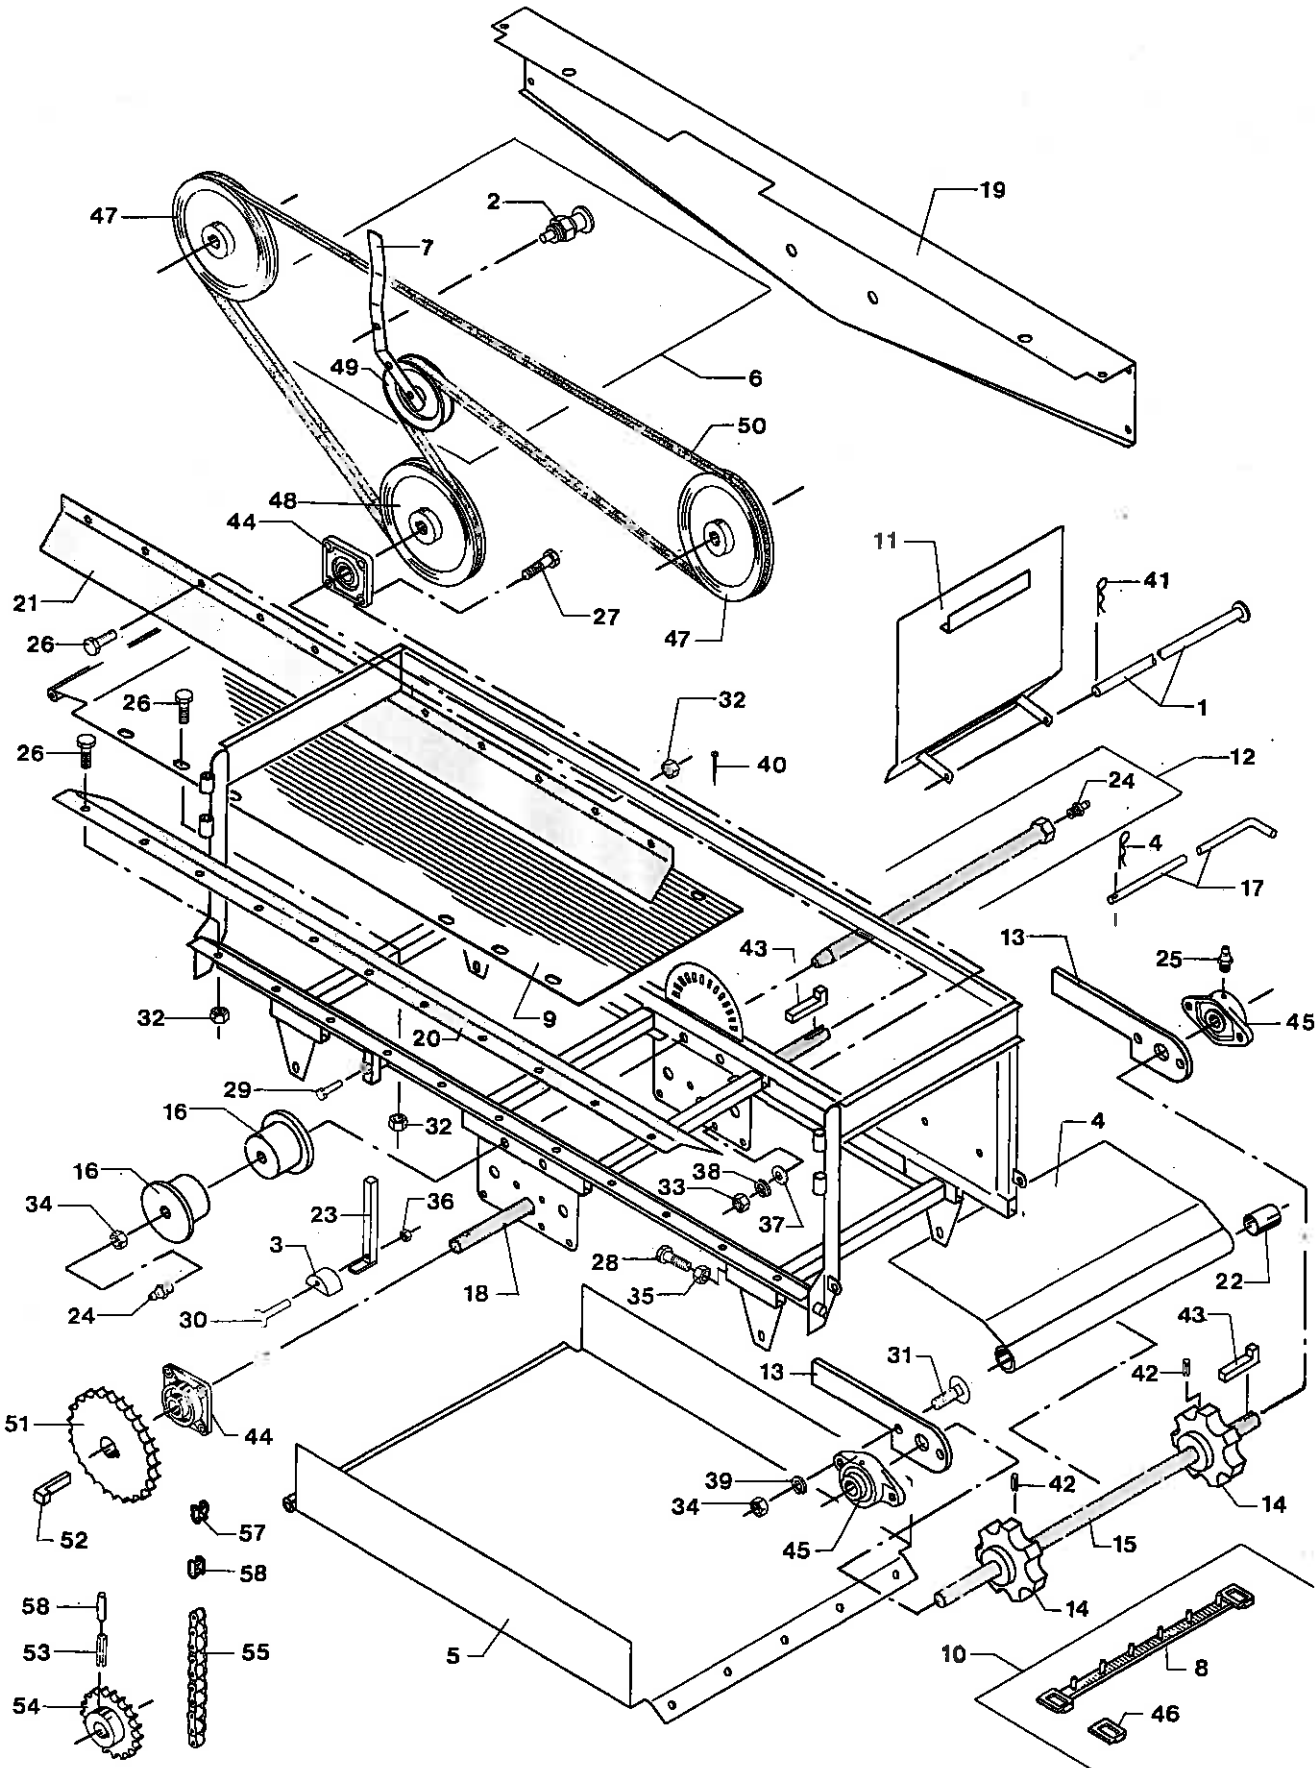

5.5 - 6.5 - 7.0 TC

47 15233200	KILEREMSKIVE 1B 180 Ø25 N8 PLADE	V-BELT PULLEY, PLATE	KEILRIEMENSCHLEIBE, BLECH
48 15233400	KILEREMSKIVE 1B 180 Ø30 N8 PLADE	V-BELT PULLEY, PLATE	KEILRIEMENSCHLEIBE, BLECH
49 15239800	STRAMMERULLE MED AKSEL FLAD BANE	JOCKEY PULLEY W/SHAFT	SPANNROLLE M/WELLE
50 15275500	KILEREM 6 KT HBE173 (16.5 X 4470MM)	V-BELT	KEILRIEMEN
51 722939	KEDEHJUL 3/4"-35T-Ø30-N8-M/NAV	SPROCKET 35T. W/HUB	KETTENRAD 35Z. M/NABE
52 14631300	HAGEKILE 8 X 7 X 45 MM	GIB KEY	NASENKEIL
53 14582100	RØRSPENDESTIFT Ø13 X 70 MM	DOWEL	ROHRSPANNSTIFT
54 722931	KEDEHJUL 3/4" 15 TDR. Ø35	SPROCKET 15T.	KETTENRAD 15Z.
55 15220936	RULLEKÆDE 3/4"X11.68MMX71LED-1353MM	ROLLER CHAIN 71 LINKS	ROLLENKETTE 71 GLIED
56 15216000	SAMLELED LIGE 3/4" X 11.68MM(7/16")	JOINT LINK STRAIGHT	SAMMELGLIED GERADE
57 15211000	SAMLELED FORKR. 3/4"X11.68MM(7/16")	JOINT LINK CRANKED	SAMMELGLIED VERKROEFT
58 14575000	RØRSPENDESTIFT Ø8 X 70 MM	DOWEL	ROHRSPANNSTIFT