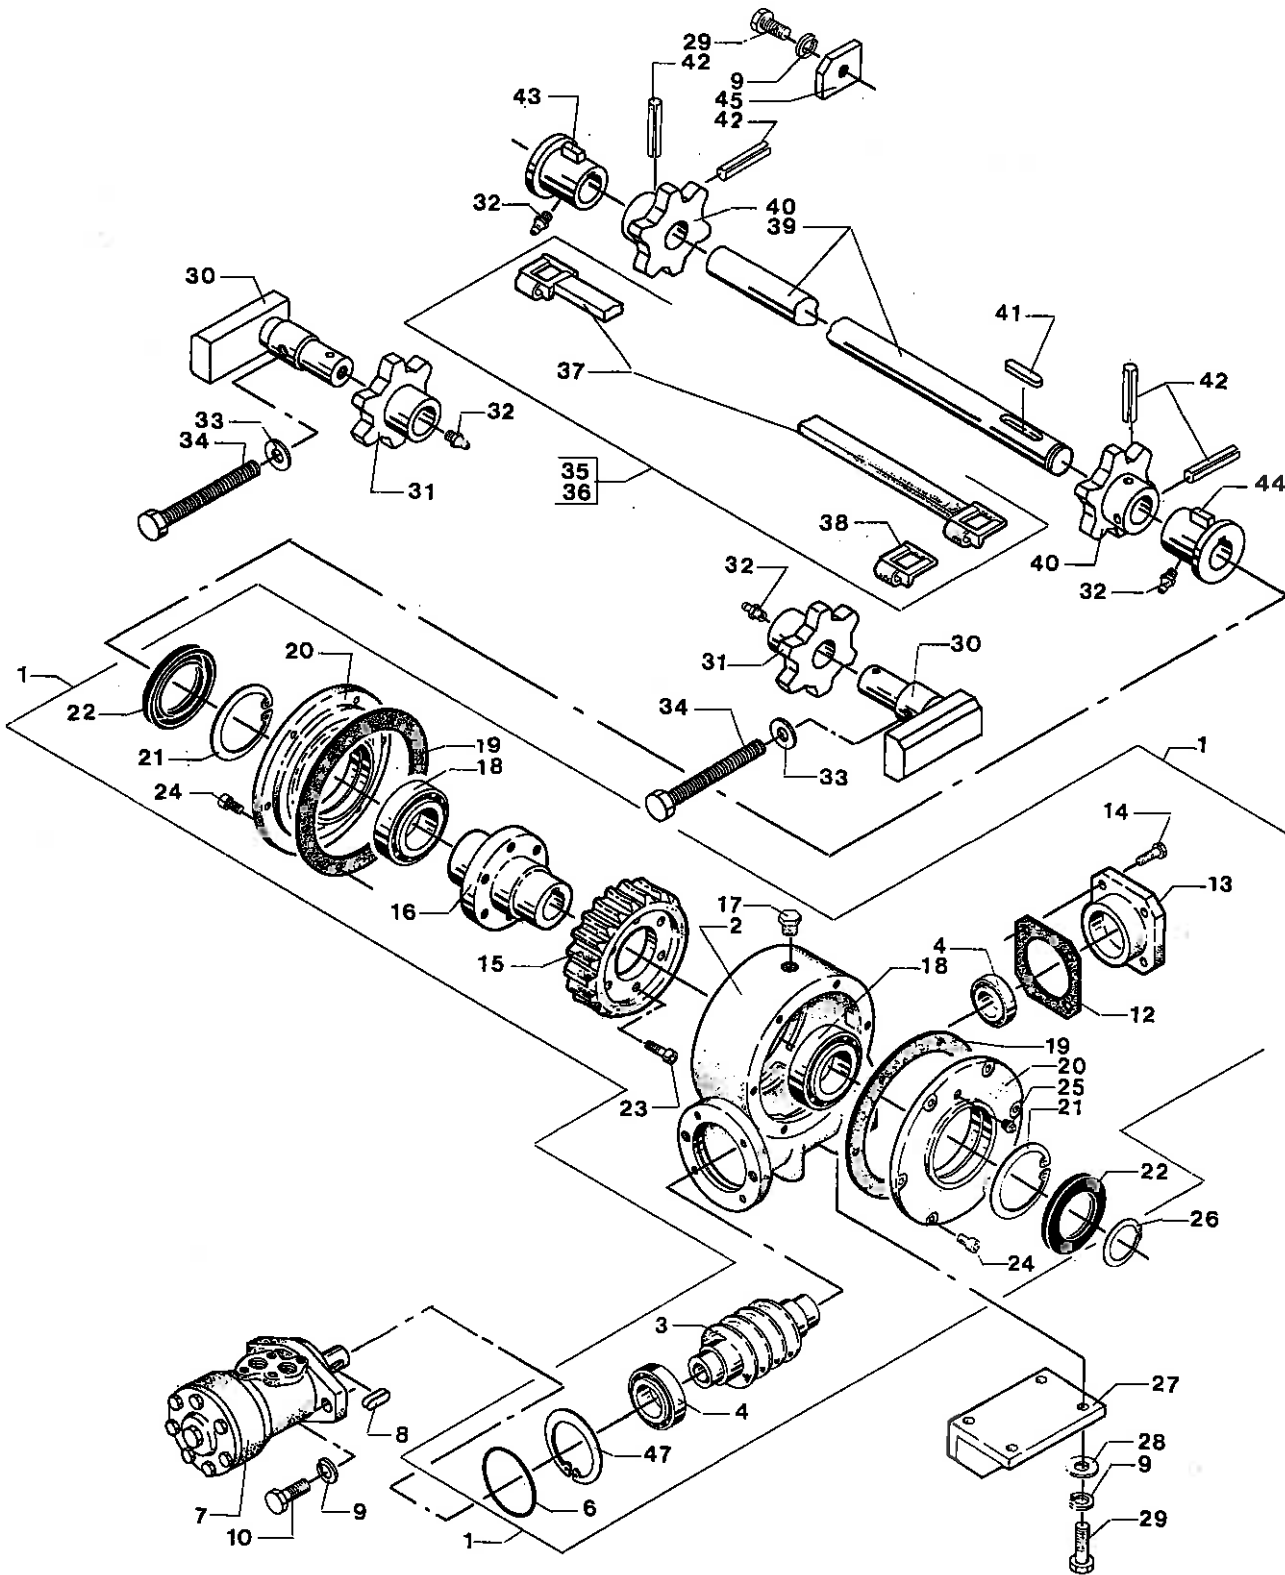

5,5 - 6,5 - 7,0 TC