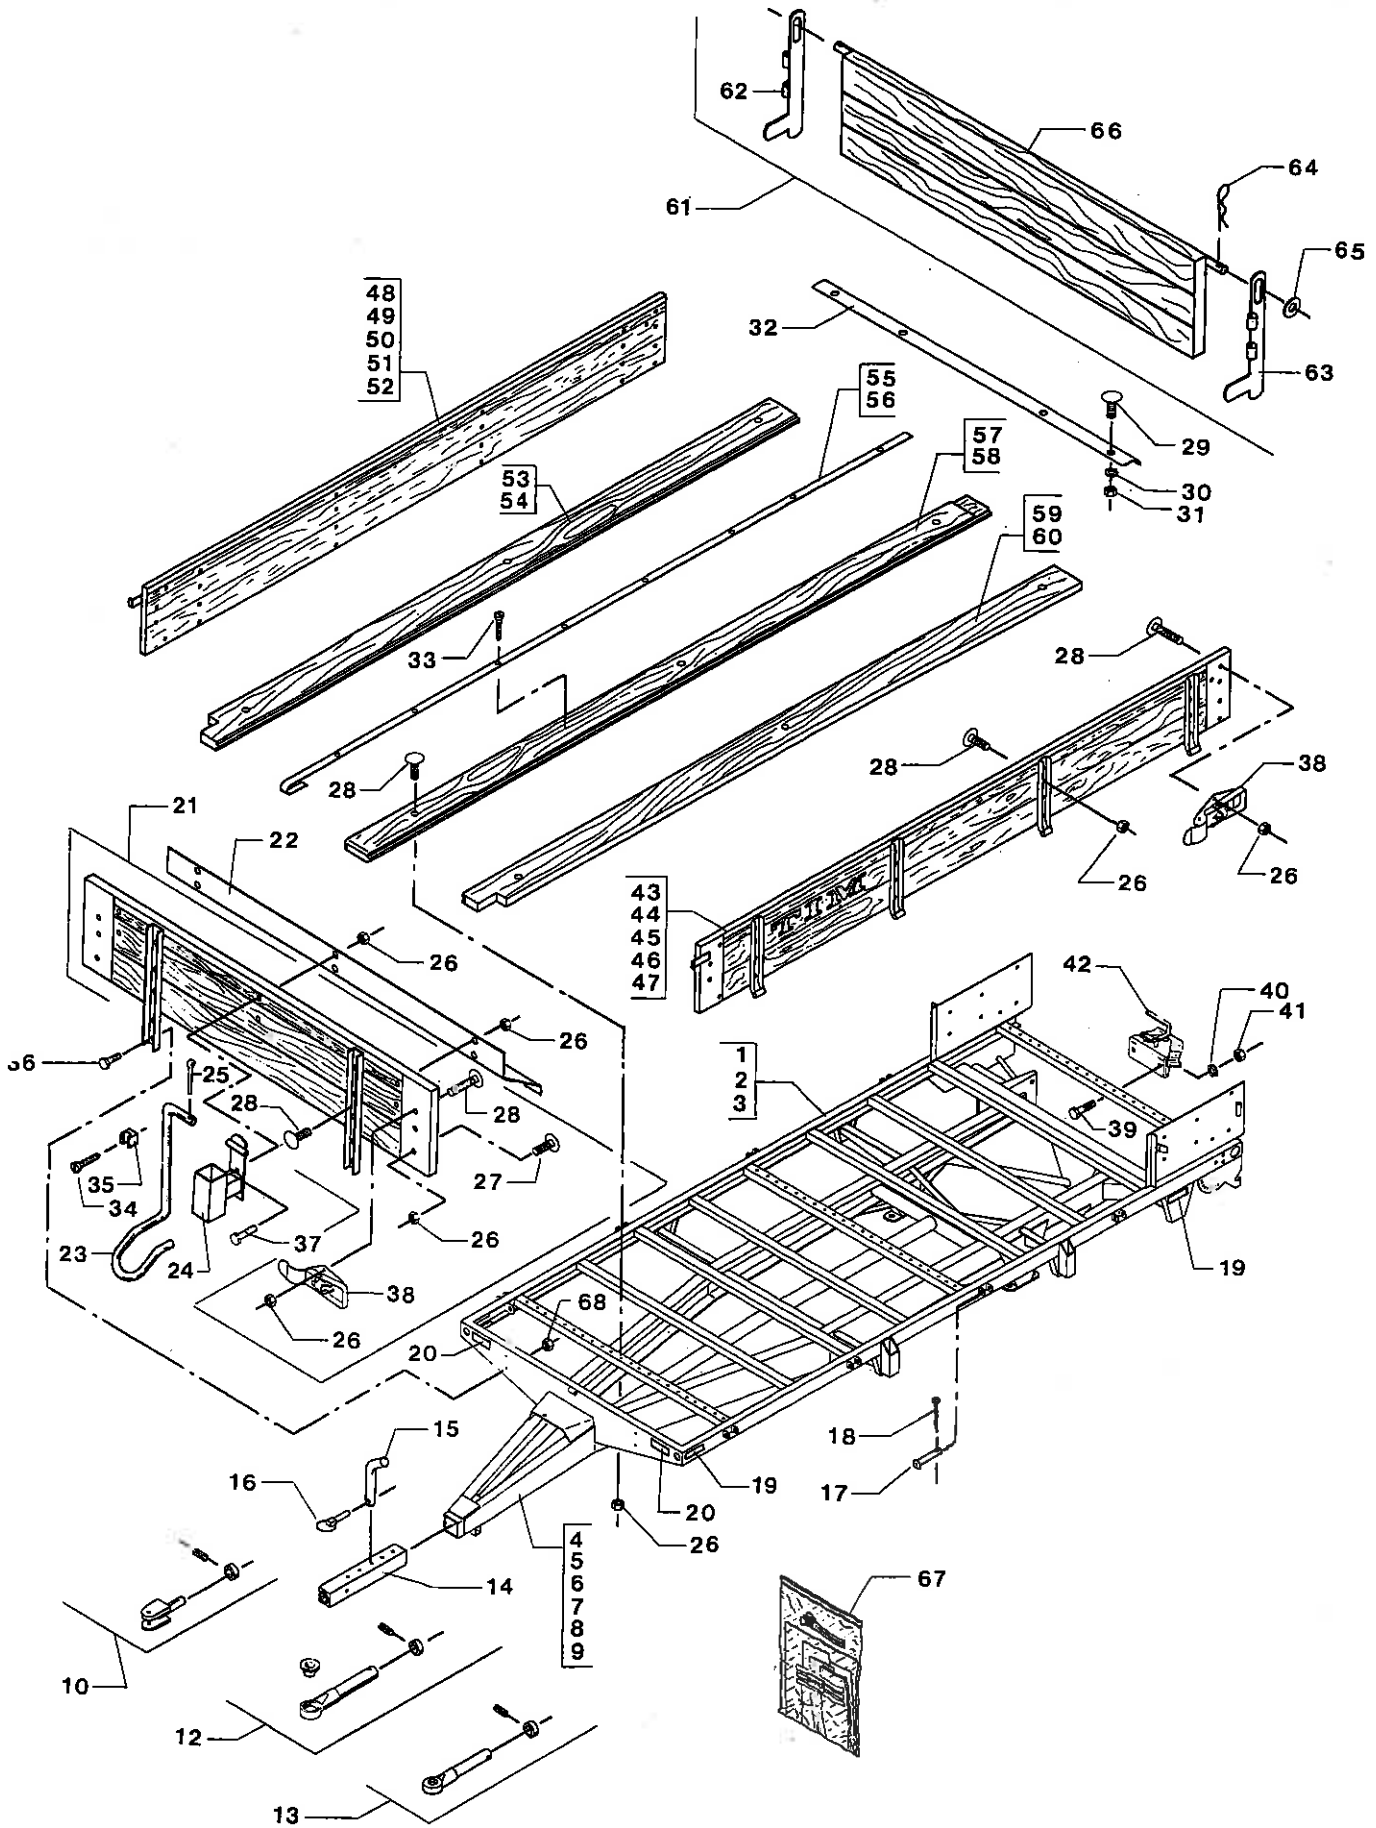

5.5-6.5-7.0 TC