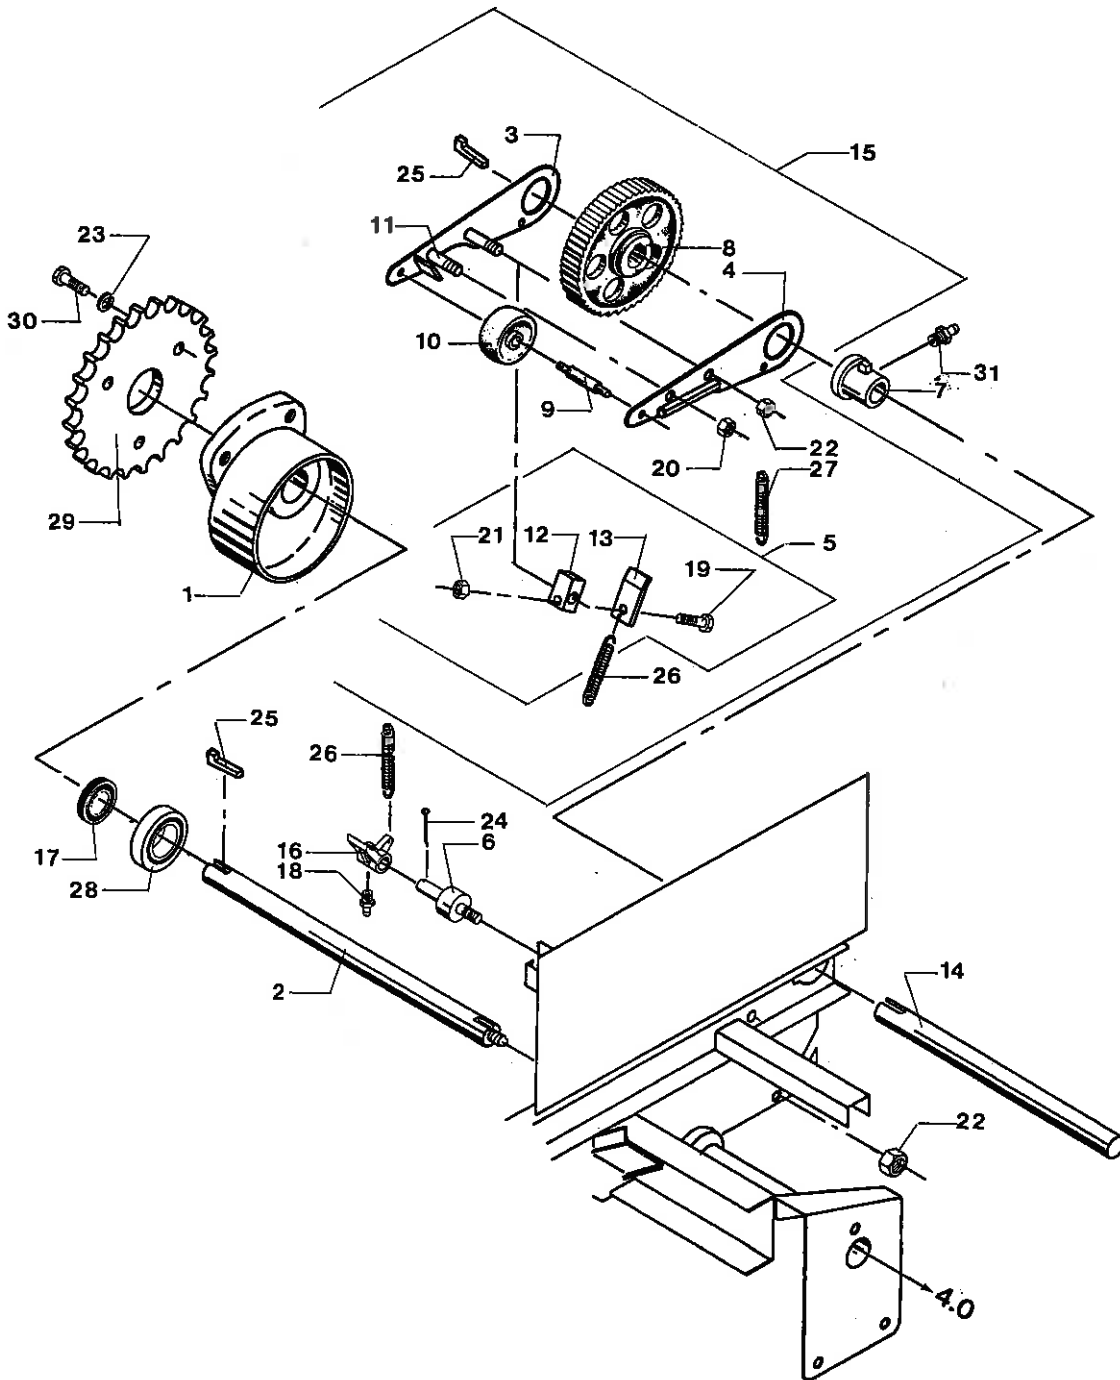

5.5 - 6.5 - 7.0 TC