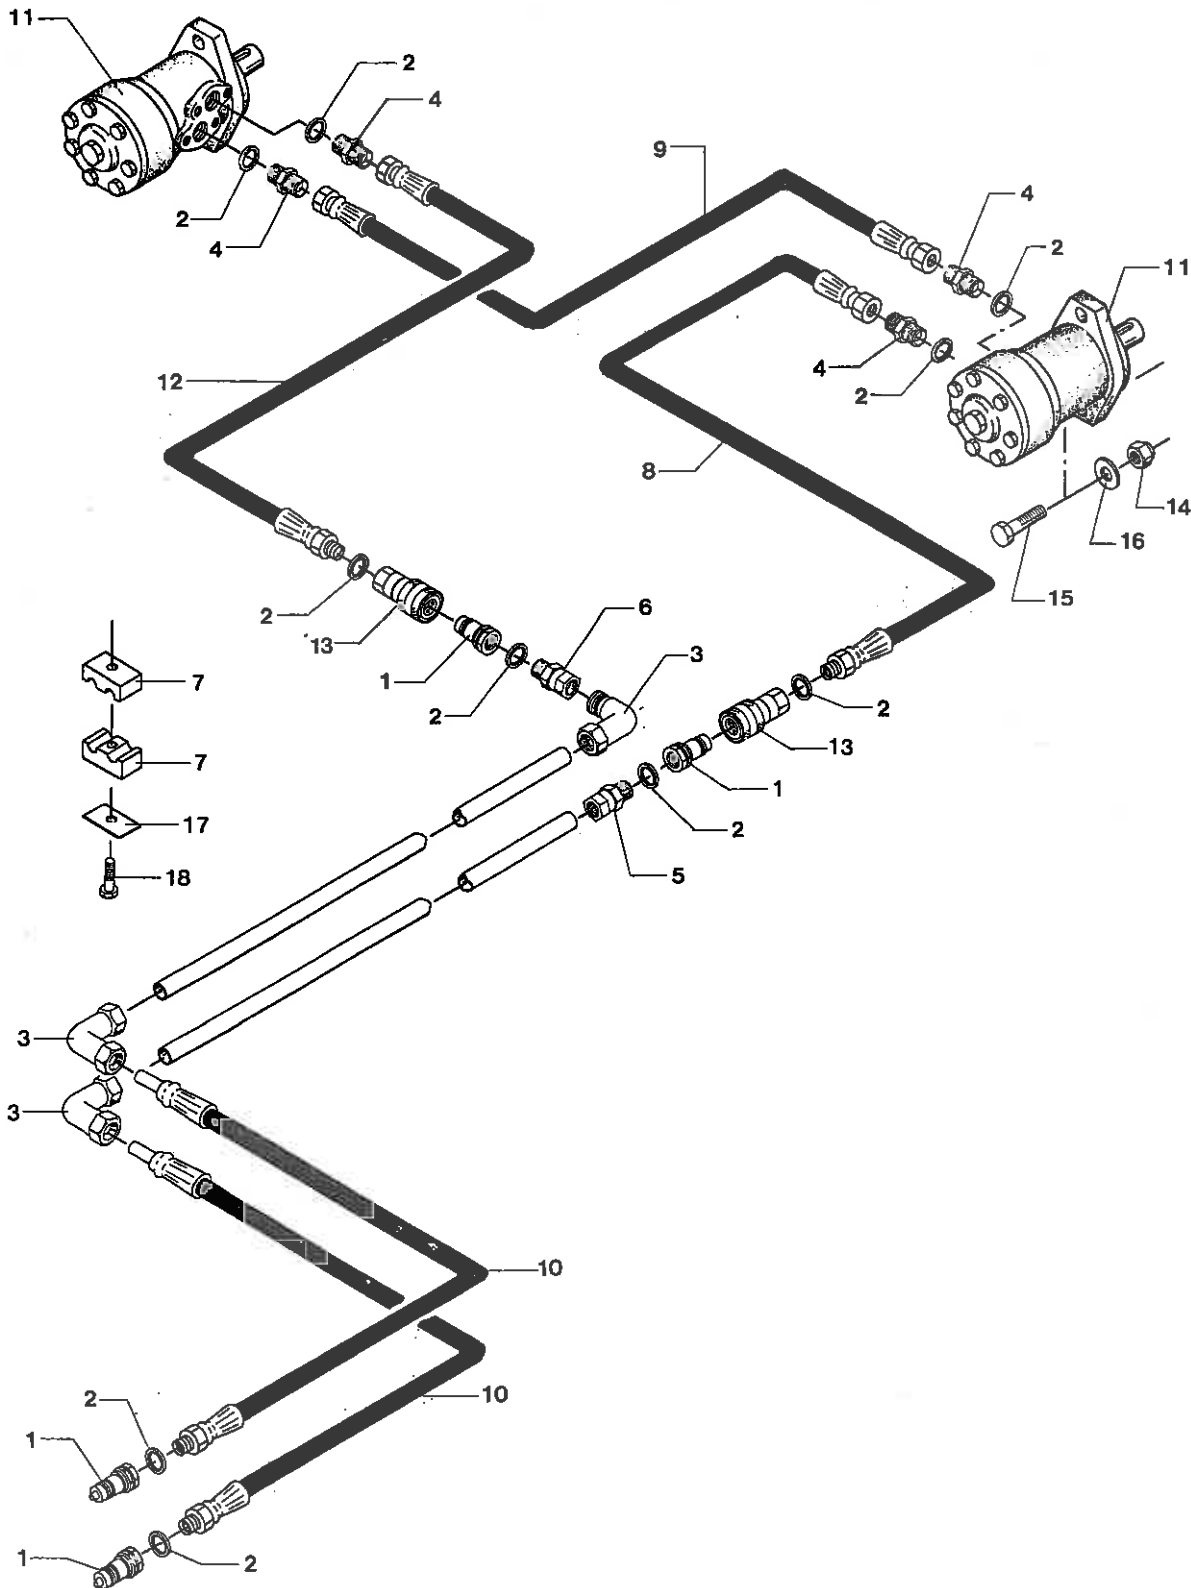

5.5-6.5-7.0 TC

Hydr.f/fo.-bord 2s. mek.bundk.

Hydr.f/cr. conv. 2s.mech.b.ch.

Hydr.f/Vs.-tisch 2S.mech.K-Bo.

1	13765300	LYNKOBLING HAN 1/2"	QUICK COUPLING MALE	HYDR. ANSCHLUSS AUS.G.
2	13257200	PAKNINGSRING Ø1/2"	SEAL RING	DICHTRING
3	13406500	VINKEL 90GR. M. OML.+SKERERING 15MM	ELBOW W/SCREW CAP+RING	WINKEL M/UE.-MUT.+ RING
4	13425600	HYDR. BRYSTNIPPEL 1/2" X 1/2" BSP	HYDR. ADAPTOR	HYDR. REDUZIERNIPPEL
5	13461000	FITTING 1/2" BSP/Ø15 MM	CONNECTOR	ANSCHLUSS
6	13473400	RØRSTUDS 1/2" BSP X Ø15 MM	PIPE STUB	ROHRSTÜTZEN
7	13483000	RØRHOLDER - DOBB. 15 MM	PIPE HOLDER DOUBLE	ROHRHALTER DOPPEL
8	13525770	HYDR. SLANGE Ø1/2" X 700 MM	HYDR. HOSE	HYDR. SCHLAUCH
9	13526114	HYDR. SLANGE Ø1/2" X 1450 MM	HYDR. HOSE	HYDR. SCHLAUCH
10	13527322	HYDR. SLANGE Ø1/2" X 2250 MM	HYDR. HOSE	HYDR. SCHLAUCH
11	13718400	OLIE MOTOR OMR 80	OIL MOTOR	CELMOTOR
11	13719900	PAKNINGSSET ALLE OMR	PACKING SET	DICHTSATZ
12	13760210	HYDR. SLANGE Ø1/2" X 1000 MM	HYDR. HOSE	HYDR. SCHLAUCH
13	13765400	LYNKOBLING HUN 1/2"	QUICK COUPLING FEMALE	HYDR. ANSCHLUSS INW.G.
14	14090000	SÆTSKRUE GROV M12 X 45 MM	SET SCREW	SETZSCHRAUBE
15	14430700	LÅSEMØTRIK M12	LOCK NUT	GEGENMUTTER
16	14440500	SVÆR SKIVE 13 X 24 X 2.5 MM	WASHER	SCHEIBE
17	13483002	DEKPLADE F. DOBB. RØRHOLDER	COVER PLATE/DOUB. P.HO.	DECKPLATTE/DOPP. ROHRH.
18	14042800	MASKINBOLT GROV M8 X 60 MM	BOLT	BOLZEN