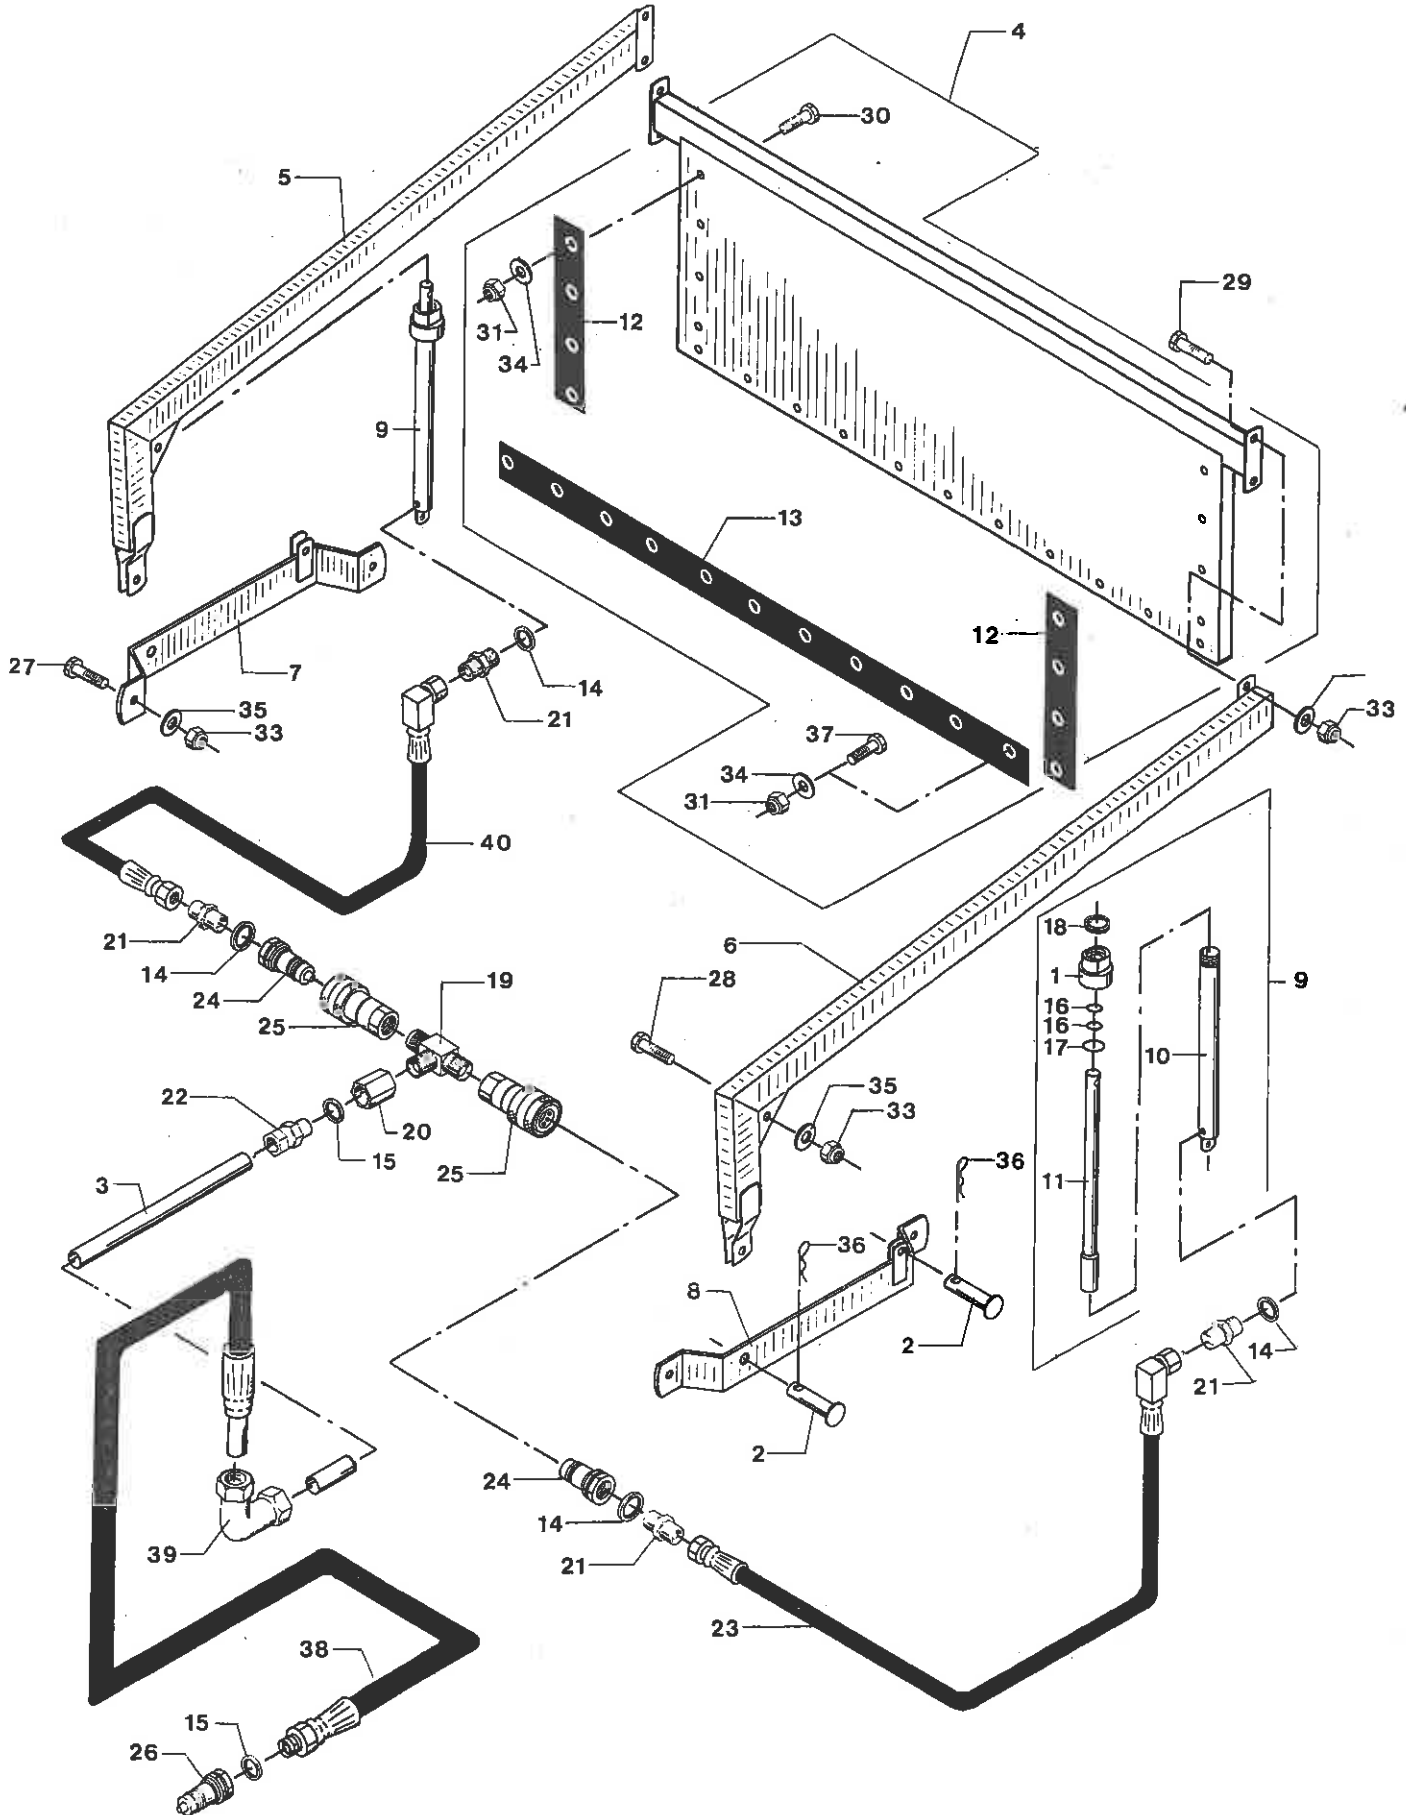

Forhøjningssider + kantskinner

Extension sides + edge rails

Aufsatzwaende + Kantenschiene

1	722041	FORGAVL M/PERFORERING 80 CM.	PERFORATED HEADBOARD	DURCHGELOCETE FRONTWAND
2	722169	40 CM FORHØJNINGSS. V. F/5.5-6.5TC	EXTENSION SIDE LH	AUFSATZWAND L.
3	722170	40 CM FORHØJNINGSS. H. F/5.5-6.5TC	EXTENSION SIDE RH	AUFSATZWAND R.
4	722172	40 CM FORHØJNINGSSIDE H. FOR 7.0TC	EXTENSION SIDE RH	AUFSATZWAND R.
5	722171	40 CM FORHØJNINGSSIDE V. FOR 7.0TC	EXTENSION SIDE LH	AUFSATZWAND L.
6	14322000	BREDDEBOLT M8 X 35 MM	CARRIAGE BOLT	BOLZEN
7	14322100	BREDDEBOLT M8 X 40 MM	CARRIAGE BOLT	BOLZEN
8	14410400	MØTRIK M8	NUT	MUTTER
9	15311000	HEGTELUKKER TIL PÅBOLTNING	HOOKING LOCK, SCREW-ON	HAKENSCHLOSS, ANBOLZEN
10	722135	H. BESLAG.	RH. UPRIGHT.	R. STAENDER.
11	722136	V. BESLAG.	LH. UPRIGHT.	L. STAENDER.
12	722205	KANTSKINNE	EDGE RAIL	KANTENSCHINNE
13	722116	SKINNE	RAIL	SCHINNE
14	730636	OPSTANDER.	UPRIGHT.	STAENDER.
15	730637	RAG. OPSTANDER.	REAR UPRIGHT.	HINT. STAENDER.
16	730645	SIDE F. KORNSIDE 4050 X 395 X 28 MM	GRAINSIDE	GETREIDESEITE
17	741590	KORNSIDE-SVENSK 4595 X 595 X 28 MM	GRAINSIDE - S	GETREIDESEITE - S
18	731032	KANTSKINNE VENSTRE 5.5-6.5TC	EDGE RAIL LH	KANTENSCHIELE L.
19	731033	KANTSKINNE HØJRE 5.5-6.5TC	EDGE RAIL RH	KANTENSCHIELE R.
20	741176	KANTSKINNE HØJRE 7.0TC	EDGE RAIL RH	KANTENSCHIELE R.
21	741175	KANTSKINNE VENSTRE 7.0TC	EDGE RAIL LH	KANTENSCHIELE L.
22	731034	RØRKANTSKINNE 80X50 MM 5,5T/6,5T *	SET SIDE PROTECTION BAR	ROHRKANTSCHINE 5,5T-6,5
23	731044	RØRKANTSKINNE, 80X50 MM. 7,0T + TC*	SET SIDE PROTECTION BAR	ROHRKANTSCHINE
24	721514	FORHØJNINGSSIDER 1X40 CM. 5,5T/6,5*	EXTENSION SIDES 5,5T	AUFSATZWAENDE 5,5T
25	721515	FORHØJNINGSSIDER 1,40 CM. 7,0T *	EXTENSION SIDES	AUFSATZWAENDE 7,0T
26	731336	SIDESTØTTE F/40 CM FORHØJNINGSSIDER	SIDE SUPPORT/EXT. SIDES	SEITENSTÜTZE/AUFSATZW.
27	722028	SIDESTØTTE F/VOGNSIDE L=555 MM	SIDE SUPPORT	SEITENSTÜTZE

5.5-6.5-7.0 TC