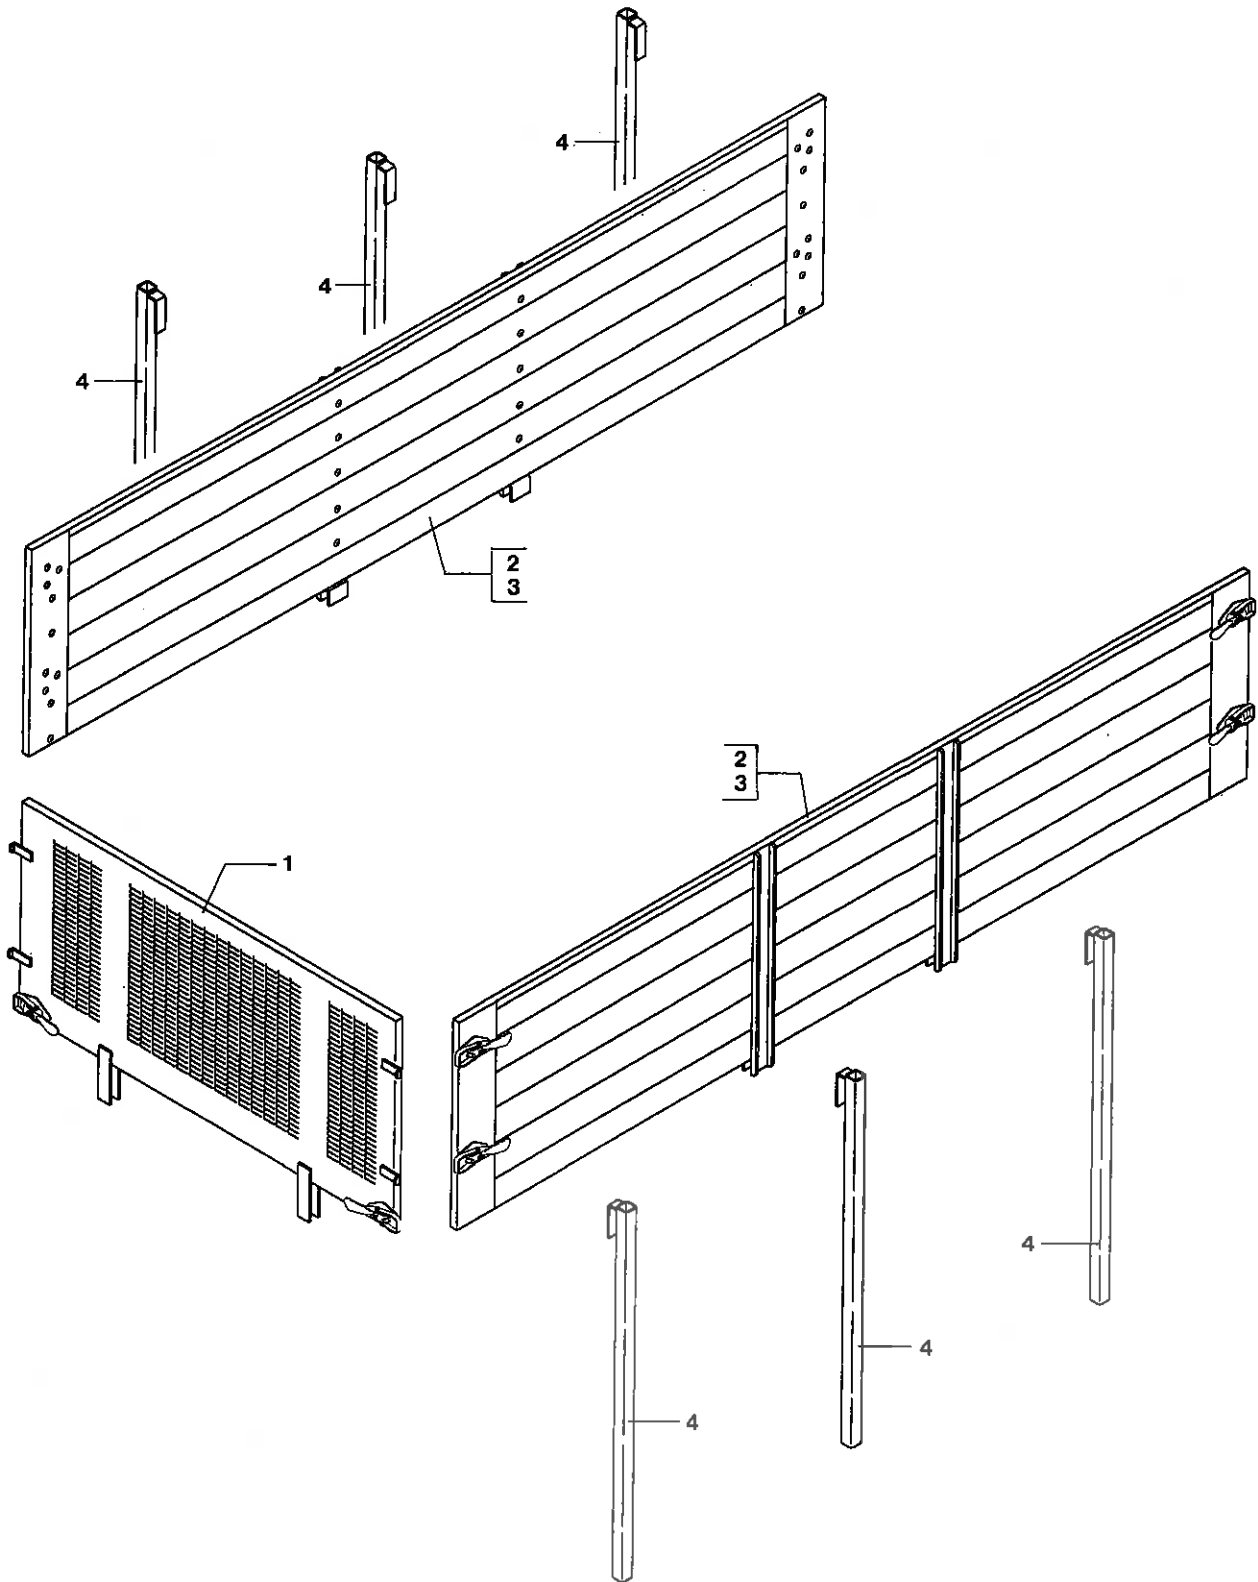

3 lodretstående spredevalser

3 vertical beater bars

3 senkrechte Streuwalzen

1	730506	RAMME F/LODRET SPREDEBOM	FRAME F/VERT.BEATER BAR	RAHMEN F/SEN. STREUW.
2	730508	TOPPLADE	TOP PLATE	OBERPLATTE
3	14089700	SETSKRUE GROV M12 X 30 MM	SET SCREW	SETZSCHRAUBE
4	14440500	SVÆR SKIVE 13 X 24 X 2.5 MM	WASHER	SCHEIBE
5	14430700	LÅSEMØTRIK M12	LOCK NUT	GEGENMUTTER
6	730532	SPREDEBOMSØR, HØJRELØBENDE	BEATER PIPE, RUNNING RH	STREUWALZROHR, R.-LAUF.
6	730505	VENSTRE SNEGL (3-VALSET) 17/742863	ASSY. LH. SCREW	MONT. SCHRAUBE, LINKE
7	730525	SPREDEBOMSØR, VENSTRELØBENDE	BEATER PIPE, RUNNING LH	STREUWALZROHR, L.-LAUF.
7	730504	HØJRE SNEGL (3-VALSET) 17/742863	ASSY. RH. SCREW	MONT. SCHRAUBE, RECHTE
8	742863	KNIV FOR SNEGL 40 X 10 X 150 MM	KNIFE FOR SCREW	MESSER F. SCHRAUBE
9	14085600	SETSKRUE GROV M8 X 30 MM	SET SCREW	SETZSCHRAUBE
10	742734	KOBLING F. SPREDEBOM	COUPLING F/BEATER BAR	KUPPLUNG F/STREUWALZE
11	14089700	SETSKRUE GROV M12 X 30 MM	SET SCREW	SETZSCHRAUBE
12	742738	STYR FOR BOM	GUIDE F. BAR	FÜHRUNG F. WALZE
13	15176800	FLANGELEJE UKFL 208 + H 2308	FLANGED BEARING	FLANSCHENLAGER
13	15101000	KLEMBØSNINGSSET H2308 + M8 + KM8	SPLIT BUSHING SET	KLEMMBUCHSSATZ
13	15105600	LEJEHUS FL 208	BEARING HOUSING	LAGERGEHÄUSE
13	15109300	LEJE F.FLANGE- OG STÅLEJE UK 208	BEARING F/FLANGE+PED.B.	LAGER F/FL.+STEHLAGER
14	443567	RONDEL Ø50/Ø21 X 6 MM	DISC	RUNDELL
15	14431400	LÅSEMØTRIK M20	LOCK NUT	GEGENMUTTER
16	742735	BESKYTTELSSEHETTE	PROTECTION CAP	SCHUTZKAPPE
17	14430300	LÅSEMØTRIK M8	LOCK NUT	GEGENMUTTER
18	730509	SKERM	GUARD	SCHIRM
19	14538700	TRAKTORSPLIT Ø8 MM	LINCH PIN	SICHERUNGSSPLINT
20	720629	KÆDESTRAMMER KPL. F. 1" RULLEKÆDE	TENSIONER CPL/ROLL CH.	KETTENSPELLER KPL/RO.K.
21	742192	SPANDEBESLAG FL. 50 X 6 X 1630 MM	LOCKING PLATE	SPANNBESCHLAG
22	742197	MØDESKERM FOR 3 SPREDEVALSER	BACK PL. F/3 BEAT. BARS	KOTSCHIRM F/3 STREUWAL.
23	730985	ARM FOR KÆDESTRAMMER	ARM F/CHAIN TENSIONER	ARM F/KETTENSPELLER
24	14324500	BREDEBOLT M10 X 75 MM	CARRIAGE BOLT	BOLZEN
25	616168	TRÆKLODS SMAL	WOODEN BLOCK, THIN	HOLZKLOTZ, SCHMAL
26	14410600	MØTRIK M10	NUT	MUTTER
28	15221339	RULLEKÆDE 1"X17.02MM X77LED-1955 MM	ROLLER CHAIN 77 LINKS	ROLLENKETTE 77 GLIED
29	15211500	SAMLELED FORKR. 1" X 17.02 MM	JOINT LINK CRANKED	SAMMELGLIED VERKROEPFT
30	15216500	SAMLELED LIGE 1" X 17.02 MM	JOINT LINK STRAIGHT	SAMMELGLIED GERADE
31	742313	KÆDEHJUL 1" 16 TDR. Ø35 - N10	SPROCKET 16 TEETH	KETTENRAD 16 ZÄHN
32	15162300	FLANGELEJE FY 35 TF	FLANGED BEARING	FLANSCHENLAGER
32	15106700	LEJEHUS F. FLANGELEJE FY 507M	FLANGED BEARING HOUSING	GEHÄUSE/FLANSCHENLAGER
32	15108000	LEJE F.FLANGE OG STÅLEJE YAR 207-2F	BEARING F/FLANGE+PED.B.	LAGER F/FL.+STEHLAGER
33	14089800	SETSKRUE GROV M12 X 35 MM	SET SCREW	SETZSCHRAUBE
34	730520	TRÆKAKSEL F. GEARKASSE 6KT 36X1600	DRIVE SHAFT F/GEARBOX	TRIEBWELLE F/GETRIEBE
35	14632722	HAGEKILE 10 X 8 X 45 MM	GIB KEY	NASENKEIL
36	13431903	HYDR. RØRPROP INSEX 3/8" BSP	HYDR. PIPE PLUG	HYDR. ROHRPROPFEN
37	14089600	SETSKRUE GROV M12 X 25 MM	SET SCREW	SETZSCHRAUBE
38	14462700	CENTERFJEDERSKIVE M12	SPRING WASHER	FEDERSCHLEIBE
39		SIDE 55.0	PAGE 55.0	SEITE 55.0

5.5 - 6.5 - 7.0 TC