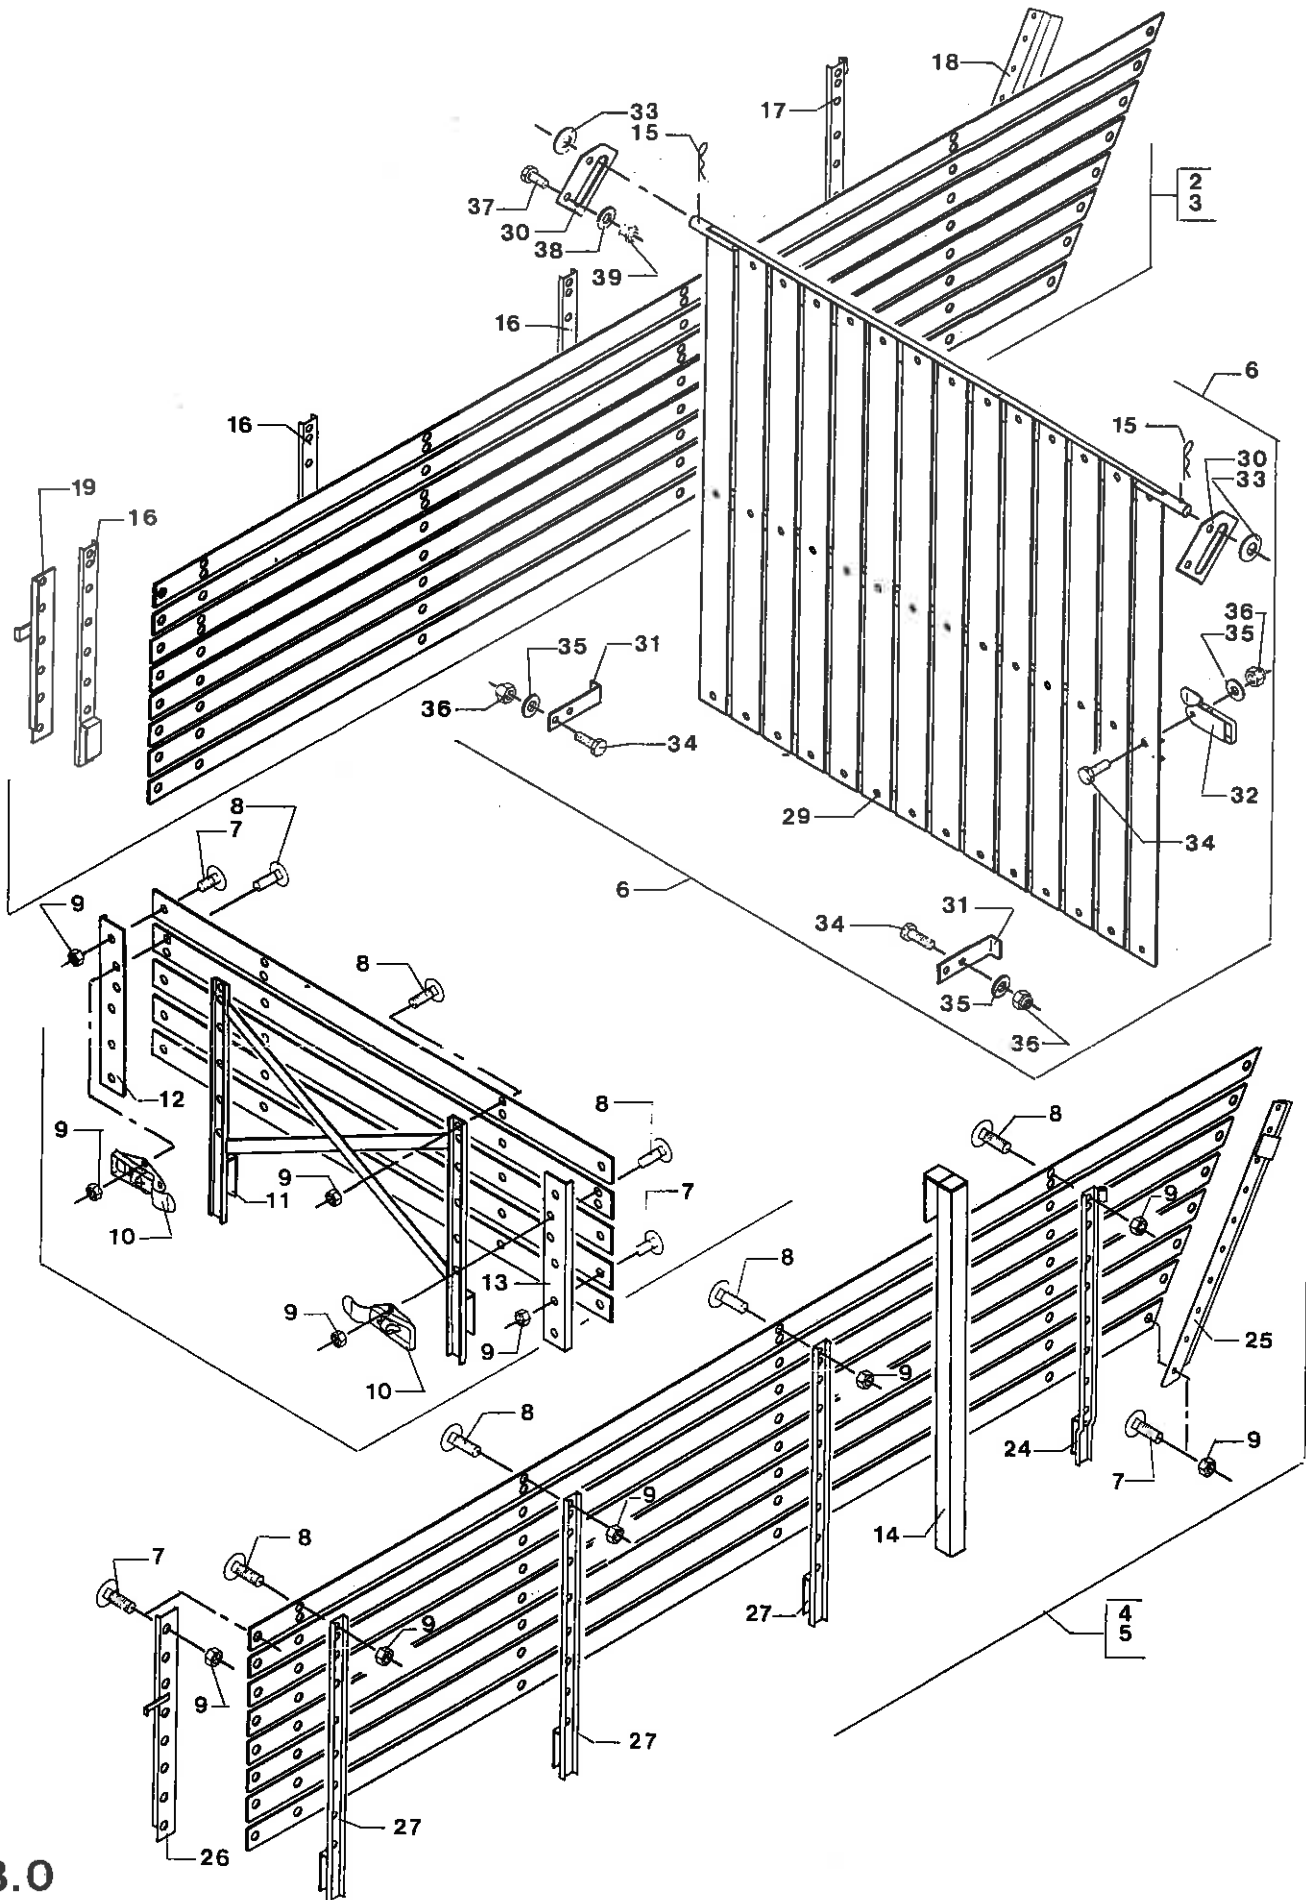

5.5 - 6.5 - 7.0 TC