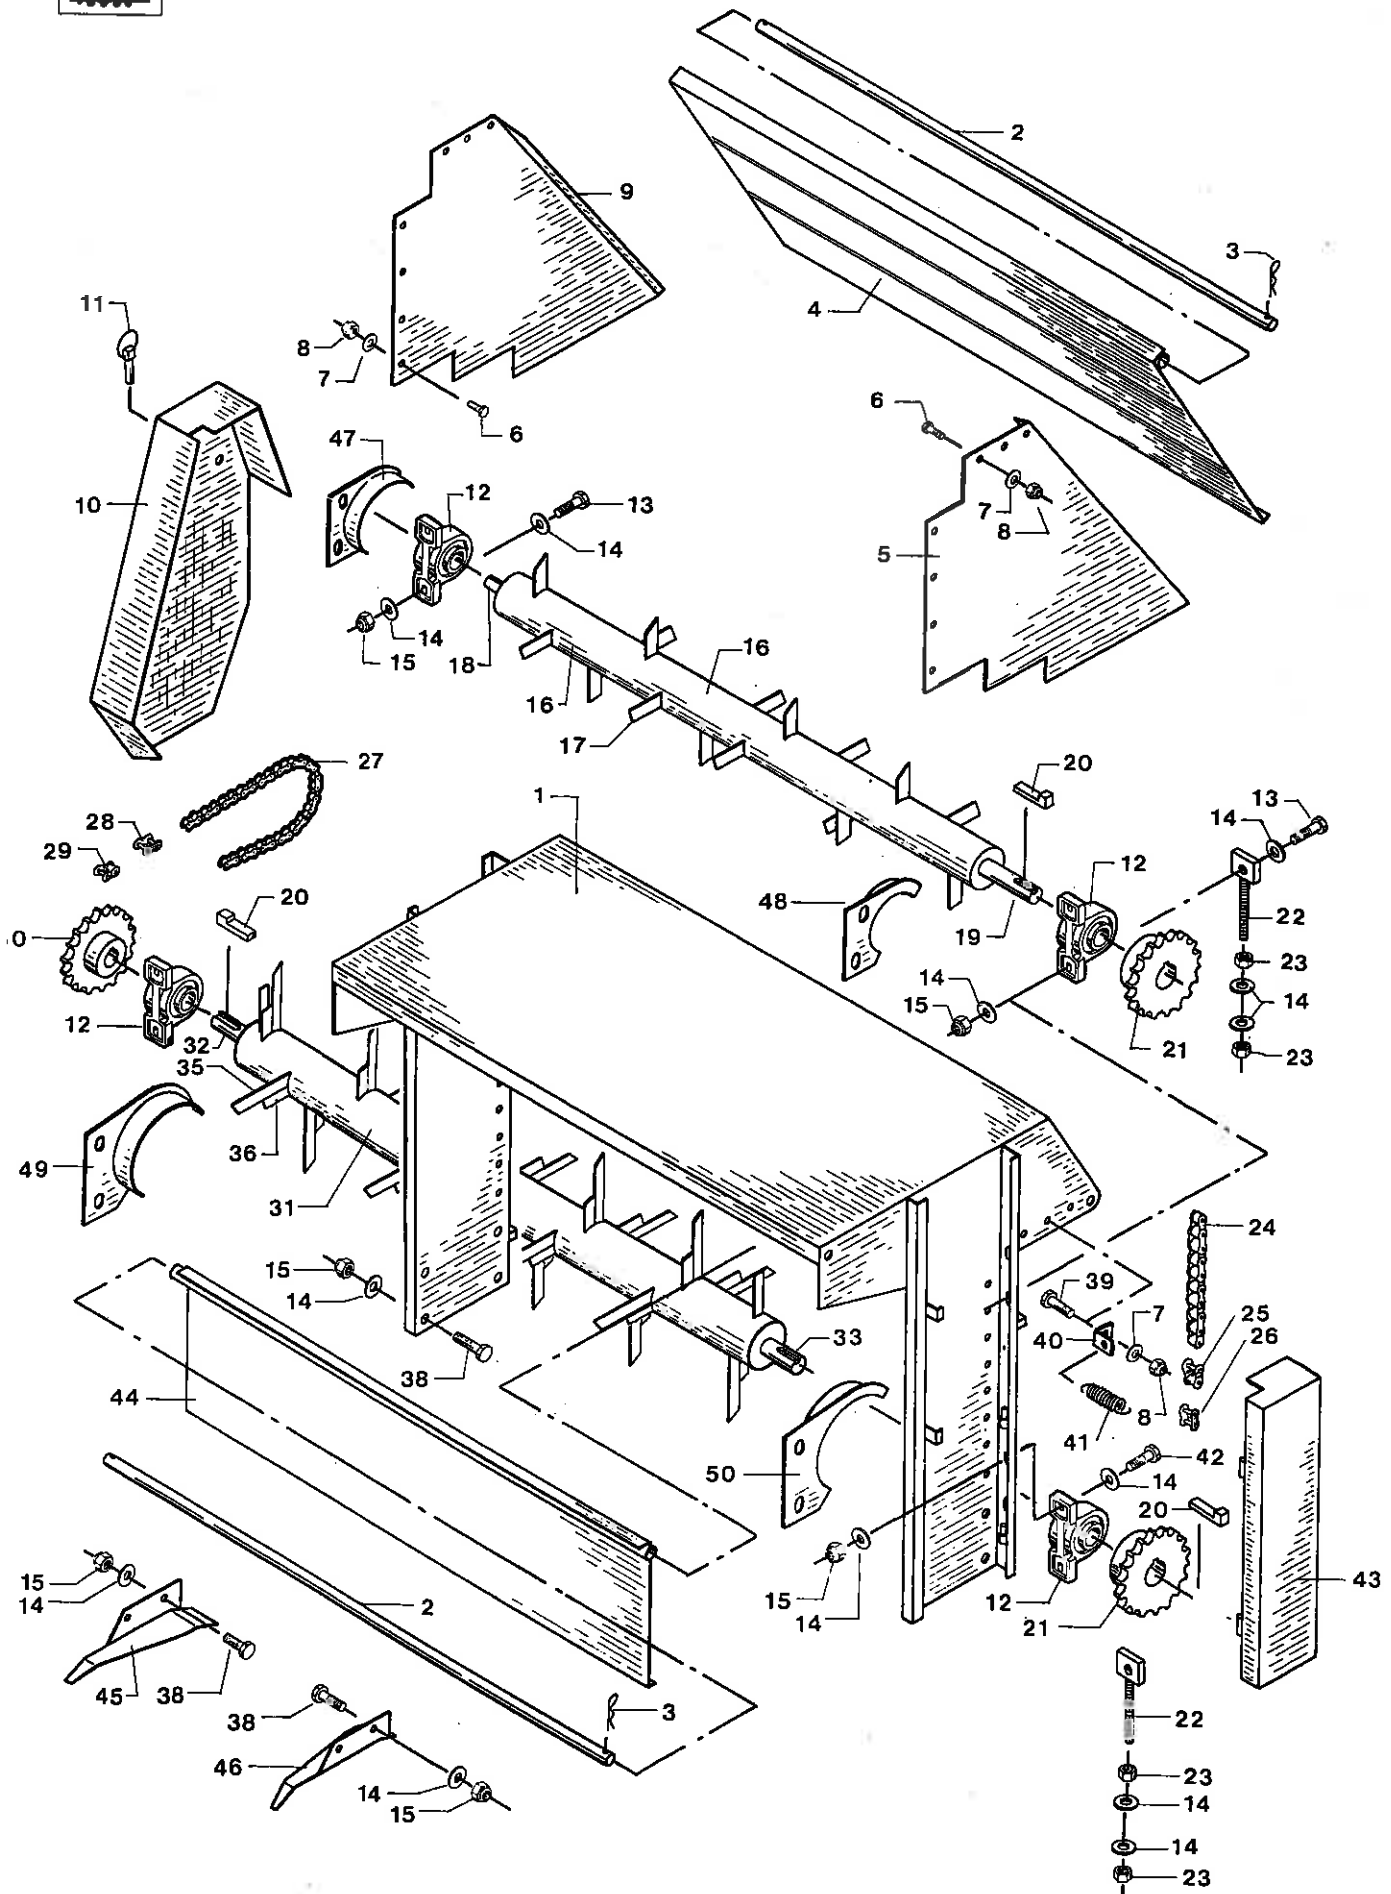

5.5 - 6.5 - 7.0 TC

	Grøntfordeler (fra og med 1991	Forage beater (o.a.a.)	Grünvertailer (ab)	
1	722598	RAMME FOR GRØNTFORDELER	FRAME F/FORAGE BEATER	RAHMEN F/GRUENVERTEILER
2	720617	AKSEL F. MØDEPLADE Ø19 X 1745 MM	BACK PLATE SHAFT	WELLE F/KOTSCHIRM
3	14535500	HÅRNÅLESPLIT Ø4 MM	CLEVIS PIN	SPLINT
4	722505	BAGLÅGE KPL.	TAILGATE CPL	HINTERKLAPPE KPL
5	722609	VENSTRE SIDEPLADE - OMV. FODERVOGN	LH SIDE PLATE	L. SEITENPLATTE
6	14085400	SETS KRUE GROV M8 X 20 MM	SET SCREW	SETZSCHRAUBE
7	14450100	LET SKIVE 1/4"	WASHER	SCHIEBE
8	14430300	LÅSEMØTRIK M8	LOCK NUT	GEGENMUTTER
9	722608	HØJRE SIDEPLADE - OMV. FODERVOGN	RH SIDE PLATE	R. SEITENPLATTE
10	722514	KEDSKÆRM STOR	CHAIN GUARD, LARGE	KETTENSCHIRM GROSS
11	14538700	TRAKTORSPLIT Ø8 MM	LINCH PIN	SICHERUNGSSPLINT
12	15168900	STÅLEJE SY 35 TF	PEDESTAL BEARING	STEHLAGER
12	15106100	LEJEHUS F. STÅLEJE SY 507M	PEDEST. BEARING HOUSING	GEHÄUSE F/STEHLAGER
12	15108000	LEJE F.FLANGE OG STÅLEJE YAR 207-2F	BEARING F/FLANGE+PED.B.	LAGER F/FL.+STEHLAGER
13	14046000	MASKINBOLT GROV M12 X 50 MM	BOLT	BOLZEN
14	14440500	SVÆR SKIVE 13 X 24 X 2.5 MM	WASHER	SCHIEBE
15	14430700	LÅSEMØTRIK M12	LOCK NUT	GEGENMUTTER
16	722621	LILLE BOM	SMALL BAR	KLEINE WALZE
17	722946	PIG F. GRØNTFORDELERBOM 10X40X141MM	BEATER IRON F/BAR	STREUBLECH F/WALZE
18	722617	AKSELENDE M/RONDEL KORT (722-621)	SHAFT END W/DISC SHORT	WELLENENDE M/RONDELL KU
19	722616	AKSEL LANG (722-621)	LONG SHAFT	LANGE WELLE
20	14631300	HAGEKILE 8 X 7 X 45 MM	GIB KEY	NASENKEIL
21	618624	KØDEHJUL 1" 13T Ø35 N8	SPROCKET 13T.	KETTENRAD 13Z.
22	722509	STRAMMER	TENSIONER	SPANNER
23	14410700	MØTRIK M12	NUT	MUTTER
24	15221329	RULLEKÆDE 1"X17.02MM X57LED-1450 MM	ROLLER CHAIN 57 LINKS	ROLLENKETTE 57 GLIED
25	15211500	SAMLELED FORKR. 1" X 17.02 MM	JOINT LINK CRANKED	SAMMELGLIED VERKROEPT
26	15216500	SAMLELED LIGE 1" X 17.02 MM	JOINT LINK STRAIGHT	SAMMELGLIED GERADE
27	15221345	RULLEKÆDE 1"X17.02MM X89LED-2260 MM	ROLLER CHAIN 89 LINKS	ROLLENKETTE 89 GLIED
28	15216500	SAMLELED LIGE 1" X 17.02 MM	JOINT LINK STRAIGHT	SAMMELGLIED GERADE
29	15211500	SAMLELED FORKR. 1" X 17.02 MM	JOINT LINK CRANKED	SAMMELGLIED VERKROEPT
30	731318	KØDEHJUL 1"-20T-Ø35-N8-M/NAV	SPROCKET 20T. W/HUB	KETTENRAD 20Z. M/NABE
31	722620	STOR BOM	BIG BAR	GROSSE WALZE
32	722618	AKSELENDE M/RONDEL LANG (722-621)	SHAFT END W/DISC LONG	WELLENENDE M/ROND. LANG
33	722619	AKSEL KORT (722-620)	SHORT SHAFT	KURZE WELLE
35	722946	PIG F. GRØNTFORDELERBOM 10X40X141MM	BEATER IRON F/BAR	STREUBLECH F/WALZE
36	722944	FORSTÆRKNING F. PIG 6 X 45 X 107 MM	REINFORCEM. F/IRON	VERSTÄERK. F/EISEN
38	14089800	SETS KRUE GROV M12 X 35 MM	SET SCREW	SETZSCHRAUBE
39	14085500	SETS KRUE GROV M8 X 25 MM	SET SCREW	SETZSCHRAUBE
40	722572	VINKELBESLAG	RIGHT ANGLE MOUNTING	WINKELBESCHLAG
41	14781000	TRÆKFJ. 1 ØJE 2 ENDER Ø1.5 X Ø14.5	TENSION SPRING	ZIEHFEDER
42	14089900	SETS KRUE GROV M12 X 40 MM	SET SCREW	SETZSCHRAUBE
43	722626	KEDSKÆRM	CHAIN GUARD	KETTENSCHIRM
44	722506	MØDEPLADE F. GRØNTFORDELER	BACK PLATE F/FOD. BEAT.	GEGENSCHIRM F/GRUENVER.
45	722517	GRÆSFANGER HØJRE	FORAGE SCREEN RH	GRASFANGSCHIRM R
46	722518	GRÆSFANGER VENSTRE	FORAGE SCREEN LH	GRASFANGSCHIRM L
47	722947	LILLE SVØB, HØJRE	LITTLE COVER - RH	KLEINE HUELLE - R.
48	722948	LILLE SVØB, VENSTRE	LITTLE COVER - LH	KLEINE HUELLE - L.
49	722949	STORT SVØB, HØJRE	BIG COVER - RH	GROSSE HUELLE - R.
50	722950	STORT SVØB, VENSTRE	BIG COVER - LH	GROSSE HUELLE - L.