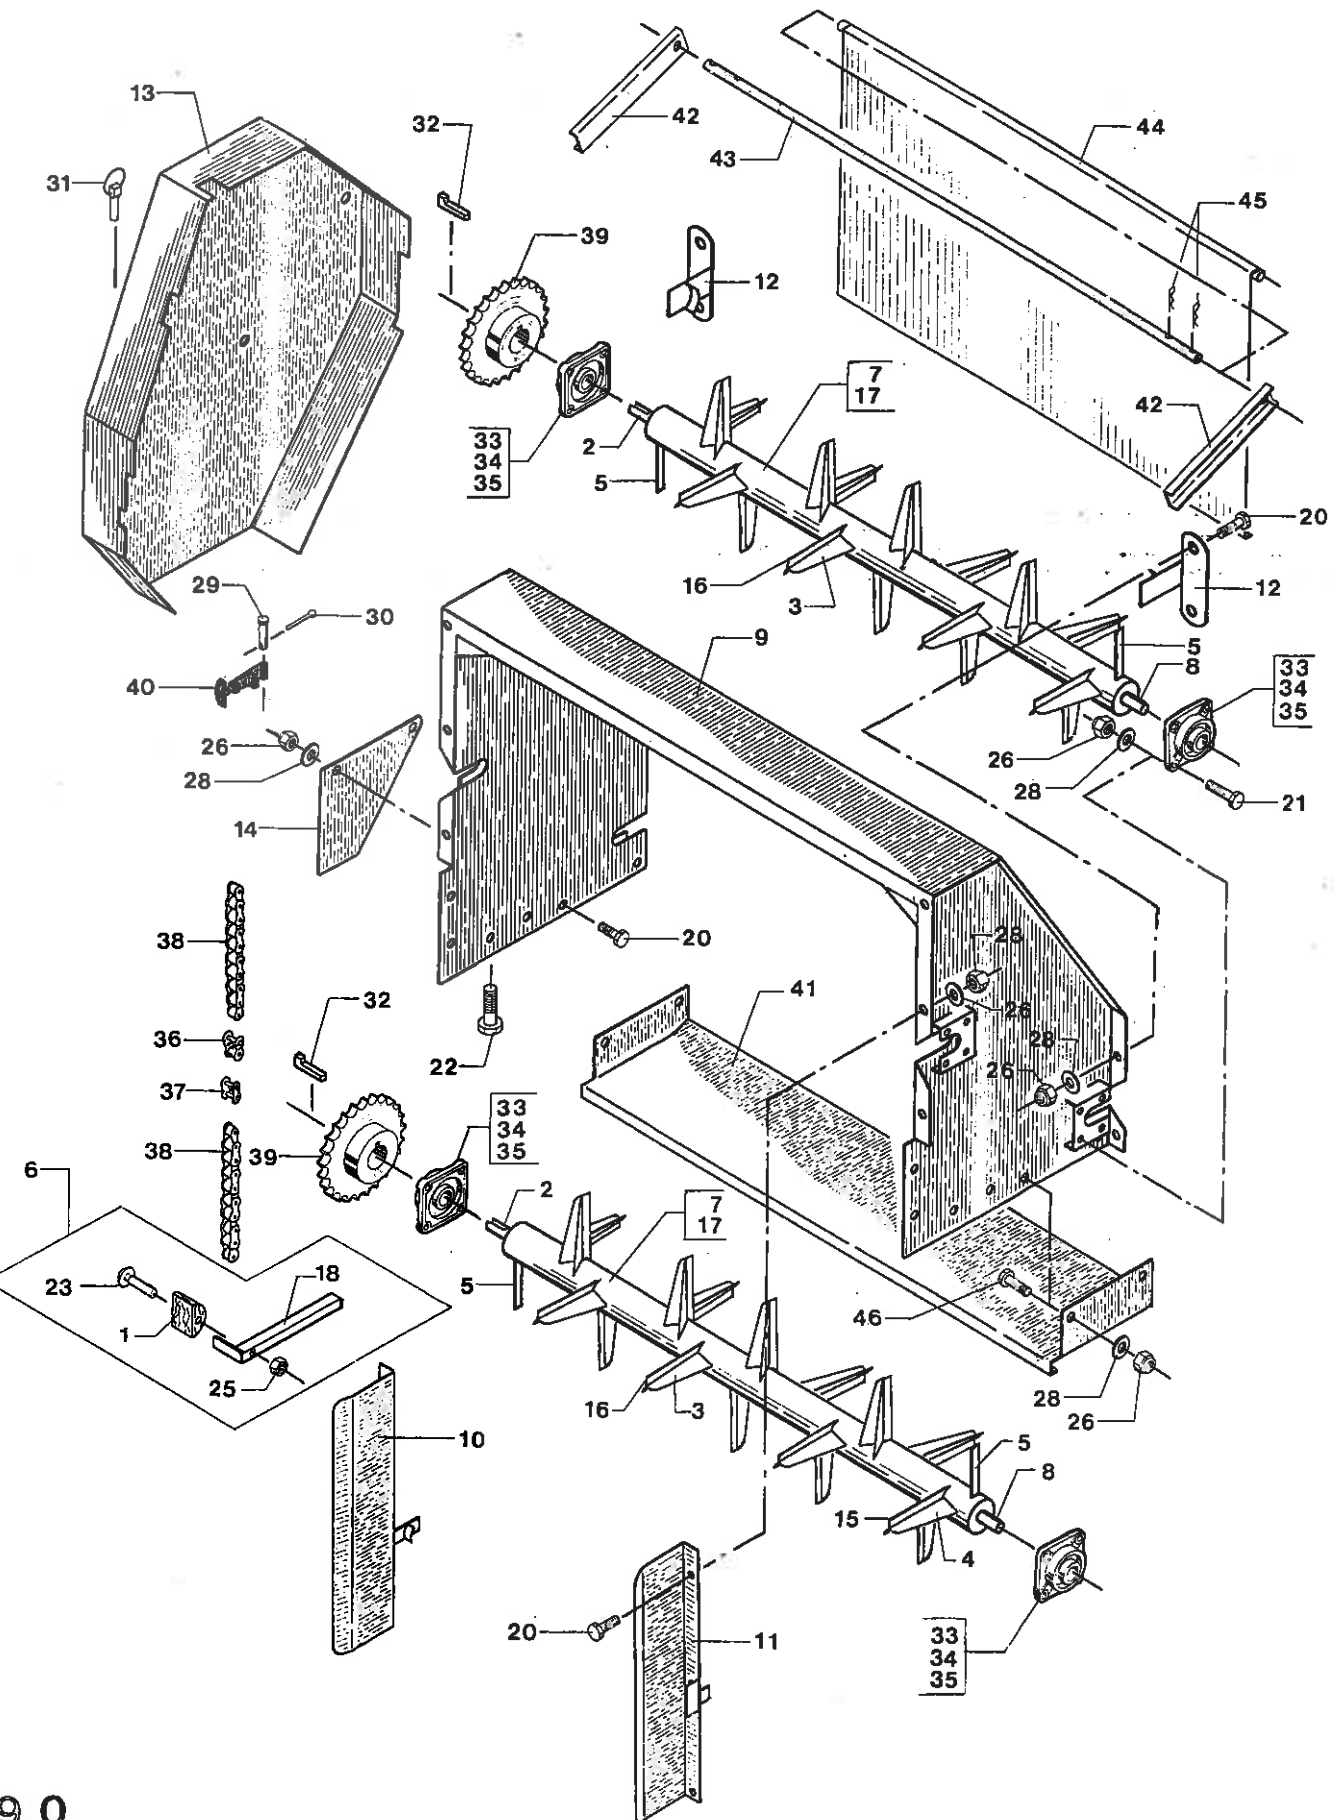

5.5-6.5-7.0 TC