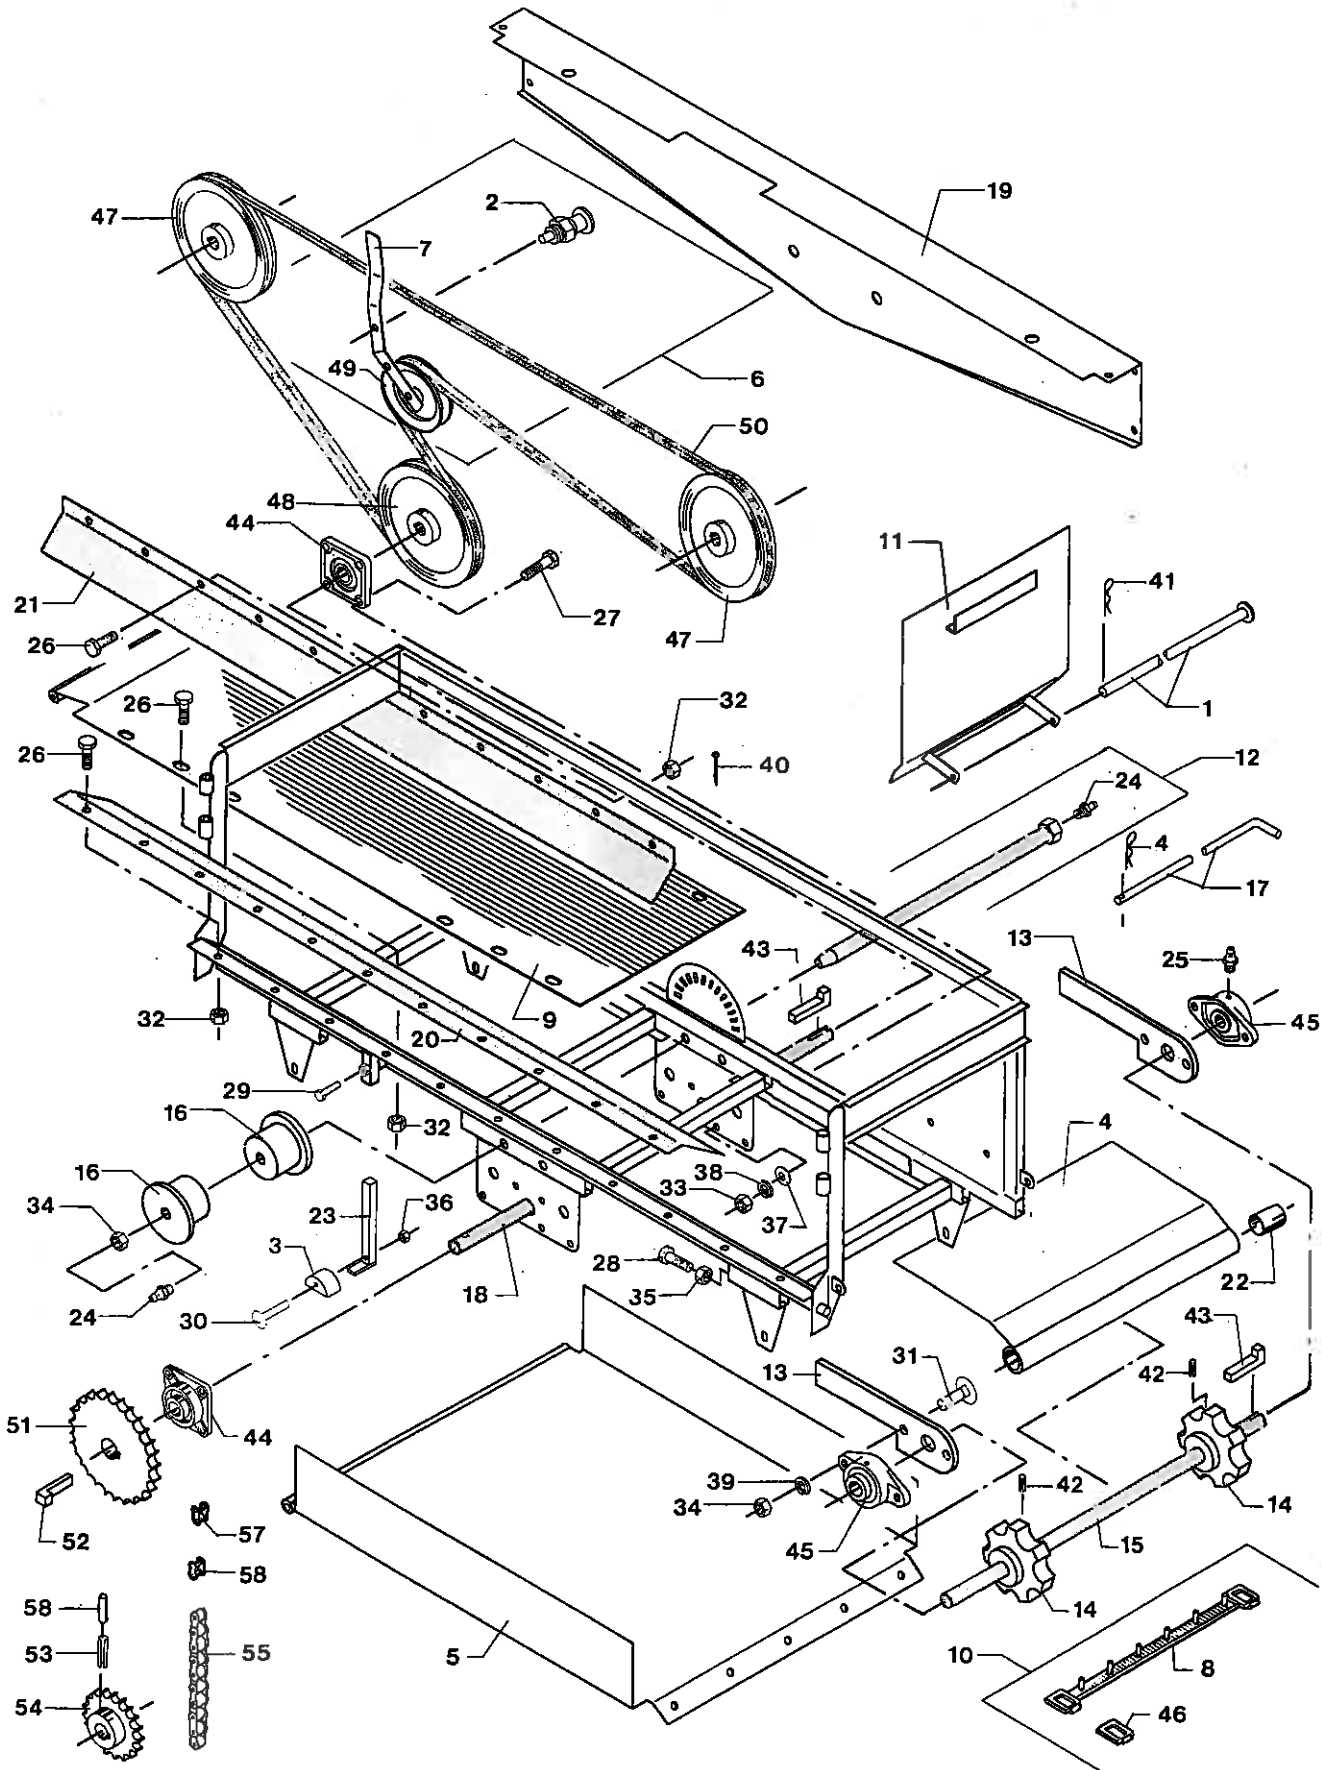

Grøntfordeler (fra og med 1991	Forage beater (o.a.a.)	Grünvertailer (ab)	
1	722598	RAMME FOR GRØNTFORDELER	FRAME F/FORAGE BEATER	RAHMEN F/GRUENVERTEILER
2	720617	AKSEL F. MØDEPLADE Ø19 X 1745 MM	BACK PLATE SHAFT	WELLE F/KOTSCHIRM
3	14535500	HÅRNÅLESPLIT Ø4 MM	CLEVIS PIN	SPLINT
4	722505	BAGLÅGE KPL.	TAILGATE CPL	HINTERKLAPPE KPL
5	722609	VENSTRE SIDEPLADE - OMV. FODERVOGN	LH SIDE PLATE	L. SEITENPLATTE
6	14085400	SETS KRUE GROV M8 X 20 MM	SET SCREW	SETZSCHRAUBE
7	14450100	LET SKIVE 1/4"	WASHER	SCHIEBE
8	14430300	LÅSEMØTRIK M8	LOCK NUT	GEGENMUTTER
9	722608	HØJRE SIDEPLADE - OMV. FODERVOGN	RH SIDE PLATE	R. SEITENPLATTE
10	722514	KEDSKÆRM STOR	CHAIN GUARD, LARGE	KETTENSCHIRM GROSS
11	14538700	TRAKTORSPLIT Ø8 MM	LINCH PIN	SICHERUNGSSPLINT
12	15168900	STÅLEJE SY 35 TF	PEDESTAL BEARING	STEHLAGER
12	15106100	LEJEHUS F. STÅLEJE SY 507M	PEDEST. BEARING HOUSING	GEHÄUSE F/STEHLAGER
12	15108000	LEJE F.FLANGE OG STÅLEJE YAR 207-2F	BEARING F/FLANGE+PED.B.	LAGER F/FL.+STEHLAGER
13	14046000	MASKINBOLT GROV M12 X 50 MM	BOLT	BOLZEN
14	14440500	SVÆR SKIVE 13 X 24 X 2.5 MM	WASHER	SCHIEBE
15	14430700	LÅSEMØTRIK M12	LOCK NUT	GEGENMUTTER
16	722621	LILLE BOM	SMALL BAR	KLEINE WALZE
17	722946	PIG F. GRØNTFORDELERBOM 10X40X141MM	BEATER IRON F/BAR	STREUBLECH F/WALZE
18	722617	AKSELENDE M/RONDEL KORT (722-621)	SHAFT END W/DISC SHORT	WELLENENDE M/RONDELL KU
19	722616	AKSEL LANG (722-621)	LONG SHAFT	LANGE WELLE
20	14631300	HAGEKILE 8 X 7 X 45 MM	GIB KEY	NASENKEIL
21	618624	KØDEHJUL 1" 13T Ø35 N8	SPROCKET 13T.	KETTENRAD 13Z.
22	722509	STRAMMER	TENSIONER	SPANNER
23	14410700	MØTRIK M12	NUT	MUTTER
24	15221329	RULLEKÆDE 1"X17.02MM X57LED-1450 MM	ROLLER CHAIN 57 LINKS	ROLLENKETTE 57 GLIED
25	15211500	SAMLELED FORKR. 1" X 17.02 MM	JOINT LINK CRANKED	SAMMELGLIED VERKROEPT
26	15216500	SAMLELED LIGE 1" X 17.02 MM	JOINT LINK STRAIGHT	SAMMELGLIED GERADE
27	15221345	RULLEKÆDE 1"X17.02MM X89LED-2260 MM	ROLLER CHAIN 89 LINKS	ROLLENKETTE 89 GLIED
28	15216500	SAMLELED LIGE 1" X 17.02 MM	JOINT LINK STRAIGHT	SAMMELGLIED GERADE
29	15211500	SAMLELED FORKR. 1" X 17.02 MM	JOINT LINK CRANKED	SAMMELGLIED VERKROEPT
30	731318	KØDEHJUL 1"-20T-Ø35-N8-M/NAV	SPROCKET 20T. W/HUB	KETTENRAD 20Z. M/NABE
31	722620	STOR BOM	BIG BAR	GROSSE WALZE
32	722618	AKSELENDE M/RONDEL LANG (722-621)	SHAFT END W/DISC LONG	WELLENENDE M/ROND. LANG
33	722619	AKSEL KORT (722-620)	SHORT SHAFT	KURZE WELLE
35	722946	PIG F. GRØNTFORDELERBOM 10X40X141MM	BEATER IRON F/BAR	STREUBLECH F/WALZE
36	722944	FORSTÆRKNING F. PIG 6 X 45 X 107 MM	REINFORCEM. F/IRON	VERSTÄERK. F/EISEN
38	14089800	SETS KRUE GROV M12 X 35 MM	SET SCREW	SETZSCHRAUBE
39	14085500	SETS KRUE GROV M8 X 25 MM	SET SCREW	SETZSCHRAUBE
40	722572	VINKELBESLAG	RIGHT ANGLE MOUNTING	WINKELBESCHLAG
41	14781000	TRÆKFJ. 1 ØJE 2 ENDER Ø1.5 X Ø14.5	TENSION SPRING	ZIEHFEDER
42	14089900	SETS KRUE GROV M12 X 40 MM	SET SCREW	SETZSCHRAUBE
43	722626	KEDSKÆRM	CHAIN GUARD	KETTENSCHIRM
44	722506	MØDEPLADE F. GRØNTFORDELER	BACK PLATE F/FOD. BEAT.	GEGENSCHIRM F/GRUENVER.
45	722517	GRÆSFANGER HØJRE	FORAGE SCREEN RH	GRASFANGSCHIRM R
46	722518	GRÆSFANGER VENSTRE	FORAGE SCREEN LH	GRASFANGSCHIRM L
47	722947	LILLE SVØB, HØJRE	LITTLE COVER - RH	KLEINE HUELLE - R.
48	722948	LILLE SVØB, VENSTRE	LITTLE COVER - LH	KLEINE HUELLE - L.
49	722949	STORT SVØB, HØJRE	BIG COVER - RH	GROSSE HUELLE - R.
50	722950	STORT SVØB, VENSTRE	BIG COVER - LH	GROSSE HUELLE - L.

5.5-6.5-7.0 TC