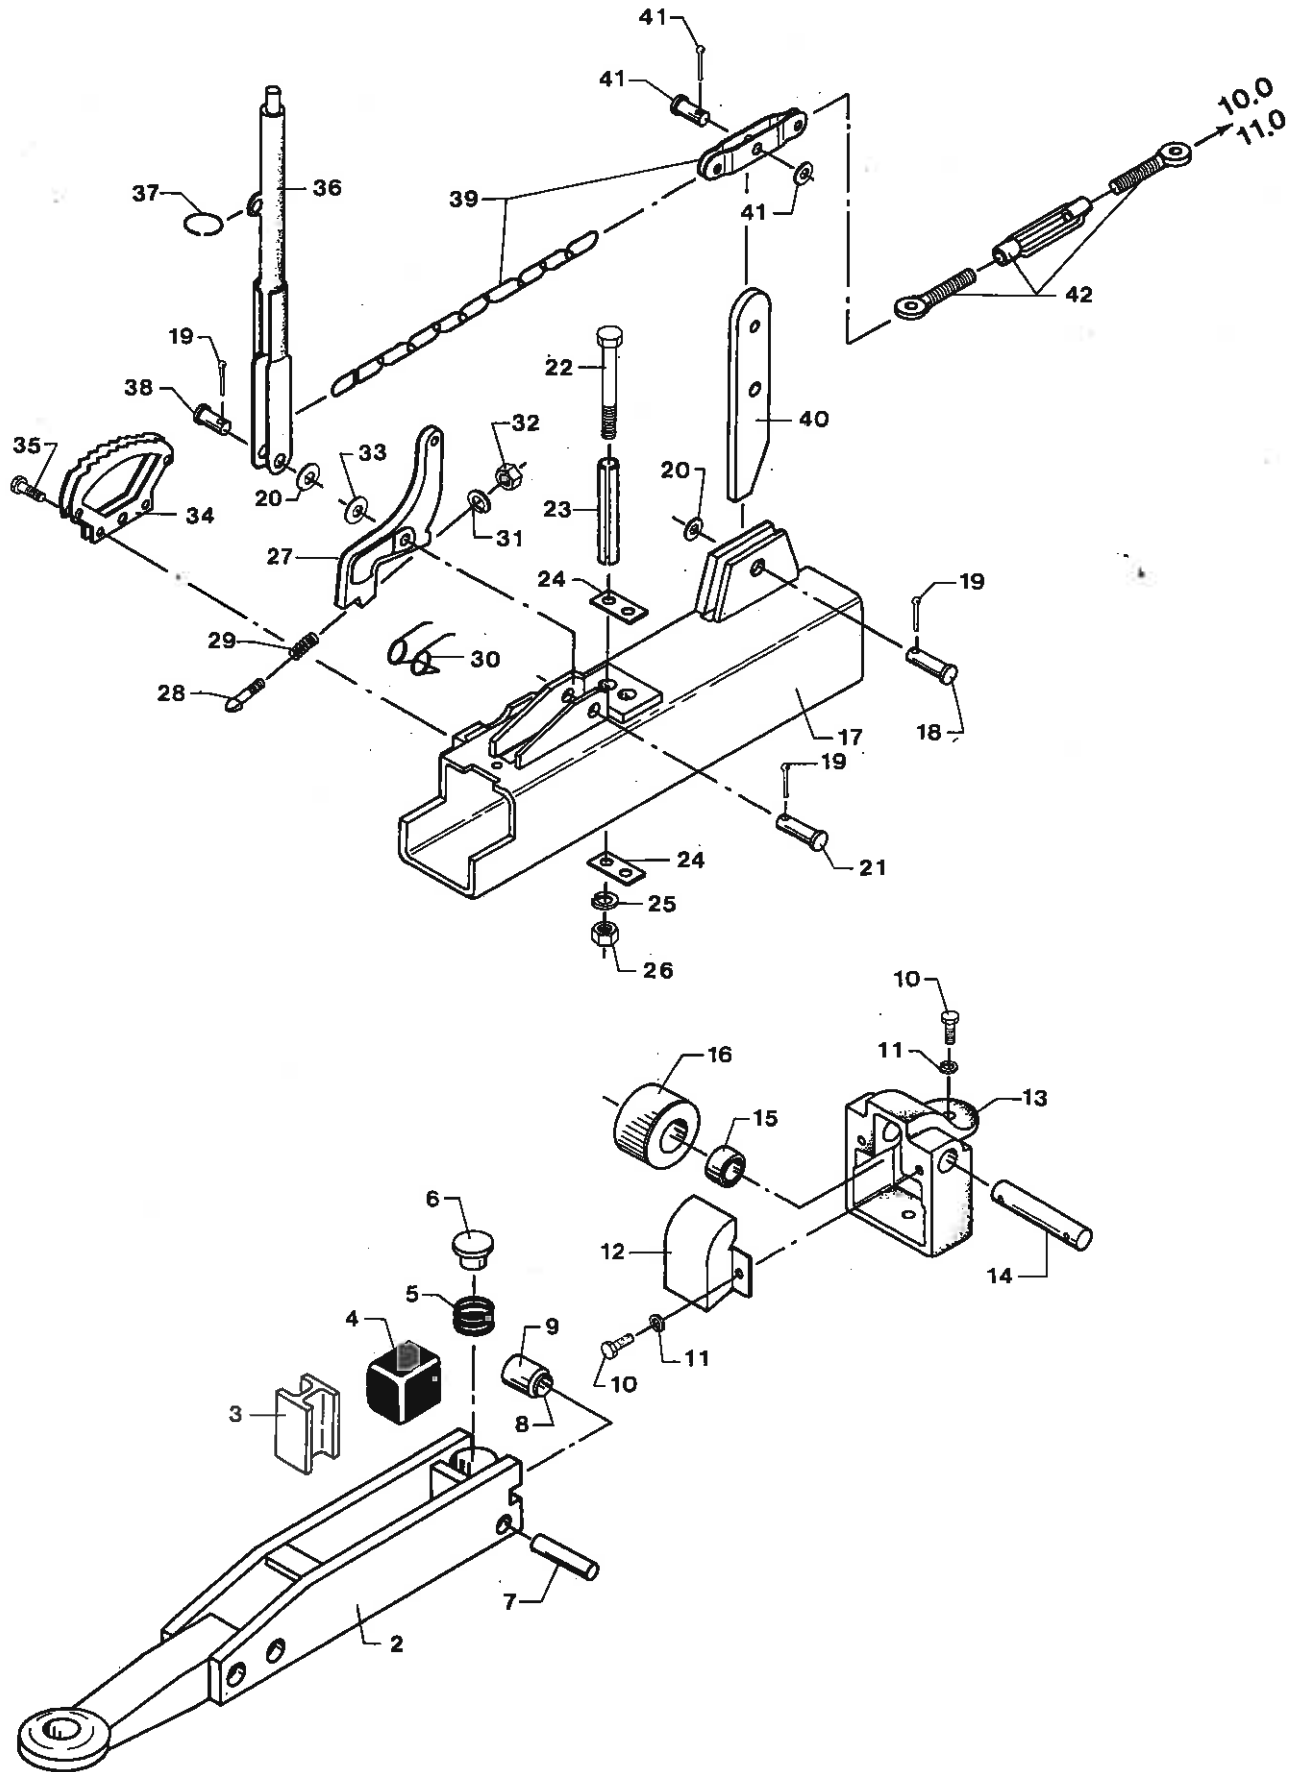

5.5 - 6.5 - 7.0 TC