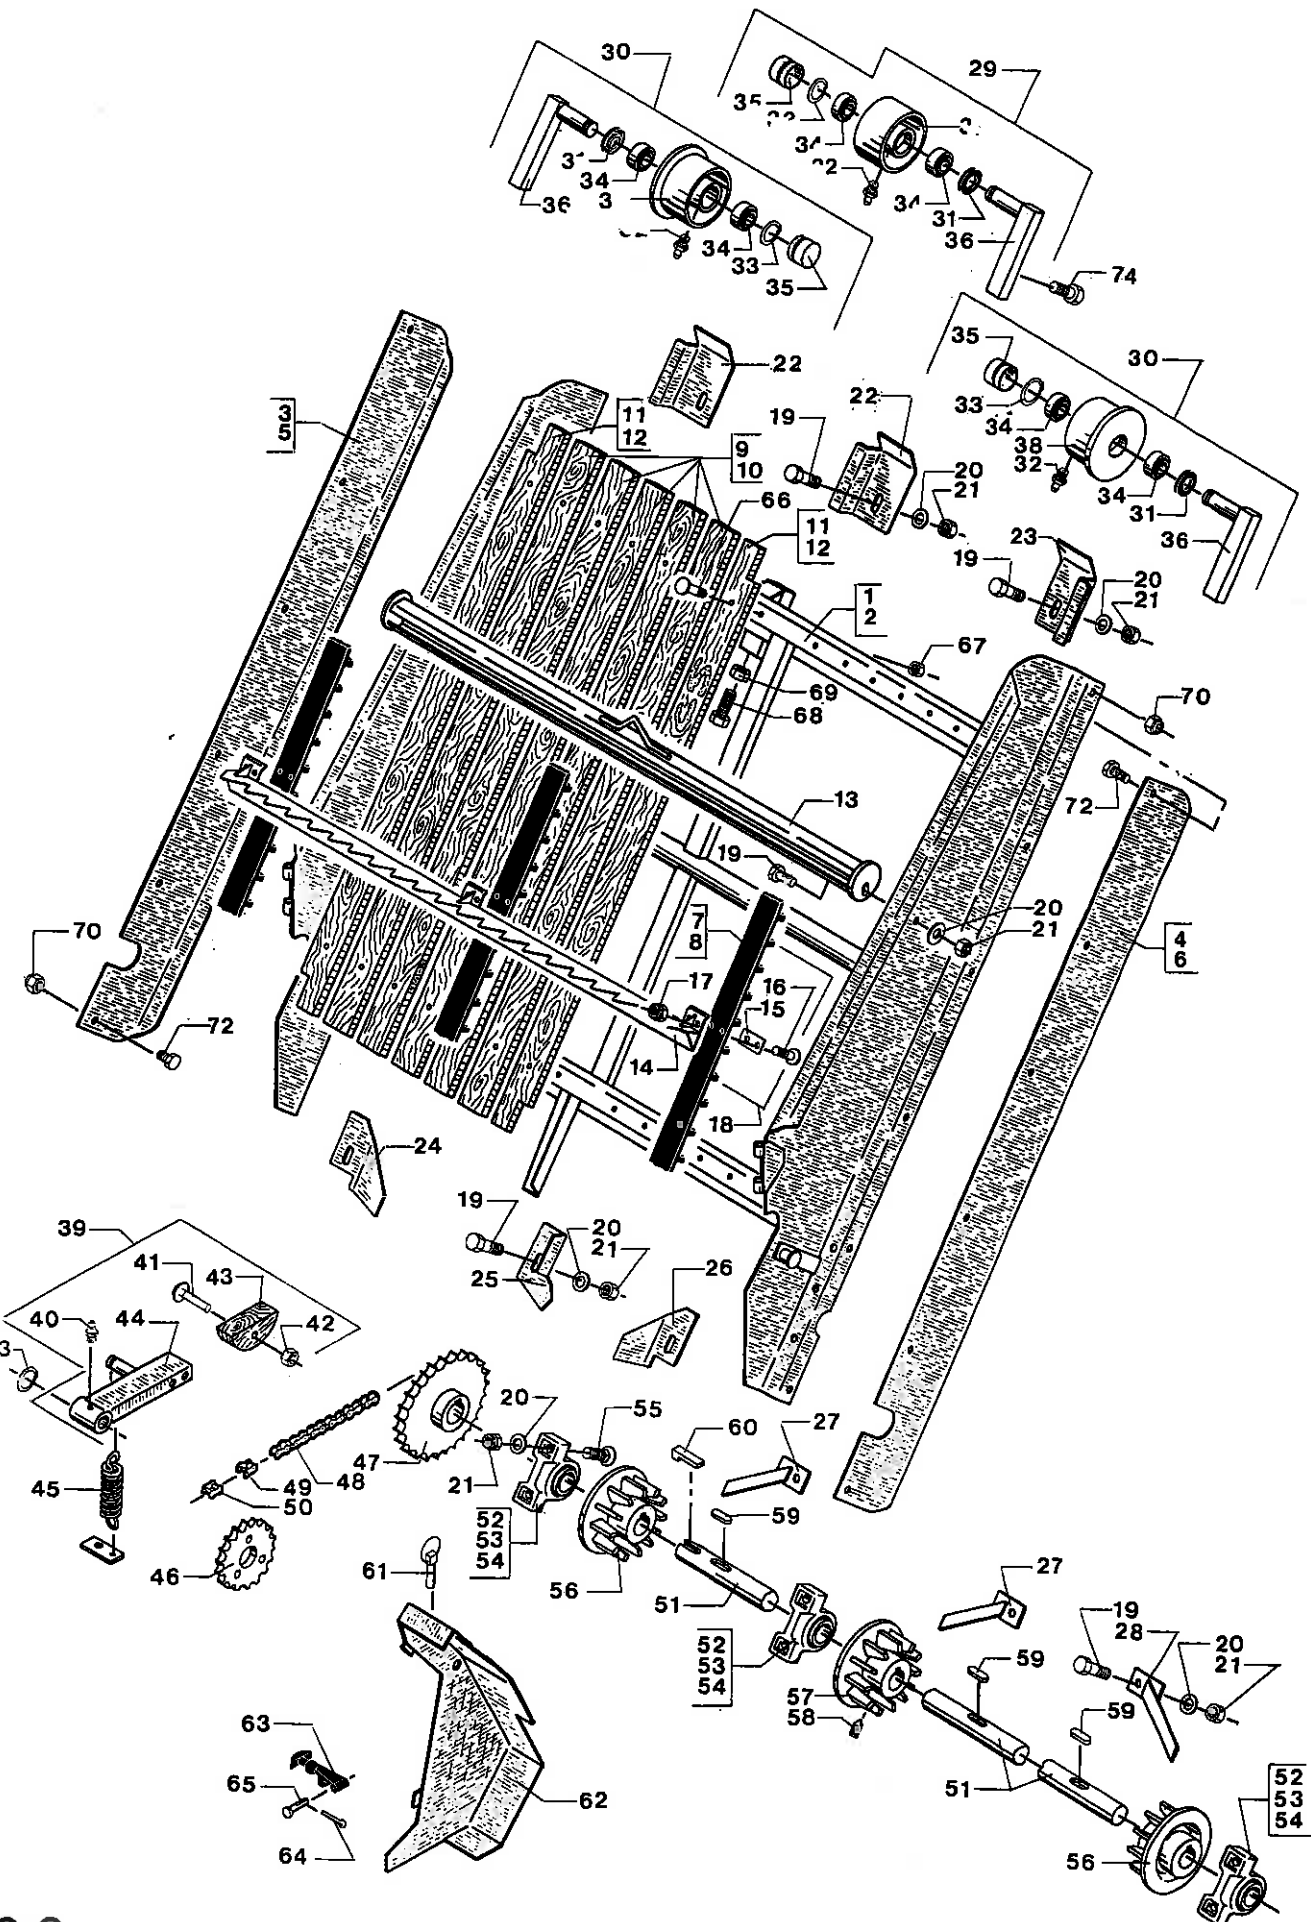

5.5-6.5-7.0 TC

49 15211500	SAMLELED FORKR. 1" X 17.02 MM	JOINT LINK CRANKED	SAMMELGLIED VERKROEPFT
50 15216500	SAMLELED LIGE 1" X 17.02 MM	JOINT LINK STRAIGHT	SAMMELGLIED GERADE
51 721669	HUNDAKSEL Ø35 X 1875 MM	BOTTOM SHAFT	BODENWELLE
52 15168900	STÅLEJE SY 35 TF	PEDESTAL BEARING	STEHLAGER
53 15106100	LEJEHUS F. STÅLEJE SY 507M	PEDEST. BEARING HOUSING	GEHÄUSE F/STEHLAGER
54 15108000	LEJE F.FLANGE OG STÅLEJE YAR 207-2F	BEARING F/FLANGE+PED.B.	LAGER F/FL.+STEHLAGER
55 14089900	SÆTSKRUE GROV M12 X 40 MM	SET SCREW	SETZSCHRAUBE
56 742589	DRIVEJUL F. GUMMIBÅND	PULLEY F/RUBBER BELT	TRIEBRAD F/GUMMIBAND
57 742590	DRIVEJUL F. GUMMIBÅND MIDT.	PULLEY F/RUB. BELT MID.	TRIEBRAD F/GUMMIB. MIT.
58 14285400	UNBRACO MSP M10 X 16 MM	UNBRACO SCREW	UNBRACOSCHRAUBE
59 14608325	PASFEDER 10 X 8 X 50 MM	KEY	PASSFEDER
60 14632722	HAGEKILE 10 X 8 X 45 MM	GIB KEY	NASENKEIL
61 14538700	TRAKTORSPLIT Ø8 MM	LINCH PIN	SICHERUNGSSPLINT
62 721561	SKERM	GUARD	SCHIRM
63 15312501	GUMMISTROP 115 MM	RUBBER STRAP	GUMMISTROPP
64 14521000	JERNSPILT Ø2 X 12 MM	SPLIT PIN	EISENSPLINT
65 14510500	NITTE RUNDH. Ø4.6 X 40 MM	RIVET SNAPHEAD	NIET SCHELLKOPF
66 14321900	BRØDDEBOLT M8 X 30 MM	CARRIAGE BOLT	BOLZEN
67 14410400	MØTRIK M8	NUT	MUTTER
68 14093200	SÆTSKRUE GROV M16 X 100 MM	SET SCREW	SETZSCHRAUBE
69 14411100	MØTRIK M16	NUT	MUTTER
70 14430300	LÅSEMØTRIK M8	LOCK NUT	GEGENMUTTER
71 14440400	SVER SKIVE 10.5 X 21 X 2 MM	WASHER	SCHIEBE
72 14085300	SÆTSKRUE GROV M8 X 16 MM	SET SCREW	SETZSCHRAUBE
73 14641400	SEEGERRING UDV. Ø20 MM	CIRCLIP	SICHERUNGSRING
74 14162400	TAPSÆTSKRUE GROV M16 X 35 MM	STUD SET SCREW	ZAPFSETZSCHRAUBE