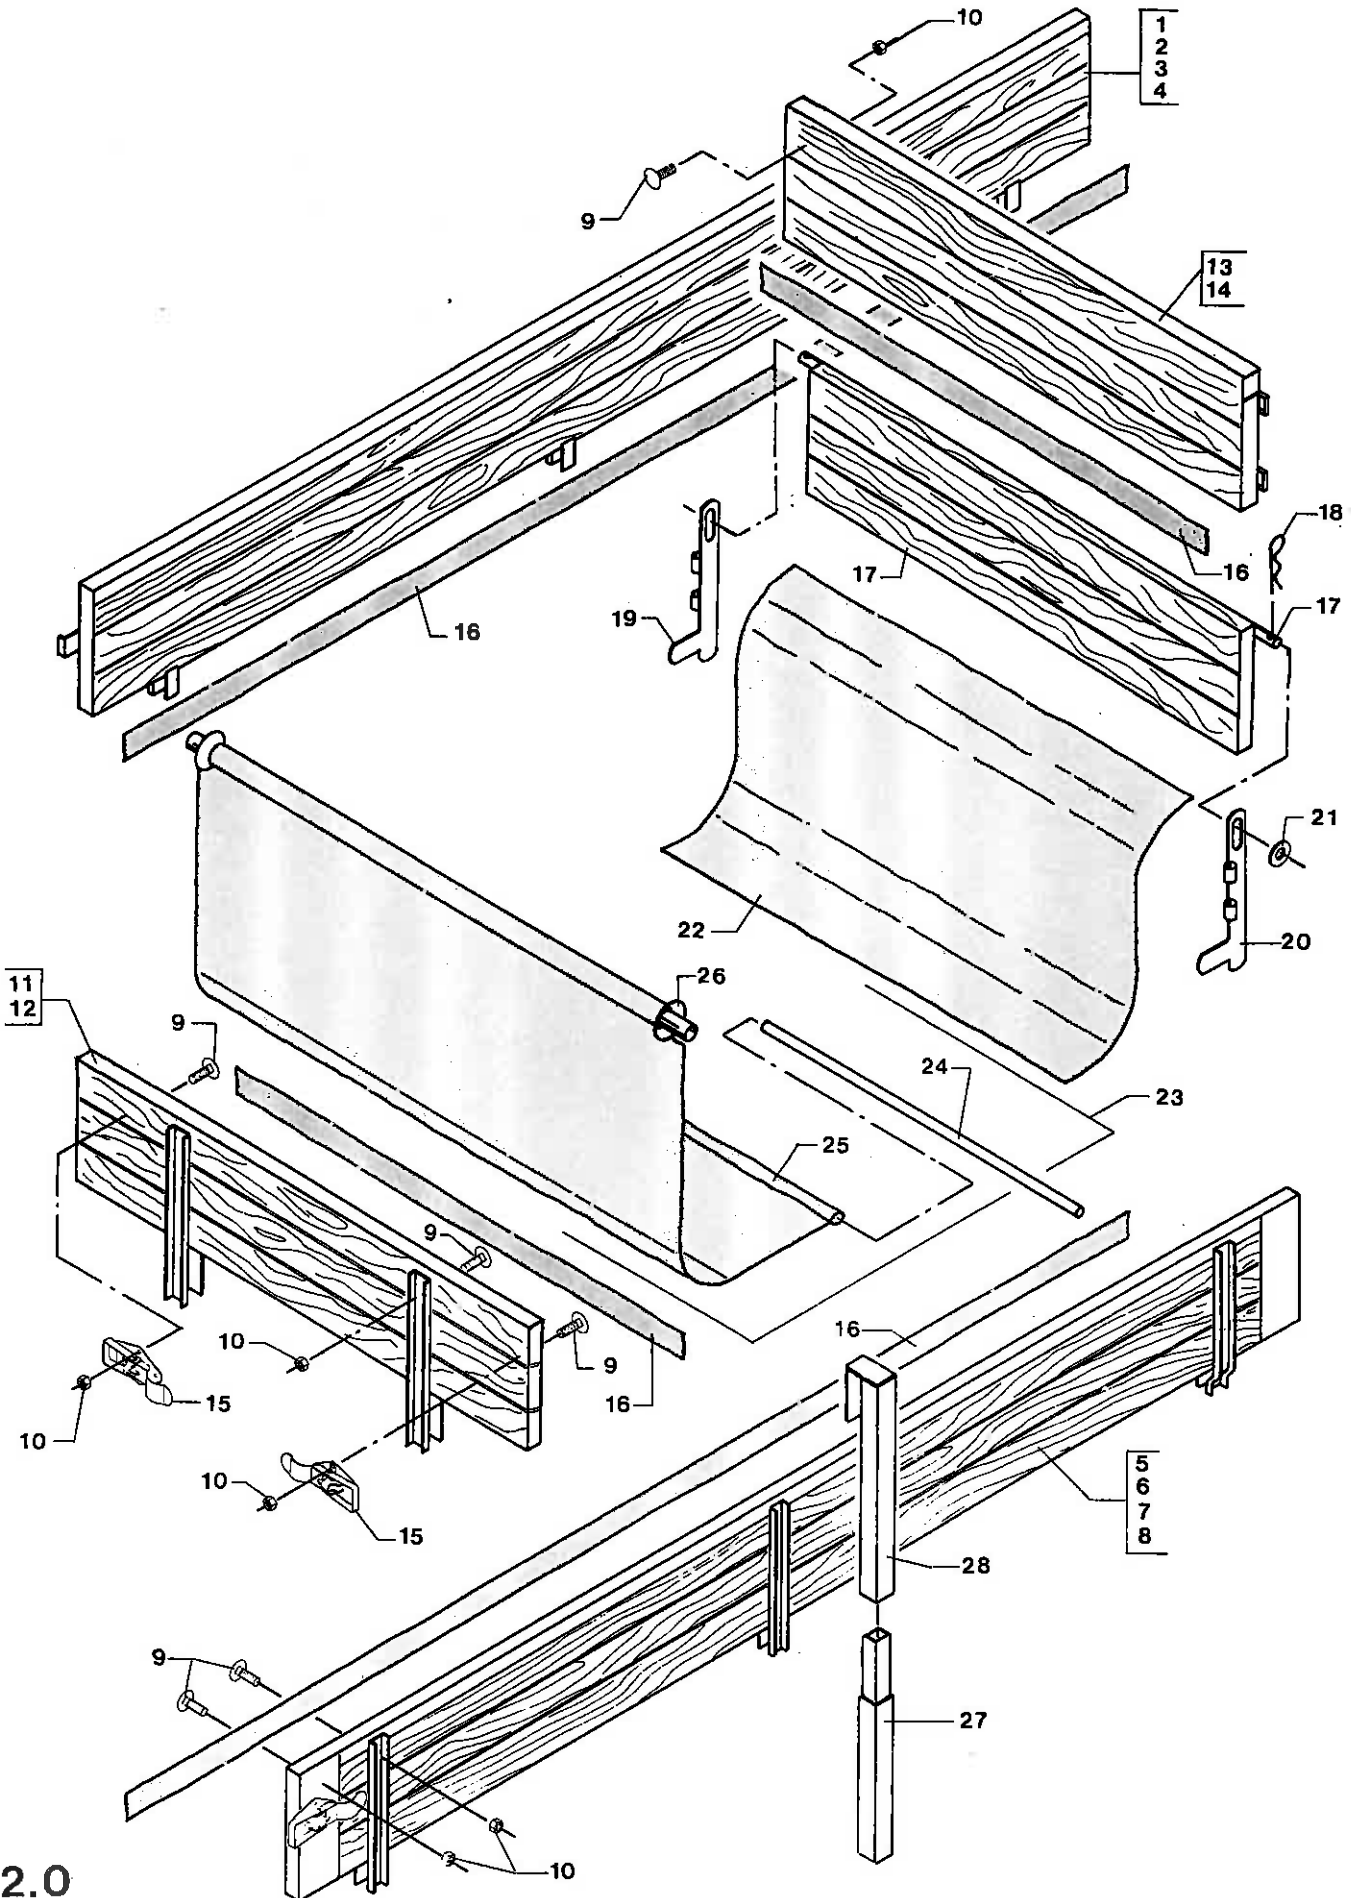

5.5 - 6.5 - 7.0 TC

	Kornsider m/sejl + baggavl	Grainsides w/canvas + tailb.	Betreibeseiten m/Tuch + Hinter
1	730633 HØJRE KORNSIDE 5.5 TC	RH. GRAINSIDE	R. GETREIDESEITE
2	722064 HØJRE KORNSIDE 7.0 TC	RH. GRAINSIDE	R. GETREIDESEITE
3	722070 HØJRE KORNSIDE 6.5 TC	RH. GRAINSIDE	R. GETREIDESEITE
4	722067 HØJRE KORNSIDE 7.0 TC (SVENSK)	RH. GRAINSIDE	R. GETREIDESEITE
5	730634 VENSTRE KORNSIDE 5.5 TC	LH. GRAINSIDE	L. GETREIDESEITE
6	722065 VENSTRE KORNSIDE 7.0 TC	LH. GRAINSIDE	L. GETREIDESEITE
7	722071 VENSTRE KORNSIDE 6.5 TC (SVENSK)	LH. GRAINSIDE	L. GETREIDESEITE
8	722068 VENSTRE KORNSIDE 7.0 TC (SVENSK)	LH. GRAINSIDE	L. GETREIDESEITE
9	14322100 BRÆDEBOLT M8 X 40 MM	CARRIAGE BOLT	BOLZEN
10	14410400 MØTRIK M8	NUT	MUTTER
11	720707 KORNFORGAVL F. 3.5 - 7.0TC	GRAIN HEADBOARD	GETREIDEFRONTWAND
12	722073 FORGAVL 6.5-7.0 TC	FRONT SIDE	VORDERWAND
13	720708 BAGGAVL FOR KORNSIDE TIL COMBIVOGN	TAILBOARD/GRAINS. COMBI	HINTERWAND/GETR. KOMBIW
14	722074 BAGGAVL 6.5-7.0 TC	TAILBOARD	HINTERWAND
15	15311000 HÆGTELUKKER TIL PÅBOLTING	HOOKING LOCK, SCREW-ON	HAKENSCHLOSS, ANBOLZEN
16	13216000 GUL PLASTBÅND 100 MM PR. M	PLASTIC BAND YELLOW	PLASTIKBAND GELB
17	720682 BAGGAVL KPL.	TAILBOARD CPL	HINTERWAND KPL
18	14535500 HÅRNÅLESPLIT Ø4 MM	CLEVIS PIN	SPLINT
19	618002 BESLAG HØJRE	MOUNTING RH	BESCHLAG R.
20	618003 BESLAG VENSTRE	MOUNTING LH	BESCHLAG L.
21	14440800 SVÆR SKIVE 21 X 37 X 3 MM	WASHER	SCHREIBE
22	1592101 SEJL F. BAGSMÆK 3.5T-7.0T + TC *	CANVAS F/TAILGATE	SEGEL F/HECKKLAPPE
23	720660 TRANSPORTSEJL 3,5T-7,0T+TC	TRANSPORT CANVAS 3,5 TO	TRANSPORTSEGELTUCH
24	618082 STANG FOR TRANSPORTSEJL Ø1/2"X1200	BAR F/TRANSPORT CANVAS	STAB F/TRANSPORTSEGEL
25	1592002 SEJL F.TRANSF.-S. 1630X1370/3.5-7TC	CANVAS F/TRANSP. CANVAS	TUCH F/TRANSPORTSEGEL
26	720670 RØR F. TRANSPORTSEJL.	PIPE F/TRANSPORT CANVAS	ROHR F/TRANSPORTSEGEL.
27	731336 SIDESTØTTE F/40 CM FORHØJNINGSSIDER	SIDE SUPPORT/EXT. SIDES	SEITENSTÜTZE/AUFSATZW.
28	722028 SIDESTØTTE F/VOGNSIDE L=555 MM	SIDE SUPPORT	SEITENSTÜTZE