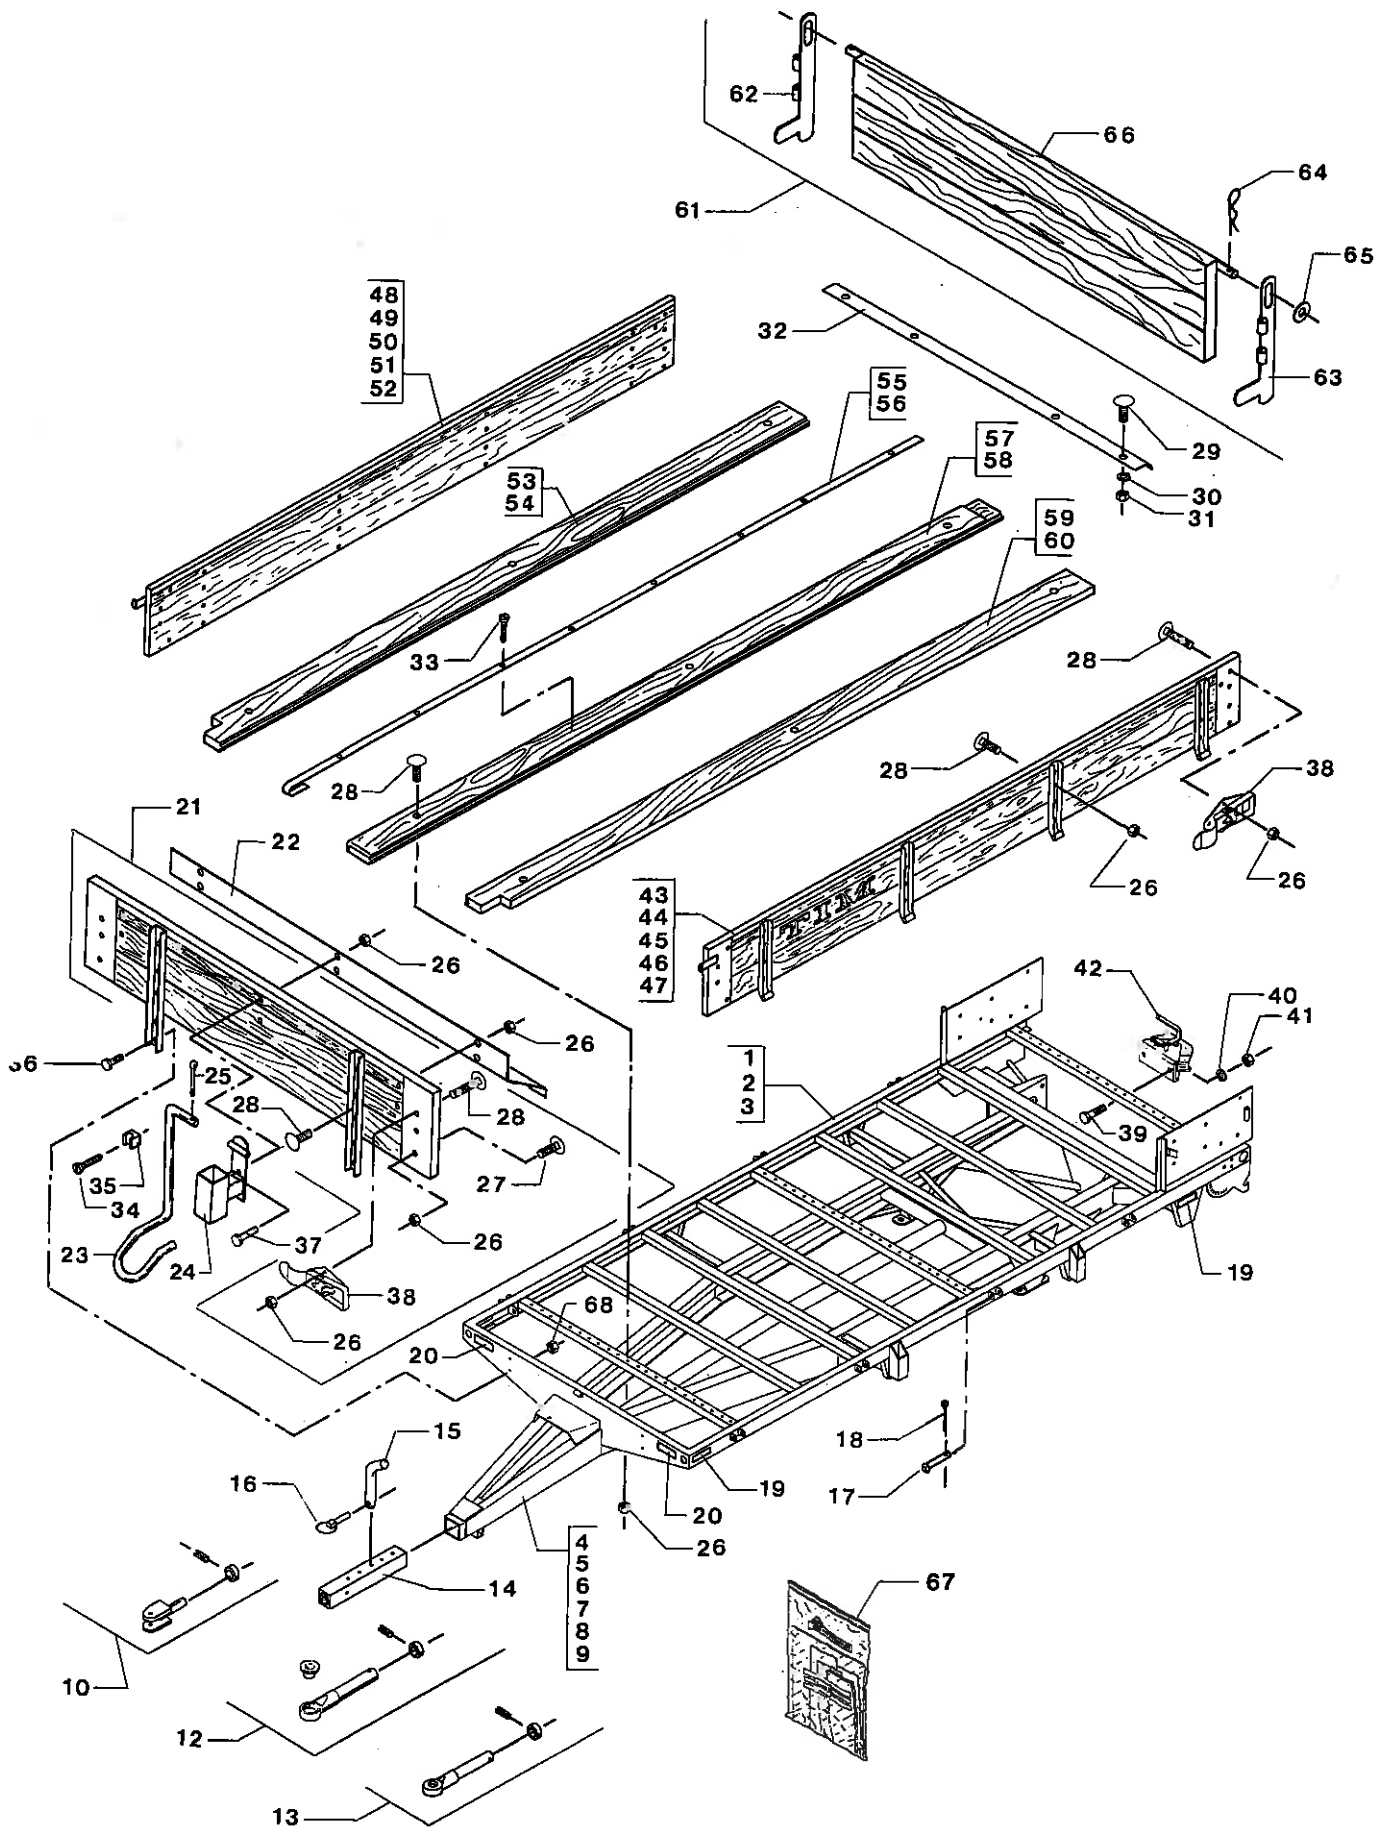

5.5 - 6.5 - 7.0 TC

34	14295400	JERNTRÆSKRUE NR 5 X 32 MM	IRON COACH SCREW	EISENHOLZSCHRAUBE
35	12643600	KLAMME Ø12 X 15 MM	CLAMP	KLEMMBACKE
36	14087400	SETSKRUE GROV M10 X 20 MM	SET SCREW	SETZSCHRAUBE
37	14085800	SETSKRUE GROV M8 X 40 MM	SET SCREW	SETZSCHRAUBE
38	15311000	HØGTELUKKER TIL PÅBOLTNING	HOOING LOCK, SCREW-ON	HAKENSCHLOSS, ANBOLZEN
39	14092200	SETSKRUE GROV M16 X 40 MM	SET SCREW	SETZSCHRAUBE
40	14462900	CENTERFJEDERSKIVE M16	SPRING WASHER	FEDERSCHREIBE
41	14411100	MØTRIK M16	NUT	MUTTER
42	15861000	ANHÆNGERTRÆK	TRAILER DRAWBAR	ZUG F/ANHÆNGER
43	740867	V. SIDE KPL. M/SKUREKANT 6.5TC - D	LH SIDE CPL W/GUARD R.	L SEITE KPL M/SCHUTZKA.
44	740051	V. SIDE KPL. 5.5-6.5T+TC	LH SIDE CPL	LINKE SEITE KPL
45	740857	V. SIDE KPL. M/SKUREKANT 5.5-6.5TC	LH SIDE CPL W/GUARD R.	L SEITE KPL M/SCHUTZKA.
46	741177	VENSTRE SIDE KPL. F. 7TC	LH SIDE CPL	LINKE SEITE KPL
47	741181	V. SIDE KPL. M/SKUREKANT 7.0TC	LH SIDE CPL W/GUARD R.	L SEITE KPL M/SCHUTZKA.
48	740868	H. SIDE KPL. M/SKUREKANT 6.5TC - D	RH SIDE CPL W/GUARD R.	R SEITE KPL M/SCHUTZKA.
49	740052	H. SIDE KPL. 5.5-6.5T+TC	RH SIDE CPL	RECHTE SEITE KPL
50	740858	H. SIDE KPL. M/SKUREKANT 5.5-6.5TC	RH SIDE CPL W/GUARD R.	R SEITE KPL M/SCHUTZKA.
51	741178	HØJRE SIDE KPL. F. 7TC	RH SIDE CPL	RECHTE SEITE KPL
52	741182	H. SIDE KPL. M/SKUREKANT 7.0TC	RH SIDE CPL W/GUARD R.	R SEITE KPL M/SCHUTZKA.
53	643124	BEGYNDERBRET 3810 X 115 X 28 MM	INITIAL BOARD	ANFANGSBRETT
54	643126	BEGYNDERBRET 4355 X 115 X 28 MM	INITIAL BOARD	ANFANGSBRETT
55	634207	BUNDSKINNE FL.25 X 5 X 4030 MM	BOTTOM RAIL	BODENSCHIENE
56	741201	BUNDSKINNE 25 X 5 X 4575 MM	BOTTOM RAIL	BODENSCHIENE
57	634200	MELLEMBRET 3955 X 110 X 28 MM	MIDDLE BOARD	ZWISCHENBRETT
58	741173	MELLEMBRET 28 X 110 X 4500 (16 STK)	MIDDLE BOARD	ZWISCHENBRETT
59	643125	SLUTBRET 3810 X 115 X 28 MM	LAST BOARD	SCHLUSSBRETT
60	643127	SLUTBRET 4355 X 115 X 28 MM	LAST BOARD	SCHLUSSBRETT
61	720680	BAGSMÆK 1 X 40 CM 3,5T TIL 7,0T+TC*	TAILGATE 1X40 CM. 3,5-7	HINTERKLAPPE 1X40 CM
62	618002	BESLAG HØJRE	MOUNTING RH	BESCHLAG R.
63	618003	BESLAG VENSTRE	MOUNTING LH	BESCHLAG L.
64	14535500	HÅRNÅLESPLIT Ø4 MM	CLEVIS PIN	SPLINT
65	14440800	SVÆR SKIVE 21 X 37 X 3 MM	WASHER	SCHREIBE
66	720682	BAGGAVL KPL.	TAILBOARD CPL	HINTERWAND KPL
67	500162	SET TRANSFER ALLE COMBIVOGNE	SET TRANSFERS	SATZ AUFKLEBER
68	14410600	MØTRIK M10	NUT	MUTTER