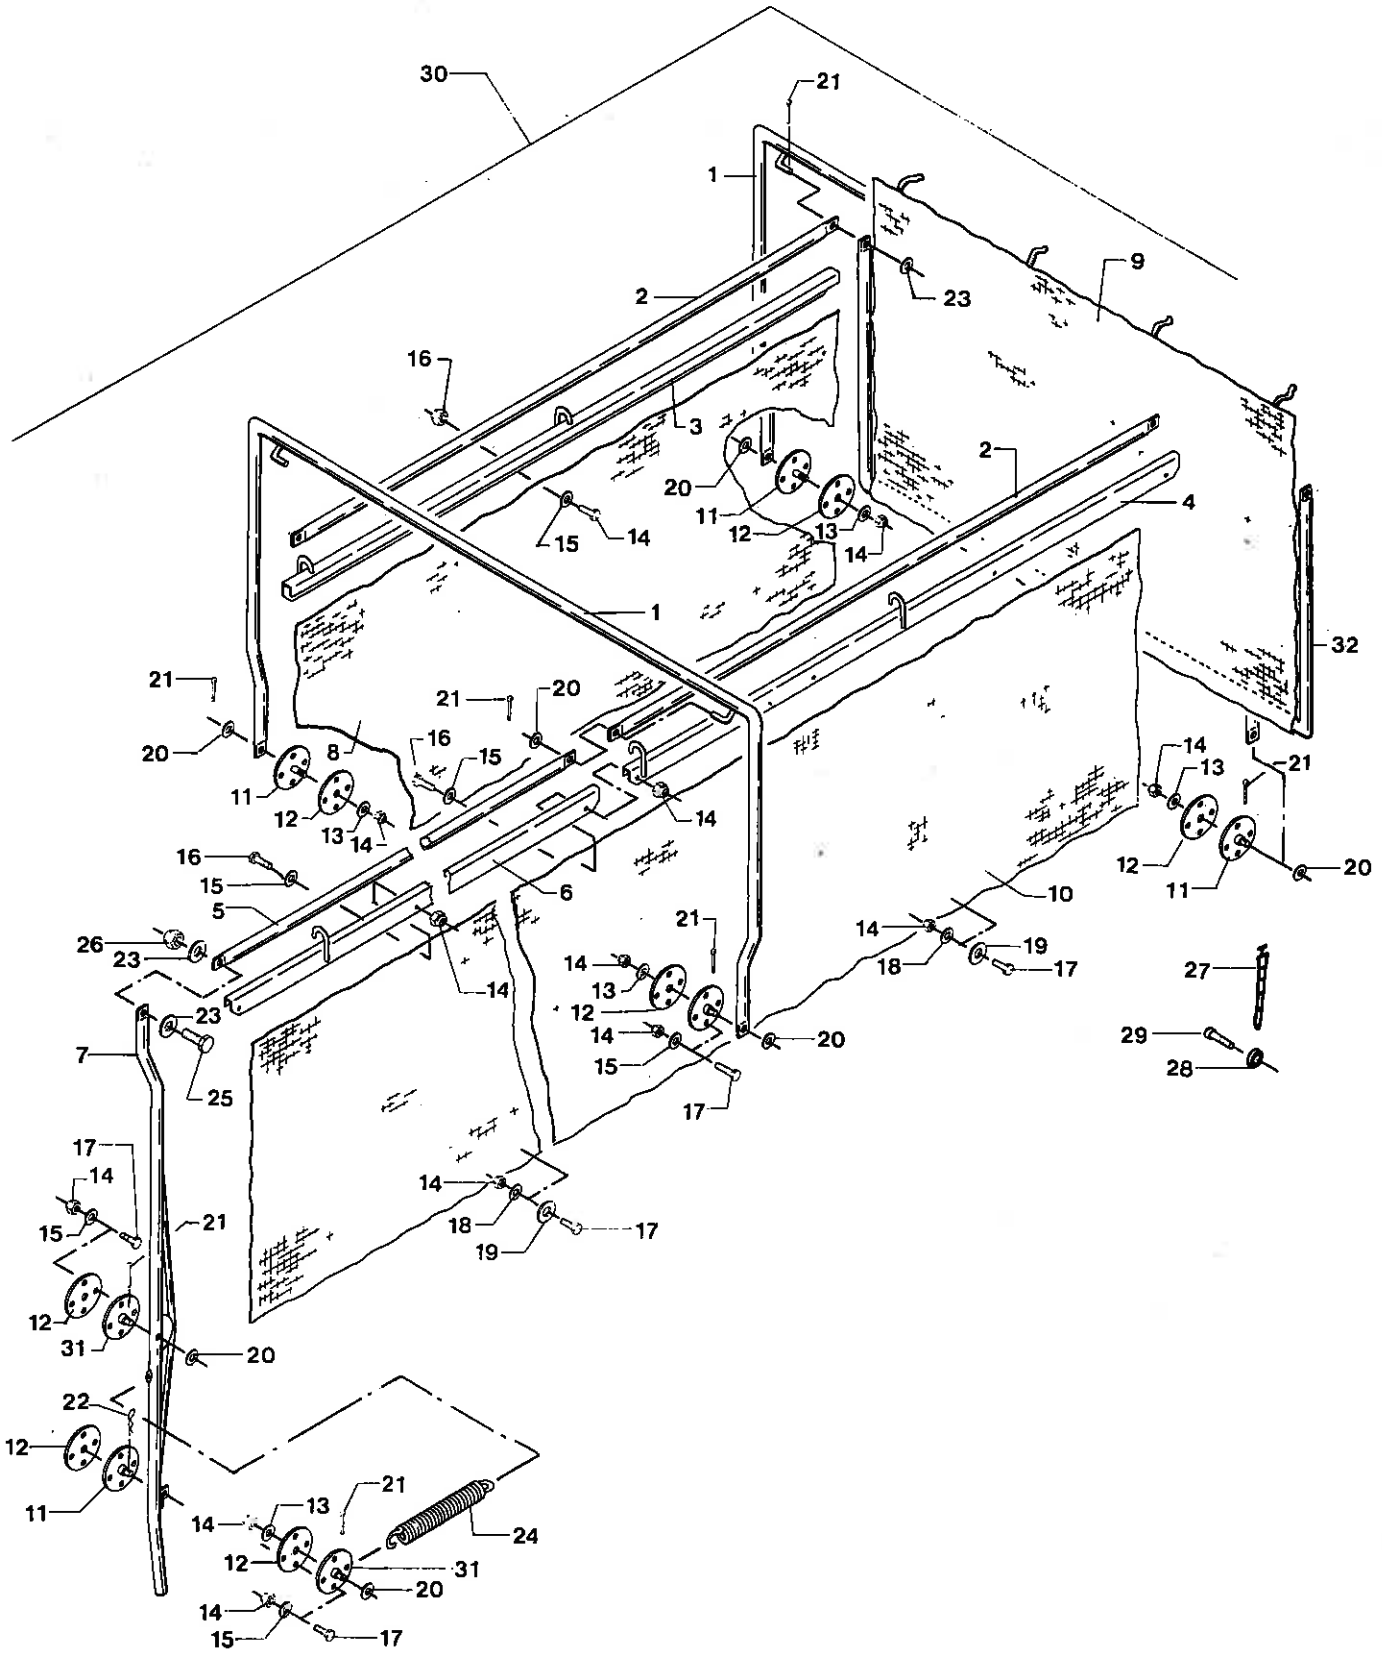

5,5 - 6,5 - 7,0 TC