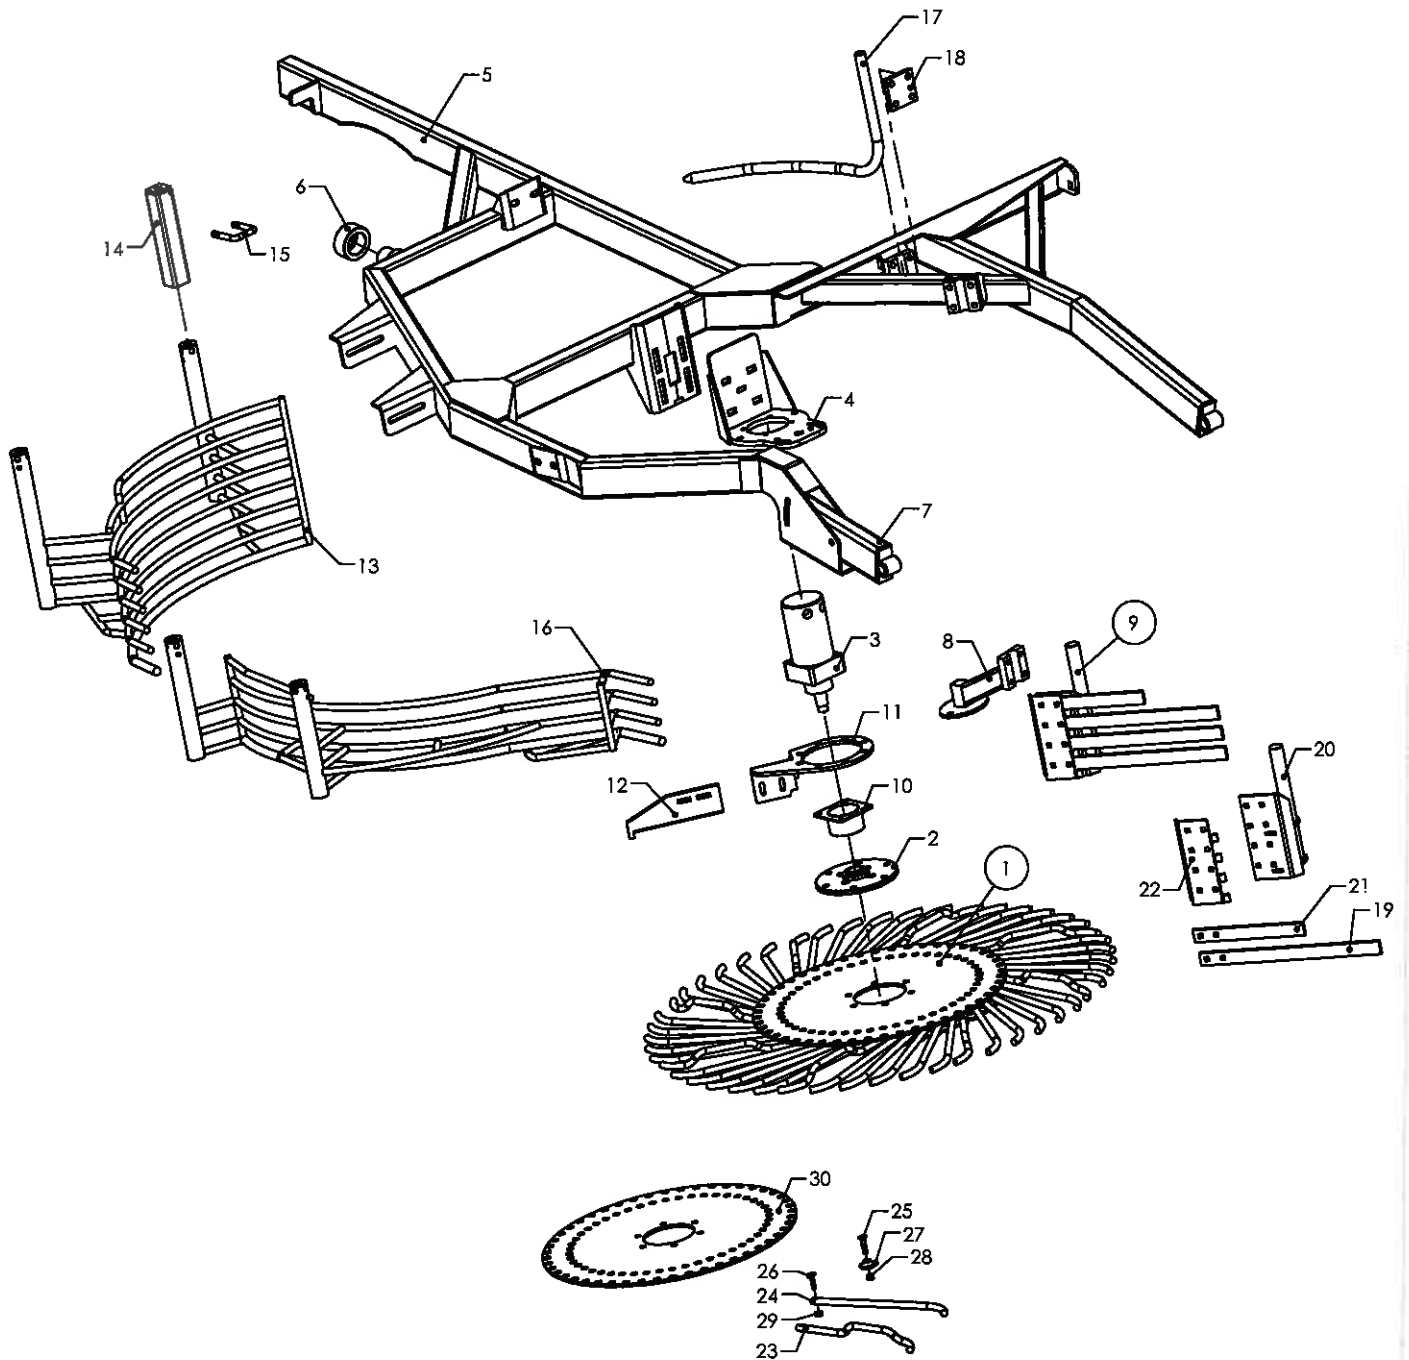

Roulet - vipperamme

Sugar Beet Harvester TT-800

Pos	Bestil nr.	Benævnelse	Description	Bezeichnung	Bemærkning
1	29216940	Roulet, kpl.	Roulet, cpl.	Roulet, Kpl.	
2	29653801	Nav	Hub	Nabe	
3	851045	Oliemotor	Oil motor	Öl Motor	White Orbit 748cc HD SE
4	29689180	Holder	Holder	Halter	
5	29700560	Vipperamme	Tilting frame	Kiprahmen	
6	25440990	Rulle	Roller	Rolle	
7	29700660	Profil	Profile	Profil	
8	29702600	Arm	Arm	Arm	
9	29702520	Fjederskærm kpl.	Spring screen	Feder Schirm	
10	29669090	Beskyttelse f. nav	Cover	Deckel	
11	29697000	Holder	Holder	Halter	
12	29686660	Skraber	Scraper	Schraber	
13	29701610	Rouletskærm	Rotor screen	Rotor Schirm	
14	28320421	Profil	Profile	Profil	
15	34495820	Bøjle	Clamp	Bügel	
16	29701850	Rouletskærm	Rotorscreen	Rotor Schirm	
17	29645370	Rouletstang	Rouletbar	Rouletstange	
18	443039	Overdel	Console	Konsole	
19	29702510	Afstryger, lang	Strike, long	Abstreifer, lang	
20	29702540	Holder	Holder	Halter	
21	29702550	Afstryger, kort	Scraper, short	Abstreifer, kurz	
22	29702591	Spændplade	Fixing plate	Spannplatte	
23	29205420	Spiller, forkrøbet	Catcher, cranked	Greifer, Verkröpfen	
24	24308090	Spille	Catcher	Greifer	
25	1927281	Stålplovbolt	Bolt	Bolzen	M12x45
26	1904220	Stålplovbolt	Bolt	Bolzen	M10x40
27	29686350	Spændebøsning	Spacer bushing	Spannhülse	
28	1930730	Stålmøtrik	Nut	Mutter	M12
29	1930728	Stålmøtrik	Nut	Mutter	M10
30	29216950	Rouletplade	Roulet plate	Roulet Platte