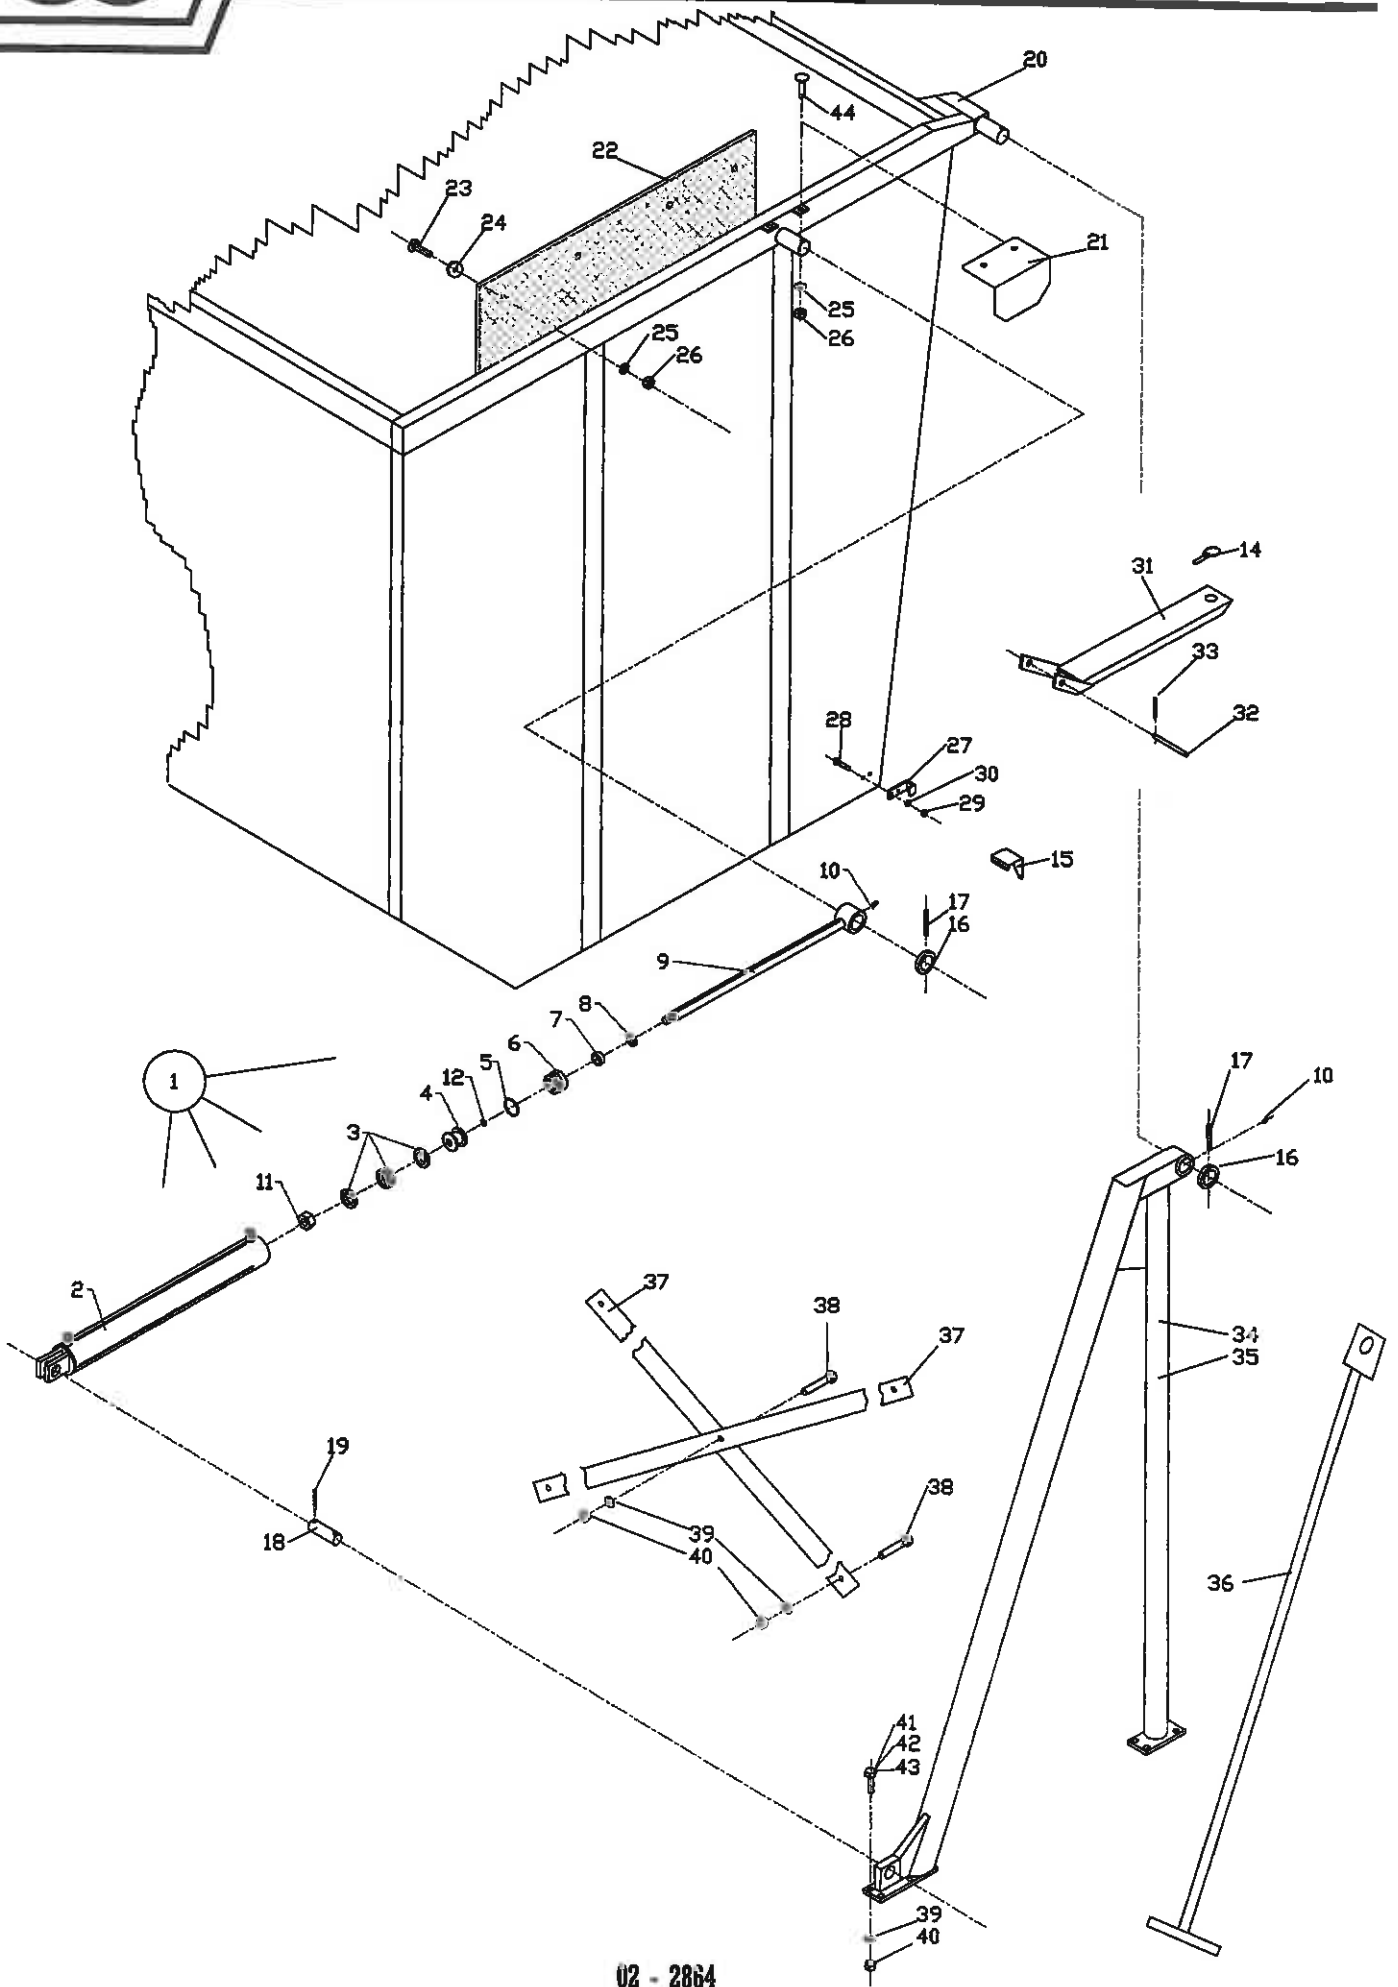

Tiptank

Sugar Beet Harvester TT-800

Pos	Bestil nr.	Benævnelse	Description	Bezeichnung	Bemærkning
1	28342210	Cylinder Kpl.	Cylinder Cpl.	Zylinder Kpl.	Pos. 2-12
2	28664000	Cylinderrør	Tube	Rohr	
3	700276	Pakning	Gasket	Packung	Simko320 80x66x32
4	28659890	Stempel	Piston	Kolben	
5	700506	O-Ring	O-Ring	O-Ring	Ø75x3,5
6	28659880	Omløber	Union Nut	Überwurfmutter	
7	700284	Nutring	Sleeve	Manchette	Ni-300 45x55x10
8	700235	Skrabering	Scraper	Abstreicher	As 45x55x7/10
9	28663990	Stempelstang	Piston Rod	Kolbenstange	
10	501802	Smørenippel	Grease Fitting	Schmiernippel	1/8" RG
11	1930810	Låsemøtrik	Nut	Mutter	M24
12	700425	O-Ring	O-Ring	O-Ring	Ø30,2x3
13					
14	910975	Traktorsplit	Split	Splint	Ø4,5
15	28620550	Skærm	Screen	Schirm	
16	23419370	Stopring	Ring	Ring	
17	911578	Rørstift	Roller Pin	Rohrstift	Ø8x70
18	23411242	Splitbolt	Bolt	Bolzen	
19	910764	Split	Split	Splint	Ø5x40
20	28105860	Tiptank	Tank	Tank	
21	28325870	Skærm	Screen	Schirm	
22	28325570	Gummiplade	Rubber Plate	Gummiplatte	
23	1924102	Brædebolt	Bolt	Bolzen	M10x30
24	26499490	Skive	Washer	Scheibe	
25	1930945	Fjederskive	Washer	Scheibe	M10
26	1930728	Stålmøtrik	Nut	Mutter	M10
27	28603610	Endestop	End-Stop	Endstop	
28	1923052	Stålbolt	Bolt	Bolzen	M6x20
29	1930101	Stålmøtrik	Nut	Mutter	M6
30	1930943	Fjederskive	Washer	Scheibe	M6
31	24427410	Støtteben	Stay Leg	Fußstütze	
32	24427440	Splitbolt	Bolt	Bolzen	
33	910762	Split	Split	Splint	Ø5x30
34	25102551	Stativ Bag.	Stand Back	Gestell Hinterste	
35	25102552	Stativ Forr.	Stand Front	Gestell Vorderste	
36	24307730	Rensespade	Cleaning Spade	Reinigungspate	
37	25462290	Kryds	Cross	Kreuz	
38	1923153	Sætskrue	Screw	Schraube	M12x30
39	1930947	Fjederskive	Washer	Scheibe	M12
40	1930730	Stålmøtrik	Nut	Mutter	M12
41	1920320	Stålbolt	Bolt	Bolzen	M12x120
42	1922654	Stålbolt	Bolt	Bolzen	M12x45
43	1922656	Stålbolt	Bolt	Bolzen	M12x55