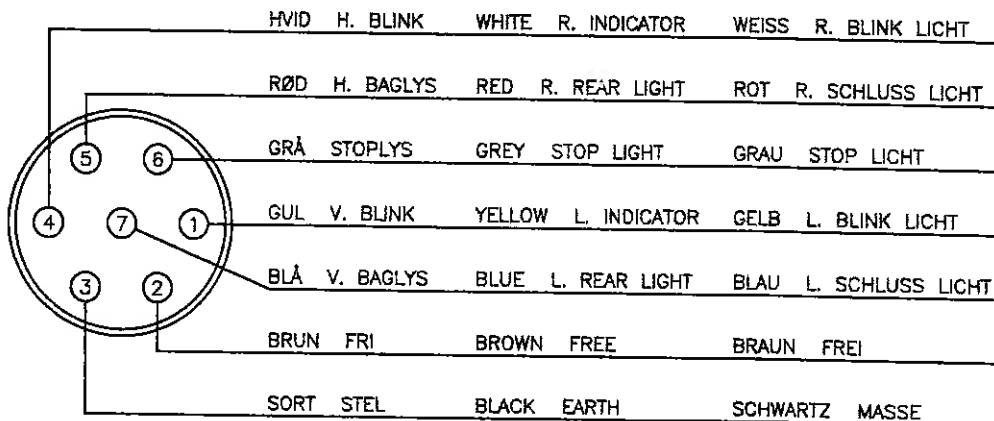

El, Lys og reflexer

Sugar Beet Harvester TT-800

Pos	Bestil nr.	Benævnelse	Description	Bezeichnung	Bemærkning
1	861001	Lygte Kpl.	Light Cpl.	Scheinwerfer Kpl.	Pos. 2-5
2	861000	Pære	Bulb	Birne	12v 10w
3	861002	Lygteglas	Lamp Glass	Scheinwerferglass	
4	861102	Pære	Bulb	Birne	12v 21w
5	1925145	Skrue For Lygte	Screw For Light	Schraube Für Scheinw.	M5x20
6	861051	Reflex Trekant	Reflecting Triangle	Dreieckiger Reflex	175x175x175mm
7	1930730	Stålmøtrik	Nut	Mutter	M12
8	1930947	Fjederskive	Washer	Scheibe	M12
9	28328900	Plade	Plate	Platte	
10	1930907	Spændeskive	Washer	Scheibe	M12
11	1923153	Stålsætskrue	Set Screw	Setzschraube	M12x30
12	28329310	Lygtesæt Kpl.	Light Box Cpl.	Scheinwerferkasten Kpl.	Pos. 1-6,13-16,30-33
13	1923041	Stålsætskrue	Set Screw	Setzschraube	M5x16
14	1930902	Spændeskive	Washer	Scheibe	M5
15	1930942	Fjederskive	Washer	Scheibe	M5
16	1930725	Stålmøtrik	Nut	Mutter	M5
17	861052	Stor Reflex Trekant	Big Reflecting Triangel	Grosse Dreieckiger Reflex	
18	910327	R-Split	R-Split	R-Splint	Ø4
19	97670970	Nagle	Bolt	Bolz	
20	28616321	Profil	Profil	Profil	Kun 3 Rækket
21	28616322	Profil	Profil	Profil	Kun 2 Rækket
22	1920215	Stålbolt	Bolt	Bolz	M10x75
23	1930803	Låsemøtrik	Nut	Mutter	M10
24	862368	Vippekontakt	Switch	Kontakt	Sverige 6-Polet
25	862362	Positionlygtelys	Side Light	Positionslicht	Hvid
26	862363	Pære	Bulb	Birne	12v-5w-C5w
27	862364	Pære For Slinger	Bulb	Birne	12v-5w-R5w
28	861501	Stik 7-Pol			
29	861005	Lygte	Light	Scheinwerfer	
30	28328722	Lygtekasse - Højre	Coverfor Light - Right	Scheinwerferhaus - Rechts	
31	28328721	Lygtekasse - Venstre	Coverfor Light - Left	Scheinwerferhaus - Links	
32	862360	Slingelygte	Light	Licht	
33	862361	Sidemarkeringslys	Side Light	Positionslicht	Gul
34	28627370	Lygtekonsol	Light Bracket	Lichtbeschlag	
35	28625700	Lygtekonsol	Light Bracket	Lichtbeschlag	
36	28328441	Lygtekonsol - Højre	Light Bracket - Right	Lichtbeschlag - Rechts	Ekstraudstyr
37	28328442	Lygtekonsol - Venstre	Light Bracket - Left	Lichtbeschlag - Links	Ekstraudstyr
38	1923077	Stålsætskrue	Set Screw	Setzschraube	M8x20
39	1930904	Spændeskive	Washer	Scheibe	M8
40	1930944	Fjederskive	Washer	Scheibe	M8
41	1930727	Stålmøtrik	Nut	Mutter	M8
42	862369	Glas Løs	Glass	Glas	Hvid
43	862370	Glas Løs	Glass	Glas	Rød
44	1922702	Stålbolt	Bolt	Bolz	M16x40
45	28650280	Profil	Profil	Profil	
46	861155	Pære	Bulb	Birne	12v 55w H1
47	861057	Rotorblink	Beam	Warnungslicht	12v
48	861058	Holder	Holder	Halter	
49	28628820	Holder	Holder	Halter	
50	861103	Arbejdslygte	Working Light	Arbeitslicht	
51	861156	Pære	Bulb	Birne	12v 55w H2