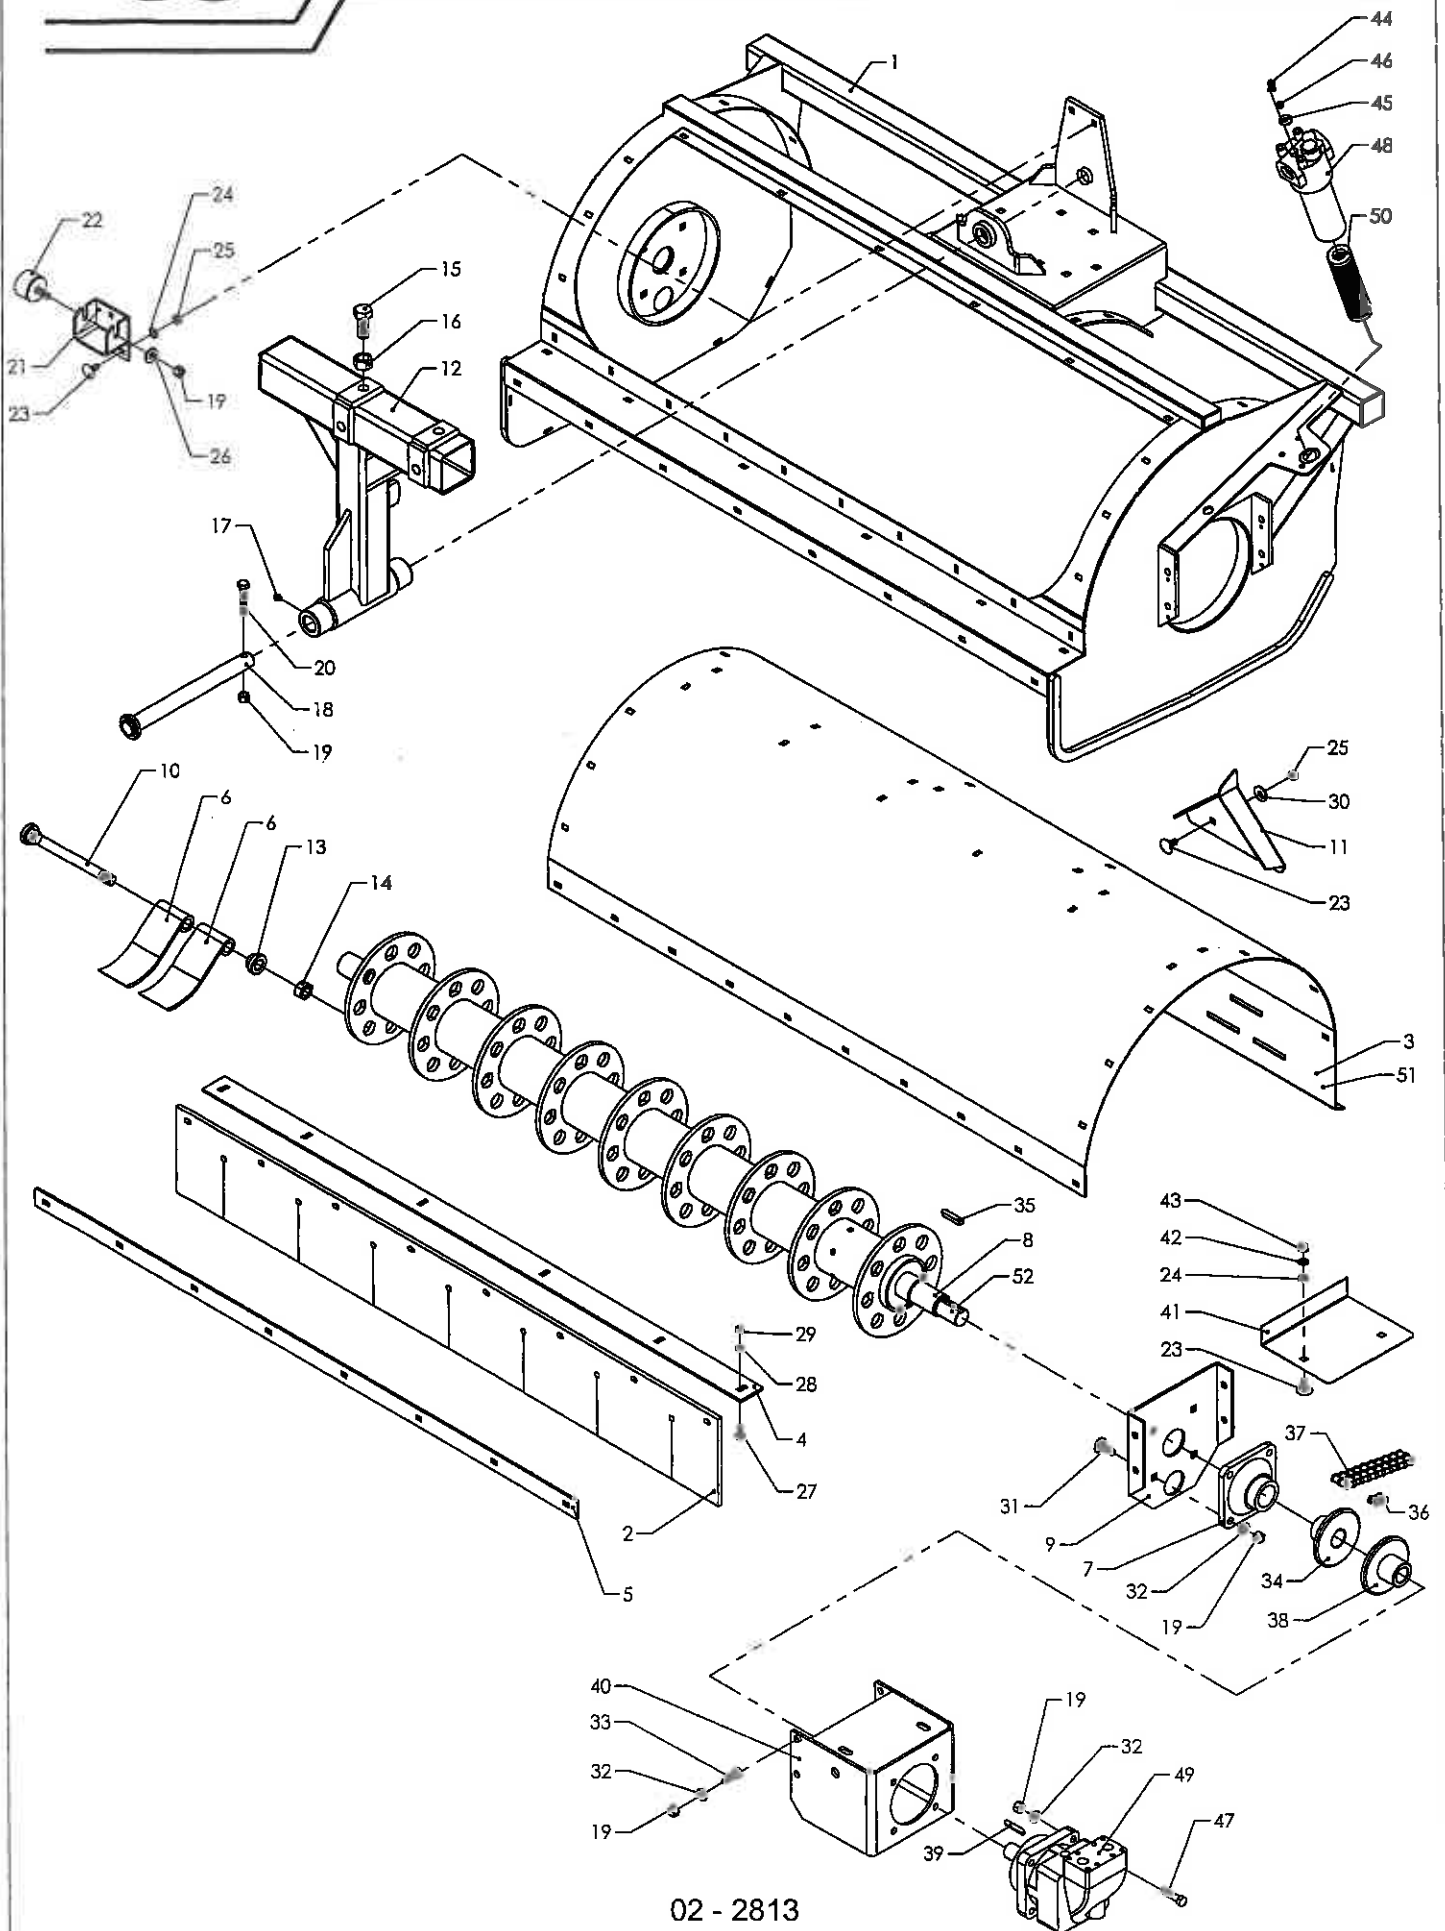

Inliner

Sugar Beet Harvester TT-800

Pos	Bestil nr.	Benævnelse	Description	Bezeichnung	Bemærkning
1	29341650	Inlinerkasse	Console	Konsole	
2	29658410	Gummiklap	Rubber plate	Gummiplatte	
3	29341320	Plade	Plate	Platte	
4	29658330	Modskær	Edge	Schare	3-rk.
5	29658340	Skinne	Rail	Schaine	
6	34663290	Kniv	Knife	Messer	
7	500965	Flangeleje	Bearing	Lager	
8	29343230	Slaglebom	Knife baket	Messertromle	PCJ-45
9	29343240	Lejeplade	Plate	Platten	3-rk.
10	29659020	Slaglebolt	Bolt	Bolzen	
11	29654270	Fordeler	Plate	Platte	
12	31322340	Vippekonsol	Console	Konsole	
13	29659000	Bøsning	Bush	Busche	
14	1930809	Låsemøtrik	Nut	Mutter	M20
15	1923229	Stålsætskrue	Bolt	Bolzen	M20x50
16	1930733	Stålmøtrik	Nut	Mutter	M20
17	501802	Smørenippel	Grease fitting	Schmiernippel	1/8" RG
18	31619620	Tap	Pin	Zapfen	
19	1930805	Låsemøtrik	Nut	Mutter	M12
20	1923160	Stålsætskrue	Bolt	Bolz	M12x65
21	30625750	Konsol	Console	Konsole	
22	34493860	Gummistabilisator	Rubberstabilizer	Gummistabilisator	
23	1926023	Stålbræddebolt	Screw	Schraube	M10x25
24	1930905	Spændeskive	Washer	Scheibe	M10
25	1930803	Låsemøtrik	Nut	Mutter	M10
26	1930927	Spændeskive	Washer	Scheibe	M12 - svær
27	1926005	Stålbræddebolt	Bolt	Bolzen	M8x25
28	1930924	Spændeskive	Washer	Scheibe	M8
29	1930802	Låsemøtrik	Nut	Mutter	M8
30	1930925	Skive	Washer	Scheibe	M10
31	1926055	Stålbræddebolt	Screw	Schraube	M12x35
32	1930907	Spændeskive	Washer	Scheibe	M12
33	1923154	Stålsætskrue	Screw	Schraube	M12x35
34	34499140	Kædehjul	Chain wheel	Kettenrad	18 tdr.
35	931224	Drivkile	Key	Feder	AB10x8x50
36	503004	Samleled	Joint link	Sammeglied	3/4" svær
37	503297	Rullekæde	Chain	Kette	3/4"x18 led
38	34499170	Kædehjul	Chain wheel	Kettenrad	18 tdr.
39	931368	Passfeder	Key	Passfeder	A8x7x50
40	34499190	Motorconsol	Console	Konsole	
41	34499330	Plade konsol	Plate	Platte	
42	1930945	Fjederskive	Washer	Scheibe	M10
43	1930728	Stålmøtrik	Nut	Mutter	M10
44	1923076	Stålsætskrue	Screw	Schraube	M8x16
45	1930904	Spændeskive	Washer	Scheibe	M8
46	1930944	Fjederskive	Spring washer	Federscheibe	M8
47	1923156	Sætskrue	Screw	Schraube	M12x45
48	851268	Trykfilter, kpl.	Press filter, cpl.	Druckfilter, Kpl.	PI 3608 11 NBR
49	851109	Volvo motor	Volvo motor	Volvo motor	F12-40
50	851269	Filter	Filter	Filter	PI 1108 MIC 10
51	28343870	Plade	Plate	Platte	2-rk.
52	28343860	Slaglebom	Knife baket	Messertromle	2-rk.