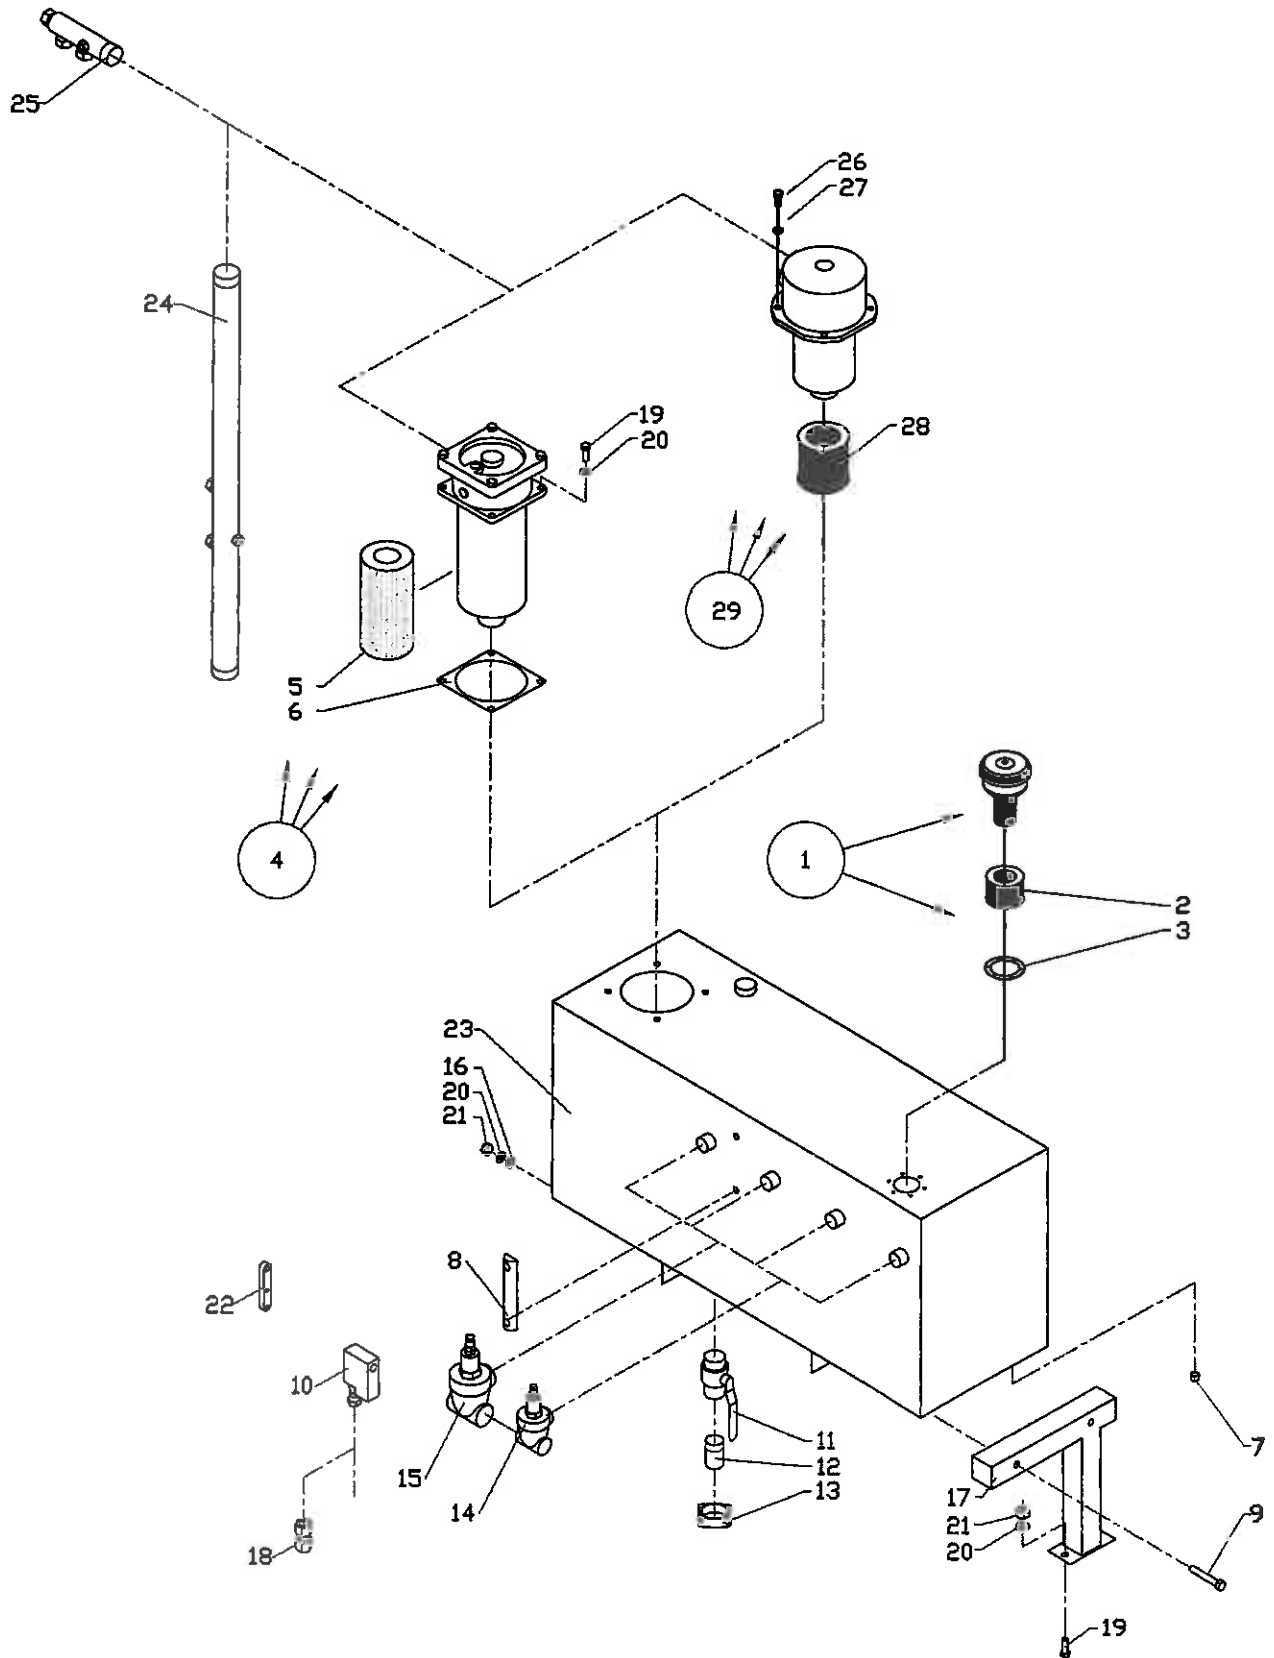

Pumpeanlæg - olietank

Sugar Beet Harvester TT-800

Pos	Bestil nr.	Benævnelse	Description	Bezeichnung	Bemærkning
1	851243	Luftfilter Kpl.	Air Filter Cpl.	Luftfilter Kpl.	Pi 0126 Pos. 3-4
2	851244	Filterindsats	Replacement Filter	Filter Einsatz	
3	851245	Pakning	Gasket	Packung	
4	851236	Returfilter Kpl.	Return Filter Cpl.	Rückleitung Kpl.	Pi 50025-056/3-N Pos. 5-6
5	851237	Filterindsats	Replacement Filter	Filter Einsatz	
6	851238	Pakning	Gasket	Packung	
7	940004	Rørprop	Pipe Plug	Rohrpropfen	1/2" RG
8	851242	Oliestandglas Kpl.	Oil Level Glass Cpl.	Ölstand Kpl.	Ikkon
9	1920214	Stålbolt	Bolt	Bolz	M10x70
10	861442	Pressostat	Pressostat	Pressostat	
11	702364	Kuglehane	Ball Valve	Kugelhahn	1"
12	26487190	Nippelrør	Nipple Pipe	Nippelrohr	
13	851990	Slangebånd	Hose Ring	Schlauch Ring	S-50/12
14	702386	Sikkerhedsventil	Pressure Relief Valve	Drück Regeler Ventile	Vmp 10/3
15	702400	Sikkerhedsventil	Pressure Relief Valve	Drück Regeler Ventile	Umpx 20/3-63
16	1930905	Spændeskive	Washer	Scheibe	M10
17	28627190	Ben	Tanksupport	Tankunterstütze	
18	28652340	Dæmpe Dysse			
19	1923104	Sætskrue	Screw	Schraube	M10x30
20	1930945	Fjederskive	Washer	Scheibe	M10
21	1930728	Stålmøtrik	Nut	Mutter	M10
22	28650370	Beslag	Console	Konsole	
23	28328100	Olietank	Oil Tank	Öl-Tank	Händel 68 150l
24	28627210	Returrør	Bush	Buchse	
25	28615960	Returrør	Bush	Buchse	
26	1923153	Stålsætskrue	Set Screw	Setzschraube	M12x30
27	1930947	Fjederskive	Washer	Scheibe	M12
28	851469	Filterindsats	Replacement Filter	Filter Einsatz	
29	851467	Returfilter Kpl.	Return Filter Cpl.	Rückleitung Kpl.