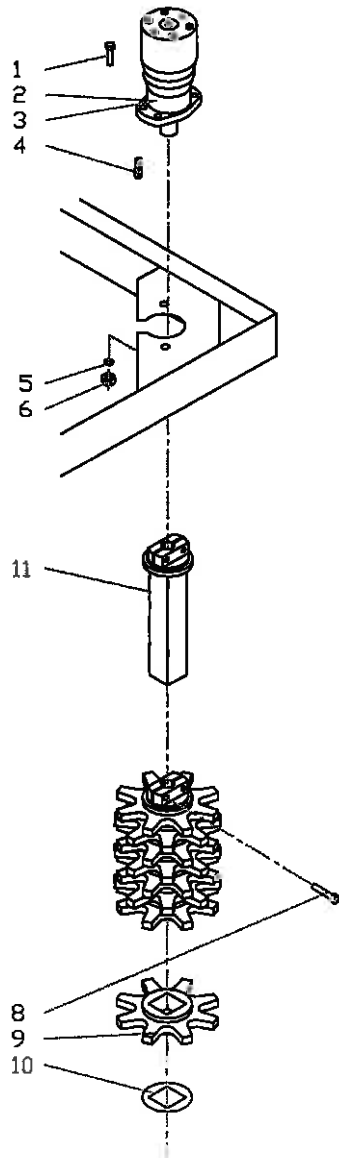

Gummivalse

Sugar Beet Harvester TT-800

Pos	Bestil nr.	Benævnelse	Description	Bezeichnung	Bemærkning
1	1923153	Sætskrue	Set Screw	Setzschraube	M12x30
2	851040	Oliemotor	Oil Motor	Öl Motor	Omp-100 Ø25
3	851087	Pakningssæt	Gasket Cpl.	Packung Kpl.	
4	931373	Pasfeder	Key	Key	A8x7x32
5	1930947	Fjederskive	Washer	Scheibe	M12
6	1930730	Stålmøtrik	Nut	Mutter	M12
7	28327470	Gummiwalze Kpl.	Rubber Roller Cpl.	Gummiwalze Kpl.	Pos. 9-11
8	1905550	Unbracoskrue	Screw	Schraube	Mc10x30
9	26210460	Gummiskive	Washer	Scheibe	Rep.Stk. 7 Stk
10	26468690	Skive	Washer	Scheibe	Rep.Stk.
11	28327471	Profil	Rod	Stange	Rep.Stk.
12	1922657	Stålbolt	Bolt	Bolzen	M12x70
13	28626780	Støtteben	Stay Leg	Fußstütze	
14	1930907	Spændeskive	Washer	Scheibe	M12