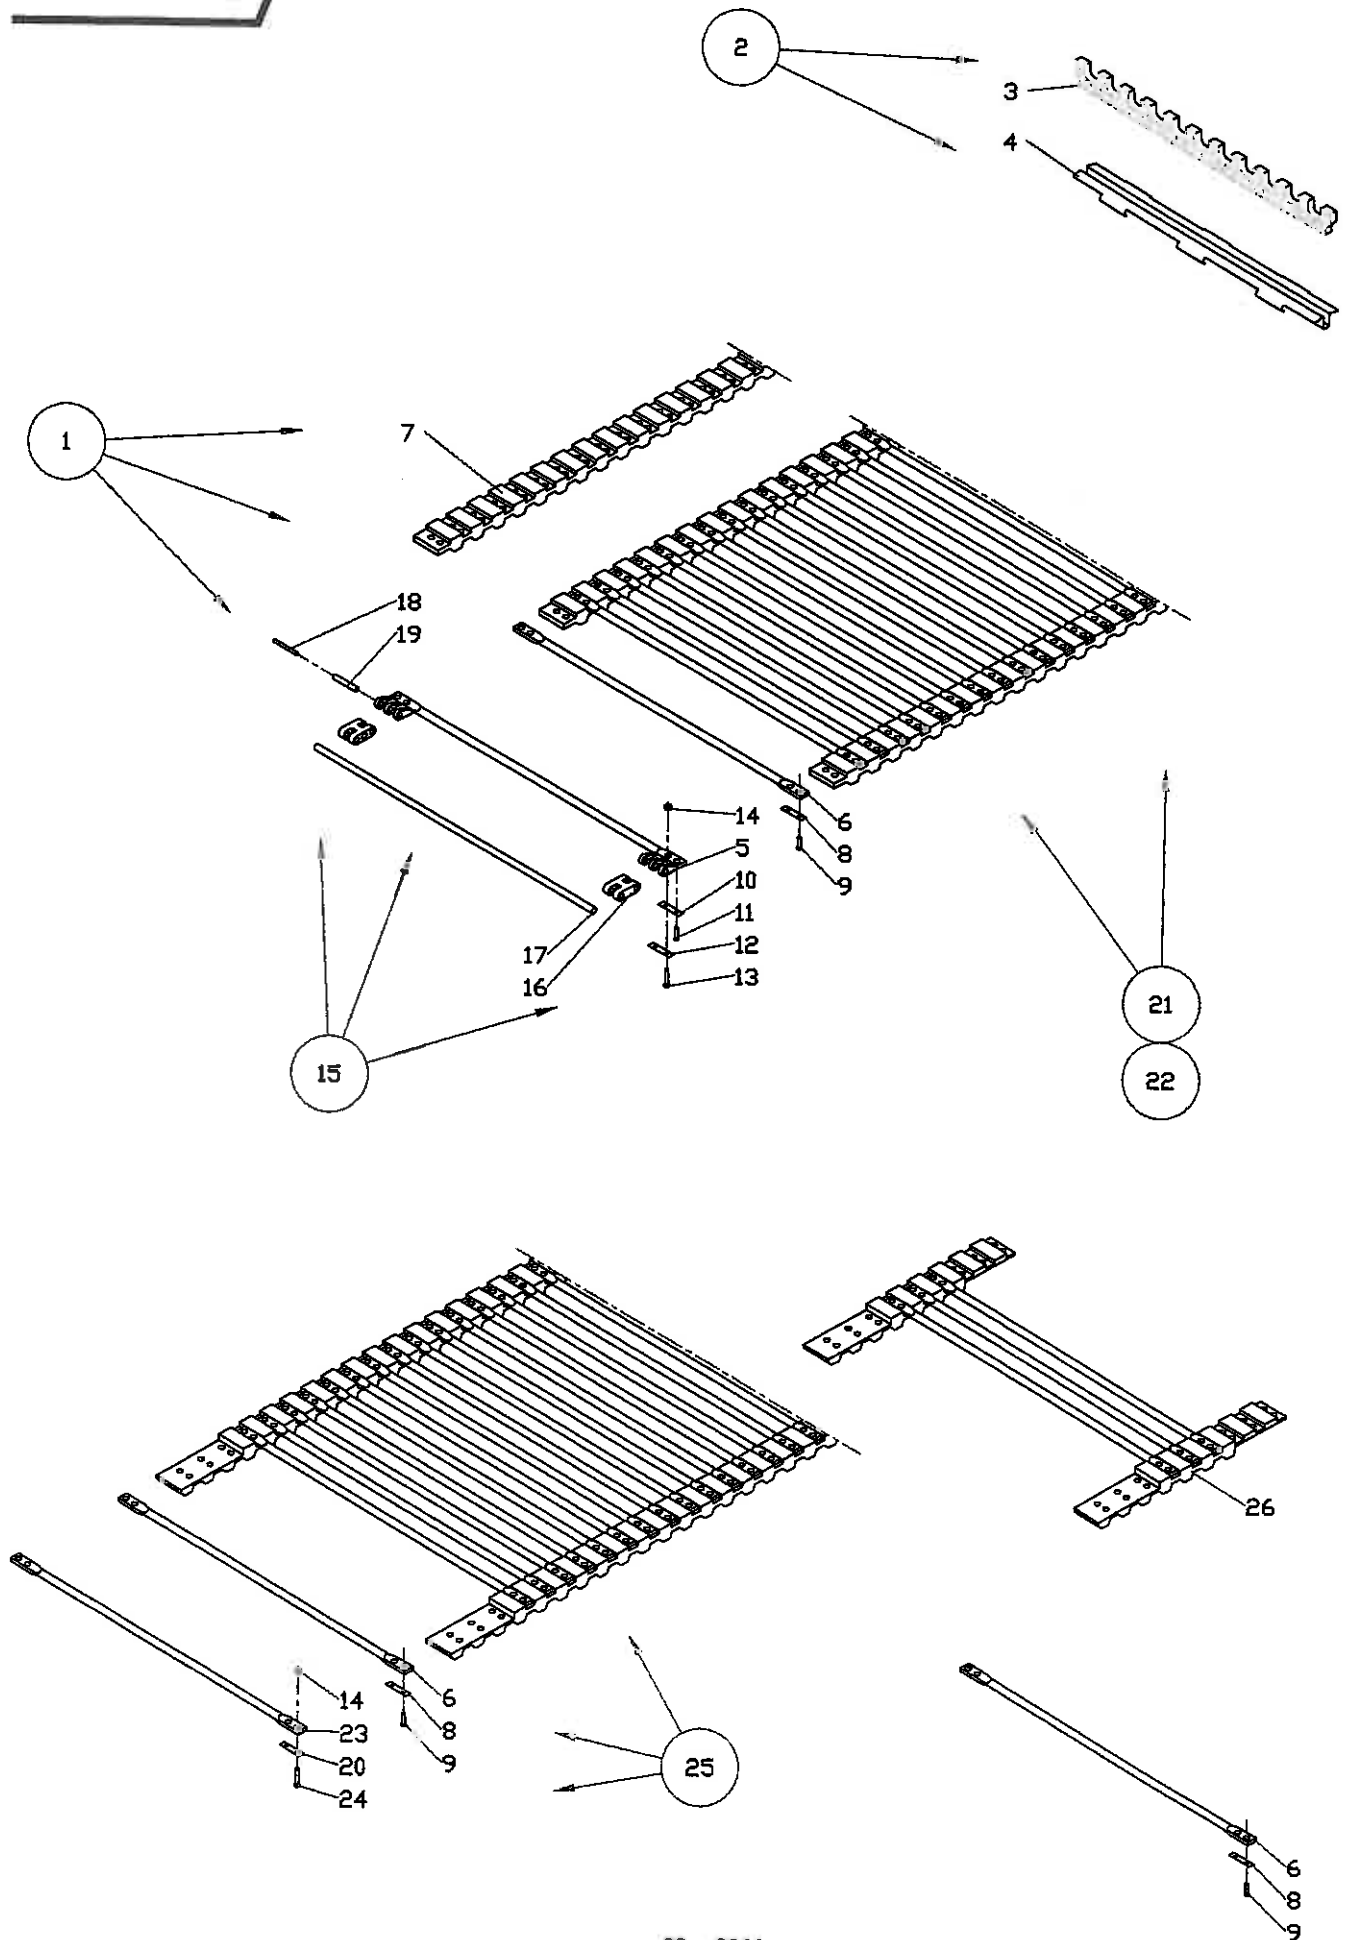

Underelevator med bundkæde

Sugar Beet Harvester TT-800

Pos	Bestil nr.	Benævnelse	Description	Bezeichnung	Bemærkning
1	28324870	Bundkæde Kpl.	Washer Belt Cpl.	Reinigungsband Kpl.	Pos. 1-19
2	28329160	Medbringer Kpl.	Catcher Cpl.	Mitnehmer Kpl.	Pos. 3-4 16 Stk.
3	28329120	Gummiplade	Rubber Plate	Gummiplatte	
4	28329050	Holder	Holder	Halter	
5	26486811	Samlestangsled	Bar Strap Part	Zwischenstangeglied	
6	26486790	Stang	Rad Iron	Stange	
7	28324861	Gummibånd	Rubber Belt	Gummiband	2x101 Delinger
8	25449190	Nitteplade	Riveting Plate	Nietungsplatte	
9	950526	Mejenitte	Rivet	Niete	Ø5,2x26
10	26438241	Nitteplade	Riveting Plate	Nietungsplatte	
11	950339	Mejenitte	Rivet	Niete	Ø8x26
12	26475570	Underlagsplade	Plate	Platte	
13	1905622	Unbracoskrue	Cap Screw	Inbrakoschraube	MK 6x35
14	1930801	Låsemøtrik	Nut	Mutter	M6
15	26497350	Samlestang Kpl.	Bar Cpl.	Stange Kpl.	
16	24431790	Hængsel	Hinge	Schanier	
17	26486830	Stang	Bar	Stange	
18	911426	Rørstift	Roller Pin	Rohrstift	Ø6x60
19	911676	Rørstift	Roller Pin	Rohrstift	Ø10x60
20	39619120	Plade	Plate	Platte	
21	26212861	Reparationsstykke	Repair Part	Ersatzstück	8 Led
22	26212662	Reparationsstykke	Repair Part	Ersatzstück	10 Led
23	39618440	Kædestang	Bar	Stang	
24	1905621	Unbracoskrue	Cap Screw	Inbrakoschraube	Mk 6x30
25	28216270	Bundkæde Kpl. M.Overlæg	Washer Belt Cpl.	Reinigungsband Kpl.	101 Delinger
26	28216269	Opdateringssæt