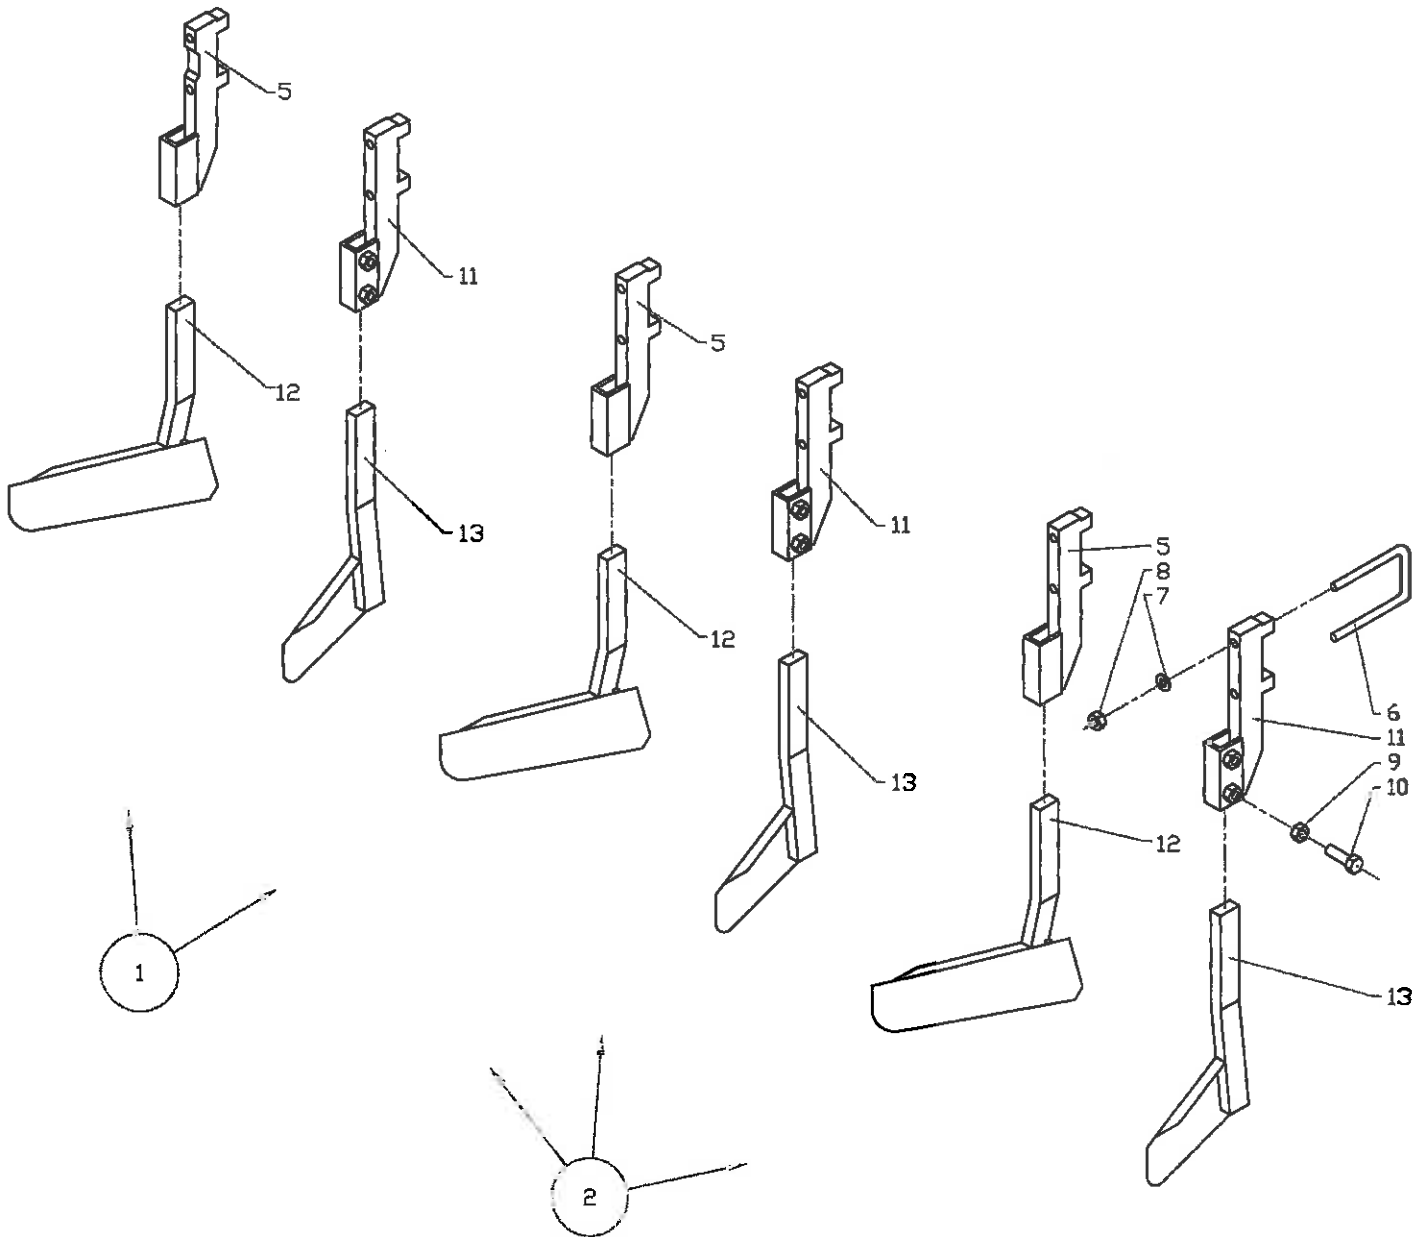

Ledeskinner

Sugar Beet Harvester TT-800

Pos	Bestil nr.	Benævnelse	Description	Bezeichnung	Bemærkning
1	26213400	Ledeskinner Kpl. 2 Rk.	Guideway Cpl.	Leitscheine Kpl.	Pos. 5-13
2	26213410	Ledeskinner Kpl. 3 Rk.	Guideway Cpl.	Leitscheine Kpl.	Pos. 5-13
3					
4					
5	26322851	Højre Spændebeslag	Right Retainer Bar	Rechts Spannbeslag	
6	26496570	Spændeøjle	Clamp	Bügel	
7	1930929	Spændeskive	Washer	Scheibe	M16
8	1930807	Låsemøtrik	Nut	Mutter	M16
9	1930733	Stålmøtrik	Nut	Mutter	M20
10	1923229	Sætskrue	Screw	Schraube	M20x50
11	26322852	Spændebeslag Venstre	Left Retainer Bar	Links Spannbeslag	
12	26322871	Ledeskinne Højre	Right Guideway	Rechts Leitscheine	
13	26322872	Ledeskinne Venstre	Left Guideway	Links Leitscheine