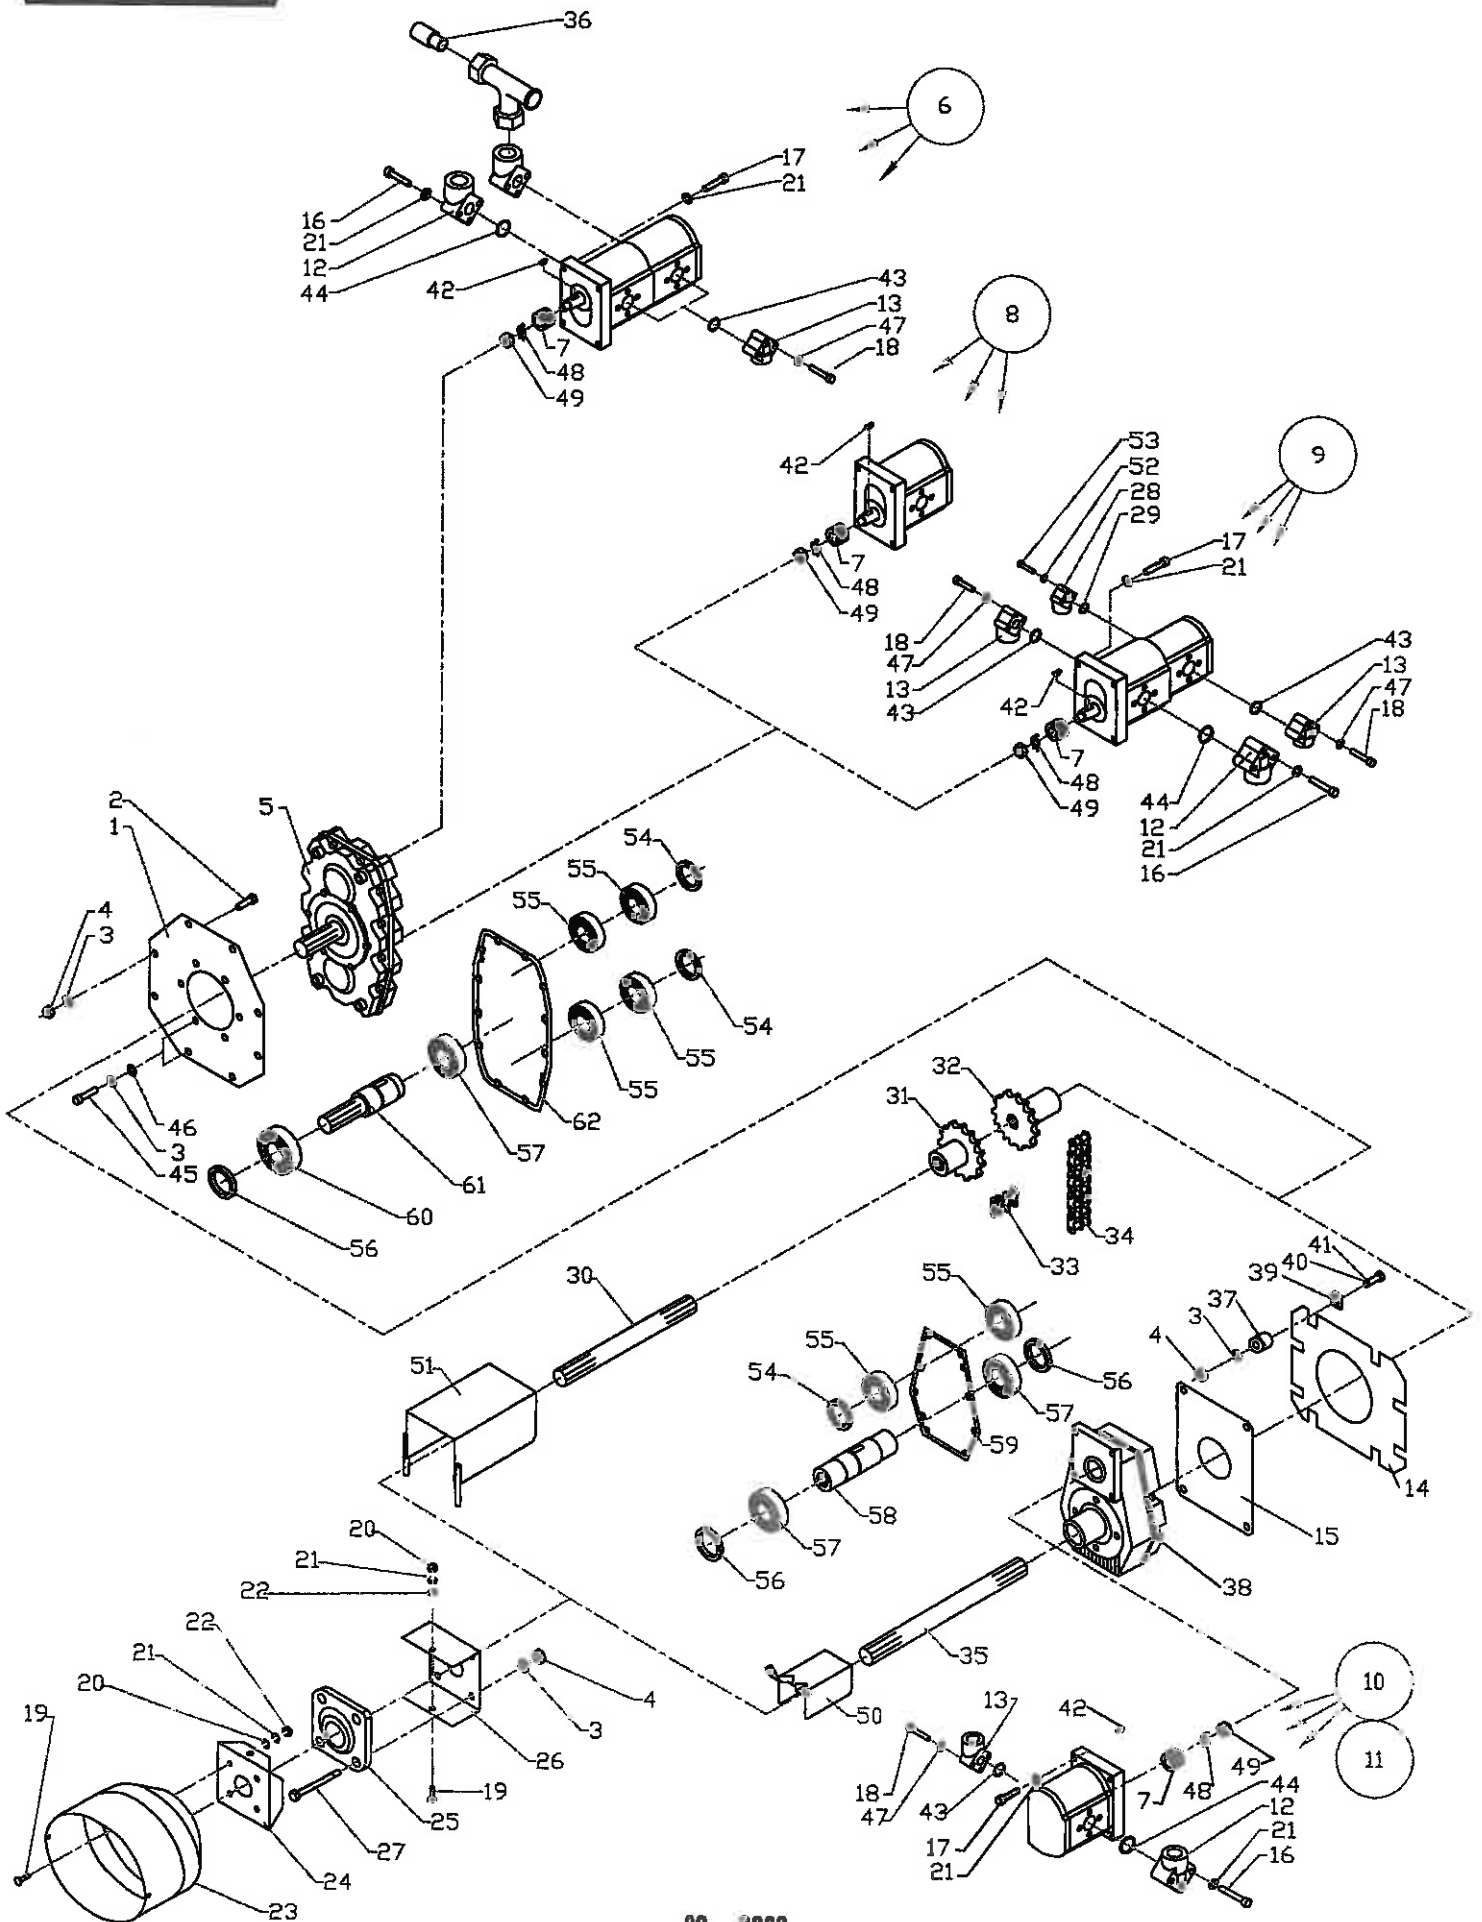

Pumpeanlæg - Fuldhydraulisk

Sugar Beet Harvester TT-800

Pos	Bestil nr.	Benævnelse	Description	Bezeichnung	Bemærkning
1	26320790	Plade	Plate	Platte	
2	1922652	Stålbolt	Bolt	Bolz	M12x35
3	1930947	Fjederskive	Washer	Scheibe	M12
4	1930805	Låsemøtrik	Nut	Mutter	M12
5	851107	Gear 1000 O/Min	Gear	Getriebe	Mpd/5/M/1,5
6	851226	Pumpe	Twinpump	Dobbeltpumpe	Polaris 34/34d
7	851151	Splinebøsning	Splined Bush	Keilbüschen	Mo 3/18
8	851227	Pumpe U/Aftopper	Pump	Pumpe	Polaris 22d
9	851229	Pumpe M/Aftopper	Twinpump	Dobbeltpumpe	Kp30.38/20.25
10	851228	Pumpe F. Rulletank 10m³	Twinpump	Dobbeltpumpe	POLARIS 34-S
11	851223	Pumpe F. Rulletank 12m³	Twinpump	Dobbeltpumpe	POLARIS 43-S
12	851254	Flange	Flanged	Flanschen	1" Rp 3/100
13	851255	Flange	Flanged	Flanschen	3/4" Rp 2/34
14	28324320	Momentplade	Plate	Platte	
15	28324310	Konsol For Gear	Console For Gear	Donsol Für Gear	
16	1905556	Unbracoskrue	Screw	Schraube	Mc10x60
17	1905552	Unbracoskrue	Screw	Schraube	Mc10x40
18	1905538	Unbracoskrue	Screw	Schraube	Mc8x45
19	1924051	Brædebolt	Bolt	Bolzen	M8x20
20	1930727	Stålmøtrik	Nut	Mutter	M8
21	1930944	Fjederskive	Washer	Scheibe	M8
22	1930904	Spændeskive	Washer	Scheibe	M8
23	802007	Pto-Skærm	Pto-Screen	Pto-Schirm	
24	25316840	Beslag	Tension Head	Beschlag	
25	500963	Flangeleje	Bearing	Lager	Pcj-35
26	25316830	Skærmbeslag	Screen	Schirm	
27	1920321	Stålbolt	Bolt	Bolzen	M12x130
28	851256	Flange	Flanged	Flanschen	1/2" Rp 1/12
29	700410	O-Ring	O-Ring	O-Ring	Ø15.54x2.62
30	25318610	Mangenotaksel	Shaft	Welle	Fh+Semi Tiptank
31	25466030	Kædehjul	Chain Wheel	Kettenrad	14 Tdr.
32	26488170	Kædehjul	Chain Wheel	Kettenrad	14 Tdr.
33	503241	Samleled	Joint Link	Sammelglied	3/4"X7/16"
34	503296	Rullekæde 14 Led	Chain 14 Links	Kette 14 Glieder	3/4"X7/16"
35	28324330	Aksel	Shaft	Welle	Fh+Semi Rullet
36	28626700	Bøsning	Bush	Busche	
37	28499880	Afstandsboøsning	Distance Bush	Distanzbusche	
38	851126	Gear	Gear	Getriebe	1000 O/Min
39	28499870	Kræveboøsning	Bush	Busche	
40	1922653	Stålbolt	Bolt	Bolzen	M12x40
41	1922657	Stålbolt	Bolt	Bolzen	M12x70
42	931810	Skivefeder	Disc Spring	Scheibefeder	3pa 4x7,5
43	700429	O-Ring	O-Ring	O-Ring	Ø22x2,62
44	700428	O-Ring	O-Ring	O-Ring	Ø29,75x3,53
45	1905583	Unbracoskrue	Screw	Schraube	Mc12x30
46	1930907	Spændeskive	Washer	Scheibe	M12
47	1930944	Fjederskive	Washer	Scheibe	M8
48	851252	Låseblok	Lock Plate	Sicherungsbleche	3pa
49	930044	Møtrik	Nut	Mutter	3pa M14x1,5
50	28628500	Skærm	Screen	Schirm	
51	26320660	Skærm	Screen	Schirm	
52	1930943	Fjederskive	Washer	Scheibe	M6
53	1905522	Unbracoskrue	Cap Screw	Unbrakoschraube	Mc6x35
54	509100	Simmering	Seal	Dichtung	45x60x7
55	500009	Kugleleje	Ball Bearing	Kugellager	6009
56	509114	Simmering	Seal	Dichtung	50x65x8
57	500010	Kugleleje	Ball Bearing	Kugellager	6010
58	25485350	Nav	Hub	Nabe	
59	851131	Pakning	Gasket	Packung	
60	500022	Kugleleje	Ball Bearing	Kugellager	6210
61	851133	Aksel	Shaft	Welle	
62	851132	Pakning	Gasket	Packung