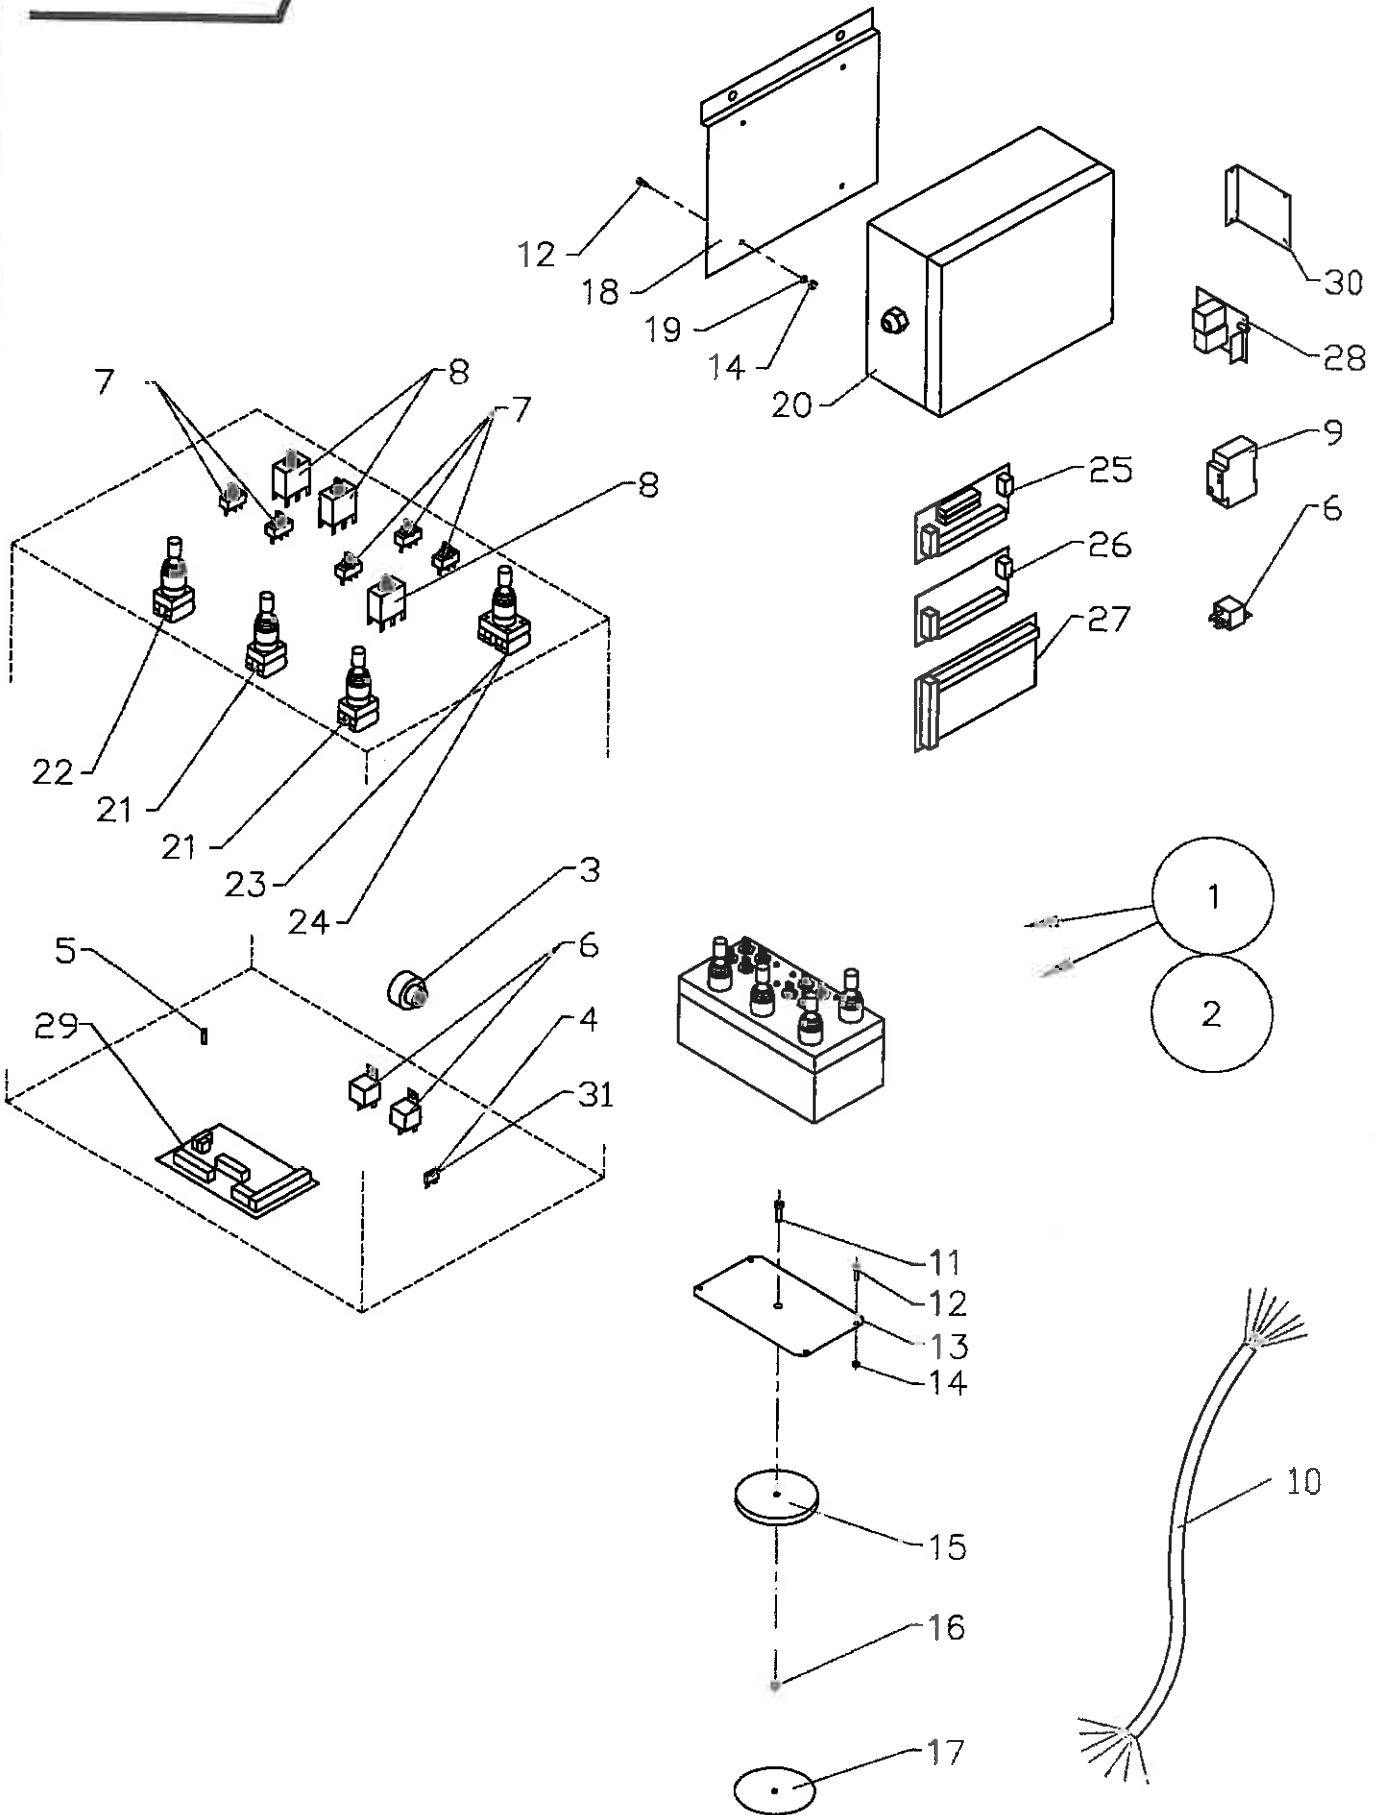

Styrebox

Sugar Beet Harvester TT-800

Pos	Bestil nr.	Benævnelse	Description	Bezeichnung	Bemærkning
1	861711	Styrebox Kpl. Tiptank	Kontrol Box Tippingtank	Kontrolbox Kipbunker	
2	861714	Styrebox Kpl. Rulltank	Kontrol Box	Kontrollbox	
3	862371	Alarm	Horn	Hupen	Buzz
4	862096	Sikring	Safety Fuse	Sicherung	15A
5	861710	Sikring	Safety Fuse	Sicherung	Ø5x20 6,3A
6	861211	Omskifterrelæ	Relay	Relais	4rd 003520 081 12v
7	861717	Vippekontakt	Switch	Kontakt	3-Polet
8	861726	Vippekontakt For EI-Reguleringsventil	Switch	Kontakt	
9	861440	Timer	Timer	Timer	Xm-D1
10	861713	Hovedkabel	EI-Wire	EI-Leitung	L=6,5 Mtr.
11	28617050	Skrue	Screw	Schraube	
12	1923031	Sætskrue	Screw	Schraube	M4x16
13	26321910	Plade	Plate	Platte	
14	1930724	Stålmøtrik	Nut	Mutter	M4
15	861705	Holdemagnet	Magnet	Magnet	510680 Ø80
16	1930803	Låsemøtrik	Nut	Mutter	M10
17	26495690	Plade	Plate	Platte	
18	28620560	Plade	Plate	Platte	
19	1930901	Spændeskive	Washer	Scheibe	M4
20	861712	Monteringsbox	Box	Box	
21	861810	Kontroler-Lås	Kontroler-Lock	Kontroller-Schloss	Aftopp/Skærløft
22	861809	Kontroler-Fjeder	Kontroler-Spring	Kontroller-Feder	Sidestyr
23	861811	Kontroler-Dobbelt	Kontroler-Twin	Kontroller-Dobbelt	Rulletank
24	861809	Kontroler-Dobbelt	Kontroler-Twin	Kontroller-Dobbelt	Tiptank
25	28329270	Print	Print	Print	Dybde-Renserul.
26	28624920	Print	Print	Print	Standart
27	28624880	Print	Print	Print	
28	862289	Print	Print	Print	Linak
29	28624890	Print	Print	Print	
30	28628880	Plade	Plate	Platte	
31	862094	Sikring	Safety Fuse	Sicherung	7,5A