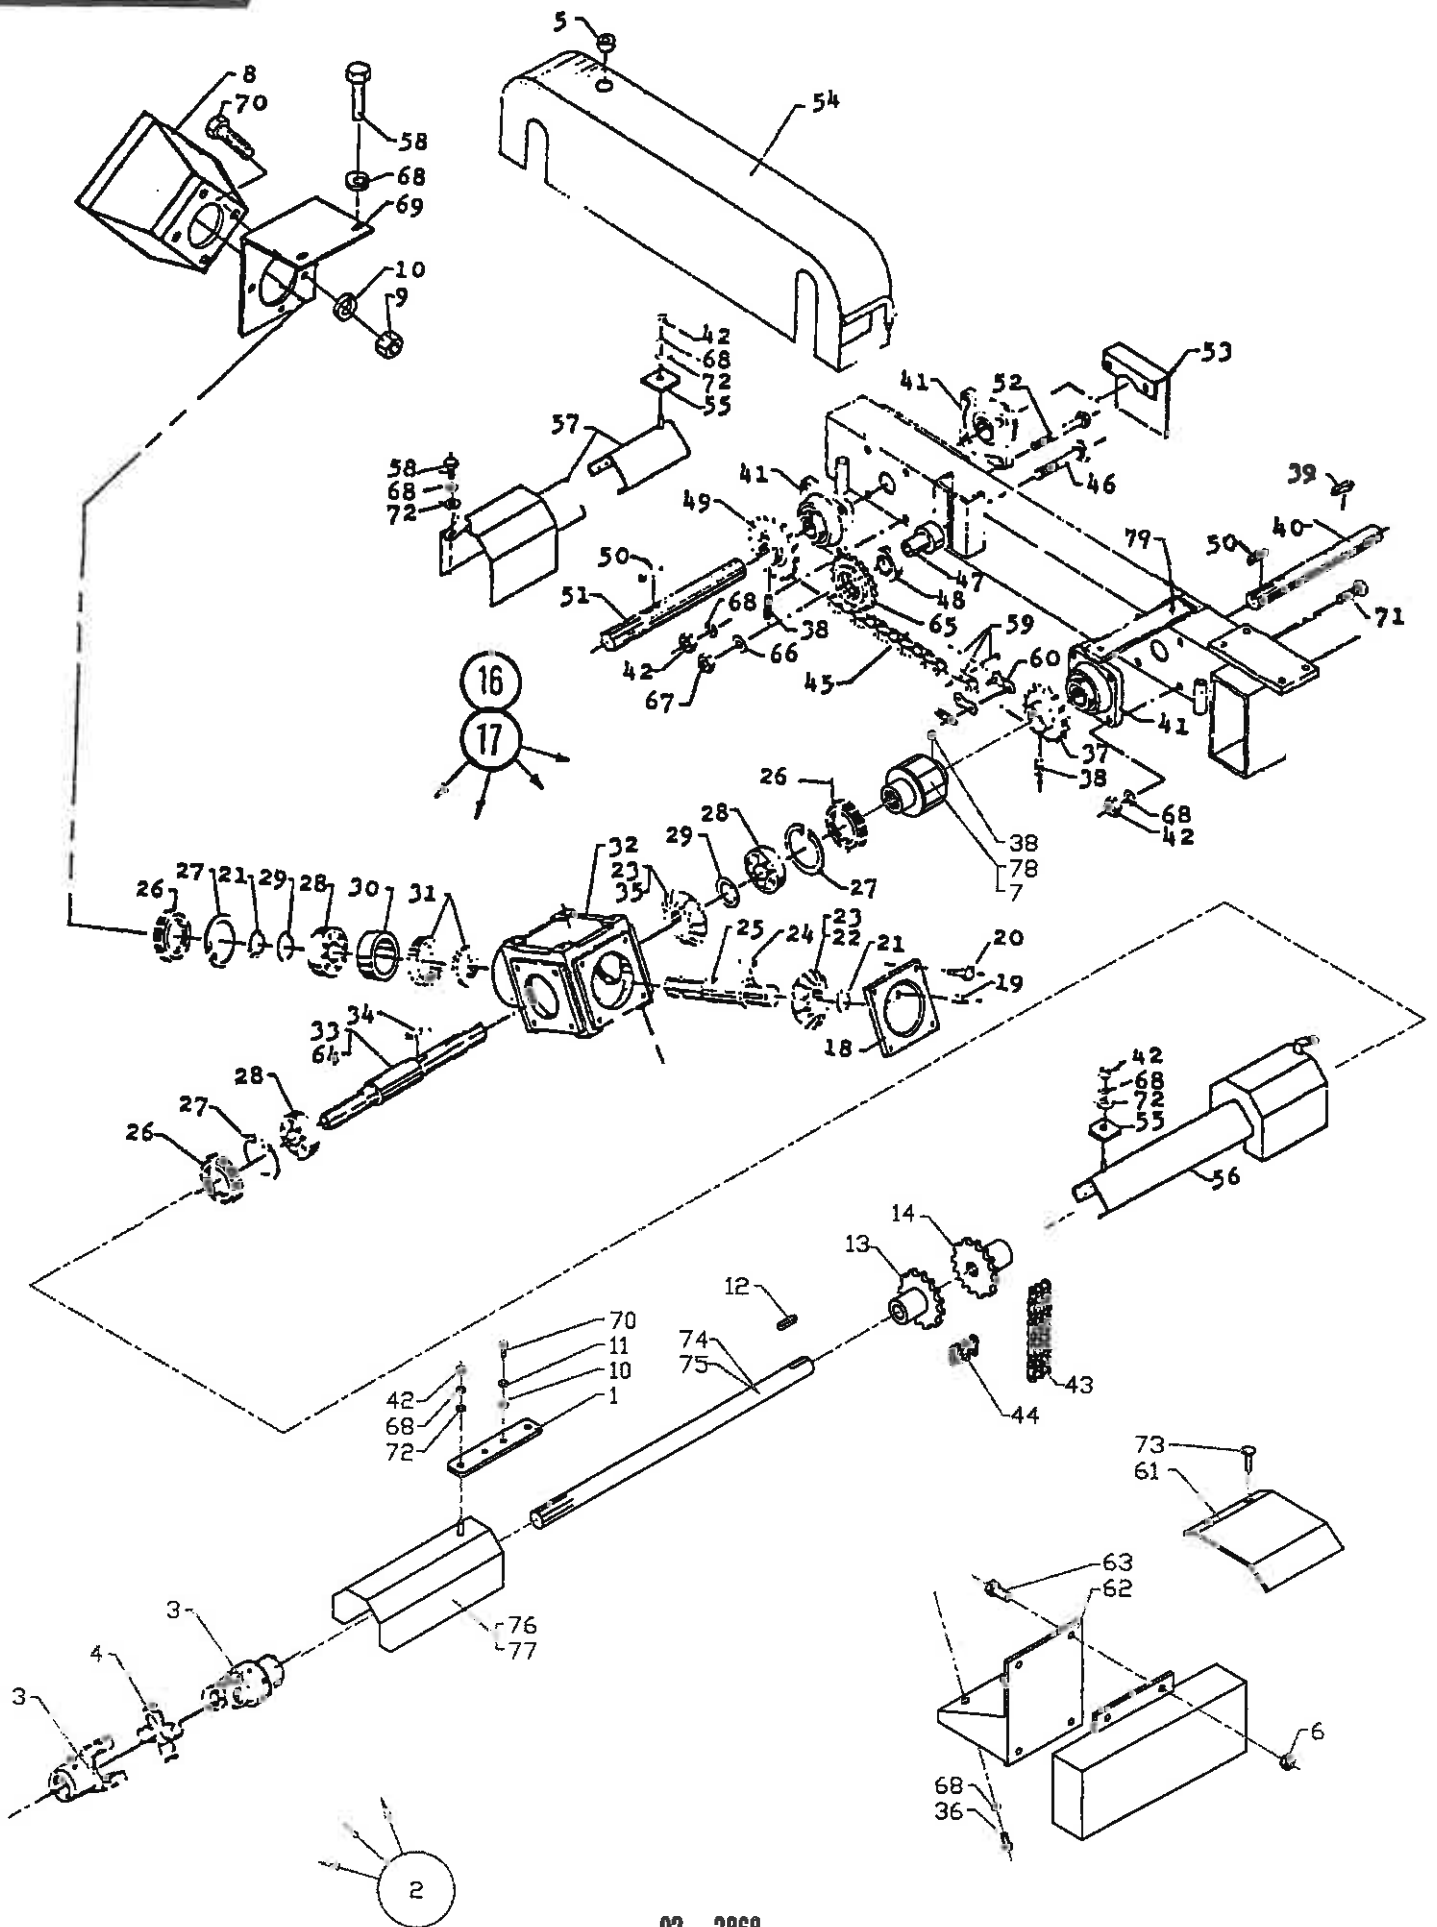

Transmission - Semihydraulisk

Sugar Beet Harvester TT-800

Pos	Bestil nr.	Benævneise	Description	Bezeichnung	Bemærkning
51	25438950	Aksel	Shaft	Welle	
52	1920220	Stålbolt	Bolt	Bolz	M10x120
53	25314700	Skærm	Screen	Schirm	
54	26209900	Skærm	Screen	Schirm	
55	26471380	Gummiklods	Rubber Block	Gummiklotz	
56	26466040	U-Skærm	U-Screen	U-Schirm	
57	26315190	Midterste U-Skærm	U-Screen Middle	U-Schirm Mitte	
58	1923101	Sætskure	Screw	Schraube	M10x16
59	503005	Forkrøbbet Led (Svær)	Cranked Link	Verkröpft Glied	3/4"X7/16" Simplex
60	503004	Samleled Lige (Svær)	Joint Link Straight	Sammelglied Gerade	3/4"X7/16" Simplex
61	28627280	Skærm	Screen	Schirm	RULLETANK 12m³
62	26313180	Gearkassekonsol	Console	Konsole	
63	1922652	Stålbolt	Bolt	Bolz	M12x35
64	852137	Aksel	Shaft	Welle	2 Rækket
65	26438760	Kædehjul 15 Tdr.	Chain Wheel 15 Teeth	Kettenrad 15 Zähne	
66	1930949	Fjederskive	Washer	Scheibe	M16
67	1930732	Stålmøtrik	Nut	Mutter	M16
68	1930945	Fjederskive	Washer	Scheibe	M10
69	25461420	Skærmbeslag	Tension Head F. Screen	Schirmbeschlag	
70	1923077	Sætskrue	Screw	Schraube	M8x20
71	1920219	Stålbolt	Bolt	Bolz	M10x110
72	1930905	Spændeskive	Washer	Scheibe	M10
73	1905678	Unbracoskrue	Screw	Schraube	Mk 12 X 20
74	28324340	Mangenotaksel	Shaft	Welle	Semi Rulletank
75	26322180	Mangenotaksel	Shaft	Welle	Semi Tiptank
76	28322193	Skærm	Screen	Schirm	Semi Tiptank
77	26322194	Skærm	Screen	Schirm	Semi Rulletank
78	504023	Kobling	Coupling	Kupplung	1 3/8" Ø30
79	28488710	Skærmbeslag	Tension Head	Beschlag