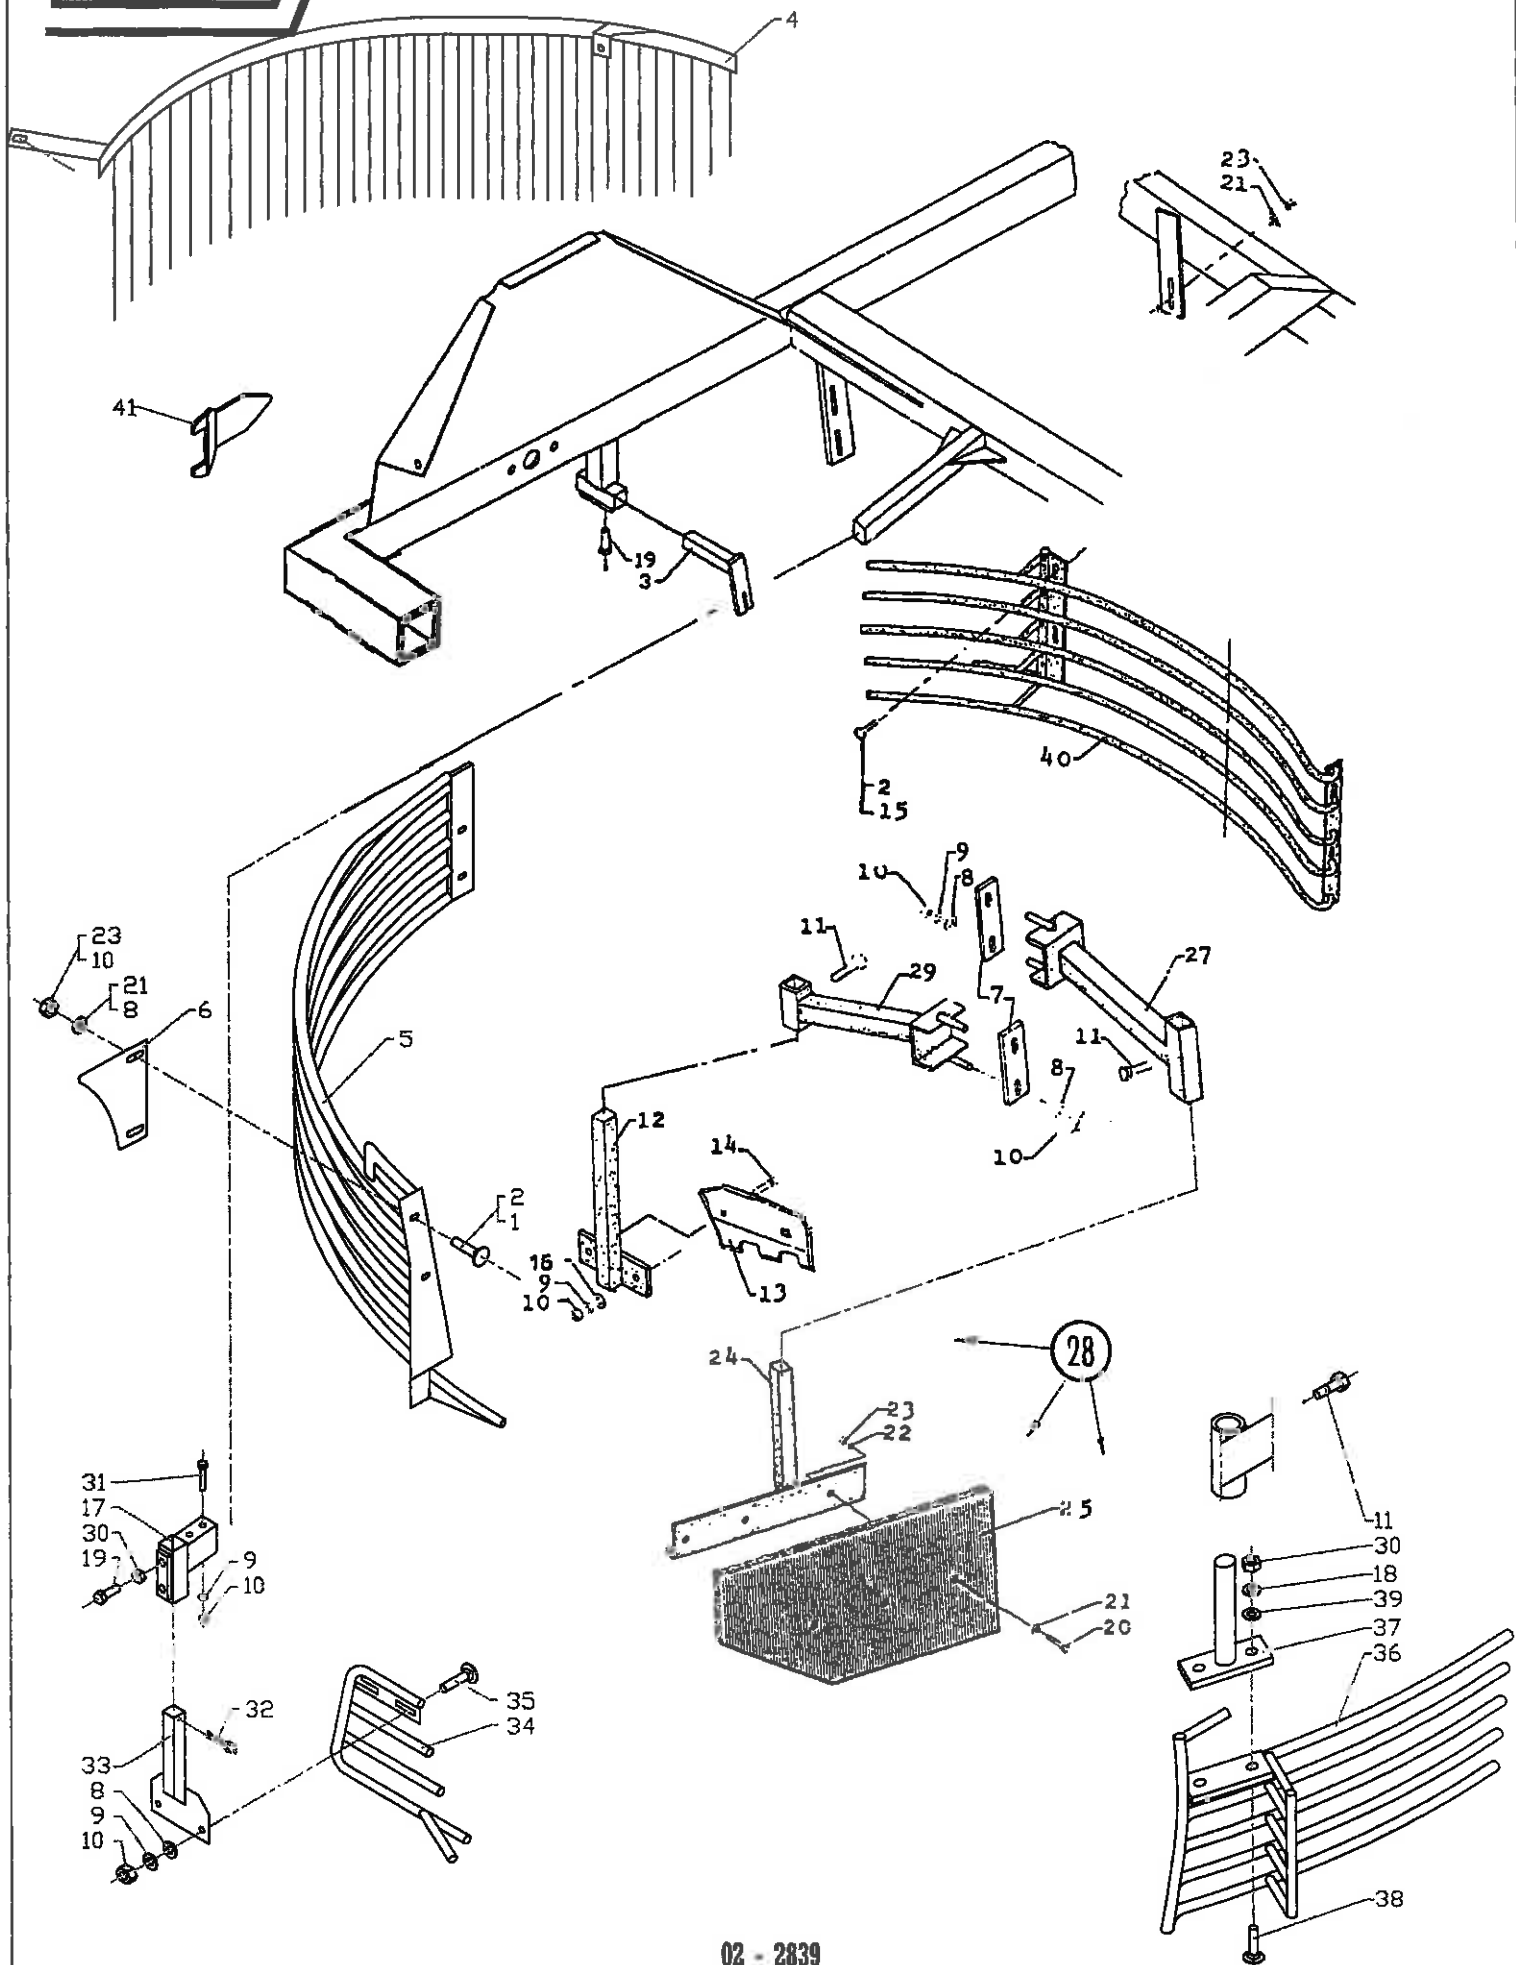

2 rækket oppelhjulskærme

Sugar Beet Harvester TT-800

Pos	Bestil nr.	Benævnelse	Description	Bezeichnung	Bemærkning
1	1922633	Stålbræddebolt	Bolt	Bolz	M10x60
2	1926026	Stålbræddebolt	Bolt	Bolz	M10x40
3	28621320	Spændebeslag	Retainer Bar	Spannbeschlag	
4	26213320	Kædejordskærm	Screen	Schirm	
5	28215980	Højre Skærm	Screen	Schirm	
6	26494690	Plade	Plate	Platte	
7	26468180	Spændestykke	Retainer Bar	Spannbeschlag	
8	1930907	Spændeskive	Washer	Scheibe	M12
9	1930947	Fjederskive	Washer	Scheibe	M12
10	1930730	Stålmøtrik	Nut	Mutter	M12
11	1923227	Sætskrue	Set Screw	Setzschraube	M20x40
12	26472370	Skraberholder	Scraper Retainer	Schraberhalter	
13	26478920	Skraber	Scraper	Schraber	
14	1926055	Stålbræddebolt	Bolt	Bolzen	M12x35
15	1926028	Stålbræddebolt	Bolt	Bolz	M10x50
16	26483530	Skive	Washer	Scheibe	
17	26493740	Spændebeslag	Retainer Bar	Spannbeschlag	
18	1930949	Fjederskive	Washer	Scheibe	M16
19	1923204	Sætskrue	Screw	Schraube	M16x40
20	1920209	Stålbolt	Bolt	Bolz	M10x45
21	1930905	Spændeskive	Washer	Scheibe	M10
22	1930945	Fjederskive	Washer	Scheibe	M10
23	1930728	Stålmøtrik	Nut	Mutter	M10
24	26318410	Holder	Holder	Halter	
25	26318420	Gummiplade	Rubber Plate	Gummiplatte	
26	1923104	Sætskrue	Set Screw	Setzschraube	M10x30
27	26318400	Spændebeslag	Retainer Bar	Spannbeschlag	
28	26322680	Gummiskærm Kpl.	Screen Cpl.	Schirm	Pos. 20-25
29	26318430	Spændebeslag	Retainer Bar	Spannbeschlag	
30	1930732	Stålmøtrik	Nut	Mutter	M16
31	1922664	Stålbolt	Bolt	Bolzen	M12x75
32	910327	R-Split	R-Split	R-Splint	Ø4
33	28620010	Stok	Holder	Halter	
34	28620080	Skærm	Screen	Schirm	
35	1926057	Stålbræddebolt	Bolt	Bolz	M12x45
36	28215250	Skærm Venstre	Screen	Schirm	
37	28621210	Holder	Holder	Halter	
38	1926080	Bræddebolt	Bolt	Bolz	M16x60
39	1930929	Spændeskive	Washer	Scheibe	M16
40	26211670	Rouletskærm	Screen	Schirm	
41	28626550	Plade	Plate	Platte