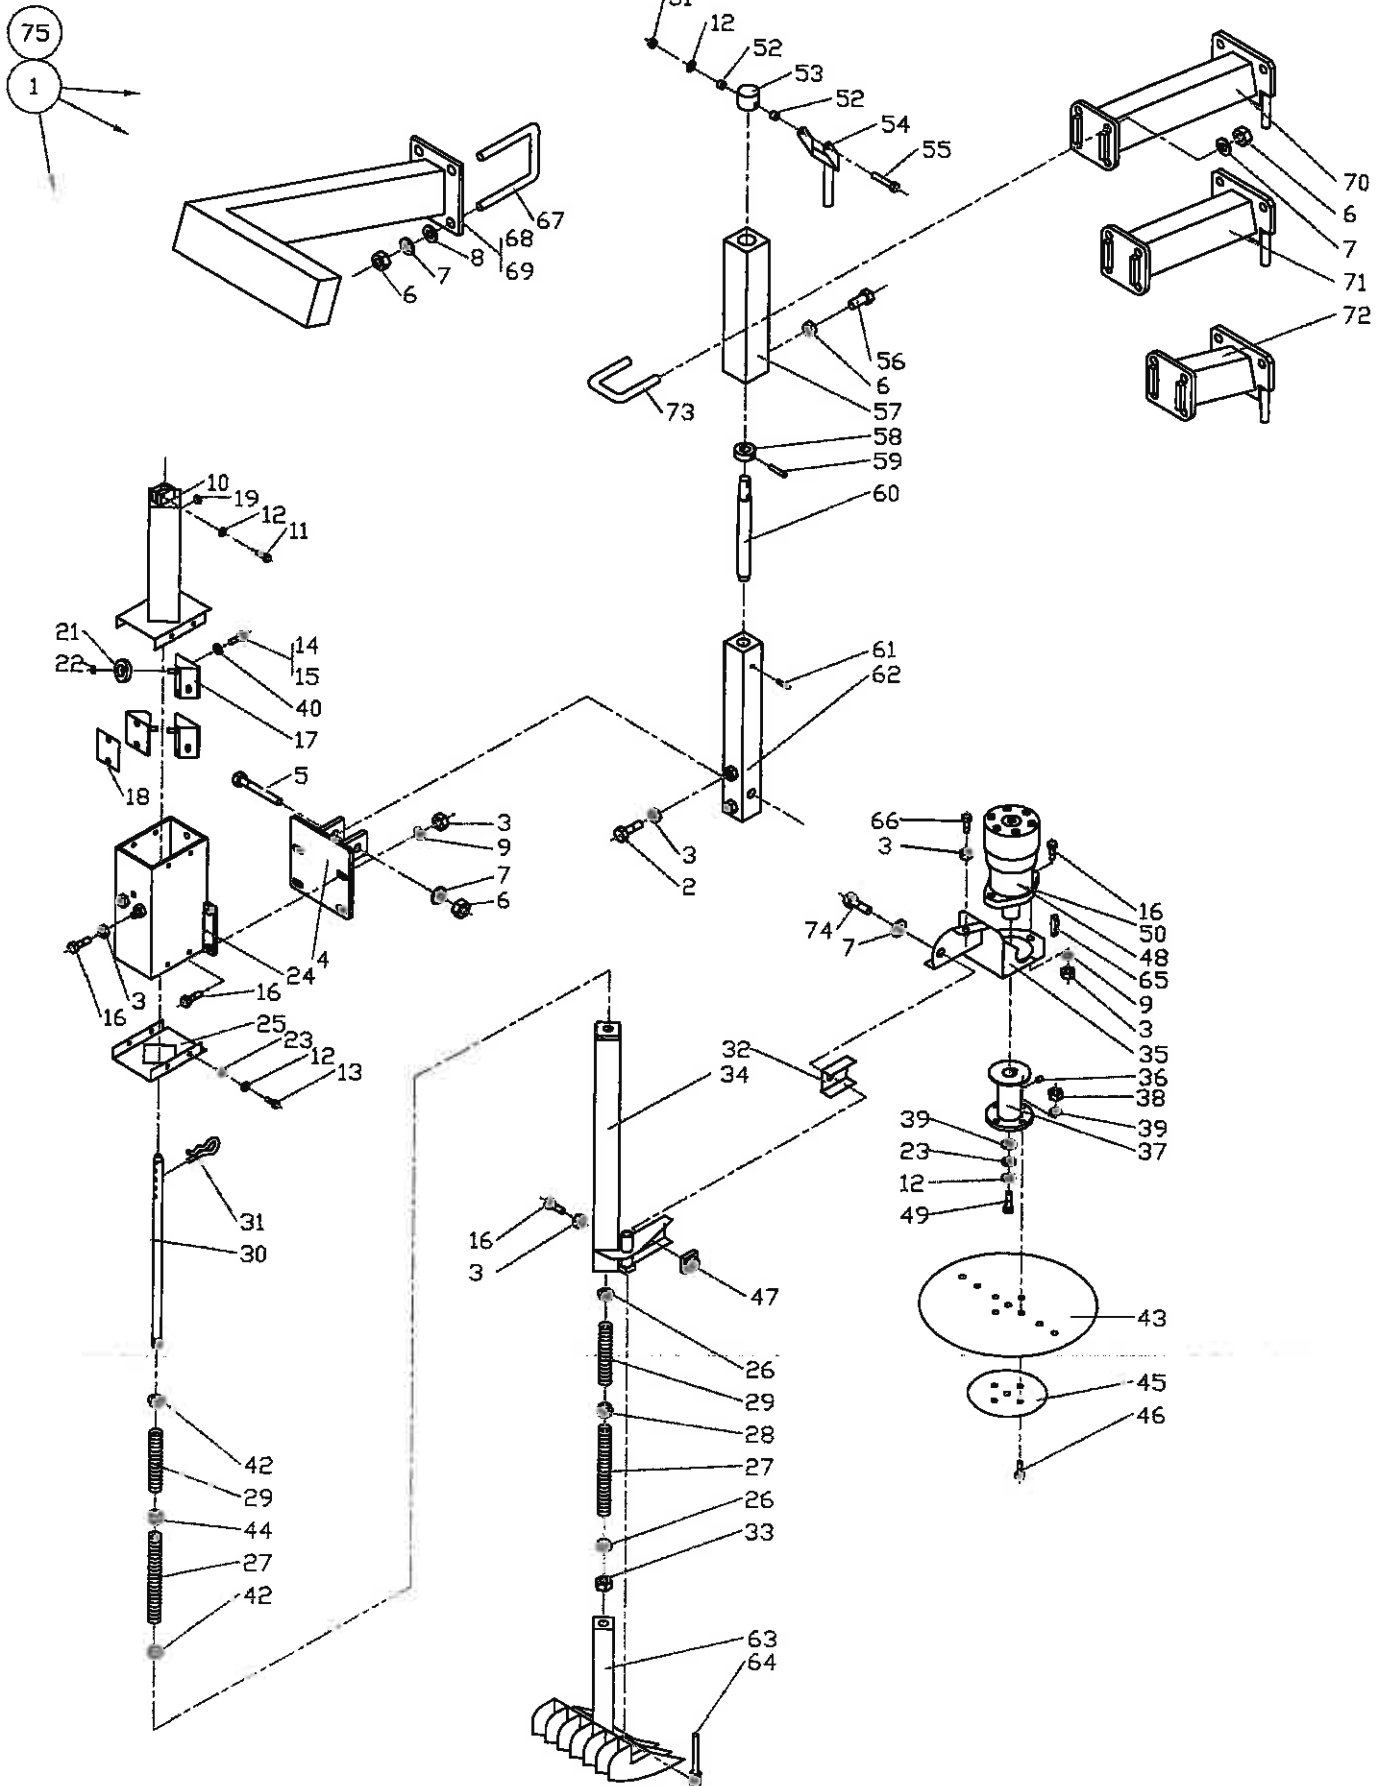

Skivepudser

Sugar Beet Harvester TT-800

Pos	Bestil nr.	Benævnelse	Description	Bezeichnung	Bemærkning
51	1930802	Låsemøtrik	Nut	Mutter	M8
52	30476500	Bøsning	Bush	Busche	
53	34486450	Nav	Hub	Nabe	
54	28621580	Spindelåsehåndtag	Handle	Handgriff	
55	1920166	Stålbolt	Screw	Schraube	M8x80
56	1922702	Stålbolt	Screw	Schraube	M16x40
57	32621810	Profil	Holder	Halter	
58	63404541	Stopring	Bush	Busche	
59	911572	Rørstift	Roller Pin	Rohrstift	Ø8x40
60	30476551	Spindel	Spindle	Spindel	
61	911418	Rørstift	Roller Pin	Rohrstift	Ø6x30
62	32621820	Stok	Holder	Halter	
63	32329000	Slæbesko	Holder	Halter	
64	32624480	Bolt	Bolt	Bolz	
65	931373	Pasfeder	Key	Key	A8x7x32
66	1923157	Stålsætskrue	Set Screw	Setzschraube	M12x50
67	25449330	Spændebeslag	Bracket	Konsole	
68	32327250	Ophæng	Bracket	Konsole	
69	32327460	Ophæng	Bracket	Konsole	Kun Gummidasker
70	32629010	Spændebeslag	Bracket	Konsole	Kun 2 Rækket
71	32627860	Spændebeslag	Bracket	Konsole	Kun 3 Rækket
72	32629020	Spændebeslag	Bracket	Konsole	2 & 3 Rækket
73	34495820	Spændeøjle	Clamp	Bügel	
74	1923218	Bolt	Screw	Schraube	M16x1,5x40
75	32215281	Ombyg.Sæt Skivepudser	Disc Scaiper	Tellerköpfer	Pos. 2-9,12,16,23, 26-39,41,43,45-66