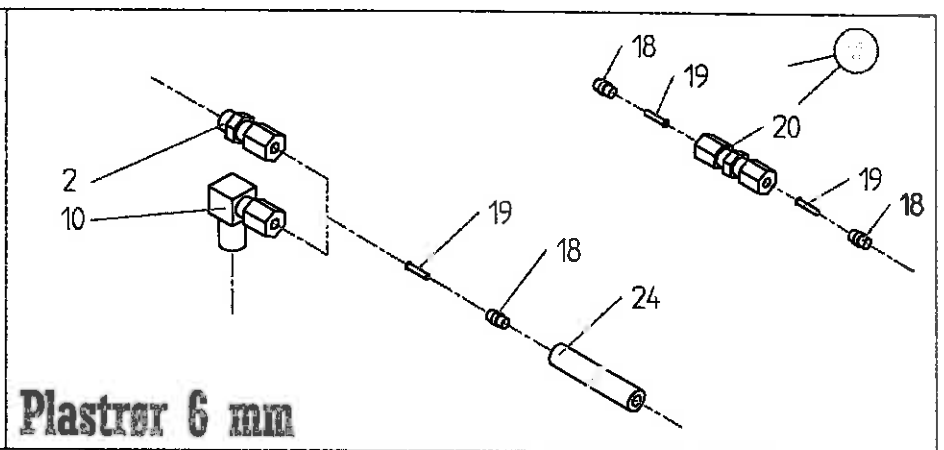

Centralsmøring

Sugar Beet Harvester TT-800

Pos	Bestil nr.	Benævnelse	Description	Bezeichnung	Bemærkning
1	705000	1 Smørested Kpl.	1 Schmierstellen Cpl.		Pos. 1-7
2	705025	Tilslutning	Adapters	Anschlußstücke	1/8"-Ø6
3	705003	Rørstuts	Tube Stub	Rohtstutzen	
4	705002	Omløber	Sleeve	Schraubhülse	
5	705001	Trykslange	High Pressure Hose	Hochdruckschlauch	
6	705026	Holder	Holder	Rohrverbinder	
7	501802	Smørenippel	Grease Fitting	Schmiernippel	1/8" RG
8	705048	Samlesæt Kpl.	Verschraubungen Cpl.	Verbinder Kpl.	Pos. 3,4,9
9	705027	Samler	Verschraubungen	Verbinder	
10	705028	Vinkel	Elbow	Winkel	1/8"-Ø6
11	705005	Rørstuts	Tube Stub	Rohrstutzen	
12	705004	Trykslange Med Fedt	High-Pressure Hose Filled With Grease	Hochdruckschlauch Mit Fett	
13	705042	Vinkel	Elbow	Winkel	M8-Ø6
14	705011	Tilslutning	Adapters	Anschlußstücke	1/8"Ø6
15	705039	Stålrør	Pipe	Rohr	Ø6
16	705009	Omløber Til Stålrør	Unions	Überwurfschauben	
17	705047	Samlesæt Kpl.	Verschraubungen Cpl.	Verbinder Kpl.	Pos. 18-20
18	705038	Keglering	Ring	Ring	
19	705037	Indsats Til Plastrør	Reinforcing Sockets	Einsteckhülsen	
20	705027	Samler	Verschraubungen	Verbinder	
21	705007	Skærring Til Plastrør	Ring	Ring	
22	705006	Omløber Til Plastrør	Unions	Überwurfschauben	
23	705008	Indsats Til Plastrør	Reinforcing Sockets	Einsteckhülsen	
24	705600	Plastrør	Hose	Schlauch	Ø6
25	705030	Tilslutning	Adapters	Anschlußstücke	M10-Ø6
26	705031	Vinkel	Elbow	Winkel	M10-Ø6
27	705032	Tilslutning	Adapters	Anschlußstücke	
28	705033	Skive	Washer	Scheibe	
29	705034	Doserstempel	Pump Elements	Pumpenelemente	2,5cm³/Min
30	705017	Doserstempel	Pump Elements	Pumpenelemente	1,8cm³/Min
31	705018	Doserstempel	Pump Elements	Pumpenelemente	0,8cm³/Min
32	705041	Fordeler	Feeders	Verteiler	Vpbm-6 L=60
33	705040	Fordeler	Feeders	Verteiler	Vpkm-6 L=127
34	705023	Fordeler	Feeders	Verteiler	Vpbm-8 L=135
35	705016	Pumpe	Pumps	Pumpen	12v
36	28681430	Plade	Plate	Platte	
37	28680480	Smøreblok	Block	Klotz