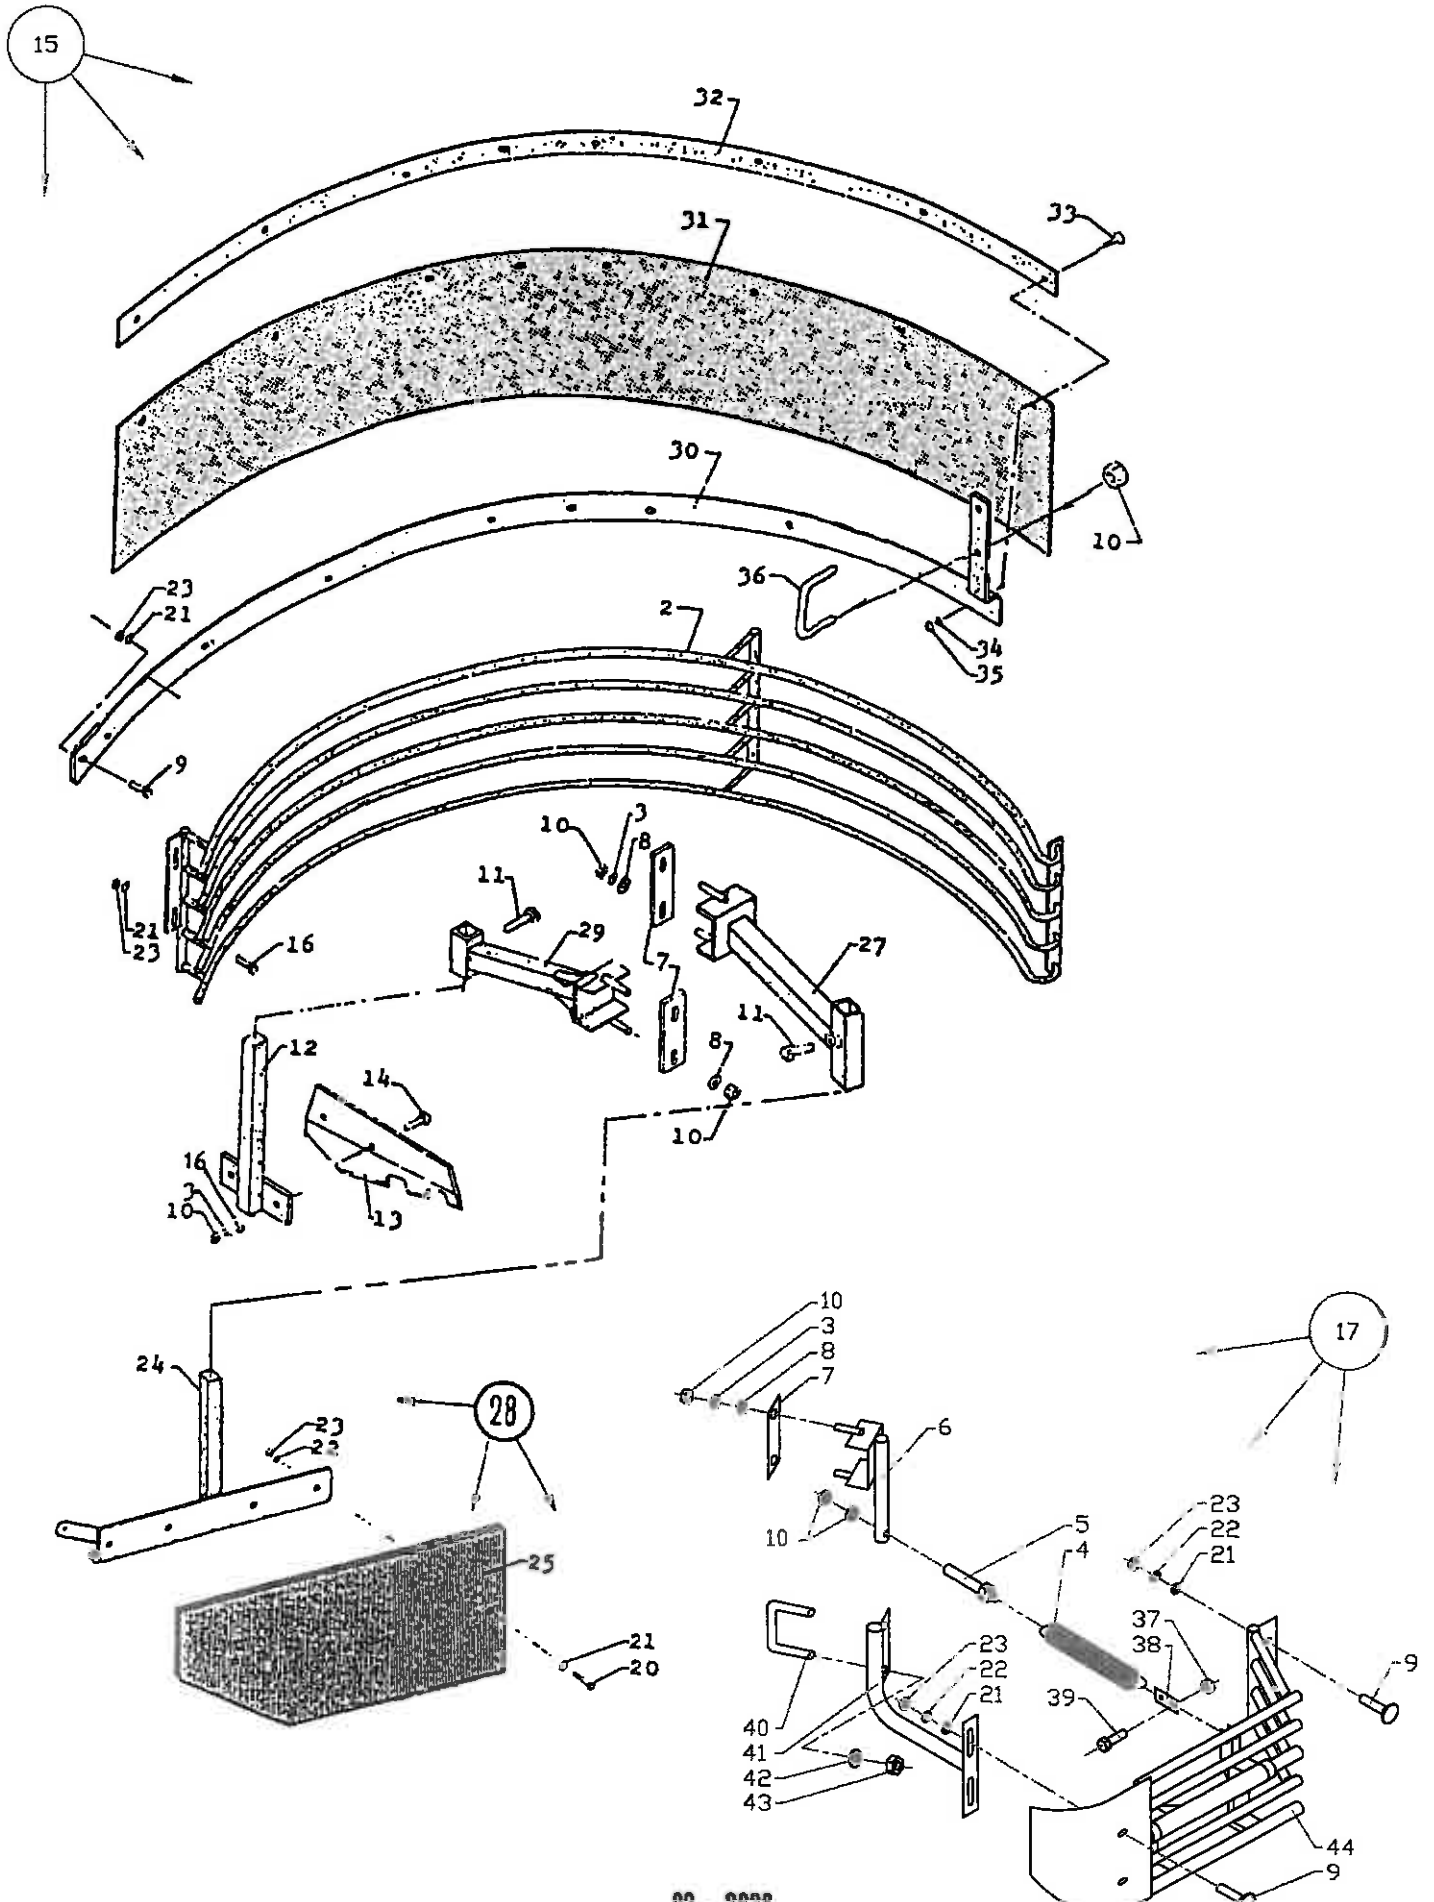

3 rækket roulettskærme

Sugar Beet Harvester TT-800

Pos	Bestil nr.	Benævnelse	Description	Bezeichnung	Bemærkning
1					
2	26104090	Rouietskærm	Rotor Screen	Rotorschirm	Kun Hydr.Stenukl.
3	1930947	Fjederskive	Washer	Scheibe	M12
4	26485780	Fjeder	Spring	Feder	
5	25443720	Fjederholder	Console	Konsole	
6	26321090	Fjederbeslag	Console	Konsole	
7	26468180	Spændestykke	Retainer Bar	Spannbeschlag	
8	1930907	Spændeskive	Washer	Scheibe	M12
9	1926026	Stålbreddebolt	Bolt	Bolz	M10x40
10	1930730	Stålmøtrik	Nut	Mutter	M12
11	1923227	Sætskrue	Set Screw	Setzschraube	M20x40
12	26472370	Skraberholder	Scraper Retainer	Schraberhalter	
13	26472400	Skraber	Scraper	Schraber	
14	1926055	Stålbreddebolt	Bolt	Bolzen	M12x35
15	26480620	Jordskærm Kpl.	Screen Cpl.	Schirm Kpl.	Pos.9,10,21,23,30-35
16	26483530	Skive	Washer	Scheibe	
17	26313430	Spilleskærm Kpl.	Screen Cpl.	Schirm Kpl.	Pos.3-10,21-23,37-44
18					
19					
20	1920209	Stålbolt	Bolt	Bolz	M10x45
21	1930925	Spændeskive	Washer	Scheibe	M10
22	1930945	Fjederskive	Washer	Scheibe	M10
23	1930728	Stålmøtrik	Nut	Mutter	M10
24	26315691	Holder	Holder	Halter	
25	26316060	Gummiplade	Rubber Plate	Gummiplatte	
26					
27	26315670	Spændebeslag	Retainer Bar	Spannbeschlag	
28	26480590	Gummiskærm Kpl.	Rubber Screen Cpl.	Gummischirm Kpl.	Pos. 20-25
29	26317010	Spændebeslag	Retainer Bar	Spannbeschlag	
30	26209880	Bøjle	Schackle	Bügel	
31	26465140	Gummiplade	Rubber Plate	Gummischirm	
32	26471980	Spændeskinne	Retainer Rail	Spannscheine	
33	1924054	Brædebolt	Bolt	Bolz	M8x35
34	1930904	Spændeskive	Washer	Scheibe	M8
35	1930727	Stålmøtrik	Nut	Mutter	M8
36	26465130	Bøjle	Schackle	Bügel	
37	1930805	Låsømøtrik	Nut	Mutter	M12
38	26488370	Fjederstykke	Console	Konsole	
39	1920308	Stålbolt	Bolt	Bolz	M12x40
40	26488350	Spænde bøjle	Schackle	Bügel	
41	26321080	Beslag	Retainer Bar	Beschlag	
42	1930949	Fjederskive	Washer	Scheibe	M16
43	1930732	Stålmøtrik	Nut	Mutter	M16
44	26213010	Spilleskærm	Screen	Schirm	