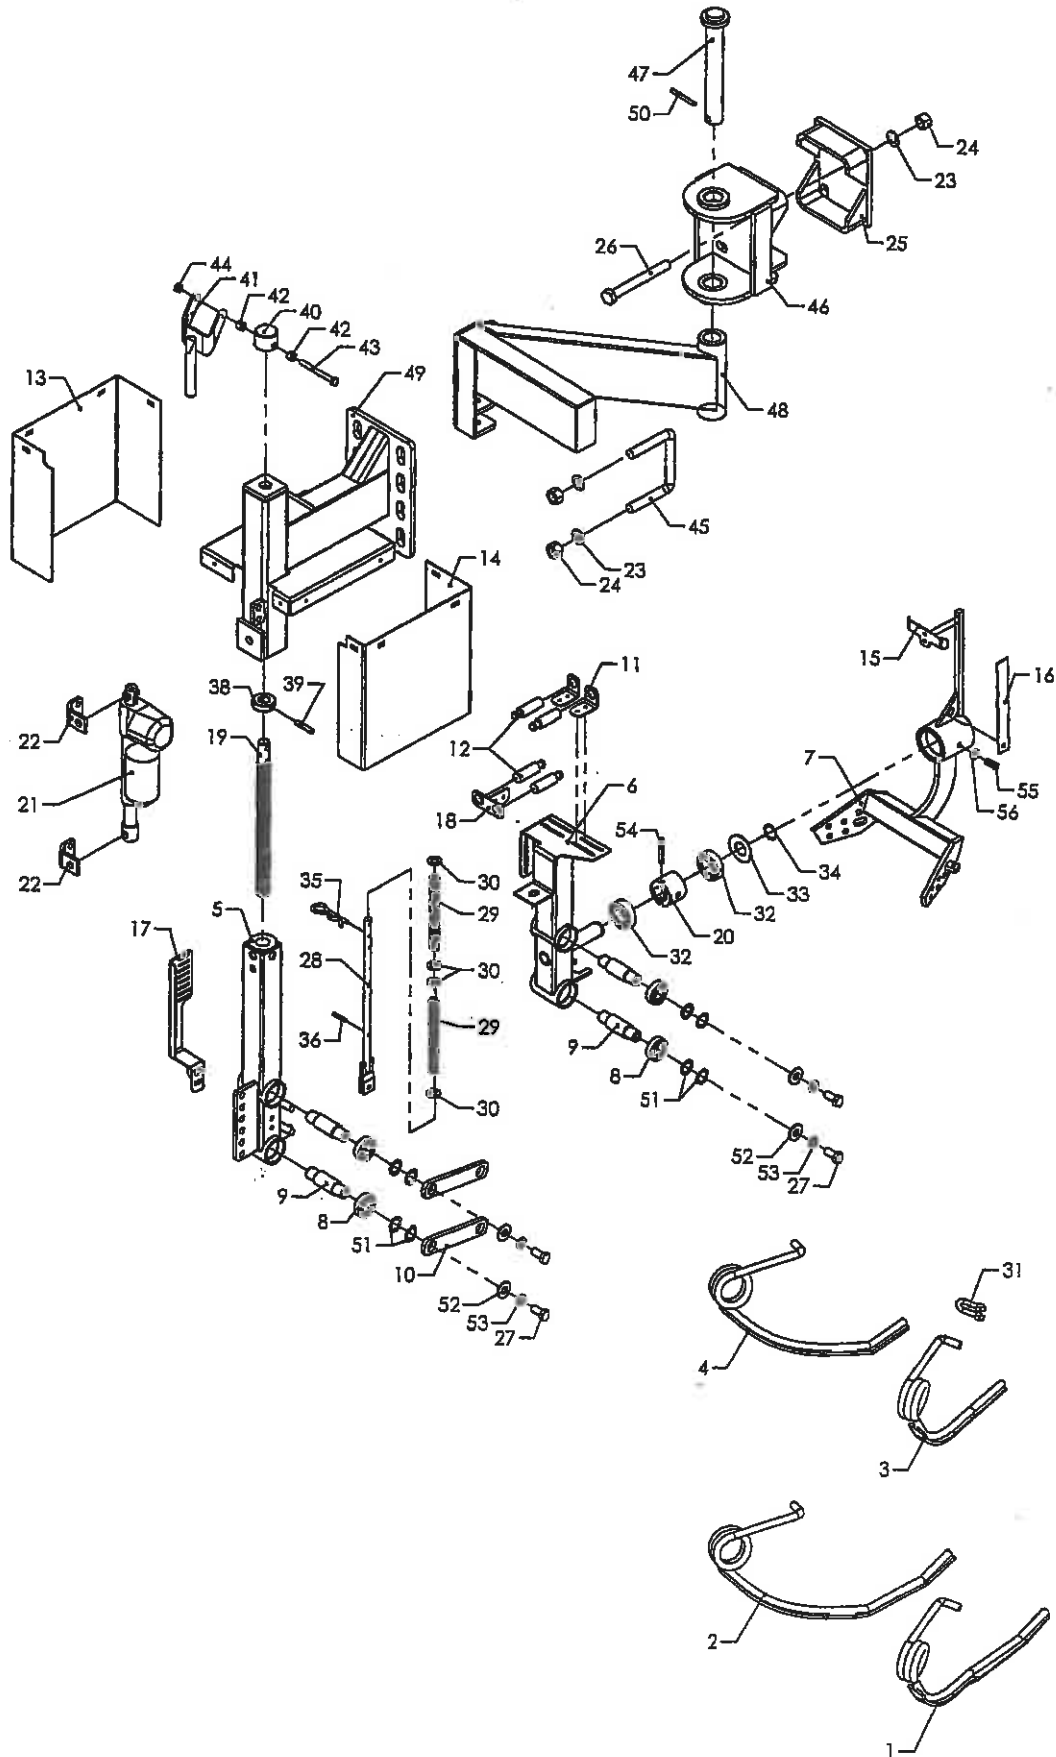

TT-sidestyr

Pos	Bestil nr.	Benævnelse	Description	Bezeichnung	Bemærkning
1	88706832	Føler, venstre	Feeler, left	Fühler, Links	
2	88706831	Føler, højre	Feeler, right	Fühler, Rechts	
3	29690190	Føler, venstre	Feeler, left	Fühler, Links	
4	29690180	Føler, højre	Feeler, right	Fühler, Rechts	
5	88699040	Holder	Holder	Halter	
6	29698140	Holder	Holder	Halter	
7	29698150	Ophængskonsol	Console	Konsole	
8	500785	Kugleleje	Ball bearing	Kugellager	6004-2RS
9	26491590	Aksel	Shaft	Welle	
10	29697780	Arm	Arm	Arm	
11	29697800	Beslag	Suspension	Beschlag	
12	12848001	Inductiv føler	Switch	Sensor	
13	29699810	Skærm	Cover	Deckel	
14	29698110	Skærm	Cover	Deckel	
15	88698080	Aftasterplade	Plate	Platte	
16	26497090	Fjeder	Spring	Feder	
17	29697840	Beslag	Suspension	Beschlag	
18	29695870	Beslag	Suspension	Beschlag	
19	29481040	Spindel	Spindle	Spindel	
20	600427	Gummidæmper	Rubber damping device	Gummidämpfer	
21	862287	El-aktivator	El-aktivator	El-aktivator	
22	28647040	Haldepl. for Linak-motor	Suspension	Beschlag	
23	1930909	Spændeskive	Washer	Scheibe	M16
24	1930010	Møtrik	Nut	Mutter	M16
25	26475060	Spændebeslag	Suspension	Beschlag	
26	1922712	Stålbolt	Bolt	Bolzen	M16x140
27	1922650	Bolt	Bolt	Bolzen	M12x25
28	88698130	Stang	Rod	Stange	
29	14771700	Fjeder	Spring	Feder	
30	1930907	Spændeskive	Washer	Scheibe	M12
31	14847300	Wirelås	Wire lock	Wireschloss	7/16"
32	500798	Kugleleje	Ball bearing	Kugellager	6205-2RS
33	800251	Tætningsring	Ring	Ring	
34	932025	Seegerring	Snap ring	Sicherungsring	U-25
35	910329	R-split	R-split	R-Splint	ø5
36	911368	Rørspændstift	Roller pin	Rohrstift	ø5x30
37	1923077	Stålsaatskrue	Screw	Schraube	M8x20
38	63404541	Stopring	Ring	Ring	
39	911572	Rørstift	Roller pin	Stift	ø8x40
40	34486450	Nav	Hub	Naben	
41	28621580	Spindelåsehåndtag	Handle	Handgriff	
42	30476500	Bøsning	Bush	Buchse	
43	1920166	Bolt	Bolt	Bolzen	M8x80
44	1930802	Låsemøtrik	Nut	Mutter	M8
45	26497180	Spændebøjle	Clamp	Bügel	
46	29698180	Beslag	Suspension	Beschlag	
47	29698120	Bolt	Bolt	Bolzen	
48	29698170	Ophæng	Suspension	Aufhängung	
49	29698200	Konsol	Console	Konsole	
50	911426	Rørstift	Roller pin	Stift	ø6x60
51	932419	Tætningsring	Ring	Ring	
52	1930927	Spændeskive	Washer	Scheibe	M12 - svær
53	1930947	Fjederskive	Spring washer	Federscheibe	M12
54	911574	Rørstift	Roller pin	Stift	ø8x50
55	1905451	Pinolskrue	Screw	Schraube	M10x25
56	1930855	Kontramøtrik	Nut	Mutter	M10