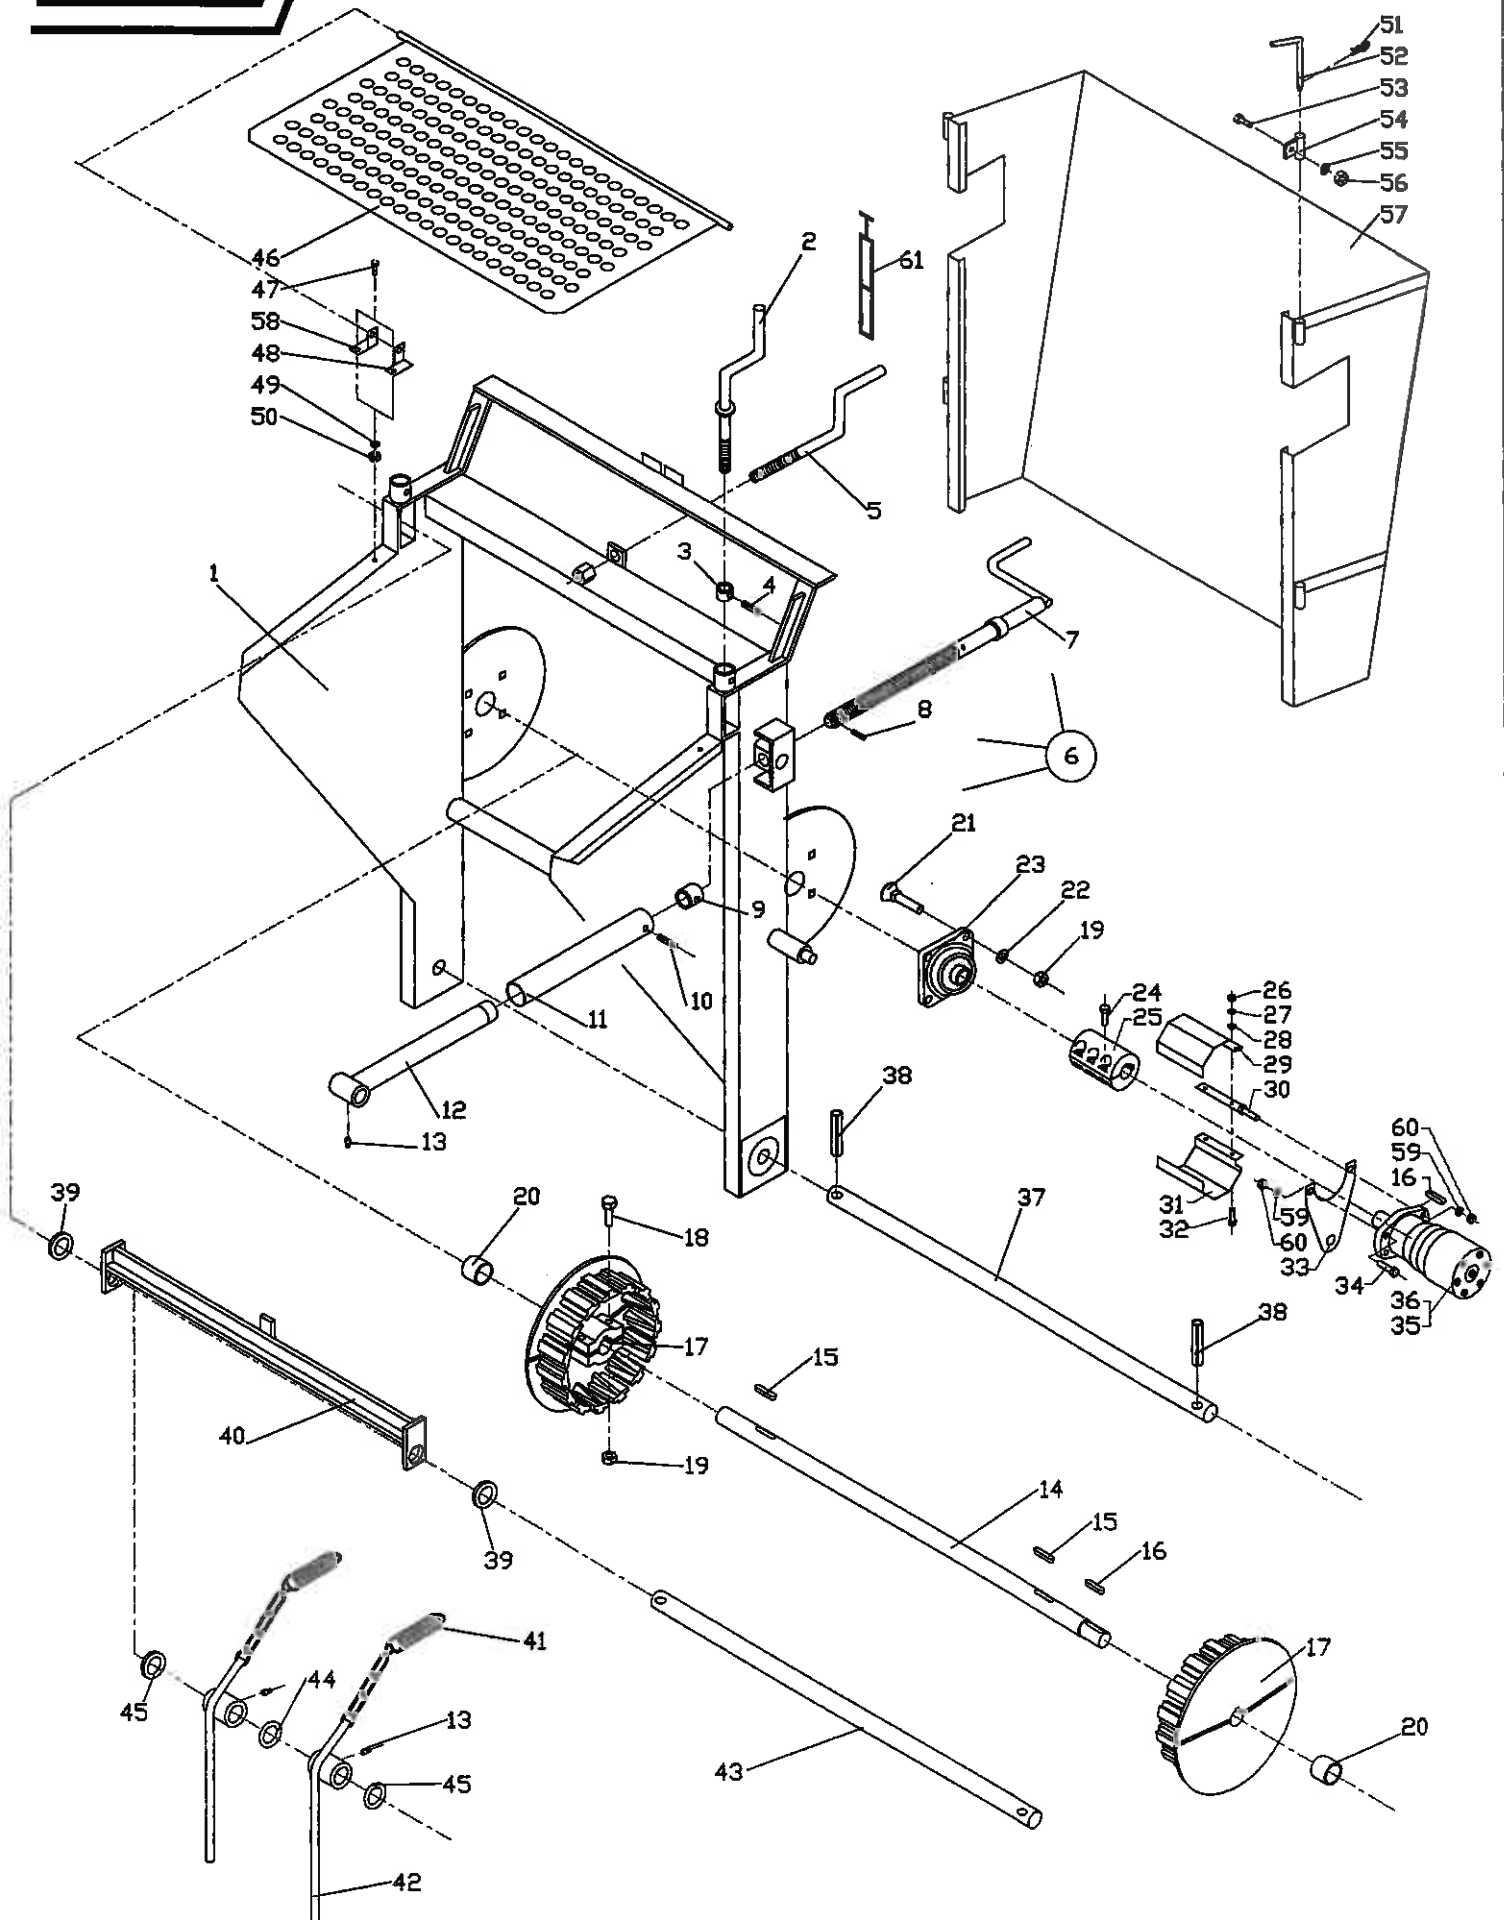

Drejekonsol

Sugar Beet Harvester TT-800

Pos	Bestil nr.	Benævnelse	Description	Bezeichnung	Bemærkning
1	28104891	Drejekonsol	Turn Console	Drehkonsole	
2	26486540	Håndtag	Handle	Handgriff	
3	26486960	Bøsning	Bush	Buchse	
4	911668	Rørstift	Roller Pin	Stift	Ø10x30
5	26486550	Håndtag	Handle	Handgriff	
6	26320460	Spindel Kpl.	Spindle Cpl.	Spindel Kpl.	
7	26486580	Håndtag	Handle	Handgriff	
8	911568	Rørstift	Roller Pin	Rohrstift	Ø8x30
9	24431040	Leje	Bearing	Lager	
10	911674	Rørstift	Roller Pin	Rohrstift	Ø10x50
11	24431030	Dækrør	Cover Pipe	Deckrohr	
12	26486570	Rør	Pipe	Rohr	
13	501802	Smørenippel	Grease Fitting	Schmiernippel	1/8" RG
14	26320490	Drivaksel	Shaft	Welle	
15	931386	Pasfeder	Key	Passfeder	A10x8x50
16	931385	Pasfeder	Key	Passfeder	A10x8x45
17	24205630	Kædehjul Kpl.	Chain Wheel Cpl.	Kettenrad Kpl.	15 Tds.
18	1922663	Stålbolt	Bolt	Bolz	M12x65
19	1930730	Stålmøtrik	Nut	Mutter	M12
20	24430672	Afstands-bøsning	Bush	Buchse	
21	1927278	Stålplovbolt	Bolt	Bolz	M12x35
22	1930947	Fjederskive	Spring Washer	Federscheibe	M12
23	500963	Flangeleje	Bearing	Lager	Pcj-35
24	1905583	Unbracoskrue	Screw	Schraube	Mc12x30
25	26320500	Muffekobling	Bush	Buchse	
26	1930726	Stålmøtrik	Nut	Mutter	M6
27	1930943	Fjederskive	Washer	Scheibe	M6
28	1930903	Spændeskive	Washer	Scheibe	M6
29	26492732	Skærm	Screen	Schirm	
30	26492710	Boltstang	Bolt	Bolz	
31	26492731	Skærm	Screen	Schirm	
32	1923052	Sætskrue	Set Screw	Setzschraube	M6x20
33	64429210	Konsole	Bracket	Konsole	
34	1923154	Sætskrue	Screw	Schraube	M12x35
35	851026	Oliemotor	Oil Motor	Öl-Motor	Omr-315 Ø32
36	851094	Pakningsseet	Gasket	Packung	
37	26486590	Aksel	Shaft	Welle	
38	911675	Rørstift	Roller Pin	Rohrstift	Ø10x55
39	26486950	Afstandsskive	Distance Washer	Distanzscheibe	
40	26320550	Afstrygerstop	Scraper Stop	Abstreicheranschlag	
41	26493130	Fjeder	Spring	Feder	13 Stk.
42	26486890	Afstryger	Scraper	Abstreicher	
43	26486530	Aksel	Shaft	Welle	
44	28623581	Spændeskive	Washer	Scheibe	Ø35x0,75
45	28623582	Spændeskive	Washer	Scheibe	Ø35x1,5
46	28616280	Vippeskærm	Screen	Schirm	
47	1923077	Stålbolt	Bolt	Bolz	M8x20
48	28616291	Beslag	Bracket	Konsole	
49	1930944	Fjederskive	Washer	Scheibe	M8
50	1930727	Stålmøtrik	Nut	Mutter	M8
51	910328	R-Split	R-Split	R-Splint	Ø4,5
52	27612740	Nagle	Rivet	Nagel	Ekstraudstyr
53	1922633	Stålbolt	Bolt	Bolz	M10x60
54	28614220	Beslag	Bracket	Konsole	Ekstraudstyr
55	1930945	Fjederskive	Washer	Scheibe	M10
56	1930728	Stålmøtrik	Nut	Muter	M10
57	28106140	Skærm	Screen	Schirm	Ekstraudstyr
58	28616292	Beslag	Bracket	Konsole	
59	1930927	Spændeskive	Washer	Scheibe	M12
60	1930805	Låsemøtrik	Nut	Mutter	M12
61	803007	Gummistrop	Rubber	Gummi