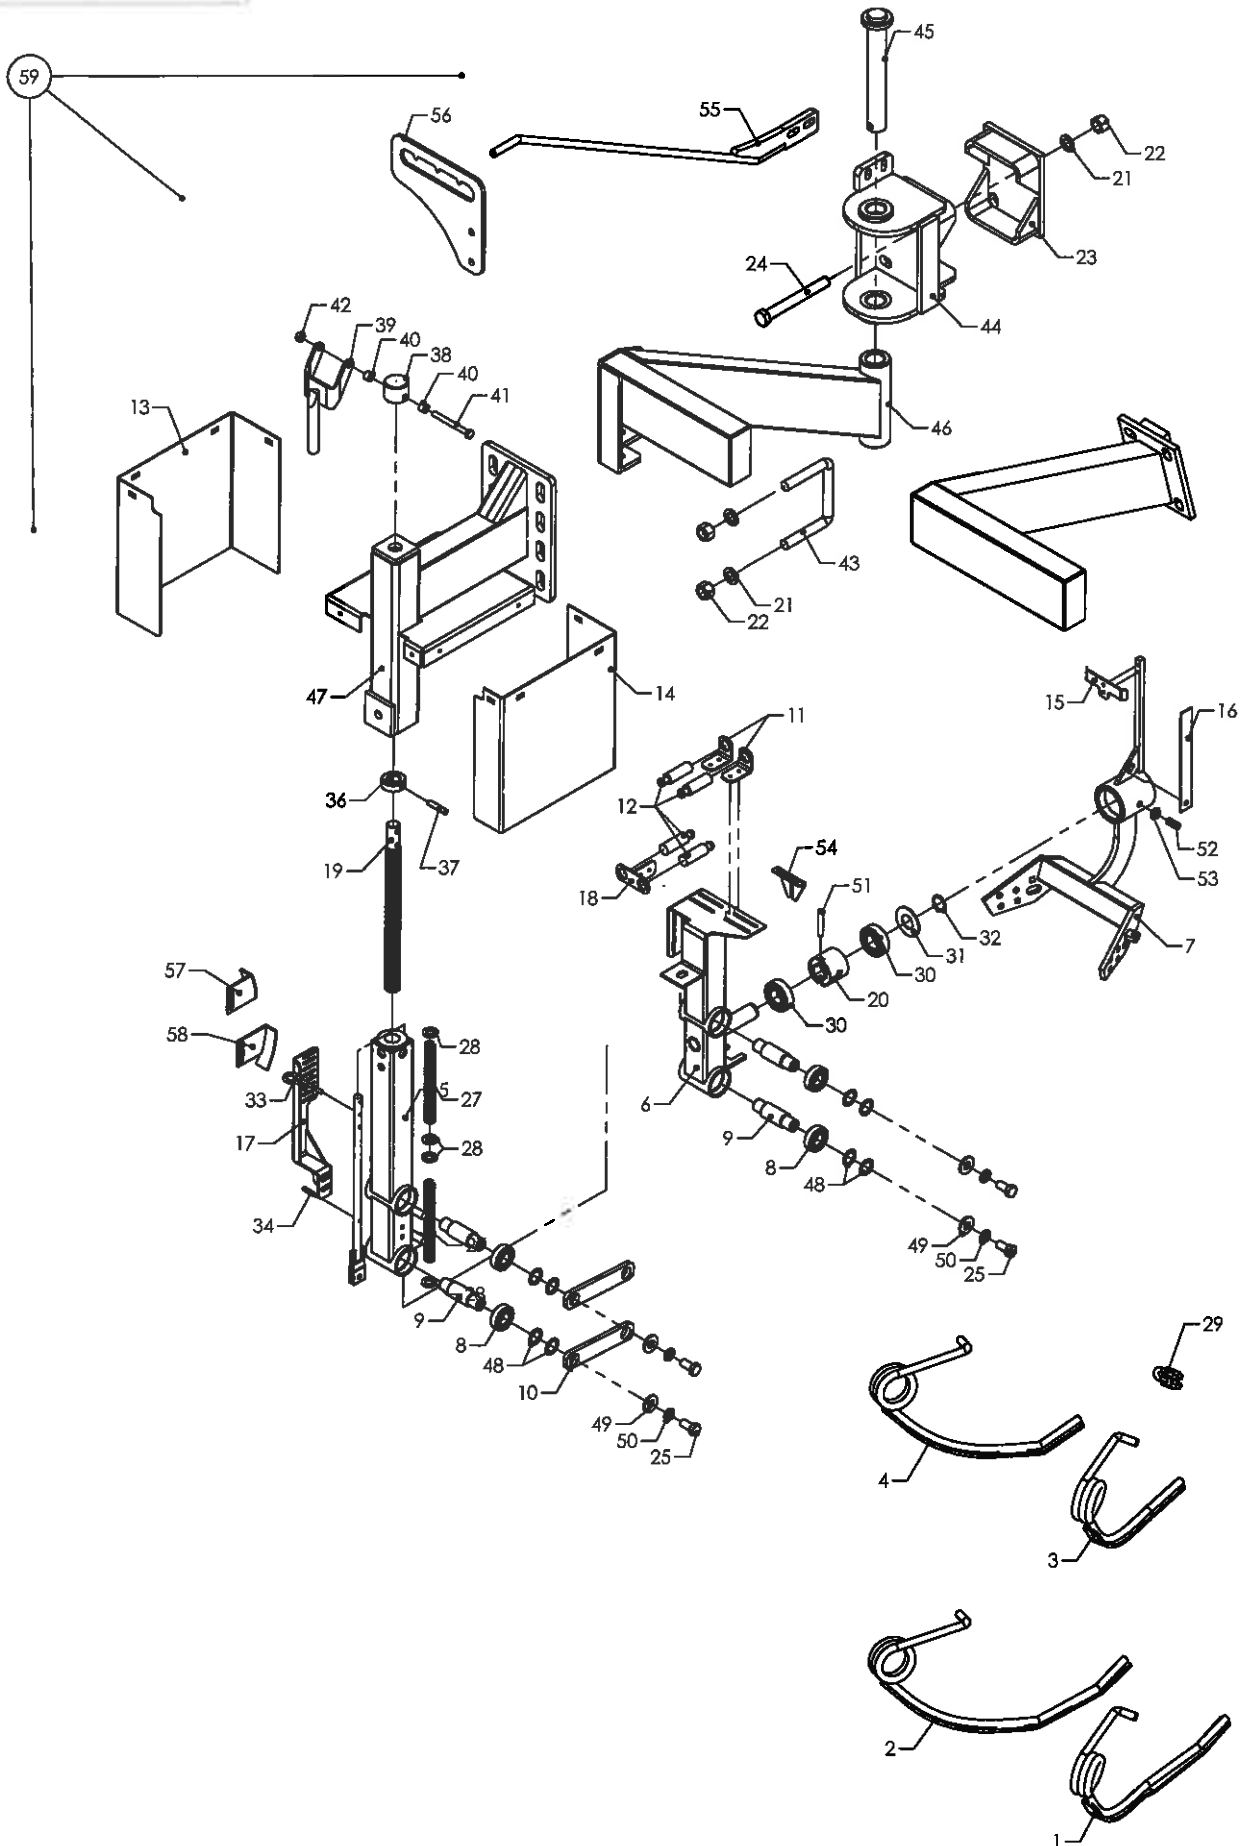

TT-sidestyr uden motor

Sugar Beet Harvester TT-800

Pos	Bestil nr	Benævnelse	Description	Bezeichnung	Bemærkning
1	88706832	Føler, venstre	Feeler, left	Fühler, Links	Lang
2	88706831	Føler, højre	Feeler, right	Fühler, Rechts	Lang
3	29690190	Føler, venstre	Feeler, left	Fühler, Links	Kort
4	29690180	Føler, højre	Feeler, right	Fühler, Rechts	Kort
5	88699040	Holder	Holder	Halter	
6	29698140	Holder	Holder	Halter	
7	29698150	Ophængskonsol	Console	Konsole	
8	500785	Kugleleje	Ball bearing	Kugellager	6004-2RSH
9	26491590	Aksel	Shaft	Welle	
10	29697780	Arm	Arm	Arm	
11	29697800	Beslag	Suspension	Beschlag	
12	12848001	Inductiv føler	Switch	Sensor	
13	29699810	Skærm	Cover	Deckel	
14	29698110	Skærm	Cover	Deckel	
15	88698080	Aftasterplade	Plate	Platte	
16	26497090	Fjeder	Spring	Feder	
17	29697840	Beslag	Suspension	Beschlag	
18	29695870	Beslag	Suspension	Beschlag	
19	30481040	Spindel	Spindle	Spindel	
20	600427	Gummidæmper	Rubber damping device	Gummidämpfer	
21	1930909	Spændeskive	Washer	Scheibe	M16
22	1930010	Møtrik	Nut	Mutter	M16
23	26475060	Spændebeslag	Suspension	Beschlag	
24	1922712	Stålbolt	Bolt	Bolzen	M16x140
25	1922650	Bolt	Bolt	Bolzen	M12x25
26	88698130	Stang	Rod	Stange	
27	14771700	Fjeder	Spring	Feder	
28	1930907	Spændeskive	Washer	Scheibe	M12
29	14847300	Wirelås	Wire lock	Wireschloss	7/16"
30	500798	Kugleleje	Ball bearing	Kugellager	6205-2RS
31	800251	Tætningsring	Ring	Ring	
32	932025	Seegerring	Snap ring	Sicherungsring	U-25
33	910329	R-split	R-split	R-Splint	ø5
34	911368	Rørspændstift	Roller pin	Rohrstift	ø5x30
35	1923077	Stålsætskrue	Screw	Schraube	M8x20
36	63404541	Stopring	Ring	Ring	
37	911572	Rørstift	Roller pin	Stift	ø8x40
38	34486450	Nav	Hub	Naben	
39	28621580	Spindellåsehåndtag	Handle	Handgriff	
40	30476500	Bøsning	Bush	Buchse	
41	1920166	Bolt	Bolt	Bolzen	M8x80
42	1930802	Låsemøtrik	Nut	Mutter	M8
43	26497180	Spændebojle	Clamp	Bügel	
44	29698180	Beslag	Suspension	Beschlag	
45	29698120	Bolt	Bolt	Bolzen	
46	29698170	Ophæng	Suspension	Aufhängung	
47	29698200	Konsol	Console	Konsole	
48	932419	Tætningsring	Ring	Ring	
49	1930927	Spændeskive	Washer	Scheibe	M12 - svær
50	1930947	Fjederskive	Spring washer	Federscheibe	M12
51	911574	Rørstift	Roller pin	Stift	ø8x50
52	1905451	Pinolskrue	Screw	Schraube	M10x25
53	1930855	Kontramøtrik	Nut	Mutter	M10
54	29690210	Styreplade	Suspension	Beschlag	
55	88700140	Indikatorarm	Arm	Arm	
56	88700160	Indikatorplade	Plate	Platte	
57	29710550	Indstillingsbeslag, øverste	Suspension, upper	Beschlag,	
58	29710540	Indstillingsbeslag, nederste	Suspension, lower	Beschlag	
59	29699080	TT-sidestyr, kpl.	TT-side steering, cpl.	TT- Lenkung, Kpl.	U. motor
60	29345710	Spændeprofil	Suspension	Beschlag