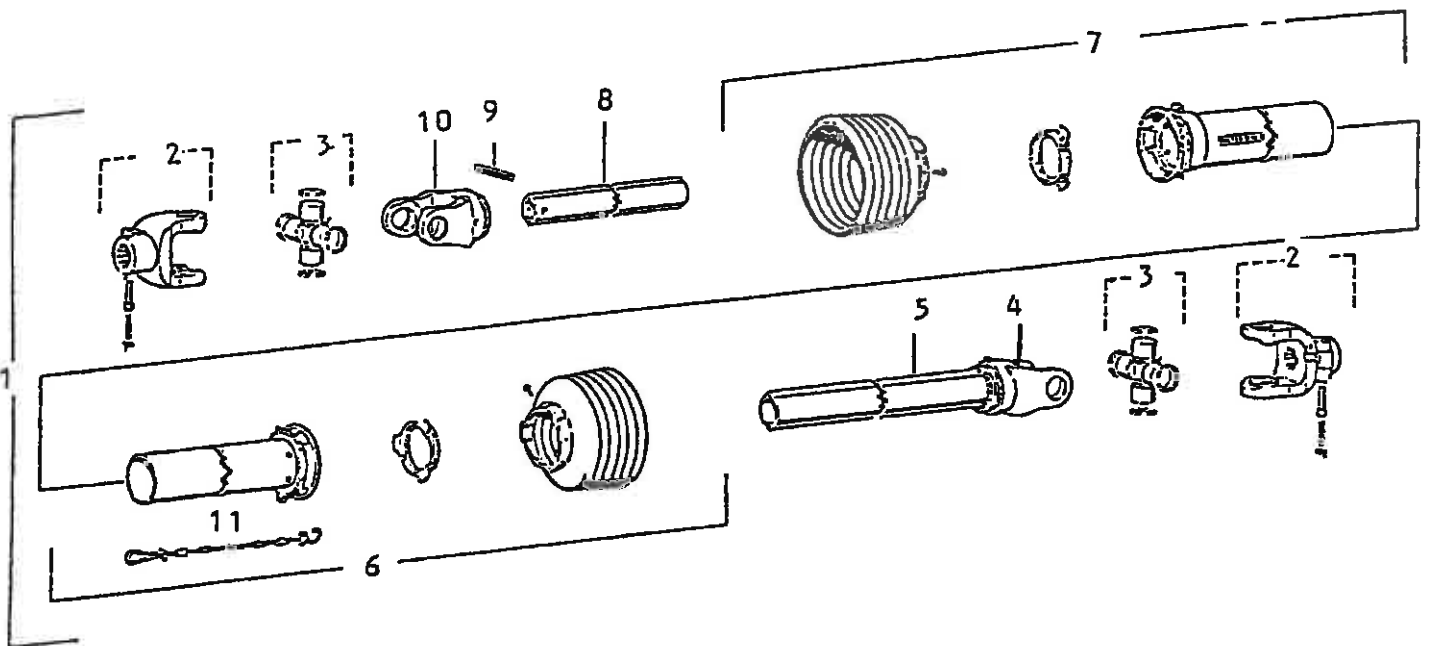

PTO maskine - bagerste roulet

Sugar Beet Harvester TT-800

Pos	Bestil nr.	Benævnelse	Description	Bezeichnung	Bemærkning
1	26504978	Kraftoverføringsaksel	P.T.O. Shaft Cpl.	Kraftüberungsw. Kpl.	W2200 Pos.2-11
2	504106	Gaffel	Fork	Gabel	1 1/8" (6)
3	504072	Kardankryds	Universal Joint Cross	Kardankreutz	20.00.00
4	504103	Gaffel	Fork	Gabel	
5	26504279	Profilrør	Tube	Rohr	Indv. L=295
6	504770	Beskyttelsesrør	Safety Pipe	Schutzrohr	Udv. L=190
7	504769	Beskyttelsesrør	Safety Pipe	Schutzrohr	Indv. L=190
8	26504278	Profilrør	Tube	Rohr	Udv. L=275
9	911677	Rørstift	Roller Pin	Rohrstift	Ø10x65
10	504102	Gaffel	Fork	Gabel	
11	504702	Holdekæde	Holder Chain	Halterketten