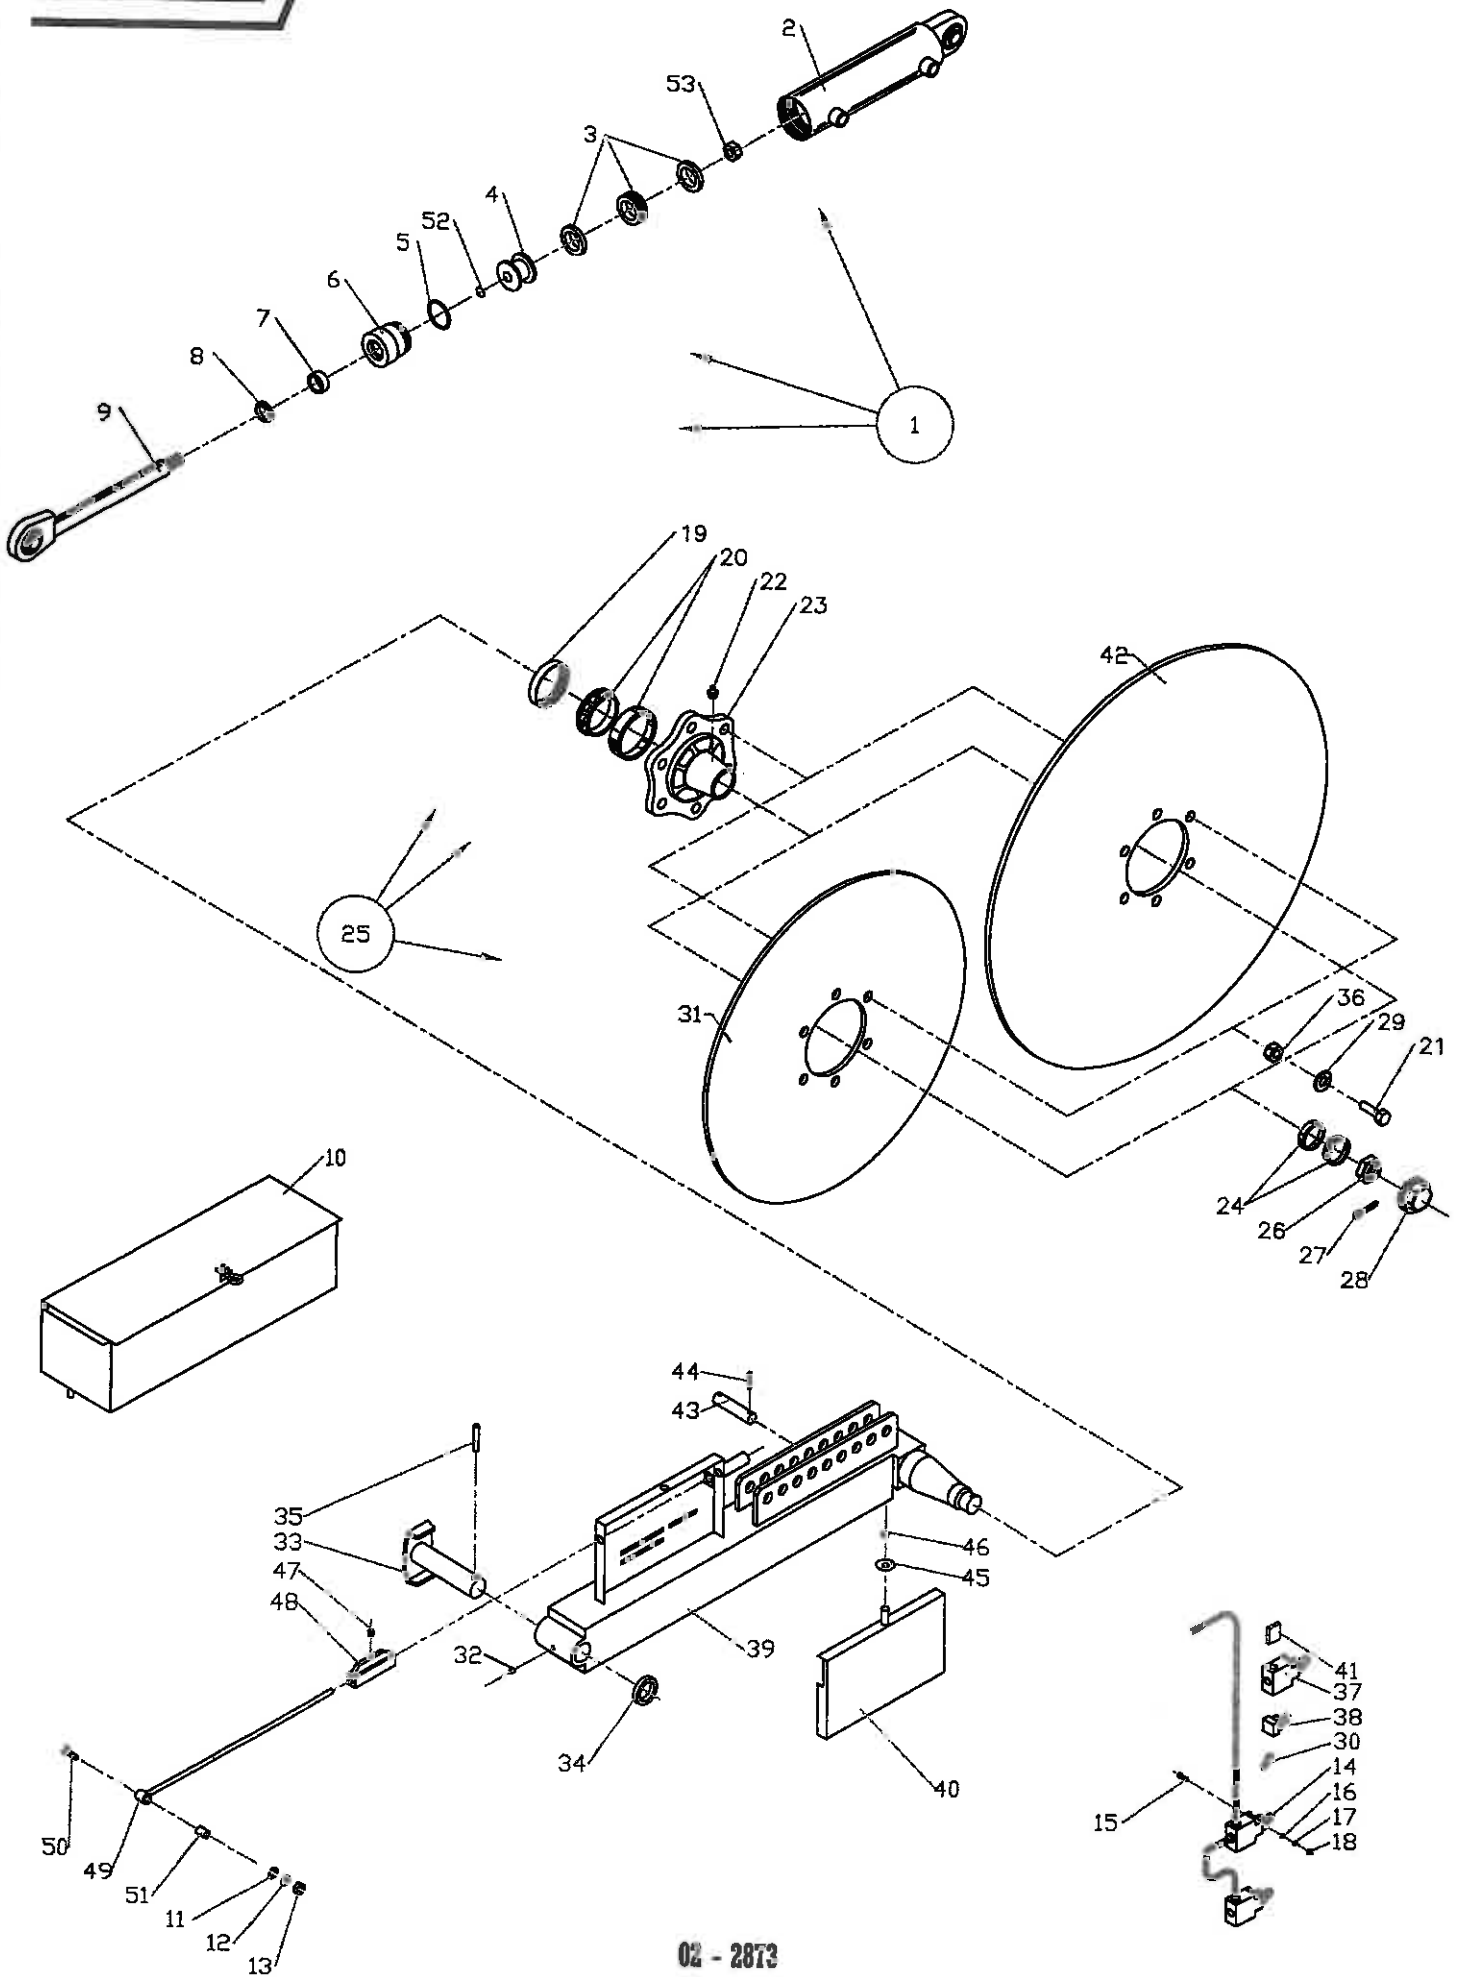

Styreskive

Sugar Beet Harvester TT-800

Pos	Bestil nr.	Benævnelse	Description	Bezeichnung	Bemærkning
1	28342130	Cylinder Kpl.	Cylinder Cpl.	Zylinder Kpl.	Pos. 2-9,52-53
2	28659680	Cylinderrør	Tube	Rohr	
3	700277	Pakning	Gasket	Pachung	Simko 320 60x48x20,5x4,2
4	16659310	Stempel	Piston	Kolben	
5	700451	O-Ring	O-Ring	O-Ring	Ø56x3
6	28659330	Omløber	Union Nut	Überwurfmutter	
7	700281	Nutring	Sleeve	Manschette	Ni-300 30x40x10
8	700230	Skrabering	Scraper	Abstreicher	As 30x40x7/10
9	28659650	Stempelstang	Piston Rod	Kolbenstange	
10	23303681	Reservedelskasse	Spare Parts Box	Ersatzteilkasten	
11	1930905	Spændeskive	Washer	Scheibe	M10
12	1930945	Fjederskive	Washer	Scheibe	M10
13	1930728	Stålmøtrik	Nut	Mutter	M10
14	861284	Endestop Kpl.	Switch	Swits	Xck-M515
15	1923041	Sætskrue	Screw	Schraube	M5x15
16	1930902	Spændeskive	Washer	Scheibe	Ø5
17	1930942	Fjederskive	Washer	Scheibe	M5
18	1930725	Stålmøtrik	Nut	Mutter	M5
19	800254	Ring	Ring	Ring	120/65
20	500311	Konisk Rulleleje	Taper Roller Bearing	Kegelrollenlager	30213
21	800199	Navbolt	Hub Bolt	Achsbolzen	M18x1,5x49
22	501852	Smørenippel	Grease Fitting	Schmiernippel	H1a-6
23	800295	Navhus	Hub	Nabe	FL-65-6
24	500308	Konisk Rulleleje	Taper Roller Bearing	Kegelrollenlager	30210
25	800603	Nav Kpl.	Hub Cpl.	Nabe Kpl.	Pos:19,20,22-28
26	1930163	Kronemøtrik	Slotted Nut	Kronemutter	M39x2
27	910807	Split	Split	Splint	Ø6,3x63
28	800239	Navkapsel	Hub Cap	Achskapsel	Ø90
29	930420	Fjederskive Konisk	Spring Washer	Federscheibe	
30	861281	Arm Med Rulle	Arm With Roller	Arm Mit Roller	Zck-Y31
31	25308860	Styreskive	Disc	Scheibe	Ø700
32	501802	Smørenippel	Grease Fitting	Schmiernippel	1/8"RG
33	28627710	Splitbolt	Cotter Bolt	Splintzapfen	
34	28628110	Skive	Washer	Scheibe	
35	911675	Rørstift	Roller Pin	Rohrstift	Ø10x55
36	800207	Navmøtrik	Nut	Mutter	M18x1,5
37	861285	Endestop Løs	Switch	Swits	Xck-M515
38	861286	Betjeningshoved	Servederhead	Bedienungskopf	
39	28216010	Arm	Arm	Arm	
40	28611080	Skærm	Screen	Schirm	
41	861288	Kontakt Sæt	Switch	Swits	
42	25308861	Styreskive	Disc	Scheibe	Ø900
43	23411230	Splitbolt	Cotter Bolt	Splintzapfen	
44	910763	Split	Split	Splint	Ø5x35
45	1930904	Skive	Washer	Scheibe	M8
46	1930727	Stålmøtrik	Nut	Mutter	M8
47	1905433	Pinolskrue	Screw	Schraube	MSP8x12
48	28613670	Stopklods	Bracket	Stoppklotz	
49	28611030	Stang	Rod	Stange	
50	1920210	Stålbolt	Bolt	Bolzen	M10x50
51	28611070	Bøsning	Bush	Busche	
52	700401	O-Ring	O-Ring	O-Ring	Ø17x3
53	1930807	Låsemøtrik	Nut	Mutter	M16