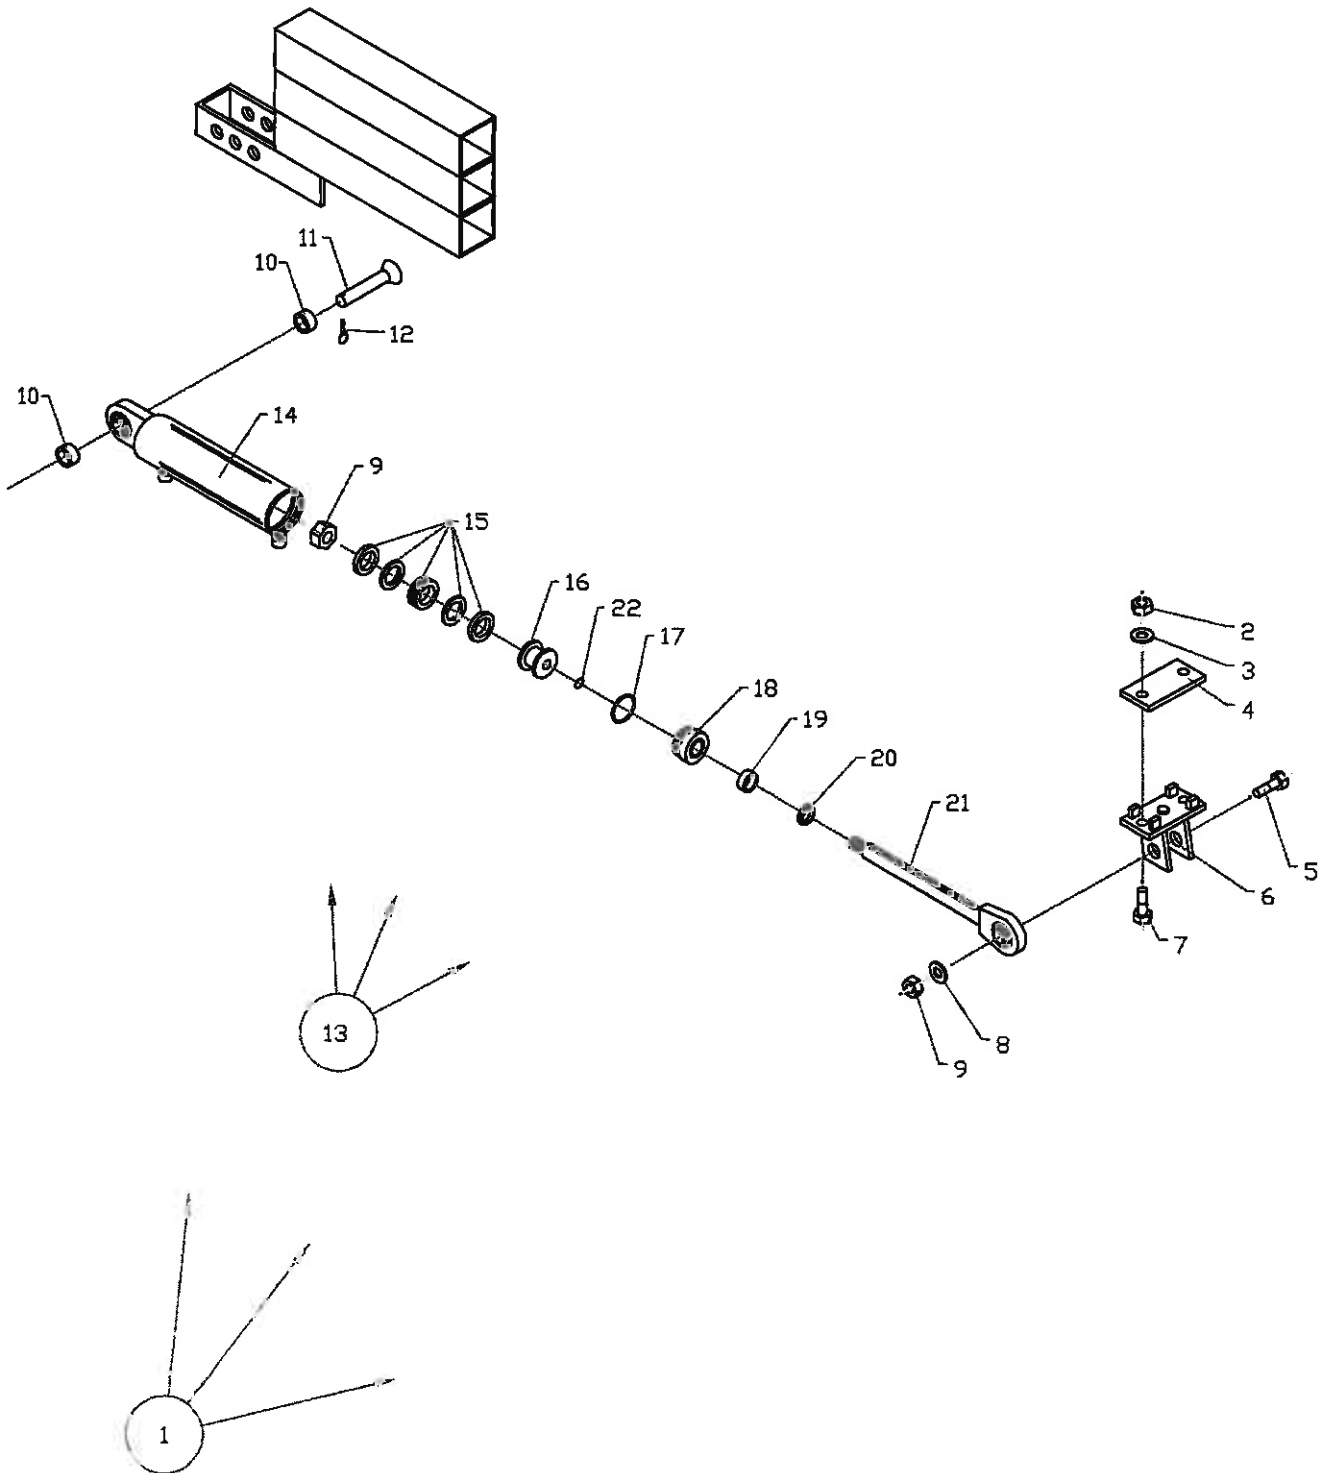

Hydraulisk hjultræk

Sugar Beet Harvester TT-800

Pos	Bestil nr.	Benævnelse	Description	Bezeichnung	Bemærkning
1	28106180	Hy. Hjuludtræk Kpl.	Hy. Side Shift Cpl.	Hy. Naben Kpl.	Pos. 2-22
2	1930733	Stålmøtrik	Nut	Mutter	M20
3	1930950	Fjederskive	Washer	Scheibe	M20
4	28621350	Beslag	Tension Head	Beschlag	
5	26497740	Bolt	Bolt	Bolz	
6	28324120	Spændebeslag	Retainer Bar	Spannbeschlag	
7	1922741	Stålbolt	Bolt	Boiz	M20x130
8	1930932	Spændeskive	Washer	Scheibe	M24
9	1930810	Låsemøtrik	Nut	Mutter	M24
10	28425830	Bøsning	Bush	Busche	
11	28499470	Splitbolt	Bolt	Bolz	
12	910980	Traktorsplit	Split	Splint	Ø10
13	28342160	Cylinder Kpl.	Cylinder Cpl.	Zylinder Kpl.	Pos. 9,14-22
14	28659840	Cylinderrør	Tube	Rohr	
15	700267	Pakning	Gasket	Packung	Simko SK5x2 75x55x33,8x21,4
16	16659300	Stempei	Piston	Kolben	
17	700505	O-Ring	O-Ring	O-Ring	Ø71x3
18	16659350	Omløber	Union Nut	Überwurfmutter	
19	700282	Nutring	Sleeve	Manschette	Ni-300 35x45x10
20	700233	Skrabering	Scraper	Abstreicher	As 35x45x7/10
21	28659760	Stempelstang	Piston Rod	Kolbenstange	
22	700432	O-Ring	O-Ring	O-Ring	Ø25x3