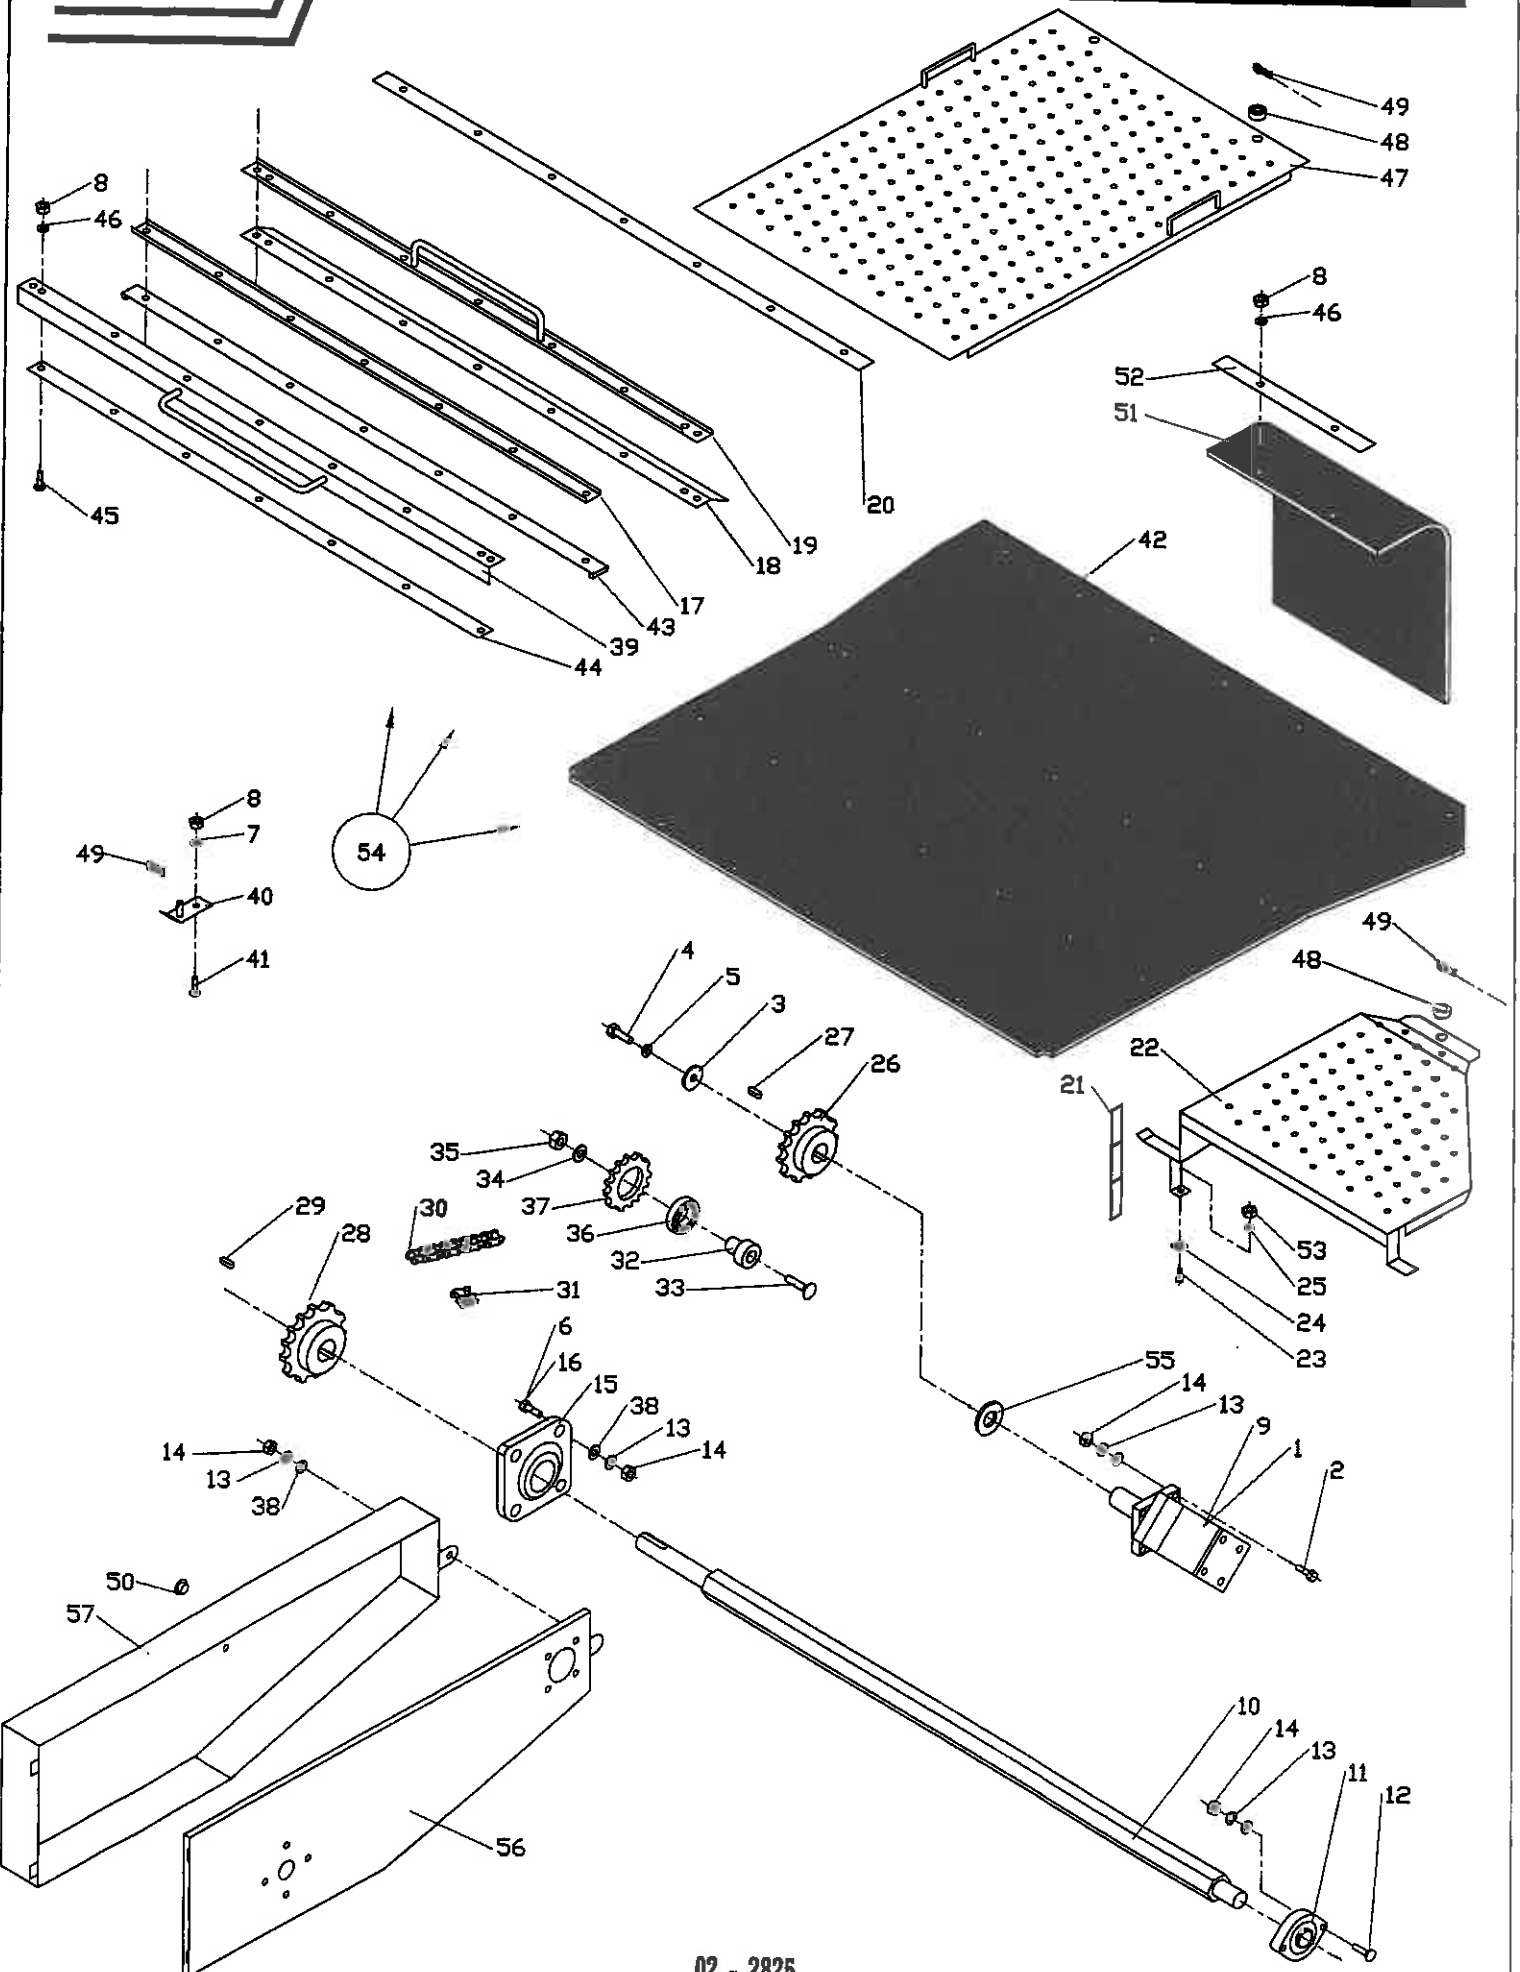

3 rækket transmission oppelhjul - FH

Sugar Beet Harvester TT-800

Pos	Bestil nr.	Benævnelse	Description	Bezeichnung	Bemærkning
1	851012	Oliemotor	Oil Motor	Öl-Motor	Oms-250 Ø32
2	1920309	Stålbolt	Screw	Schraube	M12x45
3	26487460	Skive	Washer	Scheibe	
4	1923078	Stålsætskrue	Screw	Schraube	M8x25
5	1930944	Fjederskive	Spring Washer	Federscheibe	M8
6	1923153	Sætskrue	Screw	Schraube	M12x30
7	1930945	Fjederskive	Spring Washer	Federscheibe	M10
8	1930728	Stålmøtrik	Nut	Mutter	M10
9	851092	Pakningssæt	Gasket Cpl.	Packung Kpl.	
10	28340300	Daskeraksel	Shaft	Welle	
11	500983	Flangeleje	Flanged Bearing	Lager	Glcte-35
12	1927280	Plovbolt	Bolt	Bolzen	M12x45
13	1930947	Fjederskive	Spring Washer	Federscheibe	M12
14	1930730	Stålmøtrik	Nut	Mutter	M12
15	500963	Flangeleje	Flanged Bearing	Lager	Pcj-35
16	1922664	Stålbolt	Bolt	Bolzen	M12x75
17	28652120	Skinne	Rail	Scheine	
18	28629960	Skinne	Rail	Scheine	
19	28629950	Håndtag	Handle	Griff	
20	28629930	Skinne	Rail	Scheine	
21	28628621	Gummistrop	Rubber	Gummi	
22	28328980	Skærm	Screen	Schirm	
23	1923080	Stålsætskrue	Screw	Schraube	M8x35
24	64423850	Beslag	Bracket	Konsole	
25	1930904	Spændeskive	Washer	Scheibe	M8
26	26487440	Kædehjul 20 Tdr.	Chain Wheel 20 Teeth	Kettenrad 20 Zähne	
27	931385	Pasfeder	Key	Pasfeder	A10x8x45
28	24430900	Kædehjul 23 Tdr.	Chain Wheel 23 Teeth	Kettenrad 23 Zähne	
29	931224	Drivkile	Key	Pasfeder	Ab10x8x50
30	503082	Rullekæde Svær 100 Led	Chain 100 Links	Ketten 100 Glieder	3/4"X7/16" 4300 Kg
31	503004	Samleled Lige	Joint Link, Straight	Sammelglied, Gerade	3/4"X7/16"
32	26472020	Tap	Pin	Zapfen	
33	1924629	Bræddebolt	Bolt	Schraube	M16x80
34	1930949	Fjederskive	Spring Washer	Federschraube	M16
35	1930732	Stålmøtrik	Nut	Mutter	M16
36	500875	Kugleleje	Ball Bearing	Kugellager	Rale 30 Nppb
37	26438760	Kædehjul	Chain	Kettenrad	15 Tdr.
38	1930907	Spændeskive	Washer	Scheibe	M12
39	26315850	Håndtag	Handle	Griff	
40	28621360	Låsesbeslag	Lock Fitting	Schlossbeschlag	
41	1924101	Bræddebolt	Bolt	Schraube	M10x25
42	28329570	Gummiplade	Rubber Plate	Gummiplatte	
43	26468630	Skinne	Rail	Scheine	
44	26468640	Underlagsskinne	Backing Rail	Unterlagescheine	
45	1924102	Bræddebolt	Bolt	Schraube	M10x30
46	1930905	Spændeskive	Washer Plate	Spannscheibe	M10
47	26211900	Dækskærm	Screen	Schirm	
48	600010	Gummibøsning	Bush	Buchse	Ø12,5
49	910328	R-Split	R-Split	R-Splint	Ø4,5
50	600106	Dbi Dut	Plug	Propf	Nr. 36 Ø20
51	26496922	Gummiplade	Rubber Plate	Gummiplatte	
52	26496930	Skinne	Rail	Scheine	
53	1930727	Stålmøtrik	Nut	Mutter	M8
54	28340320	Gummiskærm Kpl.	Rubber Screen Cpl.	Gummischirm Kpl.	Pos. 8, 17-20, 39, 42-46
55	932462	Passkive	Washer	Scheibe	Ps32x45x1.0
56	28340990	Bagplade	Plate	Platte	
57	28341000	Skærm	Screen	Schirm