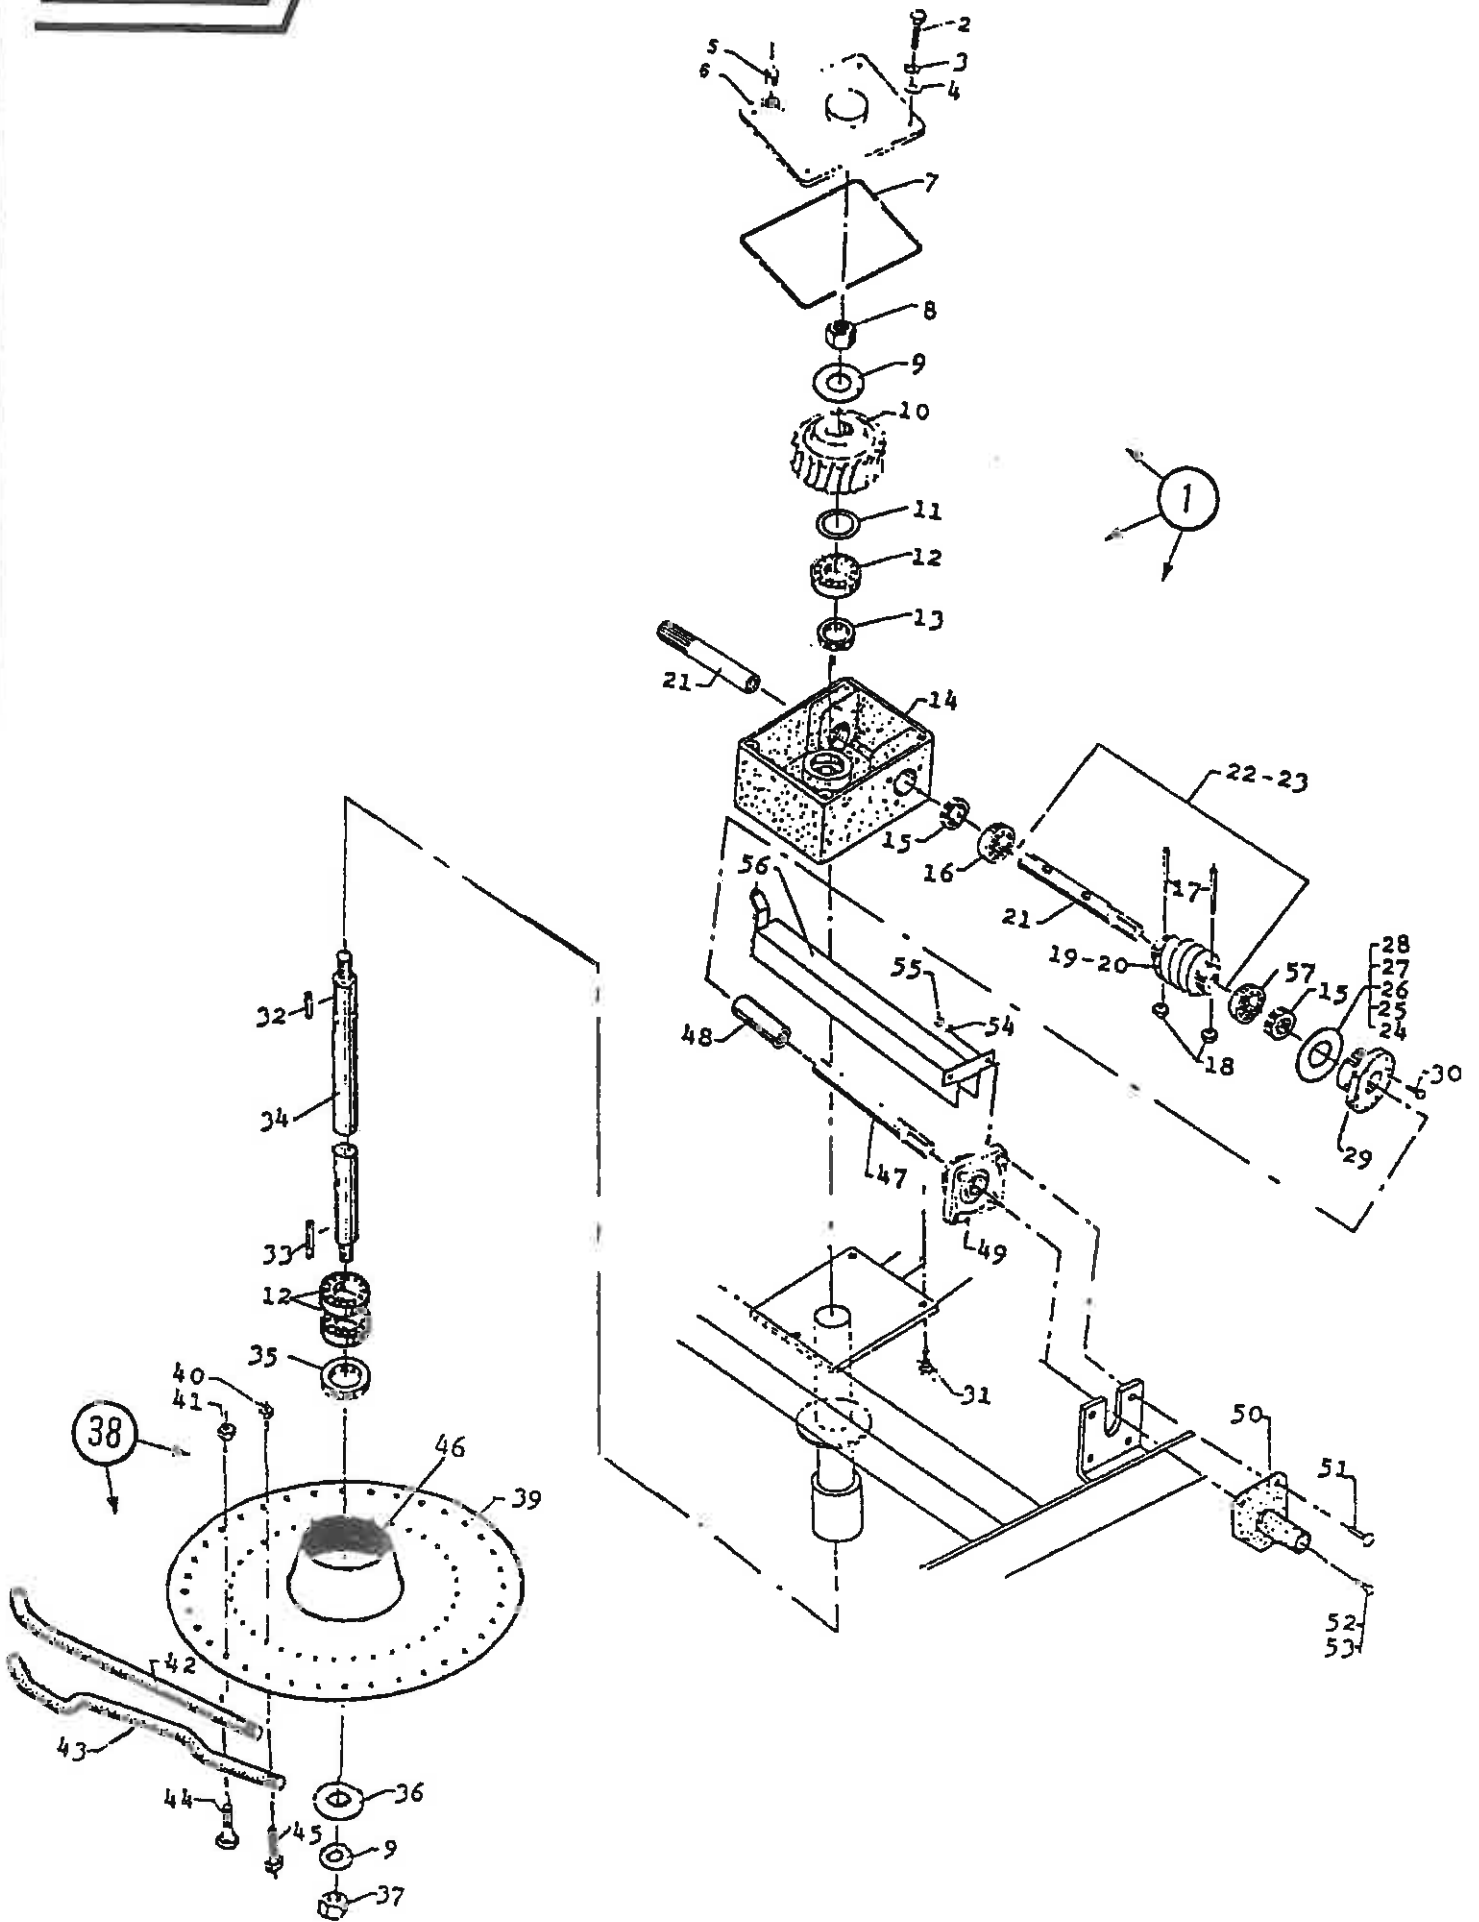

Roulet 2 rækket oppehjulssektion - SEMI

Sugar Beet Harvester TT-800

Pos	Bestil nr.	Benævnelse	Description	Bezeichnung	Bemærkning
1	26210451	Gearkasse Kpl.	Gear Box Cpl.	Getriebe Kpl.	Pos. 2-30,57
2	1923079	Sætskrue	Screw	Schraube	M8x30
3	1930905	Spændeskive	Washer	Scheibe	M10
4	930401	Blyskive	Washer	Scheibe	Ø16xø8,3x1,5
5	24416790	Prop	Plug	Propfen	1/2"RG
6	23200270	Dæksel	Cover	Deckel	
7	600270	Gummipakning	Rubber Packning	Gummidichtung	Ø6x889
8	1930713	Stålmøtrik	Nut	Mutter	M24 Ret
9	1930913	Skive	Washer	Scheibe	M28
10	23302940	Snekkehjul Højreskåret	Worm Shaft Wheel - Right Hand Cut	Schneckenrad - Rechts Geschnitten	
11	932453	Passkive	Washer	Scheibe	Ps40x50x0,5
12	500021	Kugleleje	Ball Bearing	Kugellager	6208
13	509095	Simmering	Seal	Dichtung	40x60x10ba
14	26100202	Gearhus	Gear Box	Getriebegehäuse	Q8 Goya 320
15	509073	Simmering	Seal	Dichtung	30x50x10ba
16	500304	Konisk Rulleleje	Ball Bearing	Kugellager	30206
17	23404420	Konisk Stift	Conical Pin	Konish Stift	2 Stk.
18	1930727	Stålmøtrik	Nut	Mutter	M8
19	23403672	Snekke Højreskåret	Worm - Right Hand Cut	Schnecken Rechts Geschnitten	
20	23403673	Ombytnings Snekke Højreskåret	Replacement Worm - Right Hand Cut	Austauschschnecke - Rechts Geschnitten	
21	25311660	Snekkeaksel	Worm Shaft	Schneckeachse	
22	25315871	Snekkeaksel Kpl. Med Snekke	Worm Shaft Cpl. With Worm	Schneckenwelle Kpl. Mit Schnecke	
23	25315872	Snekkeaksel Kpl. Med Ombytnings snekke	Worm Shaft Cpl. With Replacement Worm	Schneckenwelle Kpl. Mit Austauschschnecke	
24	932435	Passkive	Washer	Scheibe	Ps50x60x0,1
25	932436	Passkive	Washer	Scheibe	Ps50x62x0,2
26	932437	Passkive	Washer	Scheibe	Ps50x62x0,3
27	932438	Passkive	Washer	Scheibe	Ps50x62x0,5
28	932439	Passkive	Washer	Scheibe	Ps50x62x1,0
29	26472361	Dæksel	Cover	Deckel	
30	1923078	Sætskrue	Screw	Schraube	M8x25
31	1922650	Stålsætskrue	Screw	Schraube	M12x25
32	931981	Drivkile	Key	Key	B10x9x45
33	931982	Drivkile	Key	Key	B10x9x65
34	26478850	Rouletaksel	Rotor Shaft	Rotorwelle	L=661
35	509117	Simmering	Seal	Dichtung	50x80x10ba
36	24444360	Skive	Washer	Scheibe	
37	1930110	Stålmøtrik	Nut	Mutter	M24 Links
38	26205761	Roulet Kpl.	Rotor Cpl.	Rotor Cpl.	Pos. 39-45
39	26200412	Rouletplade Med Kegle	Rotor Plate With Cone	Rotorplatte Mit Kegel	
40	930030	Stålmøtrik	Nut	Mutter	3/8" unf 39 Stk.
41	930032	Stålmøtrik	Nut	Mutter	1/2" unf 39 Stk.
42	24308090	Spille	Catcher	Greifer	31 Stk.
43	24205420	Spiller Forkr.	Catcher Cranked	Greifer Verkropfen	8 Stk.
44	23403611	Specialbolt	Bolt	Bolz	1/2" X 42 Unf 39 stk.
45	23415020	Specialbolt	Bolt	Bolz	3/8" X 37 Unf 39 stk.
46	26318390	Løs Kegle	Cone	Kegel	
47	26478860	Aksel	Shaft	Welle	
48	504993	Mangentøbøsning	Bush	Busche	1 1/8" X 100
49	500962	Flangeleje	Bearing	Lager	Pcj-30
50	26468570	Akselbeskyttelse	Safety For Shaft	Schutz Für Welle	
51	1927230	Plovbolt	Bolt	Bolz	M10x50
52	1922630	Stålbolt	Bolt	Bolz	M10x40
53	1925207	Stålbolt	Bolt	Bolz	M10x35
54	1930945	Fjederskive	Washer	Scheibe	M10
55	1930728	Stålmøtrik	Nut	Mutter	M10
56	26478870	U-Skærm	U-Screen	U-Schirm	
57	500340	Konisk Rulleleje	Ball Bearing	Kugellager	32206