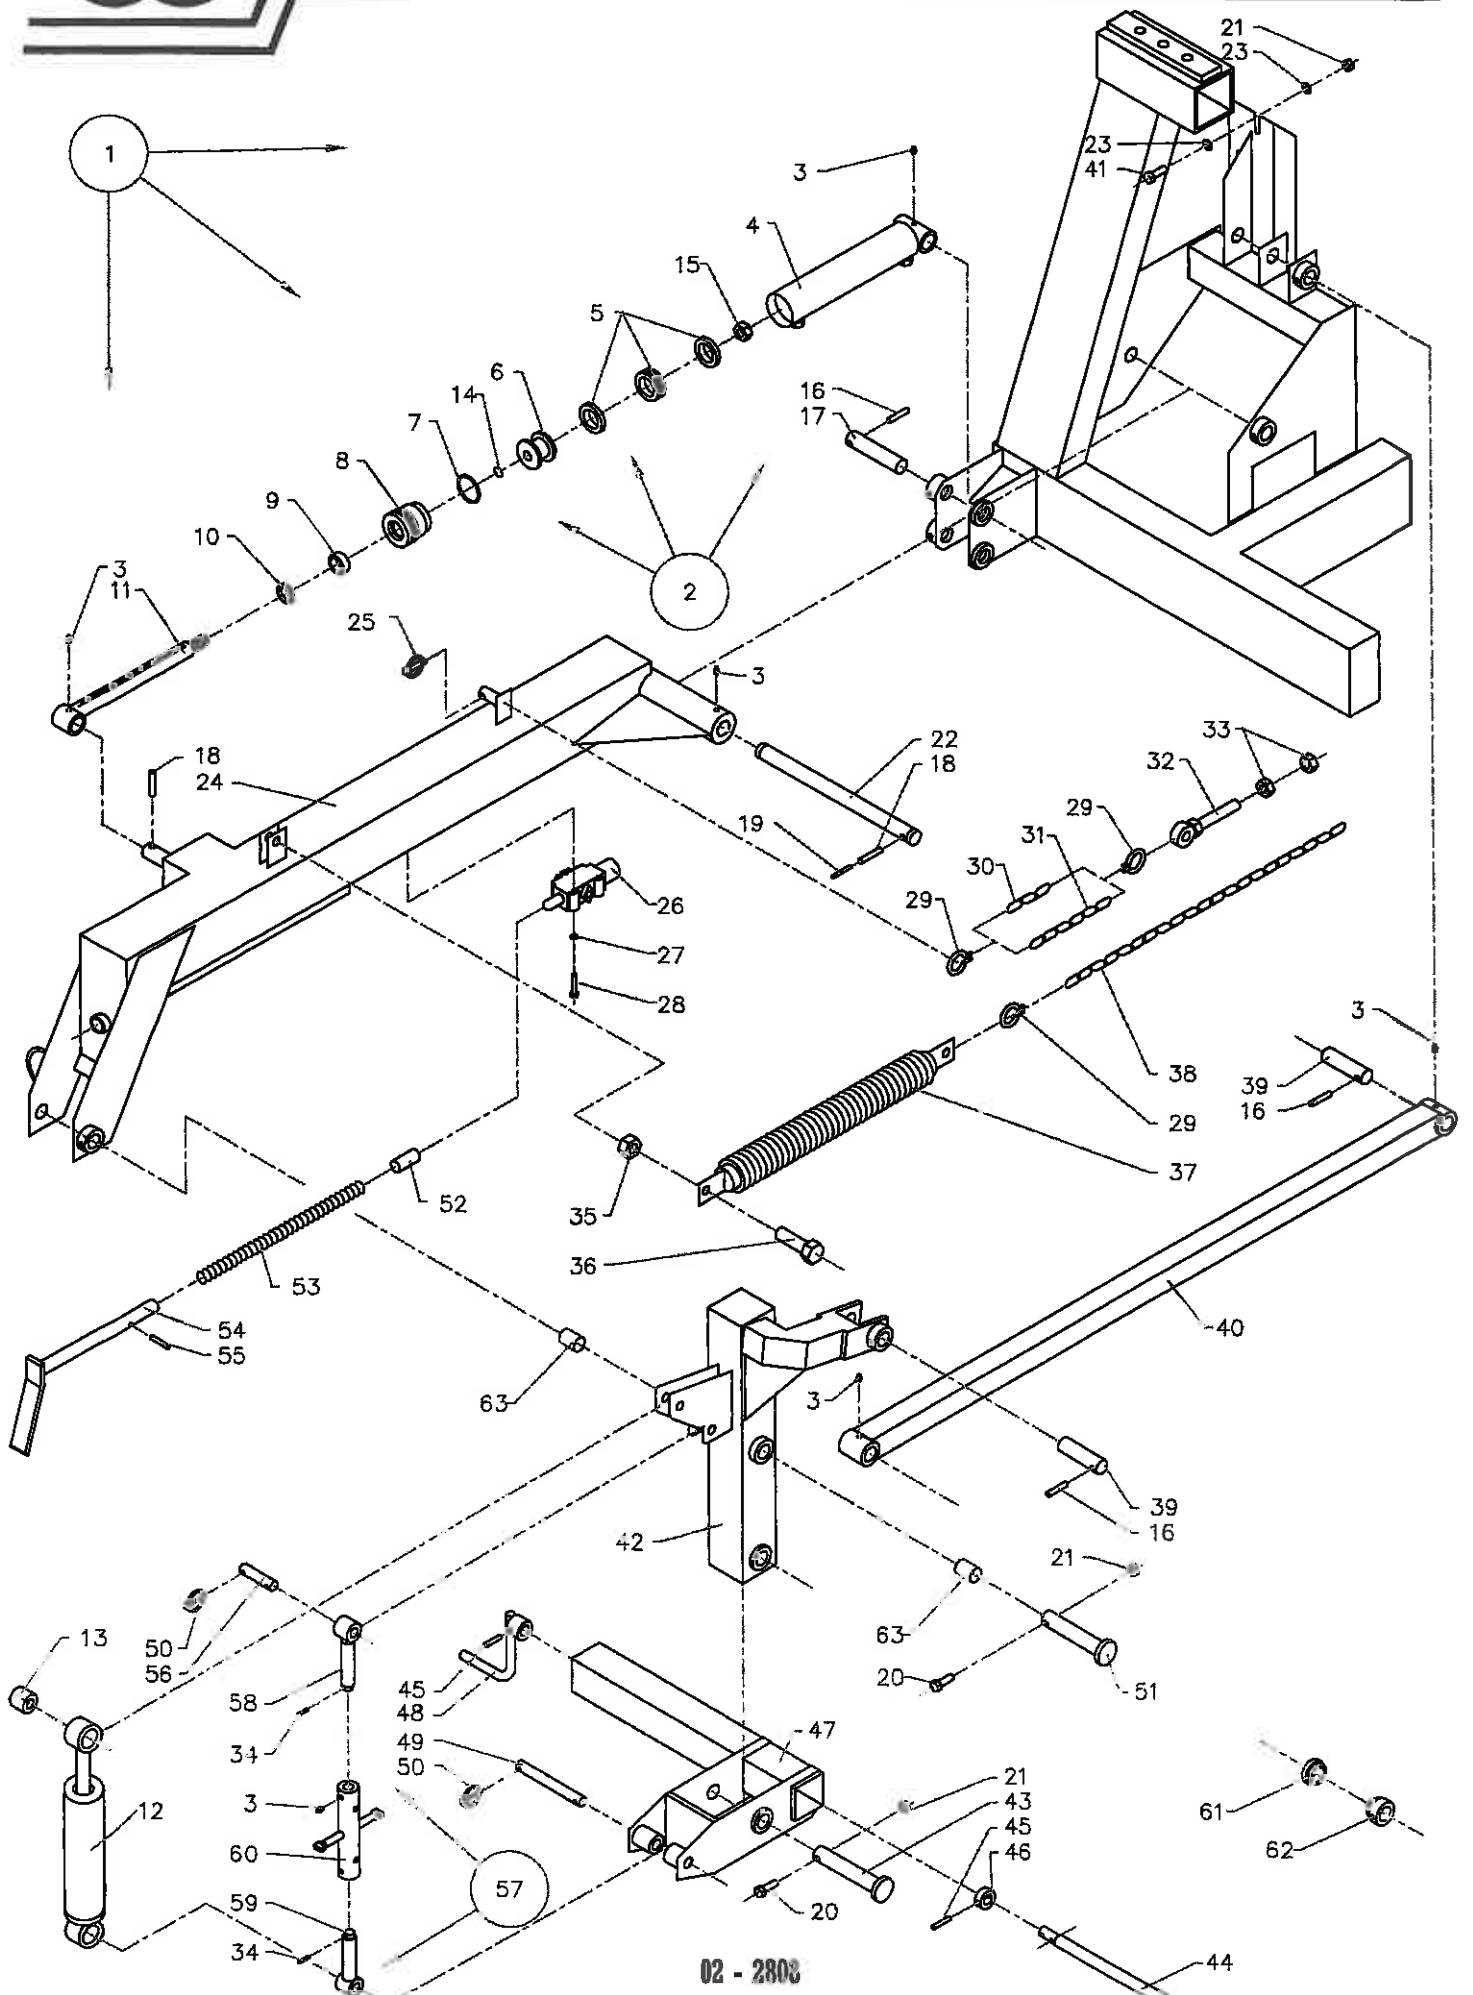

Aftopperphæng

Sugar Beet Harvester TT-800

Pos	Bestil nr.	Benævnelse	Description	Bezeichnung	Bemærkning
1	30105270	Aftopperophæng Kpl.	Console Cpl.	Konsole Kpl.	Pos. 2-11,14-60
2	28342220	Cylinder Kpl.	Cylinder Cpl.	Zylinder Kpl.	Pos. 3-11
3	501802	Smørnippel	Grease Fitting	Schmiernippel	1/8" RG
4	16664050	Cylinderrør	Tube	Rohr	
5	700277	Pakning	Gasket	Packung	Simko 320 60x48x20,5x4,2
6	16659310	Stempel	Piston Rod	Kolben	
7	700451	O-Ring	O-Ring	O-Ring	Ø56x3
8	16659340	Omløber	Union Nut	Überwurfmutter	
9	700281	Pakning	Gasket	Pachung	Ni-300 30x40x10
10	700230	Skrabering	Scraper	Abstreicher	As 30x40x7/10
11	28664120	Stempelstang	Piston Rod	Kolbenstange	
12	853005	Kpl. Cylinder	Cpl. Cylinder	Kpl. Zylinder	Ekstra Udstyr
13	30499120	Bøsning	Bush	Busche	Ekstra Udstyr
14	700401	O-Ring	O-Ring	O-Ring	Ø17x3
15	1930807	Låsemøtrik	Nut	Mutter	M16
16	911674	Rørstift	Roller Pin	Stift	Ø10x50
17	30494480	Bolt	Bolt	Bolz	
18	911675	Rørstift	Roller Pin	Stift	Ø10x55
19	911425	Rørstift	Roller Pin	Stift	Ø6x55
20	1922633	Stålbolt	Bolt	Bolz	M10x60
21	1930803	Låsemøtrik	Nut	Mutter	M10
22	30494260	Bolt	Bolt	Bolz	
23	1930925	Spændeskive	Washer	Scheibe	M10
24	30105220	Løftearm	Console	Konsole	
25	910980	Traktorsplit	Linch Pin	Klappsplint	Ø10
26	702045	Valvoil Ventil	Valve	Wentil	Df-10-2-Na-17-T
27	1930944	Fjederskive	Washer	Scheibe	M8
28	1922618	Stålbolt	Bolt	Bolz	M8x55
29	801530	Sjækel Kpl.	Joint Link Cpl	Sammelgliede Kpl.	U-70
30	801526	Kæde	Chain	Kette	3 Led Ni 70
31	801527	Kæde	Chain	Kette	6 Led Ni 70
32	26482770	Øjebolt	Bolt	Bolz	
33	1930732	Stålmøtrik	Nut	Mutter	M16
34	911416	Rørstift	Roller Pin	Stift	Ø6x25
35	1930809	Låsemøtrik	Nut	Mutter	M20
36	1922805	Stålbolt	Bolt	Bolz	M20x55
37	30497000	Fjeder	Spring	Feder	
38	801528	Kæde	Chain	Kette	38 Led Ni 70
39	30494300	Bolt	Bolt	Bolz	
40	30494270	Parallelarm	Console	Konsole	
41	1923103	Stålsætskrue	Bolt	Bolz	M10x25
42	30322400	Vippearm	Console	Konsole	
43	30650070	Bolt	Bolt	Bolz	
44	30481040	Spindel	Rod	Stange	
45	911572	Rørstift	Roller Pin	Stift	Ø8x40
46	63404541	Stopring	Bush	Busche	
47	30322411	Tværboom	Console	Konsole	
48	30476470	Håndtag	Handle	Handgriff	
49	30494430	Splitbolt	Bolt	Bolz	
50	910975	Traktorsplit	Linch Pin	Klappsplint	Ø4,5
51	28654370	Bolt	Bolt	Bolz	
52	30494510	Stop	Rod	Stange	
53	30499110	Fjeder	Spring	Feder	
54	30499080	Spindel	Rod	Stange	
55	911573	Rørstift	Roller Pin	Stift	Ø8x45
56	63410560	Splitbolt	Bolt	Bolz	
57	63302790	Spindel Kpl.	Spindle Cpl.	Spindel Kpl.	Pos.3,34,58-60
58	63410543	Spindel Ret	Spindle Right	Spindel Rechts	
59	63410544	Spindel Links	Spindle Left	Spindel Links	
60	63410550	Omløber	Py-Passer	Laufbuche	
61	28629911	Rep.Bøsning	Bush	Busche	
62	28629912	Rep.Bøsning	Bush	Busch	
63	16000359	Glideleje	Bush	Busch	