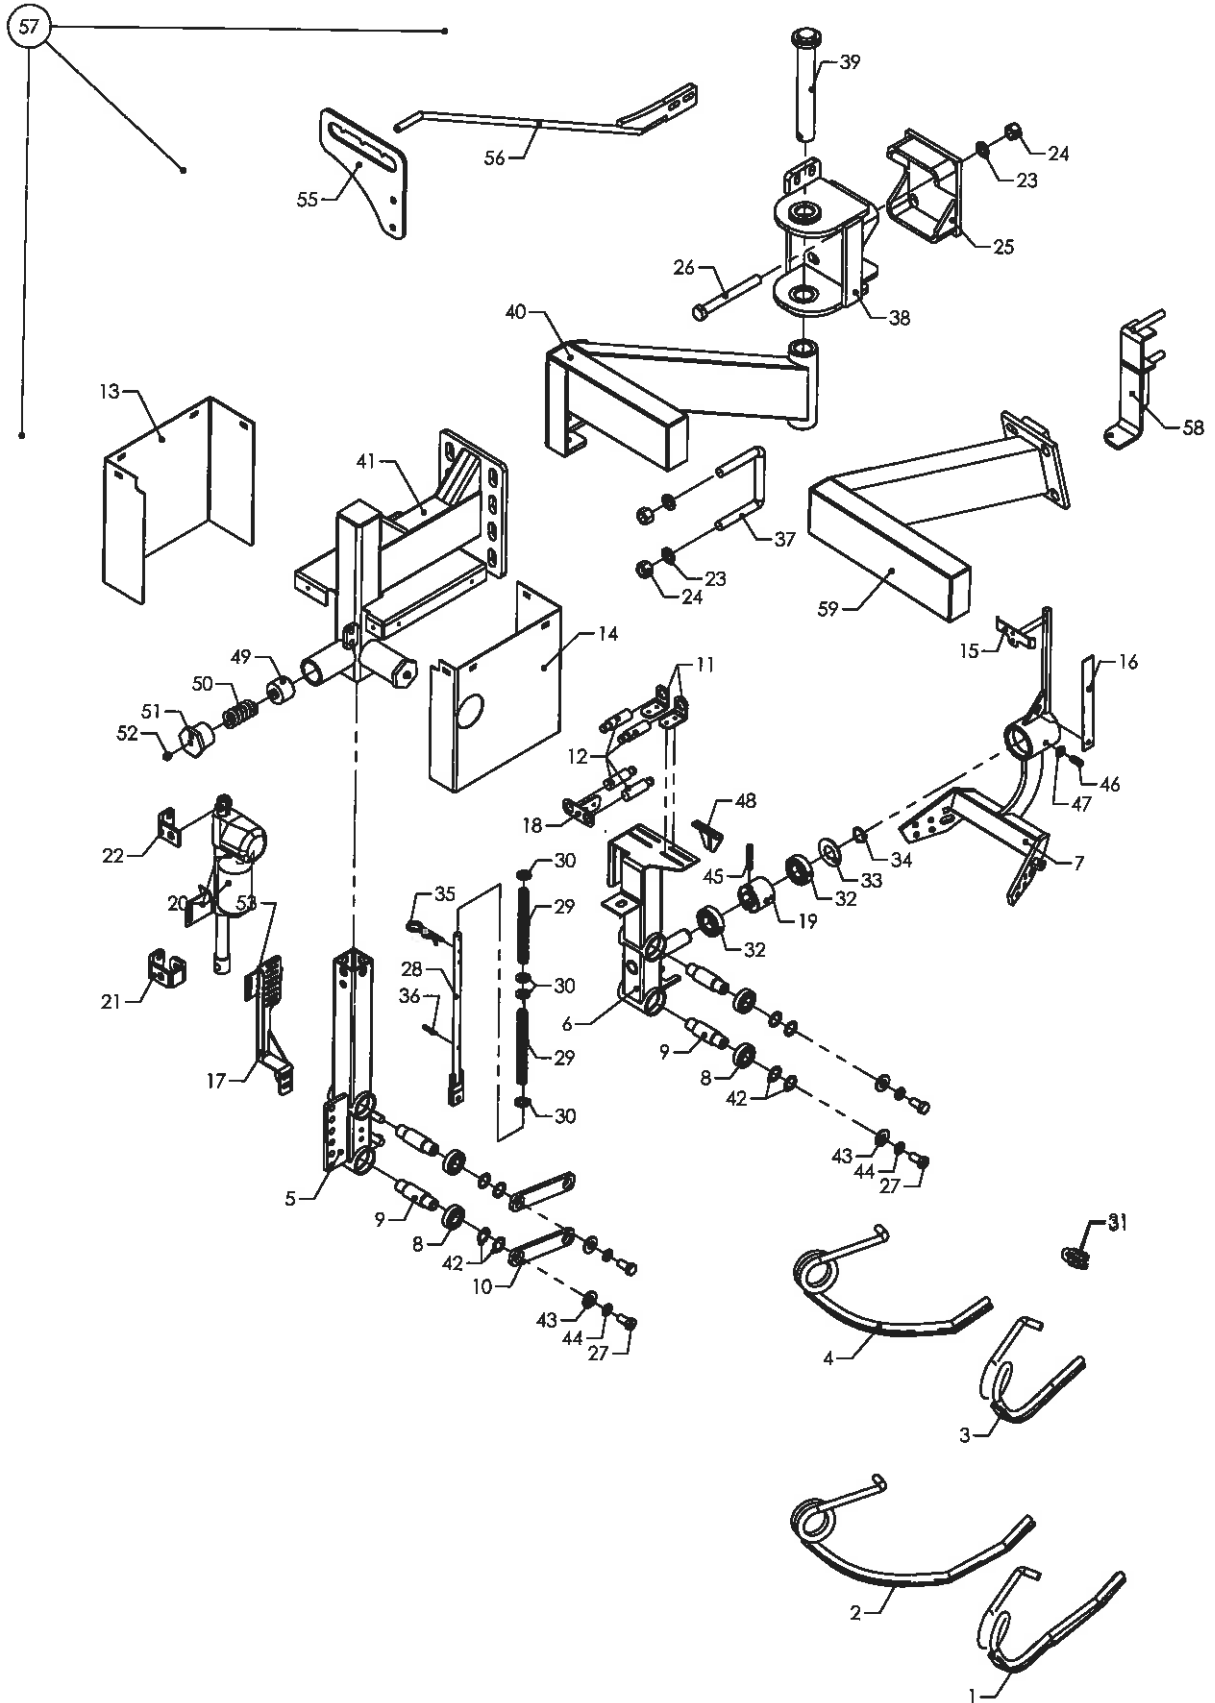

TT-sidestyr med Linak motor

Sugar Beet Harvester TT-800

Pos	Bestil nr.	Benævnelse	Description	Bezeichnung	Bemærkning
1	88706832	Føler, venstre	Feeler, left	Fühler, Links	Lang
2	88706831	Føler, højre	Feeler, right	Fühler, Rechts	Lang
3	29690190	Føler, venstre	Feeler, left	Fühler, Links	Kort
4	29690180	Føler, højre	Feeler, right	Fühler, Rechts	Kort
5	29700320	Holder	Holder	Halter	
6	29698140	Holder	Holder	Halter	
7	29698150	Ophængskonsol	Console	Konsole	
8	500785	Kugleleje	Ball bearing	Kugellager	6004-2RSH
9	26491590	Aksel	Shaft	Welle	
10	29697780	Arm	Arm	Arm	
11	29697800	Beslag	Suspension	Beschlag	
12	12848001	Inductiv føler	Switch	Sensor	
13	29699810	Skærm	Cover	Deckel	
14	29706990	Skærm	Cover	Deckel	
15	88698080	Aftasterplade	Plate	Platte	
16	26497090	Fjeder	Spring	Feder	
17	29697840	Beslag	Suspension	Beschlag	
18	29695870	Beslag	Suspension	Beschlag	
19	600427	Gummidæmper	Rubber damping device	Gummidämpfer	
20	862287	EI-aktivator	EI-aktivator	EI-aktivator	
21	28647060	Sv. tg. for holdepl.	Suspension	Beschlag	
22	28647040	Holdepl. for Linak-motor	Suspension	Beschlag	
23	1930909	Spændeskive	Washer	Scheibe	M16
24	1930010	Møtrik	Nut	Mutter	M16
25	26475060	Spændebeslag	Suspension	Beschlag	
26	1922712	Stålbolt	Bolt	Bolzen	M16x140
27	1922650	Bolt	Bolt	Bolzen	M12x25
28	88698130	Stang	Rod	Stange	
29	14771700	Fjeder	Spring	Feder	
30	1930907	Spændeskive	Washer	Scheibe	M12
31	14847300	Wirelås	Wire lock	Wireschloss	7/16"
32	500798	Kugleleje	Ball bearing	Kugellager	6205-2RS
33	800251	Tætningsring	Ring	Ring	
34	932025	Seegerring	Snap ring	Sicherungsring	U-25
35	910329	R-split	R-split	R-Splint	ø5
36	911368	Rørspændstift	Roller pin	Rohrstift	ø5x30
37	26497180	Spændebojle	Clamp	Bügel	
38	29698180	Beslag	Suspension	Beschlag	
39	29698120	Bolt	Bolt	Bolzen	
40	29698170	Ophæng	Suspension	Aufhängung	
41	29700290	Konsol	Console	Konsole	
42	932419	Tætningsring	Ring	Ring	
43	1930927	Spændeskive	Washer	Scheibe	M12 - svær
44	1930947	Fjederskive	Spring washer	Federscheibe	M12
45	911574	Rørstift	Roller pin	Stift	ø8x50
46	1905451	Pinolskrue	Screw	Schraube	M10x25
47	1930855	Kontramøtrik	Nut	Mutter	M10
48	29690210	Styreplade	Suspension	Beschlag	
49	28628690	Klods	Block	Klotz	
50	28628680	Fjeder	Spring	Feder	
51	28628700	Bolt	Bolt	Bolzen	
52	501802	Smørenippel	Grease fitting	Schmiernippel	1/8" RG
53	29710540	Indstillingsbeslag, nederste	Suspension, lower	Beschlag	
54	29710550	Indstillingsbeslag, øverste	Suspension, upper	Beschlag	
55	88700160	Indikatorplade	Plate	Platte	
56	88700140	Indikatorarm	Arm	Arm	
57	29700310	TT-sidestyr, kpl.	TT-side steering, cpl.	TT-Lenkung, Kpl.	Med motor
58	29699890	Spændebeslag	Suspension	Beschlag	
59	29345710	Spændeprofil	Suspension	Beschlag