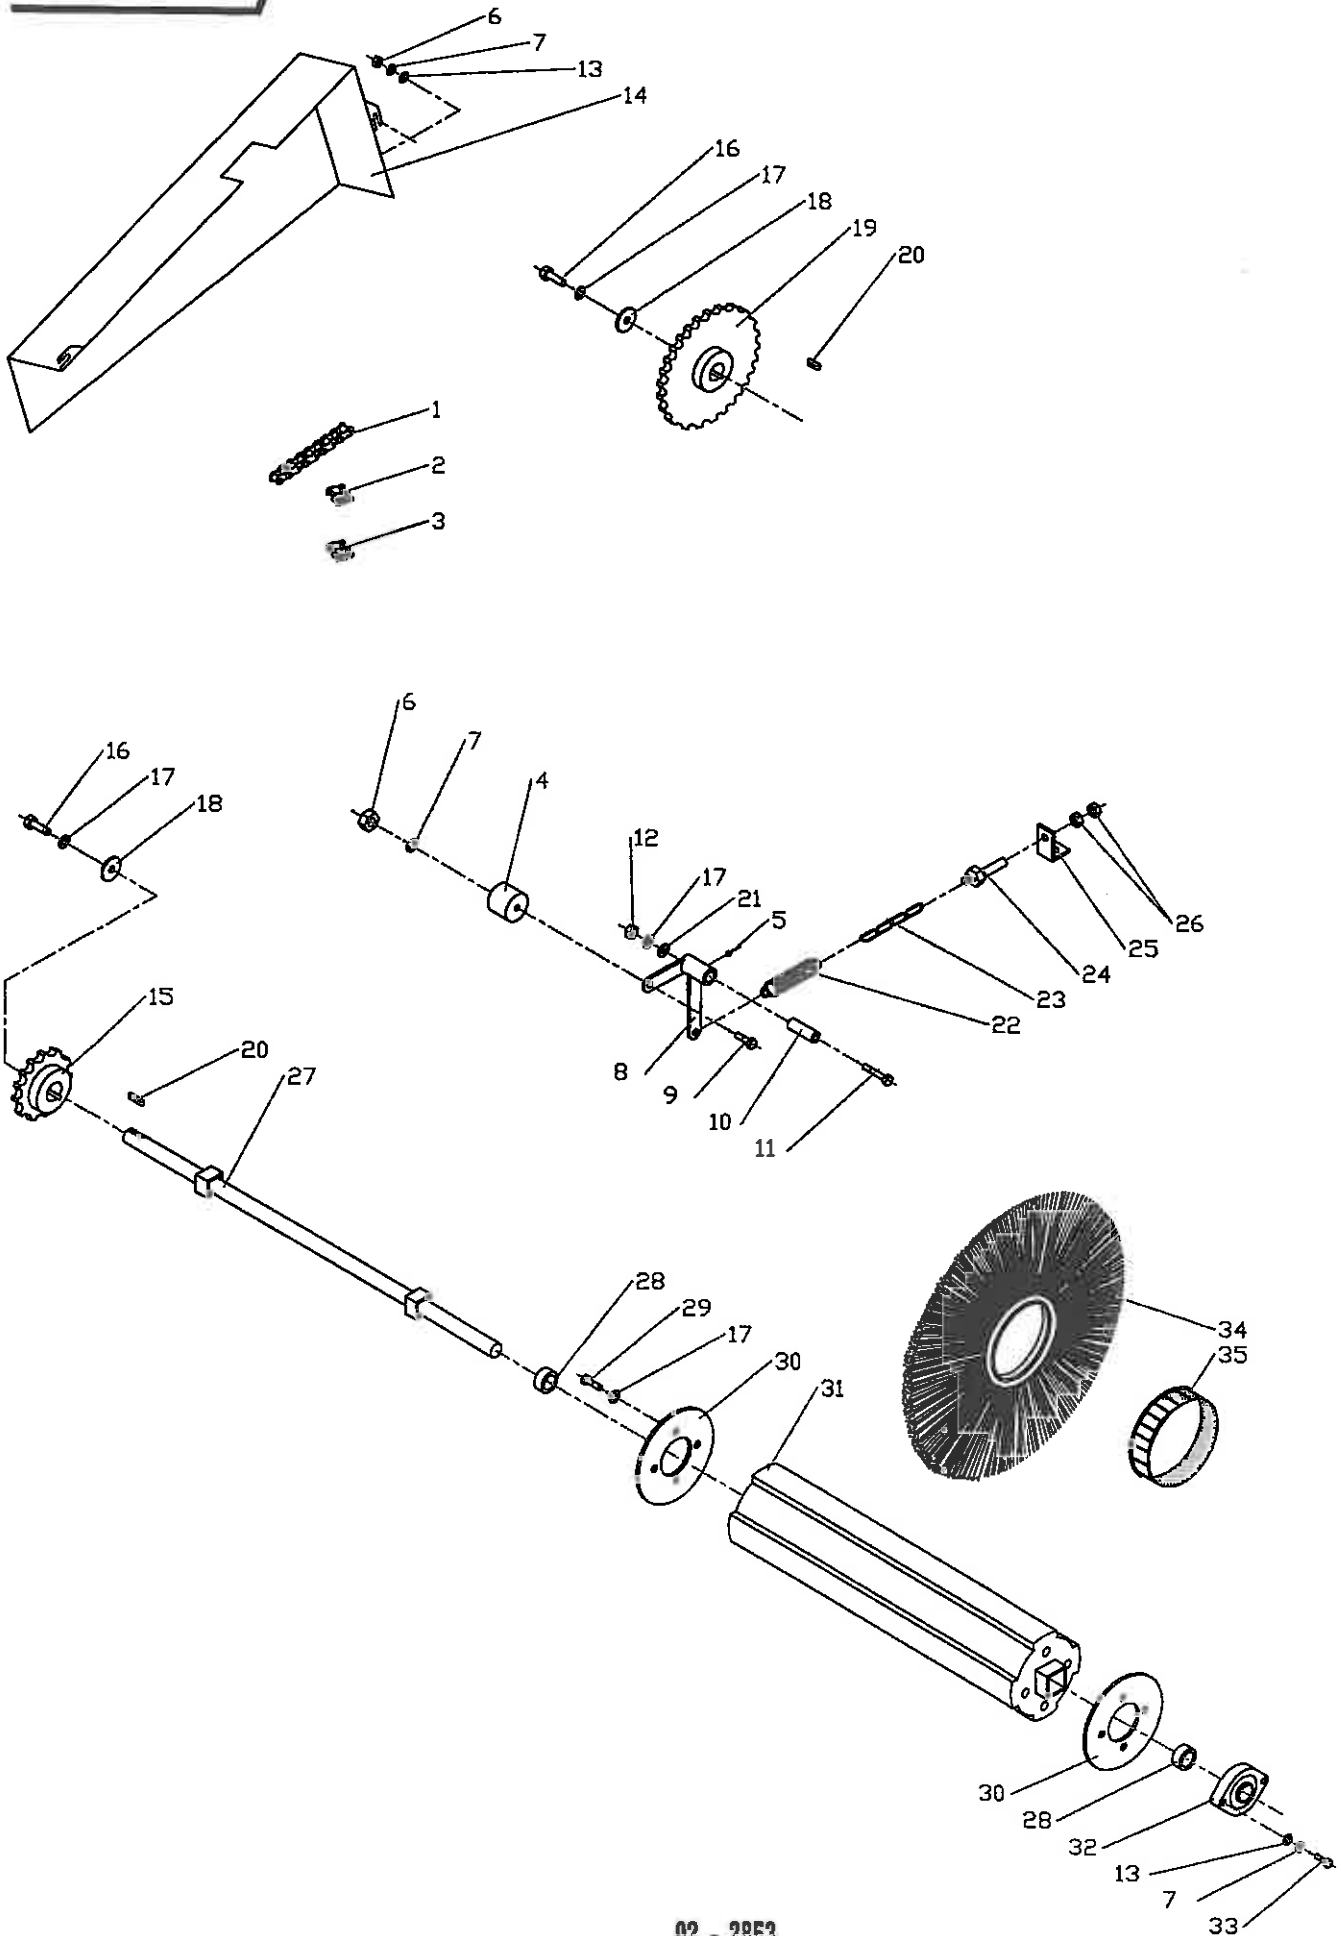

Underelevator med overkost

Sugar Beet Harvester TT-800

Pos	Bestil nr.	Benævnelse	Description	Bezeichnung	Bemærkning
1	503034	Rullekæde	Chain	Kette	3/4" 106 Led
2	503004	Samleled	Joiner	Sammelglied	3/4"
3	503005	Forkrøbbet led (svær)	Cranked Link	Verkröpft Glied	3/4"X7/16"
4	92461960	Strammerulle	Tension Roller	Spannrolle	
5	501802	Smørenippel	Grease Fitting	Schmiemippel	1/8" RG
6	1930728	Stålmøtrik	Nut	Mutter	M10
7	1930945	Fjederskive	Washer	Scheibe	M10
8	28629260	Strammer	Bracket	Beschlag	
9	1922640	Stålbolt	Bolt	Bolzen	M10x75
10	28629290	Bøsning	Bush	Buchse	
11	1922659	Stålbolt	Bolt	Bolz	M12x90
12	1930805	Låsemøtrik	Nut	Mutter	M12
13	1930905	Spændeskive	Washer	Scheibe	M10
14	28328920	Skærm	Screen	Schirm	
15	25438860	Kædehjul	Chain Wheel	Kettenrad	15 Tdr.
16	1923152	Stålsætskrue	Screw	Schraube	M12x25
17	1930947	Fjederskive	Spring Washer	Federscheibe	M12
18	26483530	Skive	Washer	Scheibe	
19	28672380	Kædehjul	Chain Wheel	Kettenrad	29 Tdr.
20	931382	Passfeder	Key	Passfeder	A10x8x30
21	1930927	Spændeskive	Washer	Scheibe	M12
22	26493130	Fjeder	Spring	Feder	
23	24435180	Kæde	Chain	Kette	5 Led
24	25443720	Fjederholder	Console	Konsole	
25	28629300	Vinkel	Console	Konsole	
26	1930730	Stålmøtrik	Nut	Mutter	M12
27	28622310	Aksel	Shaft	Welle	
28	28628300	Bøsning	Bush	Buchse	
29	1905581	Unbracoskrue	Screw	Schraube	Mc12x20
30	28627510	Skive	Washer	Scheibe	
31	28328890	Kostevalse	Roller	Walze	
32	500982	Flangeleje	Bearing	Lager	Glcte 30
33	1923104	Stålsætskrue	Set Screw	Setzschraube	M10x30
34	850036	Nylonbørste	Nylon Brush	Nylonbürste	20 Stk.
35	850037	Afstandsring	Ring	Ring	17 Stk.