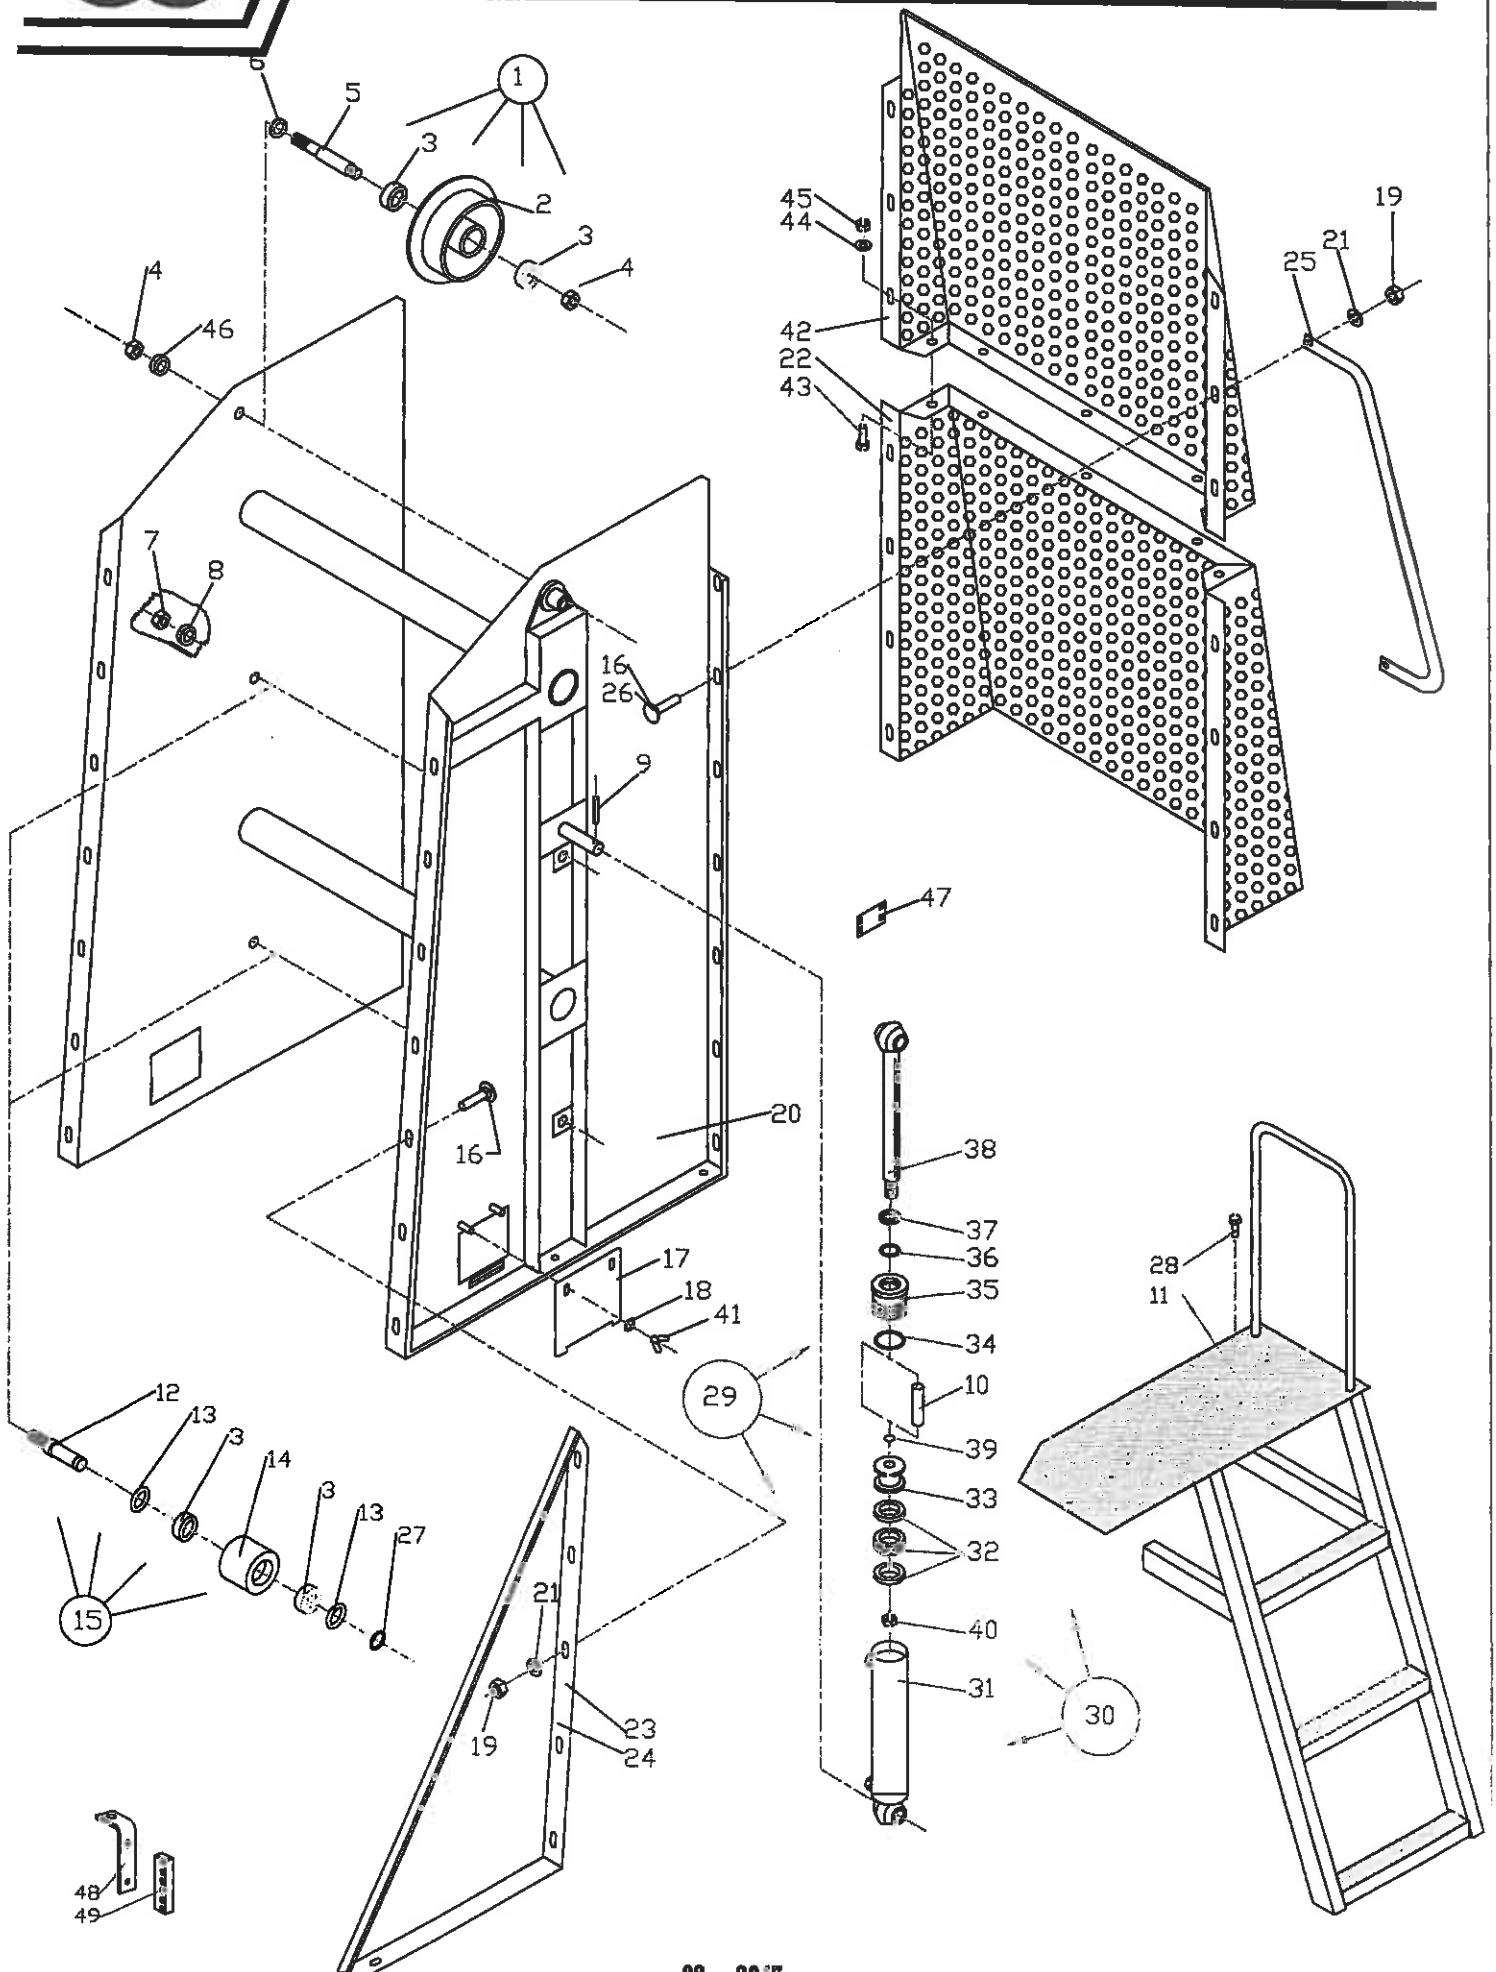

Overelevator

Sugar Beet Harvester TT-800

Pos	Bestil nr.	Benævnelse	Description	Bezeichnung	Bemærkning
1	28325930	Venderulle Kpl.	Wheel Cpl.	Rad Kpl.	Pos. 2-6,46
2	24307410	Kæderulle	Chain Roller	Kettenroller	
3	500798	Kugleleje	Ball Bearing	Kugellager	6205-2rs
4	1930733	Stålmøtrik	Nut	Mutter	M20
5	28603870	Akseltap	Shaft	Welle	
6	1930910	Spændeskive	Washer	Scheibe	M20
7	1930809	Låsemøtrik	Nut	Mutter	M20
8	26482700	Ring	Ring	Ring	
9	911572	Rørstift	Roller Pin	Rohrstift	
10	28612320	Bøsning For Cylinder	Bush	Busche	Kun Rulletank
11	28214710	Platform	Platform	Platform	
12	26482440	Akseltap	Shaft	Welle	
13	39620650	Skive	Washer	Scheibe	
14	26478590	Bærerulle	Roller	Rollen	
15	26482430	Bærerulle Kpl.	Roller Cpl.	Rollen Kpl.	Pos. 3,7,12-14,27
16	1922626	Stålbolt	Bolt	Bolz	M10x20
17	28627670	Lukkeplade	Plate	Platte	
18	1930905	Spændeskive	Washer	Scheibe	M10
19	1930728	Stålmøtrik	Nut	Mutter	M10
20	28105930	Overelevator	Elevator	Elevator	
21	1930945	Fjederskive	Washer	Scheibe	M10
22	28105951	Elevatorskærm	Screen	Schirm	
23	28105961	Skærm trekant Højre	Screen - Right	Schirm - Rechts	
24	28105962	Skærm trekant Venstre	Screen - Left	Schirm - Links	
25	28614740	Håndtag	Handle	Handgriff	
26	1926024	Stålbreddebolt	Bolt	Bolz	M10x30
27	932025	Seegerring	Snap Ring	Seegerring	U-25
28	1920318	Stålbolt	Bolt	Bolzen	M12x100
29	16342190	Cylinder Kpl. Tiptank	Cylinder Kpl.	Zylinder Kpl.	Pos. 31-40
30	28342200	Cylinder Kpl. Rulletank	Cylinder Kpl.	Zylinder Kpl.	Pos. 10,31-40
31	16663950	Cylinderrør	Tube	Rohr	
32	700265	Pakning	Gasket	Packung	Simko 320 40x32x9x21
33	16659320	Stempel	Piston	Kolben	
34	700450	O-Ring	O-Ring	O-Ring	Ø40x3
35	16659920	Omløber	Union Nut	Überwurfmutter	
36	700280	Nutring	Sleeve	Manschette	NI-310 20x26x5
37	700215	Skraber	Scraper	Abstreicher	As 20x30x7/10
38	16663920	Stempelstang	Piston Rod	Kolbenstange	
39	700427	O-Ring	O-Ring	O-Ring	Ø15,2x3
40	1930807	Låsemøtrik	Nut	Mutter	M16
41	1930326	Fjælmøtrik	Nut	Mutter	M10
42	28105952	Elevatorskærm	Screen	Schirm	
43	1923076	Stålsætskrue	Set Screw	Setzschraube	M8x16
44	1930724	Spændeskive	Washer	Scheibe	M8
45	1930802	Låsemøtrik	Nut	Mutter	M8
46	1930950	Fjederskive	Spring Washer	Federscheibe	M20
47	28626890	Plade	Plate	Platte	
48	28681430	Plade	Plate	Platte	
49	28680480	Smøreblok	Block	Klotz