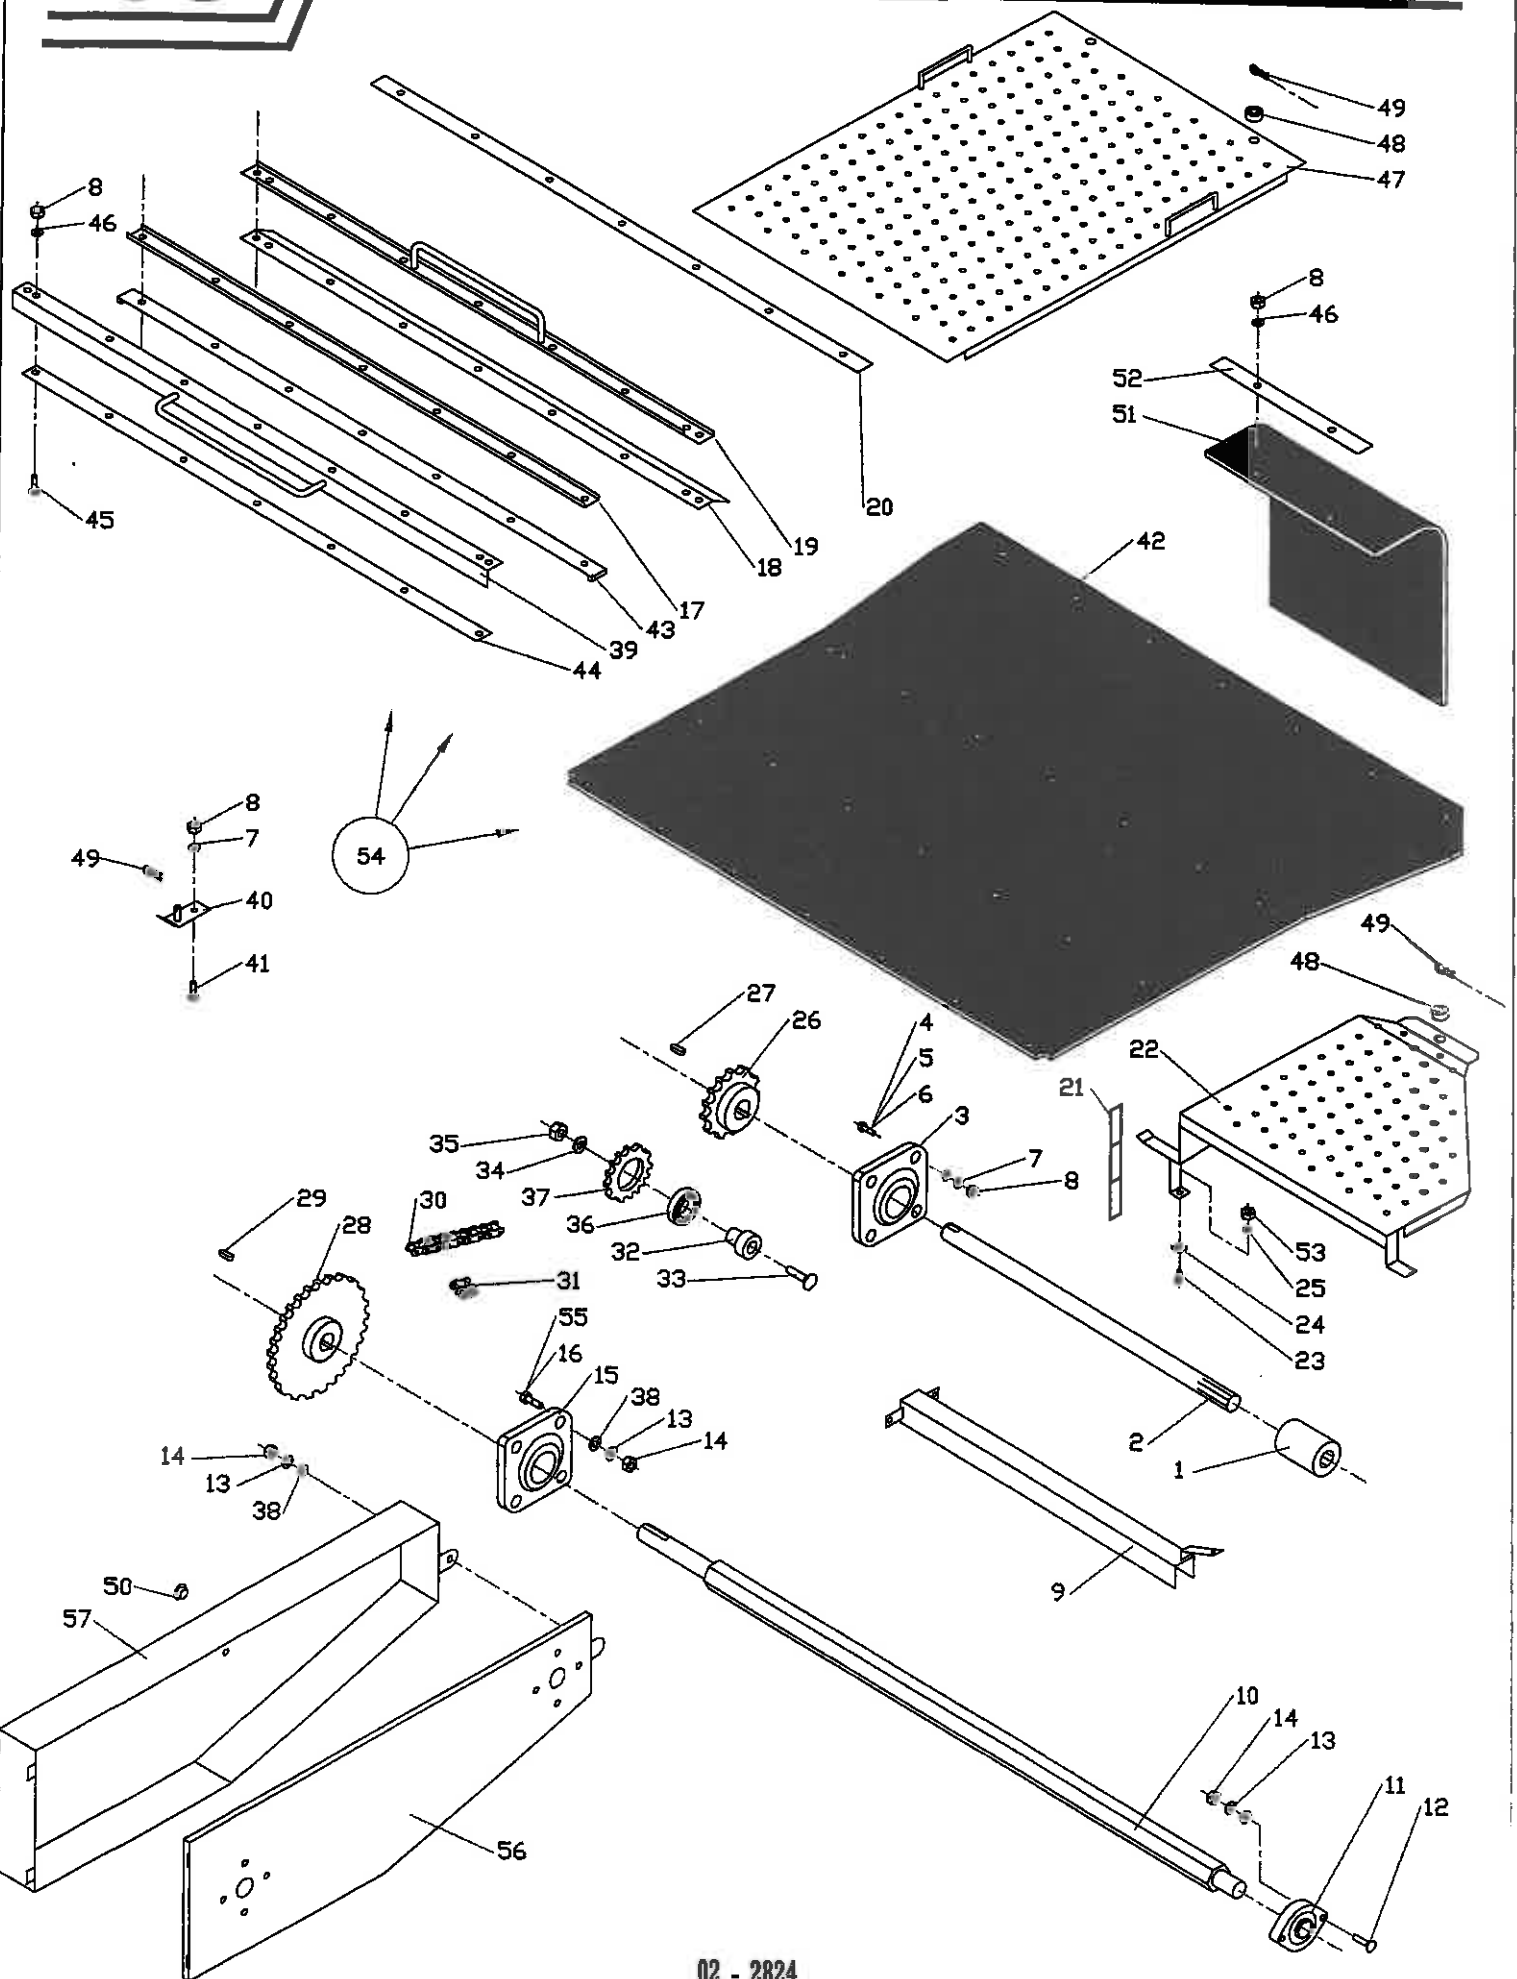

3 rækket transmission oppelhjul - SEMI

Sugar Beet Harvester TT-800

Pos	Bestil nr.	Benævnelse	Description	Bezeichnung	Bemærkning
1	504993	Mangenotbøsning	Bush	Buchse	1 1/8"X100
2	26468540	Aksel	Shaft	Weile	
3	500962	Flangeleje	Flanged Bearing	Lager	Pcj-30
4	1920215	Stålbolt	Bolt	Bolzen	M10x75
5	1920210	Stålbolt	Bolt	Bolzen	M10x50
6	1920207	Stålbolt	Bolt	Bolzen	M10x35
7	1930945	Fjederskive	Washer	Scheibe	M10
8	1930728	Stålmøtrik	Nut	Mutter	M10
9	26465150	U-Skærm	U-Screen	U-Schirm	
10	28340300	Daskeraksel	Rubber Flipper Shaft	Gummischlägerwelle	
11	500983	Flangeleje	Flanged Bearing	Lager	Glcte-35
12	1927280	Plovbolt	Bolt	Bolz	M12x45
13	1930947	Fjederskive	Washer	Scheibe	M12
14	1930730	Stålmøtrik	Nut	Mutter	M12
15	500963	Flangeleje	Flanged Bearing	Lager	Pcj-35
16	1922664	Stålbolt	Bolt	Bolz	M12x75
17	28652120	Skinne	Rail	Scheine	
18	28629960	Skinne	Rail	Scheine	
19	28629950	Håndtag	Handle	Griff	
20	28629930	Skinne	Rail	Scheine	
21	28628621	Gummistrop	Rubber	Gummi	
22	28328980	Skærm	Screen	Schirm	
23	1923080	Stålsætskrue	Screw	Schraube	M8x35
24	64423850	Beslag	Bracket	Konsole	
25	1930904	Spændeskive	Washer	Scheibe	M8
26	25453750	Kædehjul 15 Tdr.	Chain Wheel 15 Teeth	Kettenrad 15 Zähne	
27	931220	Drivkile	Key	Pasfeder	Ab10x8x30
28	25438870	Kædehjul 29 Tdr.	Chain Wheel 29 Teeth	Kettenrad 29 Zähne	
29	931224	Drivkile	Key	Pasfeder	Ab10x8x50
30	503084	Rullekæde Svær 112 Led	Chain 112 Links	Ketten 112 Glieder	3/4"X7/16" 4300 Kg
31	503004	Samleled Lige	Joint Link - Straight	Sammeiglied, Gerade	3/4"X7/16"
32	26472020	Tap	Pin	Zapfen	
33	1924629	Bræddebolt	Carriage Bolt	Schwellenschraube	M16x80
34	1930949	Fjederskive	Washer	Scheibe	M16
35	1930732	Stålmøtrik	Nut	Mutter	M16
36	500875	Kugleleje	Ball Bearing	Kugellager	Rale 30 Nppb
37	26438760	Kædehjul 15 Tdr.	Chain Wheel 15 Teeth	Kettenrad 15 Zähne	
38	1930907	Spændeskive	Washer	Scheibe	M12
39	26315850	Håndtag	Handle	Griff	
40	28621360	Låsebeslag	Lock Fitting	Schlossbeschlag	
41	1924101	Bræddebolt	Carriage Bolt	Schwellenschraube	M10x25
42	28329570	Gummiplade	Rubber Plate	Gummiplatte	
43	26468630	Skinne	Rail	Scheine	
44	26468640	Underlagsskinne	Backing Rail	Unterlagescheine	
45	1924102	Bræddebolt	Bolt	Bolz	M10x30
46	1930905	Spændeskive	Washer	Scheibe	M10
47	26211900	Dækskærm	Screen	Schirm	
48	600010	Gummibøsning	Bush	Buchse	Ø12,5
49	910328	R-Split	R-Split	R-Splint	Ø4,5
50	600106	Dbi Dut	Plug	Propf	Nr. 36 Ø20
51	26496922	Gummiplade	Rubber Plate	Gummiplatte	
52	26496930	Skinne	Rail	Scheine	
53	1930727	Stålmøtrik	Nut	Mutter	M8
54	28340320	Gummiskærm Kpl.	Rubber Screen Cpl.	Gummischirm Kpl.	Pos.8,17-20,39,42-46
55	1923153	Sætskrue	Screw	Schraube	M12x30
56	28340980	Bagplade	Plate	Platte	
57	28341000	Skærm	Screen	Schirm