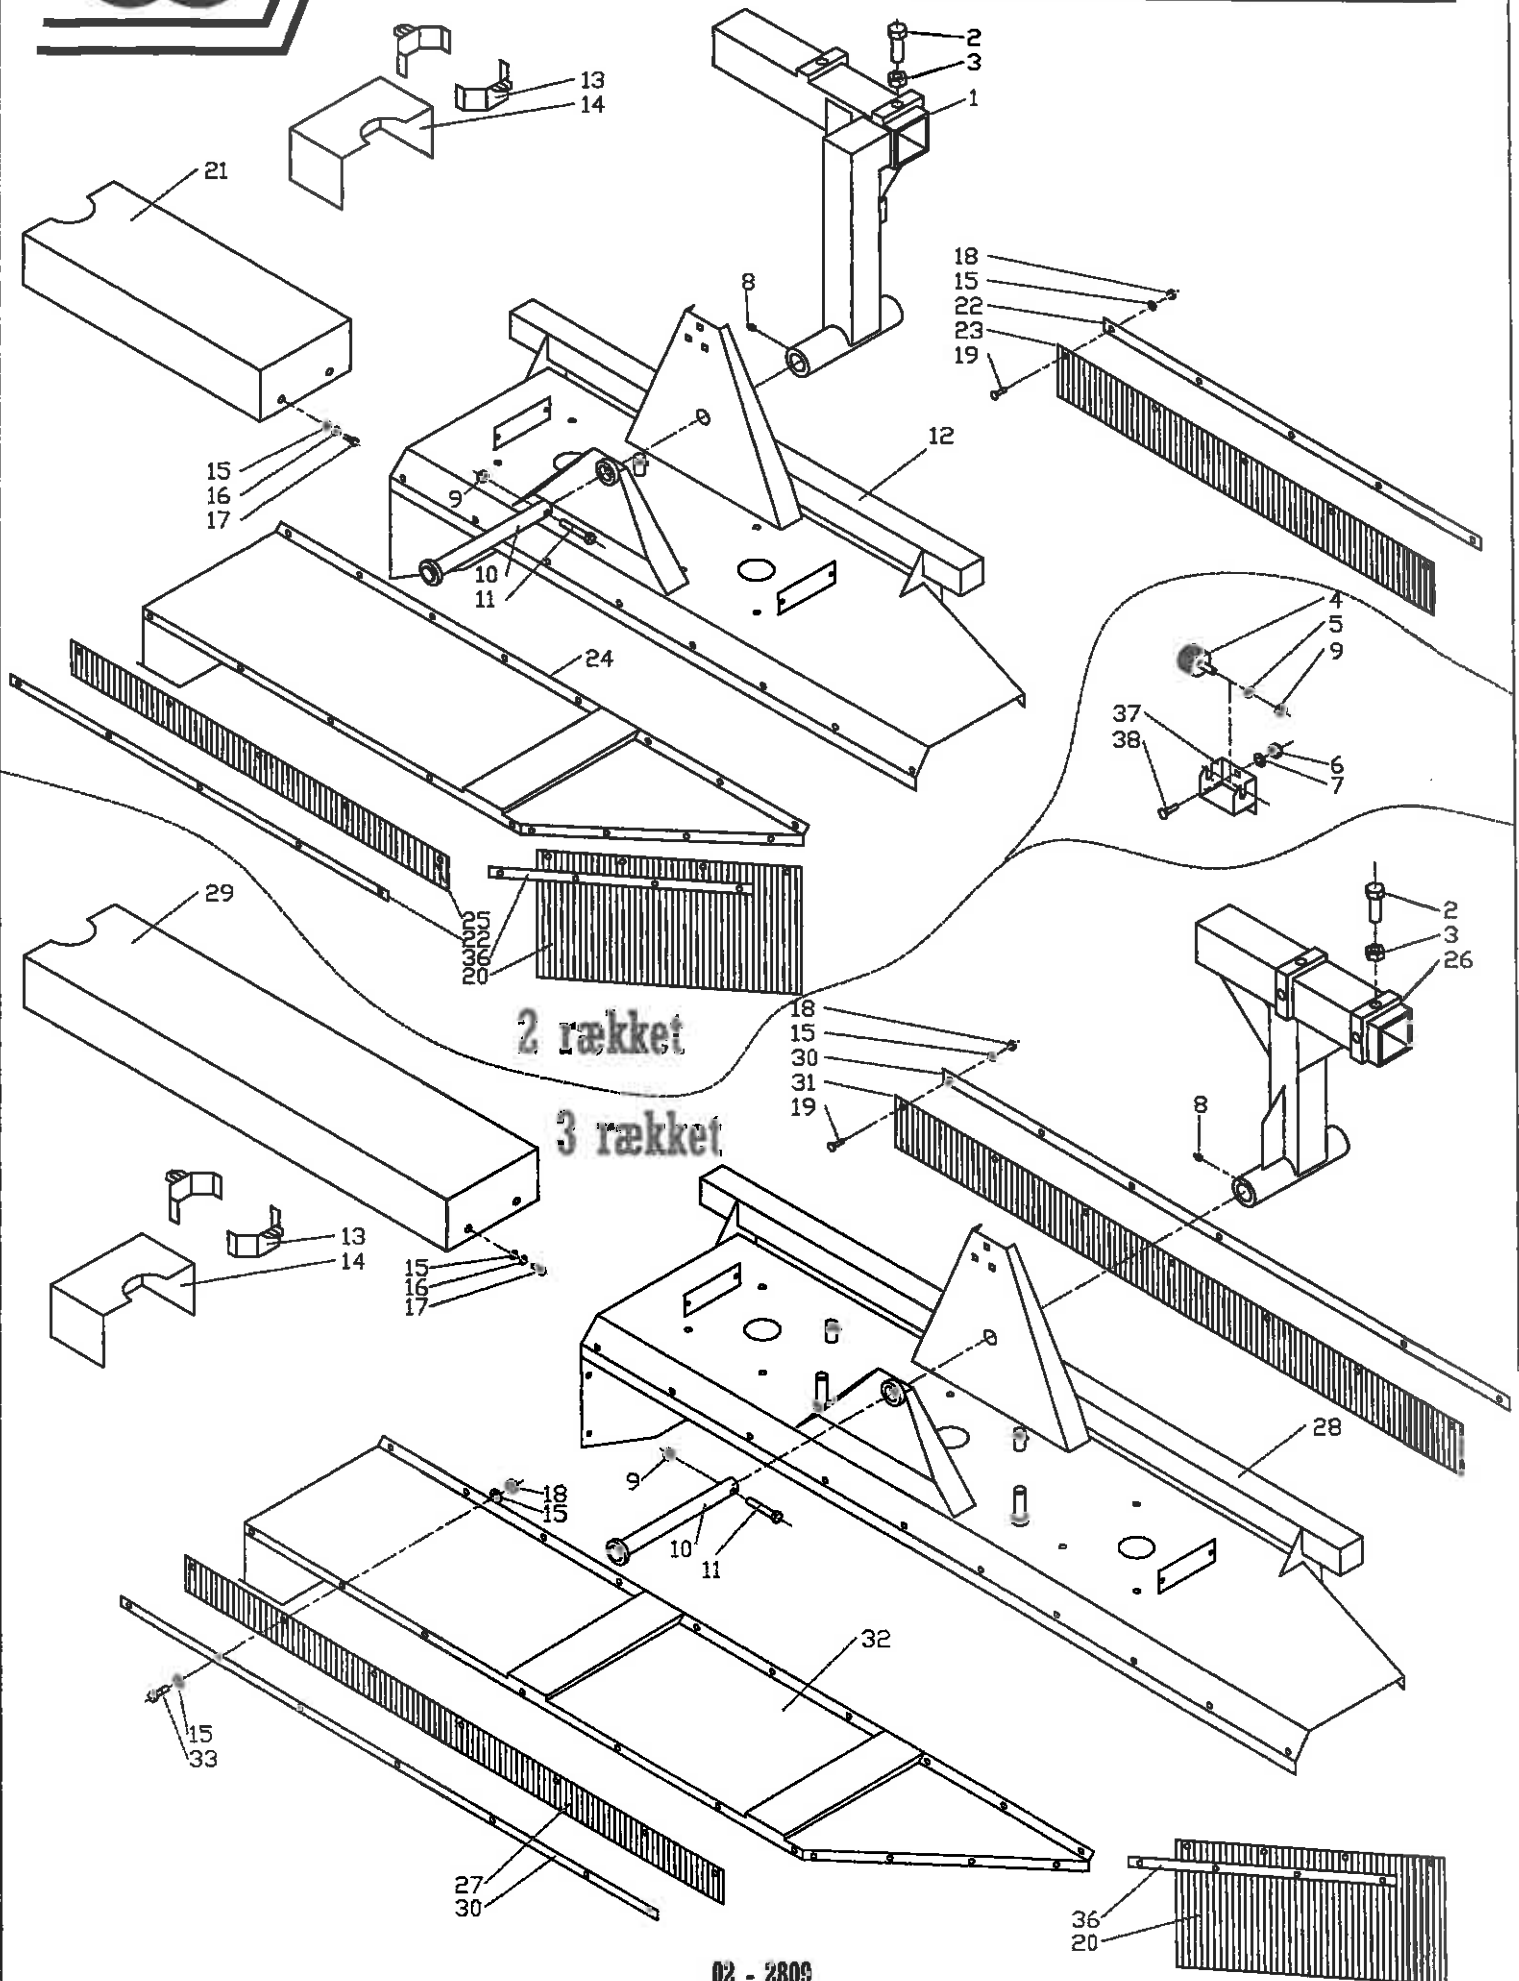

Turbo-aftopper

Sugar Beet Harvester TT-800

Pos	Bestil nr.	Benævnelse	Description	Bezeichnung	Bemærkning
1	30322330	Vippekonsol	Console	Konsole	
2	1923229	Stålsætskrue	Screw	Schraube	M20x50
3	1930733	Stålmøtrik	Nut	Mutter	M20
4	34493860	Gummistabilisator	Rubberstabilizer	Gummistabilisator	
5	1930927	Spændeskive	Washer	Scheibe	M12
6	1930803	Låsemøtrik	Nut	Mutter	M10
7	1930905	Spændeskive	Washer	Scheibe	M10
8	501802	Smørenippel	Grease Fitting	Schmiernippel	1/8"RG
9	1930805	Låsemøtrik	Nut	Mutter	M12
10	31619620	Tap	Pin	Zapfen	
11	1923160	Stålsætskrue	Screw	Schraube	M12x65
12	30106640	Stelramme	Console	Konsole	
13	30619890	Skærm	Screen	Schirm	
14	30327741	Skærm	Screen	Schirm	
15	1930924	Spændeskive	Washer	Scheibe	M8
16	1930944	Fjederskive	Washer	Scheibe	M8
17	1923075	Stålsætskrue	Screw	Schraube	M8x12
18	1930802	Låsemøtrik	Nut	Mutter	M8
19	1924052	Bræddebolt	Bolt	Bolz	M8x25
20	30625780	Gummiplade	Rubber Plate	Gummiplatte	
21	30327742	Skærm	Screen	Schirm	
22	30622220	Skinne	Rail	Scheine	
23	30622200	Gummiplade	Rubber Plate	Gummiplatte	
24	30340400	Skærm	Screen	Schirm	
25	30619980	Gummiplade	Rubber Plate	Gummiplatte	
26	31322340	Vippekonsol	Console	Konsole	
27	31622190	Gummiplade	Rubber Plate	Gummiplatte	
28	31106650	Stelramme	Console	Konsole	
29	31327743	Skærm	Screen	Schirm	
30	31622230	Skinne	Rail	Scheine	
31	31622210	Gummiplade	Rubber Plate	Gummiplatte	
32	31340440	Skærm	Screen	Schirm	
33	1923078	Stålsætskrue	Screw	Schraube	M8x25
34					
35					
36	30627570	Skinne	Rail	Scheine	
37	30625750	Konsol	Console	Konsole	
38	1926023	Stålbæddbolt	Screw	Schraube	M10x25