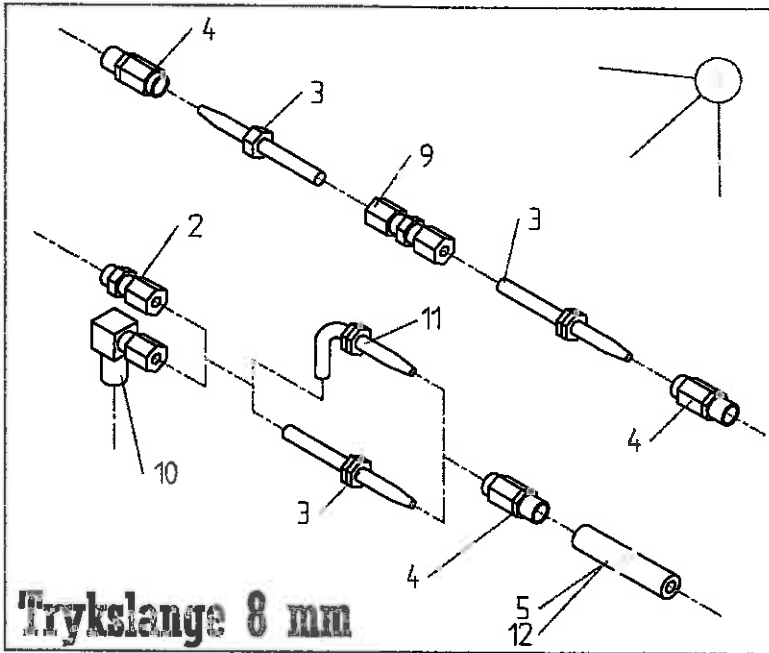

Centralsmøring

Sugar Beet Harvester TT-800

Pos	Bestil nr.	Benævnelse	Description	Bezeichnung	Bemærkning
1	705000	1 Smørested Kpl.	1 Schmierstellen Cpl.		Pos. 1-7
2	705025	Tilslutning	Adapters	Anschlußstücke	1/8"-Ø6
3	705003	Rørstuts	Tube Stub	Rohtstutzen	
4	705002	Omløber	Sleeve	Schraubhülse	
5	705001	Trykslange	High Pressure Hose	Hochdruckschlauch	
6	705026	Holder	Holder	Rohrverbinder	
7	501802	Smørenippel	Grease Fitting	Schmiernippel	1/8" RG
8	705048	Samlesæt Kpl.	Verschraubungen Cpl.	Verbinder Kpl.	Pos. 3,4,9
9	705027	Samler	Verschraubungen	Verbinder	
10	705028	Vinkel	Elbow	Winkel	1/8"-Ø6
11	705005	Rørstuts	Tube Stub	Rohrstutzen	
12	705004	Trykslange Med Fedt	High-Pressure Hose Filled With Grease	Hochdruckschlauch Mit Fett	
13	705042	Vinkel	Elbow	Winkel	M8-Ø6
14	705011	Tilslutning	Adapters	Anschlußstücke	1/8"Ø6
15	705039	Stålrør	Pipe	Rohr	Ø6
16	705009	Omløber Til Stålrør	Unions	Überwurfschauben	
17	705047	Samlesæt Kpl.	Verschraubungen Cpl.	Verbinder Kpl.	Pos. 18-20
18	705038	Keglering	Ring	Ring	
19	705037	Indsats Til Plastrør	Reinforcing Sockets	Einsteckhülsen	
20	705027	Samler	Verschraubungen	Verbinder	
21	705007	Skærring Til Plastrør	Ring	Ring	
22	705006	Omløber Til Plastrør	Unions	Überwurfschauben	
23	705008	Indsats Til Plastrør	Reinforcing Sockets	Einsteckhülsen	
24	705600	Plastrør	Hose	Schlauch	Ø6
25	705030	Tilslutning	Adapters	Anschlußstücke	M10-Ø6
26	705031	Vinkel	Elbow	Winkel	M10-Ø6
27	705032	Tilslutning	Adapters	Anschlußstücke	
28	705033	Skive	Washer	Scheibe	
29	705034	Doserstempel	Pump Elements	Pumpenelemente	2,5cm³/Min
30	705017	Doserstempel	Pump Elements	Pumpenelemente	1,8cm³/Min
31	705018	Doserstempel	Pump Elements	Pumpenelemente	0,8cm³/Min
32	705041	Fordeler	Feeders	Verteiler	Vpbm-6 L=60
33	705040	Fordeler	Feeders	Verteiler	Vpkm-6 L=127
34	705023	Fordeler	Feeders	Verteiler	Vpbm-8 L=135
35	705016	Pumpe	Pumps	Pumpen	12v
36	28681430	Plade	Plate	Platte	
37	28680480	Smøreblok	Block	Klotz