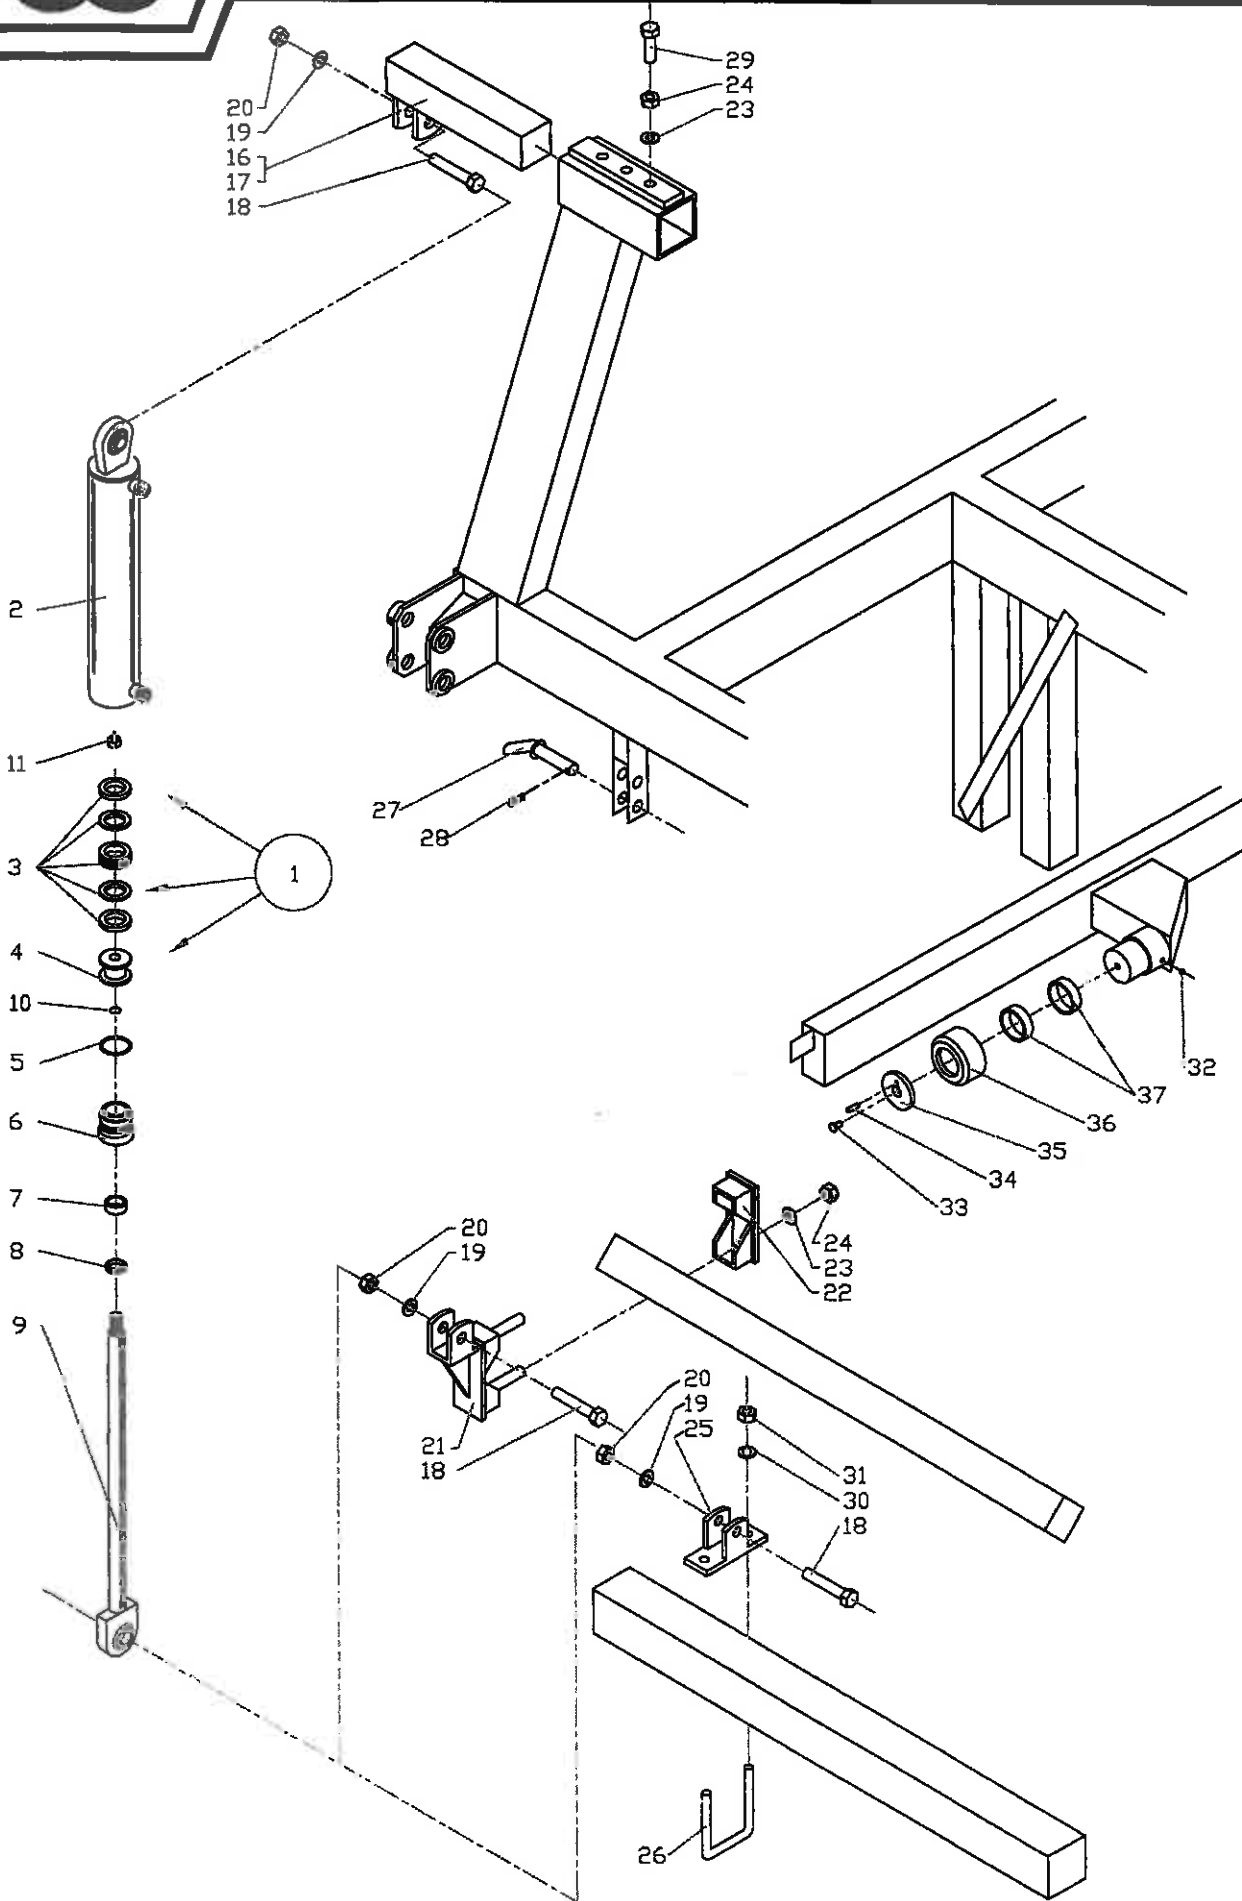

Løftecylinder

Sugar Beet Harvester TT-800

Pos	Bestil nr.	Benævnelse	Description	Bezeichnung	Bemærkning
1	28342180	Cylinder Kpl.	Cylinder Cpl.	Zylinder Kpl.	Pos. 2-11
2	28659720	Cylinderrør	Tube	Rohr	
3	700277	Pakning	Gasket	Pachung	Simko 320 60x48x20,5x4,2
4	16659310	Stempel	Piston	Kolben	
5	700451	O-Ring	O-Ring	O-Ring	Ø56x3
6	16659340	Omløber	Union Nut	Überwurfmutter	
7	700281	Pakning	Gasket	Pachung	Ni-300 30x40x10
8	700230	Skrabering	Scraper	Abstreicher	As 30x40x7/10
9	16659710	Stempelstang	Piston Rod	Kolbenstange	
10	700401	O-Ring	O-Ring	O-Ring	Ø17x3
11	1930807	Låsemøtrik	Nut	Mutter	M16
10					
13					
14					
15					
16	26493681	Udtræksprofil	Halder	Halter	Kun For 2 Rk.
17	26493682	Udtræksprofil	Halder	Halter	Kun For 3 Rk.
18	1922856	Stålbolt	Bolt	Bolz	M22x80
19	1930951	Fjederskive	Washer	Scheibe	M22
20	1930734	Stålmøtrik	Nut	Mutter	M22
21	26321060	Spændebeslag	Retainer Bar	Spannbeschlag	
22	26322060	Spændebeslag	Retainer Bar	Spannbeschlag	
23	1930950	Fjederskive	Washer	Scheibe	M20
24	1930733	Stålmøtrik	Nut	Mutter	M20
25	26321050	Spændebeslag	Retainer Bar	Spannbeschlag	
26	25449330	Spændebøjle	Clamp	Bügel	
27	25465500	Låsenagle	Lock Bolt	Schlossriegel	
28	910327	R-Split	R-Split	R-Splint	Ø4
29	1922805	Stålbolt	Bolt	Bolz	M20x50
30	1930949	Fjederskive	Washer	Scheibe	M16
31	1930732	Stålmøtrik	Nut	Mutter	M16
32	501802	Smørenippel	Grease Fitting	Schmiernippel	1/8" RG
33	1905647	Unbracoskrue	Cap Screw	Schraube	Mk 10x20
34	911565	Rørstift	Roller Pin	Rohrstift	Ø8x24
35	25443990	Skive	Washer	Scheibe	
36	25440990	Rulle	Roller	Roller	
37	501180	Nåleleje	Needle Bearing	Nadellager	K60x68x20