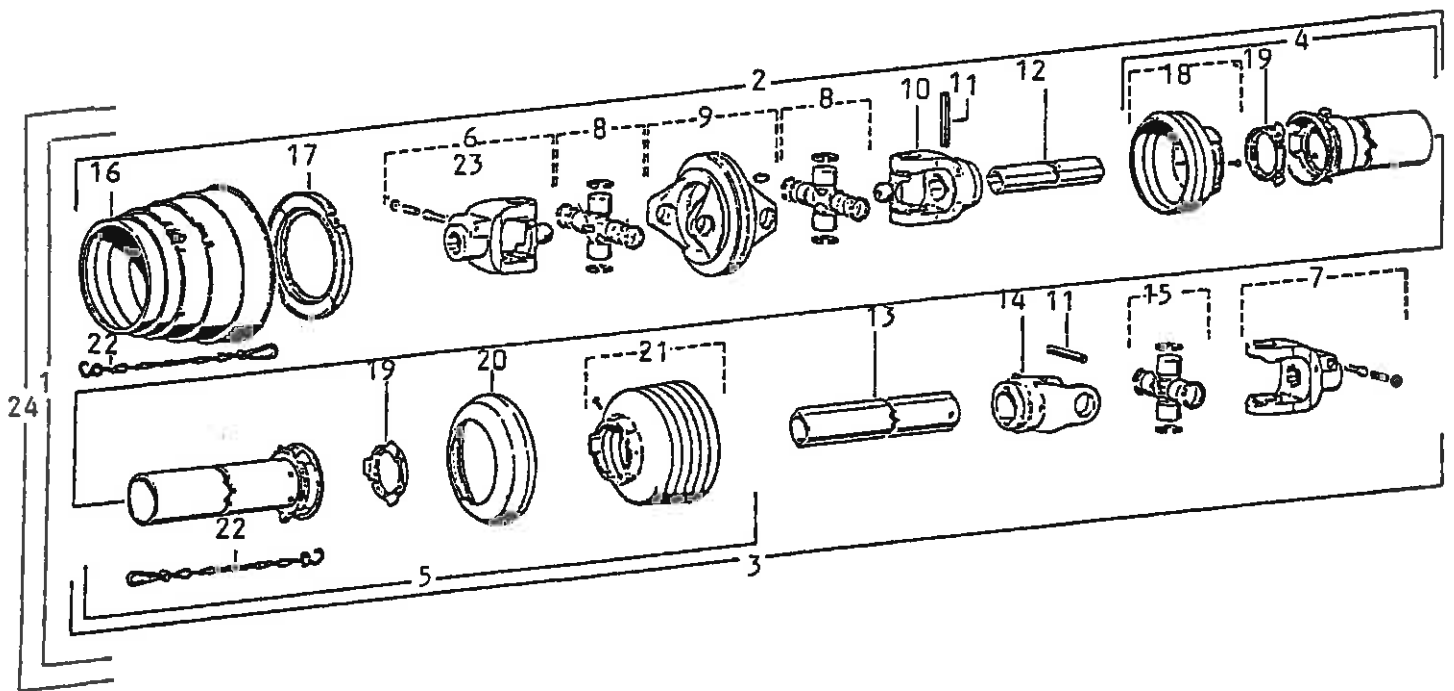

PTO traktor - støtteleje

Sugar Beet Harvester TT-800

Pos	Bestil nr.	Benævnelse	Description	Bezeichnung	Bemærkning
1	504944	P.T.O. Aksel Kpl. 6 Spline	P.T.O. Shaft Cpl.	P.T.O. Welle Kpl.	Wwe2380-Sd25-1160(177967)
2	504942	1/2 P.T.O. Aksel	1/2 P.T.O. Shaft	1/2 P.T.O. Welle	Wwh2380-Sd25-1085(177964)
3	504943	1/2 P.T.O. Aksel	1/2 P.T.O. Shaft	1/2 P.T.O. Welle	Wh2300-Sd25-980 (177965)
4	504776	1/2 Rørbeskytt Udv.	Outer Guard Half	Aussere Schutzölft	Sch25-A1000-Pr3
5	504775	Rørbeskyttelse Indv.	Inner Guard Half	Innere Schutzhölft	Sdh25-31000-Rp7-K
6	504110	Gaffel - 6 Spline	Quick-Disconnet Yoke	Aufsteckgabel	Ag2380-1 3/8" (6)
7	504099	Gaffel	Quick-Disconnet Yoke	Aufsteckgabel	Ag2300-1 3/8" (6)
8	504069	Kryds Kpl.	Cross Kit Cpl.	Kreuzgarnitur Kpl.	Ww2380
9	504109	Dobb. Gaffel	Double Yoke	Doppelgabel	Doppg2380
10	504111	Gaffel	Inboard Yoke	Rillengabel	RG2380-1b
11	911679	Rørstift	Roller Pin	Spannstift	Din1-481-10x75
12	504220	Profilrør	Profile Tube, Coated	Profilrohr	1bga-940
13	504221	Profilrør	Profile Tube	Profilrohr	2ag-930
14	504101	Gaffel	Inboard Yoke	Rillengabel	RG2300-2a
15	504073	Kryds Kpl.	Cross Cpl.	Kreuzgarnitur Kpl.	(044444)
16	504068	Beskyttelseskærm	Guard Cone	Schutztrichter	Sd15/25-2380
17	504067	Glideleje	Bearing Ring	Gleitring	Sd15/25-2380
18	504784	Beskyttelseskærm	Guard Cone	Schutztrichter	N=RP3
19	504782	Glideleje	Bearing Ring	Gleitring	(087276)
20	504783	Støttering	Reinforcing Coller	Stützring	(359471)
21	504784	Beskyttelseskærm	Guard Cone	Schutztrichter	N=RP5
22	504702	Holdekæde	Safety Chain	Haltekette	400
23	504107	Gaffel - 21 Spline	Quick-Disconnet Yoke	Aufsteckgabel	
24	504930	P.T.O.Aksel Kpl. 21 Spline	P.T.O. Shaft Cpl.	P.T.O. Welle Kpl.