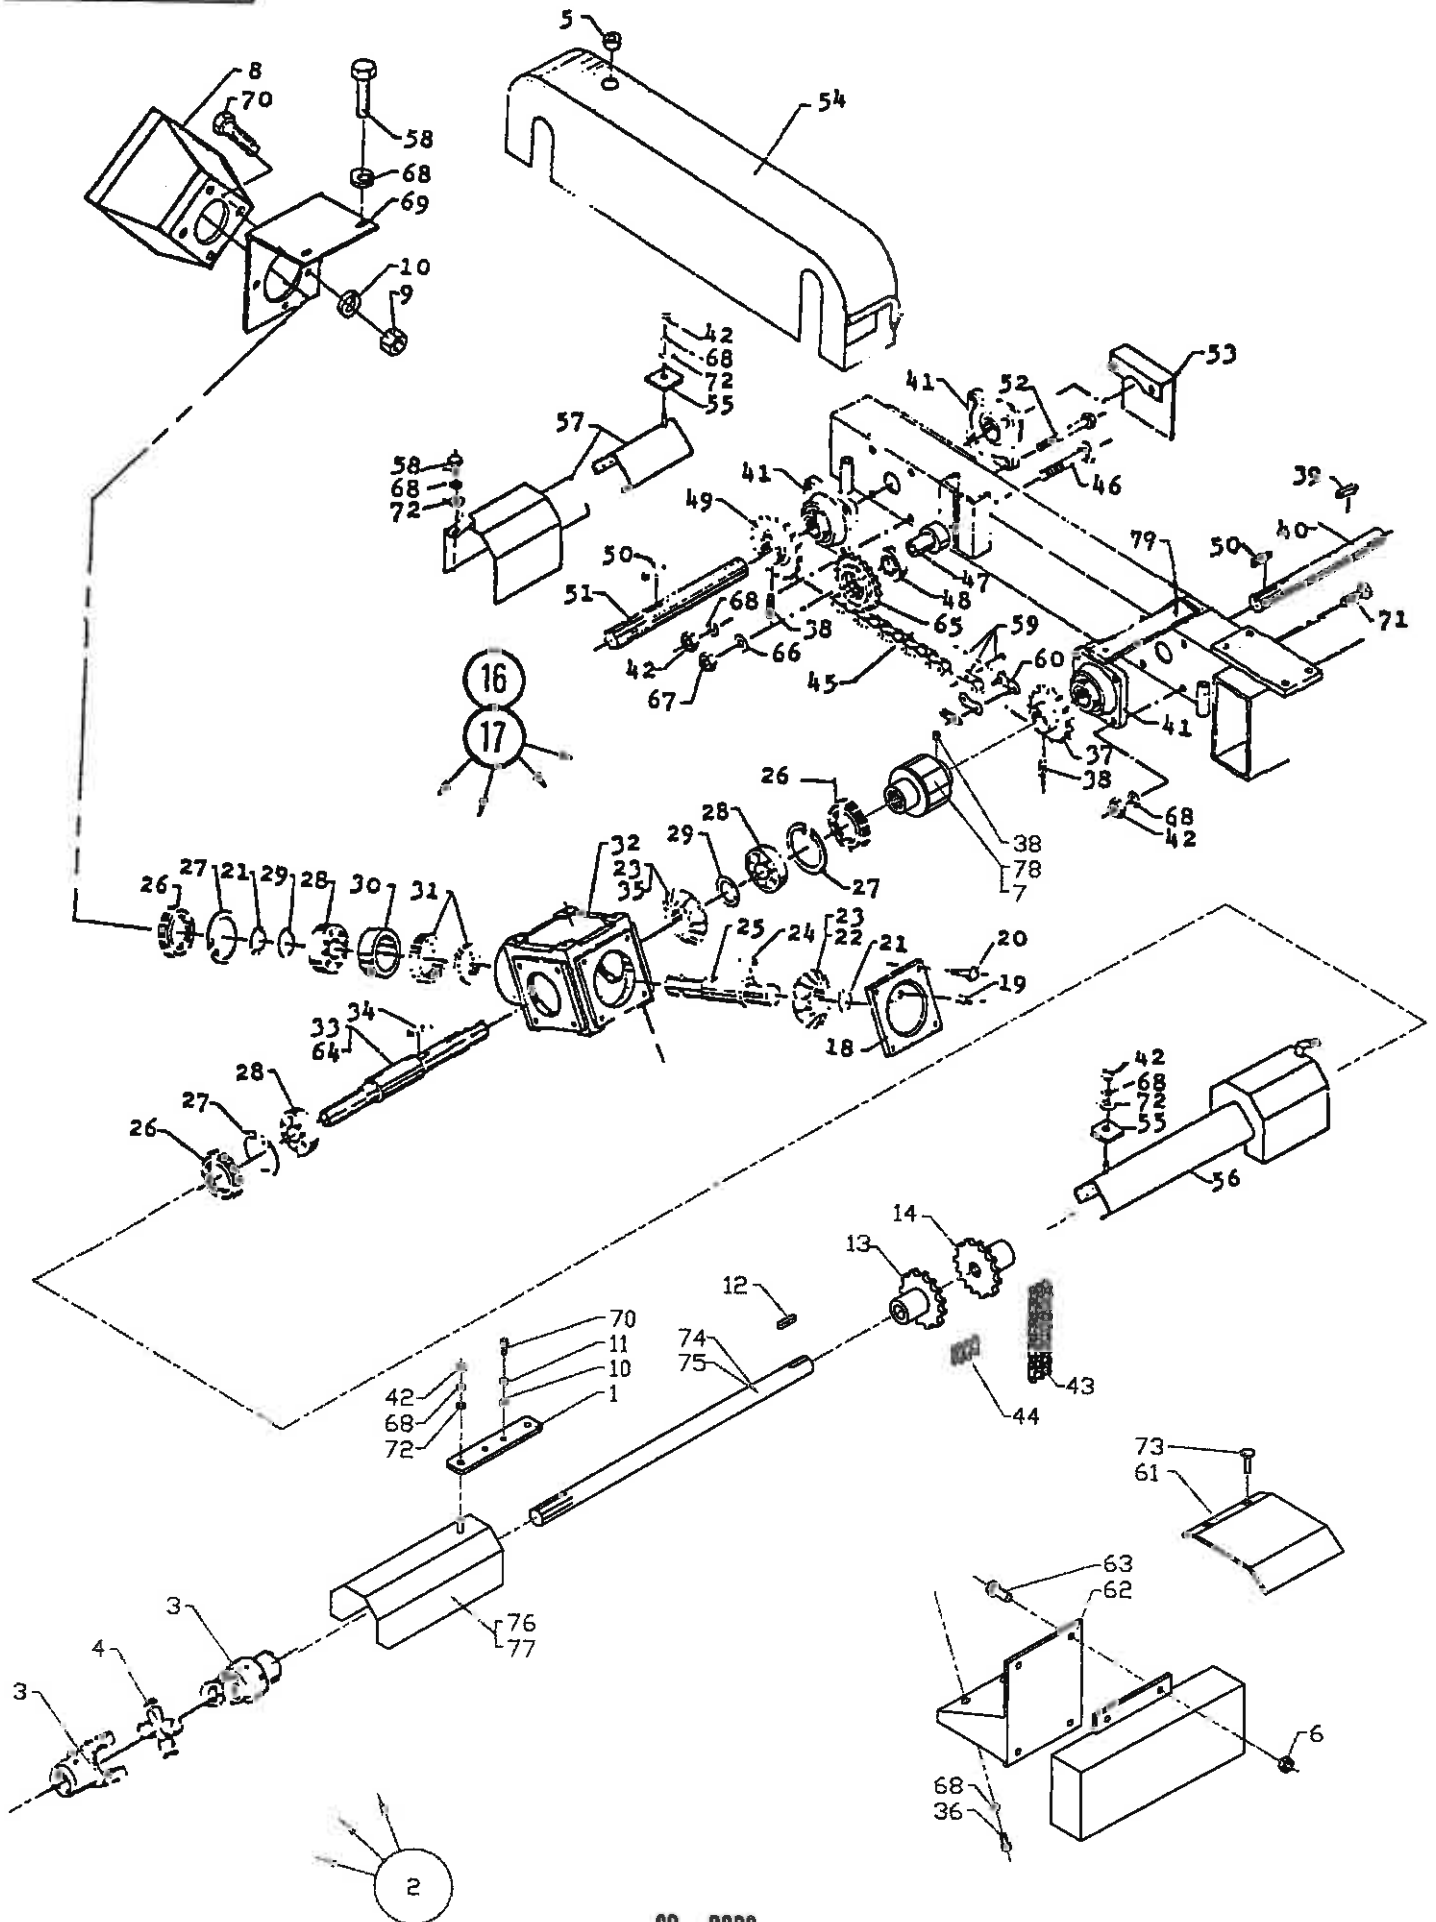

Transmission - Semihydraulisk

Sugar Beet Harvester TT-800

Pos	Bestil nr.	Benævnelse	Description	Bezeichnung	Bemærkning
1	28461270	Skærmbeslag	Tension Head	Beschlag	
2	504057	Kardanled Kpl.	Universal Cross Cpl.	Kardankreuz Kpl.	Pos. 3-4
3	504099	Gaffel	Fork	Gabel	
4	504073	Kryds Kpl.	Cross Cpl.	Kreuz Kpl.	
5	600106	Dbi Dut	Plug	Propf	Nr. 36 Ø20
6	1930805	Låsemøtrik	Nut	Mutter	M12
7	504004	Hus M. Aksel Muffe			Ø30
8	802005	Pto-Skærm	Pto-Screen	Pto-Schirm	180x220x180
9	1930727	Stålmøtrik	Nut	Mutter	M8
10	1930904	Spændeskive	Washer	Scheibe	M8
11	1930944	Fjederskive	Washer	Scheibe	M8
12	931220	Drivkile	Key	Passfeder	Ab10x8x30
13	25438850	Kædehjul	Chain Wheel	Kettenrad	14 Tdr.
14	25466030	Kædehjul	Chain Wheel	Kettenrad	14 Tdr.
15	63418080	Kædehjul	Chain Wheel	Kettenrad	14 Tdr.
16	852125	Comer Gear Kpl. 1:1,437	Comer Gear Cpl. 1:1,437	Comer Getriebe Kpl. 1:1,437	Pos.18-22,24-35 3 Rækket
17	852126	Comer Gear Kpl. 1:1	Comer Gear Cpl. 1:1	Comer Getriebe Kpl. 1:1	Pos.18-21,23-2,34,64 2 Rækket
18	852127	Dæksel	Cover	Deckel	
19	852128	Skueglas	Control Glass	Kontrolleglas	
20	1923102	Sætskrue	Screw	Schraube	M10x20
21	932035	Seegerring	Snap Ring	Seegerring	U-35
22	852129	Spidshjul	Bevel Pinion	Kegelrad	23 Tdr - 3 Rækket
23	852130	Spidshjul	Bevel Pinion	Kegelrad	14 Tdr
24	931383	Passfeder	Key	Passfeder	10x8x35
25	852131	Aksel	Shaft	Welle	
26	509088	Simmering	Seal	Dichtung	35x72x10
27	932272	Seegerring	Snap Ring	Seegerring	I-72
28	500019	Kugleleje	Ball Bearing	Kugellager	6207
29	852132	Passkive	Washer	Scheibe	Ø35xø43
30	852133	Afstandsring	Distance Ring	Distanzbusche	
31	500305	Konisk Rulleleje	Taper Roller Bearing	Kegelrollenlager	30207
32	852134	Gearhus	Gear Box	Getriebegehäuse	Q8 Goya 320
33	852135	Aksel	Shaft	Welle	3 Rækket
34	931363	Passfeder	Key	Passfeder	8x7x25
35	852136	Kronhjul	Crown Wheel	Kronrad	3 Rækket
36	1923103	Sætskrue	Screw	Schraube	M10x25
37	25438860	Kædehjul	Chain Wheel	Kettenrad	15 Tdr.
38	1905448	Pinolskrue	Pointed Screw	Madenschraube	MSP10x12
39	931366	Passfeder	Key	Passfeder	A8x7x40
40	26493410	Aksel	Shaft	Welle	
41	500962	Flangeleje	Bearing	Lager	Pcj-30
42	1930728	Stålmøtrik	Nut	Mutter	M10
43	503296	Rullekæde 14 Led	Chain 14 Links	Kette 14 Glieder	3/4"X7/16"
44	503241	Samleled	Joint Link	Sammelglied	3/4"X7/16"
45	503045	Rullekæde 73 Led	Chain 73 Links	Kette 73 Glieder	3/4"X7/16" 4300 Kg.
46	1924629	Brædebolt	Bolt	Bolzen	M16x80
47	26472020	Akseltap	Shaft Pin	Achszapfen	
48	500875	Kugleleje	Ball Bearing	Kugellager	Rale 30 Nppb
49	12435300	Kædehjul	Chain Wheel	Kettenrad	23 Tdr.
50	931204	Drivkile	Key	Passfeder	Ab8x7x30