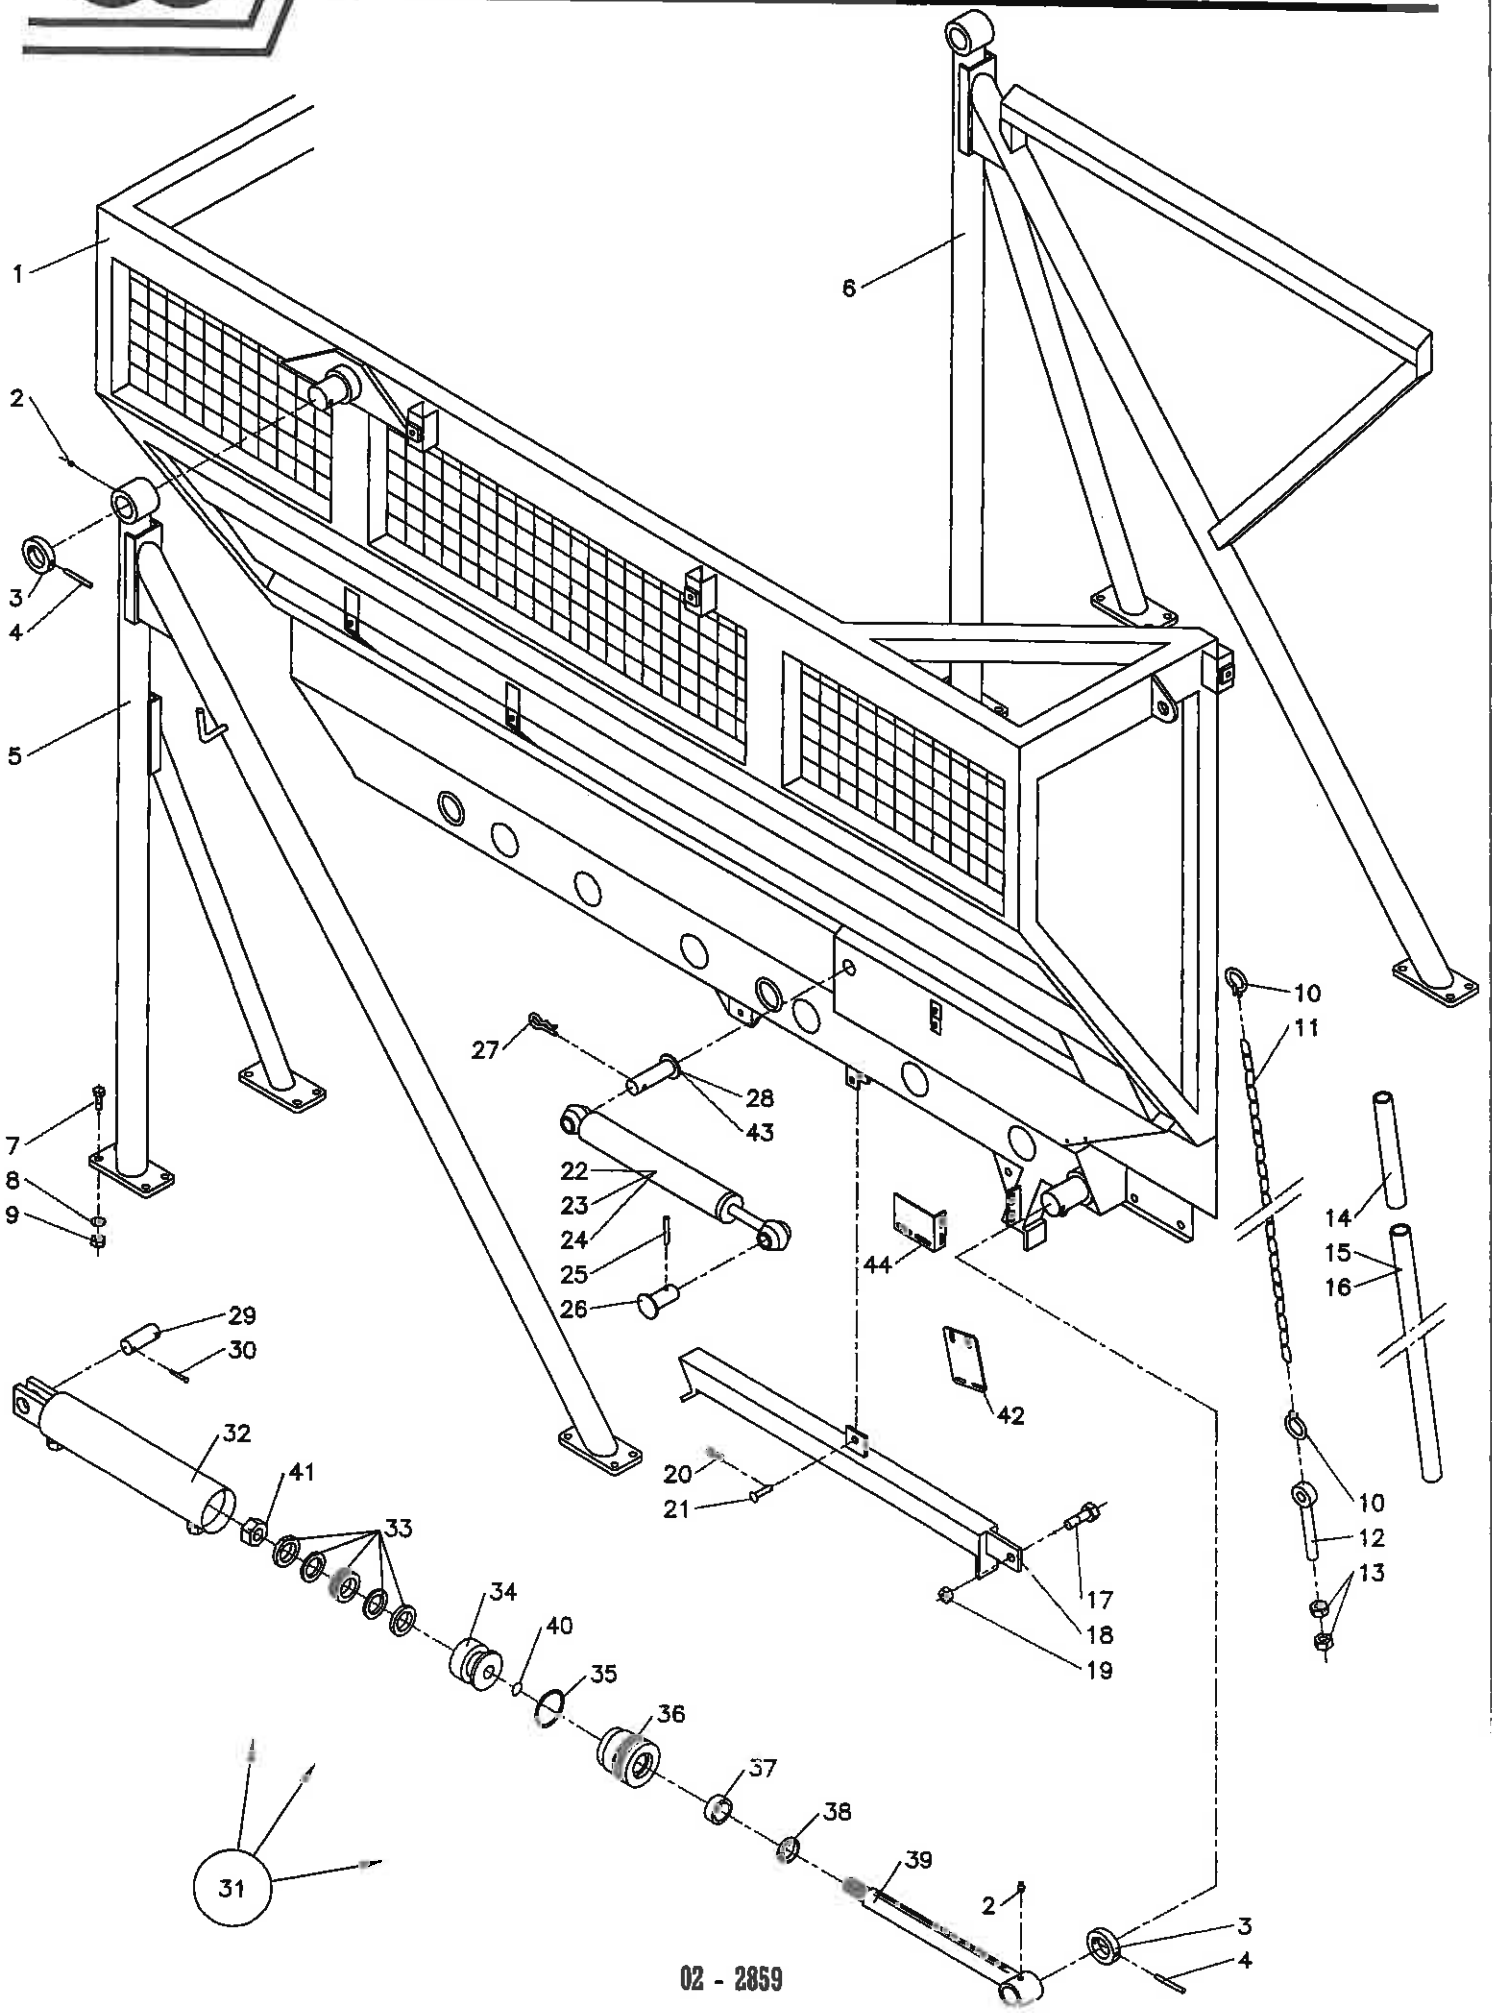

Rulletank 12m³, Cylinder & Tankstativ

Sugar Beet Harvester TT-800

Pos	Bestil nr.	Benævnelse	Description	Bezeichnung	Bemærkning
1	28106760	Tank	Tank	Tank	
2	501802	Smørenippel	Grease Fitting	Schmiernippel	1/8" RG
3	23419370	Stopring	Stop Ring	Stopring	
4	911578	Rørstift	Roller Pin	Rohrstift	Ø8x70
5	28215700	Tankstativ - Forr.	Tank Stand - Front	Tankgestell - Vorderste	
6	26211952	Tankstativ - Bag.	Tank Stand - Back	Tankgestell - Hinterste	
7	1922654	Stålbolt	Bolt	Bolz	M12x45
8	1930947	Fjederskive	Washer	Scheibe	M12
9	1930730	Stålmøtrik	Nut	Mutter	M12
10	801530	Sameled			
11	28628182	Kæde	Chain	Kette	1450mm
12	26482770	Øjebolt	Bolt	Bolz	
13	1930732	Stålmøtrik	Nut	Mutter	M16
14	851949	Pvc-Slange	Hose	Schlauch	250mm
15	28627334	Pvc-Slange	Hose	Schlauch	1100mm
16	28627335	Pvc-Slange	Hose	Schlauch	1350mm
17	1923230	Stålsætskrue	Screw	Schraube	M20x55
18	28627260	Støtteben	Stay Leg	Fußstütze	
19	1930809	Låsemøtrik	Nut	Mutter	M20
20	910327	R-Split	Split	Splint	Ø4
21	26484050	Tap	Shaft	Welle	
22	853034	Cylinder Kpl.	Cylinder Cpl.	Zylinder Kpl.	
23	853036	Pakningssæt	Gasket	Packung	
24	853037	Stempelstang	Piston Rod	Kolbenstange	
25	911576	Rørstift	Roller Pin	Rohrstift	Ø8x60
26	28626911	Tap	Shaft	Welle	
27	910334	R-Split	Split	Splint	Ø7
28	28626913	Tap	Shaft	Welle	L=129
29	23411242	Splitbolt	Bolt	Bolz	
30	910764	Split	Split	Splint	Ø5x40
31	28342240	Cylinder Kpl.	Cylinder Cpl.	Zylinder Kpl.	Pos. 2,32-41
32	28664070	Cylinderrør	Tube	Rohr	
33	700274	Pakning	Gasket	Pachung	Simko 320 63x51x14x28
34	28659900	Stempel	Piston	Kolben	
35	700452	O-Ring	O-Ring	O-Ring	Ø57x4
36	28659910	Omløber	Union Nut	Überwurfmutter	
37	700284	Nutring	Sleeve	Manschette	Ni-300 45x55x10
38	700235	Skrabering	Scraper	Abstreicher	As 45x55x7/10
39	28664100	Stempelstang	Piston Rod	Kolbenstange	
40	700435	O-Ring	O-Ring	O-Ring	Ø27x3
41	1930810	Låsemøtrik	Nut	Mutter	M24
42	28626890	Plade	Plate	Platte	
43	28626912	Tap	Shaft	Welle	L=104
44	28653130	Plade	Plate	Platte