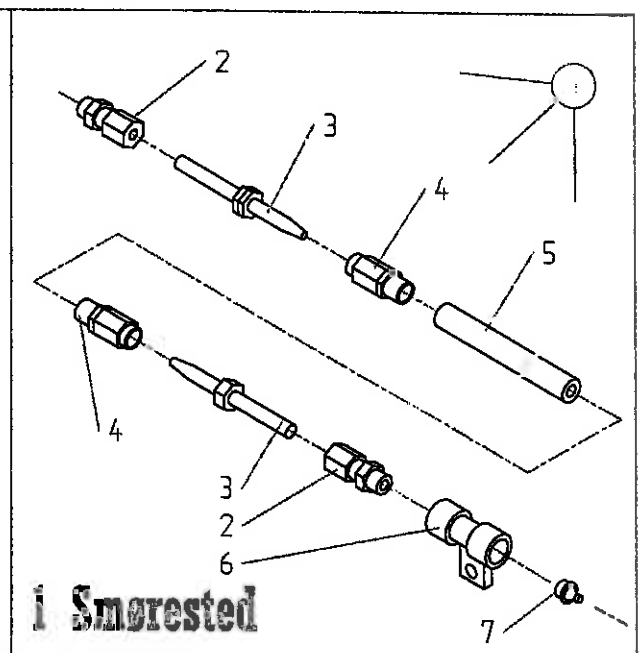

Centralsmøring

Sugar Beet Harvester TT-800

Pos	Bestil nr.	Benævnelse	Description	Bezeichnung	Bemærkning
1	705000	1 Smørested Kpl.	1 Schmierstellen Cpl.		Pos. 1-7
2	705025	Tilslutning	Adapters	Anschlußstücke	1/8"-Ø6
3	705003	Rørstuts	Tube Stub	Rohtstutzen	
4	705002	Omløber	Sleeve	Schraubhülse	
5	705001	Trykslange	High Pressure Hose	Hochdruckschlauch	
6	705026	Holder	Holder	Rohrverbinder	
7	501802	Smørenippel	Grease Fitting	Schmiernippel	1/8" RG
8	705048	Samlesæt Kpl.	Verschraubungen Cpl.	Verbinder Kpl.	Pos. 3,4,9
9	705027	Samler	Verschraubungen	Verbinder	
10	705028	Vinkel	Elbow	Winkel	1/8"-Ø6
11	705005	Rørstuts	Tube Stub	Rohrstutzen	
12	705004	Trykslange Med Fedt	High-Pressure Hose Filled With Grease	Hochdruckschlauch Mit Fett	
13	705042	Vinkel	Elbow	Winkel	M8-Ø6
14	705011	Tilslutning	Adapters	Anschlußstücke	1/8"Ø6
15	705039	Stålrør	Pipe	Rohr	Ø6
16	705009	Omløber Til Stålrør	Unions	Überwurfschauben	
17	705047	Samlesæt Kpl.	Verschraubungen Cpl.	Verbinder Kpl.	Pos. 18-20
18	705038	Keglering	Ring	Ring	
19	705037	Indsats Til Plastrør	Reinforcing Sockets	Einsteckhülsen	
20	705027	Samler	Verschraubungen	Verbinder	
21	705007	Skærring Til Plastrør	Ring	Ring	
22	705006	Omløber Til Plastrør	Unions	Überwurfschauben	
23	705008	Indsats Til Plastrør	Reinforcing Sockets	Einsteckhülsen	
24	705600	Plastrør	Hose	Schlauch	Ø6
25	705030	Tilslutning	Adapters	Anschlußstücke	M10-Ø6
26	705031	Vinkel	Elbow	Winkel	M10-Ø6
27	705032	Tilslutning	Adapters	Anschlußstücke	
28	705033	Skive	Washer	Scheibe	
29	705034	Doserstempel	Pump Elements	Pumpenelemente	2,5cm³/Min
30	705017	Doserstempel	Pump Elements	Pumpenelemente	1,8cm³/Min
31	705018	Doserstempel	Pump Elements	Pumpenelemente	0,8cm³/Min
32	705041	Fordeler	Feeders	Verteiler	Vpbm-6 L=60
33	705040	Fordeler	Feeders	Verteiler	Vpkm-6 L=127
34	705023	Fordeler	Feeders	Verteiler	Vpbm-8 L=135
35	705016	Pumpe	Pumps	Pumpen	12v
36	28681430	Plade	Plate	Platte	
37	28680480	Smøreblok	Block	Klotz