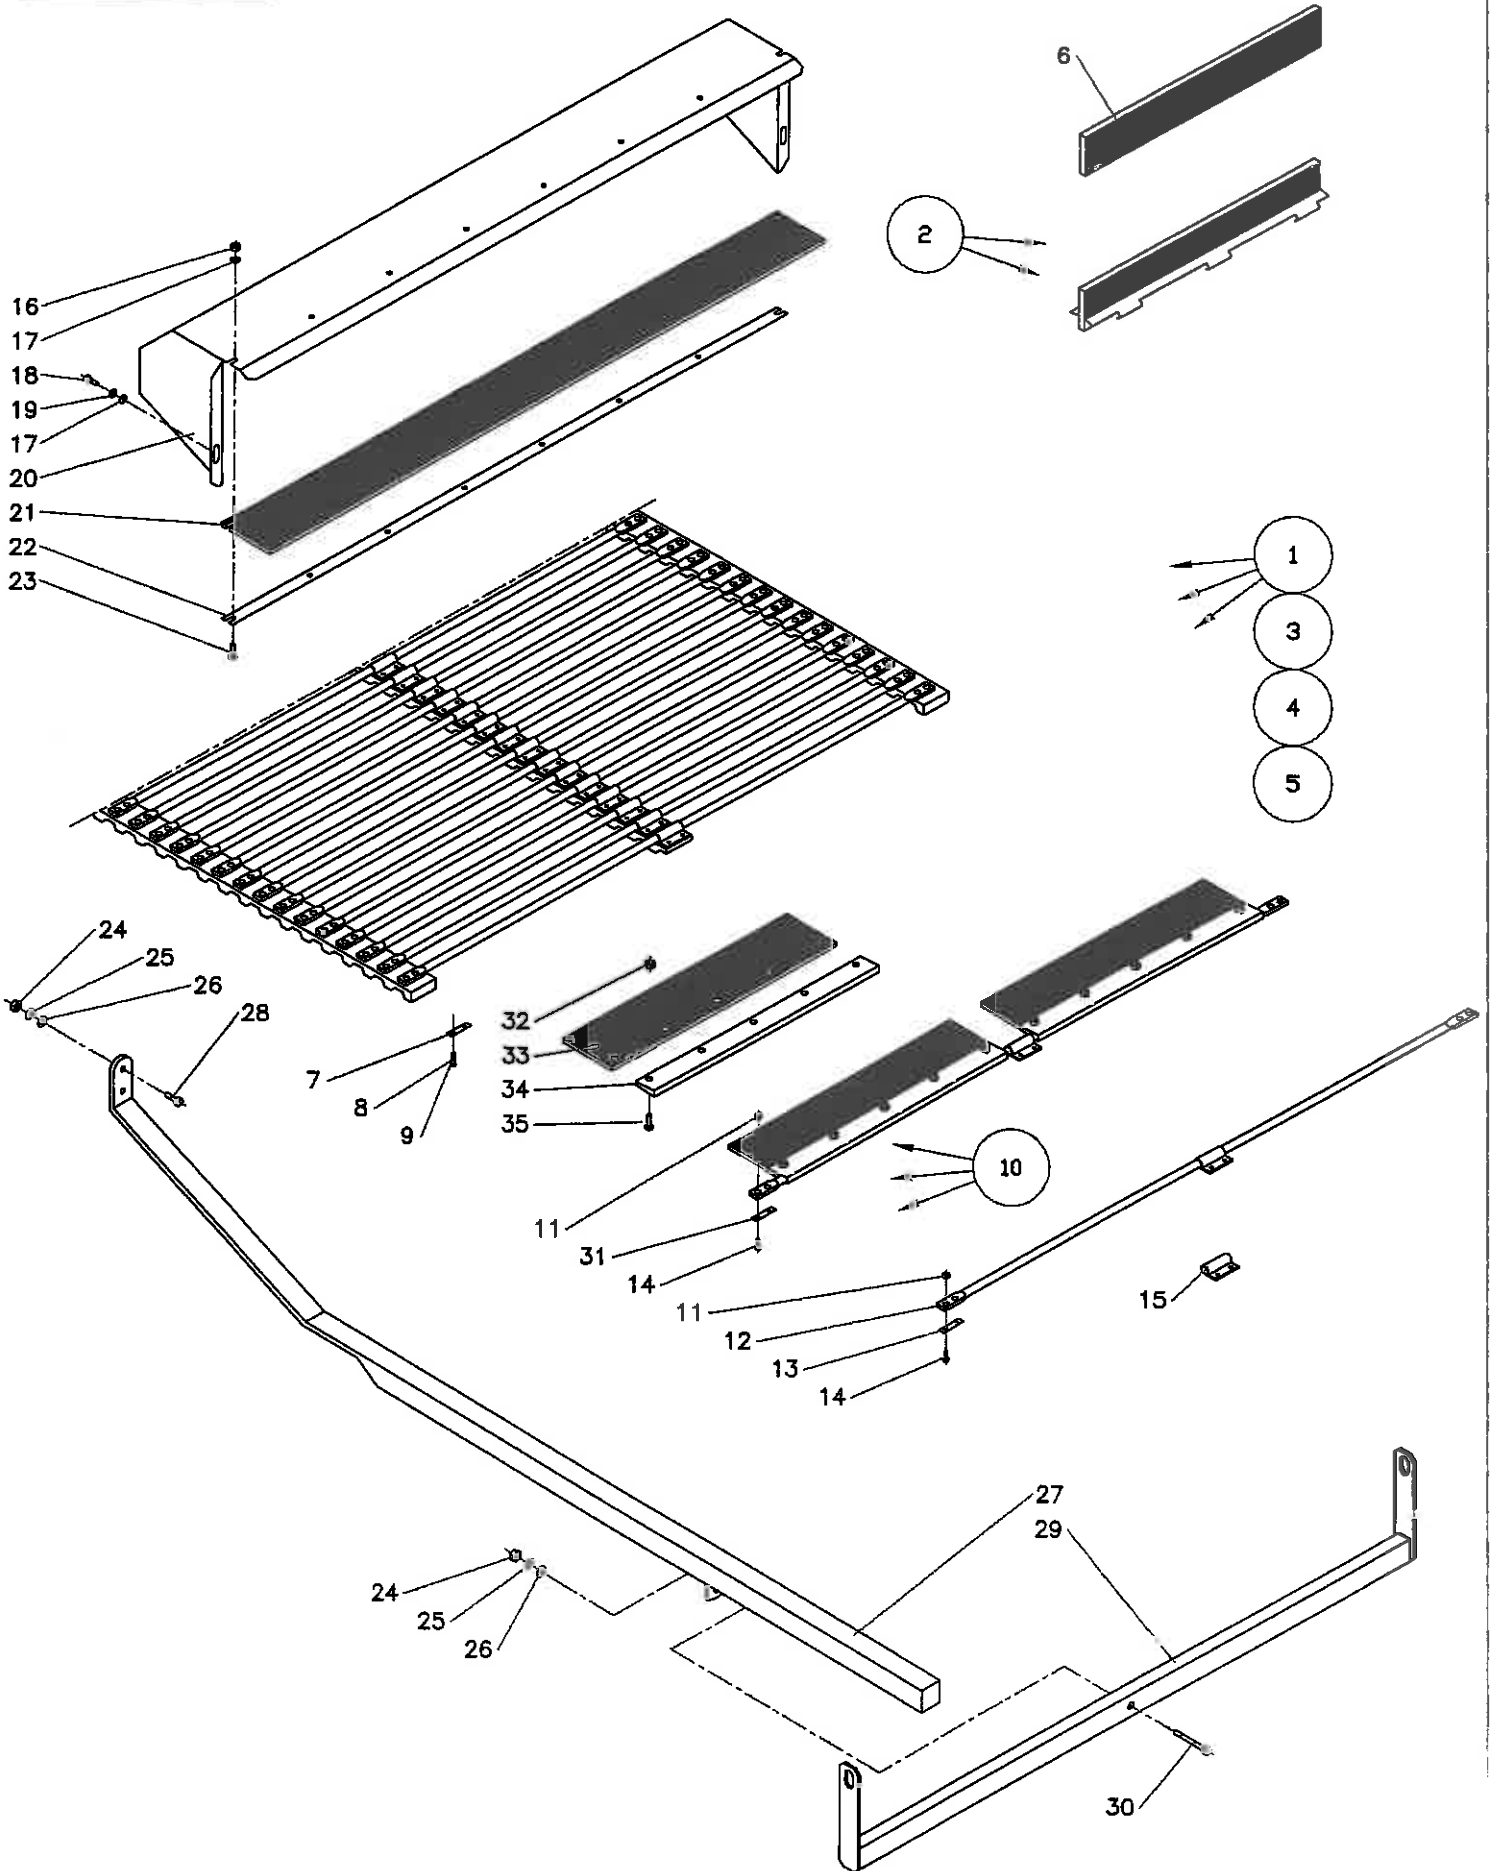

Rulletank 12m³, Tankkæde

Sugar Beet Harvester TT-800

Pos	Bestil nr.	Benævnelse	Description	Bezeichnung	Bemærkning
1	28215810	Kæde Kpl.	Chain Cpl.	Ketten Kpl.	Pos.2,6-15.31,35
2	28328790	Medbringer Kpl.	Catch Cpl.	Mitnehmer Kpl.	16 Stk.
3	503726	Reparationsstykke	Repair Piece	Reparaturstück	3 Led
4	503727	Reparationsstykke	Repair Piece	Reparaturstück	4 Led
5	503728	Reparationsstykke	Repair Piece	Reparaturstück	5 Led
6	28328820	Gummimedbringer	Rubber Catch	Gummimitnehmer	
7	28449191	Nitteplader	Riveting Plate	Nietungplatte	
8	900920	Nitte	Rivet	Niete	Ø6x20
9	900922	Nitte	Rivet	Niete	Ø6x22
10	28340370	Stenklap	Rubbele Trap	Steingitter	Pos.11-12,14,31-35
11	1930801	Låsemøtrik	Nut	Mutter	M6
12	503729	Kædestang	Chain Bar	Kettenstange	
13	28449191	Bolteplade	Plate	Platte	
14	1905621	Unbracoskrue	Screw	Schraube	Mk6x30
15	503999	Midterbeslag	Fittings	Beschlag	
16	1930727	Stålmøtrik	Nut	Mutter	M8
17	1930924	Spændeskive	Washer	Scheibe	M8
18	1923076	Stålsætskrue	Set Screw	Setzschraube	M8x16
19	1930944	Fjederskive	Spring Washer	Federscheibe	M8
20	28328680	Kædeskærm	Chain Screen	Kettenschirm	
21	28627170	Gummiplade	Rubber Plate	Gummiplatte	
22	28627180	Skinne	Rail	Schiene	
23	1924061	Bræddebolt	Bolt	Bolzen	M8x70
24	1930728	Stålmøtrik	Nut	Mutter	M10
25	1930945	Fjederskive	Spring Washer	Federscheibe	M10
26	1930905	Spændeskive	Washer	Scheibe	M10
27	28215820	Kædeholder	Chain Holder	Kettenhalter	
28	1923104	Stålsætskrue	Set Screw	Setzschraube	M10x30
29	28328670	Kædeholder	Chain Holder	Kettenhalter	
30	1923109	Stålsætskrue	Set Screw	Setzschraube	M10x55
31	26475580	Bolteplade	Plate	Platte	
32	1930802	Låsemøtrik	Nut	Mutter	M8
33	28629870	Gummiplade	Rubber Plate	Gummiplatte	
34	28629860	Holder	Console	Konsole	
35	1924053	Bræddebolt	Bolt	Bolz	M8x30