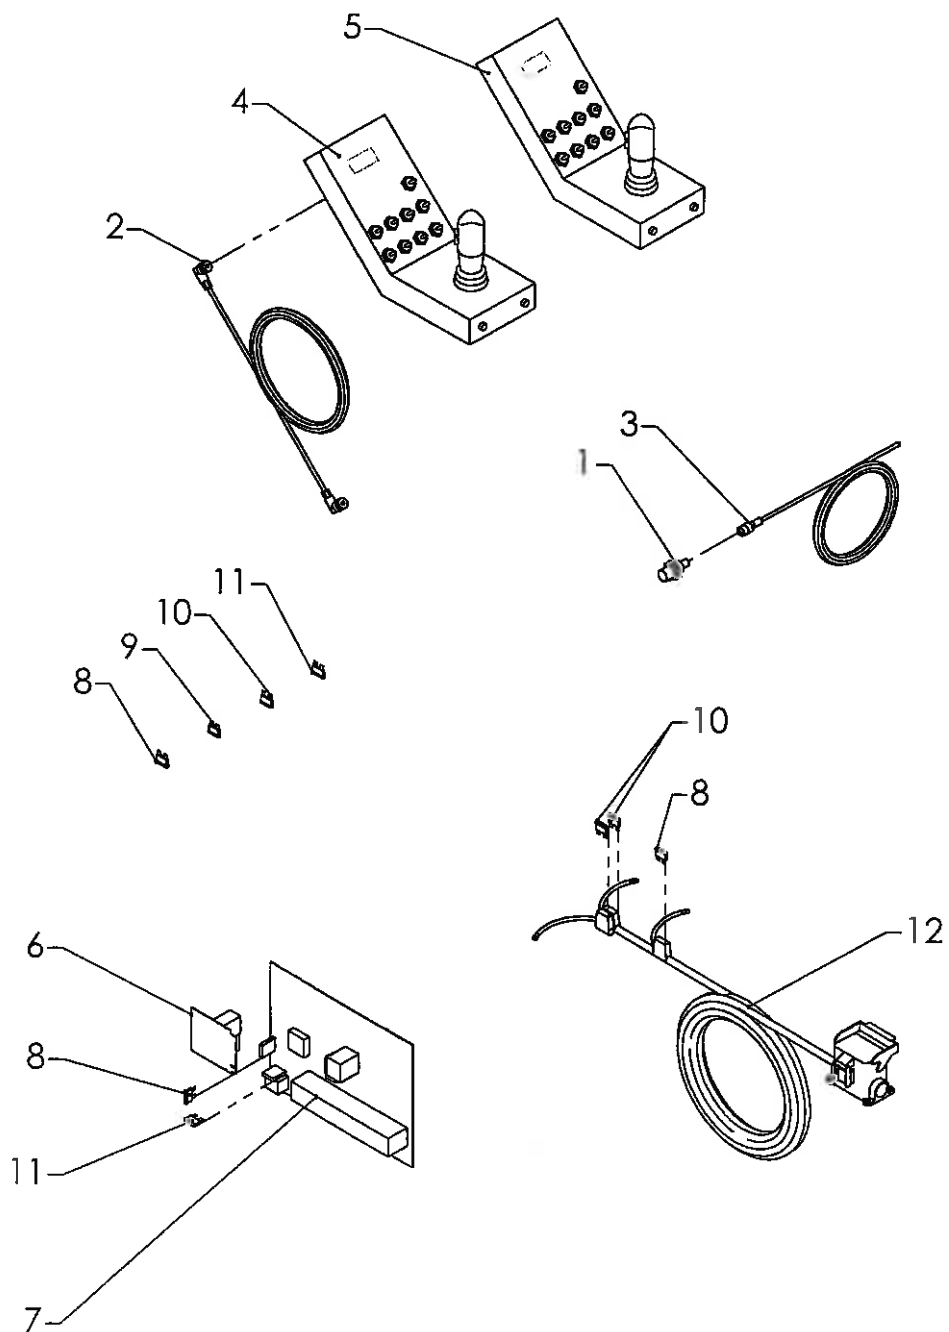

Joystik

Sugar Beet Harvester TT-800

Pos	Bestil nr.	Benævnelse	Description	Bezeichnung	Bemærkning
1	862385	Aftaster	Switch	Switch	
2	862385	Styrakabel	Wire	Leitung	5 meter
3	862386	Aftaster stik	Wire	Leitung	5 meter
4	861831	Joystick styrebox DK	Kontrol box DK	Kontrol box DK	
5	861850	Joystick styrebox GB	Kontrol box GB	Kontrol box GB	
6	862289	EI-aktivator print	Print	Print	
7	861830	Print	Print	Print	
8	862155	Sikring	Safety fluse	Sicherung	3A
9	862094	Sikring	Safety fluse	Sicherung	7,5A
10	862096	Sikring	Safety fluse	Sicherung	15A
11	862098	Sikring	Safety fluse	Sicherung	30A
12	861849	Ledningsæt	Wire cpl.	Leitung kpl.