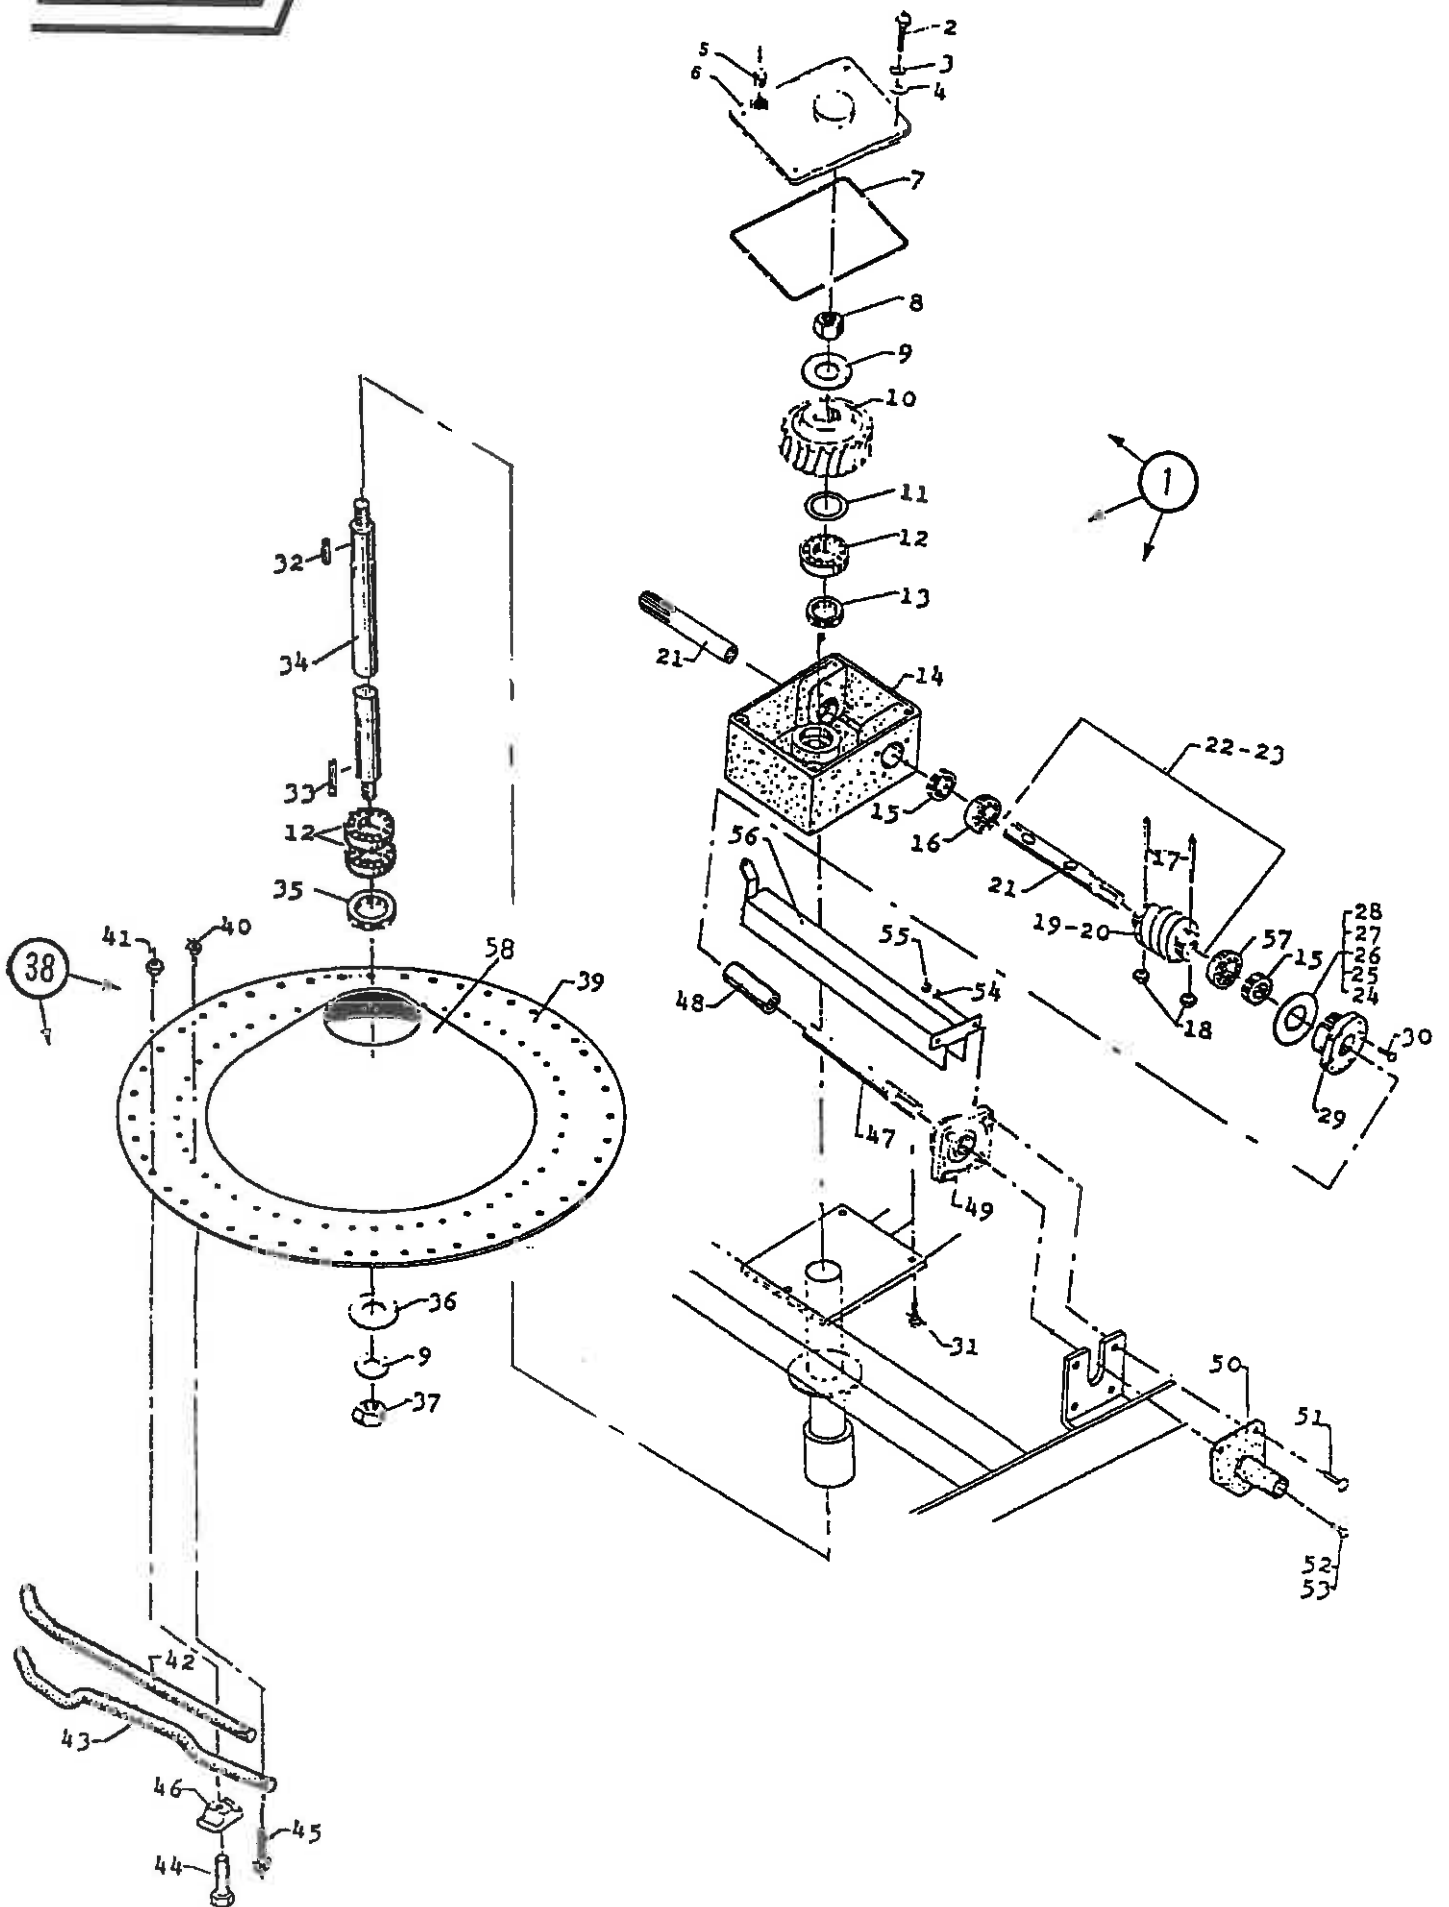

Roulet 3 rækket oppehjulssektion - SEMI

Sugar Beet Harvester TT-800

Pos	Bestil nr.	Benævnelse	Description	Bezeichnung	Bemærkning
1	26210450	Gearkasse Kpl.	Gear Box Cpl.	Getriebe Kpl.	Pos. 2-30,57
2	1923079	Sætskrue	Screw	Schraube	M8x30
3	1930905	Spændeskive	Washer	Scheibe	M10
4	930401	Blyskive	Washer	Scheibe	Ø16xØ8,3x1,5
5	24416790	Prop	Plug	Propfen	1/2" RG
6	23200270	Dæksel	Cover	Deckel	
7	600270	Gummipakning	Rubber Packing	Gummidichtung	Ø6x889
8	1930713	Stålmøtrik	Nut	Mutter	M24 Ret
9	1930913	Skive	Washer	Scheibe	M28
10	23302940	Snekkehjul Højre-Skåret	Worm Shaft Wheel Right Hand Cut	Schneckenrad Rechts Geschnitten	
11	932453	Passkive	Washer	Scheibe	Ps 40x50x0,5
12	500021	Kugleleje	Ball Bearing	Kugellager	6208
13	509095	Simmering	Seal	Dichtung	40x60x10 Ba
14	26100202	Gearhus	Gear Box	Getriebegehäuse	Q8 Goya 320
15	509073	Simmering	Seal	Dichtung	30x50x10 Ba
16	500304	Konisk Rulleleje	Taper Roller Bearing	Kegelrollenlager	30206
17	23404420	Konisk Stift	Conical Pin	Konisch Stift	2 Stk.
18	1930727	Stålmøtrik	Nut	Mutter	M8
19	23403672	Snekke Højreskåret	Worm-Right Hand Cut	Schnecken Rechts Geschnitten	
20	23403673	Ombyttnings Snekke - Højreskåret	Replacement Worm - Right Hand Cut	Austauschschnecke - Rechts Geschnitten	
21	25311660	Snekkeaksel	Worm Shaft	Schneckeachse	
22	25315871	Snekkeaksel Kpl. Med Snekke	Worm Shaft Cpl. With Worm	Schneckenwelle Kpl. Mit Schnecke	
23	25315872	Snekkeaksel Kpl. Med Ombyttnings Snekke	Worm Shaft Cpl. With Replacement Worm	Schneckenwelle Kpl. Mit Austauschschnecke	
24	932435	Passkive	Washer	Scheibe	Ps 50x62x0,1
25	932436	Passkive	Washer	Scheibe	Ps 50x62x0,2
26	932437	Passkive	Washer	Scheibe	Ps 50x62x0,3
27	932438	Passkive	Washer	Scheibe	Ps 50x62x0,5
28	932439	Passkive	Washer	Scheibe	Ps 50x62x1,0
29	26472361	Dæksel	Cover	Deckel	
30	1923078	Sætskrue	Screw	Schraube	M8x25
31	1922650	Stålsætskrue	Screw	Schraube	M12x25
32	931981	Drivkile	Key	Key	B10x9x45
33	931982	Drivkile	Key	Key	B10x9x65
34	25440820	Rouletaksel	Rotor Shaft	Rotorwelle	L=631
35	509117	Simmering	Seal	Dichtung	50x80x10 Ba
36	24444360	Skive	Washer	Scheibe	
37	1930110	Stålmøtrik	Nut	Mutter	M24 Links
38	26210400	Roulet Kpl.	Rotor Cpl.	Rotor Cpl.	Pos. 39-46
39	26210420	Roulet	Rotor	Rotor	
40	930030	Stålmøtrik	Nut	Mutter	3/8" Unf 48 Stk.
41	930032	Stålmøtrik	Nut	Mutter	1/2" Unf 48 Stk.
42	24308090	Spiller	Catcher	Greifer	40 Stk.
43	24205420	Spiller Forkr.	Catcher Cranked	Greifer Verkröpfen	8 Stk.
44	902720	Stålbolt	Bolt	Bolz	1/2" X 51unf 48stk.
45	23415020	Specialbolt	Bolt	Bolz	3/8" X 37unf 48stk.
46	26468090	Spændestykke	Retainer Bar	Spannbeschlag	48 Stk.
47	26468600	Akxel	Shaft	Welle	
48	504993	Mangentøbøsning	Bush	Busche	1 1/8"X100
49	500962	Flangeleje	Bearing	Lager	Pcj-30
50	26468570	Akselbeskyttelse	Safety For Shaft	Schutz Für Welle	
51	1904230	Plovbolt	Bolt	Bolz	M10x50
52	1922630	Stålbolt	Bolt	Bolz	M10x40
53	1925207	Stålbolt	Bolt	Bolz	M10x35
54	1930945	Fjederskive	Washer	Scheibe	M10
55	1930728	Stålmøtrik	Nut	Mutter	M10
56	26465190	U-Skærm	U-Screen	U-Schirm	
57	500340	Konisk Rulleleje	Ball Bearing	Kugellager	32206
58	26315660	Løs Kegel	Cone	Kegel