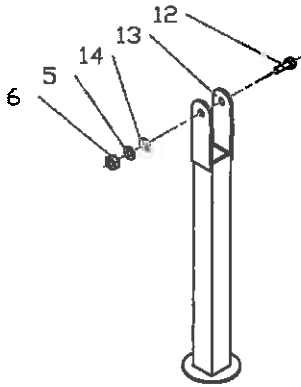

Gummivalse

Sugar Beet Harvester TT-800

Pos	Bestil nr.	Benævnelse	Description	Bezeichnung	Bemærkning
1	1923153	Sætskrue	Set Screw	Setzschraube	M12x30
2	851040	Oliemotor	Oil Motor	Öl Motor	Omp-100 Ø25
3	851087	Pakningssæt	Gasket Cpl.	Packung Kpl.	
4	931373	Pasfeder	Key	Key	A8x7x32
5	1930947	Fjederskive	Washer	Scheibe	M12
6	1930730	Stålmøtrik	Nut	Mutter	M12
7	28327470	Gummiwalze Kpl.	Rubber Roller Cpl.	Gummiwalze Kpl.	Pos. 9-11
8	1905550	Unbracoskrue	Screw	Schraube	Mc10x30
9	26210460	Gummiskive	Washer	Scheibe	Rep.Stk. 7 Stk
10	26468690	Skive	Washer	Scheibe	Rep.Stk.
11	28327471	Profil	Rod	Stange	Rep.Stk.
12	1922657	Stålbolt	Bolt	Bolzen	M12x70
13	28626780	Støtteben	Stay Leg	Fußstütze	
14	1930907	Spændeskive	Washer	Scheibe	M12