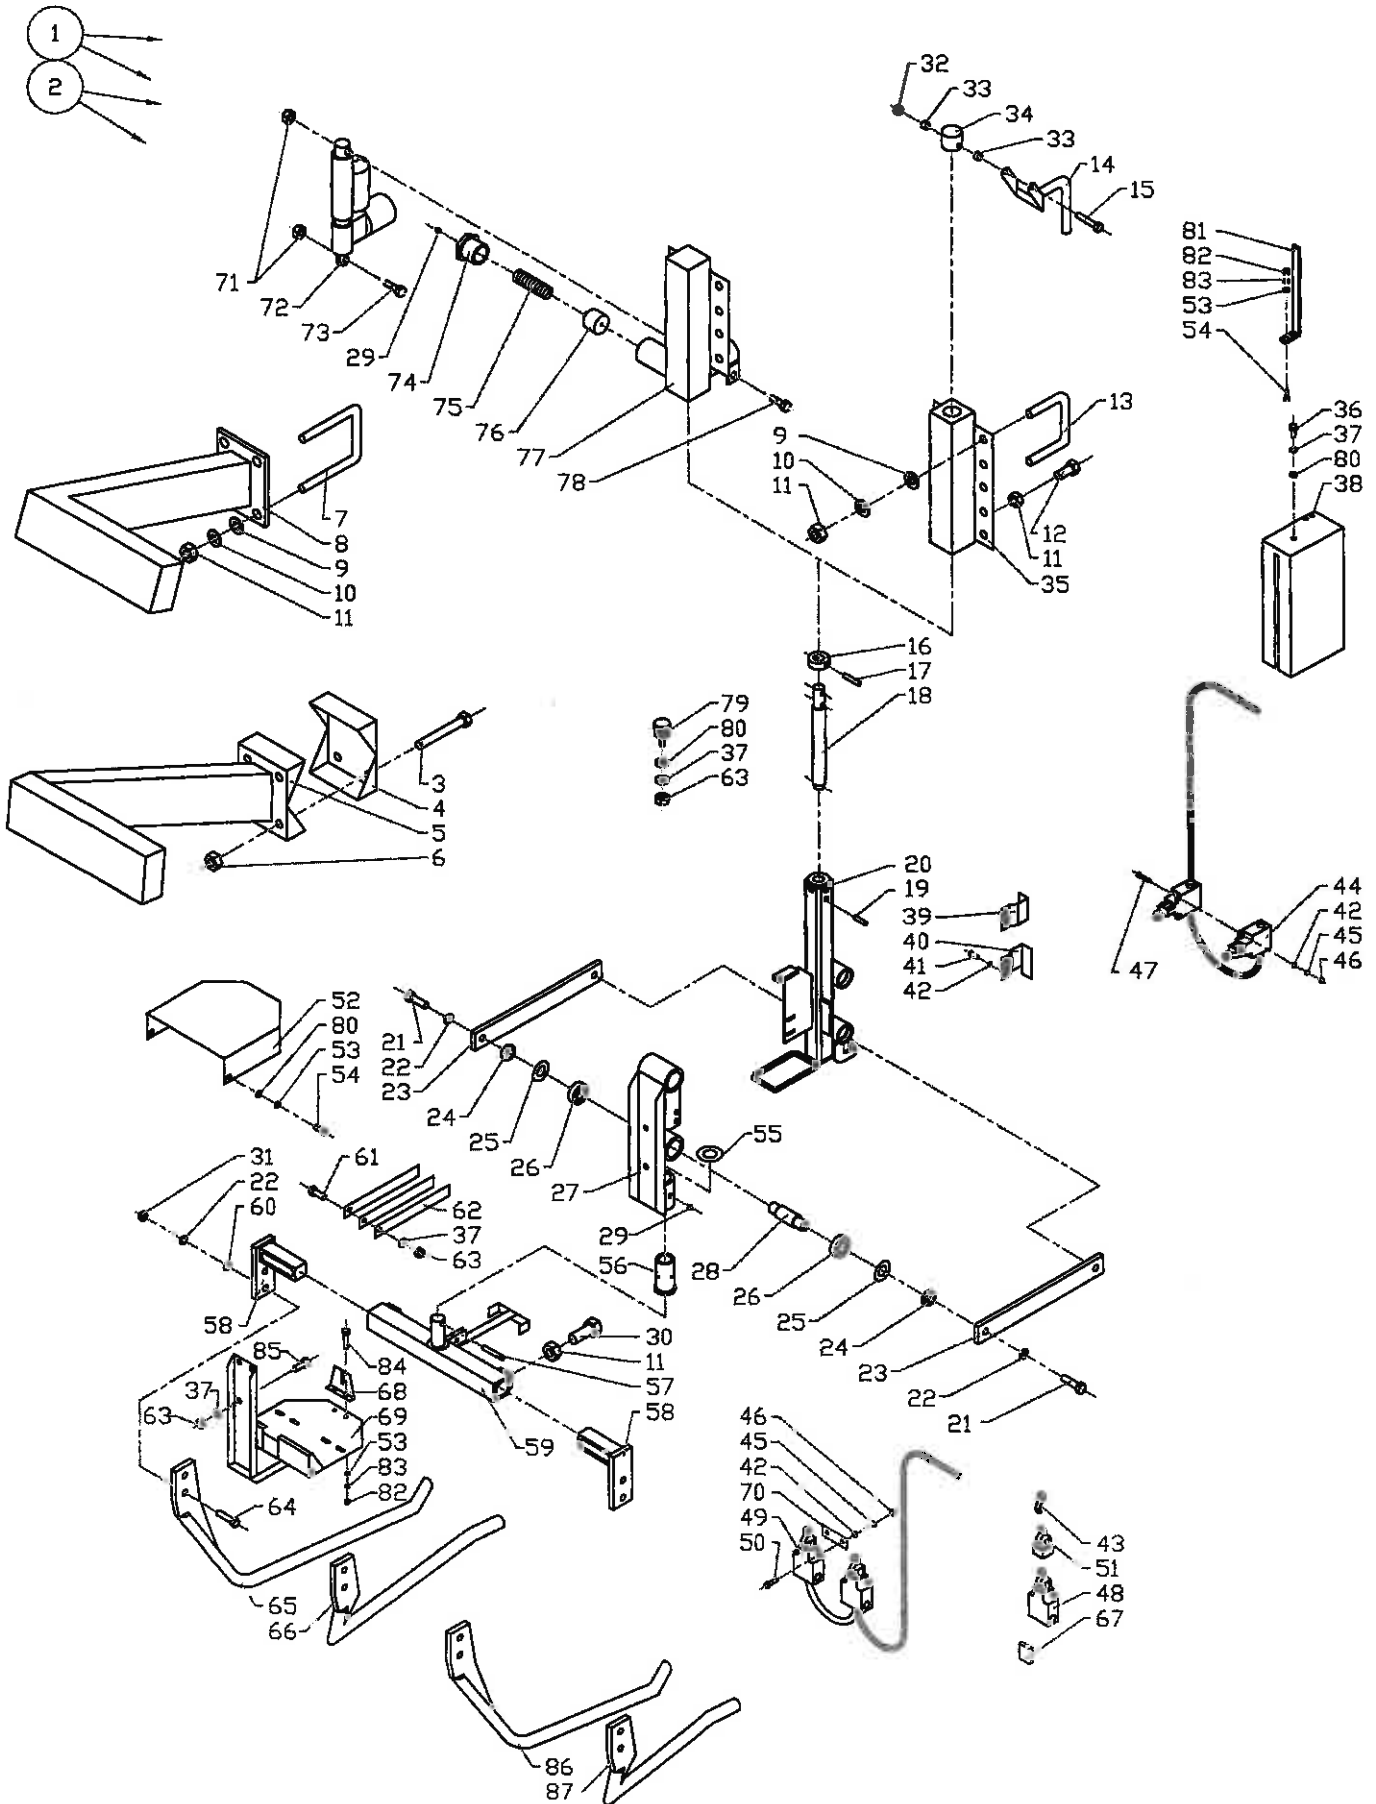

Auto-, side-, og dybderegulering

Sugar Beet Harvester TT-800

Pos	Bestil nr.	Benævnelse	Description	Bezeichnung	Bemærkning
1	26105390	Dybde- Sideregulering	Bracket Cpl.	Konsole Kpl.	Pos. 3-6,8,9-70
2	26105400	Dybde- Sideregulering	Bracket Cpl.	Konsole Kpl.	Kpl. Slædeskær Pos. 7-70 Kpl. Oppel hjul
3	23415082	Bolt	Bolt	Bolt	
4	26475060	Spændebeslag	Retainer Bar	Spannbeschlag	
5	28329340	Spændebeslag	Retainer Bar	Spannbeschlag	
6	930010	Møtrik	Nut	Mutter	5/8" Wg
7	25449330	Spændebojle	Clamp	Bügel	
8	28327100	Spændebeslag	Retainer Bar	Spannbeschlag	
9	1930929	Spændeskive	Washer	Scheibe	M16
10	1930949	Fjederskive	Washer	Scheibe	M16
11	1930732	Stålmøtrik	Nut	Mutter	M16
12	1923202	Stålsætskrue	Screw	Schraube	M16x30
13	26497180	Spændebojle	Clamp	Bügel	
14	34486460	Spindellåsehåndtag	Handle	Handgriff	
15	1920166	Stålbolt	Screw	Schraube	M8x80
16	63404541	Stopring	Bush	Busche	
17	911572	Rørstift	Roller Pin	Rohrstift	Ø8x40
18	30476551	Spindel	Spindle	Spindel	
19	911418	Rørstift	Roller Pin	Rohrstift	Ø6x30
20	26321102	Stok	Holder	Halter	
21	1923153	Stålsætskrue	Screw	Schraube	M12x30
22	1930947	Fjederskive	Washer	Scheibe	M12
23	26491580	Arm	Arm	Arm	
24	26491600	Bøsning	Bush	Busche	
25	26499300	Spændeskive	Washer	Scheibe	
26	500785	Kugleleje	Ball Bearing	Kugellager	6004-2rs
27	28215120	Konsol	Console	Konsole	
28	26491590	Aksel	Shaft	Welle	
29	501802	Smørenippel	Grease Fitting	Schmiernipp	1/8"RG
30	1923204	Stålsætskrue	Screw	Schraube	M16x40
31	1930730	Stålmøtrik	Nut	Mutter	M12
32	1930802	Låsemøtrik	Nut	Mutter	M8
33	30476500	Bøsning	Bush	Busche	
34	34486450	Nav	Hub	Nabe	
35	26497230	Konsol	Console	Konsole	
36	1923076	Stålsætskrue	Screw	Schraube	M8x16
37	1930944	Fjederskive	Washer	Scheibe	M8
38	26488550	Skærm	Screen	Schirm	
39	26488530	Øverste Beslag	Bracket	Konsole	
40	26488500	Nederste Beslag	Bracket	Konsole	
41	1923041	Stålsætskrue	Screw	Schraube	M5x16
42	1930902	Spændeskive	Washer	Scheibe	M5
43	861281	Arm Med Rulle	Arm With Roller	Arm Mit Roller	Zck-Y31
44	861282	Endestop Kpl.	Switch Cpl.	Swits Kpl.	Xck-M515
45	1930942	Fjederskive	Washer	Scheibe	M5
46	1930725	Stålmøtrik	Nut	Mutter	M5
47	1923043	Stålsætskrue	Screw	Schraube	M5x25
48	861285	Endestop Løs	Switch	Swits	Xck-M515
49	861287	Endestop Kpl.	Switch Cpl.	Swits Kpl.	Xck-M515
50	1923042	Stålsætskrue	Screw	Schraube	M5x20