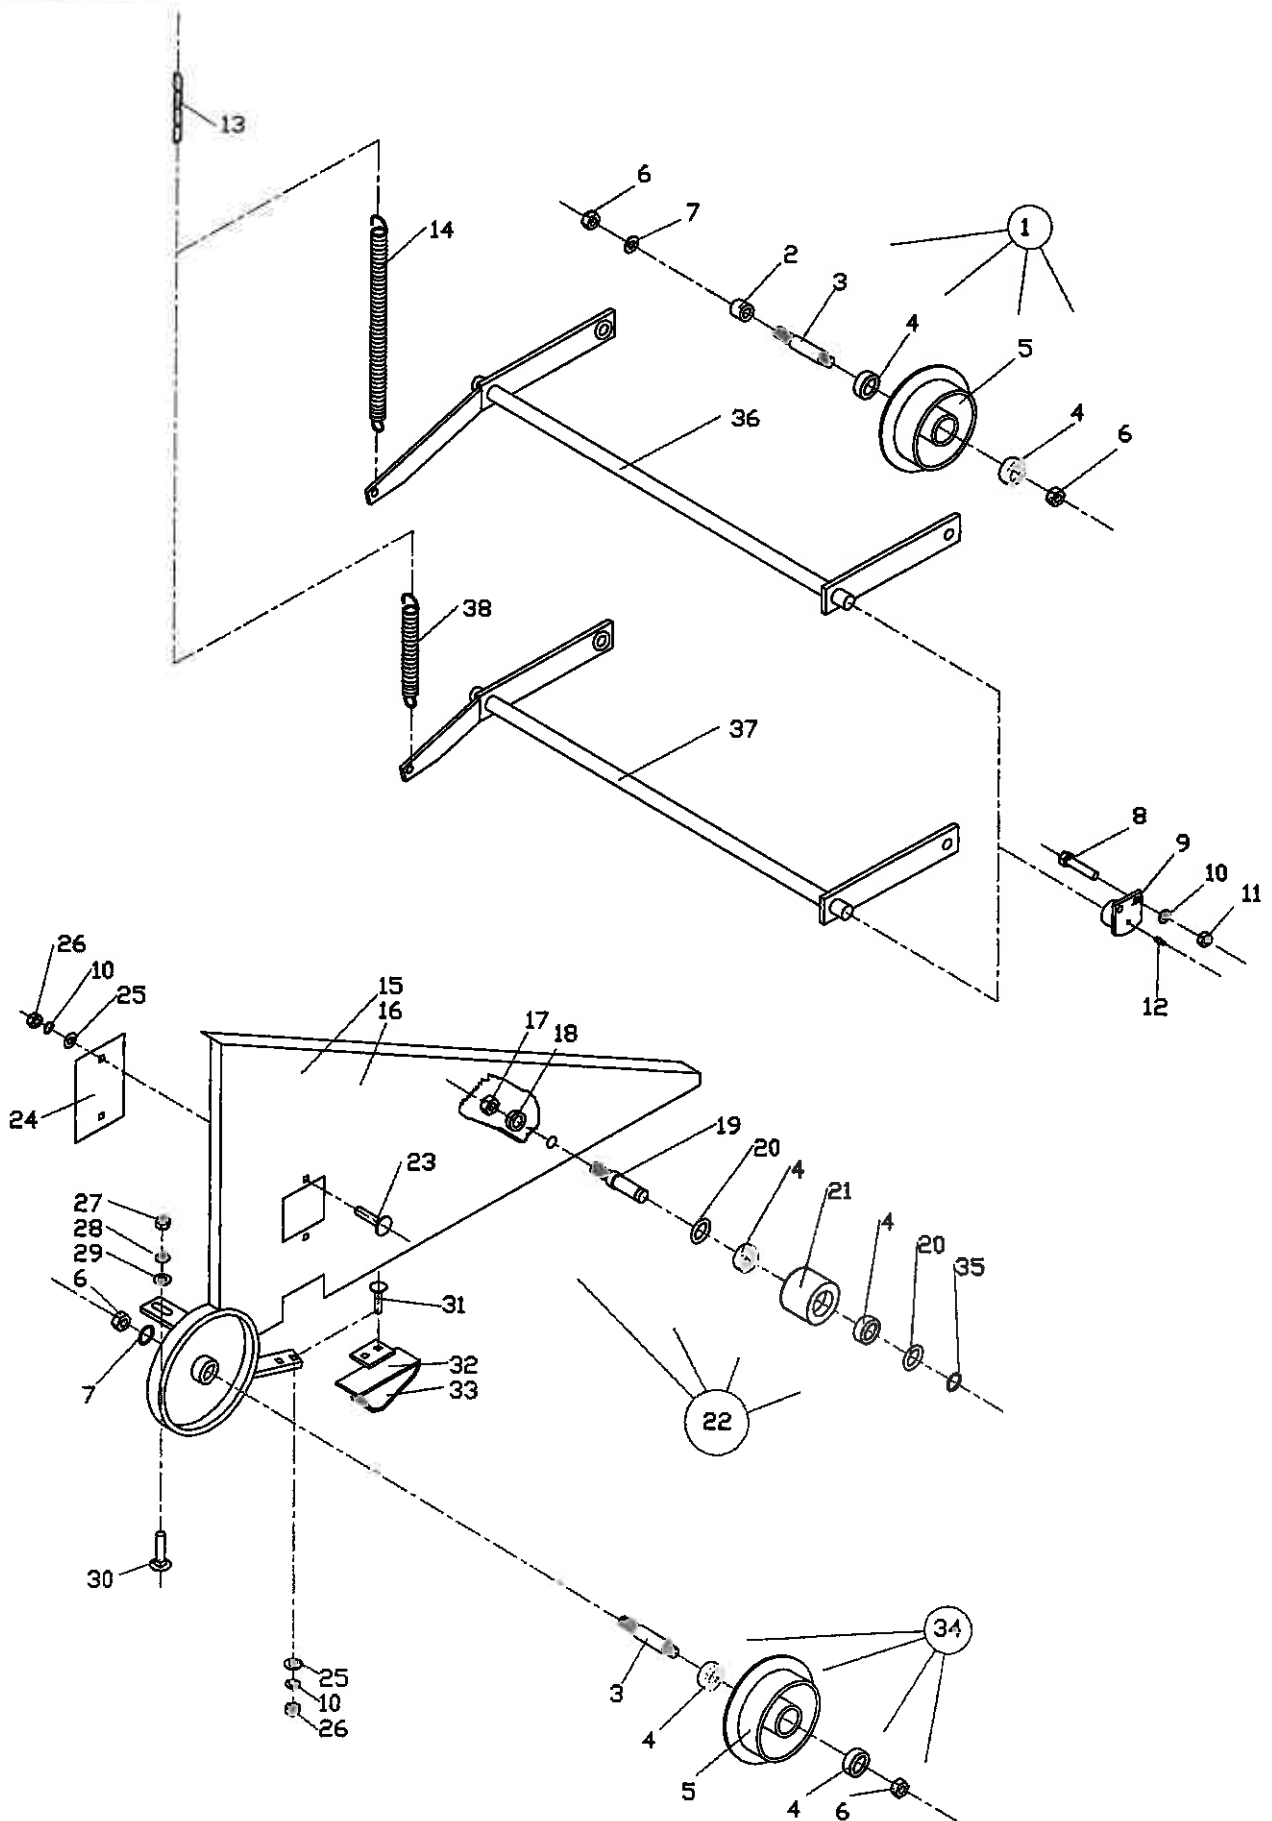

Underelevator - Sideplader

Sugar Beet Harvester TT-800

Pos	Bestil nr.	Benævnelse	Description	Bezeichnung	Bemærkning
1	26321980	Strammehjul Kpl.	Tension Wheel Cpl.	Spannrad Kpl.	Pos. 2-7
2	26492780	Afstandsbusning	Distance Bush	Abstandshülse	
3	63400030	Akseltap	Shaft Pin	Zapfen	
4	500798	Kugleleje	Ball Bearing	Kugellager	6205-2rs
5	24307410	Kæderulle	Chain Wheel	Kettenrad	
6	1930733	Stålmøtrik	Nut	Mutter	M20
7	1930950	Fjederskive	Washer	Scheibe	M20
8	1923104	Sætskrue	Screw	Schraube	M10x30
9	24430740	Lejekonsol	Bearing Bracket	Lagerkonsole	
10	1930945	Fjederskive	Washer	Scheibe	M10
11	1930728	Stålmøtrik	Nut	Mutter	M10
12	501802	Smørenippel	Grease Fitting	Schmiernippel	1/8" RG
13	24435180	Kæde	Chain	Kette	5 Led
14	24432350	Fjeder	Spring	Feder	Standart
15	28105891	Sideplade Højre	Side Plate Right	Seitenplatte Rechts	
16	28105892	Sideplade Venstre	Side Plate Left	Seitenplatte Links	
17	1930809	Låsemøtrik	Nut	Mutter	M20
18	26482700	Ring	Ring	Ring	
19	26482440	Akseltap	Shaft Pin	Achszapfen	
20	39620650	Skive	Washer	Scheibe	
21	26478590	Bærerulle	Chain Roller	Kettenroller	
22	26482430	Bærerulle Kpl.	Chain Roller Cpl.	Kettenroller Kpl.	Pos. 4,17,19-21,35
23	1924100	Bræddebolt	Carriage Bolt	Schwellenschraube	M10x20
24	26478600	Lukkeplade	Closing Plate	Verschlussplatte	
25	1930905	Spændeskive	Washer	Scheibe	M10
26	1930728	Stålmøtrik	Nut	Mutter	M10
27	1930730	Stålmøtrik	Nut	Mutter	M12
28	1930947	Fjederskive	Spring Washer	Federscheibe	M12
29	1930907	Spændeskive	Washer	Scheibe	M12
30	1924204	Bræddebolt	Carriage Bolt	Schwellenschraube	M12x45
31	1926057	Stålbræddebolt	Carriage Bolt	Schwellenschraube	M10x35
32	25316741	Skraber Højre	Scraper Right	Schraber Rechts	
33	25316742	Skraber Venstre	Scraper Left	Schraber Links	
34	25316760	Kæderulle Kpl.	Chain Roller Cpl.	Kettenroller Kpl.	Pos. 3-7
35	932025	Seegerring	Snap Ring	Seegerring	U-25
36	26212880	Svingarm	Tension Arm	Spannam	Standart
37	28329330	Svingarm	Tension Arm	Spannam	Renserulle Sek.
38	26485780	Fjeder	Spring	Feder	Renserulle Sek.