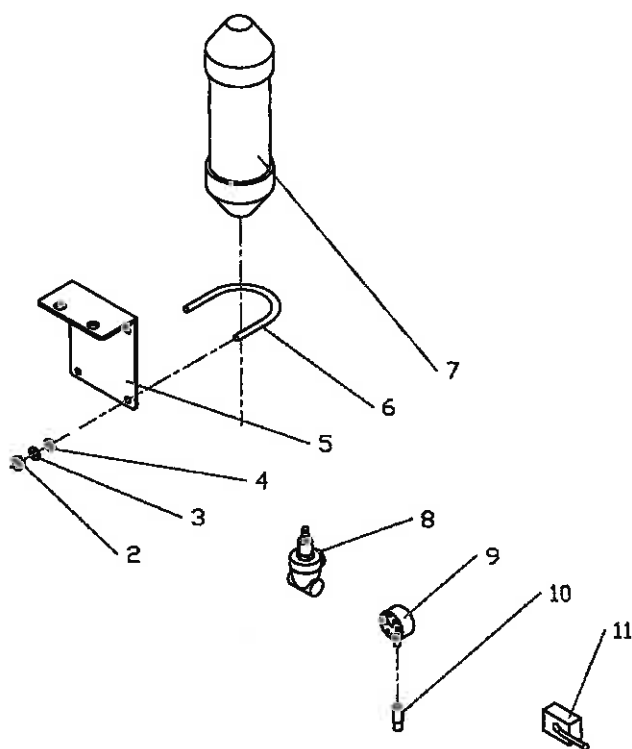

Hydrofor

Sugar Beet Harvester TT-800

Pos	Bestil nr.	Benævnelse	Description	Bezeichnung	Bemærkning
1	28213421	Hydrofor Kpl. Med Beslag	Pressure Tank Cpl. With Retainer Bar	Druck Tank Kpl. Mit Beschlag	Pos. 2-11
2	1930730	Stålmøtrik	Nut	Mutter	M12
3	1930947	Fjederskive	Washer	Scheibe	M12
4	1930907	Spændeskive	Washer	Scheibe	M12
5	28625850	Konsol	Console	Konsole	
6	28625840	Spændebøjle	Clamp	Bügel	
7	851348	Akkumulator	Pressure Tank	Druck Tank	Lav 2,5
8	851347	Sikkerhedsventil	Valve	Wentil	Vmpk 573-G2-B
9	702344	Manometer	Manometer	Druckmesser	1/4" RG 0-100 Bar
10	64429990	Gevindstuts	Spindelconsole	Spindelkonsole	
11	702360	Kuglehane	Ball Valve	Kugelhahn	1/2"