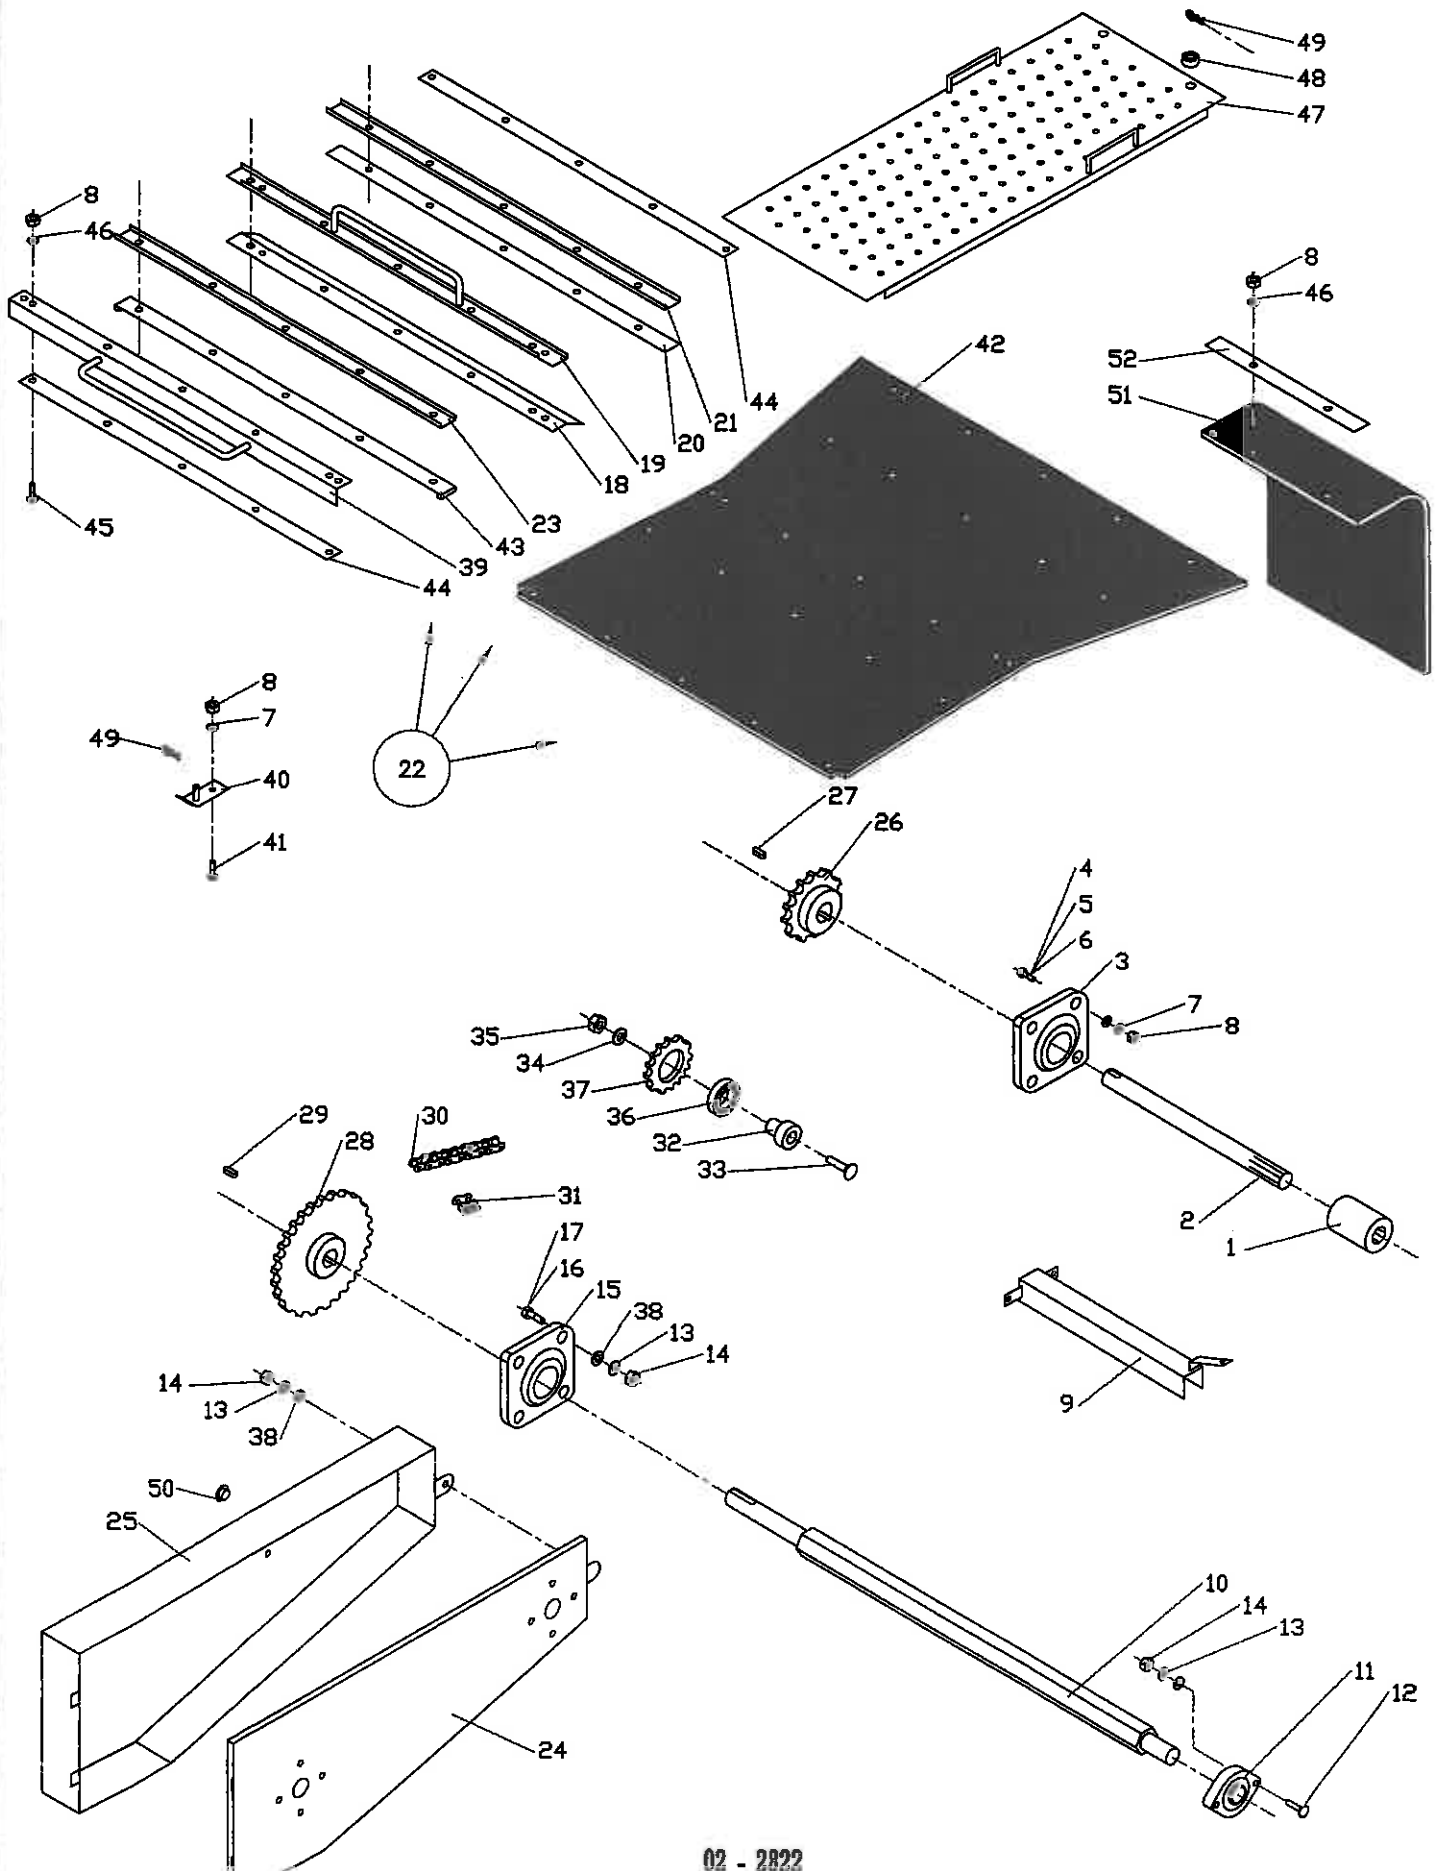

2 rækket transmission oppelhjul - SEMI

Sugar Beet Harvester TT-800

Pos	Bestil nr.	Benævnelse	Description	Bezeichnung	Bemærkning
1	504993	Mangentøbøsning	Bush	Busche	1 1/8"x100
2	26479020	Aksel	Shaft	Welle	
3	500962	Flangeleje	Bearing	Lager	Pcj-30
4	1920215	Stålbolt	Bolt	Bolz	M10x75
5	1920210	Stålbolt	Bolt	Bolz	M10x50
6	1920207	Stålbolt	Bolt	Bolz	M10x35
7	1930945	Fjederskive	Washer	Scheibe	M10
8	1930728	Stålmøtrik	Nut	Mutter	M10
9	26479030	U-Skærm	U-Screen	U-Schirm	
10	28340290	Daskeraksel	Shaft	Welle	
11	500983	Flangeleje	Bearing	Lager	Gicte-35
12	1927280	Plovbolt	Bolt	Bolz	M12x45
13	1930947	Fjederskive	Washer	Scheibe	M12
14	1930730	Stålmøtrik	Nut	Mutter	M12
15	500963	Flangeleje	Bearing	Lager	Pcj-35
16	1922664	Stålbolt	Bolt	Bolz	M12x75
17	1923153	Sætskrue	Screw	Schraube	M12x30
18	28629970	Skinne	Rail	Scheine	
19	28629990	Skinne	Rail	Scheine	
20	28650020	Skinne	Rail	Scheine	
21	28650090	Skinne	Rail	Scheine	
22	28340310	Gummiskærm Kpl.	Rubber Screen Cpl.	Gummischirm Kpl.	Pos. 8,18-23,39,42-46
23	28652130	Skinne	Rail	Scheine	
24	28340960	Bagplade	Plate	Platte	
25	28341020	Skærm	Screen	Schirm	
26	26479050	Kædehjul 13 Tdr.	Chain Wheel 13 Teeth	Kettenrad 13 Zähne	
27	931220	Drivkile	Key	Passfeder	B10x8x30
28	26468550	Kædehjul 35 Tdr.	Chain Wheel 35 Teeth	Kettenrad 35 Zähne	
29	931224	Drivkile	Key	Passfeder	B10x8x50
30	503047	Ruliekæde Svær 97 Led	Chain 97 Links	Ketten 97 Glieder	3/4"x7/16" 4300 Kg
31	503004	Samleled	Joint Link	Sammelglied	3/4"x7/16" 4300 Kg
32	26472020	Tap	Pin	Zapfen	
33	1924629	Bræddebolt	Bolt	Bolz	M16x80
34	1930949	Fjederskive	Washer	Scheibe	M16
35	1930732	Stålmøtrik	Nut	Mutter	M16
36	500875	Kugleleje	Ball Bearing	Kugellager	Rale 30 Nppb
37	26438760	Kædehjul 15 Tdr.	Chain Wheel 15 Teeth	Kettenrad 15 Zähne	
38	1930907	Spændeskive	Washer	Scheibe	M12
39	26318480	Håndtag	Handle	Handgriff	
40	28621360	Låsebeslag	Retainer Bar	Spannbeschlag	
41	1924101	Bræddebolt	Bolt	Bolz	M10x25
42	28329730	Gummiplade	Rubber Plate	Gummiplatte	
43	28629440	Skinne	Rail	Scheine	
44	26479110	Underlagsplade	Bar	Stangen	
45	1924102	Bræddebolt	Bolt	Bolz	M10x30
46	1930905	Spændeskive	Washer	Scheibe	M10
47	26211890	Dækskærm	Screen	Schirm	
48	600010	Gummibøsning	Bush	Busche	Ø11
49	910328	R-Split	R-Split	R-Split	Ø4,5
50	600106	Dbi Dut	Plug	Propf	Nr. 36 Ø20
51	26496921	Gummiplade	Rubber Plate	Gummiplatte	
52	26496930	Skinne	Rail	Scheine