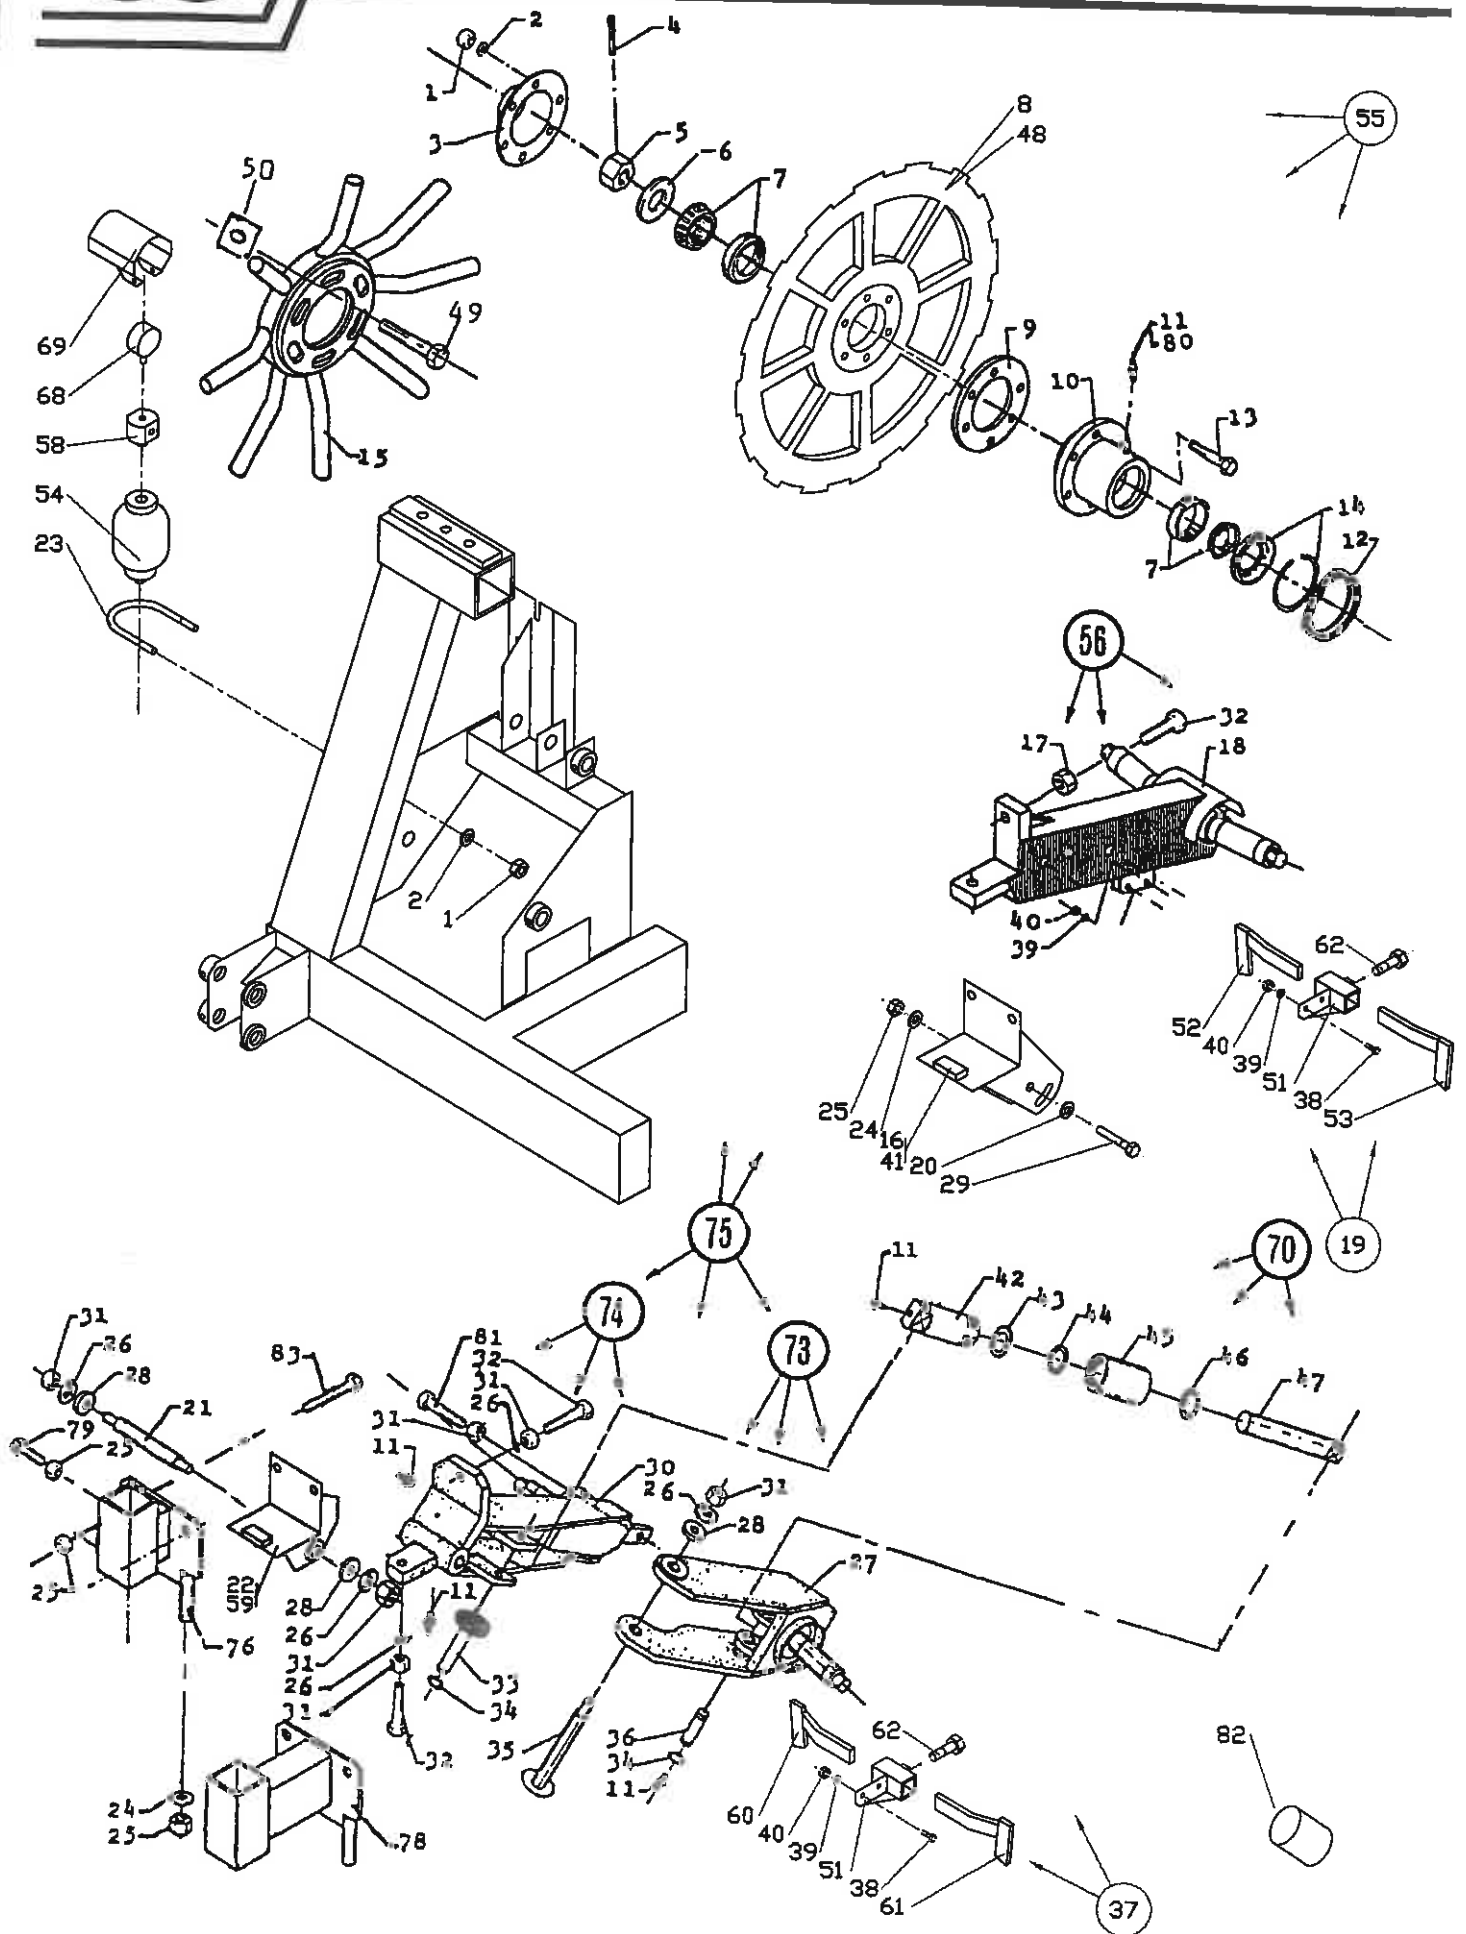

Oppel hjul

Sugar Beet Harvester TT-800

Pos	Bestil nr.	Benævnelse	Description	Bezeichnung	Bemærkning
51	28621250	Holder	Holder	Halter	
52	28619050	Skraber Højre	Scraper	Schraber	
53	28619060	Skraber Venstre	Scraper	Schraber	
54	851350	Akkumulator 40 Bar	Accumulator	Akku	Fox H 1000 R
55	26105290	Oppelhjulsnavn Kpl.	Hub Cpl.	Nabe Kpl.	Pos. 1-7,9-14
56	26105300	Akselbom Kpl.	Shaft Frame Cpl.	Wellerrahmen Kpl.	Pos. 17-19,32,38-40
57	26105310	Akselbom M/2 Nav Kpl.	Shaft Frame	Wellerahmen	Pos. 55,56
58	26499280	Fordelerstykke	Distributor Part	Verteilersatz	
59	28327060	Spændebeslag	Retainer Bar	Spannbeschlag	3 Rækket
60	28621230	Skraber Højre	Scraper	Schraber	
61	28621240	Skraber Venstre	Scraper	Schraber	
62	1923225	Sætskrue	Screw	Schraube	M20x30
63					
64					
65					
66					
67					
68	702372	Manometer	Manometer	Druckmesser	1/4" RG
69	25313030	Skærm	Screen	Schirm	
70	26475040	Cylinder Kpl.	Cylinder Cpl.	Zylinder Kpl.	Pos. 11,42-47
71					
72					
73	26105320	Løs Akselbom Kpl.	Shaft Frame Cpl.	Wellerahmen Kpl.	Pos. 11,26-28,31,34-40
74	26105330	Akselbom Kpl.	Shaft Frame Cpl.	Wellerahmen Kpl.	Pos. 11,26,30-34,81
75	26105340	Akselbom M/2 Nav Kpl.	Shaft Frame Cpl.	Wellerahmen Kpl.	Pos. 55,73,74
76	26479750	Spændebeslag	Retainer Bar	Spannbeschlag	
77					
78	26479821	Spændebeslag	Retainer Bar	Spannbeschlag	2 Rækket
79	1923203	Stålsætskrue	Screw	Schraube	M16x35
80	501940	Smørenippel	Grease Fitting	Schmiernippel	1/8" RGx90°
81	1923231	Sætskrue	Screw	Schraube	M20x60
82	26322240	Skærm	Screen	Schirm	
83	1922712	Stålbolt	Bolt	Bolz	M16x140