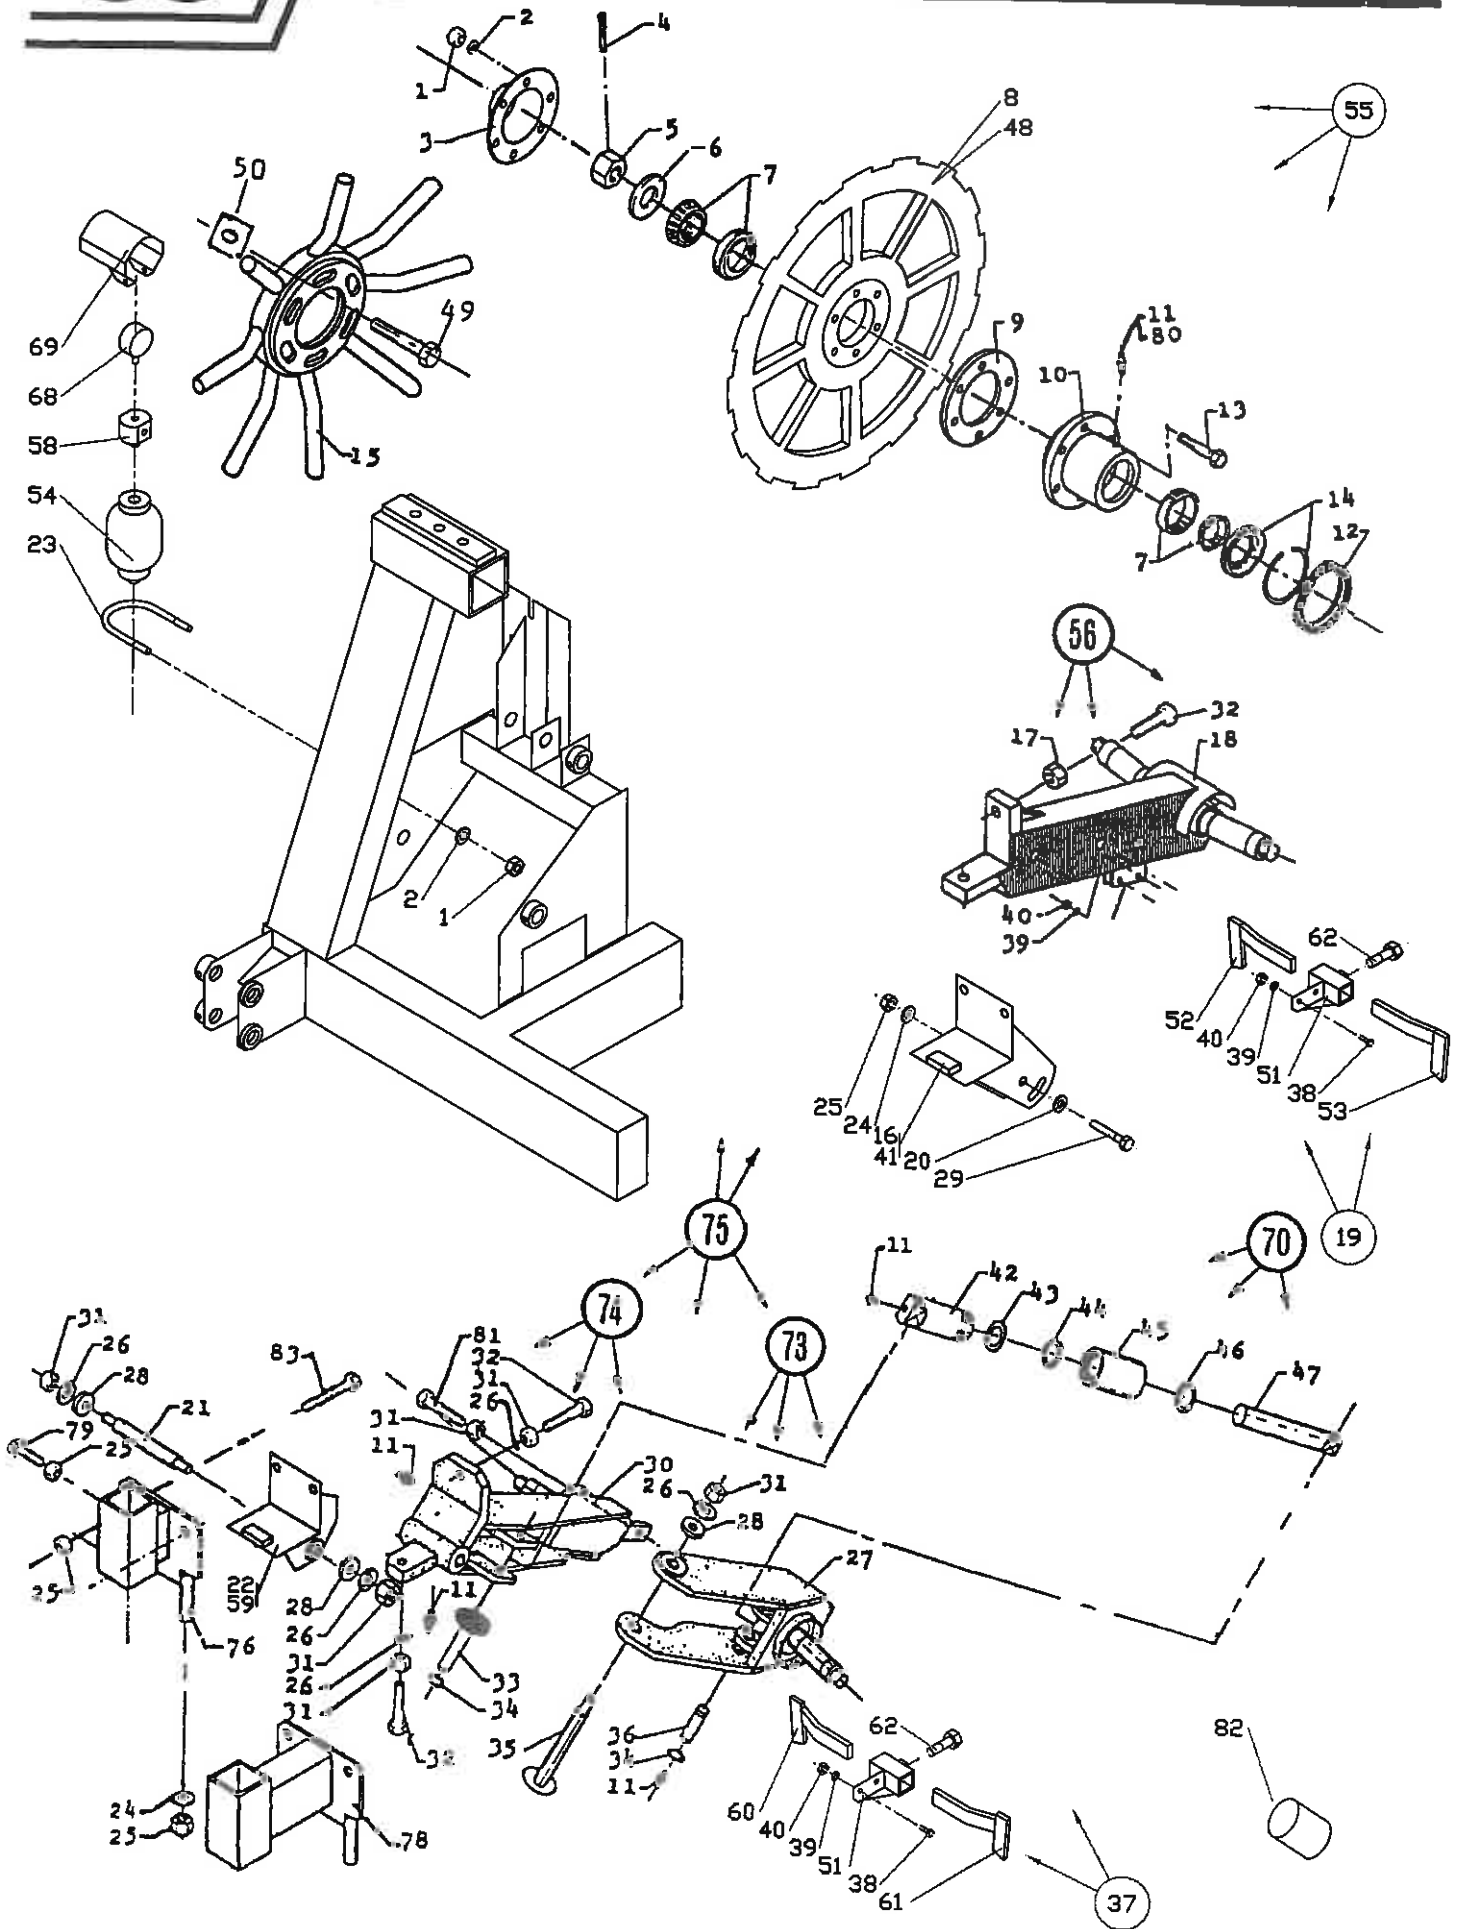

Oppelhjul

Sugar Beet Harvester TT-800

Pos	Bestil nr.	Benævnelse	Description	Bezeichnung	Bemærkning
1	1930730	Stålmøtrik	Nut	Mutter	M12
2	1930947	Fjederskive	Washer	Scheibe	M12
3	25456880	Dækse	Cover	Deckel	
4	910768	Split	Split	Splint	Ø5x60
5	28617060	Møtrik	Nut	Mutter	
6	26483190	Skive	Washer	Scheibe	
7	500307	Konisk Rulleleje	Taper Roller Bearing	Konischrollenlager	30209
8	25207800	Oppel hjul	Oppel Wheel	Oppelrad	
9	25450130	Afstandsskive	Washer	Scheibe	
10	25313210	Nav	Hub	Nabe	
11	501802	Smørenippel	Grease Fitting	Schmiernippel	1/8"RG
12	700629	Tætningsring	Ring	Ring	V.85.A
13	1922657	Stålbolt	Bolt	Bolz	M12x70
14	800257	Lamelætning	Sealing Lamella	Dichtungslamelle	Skf Z-210
15	25316860	Fingerskærm	Screen	Schirm	
16	26320060	Spændebeslag	Retainer Bar	Spannbeschlag	2 Rækket
17	1930860	Kontra Møtrik	Nut	Mutter	M20
18	26212740	Akselbom	Shaft Frame	Wellerrahmen	
19	28619070	Skraber Kpl.	Scraper Cpl.	Schraber Kpl.	Pos.51-53,62
20	1930929	Spændeskive	Washer	Scheibe	M16
21	26475000	Bolt	Bolt	Bolz	
22	26317550	Spændebeslag	Retainer Bar	Spannbeschlag	2 Rækket
23	26483000	Spændebøjle	Clamp	Spannbügel	
24	1930949	Fjederskive	Washer	Scheibe	M16
25	1930732	Stålmøtrik	Nut	Mutter	M16
26	1930950	Fjederskive	Washer	Scheibe	M20
27	26212760	Løs Akselbom	Loose Shaft Frame	Los Wellerrahmen	
28	24430640	Skive	Washer	Scheibe	
29	1922709	Stålbolt	Bolt	Bolz	M16x110
30	26212750	Akselbom	Shaft Frame	Wellerrahmen	
31	1930733	Stålmøtrik	Nut	Mutter	M20
32	1923235	Stålsætskrue	Set Screw	Setzschraube	M20x80
33	26475020	Tap	Pin	Zapfen	
34	932025	Seegerring	Snap Ring	Seegerring	U-25
35	26475010	Bolt	Bolt	Bolz	
36	26475030	Tap	Pin	Zapfen	
37	28621290	Skraber Kpl.	Scraper Cpl.	Schraber Kpl.	Pos. 51,60-62
38	1920156	Stålbolt	Bolt	Bolz	M8x30
39	1930944	Fjederskive	Washer	Scheibe	M8
40	1930727	Stålmøtrik	Nut	Mutter	M8
41	28327180	Spændebeslag	Retainer Bar	Spannbeschlag	3 Rækket
42	26475050	Cylinder	Cylinder	Zylinder	
43	25445480	Skive	Washer	Scheibe	
44	700044	Nutring	Sleeve	Manschette	45x60x10
45	25445470	Omløber	Union Nut	Überwurfmutter	
46	700243	Skrabering	Scraper	Abstreicher	45x60x7/10
47	25445491	Stempelstang	Piston Rod	Kolbenstange	
48	25207801	Svejsering	Ring	Ring	Rep.stk.
49	1922659	Stålbolt	Bolt	Bolz	M12x90
50	26614820	Spændestykke	Fitting	Beschlag	35x35x6 - Ø13