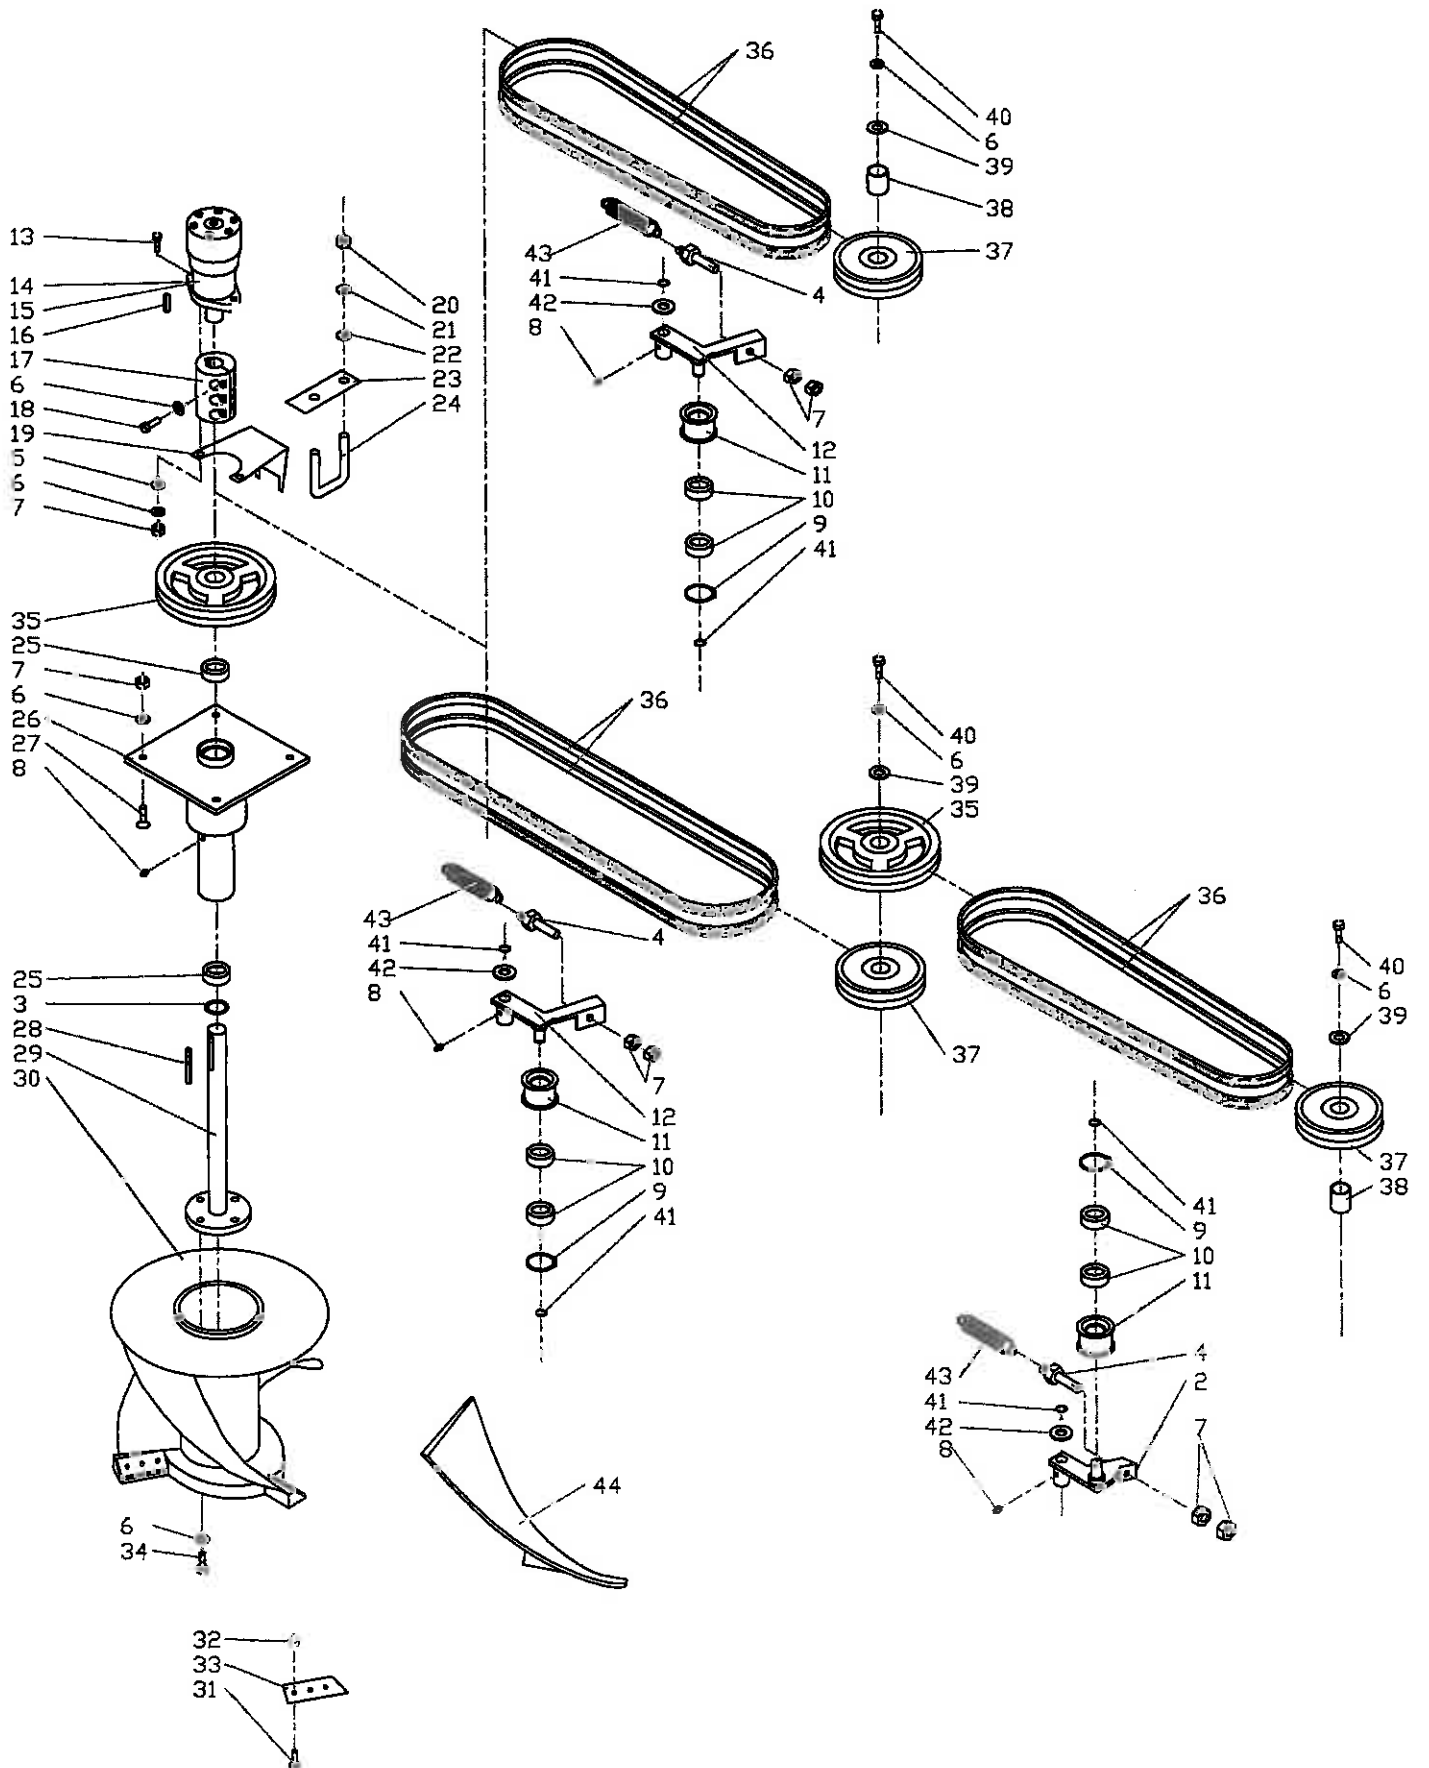

Turbo-aftopper

Sugar Beet Harvester TT-800

Pos	Bestil nr.	Benævnelse	Description	Bezeichnung	Bemærkning
1					
2	31628860	Strammer	Tensioner	Spanner	3 Rækket
3	932434	Passkive	Washer	Scheibe	Ps45x35x1
4	25443720	Fjederholder	Console	Konsole	
5	1930927	Spændeskive	Washer	Scheibe	M12
6	1930947	Fjederskive	Washer	Scheibe	M12
7	1930730	Stålmøtrik	Nut	Mutter	M12
8	501802	Smørenippel	Grease Fitting	Schmiernippel	1/8"RG
9	932242	Seegerring	Snap Ring	Seegerring	I-42
10	500785	Kugleleje	Ball Bearing	Kugellager	6004-2rs
11	30619880	Strammerulle	Tension Roller	Spannröller	
12	30625790	Strammer	Tensioner	Spanner	2 & 3 Rækket
13	1923156	Stålsætskrue	Screw	Schraube	M12x45
14	851021	Oliemotor	Oil Motor	Öl-Motor	Omr-80 Ø32
15	851094	Pakningssæt	Gasket	Pacung	
16	931385	Passfeder	Key	Passfeder	A10x8x45
17	27326400	Muffekobling	Coupling	Kupplung	
18	1905583	Unbracoskrue	Screw	Schraube	Mc12x30
19	30619630	Motorkonsole	Console	Konsole	
20	1930732	Stålmøtrik	Nut	Mutter	M16
21	1930949	Fjederskive	Washer	Scheibe	M16
22	1930929	Spændeskive	Washer	Scheibe	M16
23	30619640	Beslag	Console	Konsole	
24	34495820	Spændebøjle	Schackle	Bügel	
25	500657	Kugleleje	Ball Bearing	Kugellager	6007-Rs
26	30327710	Lejerør	Console	Konsole	
27	1927277	Stålplovbolt	Bolt	Bolz	M12x30
28	931392	Passfeder	Key	Passfeder	A10x8x80
29	30619700	Aksel	Shaft	Welle	
30	30215500	Rotor			
31	1905550	Unbracoskrue	Screw	Schraube	Mc10x30
32	1930803	Låsemøtrik	Nut	Mutter	M10
33	30619780	Kniv	Share	Schare	3 Stk Pr. Række
34	1923155	Stålsætskrue	Screw	Schraube	M12x40
35	30619790	Kileremskive	V-Belt Pulley	Keilriemenscheibe	
36	506301	Kilerem	V-Belt	Keilreimen	XPB 1650
37	30619800	Kileremskive	V-Belt Pulley	Keilriemenscheibe	
38	30619810	Bøsning	Bush	Buchse	
39	26483530	Skive	Washer	Scheibe	
40	1923153	Stålsætskrue	Screw	Schraube	M12x30
41	932020	Seegerring	Snap Ring	Seegerring	U-20
42	1930910	Spændeskive	Washer	Scheibe	M20
43	24423370	Fjeder	Spring	Feder	
44	30327732	Rep.stk. f. rotor	Rotor	Rotor