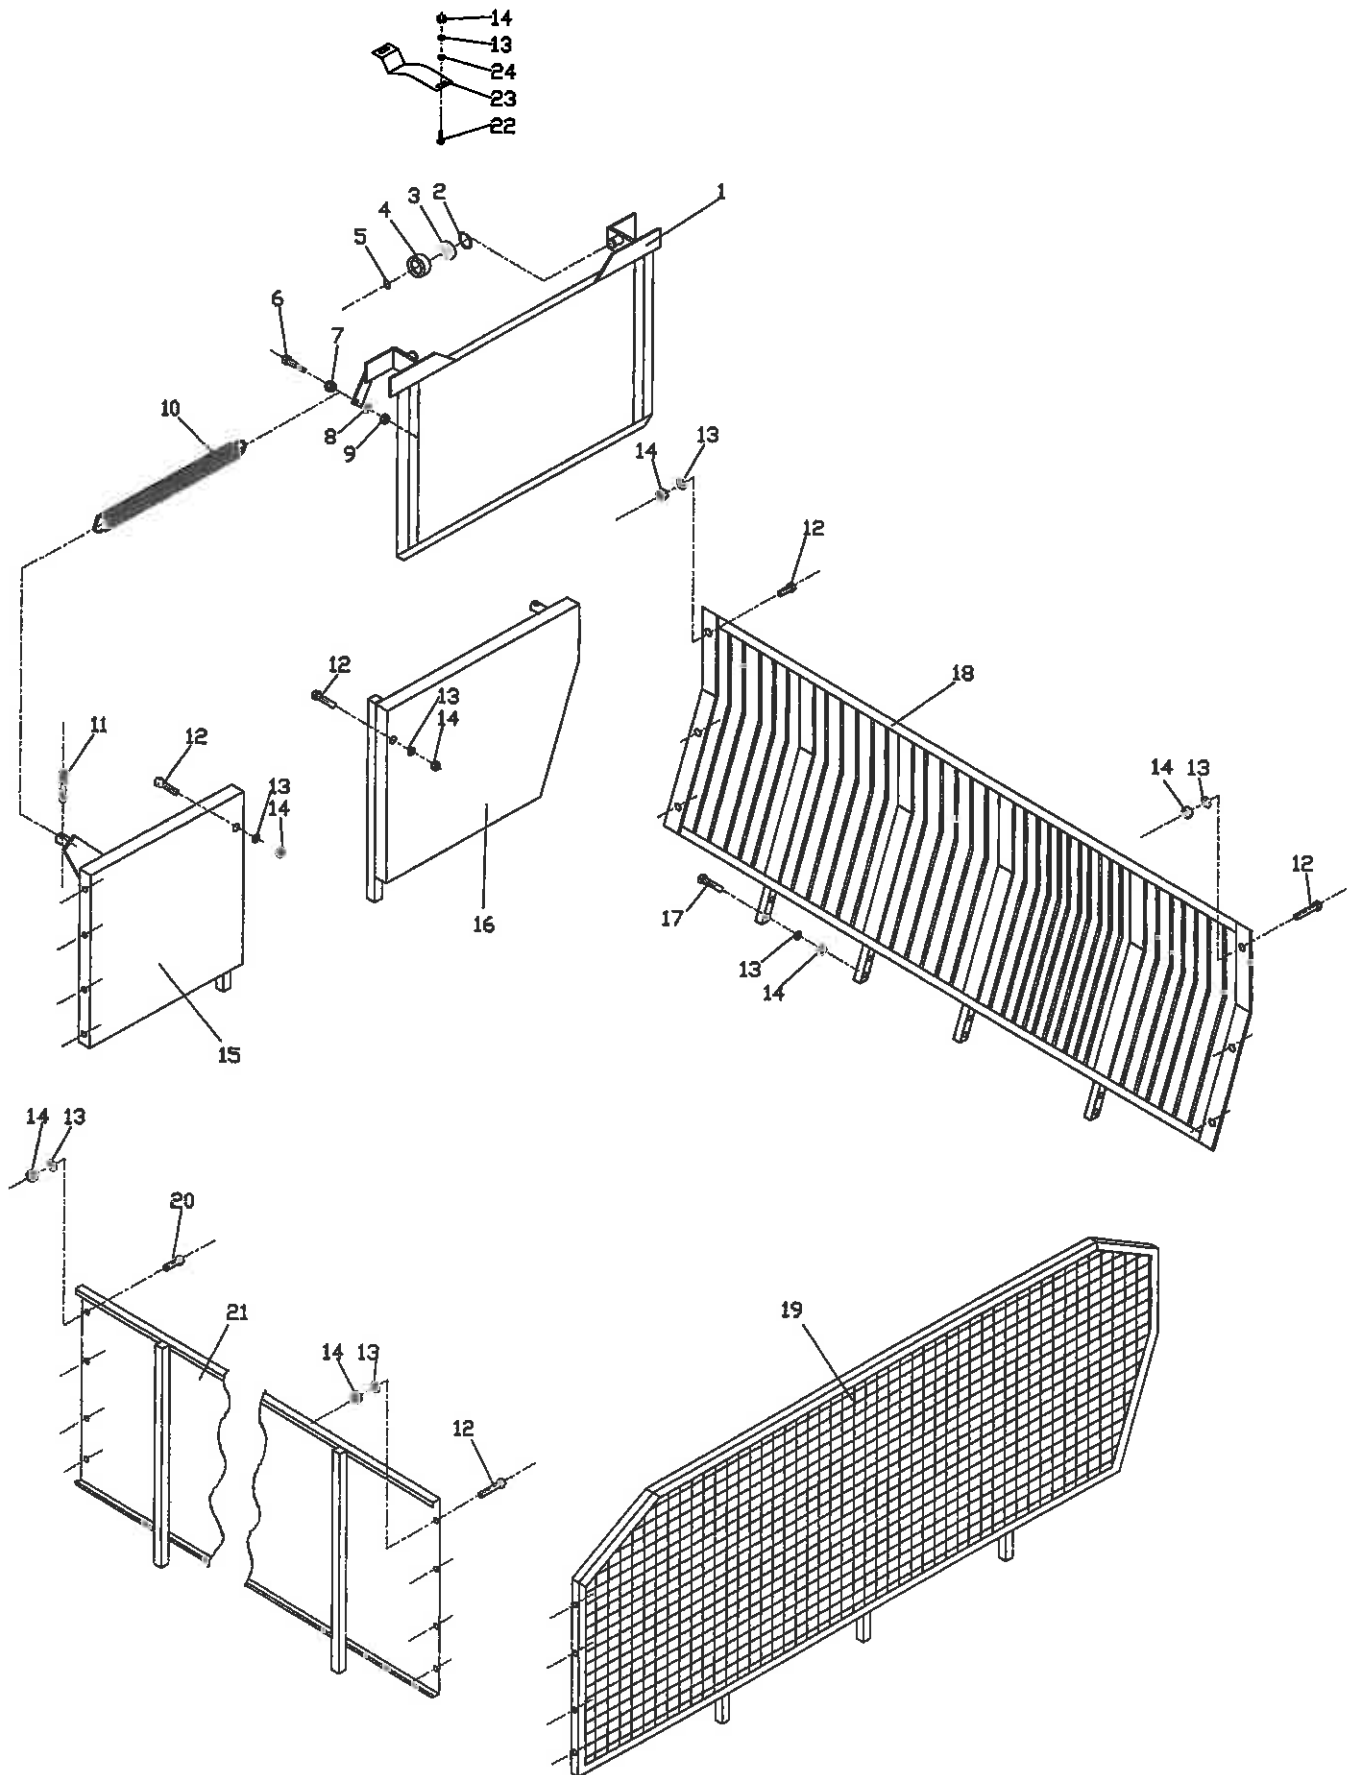

Tiptank, hæk

Sugar Beet Harvester TT-800

Pos	Bestil nr.	Benævnelse	Description	Bezeichnung	Bemærkning
1	28324280	Tankklap	Tank Plate	Tankplatte	
2	932255	Seegerring	Snap Ring	Seegerring	I-55
3	500787	Kugleleje	Ball Bearing	Kugellager	6006-2rs
4	28499720	Rulle	Roller	Rullen	
5	932030	Seegerring	Snap Ring	Seegerring	U-30
6	28499740	Brystbolt For Fjeder	Bolt For Spring	Bolzen Für Feder	
7	28499730	Fjederbøsning	Spring Bush	Federbusche	
8	1930947	Fjederskive	Washer	Scheibe	M12
9	1930730	Stålmøtrik	Nut	Mutter	M12
10	28499500	Fjeder	Spring	Feder	
11	911418	Rørstift	Roller Pin	Rohrstift	Ø6x30
12	1920210	Stålbolt	Bolt	Bolzen	M10x50
13	1930945	Fjederskive	Washer	Scheibe	M10
14	1930728	Stålmøtrik	Nut	Mutter	M10
15	28324240	Pladehjørne Højre	Plate Right	Platte Rechts	
16	28324260	Pladehjørne Venstre	Plate Left	Platte Links	
17	1922640	Stålbolt	Bolt	Bolzen	M10x75
18	28214220	Slidske	Slide	Schleissplatte	
19	28214210	Hæk Forreste	Stern	Heck	
20	1922627	Stålsætskrue	Screw	Schraube	M10x25
21	26318830	Sidehæk	Side Stern	Seitenheck	
22	1924101	Bræddbolt	Bolt	Bolz	M10x25
23	28499750	Trykplade	Plate	Platte	
24	1930905	Spændeskive	Washer	Scheibe	M10