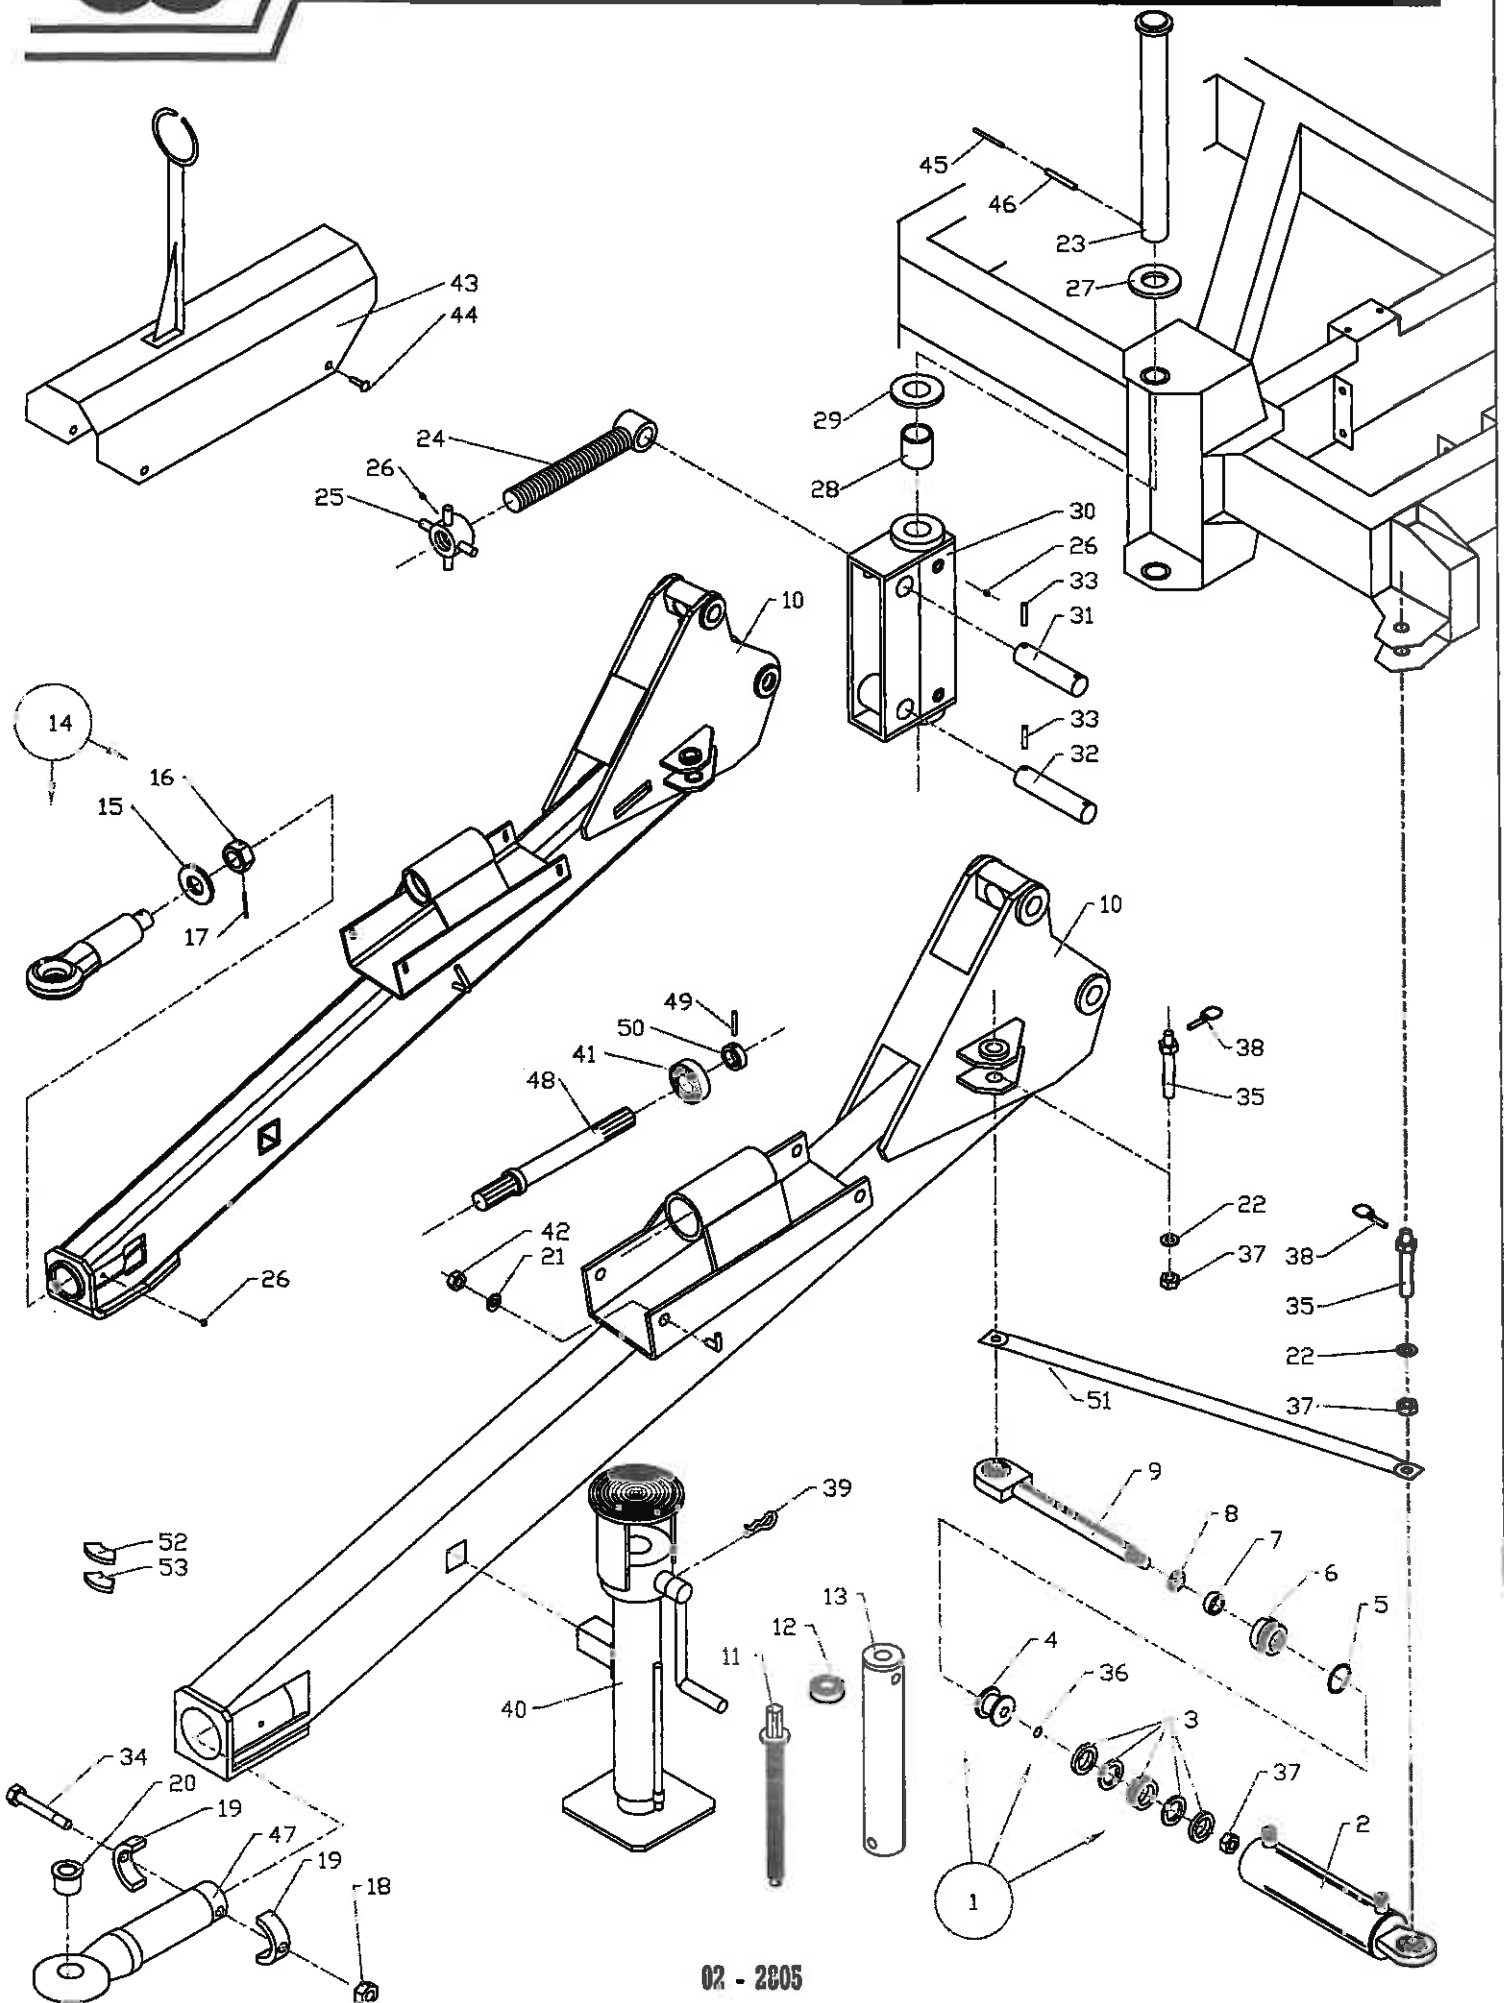

Trækbom og Sidestyrcylinder

Sugar Beet Harvester TT-800

Pos	Bestil nr.	Benævnelse	Description	Bezeichnung	Bemærkning
1	28342140	Cylinder Kpl.	Cylinder Cpl.	Zylinder Kpl.	Pos. 2-9,36-37
2	28659780	Cylinderrør	Tube	Rohr	
3	700267	Pakning	Gasket	Packung	Simko Sk5x2 75x55x33,8x21,4
4	16659300	Stempel	Piston	Kolben	
5	700505	O-Ring	O-Ring	O-Ring	Ø71x3
6	16659350	Omløber	Union Nut	Überwurfmutter	
7	700282	Nutring	Sleeve	Manschette	Ni-300 35x45x10
8	700233	Skrabering	Scraper	Abstreicher	As 35x45x7/10
9	28659760	Stempelstang	Piston Rod	Kolbenstange	
10	28106740	Trækbom	Suspension Rod	Schleppenstang	
11	860009	Spindel	Spindle	Spindel	Stu3-05
12	500861	Kugleleje	Ball Bearing	Kugellager	Stu3-04
13	860010	Mellemrør m/ møtrik	Tibe With Nut	Rohr Mit Mutter	Stu3-06
14	15812051	Prosøje kpl.	Suspension Rod cpl.	Schleppenstang kpl.	Pos 14,16,17
15	28680390	Skive	Washer	Scheibe	
16	15812052	Møtrik	Nut	Mutter	M42x4,5
17	911428	Rørstift	Roller Pin	Stift	Ø6x70
18	1930809	Låsemøtrik	Nut	Mutter	M20
19	28650010	Halvring	Ring	Ring	
20	28627970	Bøsning	Bush	Busche	
21	1930945	Fjederskive	Washer	Scheibe	M10
22	1930932	Spændeskive	Washer	Scheibe	M24
23	28621470	Bolt	Bolt	Bolz	
24	25455440	Spindel for trækbom	Spindle For Suspension	Spindel Für Schleppenstang	
25	25455490	Møtrik	Nut	Mutter	
26	501802	Smørenippel	Grease Fitting	Schmiernippel	1/8" RG
27	28622140	Justerskive	Washer	Scheibe	
28	28621480	Bronzebøsning	Bush	Busche	
29	28621460	Skive	Washer	Scheibe	
30	28327260	Lejebom	Bearing Frame	Lagerrahmen	
31	25455471	Splitbolt	Bolt	Bolz	
32	25455480	Splitbolt	Bolt	Bolz	
33	911675	Rørstift	Roller Pin	Stift	Ø10x55
34	1922741	Stålbolt	Bolt	Bolz	M20x130
35	27609841	Bolt	Bolt	Bolz	
36	700432	O-Ring	O-Ring	O-Ring	Ø25x3
37	1930810	Låsemøtrik	Nut	Mutter	M24
38	910980	Traktorsplitt	Linch Pin	Klappsplint	Ø10
39	910335	R-Splitt	R-Splitt	R-Splint	Ø8
40	25208800	Støtteben	Stay Leg	Fußstützen	6 Tons
41	500816	Kugleleje	Ball Bearing	Kugellager	6307-2rs
42	1930728	Stålmøtrik	Nut	Mutter	M10
43	25313290	Skærm	Screen	Schirm	
44	1924101	Brædebolt	Bolt	Bolz	M10x25
45	911429	Rørstift	Roller Pin	Stift	Ø6x75
46	911679	Rørstift	Roller Pin	Stift	Ø10x75
47	28629880	Prosøje	Suspension Rod	Schleppenstang	
48	25312830	Aksel	Shaft	Welle	
49	911574	Rørstift	Roller Pin	Stift	Ø8x50
50	25455590	Stopring	Ring	Ring	
51	28620600	Låsestang	Shaft	Welle	
52	28663162	Rep.Plade	Plate	Platte	
53	28663161	Rep.Plade	Plate	Platte