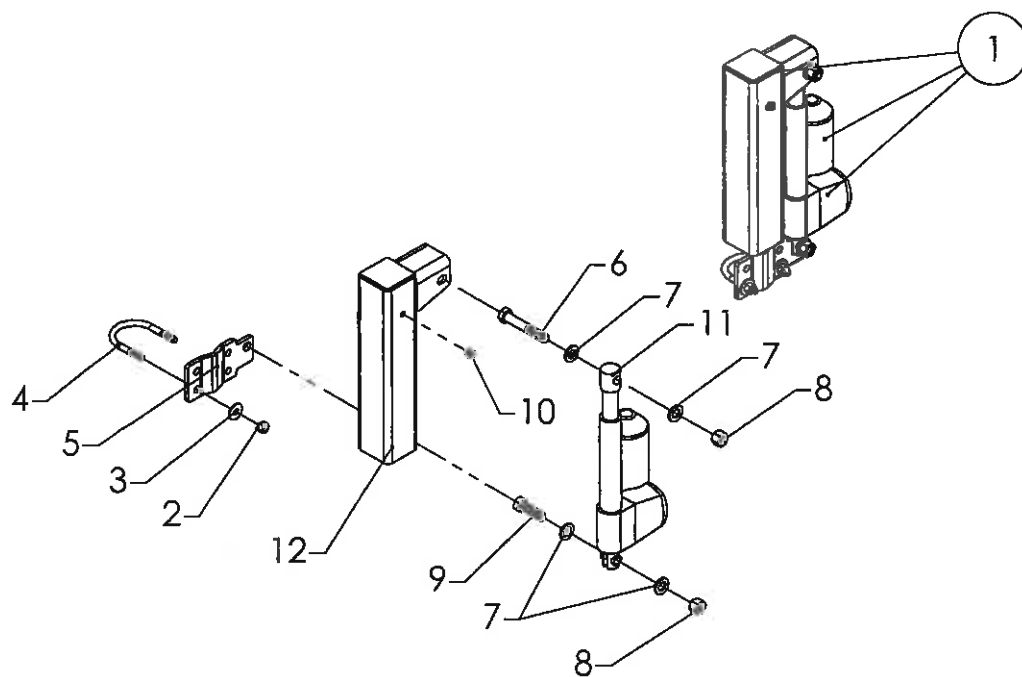

Bag. roulettskærme Ekstra udstyr

Sugar Beet Harvester TT-800

Pos	Bestil nr.	Benævnelse	Description	Bezeichnung	Bemærkning
1	28341750	Skærmregulering kpl.	Console cpl.	Konsole kpl.	
2	1930802	Låsemøtrik	Nut	Mutter	M8
3	1930904	Spændeskive	Washer	Scheibe	M8
4	702888	Rørbøjle	Clamp	Bügel	
5	28656680	Spændebeslag	Console	Konsole	
6	1922664	Stålbolt	Bolt	Bolzen	M12x75
7	1930907	Spændeskive	Washer	Scheibe	M12
8	1930805	Låsemøtrik	Nut	Mutter	M12
9	1923155	Stålsætskrue	Screw	Schraube	M12x40
10	501802	Smørenippel	Grease fitting	Schmiernippel	1/8" RG
11	862287	El-aktivator	El-aktivator	El-aktivator	
12	28656640	Konsol	Console	Konsole