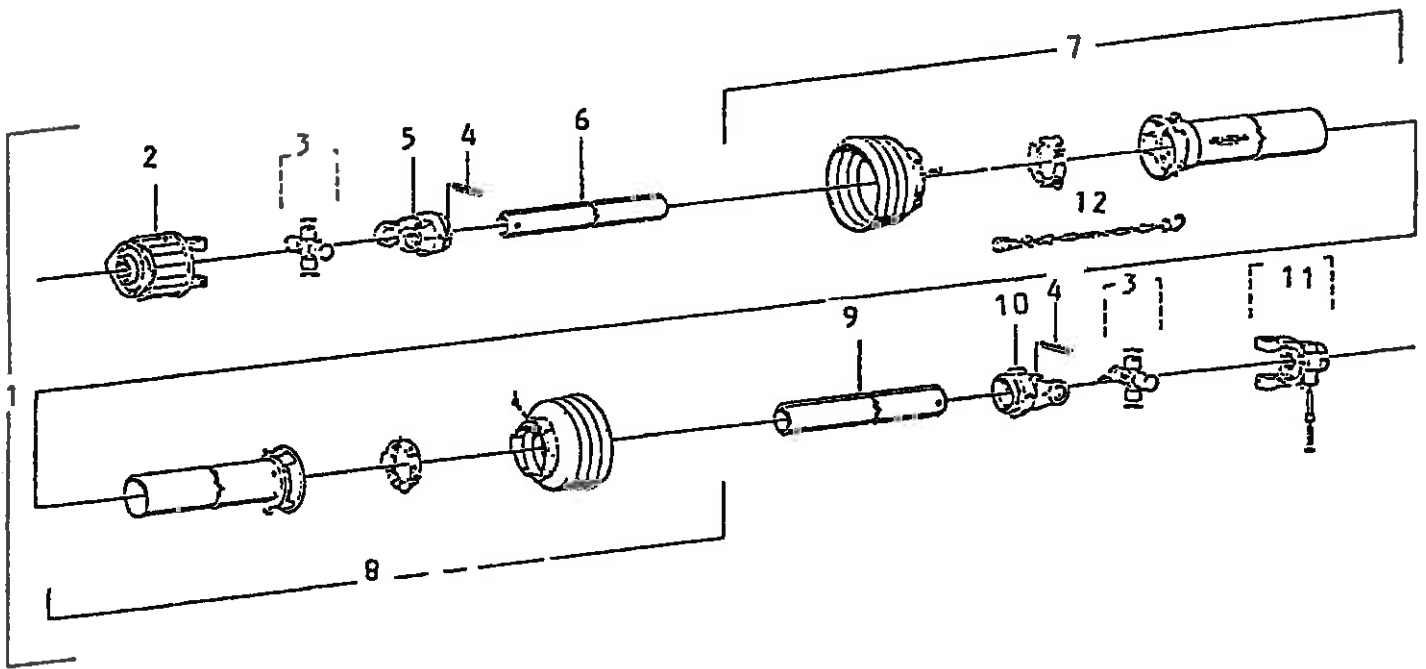

PTO maskine - forreste roulet

Sugar Beet Harvester TT-800

Pos	Bestil nr.	Benævnelse	Description	Bezeichnung	Bemærkning
1	26504964	P.T.O. Aksel Kpl.	P.T.O. Shaft Cpl.	P.T.O. Welle Kpl.	W2200 Sc 15
2	26504302	Sikkerhedskobling	Safety Coupling	Sicherheitskupplung	K338 650n 1 3/8" (6)
3	504072	Kryds Kpl.	Cross Cpl.	Kreuz Kpl.	20.00.00
4	911677	Rørstift	Roller Pin	Rohrstift	Ø10x65
5	504102	Gaffel	Fork	Gabel	
6	26504273	Profilrør	Tube	Rohr	Udv. 460mm
7	504763	Beskyttelsesrør	Safety Pipe Cpl.	Rohr	Indv. L=390 Sc 15
8	504764	Beskyttelsesrør	Safety Pipe Cpl.	Rohr	Udv. L=390 Sc15
9	26504272	Profilrør	Tube	Rohr	Indv. 445 mm
10	504103	Gaffel	Fork	Gabel	
11	504106	Gaffel	Fork	Gabel	1 1/8" (6)
12	504702	Holdekæde	Holder Chain	Haltekette	Ws 823603