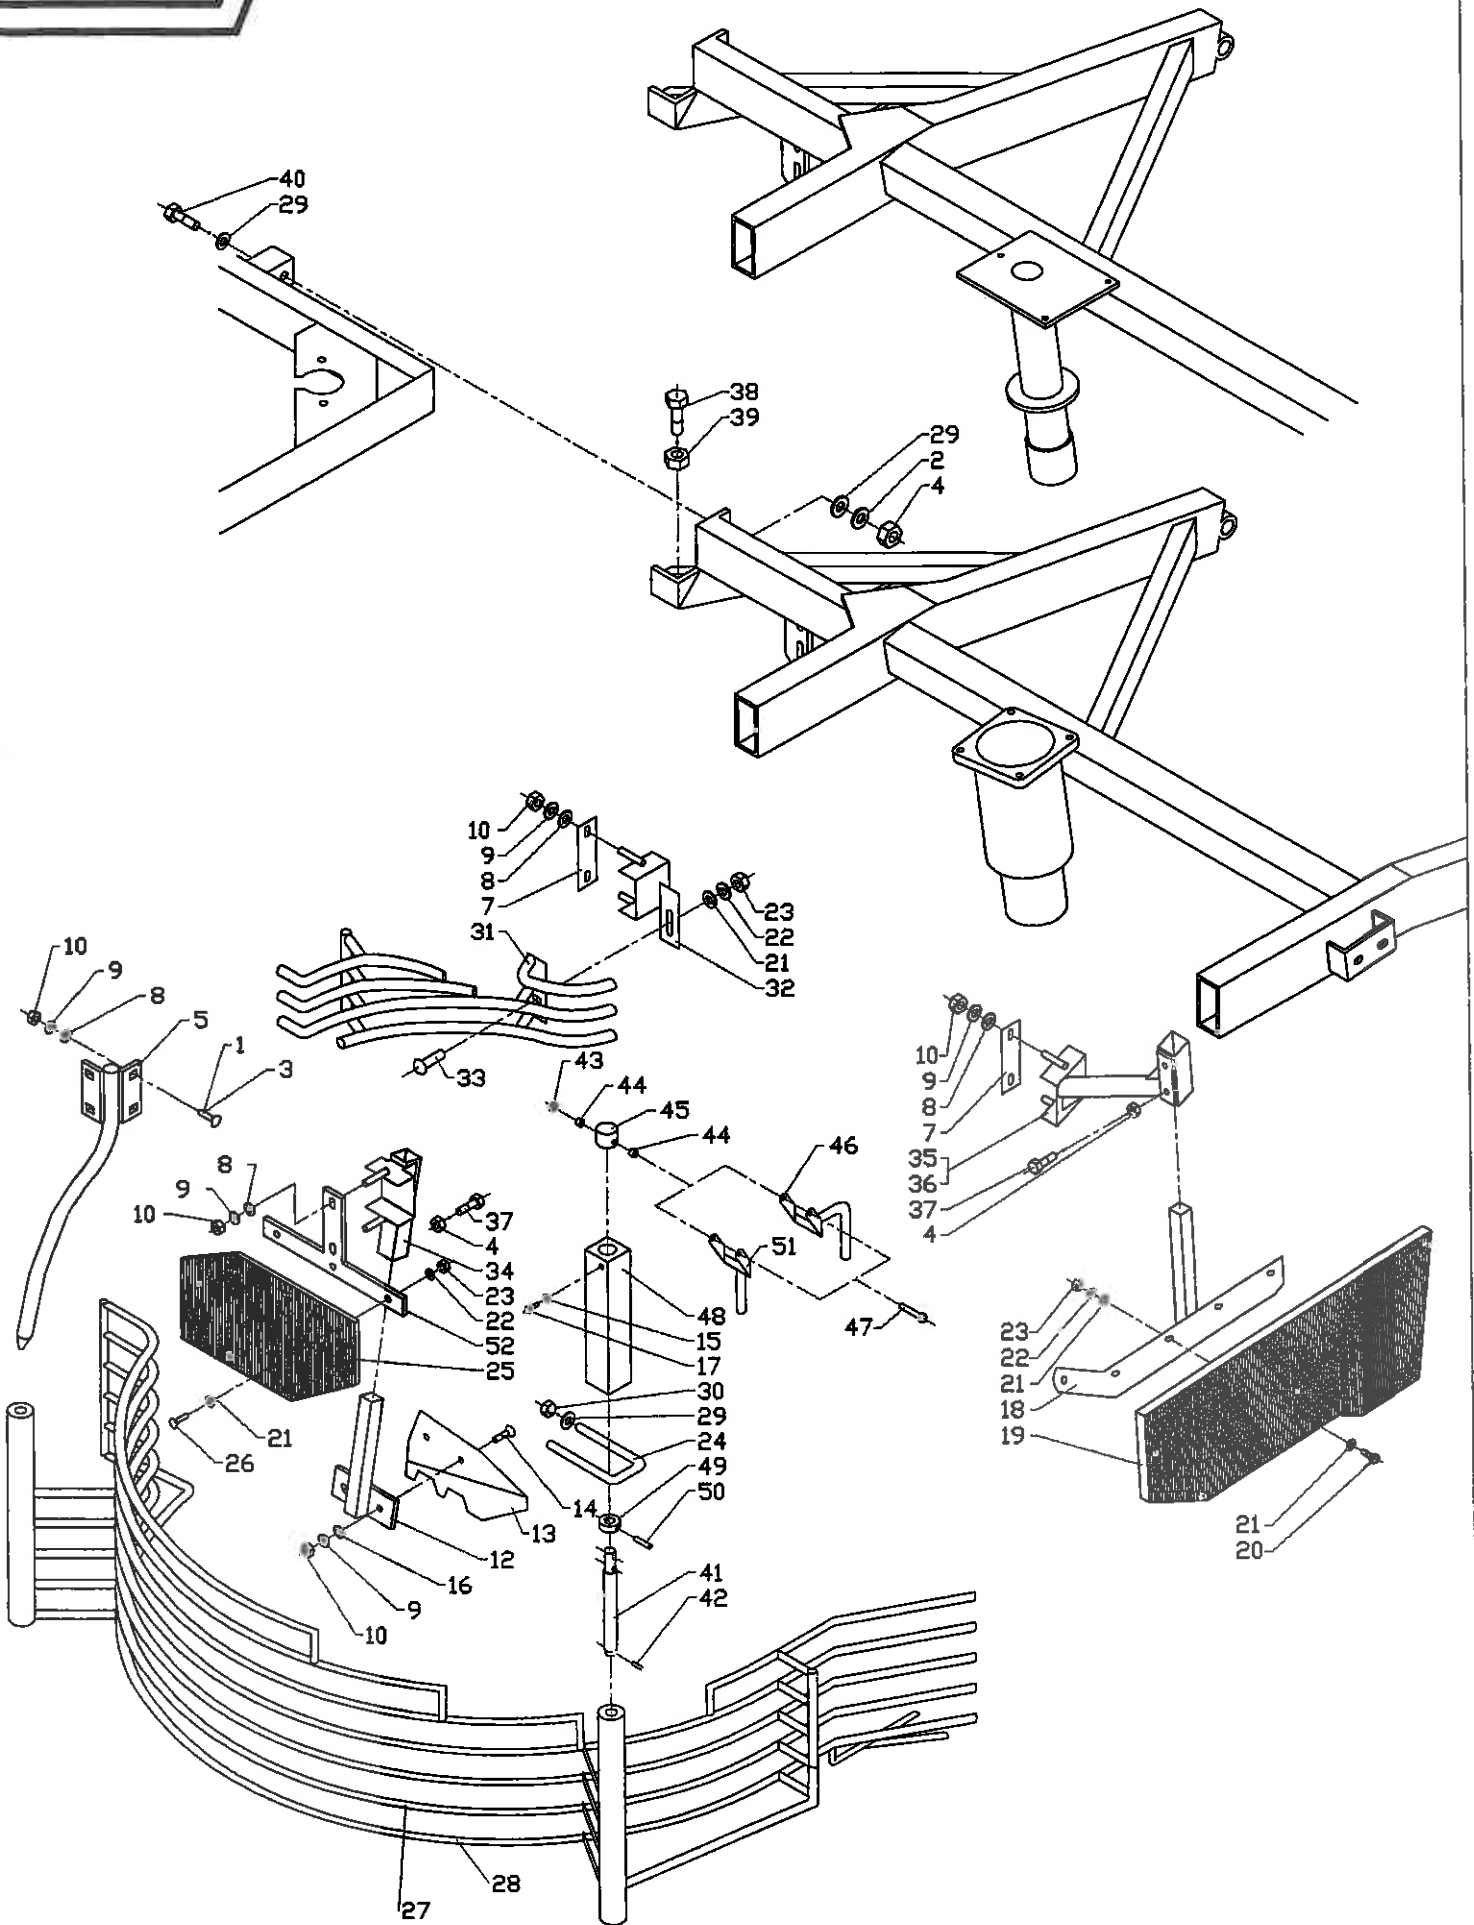

Bagerste roulettskærme

Sugar Beet Harvester TT-800

Pos	Bestil nr.	Benævnelse	Description	Bezeichnung	Bemærkning
1	1926056	Stålbreddebolt	Bolt	Bolz	M12x40
2	1930949	Fjederskive	Washer	Scheibe	M16
3	1926058	Stålbreddebolt	Bolt	Bolz	M12x50
4	1930732	Stålmøtrik	Nut	Mutter	M16
5	26211090	Rouletstang	Rotor Rod	Rotorstange	
6	26480580	Gummiskærm Kpl.	Rubber Screen Cpl.	Gummischirm Kpl.	Pos. 18-23
7	26468180	Spændestykke	Retainer Bar	Spannbeschlag	
8	1930907	Spændeskive	Washer	Scheibe	M12
9	1930947	Fjederskive	Washer	Scheibe	M12
10	1930730	Stålmøtrik	Nut	Mutter	M12
11					
12	26472371	Skraberholder	Scraper Retainer	Schraberhalter	
13	26472400	Skraber	Scraper	Schraber	
14	1926055	Stålbreddebolt	Bolt	Bolz	M12x35
15	1930944	Fjederskive	Washer	Scheibe	M8
16	26483530	Skive	Washer	Scheibe	
17	1922602	Sætskrue	Screw	Schraube	M8x12
18	26315691	Holder	Holder	Halter	
19	26315700	Gummiplade	Rubber Plate	Gummiplatte	
20	1920209	Stålbolt	Bolt	Bolz	M10x45
21	1930905	Spændeskive	Washer	Scheibe	M10
22	1930945	Fjederskive	Washer	Scheibe	M10
23	1930728	Stålmøtrik	Nut	Mutter	M10
24	34495820	Spændebøjle	Schackle	Bügel	
25	26323540	Gummiplade	Rubber Plate	Gummischirm	
26	1923104	Sætskrue	Set Screw	Setzschraube	M10x30
27	28106470	Rouletskærm	Screen	Schirm	
28	28106480	Nederste Spille	Repari Piece	Ersatzstück	Rep.Stk.
29	1930909	Spændeskive	Washer	Scheibe	M16
30	1930807	Låsemøtrik	Nut	Mutter	M16
31	26213250	Lille Rouletskærm	Screen	Schirm	
32	26322130	Spændebeslag	Retainer Bar	Spannbeschlag	
33	1926024	Stålbreddebolt	Bolt	Bolz	M10x30
34	28626400	Spændebeslag	Retainer Bar	Spannbeschlag	
35	28327021	Spændebeslag	Retainer Bar	Spannbeschlag	Kun For Semi
36	28327022	Spændebeslag	Retainer Bar	Spannbeschlag	Kun For Fh
37	1922702	Stålbolt	Bolt	Bolz	M16x40
38	1923233	Sætskrue	Screw	Schraube	M20x50
39	1930733	Stålmøtrik	Nut	Mutter	M20
40	1923206	Sætskrue	Screw	Schraube	M16x50
41	30476551	Spindel	Spindle	Spindel	
42	911418	Rørstift	Roller Pin	Rohr	Ø6x30
43	1930802	Låsemøtrik	Nut	Mutter	M8
44	30476500	Bøsning	Bush	Busche	
45	34486450	Nav	Hub	Nabe	
46	34486460	Spindellåsehåndtag	Handle	Handgriff	
47	1920166	Stålbolt	Bolt	Bolz	M8x80
48	34320421	Profil	Holder	Halter	
49	63404541	Stopring	Bush	Busche	
50	911572	Rørstift	Roller Pin	Rohr	Ø8x40
51	28621580	Håndtag	Handle	Handgriff	
52	28626370	Holder	Holder	Halter