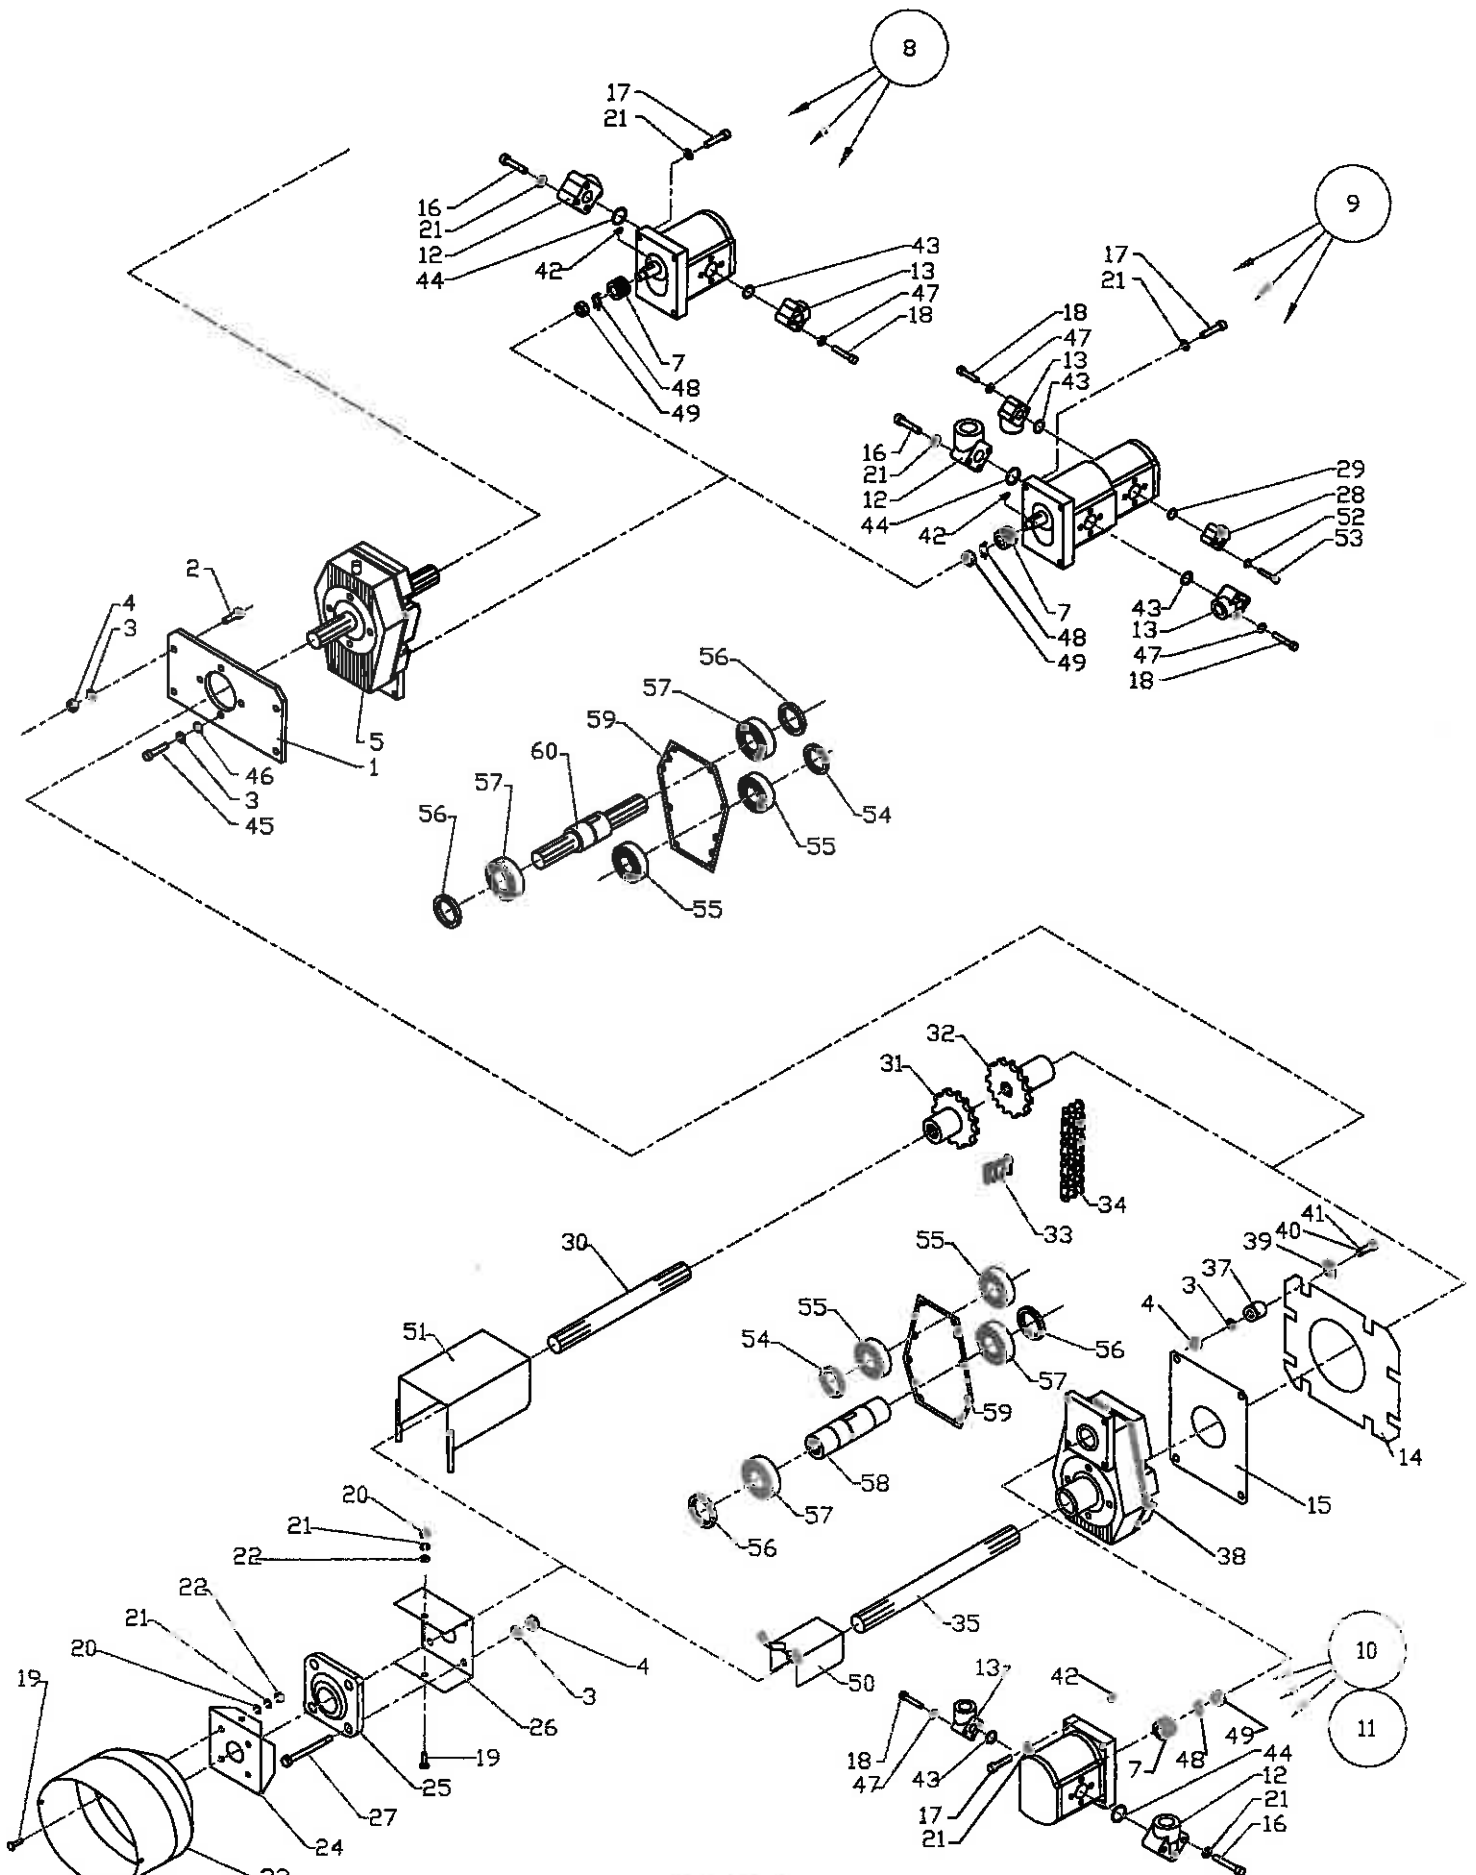

Pumpeanlæg - Semihydraulisk

Sugar Beet Harvester TT-800

Pos	Bestil nr.	Benævnelse	Description	Bezeichnung	Bemærkning
1	26318710	Plade	Plate	Platte	
2	1922652	Stålbolt	Bolt	Bolz	M12x35
3	1930947	Fjederskive	Washer	Scheibe	M12
4	1930805	Låsemøtrik	Nut	Mutter	M12
5	851106	Traktorgear	Gear	Getriebe	Mpe3/Ap/M-M/3
6					
7	851151	Splinebøsning	Splinedbush	Keilbüschen	Mo 3/18
8	851227	Pumpe	Pump	Pumpe	Polaris 22d
9	851229	Pumpe	Twinpump	Pumpe	Kp30.38/20.25
10	851228	Pumpe F. Rulletank 10m ³	Twinpump	Dobbel Pump	POLARIS 34-S
11	851223	Pumpe F. Rulletank 12m ³	Twinpump	Dobbel Pump	POLARIS 43-S
12	851254	Flange	Flanged	Flanschen	1" Pr 3/100
13	851255	Flange	Flanged	Flanschen	3/4" Pr 2/34
14	28324320	Momentplade	Plate	Platte	
15	28324310	Konsol F. Gear	Console	Konsole	
16	1905556	Unbracoskrue	Screw	Schraube	Mc 10x60
17	1905552	Unbracoskrue	Screw	Schraube	Mc 10x40
18	1905538	Unbracoskrue	Screw	Schraube	Mc 8x45
19	1924051	Bræddebolt	Bolt	Bolzen	M8x20
20	1930727	Stålmøtrik	Nut	Mutter	M8
21	1930944	Fjederskive	Washer	Scheibe	M8
22	1930904	Spændeskive	Washer	Scheibe	M8
23	802007	Pto-Skærm	Pto-Screen	Pto-Schirm	
24	25316840	Beslag	Tension Head	Beschlag	
25	500963	Flangeleje	Bearing	Lager	Pcj-35
26	25316830	Skærmbeslag	Screen	Schirm	
27	1920321	Stålbolt	Bolt	Bolzen	M12x130
28	851256	Flange	Flanged	Flanschen	1/2" Rp 1/12
29	700410	O-Ring	O-Ring	O-Ring	Ø15.54x2.62
30	25318610	Mangenotaksel	Shaft	Welle	Fh+Semi Tiptank
31	25466030	Kædehjul	Chain Wheel	Kettenrad	14 Tdr.
32	26488170	Kædehjul	Chain Wheel	Kettenrad	14 Tdr.
33	503241	Samleled	Joint Link	Sammelglied	3/4"X7/16"
34	503296	Rullekæde 14 Led	Chain 14 Links	Kette 14 Glieder	3/4"X7/16"
35	28324330	Aksel	Shaft	Welle	Fh+Semi Rullet.
36					
37	28499880	Afstandsøsning	Bush	Buchse	
38	851125	Gear	Gear	Getriebe	540 O/Min.
39	28499870	Kravebøsning	Bush	Buchse	
40	1922653	Stålbolt	Bolt	Bolzen	M12x40
41	1922657	Stålbolt	Bolt	Bolzen	M12x70
42	931810	Skivefeder	Disk Spring	Scheibenfeder	3pa 4x7,5
43	700429	O-Ring	O-Ring	O-Ring	Ø22x2,62
44	700430	O-Ring	O-Ring	O-Ring	Ø22,75x3,53
45	1905583	Unbracoskrue	Screw	Schraube	Mc12x30
46	1930907	Spændeskive	Washer	Scheibe	M12
47	1930944	Fjederskive	Washer	Scheibe	M8
48	851252	Låseblok	Lock Plate	Sicherungsbleche	3pa
49	930044	Møtrik	Nut	Mutter	3pa M14x1,5
50	28628500	Skærm	Screen	Schirm	
51	26320660	Skærm	Screen	Schirm	
52	1930943	Fjederskive	Washer	Scheibe	M6
53	1905522	Unbracoskrue	Cap Screw	Unbracoskrue	Mc6x35
54	509100	Simmering	Seal	Dichtung	45x60x7
55	500009	Kugieleje	Ball Bearing	Kugellager	6009
56	509114	Simmering	Seal	Dichtung	50x65x8
57	500010	Kugieleje	Ball Bearing	Kugellager	6010
58	25485350	Nav	Hub	Nabe	
59	851131	Pakning	Gasket	Packung	
60	851134	Aksel	Shaft	Welle	