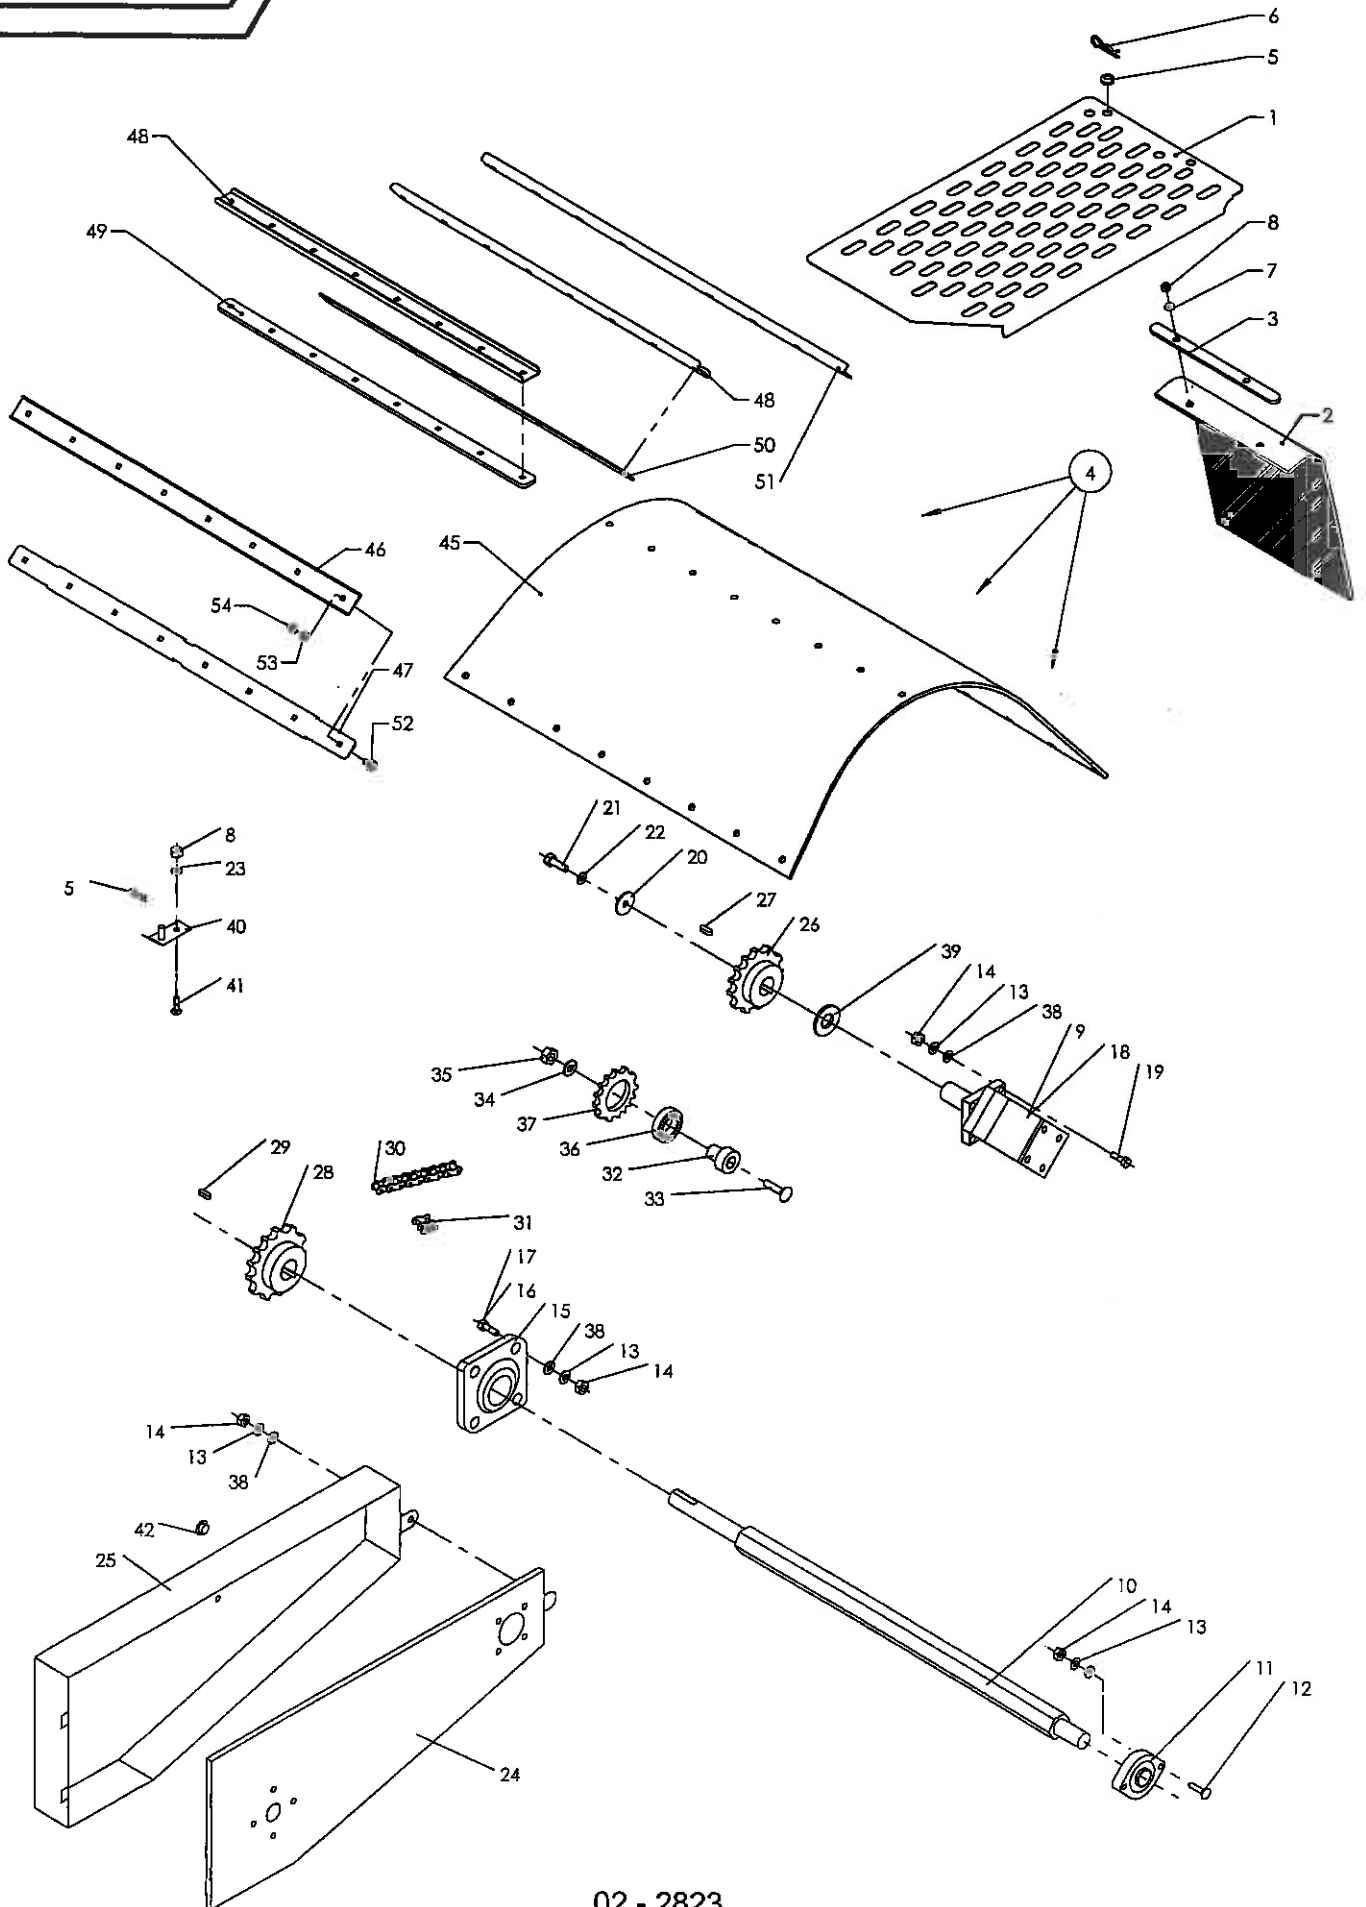

2 rækker transmission - FH

Sugar Beet Harvester TT-800

Pos	Bestil nr.	Benævnelse	Description	Bezeichnung	Bemærkning
1	28669350	Dækskærm	Screen	Schirm	
2	28680760	Gummiplade	Rubber plate	Gummiplatte	
3	28680770	Skinne	Rail	Scheine	
4	28344250	Gummiskærm kpl.	Rubber screen cpl.	Gummischirm kpl.	
5	600010	Gummi gennemføring	Rubber bush	Gummibuchse	Ø12,5
6	910328	R-split	R-split	R-Splint	Ø4,5
7	1930905	Spændeskive	Washer	Scheibe	M10
8	1930728	Stålmøtrik	Nut	Mutter	M10
9	851092	Pakningssæt	Gasket Cpl.	Packung Kpl.	
10	28340290	Daskeraksel	Shaft	Welle	
11	500983	Flangeleje	Bearing	Lager	G1cte 35
12	1927280	Plovbolt	Bolt	Bolzen	M12x45
13	1930947	Fjederskive	Spring Washer	Federscheibe	M12
14	1930730	Stålmøtrik	Nut	Mutter	M12
15	500963	Flangeleje	Bearing	Lager	Pcj-35
16	1922664	Stålbolt	Bolt	Bolzen	M12x75
17	1923153	Sætskrue	Set Screw	Setzschraube	M12x30
18	851012	Oliemotor	Oil Motor	Öl-Motor	Oms-250 Ø32
19	1920309	Stålbolt	Screw	Schraube	M12x45
20	26487460	Skive	Washer	Scheibe	
21	1923078	Stålsætskrue	Screw	Schraube	M8x25
22	1930944	Fjederskive	Spring Washer	Federscheibe	M8
23	1930945	Fjederskive	Spring Washer	Federscheibe	M10
24	28340970	Bagplade	Plate	Platte	
25	28341020	Skærm	Screen	Schirm	
26	26487440	Kædehjul 20 Tdr.	Chain Wheel 20 Teeth	Kettenrad 20 Zähne	
27	931385	Passfeder	Key	Passfeder	A10x8x45
28	24430900	Kædehjul 23 Tdr.	Chain Wheel 23 Teeth	Kettenrad 23 Zähne	
29	931224	Drivkile	Key	Passfeder	Ab10x8x50
30	503048	Rullekæde Svær 96 Led	Chain 96 Links	Ketten 96 Glieder	3/4"X7/16" 4300 Kg
31	503004	Samleled	Joint Link	Sammelglied	3/4"X7/16" 4300 Kg
32	26472020	Tap	Pin	Zapfen	
33	1924629	Bræddebolt	Bolt	Schraube	M16x80
34	1930949	Fjederskive	Spring Washer	Federscheibe	M16
35	1930732	Stålmøtrik	Nut	Mutter	M16
36	500875	Kugleleje	Ball Bearing	Kugellager	Rale 30 Nppb
37	26438760	Kædehjul 15 Tdr.	Chain Wheel 15 Teeth	Kettenrad 15 Zähne	
38	1930907	Spændeskive	Washer	Scheibe	M12
39	932462	Passkive	Washer	Scheibe	Ps32x45x1.0
40	28621360	Låsebeslag	Retainer Bar	Spannbeschlag	
41	1924101	Bræddebolt	Carriage Bolt	Schwellenschraube	M10x25
42	600106	Dbi Dut	Plug	Propf	Nr. 36 Ø20
45	28360560	Gummiplade	Rubber plate	Bummiplatte	
46	28669320	Skinne	Rail	Scheine	
47	28669330	Skinne	Rail	Scheine	
48	28669300	Skinne	Rail	Scheine	
49	28669310	Skinne	Rail	Scheine	
50	28669340	Skinne	Rail	Scheine	
51	28669280	Skinne	Rail	Scheine	
52	1926024	Stålbræddebolt	Bolt	Bolzen	M10x30
53	1930905	Spændeskive	Washer	Scheibe	M10
54	1930728	Stålmøtrik	Nut	Mutter	M10