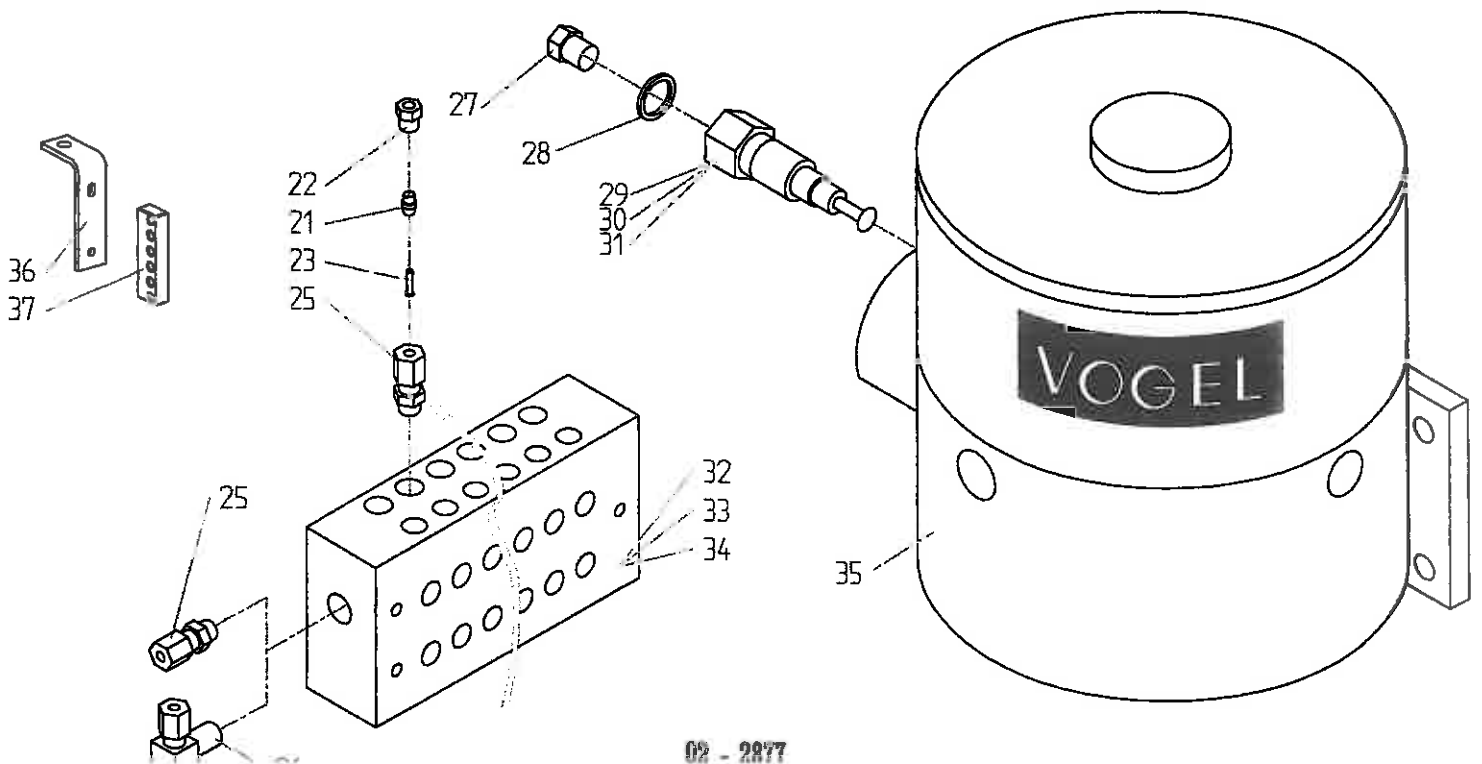

Centralsmøring

Sugar Beet Harvester TT-800

Pos	Bestil nr.	Benævnelse	Description	Bezeichnung	Bemærkning
1	705000	1 Smørested Kpl.	1 Schmierstellen Cpl.		Pos. 1-7
2	705025	Tilslutning	Adapters	Anschlußstücke	1/8"-Ø6
3	705003	Rørstuts	Tube Stub	Rohtstutzen	
4	705002	Omløber	Sleeve	Schraubhülse	
5	705001	Trykslange	High Pressure Hose	Hochdruckschlauch	
6	705026	Holder	Holder	Rohrverbinder	
7	501802	Smørenippel	Grease Fitting	Schmiernippel	1/8" RG
8	705048	Samlesæt Kpl.	Verschraubungen Cpl.	Verbinder Kpl.	Pos. 3,4,9
9	705027	Samler	Verschraubungen	Verbinder	
10	705028	Vinkel	Elbow	Winkel	1/8"-Ø6
11	705005	Rørstuts	Tube Stub	Rohrstutzen	
12	705004	Trykslange Med Fedt	High-Pressure Hose Filled With Grease	Hochdruckschlauch Mit Fett	
13	705042	Vinkel	Elbow	Winkel	M8-Ø6
14	705011	Tilslutning	Adapters	Anschlußstücke	1/8"Ø6
15	705039	Stålrør	Pipe	Rohr	Ø6
16	705009	Omløber Til Stålrør	Unions	Überwurfschauben	
17	705047	Samlesæt Kpl.	Verschraubungen Cpl.	Verbinder Kpl.	Pos. 18-20
18	705038	Keglering	Ring	Ring	
19	705037	Indsats Til Plastrør	Reinforcing Sockets	Einsteckhülsen	
20	705027	Samler	Verschraubungen	Verbinder	
21	705007	Skærring Til Plastrør	Ring	Ring	
22	705006	Omløber Til Plastrør	Unions	Überwurfschauben	
23	705008	Indsats Til Plastrør	Reinforcing Sockets	Einsteckhülsen	
24	705600	Plastrør	Hose	Schlauch	Ø6
25	705030	Tilslutning	Adapters	Anschlußstücke	M10-Ø6
26	705031	Vinkel	Elbow	Winkel	M10-Ø6
27	705032	Tilslutning	Adapters	Anschlußstücke	
28	705033	Skive	Washer	Scheibe	
29	705034	Doserstempel	Pump Elements	Pumpenelemente	2,5cm³/Min
30	705017	Doserstempel	Pump Elements	Pumpenelemente	1,8cm³/Min
31	705018	Doserstempel	Pump Elements	Pumpenelemente	0,8cm³/Min
32	705041	Fordeler	Feeders	Verteiler	Vpbm-6 L=60
33	705040	Fordeler	Feeders	Verteiler	Vpkm-6 L=127
34	705023	Fordeler	Feeders	Verteiler	Vpbm-8 L=135
35	705016	Pumpe	Pumps	Pumpen	12v
36	28681430	Plade	Plate	Platte	
37	28680480	Smøreblok	Block	Klotz