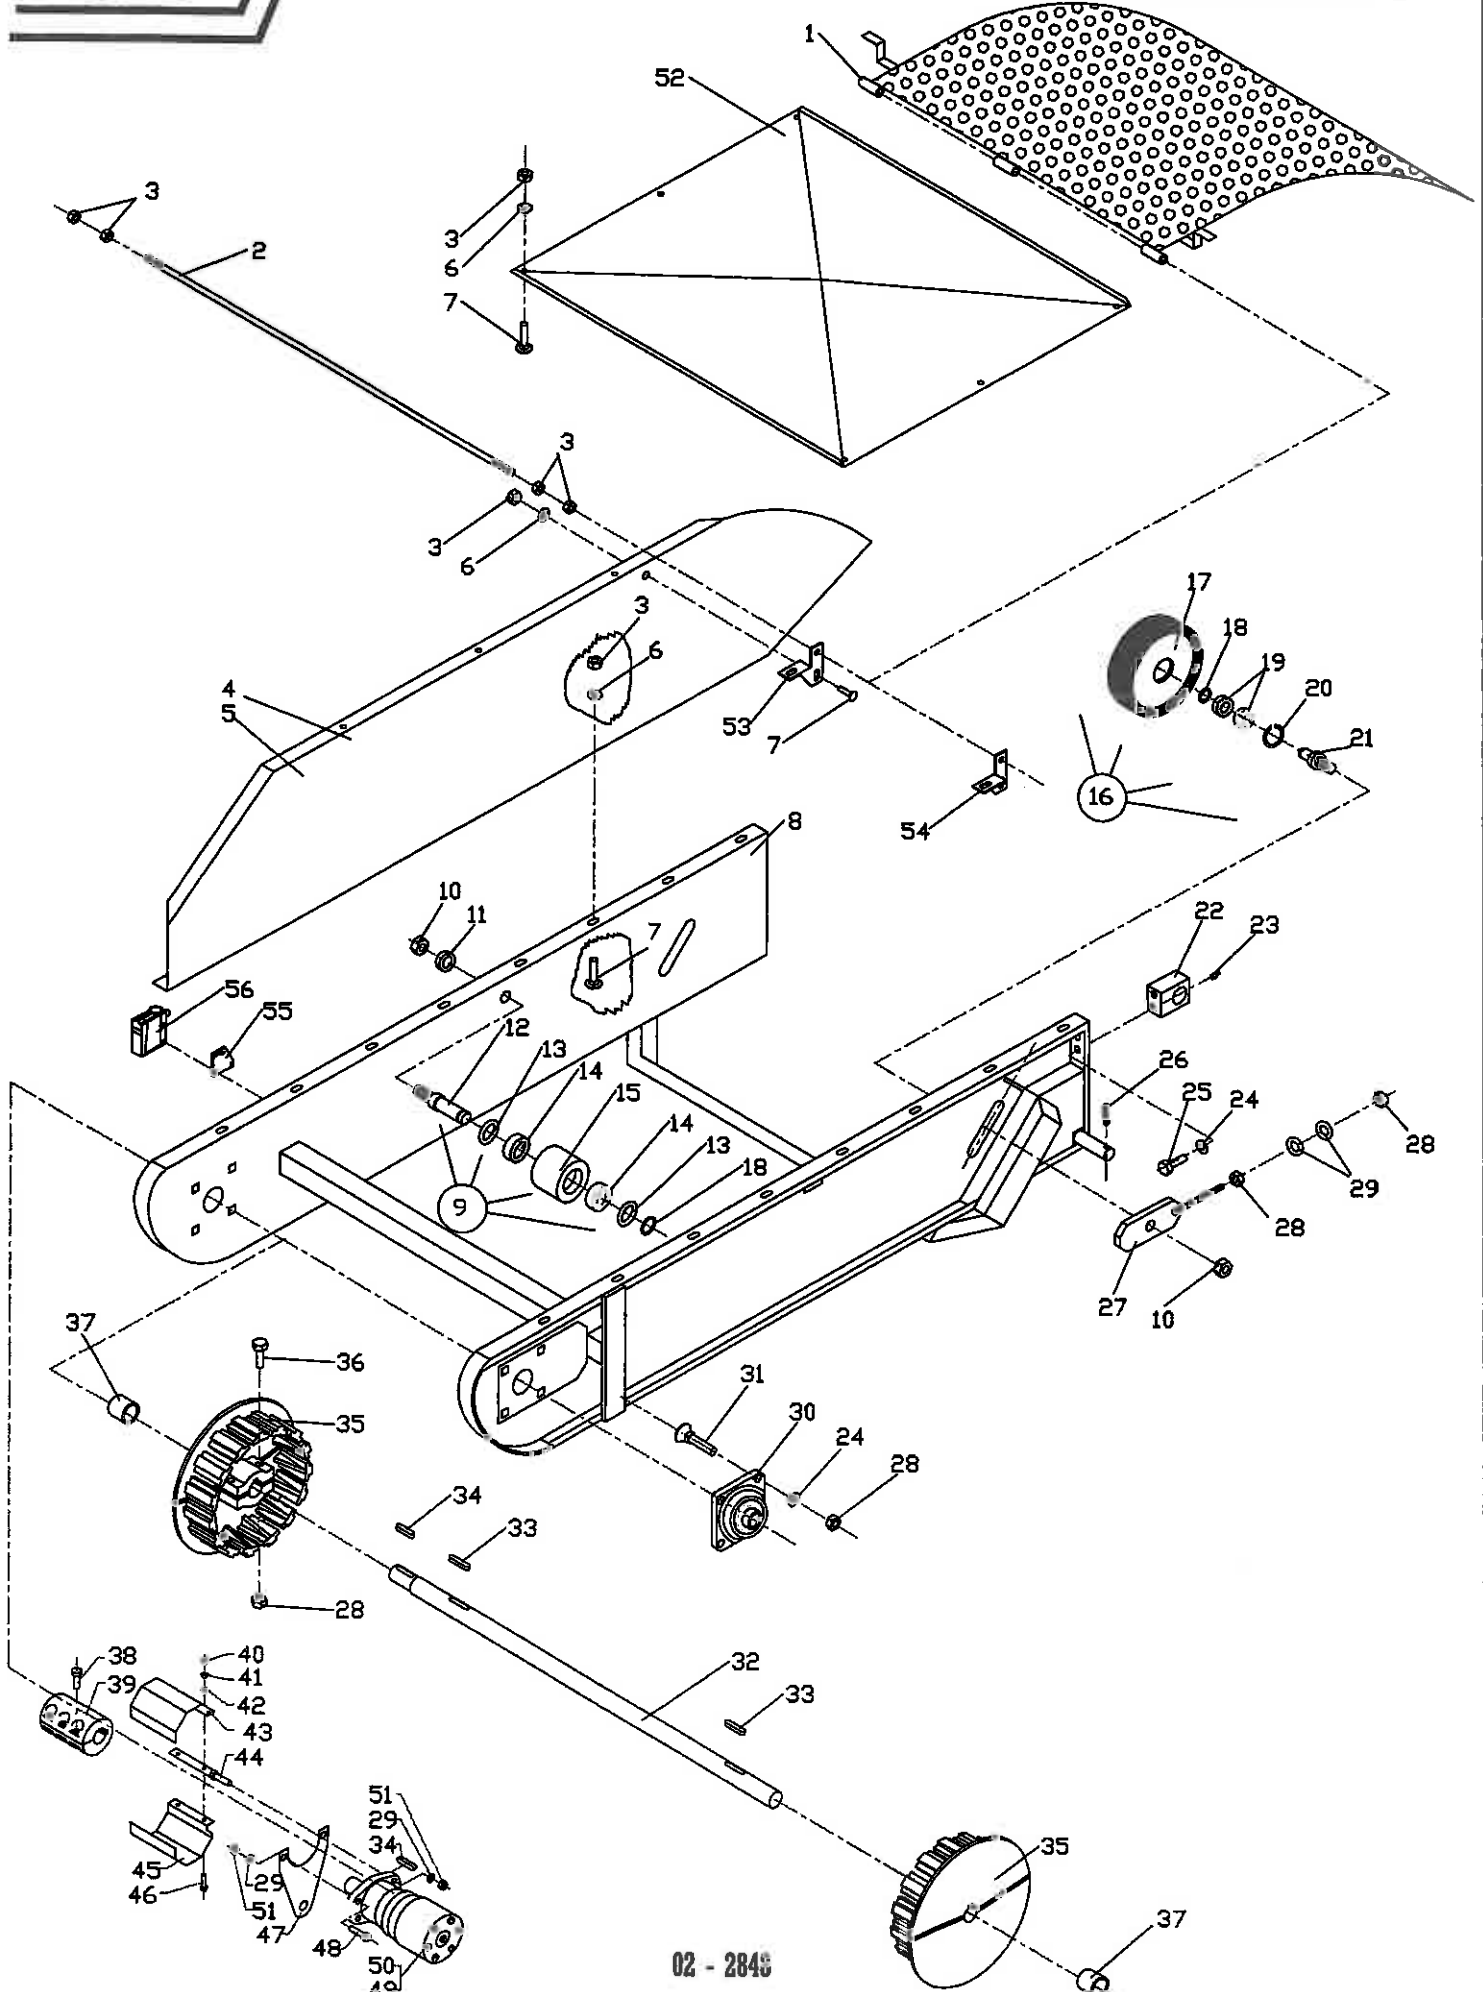

Topelevator

Sugar Beet Harvester TT-800

Pos	Bestil nr.	Benævnelse	Description	Bezeichnung	Bemærkning
1	28214290	Vippeskærm	Screen	Schirm	
2	28604010	Gevindstang	Spindle	Spindel	
3	1930728	Stålmøtrik	Nut	Mutter	M10
4	28105991	Plade Højre	Plate Right	Platte Rechts	
5	28105992	Plade Venstre	Plate Left	Platte Links	
6	1930905	Spændeskive	Washer	Scheibe	M10
7	1924100	Brædebolt	Bolt	Bolz	M10x20
8	28105970	Topelevator	Elevator	Elevator	
9	26482430	Bærerulle Kpl.	Roller Cpl.	Rollen Kpl.	Pos. 10,12-15,18
10	1930809	Låsemøtrik	Nut	Mutter	M20
11	26482700	Ring	Ring	Ring	
12	26482440	Akseltap	Shaft Pin	Achszapf	
13	39620650	Skive	Washer	Scheibe	
14	500798	Kugleleje	Ball Bearing	Kugellager	6205-2rs
15	26478590	Bærerulle	Roller	Rollen	
16	15340610	Strammerulle Kpl.	Tension Roller Cpl.	Spannrolle Kpl.	Pos. 10,17-21
17	15651990	Indtræksrulle	Roller	Rollen	
18	932025	Seegerring	Snap Ring	Seegerring	U-25
19	500798	Kugleleje	Ball Bearing	Kugellager	6205-2rs
20	932252	Seegerring	Snap Ring	Seegerring	I-52
21	15652000	Tap	Pin	Zapf	
22	28603970	Bøsning	Bush	Buchse	
23	501802	Smørøsnippel	Grease Fitting	Schmiernippel	1/8" RG
24	1930947	Fjederskive	Washer	Scheibe	M12
25	1922652	Stålbolt	Bolt	Bolz	M12x35
26	911572	Rørstift	Roller Pin	Rohrstift	8x40
27	28603980	Strammekonsol	Tension Console	Spannkonsole	
28	1930730	Stålmøtrik	Nut	Mutter	M12
29	1930907	Spændeskive	Washer	Scheibe	M12
30	500963	Flangeleje	Bearing	Lager	Pcj-35
31	1927279	Stålplovbolt	Bolt	Bolz	M12x40
32	26320490	Drivaksel	Shaft	Welle	
33	931386	Pasfeder	Key	Passfeder	A10x8x50
34	931385	Pasfeder	Key	Passfeder	A10x8x45
35	24205630	Kædehjul Kpl.	Chain Wheel Cpl.	Kettenrad Kpl.	15 Tdr
36	1922663	Stålbolt	Bolt	Bolz	M12x65
37	28430676	Afstandsboøsning	Bush	Buchse	
38	1905583	Unbracoskrue	Screw	Schraube	Mc12x30
39	26320500	Muffekobling	Bush	Buchse	
40	1930726	Stålmøtrik	Nut	Mutter	M6
41	1930943	Fjederskive	Washer	Scheibe	M6
42	1930903	Spændeskive	Washer	Scheibe	M6
43	26492732	Skærm	Screen	Schirm	
44	26492710	Boltestang	Bolt	Bolz	
45	26492731	Skærm	Screen	Schirm	
46	1923052	Sætskrue	Screw	Schraube	M6x20
47	64429210	Konsol	Bracket	Konsole	
48	1923154	Sætskrue	Screw	Schraube	M12x35
49	851026	Oliemotor	Oil Motor	Öl-Motor	Omr-315 Ø32
50	851094	Pakningssæt	Gasket Cpl.	Packung Kpl.	
51	1930805	Låsemøtrik	Nut	Mutter	M12
52	28215300	Skærm	Screen	Schirm	Kun Tiptank
53	28627641	Konsol	Bracket	Konsole	
54	28627642	Konsol	Bracket	Konsole	
55	28652600	Beslag	Bracket	Konsole	
56	862376	Aftaster	Plate	Platte