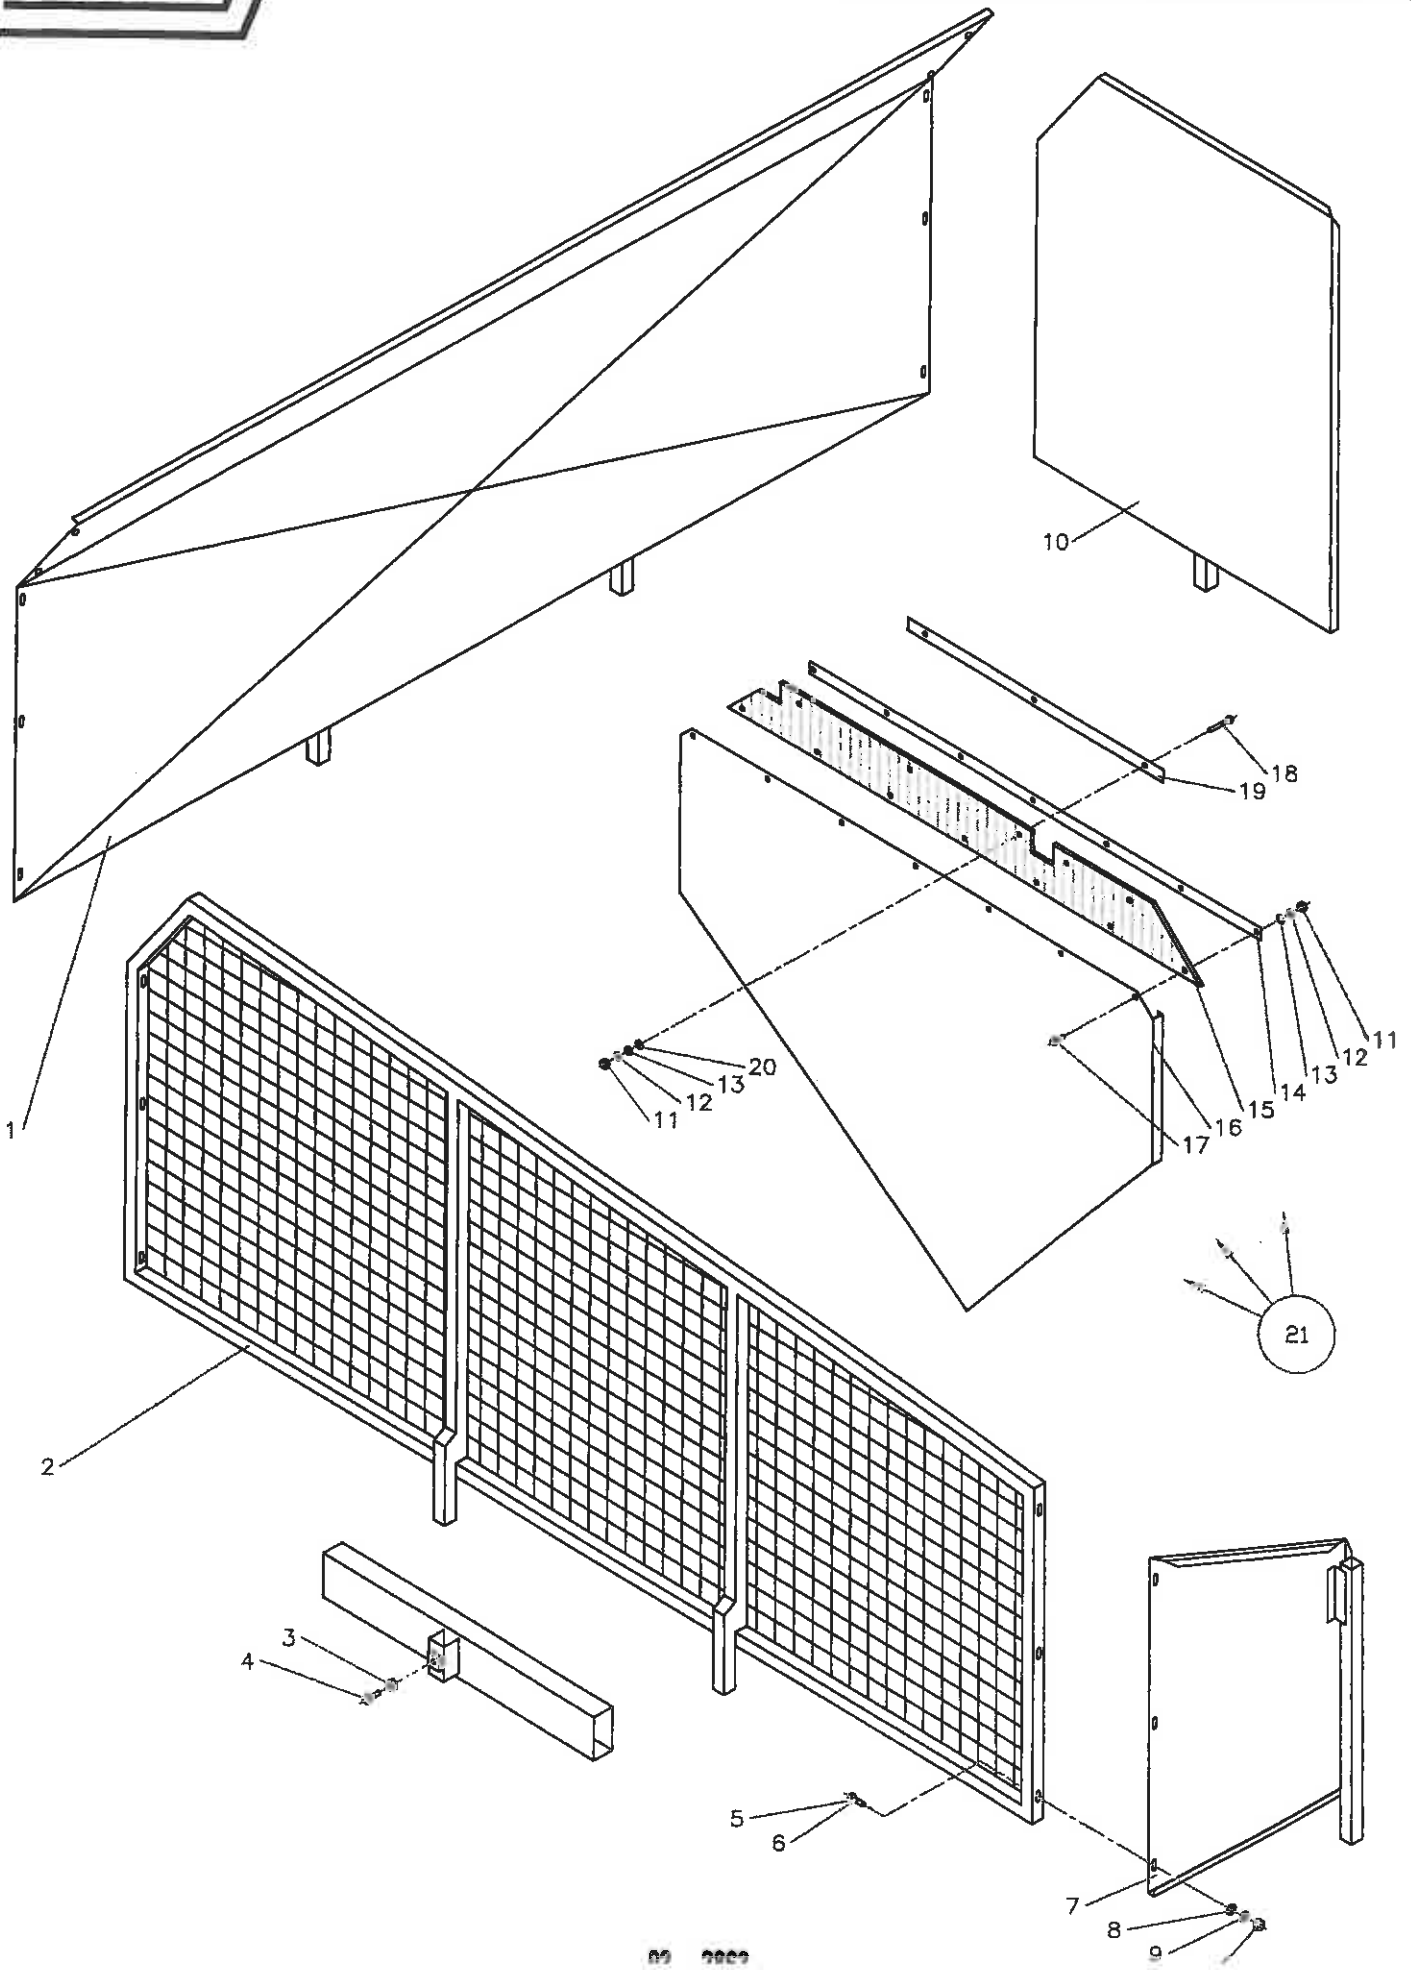

Rulletank 12m³, Hæk

Sugar Beet Harvester TT-800

Pos	Bestil nr.	Benævnelse	Description	Bezeichnung	Bemærkning
1	28328610	Hæk - Højre	Stern	Heck	
2	28328600	Hæk	Stern	Heck	
3	1930728	Stålmøtrik	Nut	Mutter	M10
4	1923104	Stålsætskrue	Set Screw	Setzschraube	M10x30
5	1923108	Stålsætskrue	Set Screw	Setzschraube	M10x50
6	1923102	Stålsætskrue	Set Screw	Setzschraube	M10x20
7	28328580	Hæk - Venstre	Stern	Heck	
8	1930905	Spændeskive	Washer	Scheibe	M10
9	1930945	Fjederskive	Washer	Scheibe	M10
10	28328630	Hæk - Bagerste	Stern	Heck	
11	1930727	Stålmøtrik	Nut	Mutter	M8
12	1930944	Fjederskive	Washer	Scheibe	M8
13	1930904	Spændeskive	Washer	Scheibe	M8
14	28620240	Skinne	Rail	Schiene	
15	28620261	Gummiplade	Rubber Plate	Gummiplatte	
16	28215140	Endeplade	Plate	Platte	
17	1920156	Stålbolt	Bolt	Bolz	M8x30
18	1922618	Stålbolt	Bolt	Bolz	M8x55
19	28627290	Skinne	Rail	Schiene	
20	1930995	Skærmskive	Screen Washer	Schirmscheibe	M8
21	28216240	Skærm Kpl.	Screen Cpl.	Schirm Kpl.	Pos. 11-19