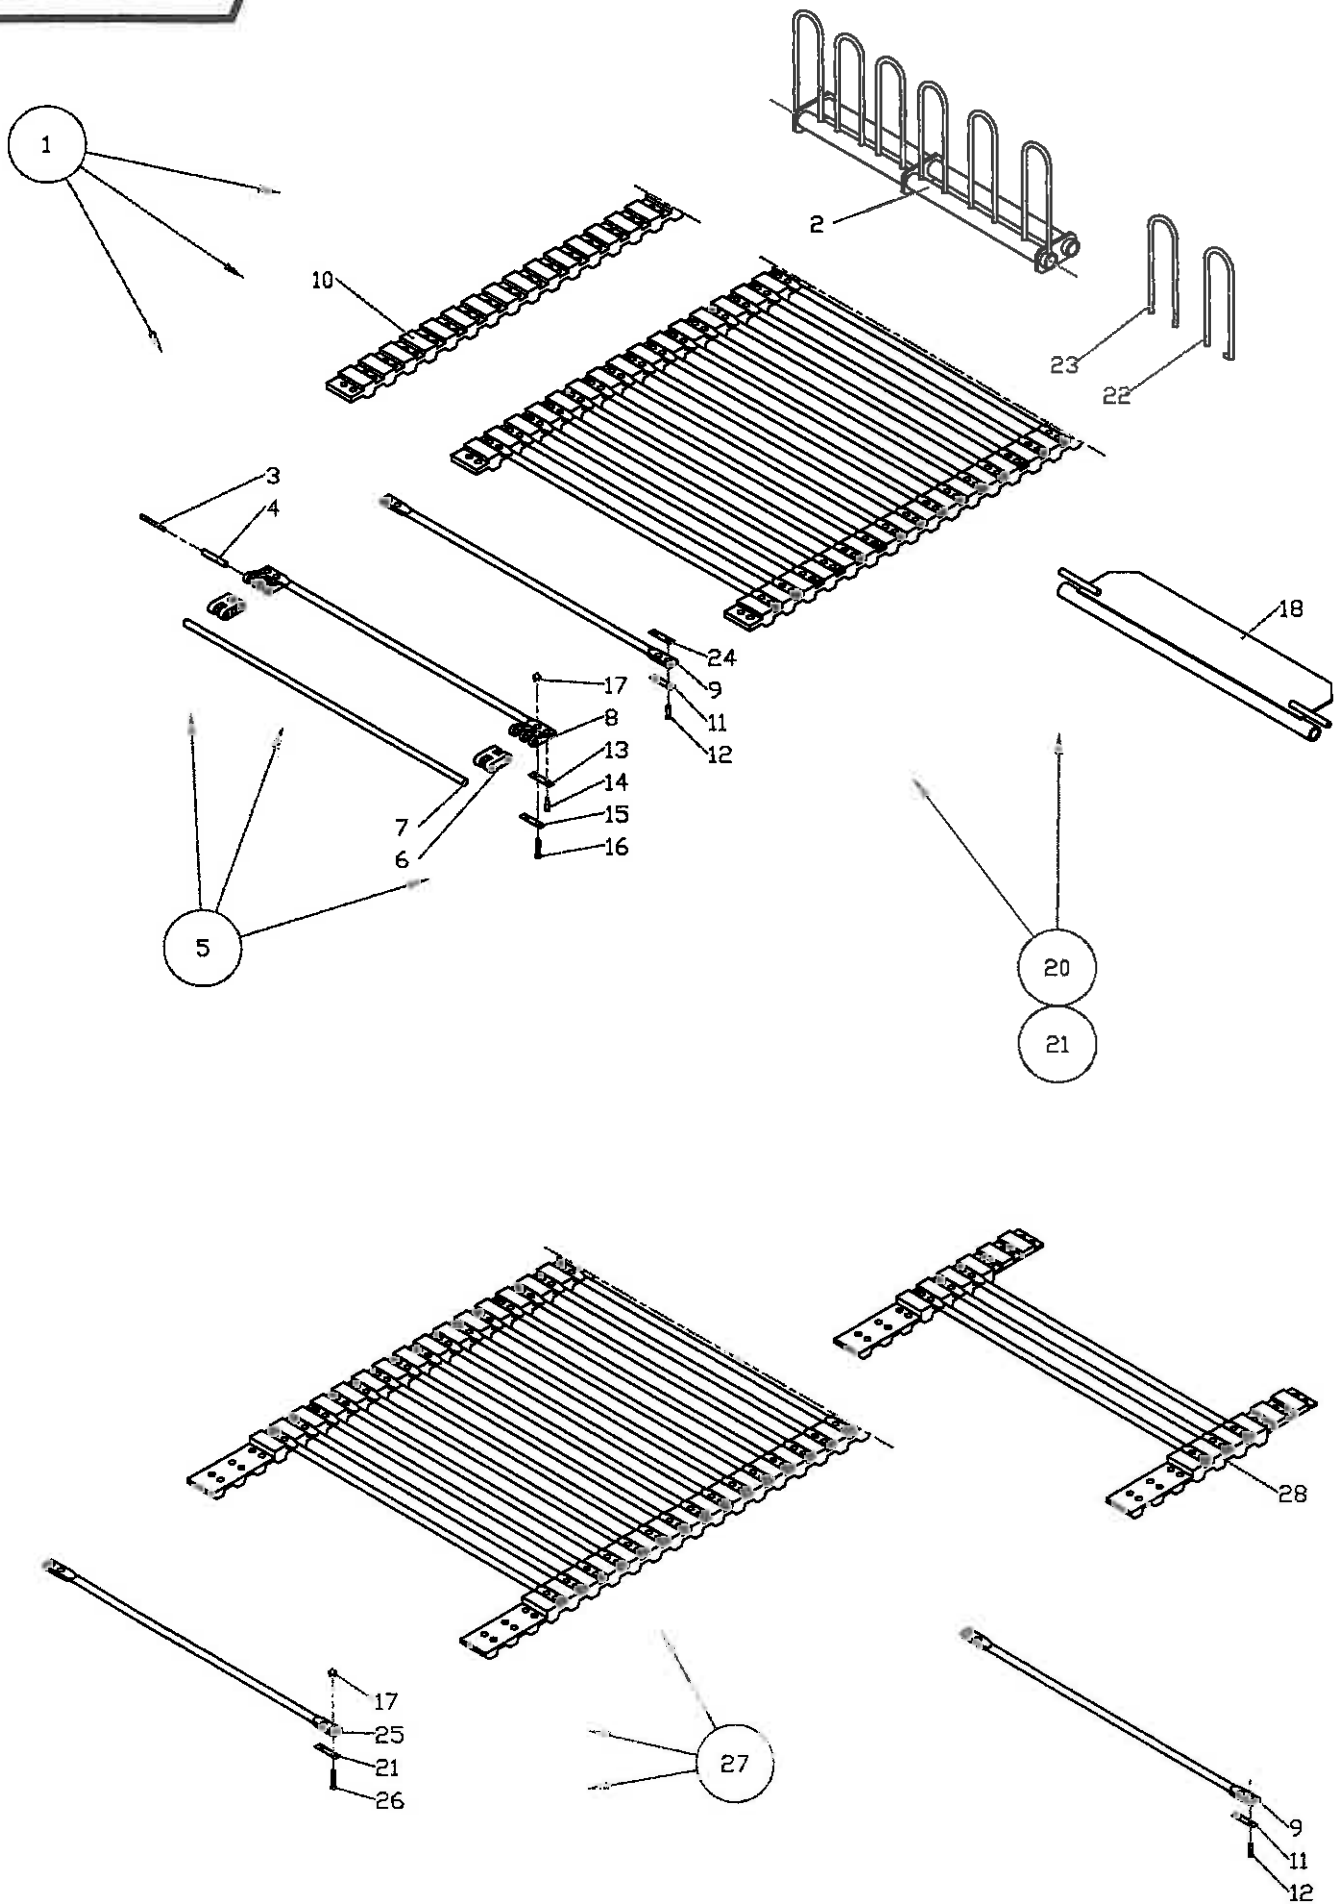

Elevatorkæde

Sugar Beet Harvester TT-800

Pos	Bestil nr.	Benævnelse	Description	Bezeichnung	Bemærkning
1	28324850	Elevatorkæde Kpl.	Elevator Chain Cpl.	Elevatorkette Kpl.	Pos. 1-18
2	28105880	Medbringer	Catcher	Mitnehmer	16 Stk.
3	911426	Rørstift	Roller Pin	Rohrststift	Ø6x60
4	911676	Rørstift	Roller Pin	Rohrststift	Ø10x60
5	26497350	Samlestang Kpl.	Bar Cpl.	Stange Kpl.	Pos. 6-7
6	24431790	Hængsel	Hinge	Schanier	
7	26486830	Stang	Bar	Stange	
8	26486811	Samlestangsled	Bar Strap Part	Zwischenstangeglied	
9	26486790	Stang	Rod Iron	Stange	
10	28324862	Gummibånd	Rubber Belt	Gummiband	2x132 Delinger
11	25449190	Nitteplade	Riveting Plate	Nietungplatte	
12	950526	Mejenitte	Rivet	Niete	Ø5,2x26
13	26438241	Nitteplade	Riveting Plate	Nietungplatte	
14	950339	Mejenitte	Rivet	Niete	Ø8x26
15	26475570	Underlagsplade	Plate	Platte	
16	1905622	Unbracoskrue	Screw	Schraube	Mk6x35
17	1930801	Låsemøtrik	Nut	Mutter	M6
18	28328340	Oplukkerled	Rubbele Trap	Steingitter	2 Stk.
19	26212861	Reparationsstykke	Repair Part	Ersatzstück	8 Led
20	26212862	Reparationsstykke	Repair Part	Ersatzstück	10 Led
21	39619120	Plade	Plate	Platte	
22	28603470	Bøjle	Clamp	Bügel	Rep.Stk
23	28603480	Bøjle	Clamp	Bügel	Rep.Stk
24	28628470	Modpart For Nitteplade	Plate	Platte	
25	39618440	Kædestang	Bar	Stang	
26	1905621	Unbracoskrue	Cap Screw	Inbrakoschraube	Mk 6x30
27	28216280	Elev.Kæde Kpl. M.Overlæg	Washer Belt Cpl.	Reinigungsband Kpl.	132 Delinger
28	28216269	Opdateringssæt