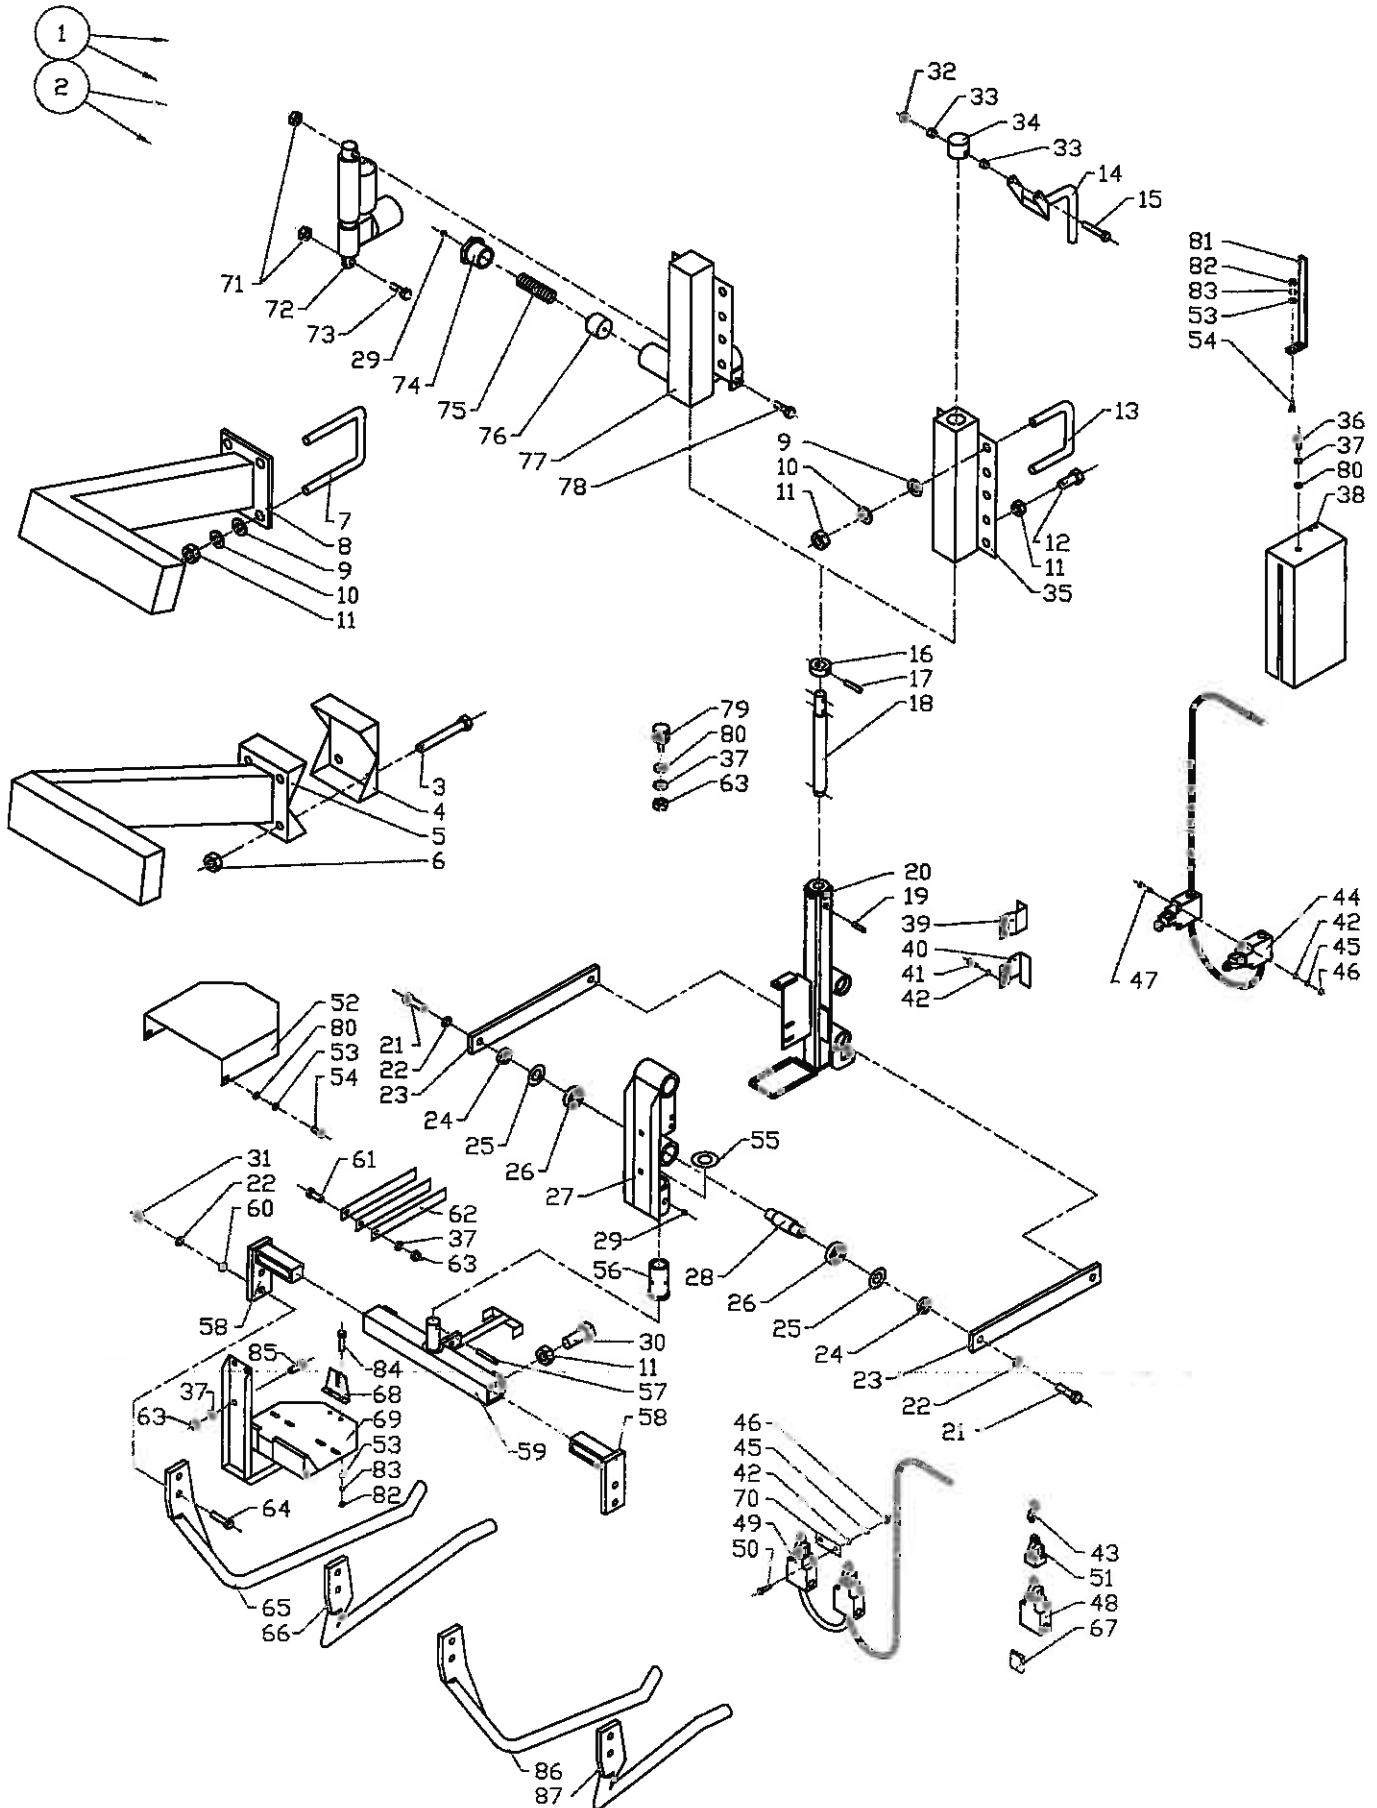

Auto-, side-, og dybderegulering

Sugar Beet Harvester TT-800

Pos	Bestil nr.	Benævnelse	Description	Bezeichnung	Bemærkning
51	861286	Betjeningshoved	Serverhead	Bedingungkopf	Zck-D15
52	26497200	Skærm	Screen	Schirm	
53	1930903	Spændeskive	Washer	Scheibe	M6
54	1923051	Stålsætskrue	Screw	Schraube	M6x16
55	1930913	Spændeskive	Washer	Scheibe	M26
56	26497210	Bøsning	Bush	Busche	
57	911574	Rørstift	Roller Pin	Rohrstift	Ø8x50
58	26495340	Konsol	Console	Konsole	
59	28620330	Tværprofil	Holder	Halter	
60	1930907	Spændeskive	Washer	Scheibe	M12
61	1923079	Stålsætskrue	Screw	Schraube	M8x30
62	26497090	Fjeder	Spring	Feder	3 Stk.
63	1930727	Stålmøtrik	Nut	Mutter	M8
64	1923156	Stålsætskrue	Screw	Schraube	M12x45
65	26213471	Føler Højre	Clamp Right	Bügel Rechts	Lang
66	26213472	Føler Venstre	Clamp Left	Bügel Links	Lang
67	861288	Kontakt Sæt	Switch	Swits	
68	28497170	Styreplade	Plate	Platte	
69	28215130	Bundplade	Plate	Platte	
70	28621090	Plade	Plate	Platte	
71	1930805	Låsemøtrik	Nut	Mutter	M12
72	862287	El-Aktivator	El-Aktivator	El-Aktivator	
73	1923155	Stålsætskrue	Bolt	Bolz	M12x40
74	28628700	Bolt	Bolt	Bolz	
75	28628680	Fjeder	Spring	Feder	
76	28628690	Klods	Block	Klotz	
77	28215790	Profil	Holder	Halter	
78	1922657	Stålbolt	Bolt	Bolz	M12x70
79	600415	Vibrationsdæmper	Rubber Block	Gummiklotz	
80	1930904	Spændeskive	Washer	Scheibe	M8
81	28622550	Stang	Bar	Stangen	
82	1930726	Stålmøtrik	Nut	Mutter	M6
83	1930943	Fjederskive	Washer	Scheibe	M6
84	1923052	Stålsætskrue	Screw	Schraube	M6x20
85	1923077	Stålsætskrue	Screw	Schraube	M8x20
86	26213341	Føler Højre	Clamp Right	Bügel Rechts	Kort
87	26213342	Føler Venstre	Clamp Left	Bügel Links	Kort