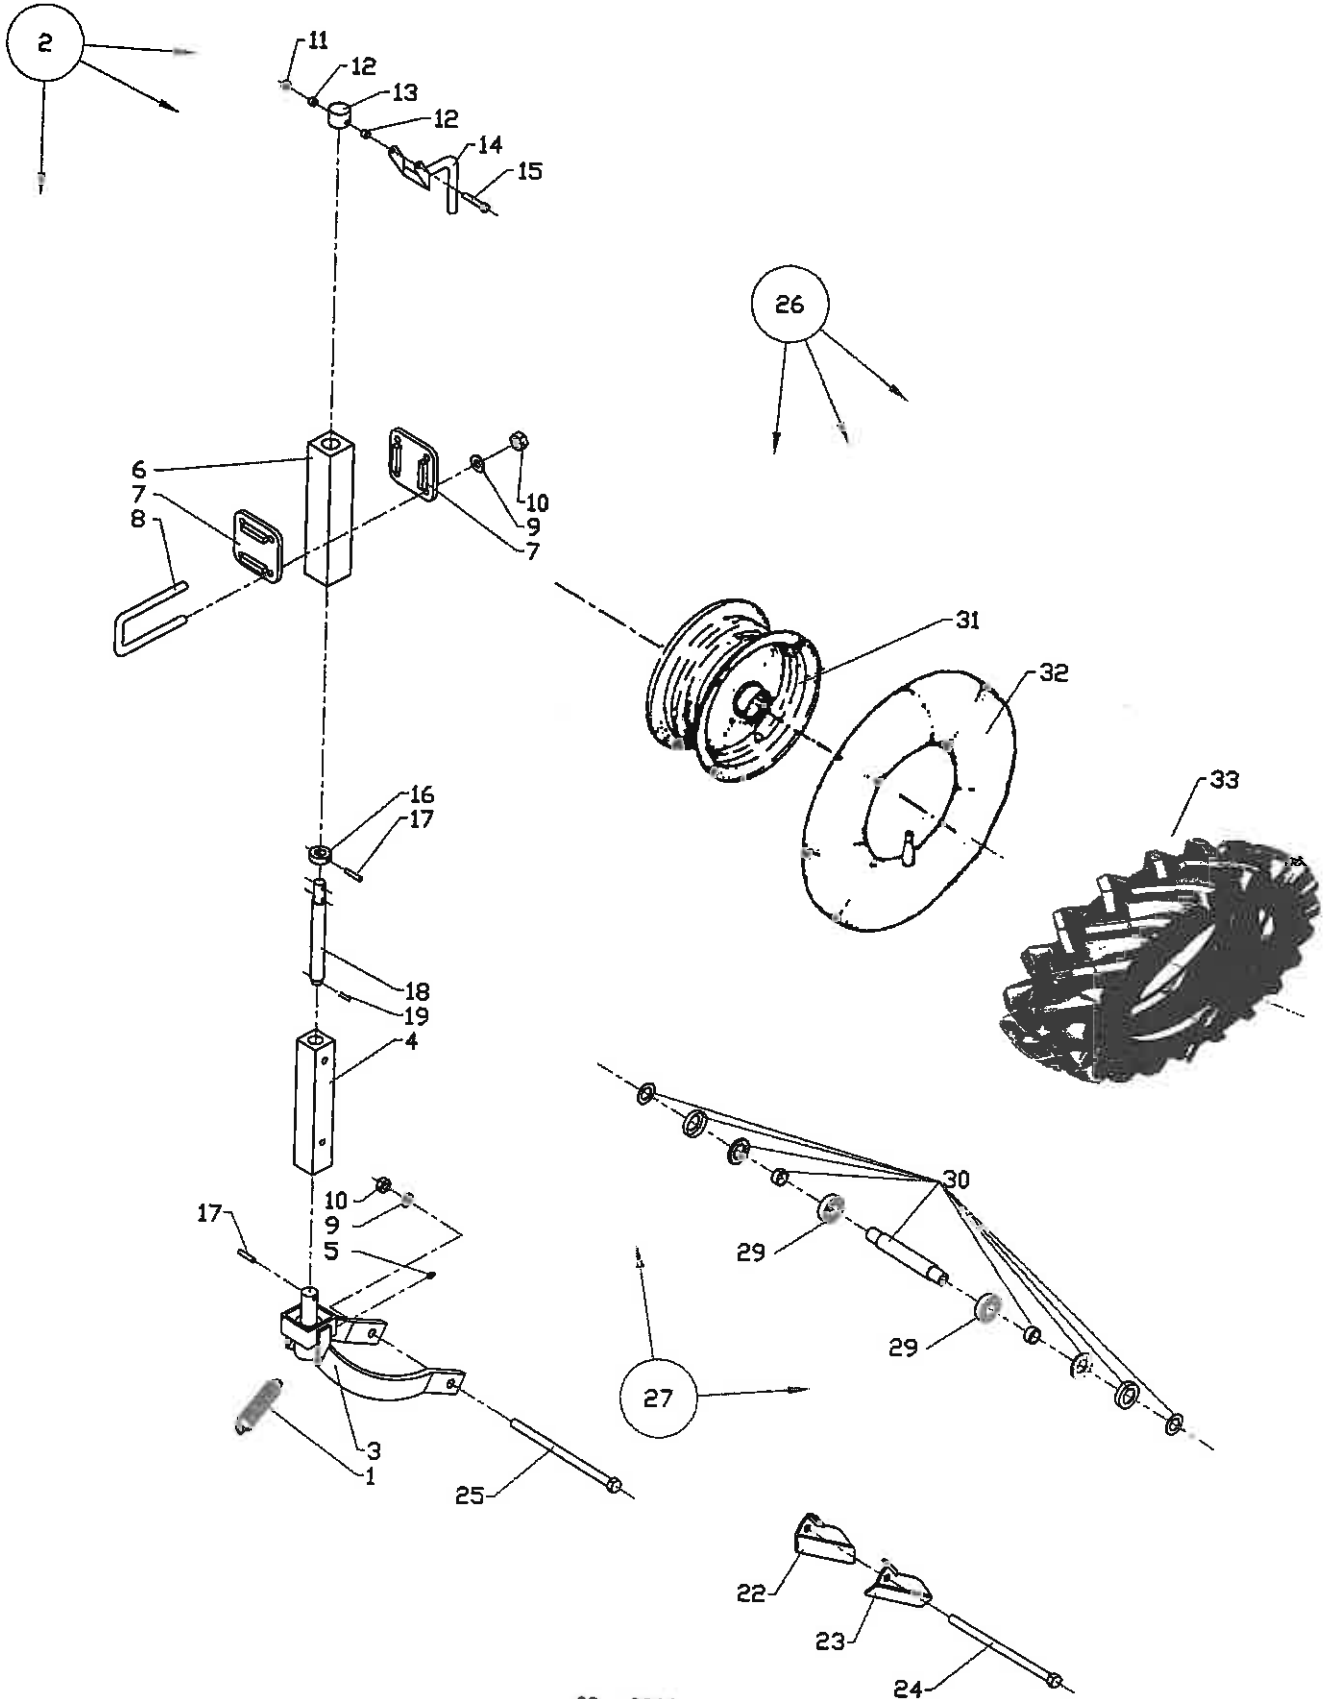

Hjul for aftopper

Sugar Beet Harvester TT-800

Pos	Bestil nr.	Benævnelse	Description	Bezeichnung	Bemærkning
1	26493130	Fjeder	Spring	Feder	
2	34213360	Støttehjul Kpl.	Wheel Cpl.	Rad Kpl.	Pos.3-19,25-27,29-33
3	34322290	Hjulgaffel	Wheel Fork	Radgabel	
4	30317891	Profil	Rod	Stange	
5	501802	Smørenippel	Grease Fitting	Schmiemippel	1/8" RG
6	34320420	Profil	Holder	Halter	
7	34493620	Spændebeslag	Retainer Bar	Spannbeschlag	
8	34486480	Spændeøjle	Clamp	Bügel	
9	1930929	Spændeskive	Washer	Scheibe	M16
10	1930807	Låsemøtrik	Nut	Mutter	M16
11	1930802	Låsemøtrik	Nut	Mutter	M8
12	30476500	Bøsning	Bush	Busche	
13	34486450	Nav	Hub	Nabe	
14	34486460	Spindellåsehåndtag	Handle	Handgriff	
15	1920166	Stålbolt	Bolt	Bolz	M8x80
16	63404541	Stopring	Bush	Busche	
17	911572	Rørstift	Roller Pin	Rohr	Ø8x40
18	30476551	Spindel	Spindle	Spindel	
19	911418	Rørstift	Roller Pin	Rohr	Ø6x30
20					
21					
22	28659181	Afskraber Højre	Scraper Right	Schraber Rechts	
23	28659182	Afskraber Venstre	Scraper Left	Schraber Links	
24	1922722	Stålbolt	Bolt	Bolz	M16x280
25	1922720	Stålbolt	Bolt	Bolz	M16x260
26	800904	Hjul Kpl.	Wheel Cpl.	Rad Kpl.	Pos. 27-33
27	800004	Fælg Kpl.	Rim Cpl.	Felg Kpl.	Pos. 29-31 Gk 550x8
28					
29	500840	Kugleleje	Ball Bearing	Kugellager	6205-Z
30	800400	Aksel	Shaft	Welle	
31	800014	Fælg	Rim	Felg	
32	800104	Slange	Tube	Schlauch	5.50x8"
33	800054	Dæk	Tyre	Reifen	4 Lags-Nt153