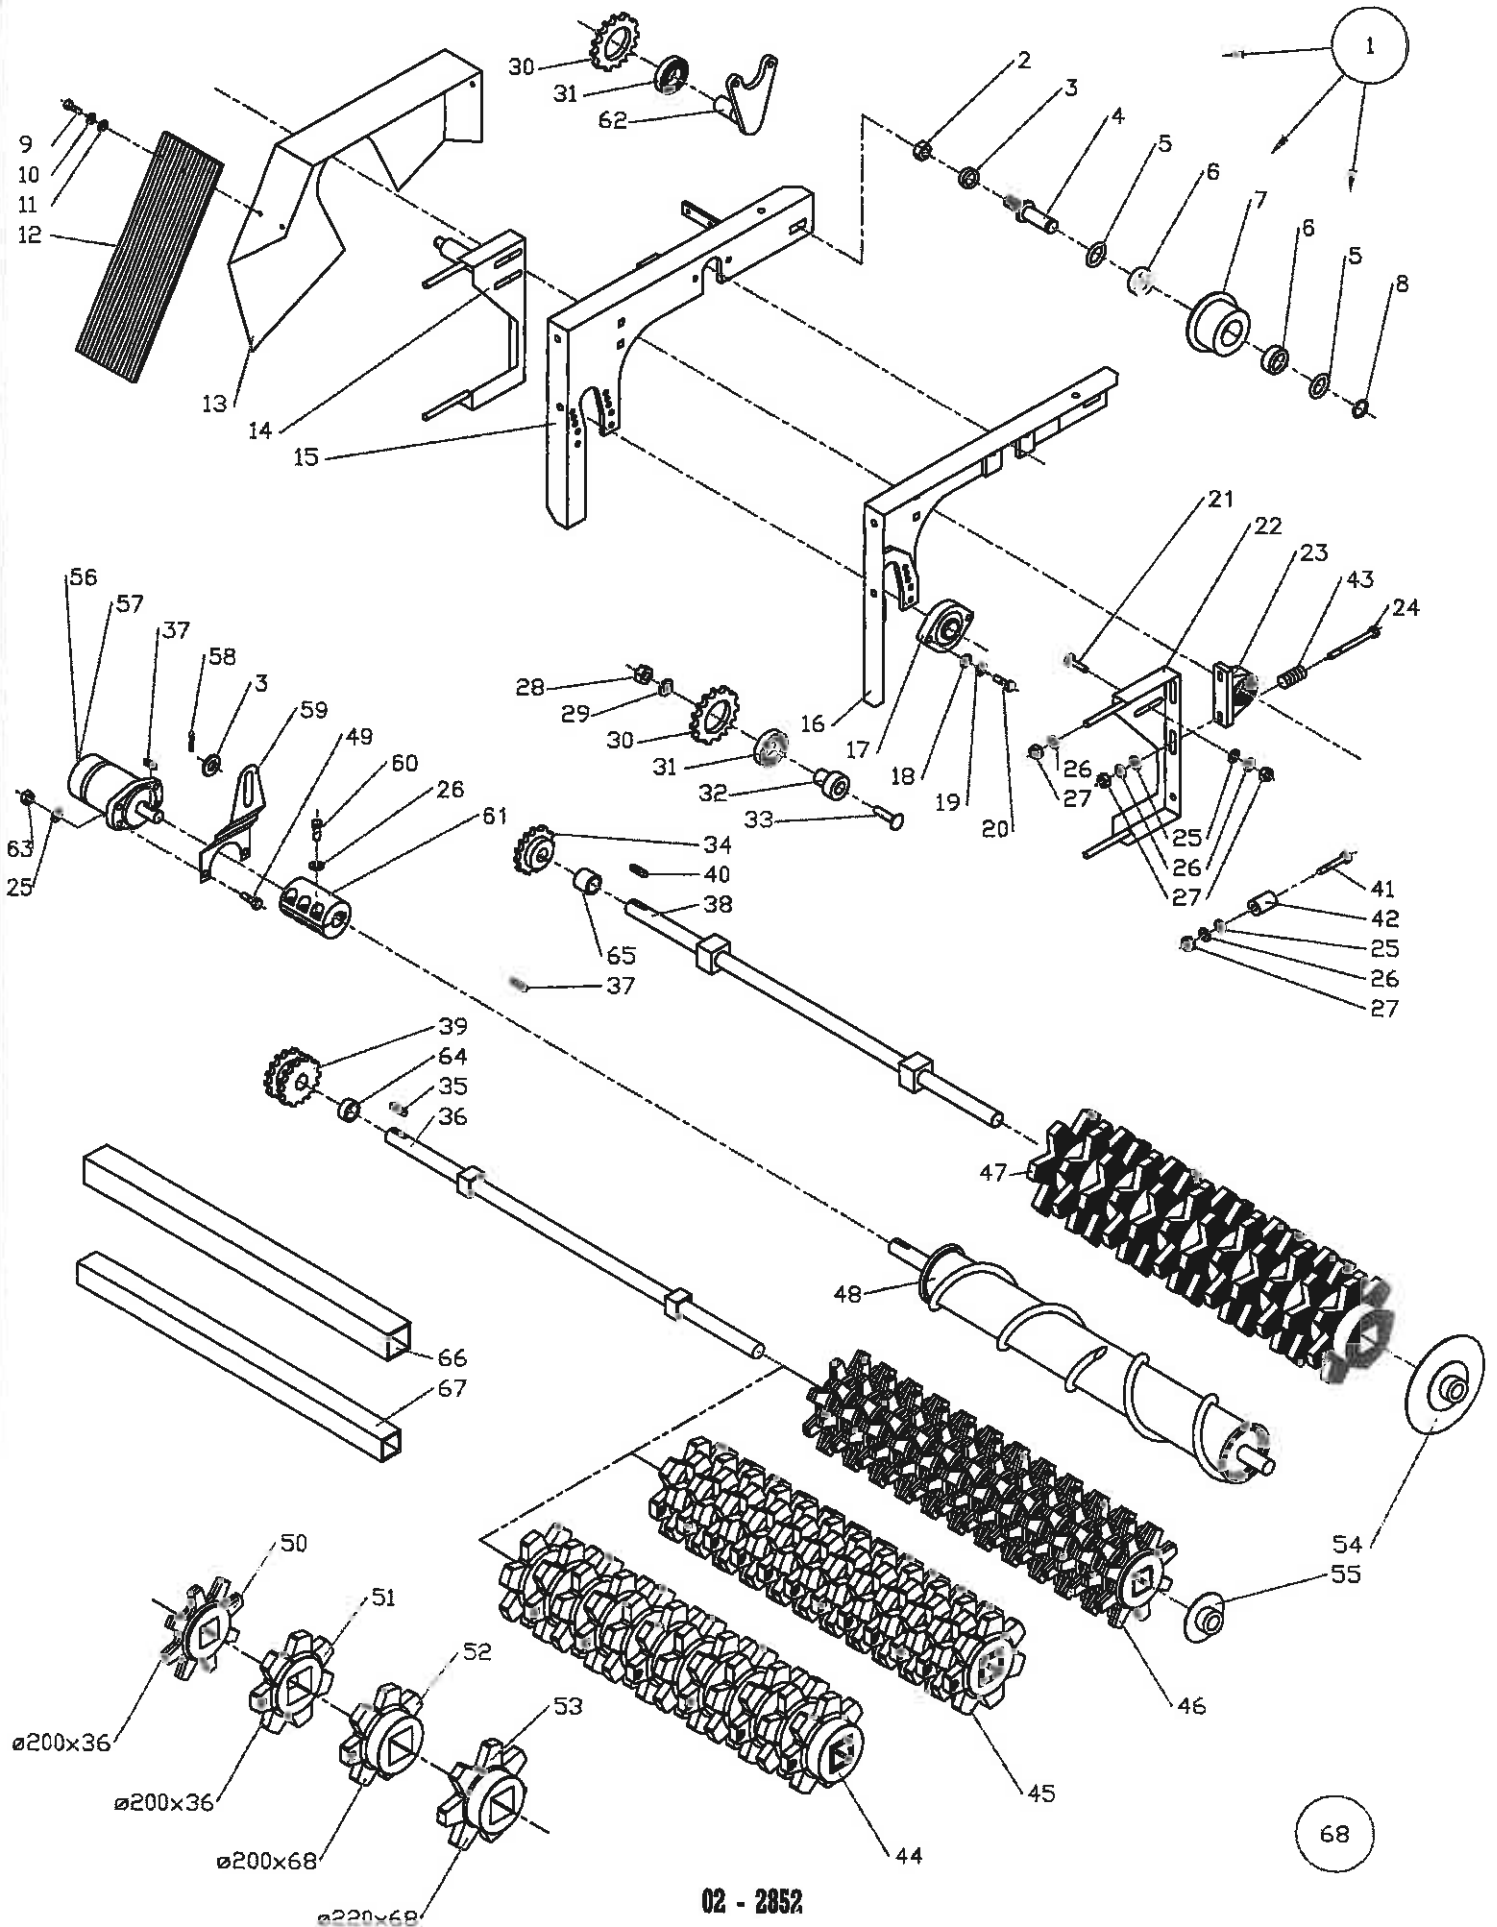

Underelevator - reverserende jernvalser

Sugar Beet Harvester TT-800

Pos	Bestil nr.	Benævnelse	Description	Bezeichnung	Bemærkning
1	28628360	Vendehjul Kpl.	Truning Wheel Cpl.	Wenderad Kpl.	Pos: 2-8
2	1930809	Låsemøtrik	Nut	Mutter	M20
3	1930910	Spændeskive	Washer	Scheibe	M20
4	39616840	Akseltap	Shaft Pin	Achszapfen	
5	39620650	Spændeskive	Washer	Scheibe	
6	500798	Kugleleje	Ball Bearing	Kugellager	6205-2RS
7	63400020	Kæderulle	Chain Wheel	Kettenrad	
8	932025	Seegerring	Snap Ring	Seegerring	U-25
9	1923077	Stålsætskrue	Screw	Schraube	M8x20
10	1930944	Fjederskive	Washer	Scheibe	M8
11	1930924	Spændeskive	Washer	Scheibe	M8
12	28627540	Gummiplade	Rubber Plate	Gummiplatte	
13	28328870	Skærm	Screen	Schirm	
14	28340912	Strammekonsol	Tension Console	Spannkonsole	
15	28328942	Sideplade Højre	Side Plate Right	Seitenplatte Rechts	
16	28328941	Sideplade Venstre	Side Plate Left	Seitenplatte Links	
17	500982	Flangeleje	Bearing	Lager	Glcte 30
18	1930905	Spændeskive	Washer	Scheibe	M10
19	1930945	Fjederskive	Washer	Scheibe	M10
20	1923104	Stålsætskrue	Screw	Schraube	M10x30
21	1926053	Stålbreddebolt	Screw	Schraube	M12x25
22	28340911	Strammekonsol	Tension Console	Spannkonsole	
23	500932	Ståleje	Bearing	Lager	Pase 30
24	1920324	Stålsætskrue	Bolt	Bolz	M12x160
25	1930907	Spændeskive	Washer	Scheibe	M12
26	1930947	Fjederskive	Spring Washer	Federscheibe	M12
27	1930730	Stålmøtrik	Nut	Mutter	M12
28	1930732	Stålmøtrik	Nut	Mutter	M16
29	1930949	Fjederskive	Washer	Scheibe	M16
30	26438760	Kædehjul	Chain Wheel	Kettenrad	15 Tdr.
31	500875	Kugleleje	Ball Bearing	Kugellager	Rale-30 Npp
32	26472020	Tap	Pin	Zapfen	
33	1924629	Brædebolt	Bolt	Bolzen	M16x80
34	92435270	Kædehjul	Chain Wheel	Kettenrad	15 Tdr.
35	931204	Drivkile	Key	Passfeder	Ab8x7x30
36	28622310	Aksel	Shaft	Welle	
37	931384	Passfeder	Key	Passfeder	A10x8x40
38	28627520	Aksel	Shaft	Welle	
39	39617000	Kædehjul	Chain Wheel	Kettenrad	15-15 Tdr.
40	931385	Passfeder	Key	Passfeder	A10x8x45
41	1922657	Stålbolt	Bolt	Bolz	M12x70
42	28654300	Bøsning	Bush	Buchse	
43	28680540	Fjeder	Spring	Feder	
44	28344560	Gummivalse Kpl.	Rubber Roller Cpl.	Gummiwalze Kpl.	12stk -ø200x68
45	28344550	Gummivalse Kpl.	Rubber Roller Cpl.	Gummiwalze Kpl.	23stk -ø200x36
46	28340890	Gummivalse Kpl.	Rubber Roller Cpl.	Gummiwalze Kpl.	23stk -ø200x36
47	28328860	Gummivalse Kpl.	Rubber Roller Cpl.	Gummiwalze Kpl.	12stk -ø220x68
48	28340900	Jernvalse Kpl.	Roller Cpl.	Walze Kpl.	
49	1923153	Stålsætskrue	Set Screw	Setzschraube	M12x30
50	26210460	Gummiskive	Rubberwasher	Gummischeibe	ø200x36
51	16344520	Gummiskive	Rubberwasher	Gummischeibe	ø200x36
52	28344530	Gummiskive	Rubberwasher	Gummischeibe	ø200x68
53	28215780	Gummirenserrulle	Rubberwasher	Gummischeibe	ø220x68
54	39622110	Bøsning	Bush	Buchse	
55	39620890	Bøsning	Bush	Buchse	
56	851024	Oliemotor	Oil Motor	Öl-Motor	OMR-200 ø32
57	851094	Pakningssæt	Gasket Cpl.	Packung Kpl.	
58	911422	Rørstift	Roller Pin	Rohrstift	ø6x40
59	28628290	Konsol	Bracket	Konsole	
60	1905583	Unbracoskrue	Screw	Schraube	MC12x30
61	39326850	Muffekobling	Bush	Buchse	
62	28629370	Konsol	Bracket	Konsole	
63	1930805	Låsemøtrik	Nut	Mutter	M12
64	28654400	Bøsning	Bush	Buchse	
65	28654410	Bøsning	Bush	Buchse	
66	28627550	Profil	Profil	Profil	
67	28622340	Profil	Profil	Profil	
68	28344570	Ombytningsæt	Replacement	Austauschnecke