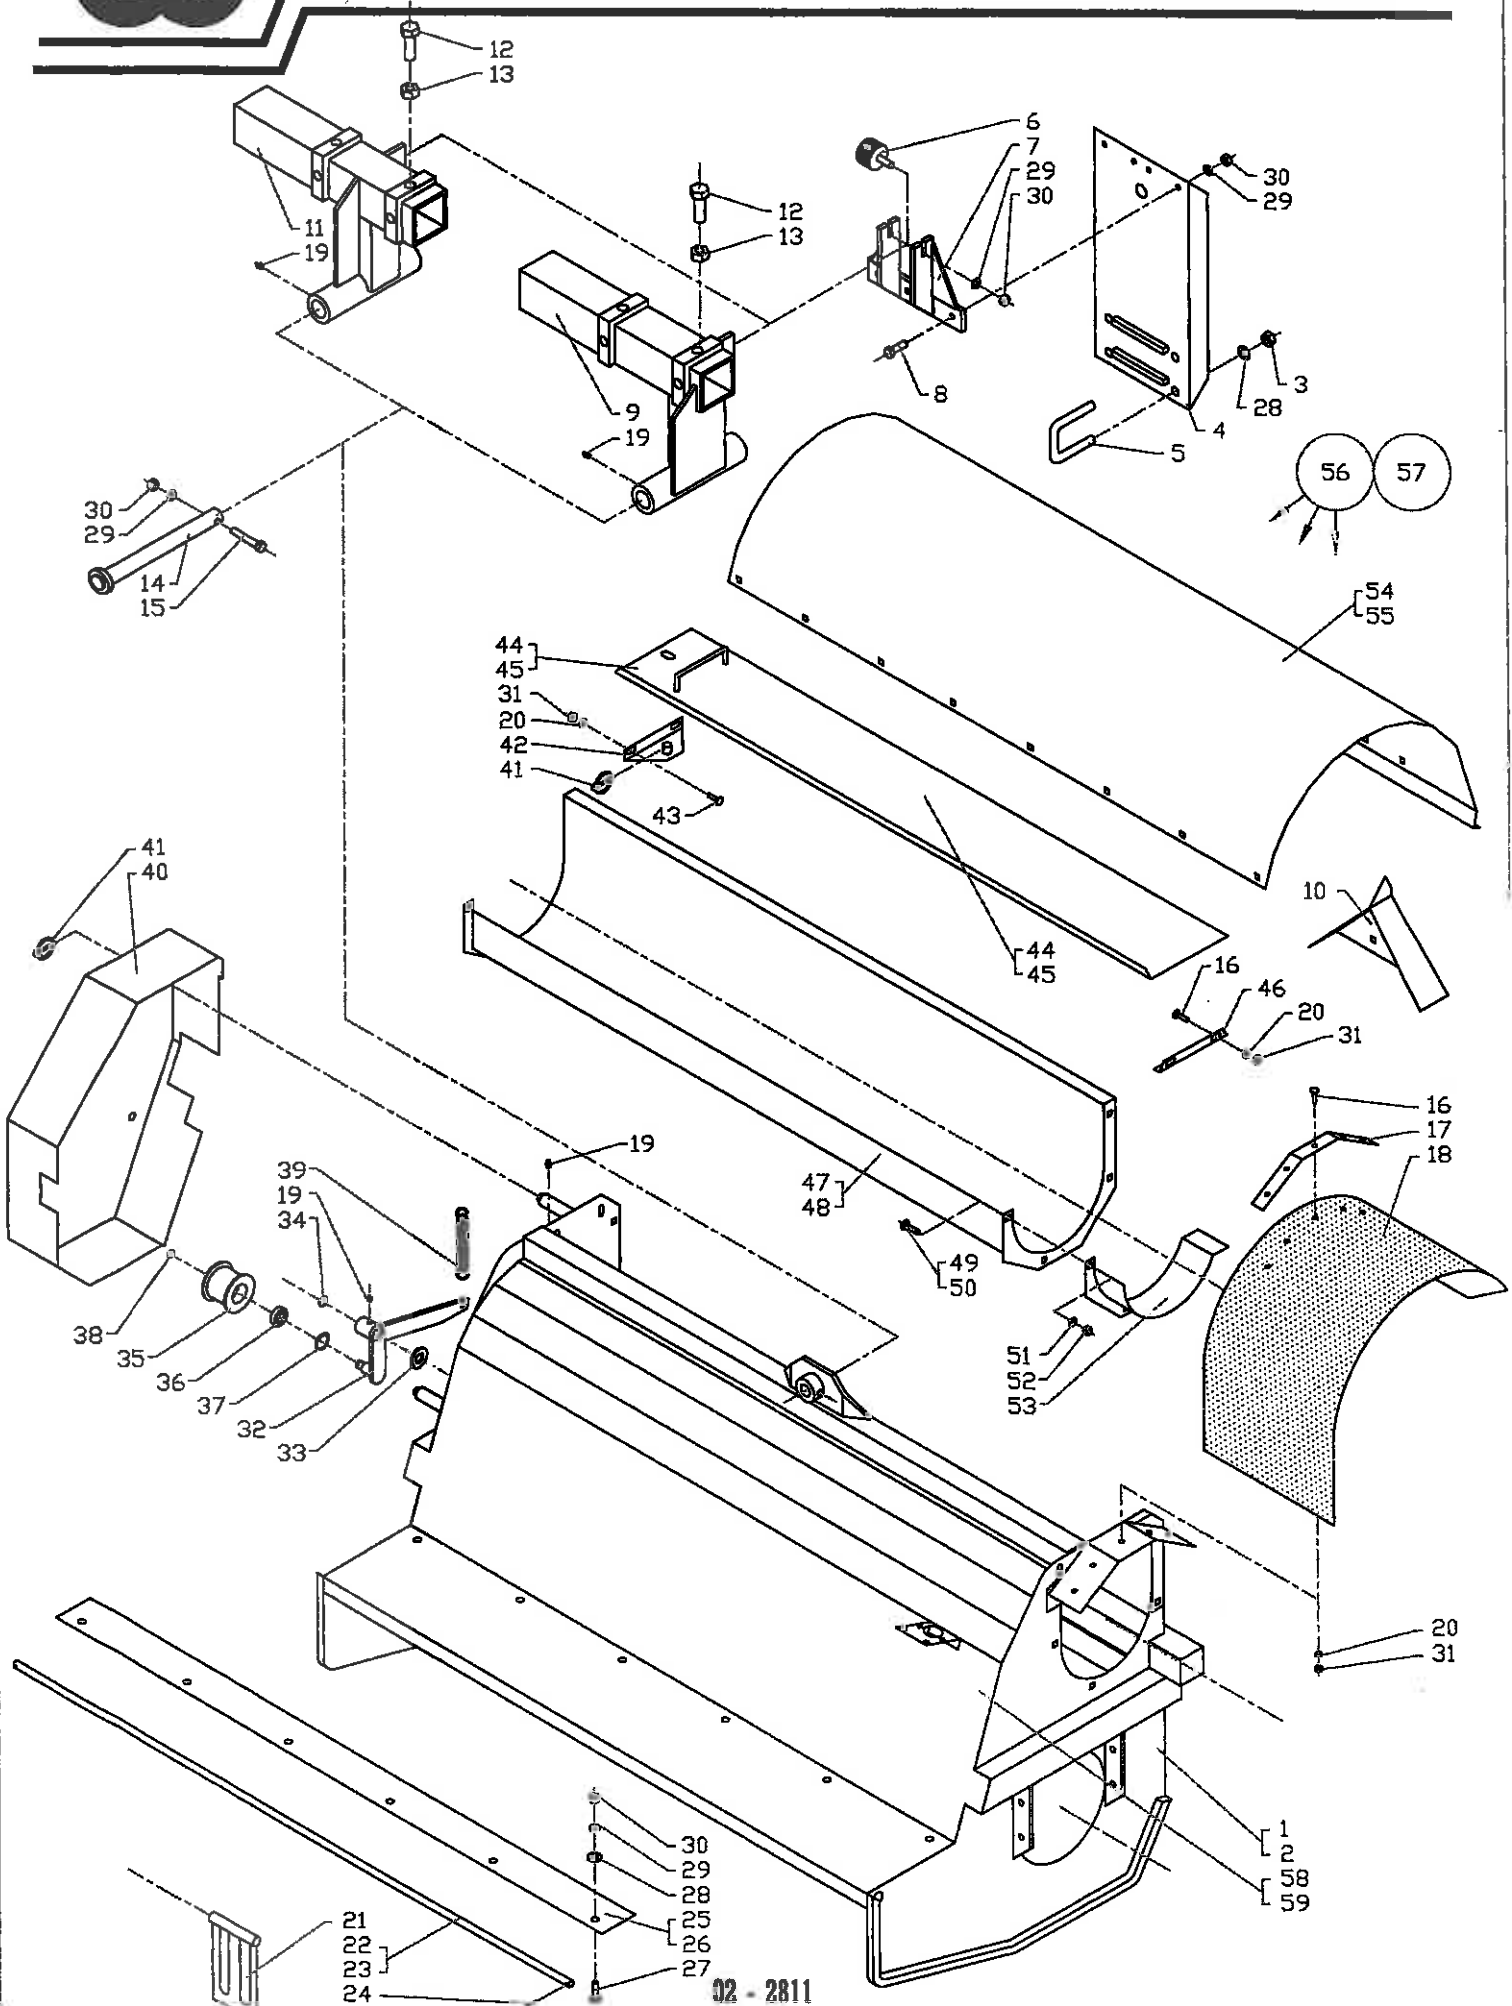

Stagleafteropper

Sugar Beet Harvester TT-800

Pos	Bestil nr.	Benævnelse	Description	Bezeichnung	Bemærkning
1	34104860	Stelramme	Console	Konsole	2 Rækket
2	35104870	Stelramme	Console	Konsole	3 Rækket
3	1930807	Låsemøtrik	Nut	Mutter	M16
4	34322620	Ophængsplade	Screen	Schirm	
5	34495820	Spændebøjle	Schackle	Bügel	
6	34493860	Gummistabilisator	Rubber Stabilizer	Gummi Stabilisator	
7	34493850	Stabilisator	Stabilizer	Stabilisator	
8	1923153	Stålsætskrue	Screw	Schraube	M12x30
9	34322310	Vippekonsol	Console	Konsole	2 Rækket
10	29654270	Fordeler	Plate	Platte	
11	35322320	Vippekonsol	Console	Konsole	3 Rækket
12	1923229	Stålsætskrue	Screw	Schraube	M20x50
13	1930733	Stålmøtrik	Nut	Mutter	M20
14	34493420	Spilbolt	Bolt	Zapfen	
15	1923160	Stålsætskrue	Screw	Schraube	M12x65
16	1926005	Stålbræddebolt	Bolt	Zapfen	M8x25
17	34494670	Skinne	Rail	Scheine	
18	34322470	Gummiplade	Rubber Plate	Gummiplatte	
19	501802	Smørenippel	Grease Fitting	Schmiernippel	1/8"RG
20	1930904	Spændeskive	Washer	Scheibe	M8
21	34486010	Klap	Flap	Klappe	2 Rk. - 8 Stk. 3 Rk. - 12 Stk.
22	34486040	Bolt	Bolt	Bolzen	2 Rækket
23	35486050	Bolt	Bolt	Bolzen	3 Rækket
24	911416	Rørstift	Roller Pin	Stift	Ø6x25
25	34486060	Modskær	Edge	Schare	2 Rækket
26	35486070	Modskær	Edge	Schare	3 Rækket
27	1926053	Stålbræddebolt	Screw	Schraube	M12x25
28	1930929	Spændeskive	Washer	Scheibe	M16
29	1930907	Spændeskive	Washer	Scheibe	M12
30	1930805	Låsemøtrik	Nut	Mutter	M12
31	1930802	Låsemøtrik	Nut	Mutter	M8
32	34320280	Strammearm	Tension Arm	Spannam	
33	1930910	Spændeskive	Washer	Scheibe	M20
34	932020	Seegerring	Snap Ring	Seegerring	U-20
35	34486290	Strammerulle	Tension Roller	Spannroller	
36	500796	Kugleleje	Ball Bearing	Kugellager	6203-2rs
37	932240	Seegerring	Snap Ring	Seegerring	I-40
38	932017	Seegerring	Snap Ring	Seegerring	U-17
39	63409800	Fjeder	Spring	Feder	
40	34320380	Skærm	Screen	Schirm	
41	910975	Traktorsplit	Pin	Splint	Ø4,5
42	34486380	Beslag	Console	Konsole	
43	1926003	Stålbræddebolt	Screw	Schraube	M8x16
44	34486410	Låg	Screen	Schirm	2 Rækket
45	35486420	Låg	Screen	Schirm	3 Rækket
46	34486400	Beslag	Console	Konsole	
47	34320290	Trug	Trough	Mulde	2 Rækket
48	35320300	Trug	Trough	Mulde	3 Rækket
49	1926023	Stålbræddebolt	Screw	Schraube	M10x25
50	1926024	Stålbræddebolt	Screw	Schraube	M10x30
51	1930905	Spændeskive	Washer	Scheibe	M10
52	1930803	Låsemøtrik	Nut	Mutter	M10
53	34493590	Udløb	Trough	Mulde	
54	34341580	Inlinerskærm	Screen	Schirm	2 Rækket
55	35341590	Inlinerskærm	Screen	Schirm	3 Rækket
56	34216310	Inlinersæt Kpl.	Screen Cpl.	Schirm Kpl.	Pos. 10,54 - 2 Rækket
57	35216320	Inlinersæt Kpl.	Screen Cpl.	Schirm Kpl.	Pos. 10,55 - 3 Rækket
58	34322940	Rep.Plade	Plate	Platte	2 Rækket
59	35322950	Rep.Plade	Plate	Platte	3 Rækket