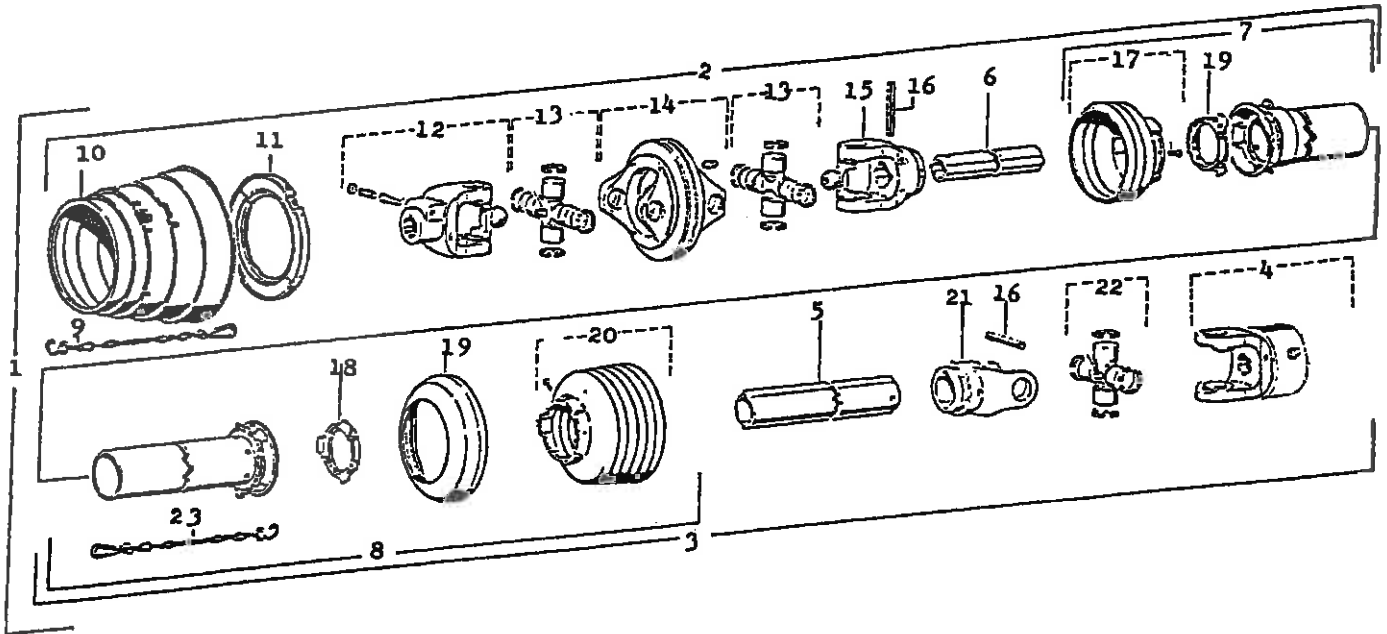

PTO støtteleje - maskine

Kun for semihydraulisk

Kun for fuldhydraulisk

Sugar Beet Harvester TT-800

Pos	Bestil nr.	Benævnelse	Description	Bezeichnung	Bemærkning
1	504937	P.T.O. Aksel Kpl.	P.T.O. Shaft Cpl.	P.T.O. Welle Kpl.	Pos. 1-23
2	504936	1/2 P.T.O. Aksel	1/2 P.T.O. Shaft	1/2 P.T.O. Welle	
3	504935	1/2 P.T.O. Aksel	1/2 P.T.O. Shaft	1/2 P.T.O. Welle	
4	504995	Gaffel Med Friløb	Key-Type Overrunning Clutch	Sperkeifreilauf	2300-F5/1r-1 3/8"
5	504222	Profilrør	Tube	Rohr	1bga-440 mm udv.
6	504223	Profilrør	Tube	Rohr	2ag-430 mm indiv.
7	504764	Beskyttelsesrør	Safety Pipe Cpl.	Rohr	Udv. L=390 Sc 15
8	504775	Beskyttelsesrør	Safety Pipe Cpl.	Rohr	Indv. L=390 Sc 15
9	504702	Holdekæde	Holder Chain	Halterkette	400 (044321)
10	504068	Beskyttelseskærm	Guard Cone	Schutztrichter	Sd15/25-2380 (365715)
11	504067	Glideleje	Bearing Ring	Gleitring	Sd15/25-2380 (365717)
12	504110	Gaffel - 6 Spline	Quick-Disconnet Yoke	Aufsteckgabel	Ag2380-1 3/8" (6)
13	504069	Kryds Kpl.	Cross Kit Cpl.	Kreuzgemitur Kpl.	Ww2380
14	504109	Dobb. Gaffel	Double Yoke	Doppelgabel	Dopp2380 (384517)
15	504111	Gaffel	Inboard Yoke	Rillengabel	RG2380-1b (363862)
16	911679	Rørstift	Roller Pin	Spannstift	Ø10x75
17	504784	Beskyttelseskærm	Guard Cone	Schutztrichter	N=RP3 (172760)
18	504782	Glideleje	Bearing Ring	Gleitring	(087276)
19	504783	Støttering	Reinforcing Coller	Stützring	(359471)
20	504784	Beskyttelseskærm	Guard Cone	Schutztrichter	N=RP5 (365365)
21	504101	Gaffel	Inboard Yoke	Rillengabel	RG2300-2a (041577)
22	504073	Kryds Kpl.	Cross Cpl.	Kreuzgarnitur Kpl.	(044444)
23	504703	Holdekæde	Safety Chain	Haltekette	600 (382078)
24	504934	P.T.O. Aksel Kpl.	P.T.O. Shaft Cpl.	P.T.O. Welle Kpl.	Pos. 9-31
25	504933	1/2 P.T.O. Aksel	1/2 P.T.O. Shaft	1/2 P.T.O. Welle	
26	504932	1/2 P.T.O. Aksel	1/2 P.T.O. Shaft	1/2 P.T.O. Welle	
27	504099	Gaffel	Fork	Gabel	1 3/8" (6) (041378)
28	504280	Profilrør	Tube	Rohr	1bga-490 mm udv.
29	504281	Profilrør	Tube	Rohr	2ag-480 mm indiv.
30	504778	Beskyttelsesrør	Safety Pipe Cpl.	Rohr	Udv. L=390 Sc 15 (185530)
31	504777	Beskyttelsesrør	Safety Pipe Cpl.	Rohr	Indv. L=390 Sc 15 (368508)