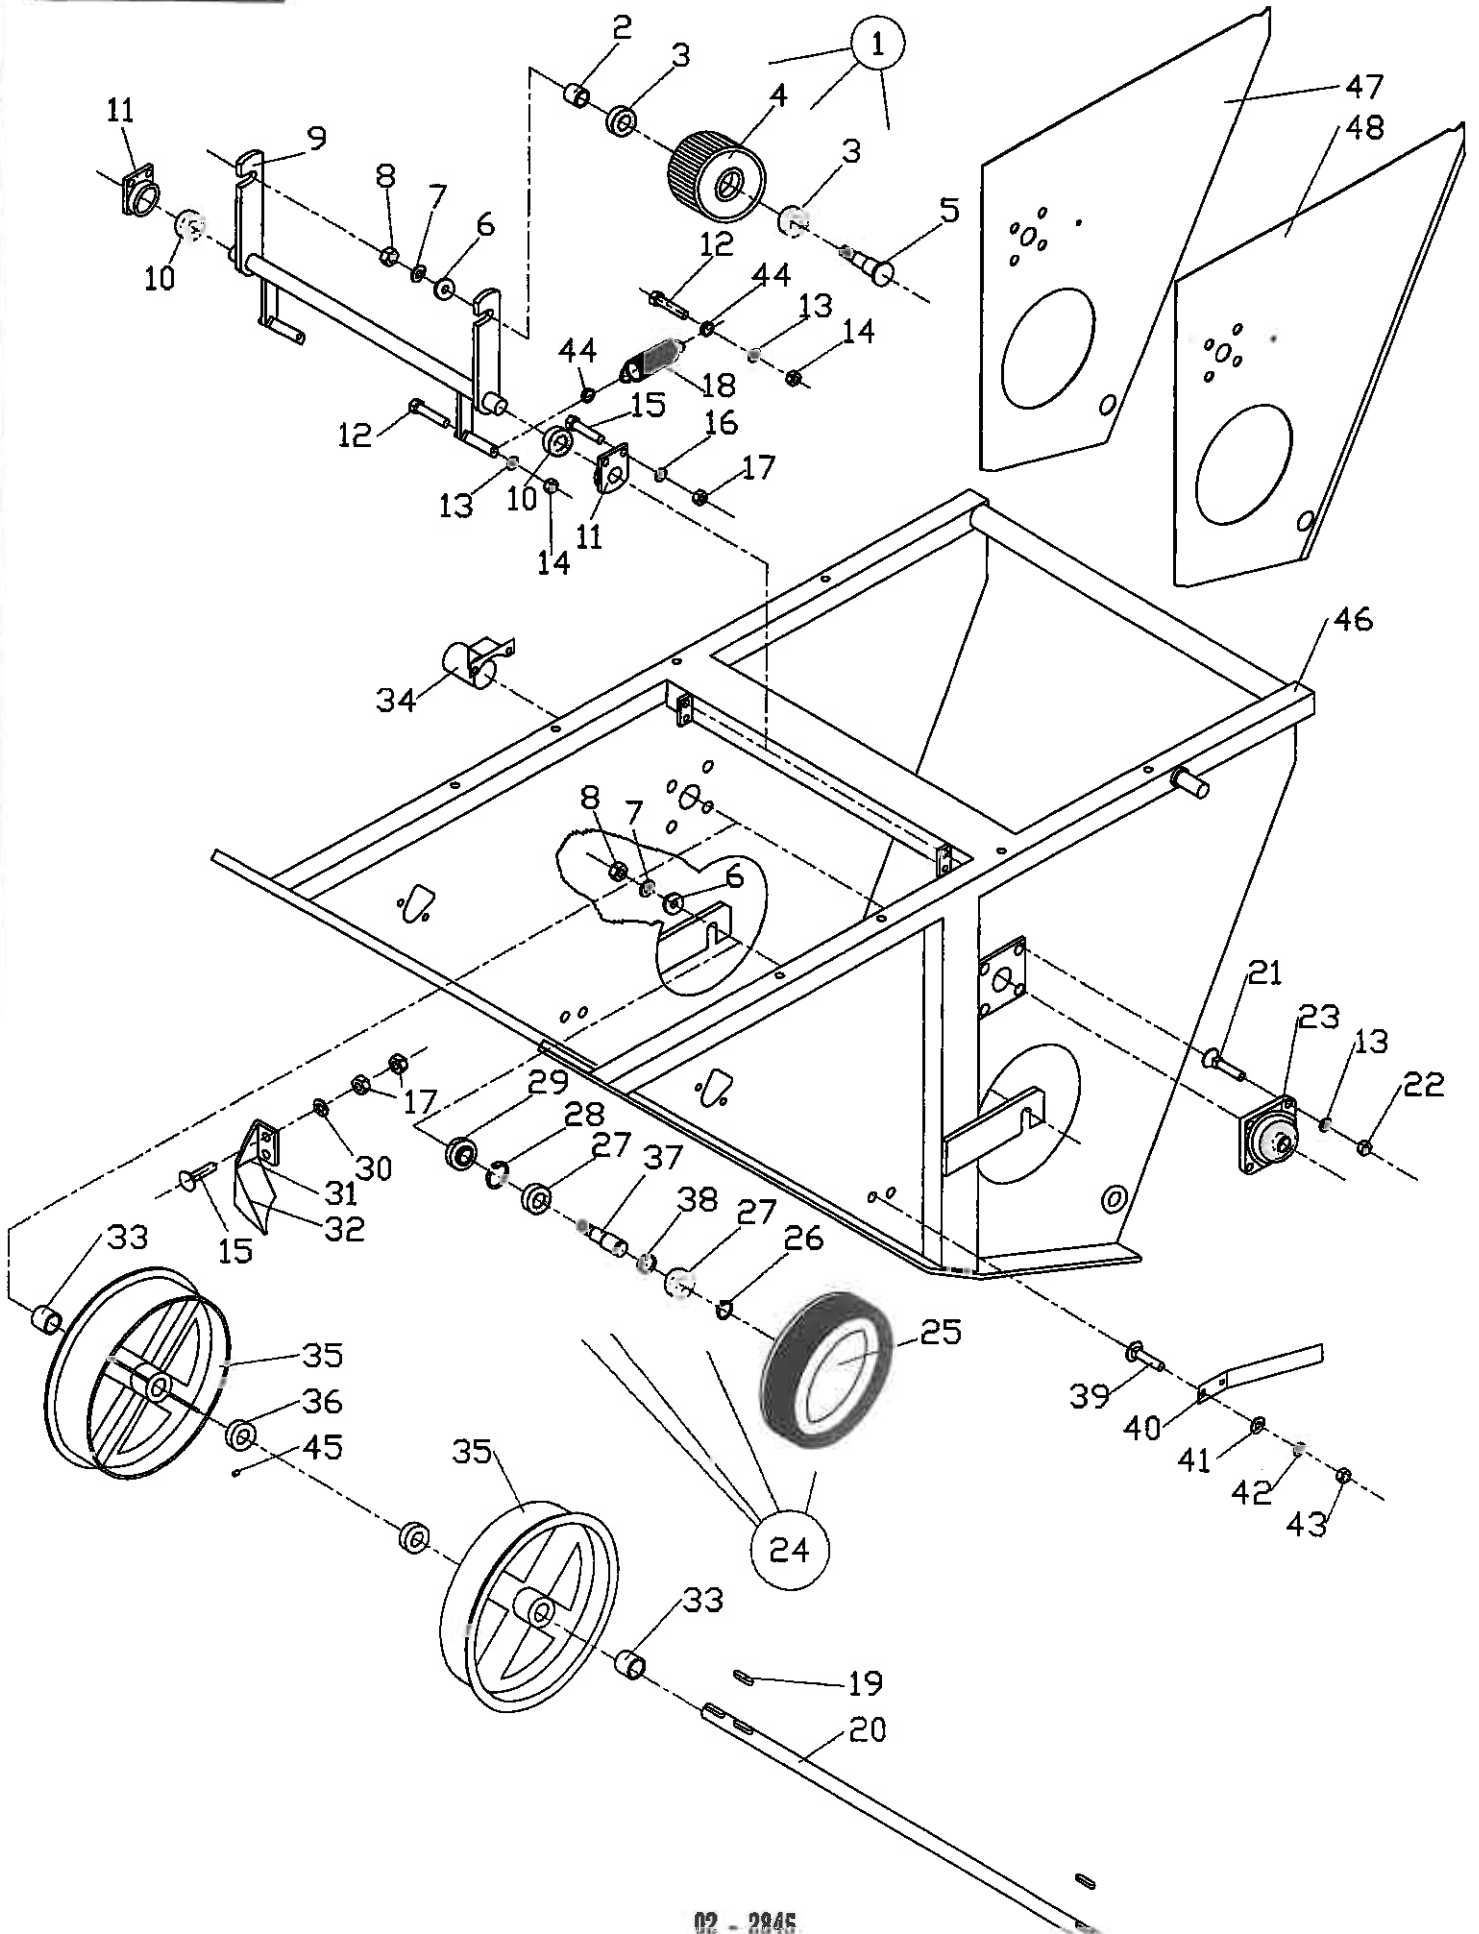

Mellem elevator

Sugar Beet Harvester TT-800

Pos	Bestil nr.	Benævnelse	Description	Bezeichnung	Bemærkning
1	26321960	Strammerulle Kpl.	Tension Roller Cpl.	Spannrolle Kpl.	Pos. 2-8
2	25438610	Afstandsbusning	Distance Bush	Distanzbusche	
3	500798	Kugleleje	Ball Bearing	Kugellager	6205-2rs
4	26321970	Strammehjul	Tension Roller	Spannrolle	
5	25438600	Akseltap	Shaft Pin	Achszapfen	
6	24430640	Spændeskive	Washer	Scheibe	
7	1930950	Fjederskive	Spring Washer	Federscheibe	M20
8	1930733	Stålmøtrik	Nut	Mutter	M20
9	28214270	Strammearm	Tension Arm	Spannarm	
10	500787	Kugleleje	Ball Bearing	Kugellager	6006-2RS
11	26475140	Lejekonsol	Console	Konsole	
12	1920308	Stålbolt	Bolt	Bolz	M12x40
13	1930947	Fjederskive	Spring Washer	Federscheibe	M12
14	1930730	Stålmøtrik	Nut	Mutter	M12
15	1923104	Stålsætskrue	Screw	Schraube	M10x30
16	1930945	Fjederskive	Spring Washer	Federscheibe	M10
17	1930728	Stålmøtrik	Nut	Mutter	M10
18	24423370	Fjeder	Spring	Feder	
19	931382	Pasfeder	Key	Passfeder	A10x8x30
20	28627480	Aksel Nederste	Shaft	Achse	
21	1927279	Stålplovbolt	Bolt	Bolz	M12x40
22	1930730	Stålmøtrik	Nut	Mutter	M12
23	500963	Flangeleje	Bearing	Lager	PCJ-35
24	24205100	Vendehjul Kpl.	Wheel Cpl.	Rad Kpl.	Pos. 6-8, 25-29, 37, 38
25	24204930	Vendehjul	Wheel	Rad	
26	932030	Seegerring	Snap Ring	Seegerring	U-30
27	500799	Kugleleje	Ball Bearing	Kugellager	6206-2rs
28	932262	Seegerring	Snap Ring	Seegerring	I-62
29	24430630	Spændestykke	Clamp	Spannstück	
30	1930925	Spændeskive	Washer	Scheibe	M10
31	24307582	Skraber Venstre	Scraper Left	Schaber Links	
32	24307581	Skraber Højre	Scraper Right	Schaber Rechts	
33	24430673	Afstandsbusning	Distance Bush	Distanzbuchse	
34	28628570	Skærm	Screen	Schirm	
35	25206260	Hjul	Wheel	Rad	
36	28654290	Bøsning	Bush	Buchse	
37	24430610	Aksel	Shaft	Welle	
38	24430620	Afstandsbusning	Distance Bush	Distanzbuchse	
39	1924051	Bræddebolt	Bolt	Bolz	M8x20
40	28621110	Skraber	Scraper	Schraber	
41	1930904	Spændeskive	Washer	Scheibe	M8
42	1930944	Fjederskive	Washer	Scheibe	M8
43	1930727	Stålmøtrik	Nut	Mutter	M8
44	24430490	Bøsning	Bush	Buchse	
45	1905431	Pinolskrue	Screw	Schraube	MSP8x8
46	28105900	Mellemevator	Elevator	Elevator	
47	28105922	Rep.Plade	Plate	Platte	
48	28105921	Rep.Plade	Plate	Platte	