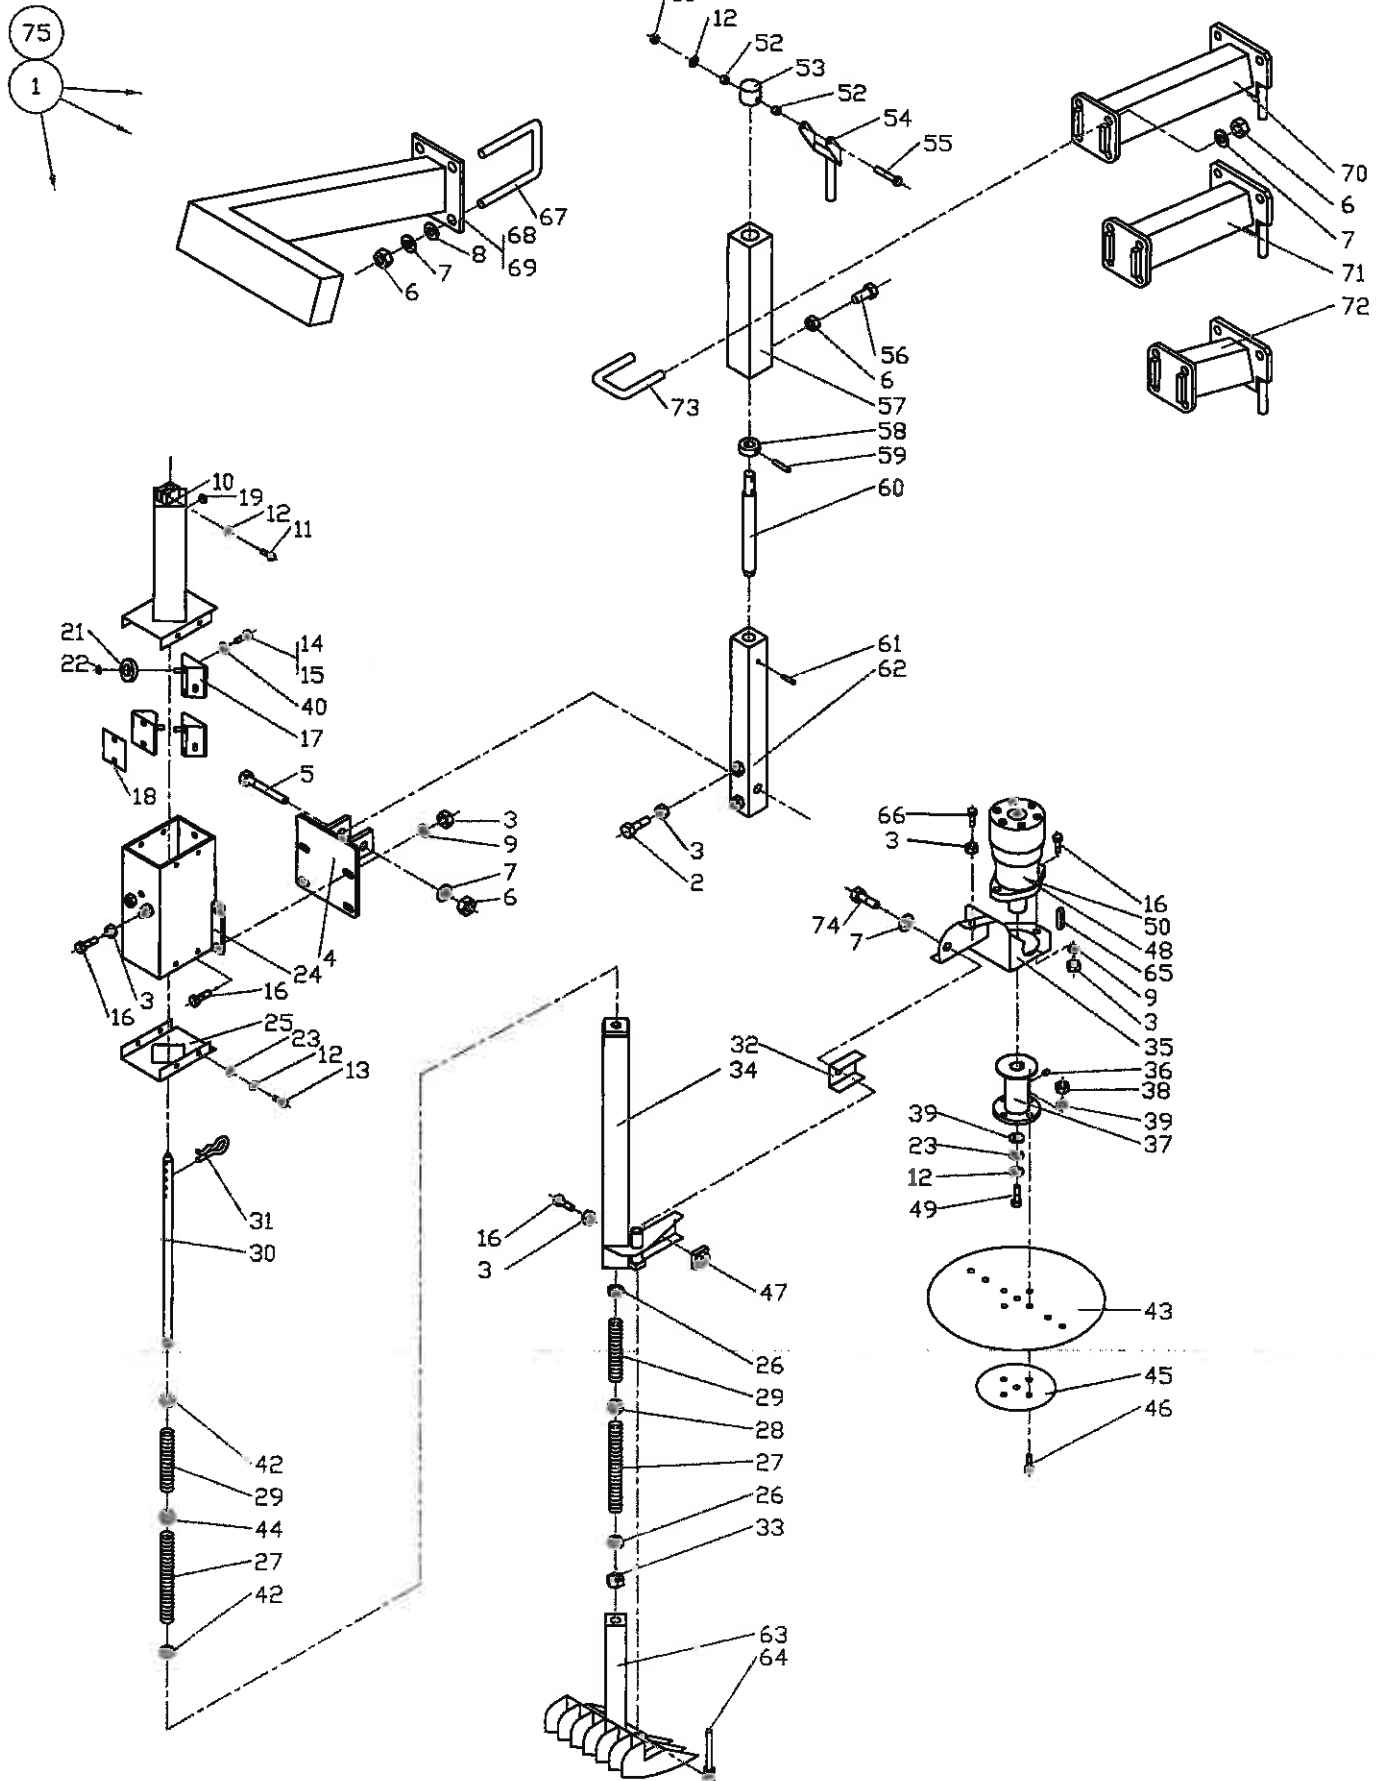

Skivepudser

Sugar Beet Harvester TT-800

Pos	Bestil nr.	Benævnelse	Description	Bezeichnung	Bemærkning
1	32215280	Skivepudser Kpl.	Disc Scalper Cpl.	Tellerköpfer Kpl.	Pos. 2-66
2	1923159	Stålsætskrue	Screw	Schraube	M12x60
3	1930730	Stålmøtrik	Nut	Mutter	M12
4	32627820	Holder	Holder	Holder	
5	1920417	Stålbolt	Bolt	Bolz	M16x90
6	1930732	Stålmøtrik	Nut	Mutter	M16
7	1930949	Fjederskive	Washer	Scheibe	M16
8	1930929	Spændeskive	Washer	Scheibe	M16
9	1930947	Fjederskive	Washer	Scheibe	M12
10	32496280	Toprør	Cover	Deckel	
11	1923078	Sætskrue	Screw	Schraube	M8x25
12	1930944	Fjederskive	Washer	Scheibe	M8
13	1923076	Sætskrue	Screw	Schraube	M8x16
14	1923105	Stålsætskrue	Screw	Schraube	M10x35
15	1905650	Unbracoskrue	Screw	Schraube	Mk10x35
16	1923154	Sætskrue	Screw	Schraube	M12x35
17	32496320	Styreklods	Tension Head	Beschlag	
18	32496350	Underlagsplade	Distance Plate	Distanze Platte	
19	600098	Dbi Dut	Plug	Propfen	Nr. 16 - Ø12
20					
21	500791	Løberulle	Roller	Rollen	LR 5202 KDD
22	932015	Seegerring	Snap Ring	Seegerring	U-15
23	1930924	Spændeskive	Washer	Scheibe	M8
24	32496300	Lejekonsol	Ball Bearing Box	Kugellager Hause	
25	32496291	Bundplade	Plate	Platte	
26	32621690	Bøsning	Bush	Busche	
27	32479460	Fjeder	Spring	Feder	L=200
28	32621680	Bøsning	Bush	Busche	
29	32479450	Fjeder	Spring	Feder	L=130
30	32627790	Spindel	Spindle	Spindel	
31	910329	R-Split	R-Split	R-Splint	Ø5
32	32629450	Låsebeslag	Lock Plate	Platte	
33	1930807	Låsemøtrik	Nut	Mutter	M16
34	32328990	Føleben	Tube	Beschlag	
35	32627780	Motorkonsol	Console	Konsole	
36	1905432	Pinolskrue	Screw	Schraube	MSP8x10
37	32621770	Nav	Hub	Nabe	
38	1930803	Låsemøtrik	Nut	Mutter	M10
39	1930905	Spændeskive	Washer	Scheibe	M10
40	1930945	Fjederskive	Washer	Scheibe	M10
41	1930728	Stålmøtrik	Nut	Mutter	M10
42	32479430	Bøsning	Bush	Busche	
43	32621780	Skive	Disc	Scheibe	
44	32479440	Bøsning	Bush	Busche	
45	32621790	Bundplade	Washer	Scheibe	
46	1923104	Sætskrue	Screw	Schraube	M10x30
47	32627840	Møtrik	Nut	Mutter	
48	851091	Pakningssæt	Gasket	Pacung	
49	1905538	Unbracoskrue	Screw	Schraube	Mc8x45
50	851035	Oliemotor	Oil Motor	Öl-Motor	Omp-32 Ø25