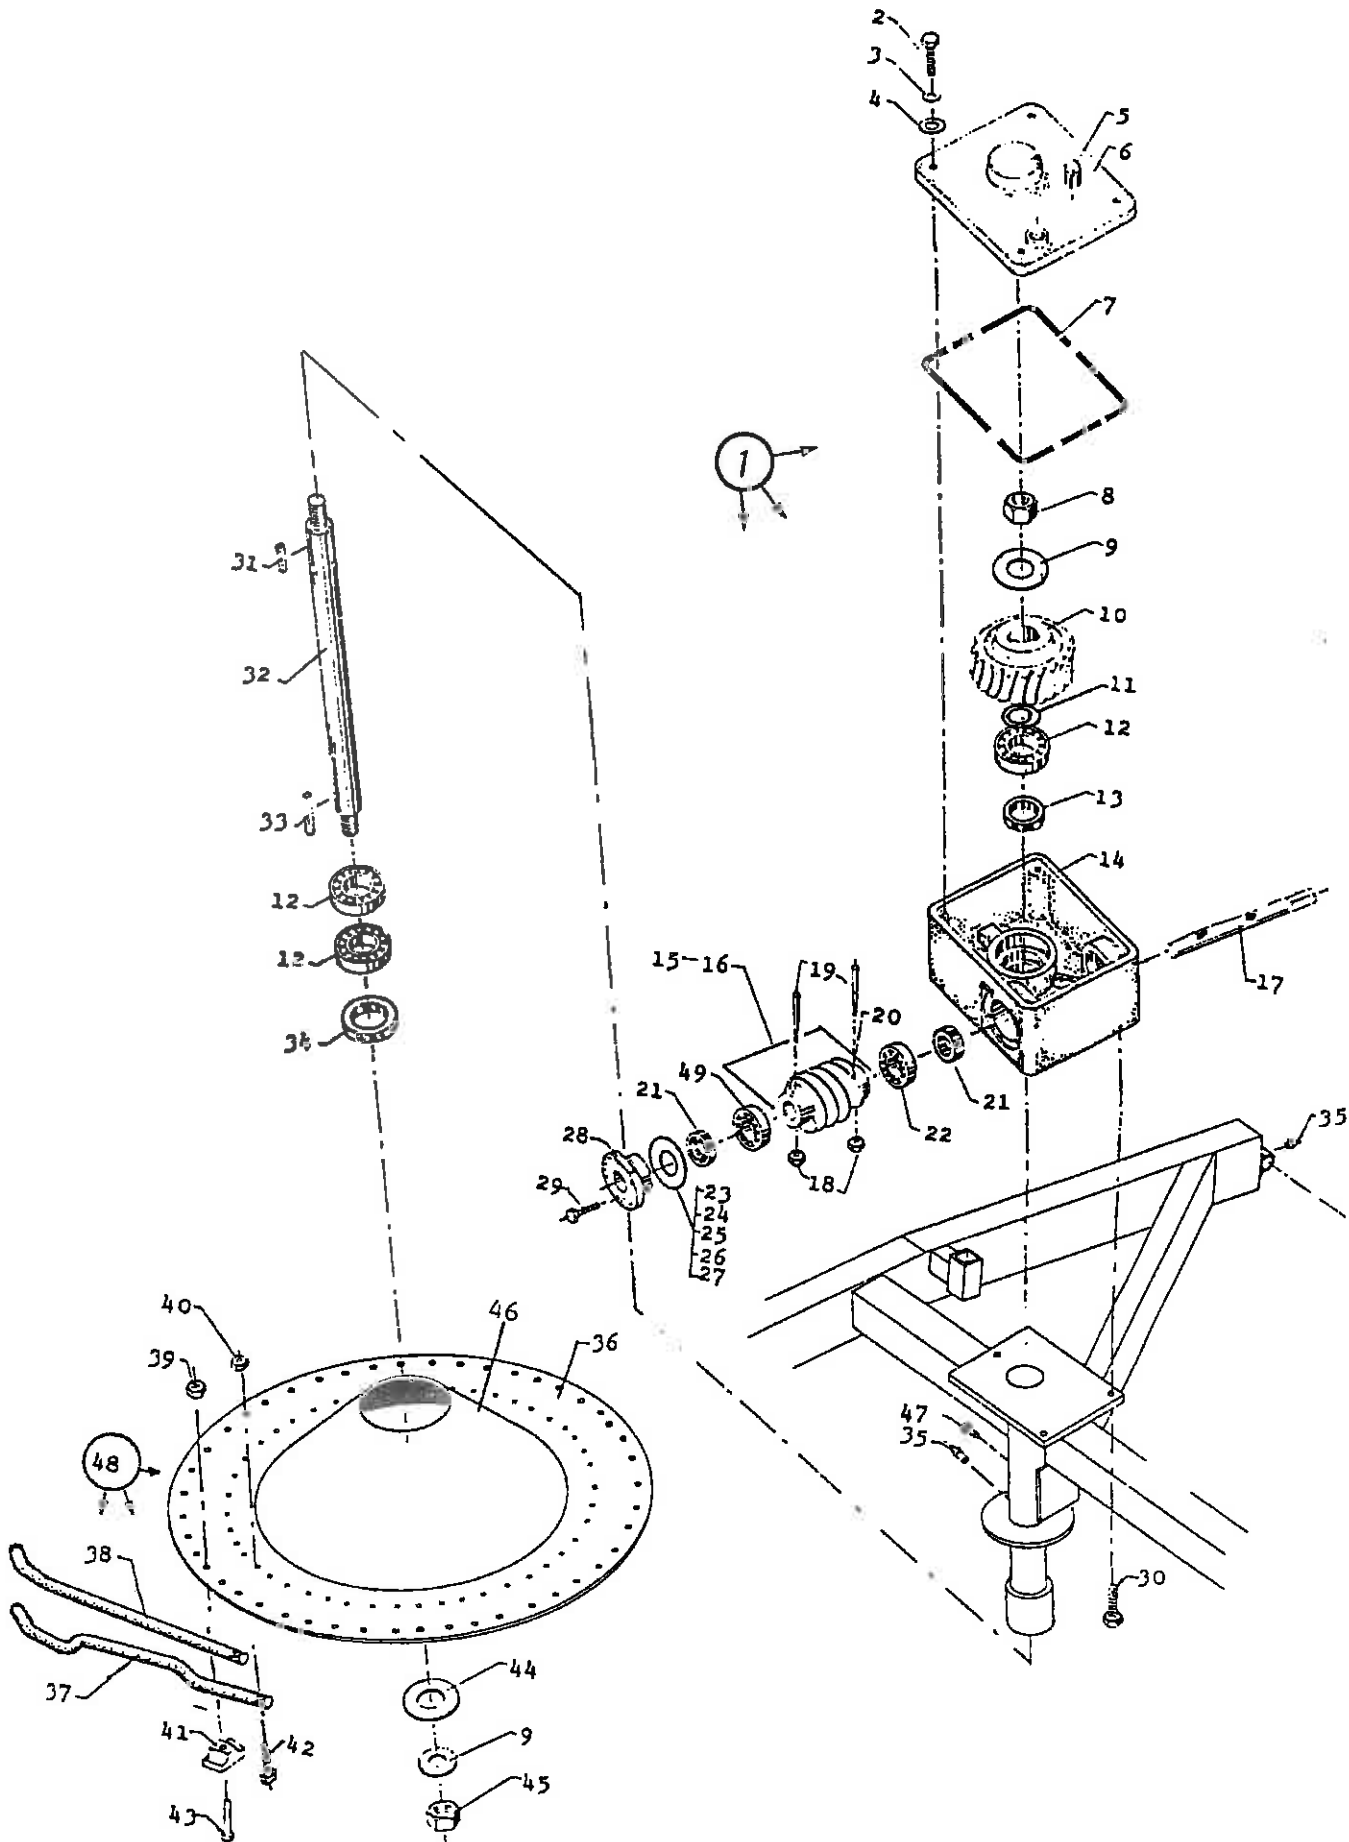

Roulet bagerste - SEMI

Sugar Beet Harvester TT-800

Pos	Bestil nr.	Benævnelse	Description	Bezeichnung	Bemærkning
1	26210380	Gearkasse Kpl.	Gearbox Cpl.	Getriebe Kpl.	Pos.2-29,49
2	1923079	Sætskrue	Screw	Schraube	M8x30
3	1930905	Spændeskive	Washer	Scheibe	Ø20xØ10x1,5
4	930401	Blyskive	Washer	Scheibe	Ø16xØ8,3x1,5
5	24416790	Prop	Plug	Propfen	
6	23200270	Dæksel	Cover	Deckel	
7	600270	Pakning	Packing	Dichtung	Ø6x889
8	1930713	Stålmøtrik	Nut	Mutter	M24 Ret
9	1930913	Spændeskive	Washer	Scheibe	Ø55xØ27x3
10	23302940	Snekkehjul	Worm Wheel	Schneckenrad	
11	932453	Passkive	Washer	Scheibe	40x50x0,5
12	500021	Kugleleje	Ball Bearing	Kugellager	6208
13	509095	Simmering	Seal	Dichtung	40x60x10 Ba
14	26100202	Gearhus	Gearbox	Getriebegehäuse	Q8 Goya 320
15	25309701	Snekkeaksel Kpl.	Worm Shaft Cpl.	Schneckenachse Kpl.	Pos. 17-20
16	25309702	Snekkeaksel Kpl. Omb.	Worm Shaft Cpl. Rechts	Schneckenachse Kpl. Aus	Pos. 17-20
17	25440790	Snekkeaksel	Worm Shaft	Schneckenachse	
18	1930727	Stålmøtrik	Nut	Mutter	M8
19	23404420	Konisk Stift	Connical Pin	Konischstift	2 Stk.
20	23403672	Snekke Højreskåret	Worm, Right Hand Cut	Schnecke, Rechts Geschnitten	
21	509073	Simmering	Seal	Dichtung	30x50x10 Ba
22	500304	Konisk Rulleleje	Taper Roller Bearing	Kegelrollenlager	30206
23	932435	Passkive	Washer	Scheibe	50x62x0,1
24	932436	Passkive	Washer	Scheibe	50x62x0,2
25	932437	Passkive	Washer	Scheibe	50x62x0,3
26	932438	Passkive	Washer	Scheibe	50x62x0,5
27	932439	Passkive	Washer	Scheibe	50x62x1,0
28	26472361	Lejedæksel	Cover	Deckel	
29	1923078	Sætskrue	Screw	Schraube	M8x25
30	1923152	Stålsætskrue	Screw	Schraube	M12x25
31	931981	Drivkile	Key	Key	B10x9x45
32	26468120	Rouletaksel	Rotor Shaft	Rotorwelle	L=700
33	931982	Drivkile	Key	Key	B10x9x65
34	509117	Simmering	Seal	Dichtung	50x80x10ba
35	501802	Smørenippel	Grease Fitting	Schmiernippel	1/8"RG
36	26210420	Roulet	Rotor	Rotor	
37	24205420	Spille Forkrøbbet	Catcher Cranked	Greifer Verkröpfen	8 Stk.
38	24308090	Spille	Catcher	Greifer	40 Stk.
39	930032	Stålmøtrik	Nut	Mutter	1/2" Unf 48 Stk.
40	930030	Stålmøtrik	Nut	Mutter	3/8" Unf 48 Stk.
41	26468090	Spændestykke	Retainer Bar	Spannbeschlag	48 Stk.
42	23415020	Specialbolt	Special Bolt	Sonderbolzen	3/8"X37 Unf 48 Stk.
43	902720	Stålbolt	Bolt	Bolz	1/2"X51 Unf 48 Stk.
44	24444360	Skive	Washer	Scheibe	
45	1930110	Stålmøtrik	Nut	Mutter	M24 Links
46	26315660	Løs Kegel	Cone	Kegel	
47	25469190	Luftskruer	Screw	Schraube	
48	26210400	Roulet Kpl.	Rotor Cpl.	Rotor Cpl.	Pos. 36-43
49	500340	Konisk Rulleleje	Taper Roller Bearing	Kegelrollenlager	32206