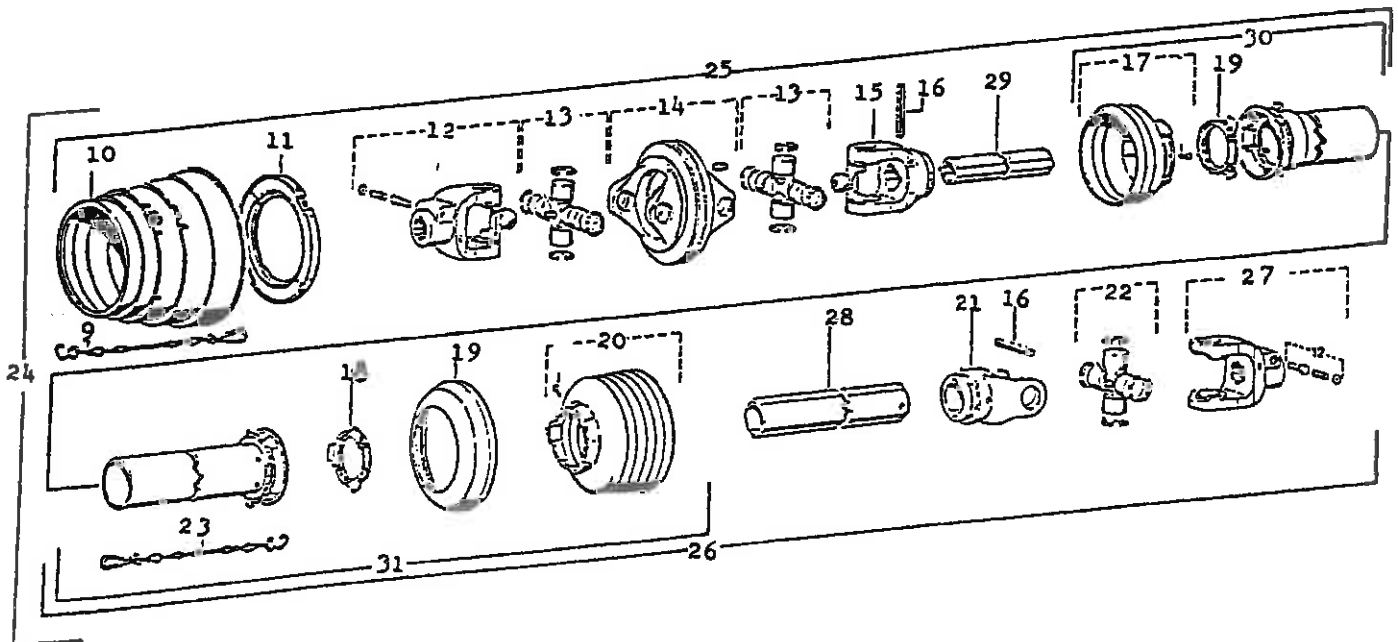

Kun for fuldhydraulisk