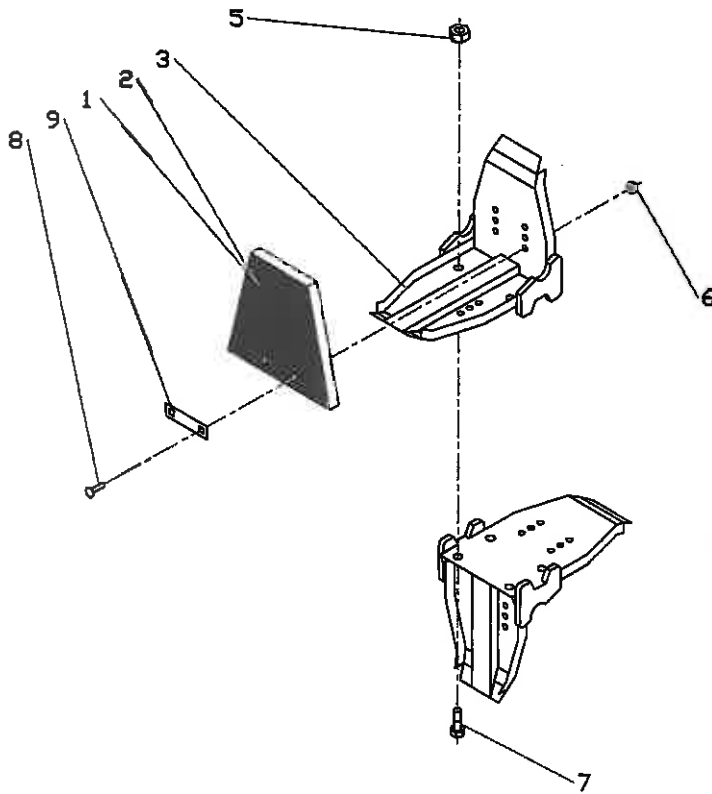

Daskere

Sugar Beet Harvester TT-800

Pos	Bestil nr.	Benævnelse	Description	Bezeichnung	Bemærkning
1	28620400	Gummidasker - Bred	Rubber Flipper	Gummischlager	4 Pr. Række
2	25460750	Gummidasker - Smal	Rubber Flipper	Gummischlager	4 Pr. Række
3	28329130	Daskernav	Hub	Nabe	
4					
5	1930807	Låsemøtrik	Nut	Mutter	M16
6	1930803	Låsemøtrik	Nut	Mutter	M10
7	1922706	Stålbolt	Bolt	Bolz	M16x80
8	1926027	Stålbræddebolt	Bolt	Bolz	M10x45
9	25449690	Spændeplade	Washer Plate	Spannplatte