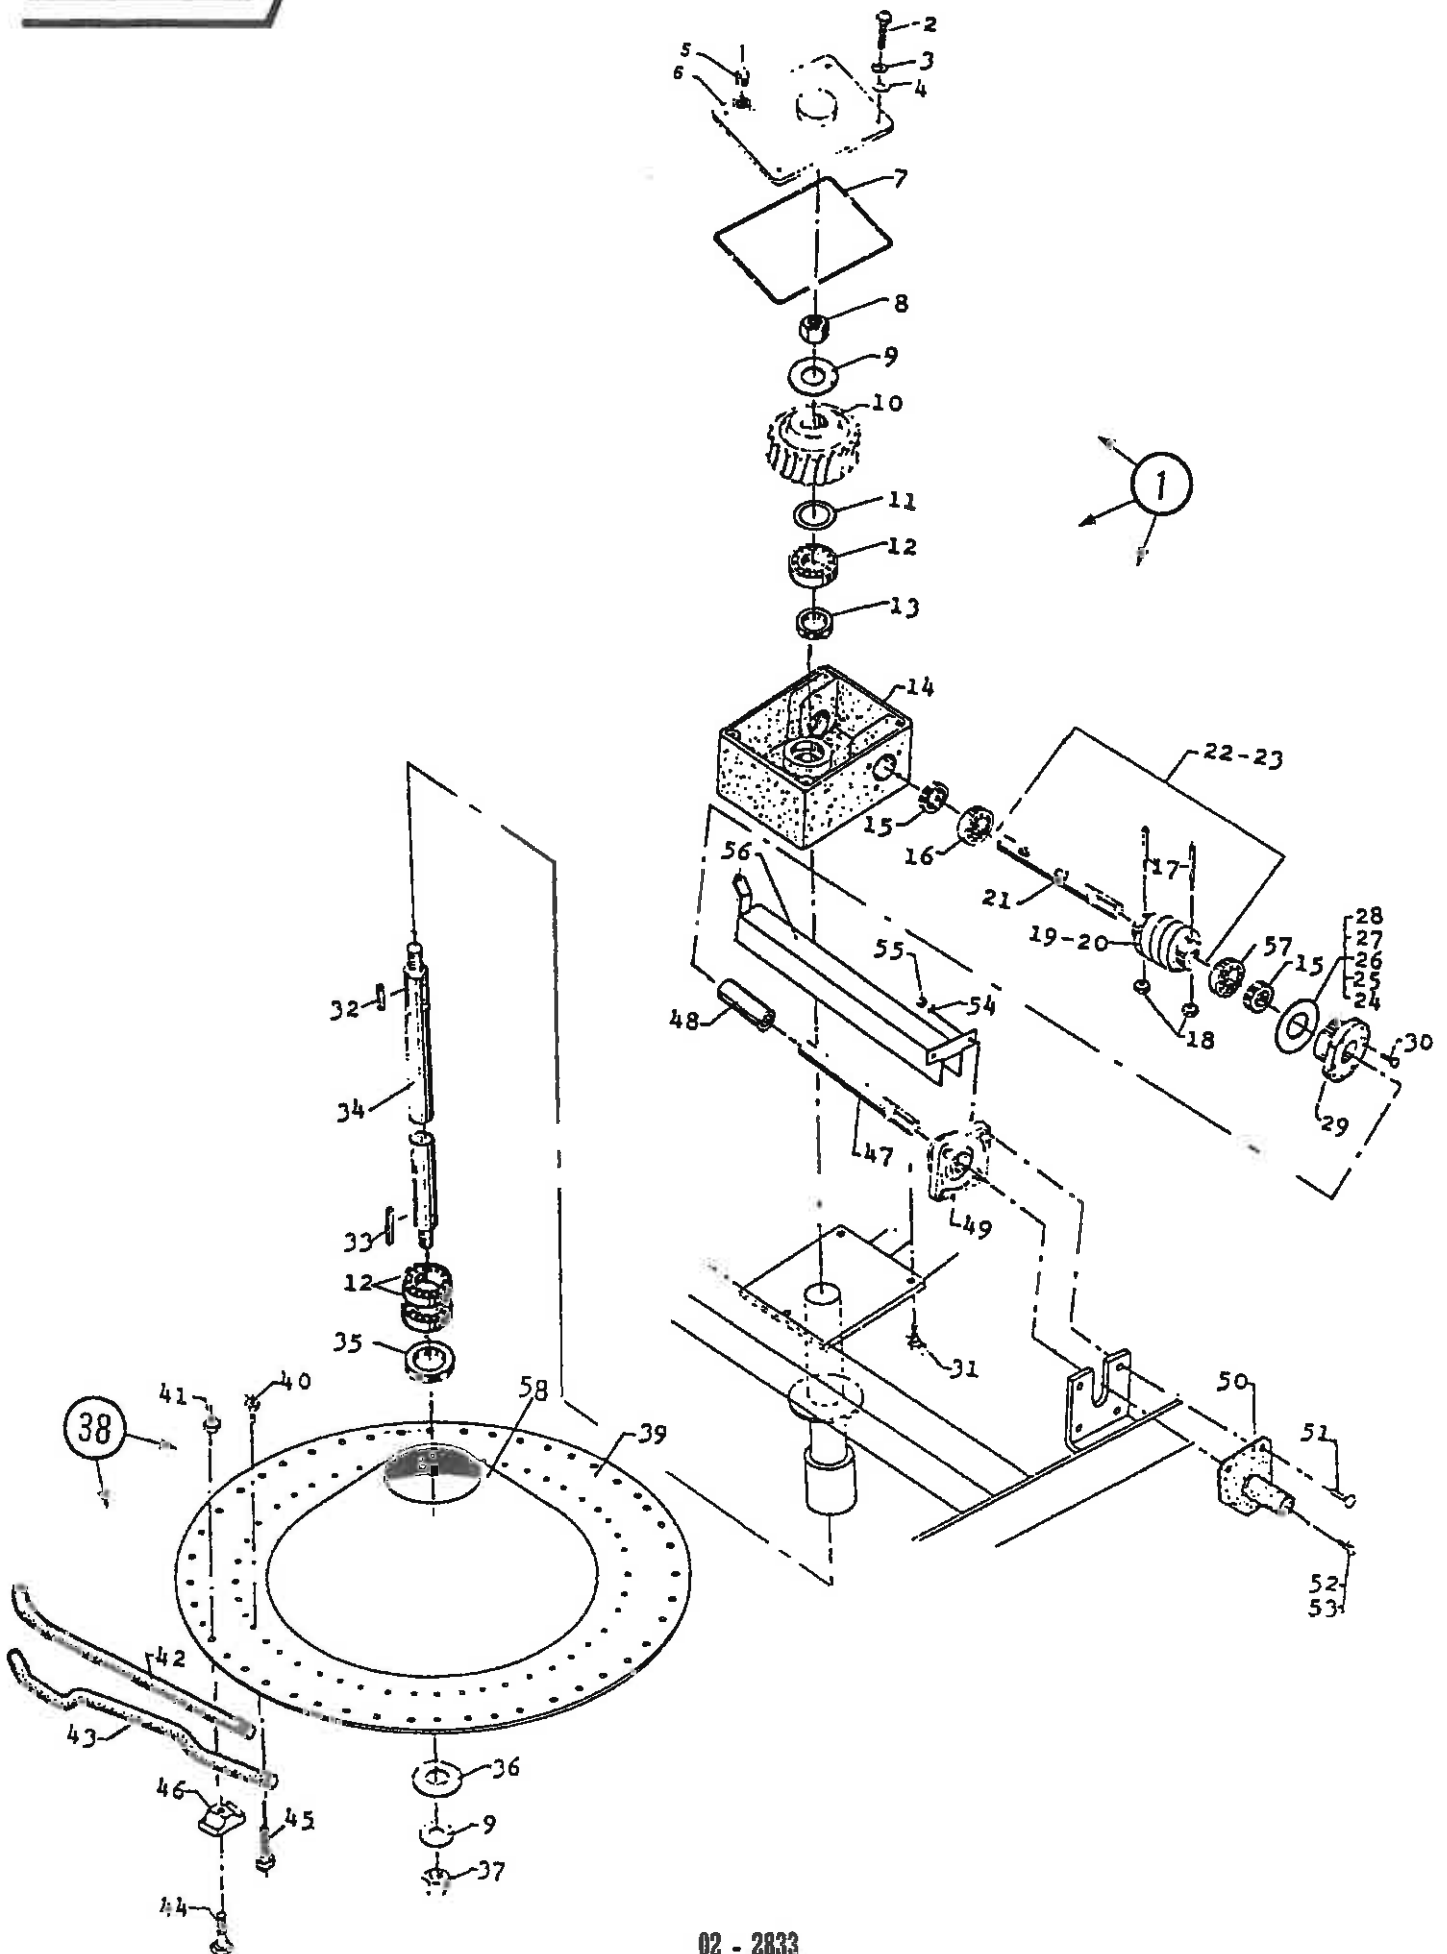

Roulet 3 rækket optagersektion - SEMI

Sugar Beet Harvester TT-800

Pos	Bestil nr.	Benævnelse	Description	Bezeichnung	Bemærkning
1	26210440	Gearkasse Kpl.	Gear Box Cpl.	Getriebe Kpl.	Pos. 2-30,57
2	1923079	Sætskrue	Screw	Schraube	M8x30
3	1930905	Spændeskive	Washer	Scheibe	M10
4	930401	Blyskive	Washer	Scheibe	Ø16xø8,3x1,5
5	24416790	Prop	Plug	Propfen	1/2" RG
6	23200270	Dæksel	Cover	Deckel	
7	600270	Gummipakning	Rubber Packing	Gummidichtung	Ø6x889
8	1930713	Stålmøtrik	Nut	Mutter	M24 Ret
9	1930913	Spændeskive	Washer	Scheibe	M28
10	23302940	Snekkehjul H. Skåret	Worm Shaft Wheel Right	Schneckenrad Rechts	
11	932453	Passkive	Washer	Scheibe	Ps 40x50x0,5
12	500021	Kugleleje	Ball Bearing	Kugellager	6208
13	509095	Simmering	Seal	Dichtung	40x60x10 Ba
14	26100202	Gearhus	Gear Box	Getriebegehäuse	Q8 Goya 320
15	509073	Simmering	Seal	Dichtung	30x50x10 Ba
16	500304	Konisk Rulleleje	Taper Roller Bearing	Kege Rollenlager	30206
17	23404420	Konisk Stift	Conical Pin	Konisch Stift	2 Stk.
18	1930727	Stålmøtrik	Nut	Mutter	M8
19	23403672	Snekke Højreskåret	Worm Right Hand Cut	Schnecken Rechts Geschnitten	
20	23403673	Ombytnings Snekke Højreskåret	Replacement Worm Right Hand Cut	Austauschnecke Rechts Geschnitten	
21	25440790	Snekkeaksel	Worm Shaft	Schneckeachse	
22	25309701	Snekkeaksel Kpl. Med Snekke	Worm Shaft Cpl. With Worm	Schneckenwelle Kpl. Mit Schnecke	
23	25309702	Snekkeaksel Kpl. Med Ombytnings Snekke	Worm Shaft Cpl. With Replacement Worm	Schneckenwelle Kpl. Mit Austauschnecke	
24	932435	Passkive	Washer	Scheibe	Ps 50x62x0,1
25	932436	Passkive	Washer	Scheibe	Ps 50x62x0,2
26	932437	Passkive	Washer	Scheibe	Ps 50x62x0,3
27	932438	Passkive	Washer	Scheibe	Ps 50x62x0,5
28	932439	Passkive	Washer	Scheibe	Ps 50x62x1,0
29	26472361	Dæksel	Cover	Deckel	
30	1923078	Sætskrue	Screw	Schraube	M8x25
31	1922650	Stålsætskrue	Screw	Schraube	M12x25
32	931981	Drivkile	Key	Key	B10x9x45
33	931982	Drivkile	Key	Key	B10x9x65
34	25440820	Rouletaksel	Rotor Shaft	Rotorwelle	L=631
35	509117	Simmering	Seal	Dichtung	50x80x10 Ba
36	24444360	Skive	Washer	Scheibe	
37	1930110	Stålmøtrik	Nut	Mutter	M24 Links
38	26210400	Roulet Kpl.	Rotor Cpl.	Rotor Kpl.	Pos. 39-46
39	26210420	Roulet	Rotor	Rotor	
40	930030	Stålmøtrik	Nut	Mutter	3/8" Unf 48 Stk.
41	930032	Stålmøtrik	Nut	Mutter	1/2" Unf 48 Stk.
42	24308090	Spiller	Catcher	Greifer	40 Stk.
43	24205420	Spiller Forkrøbbet	Catcher, Cranked	Greifer, Verkröpfen	8 Stk.
44	902720	Stålbolt	Bolt	Bolz	1/2"X51 Unf 48 Stk.
45	23415020	Specialbolt	Bolt	Bolz	3/8"X37 Unf 48 Stk.
46	26468090	Spændestykke	Retainer Bar	Spannbeschlag	48 Stk.
47	26468600	Aksel	Shaft	Welle	
48	504993	Mangentøbøsning	Bush	Busche	1 1/8"X100
49	500962	Flangeleje	Bearing	Lager	Pcj-30
50	26468570	Akselbeskyttelse	Safety For Shaft	Schutz Für Welle	
51	1927230	Plovbolt	Bolt	Bolz	M10x50
52	1923106	Sætskrue	Screw	Schraube	M10x40
53	1923105	Sætskrue	Screw	Schraube	M10x35
54	1930945	Fjederskive	Washer	Scheibe	M10
55	1930728	Stålmøtrik	Nut	Mutter	M10
56	26465190	U-Skærm	U-Screen	U-Schirm	
57	500340	Konisk Rulleleje	Tapper Roller Bearing	Kege Rollenlager	32206
58	26315660	Løs Kegle	Cone	Kegel