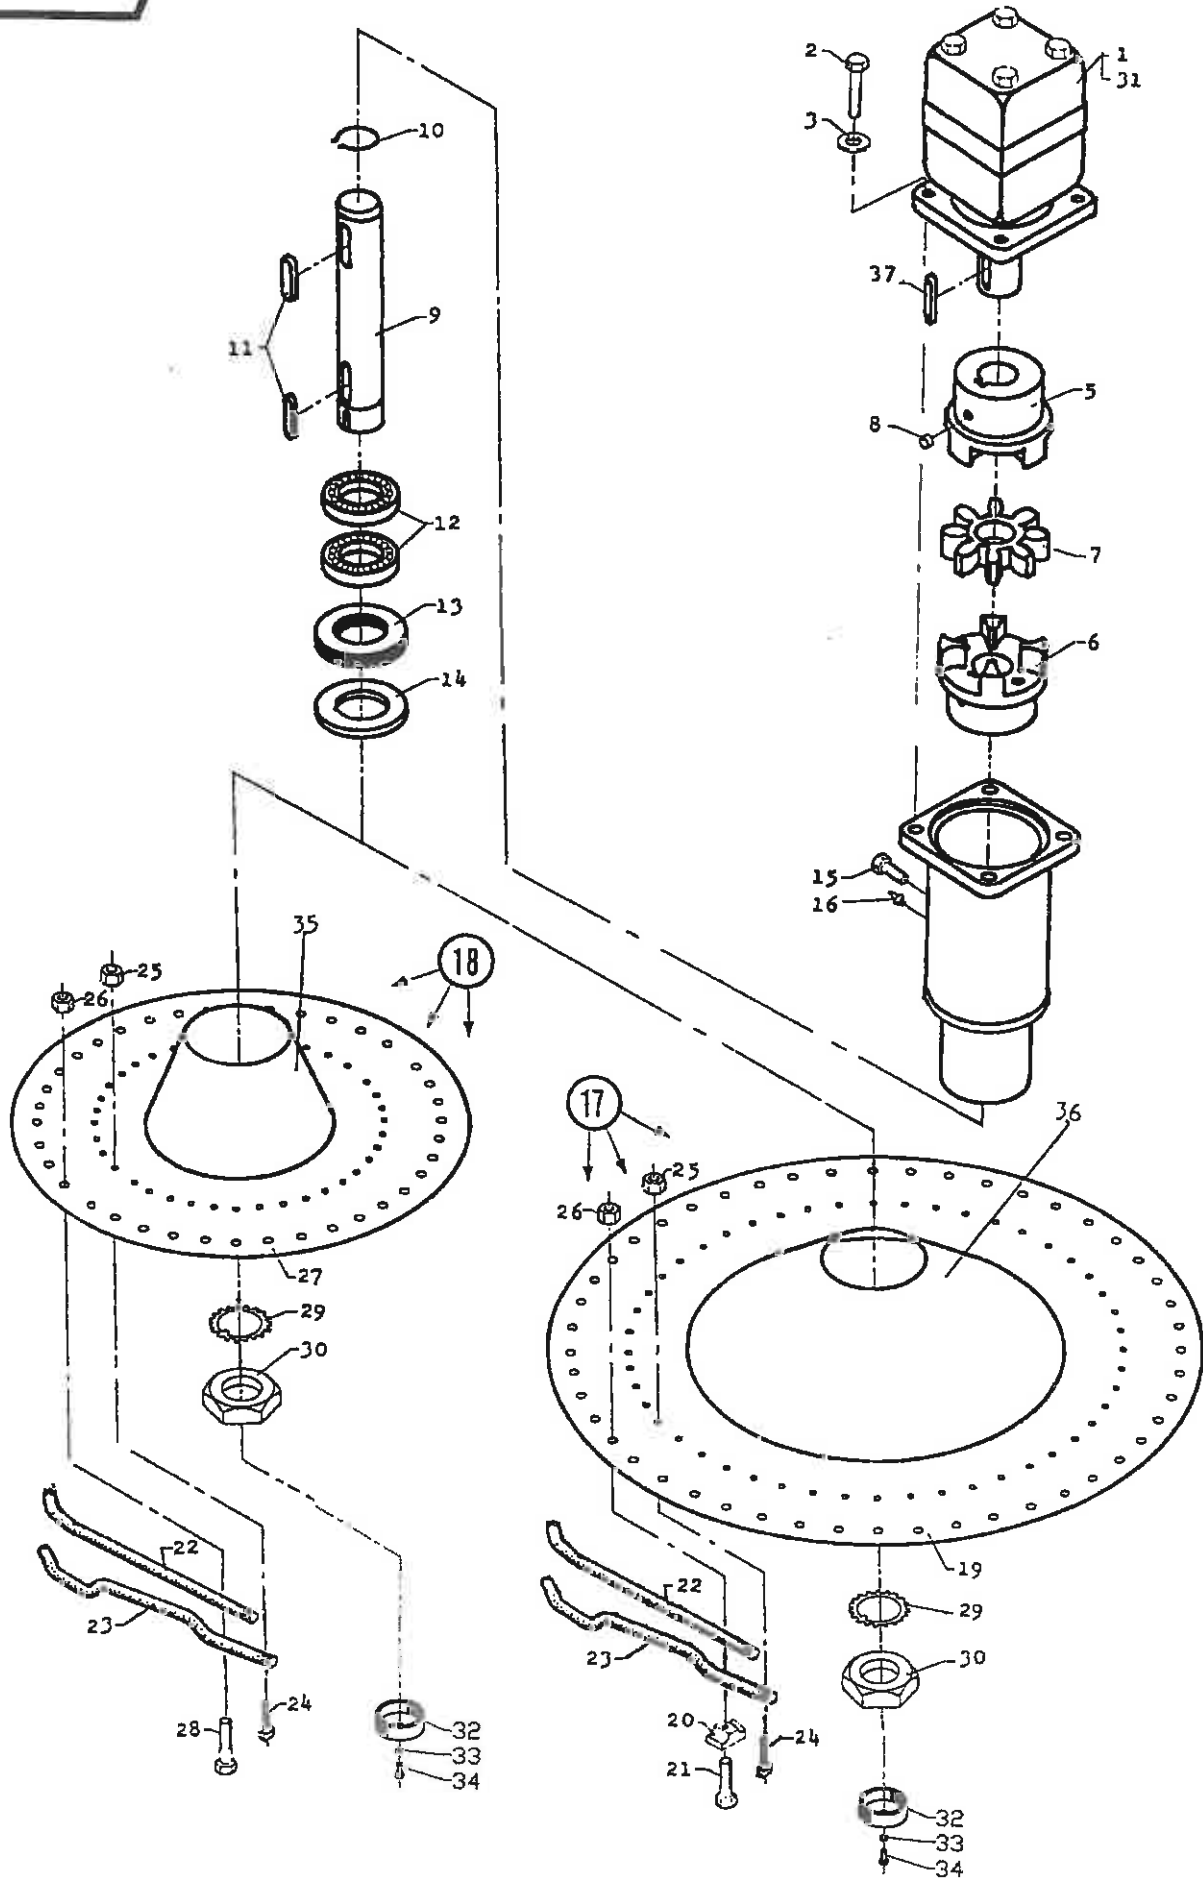

Roulet - Fuldhydraulisk

Sugar Beet Harvester TT-800

Pos	Bestil nr.	Benævnelse	Description	Bezeichnung	Bemærkning
1	851028	Oliemotor	Oil Motor	Öl-Motor	Omtw-500 Ø40
2	1922730	Stålbolt	Bolt	Bolzen	M16x45
3	1930949	Fjederskive	Spring Washer	Federscheibe	M16
4					
5	26487203	Koblingshalvpart	Coupling	Kupplung	
6	26487202	Koblingshalvpart	Coupling	Kupplung	M/Aftrækshul.
7	851156	Nylon Stjerne	Nylon Star	Nylon Stern	
8	1905480	Pinolskrue	Screw	Schraube	MSP12x30
9	26320670	Rouletaksel	Shaft	Welle	L=335
10	932050	Seegerring	Snap Ring	Seegerring	U-50
11	931430	Pasfeder	Key	Key	A14x9x70
12	500308	Konisk Rulleleje	Ball Bearing	Kugellager	30210
13	509201	Simmering	Seal	Dichtung	70x90x10ba
14	26487210	Ring	Flange	Flansch	
15	25469190	Luftskrue	Screw	Schraube	
16	501802	Smørenippel	Grease Fitting	Schmiernippel	1/8" RG
17	26212940	Roulet Kpl.	Rotor Cpl.	Rotor Kpl.	Pos. 19-26
18	26212920	Roulet Kpl.	Rotor Cpl.	Rotor Kpl.	Pos. 22-28 2 Rækket
19	26320680	Rouletplade	Rotor	Rotor	Stor
20	26468090	Spændestykke	Retainer Bar	Spannbeschlag	48 Stk.
21	902720	Stålbolt	Bolt	Bolzen	1/2"Unfx51 48 Stk.
22	24308090	Spille	Catcher	Greifer	Bag./3 Rk. - 40 Stk. 2 Rk. - 31 Stk.
23	24205420	Spille Forkr.	Catcher Cranked	Greifer Verkropfen	8 Stk.
24	23415020	Specialbolt	Special Bolt	Sonderbolzen	3/8"Unfx37 39/48 Stk.
25	930030	Stålmøtrik	Nut	Mutter	3/8"Unf
26	930032	Stålmøtrik	Nut	Mutter	1/2"Unf
27	26212980	Rouletplade	Rotor	Rotor	Lille
28	23403611	Specialbolt	Special Bolt	Sonderbolzen	1/2"Unfx42 39 Stk.
29	1930410	Låseskive	Snap Ring	Seegerring	Mb10
30	1930360	Akselmøtrik	Nut	Mutter	M50 Km10
31	851097	Pakningssæt	Gasket Cpl.	Packung Kpl.	
32	26493290	Navkapsel	Cover	Deckel	
33	1930945	Fjederskive	Washer	Scheibe	M10
34	1923103	Stålsætskrue	Screw	Schraube	M10x25
35	26320910	Løs Kegel	Cone	Kegel	
36	26320690	Løs Kegel	Cone	Kegel	
37	931412	Pasfeder	Key	Key	A12x8x70