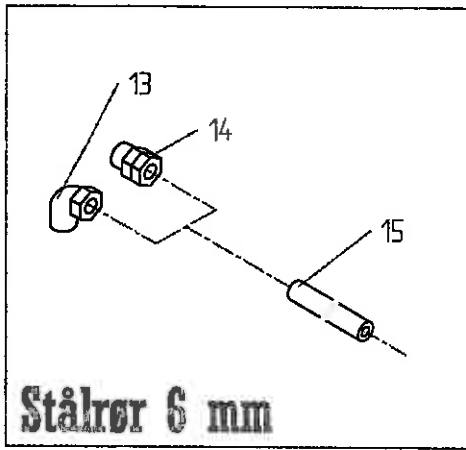

Centralsmøring

Sugar Beet Harvester TT-800

Pos	Bestil nr.	Benævnelse	Description	Bezeichnung	Bemærkning
1	705000	1 Smørested Kpl.	1 Schmierstellen Cpl.		Pos. 1-7
2	705025	Tilslutning	Adapters	Anschlußstücke	1/8"-Ø6
3	705003	Rørstuts	Tube Stub	Rohtstutzen	
4	705002	Omløber	Sleeve	Schraubhülse	
5	705001	Trykslange	High Pressure Hose	Hochdruckschlauch	
6	705026	Holder	Holder	Rohrverbinder	
7	501802	Smørenippel	Grease Fitting	Schmiernippel	1/8" RG
8	705048	Samlesæt Kpl.	Verschraubungen Cpl.	Verbinder Kpl.	Pos. 3,4,9
9	705027	Samler	Verschraubungen	Verbinder	
10	705028	Vinkel	Elbow	Winkel	1/8"-Ø6
11	705005	Rørstuts	Tube Stub	Rohrstutzen	
12	705004	Trykslange Med Fedt	High-Pressure Hose Filled With Grease	Hochdruckschlauch Mit Fett	
13	705042	Vinkel	Elbow	Winkel	M8-Ø6
14	705011	Tilslutning	Adapters	Anschlußstücke	1/8"Ø6
15	705039	Stålrør	Pipe	Rohr	Ø6
16	705009	Omløber Til Stålrør	Unions	Überwurfschauben	
17	705047	Samlesæt Kpl.	Verschraubungen Cpl.	Verbinder Kpl.	Pos. 18-20
18	705038	Keglering	Ring	Ring	
19	705037	Indsats Til Plastrør	Reinforcing Sockets	Einsteckhülsen	
20	705027	Samler	Verschraubungen	Verbinder	
21	705007	Skærring Til Plastrør	Ring	Ring	
22	705006	Omløber Til Plastrør	Unions	Überwurfschauben	
23	705008	Indsats Til Plastrør	Reinforcing Sockets	Einsteckhülsen	
24	705600	Plastrør	Hose	Schlauch	Ø6
25	705030	Tilslutning	Adapters	Anschlußstücke	M10-Ø6
26	705031	Vinkel	Elbow	Winkel	M10-Ø6
27	705032	Tilslutning	Adapters	Anschlußstücke	
28	705033	Skive	Washer	Scheibe	
29	705034	Doserstempel	Pump Elements	Pumpenelemente	2,5cm³/Min
30	705017	Doserstempel	Pump Elements	Pumpenelemente	1,8cm³/Min
31	705018	Doserstempel	Pump Elements	Pumpenelemente	0,8cm³/Min
32	705041	Fordeler	Feeders	Verteiler	Vpbm-6 L=60
33	705040	Fordeler	Feeders	Verteiler	Vpkm-6 L=127
34	705023	Fordeler	Feeders	Verteiler	Vpbm-8 L=135
35	705016	Pumpe	Pumps	Pumpen	12v
36	28681430	Plade	Plate	Platte	
37	28680480	Smøreblok	Block	Klotz