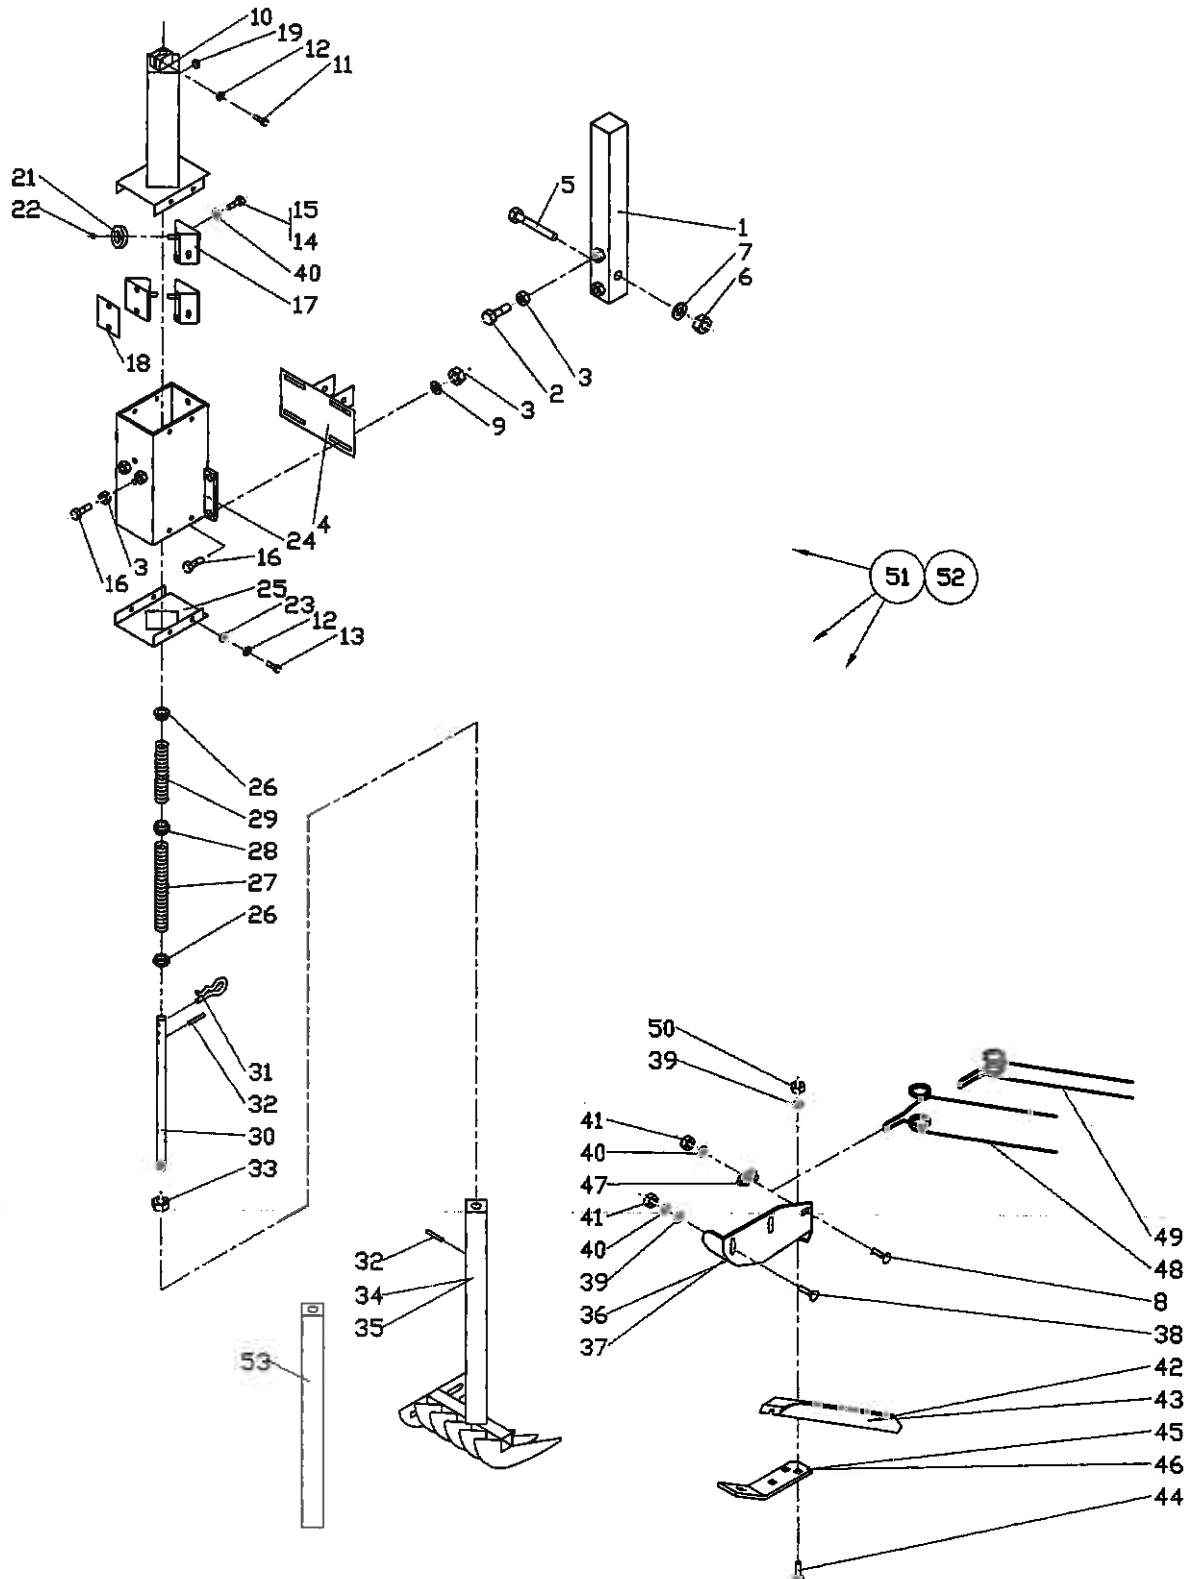

JT Jumbo - kniv afpudser

Sugar Beet Harvester TT-800

Pos	Bestil nr.	Benævnelse	Description	Bezeichnung	Bemærkning
1	32479730	Holder	Holder	Halter	
2	1923159	Stålsætskrue	Screw	Schraube	M12x60
3	1930730	Stålmøtrik	Nut	Mutter	M12
4	32479700	Vippebeslag	Tension Head	Beschlag	
5	1920417	Stålbolt	Bolt	Bolz	M16x90
6	1930732	Stålmøtrik	Nut	Mutter	M16
7	1930949	Fjederskive	Washer	Scheibe	M16
8	1924103	Bræddebolt	Carriage Bolt	Schwellenschraube	M10x35
9	1930947	Fjederskive	Washer	Scheibe	M12
10	32496280	Toprør	Cover	Deckel	
11	1923078	Sætskrue	Screw	Schraube	M8x25
12	1930944	Fjederskive	Washer	Scheibe	M8
13	1923076	Sætskrue	Screw	Schraube	M8x16
14	1923105	Stålsætskrue	Screw	Schraube	M10x35
15	1905650	Unbracoskrue	Screw	Schraube	Mk10x35
16	1923154	Stålsætskrue	Screw	Schraube	M12x35
17	32496320	Styreklods	Tension Head	Beschlag	
18	32496350	Underlagsplade	Distance Plate	Distanze Platte	
19	600098	Dbi-Dut	Plug	Propfen	Nr.16 - Ø12
20					
21	500791	Løberulle	Roller	Rollen	Lr 5202 Kdd
22	932015	Seegerring	Snap Ring	Seegerring	U-15
23	1930924	Spændeskive	Washer	Scheibe	M8
24	32496300	Lejekonsol	Ball Bearing Box	Kugellager Hause	
25	32496291	Bundplade	Plate	Platte	
26	32479430	Bøsning	Bush	Busche	
27	32479460	Fjeder	Spring	Feder	L=200
28	32479440	Bøsning	Bush	Busche	
29	32479450	Fjeder	Spring	Feder	L=130
30	32479420	Spindel	Spindle	Spindel	
31	910329	R-Split	R-Split	R-Splint	Ø5
32	911422	Rørstift	Roller Pin	Rohrstift	Ø6x40
33	1930807	Låsemøtrik	Nut	Mutter	M16
34	32211771	Knivløfter Højre	Tupe Right	Beschlag Rechts	
35	32211772	Knivløfter Venstre	Tupe Left	Beschlag Links	
36	32340151	Knivholder Højre	Holder Right	Halter Rechts	
37	32340152	Knivholder Venstre	Holder Left	Halter Links	
38	1926023	Ståibræddebolt	Bolt	Bolz	M10x25
39	1930905	Spændeskive	Washer	Scheibe	M10
40	1930945	Fjederskive	Washer	Scheibe	M10
41	1930728	Stålmøtrik	Nut	Mutter	M10
42	32318521	Kniv Højre	Share Right	Schare Rechts	
43	32318522	Kniv Venstre	Share Left	Schare Links	
44	1904227	Stålplovbolt	Bolt	Bolz	M10x35
45	32651921	Slæbesko Højre	Plate Right	Platte Rechts	
46	32651922	Slæbesko Venstre	Plate Left	Platte Links	
47	32479680	Fjederbeslag	Retainer Bar	Spannbeschlag	
48	32318560	Fjeder Bred	Spring Broad	Feder Breit	
49	32318570	Fjeder Smal	Spring	Feder	
50	1930803	Låsemøtrik	Nut	Mutter	M10
51	32213381	Jt-Pudser Kpl. Højre	Jt Cpl. Right	Jt Kpl. Rechts	Pos.1-34,36,38-42, 44,45,47-50
52	32213382	Jt-Pudser Kpl. Venstre	Jt Cpl. Left	Jt Kpl. Links	Pos.1-33,35,37-41, 43,44,46-50
53	32483280	Profil Rep.Stk	Holder	Halter