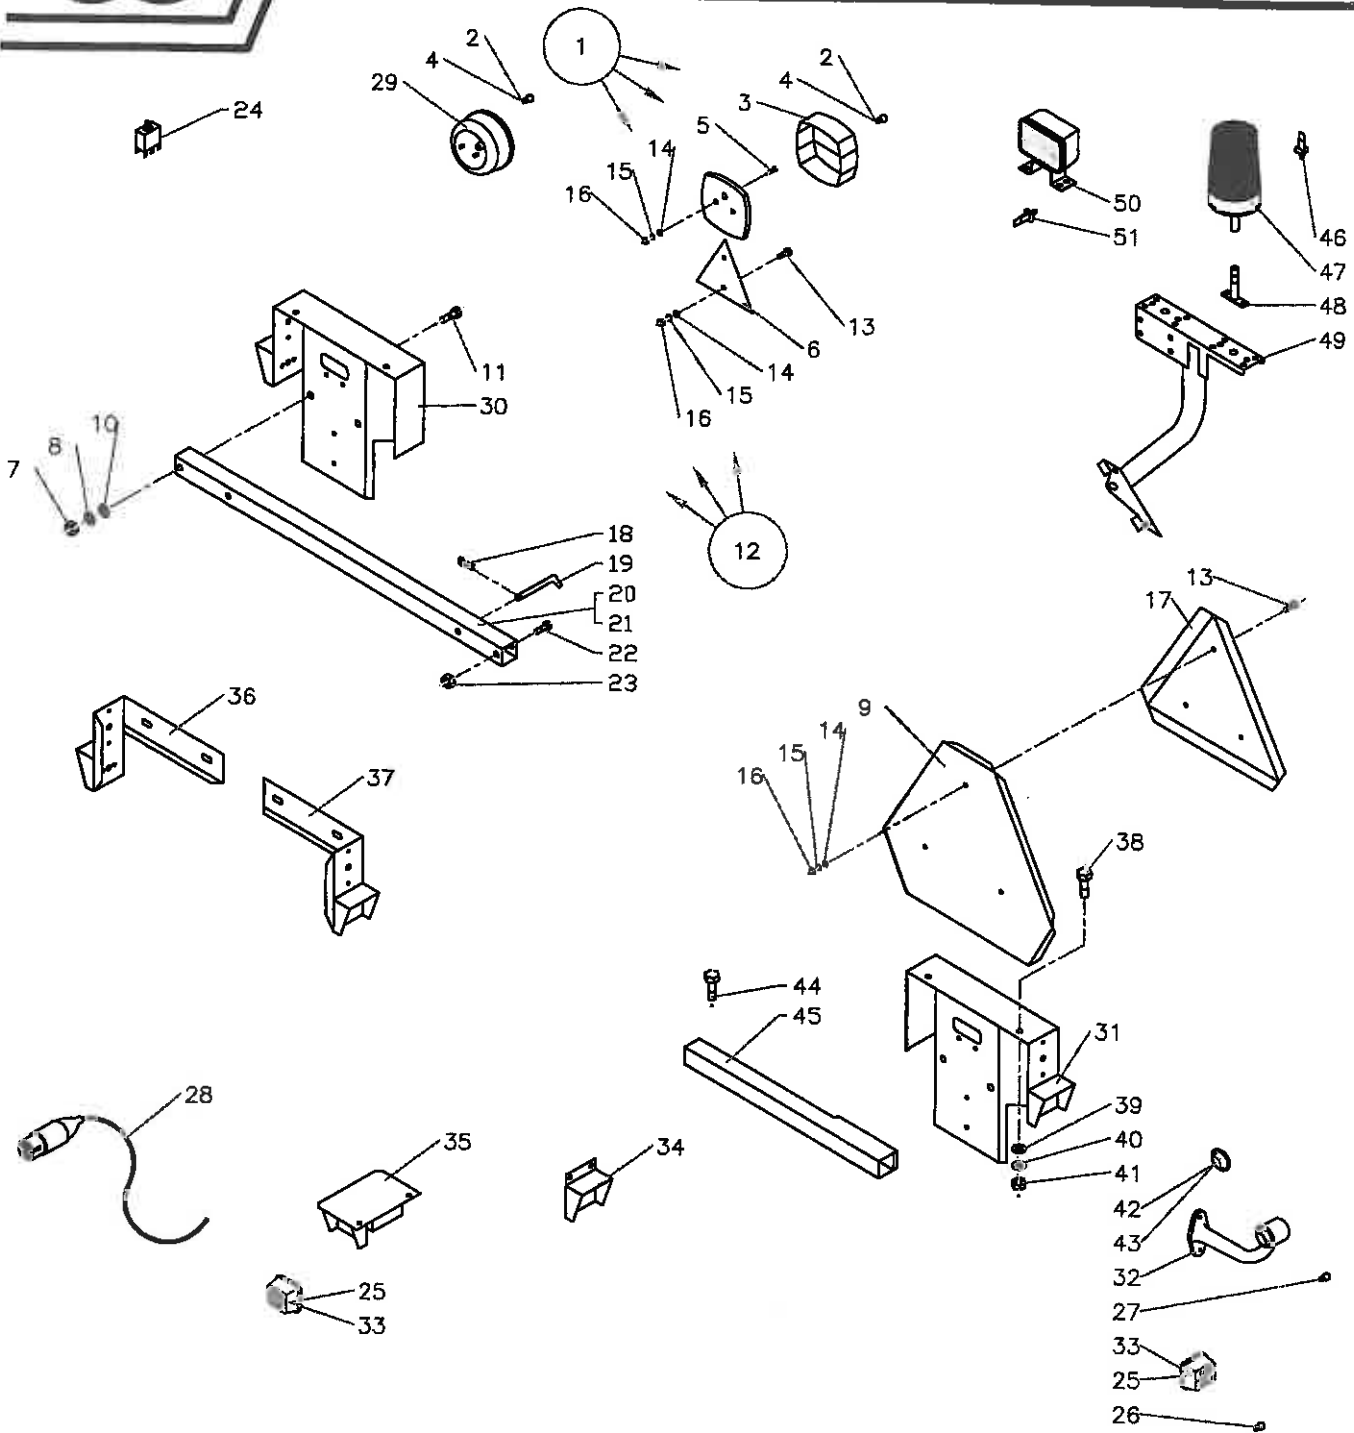

El, Lys og reflexer

Sugar Beet Harvester TT-800

Pos	Bestil nr.	Benævnelse	Description	Bezeichnung	Bemærkning
1	861001	Lygte Kpl.	Light Cpl.	Scheinwerfer Kpl.	Pos. 2-5
2	861000	Pære	Bulb	Birne	12v 10w
3	861002	Lygteglas	Lamp Glass	Scheinwerferglass	
4	861102	Pære	Bulb	Birne	12v 21w
5	1925145	Skrue For Lygte	Screw For Light	Schraube Für Scheinw.	M5x20
6	861051	Reflex Trekant	Reflecting Triangle	Dreieckiger Reflex	175x175x175mm
7	1930730	Stålmøtrik	Nut	Mutter	M12
8	1930947	Fjederskive	Washer	Scheibe	M12
9	28328900	Plade	Plate	Platte	
10	1930907	Spændeskive	Washer	Scheibe	M12
11	1923153	Stålsætskrue	Set Screw	Setzschraube	M12x30
12	28329310	Lygtesæt Kpl.	Light Box Cpl.	Scheinwerferkasten Kpl.	Pos. 1-6,13-16,30-33
13	1923041	Stålsætskrue	Set Screw	Setzschraube	M5x16
14	1930902	Spændeskive	Washer	Scheibe	M5
15	1930942	Fjederskive	Washer	Scheibe	M5
16	1930725	Stålmøtrik	Nut	Mutter	M5
17	861052	Stor Reflex Trekant	Big Reflecting Triangel	Grosse Dreieckiger Reflex	
18	910327	R-Split	R-Split	R-Splint	Ø4
19	97670970	Nagle	Bolt	Bolz	
20	28616321	Profil	Profil	Profil	Kun 3 Rækket
21	28616322	Profil	Profil	Profil	Kun 2 Rækket
22	1920215	Stålbolt	Bolt	Bolz	M10x75
23	1930803	Låsemøtrik	Nut	Mutter	M10
24	862368	Vippekontakt	Switch	Kontakt	Sverige 6-Polet
25	862362	Positionlygtelys	Side Light	Positionslicht	Hvid
26	862363	Pære	Bulb	Birne	12v-5w-C5w
27	862364	Pære For Slinger	Bulb	Birne	12v-5w-R5w
28	861501	Stik 7-Pol			
29	861005	Lygte	Light	Scheinwerfer	
30	28328722	Lygtekasse - Højre	Coverfor Light - Right	Scheinwerferhaus - Rechts	
31	28328721	Lygtekasse - Venstre	Coverfor Light - Left	Scheinwerferhaus - Links	
32	862360	Slingelygte	Light	Licht	
33	862361	Sidemarkeringslys	Side Light	Positionslicht	Gul
34	28627370	Lygtekonsol	Light Bracket	Lichtbeschlag	
35	28625700	Lygtekonsol	Light Bracket	Lichtbeschlag	
36	28328441	Lygtekonsol - Højre	Light Bracket - Right	Lichtbeschlag - Rechts	Ekstraudstyr
37	28328442	Lygtekonsol - Venstre	Light Bracket - Left	Lichtbeschlag - Links	Ekstraudstyr
38	1923077	Stålsætskrue	Set Screw	Setzschraube	M8x20
39	1930904	Spændeskive	Washer	Scheibe	M8
40	1930944	Fjederskive	Washer	Scheibe	M8
41	1930727	Stålmøtrik	Nut	Mutter	M8
42	862369	Glas Løs	Glass	Glas	Hvid
43	862370	Glas Løs	Glass	Glas	Rød
44	1922702	Stålbolt	Bolt	Bolz	M16x40
45	28650280	Profil	Profil	Profil	
46	861155	Pære	Bulb	Birne	12v 55w H1
47	861057	Rotorblink	Beam	Warnungslicht	12v
48	861058	Holder	Holder	Halter	
49	28628820	Holder	Holder	Halter	
50	861103	Arbejdslygte	Working Light	Arbeitslicht	
51	861156	Pære	Bulb	Birne	12v 55w H2