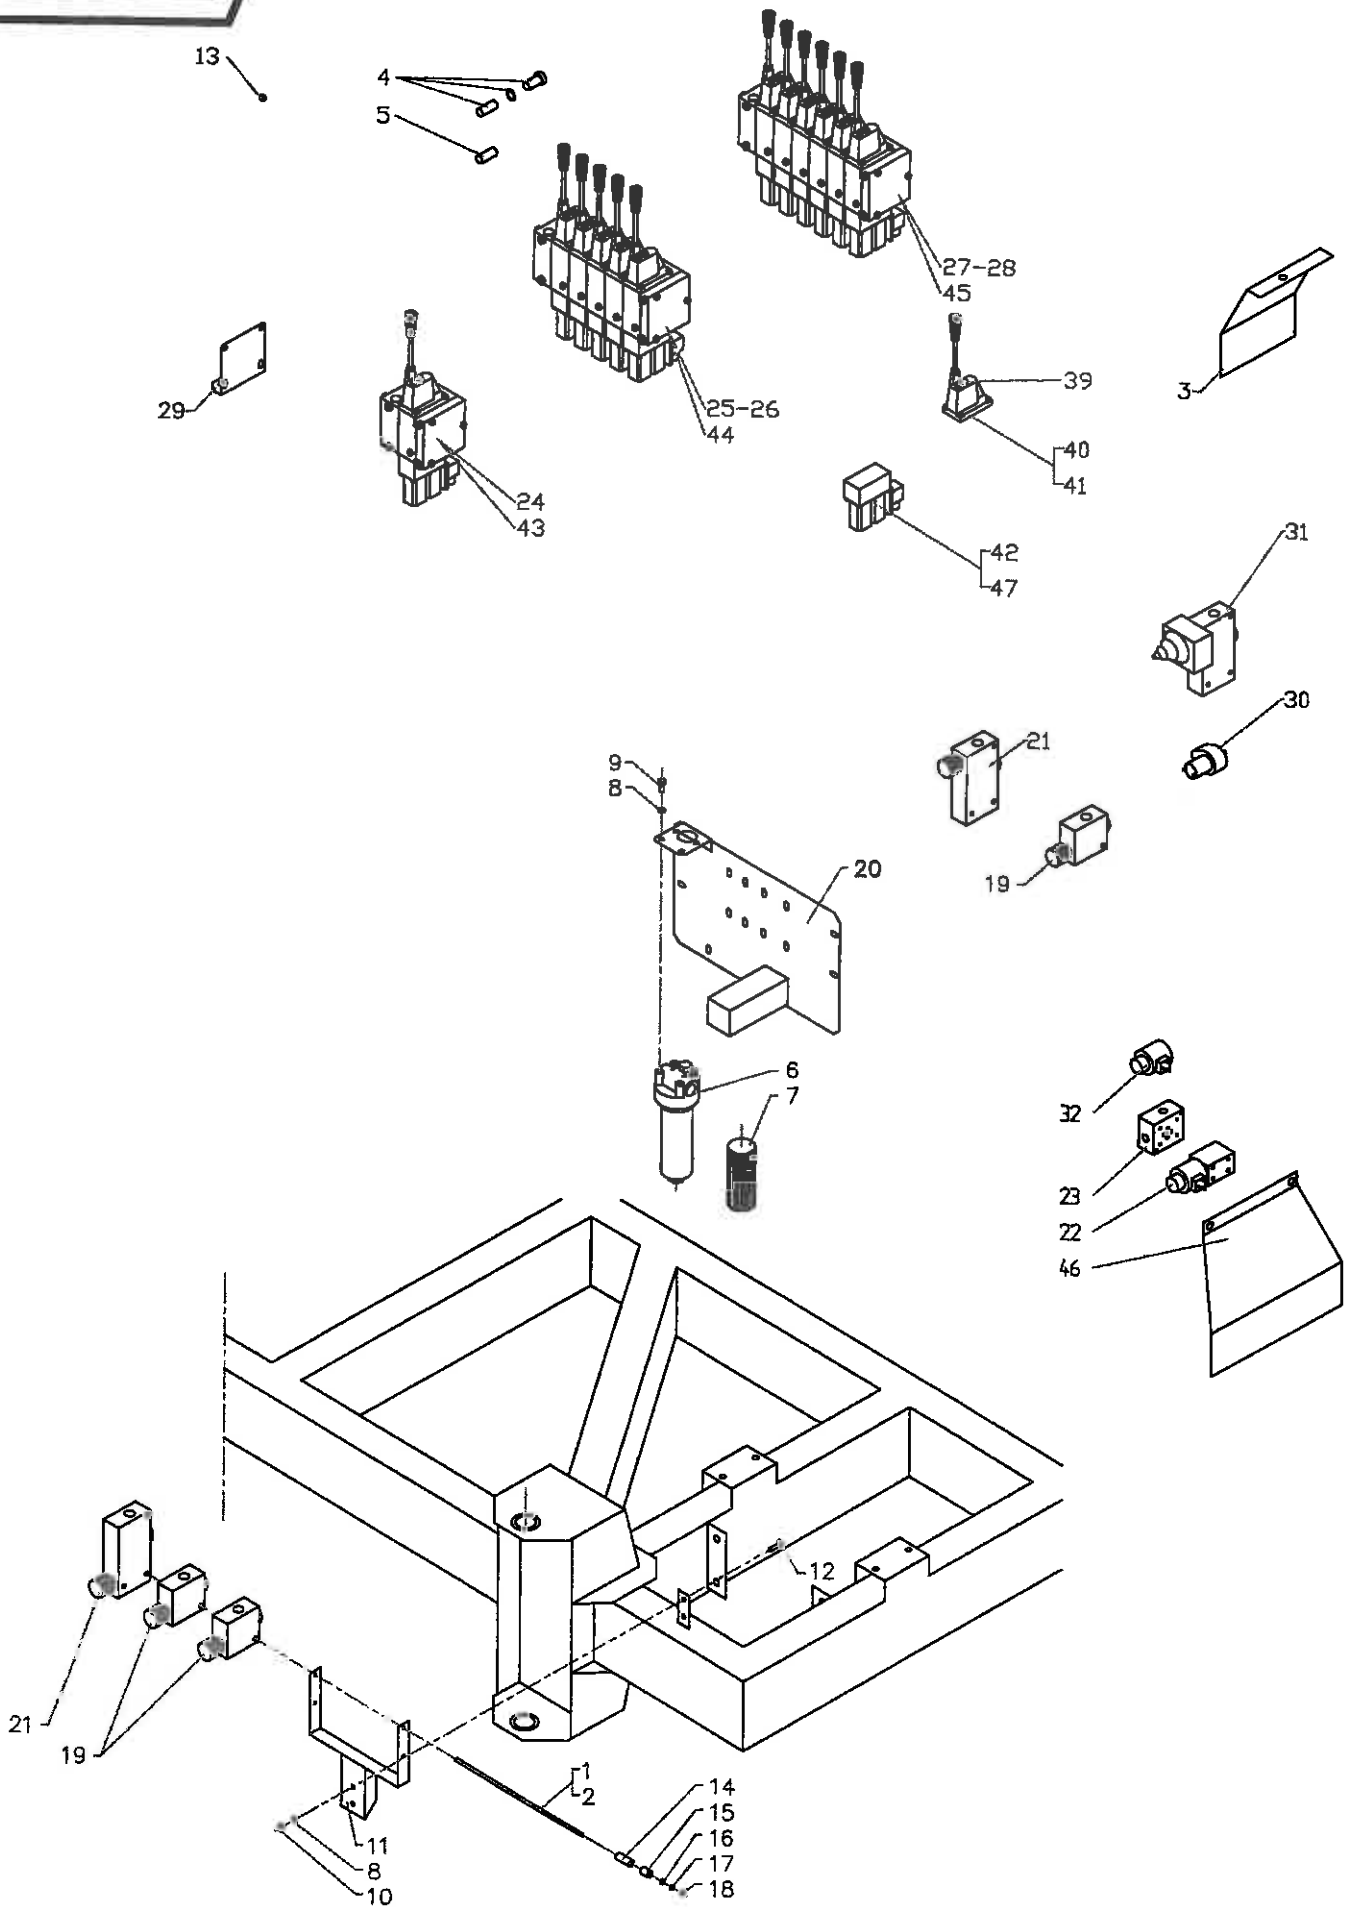

El-ventiler - PVG 32

Sugar Beet Harvester TT-800

Pos	Bestil nr.	Benævnelse	Description	Bezeichnung	Bemærkning
1	26487121	Gevindstang	Spindle	Spindel	L=275
2	26487122	Gevindstang	Spindle	Spindel	L=230
3	28620130	Skærm	Screen	Schirm	
4	702020	Closed Center	Closed Center	Closed Center	
5	702029	Open Center	Open Center	Öffen Center	
6	851268	Trykfilter Kpl.	Filter Cpl.	Filter Kpl.	Pi 3608-11
7	851269	Patron	Filter	Filter	Pi 1108 10 Micr
8	1930944	Fjederskive	Washer	Scheibe	M8
9	1923076	Stålsætskrue	Screw	Schraube	M8x16
10	1930727	Stålmøtrik	Nut	Mutter	M8
11	26493090	Bøjle	Clamp	Bügel	
12	1924051	Bræddebolt	Bolt	Bolz	M8x20
13	28628710	Dysseplade	Plate	Platte	Ø1xØ11,3
14	26487131	Bøsning	Bush	Busche	L=43
15	26487140	Bøsning	Bush	Busche	L=18,5
16	1930903	Skive	Washer	Scheibe	M6
17	1930943	Fjederskive	Washer	Scheibe	M6
18	1930726	Stålmøtrik	Nut	Mutter	M6
19	702375	Reguleringsventil	Valve	Ventil	Vpr/3/Ep/Mgb12
20	26321230	Ventilplade	Valve Plate	Ventilplatte	
21	702374	Reguleringsventil	Valve	Ventil	Vpr/3/Ep/Mgb12
22	702307	Magnetventil	Valve	Ventil	Hd5-Es-11l-012c/10
23	702310	Montageplade	Plate	Platte	
24	702258	Ventil	Valve	Ventil	157z 191600
25	702255	Ventil	Valve	Ventil	157z 191300
26	702254	Ventil	Valve	Ventil	157z 191200
27	702257	Ventil	Valve	Ventil	157z 191500
28	702256	Ventil	Valve	Ventil	157z 191400
29	28614970	Plade	Plate	Platte	
30	702379	El-Motor M/Geardel			
31	702376	El-Reguleringsventil	El-Valve	El Ventil	Vpr/3/Ep/Rem/1/12v
32	702336	El-Modul	El-Modul	El-Modul	
33					
34					
35					
36					
37					
38					
39	702021	Skruer + Møtrik	Screw + Nut	Schraube + Mutter	
40	702026	Pakningssæt	Gasket	Packung	
41	702019	Håndtagshus	Handle	Handgriff	
42	702022	El-Modul	El-Modul	El-Modul	
43	702241	Pakningssæt	Seal Set	Dichtungssatz	1 Bloks
44	702245	Pakningssæt	Seal Set	Dichtungssatz	5 Bloks
45	702246	Pakningssæt	Seal Set	Dichtungssatz	6 Bloks
46	28650760	Skærm	Screen	Schirm	
47	702001	Pakningssæt	Gasket	Packung