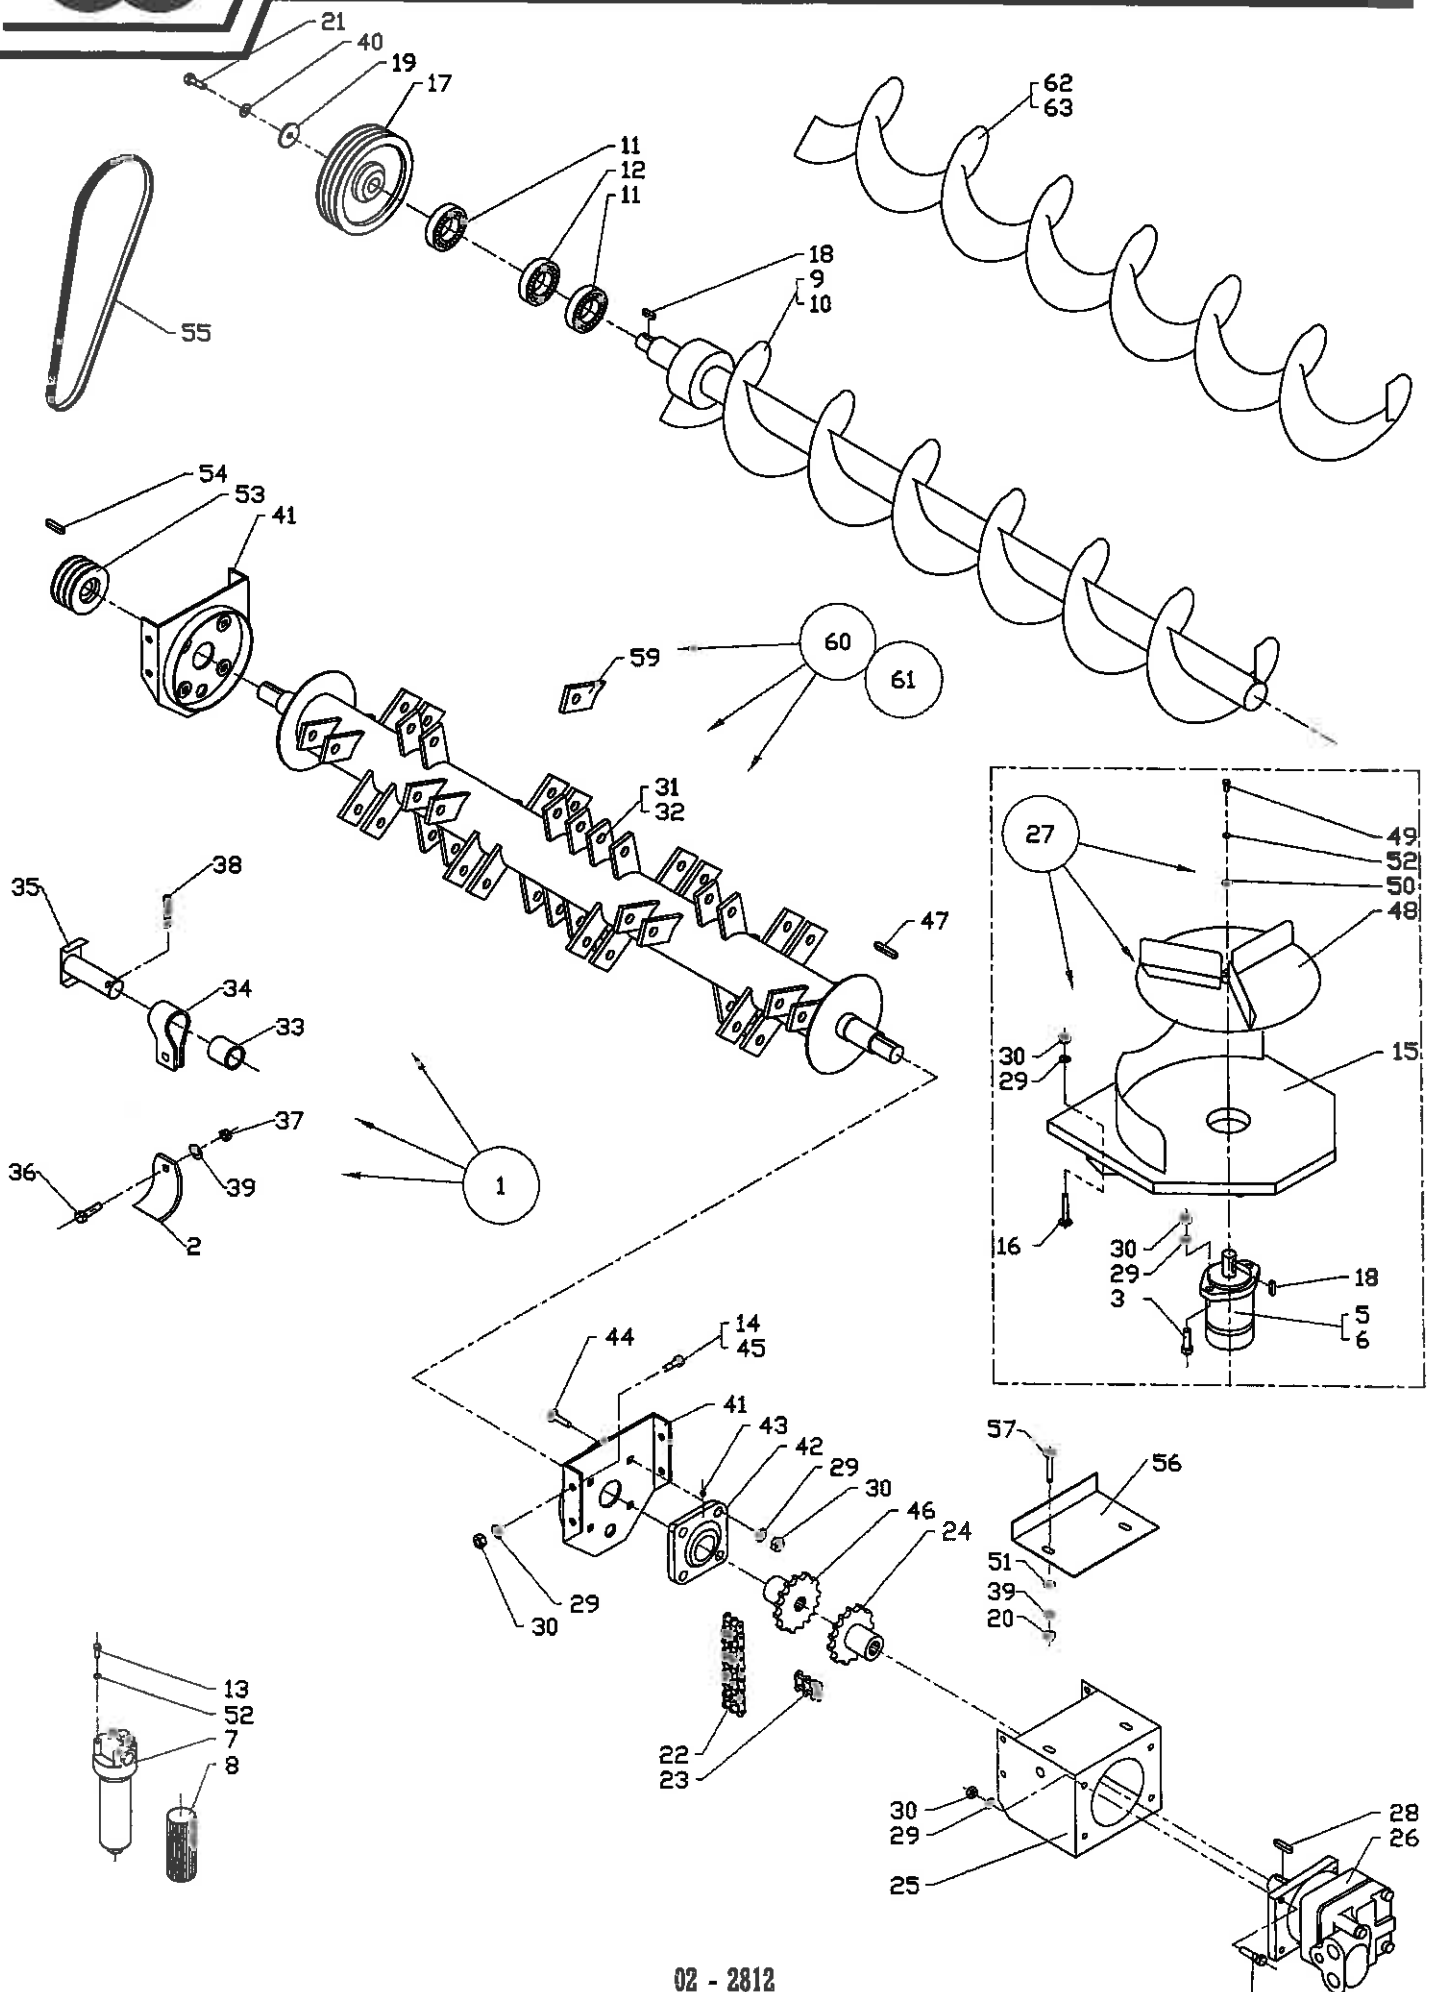

Slagleafterper

Sugar Beet Harvester TT-800

Pos	Bestil nr.	Benævnelse	Description	Bezeichnung	Bemærkning
1	850050	Kniv Kpl.	Knife Cpl.	Messer Kpl.	Pos.2,33,34,36,37,39
2	850049	Kniv	Knife	Messer	2rk-18 S. 3rk-24 S.
3	1923155	Stålsætskrue	Bolt	Bolz	M12x40
4					
5	851005	Oliemotor	Oil Motor	Öl Motor	Omp-100 Ø25
6	851091	Pakningssæt	Gasket Cpl.	Packung Kpl.	
7	851268	Trykfilter	Filter Cpl.	Filter Kpl.	Pi 3608-11
8	851269	Patron	Filter	Filter	Pi 1108 10 Micr
9	34322200	Snegl	Auger	Schnecke	2 Rækket
10	35322210	Snegl	Auger	Schnecke	3 Rækket
11	500845	Kugleleje	Ball Bearing	Kugellager	6210-Z
12	500022	Kugleleje	Ball Bearing	Kugellager	6210
13	1923076	Stålsætskrue	Screw	Schraube	M8x16
14	1923153	Stålsætskrue	Screw	Schraube	M12x30
15	34322250	Konsol	Console	Konsole	
16	1920313	Stålbolt	Bolt	Bolz	M12x65
17	34320270	Kileremskive	V-Belt Pulley	Keilreimenscheibe	
18	931364	Pasfeder	Key	Passfeder	8x7x30
19	26483530	Skive	Washer	Scheibe	
20	1930728	Stålmøtrik	Nut	Mutter	M10
21	1923152	Stålsætskrue	Screw	Schraube	M12x25
22	503297	Rullekæde 18 Led	Chain 18 Links	Kette 18 Glieder	Duplex 3/4"X7/16"
23	503241	Samieled	Joint Link	Sammelglied	Duplex 3/4"X7/17"
24	34499170	Kædehjul	Chain Wheel	Kettenrad	18 Tdr.
25	34499190	Motorkonsol	Console	Konsole	
26	851109	Volvo Motor	Volvo Motor	Volvo Motor	F12-40
27	28214780	Spredeskive Kpl.	Disc Cpl.	Scheibe Kpl.	Ekstra Udstyr
28	931368	Pasfeder	Key	Passfeder	8x7x50
29	1930907	Spændeskive	Washer	Scheibe	M12
30	1930805	Låsemøtrik	Nut	Mutter	M12
31	34320181	Knivtromle	Knife Braket	Messertromle	2 Rækket
32	35320191	Knivtromle	Knife Braket	Messertromle	3 Rækket
33	850047	Stålbøsning	Bush	Buchse	
34	850048	Knivholder	Holder	Halter	
35	34618460	Tap	Pin	Zapfen	
36	902716	Stålbolt	Bolt	Bolzen	Unf 7/16"X32
37	930804	Låsemøtrik	Nut	Mutter	Unf 7/16"
38	910764	Split	Split	Splint	Ø5x40
39	1930945	Fjederskive	Washer	Scheibe	M10
40	1930947	Fjederskive	Washer	Scheibe	M12
41	34486160	Lejeplade	Plate	Platte	
42	500965	Flangeleje	Bearing	Lager	Pcj-45
43	501913	Smørenippel	Grease Fitting	Schmiernippel	1/8"RG X 45°
44	1926055	Stålbreddebolt	Bolt	Bolzen	M12x35
45	1923154	Stålsætskrue	Screw	Schraube	M12x35
46	34499140	Kædehjul	Chain Wheel	Kettenrad	18 Tdr.
47	931224	Drivkile	Key	Passfeder	10x8x50
48	34320260	Tallerkenspreder	Disc	Scheibe	
49	1905532	Unbracoskrue	Screw	Schraube	Mc8x16
50	1930995	Spændeskive	Washer	Scheibe	M8
51	1930905	Spændeskive	Washer	Scheibe	M10
52	1930904	Fjederskive	Washer	Scheibe	M8
53	34486240	Kileremskive	V-Belt Pulley	Keilriemenscheibe	
54	931206	Drivkile	Key	Passfeder	8x7x40
55	505248	Kilerem	V-Belt	Keilriemen	A-48 3 Stk.
56	34499330	Plade Konsol	Console	Konsole	
57	1924101	Brædebolt	Bolt	Bolz	M10x25
58	1923156	Stålbolt	Bolt	Bolz	M12x45
59	34620210	Rep.Plade	Plate	Platte	2rk-38 S. 3rk-48 S.
60	34105420	Knivtromle Kpl.	Knife Braket	Messertromle	2 Rk Pos. 1,31
61	35105430	Knivtromle Kpl.	Knife Braket	Messertromle	3 Rk Pos. 1,32
62	34322206	Snegl Løs	Auger Loose	Schnecke Los	2 Rækket
63	35322216	Snegl Løs	Auger Loose	Schnecke Los	3 Rækket