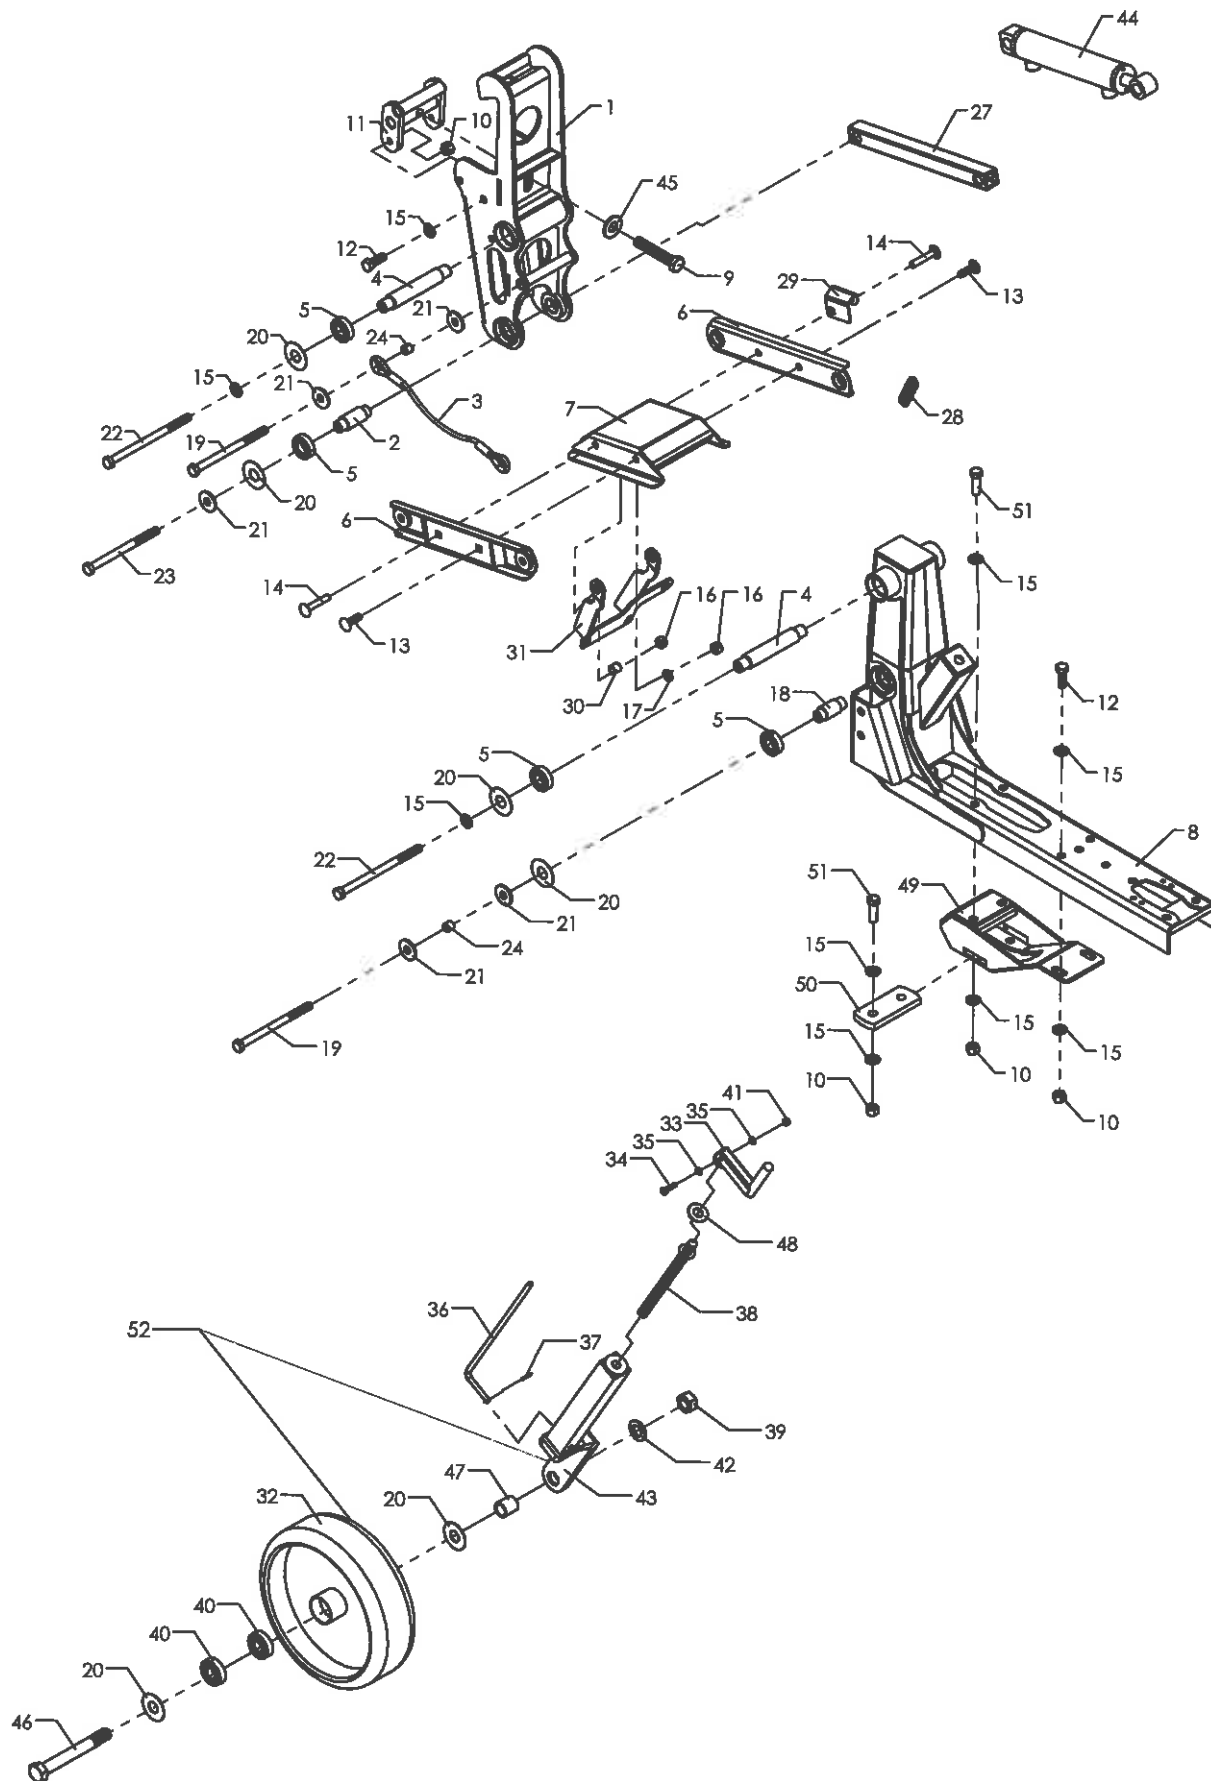

Rensesektion - Kartoffler

Radrenser

Pos	Bestil nr.	Benævnelse	Description	Bezeichnung	Bemærkning
1	97708300	Ophængssektion	Console	Konsole	
2	97708630	Bøsning f. cylinder	Buch	Buchse	
3	912007	Wirestrop	Draht	Wire	6x345mm ø16køvs
4	97708620	Aksel for parallelarm	Shaft	Achse	
5	500785	Kugleleje	Ball bearing	Kugellager	6004-2RSH
6	97708600	Parallelarm	Arm	Arm	
7	97708682	Midterklods f. parallelarm	Console	Konsole	
8	97712005	Rensesektion	Console	Konsole	
9	1920417	Stålbolt	Bolt	Bolzen	M16x90
10	1930805	Låsemøtrik	Nut	Mutter	M12
11	97708700	Spændelement f. sektion	Console	Konsole	
12	1923154	Stålsætskrue	Screw	Schraube	M12x35
13	1926025	Stålbræddebolt	Bolt	Bolzen	M10x35
14	1924111	Bræddebolt	Bolt	Bolzen	M10x75
15	1930875	Facetskive	Washer	Scheibe	M12
16	1930803	Låsemøtrik	Nut	Mutter	M10
17	1930905	Spændeskive	Washer	Scheibe	M10
18	97708640	Bøsning for cylinder	Buch	Buchse	
19	1920325	Stålbolt	Bolt	Bolzen	M12x170
20	97712540	Skive	Washer	Scheibe	Ø21/Ø51 x 1
21	1930208	Spændeskive	Washer	Scheibe	
22	1922671	Stålbolt	Bolt	Bolzen	M12x190
23	1920324	Stålbolt	Bolt	Bolzen	M12x160
24	97712560	Bøsning f. rensesektion	Buch	Buchse	
27	97712790	Afstandsør	Pipe	Rohr	
28	850622	Trækfeder	Spring	Feder	
29	97712810	Beslag f. fjeder	Suspension	Beschlag	
30	97671050	Afstandør	Bush	Busche	
31	97711210	Lås f. sektion	Lock	Sperren	
32	800896	Hjul	Wheel	Rad	GK 6204 Halvmassiv
33	850454	Håndtag	Handle	Griff	
34	1923053	Stålsætskrue	Screw	Schraube	M6x25
35	1930903	Spændeskive	Washer	Scheibe	M6
36	850451	Dybdemåler	Rod	Stange	
37	910080	Split	Pin	Stift	ø3,2x20
38	850453	Spindel	Spindle	Spindel	
39	1930809	Låsemøtrik	Nut	Mutter	M20
40	500684	Kugleleje	Ball Bearing	Kugellager	6204-RS
41	1930801	Låsemøtrik	Nut	Mutter	M6
42	1930910	Spændeskive	Washer	Scheibe	M20
43	850452	Hjulgaffel	Wheel fork	Radgabel	
44	97708365	Parallelcylinder f. sektionssløft	Cylinder cpl.	Zylinder Kpl.	
45	1930929	Spændeskive	Washer	Scheibe	M16
46	1922815	Stålbolt	Bolt	Bolzen	M20x160
47	97715630	Afstandsøsning f. støttehjul	Buch	Buchse	
48	1930908	Spændeskive	Washer	Scheibe	M14 LETTE
49	97710680	Konsole	Console	Konsole	
50	97670980	Beslag f. s-tand / sporhjul	Plate	Platte	
51	1923155	Stålsætskrue	Screw	Schraube	M12x40
52	97715690	Støttehjul f. rensesektion kpl.	Wheel, cpl.	Rad, kpl.	