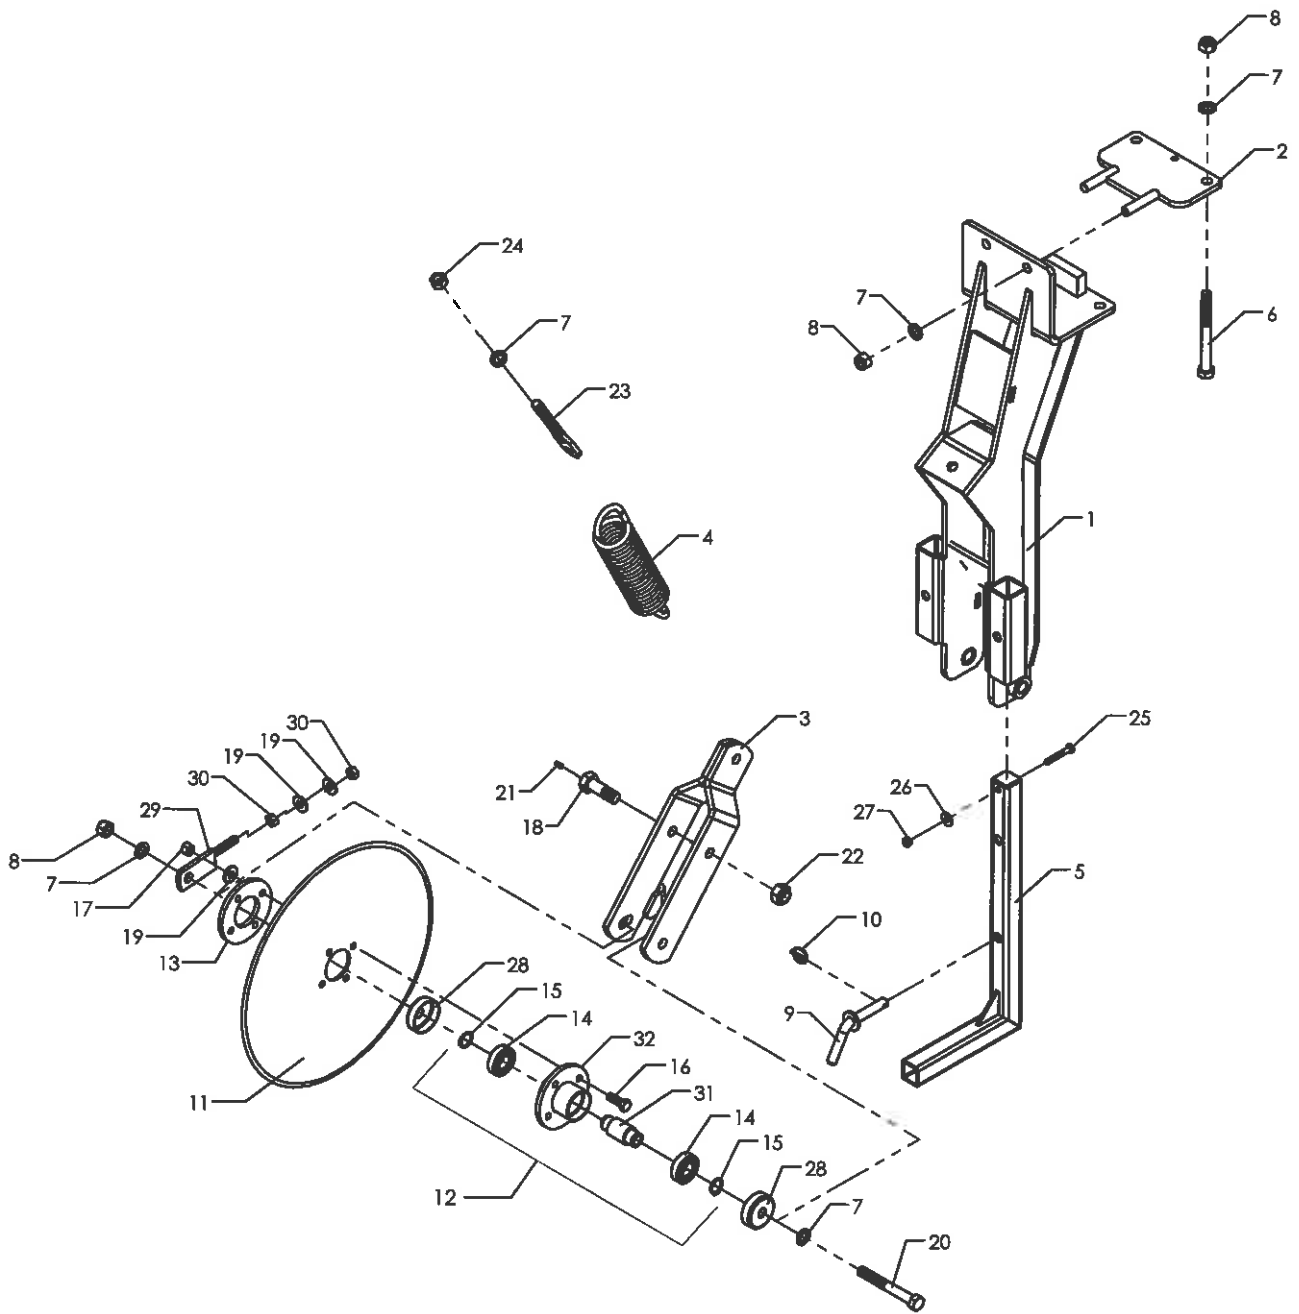

Stabilatorskive

Radrenser

Pos	Bestil nr.	Benævnelse	Description	Bezeichnung	Bemærkning
1	97670422	Arm for stab.skive	Arm	Arm	
2	97658030	Spændeplade f. A-ramme	Retainer bar	Beschlag	
3	850458	Hjulgaffel	Wheel fork	Radgabel	
4	850461	Stabilisatorfjeder	Spring	Feder	
5	97678160	Støtteben	Stay'leg	Fusstütze	
6	1922714	Stålbolt	Bolt	Bolzen	M16x160
7	1930909	Spændeskive	Washer	Scheibe	M16
8	1930807	Låsemøtrik	Nut	Mutter	M16
9	70609240	Splitbolt	Bolt	Bolz	
10	910975	Traktorsplit	Linch pin	Klappsplint	ø4,5
11	850457	Rulleskær	Disc	Scheibe	
12	850466	Nav kpl.	Hub cpl.	Nabe kpl.	
13	850465	Støttering	Washer	Scheibe	
14	500798	Kugleleje	Ball bearing	Kugellager	6205-2RS
15	932025	Seegering	Snap ring	Sicherungsring	U-25
16	1923154	Stålsætskrue	Screw	Schraube	M12x35
17	1930805	Låsemøtrik	Nut	Mutter	M12
18	97701800	Bolt f. stabilisatorskive	Bolt	Bolzen	M20
19	1930907	Spændeskive	Washer	Scheibe	M12 - plan
20	1922711	Stålbolt	Bolt	Bolzen	M16x130
21	13840800	Smørenippel	Grease fitting	Schmiernippel	Lige m6x1mm
22	1930809	Låsemøtrik	Nut	Mutter	M20
23	850459	Fjederstrammer	Console	Konsole	
24	1930732	Stålmøtrik	Nut	Mutter	M16
25	1922618	Stålbolt	Bolt	Bolz	M8x55
26	1930904	Spændeskive	Washer	Scheibe	M8
27	1930802	Låsemøtrik	Nut	Mutter	M8
28	850464	Kapsel	Cap	Kapsel	57 mm
29	850460	Justerebeslag	Console	Konsole	
30	1930730	Stålmøtrik	Nut	Mutter	M12
31	97715760	Nav	Nav	Nav	
32	97715770	Navhus	Hub Housing	Nabengehäuse