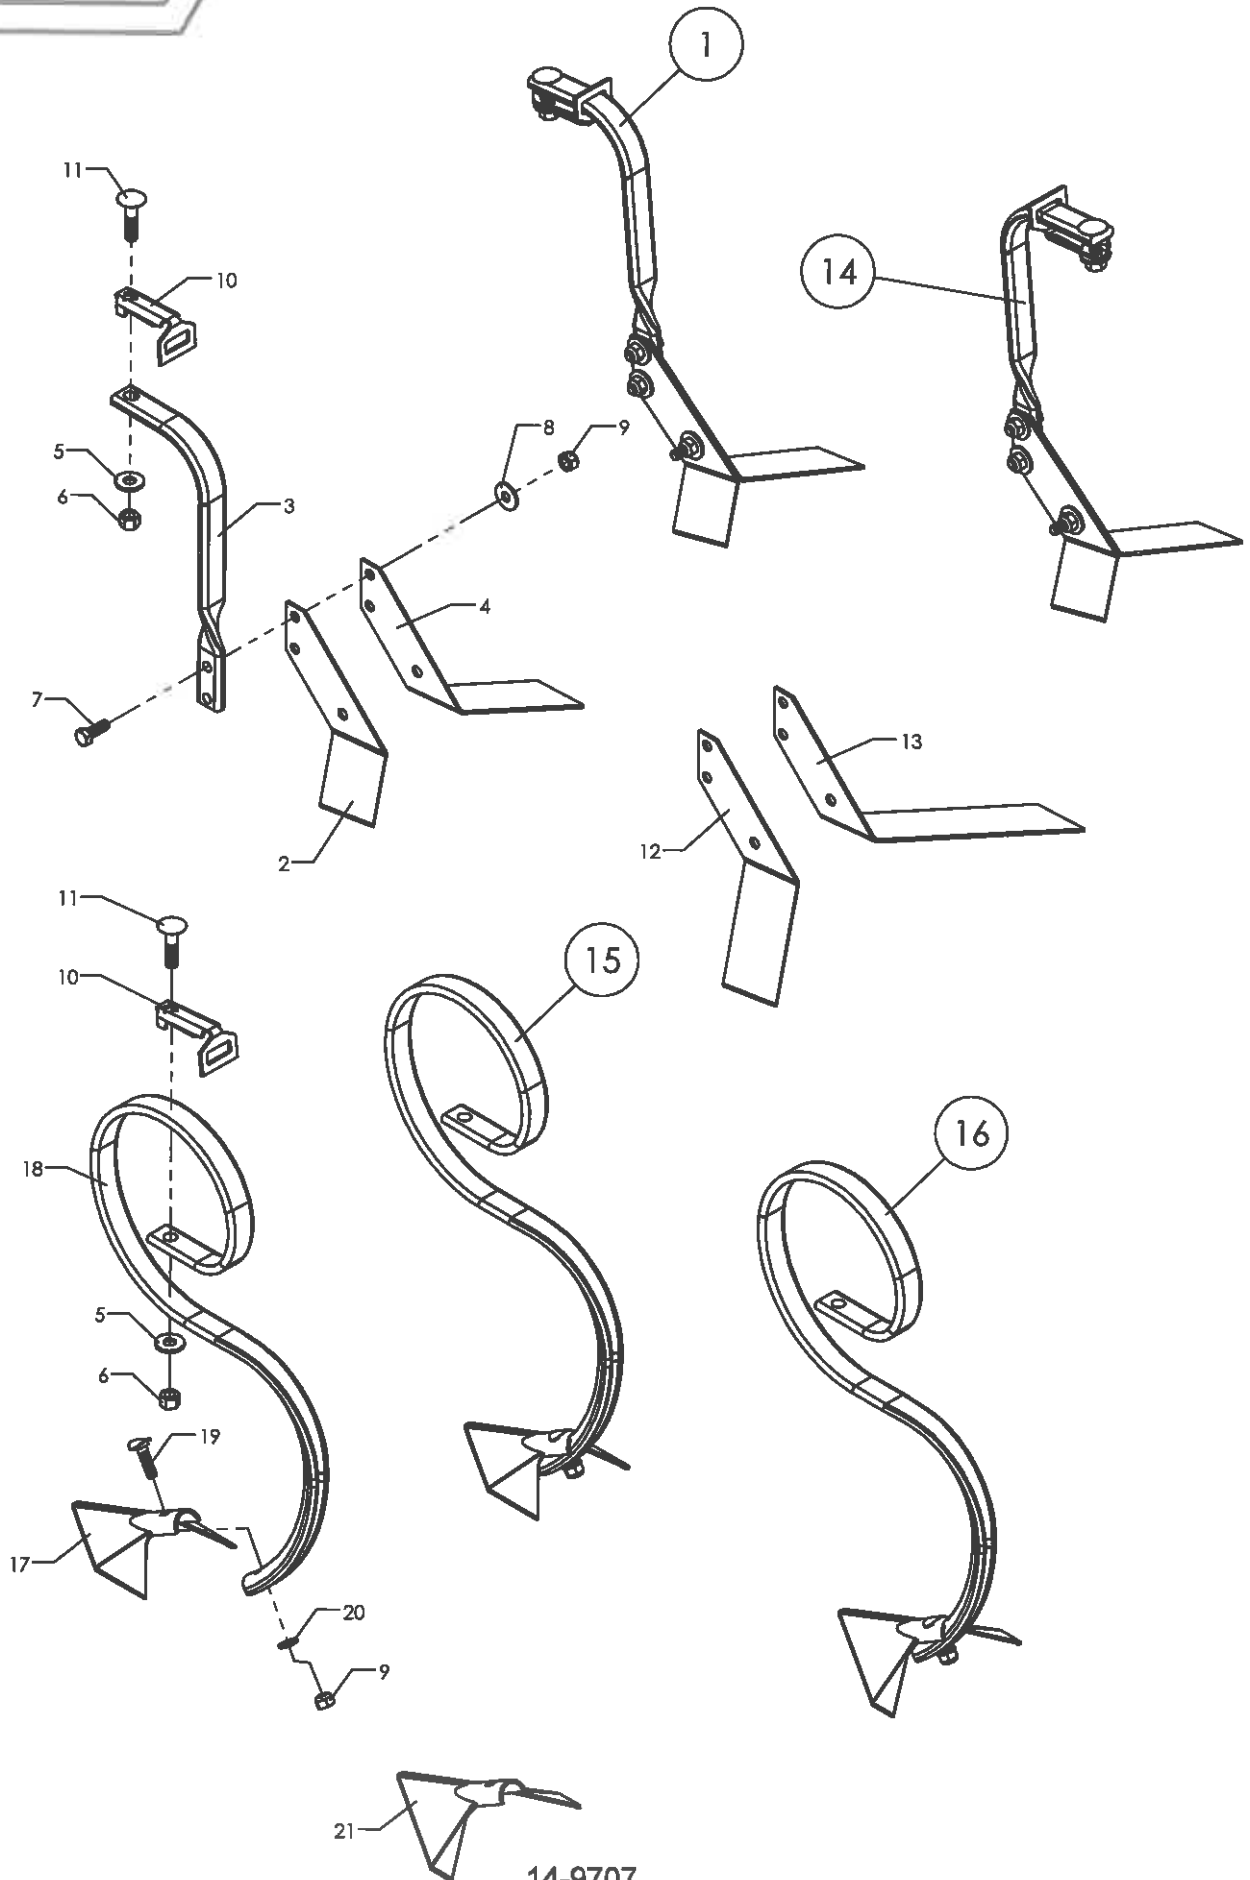

Vinkelskær

14-9707

Radrenser

Pos	Bestil nr.	Benævnelse	Description	Bezeichnung	Bemærkning
1	97001130	Vinkelskær, kpl.	Angle share	Vinkelschar	
2	97670081	Vinkelskær V. - kort	Share	Schar	L = 125 mm
3	97655430	Fjedertand	Tines	Zinken	
4	97670082	Vinkelskær H. - kort	Share	Schar	L = 125 mm
5	1930907	Spændeskive	Washer	Scheibe	M12 - plan
6	1930805	Låsemøtrik	Nut	Mutter	M12
7	1922628	Stålbolt	Bolt	Bolzen	M10x30
8	1930925	Spændeskive	Washer	Scheibe	M10 - svær
9	1930803	Låsemøtrik	Nut	Mutter	M10
10	850698	Bøjle	Bow	Bügel	
11	1926058	Bræddebolt	Carriage bolt	Flachrundschrabe	M12x50
12	97655451	Vinkelskær - venstre	Share	Schar	Lang model
13	97655452	Vinkelskær - højre	Share	Schar	Lang model
14	97001131	Vinkelskær, kpl.	Angle share	Vinkelschar	
15	850456	VCO-tand, kpl.	Tines, cpl.	Zinken, Kpl.	135 mm
16	850768	VCO-tand, kpl.	Tines, cpl.	Zinken, Kpl.	200 mm
17	850426	Radrenserkær	Share	Schar	135 mm
18	850501	VCO-tand	Tines	Zinken	
19	850433	Bolt	Bolt	Bolzen	M10x40
20	1930905	Spændeskive	Washer	Scheibe	M10
21	850432	Radrenserkær	Share	Schar	200 mm