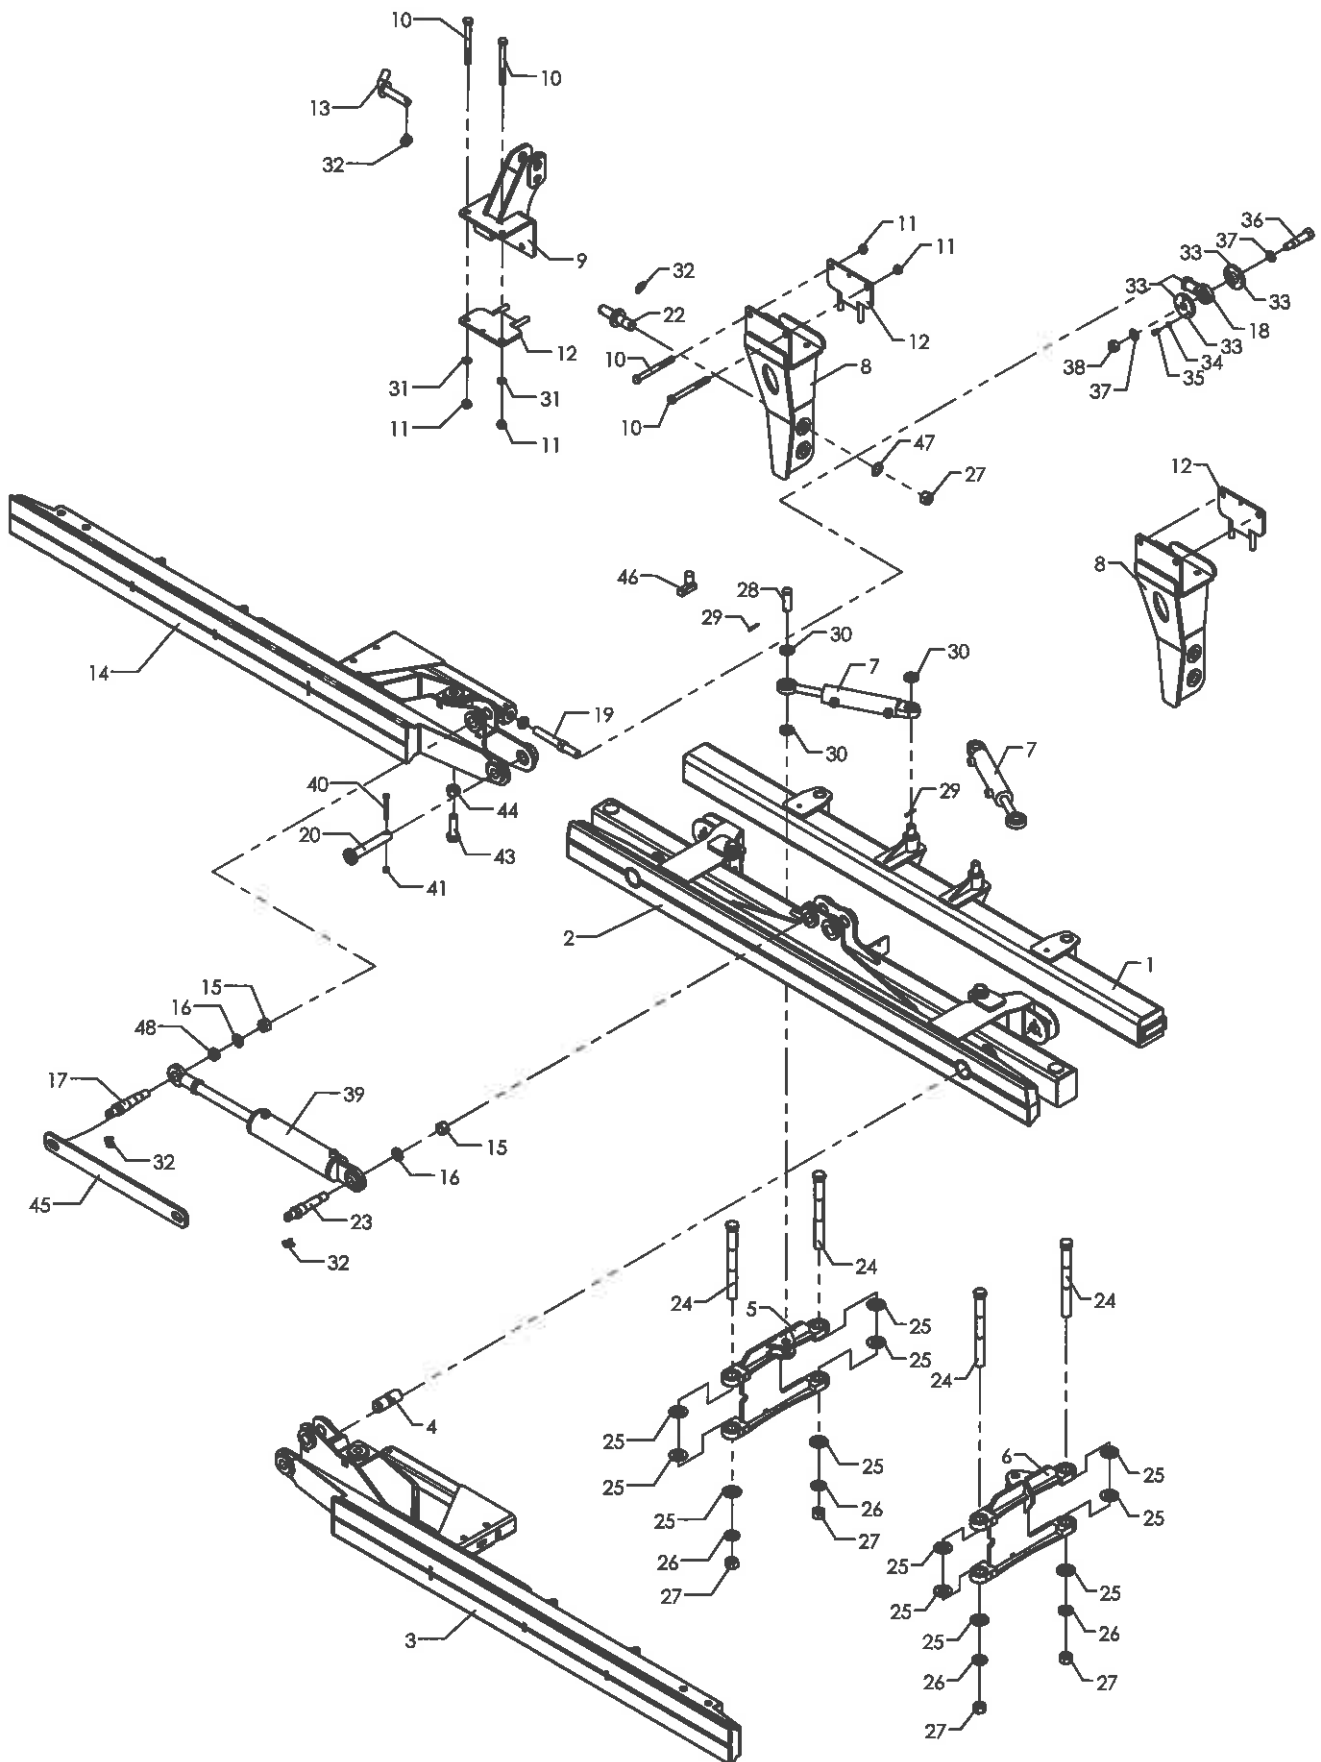

Index

Liftbeslag-Bomme, 6 meter

14-9701

Radrenser

Pos	Bestil nr.	Benævnelse	Description	Bezeichnung	Bemærkning
1	97708000	Bom forreste	Console	Konsole	
2	97707800	Midterbom	Console	Konsole	
3	97707850	Bom, højre	Console, right	Konsole, rechts	
4	97708110	Bøsning	Bush	Busch	
5	97715700	Parallelarm	Console	Konsole	
6	97715710	Parallelarm	Console	Konsole	
7	855108	Cylinder	Cylinder	Zylinder	
8	97341881	Liftbeslag	Console	Konsole	
9	97670410	Topstangsbeslag	Console	Konsole	
10	1922715	Stålbolt	Bolt	Bolzen	M16x170
11	1930807	Låsemøtrik	Nut	Mutter	M16
12	97658030	Spændeplade f. A-ramme	Retainer bar	Beschlag	
13	93456440	Splitbolt	Pin	Zapfen	
14	97715720	Bom, Venstre	Console, Left	Konsole, Links	
15	1930810	Låsemøtrik M24	Nut	Mutter	M24
16	1930912	Spændeskive	Washer	Scheibe	M24
17	97649760	Bolt	Bolt	Bolz	
18	501209	Ledleje	Bearing	Gelenk	GIL 25 DO
19	97683070	Gevindstang	Bolt	Bolt	
20	97710310	Aksel f. opklap	Pin	Zapfen	
21	1930867	Kontramøtrik	Nut	Mutter	M24x2
22	97657700	Koblingstap	Pin	Zapfen	
23	97700500	Bolt	Bolt	Bolz	
24	97657610	Bolt	Bolt	Bolz	
25	97657600	Skive	Washer	Scheibe	
26	1930955	Fiederskive	Washer	Scheibe	M30
27	1930814	Låsemåtrik	Lock Nut	Mutter	M30
28	97663830	Bolt	Bolt	Bolz	
29	910764	Split	Split	Splint	∅5x40
30	1930913	Spændeskive	Washer	Scheibe	M28
31	1930909	Spændeskive	Washer	Scheibe	M16
32	910980	Traktorsplit	Split	Splint	∅10x45
33	97713290	Bøsning	Bush	Busch	
34	1930924	Spændeskive	Washer	Scheibe	M8
35	1902151	Stålsætskrue	Bolt	Bolzen	M8x20 sort
36	97713300	Bolt	Bolt	Bolzen	
37	1930910	Spændeskive	Washer	Scheibe	M20
38	1930733	Stålmøtrik	Nut	Mutter	M20
39	97700610	Cylinder kpl.	Cylinder cpl.	Zylinder kpl.	
40	1920217	Stålbolt	Bolt	Bolzen	M10x90
41	1930803	Låsemøtrik	Nut	Mutter	M10
42	501804	Smørenippel	Grease fitting	Schmiernippel	MF8x1
43	1922902	Stålbolt	Bolt	Bolz	M24x80
44	1930735	Stålmøtrik	Nut	Mutter	M24
45	97680600	Låsestang	Shaft	Welle	
46	702394	Kontra/drøveventil	Valve	Ventil	1/4"
47	1930914	Spændeskive	Washer	Scheibe	M30
48	97701300	Ring	Ring	Ring	13mm.