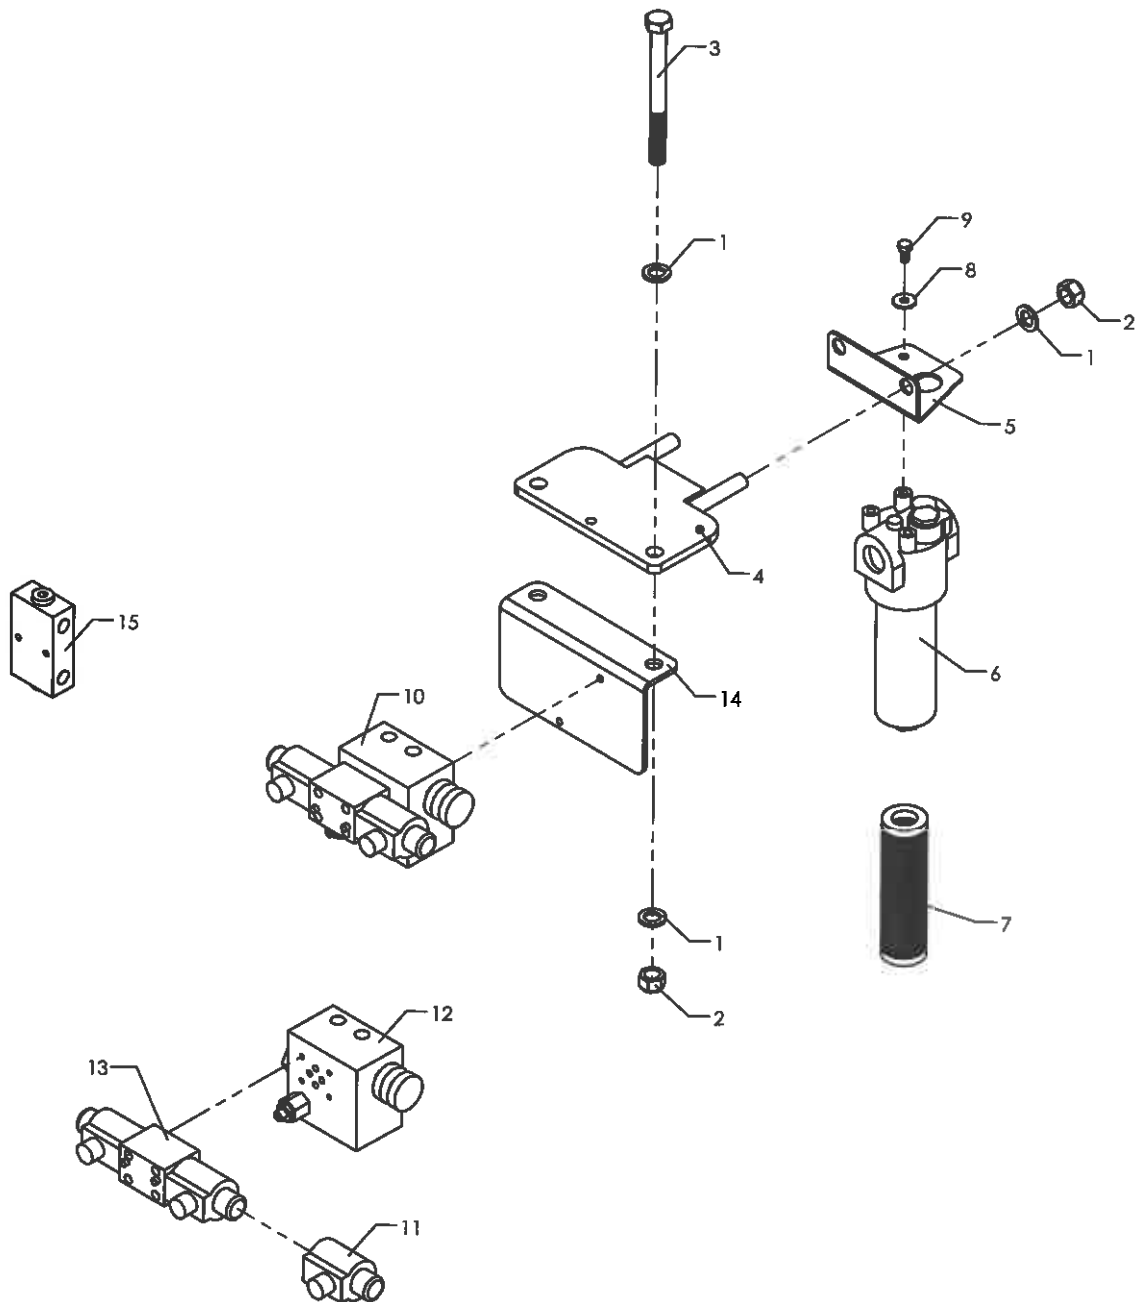

Hydraulik

Radrenser

Pos	Bestil nr.	Benævnelse	Description	Bezeichnung	Bemærkning
1	1930909	Spændeskive	Washer	Scheibe	M16
2	1930807	Låsemøtrik	Nut	Mutter	M16
3	1922715	Stålbolt	Bolt	Bolzen	M16x170
4	97658030	Spændeplade f. A-ramme	Retainer bar	Beschlag	
5	97682210	Beslag f. filter	Platte	Platte	
6	851268	Højtryksfilter, kpl.	Press filter, cpl.	Druckfilter, Kpl.	PI 3608 11 NBR
7	851269	Filterindsats	Filter	Filter	PI 1108 MIC 10
8	1930904	Spændeskive	Washer	Scheibe	M8
9	1923076	Stålsætskrue	Screw	Schraube	M8x16
10	858006	On/off ventil f. Visionstyring	Valve	Ventil	
11	858008	El-spole	El-modul	El-modul	
12	858010	Blok	Platte	Platte	
13	858009	On/off ventil	On/off valve	Ventil	
14	97701110	Plade f. ventil	Platte	Platte	
15	702304	Pilotstyret kontraventil, dobb.	Valve	Ventil