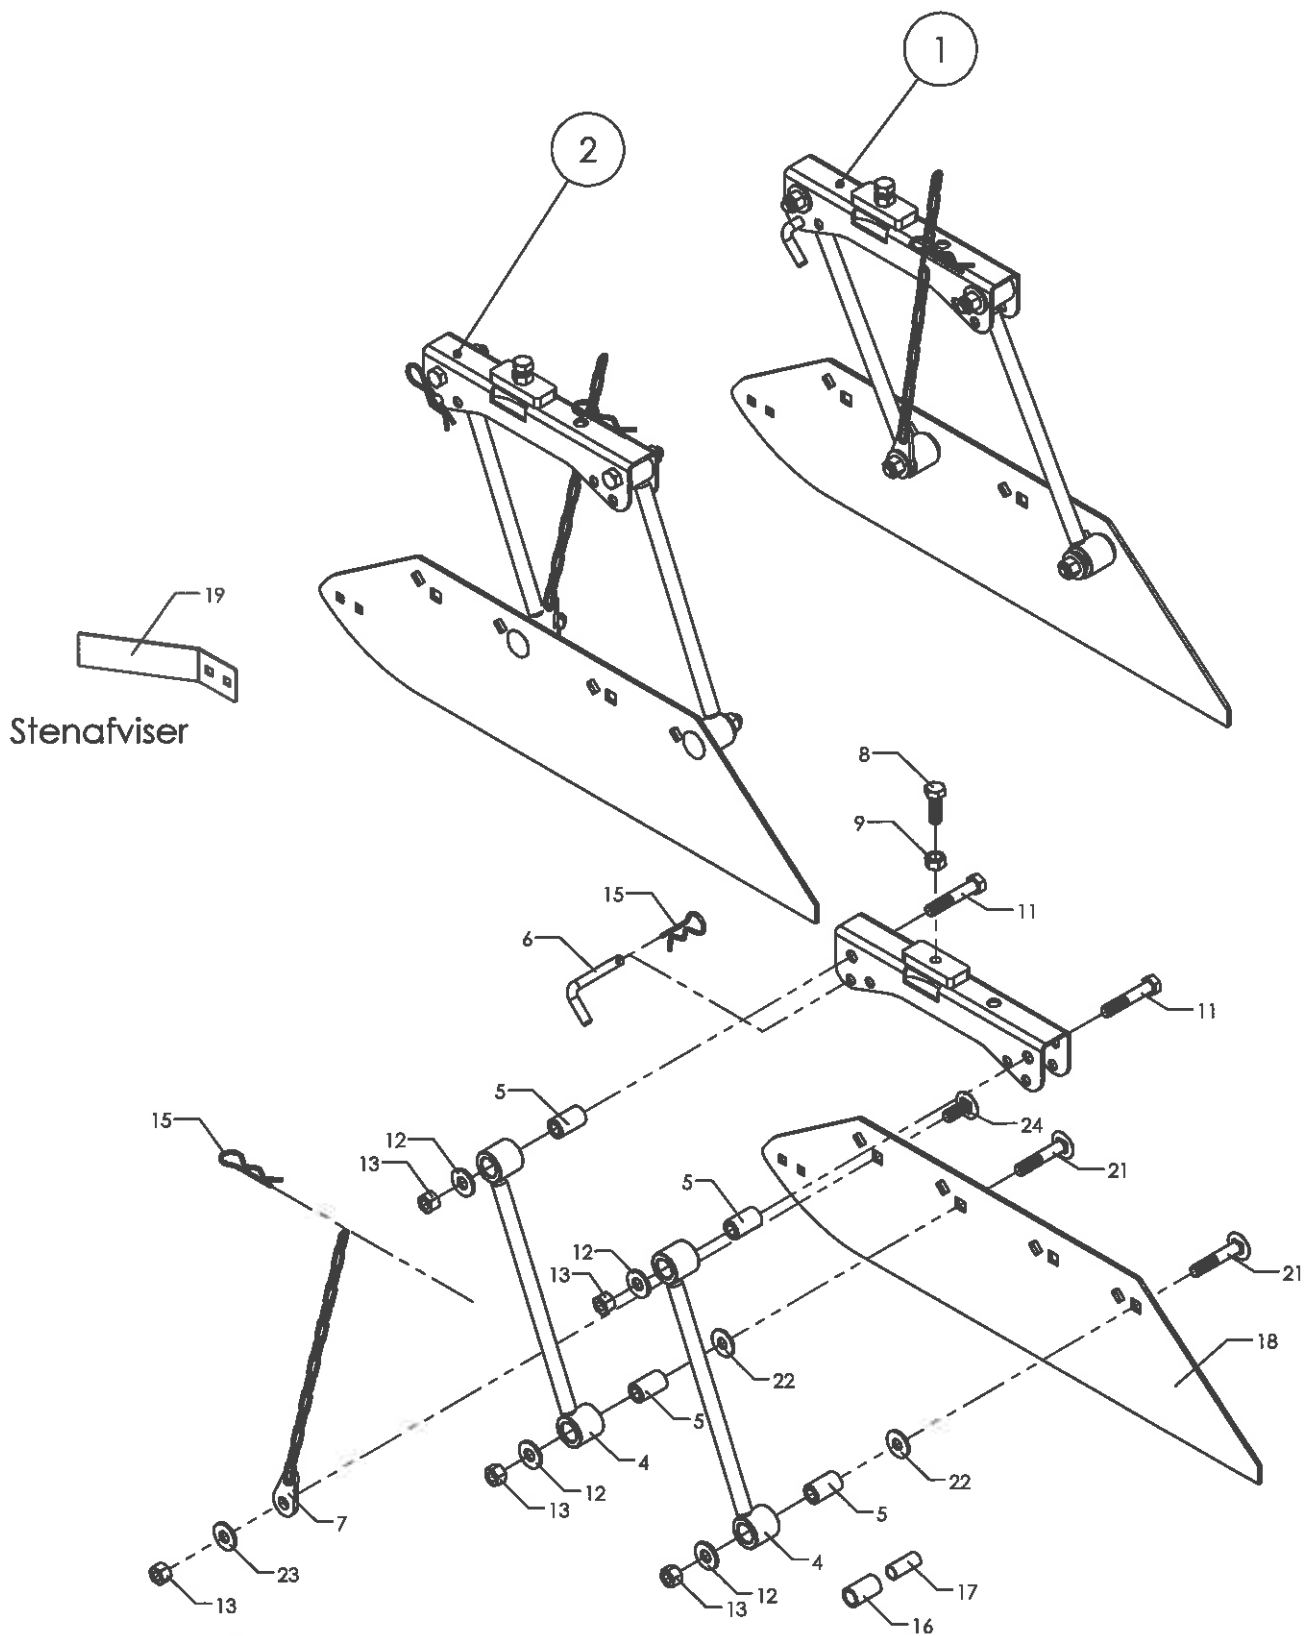

Skærmlplader

Radrenser

Pos	Bestil nr.	Benævnelse	Description	Bezeichnung	Bemærkning
1	97001280	Skæmplader, kpl. højre	Plate, cpl. right	Platte, Kpl. Rechts	
2	97001290	Skæmplader, kpl. venstre	Plate, cpl. left	Platte, Kpl. Links	
3	97680640	Ophæng f. skæmplade	Console	Konsole	
4	97680650	Parallelarm	Arm	Arm	
5	97648450	Bøsning, kpl.	Bush	Buchse	
6	97670970	Nagle f. skæmplade	Bolt	Bolz	
7	97680700	Kædestrop	Chain	Kette	Eksraudstyr
8	1923154	Stålsætskrue	Screw	Schraube	M12x35
9	1930730	Stålmøtrik	Nut	Mutter	M12
11	1922663	Stålbolt	Bolt	Bolzen	M12x65
12	1930927	Spændeskive	Washer	Scheibe	M12 - svær
13	1930805	Låsemøtrik	Nut	Mutter	M12
15	910330	Hårnåle split	Split	Splint	ø3 - lige
16	97682060	Plastbøsning f. skæmplade	Bush	Busche	
17	97682080	Bøsning f. plastbøsning	Bush	Busche	
18	97648430	Skæmplade	Screenplate	Schirmplatte	
19	97701520	Stenafviser	Stone rejecter	Steinablehnen	
21	97715670	Stålbræddebolt	Carriage bolt	Flachrundschrabe	M12x70 - Special
22	97715680	Skive	Washer	Scheibe	Special
23	1930907	Spændeskive	Washer	Scheibe	M12 - plan
24	1926054	Bræddebolt	Screw	Schraube	M12x30