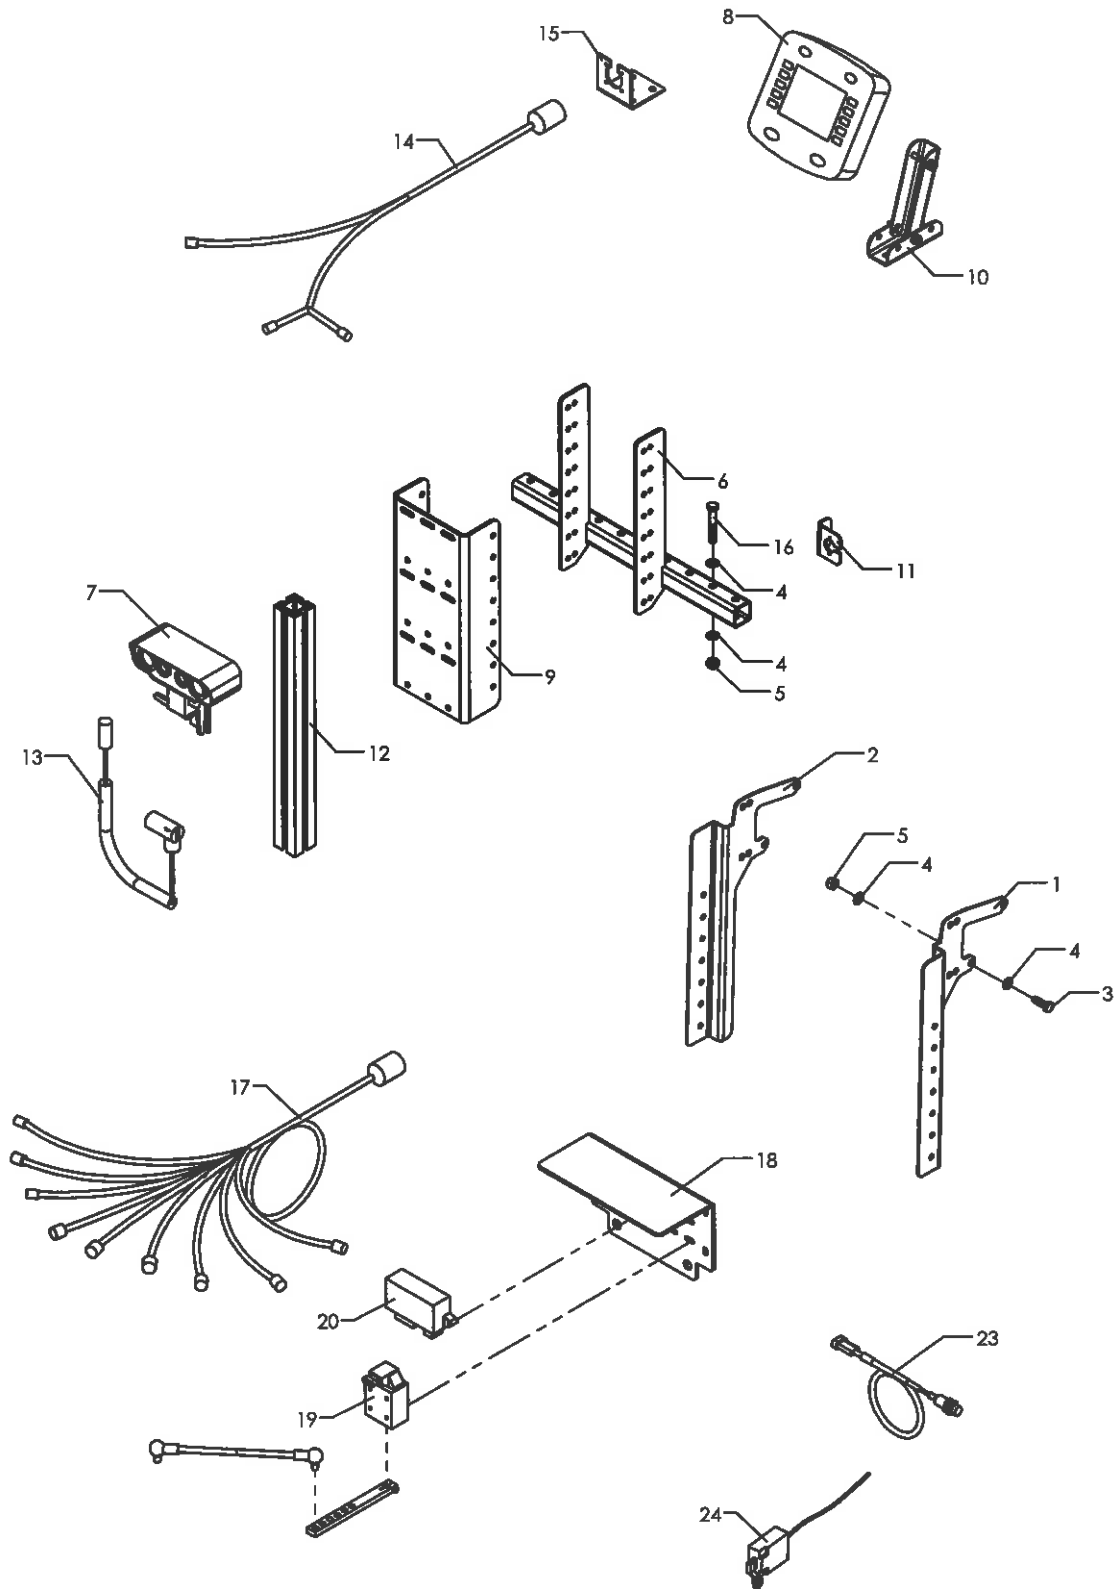

Kamerastyring

Radrenser

Pos	Bestil nr.	Benævnelse	Description	Bezeichnung	Bemærkning
1	97714030	Plade f. kamerabeslag H	Plate H	Platte H	
2	97714031	Plade f. kamerabeslag V	Plate V	Platte V	
3	1923104	Stålsætskrue	Screw	Schraube	M10x30
4	1930905	Spændeskive	Washer	Scheibe	M10
5	1930803	Låsemøtrik	Nut	Mutter	M10
6	97683020	Beslag f. kamerabeslag	Suspension	Beschlag	V. 9 meter bom
7	858017	Kamera - dobbelt (ny type)	Camera	Kamera	
8	858018	Communicator - sort/hvid	Terminal	Terminal	
9	97701070	Kamerabeslag	Suspension	Beschlag	
10	97701040	Konsol f. Agrocom display	Console	Konsole	
11	97701080	Holder f. kamerastik	Holder	Beschlag	
12	858024	Kamerabeslag	Profile alu.	Profile Alu.	
13	858034	Ledning f. kamera	Kamera cable	Kamera Kabel	
14	858020	Kabel, traktor	Cable, tractor	Kabel, Traktor	
15	97701120	Holder f. traktorkabel	Holder	Beschlag	
16	1920214	Stålbolt	Bolt	Bolzen	M10x70
17	858019	Kabel	Cable	Kabel	
18	97701090	Beslag f. vinkelsensor	Suspension	Beschlag	
19	858023	Feedback sensor, kpl.	Feedback sensor, cpl.	Feedback Sensor, Kpl.	
20	858029	Styremodul f. kamera	Steering module	Führungs Modul	
21	97701320	Hjulafaster, kpl. - Culti-Cam	Scanner, cpl.	Abtasten, Kpl.	
22	97701330	Redskabsendestop - Culti-Cam	Swich	Swits