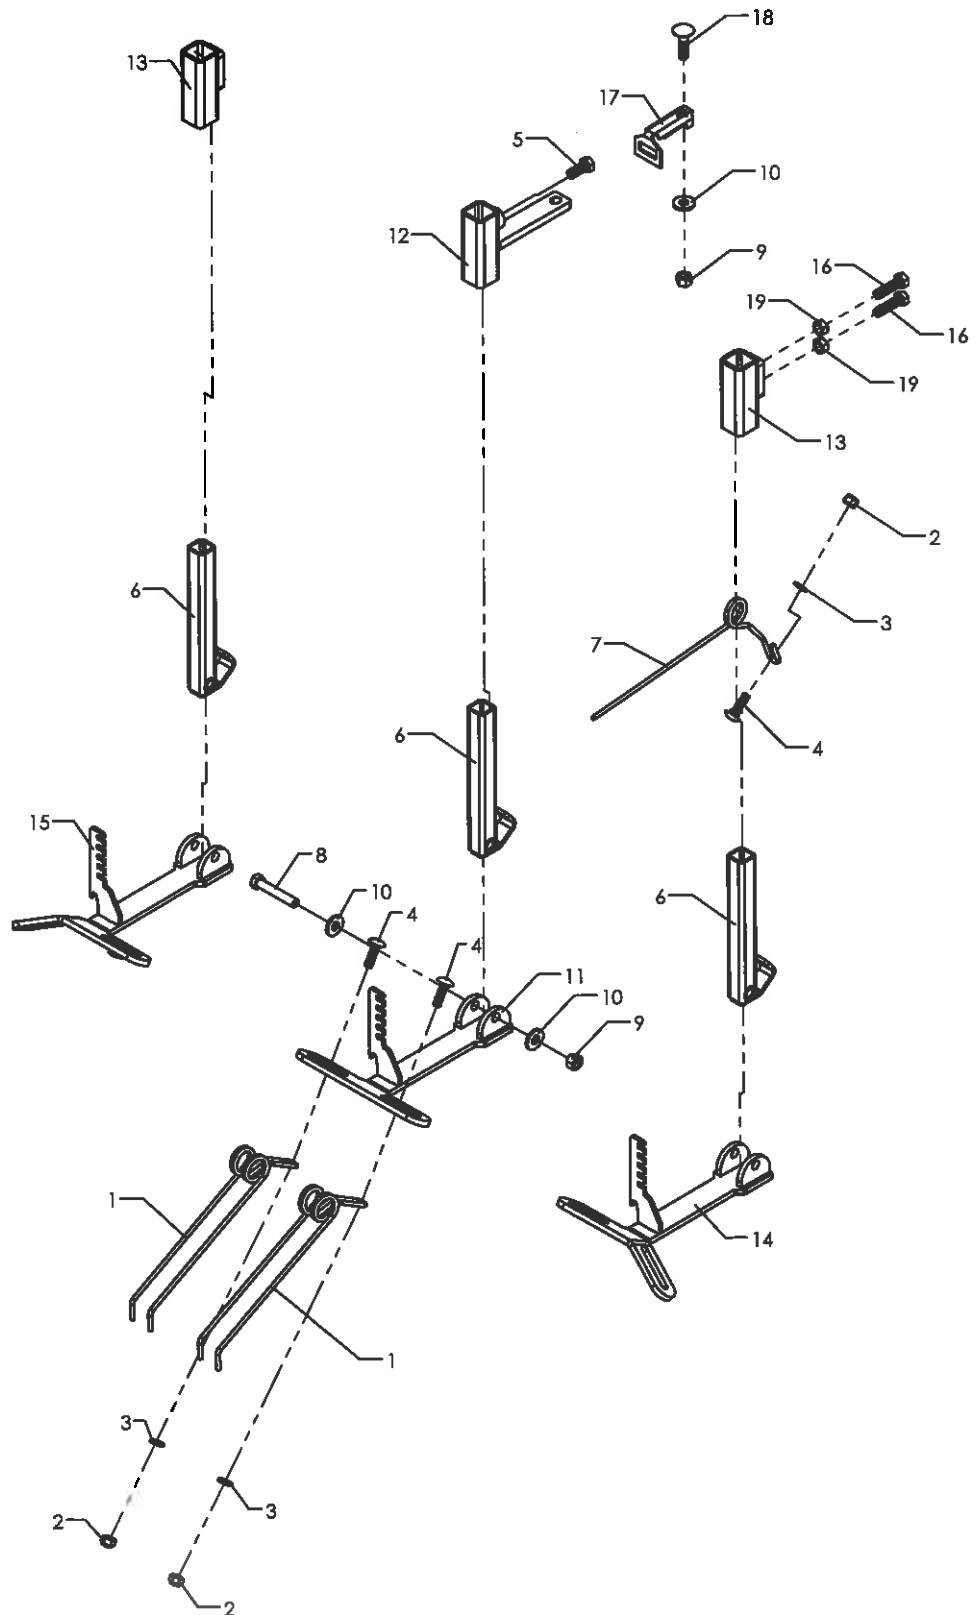

Kamstrigler f. kartoffelsektion

Radrenser

Pos	Bestil nr.	Benævnelse	Description	Bezeichnung	Bemærkning
1	97714620	Fjeder	Spring	Feder	
2	1930803	Låsemøtrik	Nut	Mutter	M10
3	1930905	Spændeskive	Washer	Scheibe	M10
4	1926025	Stålbræddebolt	Bolt	Bolzen	M10x35
5	1923153	Stålsætskrue	Screw	Schraube	M12x30
6	97649730	Profil f. efterharve	Console	Konsole	
7	97700290	Løftfeder f. efterharve	Spring	Feder	
8	1922657	Stålbolt	Bolt	Bolzen	M12x70
9	1930805	Låsemøtrik	Nut	Mutter	M12
10	1930907	Spændeskive	Washer	Scheibe	M12 - plan
11	97714520	Efterharve	Arm	Arm	Kartofler
12	97670090	Beslag	Console	Konsole	
13	97714530	Beslag	Suspension	Beschlag	
14	97715230	Efterharve	Arm	Arm	Kartofler
15	97715200	Efterharve	Arm	Arm	Kartofler
16	1902308	Stålbolt	Bolt	Bolzen	M12x45
17	850698	Bøjle	Bow	Bügel	
18	1926057	Bræddebolt	Carriage bolt	Flachrundschraube	M12x45
19	1930730	Stålmøtrik	Nut	Mutter	M12