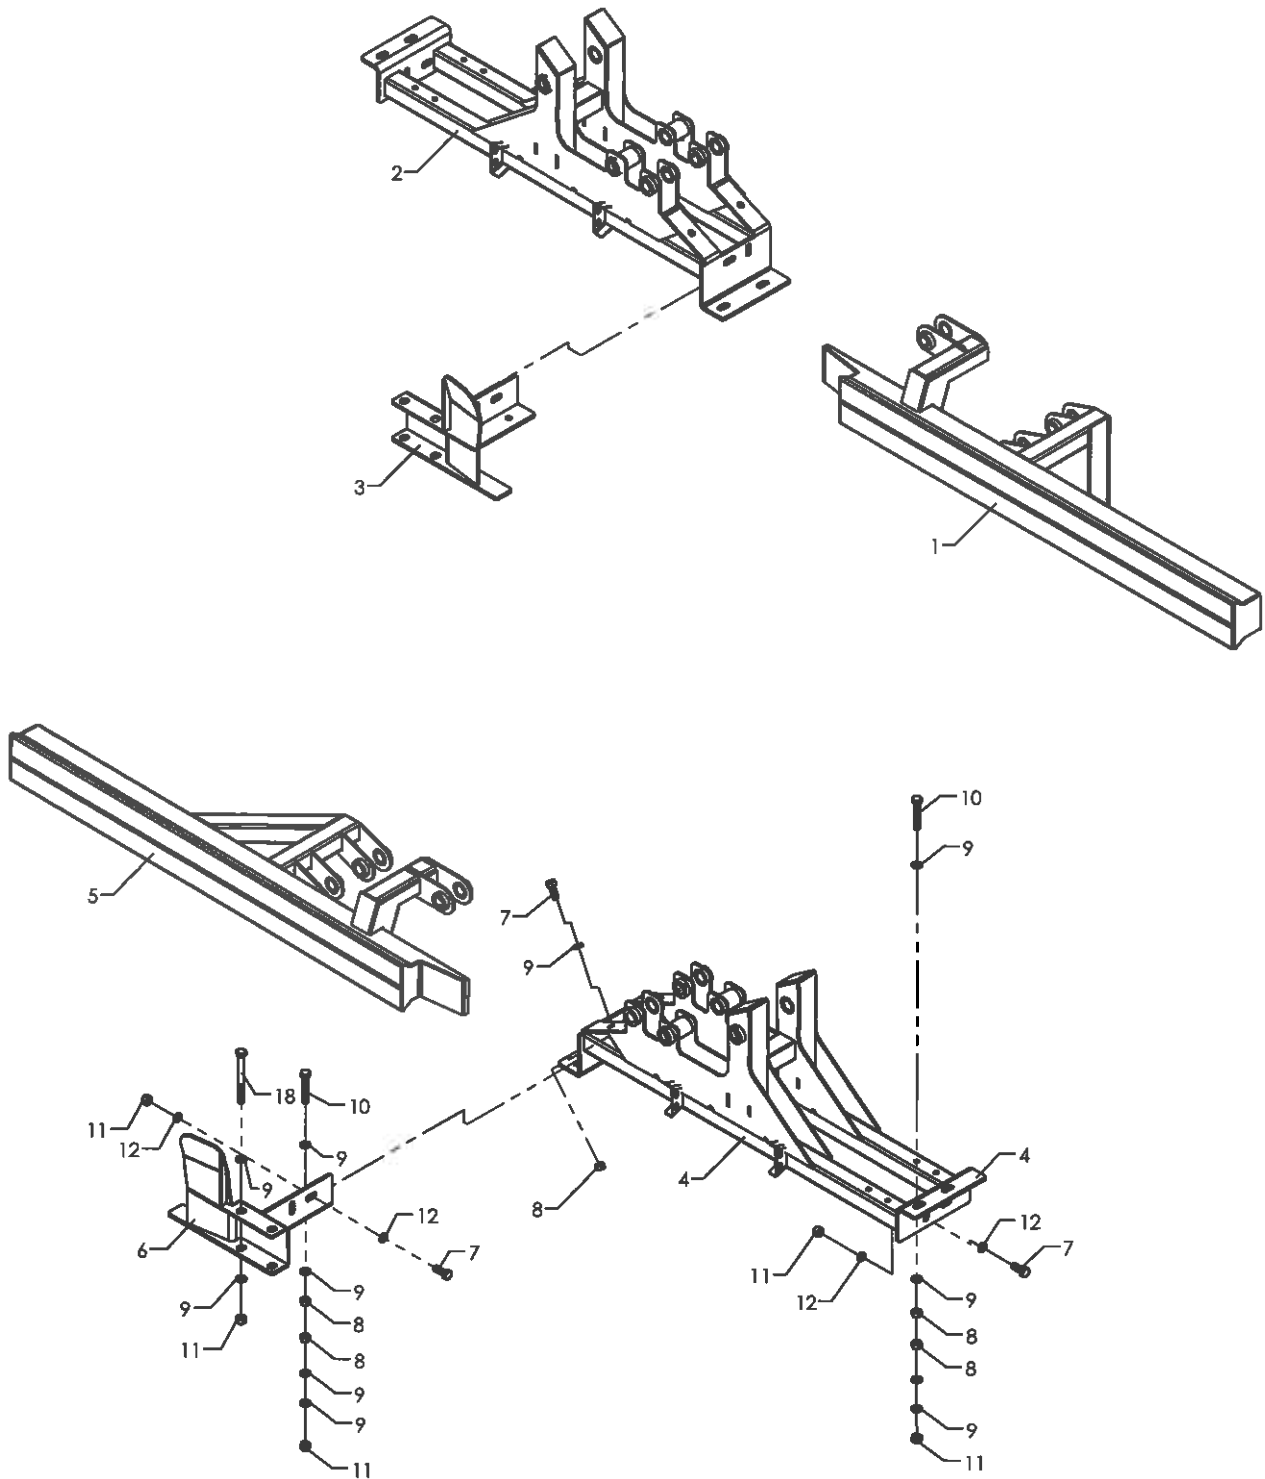

Bomme - opklap, 9 meter

Radrenser

Pos	Bestil nr.	Benævnelse	Description	Bezeichnung	Bemærkning
1	97708800	Yderbom 9m H	Console R	Konsole R	9m
2	97708200	Konsol f. yderbom H	Console R	Konsole R	
3	97709820	Ophængsbeslag f. 9m bom H	Suspension R	Beschiag R	
4	97715730	Konsol f. yderbom V	Console L	Konsole L	
5	97715740	Yderbom 9m. V	Console L	Konsole L	
6	97715750	Ophængsbeslag f. 9m bom V	Suspension L	Beschiag L	
7	1923204	Stålsætskrue	Screw	Schraube	M16x40
8	1930732	Stålmøtrik	Nut	Mutter	M16
9	1930909	Spændeskive	Washer	Scheibe	M16
10	1920417	Stålbolt	Bolt	Bolzen	M16x90
11	1930807	Låsemøtrik	Nut	Mutter	M16
12	1930935	Skive	Washer	Scheibe	Nord-lock M16
13	1922659	Stålbolt	Bolt	Bolzen	M12x90
14	1930907	Spændeskive	Washer	Scheibe	M12 - plan
15	1930805	Låsemøtrik	Nut	Mutter	M12
16	1923104	Stålsætskrue	Screw	Schraube	M10x30
17	1930905	Spændeskive	Washer	Scheibe	M10
18	1922714	Stålbolt	Bolt	Bolzen	M16x160