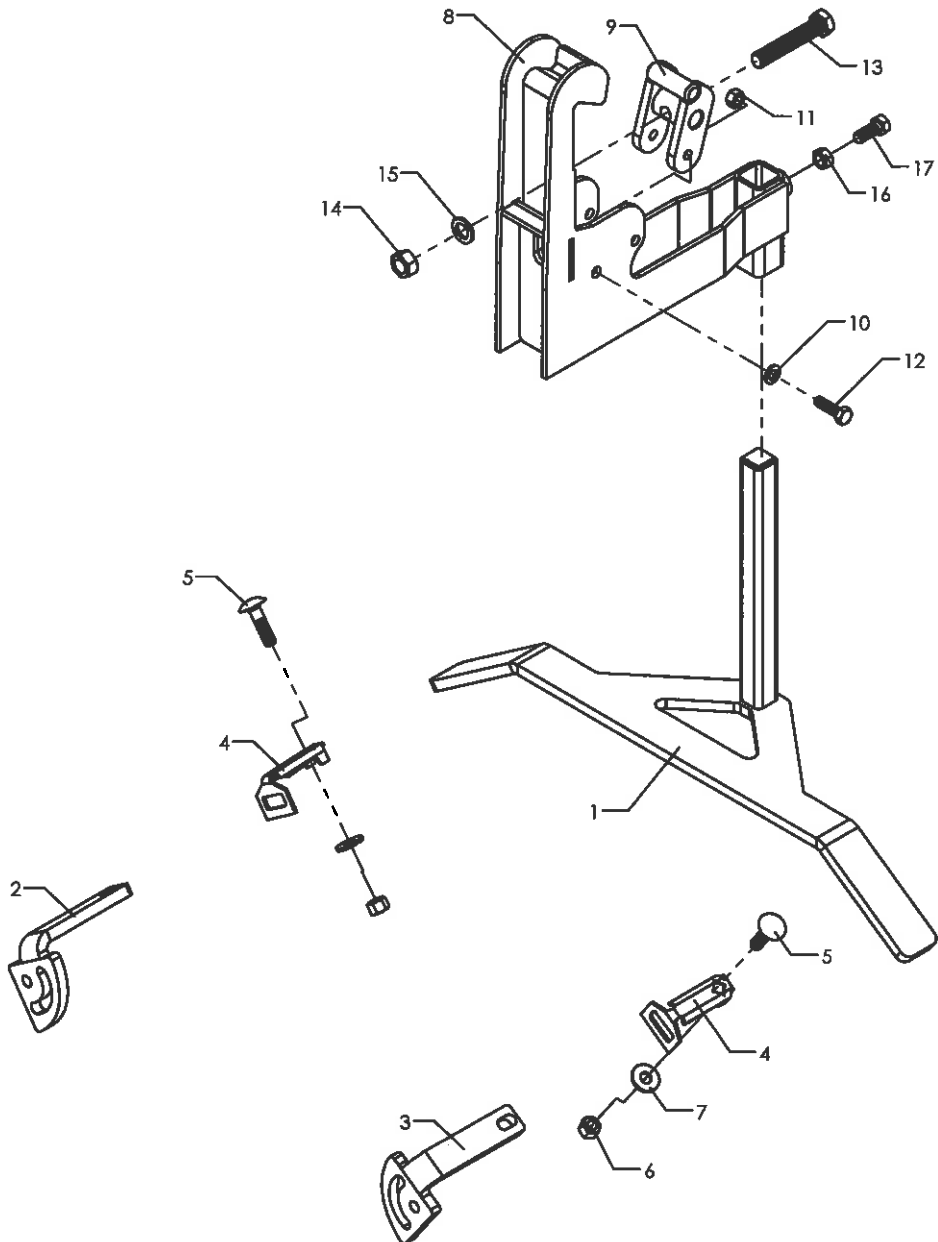

Ophæng f. kamstrigle til kartofler

Radrenser

Pos	Bestil nr.	Benævnelse	Description	Bezeichnung	Bemærkning
1	97714560	Beslag	Suspension	Beschlag	
2	97714580	Vinkel Beslag	Angle	Winkel	
3	97714590	Vinkel beslag	Angle	Winkel	
4	850698	Bøjle	Bow	Bügel	
5	1926057	Bræddebolt	Carriage bolt	Flachrundschaube	M12x45
6	1930805	Låsemøtrik	Nut	Mutter	M12
7	1930907	Spændeskive	Washer	Scheibe	M12 - plan
8	97714460	Konsol	Console	Konsole	
9	97708450	Spændeklo	Console	Konsole	
10	1930905	Spændeskive	Washer	Scheibe	M10
11	1930728	Stålmøtrik	Nut	Mutter	M10
12	1923105	Stålsætskrue	Bolt	Bolzen	M10x35
13	1920417	Stålbolt	Bolt	Bolzen	M16x90
14	1930732	Stålmøtrik	Nut	Mutter	M16
15	1930909	Spændeskive	Washer	Scheibe	M16
16	1930730	Stålmøtrik	Nut	Mutter	M12
17	1923153	Stålsætskrue	Screw	Schraube	M12x30