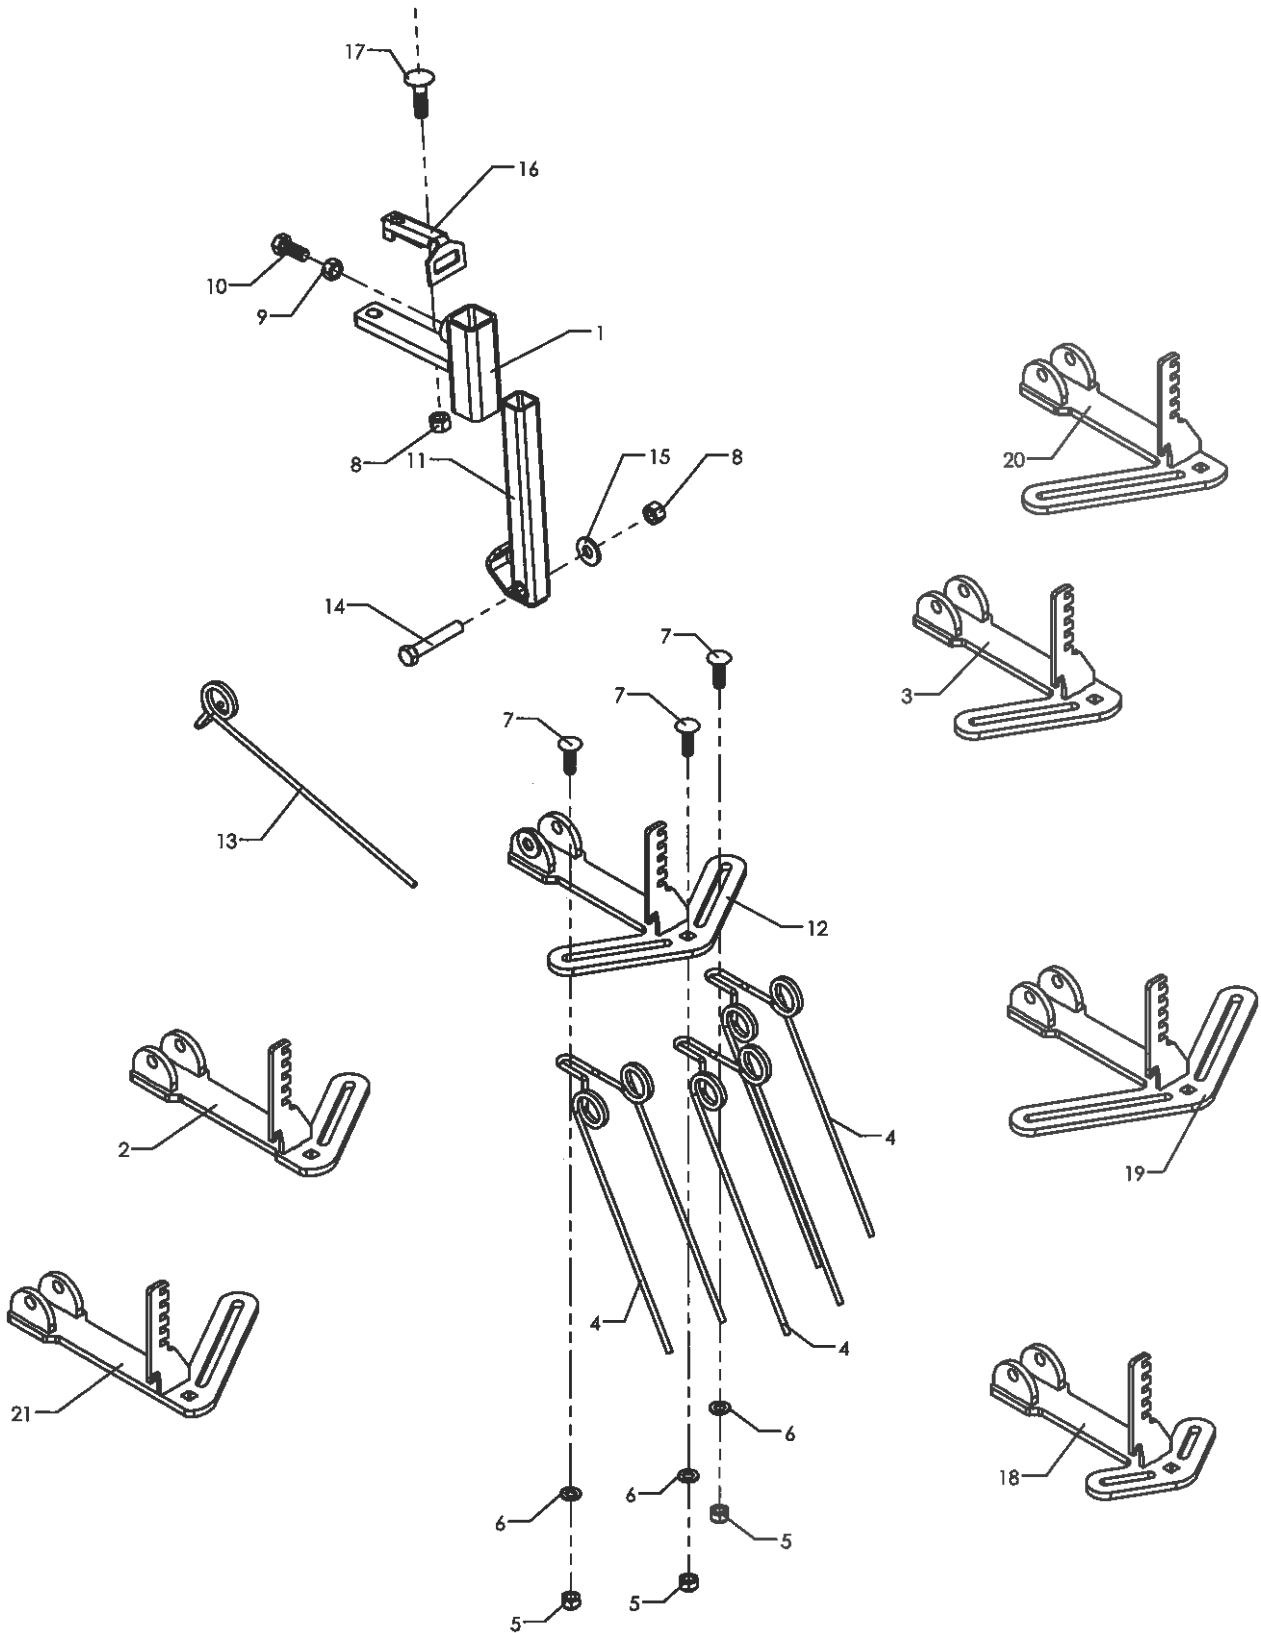

Efterharve

Radrenser

Pos	Bestil nr.	Benævnelse	Description	Bezeichnung	Bemærkning
1	97670090	Beslag	Console	Konsole	
2	97700272	Efterharve	Arm	Arm	Roe
3	97700271	Efterharve	Arm	Arm	Roe
4	32318560	Fieder - bred	Spring	Feder	
5	1930803	Låsemøtrik	Nut	Mutter	M10
6	1930905	Spændeskive	Washer	Scheibe	M10
7	1926025	Stålbræddebolt	Bolt	Bolzen	M10x35
8	1930805	Låsemøtrik	Nut	Mutter	M12
9	1930730	Stålmøtrik	Nut	Mutter	M12
10	1923153	Stålsætskrue	Screw	Schraube	M12x30
11	97649730	Profil f. efterharve	Console	Konsole	
12	97649690	Vippearm f. efterharve	Arm	Arm	Roe
13	97700290	Løtfejder f. efterharve	Spring	Feder	
14	1922657	Stålbolt	Bolt	Bolzen	M12x70
15	1930907	Spændeskive	Washer	Scheibe	M12 - plan
16	850698	Bøjle	Bow	Bügel	
17	1926057	Bræddebolt	Carriage bolt	Flachrundschrabe	M12x45
18	97701550	Vippearm f. efterharve	Arm	Arm	Smal Korn
19	97702200	Vippearm f. efterharve	Arm	Arm	Majs
20	97702210	Vippearm f. efterharve	Arm	Arm	Majs
21	97702211	Vippearm f. efterharve	Arm	Arm	Majs