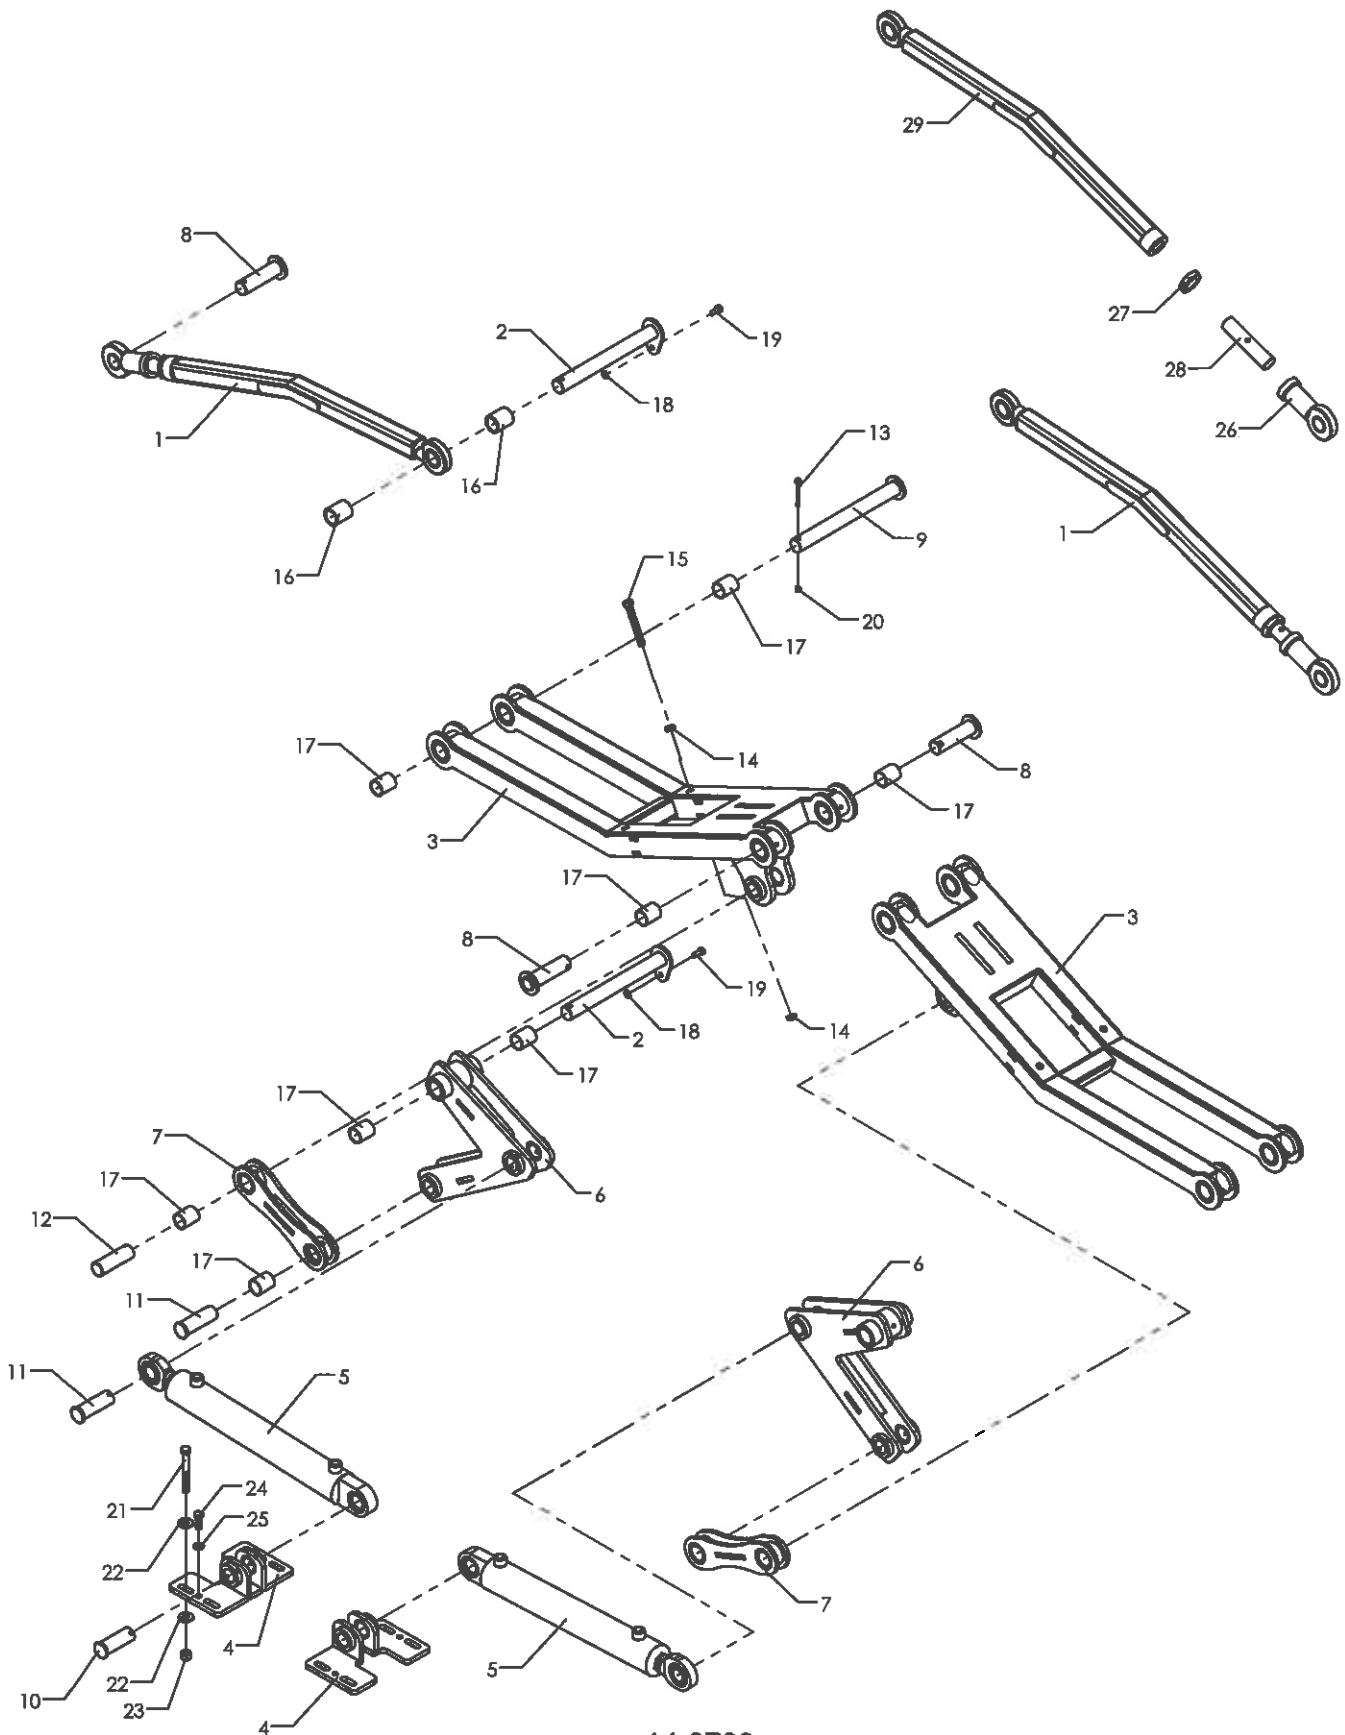

Bomme - opklap, 9 meter

14-9703

Radrenser

Pos	Bestil nr.	Benævnelse	Description	Bezeichnung	Bemærkning
1	97681810	Justerbararm, kpl	Arm, cpl	Arm, kpl	
2	97708850	Aksel f. opklap	Pin	Zapfen	
3	97708900	Parallelarm	Arm	Arm	
4	97709500	Cylinderkonsol	Console	Konsole	
5	855109	Cylinder, kpl.	Cylinder, cpl.	Zylinder, Kpl.	
6	97713530	Cylinderarm	Arm	Arm	
7	97682350	Ophæng	Suspension	Beschlag	
8	97710280	Aksel f. 9m bom	Pin	Zapfen	
9	97710300	Aksel f. 9m bom	Pin	Zapfen	
10	97713490	Bolt for opklap	Bolt	Bolzen	
11	97713550	Bolt for opklap	Bolt	Bolzen	
12	97713560	Tap	Pin	Zapf	
13	1905527	Unbracoskrue	Screw	Schraube	MC6x60
14	930907	Kontramøtrik	Check-nut	Gegenmutter	M12
15	1923163	Stålsætskrue	Bolt	Bolzen	M12x80
16	97682920	Rør for parallelarme	Pipe	Rohr	
17	16000359	Glideleje	Slide bearing	Gleitlager	30x34x40
18	1930924	Spændeskive	Washer	Scheibe	M8
19	1902151	Stålsætskrue	Bolt	Bolzen	M8x20 sort
20	1930801	Låsemøtrik	Nut	Mutter	M6
21	1922659	Stålbolt	Bolt	Bolzen	M12x90
22	1930907	Spændeskive	Washer	Scheibe	M12 - plan
23	1930805	Låsemøtrik	Nut	Mutter	M12
24	1923104	Stålsætskrue	Screw	Schraube	M10x30
25	1930905	Spændeskive	Washer	Scheibe	M10
26	501207	Ledleje	Bearing	Gelenk	GIR 30 UK
27	1930868	Kontramøtrik	counter nut	Kontermutter	M30x2
28	97682230	Gevindstang for justerbararm	Bolt	Bolzen	
29	97700640	Justerbararm	Arm	Arm