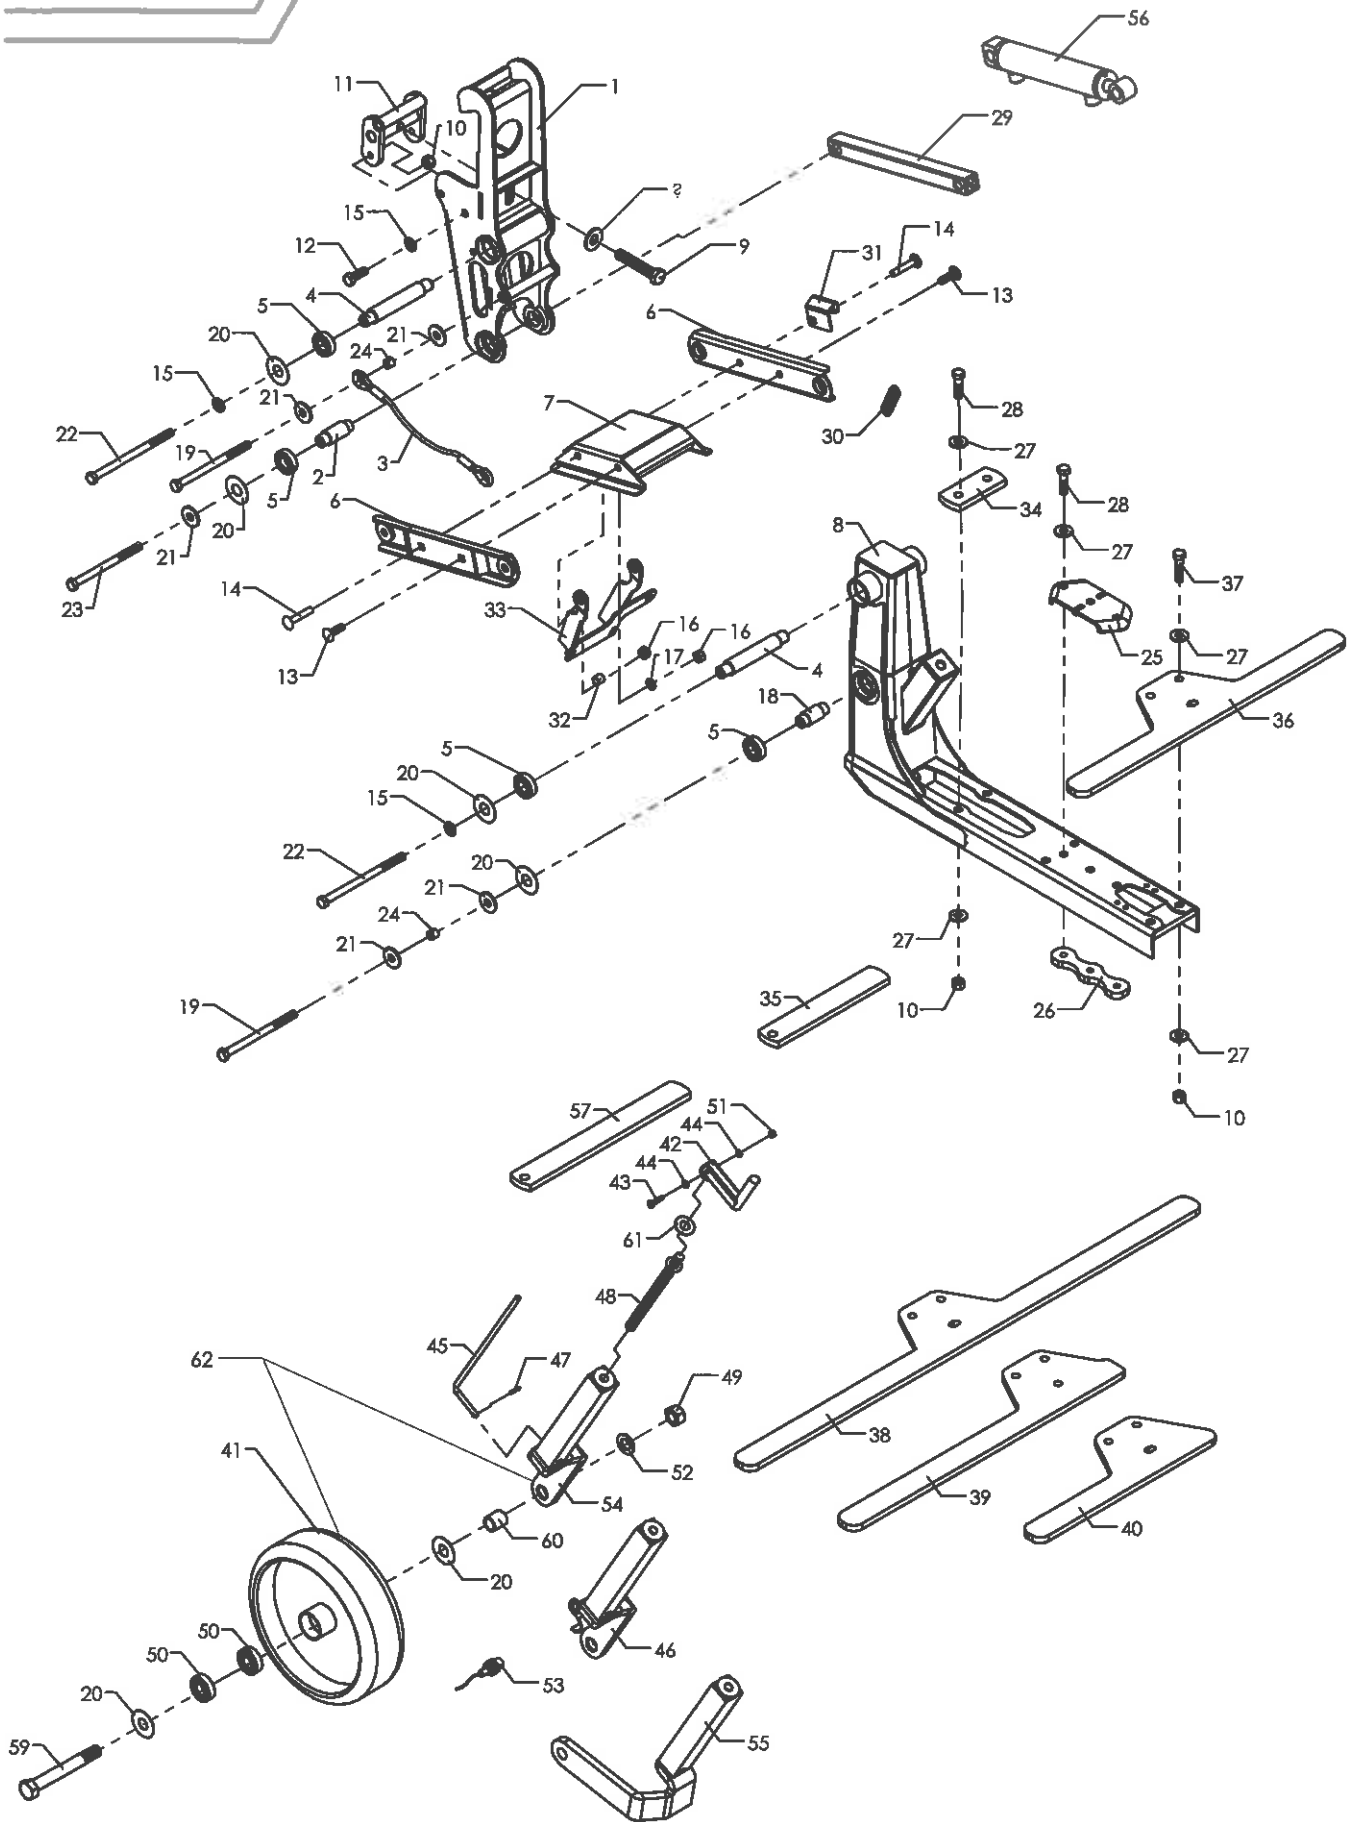

Rensesektion

14-9705

Radrenser

Pos	Bestil nr.	Benævnelse	Description	Bezeichnung	Bemærkning
1	97708300	Ophængssektion	Console	Konsole	
2	97708630	Bøsning f. cylinder	Buch	Buchse	
3	912007	Wirestrop	Draht	Wire	6x345mm ø16køvs
4	97708620	Aksel for parallelarm	Shaft	Achse	
5	500785	Kugleleje	Ball bearing	Kugellager	6004-2RSH
6	97708600	Parallelarm	Arm	Arm	
7	97708682	Midterklods f. parallelarm	Console	Konsole	
8	97712000	Rensesektion	Console	Konsole	
9	1920417	Stålbolt	Bolt	Bolzen	M16x90
10	1930805	Låsemøtrik	Nut	Mutter	M12
11	97708700	Spændelement f. sektion	Console	Konsole	
12	1923154	Stålsætskrue	Screw	Schraube	M12x35
13	1926025	Stålbræddebolt	Bolt	Bolzen	M10x35
14	1924111	Bræddebolt	Bolt	Bolzen	M10x75
15	1930875	Facetskive	Washer	Scheibe	M12
16	1930803	Låsemøtrik	Nut	Mutter	M10
17	1930905	Spændeskive	Washer	Scheibe	M10
18	97708640	Bøsning for cylinder	Buch	Buchse	
19	1920325	Stålbolt	Bolt	Bolzen	M12x170
20	97712540	Skive	Washer	Scheibe	Ø21/Ø51 x 1
21	1930206	Spændeskive	Washer	Scheibe	
22	1922671	Stålbolt	Bolt	Bolzen	M12x190
23	1920324	Stålbolt	Bolt	Bolzen	M12x160
24	97712560	Bøsning f. rensesektion	Buch	Buchse	
25	850455	Spændestykke f. bulle	Platte	Plate	
26	97692840	Møtrikbeslag for spændestykke	Suspension	Beschlag	
27	1930907	Spændeskive	Washer	Scheibe	M12 - plan
28	1923156	Sætskrue	Screw	Schraube	M12x45
29	97712790	Afstandsrør	Pipe	Rohr	
30	850622	Trækfeder	Spring	Feder	
31	97712810	Beslag f. fjeder	Suspension	Beschlag	
32	97671050	Afstandsrør	Bush	Busche	
33	97711210	Lås f. sektion	Lock	Sperren	
34	97670980	Beslag f. s-tand / sporhjul	Plate	Platte	
35	850446	Bulle med huller	Rod	Stange	280 mm
36	97694050	Bulle f. specialafgrøde	Rod	Stange	
37	1922655	Stålbolt	Bolt	Bolzen	M12x50
38	97707530	Bulle f. spec.rækkeafstand	Rod	Stange	1100 mm
39	97700930	Bulle, 2-kant	Rod	Stange	L = 661
40	97694051	Bulle f. spec.rækkeafstand	Rod	Stange	L = 438
41	800896	Hjul, kpl.	Wheel, cpl.	Rad, Kpl.	GK 6204 Halvmassiv
42	850454	Håndtag	Handle	Griff	
43	1923053	Stålsætskrue	Screw	Schraube	M6x25
44	1930903	Spændeskive	Washer	Scheibe	M6
45	850451	Dybdemåler	Rod	Stange	
46	97681670	Hjulgaffel med aftastebeslag	Wheel fork	Radgabel	
47	910080	Split	Pin	Stift	ø3,2x20
48	850453	Spindel	Spindle	Spindel	
49	1930809	Låsemøtrik	Nut	Mutter	M20
50	500684	Kugleleje	Ball Bearing	Kugellager	6204-RS
51	1930801	Låsemøtrik	Nut	Mutter	M6
52	1930910	Spændeskive	Washer	Scheibe	M20
53	862385	Aftaster induktiv	Switch	Induktiv Sensor	
54	850452	Hjulgaffel	Wheel fork	Radgabel	
55	97693920	Hjulgaffel	Wheel fork	Radgabel	18 rk.
56	97708365	Parallelcylinder f. sektion	Cylinder cpl.	Zylinder Kpl.	
57	850450	Bulle m. huller	Rod	Stange	400 mm
58	1930929	Spændeskive	Washer	Scheibe	M16
59	1922815	Stålbolt	Bolt	Bolzen	M20x160
60	97715630	Afstandsboen. f. støttehjul	Bush	Buchse	
61	1930908	Spændeskive M14	Washer	Scheibe	LETTE
62	97715690	Støttehjul f. rensesektion kpl.	Wheel, cpl.	Rad, Kpl.