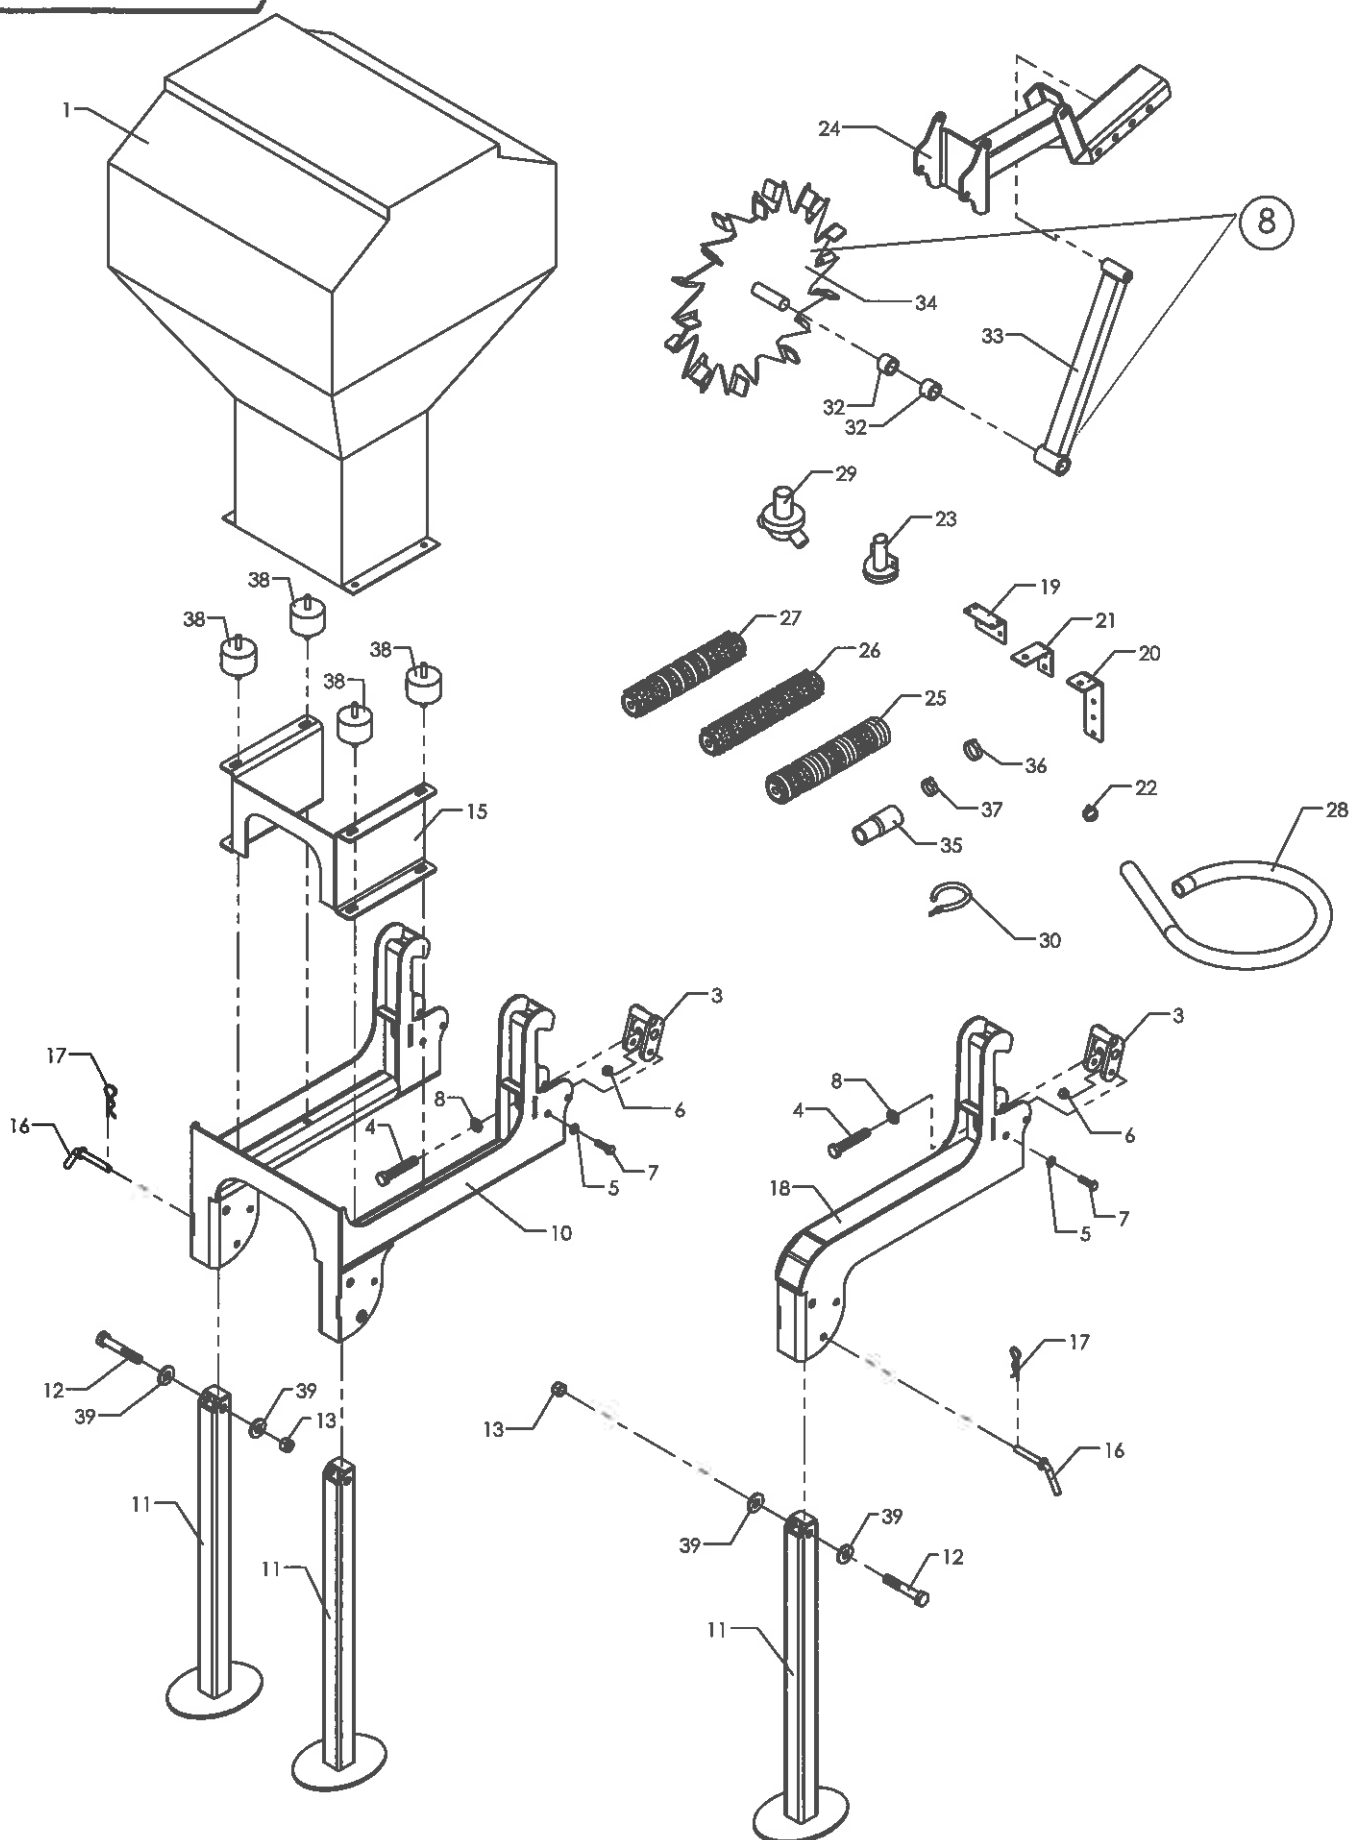

Frødstyr - Beslag, Støtteben

14-9716

Radrenser

Pos	Bestil nr.	Benævnelse	Description	Bezeichnung	Bemærkning
1	858045	Såkasse kpl.	Multi-Seeder cpl.	Multi-Seeder kpl.	
3	97708450	Spændeklo	Console	Konsole	
4	1920417	Stålbolt	Bolt	Bolzen	M16x90
5	1930905	Spændeskive	Washer	Scheibe	M10
6	1930728	Stålmøtrik	Nut	Mutter	M10
7	1923105	Stålsætskrue	Bolt	Bolzen	M10x35
8	1930909	Spændeskive	Washer	Scheibe	M16
9	1930732	Stålmøtrik	Nut	Mutter	M16
10	97713770	Ramme	Frame	Rahmen	
11	97713900	Støtteben	Stav"leg	Fusstütze	
12	1922708	Stålbolt	Bolt	Bolz	M16x100
13	1930807	Låsemøtrik	Nut	Mutter	M16
15	97714110	Forhøjning Beslag	Console	Konsole	
16	97714020	Splitbolt	Bolt	Bolzen	
17	910330	Hårnåle split	Split	Splint	ø3 - lige
18	97713820	Konsol for støtteben	Console	Konsole	
19	97701140	Vinkel f. slange	Angle	Winkel	
20	97702450	Beslag	Suspension	Beschlag	
21	97701290	Vinkel f. fordeler	Angle	Winkel	
22	858033	Spændebånd	Clamp	Spannbügel	22-32 mm.
23	850657	Sprededeplade	Double distributor	Doppelter verteilerteller	
24	97715500	Beslag	Suspension	Beschlag	
25	858039	Doseringsvalse 9-6m.	Dosing rolls	Dosierwalzen	
26	858040	Doseringsvalse 6m.	Dosing rolls	Dosierwalzen	
27	858041	Doseringsvalse 9m.	Dosing rolls	Dosierwalzen	
28	858036	Såslange	Hose	Schlauch	
29	858042	Fordeler	Distributor unit	Verteilerkopf	
30	97000826	Drivkabel	Cabel	Kabel	1,8m.
31	858043	Såhjul kpl.	Spoked land wheel	Mechanisches	
32	97000831	Glideleje	Slide bearing	Gleitlager	
33	858049	Arm f. såhjul	Arm	Arm	
34	858044	Hjul	Wheel	Rad	
35	858046	Gummirør	Rubber pipe	gummi Rohr	
36	858048	Spændebånd	Clamp	Spannbügel	38-45 mm.
37	858047	Spændebånd	Clamp	Spannbügel	32-35 mm.
38	858050	Gummifod f. Såkasse	Gummifod	Rubber foot	
39	1930929	Spændeskive	Washer	Scheibe	M16