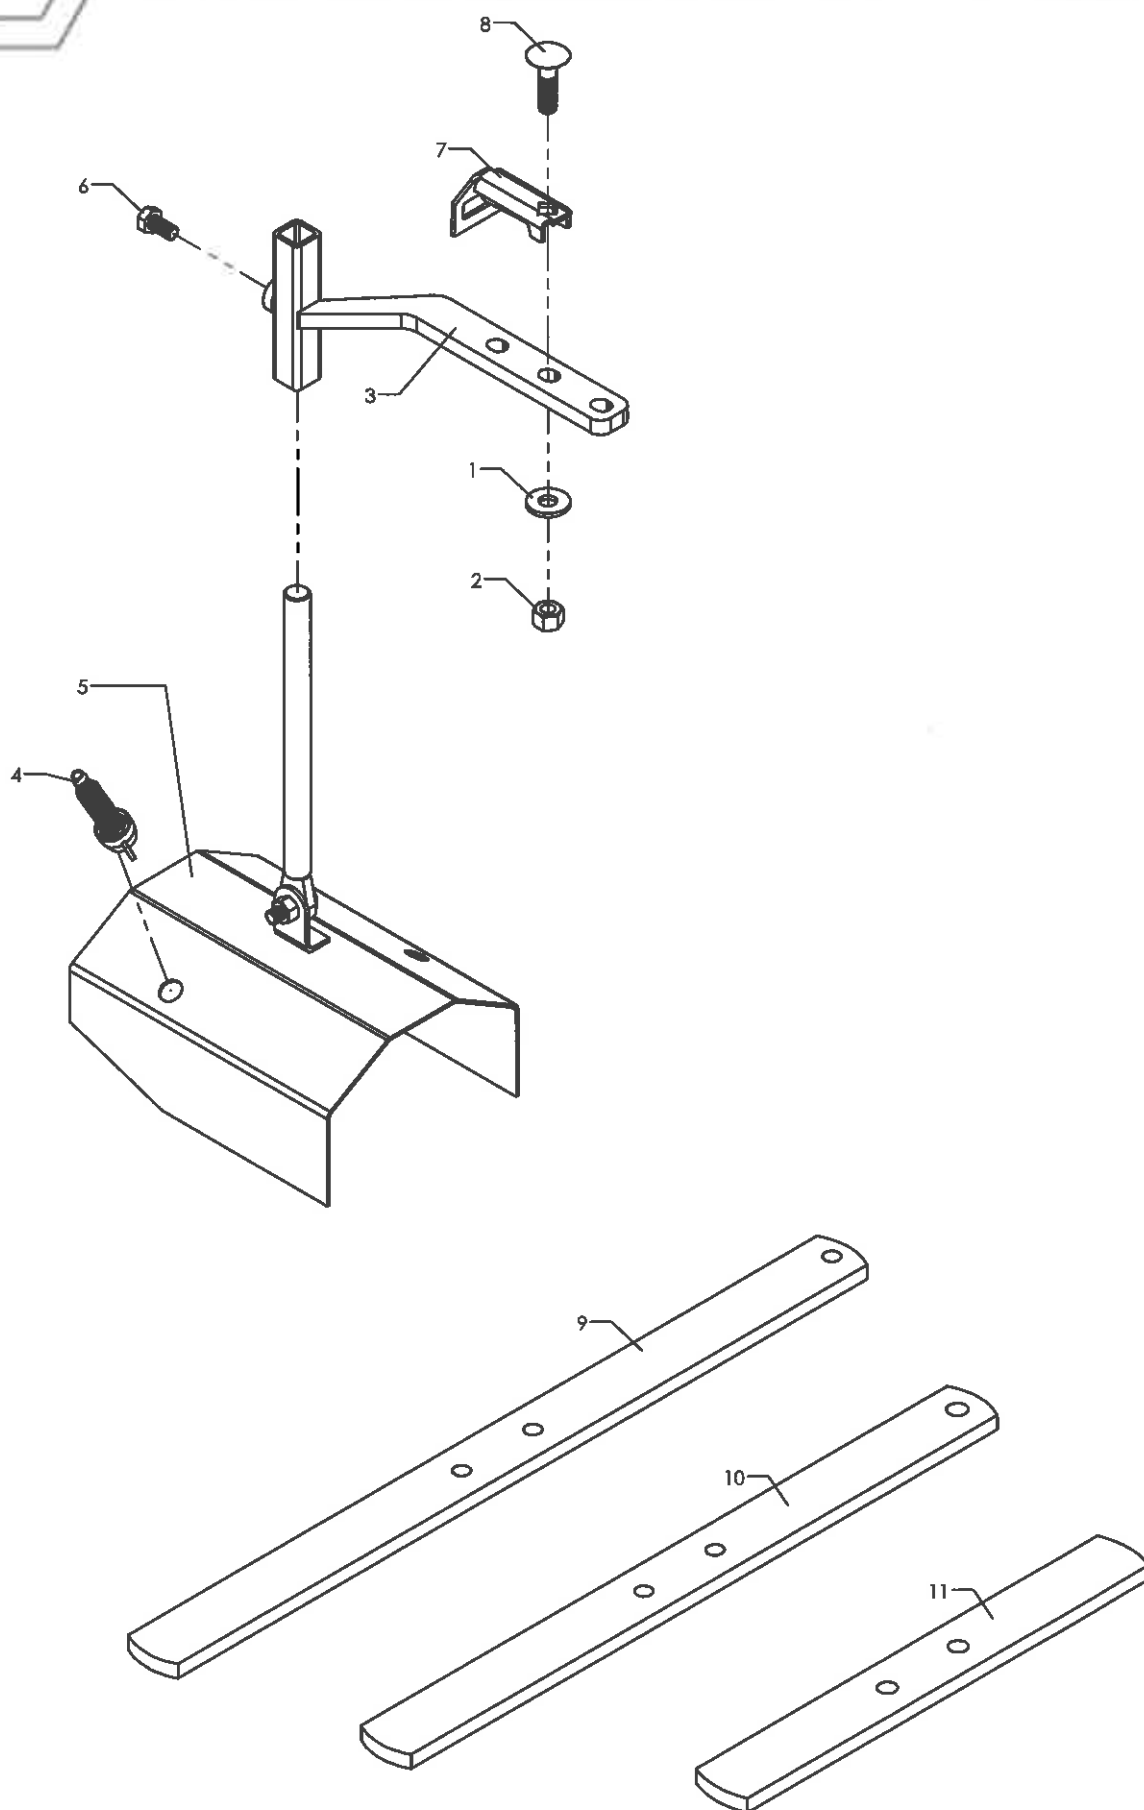

Båndsprøjte

14-9711

Radrenser

Pos	Bestil nr.	Benævnelse	Description	Bezeichnung	Bemærkning
1	1930907	Spændeskive	Washer	Scheibe	M12 - plan
2	1930805	Låsemøtrik	Nut	Mutter	M12
3	97663800	Beslag f. båndsprøjte	Console	Konsole	
4	703112	Dyse kpl. f. båndsprøjte	Nozzle cpl.	Düse kpl.	
5	703113	Skærm kpl. f. båndsprøjte	Screen	Schirm	
6	1922626	Stålbolt	Bolt	Bolzen	M10x20
7	850698	Bøjle	Bow	Bügel	
8	1926057	Bræddebolt	Carriage bolt	Flachrundschraube	M12x45
9	97701790	Bulle	Rod	Stange	680 mm.
10	850503	Bulle	Rod	Stange	580 mm.
11	97710690	Beslag f. sprøjteudstyr	Plate	Platte	400 mm.