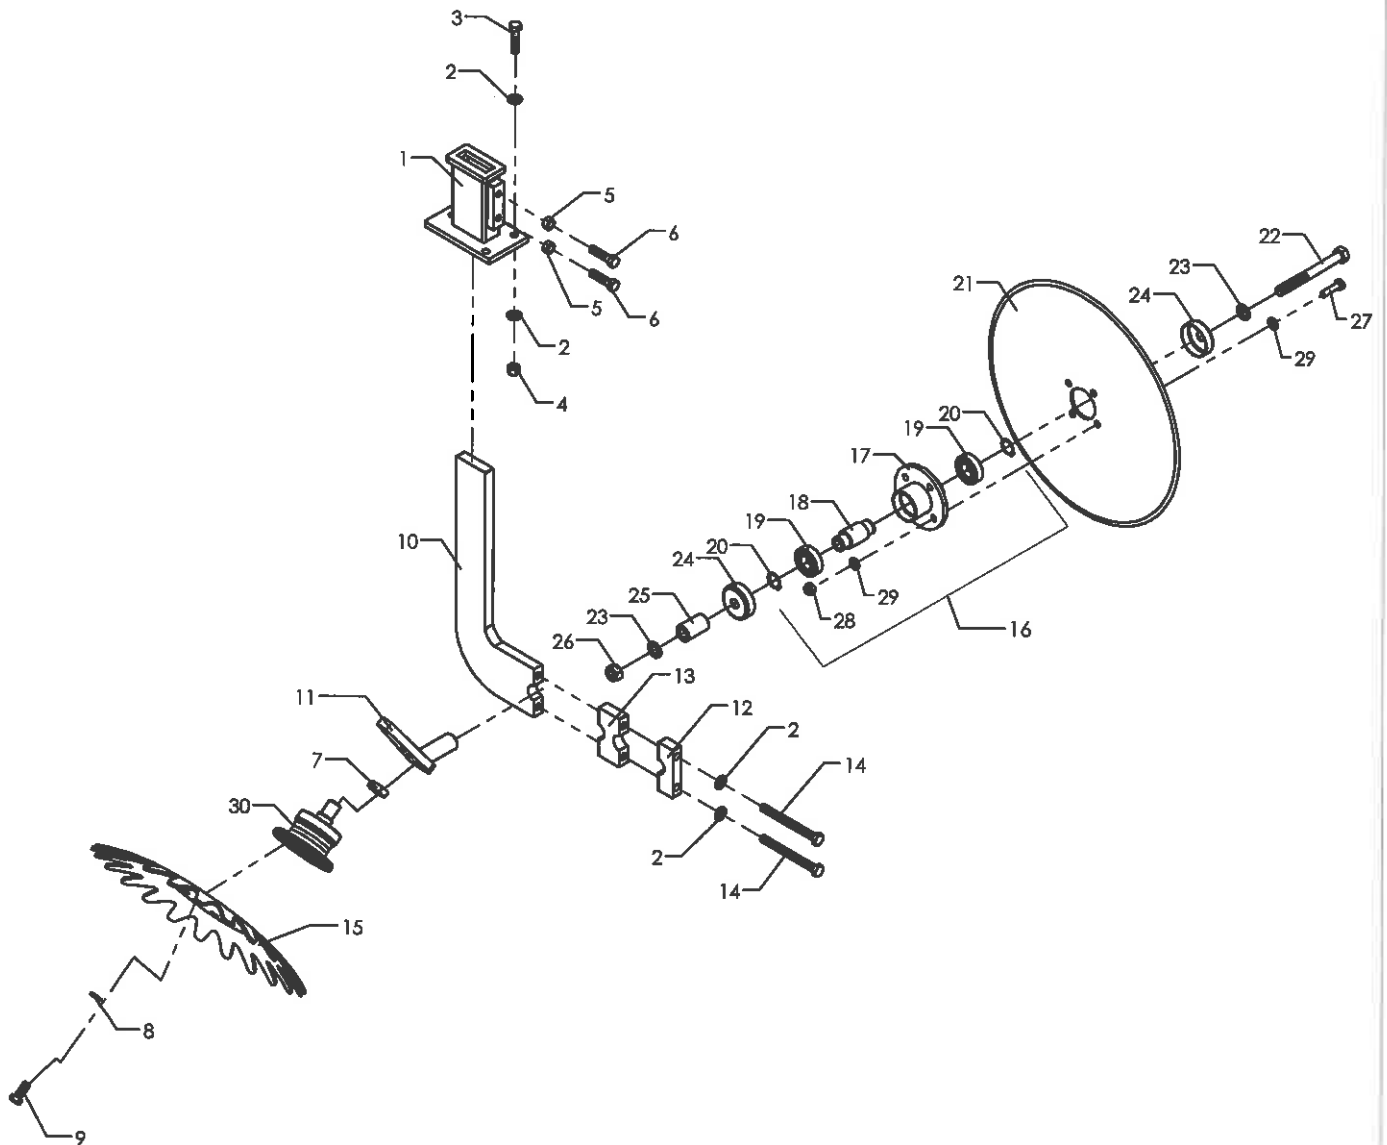

Kartoffelskær

Radrenser

Pos	Bestil nr.	Benævnelse	Description	Bezeichnung	Bemærkning
1	97710960	Konsol	Console	Konsole	
2	1930875	Facetskive	Washer	Scheibe	M12
3	1922655	Stålbolt	Bolt	Bolzen	M12x50
4	1930805	Låsemøtrik	Nut	Mutter	M12
5	1930730	Stålmøtrik	Nut	Mutter	M12
6	1902306	Stålsætskrue	Screw	Schraube	M12x40
7	1930871	Kontramøtrik M22x1,5 FZB	Nut	Mutter	M22x1,5
8	1930947	Fjederskive	Spring washer	Federscheibe	M12
9	1923153	Stålsætskrue	Screw	Schraube	M12x30
10	97711040	Justeringssskinne	Rail	Scheine	
11	97711000	Beslag	Suspension	Beschlag	
12	97711060	Beslag	Suspension	Beschlag	
13	97711050	Beslag	Suspension	Beschlag	
14	1923168	Stålsætskrue, sort	Bolt	Bolzen	M12x130
15	97711160	Skær	Share	Schar	
16	850466	Nav kpl.	Hub cpl.	Nabe kpl.	
17	97715770	Navhus	Hub Housing	Nabengehäuse	
18	97715760	Nav	Nav	Nav	
19	500798	Kugleleje	Ball bearing	Kugellager	6205-2RS
20	932025	Seegerring	Snap ring	Sicherungsring	U-25
21	850457	Rulleskær	Disc	Scheibe	
22	1922713	Stålbolt	Bolt	Bolzen	M16x150
23	1930909	Spændeskive	Washer	Scheibe	M16
24	850464	Kapsel	Cap	Kapsel	57 mm
25	97712740	Bøsning	Buch	Buchse	
26	1930807	Låsemøtrik	Nut	Mutter	M16
27	1923125	Stålbolt	Bolt	Bolzen	M10x40 Sort
28	1930803	Låsemøtrik	Nut	Mutter	M10
29	930205	Facetskive	Washer	Scheibe	M10
30	97713170	Leje for hyperskive	Bearing	Kugellager