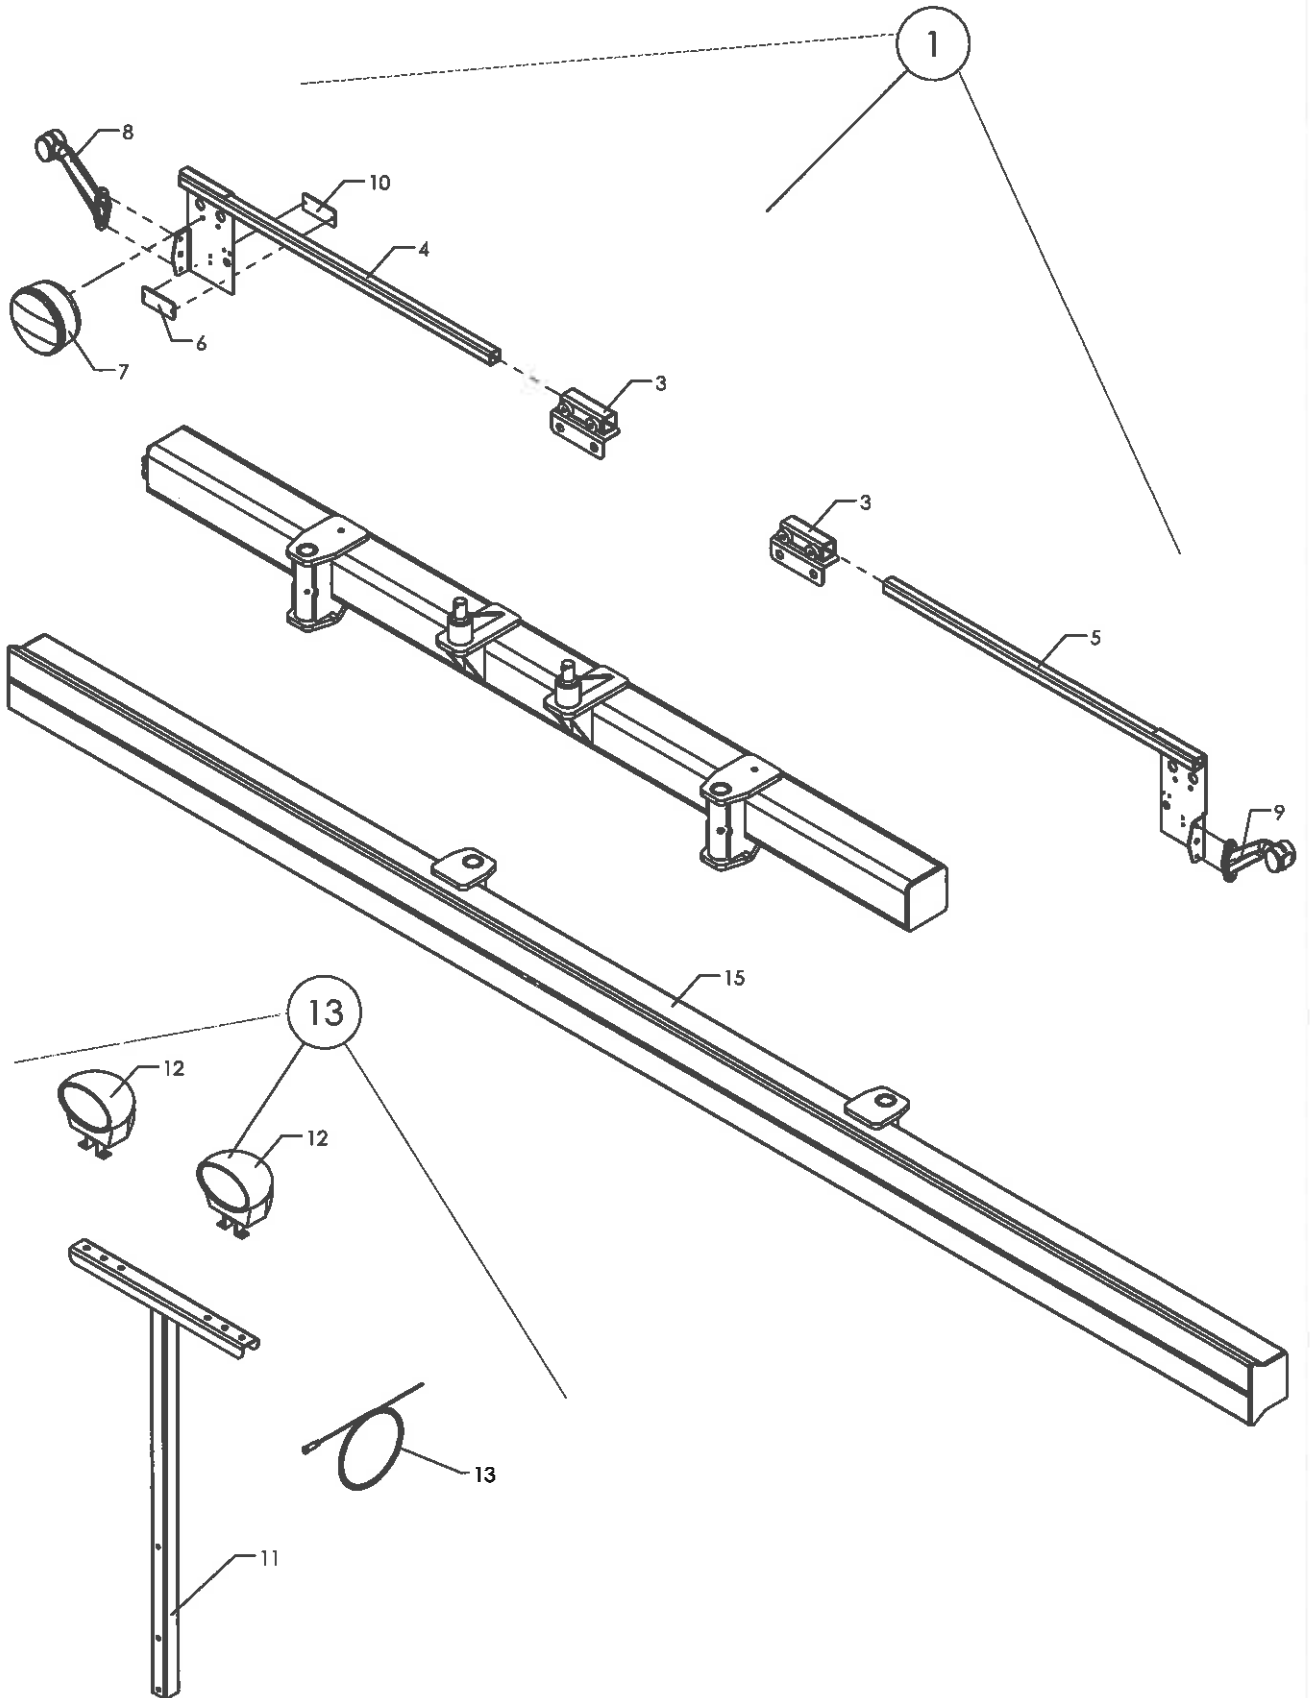

Lygter og bomme

Radrenser

Pos	Bestil nr.	Benævnelse	Description	Bezeichnung	Bemærkning
1	97000160	Lygtesæt, kpl.	Ljgth set, cpl.	Scheinwerfersatz. Kpl.	
2	97708000	Bom forreste	Console	Konsole	
3	97683100	Profil	Profile	Profile	
4	97683131	Lygteholder, venstre	Console, left	Konsole, Links	
5	97683132	Lygteholder, højre	Console, right	Konsole, Rechts	
6	861049	Refleks, rød	Reflex, red	Reflex, rot	
7	861008	Trekammerlygte	Light	Licht	Diode
8	861011	Slingrelygte V kpl.	Lanterne L cpl.	Lamp L Kpl.	LED
9	861012	Slingrelygte H kpl.	Lanterne R cpl.	Lamp R Kpl.	LED
10	861048	Refleks, hvid	Reflex, white	Reflex, weiss	
11	97701860	Stander f. arbejdslys	Bracket	Ständer	
12	858035	Arbejdslys	Light	Licht	
13	97715780	Tratorkabel	Wire	Leitung	
14	97000190	Arbejdslys Kpl.	Light Cpl.	Licht Cpl.	
15	97715650	Midterbom 3,6m	Console 3,6m.	Konsole 3,6m