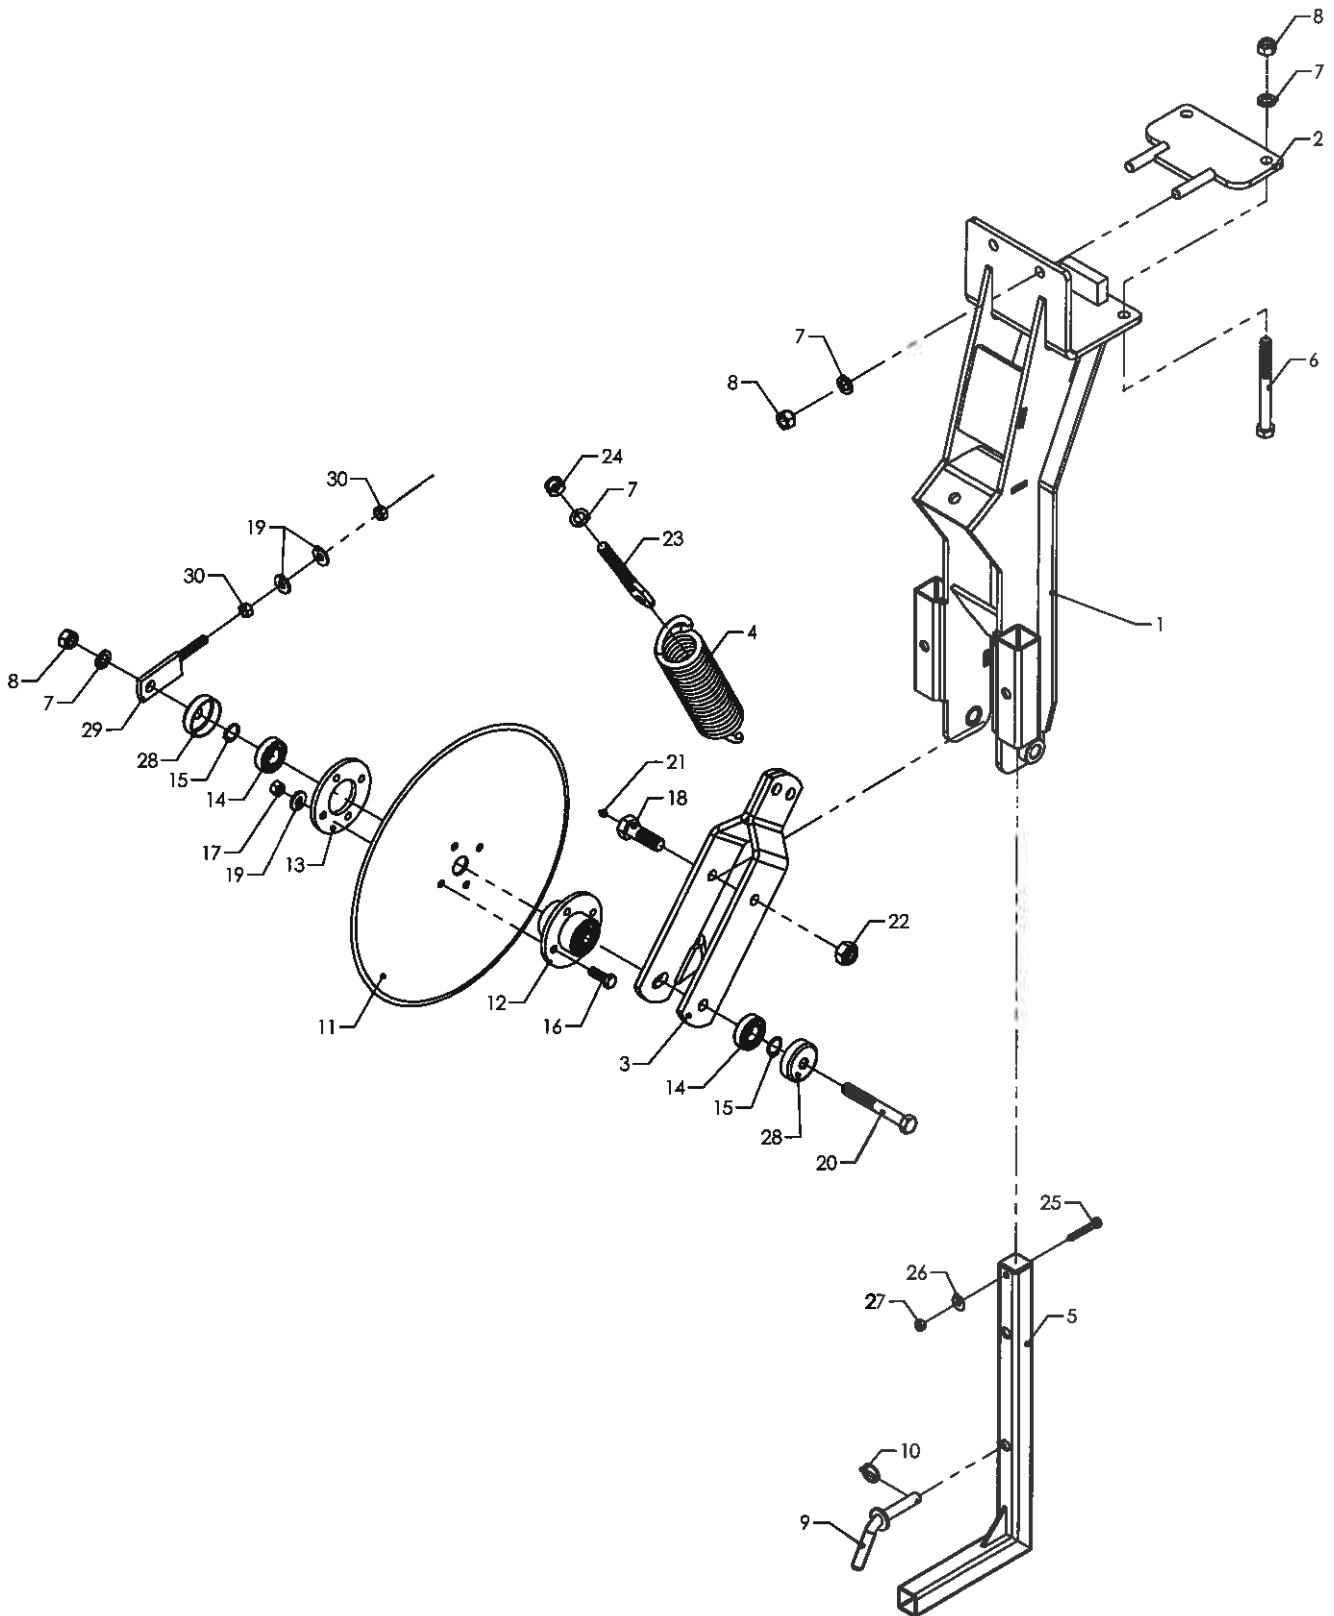

Stabilisatorskive

Radrenser

Pos	Bestil nr.	Benævnelse	Description	Bezeichnung	Bemærkning
1	97670422	Konsol	Colsole	Konsole	
2	97658030	Spændeplade	Retainer bar	Spannbeschlag	
3	850458	Gaffel	Wheel fork	Radgabel	
4	850461	Fjeder	Spring	Feder	
5	97678160	Støtteben	Stay'leg	Fusstütze	
6	1922714	Stålbolt	Bolt	Bolzen	M16x160
7	1930909	Spændeskive	Washer	Scheibe	M16
8	1930807	Låsemøtrik	Nut	Mutter	M16
9	70609240	Splitbolt	Bolt	Bolz	
10	910975	Traktorsplit	Linch pin	Klappsplint	ø4,5
11	850457	Rulleskær	Disc	Scheibe	
12	850466	Nav kpl.	Hub cpl.	Nabe kpl.	
13	850465	Støttering	Washer	Scheibe	
14	500798	Kugleleje	Ball bearing	Kugellager	6205-2RS
15	932025	Seegerring	Snap ring	Sicherungsring	U-25
16	1923154	Stålsætskrue	Screw	Schraube	M12x35
17	1930805	Låsemøtrik	Nut	Mutter	M12
18	97701800	Bolt f. stabilisatorskive	Bolt	Bolzen	M20
19	1930907	Spændeskive	Washer	Scheibe	M12
20	1922711	Stålbolt	Bolt	Bolzen	M16x130
21	501801	Smørenippel	Grease fitting	Schmiernippel	M6
22	1930809	Låsemøtrik	Nut	Mutter	M20
23	850459	Fjederstrammer	Console	Konsole	
24	1930732	Stålmøtrik	Nut	Mutter	M16
25	1922618	Stålbolt	Bolt	Bolz	M8x55
26	1930904	Spændeskive	Washer	Scheibe	M8
27	1930802	Låsemøtrik	Nut	Mutter	M8
28	850464	Kapsel	Cap	Kapsel	57 mm
29	850460	Justerebeslag	Console	Konsole	
30	1930730	Stålmøtrik	Nut	Mutter	M12