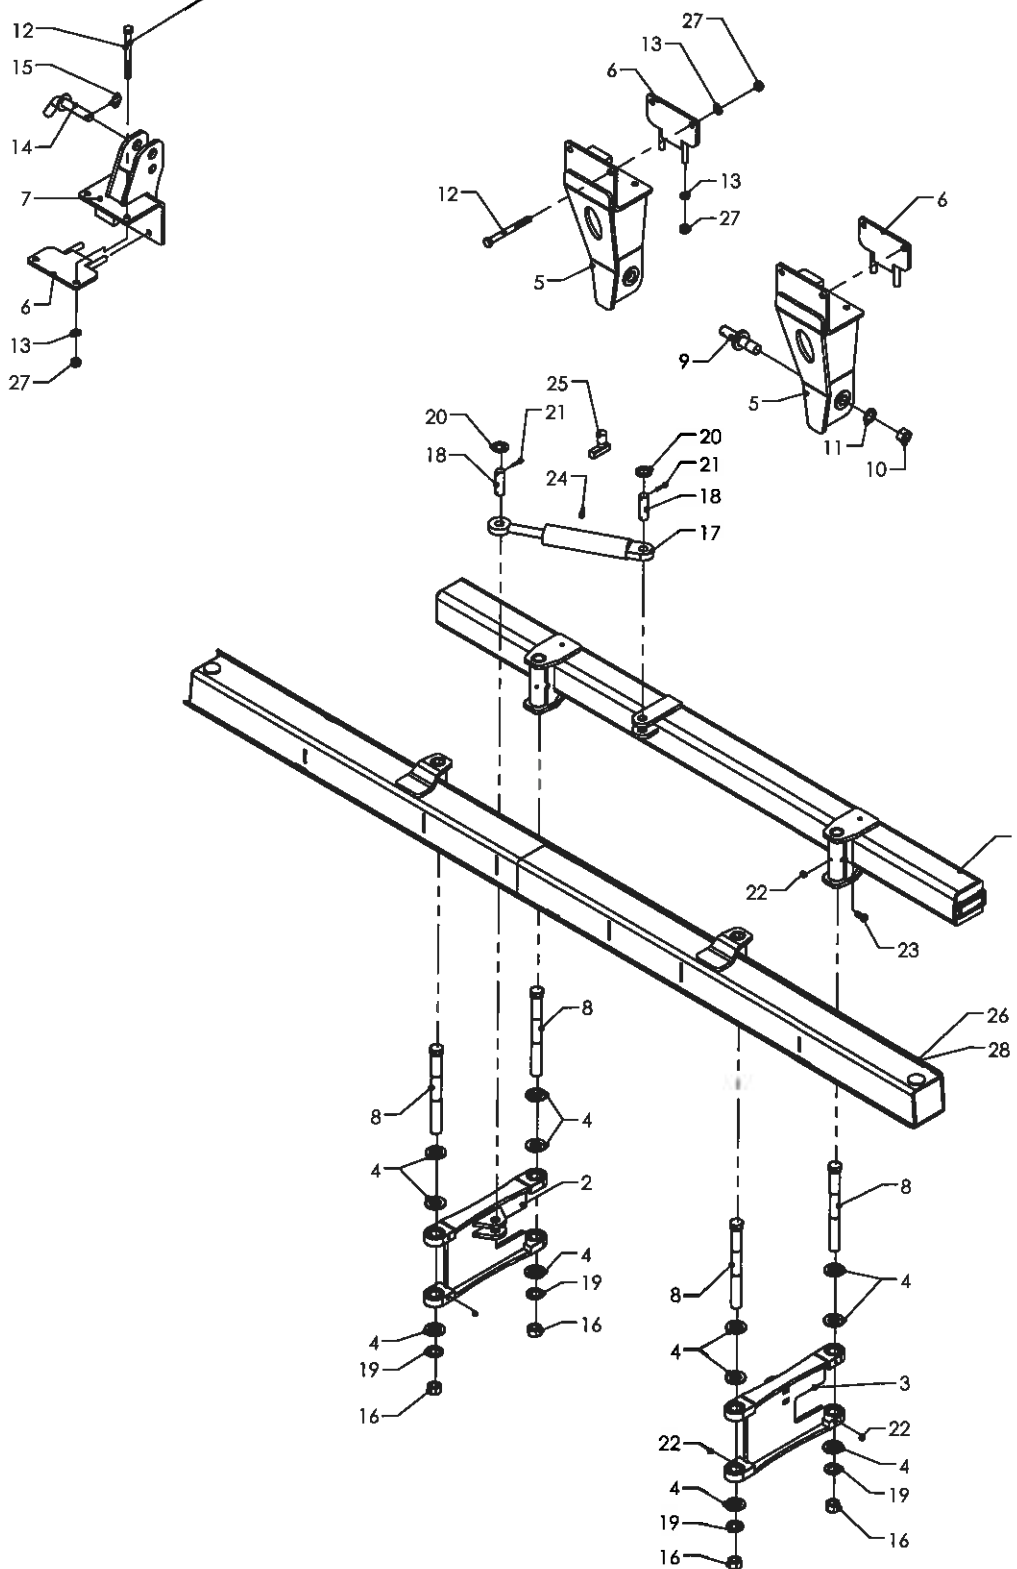

Index

Liftbeslag-Bomme, 3 og 4 meter

Hvis der skal monteres affaster / kamera skal der anvendes M16x220

Radrenser

Pos	Bestil nr.	Benævnelse	Description	Bezeichnung	Bemærkning
1	97341830	Bom forreste	Console	Konsole	
2	97341821	Parallelarm venstre	Console left	Konsole links	
3	97341822	Parallelarm højre	Console right	Konsole rechts	
4	97657600	Skive	Washer	Scheibe	
5	97341881	Liftbeslag venstre	Console left	Konsole links	
6	97658030	Spændepåse	Retainer bar	Spannbeschlag	
7	97670410	Topstangsbeslag	Console	Konsole	
8	97657610	Bolt	Bolt	Bolz	
9	97657700	Koblingstap	Pin	Zapfen	
10	1930750	Stålmåtrik	Nut	Mutter	M30x1,5
11	1930914	Spændeskive	Washer	Scheibe	M30
12	1922715	Stålbolt	Bolt	Bolzen	M16x170
13	1930909	Spændeskive	Washer	Scheibe	M16
14	93456440	Splitbolt	Pin	Zapfen	
15	910980	Traktorsplit	Split	Splint	ø10x45
16	1930814	Låsemåtrik	LockNut	Mutter	M30
17	855108	Cylinder	Cylinder	Zylinder	
18	97663830	Bolt	Bolt	Bolz	
19	1930955	Fjederskive	Washer	Scheibe	M30
20	1930913	Spændeskive	Washer	Scheibe	M28
21	910764	Split	Split	Splint	ø5x40
22	501802	Smørenippel	Grease fitting	Schmiernippel	1/8" RG
23	1923153	Stålsætskrue	Screw	Schraube	M12x30
24	853049	Pakningsæt	Seal set	Dichtungssatz	
25	702394	Kontra/drøvleventil	Valve	Ventil	1/4"
26	97700660	Midterbom 3,1 m.	Console 3,1 m.	Konsole 3,1 m.	
27	1930807	Låsemåtrik	Nut	Mutter	M16
28	97700460	Midterbom 4,1 m.	Console 4,1 m.	Konsole 4,1 m.	