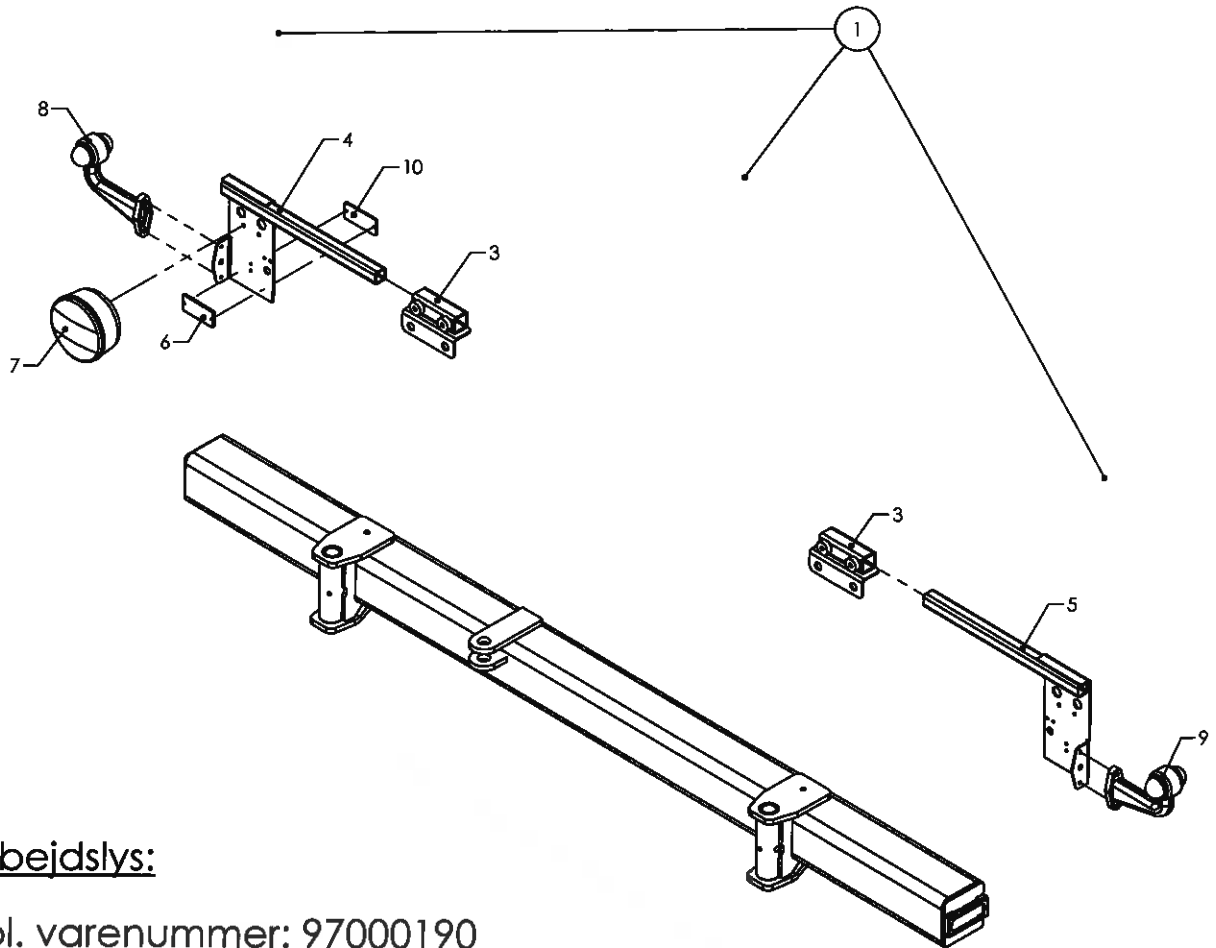

Lygter

Arbejdslys:

Kpl. varenummer: 97000190