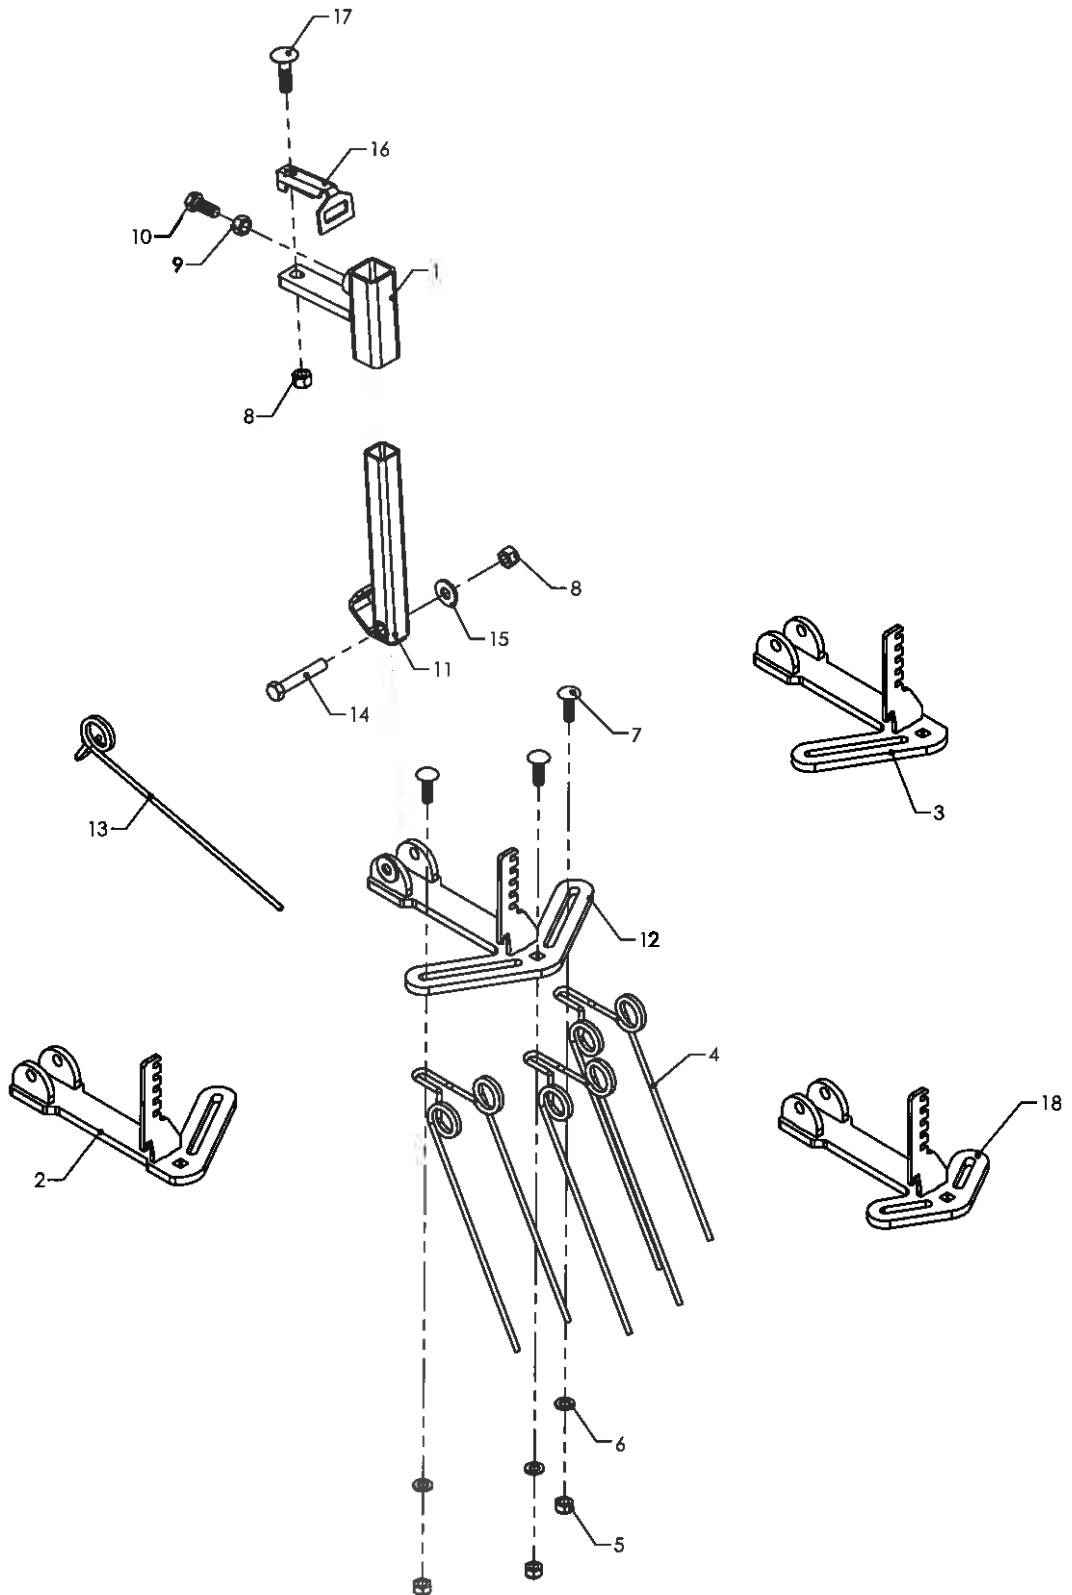

Efterharve

Radrenser

Pos	Bestil nr.	Benævnelse	Description	Bezeichnung	Bemærkning
1	97670090	Beslag	Console	Konsole	
2	97700272	Efterharve	Arm	Arm	
3	97700271	Efterharve	Arm	Arm	
4	32318560	Fjeder	Spring	Feder	
5	1930803	Låsemøtrik	Nut	Mutter	M10
6	1930905	Spændeskive	Washer	Scheibe	M10
7	1926025	Stålbræddebolt	Bolt	Bolzen	M10x35
8	1930805	Låsemøtrik	Nut	Mutter	M12
9	1930730	Stålmøtrik	Nut	Mutter	M12
10	1923153	Stålsætskrue	Screw	Schraube	M12x30
11	97649730	Efterharve	Console	Konsole	
12	97649690	Efterharve	Arm	Arm	
13	97700290	Fjeder	Spring	Feder	
14	1922657	Stålbolt	Bolt	Bolzen	M12x70
15	1930907	Spændeskive	Washer	Scheibe	M12
16	850698	Bøjle	Bow	Bügel	
17	1926057	Bræddebolt	Carriage bolt	Flachrundschrabe	M12x45
18	97701550	Efterharve	Arm	Arm	Smal