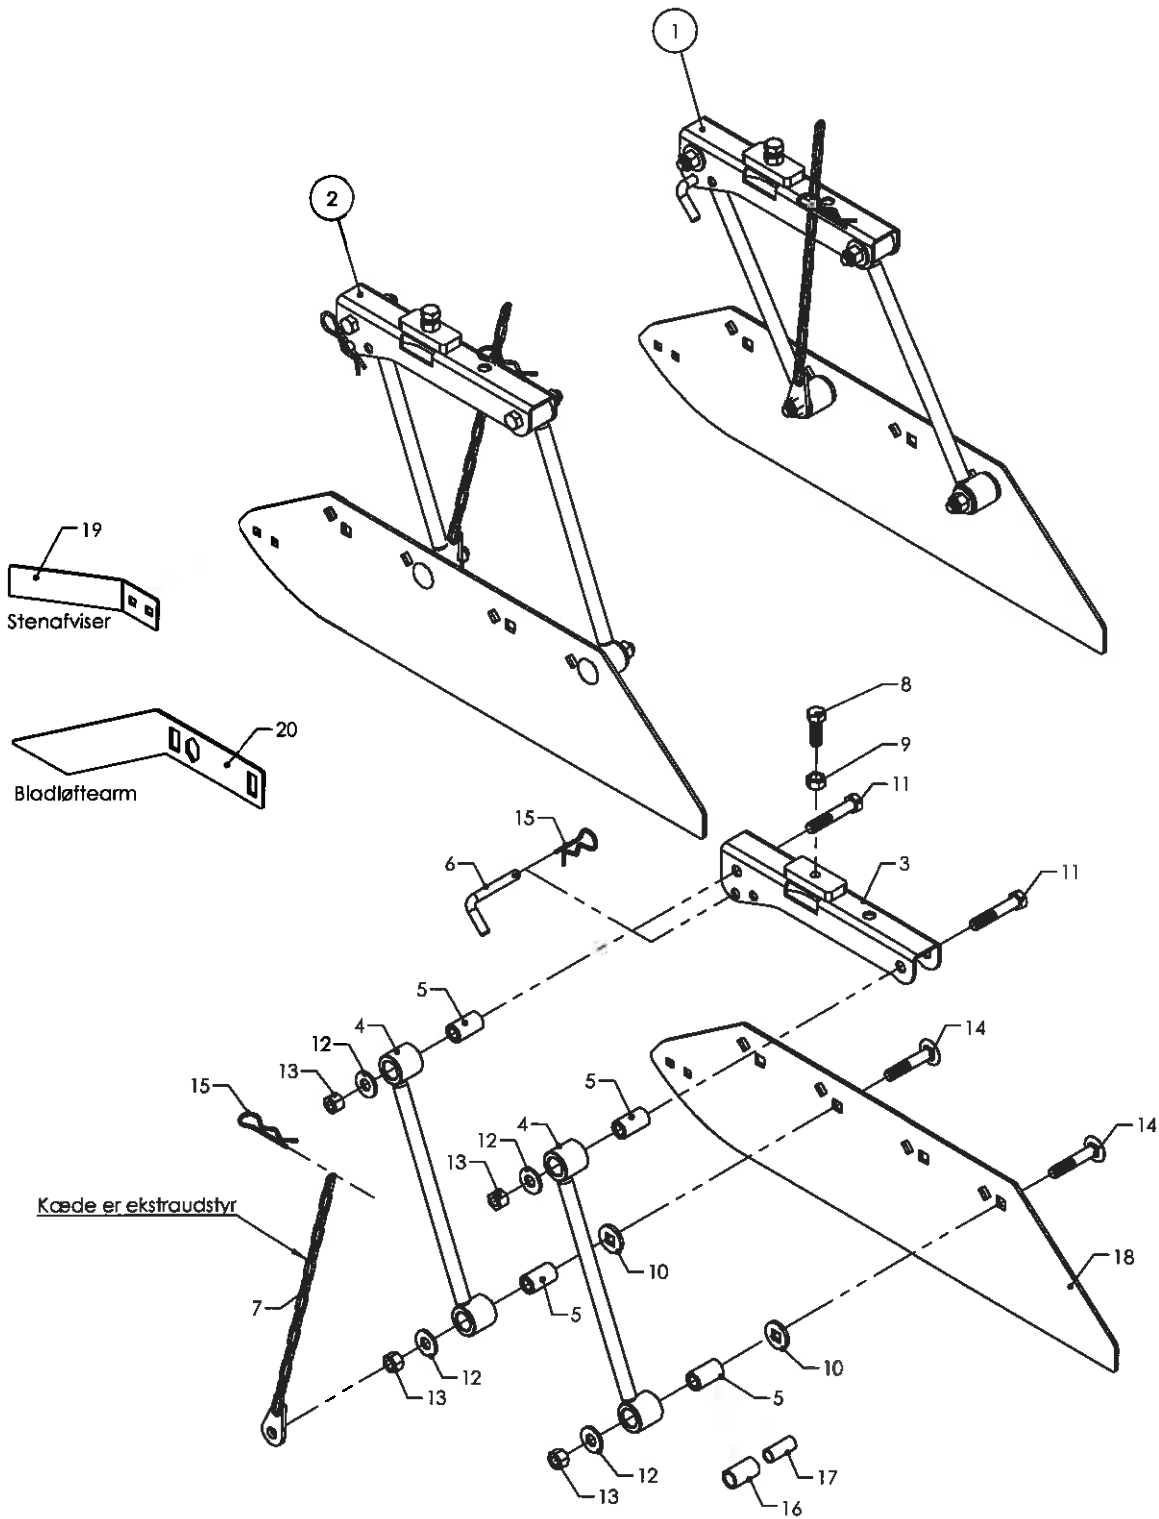

Skærmlader

Radrenser

Pos	Bestil nr.	Benævnelse	Description	Bezeichnung	Bemærkning
1	97001280	Skærmplader, kpl. højre	Plate, cpl. right	Platte, Kpl. Rechts	
2	97001290	Skærmplader, kpl. venstre	Plate, cpl. left	Platte, Kpl. Links	
3	97680640	Ophæng	Console	Konsole	
4	97680650	Parallelarm	Arm	Arm	
5	97648450	Bøsning, kpl.	Bush	Buchse	
6	97670970	Nagle	Bolt	Bolz	
7	97680700	Kædestrop	Chain	Kette	Eksraudstyr
8	1923154	Stålsætskrue	Screw	Schraube	M12x35
9	1930730	Stålmøtrik	Nut	Mutter	M12
10	29486180	Skive	Washer	Scheibe	
11	1922663	Stålbolt	Bolt	Bolzen	M12x65
12	1930927	Spændeskive	Washer	Scheibe	M12 - svær
13	1930805	Låsemøtrik	Nut	Mutter	M12
14	1926062	Stålbreddebolt	Carriage bolt	Flachrundschrabe	M12x70
15	910330	Hårnåle split	Split	Spilit	ø3
16	97682060	Plastbøsning	Bush	Busche	
17	97682080	Bøsning	Bush	Busche	
18	97648430	Skærmplade	Screenplate	Schirmplatte	
19	97701520	Stenafviser	Stone rejecter	Steinablehnen	
20	97383030	Bladløftearm	Arm	Arm