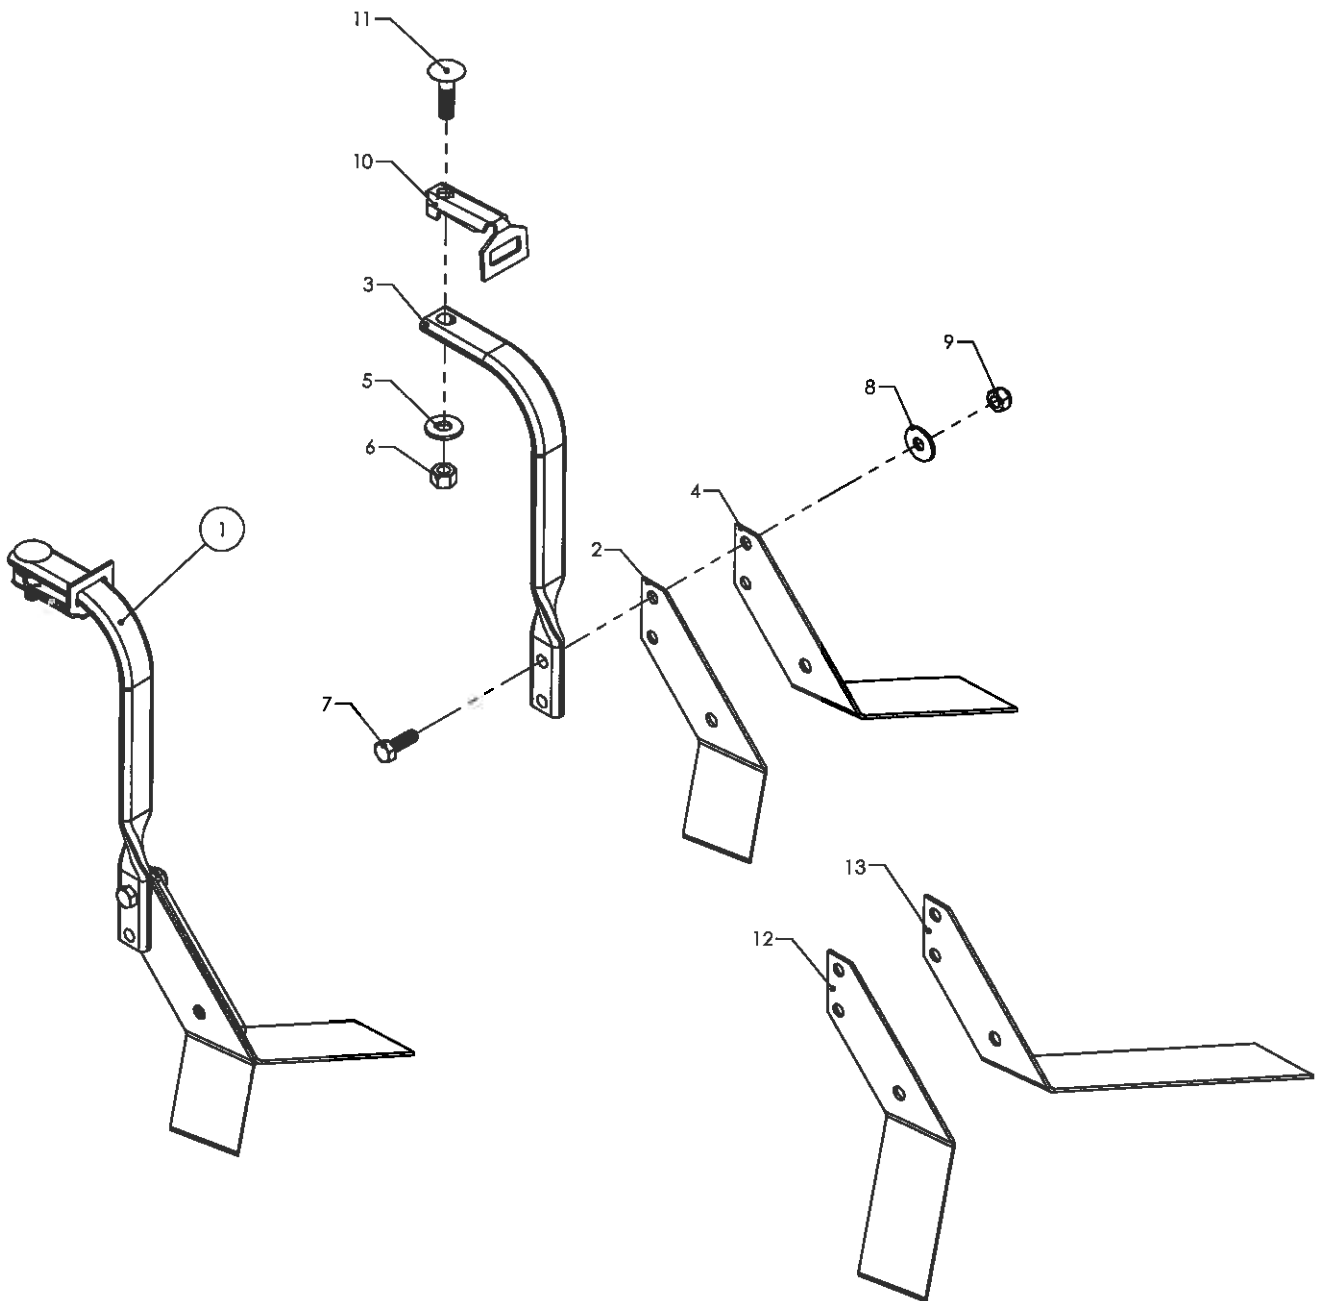

Efterharve

Radrenser

Pos	Bestil nr.	Benævnelse	Description	Bezeichnung	Bemærkning
1	97670090	Beslag	Console	Konsole	
2	97700272	Efterharve	Arm	Arm	
3	97700271	Efterharve	Arm	Arm	
4	32318560	Fjeder	Spring	Feder	
5	1930803	Låsemøtrik	Nut	Mutter	M10
6	1930905	Spændeskive	Washer	Scheibe	M10
7	1926025	Stålbræddebolt	Bolt	Bolzen	M10x35
8	1930805	Låsemøtrik	Nut	Mutter	M12
9	1930730	Stålmøtrik	Nut	Mutter	M12
10	1923153	Stålsætskrue	Screw	Schraube	M12x30
11	97649730	Efterharve	Console	Konsole	
12	97649690	Efterharve	Arm	Arm	
13	97700290	Fjeder	Spring	Feder	
14	1922657	Stålbolt	Bolt	Bolzen	M12x70
15	1930907	Spændeskive	Washer	Scheibe	M12
16	850698	Bøjle	Bow	Bügel	
17	1926057	Bræddebolt	Carriage bolt	Flachrundschrabe	M12x45
18	97701550	Efterharve	Arm	Arm	Smal

Vinkelskær

Radrenser

Pos	Bestil nr.	Benævnelse	Description	Bezeichnung	Bemærkning
1	97001130	Vinkelskær, kpl.	Angle share	Vinkelschar	
2	97670081	Vinkelskær	Share	Schar	
3	97655430	Fiedertand	Tines	Zinken	
4	97670082	Vinkelskær	Share	Schar	
5	1930907	Spændeskive	Washer	Scheibe	M12
6	1930805	Låsemøtrik	Nut	Mutter	M12
7	1922628	Stålbolt	Bolt	Bolzen	M10x30
8	1930925	Skive	Washer	Scheibe	M10
9	1930803	Låsemøtrik	Nut	Mutter	M10
10	850698	Bøjle	Bow	Bügel	
11	1926058	Bræddebolt	Carriage bolt	Flachrundschraube	M12x50
12	97655451	Vinkelskær	Share	Schar	Lang model
13	97655452	Vinkelskær	Share	Schar	Lang model