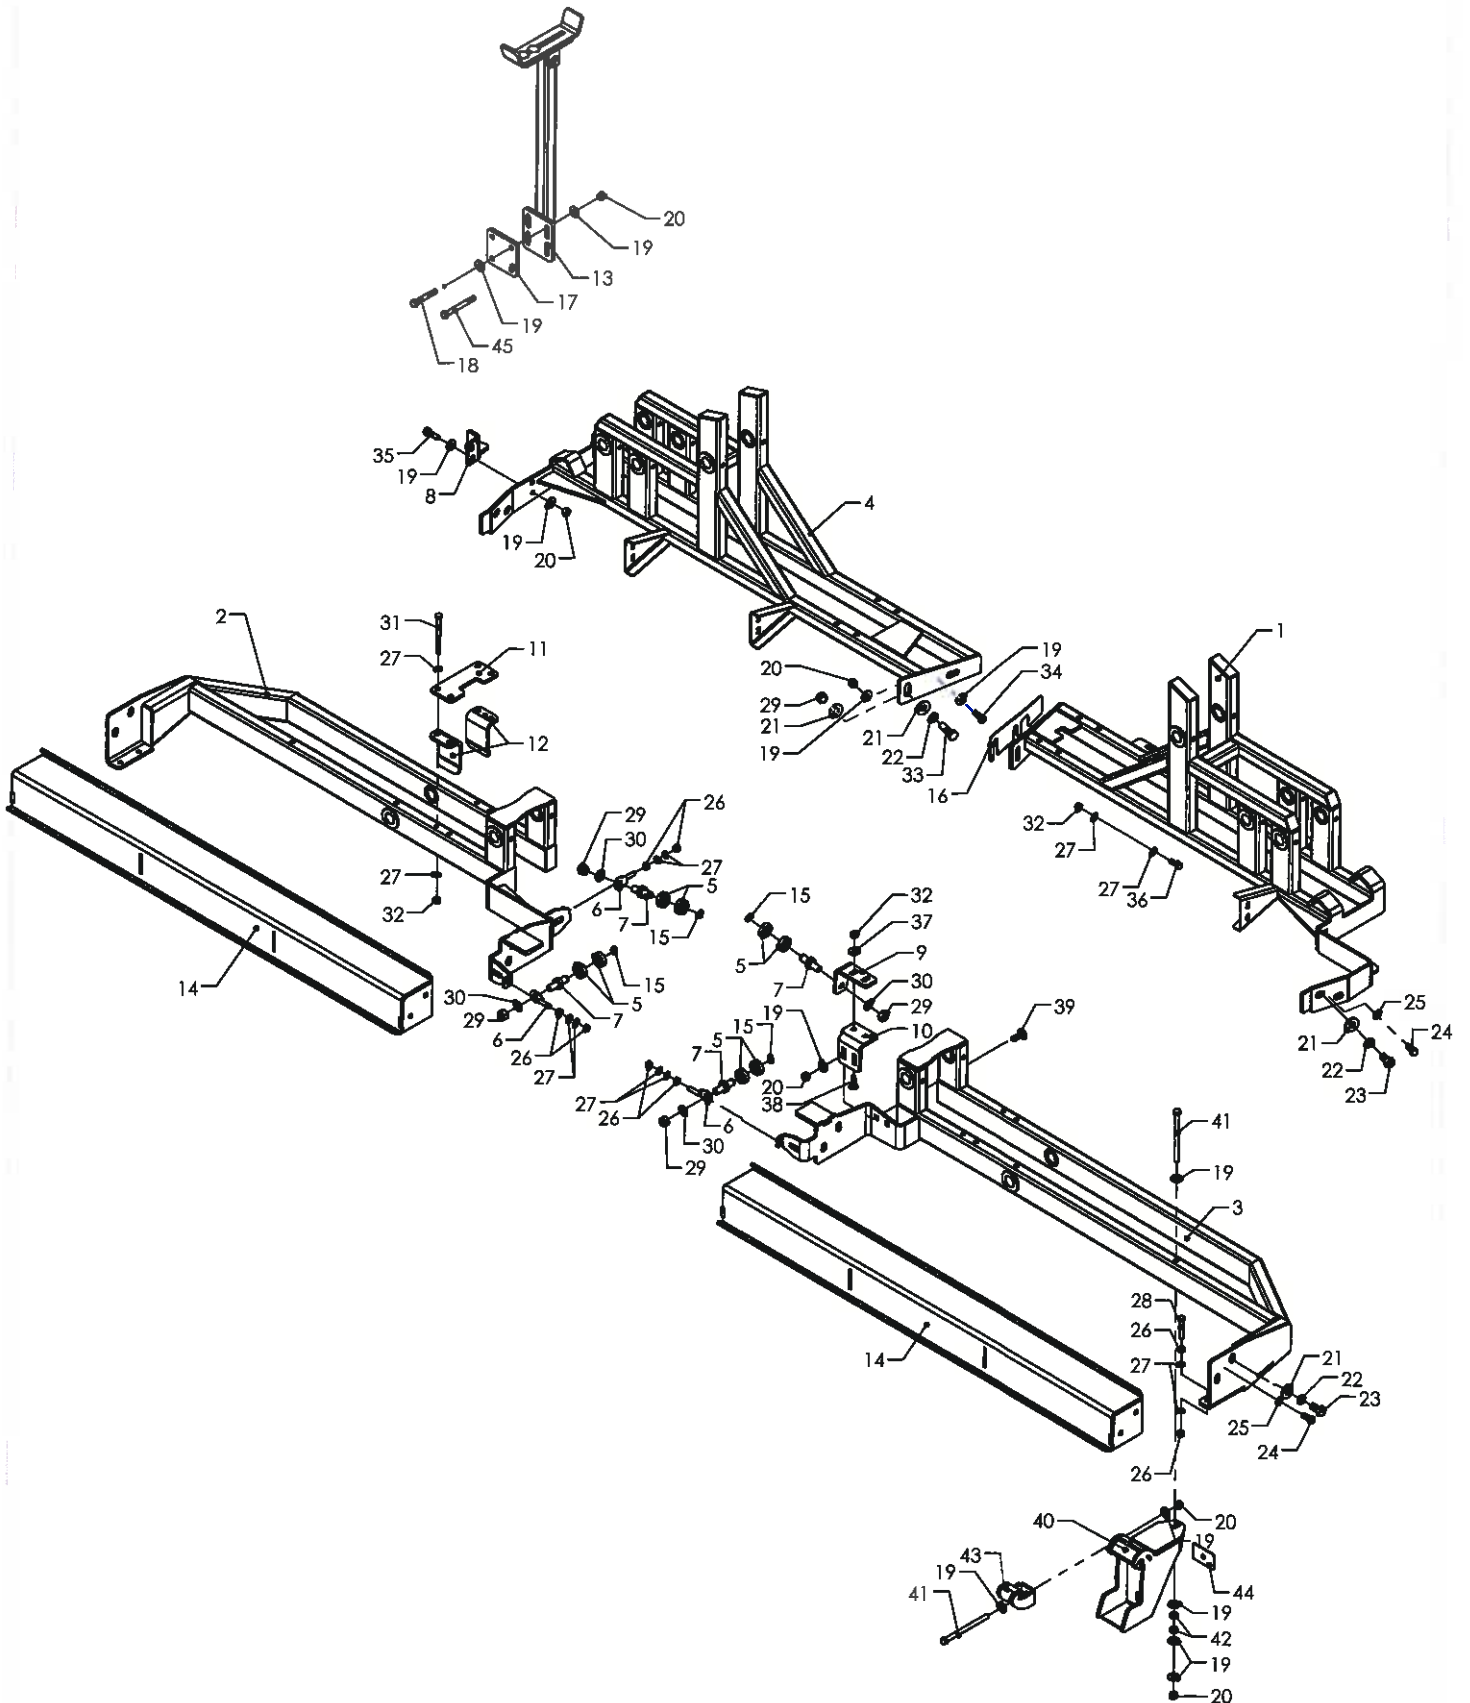

Bomme - opklap, 9 meter

Radrenser

Pos	Bestil nr.	Benævnelse	Description	Bezeichnung	Bemærkning
1	97682201	Konsole	Console	Konsole	
2	97701431	Yderbom, V	Console, L	Konsole, L	
3	97701430	Yderbom, H	Console, R	Konsole, R	
4	97682202	Konsole	Console	Konsole	
5	500796	Kugleleje	Ball bearing	Kugellager	6203-2RSH
6	97692720	Strammer	Bolt	Bolzen	
7	97693980	Tap	Pin	Zapf	
8	97700320	Beslag	Suspension	Beschlag	
9	97693870	Plade	Plate	Platte	
10	97700300	Beslag	Suspension	Beschlag	
11	97679270	Plade	Plate	Platte	
12	97679280	Profil	Profile	Profile	
13	97689560	Stander	Profile	Profile	
14	97701400	Bom	Bar	Stab	9 meter
15	932017	Seegerring	Snap ring	Seegerring	U17
16	97701690	Plade	Plate	Platte	
17	97701710	Spændeplade	Plate	Platte	
18	1922658	Stålbolt	Bolt	Bolzen	M12x80
19	1930907	Spændeskive	Washer	Scheibe	M12
20	1930805	Låsemøtrik	Nut	Mutter	M12
21	1930929	Spændeskive	Washer	Scheibe	M16
22	1930935	Skive	Washer	Scheibe	Nord-lock M16
23	1923202	Stålsætskrue	Screw	Schraube	M16x30
24	1923153	Stålsætskrue	Screw	Schraube	M12x30
25	1930947	Fjederskive	Spring washer	Federscheibe	M12
26	1930728	Stålmøtrik	Nut	Mutter	M10
27	1930905	Spændeskive	Washer	Scheibe	M10
28	1923110	Stålsætskrue	Bolt	Bolz	M10x60
29	1930807	Låsemøtrik	Nut	Mutter	M16
30	1930909	Spændeskive	Washer	Scheibe	M16
31	1920220	Stålbolt	Bolt	Bolzen	M10x120
32	1930803	Låsemøtrik	Nut	Mutter	M10
33	1923206	Stålsætskrue	Screw	Schraube	M16x50
34	1923154	Stålsætskrue	Screw	Schraube	M12x35
35	1923155	Stålsætskrue	Screw	Schraube	M12x40
36	1923104	Stålsætskrue	Screw	Schraube	M10x30
37	1930925	Skive	Washer	Scheibe	M10
38	1928025	Stålbræddebolt	Bolt	Bolzen	M10x35
39	1928055	Stålbræddebolt	Screw	Schraube	M12x35
40	97701780	Justeringskonsole	Console	Konsole	
41	1923247	Stålsætskrue	Screw	Schraube	M12x160
42	1930730	Stålmøtrik	Nut	Mutter	M12
43	97670480	Gribeklo	Console	Konsole	
44	97701770	Plade	Plate	Platte	
45	1901315	Stålbolt	Stålbolt M12x110	Bolzen	M12x110