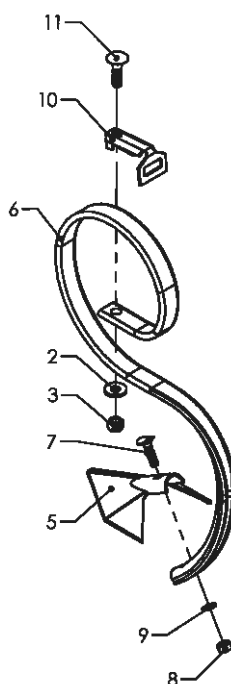

Efterharve

Radrenser

Pos	Bestil nr.	Benævnelse	Description	Bezeichnung	Bemærkning
1	97670090	Beslag	Console	Konsole	
2	97700272	Efterharve	Arm	Arm	
3	97700271	Efterharve	Arm	Arm	
4	32318560	Fjeder	Spring	Feder	
5	1930803	Låsemøtrik	Nut	Mutter	M10
6	1930905	Spændeskive	Washer	Scheibe	M10
7	1926025	Stålbræddebolt	Bolt	Bolzen	M10x35
8	1930805	Låsemøtrik	Nut	Mutter	M12
9	1930730	Stålmøtrik	Nut	Mutter	M12
10	1923153	Stålsætskrue	Screw	Schraube	M12x30
11	97649730	Efterharve	Console	Konsole	
12	97649690	Efterharve	Arm	Arm	
13	97700290	Fjeder	Spring	Feder	
14	1922657	Stålbolt	Bolt	Bolzen	M12x70
15	1930907	Spændeskive	Washer	Scheibe	M12
16	850698	Bøjle	Bow	Bügel	
17	1926057	Bræddebolt	Carriage bolt	Flachrundschrabe	M12x45
18	97701550	Efterharve	Arm	Arm	Smal

Vinkelskær

Radrenser

Pos	Bestil nr.	Benævnelse	Description	Bezeichnung	Bemærkning
1	97001130	Vinkelskær, kpl.	Angle share	Vinkelschar	
2	97670081	Vinkelskær	Share	Schar	
3	97655430	Fiedertand	Tines	Zinken	
4	97670082	Vinkelskær	Share	Schar	
5	1930907	Spændeskive	Washer	Scheibe	M12
6	1930805	Låsemøtrik	Nut	Mutter	M12
7	1922628	Stålbolt	Bolt	Bolzen	M10x30
8	1930925	Skive	Washer	Scheibe	M10
9	1930803	Låsemøtrik	Nut	Mutter	M10
10	850698	Bøjle	Bow	Bügel	
11	1926058	Bræddebolt	Carriage bolt	Flachrundschraube	M12x50
12	97655451	Vinkelskær	Share	Schar	Lang model
13	97655452	Vinkelskær	Share	Schar	Lang model

VCO-tand med renseskær

Radrenser

Pos	Bestil nr.	Benævnelse	Description	Bezeichnung	Bemærkning
1	850456	VCO-tand, kpl.	Tines, cpl.	Zinken, Kpl.	135 mm
2	1930907	Spændeskive	Washer	Scheibe	M12
3	1930805	Låsemøtrik	Nut	Mutter	M12
4	850432	Radrennerskær	Share	Schar	200 mm
5	850426	Radrennerskær	Share	Schar	135 mm
6	850501	VCO-tand	Tines	Zinken	
7	850433	Bolt	Bolt	Bolzen	M10x40
8	1930803	Låsemøtrik	Nut	Mutter	M10
9	1930905	Spændeskive	Washer	Scheibe	M10
10	850698	Bøjle	Bow	Bügel	
11	1926058	Bræddebolt	Carriage bolt	Flachrundschaube	M12x50