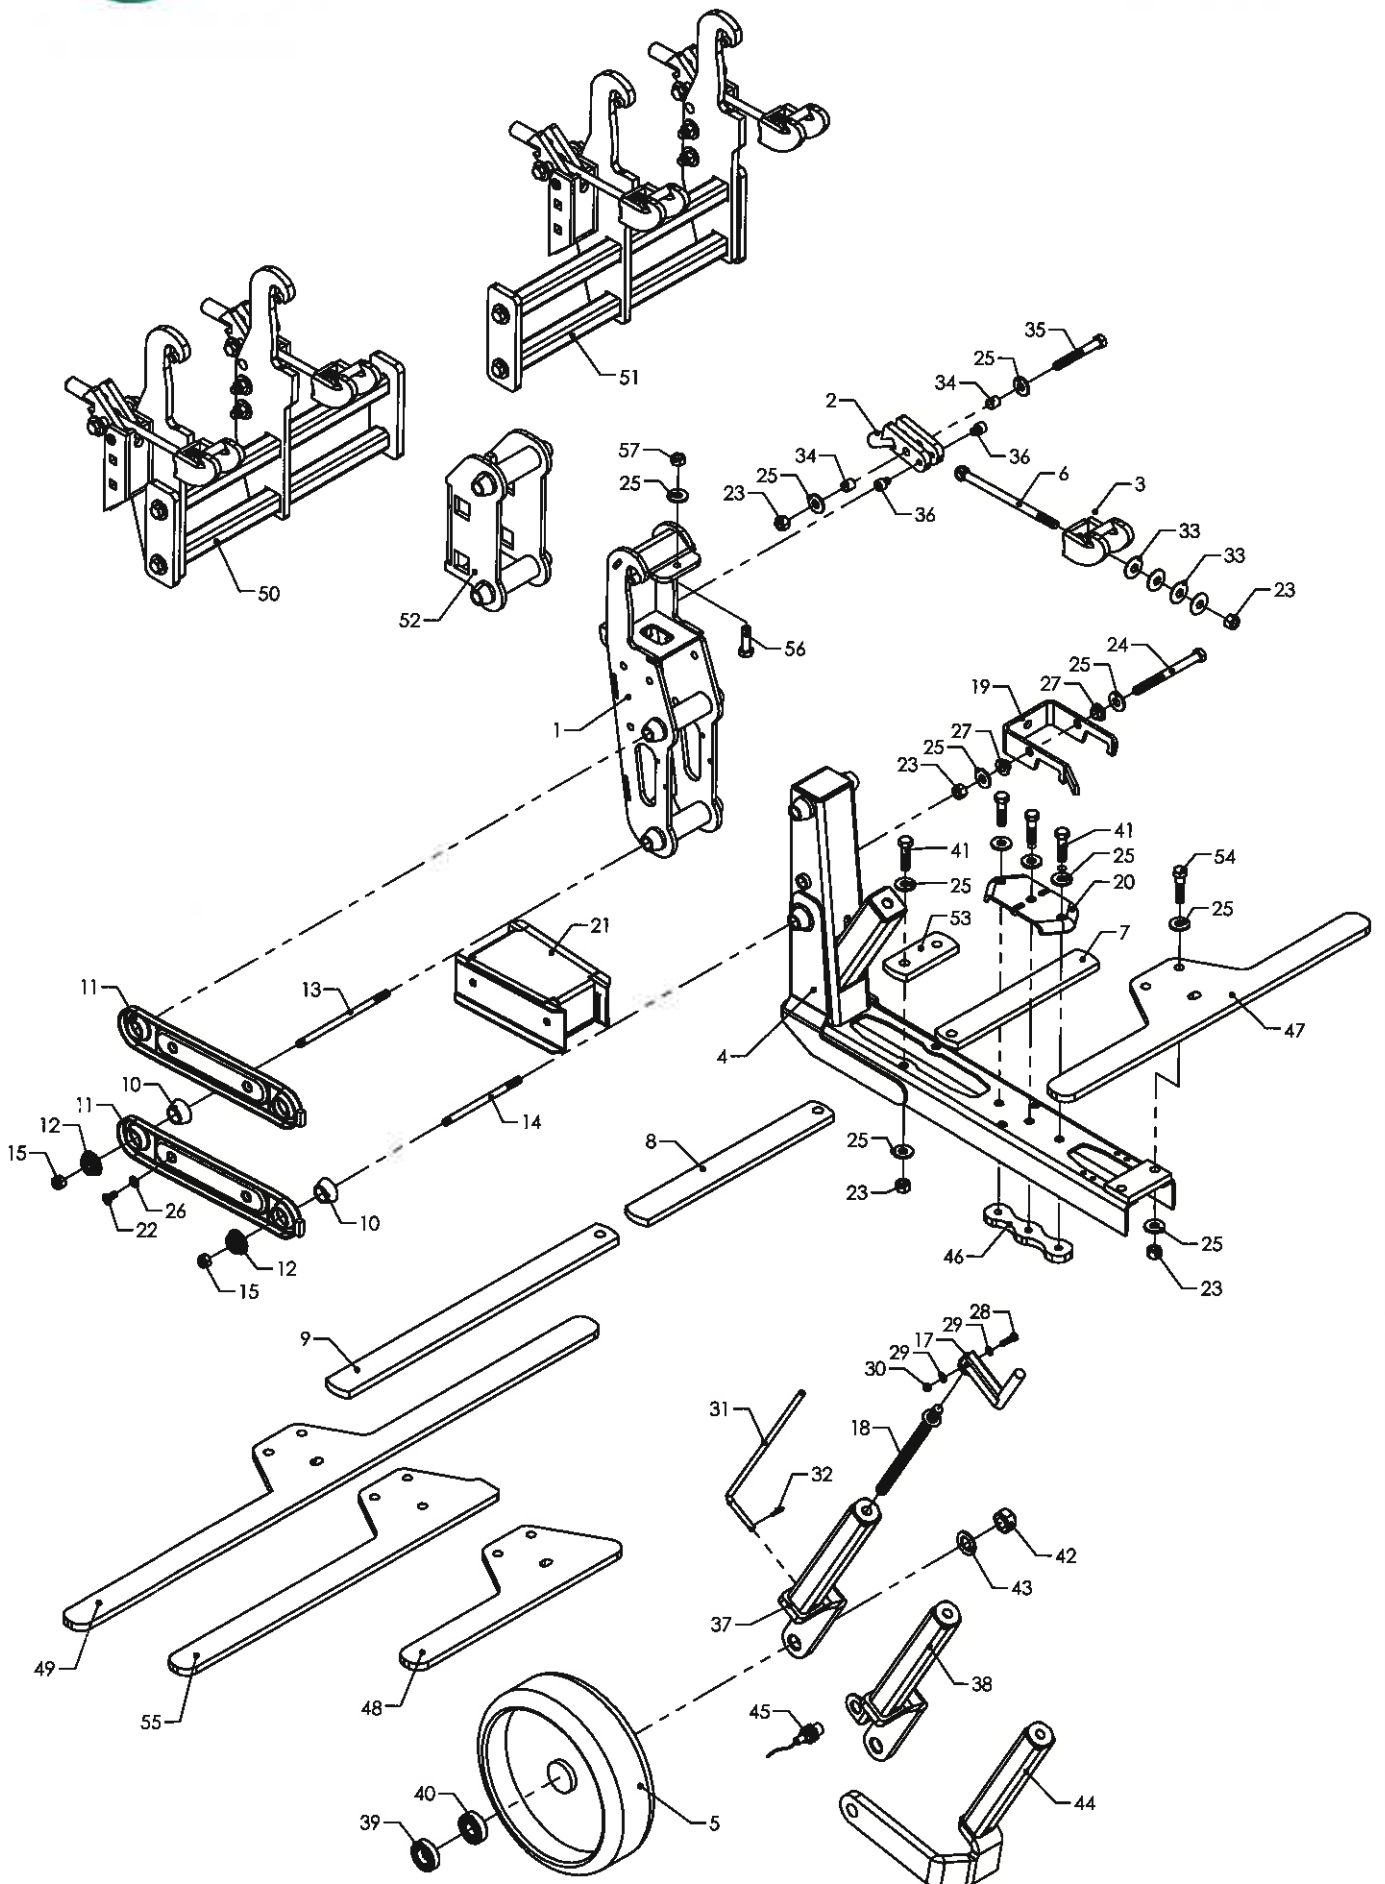

Rensektion

11-9705

Radrenser

Pos	Bestil nr.	Benævnelse	Description	Bezeichnung	Bemærkning
1	97342000	Konsol	Console	Konsole	
2	97671030	Håndtag	Handle	Handgriff	
3	97670480	Gribeklo	Console	Konsole	
4	850440	Rensesektion	Console	Konsole	
5	800896	Hjul, kpl.	Wheel, cpl.	Rad, Kpl.	
6	1911111	Øjebolt	Bolt	Bolz	M12x200
7	850446	Bulle	Rod	Stange	310 mm
8	850450	Bulle	Rod	Stange	400 mm
9	850503	Bulle	Rod	Stange	580 mm
10	850442	Lejebøsning	Bush	Busche	
11	850441	Arm m/ knast	Arm	Arm	
12	850445	Lejedæksel	Cap	Kapsel	
13	850449	Stangbolt	Rod	Stange	
14	850448	Stangbolt	Rod	Stange	
15	1930803	Låsemøtrik	Nut	Mutter	M10
16	1930728	Stålmøtrik	Nut	Mutter	M10
17	850454	Håndtag	Handle	Griff	
18	850453	Spindel	Spindle	Spindel	
19	850443	Ophængskrog	Handle	Handgriff	
20	850455	Spændestykke	Platte	Plate	
21	850439	Mellemlade	Console	Konsole	
22	1905639	Unbracoskrue	Screw	Schraube	MK 8x20 10.9
23	1930805	Låsemøtrik	Nut	Mutter	M12
24	1922666	Stålbolt	Bolt	Bolzen	M12x130
25	1930907	Spændeskive	Washer	Scheibe	M12
26	1930960	Sikringsskive	Washer	Scheibe	M8 konisk
27	850444	Glidleje	Bush	Busche	ø12
28	1923053	Stålsætskrue	Screw	Schraube	M6x25
29	1930903	Spændeskive	Washer	Scheibe	M6
30	1930801	Låsemøtrik	Nut	Mutter	M6
31	850451	Dybdemåler	Rod	Stange	
32	910080	Split	Pin	Stift	ø3,2x20
33	932903	Tallerkenfeder	Spring	Washer	ø12x34x1,5
34	97671050	Afstandsrør	Bush	Busche	
35	1922659	Stålbolt	Bolt	Bolzen	M12x90
36	1905546	Unbracoskrue	Screw	Schraube	MC10x12
37	850452	Hjulgaffel	Wheel fork	Radgabel	
38	97681670	Hjulgaffel med aftastebeslag	Wheel fork	Radgabel	
39	500005	Kugleleje	Ball Bearing	Kugellager	6005
40	500016	Kugleleje	Ball Bearing	Kugellager	6204
41	1923156	Sætskrue	Screw	Schraube	M12x45
42	1930809	Låsemøtrik	Nut	Mutter	M20
43	1930910	Spændeskive	Washer	Scheibe	M20
44	97693920	Hjulgaffel	Wheel fork	Radgabel	18 rk.
45	862385	Aftaster induktiv	Switch	Induktiv Sensor	
46	97692840	Spændebeslag	Suspension	Beschlag	
47	97694050	Bulle	Rod	Stange	
48	97694051	Bulle	Rod	Stange	
49	97707530	Bulle	Rod	Stange	1100 mm
50	97701010	Ophængskonsol H	Console R	Konsole R	Forskudt H
51	97701020	Ophængskonsol V	Console L	Konsole L	Forskudt V
52	97700220	Konsol	Console	Konsole	
53	97670980	Beslag	Plate	Platte	
54	1922655	Stålbolt	Bolt	Bolzen	M12x50
55	97700930	Bulle	Rod	Stange	
56	1923155	Stålsætskrue	Screw	Schraube	M12x40
57	1930730	Stålmøtrik	Nut	Mutter	M12