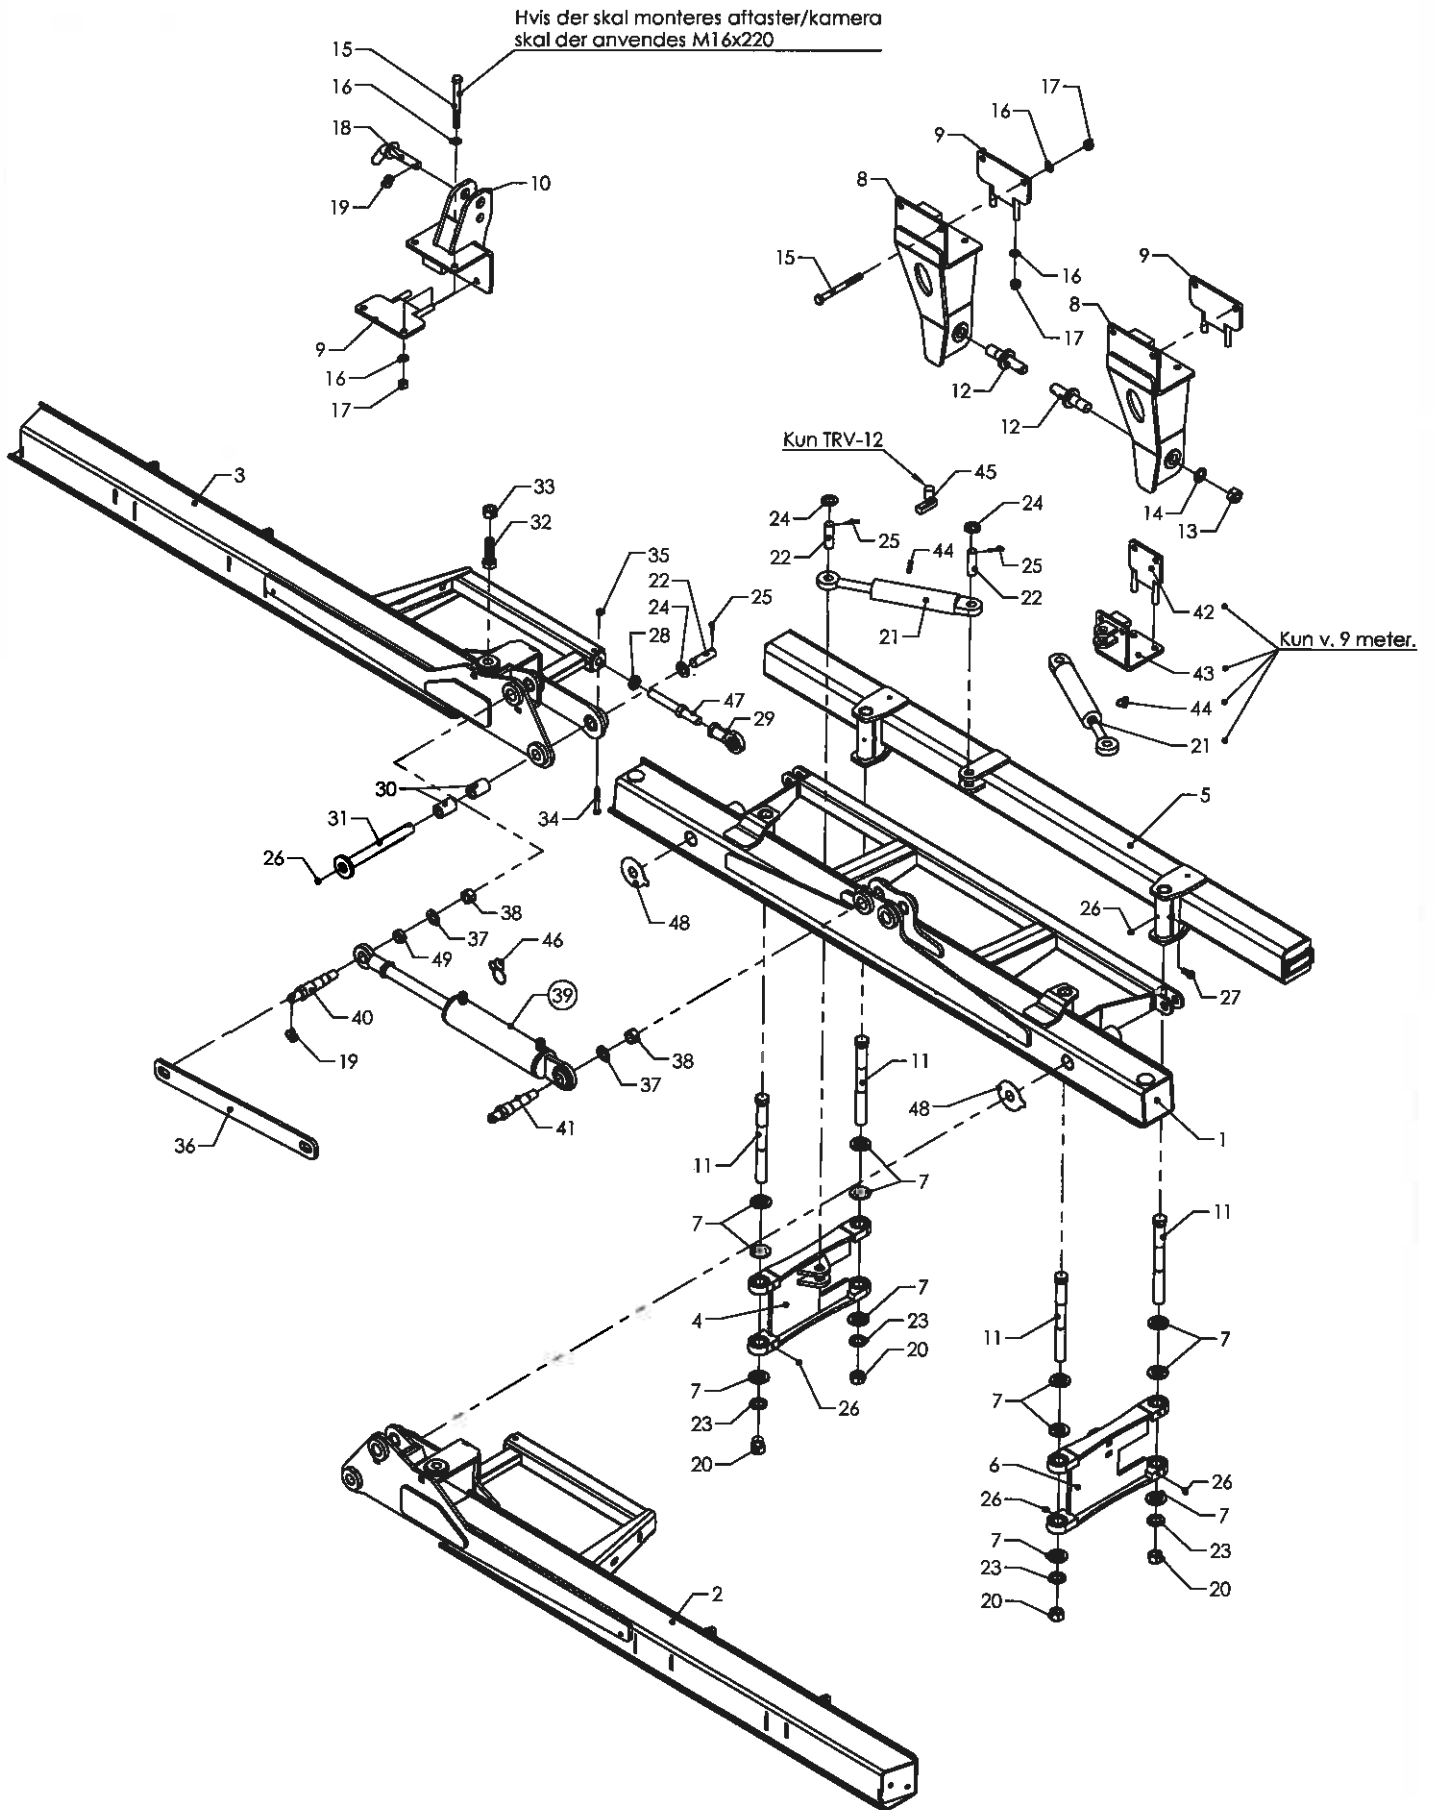

Liftbeslag-Bomme, 6 meter

Radrenser

Pos	Bestil nr.	Benævnelse	Description	Bezeichnung	Bemærkning
1	97216300	Midterbom	Console	Konsole	
2	97341991	Bom, højre	Console, right	Konsole, rechts	
3	97341992	Bom, venstre	Console, left	Konsole, links	
4	97341821	Parallelarm venstre	Console left	Konsole links	
5	97341830	Bom forreste	Console	Konsole	
6	97341822	Parallelarm højre	Console right	Konsole rechts	
7	97657600	Skive	Washer	Scheibe	
8	97341881	Liftbeslag venstre	Console left	Konsole links	
9	97658030	Spændeplade	Retainer bar	Spannbeschlag	
10	97670410	Topstangsbeslag	Console	Konsole	
11	97657610	Bolt	Bolt	Bolz	
12	97657700	Koblingstap	Pin	Zapfen	
13	1930750	Stålmåtrik	Nut	Mutter	M30x1,5
14	1930914	Spændeskive	Washer	Scheibe	M30
15	1922715	Stålbolt	Bolt	Bolzen	M16x170
16	1930909	Spændeskive	Washer	Scheibe	M16
17	1930807	Låsemøtrik	Nut	Mutter	M16
18	93456440	Splitbolt	Pin	Zapfen	
19	910980	Traktorsplit	Split	Splint	ø10x45
20	1930814	Låsemåtrik	LockNut	Mutter	M30
21	855108	Cylinder	Cylinder	Zylinder	
22	97663830	Bolt	Bolt	Bolz	
23	1930955	Fjederskive	Washer	Scheibe	M30
24	1930913	Spændeskive	Washer	Scheibe	M28
25	910764	Split	Split	Splint	ø5x40
26	501802	Smørenippel	Grease fitting	Schmiernippel	1/8" RG
27	1923153	Stålsætskrue	Screw	Schraube	M12x30
28	1930867	Kontramøtrik	Nut	Mutter	M24x2
29	501209	Ledleje	Bearing	Gelenk	GIL 25 DO
30	97670130	Bøsning	Bush	Busch	
31	97657690	Bolt	Bolt	Bolz	
32	1923248	Stålsætskrue	Bolt	Bolz	M24x80
33	1930735	Stålmøtrik	Nut	Mutter	M24
34	1922643	Stålbolt	Bolt	Bolz	M10x85
35	1930803	Låsemøtrik	Nut	Mutter	M10
36	97680600	Låsestang	Shaft	Welle	
37	1930912	Spændeskive	Washer	Scheibe	M24
38	1930810	Låsemøtrik M24	Nut	Mutter	M24
39	97700610	Cylinder kpl.	Cylinder cpl.	Zylinder kpl.	
40	97649760	Bolt	Bolt	Bolz	
41	97700500	Bolt	Bolt	Bolz	
42	97701920	Spændebeslag	Retainer bar	Spannbeschlag	
43	97701950	Cylinderbeslag	Cylinder console	Zylinderkonsole	
44	853049	Pakningssæt	Seal set	Dichtungssatz	
45	702394	Kontra/drøveventil	Valve	Ventil	1/4"
46	853053	Pakningssæt	Seal set	Dichtungssatz	
47	97683070	Gevindstang	Bolt	Bolt	
48	97701590	Skive for opklap	Washer	Scheibe	
49	97701300	Ring	Ring	Ring	13mm.