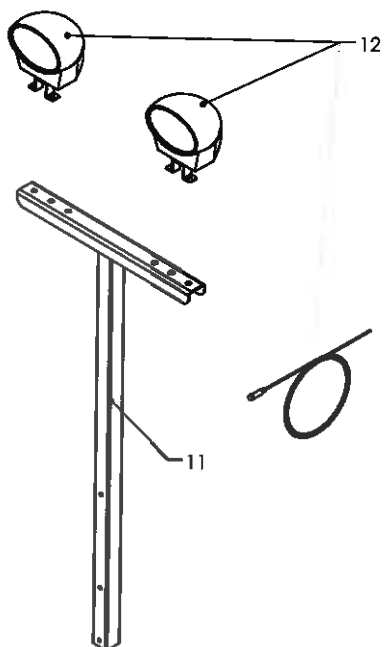

Lygter

Arbejdslys:

Kpl. varenummer: 97000190