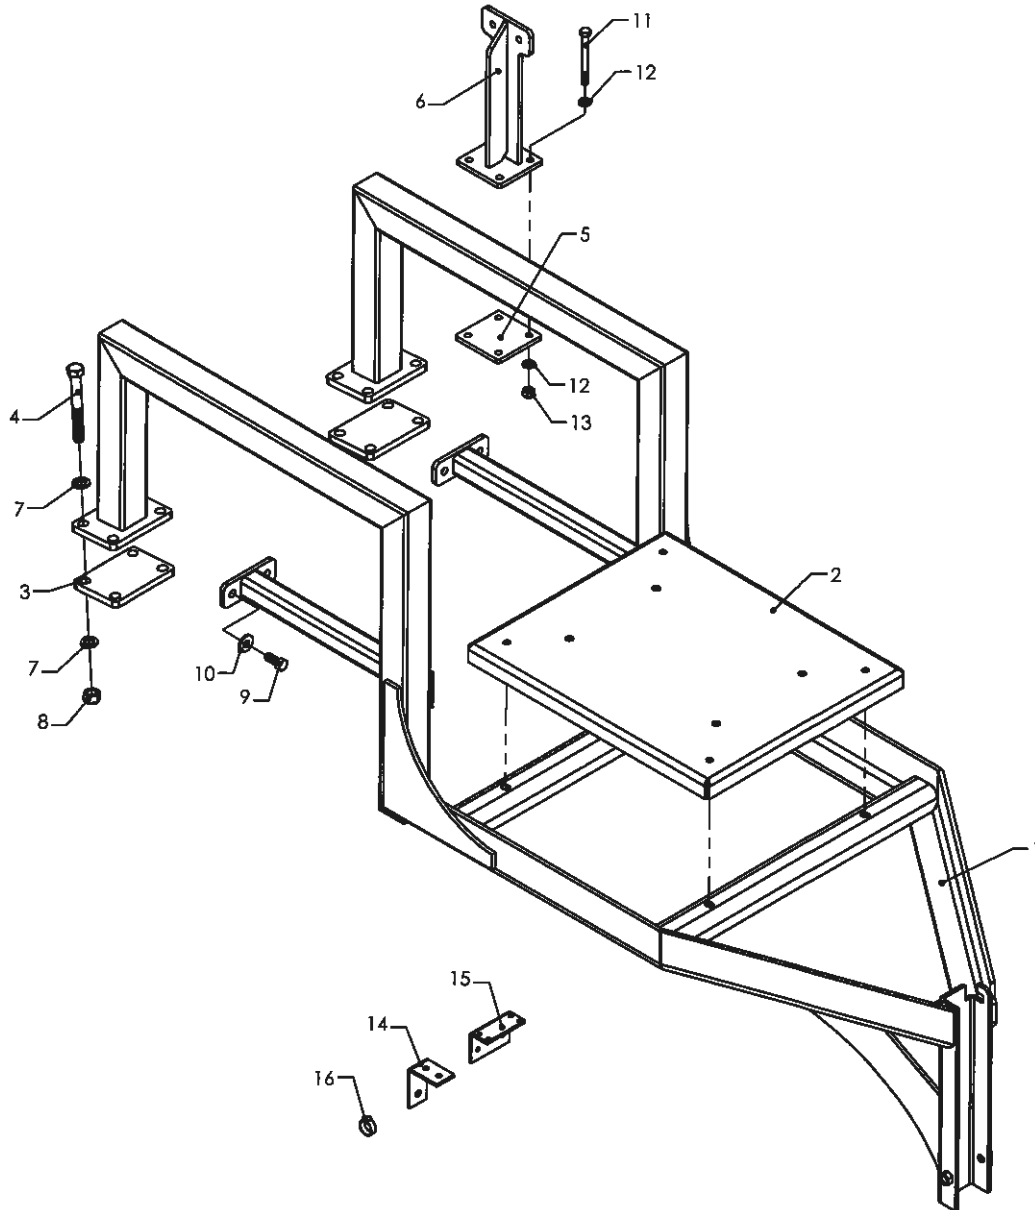

Frøsådstyr - Beslag

Radrenser

Pos	Bestil nr.	Benævnelse	Description	Bezeichnung	Bemærkning
1	97705000	Ramme	Frame	Rahmen	
2	97701220	Montageplade	Plate	Platte	f. 200 l frøsåkasse
3	97705100	Spændeplade	Plate	Platte	
4	1922711	Stålbolt	Bolt	Bolzen	M16x130
5	97701680	Spændeplade	Plate	Platte	
6	97701670	Beslag	Suspension	Beschlag	
7	1930909	Spændeskive	Washer	Scheibe	M16
8	1930807	Låsemøtrik	Nut	Mutter	M16
9	1923153	Stålsætskrue	Screw	Schraube	M12x30
10	1930907	Spændeskive	Washer	Scheibe	M12
11	1920218	Stålbolt	Bolt	Bolzen	M10x100
12	1930905	Spændeskive	Washer	Scheibe	M10
13	1930803	Låsemøtrik	Nut	Mutter	M10
14	97701290	Vinkel f. fordeler	Angle	Winkel	
15	97701140	Vinkel f. slange	Angle	Winkel	
16	858033	Spændebånd	Clamp	Spannbügel	22-32 mm.