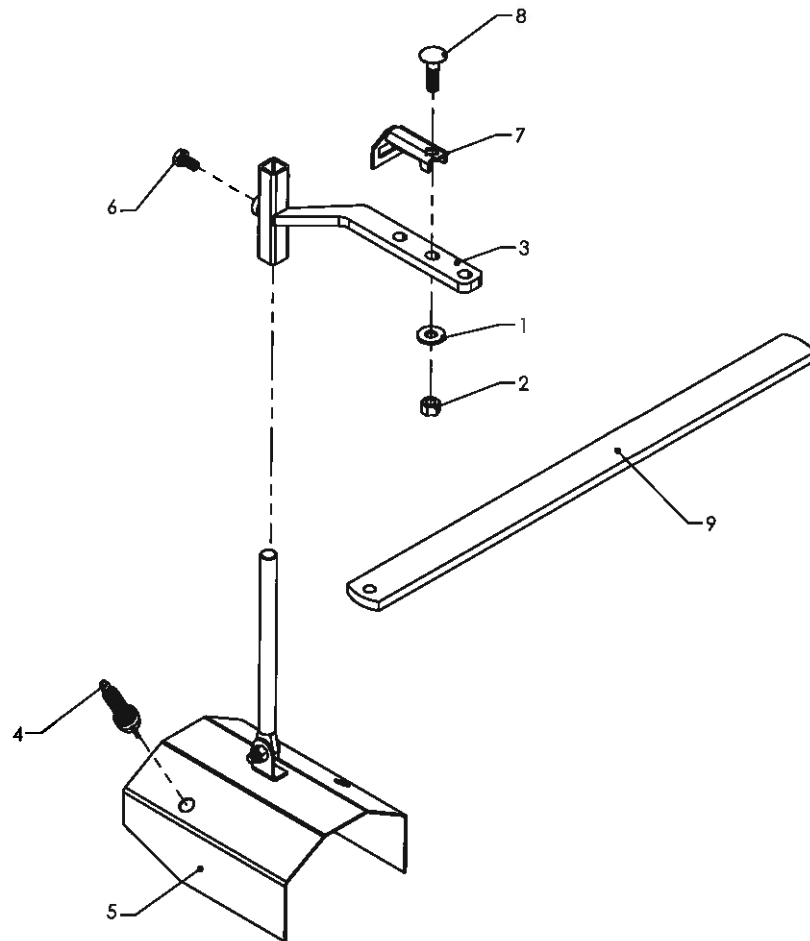

Hydraulik

Radrenser

Pos	Bestil nr.	Benævnelse	Description	Bezeichnung	Bemærkning
1	1930909	Spændeskive	Washer	Scheibe	M16
2	1930807	Låsemøtrik	Nut	Mutter	M16
3	1922718	Bolt	Bolt	Bolzen	M16 x 220
4	97658030	Spændeplade	Retainer bar	Spannbeschlag	
5	97682210	Beslag	Platte	Plate	
6	851268	Trykfilter, kpl.	Press filter, cpl.	Druckfilter, Kpl.	PI 3608 11 NBR
7	851269	Filter	Filter	Filter	PI 1108 MIC 10
8	1930904	Spændeskive	Washer	Scheibe	M8
9	1923076	Stålsætskrue	Screw	Schraube	M8x16
10	858006	On/off ventil	Valve	Ventil	
11	858008	EI-spole	EI-modul	EI-modul	
12	858010	Blok	Plate	Platte	
13	858009	On/off ventil	On/off valve	Ventil	
14	97700940	Afstandsør	Pipe	Rohr	
15	97701110	Plade	Plate	Platte	
16	97701560	Plade	Plate	Platte	
17	702304	Pilotstyret kontraventil	Valve	Ventil	

Frøsådstyr - Beslag

Radrenser

Pos	Bestil nr.	Benævnelse	Description	Bezeichnung	Bemærkning
1	97705000	Ramme	Frame	Rahmen	
2	97701220	Montageplade	Plate	Platte	f. 200 l frøsåkasse
3	97705100	Spændeplade	Plate	Platte	
4	1922711	Stålbolt	Bolt	Bolzen	M16x130
5	97701680	Spændeplade	Plate	Platte	
6	97701670	Beslag	Suspension	Beschlag	
7	1930909	Spændeskive	Washer	Scheibe	M16
8	1930807	Låsemøtrik	Nut	Mutter	M16
9	1923153	Stålsætskrue	Screw	Schraube	M12x30
10	1930907	Spændeskive	Washer	Scheibe	M12
11	1920218	Stålbolt	Bolt	Bolzen	M10x100
12	1930905	Spændeskive	Washer	Scheibe	M10
13	1930803	Låsemøtrik	Nut	Mutter	M10
14	97701290	Vinkel f. fordeler	Angle	Winkel	
15	97701140	Vinkel f. slange	Angle	Winkel	
16	858033	Spændebånd	Clamp	Spannbügel	22-32 mm.

Båndsprøjte

Radrenser

Pos	Bestil nr.	Benævnelse	Description	Bezeichnung	Bemærkning
1	1930907	Spændeskive	Washer	Scheibe	M12
2	1930805	Låsemøtrik	Nut	Mutter	M12
3	97663800	Beslag	Console	Konsole	
4	703112	Dyse kpl	Nozzle cpl.	Düse kpl.	
5	703113	Skærm	Screen	Schirm	
6	1922626	Stålbolt	Bolt	Bolzen	M10x20
7	850698	Bøjle	Bow	Bügel	
8	1926057	Bræddebolt	Carriage bolt	Flachrundschraube	M12x45
9	97701790	Bulle	Rod	Stange	680 mm.