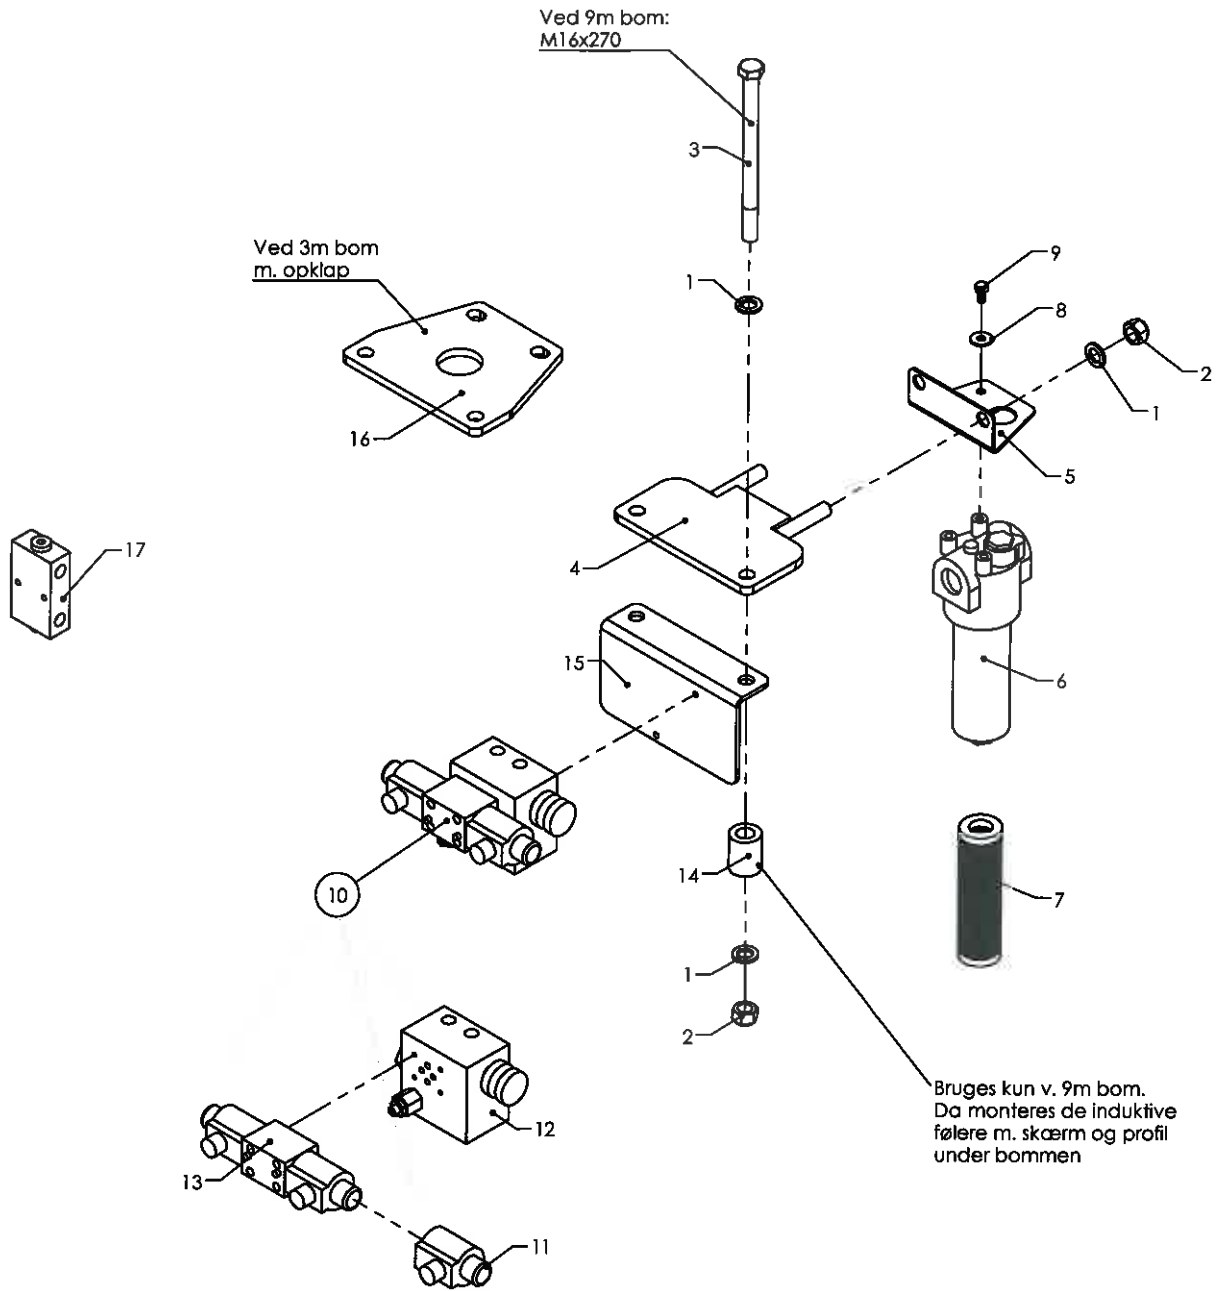

Kamera styring

Radrenser

Pos	Bestil nr.	Benævnelse	Description	Bezeichnung	Bemærkning
1	97680711	Plade	Plate	Platte	440 mm.
2	97680712	Plade	Plate	Platte	440 mm.
3	1923104	Stålsætskrue	Screw	Schraube	M10x30
4	1930905	Spændeskive	Washer	Scheibe	M10
5	1930803	Låsemøtrik	Nut	Mutter	M10
6	97700800	Ophæng, kpl.	Mounting, cpl.	Aufhängung, Kpl.	
7	97683020	Beslag	Suspension	Beschlag	V. 9 meter bom
8	858017	Kamera	Camera	Kamera	
9	858018	Terminal	Terminal	Terminal	
10	97701070	Kamerabeslag	Suspension	Beschlag	
11	97701040	Konsol	Console	Konsole	
12	97701080	Beslag	Holder	Beschlag	
13	858024	Profil f. kamera	Profile alu.	Profile Alu.	
14	858034	Ledning f. kamera	Kamera cable	Kamera Kabel	
15	858020	Kabel, traktor	Cable, tractor	Kabel, Traktor	
16	97701120	Beslag	Holder	Beschlag	
17	1920214	Stålbolt	Bolt	Bolzen	M10x70
18	858019	Kabel	Cable	Kabel	
19	97701090	Beslag	Suspension	Beschlag	
20	97701100	Beslag	Console	Konsole	
21	858023	Feedback sensor, kpl.	Feedback sensor, cpl.	Feedback Sensor, Kpl.	
22	858029	Styremodul	Steering module	Führungs Modul	
25	97701320	Aftaster, kpl.	Scanner, cpl.	Abtasten, Kpl.	
26	97701330	Endestop	Swich	Swits	

Hydraulik

Radrenser

Pos	Bestil nr.	Benævnelse	Description	Bezeichnung	Bemærkning
1	1930909	Spændeskive	Washer	Scheibe	M16
2	1930807	Låsemøtrik	Nut	Mutter	M16
3	1922718	Bolt	Bolt	Bolzen	M16 x 220
4	97658030	Spændeplade	Retainer bar	Spannbeschlag	
5	97682210	Beslag	Platte	Plate	
6	851268	Trykfilter, kpl.	Press filter, cpl.	Druckfilter, Kpl.	PI 3608 11 NBR
7	851269	Filter	Filter	Filter	PI 1108 MIC 10
8	1930904	Spændeskive	Washer	Scheibe	M8
9	1923076	Stålsætskrue	Screw	Schraube	M8x16
10	858006	On/off ventil	Valve	Ventil	
11	858008	EI-spole	EI-modul	EI-modul	
12	858010	Blok	Plate	Platte	
13	858009	On/off ventil	On/off valve	Ventil	
14	97700940	Afstandsør	Pipe	Rohr	
15	97701110	Plade	Plate	Platte	
16	97701560	Plade	Plate	Platte	
17	702304	Pilotstyret kontraventil	Valve	Ventil	