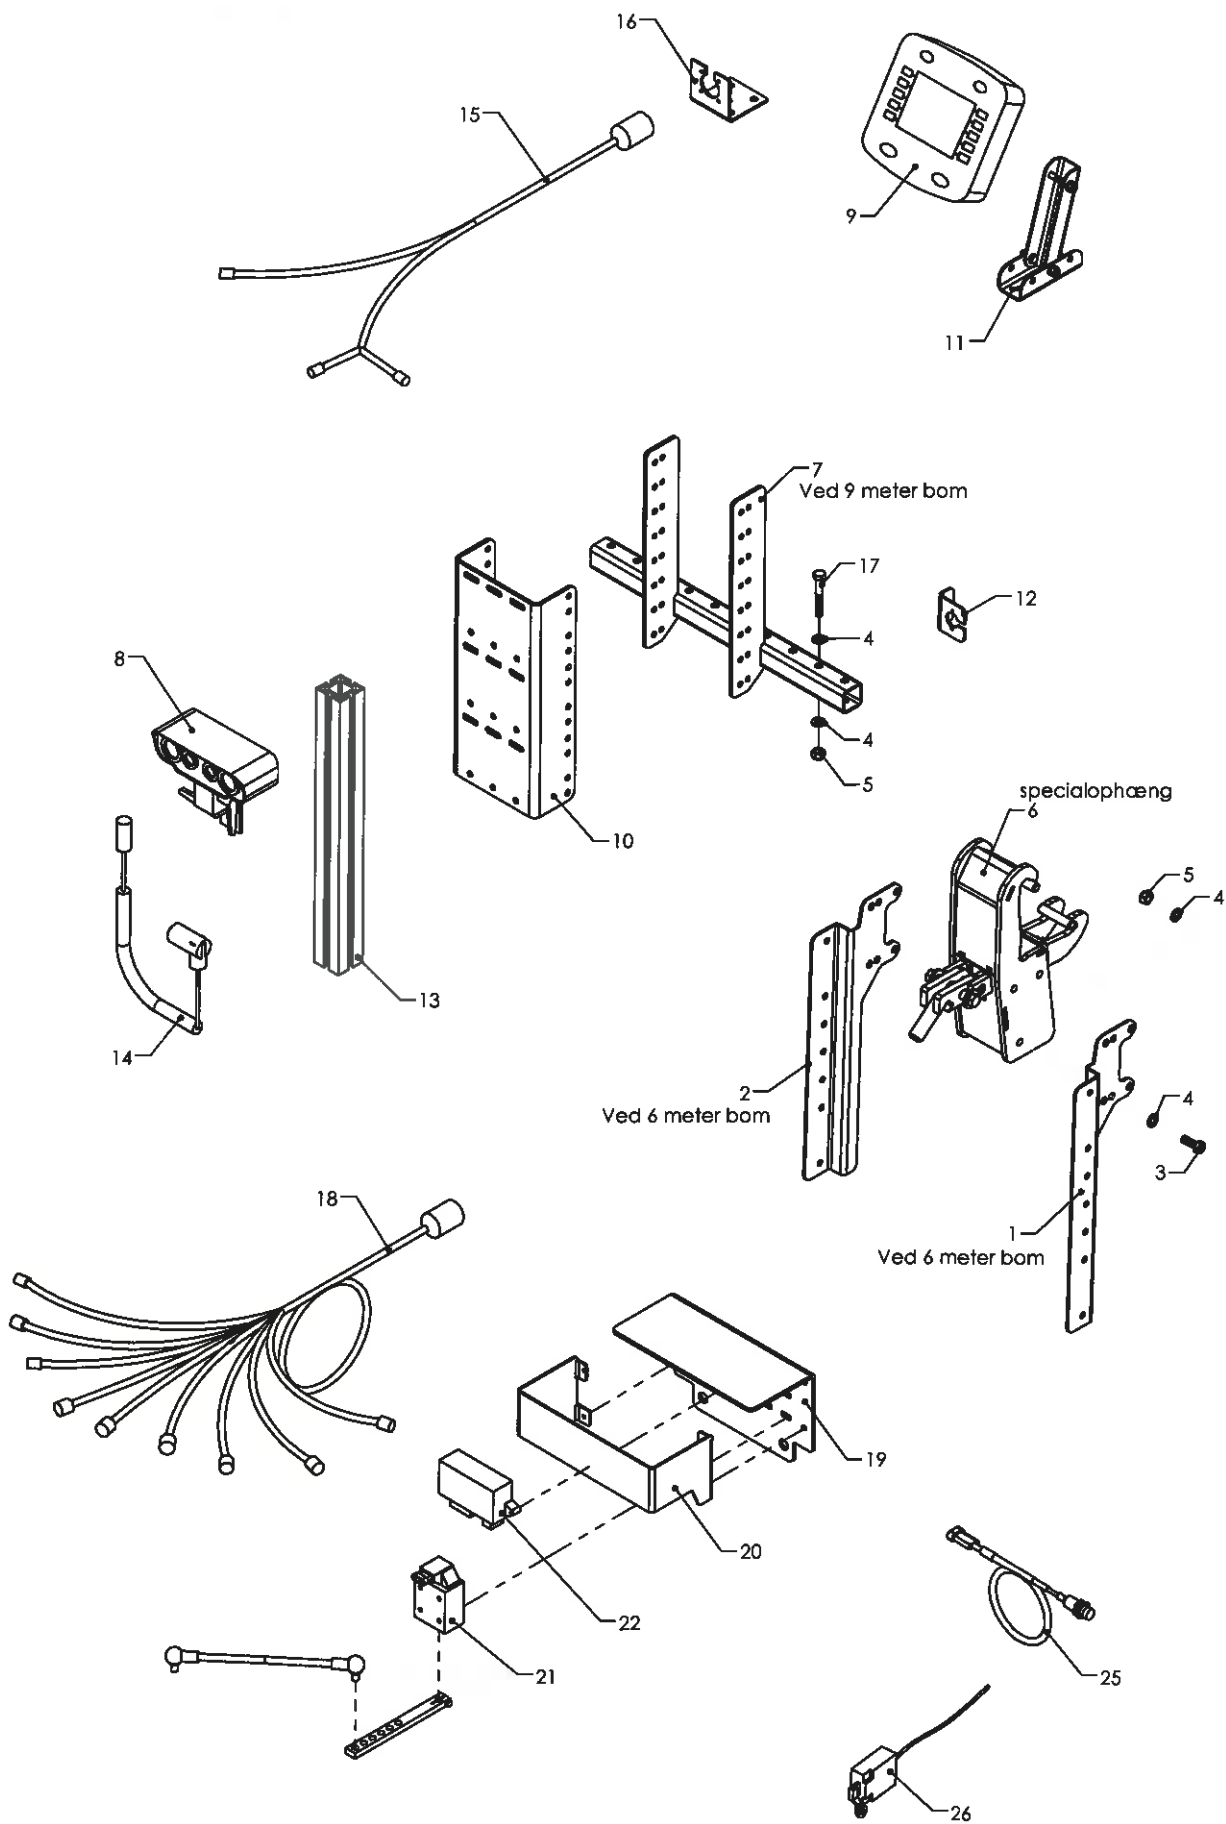

Kamera styring

Radrenser

Pos	Bestil nr.	Benævnelse	Description	Bezeichnung	Bemærkning
1	97680711	Plade	Plate	Platte	440 mm.
2	97680712	Plade	Plate	Platte	440 mm.
3	1923104	Stålsætskrue	Screw	Schraube	M10x30
4	1930905	Spændeskive	Washer	Scheibe	M10
5	1930803	Låsemøtrik	Nut	Mutter	M10
6	97700800	Ophæng, kpl.	Mounting, cpl.	Aufhängung, Kpl.	
7	97683020	Beslag	Suspension	Beschlag	V. 9 meter bom
8	858017	Kamera	Camera	Kamera	
9	858018	Terminal	Terminal	Terminal	
10	97701070	Kamerabeslag	Suspension	Beschlag	
11	97701040	Konsol	Console	Konsole	
12	97701080	Beslag	Holder	Beschlag	
13	858024	Profil f. kamera	Profile alu.	Profile Alu.	
14	858034	Ledning f. kamera	Kamera cable	Kamera Kabel	
15	858020	Kabel, traktor	Cable, tractor	Kabel, Traktor	
16	97701120	Beslag	Holder	Beschlag	
17	1920214	Stålbolt	Bolt	Bolzen	M10x70
18	858019	Kabel	Cable	Kabel	
19	97701090	Beslag	Suspension	Beschlag	
20	97701100	Beslag	Console	Konsole	
21	858023	Feedback sensor, kpl.	Feedback sensor, cpl.	Feedback Sensor, Kpl.	
22	858029	Styremodul	Steering module	Führungs Modul	
25	97701320	Aftaster, kpl.	Scanner, cpl.	Abtasten, Kpl.	
26	97701330	Endestop	Swich	Swits	