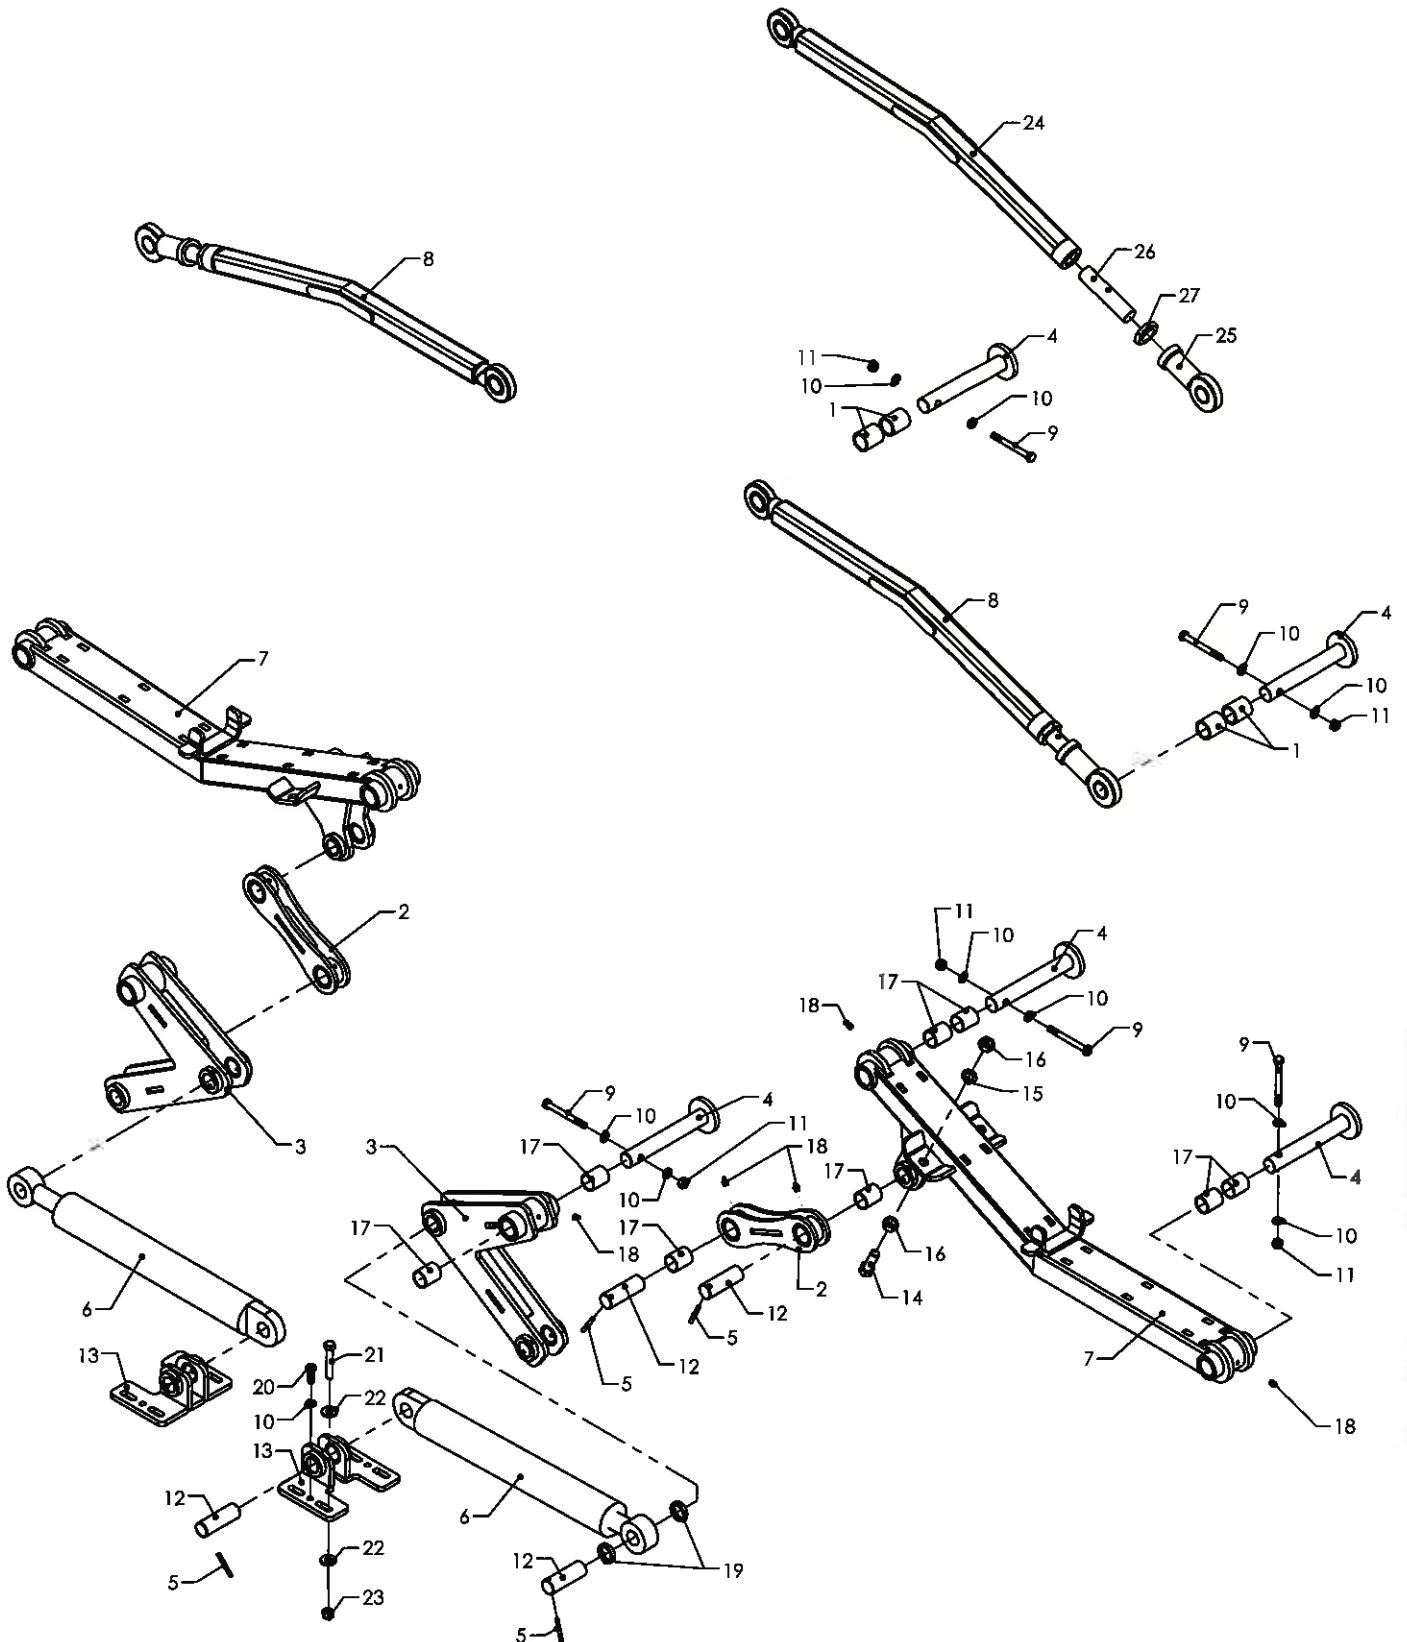

Bomme - opklap, 9 meter

Radrenser

Pos	Bestil nr.	Benævnelse	Description	Bezeichnung	Bemærkning
1	97682920	Rør	Pipe	Rohr	
2	97682350	Ophæng	Suspension	Beschlag	
3	97682890	Arm	Arm	Arm	
4	97682140	Nagle	Bolt	Bolzen	
5	911424	Rørstift	Roller pin	Stift	ø6x50
6	855109	Cylinder	Cylinder	Zylinder	
7	97342020	Parallelarm	Arm	Arm	
8	97681810	Arm, kpl	Arm, cpl	Arm, kpl	
9	1920218	Stålbolt	Bolt	Bolzen	M10x100
10	1930905	Spændeskive	Washer	Scheibe	M10
11	1930803	Låsemøtrik	Nut	Mutter	M10
12	97682910	Bolt	Bolt	Bolzen	
13	97689630	Konsol	Console	Konsole	
14	1923206	Stålsætskrue	Screw	Schraube	M16x50
15	1930909	Spændeskive	Washer	Scheibe	M16
16	1930732	Stålmøtrik	Nut	Mutter	M16
17	16000359	Glideleje	Slide bearing	Gleitlager	
18	501804	Smørenippel	Grease fitting	Schmiernippel	MF8x1
19	97701310	Ring	Ring	Ring	8 mm.
20	1923104	Stålsætskrue	Screw	Schraube	M10x30
21	1922657	Stålbolt	Bolt	Bolzen	M12x70
22	1930907	Spændeskive	Washer	Scheibe	M12
23	1930805	Låsemøtrik	Nut	Mutter	M12
24	97700640	Arm	Arm	Arm	
25	501207	Ledleje	Bearing	Gelenk	GIR 30 UK
26	97682230	Gevindstang	Bolt	Bolzen	
27	1930868	Kontramøtrik	counter nut	Kontermutter	M30x2