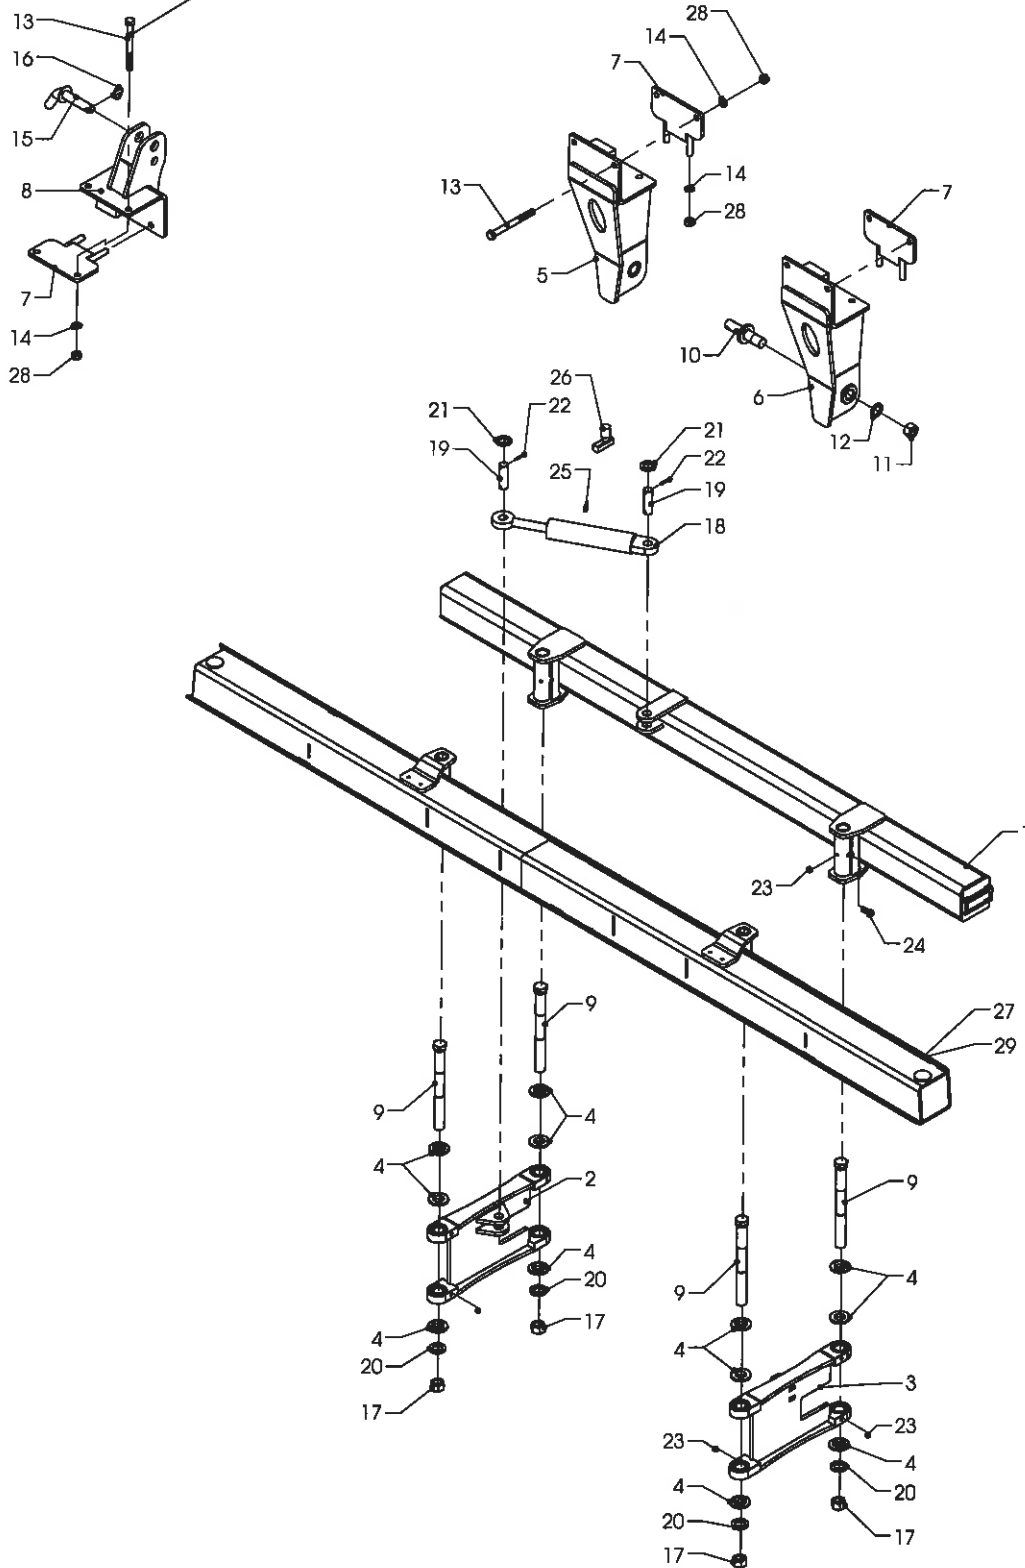

Index

Liftbeslag-Bomme, 3 og 4 meter

Hvis der skal monteres affaster / kamera skal der anvendes M16x220

Radrenser

Pos	Bestil nr.	Benævnelse	Description	Bezeichnung	Bemærkning
1	97341830	Bom forreste	Console	Konsole	
2	97341821	Parallelarm venstre	Console left	Konsole links	
3	97341822	Parallelarm højre	Console right	Konsole rechts	
4	97657600	Skive	Washer	Scheibe	
5	97341881	Liftbeslag venstre	Console left	Konsole links	
6	97341882	Liftbeslag højre	Console right	Konsole rechts	
7	97658030	Spændeplade	Retainer bar	Spannbeschlag	
8	97670410	Topstangsbeslag	Console	Konsole	
9	97657610	Bolt	Bolt	Bolz	
10	97657700	Koblingstap	Pin	Zapfen	
11	1930750	Stålmåtrik	Nut	Mutter	M30x1,5
12	1930914	Spændeskive	Washer	Scheibe	M30
13	1922715	Stålbolt	Bolt	Bolzen	M16x170
14	1930909	Spændeskive	Washer	Scheibe	M16
15	93456440	Splitbolt	Pin	Zapfen	
16	910980	Traktorsplit	Split	Splint	ø10x45
17	1930814	Låsemåtrik	LockNut	Mutter	M30
18	855108	Cylinder	Cylinder	Zylinder	
19	97663830	Bolt	Bolt	Bolz	
20	1930955	Fjederskive	Washer	Scheibe	M30
21	1930913	Spændeskive	Washer	Scheibe	M28
22	910764	Split	Split	Splint	ø5x40
23	501802	Smørenippel	Grease fitting	Schmiernippel	1/8" RG
24	1923153	Stålsætskrue	Screw	Schraube	M12x30
25	853049	Pakningssæt	Seal set	Dichtungssatz	
26	702394	Kontra/drøveventil	Valve	Ventil	1/4"
27	97700660	Midterbom 3,1 m.	Console 3,1 m.	Konsole 3,1 m.	
28	1930807	Låsemåtrik	Nut	Mutter	M16
29	97700460	Midterbom 4,1 m.	Console 4,1 m.	Konsole 4,1 m.	