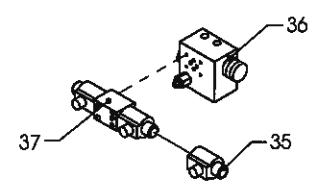

Aftaster

Radrenser

Pos	Bestil nr.	Benævnelse	Description	Bezeichnung	Bemærkning
1	97670990	Plade	Plate	Platte	
2	97680580	Profil	Bracket	Klotz	
3	97659370	Skærm	Screen	Schirm	
4	97663900	Skærm	Screen	Schirm	
5	97678450	Bøjle	Console	Konsole	
6	862385	Afaster induktiv	Switch	Induktiv Sensor	
7	862386	Afaster stik	Wire	Leitung	5 meter
8	1930909	Spændeskive	Washer	Scheibe	M16
9	1930807	Låsemøtrik	Nut	Mutter	M16
10	1922718	Bolt	Bolt	Bolzen	M16 x 220
11	1922640	Stålbolt	Bolt	Bolzen	M10x75
12	1930803	Låsemøtrik	Nut	Mutter	M10
13	1930905	Spændeskive	Washer	Scheibe	M10
14	1930855	Kontramøtrik	Nut	Mutter	M10
15	858004	Kabel	Wire	Leitung	4 meter
16	858007	Kabel	Wire	Leitung	
17	1930924	Spændeskive	Washer	Scheibe	M8
18	1905545	Unbracoskrue	Screw	Schraube	MC8x80
19	1930802	Låsemøtrik	Nut	Mutter	M8
20	861293	Endestop	Swich	Swits	
21	1930902	Spændeskive	Washer	Scheibe	M5
22	1923041	Stålsætskrue	Screw	Schraube	M5x16
23	1930800	Låsemøtrik	Nut	Mutter	M5
24	858002	Kamera	Vision	Vision	
25	862829	Forsyningsbox	Wire cpl.	Leitung kpl.	
26	862095	Sikring	Safety fiuse	Sicherung	10A
27	858001	Styrebox LH	Box	Box	
28	97658030	Spændeplade	Retainer bar	Spannbeschlag	
29	97682210	Beslag	Platte	Plate	
30	851268	Trykfilter, kpl.	Press filter, cpl.	Druckfilter, Kpl.	Pi 3608 11 NBR
31	851269	Filter	Filter	Filter	PI 1108 MIC 10
32	1930904	Spændeskive	Washer	Scheibe	M8
33	1923076	Stålsætskrue	Screw	Schraube	M8x16
34	858006	On/off ventil	Valve	Ventil	
35	858008	El-spole	El-modul	El-modul	
36	858010	Blok	Plate	Platte	
37	858009	On/off ventil	On/off valve	Wentil	
38	702304	Pilotstyret kontraventil	Valve	Ventil	
39	97700760	Ophæng, kpl.	Mounting, cpl.	Aufhängung, Kpl.	Til fast bom
40	97700940	Afstandsrør	Pipe	Rohr