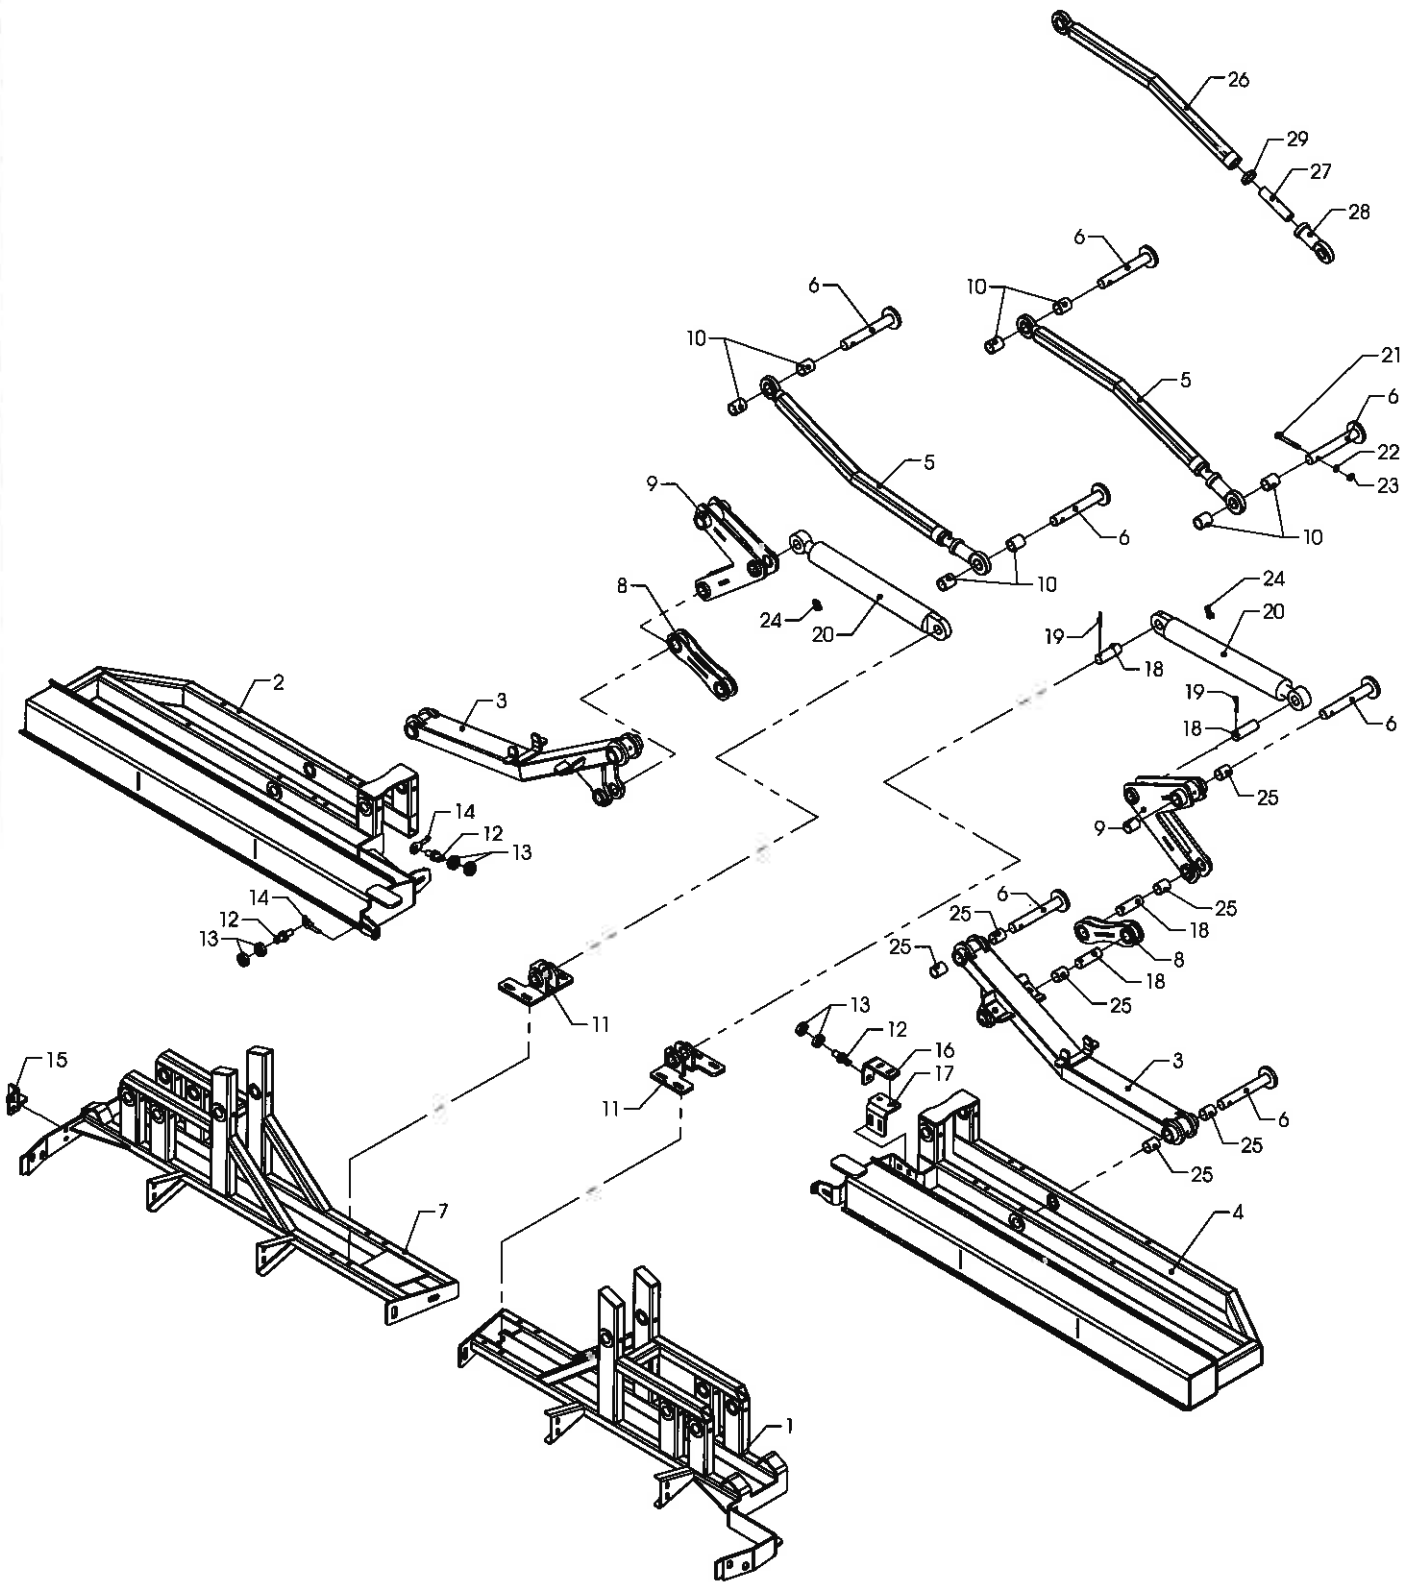

Bomme - opklap, 9 meter

Radrenser

Pos	Bestil nr.	Benævnelse	Description	Bezeichnung	Bemærkning
1	97682201	Konsol	Console	Konsole	
2	97216872	Yderbom, V	Console, L	Konsole, L	
3	97342020	Parallelarm	Arm	Arm	
4	97216871	Yderbom, H	Console, R	Konsole, R	
5	97681810	Arm, kpl	Arm, cpl	Arm, kpl	
6	97682140	Nagle	Bolt	Bolzen	
7	97382202	Konsol	Console	Konsole	
8	97682350	Ophæng	Suspension	Beschlag	
9	97682890	Arm	Arm	Arm	
10	97682920	Rør	Pipe	Rohr	
11	97689630	Konsol	Console	Konsole	
12	97693980	Tap	Pin	Zapf	
13	500015	Kugleleje	Ball bearing	Kugellager	6203 - 2RS
14	97692720	Strammer	Bolt	Bolzen	
15	97700320	Beslag	Suspension	Beschlag	
16	97693870	Plade	Plate	Platte	
17	97700300	Beslag	Suspension	Beschlag	
18	97682910	Bolt	Bolt	Bolzen	
19	911424	Rørstift	Roller pin	Stift	ø6x50
20	855109	Cylinder	Cylinder	Zylinder	
21	1920217	Stålbolt	Bolt	Bolzen	M10x90
22	1930945	Fjederskive	Washer	Scheibe	M10
23	1930728	Stålmøtrik	Nut	Mutter	M10
24	855112	Pakningssæt	Seal set	Dichtungssatz	
25	16000359	Glideleje	Slide bearing	Gleitlager	
26	97700640	Arm	Arm	Arm	
27	97682230	Gevindstang	Bolt	Bolzen	
28	501207	Ledleje	Bearing	Gelenk	GIR 30 UK
29	1930868	Kontramøtrik	counter nut	Kontermutter	M30x2