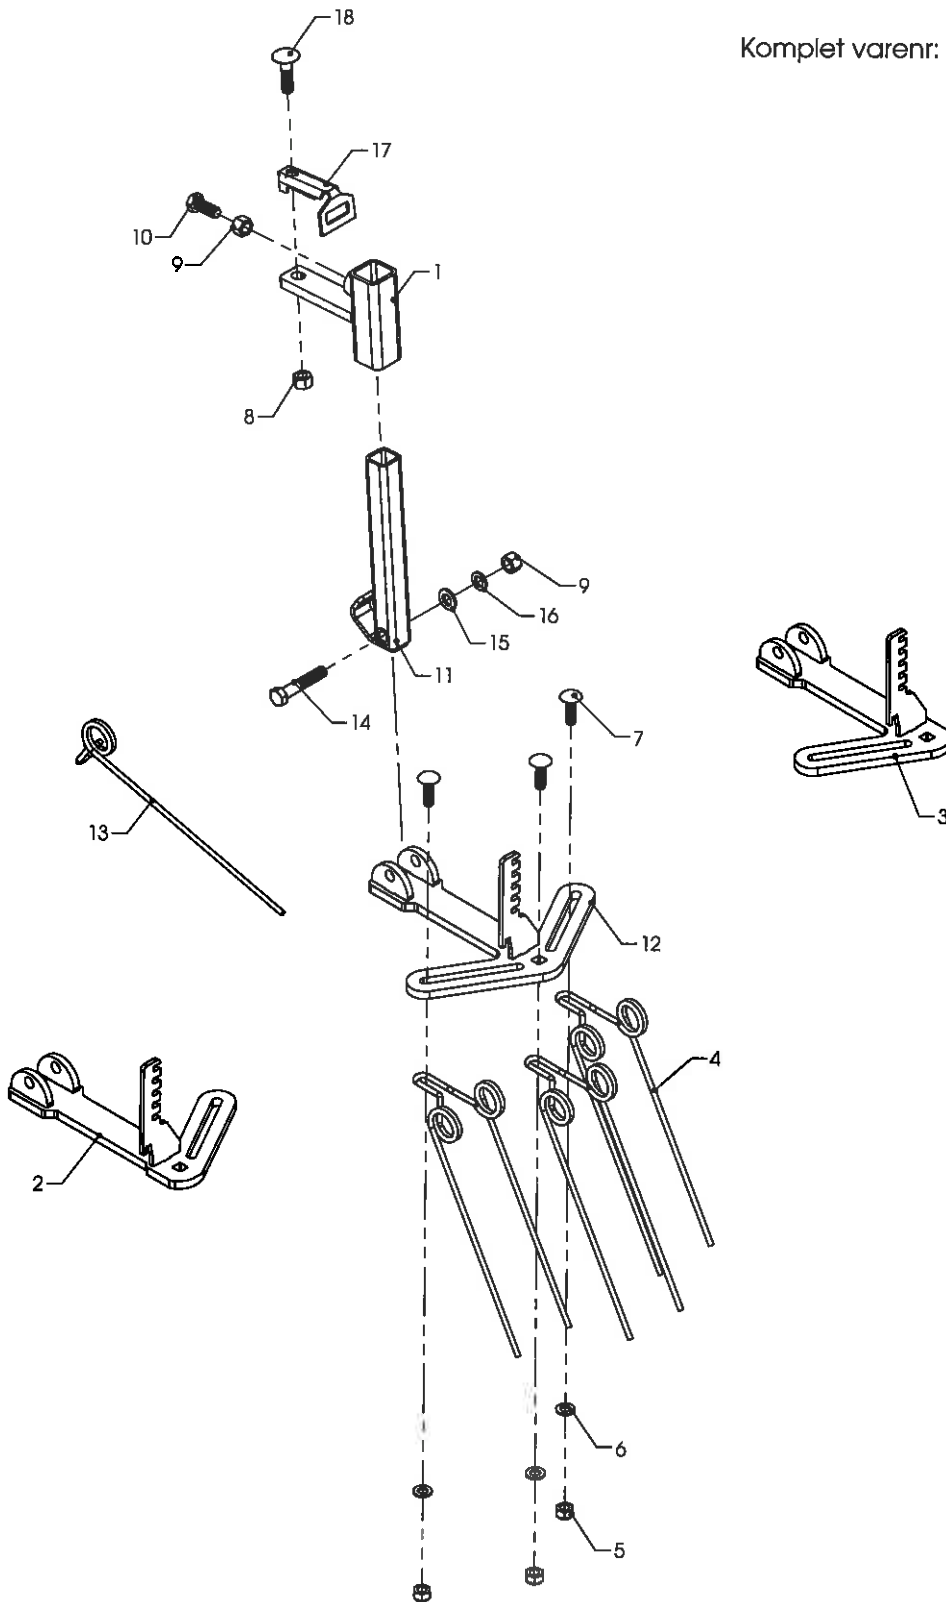

Efterharve

Komplet varenr: 97700110

Radrenser

Pos	Bestil nr.	Benævnelse	Description	Bezeichnung	Bemærkning
1	97670090	Beslag	Console	Konsole	
2	97700272	Efterharve	Arm	Arm	
3	97700271	Efterharve	Arm	Arm	
4	32318560	Fjeder	Spring	Feder	
5	1930803	Låsemøtrik	Nut	Mutter	M10
6	1930905	Spændeskive	Washer	Scheibe	M10
7	1926025	Stålbræddebolt	Bolt	Bolzen	M10x35
8	1930805	Låsemøtrik	Nut	Mutter	M12
9	1930730	Stålmøtrik	Nut	Mutter	M12
10	1923153	Stålsætskrue	Screw	Schraube	M12x30
11	97649730	Efterharve	Console	Konsole	
12	97649690	Efterharve	Arm	Arm	
13	97700290	Fjeder	Spring	Feder	
14	1920313	Stålbolt	Bolt	Bolzen	M12x65
15	1930907	Spændeskive	Washer	Scheibe	M12
16	1930947	Fjederskive	Spring washer	Federscheibe	M12
17	850698	Bøjle	Bow	Bügel	
18	1926057	Bræddebolt	Carriage bolt	Flachrundschrabe	M12x45