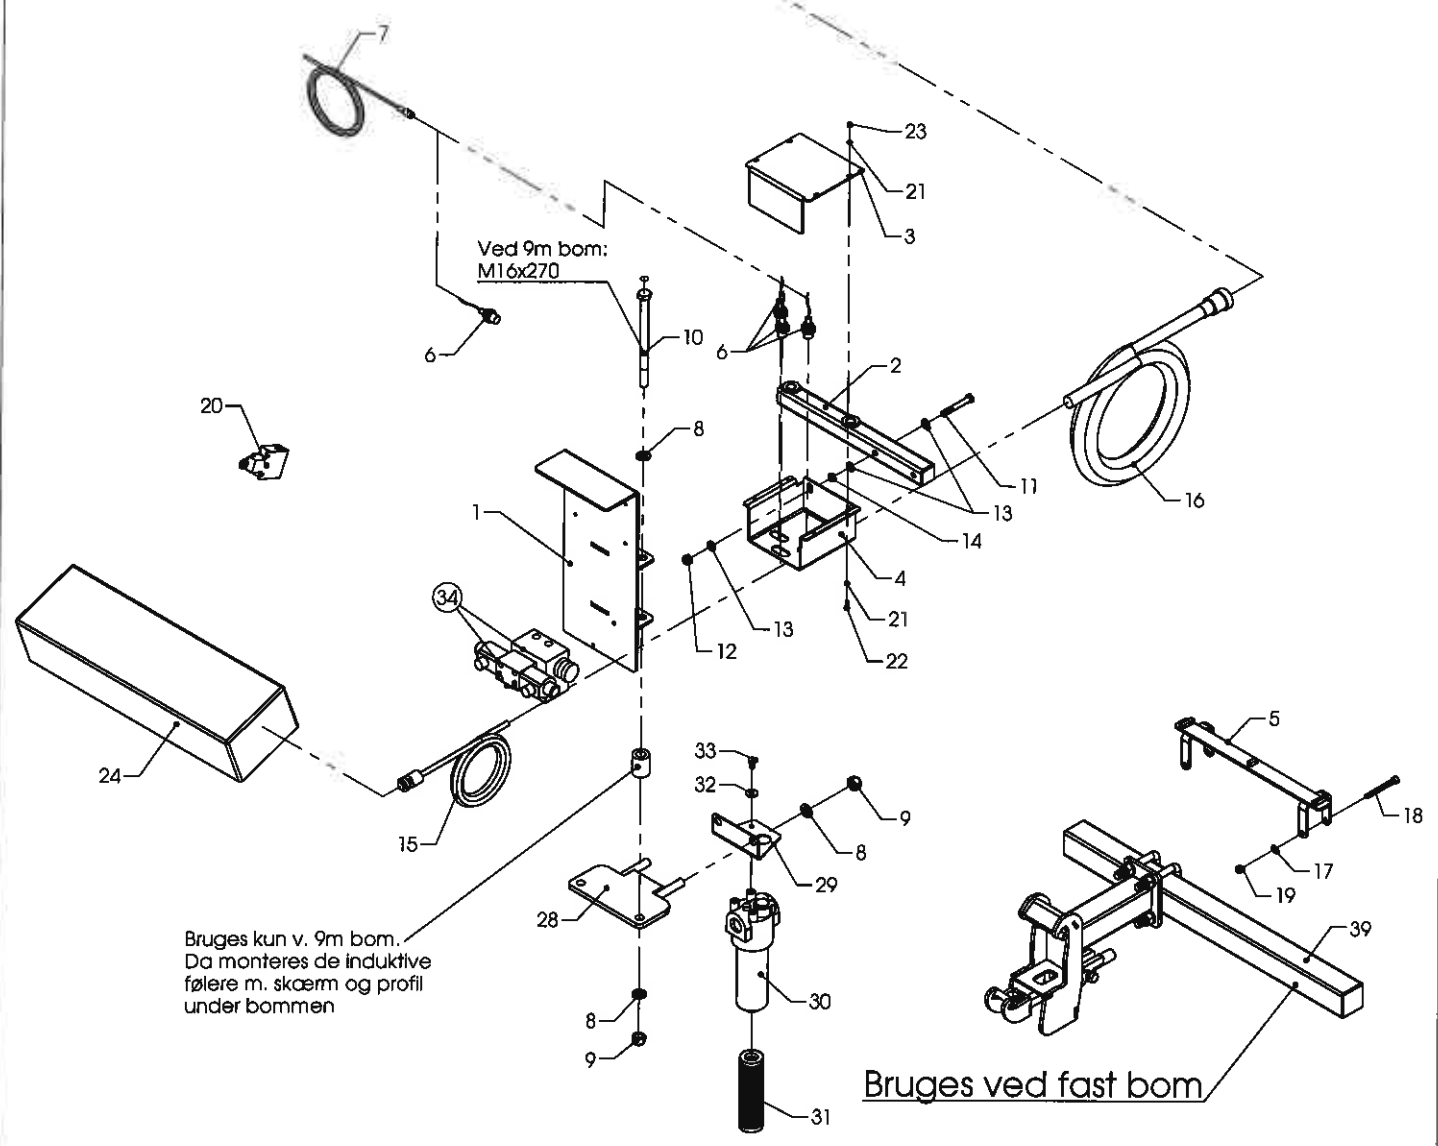

Aftaster

Radrenser

Pos	Bestil nr.	Benævnelse	Description	Bezeichnung	Bemærkning
1	97670990	Plade	Plate	Platte	
2	97680580	Profil	Bracket	Klotz	
3	97659370	Skærm	Screen	Schirm	
4	97663900	Skærm	Screen	Schirm	
5	97678450	Bøjle	Console	Konsole	
6	862385	Afaster induktiv	Switch	Induktiv Sensor	
7	862386	Afaster stik	Wire	Leitung	5 meter
8	1930909	Spændeskive	Washer	Scheibe	M16
9	1930807	Låsemøtrik	Nut	Mutter	M16
10	1922718	Bolt	Bolt	Bolzen	M16 x 220
11	1922640	Stålbolt	Bolt	Bolzen	M10x75
12	1930803	Låsemøtrik	Nut	Mutter	M10
13	1930905	Spændeskive	Washer	Scheibe	M10
14	1930855	Kontramøtrik	Nut	Mutter	M10
15	858004	Kabel	Wire	Leitung	4 meter
16	858007	Kabel	Wire	Leitung	
17	1930924	Spændeskive	Washer	Scheibe	M8
18	1905545	Unbracoskrue	Screw	Schraube	MC8x80
19	1930802	Låsemøtrik	Nut	Mutter	M8
20	861293	Endestop	Swich	Swits	
21	1930902	Spændeskive	Washer	Scheibe	M5
22	1923041	Stålsætskrue	Screw	Schraube	M5x16
23	1930800	Låsemøtrik	Nut	Mutter	M5
24	858002	Kamera	Vision	Vision	
25	862829	Forsyningsbox	Wire cpl.	Leitung kpl.	
26	862095	Sikring	Safety fiuse	Sicherung	10A
27	858001	Styrebox LH	Box	Box	
28	97658030	Spændeplade	Retainer bar	Spannbeschlag	
29	97682210	Beslag	Platte	Plate	
30	851268	Trykfilter, kpl.	Press filter, cpl.	Druckfilter, Kpl.	Pi 3608 11 NBR
31	851269	Filter	Filter	Filter	PI 1108 MIC 10
32	1930904	Spændeskive	Washer	Scheibe	M8
33	1923076	Stålsætskrue	Screw	Schraube	M8x16
34	858006	On/off ventil	Valve	Ventil	
35	858008	El-spole	El-modul	El-modul	
36	858010	Blok	Plate	Platte	
37	858009	On/off ventil	On/off valve	Wentil	
38	702304	Pilotstyret kontraventil	Valve	Ventil	
39	97700760	Ophæng, kpl.	Mounting, cpl.	Aufhängung, Kpl.	Til fast bom
40	97700940	Afstandsrør	Pipe	Rohr