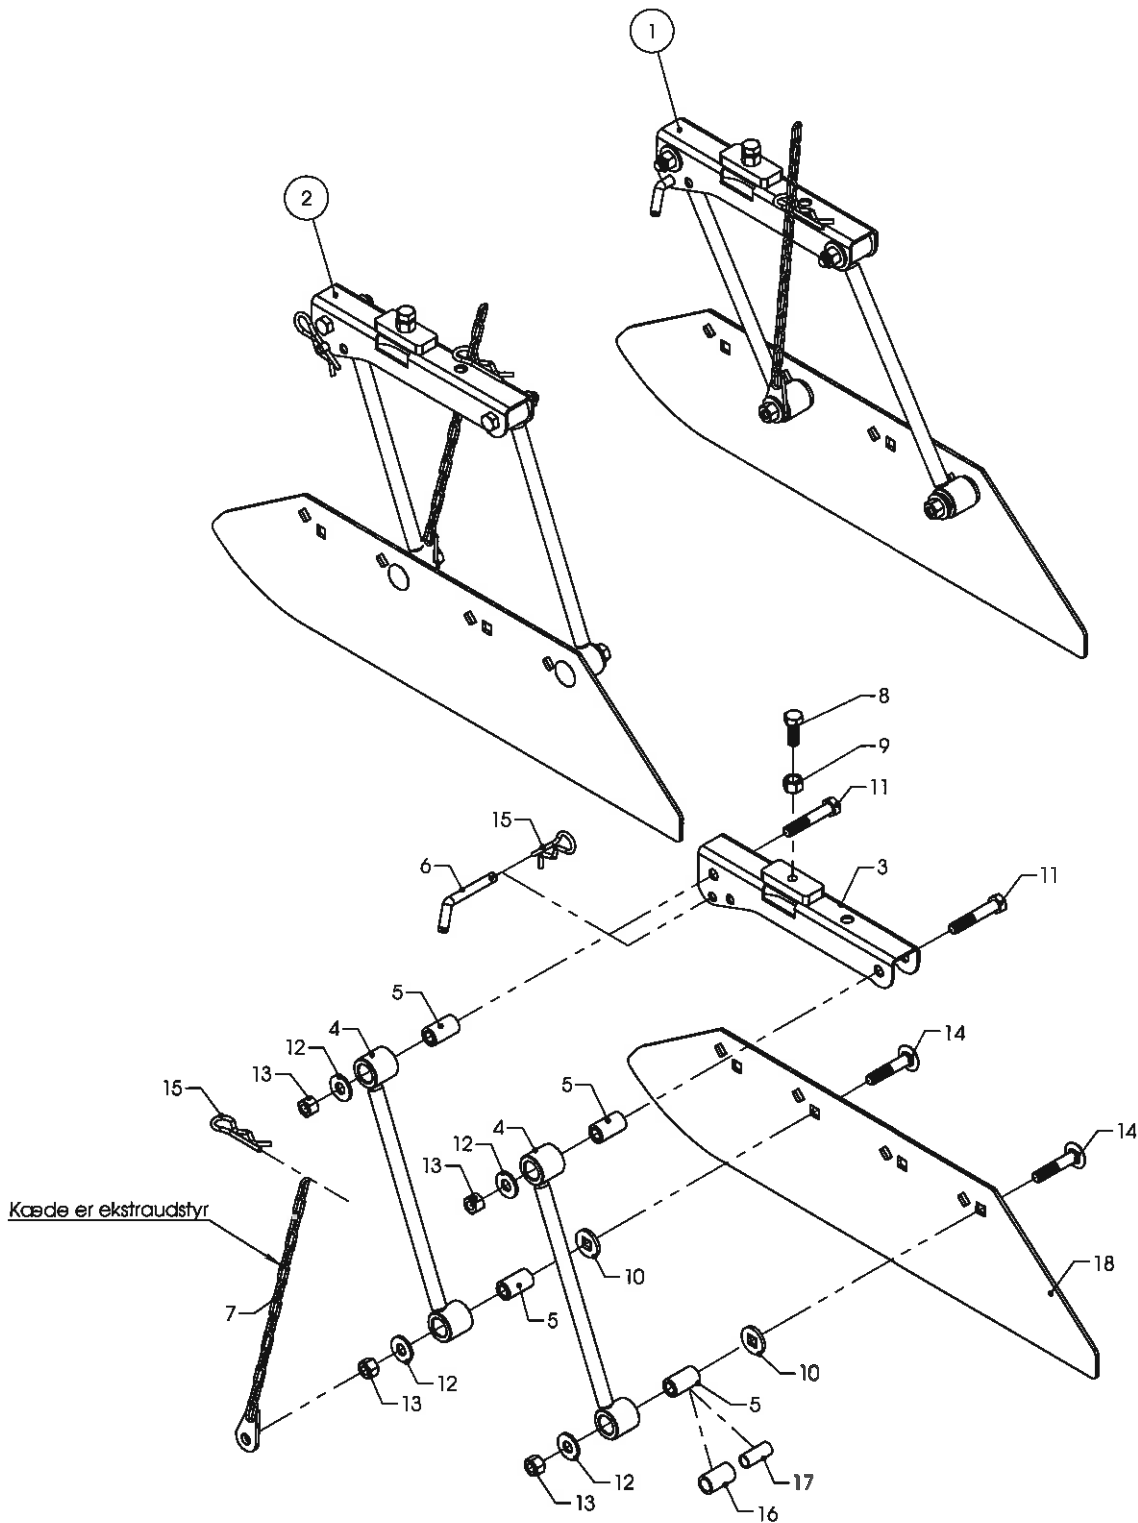

Skærmlplader

Radrenser

Pos	Bestil nr.	Benævnelse	Description	Bezeichnung	Bemærkning
1	97001280	Skæmplader, kpl. højre	Plate, cpl. right	Platte, Kpl. Rechts	
2	97001290	Skæmplader, kpl. venstre	Plate, cpl. left	Platte, Kpl. Links	
3	97680640	Ophæng	Console	Konsole	
4	97680650	Parallelarm	Arm	Arm	
5	97648450	Bøsning, kpl.	Bush	Buchse	
6	97670970	Nagle	Bolt	Bolz	
7	97680700	Kædestrop	Chain	Kette	Eksraudstyr
8	1923153	Stålsætskrue	Screw	Schraube	M12x30
9	1930730	Stålmøtrik	Nut	Mutter	M12
10	29486180	Skive	Washer	Scheibe	
11	1922663	Stålbolt	Bolt	Bolzen	M12x65
12	1930927	Spændeskive	Washer	Scheibe	M12 - svær
13	1930805	Låsemøtrik	Nut	Mutter	M12
14	1926060	Stålbræddebolt	Carriage bolt	Flachrundschraube	M12x60
15	910328	R-split	R-split	R-Splint	ø4,5
16	97682060	Plastbøsning	Bush	Busche	
17	97682080	Bøsning	Bush	Busche	
18	97648430	Skærmplade	Screenplate	Schirmplatte