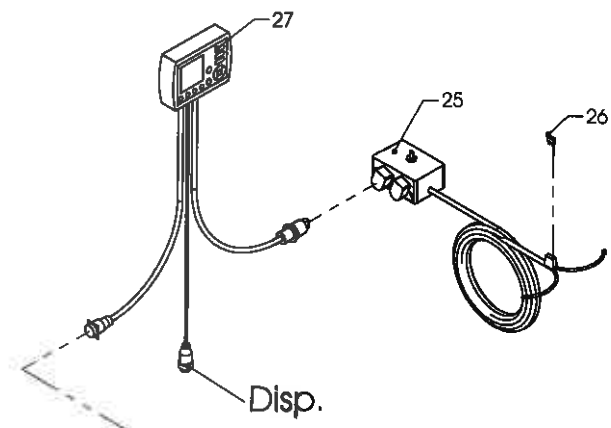

Aftaster

Radrenser

Pos	Bestil nr.	Benævnelse	Description	Bezeichnung	Bemærkning
1	97670990	Plade	Plate	Platte	
2	97680580	Profil	Bracket	Klotz	
3	97659370	Skærm	Screen	Schirm	
4	97663900	Skærm	Screen	Schirm	
5	97678450	Bøjle	Console	Konsole	
6	862385	Afaster induktiv	Switch	Induktiv Sensor	
7	862386	Afaster stik	Wire	Leitung	5 meter
8	1930909	Spændeskive	Washer	Scheibe	M16
9	1930807	Låsemøtrik	Nut	Mutter	M16
10	1922718	Bolt	Bolt	Bolzen	M16 x 220
11	1922640	Stålbolt	Bolt	Bolzen	M10x75
12	1930803	Låsemøtrik	Nut	Mutter	M10
13	1930905	Spændeskive	Washer	Scheibe	M10
14	1930855	Kontramøtrik	Nut	Mutter	M10
15	858004	Kabel	Wire	Leitung	4 meter
16	858007	Kabel	Wire	Leitung	
17	1930924	Spændeskive	Washer	Scheibe	M8
18	1905545	Unbracoskrue	Screw	Schraube	MC8x80
19	1930802	Låsemøtrik	Nut	Mutter	M8
20	861293	Endestop	Swich	Swits	
21	1930902	Spændeskive	Washer	Scheibe	M5
22	1923041	Stålsætskrue	Screw	Schraube	M5x16
23	1930800	Låsemøtrik	Nut	Mutter	M5
24	858002	Kamera	Vision	Vision	
25	862829	Forsyningsbox	Wire cpl.	Leitung kpl.	
26	862095	Sikring	Safety fiuse	Sicherung	10A
27	858001	Styrebox LH	Box	Box	
28	97658030	Spændeplade	Retainer bar	Spannbeschlag	
29	97682210	Beslag	Platte	Plate	
30	851268	Trykfilter, kpl.	Press filter, cpl.	Druckfilter, Kpl.	Pi 3608 11 NBR
31	851269	Filter	Filter	Filter	PI 1108 MIC 10
32	1930904	Spændeskive	Washer	Scheibe	M8
33	1923076	Stålsætskrue	Screw	Schraube	M8x16
34	858006	On/off ventil	Valve	Ventil	
35	858008	El-spole	El-modul	El-modul	
36	858010	Blok	Plate	Platte	
37	858009	On/off ventil	On/off valve	Wentil	
38	702304	Pilotstyret kontraventil	Valve	Ventil	
39	97700760	Ophæng, kpl.	Mounting, cpl.	Aufhängung, Kpl.	Til fast bom
40	97700940	Afstandsrør	Pipe	Rohr