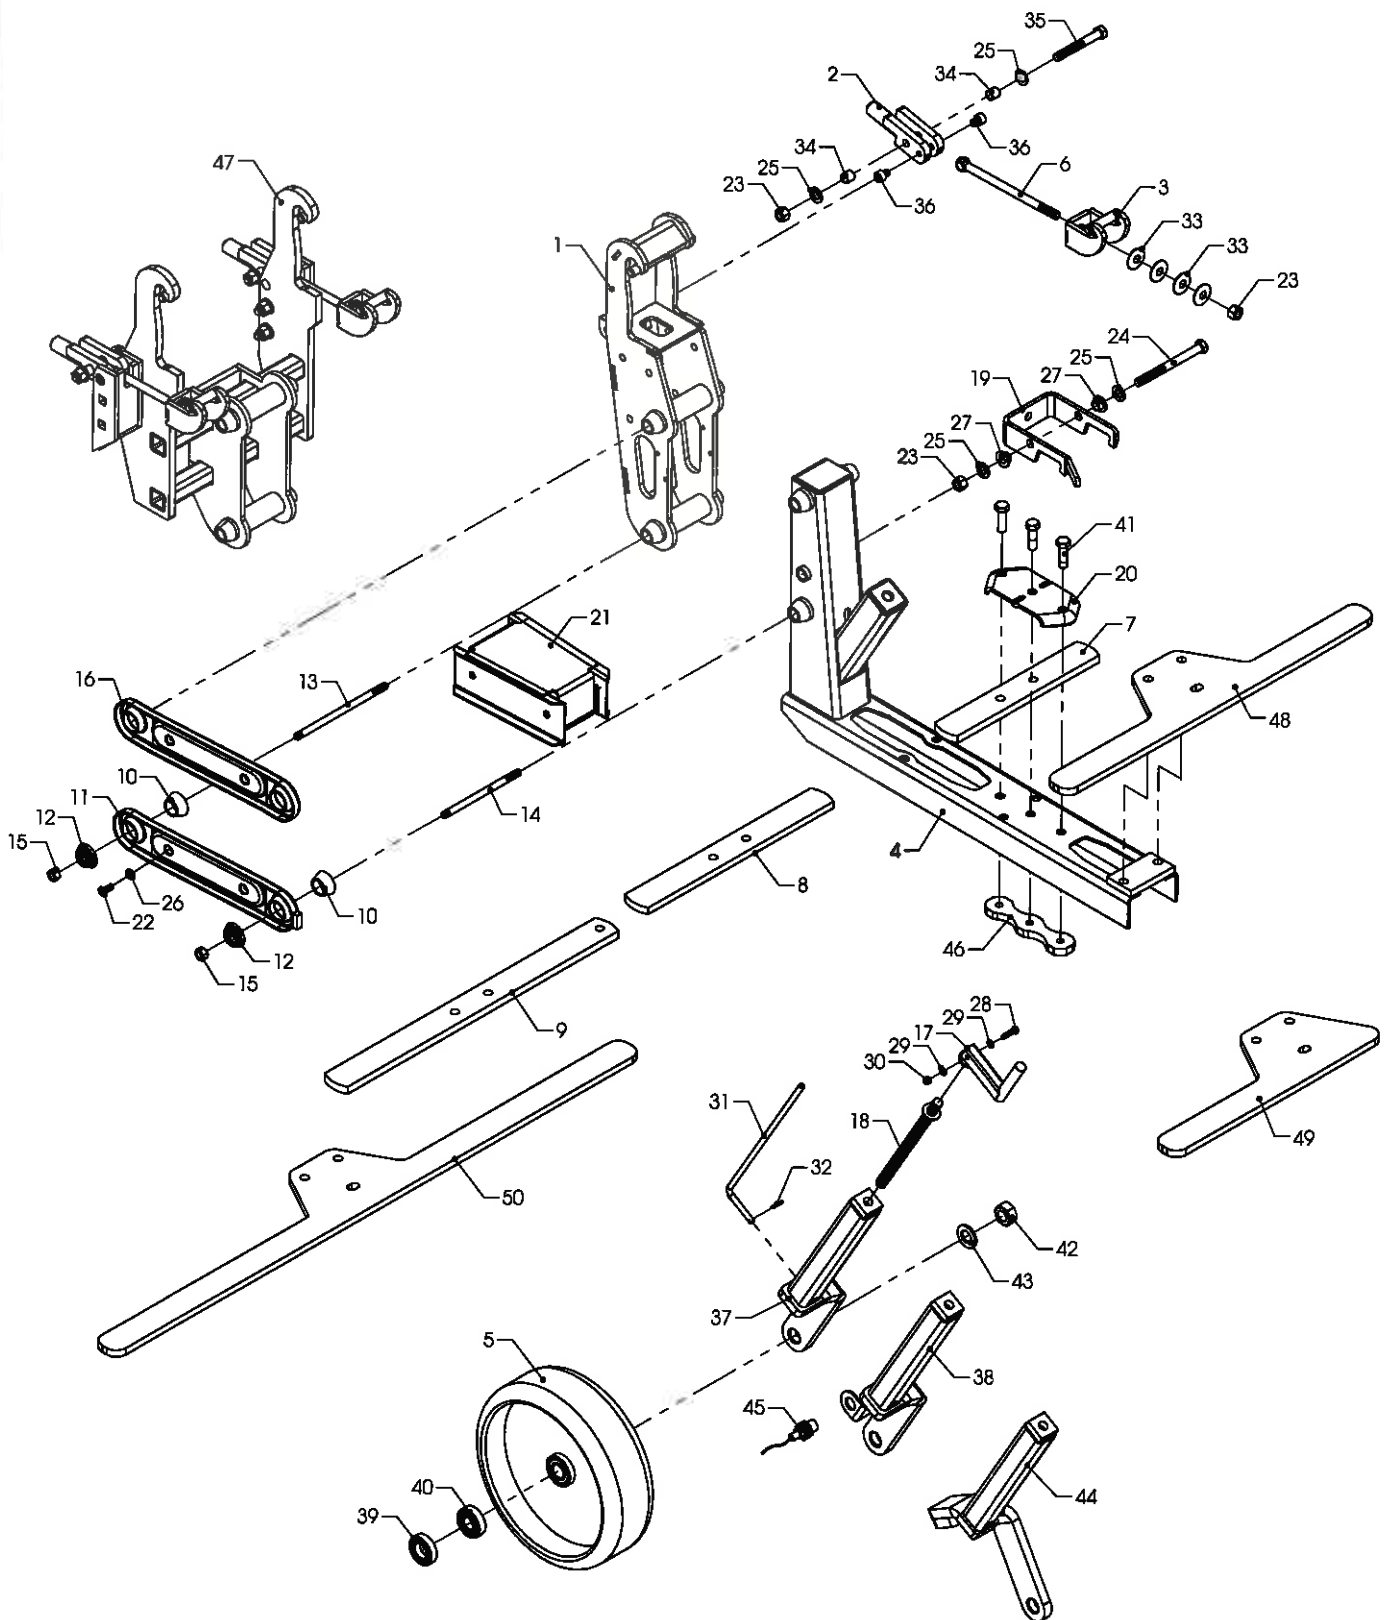

Rensesektion

Radrenser

Pos	Bestil nr.	Benævnelse	Description	Bezeichnung	Bemærkning
1	97342000	Konsol	Console	Konsole	
2	97671030	Håndtag	Handle	Handgriff	
3	97670480	Gribeklo	Console	Konsole	
4	850440	Rensesektion	Console	Konsole	
5	800896	Hjul kpl.	Wheel cpl.	Rad kpl.	
6	1911111	Øjebolt	Bolt	Bolz	M12x200
7	850446	Bulle	Rod	Stange	310 mm
8	850450	Bulle	Rod	Stange	400 mm
9	850503	Bulle	Rod	Stange	580 mm
10	850442	Lejebøsning	Bush	Busche	
11	850441	Arm m/ knast	Arm	Arm	
12	850445	Lejedæksel	Cap	Kapsel	
13	850449	Stangbolt	Rod	Stange	
14	850448	Stangbolt	Rod	Stange	
15	1930728	Stålmøtrik	Nut	Mutter	M10
16	850447	Arm	Arm	Arm	
17	850454	Håndtag	Handle	Griff	
18	850453	Spindel	Spindle	Spindel	
19	850443	Ophængskrog	Handle	Handgriff	
20	850455	Spændestykke	Platte	Plate	
21	850439	Mellemlade	Console	Konsole	
22	1905635	Unbracoskrue	Screw	Schraube	MK 8x20
23	1930805	Låsemøtrik	Nut	Mutter	M12
24	1922666	Stålbolt	Bolt	Bolzen	M12x130
25	1930907	Spændeskive	Washer	Scheibe	M12
26	1930960	Sikringsskive	Washer	Scheibe	M8 konisk
27	850444	Glideleje	Bush	Busche	ø12
28	1923053	Stålsætskrue	Screw	Schraube	M6x25
29	1930903	Spændeskive	Washer	Scheibe	M6
30	1930801	Låsemøtrik	Nut	Mutter	M6
31	850451	Dybde måler	Rod	Stange	
32	910080	Split	Pin	Stift	ø3,2x20
33	932903	Tallerkenfjeder	Spring	Washer	ø12x34x1,5
34	97671050	Afstandrør	Bush	Busche	
35	1922659	Stålbolt	Bolt	Bolzen	M12x90
36	1905546	Unbracoskrue	Screw	Schraube	MC10x12
37	850452	Hjulgaffel	Wheel fork	Radgabel	
38	97681670	Hjulgaffel med aftastebeslag	Wheel fork	Radgabel	
39	500005	Kugleleje	Ball Bearing	Kugellager	6005
40	500016	Kugleleje	Ball Bearing	Kugellager	6204
41	1923155	Stålsætskrue	Screw	Schraube	M12x40
42	1930809	Låsemøtrik	Nut	Mutter	M20
43	1930910	Spændeskive	Washer	Scheibe	M20
44	97693920	Hjulgaffel	Wheel fork	Radgabel	18 rk.
45	862385	Aftaster induktiv	Switch	Induktiv Sensor	
46	97692840	Spændebeslag	Suspension	Beschlag	
47	97700680	Ophængsbeslag til majs, kpl.	Suspension, maize, cpl.	Beschlag, Mais, Kpl.	
48	97694050	Bulle	Rod	Stange	
49	97694051	Bulle	Rod	Stange	
50	97707530	Bulle	Rod	Stange	1100 mm