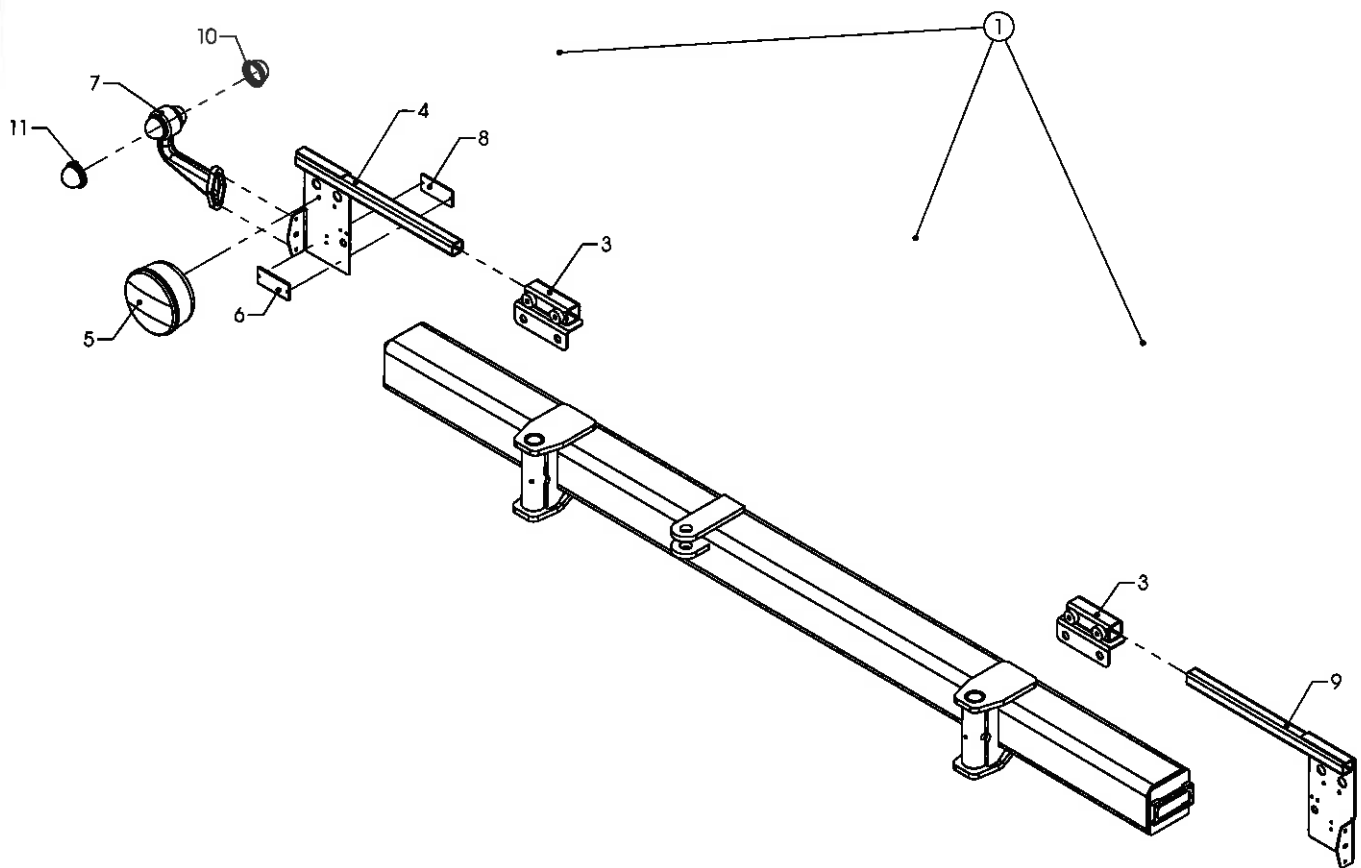

Lygter

Radrenser

Pos	Bestil nr.	Benævnelse	Description	Bezeichnung	Bemærkning
1	97001160	Lygtesæt, kpl.	Ligth set, cpl.	Scheinwerfersatz. Kpl.	
3	97683100	Profil	Profile	Profile	
4	97683131	Lygteholder, venstre	Console, left	Konsole, Links	
5	861005	Trekammerlygte	Light	Licht	St.
6	861049	Refleks, rød	Reflex, red	Reflex, rot	
7	862360	Slingelygte kpl.	Laterne cpl.	Lamp Kpl.	
8	861048	Refleks, hvid	Reflex, white	Reflex, weiss	
9	97683132	Lygteholder, højre	Console, right	Konsole, Rechts	
10	862370	Glas løs	Glass	Glas	Rød
11	862369	Glas løs	Glass	Glas	Hvid