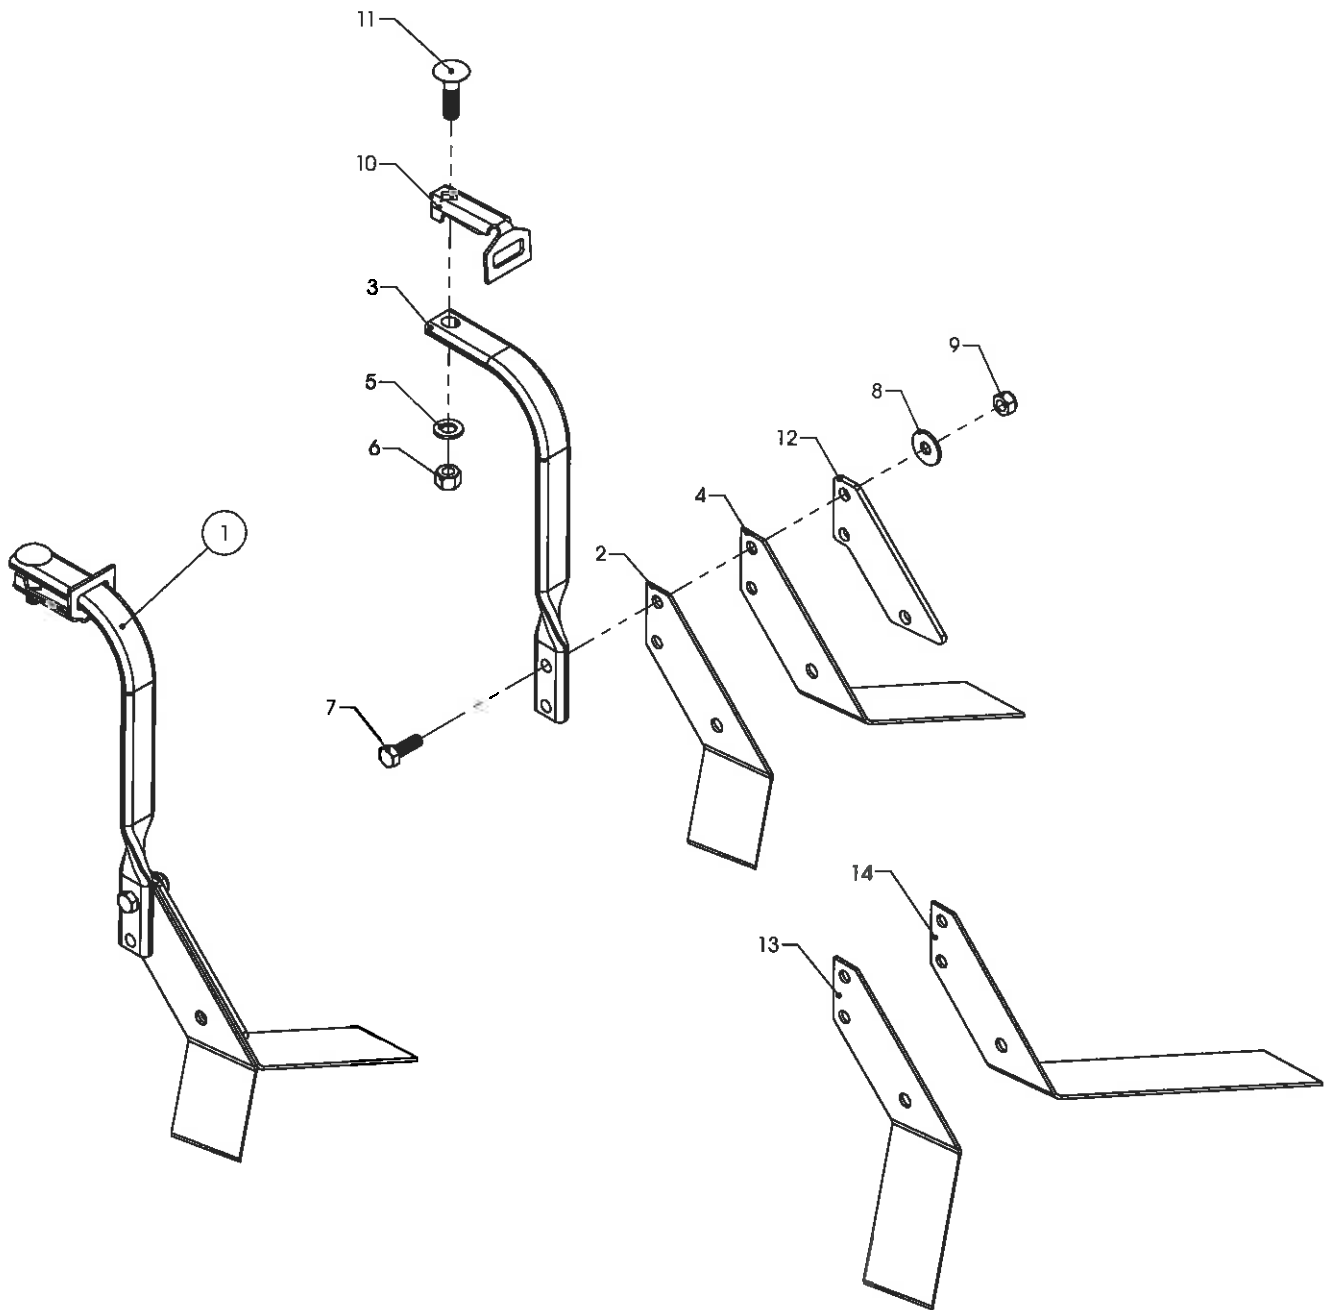

Efterharve

Komplet varenr: 97700110

Radrenser

Pos	Bestil nr.	Benævnelse	Description	Bezeichnung	Bemærkning
1	97670090	Beslag	Console	Konsole	
2	97700272	Efterharve	Arm	Arm	
3	97700271	Efterharve	Arm	Arm	
4	32318560	Fjeder	Spring	Feder	
5	1930803	Låsemøtrik	Nut	Mutter	M10
6	1930905	Spændeskive	Washer	Scheibe	M10
7	1926025	Stålbræddebolt	Bolt	Bolzen	M10x35
8	1930805	Låsemøtrik	Nut	Mutter	M12
9	1930730	Stålmøtrik	Nut	Mutter	M12
10	1923153	Stålsætskrue	Screw	Schraube	M12x30
11	97649730	Efterharve	Console	Konsole	
12	97649690	Efterharve	Arm	Arm	
13	97700290	Fjeder	Spring	Feder	
14	1920313	Stålbolt	Bolt	Bolzen	M12x65
15	1930907	Spændeskive	Washer	Scheibe	M12
16	1930947	Fjederskive	Spring washer	Federscheibe	M12
17	850698	Bøjle	Bow	Bügel	
18	1926057	Bræddebolt	Carriage bolt	Flachrundschrabe	M12x45

Vinkelskær

Radrenser

Pos	Bestil nr.	Benævnelse	Description	Bezeichnung	Bemærkning
1	97001130	Vinkelskær, kpl.	Angle share	Vinkelschar	
2	97670081	Vinkelskær	Share	Schar	
3	97655430	Fjedertand	Tines	Zinken	
4	97670082	Vinkelskær	Share	Schar	
5	1930907	Spændeskive	Washer	Scheibe	M12
6	1930805	Låsemøtrik	Nut	Mutter	M12
7	1922628	Stålbolt	Bolt	Bolzen	M10x30
8	1930925	Skive	Washer	Scheibe	M10
9	1930803	Låsemøtrik	Nut	Mutter	M10
10	850698	Bøjle	Bow	Bügel	
11	1926057	Bræddebolt	Carriage bolt	Flachrundschraube	M12x45
12	97682980	Plade	Plate	Platte	
13	97655451	Vinkelskær	Share	Schar	Lang model
14	97655452	Vinkelskær	Share	Schar	Lang model

VCO-tand med renseskær

Radrenser

Pos	Bestil nr.	Benævnelse	Description	Bezeichnung	Bemærkning
1	850456	VCO-tand, kpl.	Tines, cpl.	Zinken, Kpl.	135 mm
2	1930907	Spændeskive	Washer	Scheibe	M12
3	1930805	Låsemøtrik	Nut	Mutter	M12
4	850432	Radrennerskær	Share	Schar	200 mm
5	850426	Radrennerskær	Share	Schar	135 mm
6	850501	VCO-tand	Tines	Zinken	
7	850433	Bolt	Bolt	Bolzen	M10x40
8	1930803	Låsemøtrik	Nut	Mutter	M10
9	1930905	Spændeskive	Washer	Scheibe	M10
10	850698	Bøjle	Bow	Bügel	
11	1926057	Bræddebolt	Carriage bolt	Flachrundschraube	M12x45