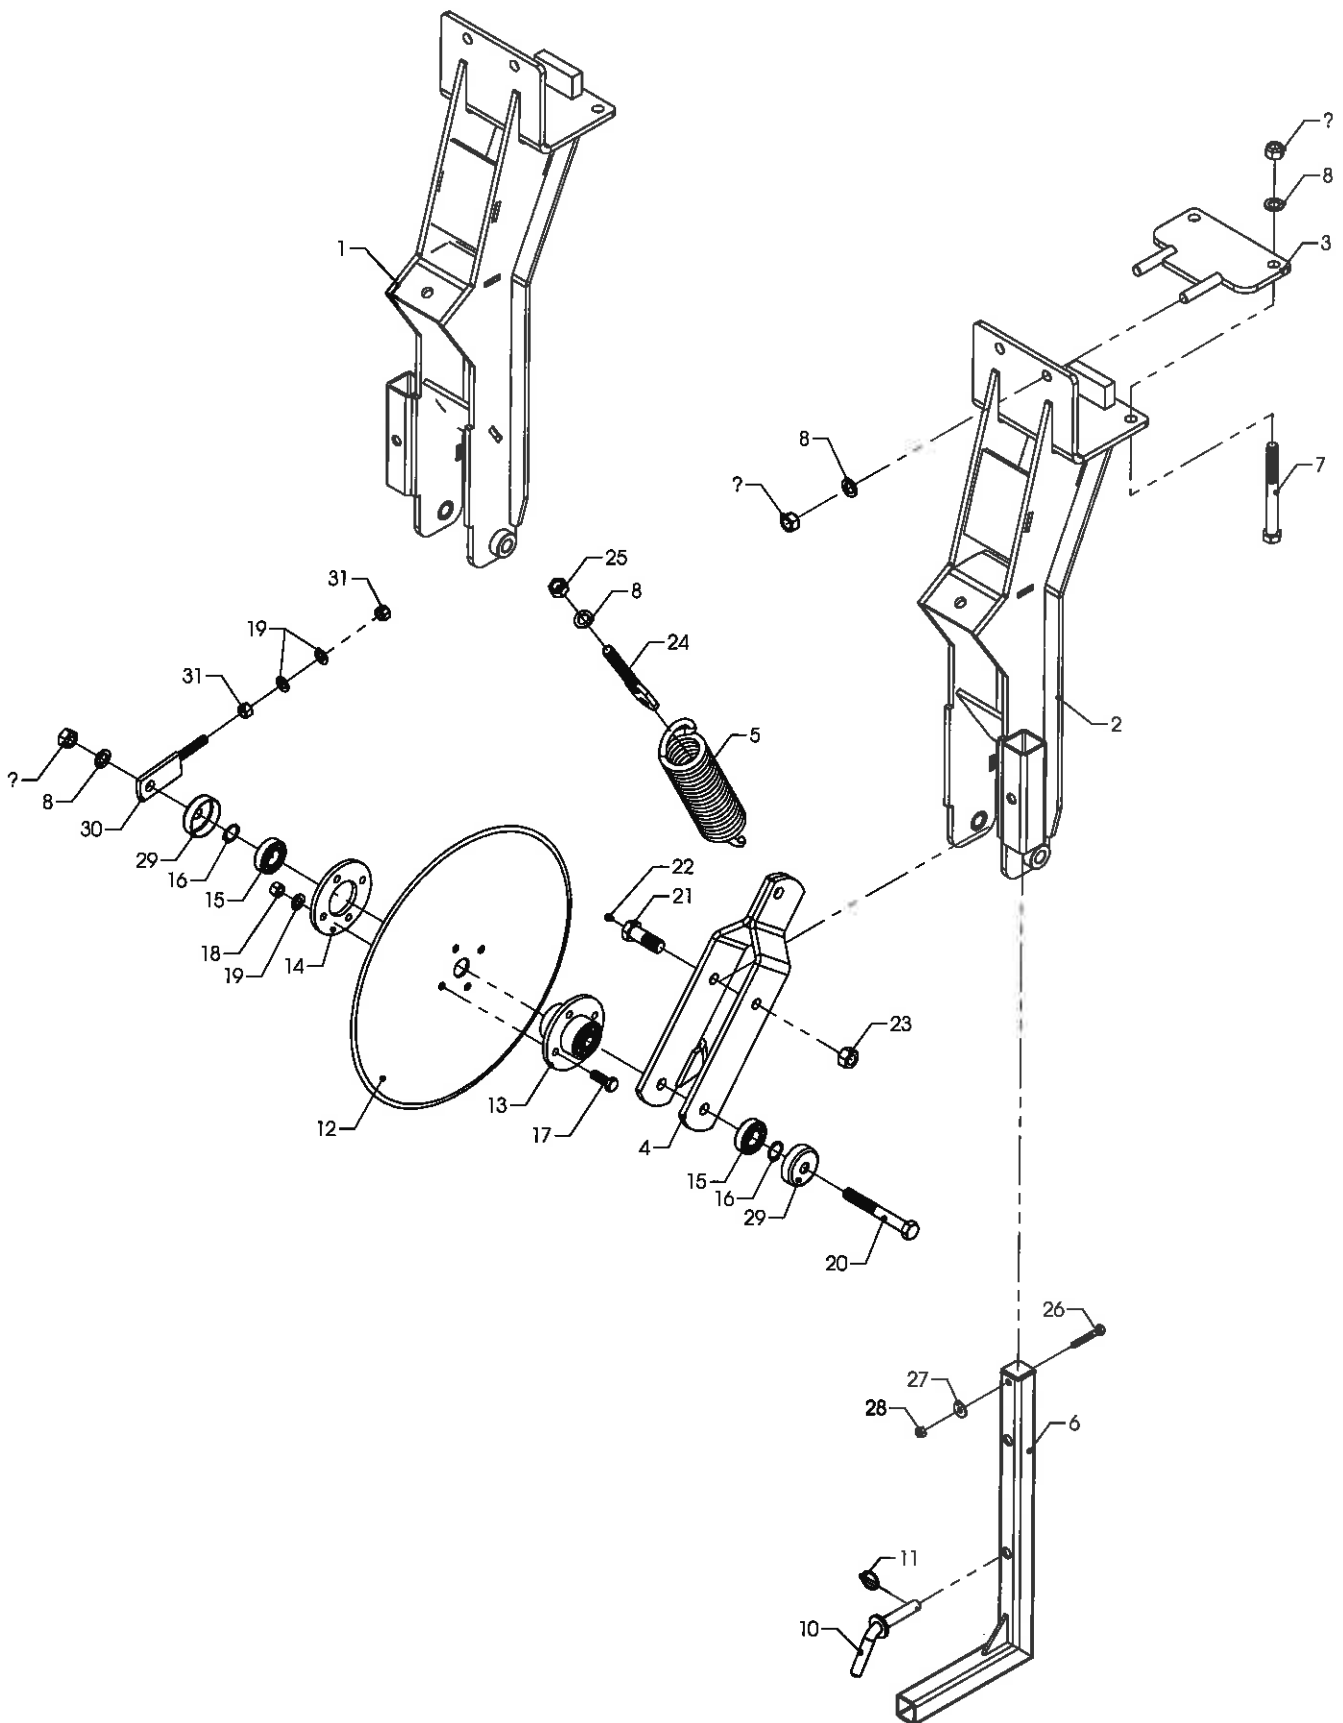

Stabilatorskive

08-9704

Radrenser

Pos	Bestil nr.	Benævnelse	Description	Bezeichnung	Bemærkning
1	97670421	Konsol	Console	Konsole	
2	97670422	Konsol	Colsole	Konsole	
3	97658030	Spændeplade	Retainer bar	Spannbeschlag	
4	850458	Gaffel	Wheel fork	Radgabel	
5	850461	Fjeder	Spring	Feder	
6	97678160	Støtteben	Stay"leg	Fusstütze	
7	1922714	Stålbolt	Bolt	Bolzen	M16x160
8	1930909	Spændeskive	Washer	Scheibe	M16
9	1930807	Låsemøtrik	Nut	Mutter	M16
10	70609240	Splitbolt	Bolt	Bolz	
11	910975	Traktorsplit	Linch pin	Klappsplint	ø4,5
12	850457	Rulleskær	Disc	Scheibe	
13	850466	Nav kpl.	Hub cpl.	Nabe kpl.	
14	850465	Støttering	Washer	Scheibe	
15	500798	Kugleleje	Ball bearing	Kugellager	6205-2RS
16	932025	Seegerring	Snap ring	Sicherungsring	U-25
17	1923154	Stålsætskrue	Screw	Schraube	M12x35
18	1930805	Låsemøtrik	Nut	Mutter	M12
19	1930907	Spændeskive	Washer	Scheibe	M12
20	1922711	Stålbolt	Bolt	Bolzen	M16x130
21	850462	Bolt	Bolt	Bolz	
22	501801	Smørenippel	Grease fitting	Schmiernippel	M6
23	850463	Møtrik	Nut	Mutter	3/4"
24	850459	Fjederstrammer	Console	Konsole	
25	1930732	Stålmøtrik	Nut	Mutter	M16
26	1922618	Stålbolt	Bolt	Bolz	M8x55
27	1930904	Spændeskive	Washer	Scheibe	M8
28	1930802	Låsemøtrik	Nut	Mutter	M8
29	850464	Kapsel	Cap	Kapsel	57 mm
30	850460	Justerebeslag	Console	Konsole	
31	1930730	Stålmøtrik	Nut	Mutter	M12