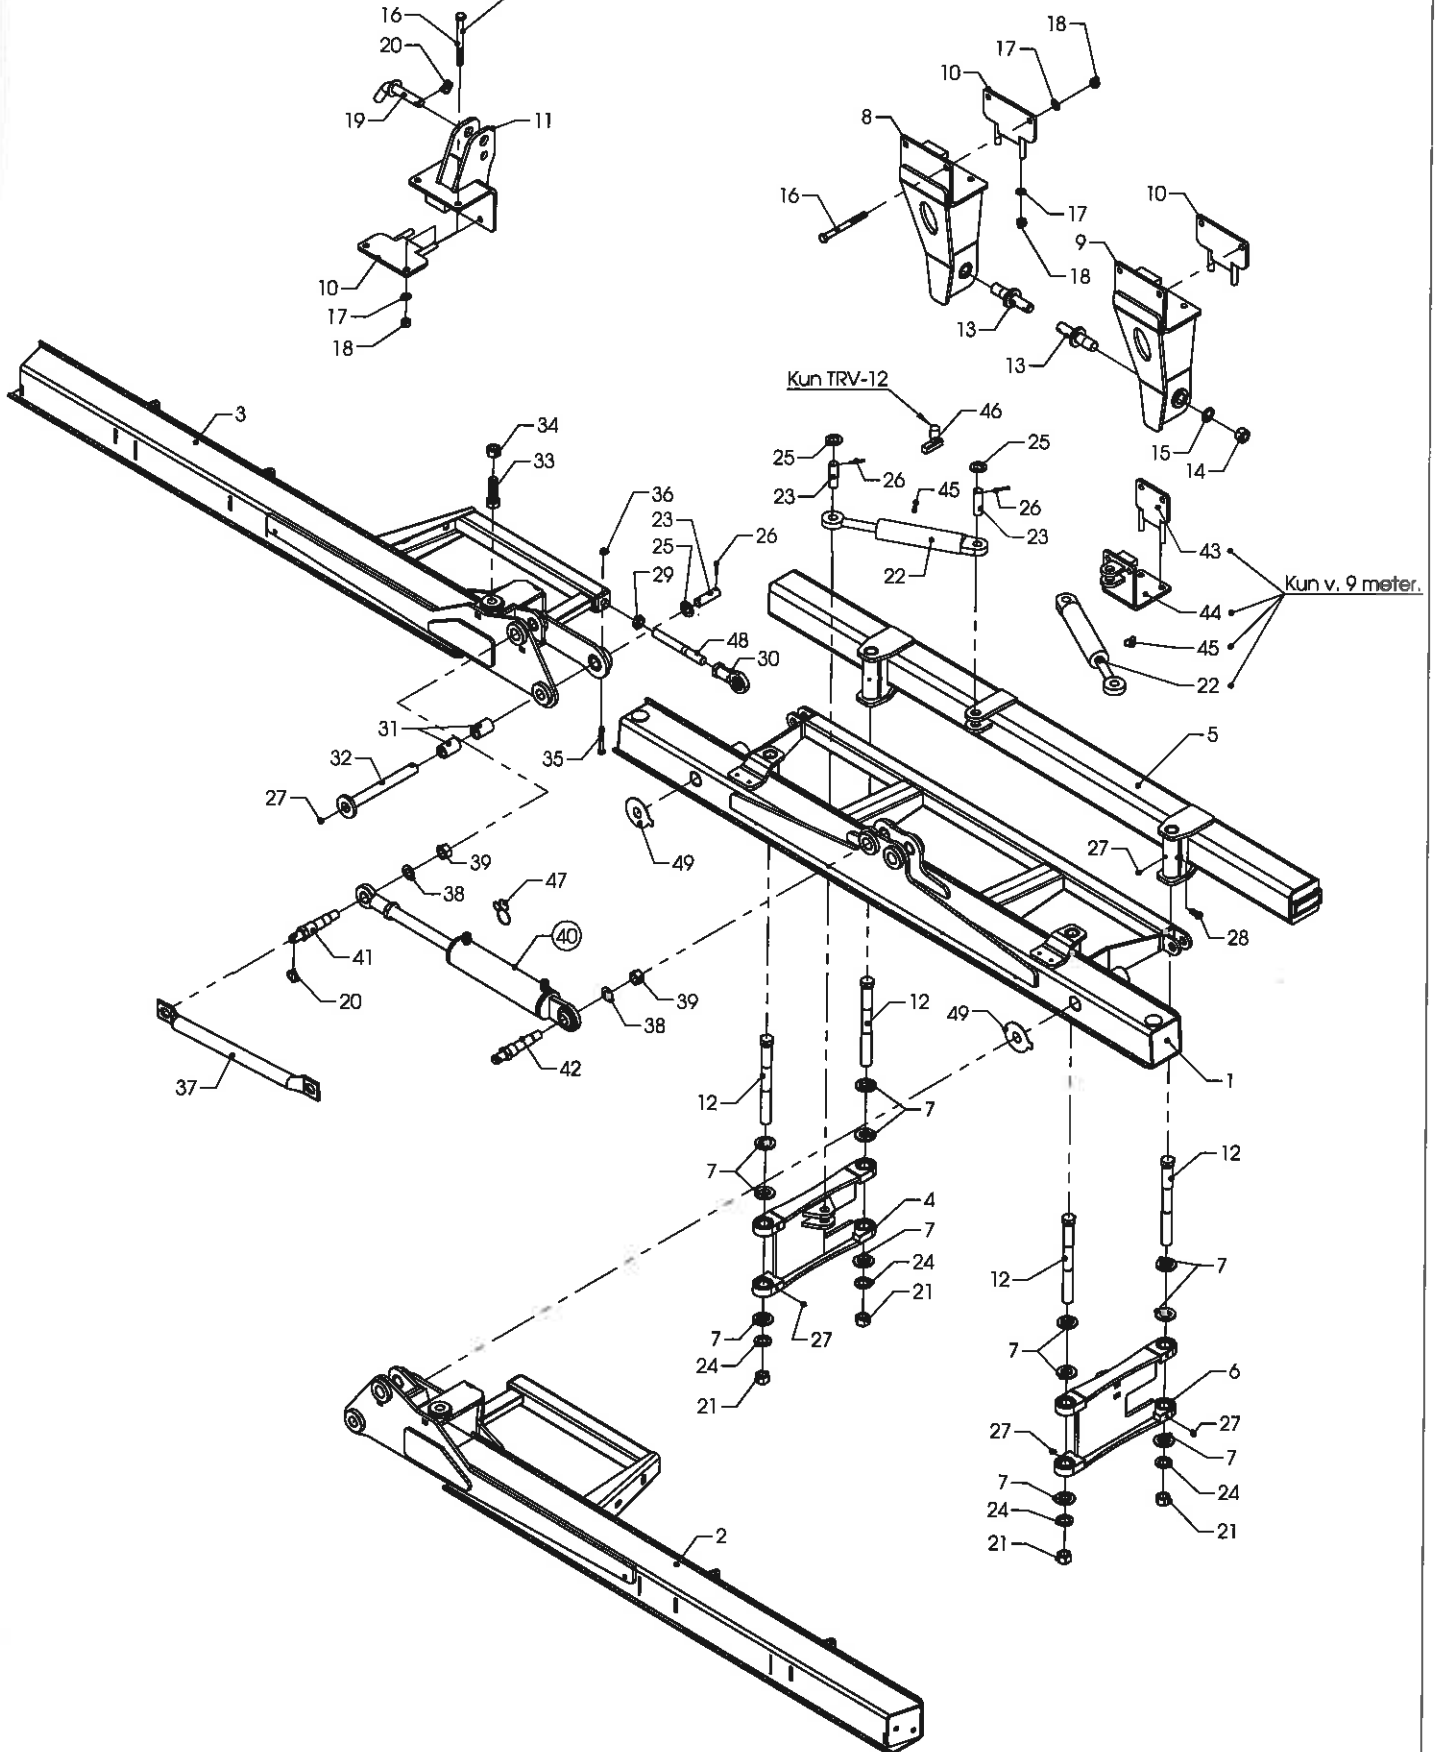

Liftbeslag-Bomme, 6 meter

Hvis der skal monteres aftaster/kamera skal der anvendes M16x220

Radrenser

Pos	Bestil nr.	Benævnelse	Description	Bezeichnung	Bemærkning
1	97216300	Midterbom	Console	Konsole	
2	97341991	Bom, højre	Console, right	Konsole, rechts	
3	97341992	Bom, venstre	Console, left	Konsole, links	
4	97341821	Parallelarm venstre	Console left	Konsole links	
5	97341830	Bom forreste	Console	Konsole	
6	97341822	Parallelarm højre	Console right	Konsole rechts	
7	97657600	Skive	Washer	Scheibe	
8	97341881	Liftbeslag venstre	Console left	Konsole links	
9	97341882	Liftbeslag højre	Console right	Konsole rechts	
10	97658030	Spændeplade	Retainer bar	Spannbeschlag	
11	97670410	Topstangsbeslag	Console	Konsole	
12	97657610	Bolt	Bolt	Bolz	
13	97657700	Koblingstap	Pin	Zapfen	
14	1930750	Stålmåtrik	Nut	Mutter	M30x1,5
15	1930914	Spændeskive	Washer	Scheibe	M30
16	1922715	Stålbolt	Bolt	Bolzen	M16x170
17	1930909	Spændeskive	Washer	Scheibe	M16
18	1930807	Låsemøtrik	Nut	Mutter	M16
19	93456440	Spiltbolt	Pin	Zapfen	
20	910980	Traktorsplit	Split	Splint	ø10x45
21	1930814	Låsemåtrik	LockNut	Mutter	M30
22	855108	Cylinder	Cylinder	Zylinder	
23	97663830	Bolt	Bolt	Bolz	
24	1930955	Fjederskive	Washer	Scheibe	M30
25	1930913	Spændeskive	Washer	Scheibe	M28
26	910764	Split	Split	Splint	ø5x40
27	501802	Smørenippel	Grease fitting	Schmiermippel	1/8" RG
28	1923153	Stålsætskrue	Screw	Schraube	M12x30
29	1930867	Kontramøtrik	Nut	Mutter	M24x2
30	501209	Ledleje	Bearing	Gelenk	GIL 25 DO
31	97670130	Bøsning	Bush	Busch	
32	97657690	Bolt	Bolt	Bolz	
33	1923248	Stålsætskrue	Bolt	Bolz	M24x80
34	1930735	Stålmøtrik	Nut	Mutter	M24
35	1922643	Stålbolt	Bolt	Bolz	M10x85
36	1930803	Låsemøtrik	Nut	Mutter	M10
37	97680600	Låsestang	Shaft	Welle	
38	1930912	Spændeskive	Washer	Scheibe	M24
39	1930810	Låsemøtrik M24	Nut	Mutter	M24
40	97700610	Cylinder kpl.	Cylinder cpl.	Zylinder kpl.	
41	97649760	Bolt	Bolt	Bolz	
42	97700500	Bolt	Bolt	Bolz	
43	97701920	Spændebeslag	Retainer bar	Spannbeschlag	
44	97701950	Cylinderbeslag	Cylinder console	Zylinderkonsole	
45	853049	Pakningssæt	Seal set	Dichtungssatz	
46	702394	Kontra/drøveventil	Valve	Ventil	1/4"
47	853053	Pakningssæt	Seal set	Dichtungssatz	
48	97683070	Gevindstang	Bolt	Bolt	
49	97701590	Skive for opklap	Washer	Scheibe