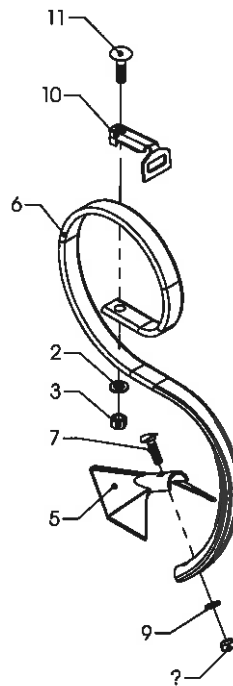

Efterharve

Komplet varenr: 97700110

Radrenser

Pos	Bestil nr.	Benævnelse	Description	Bezeichnung	Bemærkning
1	97670090	Beslag	Console	Konsole	
2	97700272	Efterharve	Arm	Arm	
3	97700271	Efterharve	Arm	Arm	
4	32318560	Fjeder	Spring	Feder	
5	1930803	Låsemøtrik	Nut	Mutter	M10
6	1930905	Spændeskive	Washer	Scheibe	M10
7	1926025	Stålbræddebolt	Bolt	Bolzen	M10x35
8	1930805	Låsemøtrik	Nut	Mutter	M12
9	1930730	Stålmøtrik	Nut	Mutter	M12
10	1923153	Stålsætskrue	Screw	Schraube	M12x30
11	97649730	Efterharve	Console	Konsole	
12	97649690	Efterharve	Arm	Arm	
13	97700290	Fjeder	Spring	Feder	
14	1920313	Stålbolt	Bolt	Bolzen	M12x65
15	1930907	Spændeskive	Washer	Scheibe	M12
16	1930947	Fjederskive	Spring washer	Federscheibe	M12
17	850698	Bøjle	Bow	Bügel	
18	1926057	Bræddebolt	Carriage bolt	Flachrundschrabe	M12x45

Vinkelskær

Radrenser

Pos	Bestil nr.	Benævnelse	Description	Bezeichnung	Bemærkning
1	97001130	Vinkelskær, kpl.	Angle share	Vinkelschar	
2	97670081	Vinkelskær	Share	Schar	
3	97655430	Fjedertand	Tines	Zinken	
4	97670082	Vinkelskær	Share	Schar	
5	1930907	Spændeskive	Washer	Scheibe	M12
6	1930805	Låsemøtrik	Nut	Mutter	M12
7	1922628	Stålbolt	Bolt	Bolzen	M10x30
8	1930925	Skive	Washer	Scheibe	M10
9	1930803	Låsemøtrik	Nut	Mutter	M10
10	850698	Bøjle	Bow	Bügel	
11	1926057	Bræddebolt	Carriage bolt	Flachrundschraube	M12x45
12	97682980	Plade	Plate	Platte	
13	97655451	Vinkelskær	Share	Schar	Lang model
14	97655452	Vinkelskær	Share	Schar	Lang model

VCO-tand med renseskær

Radrenser

Pos	Bestil nr.	Benævnelse	Description	Bezeichnung	Bemærkning
1	850456	VCO-tand, kpl.	Tines, cpl.	Zinken, Kpl.	135 mm
2	1930907	Spændeskive	Washer	Scheibe	M12
3	1930805	Låsemøtrik	Nut	Mutter	M12
4	850432	Radrennerskær	Share	Schar	200 mm
5	850426	Radrennerskær	Share	Schar	135 mm
6	850501	VCO-tand	Tines	Zinken	
7	850433	Bolt	Bolt	Bolzen	M10x40
8	1930803	Låsemøtrik	Nut	Mutter	M10
9	1930905	Spændeskive	Washer	Scheibe	M10
10	850698	Bøjle	Bow	Bügel	
11	1926057	Bræddebolt	Carriage bolt	Flachrundschraube	M12x45