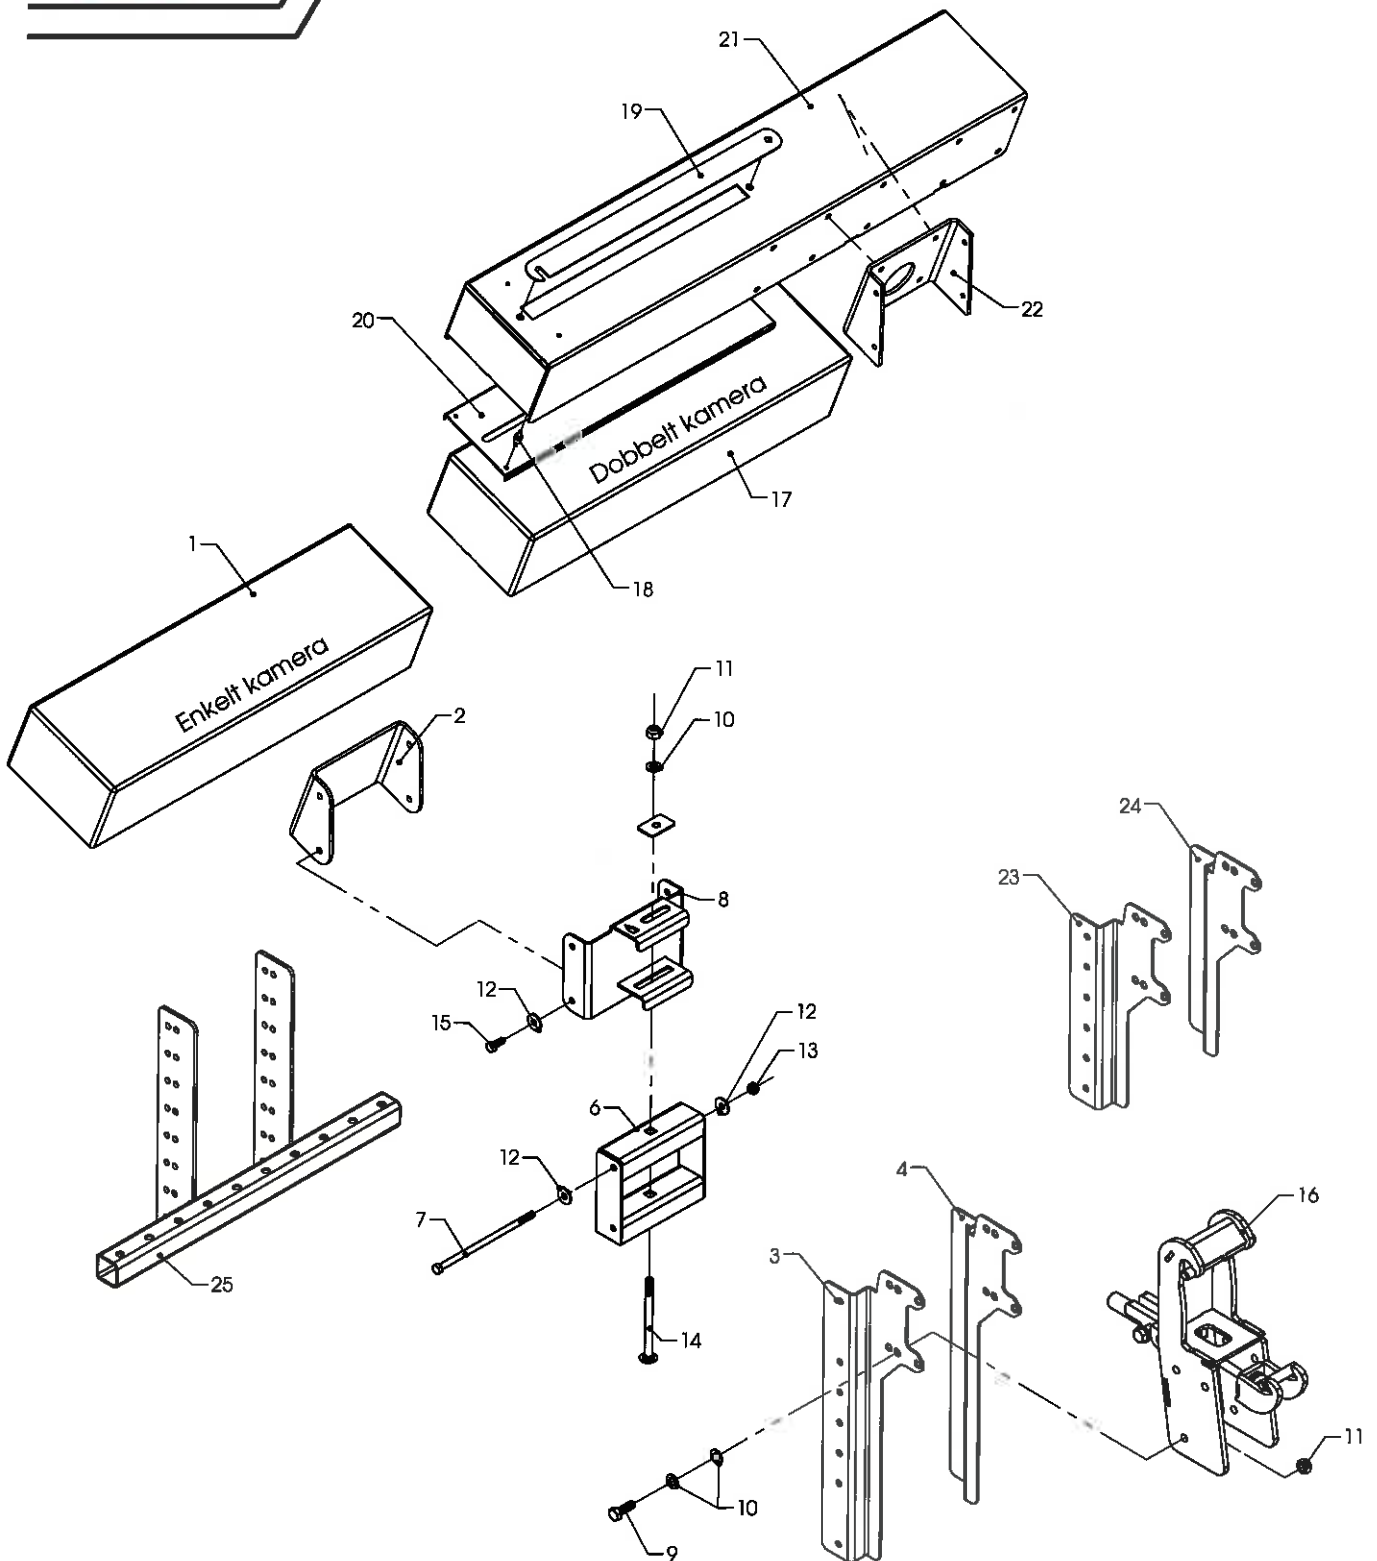

Kamera

Radrenser

Pos	Bestil nr.	Benævnelse	Description	Bezeichnung	Bemærkning
1	858002	Kamera	Vision	Vision	
2	858005	Beslag	Console	Konsole	
3	97680711	Plade	Plate	Platte	440 mm.
4	97680712	Plade	Plate	Platte	440 mm.
5	97681660	Skive	Washer	Scheibe	
6	97681610	Konsol	Holder	Halter	
7	1922624	Stålbolt	Bolt	Bolz	M8x180
8	97681650	Beslag	Holder	Halter	
9	1923104	Stålsætskrue	Screw	Schraube	M10x30
10	1930905	Spændeskive	Washer	Scheibe	M10
11	1930803	Låsemøtrik	Nut	Mutter	M10
12	1930904	Spændeskive	Washer	Scheibe	M8
13	1930802	Låsemøtrik	Nut	Mutter	M8
14	1926043	Stålbræddebolt	Bolt	Bolzen	M10x130
15	1923077	Stålsætskrue	Screw	Schraube	M8x20
16	97700800	Ophæng, kpl.	Mounting, cpl.	Aufhängung, Kpl.	
17	858012	Kamera, dobbelt	Camera, double	Kamera, zweifach	
18	600502	Vibrationsdæmper A 10x10	Vibrator damper	Schwingungsdämpfer	
19	97700540	Lukkeplade	Plate	Platte	
20	97700570	Plade	Plate	Platte	
21	97700580	Kamerakasse, lang	Camerasbox, long	Kamerabox, lang	Til dobbelt kamera
22	97700600	Beslag	Console	Konsole	Dobbelt kamera
23	97701721	Plade	Plate	Platte	300 mm.
24	97701722	Plade	Plate	Platte	300 mm.
25	97683020	Beslag	Suspension	Beschlag	V. 9 meter bom