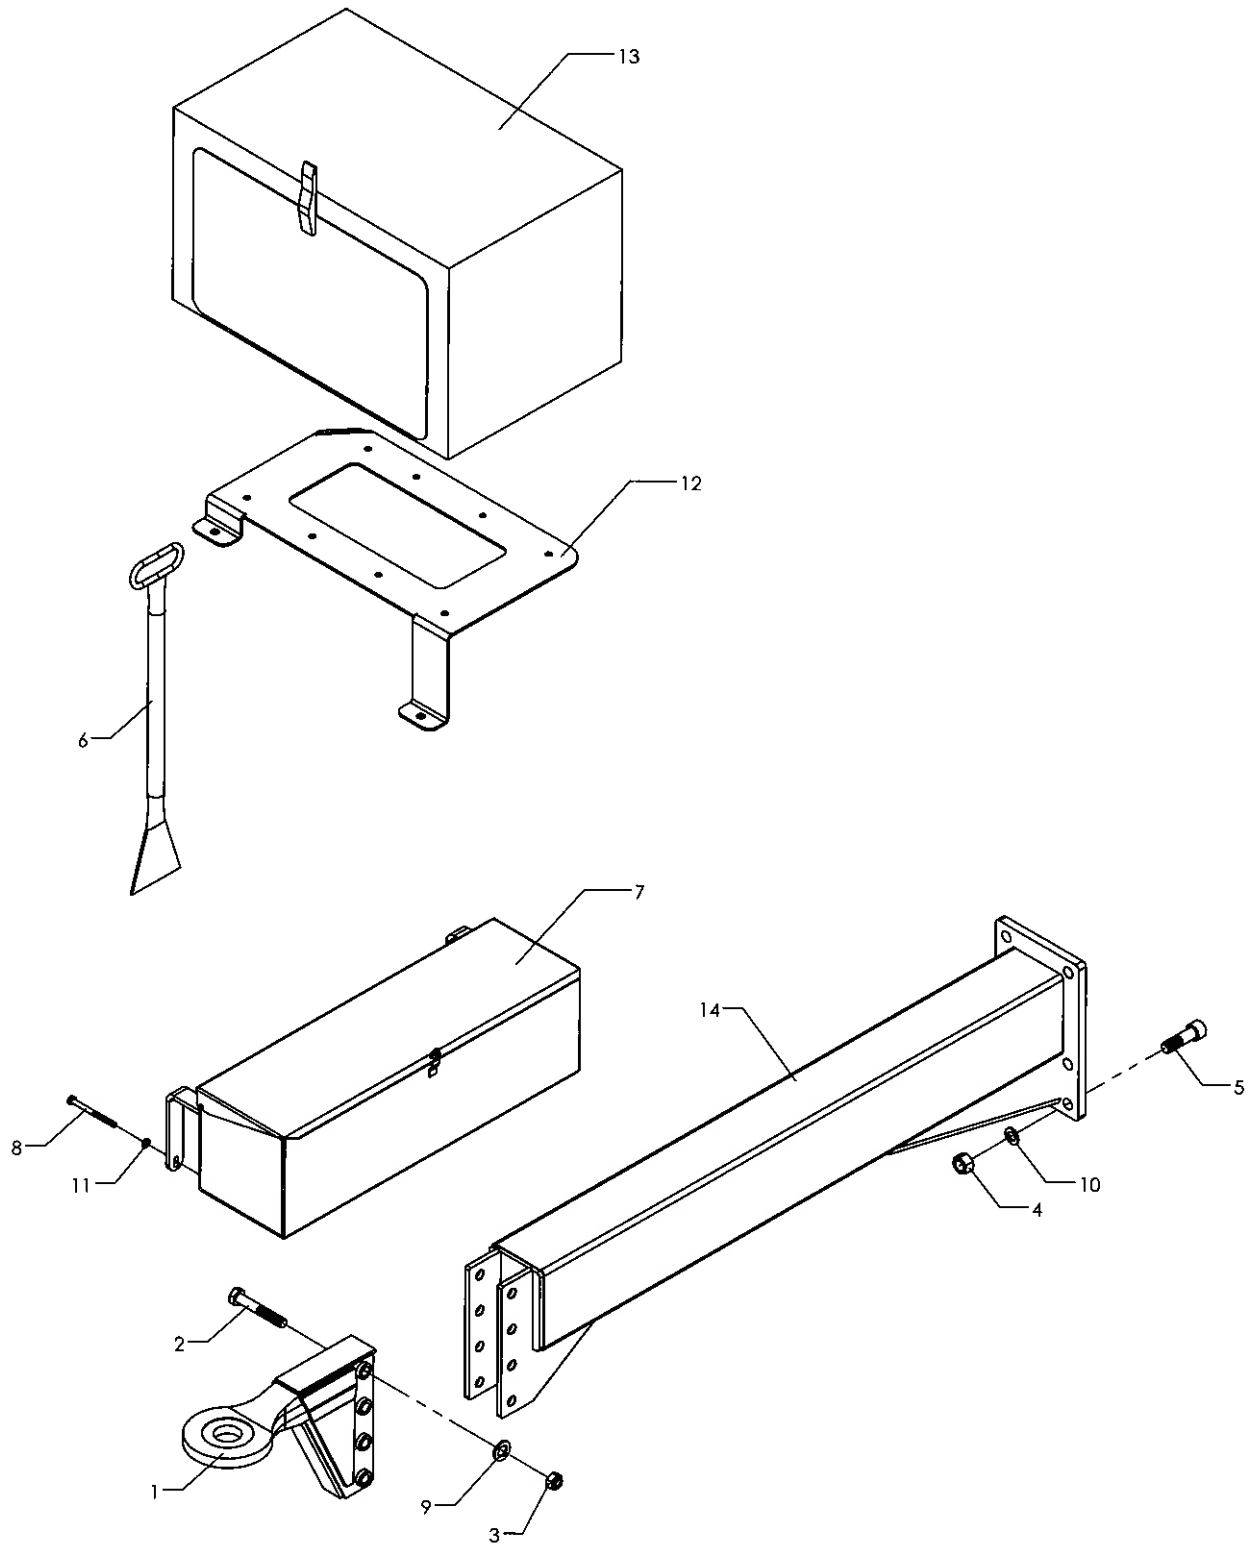

Trækbom

Roerenser TR9

Pos	Bestil nr.	Benævnelse	Description	Bezeichnung	Bemærkning
1	39615660	VBG trækøje	VBG suspension rod	VBG schleppenstang	ø57
2	1922741	Stålbolt	Bolt	Bolzen	M20x130
3	1930809	Låsemøtrik	Nut	Mutter	M20
4	1930810	Låsemøtrik M24	Nut	Mutter	M24
5	1905606	Unbracoskrue	Bolt	Bolzen	MC24x80
6	16653260	Rensespade	Cleaning spade	Reinigungspate	
7	39215000	Værktøjskasse	Spare parts box	Ersatzteilkasten	
8	1920220	Stålbolt	Bolt	Bolzen	M10x120
9	1930912	Spændeskive	Washer	Scheibe	M24
10	1930910	Spændeskive	Washer	Scheibe	M20
11	1930905	Spændeskive	Washer	Scheibe	M10
12	16714710	Beslag	Bracket	Beschlag	
13	22590076	Værktøjskasse	Sparepart box	Ersatzteilkasten	Voka
14	16716920	Trækbom	Suspension rod	schleppenstang