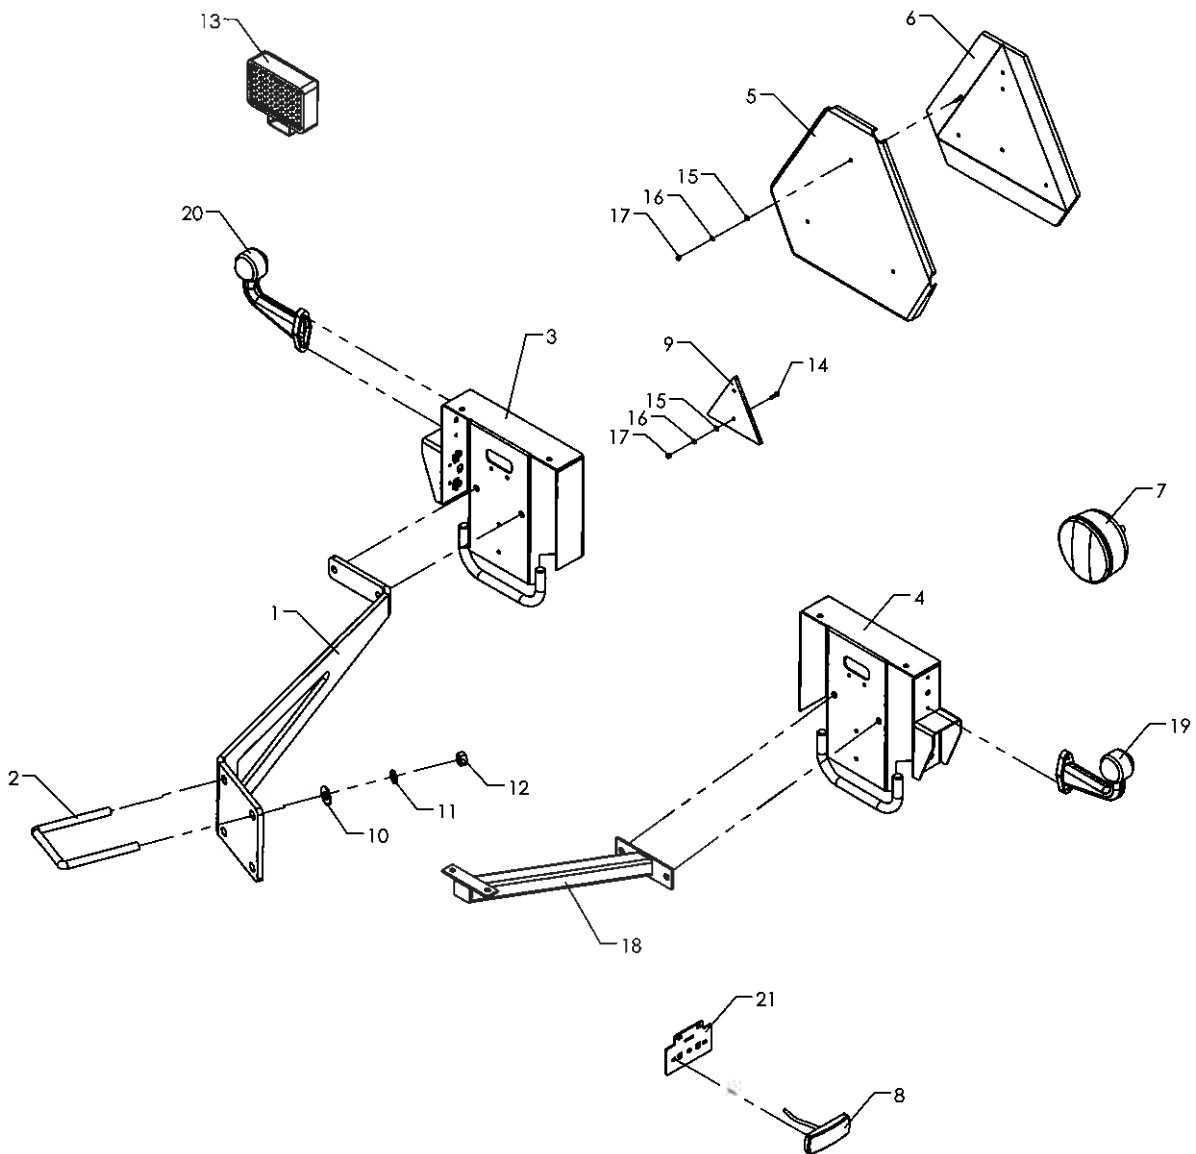

Lygter - Reflekser

Roerenser TR9

Pos	Bestil nr.	Benævnelse	Description	Bezeichnung	Bemærkning
1	16720070	Arm for lys	Suspension	Beschlag	
2	16668670	Bøjle	Clamp	Bügel	
3	16707422	Lygtekasse - højre	Laterne body - right	Scheinwerfergehäuse - Rechts	
4	16707421	Lygtekasse - venstre	Laterne body - left	Scheinwerfergehäuse - Links	
5	28328900	Plade	Plate	Platte	
6	861052	Stor reflex trekant	Reflecting triangel	Dreieckiger Reflex	
7	861008	Trekammerlygte	Light	Licht	Diode
8	861010	Sidemarkeringslygte	Side marker lamp	Seitenmarkierungsleuchte	Gul
9	861051	Reflex trekant	Reflecting triangel	Dreieckiger reflex	
10	1930929	Spændeskive	Washer	Scheibe	M16
11	1930949	Fjederskive	Washer	Scheibe	M16
12	1930732	Stålmøtrik	Nut	Mutter	M16
13	861111	Arbejdslygte	Working light	Arbeitslicht	Diode
14	1923041	Stålsætskrue	Screw	Schraube	M5x16
15	1930902	Spændeskive	Washer	Scheibe	M5
16	1930942	Fjederskive	Washer	Scheibe	M5
17	1930725	Møtrik	Nut	Mutter	M5
18	29694610	Lygtebeslag	Fittings	Beschlag	
19	861017	Slingrelygte	Light	Licht	Venstre
20	861016	Slingrelygte	Light	Licht	Højre
21	16711770	Lygteplade	Plate	Platte