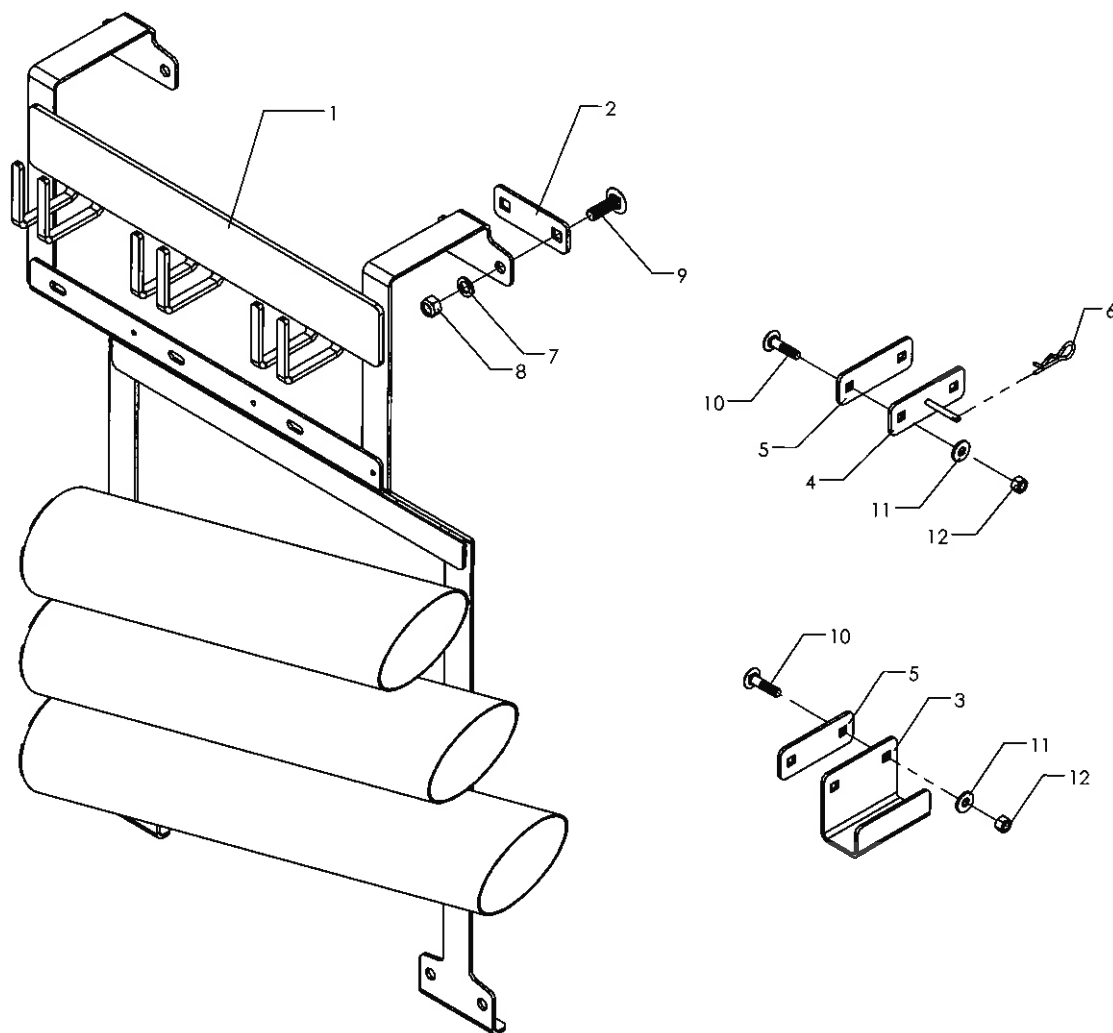

Redskabsholder

Roerenser TR9

Pos	Bestil nr.	Benævnelse	Description	Bezeichnung	Bemærkning
1	16714540	Redskabsholder	Tool carrier	Werkzeugträger	
2	16714590	Spændeplade	Clip plate	Spannplatte	for M16
3	16715020	Holder	Holder	Halter	
4	16715040	Holder	Holder	Halter	
5	16715060	Spændeplade	Clip plate	Spannplatte	for M12
6	910327	R-split	R-split	R-Splint	ø4
7	1930909	Spændeskive	Washer	Scheibe	M16
8	1930807	Låsemøtrik	Nut	Mutter	M16
9	1926078	Bræddebolt	Carriage bolt	Flachrundschraube	M16x50
10	1926058	Bræddebolt	Carriage bolt	Flachrundschraube	M12x50
11	1930907	Spændeskive	Washer	Scheibe	M12
12	1930805	Låsemøtrik	Nut	Mutter	M12