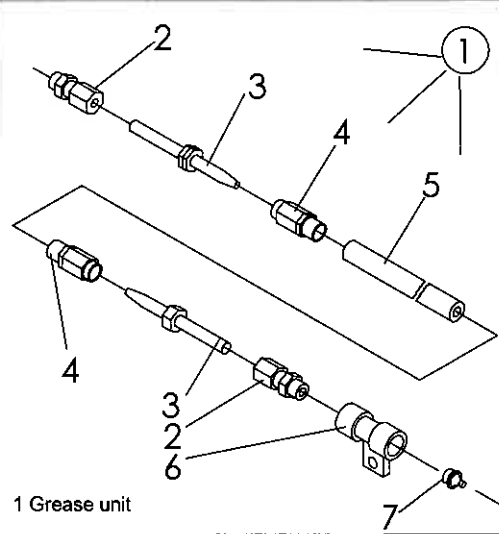

Centralsmøring

Steel pipe 4 mm

Plastic pipe 4 mm

Pressure hose 8 mm

1 Grease unit

Roerenser TR9

Pos	Bestil nr.	Benævnelse	Description	Bezeichnung	Bemærkning
1	705000	1 Smørested Kpl.	1 Schmierstellen Cpl.		Pos. 1-7
2	705025	Tilslutning	Adapters	Anschlußstücke	1/8"-Ø6
3	705003	Rørstuds	Tube Stub	Rohrstutzen	
4	705002	Omløber	Sleeve	Schraubhülse	
5	705001	Tryksslange	High-Pressure Hose	Hochdruckschlauch	
6	705026	Holder	Holder	Rohrverbinder	
7	501802	Smørenippel	Grease Fitting	Schmiernippel	1/8" Rg
8	705048	Samlesæt Kpl.	Verschraubungen Cpl.	Verbinder Kpl.	Pos. 3,4,9
9	705027	Samler	Verschraubungen	Verbinder	
10	705028	Vinkel	Elbow	Winkel	1/8"-Ø6
11	705005	Rørstuds	Tube Stub	Rohrstutzen	
12	705004	Tryksslange Med Fedt	High-Pressure Hose Filled With Grease	Hochdruckschlauch Mit Fett	
13	705015	Vinkel	Elbow	Winkel	1/8"-Ø4
14	705011	Tilslutning	Adapters	Anschlußstücke	1/8"-Ø4-Ø6
15	705010	Skærring Til Stålrør	Ring	Ring	
16	705009	Omløber Til Stålrør	Unions	Überwurfschrauben	
17	705036	Stålrør	Pipe	Rohr	Ø4
18	705046	Samlesæt Kpl.	Verschraubungen Cpl.	Verbinder Kpl.	Pos. 19,20
19	705008	Indsats Til Plastrør	Reinforcing Sockets	Einsteckhülsen	
20	705029	Samler	Verschraubungen	Verbinder	
21	705007	Skærring Til Plastrør	Ring	Ring	
22	705006	Omløber Til Plastrør	Unions	Überwurfschrauben	
23	705021	Plastrør	Hose	Schlauch	Ø4
24	705012	Tilslutning	Adapters	Anschlußstücke	M10-Ø4
25	705030	Tilslutning	Adapters	Anschlußstücke	M10-Ø6
26	705031	Vinkel	Elbow	Winkel	M10-Ø6
27	705032	Tilslutning	Adapters	Anschlußstücke	
28	705033	Skive	Washer	Scheibe	
29	705034	Doserstempel	Pump Elements	Pumpenelemente	2,5cm ³ /Min
30	705017	Doserstempel	Pump Elements	Pumpenelemente	1,8cm ³ /Min
31	705018	Doserstempel	Pump Elements	Pumpenelemente	0,8cm ³ /Min
32	705044	Pumpe	Pumps	Pumpen	