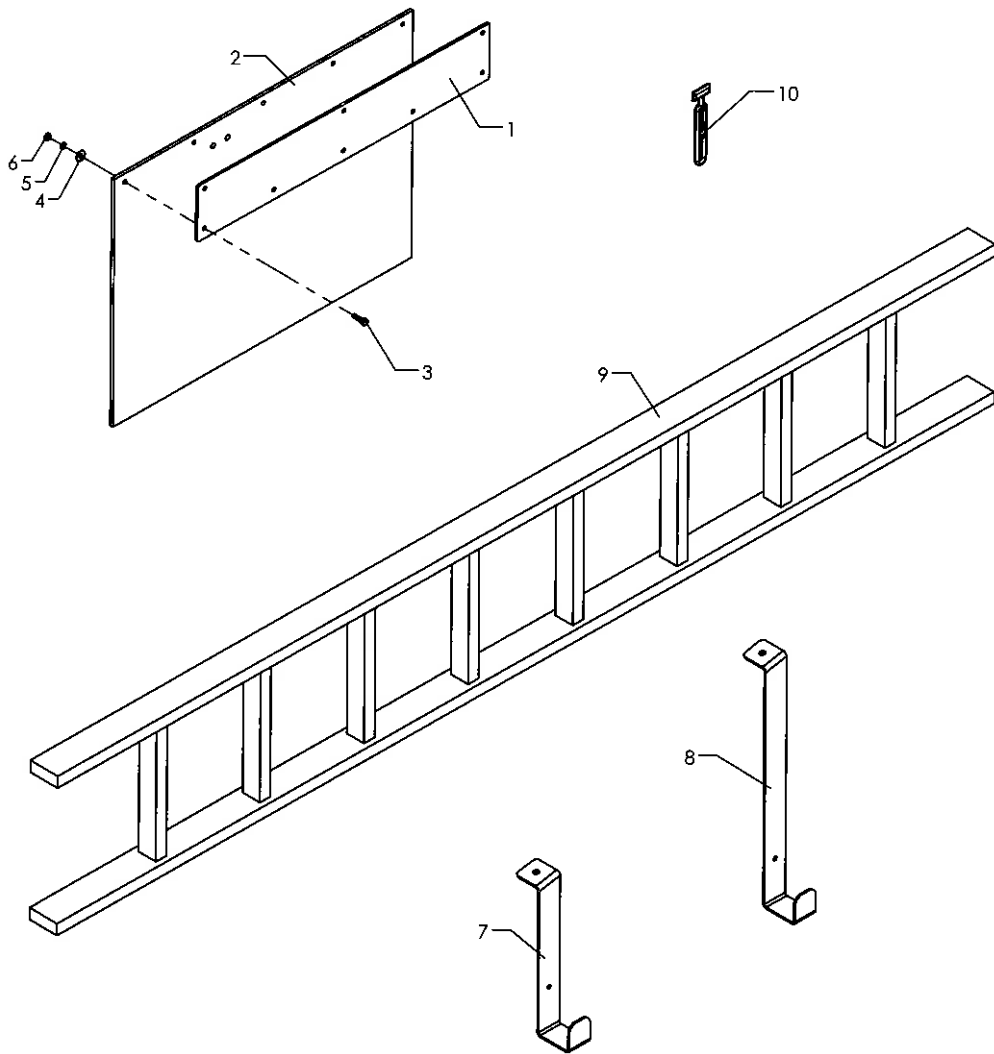

Stige

Roerenser TR9

Pos	Bestil nr.	Benævnelse	Description	Bezeichnung	Bemærkning
1	16712480	Plade	Plate	Platte	
2	16681900	Gummiskærm	Rubber shield	Gummi schirm	
3	1923079	Stålsætskrue	Screw	Schraube	M8x30
4	1930904	Spændeskive	Washer	Scheibe	M8
5	1930944	Fjederskive	Spring washer	Federscheibe	M8
6	1930727	Stålmøtrik	Nut	Mutter	M8
7	16714850	Ophæng, kort	Suspension, short	Aufhängung, kurz	
8	16714860	Ophæng, lang	Suspension, long	Aufhängung, lange	
9	803009	Stige	Ladder	Leiter	2,7 meter
10	803007	Gummistrop	Rubber strap	Gummihalteriemen