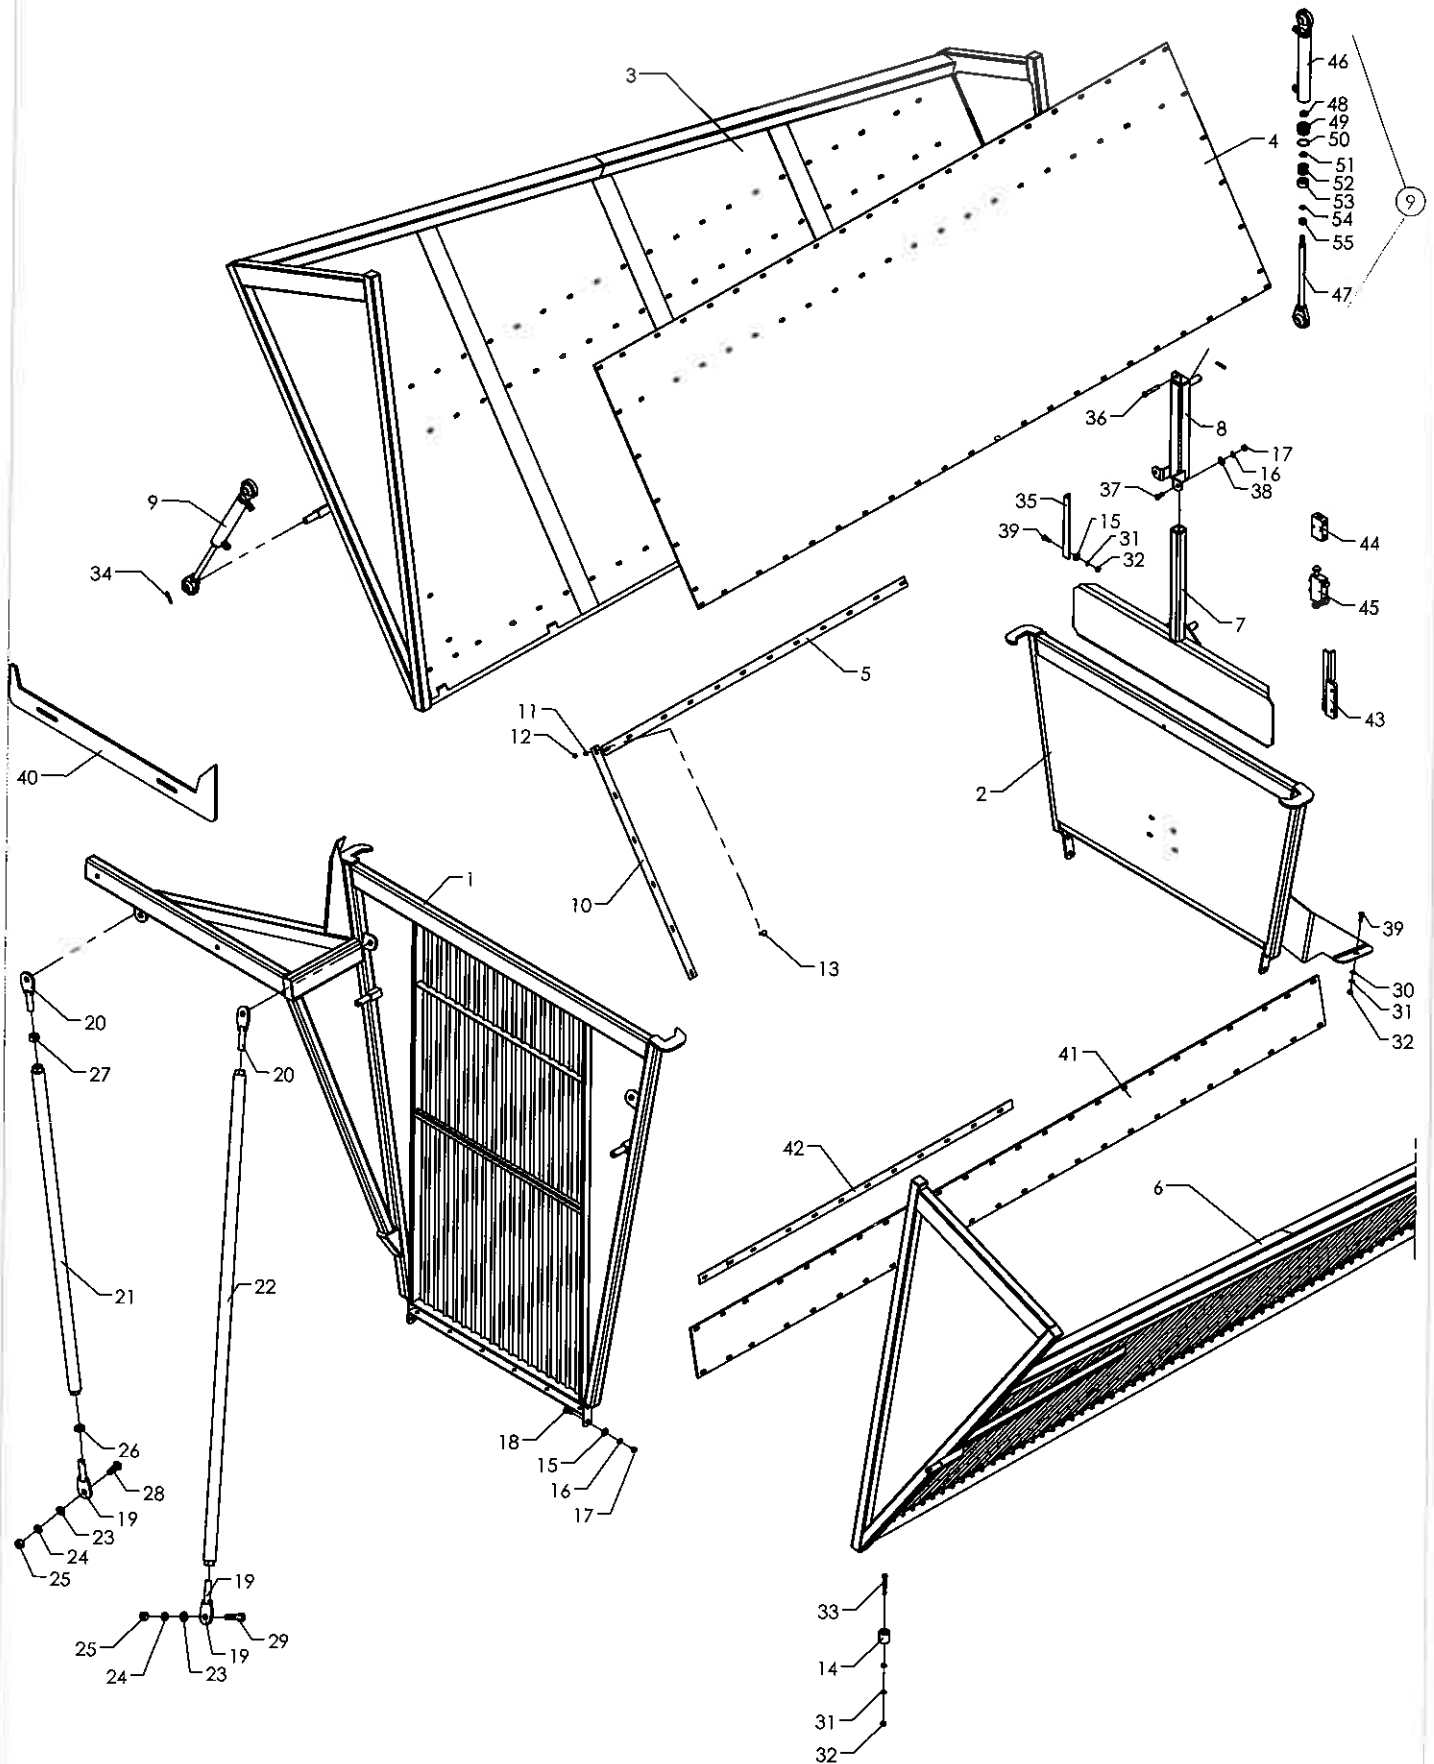

Tank - Tankklap

Roerenser TR9

Pos	Bestil nr.	Benævnelse	Description	Bezeichnung	Bemærkning
1	16719960	Tankstativ forreste	Tank stand front	Tankgestell vorderste	
2	16711240	Tankstativ bagerste	Tank stand back	Tankgestell hinterste	
3	16107090	Hæk	Stern	Heck	
4	16343120	Gummiplade	Rubber plate	Gummiplatte	
5	16668560	Skinne	Rail	Scheine	
6	16713800	Hæk	Stern	Heck	Lav
7	16343180	Tankklap	Tank plate	Tankplatte	
8	39622490	Ophæng	Console	Konsole	
9	16342190	Cylinder kpl.	Cylinder cpl.	Zylinder kpl.	
10	16668550	Skinne	Rail	Scheine	
11	1930924	Spændeskive	Washer	Scheibe	M8
12	1930727	Stålmøtrik	Nut	Mutter	M8
13	1926006	Stålbreddebolt	Bolt	Bolzen	M8x30
14	16665580	Bøsning	Bush	Buchse	
15	1930907	Spændeskive	Washer	Scheibe	M12
16	1930947	Fjederskive	Spring washer	Federscheibe	M12
17	1930730	Stålmøtrik	Nut	Mutter	M12
18	1924201	Brædebolt	Carriage bolt	Flachrundschraube	M12x30
19	16669420	Gevindlap links	Tension console left	Spannkonsole links	
20	16669430	Gevindlap ret	Tension console right	Spannkonsole rechts	
21	16719990	Støtterør	Bush	Buchse	
22	16719980	Støtterør	Bush	Buchse	
23	1930910	Spændeskive	Washer	Scheibe	M20
24	1930950	Fjederskive	Washer	Scheibe	M20
25	1930733	Stålmøtrik	Nut	Mutter	M20
26	1930862	Kontramøtrik	Nut	Mutter	M24
27	1930110	Stålmøtrik	Nut	Mutter	M24 Links
28	1922805	Stålbolt	Bolt	Bolzen	M20x55
29	1922808	Stålbolt	Bolt	Bolzen	M20x80
30	1930905	Spændeskive	Washer	Scheibe	M10
31	1930945	Fjederskive	Washer	Scheibe	M10
32	1930728	Stålmøtrik	Nut	Mutter	M10
33	1922636	Stålbolt	Stålbolt M10x90	Bolzen	M10x90
34	911574	Rørstift	Roller pin	Stift	ø8x50
35	39618902	Skinne	Rail	Scheine	
36	1922657	Stålbolt	Bolt	Bolzen	M12x70
37	1923153	Stålsætskrue	Screw	Schraube	M12x30
38	1930927	Spændeskive	Washer	Scheibe	M12 - svær
39	1922628	Stålbolt	Bolt	Bolzen	M10x30
40	16718000	Elevatorstyr	Plate	Platte	
41	16702430	Gummiplade	Rubber plate	Gummiplatte	
42	16712420	Skinne	Rail	Scheine	
43	16712250	Skinne	Rail	Scheine	
44	702304	Pilotstyret kontraventil	Valve	Ventil	
45	702393	Overcenterventil	Valve	Ventil	3/8"
46	16663950	Cylinderrør	Cylinder	Zylinder	
47	16663920	Stempelstang	Piston rod	Kolben	
48	700215	Skrabering	Scraper	Abstreifring	AS 20-30-7/10
49	16659920	Omløber	Union nut	Überwurfmutter	
50	700450	O-ring	O-ring	O-Ring	ø40x3
51	700280	Nutring	Gasket	Packung	NI-310 20x26x5
52	16659320	Stempel	Piston	Kolben	
53	700265	Pakning	Gasket	Packung	Simko 320 40x32x9x21
54	700427	O-ring	O-ring	O-Ring	ø15,2x3
55	1930807	Låsemøtrik	Nut	Mutter	M16