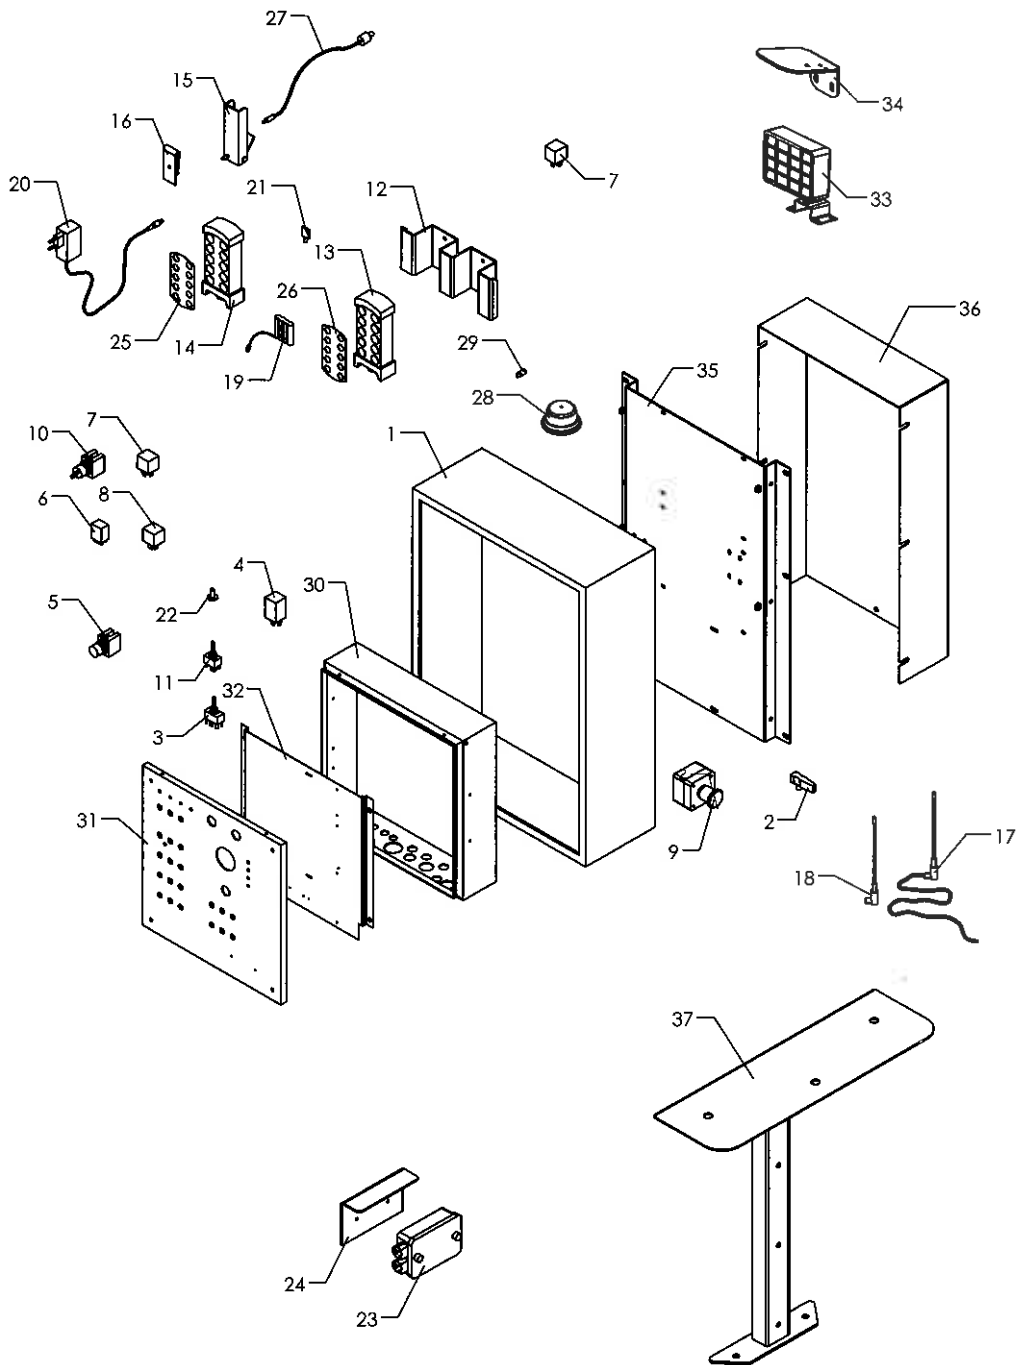

El betjening, forrest

Roerenser TR9

Pos	Bestil nr.	Benævnelse	Description	Bezeichnung	Bemærkning
1	862409	Ei-skab	Ei-cabinet	Ei-kasten	
2	862410	Håndtag	Handle	Handgriff	
3	861726	Vippekontakt	Tilting switch	Kontakt	2xfeder
4	862535	Relæ/startspærre	Relay	Relais	24V
5	861846	Trykknop	Knop	Knopf	
6	862380	Relæ	Relay	Relais	RH2B-UL
7	862080	Relæ/omskifter	Relay/reverse	Relais/Umschalter	24V m/diode
8	862520	Holderelæ/Relæ/slave	Relay	Relais	24V-70A mini
9	862405	Nødstop	Shutdown	Stopp	
10	861840	Vrideknop	Knop	Knopf	P9MSLDOR
11	862368	Vippeafbryder	Toggle switch	Wippenschalter	2x lås
12	16653210	Holder	Holder	Halter	
13	862734	Sender, grøn	Transmitter, green	Sender, grün	
14	862736	Sender, gul	Transmitter, yellow	Sender, gelb	
15	862742	Beslag	Suspension	Beschlag	
16	862704	Holder	Holder	Halter	
17	862723	Antenne kpl.	Aerial cpl.	Antenne kpl.	
18	862700	Antennepisk	Aerial loose	Antenne Teil	
19	862741	Batteri	Battery	Batterie	
20	862707	Lader	Charger	Lader	220V-12V
21	862705	Nøgle	Key	Schlüssel	
22	862167	Gummihætte	Rubber cap	Gummikappe	
23	862359	Samledåse	Conduit box	Anschlussdose	
24	16712380	Plade for samlebox	Plate	Platte	
25	862730	Folie, gul	Film, yellow	Folie, gelb	
26	862729	Folie, grøn	Film, green	Folie, grün	
27	862743	Løs ledning	Wire	Leitung	
28	861218	Lygte, grøn	Light, green	Licht, grün	Pære 861169
29	861169	Pære	Bulb	Birne	24V-10W S8,5
30	29216462	Elkasse	Ei cabinet	Elkasten	
31	29216461	Låg	Cover	Deckel	
32	29652970	Plade	Plate	Platte	
33	861103	Arbejdslygte	Working light	Arbeitslicht	
34	16343880	Lygtebeslag	Fittings	Beschlag	
35	16712920	Bagplade	Plate	Platte	
36	16712930	Skærm	Cover	Schirm	
37	16714760	Antennebeslag	Antenna mounting	Antenne Beschlag