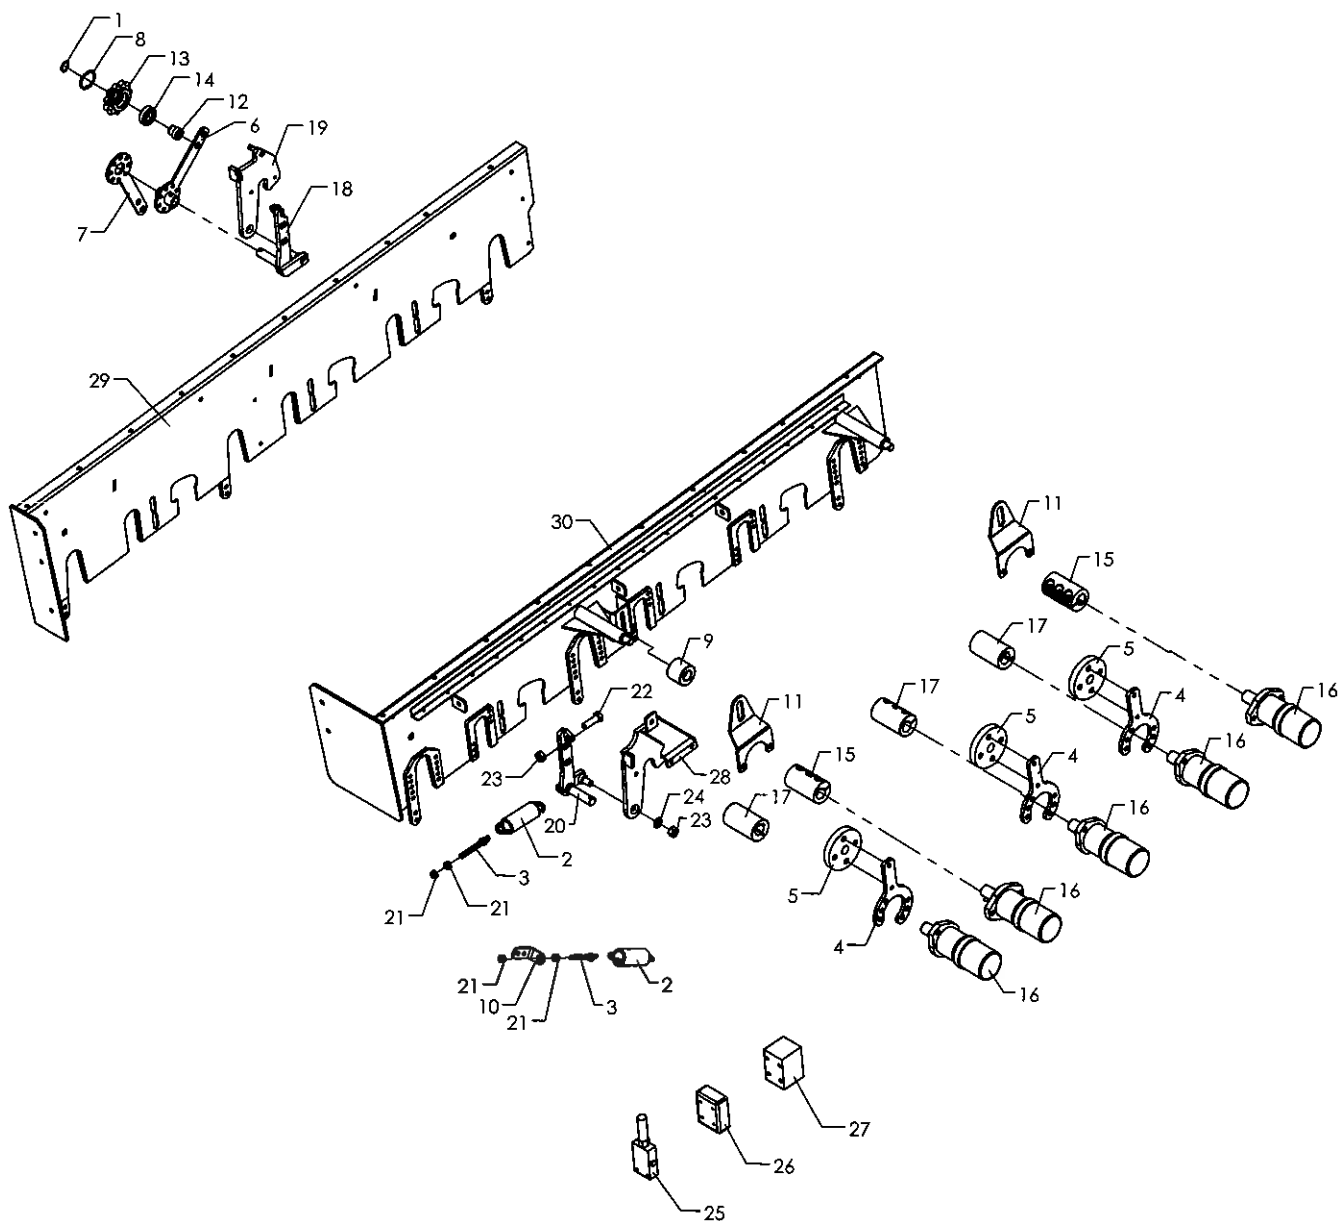

Gummivalsebord

Roerenser TR9

Pos	Bestil nr.	Benævnelse	Description	Bezeichnung	Bemærkning
1	932025	Seegerring	Snap ring	Sicherungsring	U-25
2	24423370	Fjeder	Spring	Feder	
3	25443720	Fjederholder	Spring holder	Federhalter	
4	16682010	Gaffelbeslag for oliemotor	Clevis fitting f. oil motor	Gabelbeschlag f. hyd. motor	
5	471676	Koblingsskive	Clutch disk	Kupplungsscheibe	
6	16700530	Strammer	Bracket	Beschlag	
7	16700520	Strammearm	Tension arm	Spannarm	
8	932252	Seegerring	Snap ring	Sicherungsring	I-52
9	16681990	Strammerulle	Tension roller	Spannrolle	
10	16700560	Vinkelbeslag	Angle	Winkel	
11	28628280	Konsol	Console	Konsole	
12	16699940	Nav	Hub	Nabe	
13	16645960	Strammehjul	Tension wheel	Spannrad	11 Tdr. 1"
14	500798	Kugleleje	Ball bearing	Kugellager	6205-2RS
15	26320500	Muffekobling	Sleeve coupling	Muffenkupplung	ø32/ø32
16	851024	Oliemotor	Oil motor	Öl-motor	OMR-200-ø32
17	39326850	Muffekobling	Sleeve coupling	Muffenkupplung	ø30/32
18	16677552	Konsol	Console	Konsole	
19	16700450	Vippekonsol	Tip console	Kippvorrichtung	
20	16677551	Konsol	Console	Konsole	
21	1930730	Stålmøtrik	Nut	Mutter	M12
22	1923206	Stålsætskrue	Screw	Schraube	M16x50
23	1930732	Stålmøtrik	Nut	Mutter	M16
24	1930909	Spændeskive	Washer	Scheibe	M16
25	702416	Reguleringsventil - man.	Valve	Ventil	SDG 16
26	702310	Montageplade	Plate	Platte	
27	702301	Magnetventil	Valve	Ventil	
28	16718180	Vippekonsol	Tip console	Kippvorrichtung	
29	16715940	Sideplade	Plate	Platte	
30	16715930	Sideplade	Plate	Platte	