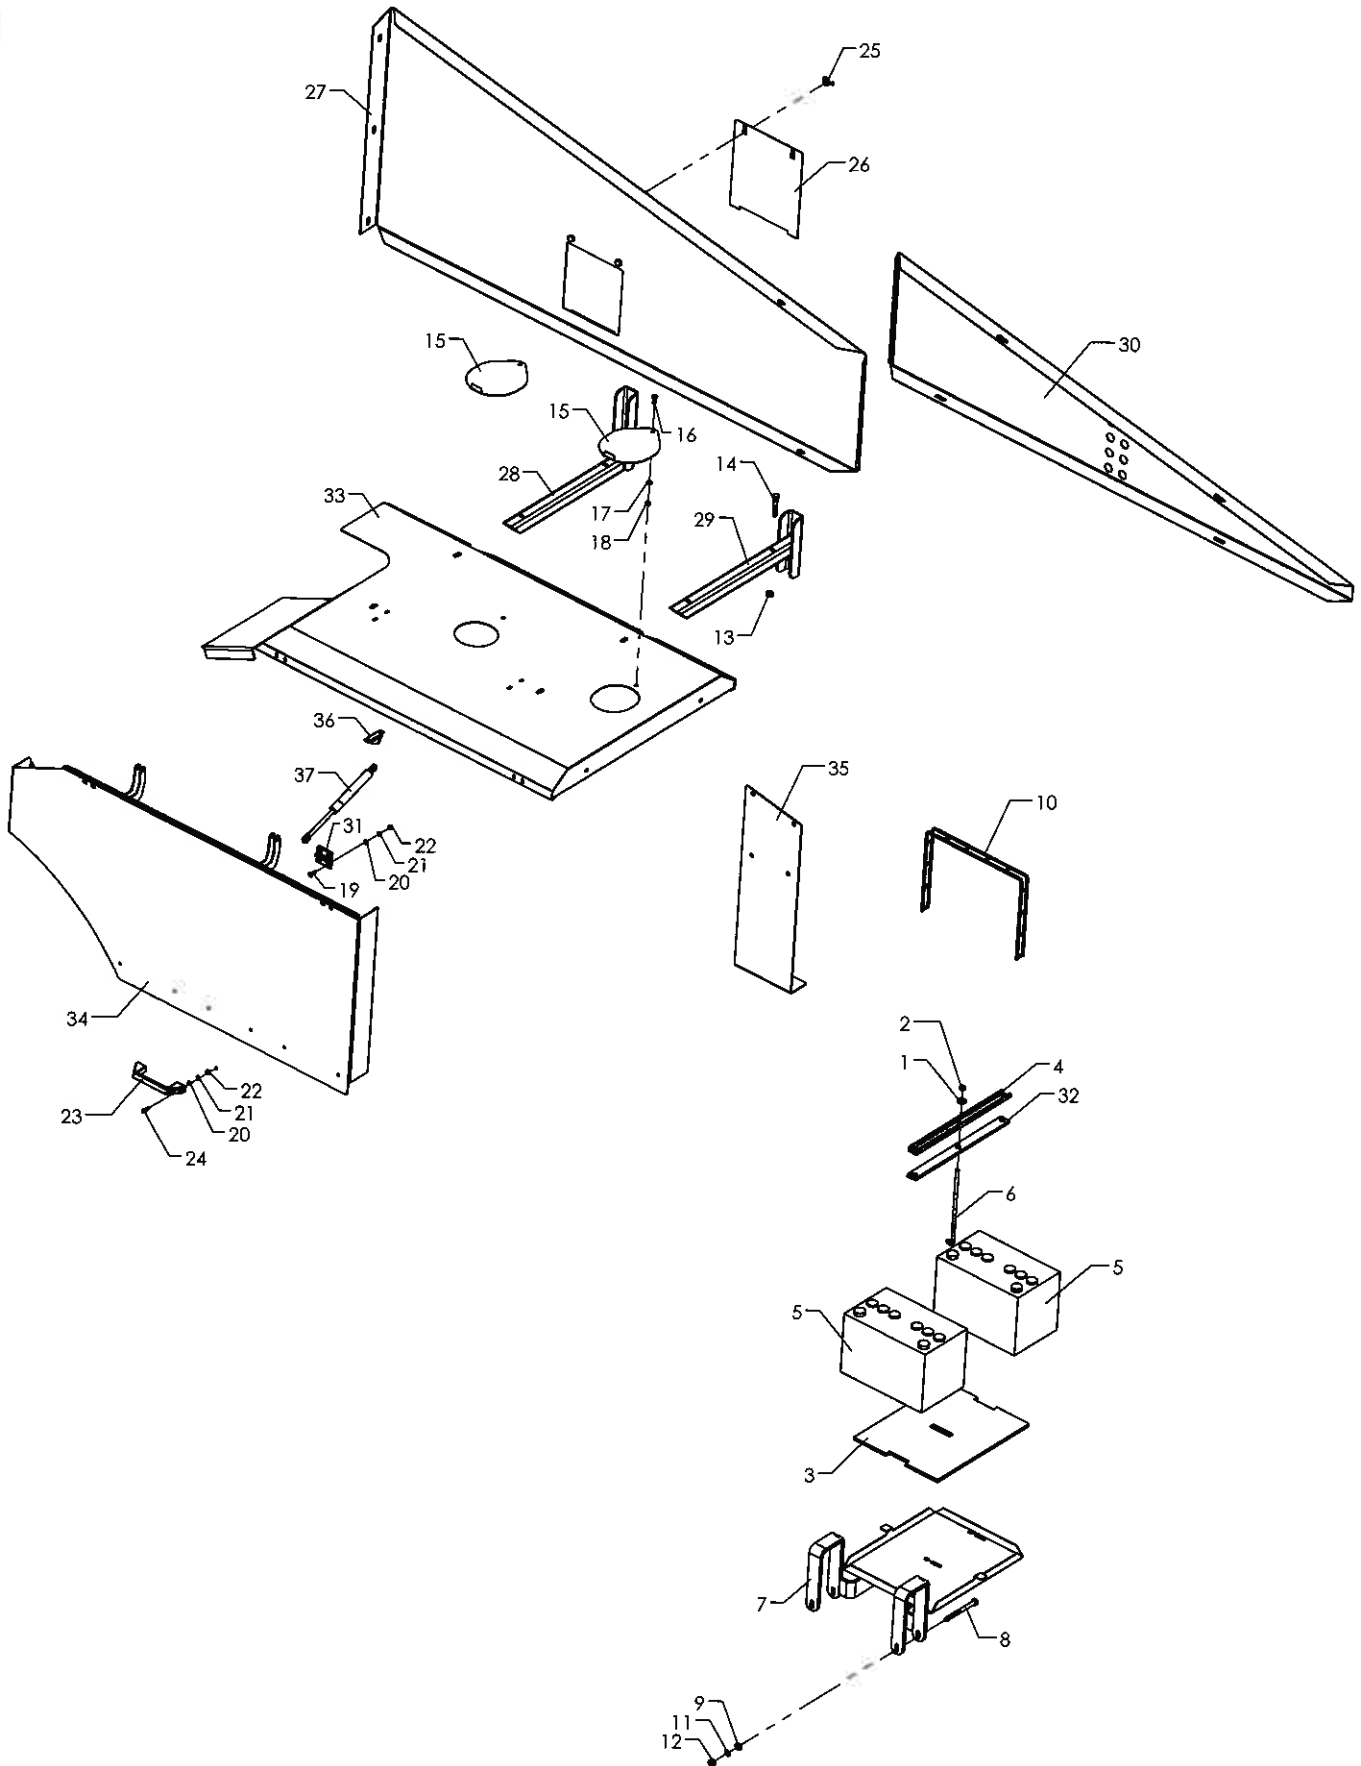

Batteri og motorskærme

Roerenser TR9

Pos	Bestil nr.	Benævnelse	Description	Bezeichnung	Bemærkning
1	1930904	Spændeskive	Washer	Scheibe	M8
2	1930802	Låsemøtrik	Nut	Mutter	M8
3	16712440	Gummiplade	Rubber plate	Gummiplatte	
4	16668630	Uskinne	Rail	Scheine	
5	850297	Batteri	Battery	Batterie	12V-95A
6	39629130	Stang for batteri	Bolt	Bolz	
7	16718990	Ophæng	Console	Konsole	
8	1920220	Stålbolt	Bolt	Bolzen	M10x120
9	1930905	Spændeskive	Washer	Scheibe	M10
10	39628620	Gummistrop	Rubber	Gummi	
11	1930945	Fjederskive	Washer	Scheibe	M10
12	1930803	Låsemøtrik	Nut	Mutter	M10
13	1930728	Stålmøtrik	Nut	Mutter	M10
14	1922633	Stålbolt M10x60 FZB	Bolt	Bolz	M10x60
15	16681500	Dæksel	Cover	Deckel	
16	1923077	Stålsætskrue M8x20 FZB	Steel set screws M8x20 FZB	Stahl Schrauben M8x20 FZB	
17	1930944	Fjederskive	Spring washer	Federscheibe	M8
18	1930727	Stålmøtrik	Nut	Mutter	M8
19	1905619	Unbracoskrue	Screw	Schraube	MK6x20
20	1930903	Spændeskive	Washer	Scheibe	M6
21	1930943	Fjederskive	Washer	Scheibe	M6
22	1930726	Møtrik	Nut	Mutter	M6
23	803066	Håndtag	Handle	Handgriff	
24	1923052	Sætskrue	Screw	Schraube	M6x20
25	1930326	Fløjmmøtrik	Nut	Mutter	M10
26	28627670	Lukkeplade	Plate	Platte	
27	16343100	Skærm	Screen	Schirm	
28	15340072	Holder	Holder	Holter	
29	15340071	Holder	Holder	Holter	
30	16344440	Skærm	Screen	Schirm	
31	850343	Hængsel	Holder	Halter	
32	16713440	Gummiskinne	Rubberrail	Gummischeine	
33	16715100	Skærm	Cover	Schirm	
34	16718410	Skærm, front	Cover, Front	Schirm, front	
35	16714780	Ophængsplade	Suspension	Beschlag	
36	850345	Monteringsbeslag	Holder	Halter	
37	850344	Gas cylinde	Gas cylinder	Gas zylinder	