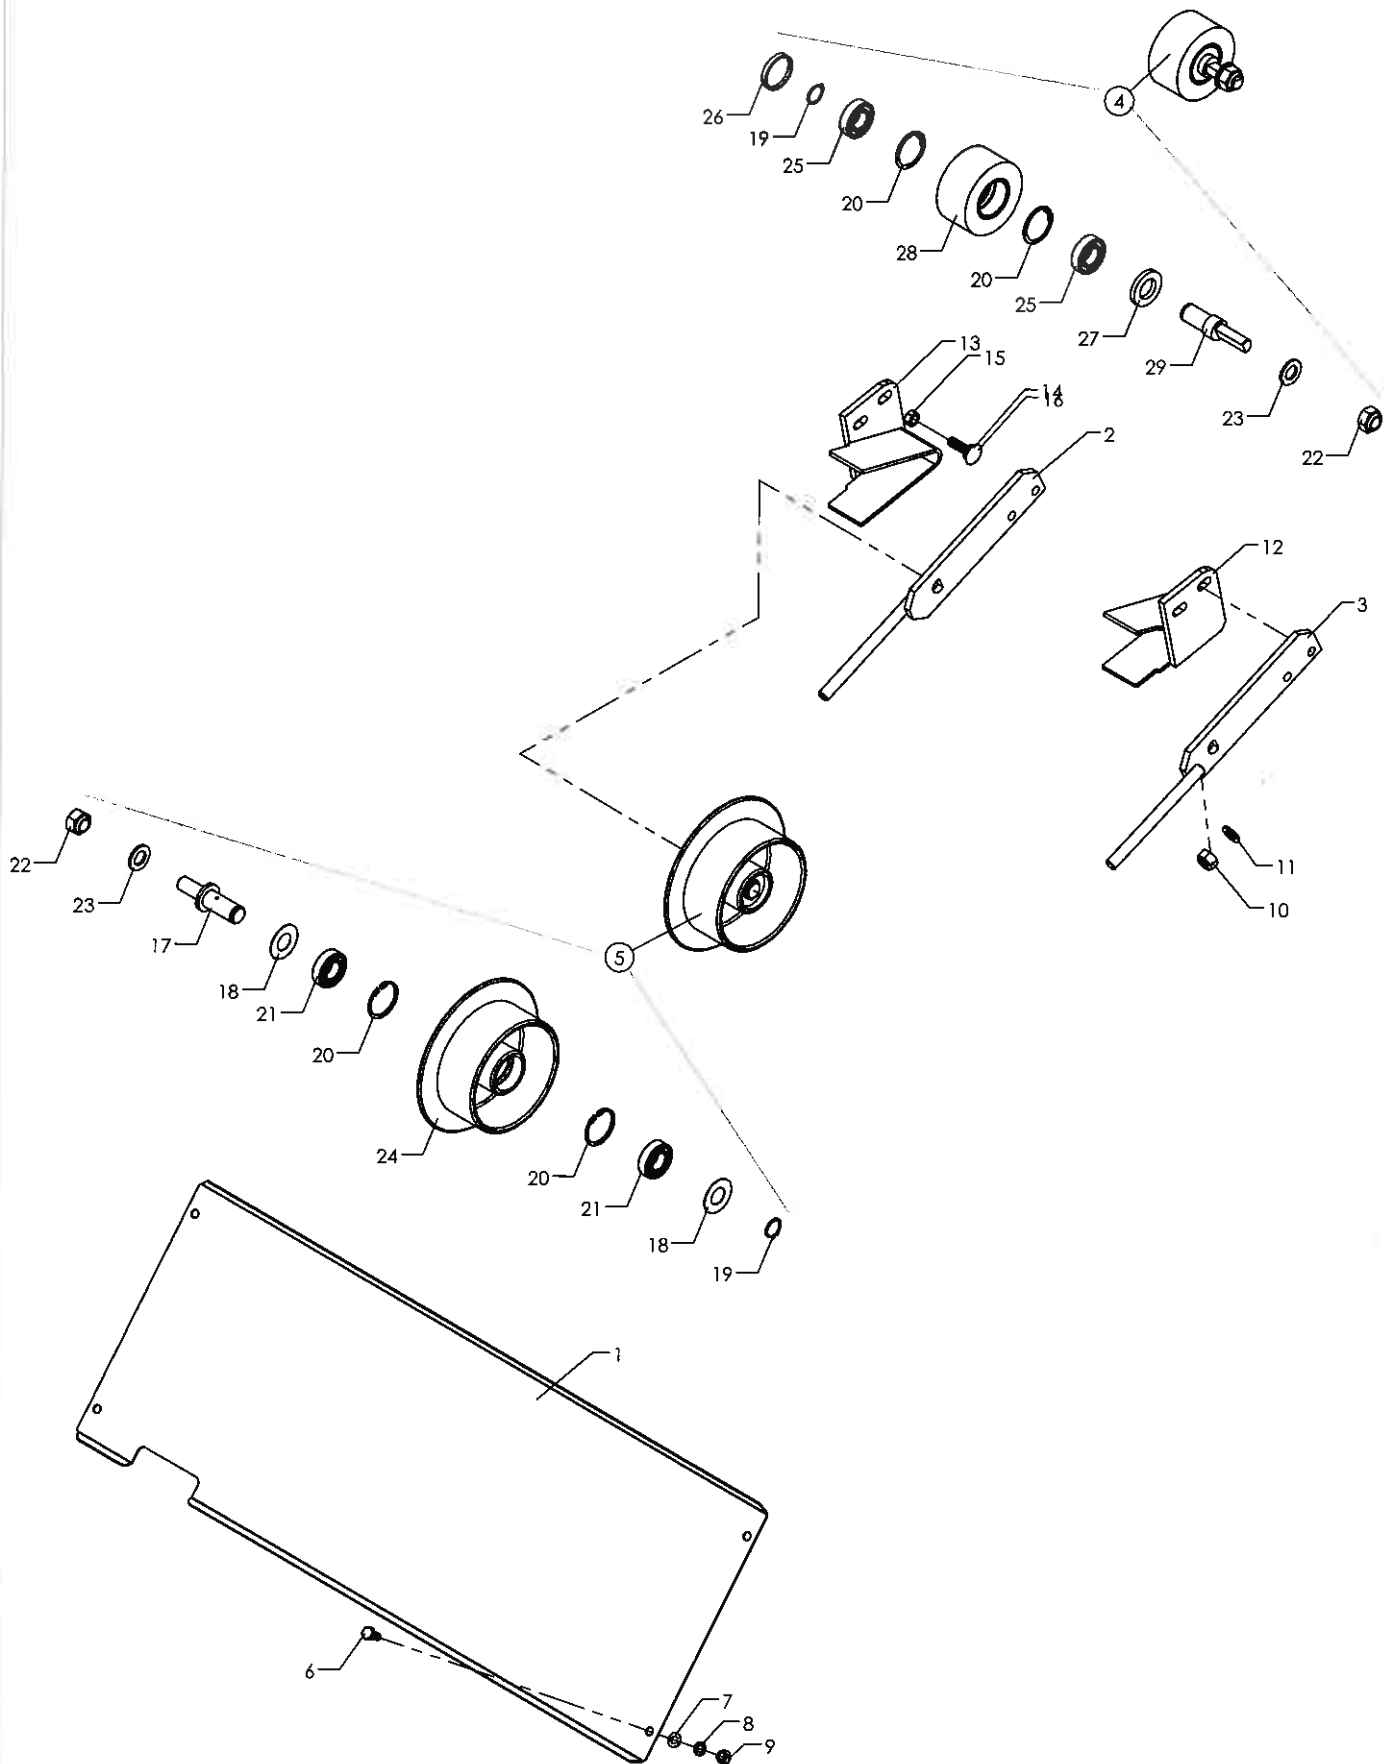

Venderuller for kæde i tank

Roerenser TR9

Pos	Bestil nr.	Benævnelse	Description	Bezeichnung	Bemærkning
1	16668540	Forskærm	Screen	Schirm	
2	16671641	Strammebeslag højre	Retainer bar right	Spannbeschlag rechts	
3	16671642	Strammebeslag Venstre	Retainer bar left	Spannbeschlag links	
4	96700130	Gummirulle, kpl.	Rubber roller, cpl.	Gummirollen, Kpl.	
5	16695240	Venderulle kpl.	Turning Wheel cpl.	Wenderad kpl.	
6	1922626	Stålbolt	Bolt	Bolzen	M10x20
7	1930905	Spændeskive	Washer	Scheibe	M10
8	1930945	Fjederskive	Washer	Scheibe	M10
9	1930728	Stålmøtrik	Nut	Mutter	M10
10	1930807	Låsemøtrik	Nut	Mutter	M16
11	1930909	Spændeskive	Washer	Scheibe	M16
12	39618112	Skraber venstre	Scraper left	Schraber links	
13	39618111	Skraber højre	Scraper right	Schraber rechts	
14	1930947	Fjederskive	Spring washer	Federscheibe	M12
15	1930730	Stålmøtrik	Nut	Mutter	M12
16	1926057	Bræddebolt	Carriage bolt	Flachrundschraube	M12x45
17	16695250	Tap	Pin	Zapf	
18	39620650	Skive	Washer	Scheibe	
19	932025	Seegerring	Snap ring	Sicherungsring	U-25
20	932252	Seegerring	Snap ring	Sicherungsring	I-52
21	500685	Kugleleje	Ball bearing	Kugellager	6205-RSH
22	1930809	Låsemøtrik	Nut	Mutter	M20
23	1930910	Spændeskive	Washer	Scheibe	M20
24	24307410	Rulle	Roller	Rullen	
25	500798	Kugleleje	Ball bearing	Kugellager	6205-2RS
26	13272013	Blinddæksel	Cap	Cap	
27	851329	Pakdåse	Ring	Ring	
28	472511	Bærerulle	Roller	Rollen	
29	96701150	Tap	Pin	Zapf	