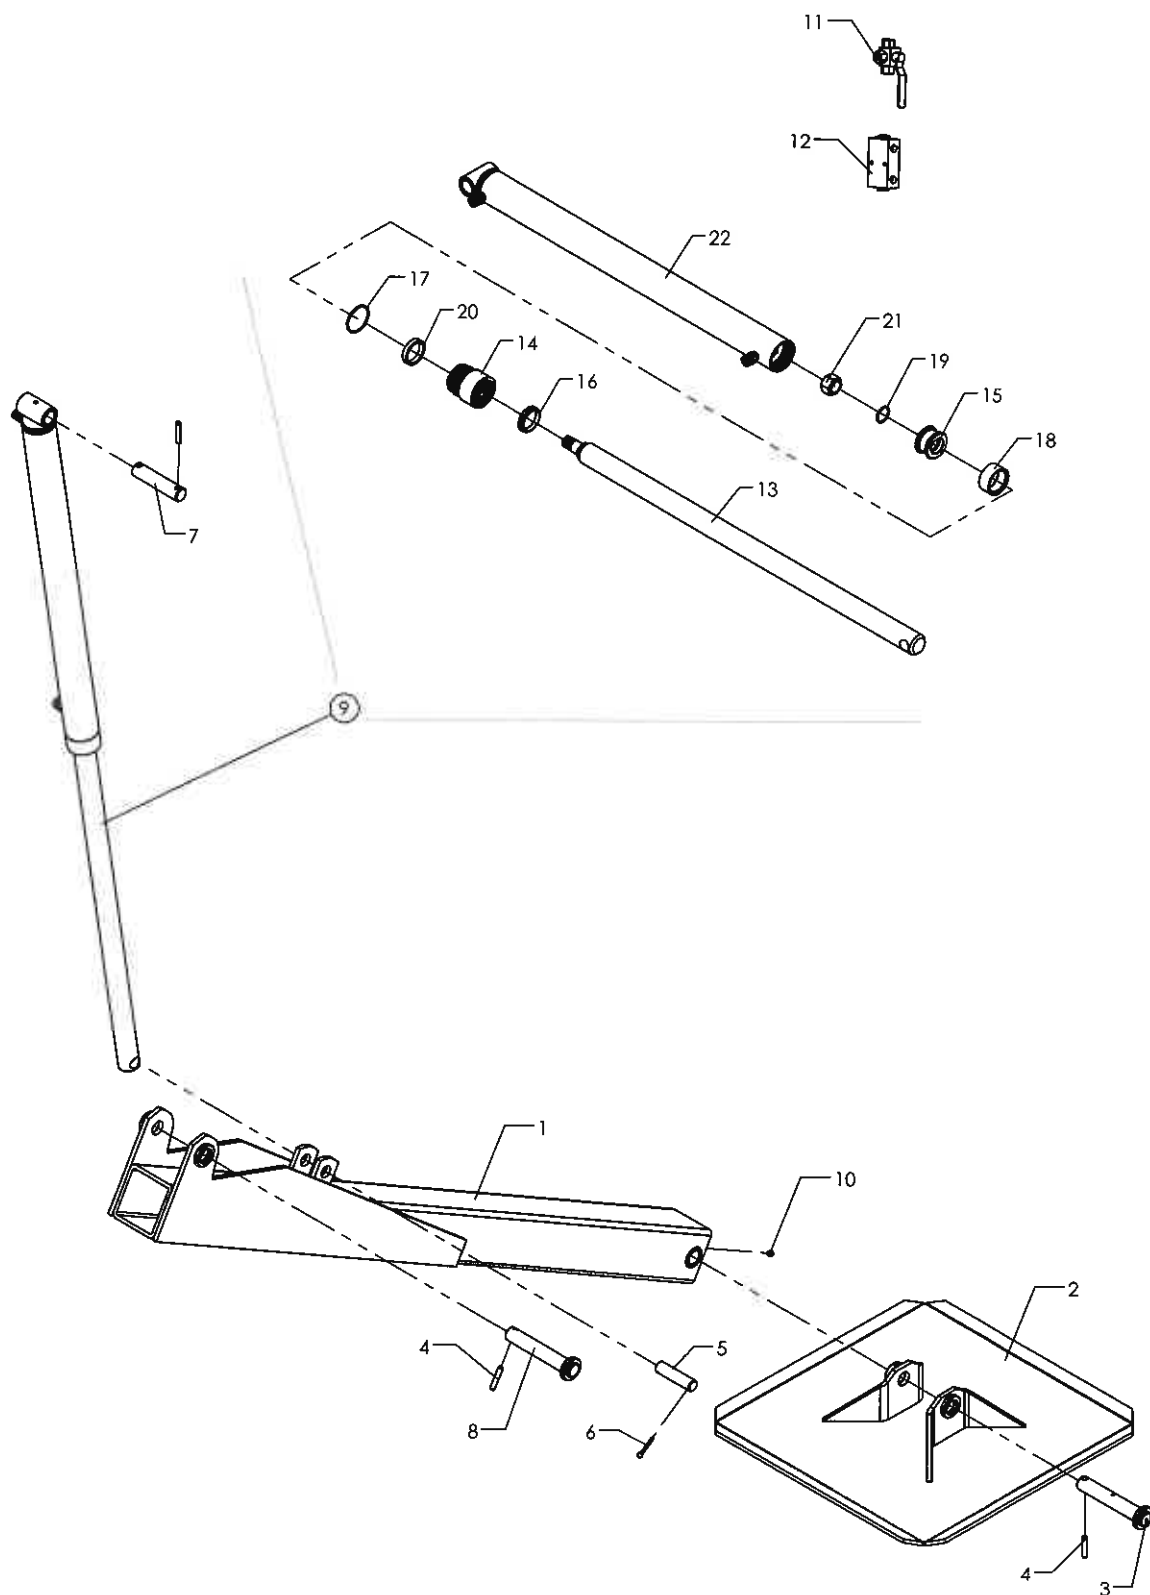

Bagerste støtteben

Roerenser TR9

Pos	Bestil nr.	Benævnelse	Description	Bezeichnung	Bemærkning
1	39326930	Støtteben bag	Stay leg	Fusstützen	
2	16716980	Fodplade	Plate	Platte	
3	28654370	Bolt m. smørenippel	Bolt	Bolzen	
4	911674	Rørstift	Pin	Stift	ø10x50
5	63409540	Splitbolt	Bolt	Bolzen	
6	910766	Split	Split	Splint	ø5x50
7	25438352	Tap	Pin	Zapf	
8	30494380	Bolt	Bolt	Bolz	
9	16342230	Cylinder kpl.	Cylinder cpl.	Zylinder kpl.	
10	501802	Smørenippel	Grease fitting	Schmiernippel	1/8" RG
11	13736101	Kuglehane	Ball valve	Kugelhahn	indv. RG 1/4" 3-Vejs
12	702304	Pilotstyret kontraventil	Valve	Ventil	
13	16664010	Stempelstang	Piston	Kolben	
14	16659940	Omløber	Union nut	Überwurfmutter	
15	16659930	Stempel	Piston	Kolben	
16	700235	Skrabering	Scraper	Abstreifring	AS 45-55-7/10
17	700451	O-ring	O-ring	O-Ring	ø56x3
18	700277	Pakning	Gasket	Packung	Simko 320 60x48x20,5x4,2
19	700425	O-ring	O-ring	O-Ring	ø30,2x3
20	700284	Nutring	Gasket	Packung	NI-300 45x55x10
21	1930810	Låsemøtrik M24	Nut	Mutter	M24
22	16664030	Cylinderrør	Cylinder	Zylinder