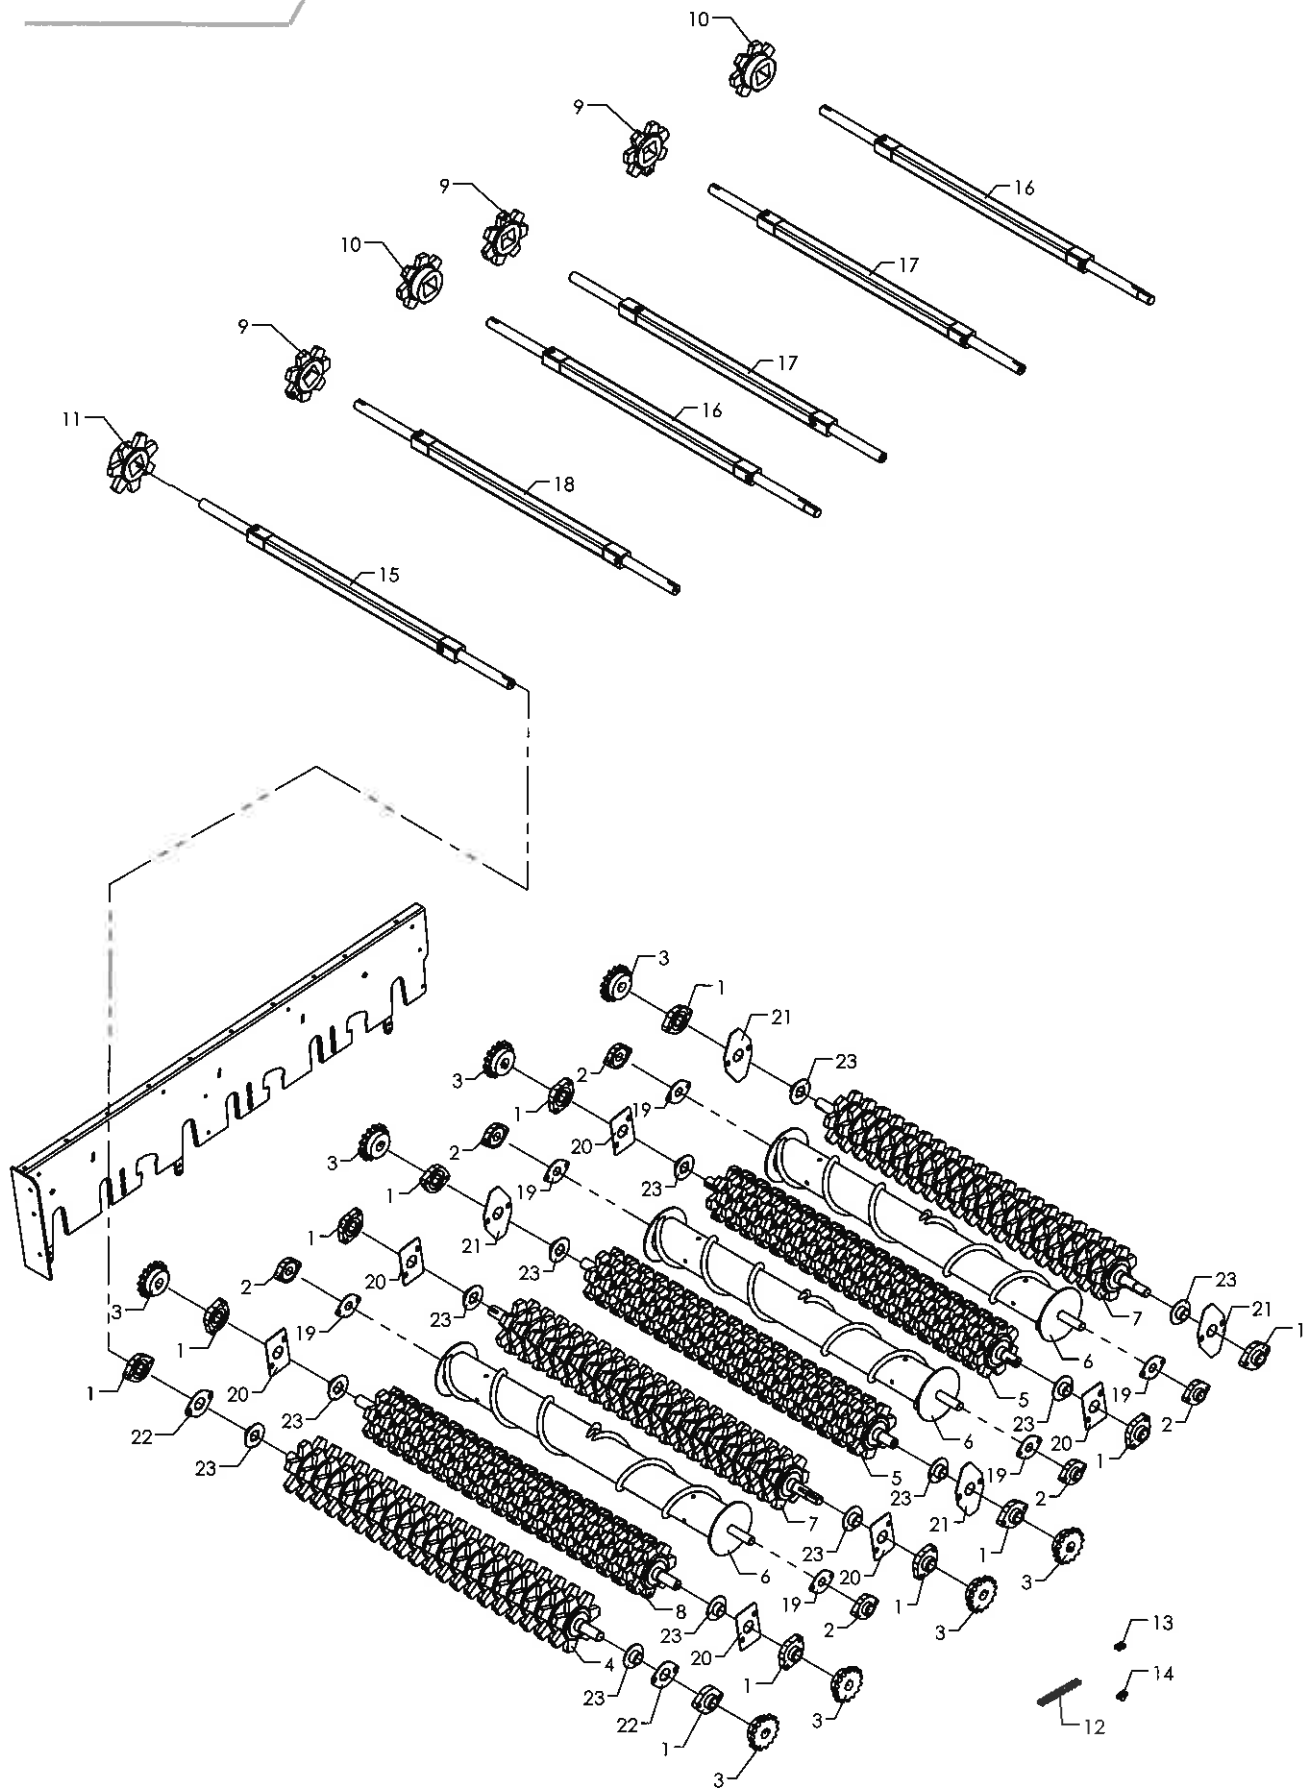

Gummivalsebord - Valser

Roerenser TR9

Pos	Bestil nr.	Benævnelse	Description	Bezeichnung	Bemærkning
1	500983	Flangeleje	Bearing	Lager	GLCTE 35
2	500982	Flangeleje	Bearing	Lager	GLCTE 30
3	16698650	Kædehjul	Chain wheel	Kettenrad	15 tdr. 1"
4	16718840	Gummivalse, kpl.	Rubber roller, cpl.	Gummiwalze, kpl.	20 stk. gummirenserruller pr. valse
5	16718720	Gummivalse, kpl.	Rubber roller, cpl.	Gummiwalze kpl.	37 stk. gummirenserruller pr. valse
6	16216510	Stålvalse	Steel roller	Stahlwalze	
7	16718700	Gummivalse kpl.	Rubber roller, cpl.	Gummiwalze, Kpl.	20 stk. gummirenserruller pr. valse
8	16713980	Gummivalse, kpl.	Rubber roller, cpl.	Gummiwalze, Kpl.	37 stk. gummirenserruller pr. valse
9	16344520	Gummirenserrulle	Rubber cleaning rolle	Gummienschlammenrollen	
10	28344530	Gummirenserrulle	Rubber cleaning rolle	Gummienschlammenrollen	
11	28215780	Gummirenserrulle	Rubber cleaning roller	Gummienschlammenrollen	7 tænder - bred
12	503549	Rullekæde	Chain	Kette	1"
13	503302	Samleled	Joint link	Sammelglied	1" svær
14	503303	Forkrøbbet led	Joint link	Sammelglied	1" svær
15	16698570	Aksel	Shaft	Welle	
16	16673170	Aksel	Shaft	Welle	
17	16701720	Aksel	Shaft	Welle	
18	16711350	Aksel	Shaft	Welle	
19	16714060	Lukkeplade	Plate	Platte	
20	16713950	Lukkeplade	Plate	Platte	
21	16713940	Lukkeplade	Plate	Platte	
22	16713960	Lukkeplade	Plate	Platte	
23	16713910	Skive	Washer	Scheibe	
24	16715940	Sideplade	Plate	Platte