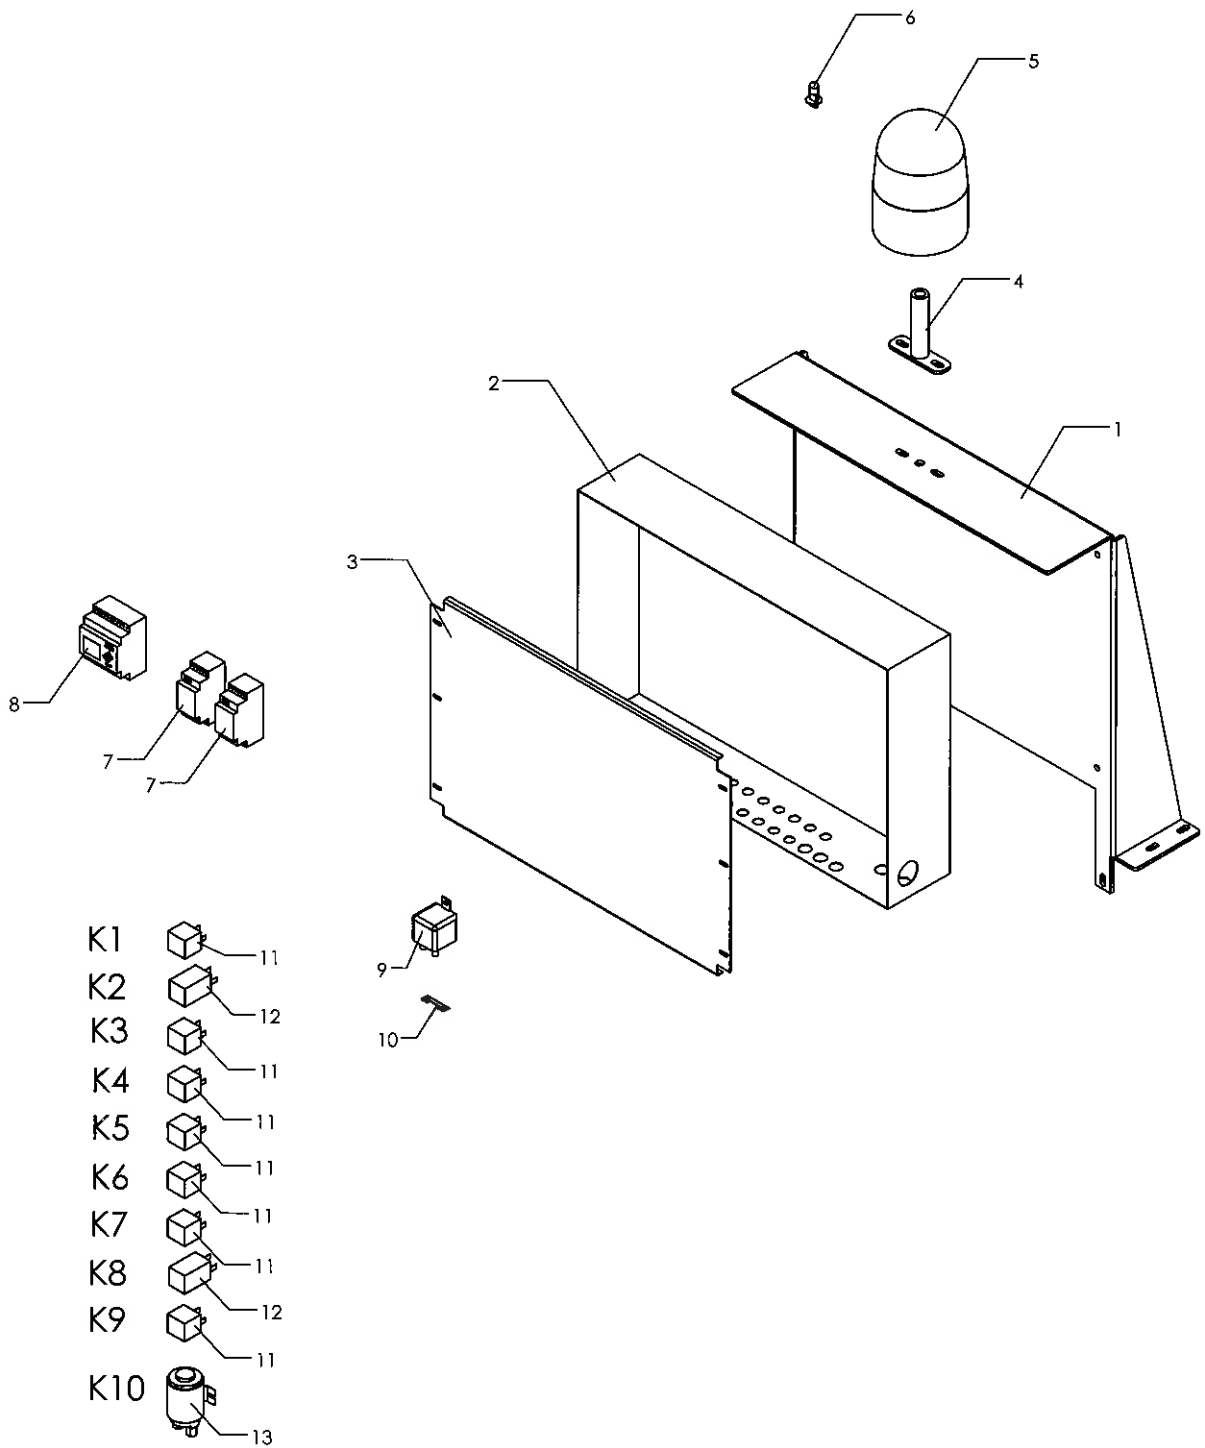

El betjening, bagerst

Roerenser TR9

Pos	Bestil nr.	Benævnelse	Description	Bezeichnung	Bemærkning
1	16712900	Holder	Holder	Halter	
2	16712880	EI-skab	EI-cabinet	EI-kasten	
3	16712890	Bundplade	Plate	Platte	
4	861058	Holder	Holder	Halter	
5	850107	Rotorblink	Rotor flash	Warnungslicht	
6	861157	Pære	Bulb	Birne	24V/70W H1
7	861448	Relæ modul	Relay module	Relais Modul	
8	861447	Relæ	Relay	Relais	
9	862740	Relæ	Relay	Relais	24v - 60 AMP
10	862175	Sikring	Fuse	Sicherung	
11	862080	Relæ/omskifter	Relay/reverse	Relais/Umschalter	24V m/diode
12	862535	Relæ/startspærre	Relay	Relais	24V
13	862372	Startrelæ	Relay	Relais