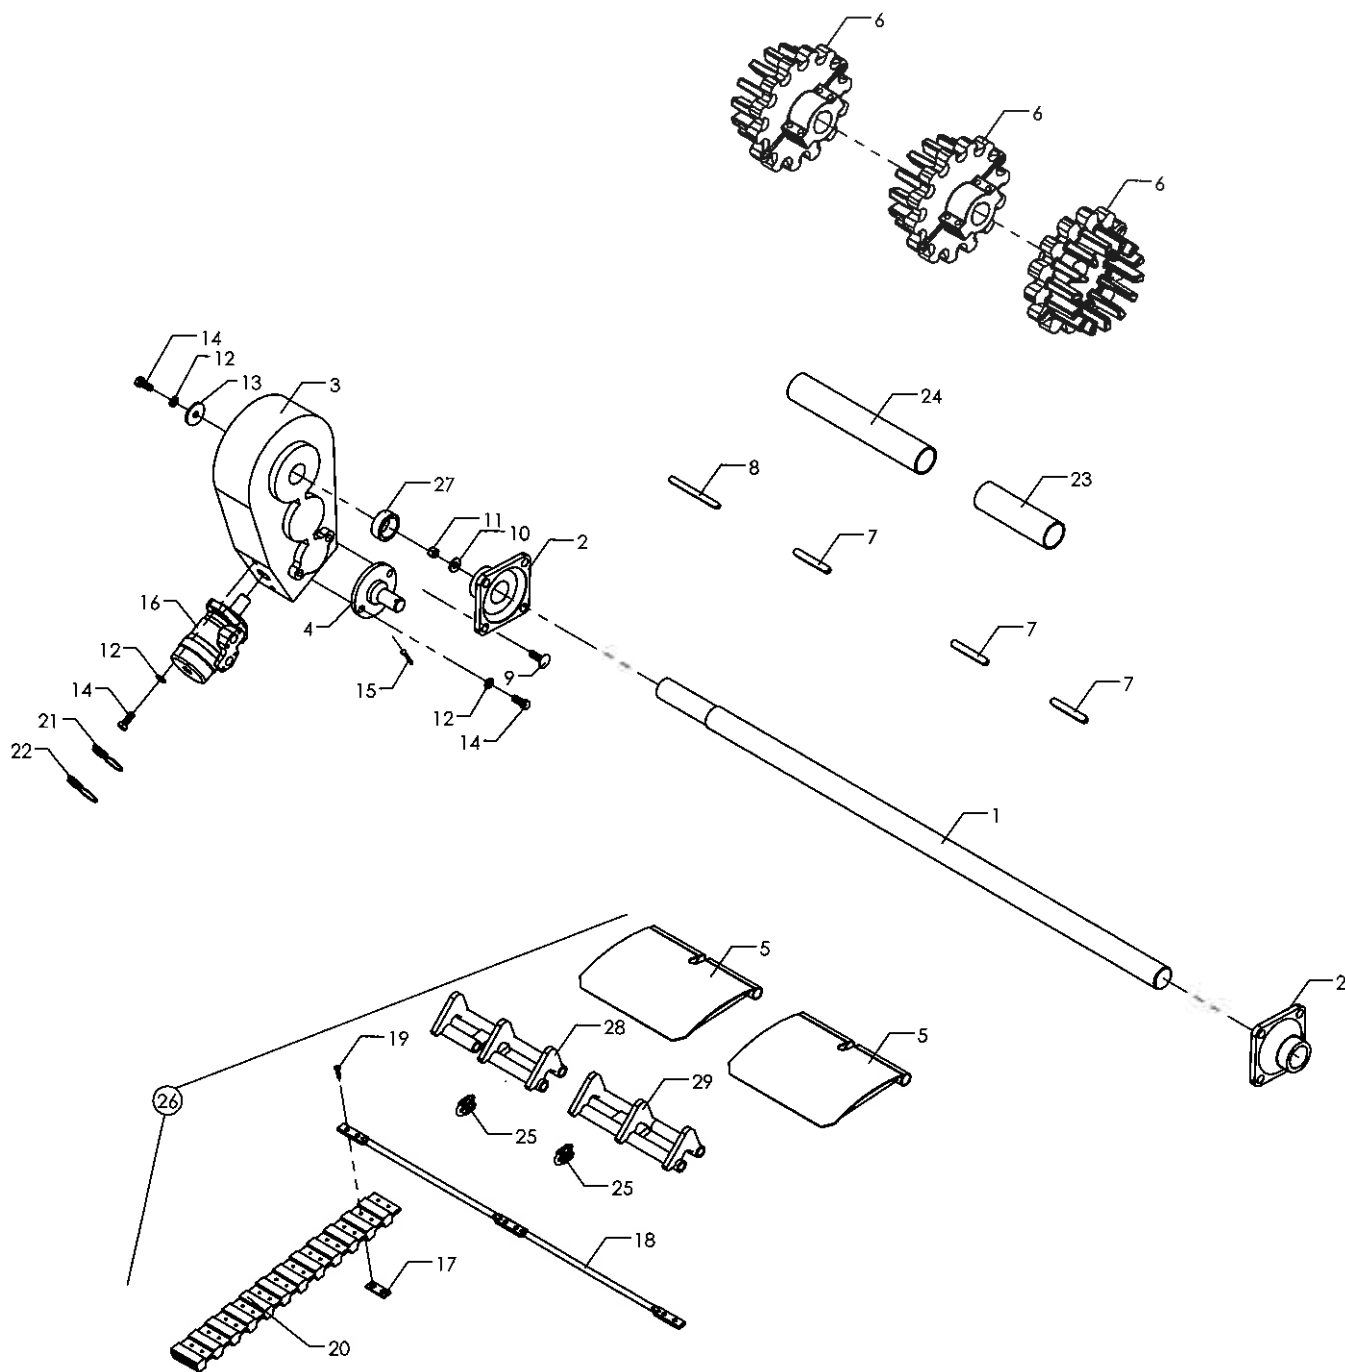

Transmission og kæde i tank

Roerenser TR9

Pos	Bestil nr.	Benævnelse	Description	Bezeichnung	Bemærkning
1	16711180	Aksel	Shaft	Welle	
2	500900	Flangeleje	Bearing	Lager	RCJ-50
3	851466	Gear	Gear	Getriebe	
4	16342810	Momenttap	Holder	Halter	
5	16668050	Medbringer	Catcher	Mitnehmer	
6	16711220	Trækjul	Chain wheel	Kettenrad	ø50 hul
7	931433	Pasfeder	Tongue	Passfeder	A14x9x100
8	931415	Pasfeder	Tongue	Passfeder	A12x8x140
9	1926056	Brædebolt	Carriage bolt	Flachrundschrabe	M12x40
10	1930907	Spændeskive	Washer	Scheibe	M12
11	1930805	Låsemøtrik	Nut	Mutter	M12
12	1930947	Fjederskive	Spring washer	Federscheibe	M12
13	26483530	Skive	Washer	Scheibe	
14	1902304	Stålbolt	Bolt	Bolz	M12x30
15	910766	Split	Split	Splint	ø5x50
16	851002	Oliemotor	Oilmotor	Ölmotor	OMP-80 ø25
17	503735	Gevindplade	Plate	Platte	
18	503736	Stang	Rod iron	Stange	
19	1905620	Unbracoskrue	Screw	Schraube	MK6x25
20	503606	Bundkæde, indkøbt	Belt	Band	
21	851091	Pakningssæt m/dræn	Gasket	Packung	OMP ø25
22	851087	Pakningssæt u/dræn	Gasket	Packung	OMP ø25
23	29692251	Afstandsrør	Pipe	Rohr	200 mm
24	29692252	Afstandsrør	Pipe	Rohr	370 mm.
25	14847300	Wirelås	Wire lock	Stahldraht Verschluss	7/16"
26	16712940	Bundkæde kpl.	Belt, cpl.	Band, Kpl.	
27	16673080	Bøsning	Bush	Buchse	
28	16682051	Medbringer	Catcher	Mitnehmer	
29	16682052	Medbringer	Catcher	Mitnehmer