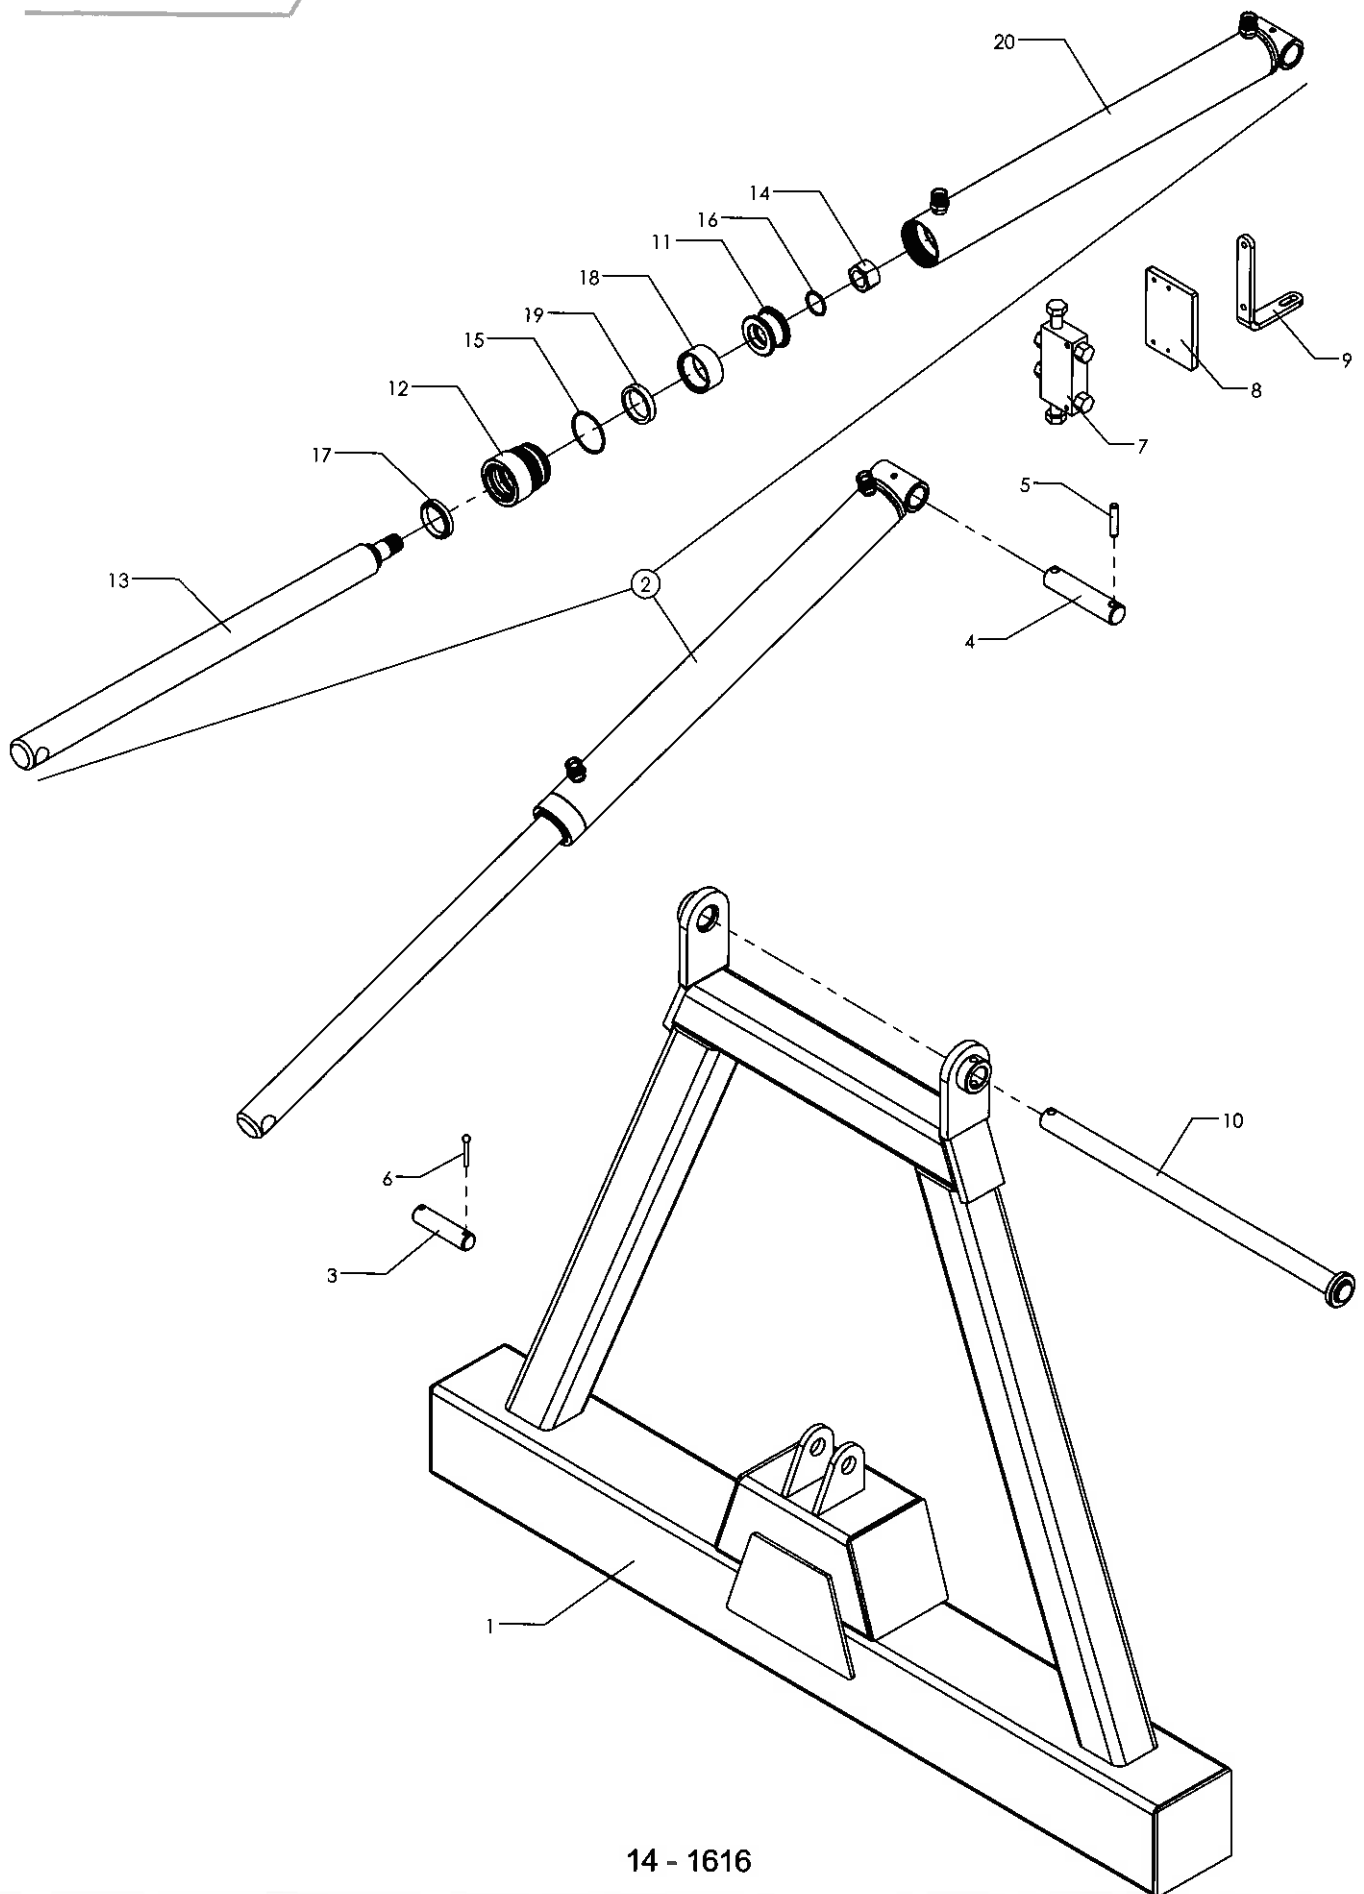

Forreste støtteben

Roerenser TR9

Pos	Bestil nr.	Benævnelse	Description	Bezeichnung	Bemærkning
1	16719520	Støtteben	Stay leg	Fussstützen	
2	16342740	Cylinder	Cylinder	Zylinder	
3	63409540	Splitbolt	Bolt	Bolzen	
4	25438352	Tap	Pin	Zapf	
5	911674	Rørstift	Pin	Stift	ø10x50
6	910766	Split	Split	Splint	ø5x50
7	702393	Overcenterventil	Valve	Ventil	3/8"
8	16699630	Plade for overcenterventil	Plate	Platte	
9	16699620	Støtte for overcenterventil	Angle hinge	Winkel	
10	16717630	Bolt	Bolt	Bolz	
11	16659930	Stempel	Piston	Kolben	
12	16664970	Omløber	Union nut	Überwurfmutter	
13	16664980	Stempelstang	Piston rod	Kolbenstange	
14	1930810	Låsemøtrik M24	Nut	Mutter	M24
15	700451	O-ring	O-ring	O-Ring	ø56x3
16	700425	O-ring	O-ring	O-Ring	ø30,2x3
17	700235	Skrabering	Scraper	Abstreifring	AS 45-55-7/10
18	700277	Pakning	Gasket	Packung	Simko 320 60x48x20,5x4,2
19	700284	Nutring	Gasket	Packung	NI-300 45x55x10
20	16664050	Cylinderrør	Cylinder	Zylinder