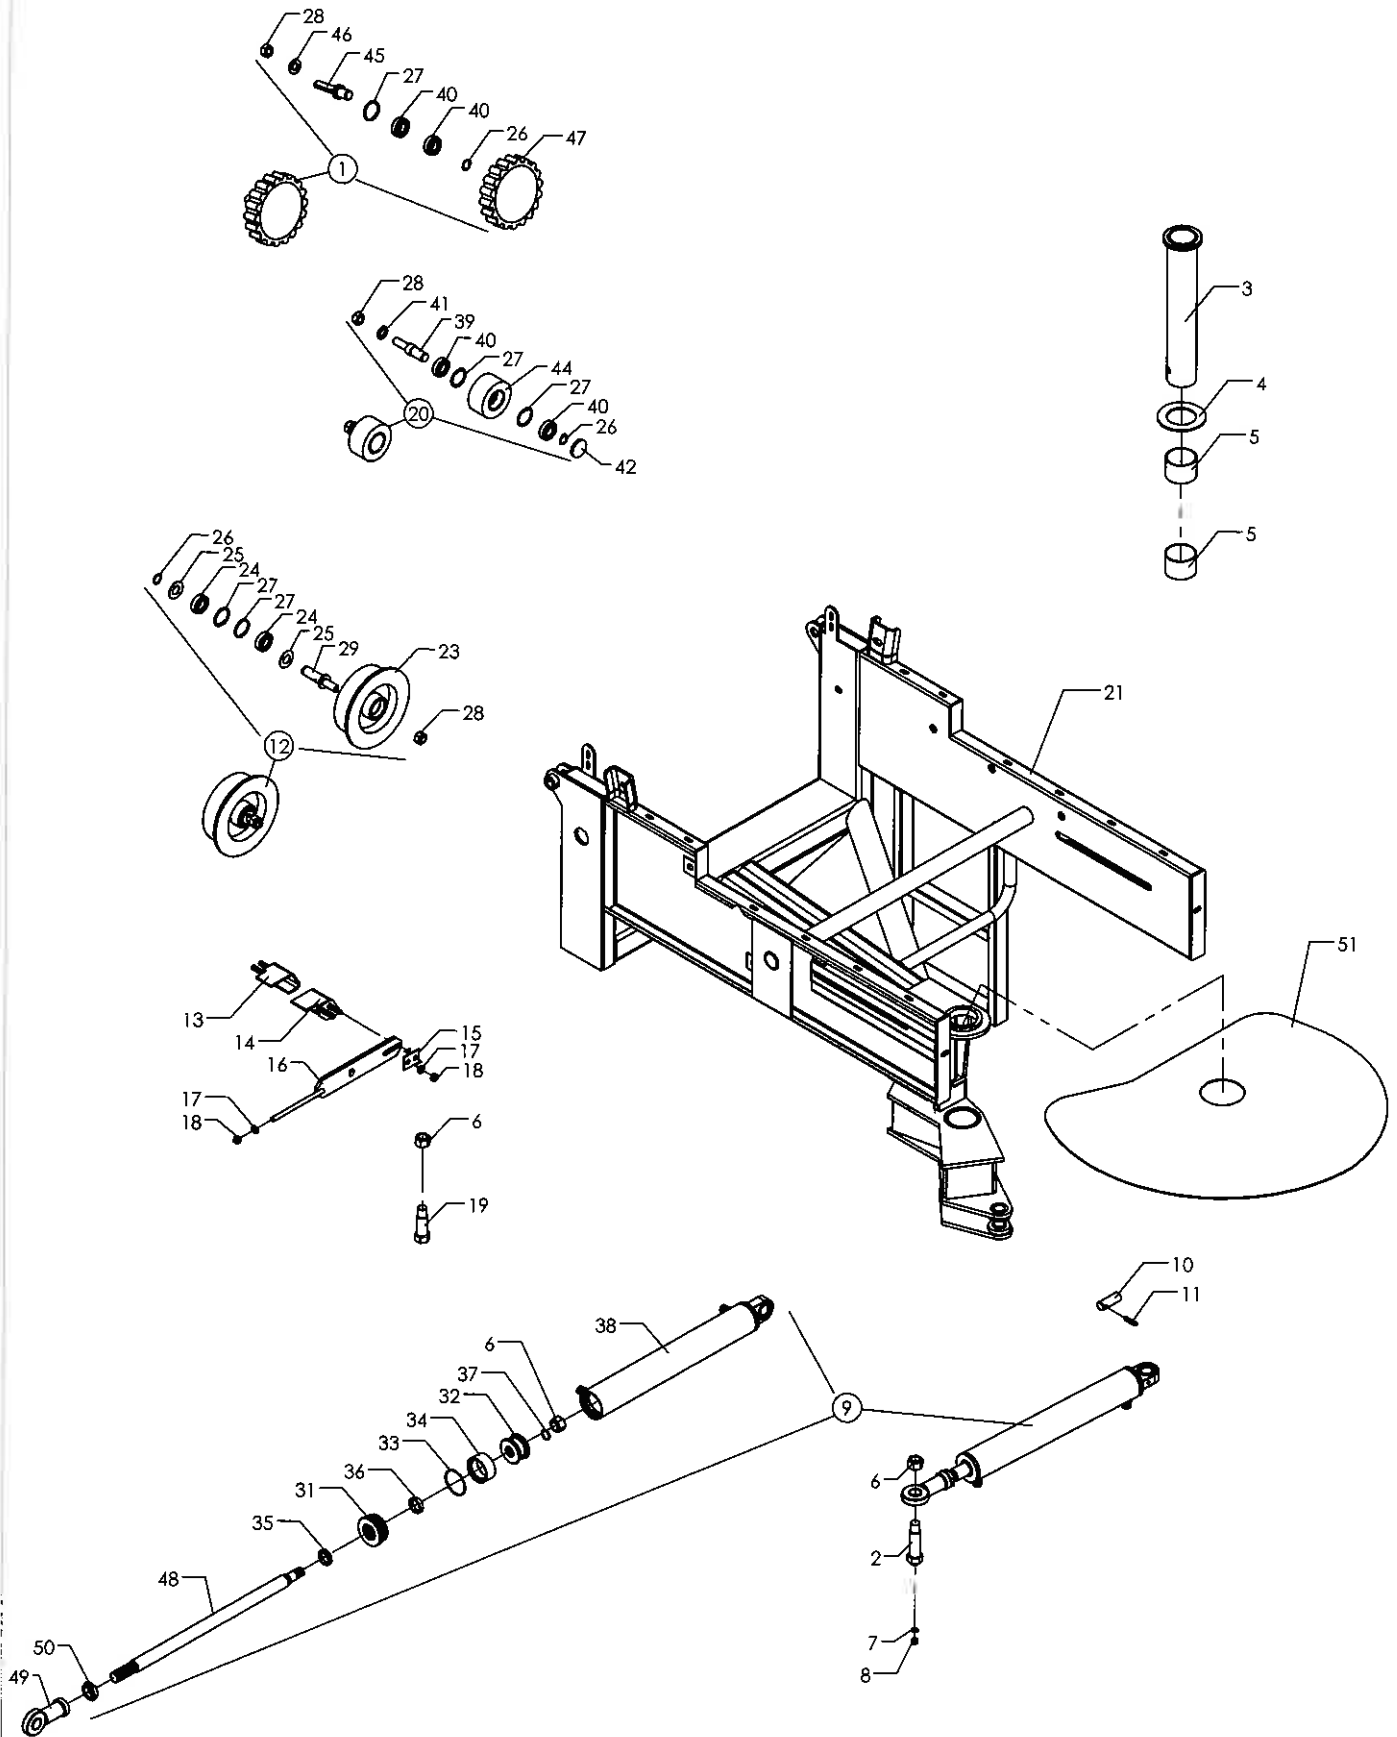

Underelevator

Roerenser TR9

Pos	Bestil nr.	Benævnelse	Description	Bezeichnung	Bemærkning
1	15340610	Skrårulle kpl.	Roller cpl.	Rollen kpl.	
2	39619270	Bolt f. cylinder	Bolt	Bolzen	
3	16718650	Aksel	Shaft	Welle	
4	16717280	Skive	Washer	Scheibe	
5	16000129	Glideleje	Bush	Buchse	Ø85Ø80x60
6	1930810	Låsemøtrik M24	Nut	Mutter	M24
7	1930945	Fjederskive	Washer	Scheibe	M10
8	1930728	Stålmøtrik	Nut	Mutter	M10
9	16719080	Cylinder kpl.	Cylinder cpl.	Zylinder kpl.	
10	39616570	Tap	Pin	Zapf	
11	911672	Rørstift	Roller pin	Stift	ø10x40
12	16714240	Vendehjul kpl.	Turning wheel cpl.	Wendenrad kpl.	
13	16714301	Skraber, venstre	Scraper, left	Schraber, Links	
14	16714300	Skraber, højre	Scraper, right	Schraber, Rechts	
15	39628420	Spændeplade	Plate	Platte	
16	16714270	Strammebeslag	Tension fitting	Spannbeschlag	
17	1930947	Fjederskive	Spring washer	Federscheibe	M12
18	1930730	Stålmøtrik	Nut	Mutter	M12
19	39619200	Bolt	Bolt	Bolzen	
20	96700130	Gummirulle, kpl.	Rubber roller, cpl.	Gummirollen, Kpl.	
21	16719300	Underelevator	Elevator	Elevator	
23	16714230	Vendehjul	Wheel	Rad	
24	500685	Kugleleje	Ball bearing	Kugellager	6205-RSH
25	39620650	Skive	Washer	Scheibe	
26	932025	Seegerring	Snap ring	Sicherungsring	U-25
27	932252	Seegerring	Snap ring	Sicherungsring	I-52
28	1930809	Låsemøtrik	Nut	Mutter	M20
29	16714250	Tap	Pin	Zapf	
31	16659350	Omløber	Union nut	Überwurfmutter	
32	16659300	Stempel	Piston	Kolben	
33	700505	O-ring	O-ring	O-Ring	ø71x3
34	700267	Pakning	Gasket	Pachung	Simko SK5x2 75x55x33,8x21,4
35	700233	Skrabering	Scraper	Abstreifring	AS 35x45x7/10
36	700282	Nutring	Gasket	Packung	NI-300 35x45x10
37	700432	O-ring	O-ring	O-Ring	ø25x3
38	16719090	Cylinderrør	Cylinder	Zylinder	
39	96701150	Tap	Pin	Zapf	
40	500798	Kugleleje	Ball bearing	Kugellager	6205-2RS
41	1930910	Spændeskive	Washer	Scheibe	M20
42	13272013	Blinddæksel	Cap	Cap	
43	851329	Pakdåse	Ring	Ring	
44	472511	Bærerulle	Roller	Rollen	
45	15652000	Tap	Pin	Zapf	
46	1930930	Spændeskive	Washer	Scheibe	M20
47	15651990	Rulle	Roller	Rollen	
48	16719120	Stempelstang	Piston rod	Kolbenstange	
49	501207	Ledleje	Bearing	Gelenk	GIR 30 UK
50	1930868	Kontramøtrik	counter nut	Kontermutter	M30x2
51	16720210	Skærm for underelevator	Cover	schirm