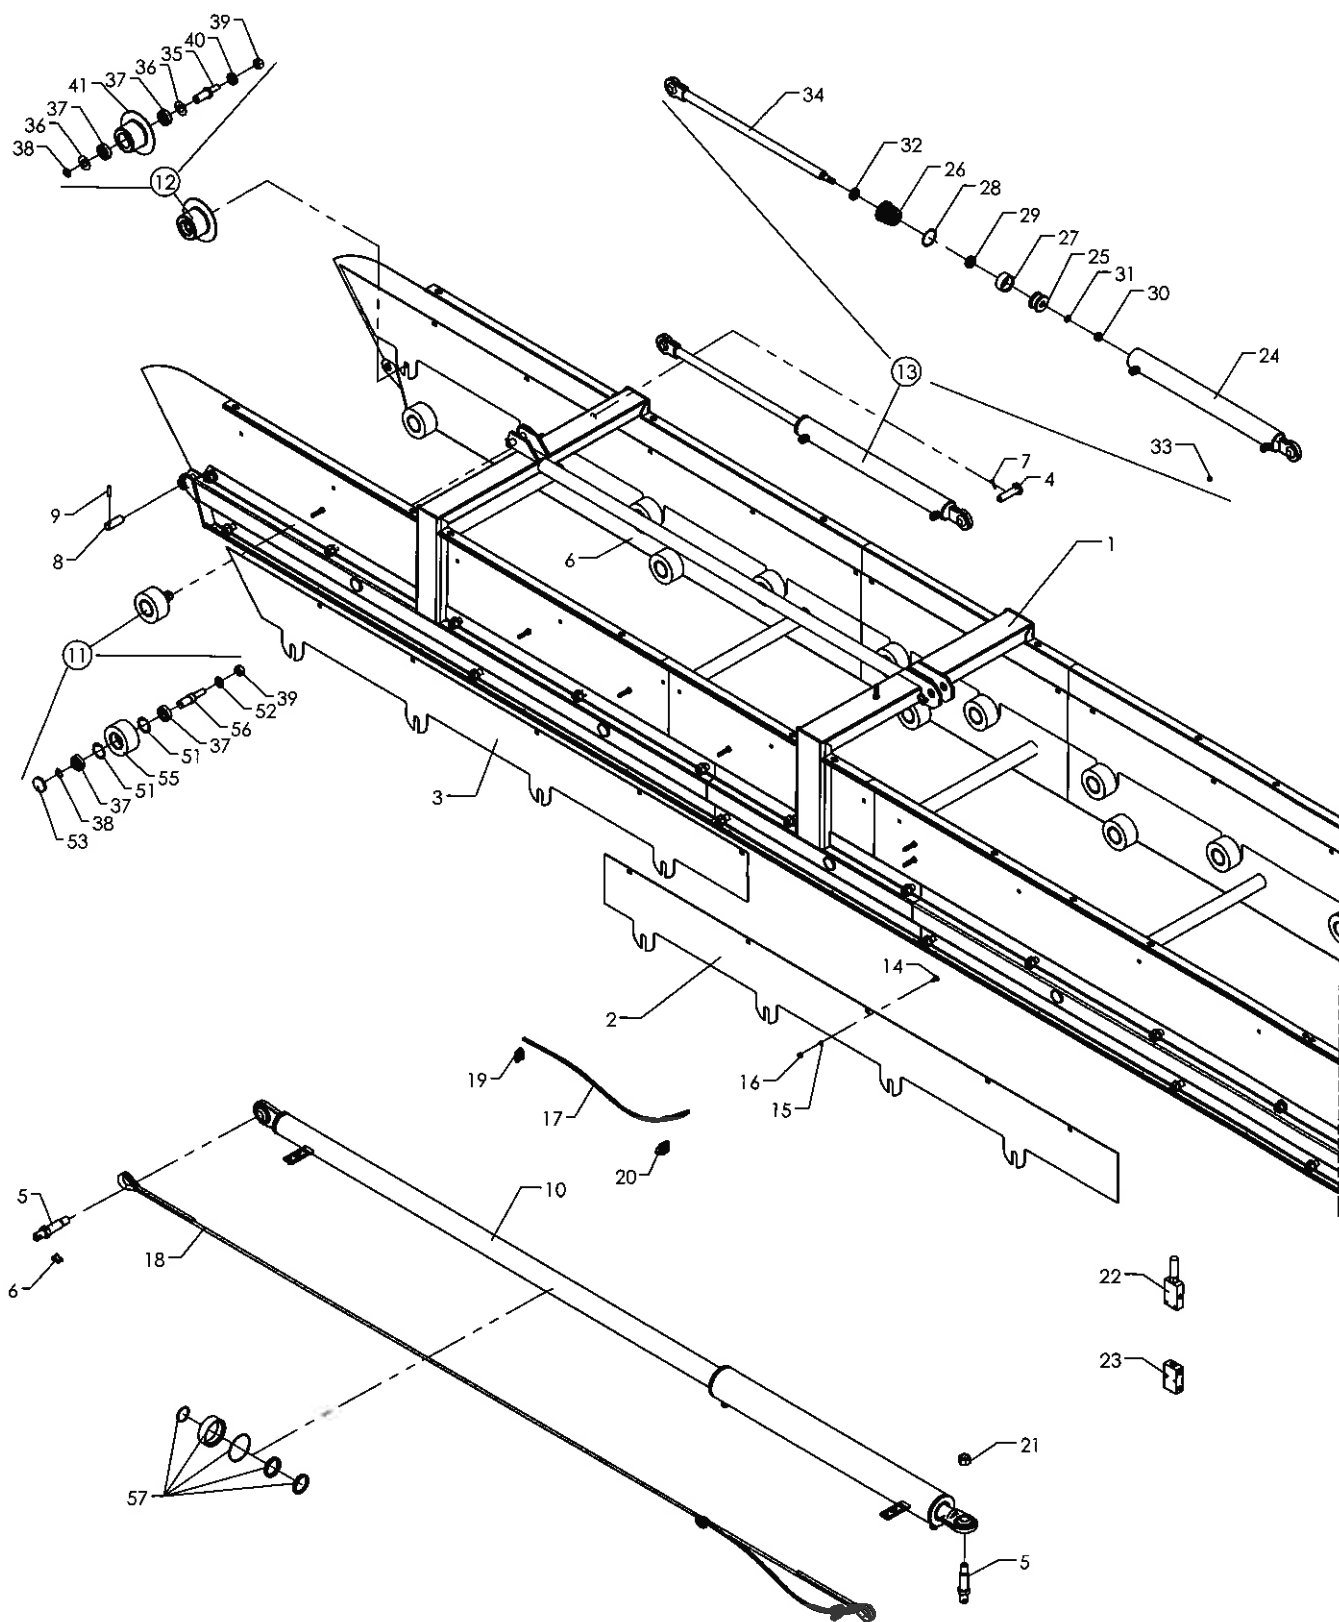

Læseelevator - lang

Roerenser TR9

Pos	Bestil nr.	Benævnelse	Description	Bezeichnung	Bemærkning
1	16718030	Stor elevator	Elevator	Elevator	
2	16671980	Slidplade	Plate	Platte	
3	16671990	Slidplade midterste	Plate	Platte	
4	25455560	Bolt	Bolt	Bolz	
5	27609840	Bolt	Bolt	Bolz	
6	910980	Traktorsplit	Split	Splint	ø10x45
7	910762	Split	Split	Splint	ø5x30
8	39616570	Tap	Pin	Zapf	
9	911672	Rørstift	Roller pin	Stift	ø10x40
10	16720170	Cylinder kpl.	Cylinder cpl.	Zylinder kpl.	
11	96700130	Gummirulle, kpl.	Rubber roller, cpl.	Gummirollen, Kpl.	
12	16713660	Bærerulle kpl.	Roller cpl.	Rollen kpl.	
13	16343440	Cylinder kpl.	Cylinder cpl.	Zylinder kpl.	
14	1924051	Bræddebolt	Bolt	Bolzen	M8x20
15	1930924	Spændeskive	Washer	Scheibe	M8
16	1930802	Låsemøtrik	Nut	Mutter	M8
17	39620995	Gummisnor	Rubber strap	Gummiband	1000 mm.
18	39620990	Stålkabel kpl.	Cable cpl.	Kabel kpl.	
19	14847300	Wirelås	Wire lock	Stahldraht Verschluss	7/16"
20	912004	Wirelås	Wire lock	Wireschloss	1/4"
21	1930810	Låsemøtrik M24	Nut	Mutter	M24
22	702416	Reguleringsventil - man.	Valve	Ventil	SDG 16
23	702304	Pilotstyret kontraventil	Valve	Ventil	
24	16672070	Cylinderrør	Cylinder	Zylinder	
25	16659310	Stempel	Piston	Kolben	
26	16659340	Ormløber	Union nut	Überwurfmutter	
27	700277	Pakning	Gasket	Packung	Simko 320 60x48x20,5x4,2
28	700451	O-ring	O-ring	O-Ring	ø56x3
29	700281	Nutring	Gasket	Packung	NI-300 30x40x10
30	1930807	Låsemøtrik	Nut	Mutter	M16
31	700401	O-ring	O-ring	O-Ring	ø17x3
32	700230	Skrabering	Scraber	Abstreifring	AS 30x40x7/10
33	26435830	Drøveprop	Plug	Propfen	
34	16659710	Stempelstang	Piston rod	Kolbenstange	
35	39616840	Tap	Pin	Zapf	
36	39620650	Skive	Washer	Scheibe	
37	500798	Kugleleje	Ball bearing	Kugellager	6205-2RS
38	932025	Seegerring	Snap ring	Sicherungsring	U-25
39	1930809	Låsemøtrik	Nut	Mutter	M20
40	26482700	Ring	Ring	Ring	
41	16713650	Rulle	Roller	Rollen	
51	932252	Seegerring	Snap ring	Sicherungsring	I-52
52	1930910	Spændeskive	Washer	Scheibe	M20
53	13272013	Blinddæksel	Cap	Cap	
54	851329	Pakdåse	Ring	Ring	
55	472511	Bærerulle	Roller	Rollen	
56	96701150	Tap	Pin	Zapf	
57	855115	Paknings sæt	Gasket set	Pachung set