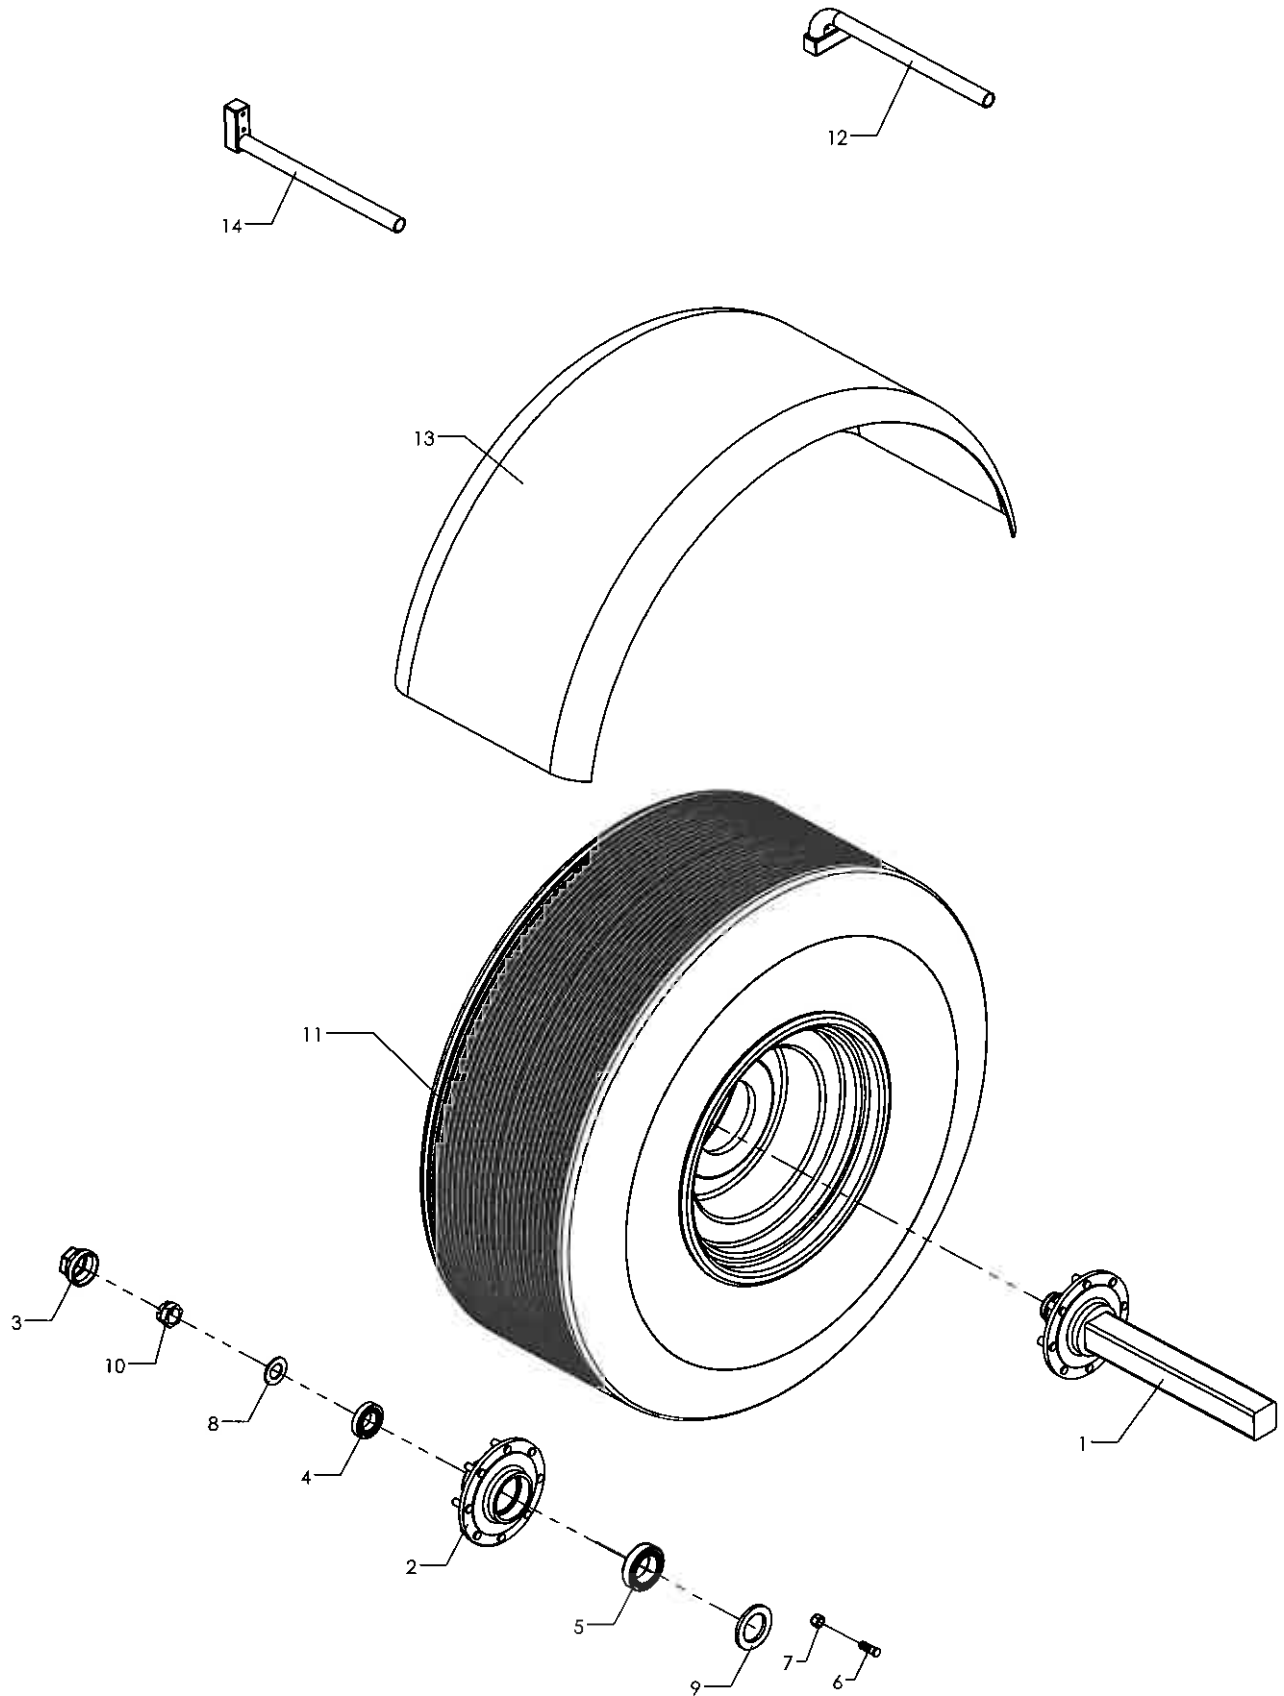

Hjul - Hjulaksler

Roerenser TR9

Pos	Bestil nr.	Benævnelse	Description	Bezeichnung	Bemærkning
1	22604138	Hjulaksel kpl.	Wheel axle cpl.	Radwelle kpl.	
2	800241	Navhus	Hub	Nabe	
3	800213	Navkapsel	Hub cap	Achskapsel	
4	500345	Konisk rulleleje	Taper roller bearing	Kegelrollenlager	32211
5	500338	Konisk rulleleje	Taper roller bearing	Kegelrollenlager	32017
6	800510	Hjulbolt	Bolt	Bolzen	M18x1,5x40/54
7	800509	Hjilmøtrik	Nut	Mutter	M18x1,5
8	800269	Skive	Tightening plate	Dichtungsplatte	ø45xø80x5
9	800267	Stødring	Tightening plate	Dichtungsplatte	ø85xø130x10
10	800270	Kronemøtrik	Nut	Mutter	M45x2
11	801000	Dæk og fælg kpl.	Tyre & Rim cpl.	Reifen & Felge kpl.	600/65R34TL
12	16718770	Skærmholder	Holder	Halter	
13	800620	Skærm	Ving	Schirm	
14	16718760	Skærmholder	Holder	Halter