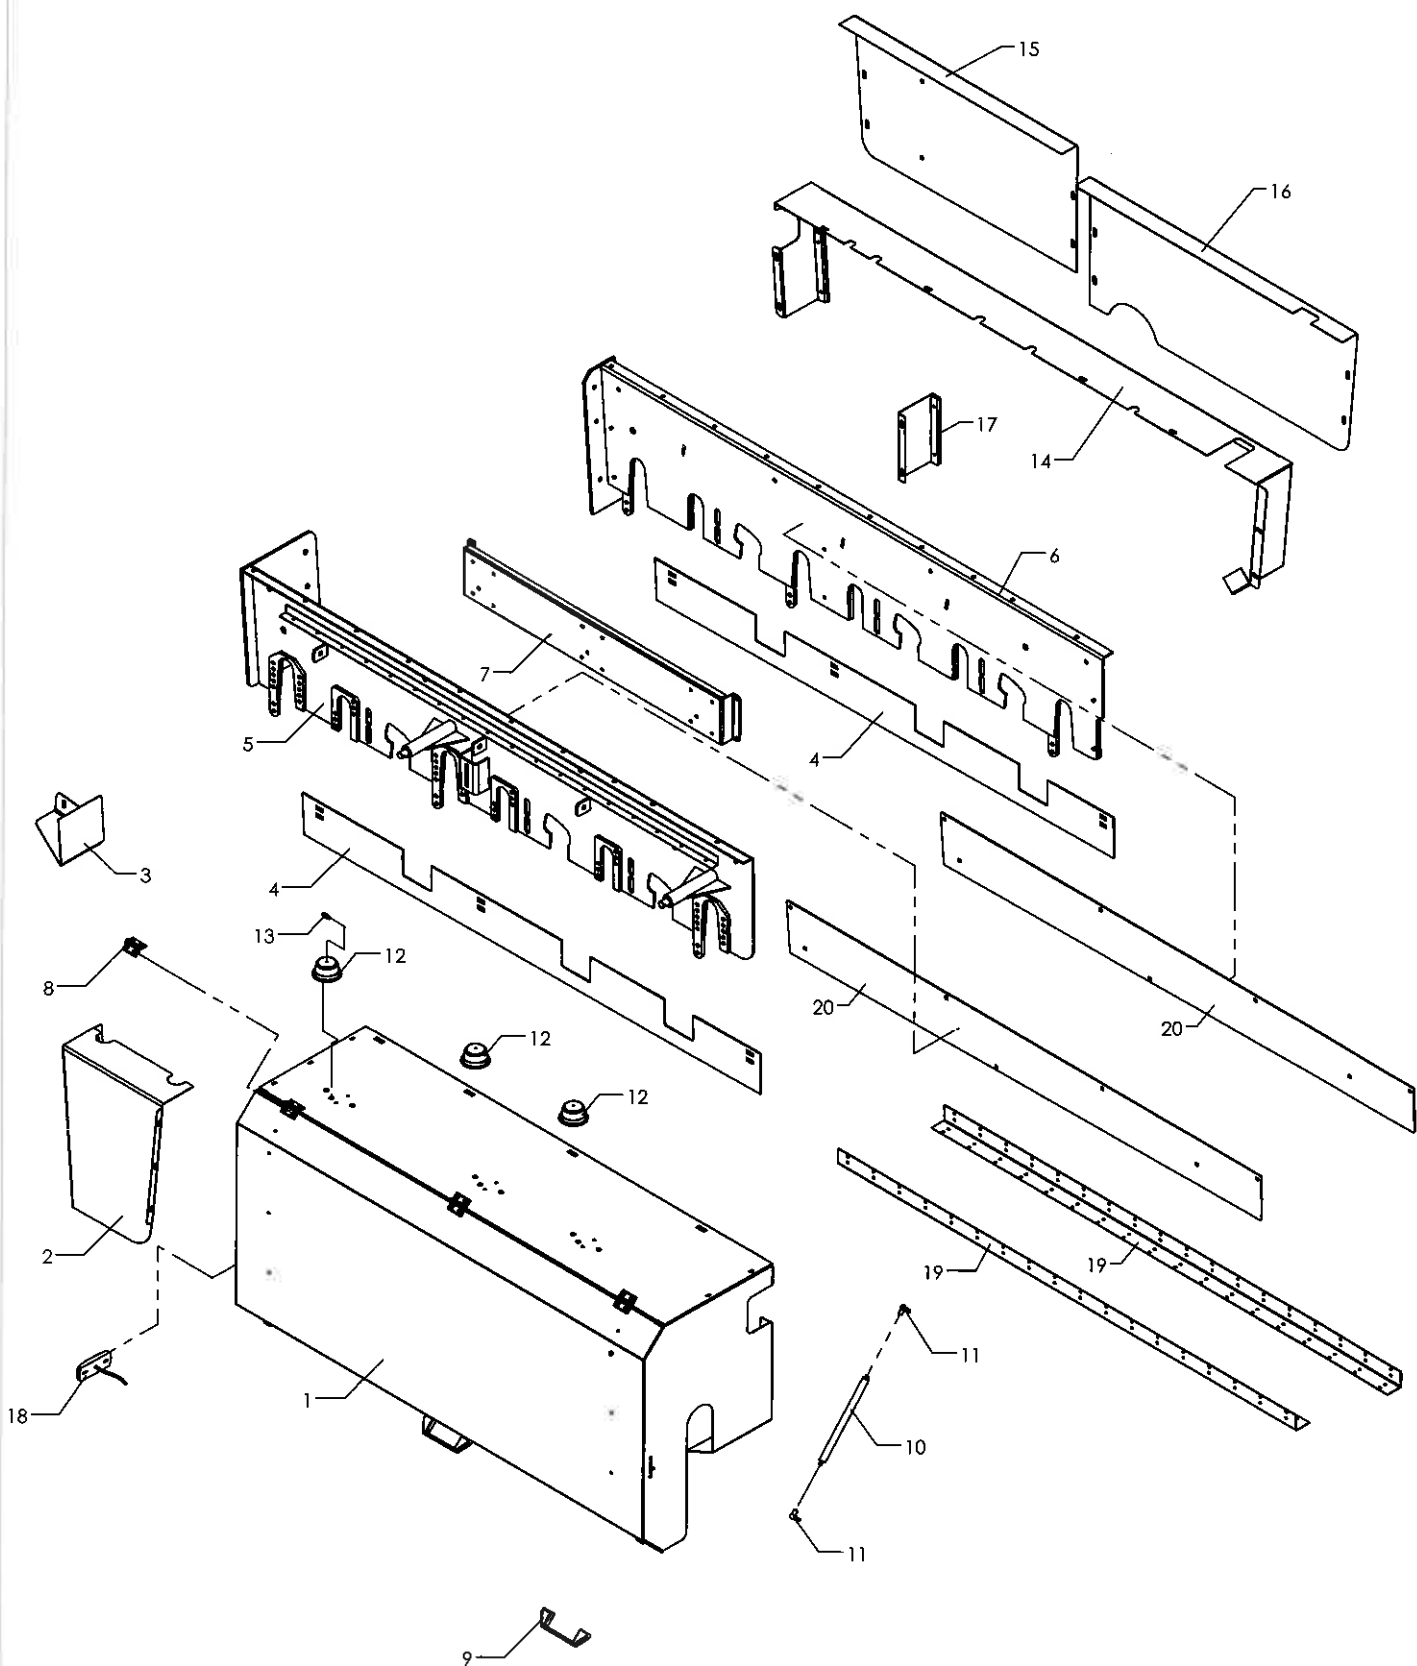

Gummivalsebord - Skærme

Roerenser TR9

Pos	Bestil nr.	Benævnelse	Description	Bezeichnung	Bemærkning
1	16714070	Skærm	Cover	Schirm	
2	16712360	Skærm	Cover	Schirm	
3	16712370	Skærm	Cover	Schirm	
4	16716500	Dækplade	Cover	Deckplatte	
5	16715930	Sideplade	Plate	Platte	
6	16715940	Sideplade	Plate	Platte	
7	16712070	Montageplade	Plate	Platte	
8	850343	Hængsel	Holder	Halter	
9	803066	Håndtag	Handle	Handgriff	
10	850621	Gas cylinder	Gas cylinder	Gas Zylinder	
11	850149	Vinkelled	Toggle joint	Winkelstück	M8
12	861217	Lygte, rød	Light, red	Licht, Rot	Pære 861169
13	861169	Pære	Bulb	Birne	24V-10W S8,5
14	16717810	Skærm	Cover	Schirm	
15	16717610	Skærm	Cover	Schirm	
16	16717840	Skærm	Cover	Schirm	
17	16713320	Holder for skærm	Plate	Platte	
18	861009	Positionslygte	Position light	Positionlicht	
19	16713380	Skinne	Rail	Schiene	
20	16720200	Slidplade	Plate	Platte