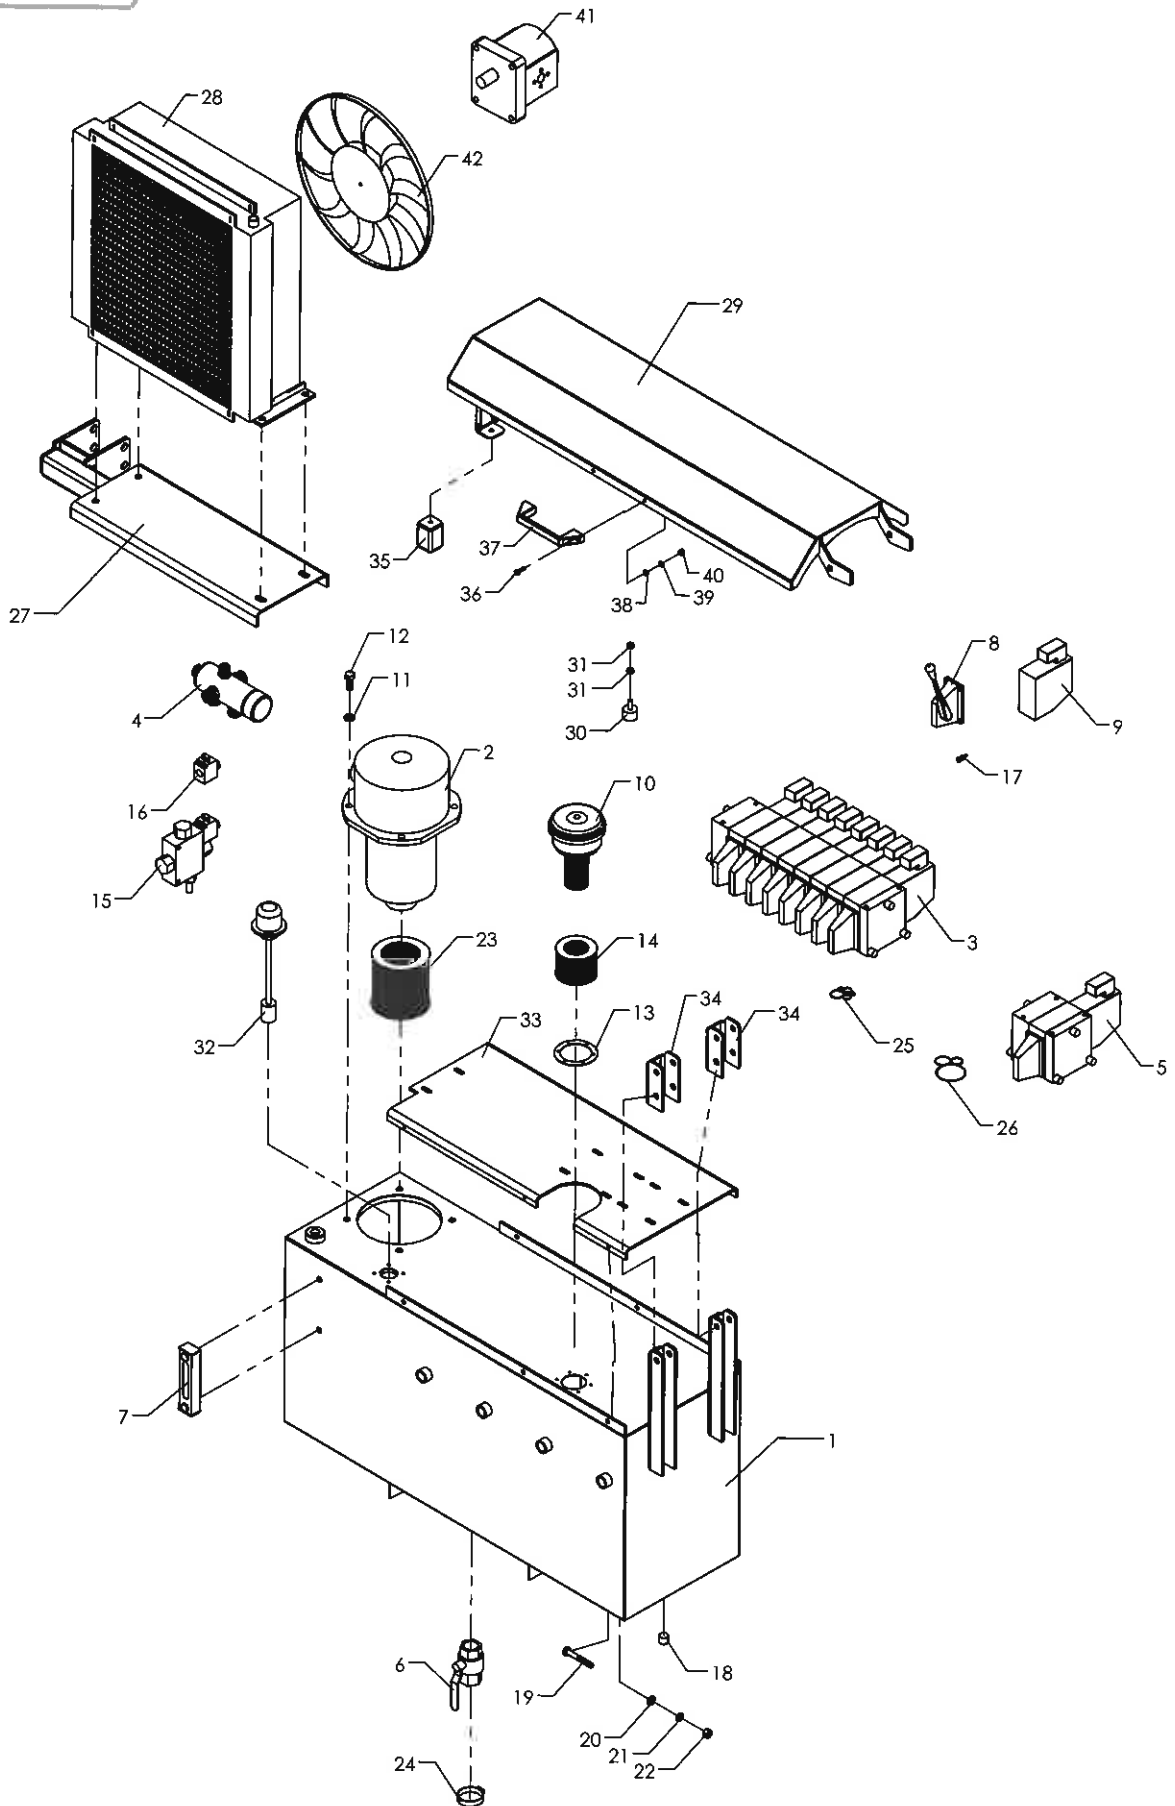

Hydraulik

Roerenser TR9

Pos	Bestil nr.	Benævnelse	Description	Bezeichnung	Bemærkning
1	16717600	Olietank	Oil tank	Öl Tank	
2	851467	Returfilter kpl.	Return filter cpl.	Rückleitung Kpl.	
3	702234	Ventilblok	Valve	Ventil	PVG32/8
4	16671700	Returrør	Pipe	Rohr	
5	702258	Ventilblok	Valve	Ventil	1-blok
6	702364	Kuglehane	Ball valve	Kugelhahn	1"
7	851242	Oliestandglas kpl.	Oil level glass cpl.	Öl-stand Kpl.	Ikkon
8	702019	Håndtagshus	Handle	Handgriff	
9	702224	EI-modul	EI-modul	EI-Modul	PVG32/24V
10	851243	Luffilter kpl.	Filter kpl.	Filter kpl.	
11	1930947	Fjederskive	Spring washer	Federscheibe	M12
12	1923153	Stålsætskrue	Screw	Schraube	M12x30
13	851245	Pakning	Gasket	Packung	
14	851244	Filterindsats	Replacement filter	Filter Einsatz	
15	702235	Sikkerhedsventil	Valve	Ventil	
16	702233	Spole	Relay	Relais	24V
17	702021	Portskruer	Screw	Schraube	
18	940004	Rørprop	Pipe plug	Rohrpropfen	1/2"RG
19	1920214	Stålbolt	Bolt	Bolzen	M10x70
20	1930905	Spændeskive	Washer	Scheibe	M10
21	1930945	Fjederskive	Washer	Scheibe	M10
22	1930728	Stålmøtrik	Nut	Mutter	M10
23	851469	Filterindsats	Replacement filter	Filter Einsatz	
24	851990	Spændebånd	Hose ring	Schlauch Ring	40-45 mm
25	702248	Pakningssæt	Seal set	Dichtungssatz	8 Bloks
26	702241	Pakningssæt	Seal set	Dichtungssatz	1 Bloks
27	16717960	Holder	Holder	Halter	
28	702599	Oliekøler	Oil cooler	Ölkühler	
29	16717510	Skærm	Cover	Schirm	
30	600416	Vibrationsdæmper	Rubber block	Gummiklotz	ø30x20
31	1930727	Stålmøtrik	Nut	Mutter	M8
32	850747	Niveauføler	Level sensor	Füllstandssensor	
33	16717440	Plade for PVG-ventil	Plate	Platte	
34	16718100	Forlænger stykke til låg	Suspension	Beschlag	
35	16718130	Forlænger stykke til låg	Suspension	Beschlag	
36	1923052	Sætskrue	Screw	Schraube	M6x20
37	803066	Håndtag	Handle	Handgriff	
38	1930903	Spændeskive	Washer	Scheibe	M6
39	1930943	Fjederskive	Washer	Scheibe	M6
40	1930726	Møtrik	Nut	Mutter	M6
41	702589	Pumpe	pumpe	pumpe	
42	702584	Ventilatorvinge	Ventilator wing	Ventilator Flügel