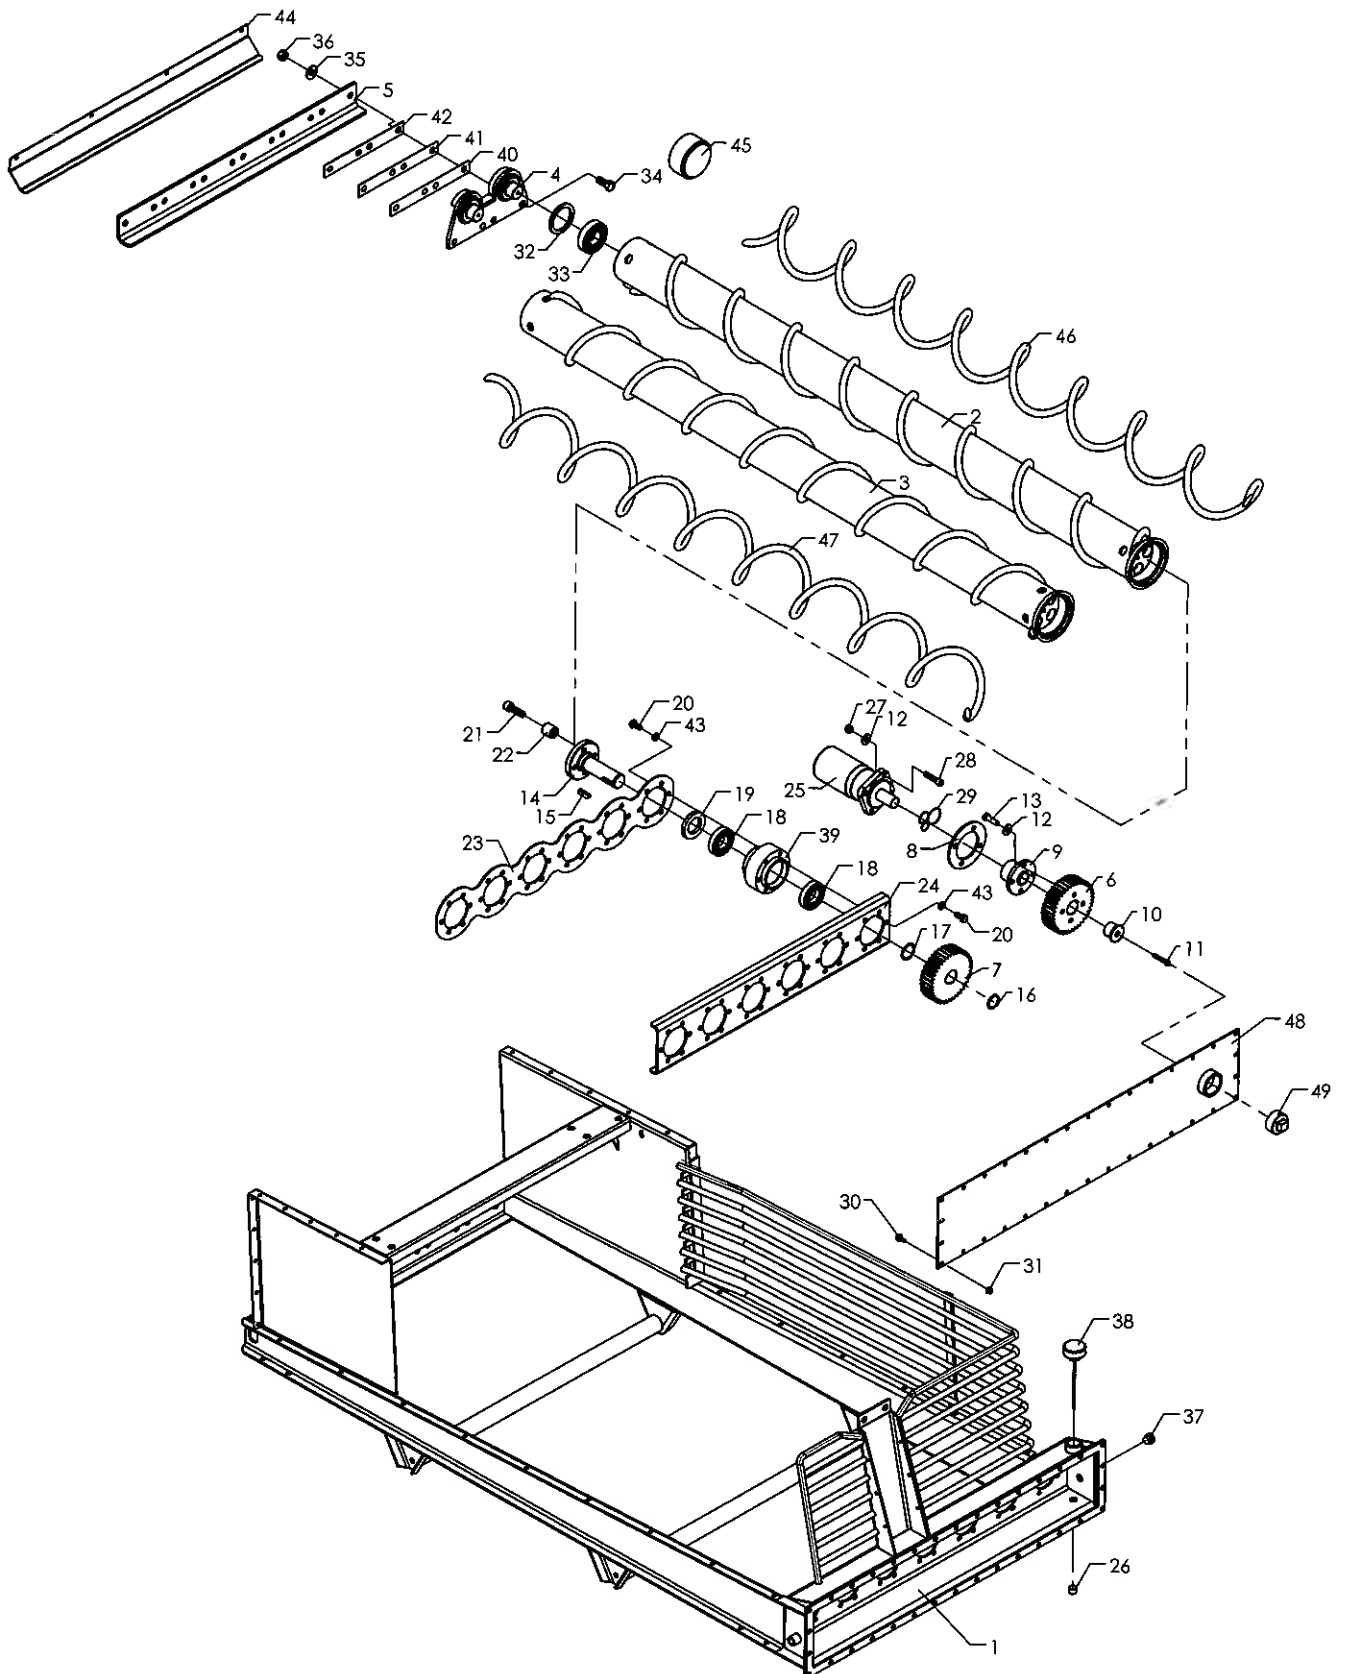

Jernvalsebord

Roerenser TR9

Pos	Bestil nr.	Benævnelse	Description	Bezeichnung	Bemærkning
1	16711400	Jernvalsebord	Frame	Rahme	
2	16342601	Valse, Højre	Roller, right	Walse, Recht	2000mm
3	16342602	Valse, Venstre	Roller, left	Walse, Links	2000mm
4	16667440	Endekonsol	Console	Konsole	
5	15340860	Spændeskinne	Rail	Scheine	
6	15650430	Tandhjul	Chain wheel	Kettenrad	38 tds.
7	15650420	Tandhjul	Chain wheel	Kettenrad	38 tds.
8	15653170	Skive	Washer	Scheibe	
9	15650440	Nav	Hub	Nabe	
10	15653000	Låseklump	Block	Klotz	
11	1905539	Unbracoskrue	Screw	Schraube	MC8x50
12	1930907	Spændeskive	Washer	Scheibe	M12
13	1923155	Stålsætskrue	Screw	Schraube	M12x40
14	15329790	Aksel	Shaft	Welle	
15	931407	Pasfeder	Tongue	Passfeder	A12x8x40
16	932040	Seegerring	Snap ring	Sicherungsring	U-40
17	932453	Passkive	Washer	Scheibe	40x50x0,5
18	500021	Kugleleje	Ball bearing	Kugellager	6208
19	509119	Simmering	Seal	Dichtung	50x80x10
20	1906582	Unbracoskrue	Screw	Schraube	MC LH 12x25
21	1905596	Unbracoskrue	Screw	Schraube	MC16x50
22	600419	Vibrationsdæmper	Rubber block	Gummiklotz	GE16/3232
23	15340630	Plade	Plate	Platte	
24	15340620	Plade	Plate	Platte	
25	851038	Oliemotor	Oilmotor	Ölmotor	OMS-200-ø32
26	940004	Rørprop	Pipe plug	Rohrpropfen	1/2"RG
27	1930805	Låsemøtrik	Nut	Mutter	M12
28	1905587	Unbracoskrue	Screw	Schraube	MC12x50
29	851092	Pakningssæt	Gasket	Packung	OMS-ø32
30	1921100	Flangebolt	Bolt	Bolzen	M8x20
31	1930280	Flangemøtrik	Nut	Mutter	M8
32	700626	Forsheda ring	Ring	Ring	V-70-A
33	500708	Kugleleje	Ball bearing	Kugellager	6308-RS
34	1923204	Stålsætskrue	Screw	Schraube	M16x40
35	1930929	Spændeskive	Washer	Scheibe	M16
36	1930807	Låsemøtrik	Nut	Mutter	M16
37	851267	Skueglas	Oil level glass	Ölstand Glas	1/2"
38	851470	Udluftning	Breather	Auslüftung	1"
39	15329780	Nav	Hub	Nabe	
40	16712300	Justeringsplade	Adjusting plate	Justieren Platte	1 mm.
41	16712310	Justeringsplade	Adjusting plate	Justieren Platte	1,5 mm.
42	16712320	Justeringsplade	Adjusting plate	Justieren Platte	2 mm.
43	1930947	Fjederskive	Spring washer	Federscheibe	M12
44	15340650	Skærm	Cover	Schirm	
45	16659270	Lejehus løs	Bearing housing loose	Lagergehäuse lose	
46	16671471	Snegl løs	Helix loose	Schnecke lose	
47	16671472	Snegl løs	Helix loose	Schnecke lose	
48	16713350	Låg	Cover	Deckel	
49	22L906	Prop 2"	Stopper 2"	Pfropf 2"