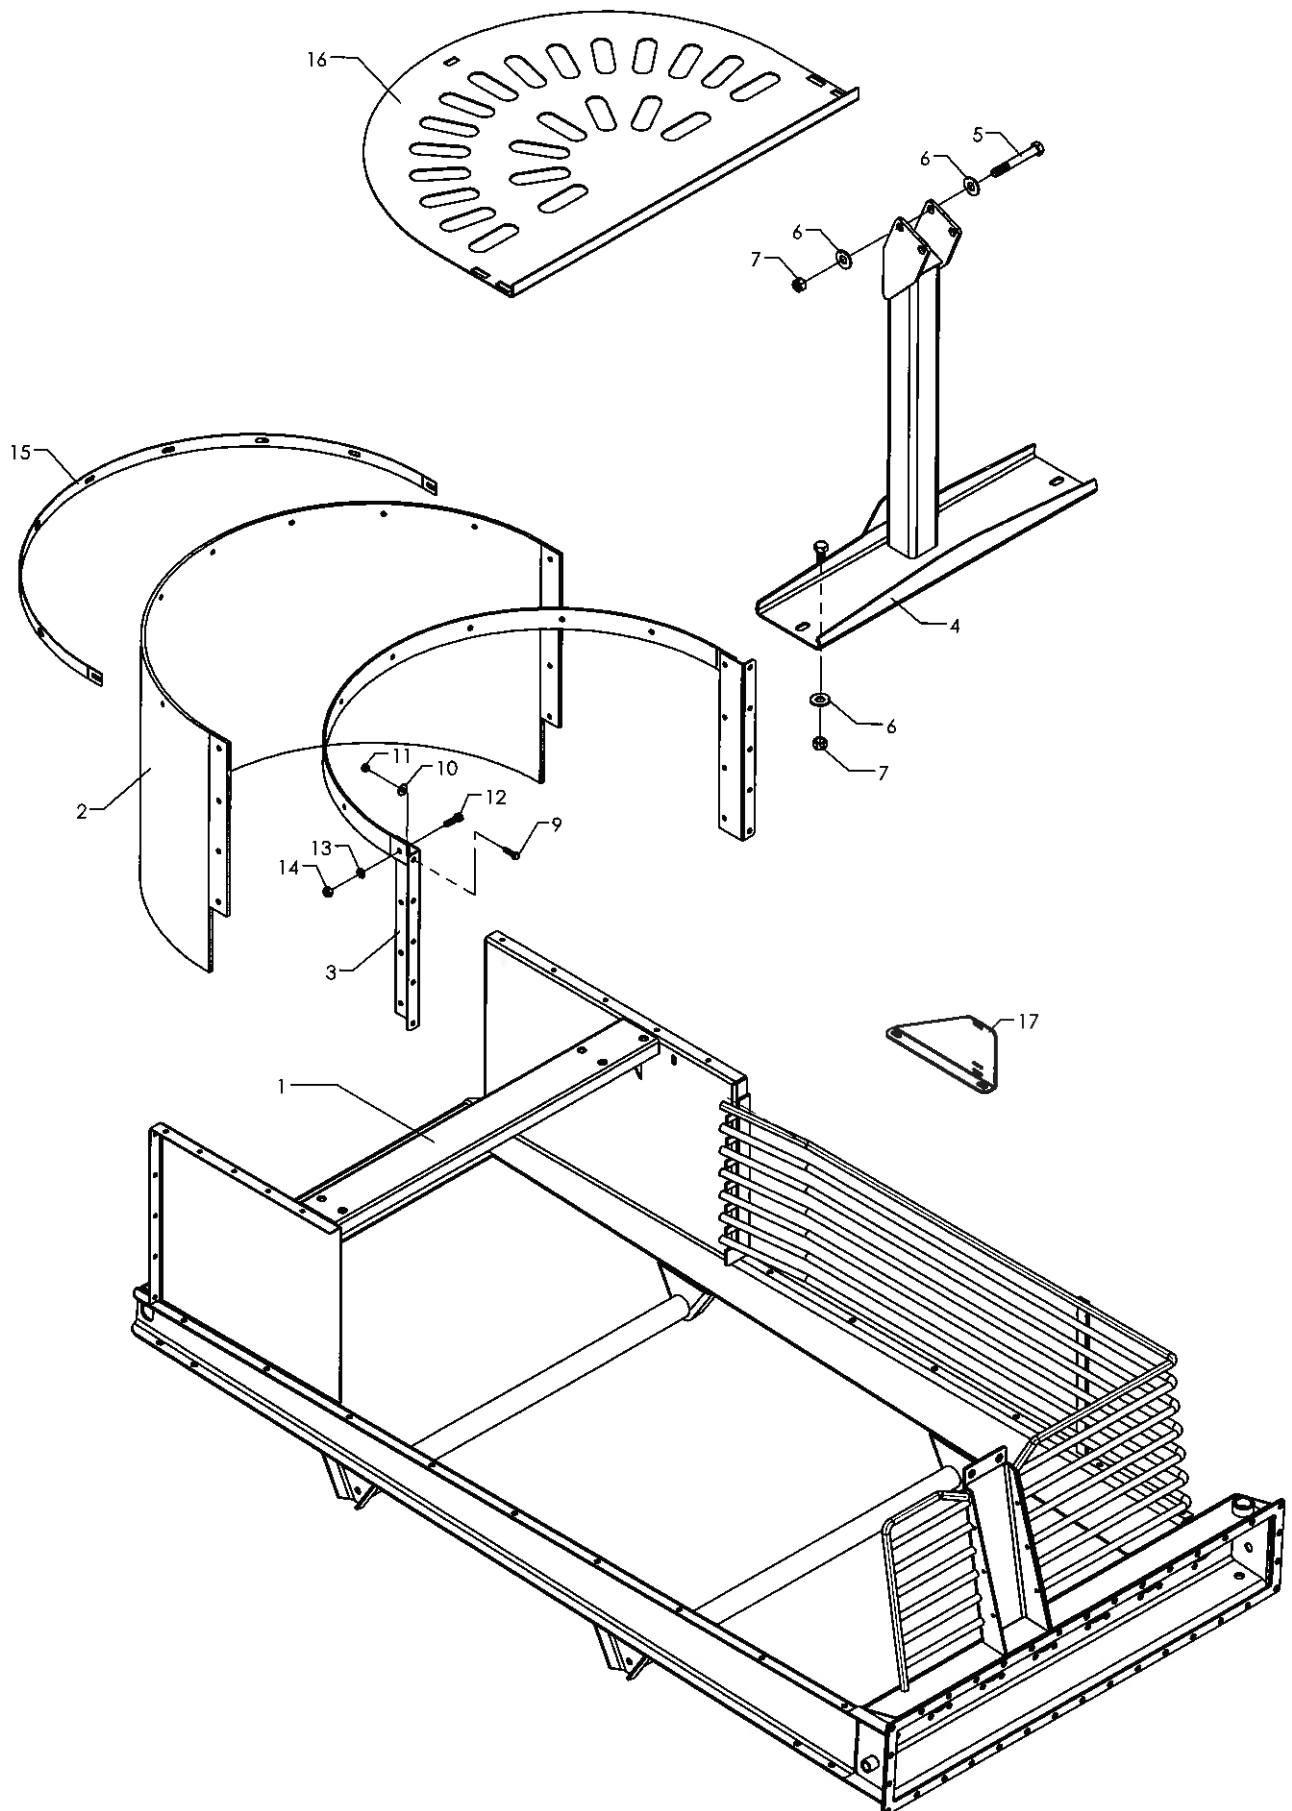

Jernvalsebord - Skærme

Roerenser TR9

Pos	Bestil nr.	Benævnelse	Description	Bezeichnung	Bemærkning
1	16711400	Jernvalsebord	Frame	Rahme	
2	16671520	Gummiplade	Rubber plate	Gummiplatte	
3	16671540	Beslag	Console	Konsole	
4	16717770	Ophæng	Console	Konsole	
5	1922710	Stålbolt	Bolt	Bolzen	M16x120
6	1930929	Spændeskive	Washer	Scheibe	M16
7	1930807	Låsemøtrik	Nut	Mutter	M16
8	1923202	Stålsætskrue	Screw	Schraube	M16x30
9	1923079	Stålsætskrue	Screw	Schraube	M8x30
10	1930904	Spændeskive	Washer	Scheibe	M8
11	1930802	Låsemøtrik	Nut	Mutter	M8
12	1923105	Stålsætskrue	Bolt	Bolzen	M10x35
13	1930905	Spændeskive	Washer	Scheibe	M10
14	1930803	Låsemøtrik	Nut	Mutter	M10
15	16671530	Beslag	Suspension	Beschlag	
16	16709610	Dækplade	Cover	Schirm	
17	15651550	Beslag	Console	Konsol	