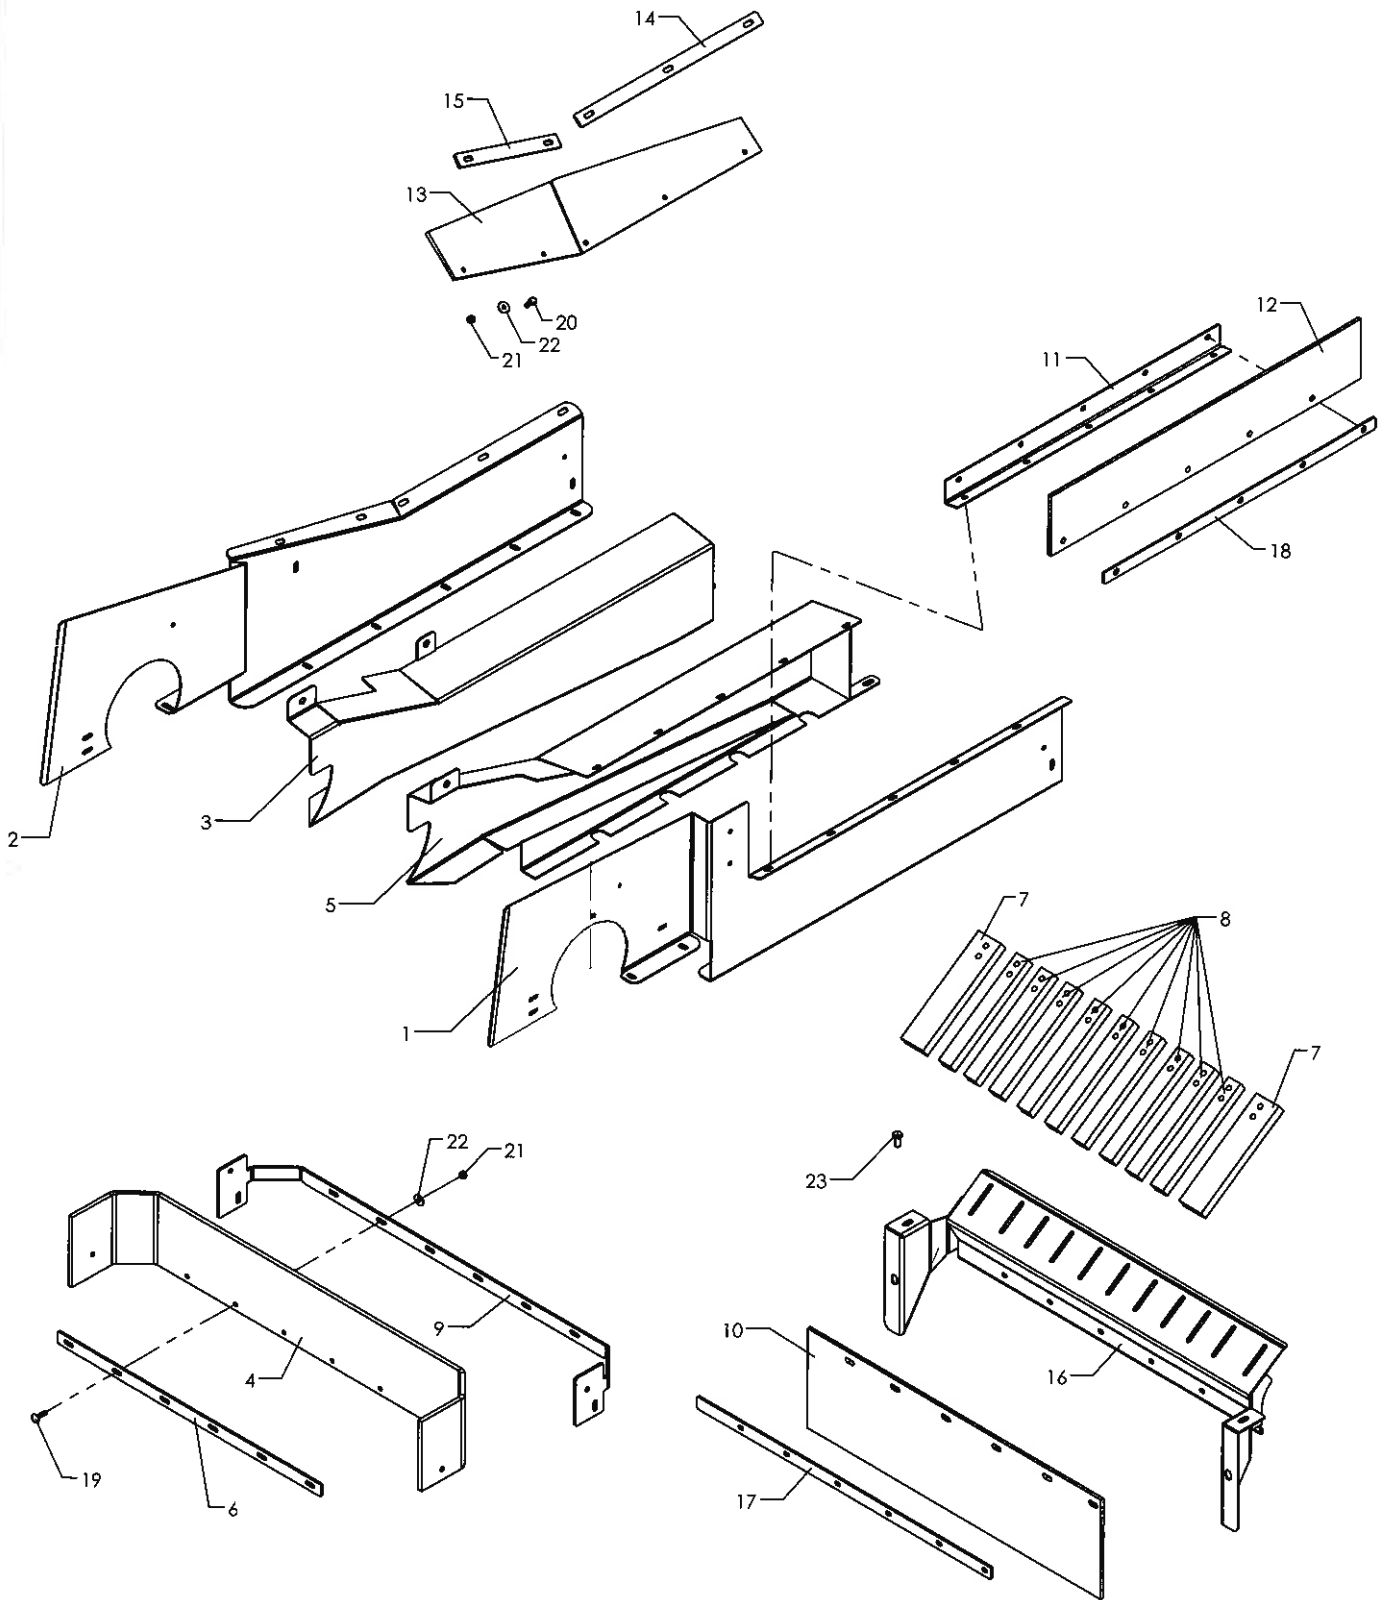

Underelevator - skærme

Roerenser TR9

Pos	Bestil nr.	Benævnelse	Description	Bezeichnung	Bemærkning
1	16712600	Sideplade	Plate	Platte	
2	16712610	Sideplade	Plate	Platte	
3	16714400	Skærm, højre	Cover, right	Schirm, Recht	fra 2011
4	16717320	Gummiplade	Rubber plate	Gummiplatte	Kun v. jernvalsebord
5	16714360	Skærm, venstre	Cover, left	Schirm, Links	fra 2011
6	16676750	Skinne	Rail	Schiene	Kun v. jernvalsebord
7	16712840	Gummiplade	Rubber plate	Gummiplatte	
8	16712830	Gummiplade	Rubber plate	Gummiplatte	
9	16717360	Skinne	Rail	Rubber plate	Kun v. jernvalsebord
10	16717310	Gummiplade	Rubber plate	Gummiplatte	
11	16718470	Skinne	Rail	Scheibe	
12	16718520	Gummiskærm	Rubber plate	gummiplatte	
13	16698660	Gummiplade	Rubber plate	Gummiplatte	
14	16677240	Skinne	Rail	Scheine	
15	16699610	Skinne	Rail	Scheine	
16	16717330	Bagskærm	Holder	Halter	For medbringer 17819100
17	16718080	Skinne	Rail	Schiene	Kun v. jernvalsebord
18	16718160	Skinne	Rail	Scheibe	
19	1924053	Bræddebolt	Bolt	Bolzen	M8x30
20	1923078	Stålsætskrue	Screw	Schraube	M8x25
21	1930802	Låsemøtrik	Nut	Mutter	M8
22	1930904	Spændeskive	Washer	Scheibe	M8
23	1923103	Stålsætskrue	Screw	Schraube	M10x25