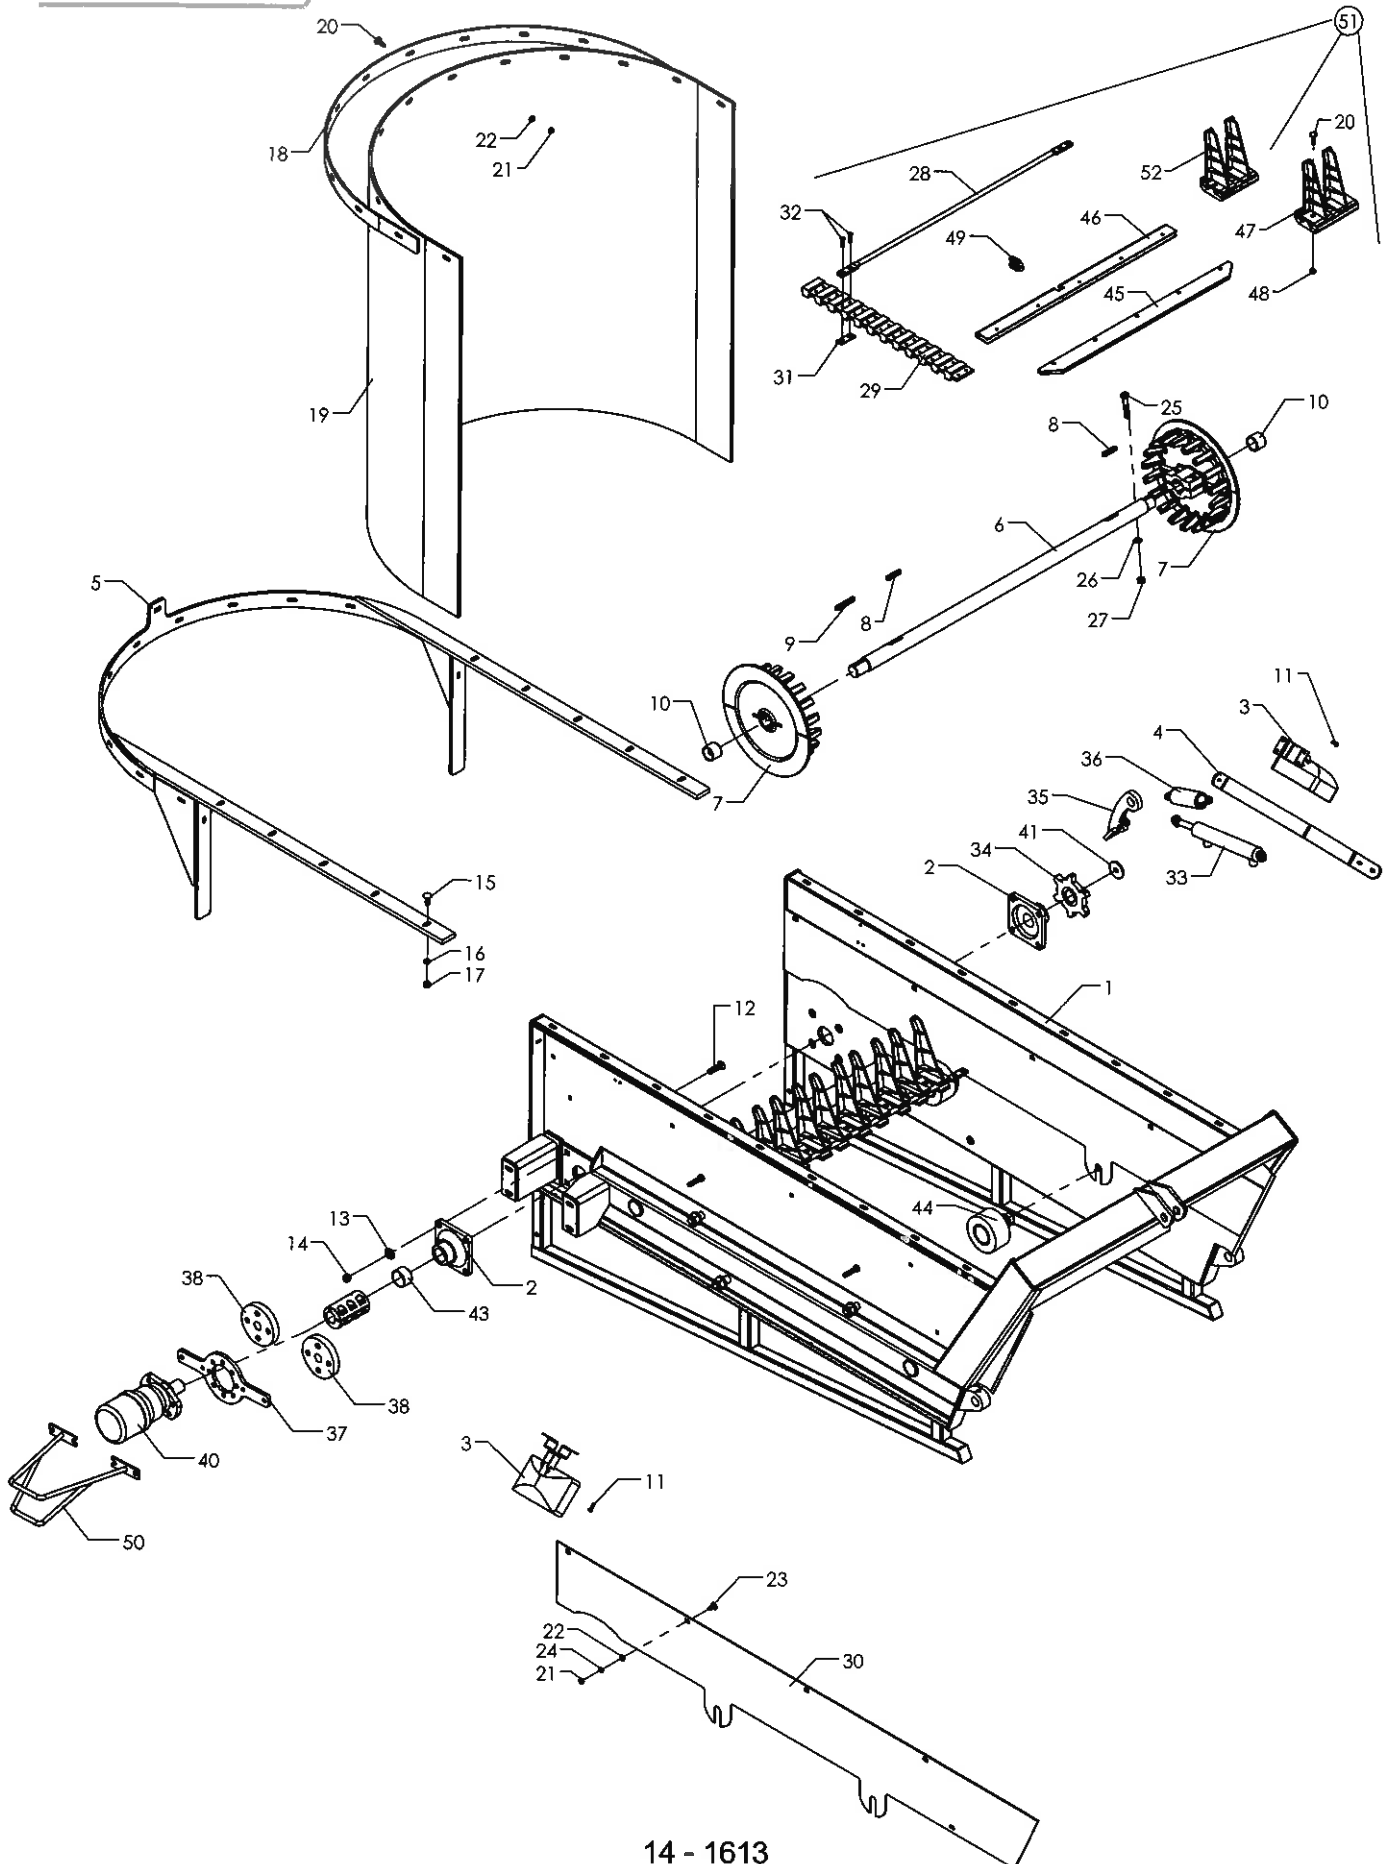

Læsselevator - yderste led

Roerenser TR9

Pos	Bestil nr.	Benævnelse	Description	Bezeichnung	Bemærkning
1	16715400	Kip elevator	Elevator	Elevator	
2	500964	Flangeleje	Bearing	Lager	PCJ-40
3	861103	Arbejdslygte	Working light	Arbeitslicht	
4	16672110	Lygtebeslag	Suspension	Beschlag	
5	16715960	Holder f. gummiskærm	Holder f. rubberscreen	Halter f. gummischirm	
6	16715490	Drivaksel	Shaft	Welle	
7	16702990	Kædehjul	Chain wheel	Kettenrad	
8	931386	Pasfeder	Tongue	Passfeder	A10x8x50
9	931390	Pasfeder	Tongue	Passfeder	A10x8x70
10	28430676	Afstandsøsning	Bush	Buchse	
11	952621	Selvskærende skrue	Screw	Schraube	M6x20
12	1904279	Stålplovbolt	Bolt	Bolzen	M12x40
13	1930907	Spændeskive	Washer	Scheibe	M12
14	1930805	Låsemøtrik	Nut	Mutter	M12
15	1926024	Stålbræddebolt	Bolt	Bolzen	M10x30
16	1930945	Fjederskive	Washer	Scheibe	M10
17	1930728	Stålmøtrik	Nut	Mutter	M10
18	16715990	Hulskinne	Rail	Schiene	
19	16715980	Gummiplade	Rubberplate	Gummiplatte	
20	1924053	Bræddebolt	Bolt	Bolzen	M8x30
21	1930727	Stålmøtrik	Nut	Mutter	M8
22	1930924	Spændeskive	Washer	Scheibe	M8
23	1924051	Bræddebolt	Bolt	Bolzen	M8x20
24	1930944	Fjederskive	Spring washer	Federscheibe	M8
25	1920313	Stålbolt	Bolt	Bolzen	M12x65
26	1930947	Fjederskive	Spring washer	Federscheibe	M12
27	1930730	Stålmøtrik	Nut	Mutter	M12
28	503756	Stang	Rod iron	Stange	
29	503842	Elevatorkæde	Elevator chain	Elevatorkette	
30	16672000	Slidplade	Plate	Platte	
31	503735	Gevindplade	Plate	Platte	
32	1905620	Unbracoskrue	Screw	Schraube	MK6x25
33	853006	Cylinder, kpl.	Cylinder, cpl.	Zylinder, Kpl.	
34	16696570	Padel tandhjul	Chain wheel	Kettenrad	
35	16696560	Padel	Pawl	Klinke	
36	24423370	Fjeder	Spring	Feder	
37	29683480	Gaffelbeslag for oliemotor	Clevis fitting f. oil motor	Gabelbeschlag f. hyd. motor	
38	471676	Koblingsskive	Clutch disk	Kupplungsscheibe	
39	92326410	Muffekobling	Bush	Buchse	ø35/35
40	851039	Oliemotor	Oilmotor	Öl motor	OMH 500 - ø35
41	26483530	Skive	Washer	Scheibe	
42	17819100	Medbringer	Catcher	Mitnehmer	Kunststof
43	28483373	Bøsning	Bush	Buchse	
44	96700130	Gummirulle, kpl.	Rubber roller, cpl.	Gummirollen, Kpl.	
45	16718660	Gummi skinne	Rubber rail	Gummi scheine	
46	16718670	Beslag	Brackets	Brackets	
47	17819105	Medbringer	Catcher	Mitnehmer	200 mm. 120 stk.
48	1930802	Låsemøtrik	Nut	Mutter	M8
49	14847300	Wirelås	Wire lock	Stahldraht Verschluss	7/16"
50	16720100	Skærm	Screen	Schirm	
51	16719710	Elevatorkæde kpl.	Elevator Chain cpl.	Elevatorkette kpl.	
52	16720130	Medbringer Plastik 134mm.	Catcher	Mitnehmer	134mm. 80 stk.