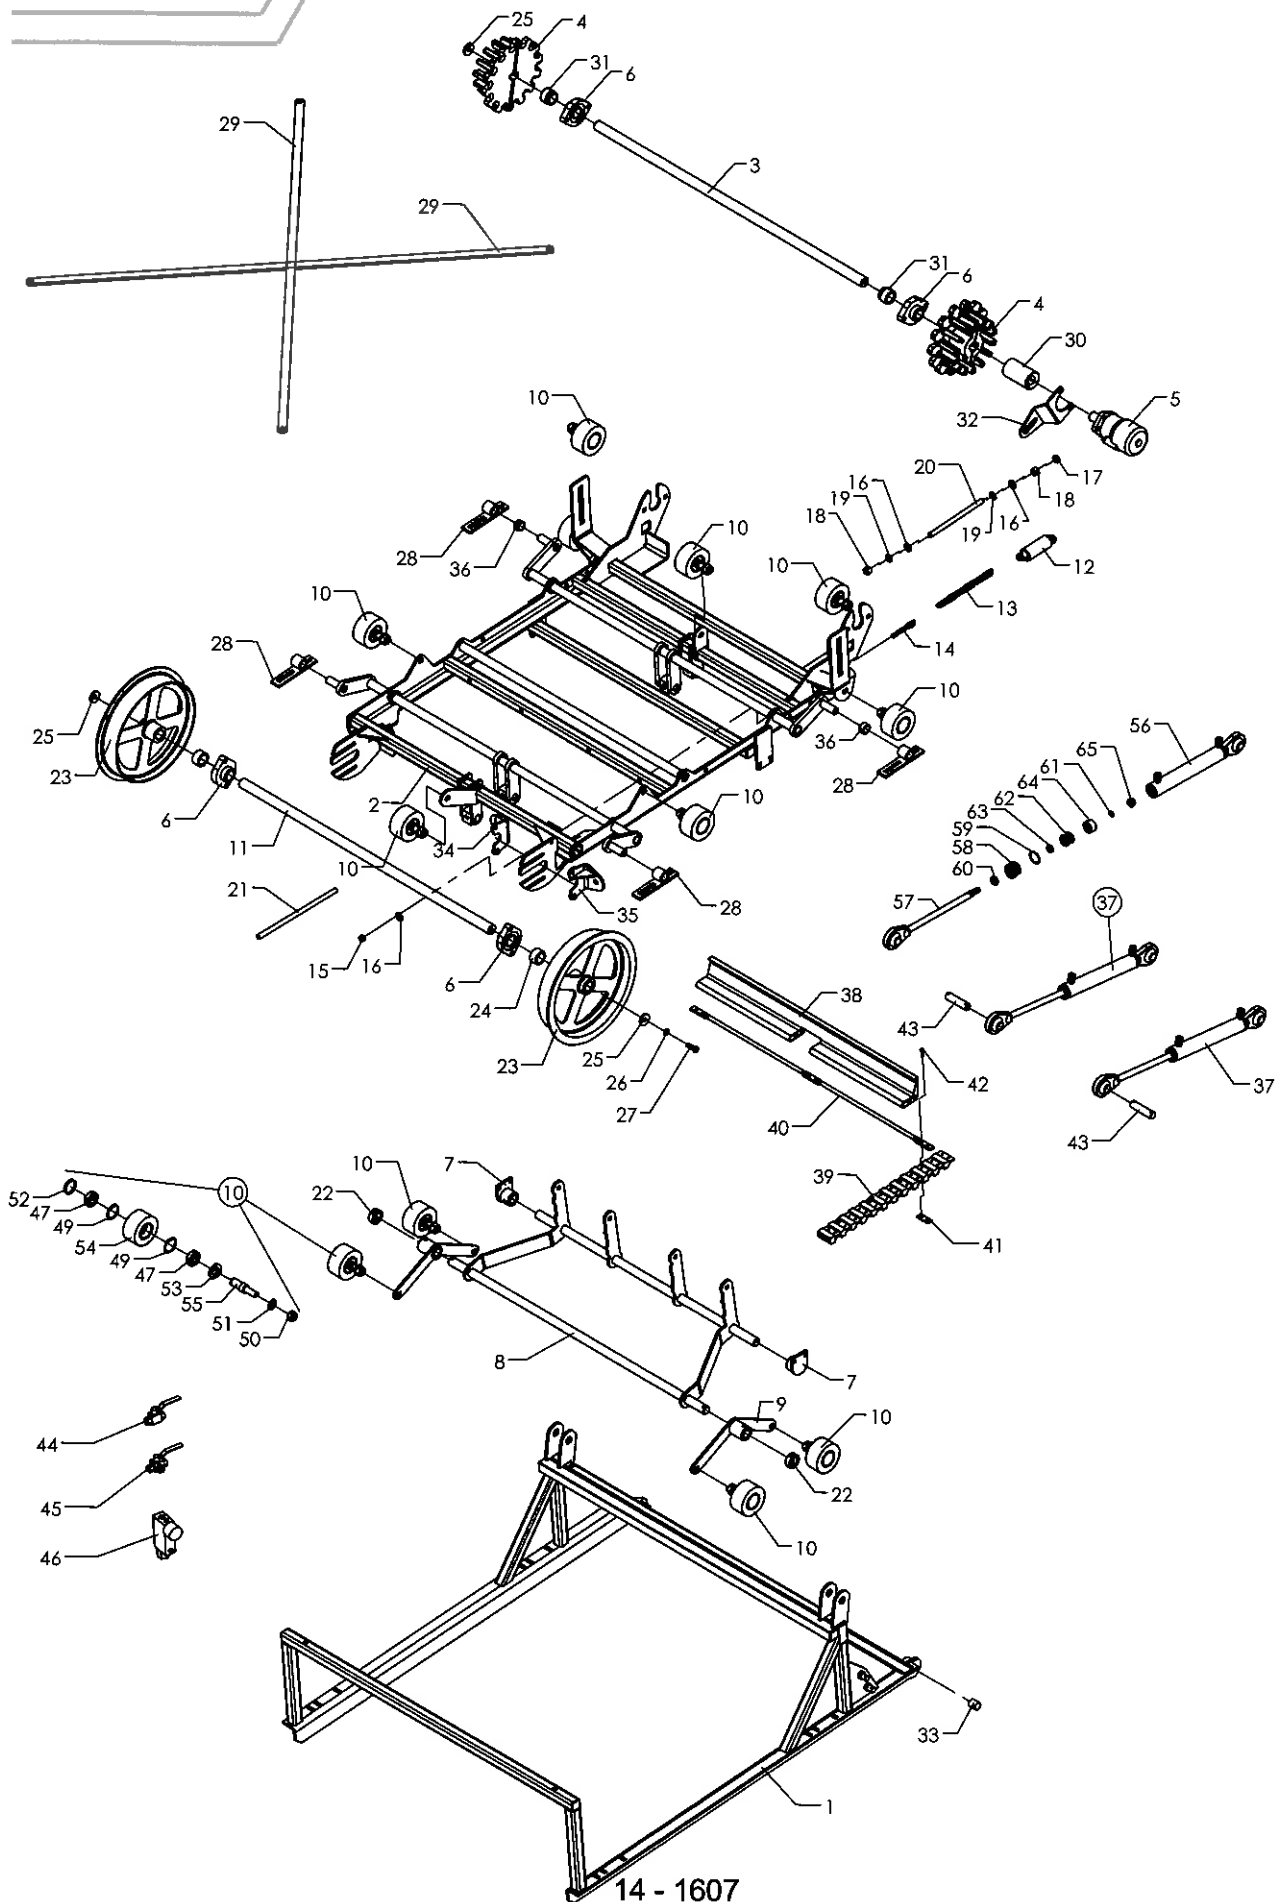

Gummivalsebord - overkæde

Roerenser TR9

Pos	Bestil nr.	Benævnelse	Description	Bezeichnung	Bemærkning
1	16719490	Ramme	Frame	Rahme	
2	16715640	Ramme	Frame	Rahme	
3	16710580	Aksel	Shaft	Welle	
4	503839	Træk hjul	Chain wheel	Kettenrad	
5	851025	Oliemotor	Oil motor	Öl Motor	OMR-250 ø32
6	500983	Flangeleje	Bearing	Lager	GLCTE 35
7	16713600	Lejekonsol	Bearing bracket	Lagerkonsole	
8	16715700	Ramme	Frame	Rahmen	
9	16701090	Boggievogn	Arm	Arm	
10	96700130	Gummirulle, kpl.	Rubber roller, cpl.	Gummirollen, Kpl.	
11	16715250	Aksel	Shaft	Welle	
12	24423370	Fjeder	Spring	Feder	
13	24435180	Kæde	Chain	Kette	
14	25443720	Fjederholder	Spring holder	Federhalter	
15	1930805	Låsemøtrik	Nut	Mutter	M12
16	1930907	Spændeskive	Washer	Scheibe	M12
17	1930859	Kontramøtrik	Jam-nut	Gegenmutter	M16
18	1930010	Møtrik	Nut	Mutter	M16
19	1930949	Fjederskive	Washer	Scheibe	M16
20	16708390	Gevingstang	Length of thread	Gewindelänge	250 mm.
21	16711700	Gevingstang	Length of thread	Gewindelänge	375 mm.
22	29493710	Leje	Bearing	Lager	
23	16712270	Hjul	Wheel	Rad	
24	16712290	Afstandsbesøgning	Bushing	Buchse	
25	16712330	Skive	Washer	Scheibe	
26	1930947	Fjederskive	Spring washer	Federscheibe	M12
27	1923154	Stålsætskrue	Screw	Schraube	M12x35
28	16713140	Holder	Holder	Halter	
29	16713240	Skinne	Rail	Schiene	
30	27326400	Muffekobling	Bush	Buchse	ø32/35
31	16715650	Bøsning	Bush	Busch	
32	28628280	Konsol	Console	Konsole	
33	16000127	Glideleje	Slide Bearing	Gleitlager	
34	16715850	Lejekonsol	Console	Konsole	
35	16715860	Lejekonsol	Console	Konsole	
36	16716150	Afstandsbesøgning	Bush	Busch	
37	16342190	Cylinder kpl.	Cylinder cpl.	Zylinder kpl.	
38	503666	Medbringer	Flight	Mitnehmer	
39	16719070	Overkæde kpl.	Over chain cpl.	Überkette kpl.	
40	503665	Stang	Rod iron	Stange	
41	503735	Gevindplade	Plate	Platte	
42	1905620	Unbracoskrue	Screw	Schraube	MK6x25
43	63409540	Splitbolt	Bolt	Bolzen	
44	13736100	Kuglehane	Ball valve	Kugelhahn	indv. 1/4" BSP
45	13736101	Kuglehane	Ball valve	Kugelhahn	indv. RG 1/4" 3-Vejs
46	702374	Reguleringsventil	Valve	Ventil	
47	500798	Kugleleje	Ball bearing	Kugellager	6205-2RS
48	932025	Seegerring	Snap ring	Sicherungsring	U-25
49	932252	Seegerring	Snap ring	Sicherungsring	I-52
50	1930809	Låsemøtrik	Nut	Mutter	M20
51	1930910	Spændeskive	Washer	Scheibe	M20
52	13272013	Blinddæksel	Cap	Cap	
53	851329	Pakdåse	Ring	Ring	
54	472511	Bærerulle	Roller	Rollen	
55	96701150	Tap	Pin	Zapf	
56	16663950	Cylinderrør	Cylinder	Zylinder	
57	16663920	Stempelstang	Piston rod	Kolben	
58	16659920	Omløber	Union nut	Überwurfmutter	
59	700450	O-ring	O-ring	O-Ring	ø40x3
60	700215	Skrabering	Scrapers	Abstreifring	AS 20-30-7/10
61	700427	O-ring	O-ring	O-Ring	ø15,2x3
62	16659320	Stempel	Piston	Kolben	
63	700280	Nutring	Gasket	Packung	NI-310 20x26x5
64	700265	Pakning	Gasket	Packung	Simko 320 40x32x9x21
65	1930807	Låsemøtrik	Nut	Mutter	M16