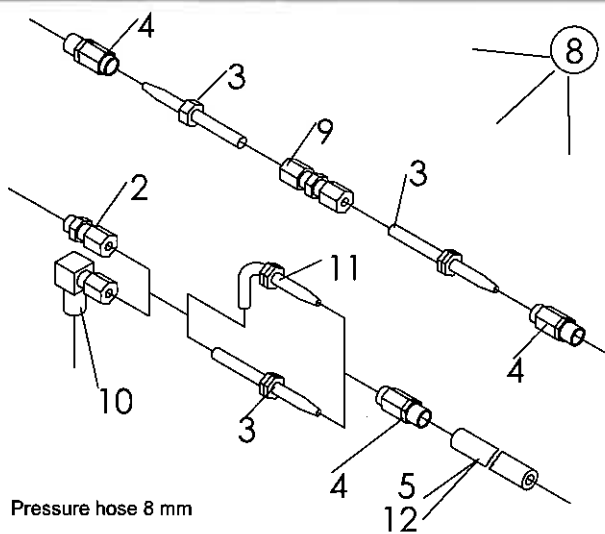

Steel pipe 4 mm

Plastic pipe 4 mm

1 Grease unit

Pressure hose 8 mm