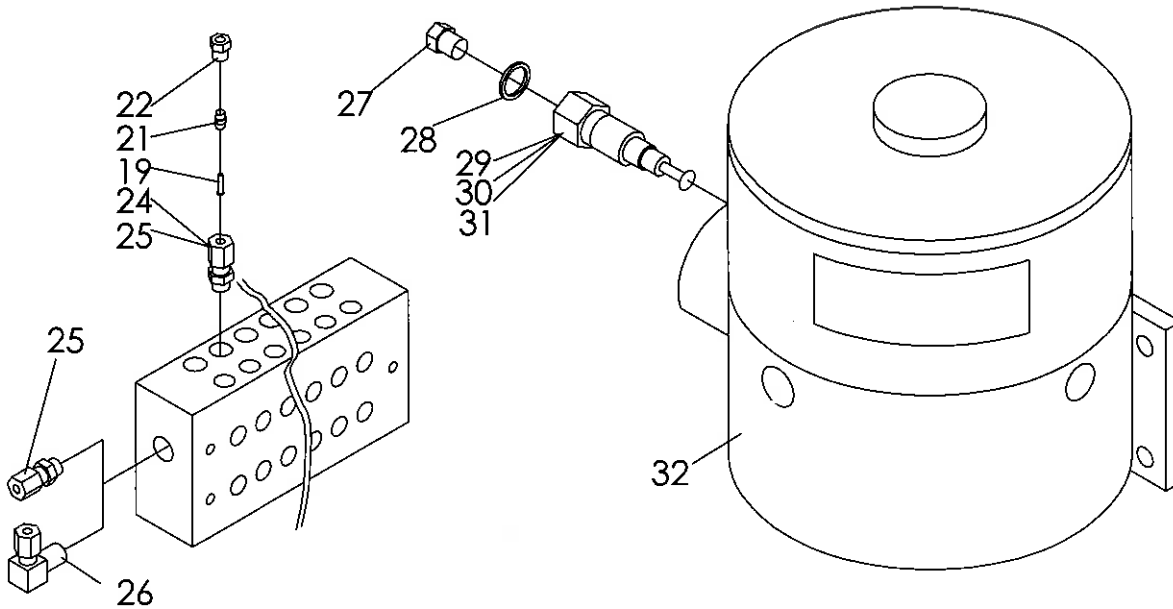

Centralsmøring

Steel pipe 4 mm

Plastic pipe 4 mm

Pressure hose 8 mm

1 Grease unit

Roerenser TR9

Pos	Bestil nr.	Benævnelse	Description	Bezeichnung	Bemærkning
1	705000	1 Smørested Kpl.	1 Schmierstellen Cpl.		Pos. 1-7
2	705025	Tilslutning	Adapters	Anschlußstücke	1/8"-Ø6
3	705003	Rørstuds	Tube Stub	Rohrstutzen	
4	705002	Omløber	Sleeve	Schraubhülse	
5	705001	Tryksslange	High-Pressure Hose	Hochdruckschlauch	
6	705026	Holder	Holder	Rohrverbinder	
7	501802	Smørenippel	Grease Fitting	Schmiernippel	1/8" Rg
8	705048	Samlesæt Kpl.	Verschraubungen Cpl.	Verbinder Kpl.	Pos. 3,4,9
9	705027	Samler	Verschraubungen	Verbinder	
10	705028	Vinkel	Elbow	Winkel	1/8"-Ø6
11	705005	Rørstuds	Tube Stub	Rohrstutzen	
12	705004	Tryksslange Med Fedt	High-Pressure Hose Filled With Grease	Hochdruckschlauch Mit Fett	
13	705015	Vinkel	Elbow	Winkel	1/8"-Ø4
14	705011	Tilslutning	Adapters	Anschlußstücke	1/8"-Ø4-Ø6
15	705010	Skærring Til Stålrør	Ring	Ring	
16	705009	Omløber Til Stålrør	Unions	Überwurfschrauben	
17	705036	Stålrør	Pipe	Rohr	Ø4
18	705046	Samlesæt Kpl.	Verschraubungen Cpl.	Verbinder Kpl.	Pos. 19,20
19	705008	Indsats Til Plastrør	Reinforcing Sockets	Einsteckhülsen	
20	705029	Samler	Verschraubungen	Verbinder	
21	705007	Skærring Til Plastrør	Ring	Ring	
22	705006	Omløber Til Plastrør	Unions	Überwurfschrauben	
23	705021	Plastrør	Hose	Schlauch	Ø4
24	705012	Tilslutning	Adapters	Anschlußstücke	M10-Ø4
25	705030	Tilslutning	Adapters	Anschlußstücke	M10-Ø6
26	705031	Vinkel	Elbow	Winkel	M10-Ø6
27	705032	Tilslutning	Adapters	Anschlußstücke	
28	705033	Skive	Washer	Scheibe	
29	705034	Doserstempel	Pump Elements	Pumpenelemente	2,5cm ³ /Min
30	705017	Doserstempel	Pump Elements	Pumpenelemente	1,8cm ³ /Min
31	705018	Doserstempel	Pump Elements	Pumpenelemente	0,8cm ³ /Min
32	705044	Pumpe	Pumps	Pumpen	