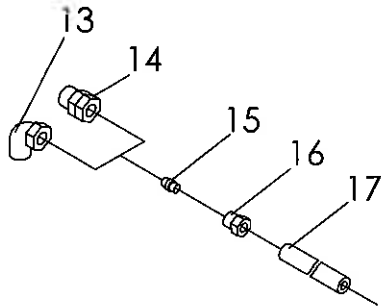

Centralsmøring

Steel pipe 4 mm