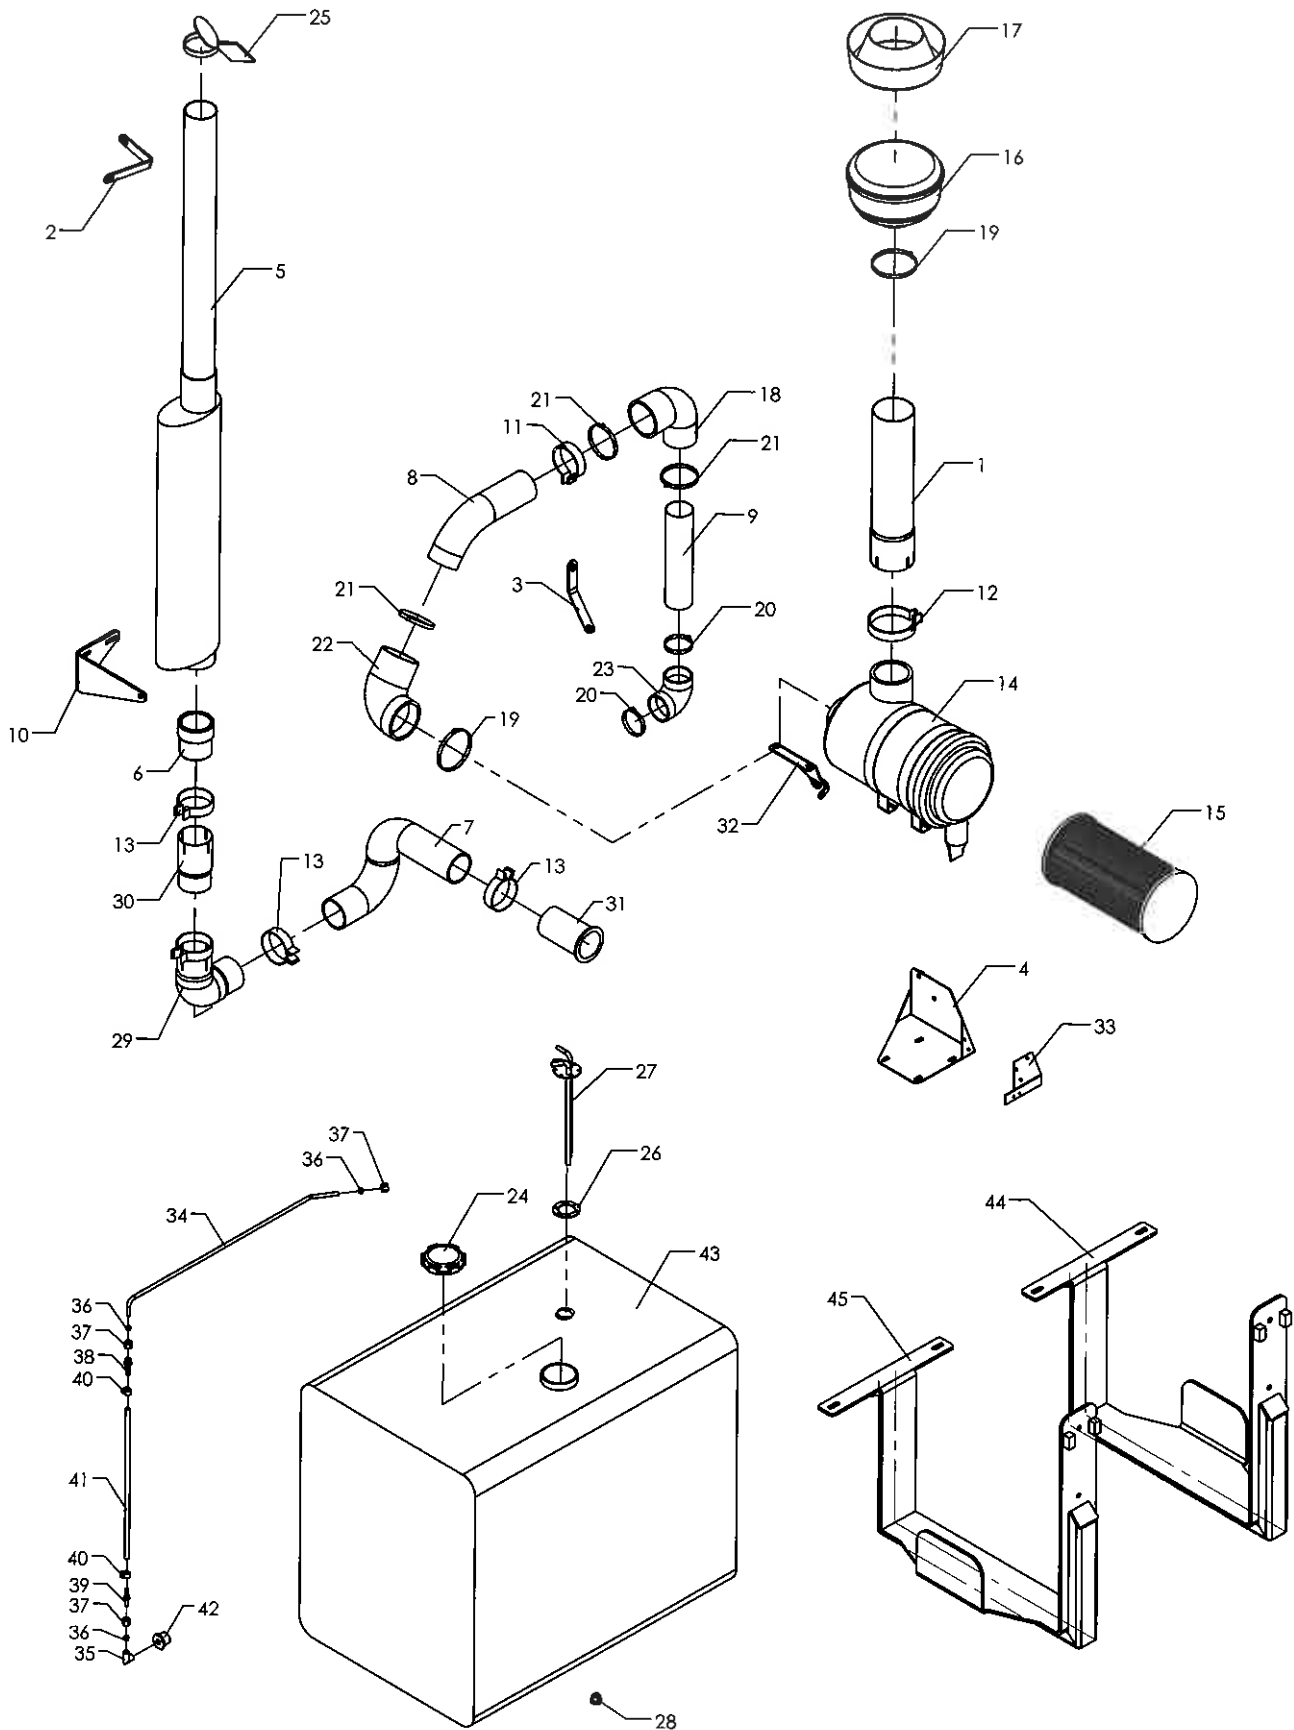

Udstødning - Brændstoftank

Roerenser TR9

Pos	Bestil nr.	Benævnelse	Description	Bezeichnung	Bemærkning
1	16673250	Rør f. luftfilter	Pipe	Rohr	
2	16673060	Beslag	Suspension	Beschlag	
3	16670340	Holder for ind sugning	Suspension	Beschlag	
4	16667530	Ophæng	Suspension	Beschlag	
5	16676660	Udstødningsrør	Exhaust pipe	Abgasrohr	
6	16663090	Samlerør	Collecting pipe	Verbindungsrohr	
7	16667260	Flex-rør	Flex pipe	Flexrohr	
8	16673240	Rør	Pipe	Rohr	
9	16623225	Rør	Pipe	Rohr	
10	16663080	Beslag	Suspension	Beschlag	
11	850467	Spændebånd	Clamp	Spannbügel	ø90,5 mm
12	850469	Spændebånd	Clamp	Spannbügel	ø120,5 mm
13	850474	Spændebånd	Clamp	Spannbügel	ø94,5 mm svær
14	850491	Luftfilter kpl.	Air-filter cpl.	Luftfilter kpl.	
15	850738	Luftfilterindsats	Air-filter	Luftfilter	
16	850473	Cyclonfilter kpl.	Air-cyclone cpl.	Luftcyclone kpl.	
17	850483	Glas for cyclonfilter	Air cyclone - glass	Luftzyklone - Glas	
18	16677630	Gummibøjning	Rubber bending	Gummi Biegung	
19	850384	Spændebånd	Clamp	Spannbügel	104-138 mm.
20	702890	Spændebånd	Clamp	Spannbügel	68-85 mm.
21	850247	Spændebånd	Clamp	Spannbügel	87-110 mm
22	16677640	Gummibøjning	Rubber bending	Gummi Biegung	
23	850494	Gummibøjning	Rubber bending	Gummi Biegung	2"
24	850746	Låg for dieseltank	Stub	Stutzen	ø105
25	850394	Udstødningshat	Exhaust cap	Abgassdeckel	ø90
26	850496	Gummipakning	Gasket	Dichtung	
27	850436	Suger	Suction	Sauger	
28	16677660	Bundprop	Plug	Propfen	
29	850505	Gummibøjning for ind sugning	Rubber bending	Gummi biegun	
30	16687240	Rør f. ind sugning	Pipe	Rohr	
31	850506	Rørstuds	Pipe	Rohr	
32	16678370	Holder	Holder	Halter	
33	16713390	Sikringsholder	Suspension	Beschlag	
34	16713510	Rør	Pipe	Rohr	
35	702949	Vinkel	Angle	Winkel	
36	702800	Skærering	Cutting ring	Schneidring	
37	702801	Omløber	Nut	Mutter	
38	702794	Studs	Pipe branch	Stutzen	10mm / 3/8"
39	702804	Studs	Pipe branch	Stutzen	10mm / 3/8"
40	851992	Spændebånd	Hose ring	Schlauch Ring	08-14 mm
41	850476	Slange	Hose	Schlauch	500 mm.
42	702677	Nippelmuffe	Socket	Muffe	1"-3/8"
43	850748	Dieseltank	Fuel tank	Diesel tank	550 liter
44	16719740	Dieseltank, beslag	Suspension	Beschlag	Forrest
45	16719750	Dieseltank, beslag	Suspension	Beschlag	Bagerst