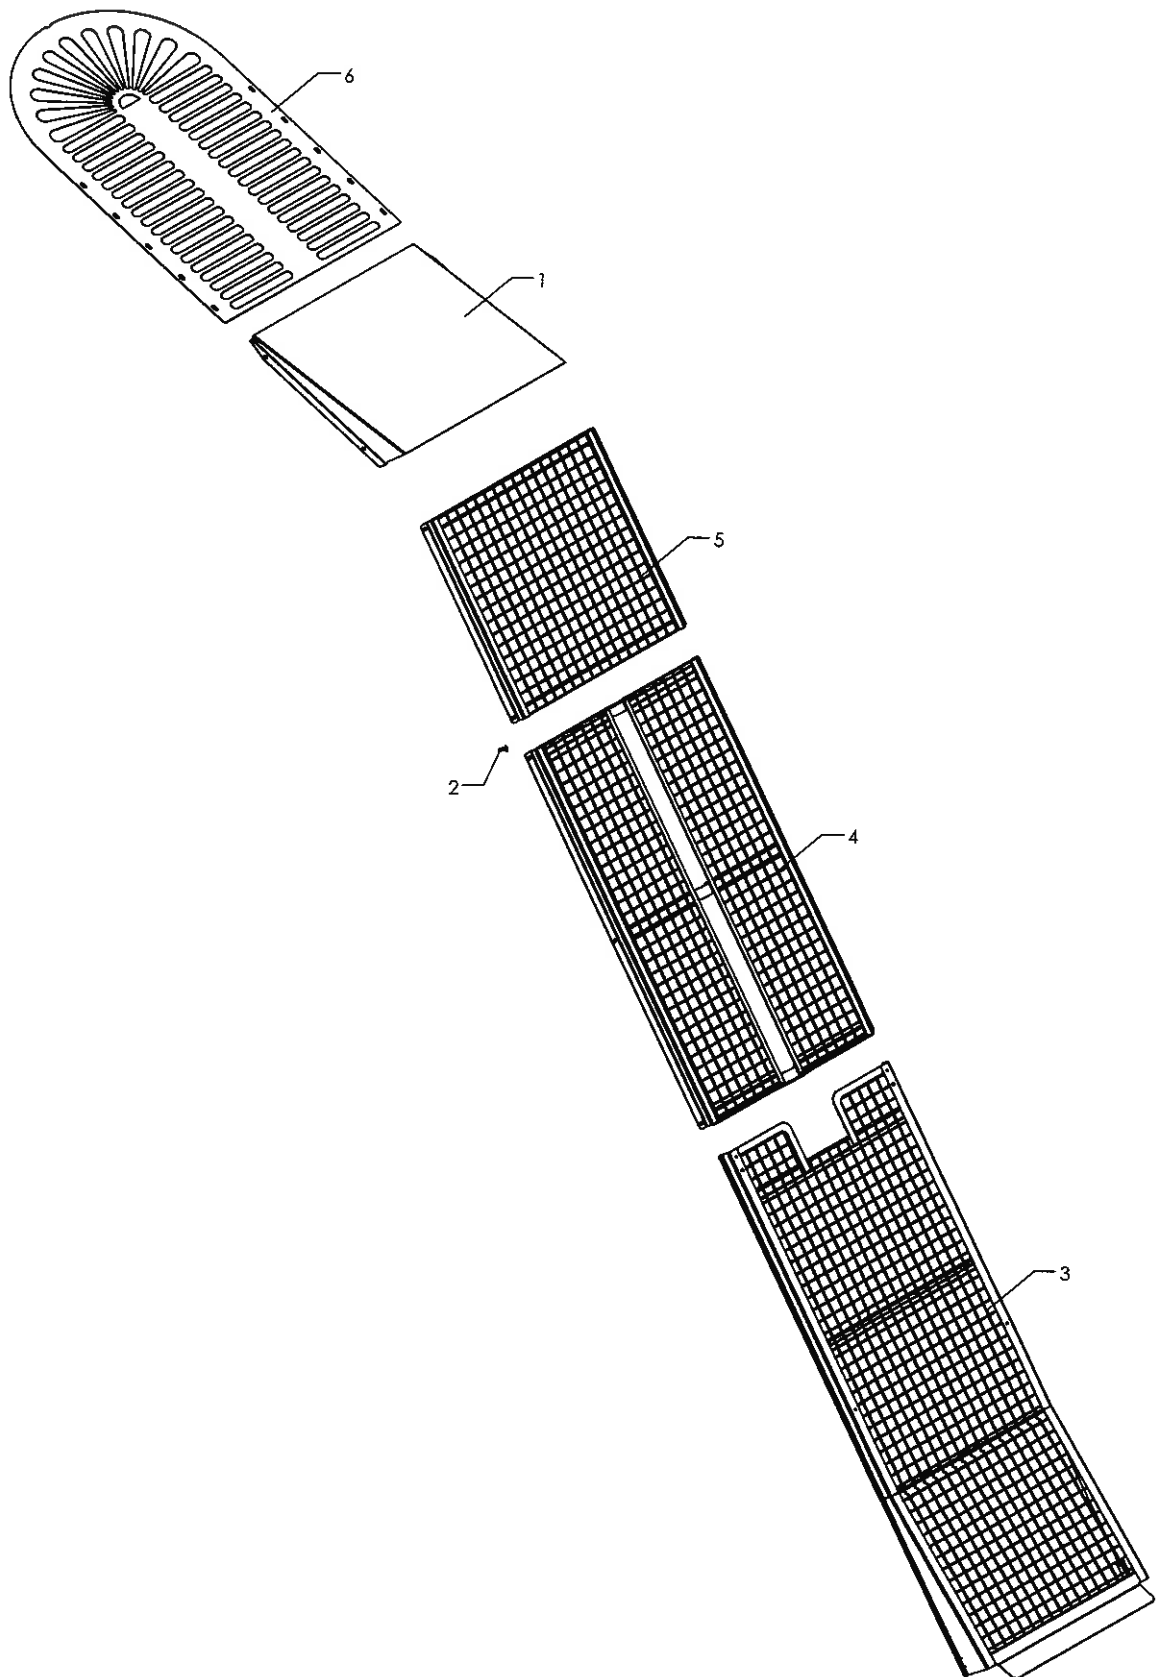

Læseelevator - Skærme

Roerenser TR9

Pos	Bestil nr.	Benævnelse	Description	Bezeichnung	Bemærkning
1	16716330	Skærm	Shield	Schirm	
2	1926024	Stålbrædebolt	Bolt	Bolzen	M10x30
3	16343000	Skærm	Shield	Schirm	
4	16716170	Skærm	Shield	Schirm	
5	16716160	Skærm	Shield	Schirm	
6	16716340	Skærm	Cover	Schirm