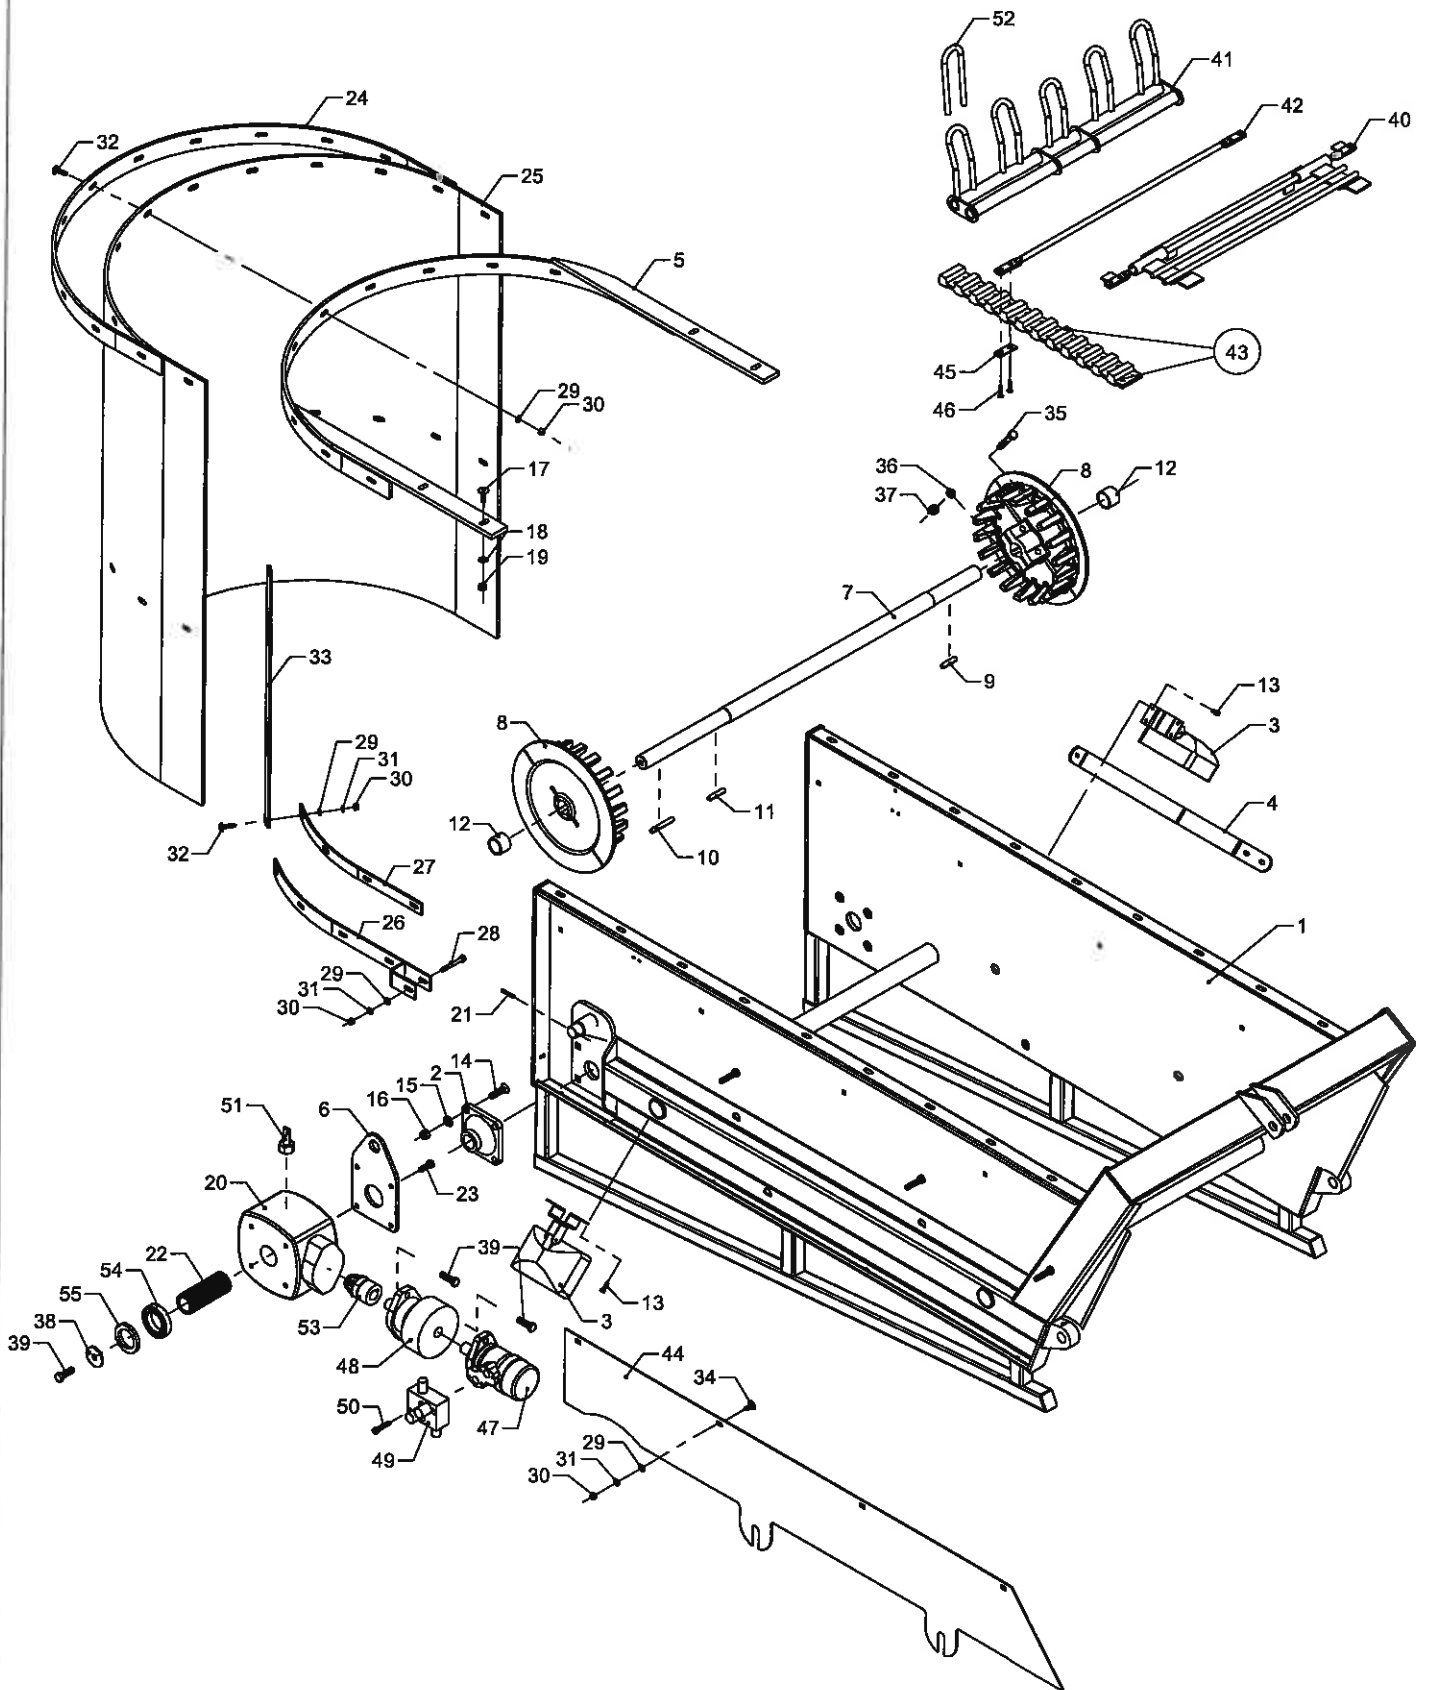

Læseelevator - yderste led

Roerenser TR7

Pos	Bestil nr.	Benævnelse	Description	Bezeichnung	Bemærkning
1	16107170	Lille elevator	Elevator	Elevator	
2	500963	Flangeleje	Bearing	Lager	PCJ-35
3	861103	Arbejdslygte	Working light	Arbeitslicht	
4	16672110	Lygtebeslag	Suspension	Beschlag	
5	39616510	Holder f. gummiskærm	Holder f. rubberscreen	Halter f. gummischirm	
6	16672100	Konsol	Console	Konsole	
7	16343080	Drivaksel	Shaft	Welle	
8	36105060	Kædehjul	Chain wheel	Kettenrad	
9	931385	Pasfeder	Tongue	Passfeder	A10x8x45
10	931390	Pasfeder	Tongue	Passfeder	A10x8x70
11	931386	Pasfeder	Tongue	Passfeder	A10x8x50
12	28430676	Bøsning	Bush	Buchse	
13	952621	Selvskærende skrue	Screw	Schraube	M6x20
14	1904279	Stålplovbolt	Bolt	Bolzen	M12x40
15	1930907	Spændeskive	Washer	Scheibe	M12
16	1930805	Låsemøtrik	Nut	Mutter	M12
17	1926024	Stålbræddebolt	Bolt	Bolzen	M10x30
18	1930945	Fjederskive	Washer	Scheibe	M10
19	1930728	Stålmøtrik	Nut	Mutter	M10
20	851457	Gear	Gear	Getriebe	RT90/35-3, 1:1
21	911422	Rørstift	Roller pin	Stift	ø6x40
22	851468	Bøsning for gear	Bush	Buchse	
23	1920206	Maskinbolt	Bolt	Bolzen	M10x30
24	39616520	Hulskinne	Rail	Schiene	
25	39616540	Gummiplade	Rubberplate	Gummiplatte	
26	39626660	Holder	Holder	Halter	
27	39626650	Skinne	Rail	Schiene	
28	1922615	Stålbolt	Bolt	Bolzen	M8x65
29	1930924	Spændeskive	Washer	Scheibe	M8
30	1930727	Stålmøtrik	Nut	Mutter	M8
31	1930944	Fjederskive	Spring washer	Federscheibe	M8
32	1924053	Bræddebolt	Bolt	Bolzen	M8x30
33	39626630	Skinne	Rail	Schiene	
34	1924051	Bræddebolt	Bolt	Bolzen	M8x20
35	1920313	Stålbolt	Bolt	Bolzen	M12x65
36	1930947	Fjederskive	Spring washer	Federscheibe	M12
37	1930730	Stålmøtrik	Nut	Mutter	M12
38	26483530	Skive	Washer	Scheibe	
39	1923155	Stålsætskrue	Screw	Schraube	M12x40
40	39327070	Åbne led	Stone trap	Skinklappe	
41	16341510	Medbringer	Catcher	Mitnehmer	
42	39618440	Stang	Rod iron	Stange	
43	16216080	Elevatorkæde kpl.	Elevator chain cpl.	Elevatorkette kpl.	
44	16672000	Slidplade	Plate	Platte	
45	39619120	Nitteplade	Plate	Platte	
46	1905620	Unbracoskrue	Screw	Schraube	MK6x25
47	851044	Oliemotor	Oilmotor	Ölmotor	OMP-200-ø25
48	851451	Negativ bremse	Brake	Bremse	PD6-RF 2/32
49	702088	Chockventil	Valve	Ventil	
50	1905537	Unbracoskrue	Screw	Schraube	MC8x40
51	16677620	Udluftningsstuds	Socket	Stutz	
52	16665572	Bøjle	Bow	Bügel	
53	851472	Spidshjul	Becel pinion	Kegel rad	For RT90
54	500010	Kugleleje	Ball bearing	Kugellager	6010
55	851473	Pakdåse	Gasket	Packung	50/72/8