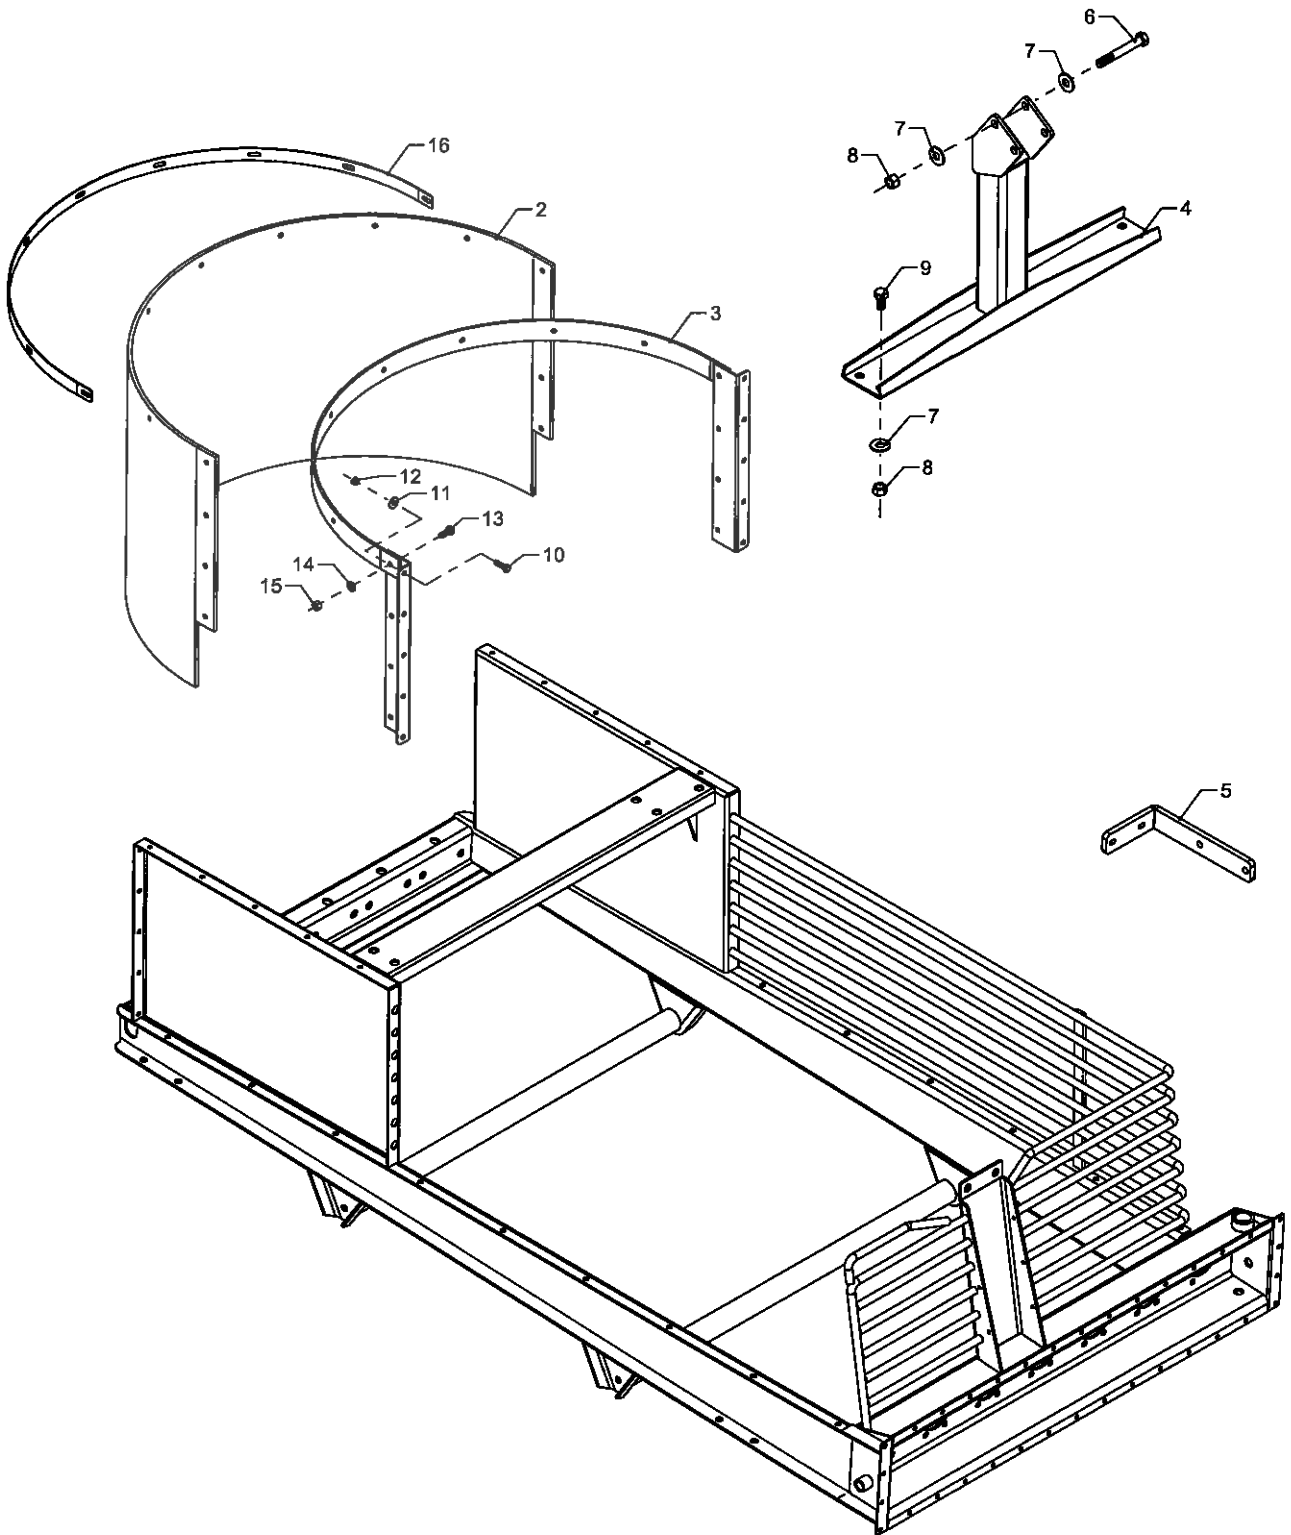

Jernvalsebord, bagerste - skærme

Roerenser TR7

Pos	Bestil nr.	Benævnelse	Description	Bezeichnung	Bemærkning
2	16671520	Gummiplade	Rubber plate	Gummiplatte	
3	16671540	Beslag	Console	Konsole	
4	15651560	Ophæng	Console	Konsole	
5	16668680	Lygtebeslag	Fittings	Beschlag	
6	1922710	Stålbolt	Bolt	Boizen	M16x120
7	1930929	Spændeskive	Washer	Scheibe	M16
8	1930807	Låsemøtrik	Nut	Mutter	M16
9	1923202	Stålsætskrue	Screw	Schraube	M16x30
10	1923079	Stålsætskrue	Screw	Schraube	M8x30
11	1930904	Spændeskive	Washer	Scheibe	M8
12	1930802	Låsemøtrik	Nut	Mutter	M8
13	1923103	Stålsætskrue	Screw	Schraube	M10x25
14	1930905	Spændeskive	Washer	Scheibe	M10
15	1930803	Låsemøtrik	Nut	Mutter	M10
16	16671530	Beslag	Suspension	Beschlag	