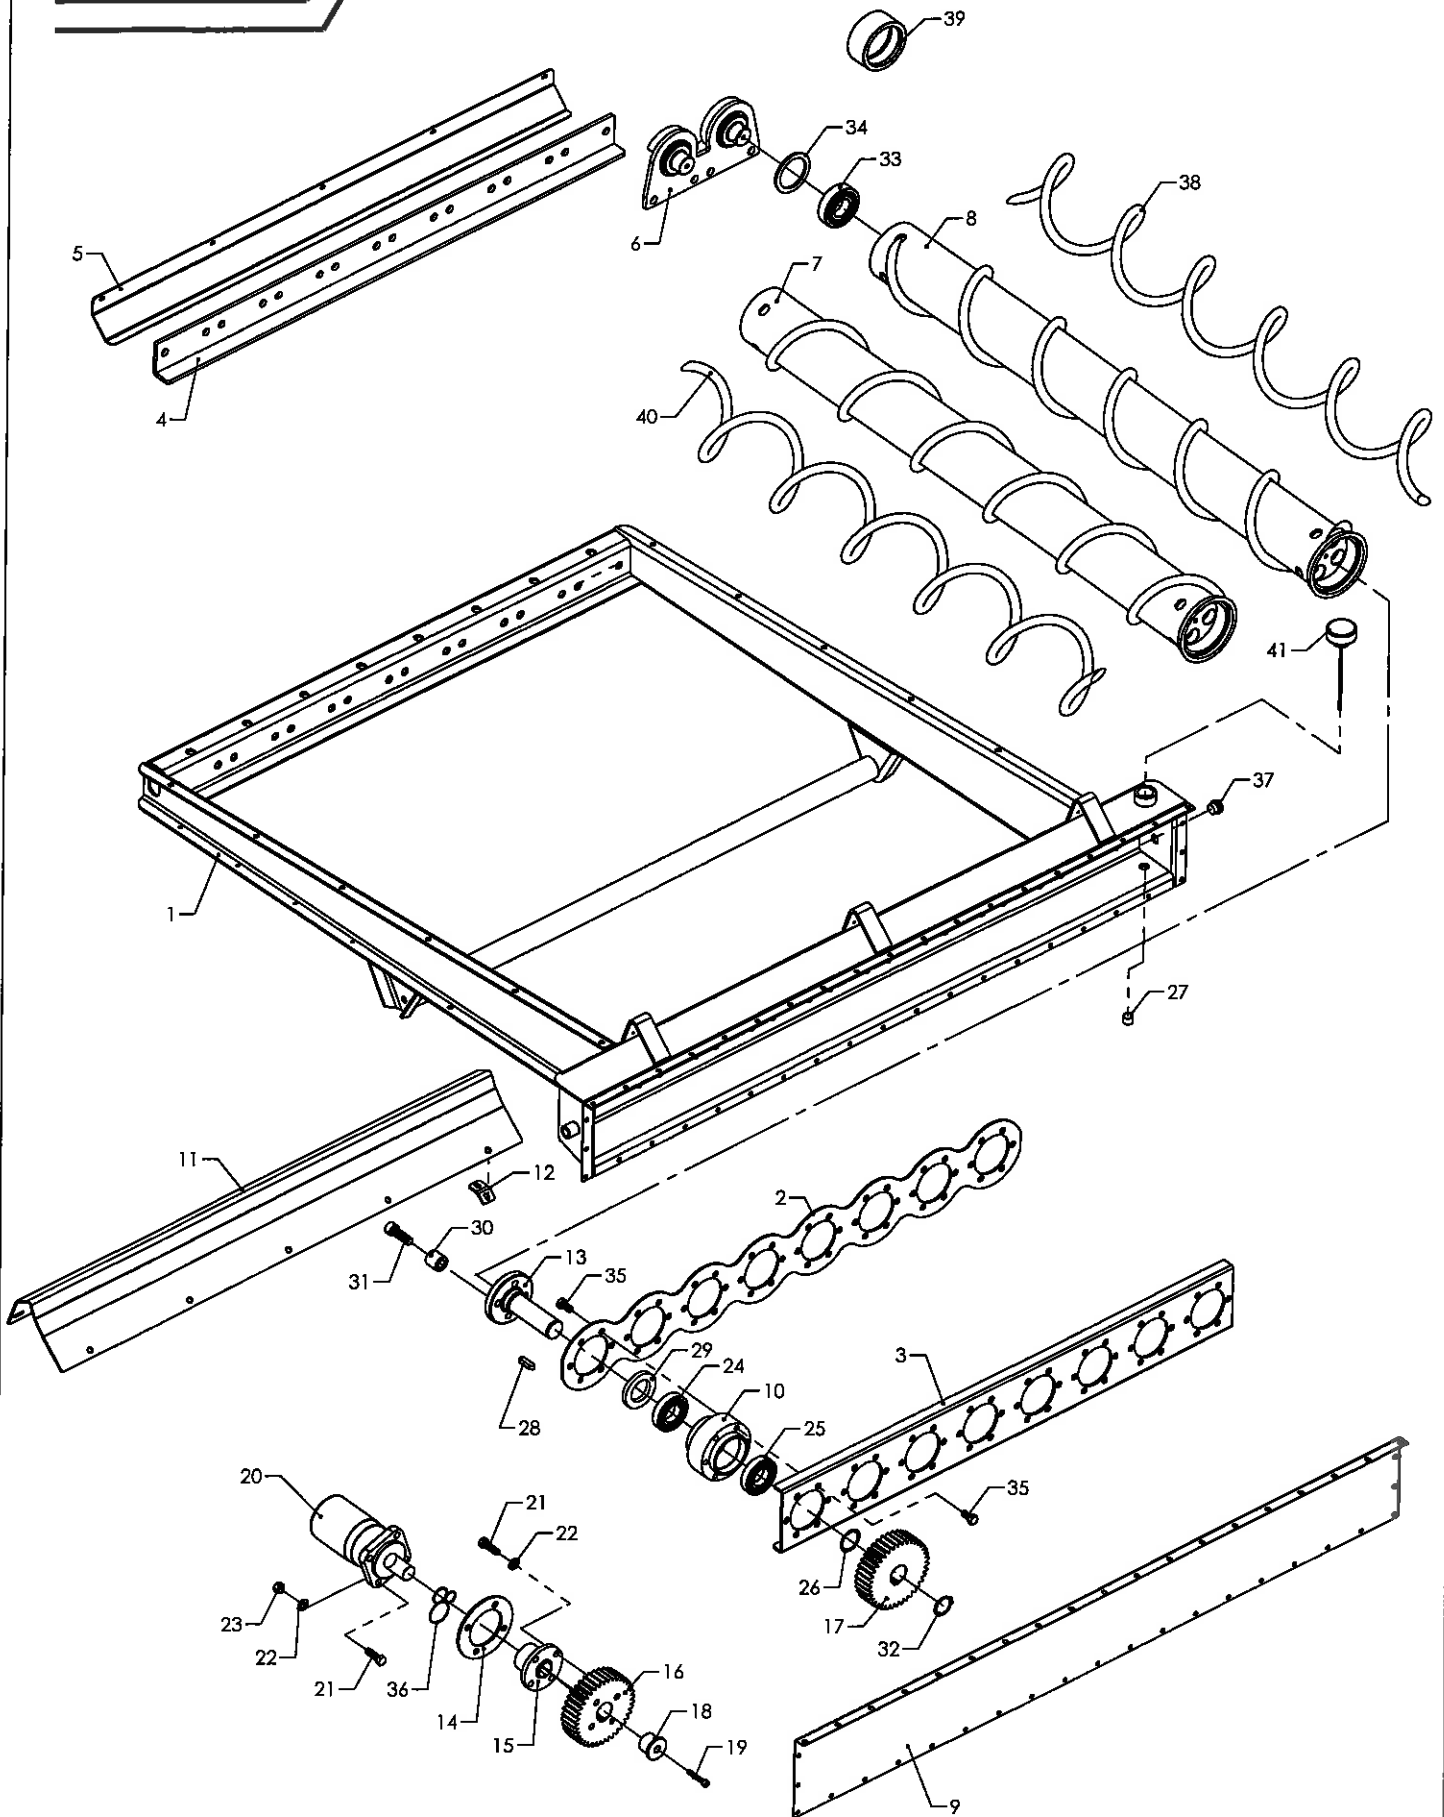

Jernvalsebord - forreste

Roerenser TR7

Pos	Bestil nr.	Benaevnelse	Description	Bezeichnung	Bemærkning
1	16216380	Jernvalsebord	Frame	Rahme	
2	16668430	Plade	Plate	Platte	
3	16668440	Plade	Plate	Platte	
4	16668490	Spændeskinne	Rail	Schiene	
5	16668370	Skærm	Cover	Schirm	
6	16667440	Endekonsol	Console	Konsole	
7	16342612	Valse, venstre	Roller, left	Walse, links	1380mm
8	16342611	Valse, højre	Roller, right	Walse, rechts	1380mm
9	16668480	Plade	Plate	Platte	
10	15329780	Nav	Hub	Nabe	
11	16677480	Skærm	Cover	Schirm	
12	16677490	Beslag	Suspension	Beschlag	
13	15329790	Aksel	Shaft	Welle	
14	15653170	Skive	Washer	Scheibe	
15	15650440	Nav	Hub	Nabe	
16	15650430	Kædehjul	Chain wheel	Kettenrad	38 tds.
17	15650420	Kædehjul	Chain wheel	Kettenrad	38 tds.
18	15653000	Låseklump	Block	Klotz	
19	1905539	Unbracoskrue	Screw	Schraube	MC8x50
20	851020	Oliemotor	Oilmotor	Ölmotor	OMS-100-ø32
21	1923155	Stålsætskrue	Screw	Schraube	M12x40
22	1930907	Spændeskive	Washer	Scheibe	M12
23	1930805	Låsemøtrik	Nut	Mutter	M12
24	500688	Kugleleje	Ball bearing	Kugellager	6208-RS
25	500021	Kugleleje	Ball bearing	Kugellager	6208
26	932453	Passkive	Washer	Scheibe	40x50x0,5
27	940004	Rørprop	Pipe plug	Rohrpropfen	1/2"RG
28	931407	Passfeder	Tongue	Passfeder	A12x8x40
29	509119	Simmering	Seal	Dichtung	50x80x10
30	600419	Vibrationsdæmper	Rubber block	Gummiklotz	GE16/3232
31	1905596	Unbracoskrue	Screw	Schraube	MC16x50
32	932040	Seegerring	Snap ring	Sicherungsring	U-40
33	500708	Kugleleje	Ball bearing	Kugellager	6308-RS
34	700626	Forsheda ring	Ring	Ring	V-70-A
35	1906582	Unbracoskrue	Screw	Schraube	MC LH 12x25
36	851092	Pakningssæt	Gasket	Packung	OMS-ø32
37	851267	Skueglas	Oil level glass	Ölstand Glas	1/2"
38	16671461	Snegl løs	Helix loose	Schnecke lose	
39	16659270	Lejehus løs	Bearing housing loose	Lagergehäuse lose	
40	16671462	Snegl løs	Helix loose	Schnecke lose	
41	851470	Udluftning	Breather	Auslüftung	1"