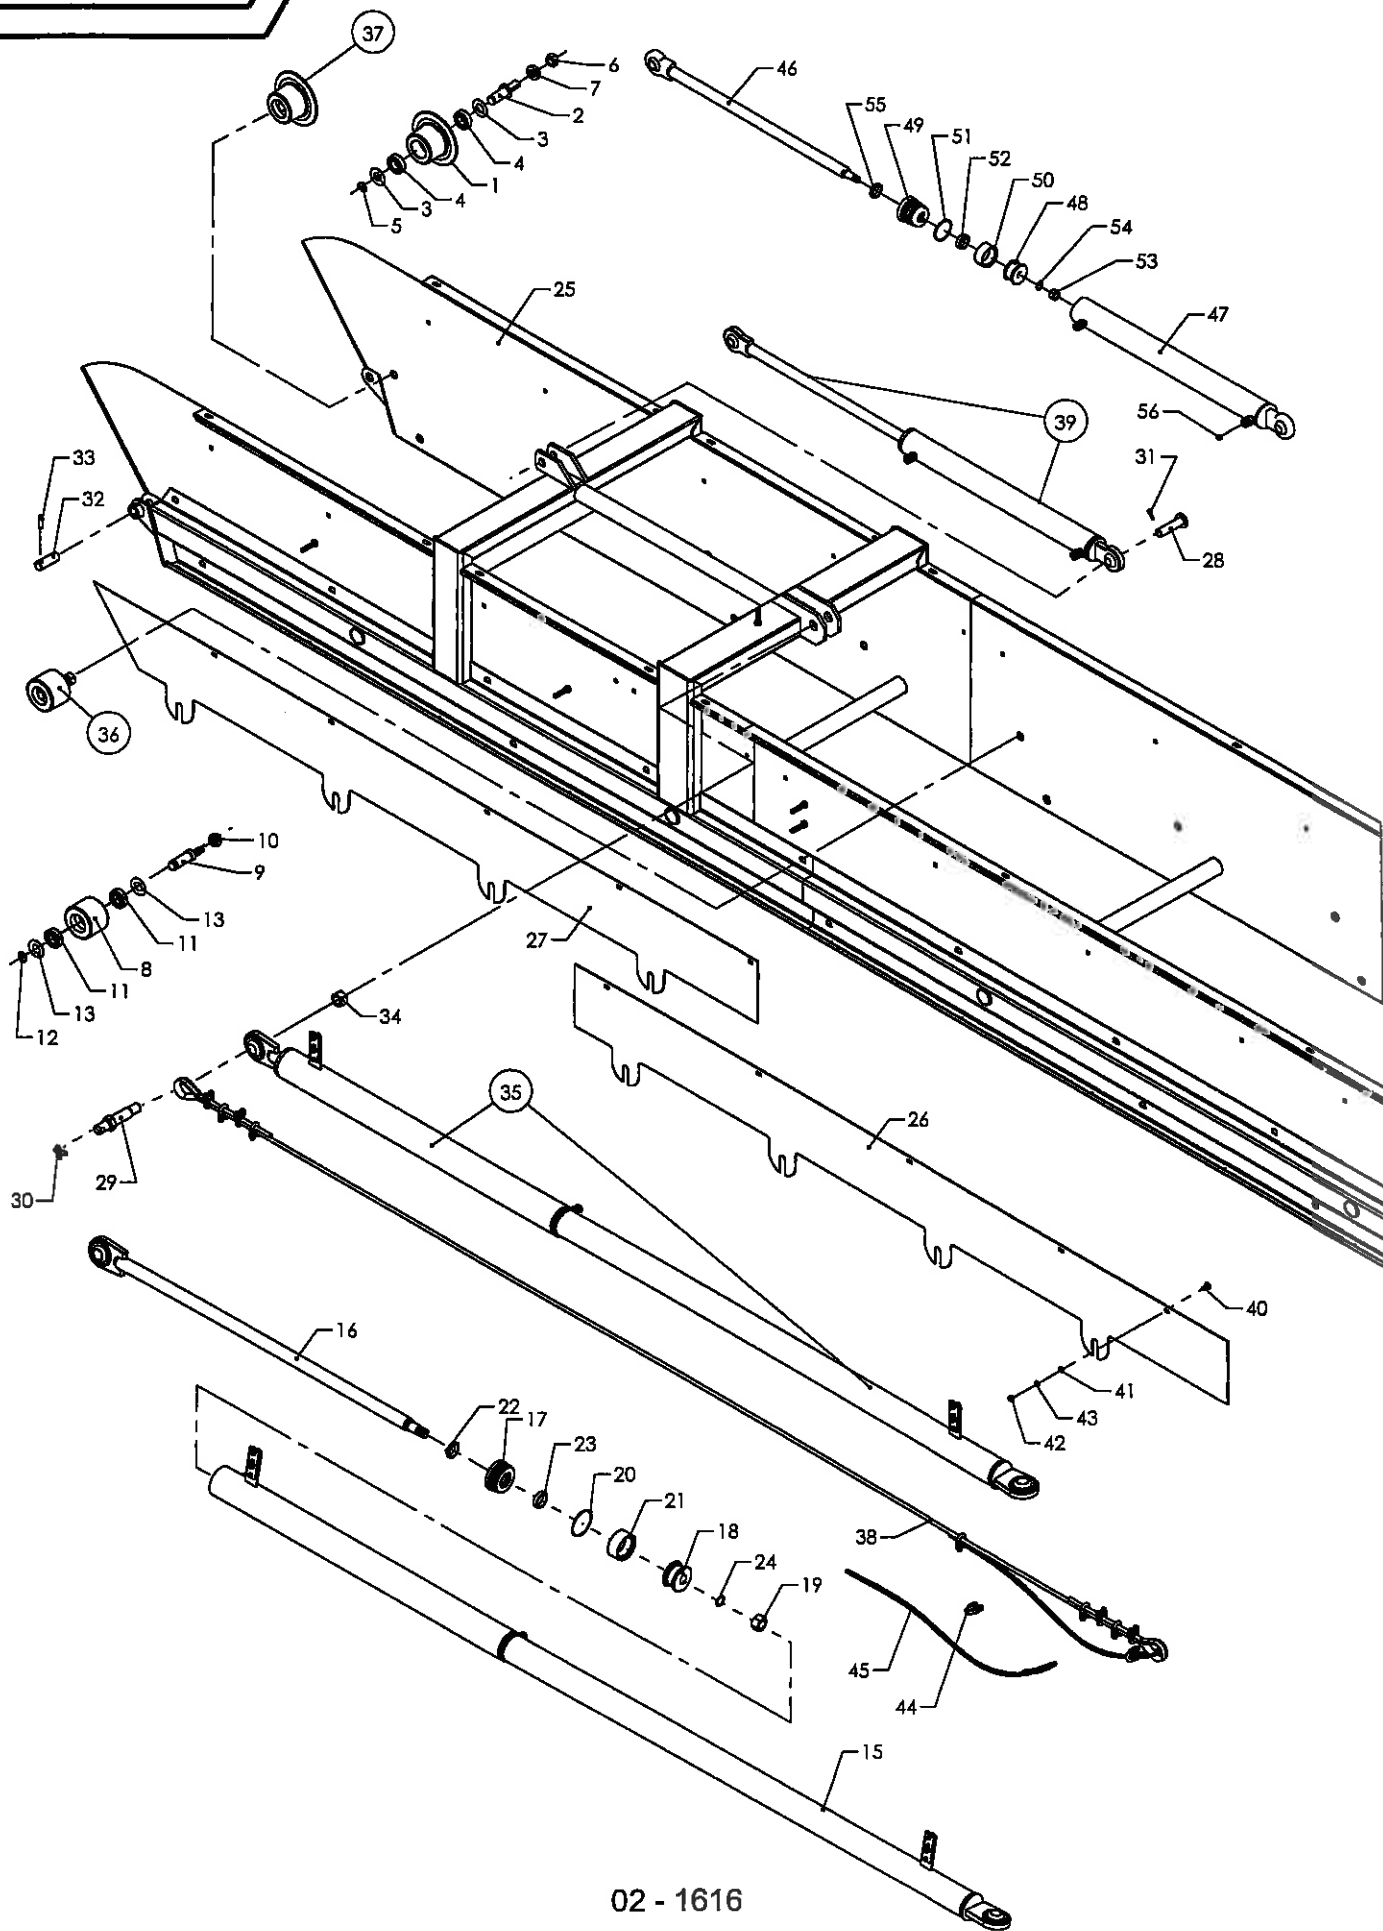

Læseelevator - lang

Roerenser TR-7

Pos	Bestil nr.	Benævnelse	Description	Bezeichnung	Bemærkning
46	16659710	Stempelstang	Piston rod	Kolbenstange	
47	16672070	Cylinderrør	Cylinder	Zylinder	
48	16659310	Stempel	Piston	Kolben	
49	16659340	Omløber	Union nut	Überwurfmutter	
50	700277	Pakning	Gasket	Packung	Simko 320 60x48x20,5x4,2
51	700451	O-ring	O-ring	O-Ring	∅56x3
52	700281	Nutring	Gasket	Packung	NI-300 30x40x10
53	1930807	Låsemøtrik	Nut	Mutter	M16
54	700401	O-ring	O-ring	O-Ring	∅17x3
55	700230	Skrabering	Scraber	Abstreifring	AS 30x40x7/10
56	26435830	Drøveprop	Plug	Propfen