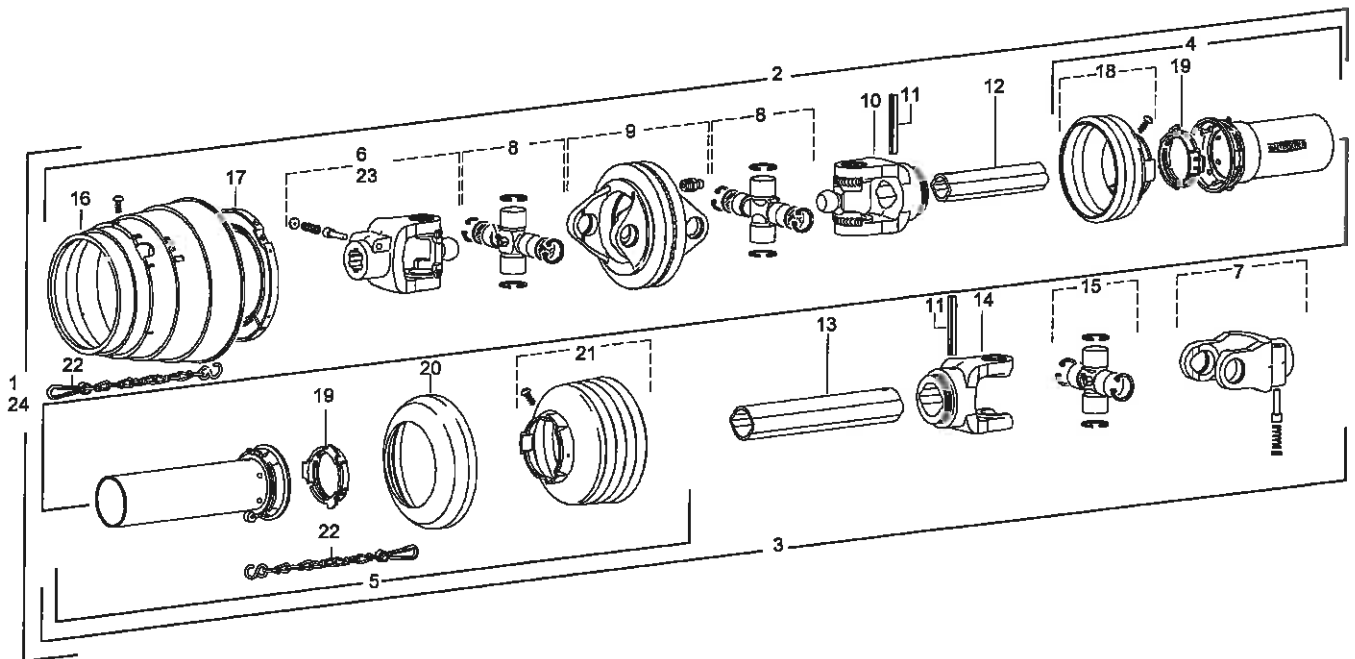

PTO

Roerenser TR7

Pos	Bestil nr.	Benævnelse	Description	Bezeichnung	Bemærkning
1	504944	P.T.O. Aksel Kpl. 6 Spline	P.T.O. Shaft Cpl.	P.T.O. Welle Kpl.	Wwe2380-Sd25-1160(177967)
2	504942	1/2 P.T.O. Aksel	1/2 P.T.O. Shaft	1/2 P.T.O. Welle	Wwh2380-Sd25-1085(177964)
3	504943	1/2 P.T.O. Aksel	1/2 P.T.O. Shaft	1/2 P.T.O. Welle	Wh2300-Sd25-980 (177965)
4	504776	1/2 Rørbeskytt Udv.	Outer Guard Half	Aussere Schutzölflte	Sch25-A1000-Pr3
5	504775	Rørbeskyttelse Indv.	Inner Guard Half	Innere Schutzhölflte	Sdh25-31000-Rp7-K
6	504110	Gaffel - 6 Spline	Quick-Disconnet Yoke	Aufsteckgabel	Ag2380-1 3/8" (6)
7	504099	Gaffel	Quick-Disconnet Yoke	Aufsteckgabel	Ag2300-1 3/8" (6)
8	504069	Kryds Kpl.	Cross Kit Cpl.	Kreuzgarnitur Kpl.	Ww2380
9	504109	Dobb. Gaffel	Double Yoke	Doppelgabel	Dopg2380
10	504111	Gaffel	Inboard Yoke	Rillengabel	RG2380-1b
11	911679	Rørstift	Roller Pin	Spannstift	Din1-481-10x75
12	504220	Profilrør	Profile Tube, Coated	Profilrohr	1bga-940
13	504221	Profilrør	Profile Tube	Profilrohr	2ag-930
14	504101	Gaffel	Inboard Yoke	Rillengabel	RG2300-2a
15	504073	Kryds Kpl.	Cross Cpl.	Kreuzgarnitur Kpl.	(044444)
16	504068	Beskyttelseskærm	Guard Cone	Schutztrichter	Sd15/25-2380
17	504067	Glideleje	Bearing Ring	Gleitring	Sd15/25-2380
18	504784	Beskyttelseskærm	Guard Cone	Schutztrichter	N=RP3
19	504782	Glideleje	Bearing Ring	Gleitring	(087276)
20	504783	Støttering	Reinforcing Coller	Stützring	(359471)
21	504784	Beskyttelseskærm	Guard Cone	Schutztrichter	N=RP5
22	504702	Holdekæde	Safety Chain	Haltekette	400
23	504107	Gaffel - 21 Spline	Quick-Disconnet Yoke	Aufsteckgabel	
24	504930	P.T.O.Aksel Kpl. 21 Spline	P.T.O. Shaft Cpl.	P.T.O. Welle Kpl.