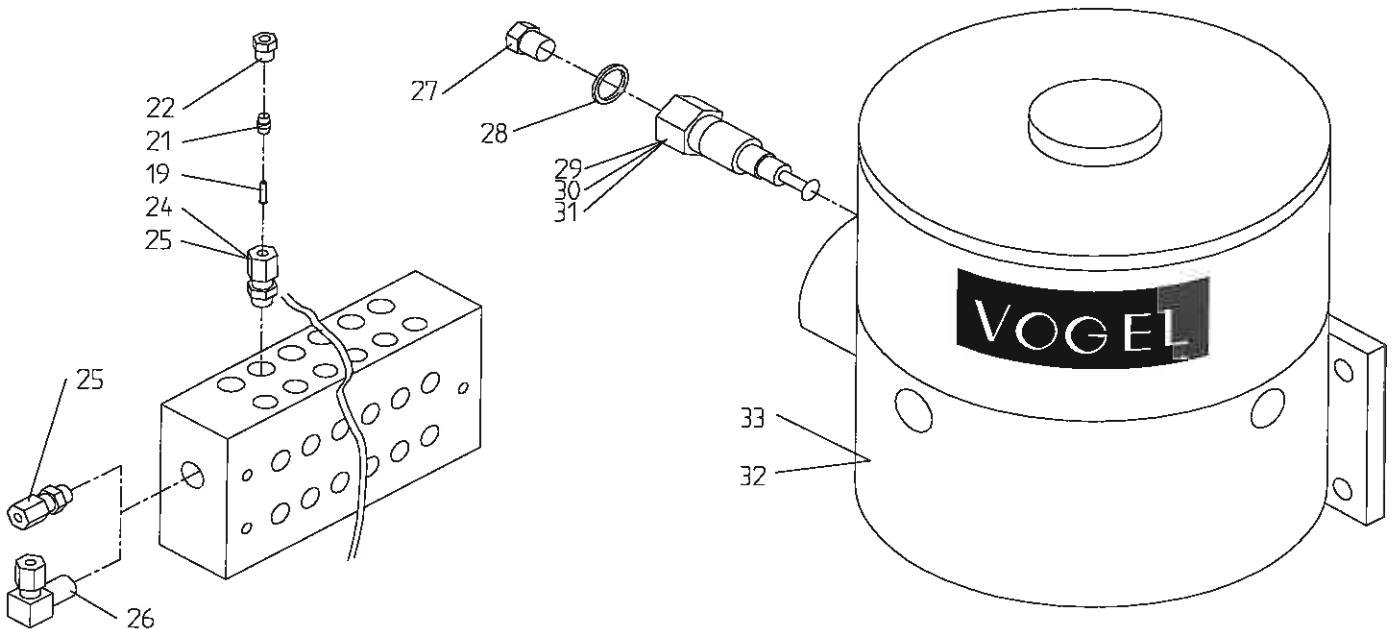

Centralsmøring

Stålrør 4 mm

Plastrør 4 mm

Trykslange 8 mm

1 Smørested

Roerenser TR7

Pos	Bestil nr.	Benævnelse	Description	Bezeichnung	Bemærkning
1	705000	1 Smørested Kpl.	1 Schmierstellen Cpl.		Pos. 1-7
2	705025	Tilslutning	Adapters	Anschlußstücke	1/8"-Ø6
3	705003	Rørstuts	Tube Stub	Rohrstutzen	
4	705002	Omløber	Sleeve	Schraubhülse	
5	705001	Tryksslange	High-Pressure Hose	Hochdruckschlauch	
6	705026	Holder	Holder	Rohrverbinder	
7	501802	Smørenippel	Grease Fitting	Schmiernippel	1/8" Rg
8	705048	Samlesæt Kpl.	Verschraubungen Cpl.	Verbinder Kpl.	Pos. 3,4,9
9	705027	Samler	Verschraubungen	Verbinder	
10	705028	Vinkel	Elbow	Winkel	1/8"-Ø6
11	705005	Rørstuts	Tube Stub	Rohrstutzen	
12	705004	Tryksslange Med Fedt	High-Pressure Hose Filled With Grease	Hochdruckschlauch Mit Fett	
13	705015	Vinkel	Elbow	Winkel	1/8"-Ø4
14	705011	Tilslutning	Adapters	Anschlußstücke	1/8"-Ø4-Ø6
15	705010	Skærring Til Stålrør	Ring	Ring	
16	705009	Omløber Til Stålrør	Unions	Überwurfschauben	
17	705036	Stålrør	Pipe	Rohr	Ø4
18	705046	Samlesæt Kpl.	Verschraubungen Cpl.	Verbinder Kpl.	Pos. 19,20
19	705008	Indsats Til Plastrør	Reinforcing Sockets	Einsteckhülsen	
20	705029	Samler	Verschraubungen	Verbinder	
21	705007	Skærring Til Plastrør	Ring	Ring	
22	705006	Omløber Til Plastrør	Unions	Überwurfschauben	
23	705021	Plastrør	Hose	Schlauch	Ø4
24	705012	Tilslutning	Adapters	Anschlußstücke	M10-Ø4
25	705030	Tilslutning	Adapters	Anschlußstücke	M10-Ø6
26	705031	Vinkel	Elbow	Winkel	M10-Ø6
27	705032	Tilslutning	Adapters	Anschlußstücke	
28	705033	Skive	Washer	Scheibe	
29	705034	Doserstempel	Pump Elements	Pumpenelemente	2,5cm ³ /Min
30	705017	Doserstempel	Pump Elements	Pumpenelemente	1,8cm ³ /Min
31	705018	Doserstempel	Pump Elements	Pumpenelemente	0,8cm ³ /Min
32	705035	Pumpe	Pumps	Pumpen	24v
33	705016	Pumpe	Pumps	Pumpen	12v