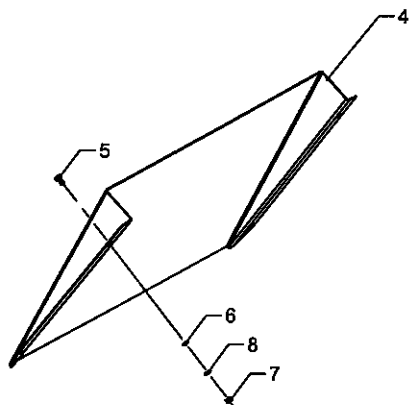

Læseelevator - skærme

Roerenser TR7

Pos	Bestil nr.	Benævnelse	Description	Bezeichnung	Bemærkning
1	16343000	Skærm	Shield	Schirm	
2	16342990	Skærm	Shield	Schirm	
3	16342980	Skærm	Shield	Schirm	
4	39329500	Pladeskærm	Shield	Schirm	
5	1922626	Stålbolt	Bolt	Bolzen	M10x20
6	1930945	Fjederskive	Washer	Scheibe	M10
7	1930728	Stålmøtrik	Nut	Mutter	M10
8	1930905	Spændeskive	Washer	Scheibe	M10