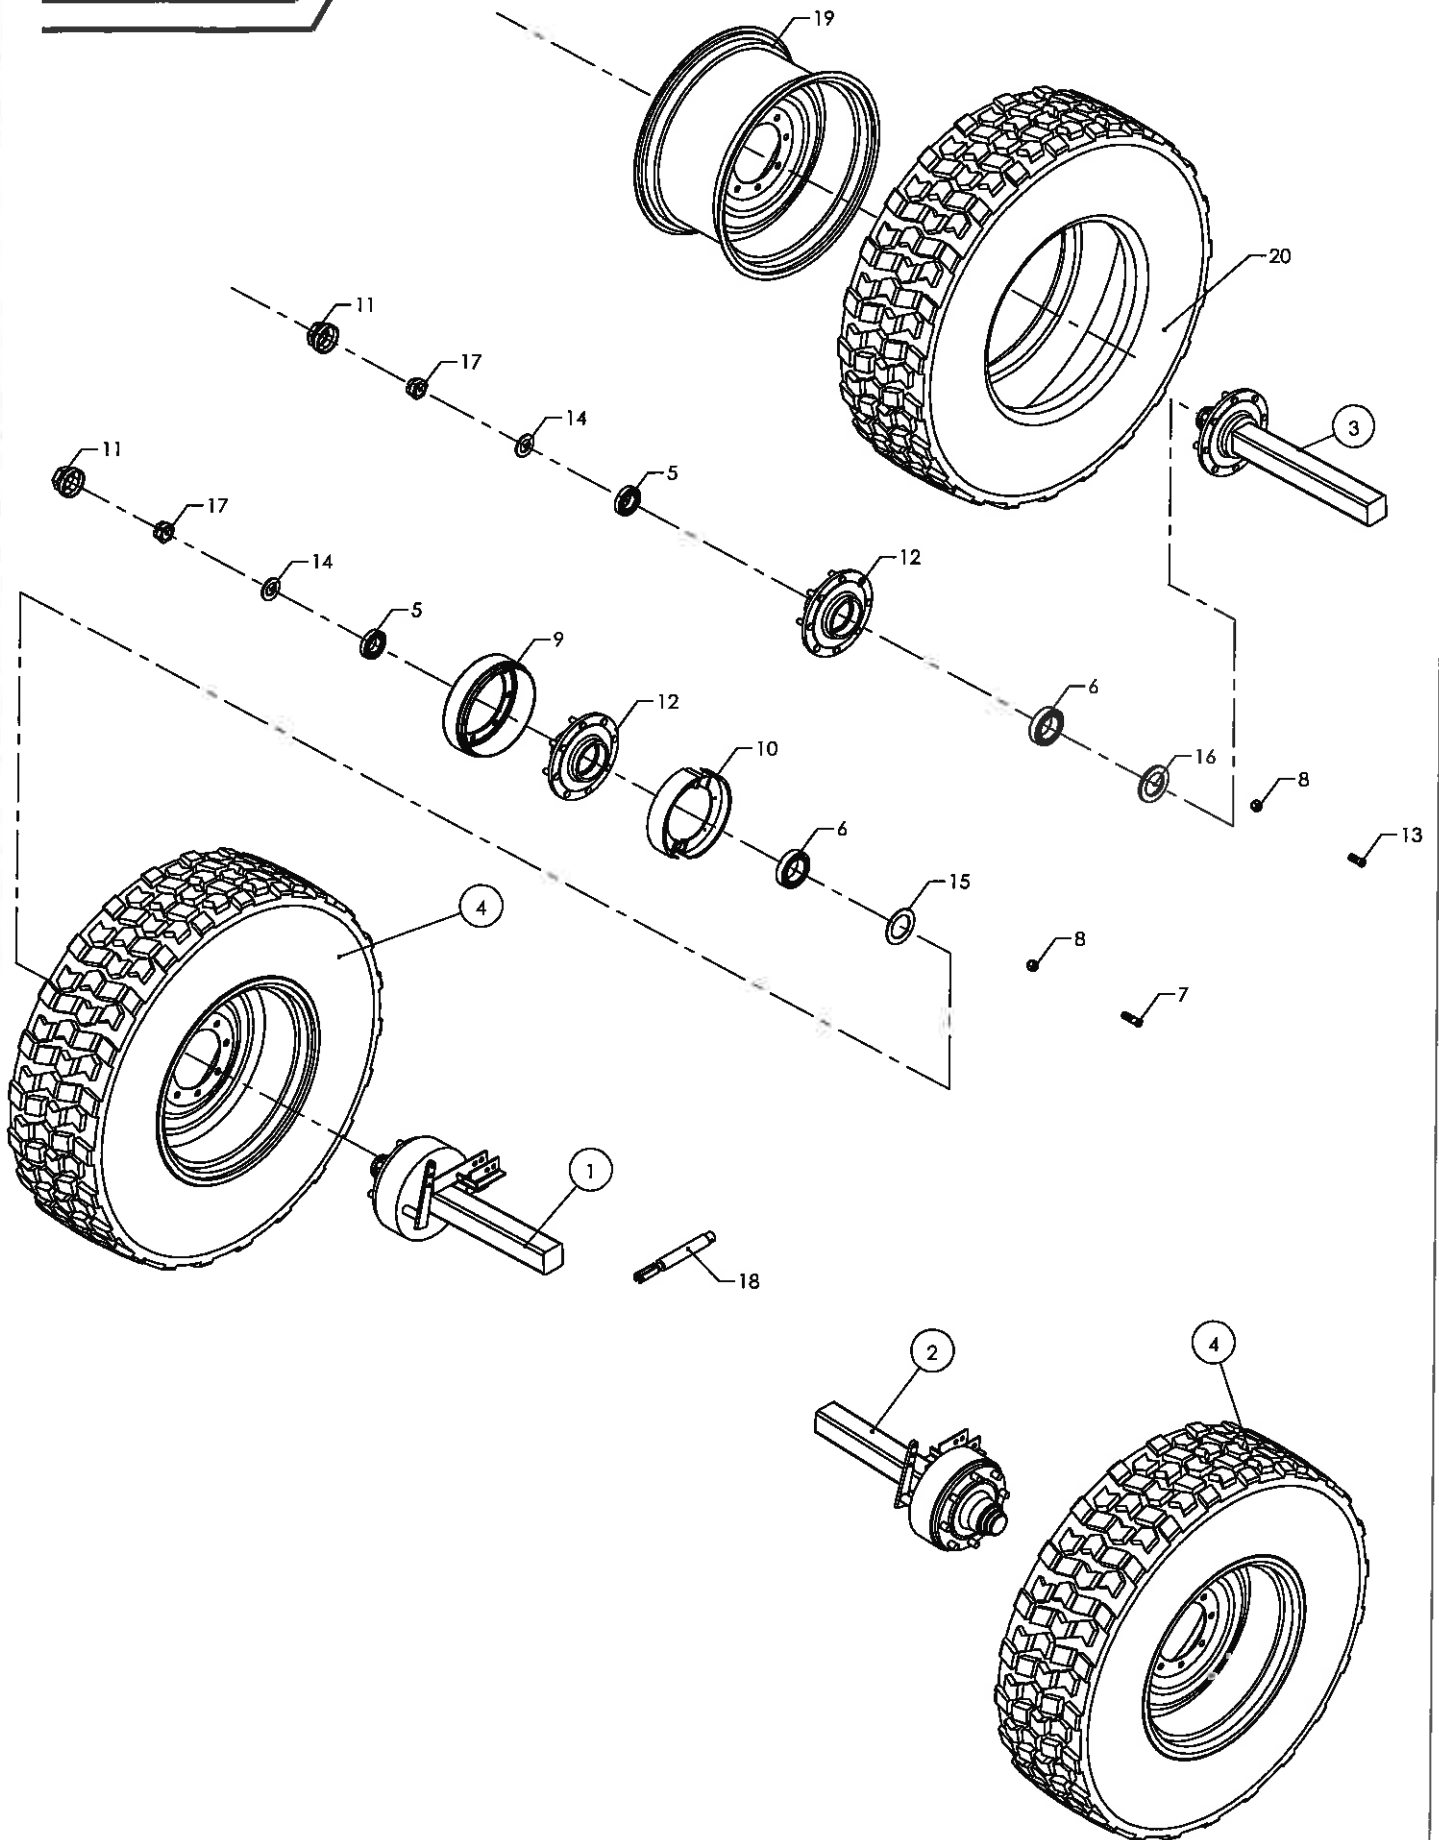

Hjul - Hjulaksler

Roerenser TR7

Pos	Bestil nr.	Benævnelse	Description	Bezeichnung	Bemærkning
1	16344511	Hjulaksel kpl.	Wheel axel cpl.	Radwelle kpl.	
2	16344512	Hjulaksel kpl.	Wheel axel cpl.	Radwelle kpl.	
3	16343253	Hjulaksel kpl.	Wheel axle cpl.	Radwelle kpl.	
4	800996	Hjul kpl.	Wheel cpl.	Rad kpl.	
5	500345	Konisk rulleleje	Taper roller bearing	Kegelrollenlager	32211
6	500338	Konisk rulleleje	Taper roller bearing	Kegelrollenlager	32017
7	800508	Hjulbolt	Bolt	Bolzen	M18x1,5x46/70
8	800509	Hjilmøtrik	Nut	Mutter	M18x1,5
9	800246	Bremsetromle	Brake drum	Bremsetrommel	
10	800243	Bremsebakesæt	Brake	Bremse	
11	800206	Navkapsel	Hub cap	Achskapsel	
12	800241	Navhus	Hub	Nabe	
13	800510	Hjulbolt	Bolt	Bolzen	M18x1,5x40/54
14	800269	Skive	Tightening plate	Dichtungsplatte	ø45xø80x5
15	800268	Fedtblink	Tightening plate	Dichtungsplatte	ø85xø129x4
16	800267	Stødring	Tightening plate	Dichtungsplatte	ø85xø130x10
17	800270	Kronemøtrik	Nut	Mutter	M45x2
18	800247	Bremsecylinder	Cylinder	Zylinder	ø30x110
19	800891	Fælg	Rim	Felge	W15Lx28
20	800890	Dæk	Tyre	Reifen	16.9R28