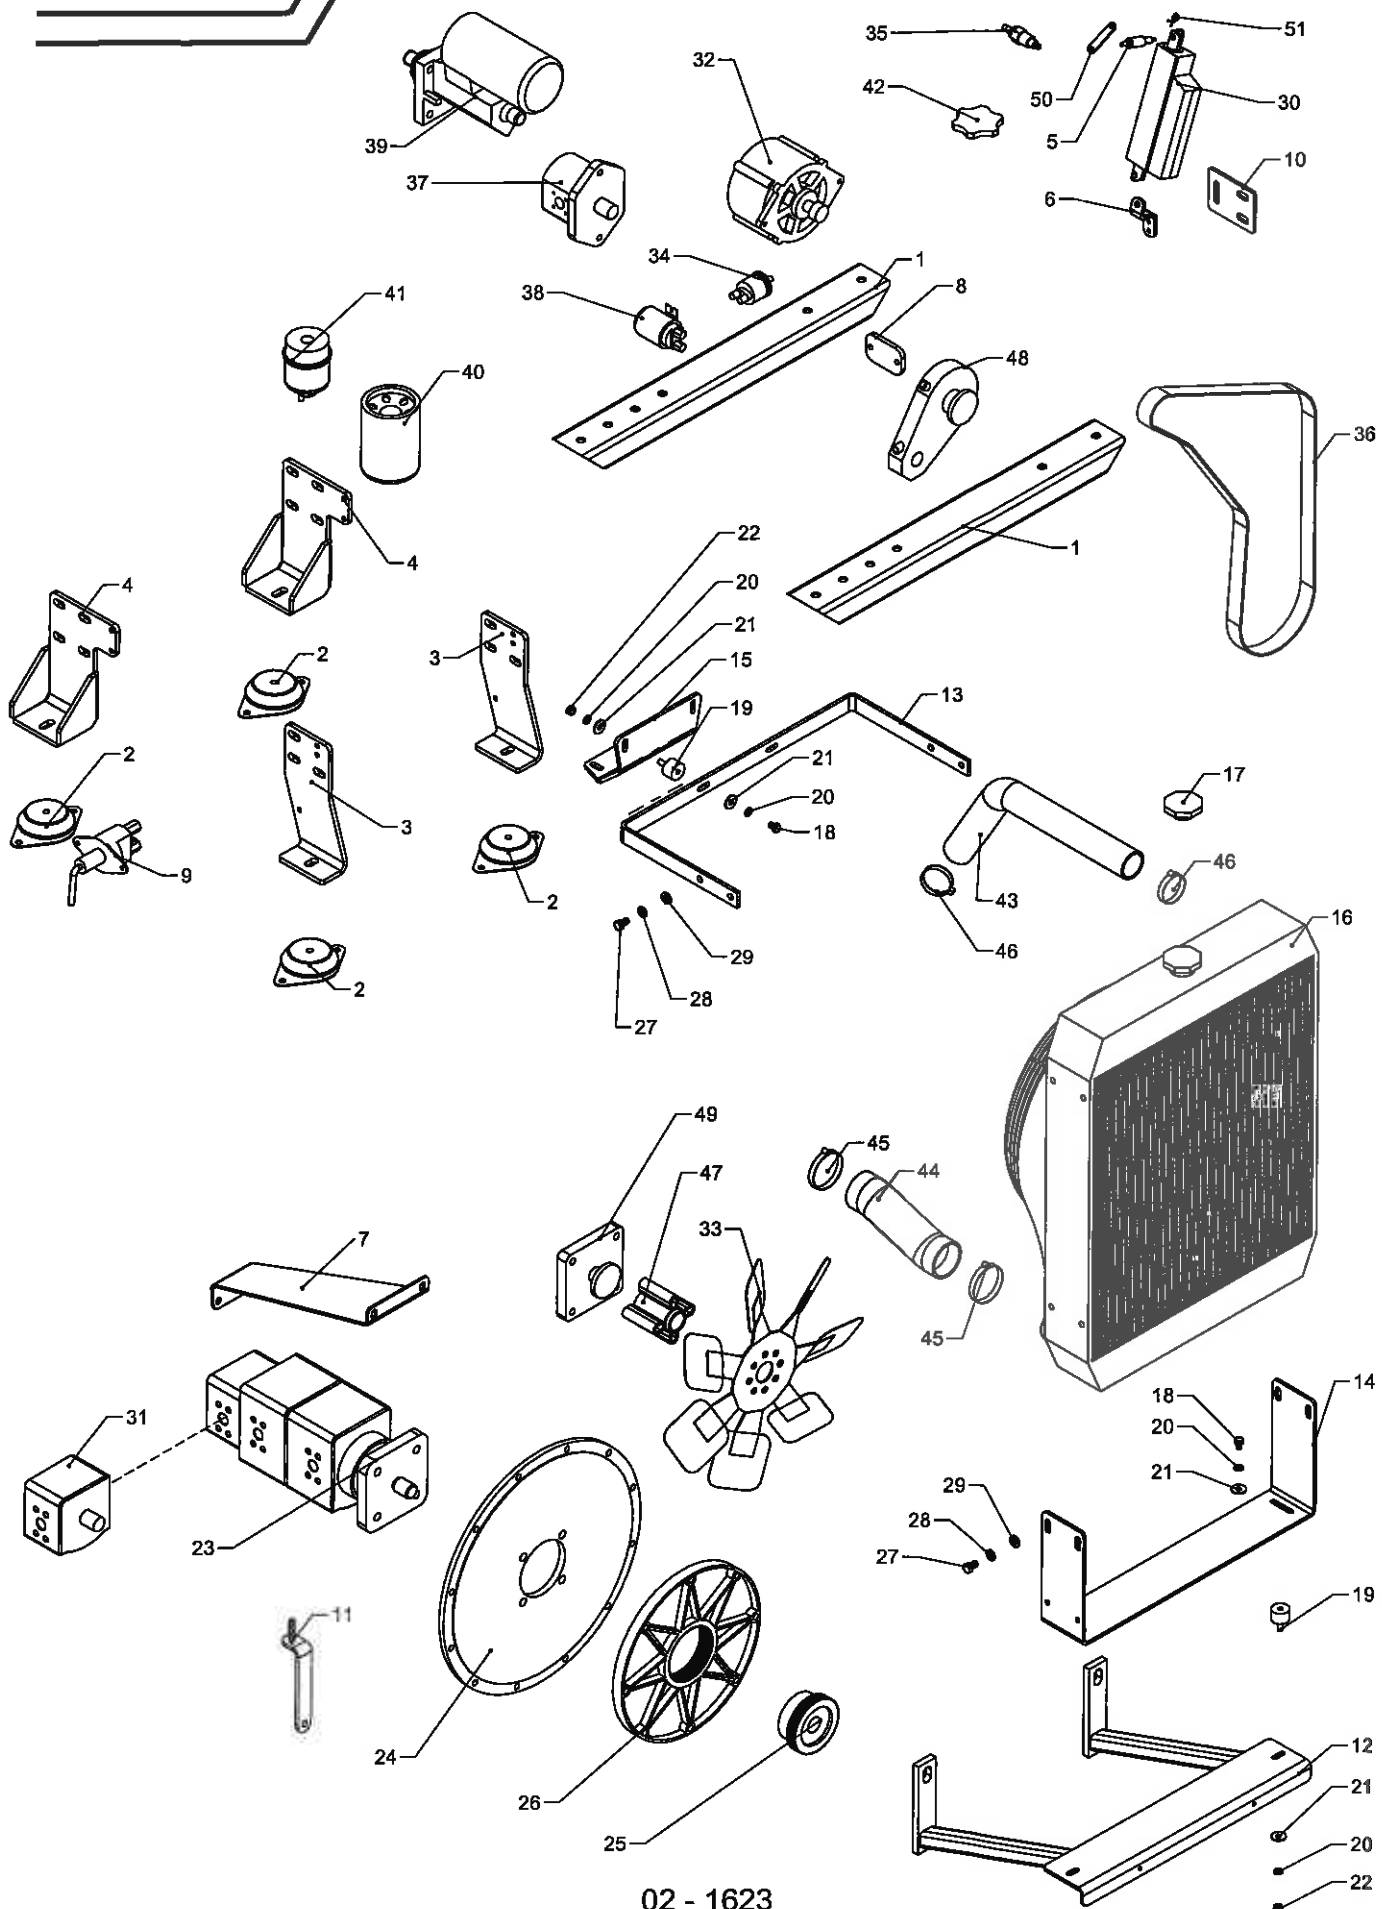

Motor

02 - 1623

Roerenser TR7

Pos	Bestil nr.	Benævnelse	Description	Bezeichnung	Bemærkning
1	16669390	Profil	Profil	Profil	
2	600417	Vibrationsdæmper	Rubber block	Gummiklotz	
3	16650060	Beslag	Fittings	Beschlag	
4	16667540	Beslag	Fittings	Beschlag	
5	16670200	Bolt	Bolt	Bolzen	
6	16670210	Plade	Plate	Platte	
7	16670310	Plade	Plate	Platte	
8	16673260	Lukkeplade	Plate	Platte	
9	862521	Hovedafbryder	Main switch	Hauptschalter	
10	16677360	Holder	Holder	Halter	
11	16678370	Holder	Holder	Halter	
12	39329170	Kølerophæng	Radiator suspension	Kühler beschlag	
13	39629110	Bøjle	Schackle	Bügel	
14	39329180	Plade	Plate	Platte	
15	39629120	Stiver	Strut	Abstützung	
16	850308	Køler	Radiator	Kühler	
17	850309	Prop	Plug	Propfen	
18	1923075	Stålsætskrue	Set screw	Setzschraube	M8x12
19	600416	Vibrationsdæmper	Rubber block	Gummiklotz	ø30x20
20	1930944	Fjederskive	Spring washer	Federscheibe	M8
21	1930904	Spændeskive	Washer	Scheibe	M8
22	1930727	Stålmøtrik	Nut	Mutter	M8
23	851230	Pumpe	Pump	Pumpe	KP30.38/30.34/20.25/D
24	850391	Koblingsflange	Coupling flange	Kupplungsflanschen	
25	850346	Koblingspumpe	Coupling	Kupplung	
26	850305	Nylonflange	Nylon flange	Nylon flanschen	
27	922101	Stålbolt	Bolt	Bolz	3/8"x16
28	1930945	Fjederskive	Washer	Scheibe	M10
29	1930905	Spændeskive	Washer	Scheibe	M10
30	862286	EI-aktivator	EI-aktivator	EI-aktivator	
31	850489	Pumpe-løs	Pump-loose	Pumpe-loose	20.25D
32	850301	Generator	Generator	Generator	
33	850485	Ventilatorvinge	Ventilator wing	Ventilator Flügel	
34	850315	Olietryks indikator	Oil pressure indicator	Öldruck indikator	
35	850314	Temperatur føler	Temperature detector	Temperatur Fühler	
36	850304	Kilerem	V-belt	Keilriemen	
37	851314	Pumpe	Pump	Pumpe	
38	862372	Startrelæ	Relay	Relais	
39	850484	Starter	Starter	Starter	
40	850284	Oliefilter	Oil-filter	Öl-filter	
41	850283	Brændstoffilter	Fuel filter	Brennstoffilter	
42	850303	Prop	Plug	Propfen	
43	850310	Kølerslange	Hose	Schlauch	Retur
44	850311	Kølerslange	Hose	Schlauch	Tryk
45	850298	Spændebånd	Clamp	Spannbügel	
46	850278	Spænebånd	Clamp	Spannbügel	
47	850486	Ventilatorbøsning	Ventilator bushing	Ventilator Buchse	
48	850487	Vandpumpe	Water pump	Wasserpumpe	
49	850488	Afstandsflange	Flange	Flanschen	
50	850374	Reguleringsarm	Lever	Hebel	
51	850375	Fjeder	Spring	Feder