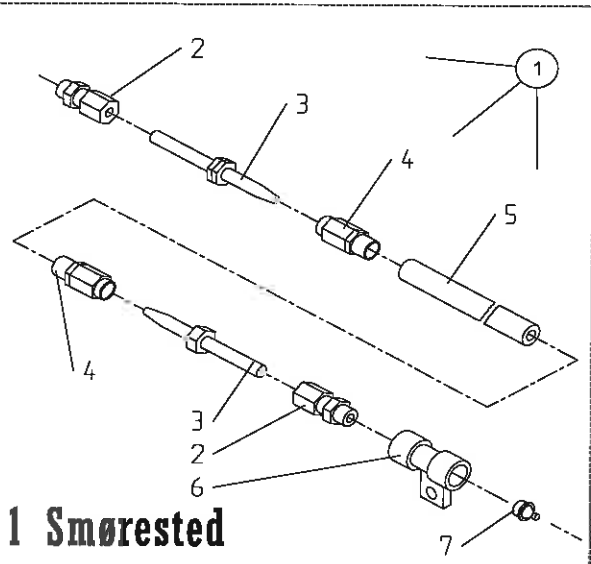

Centralsmøring

Stålrør 4 mm

Plastrør 4 mm

Trykslange 8 mm

1 Smørested

Roerenser TR7

Pos	Bestil nr.	Benævnelse	Description	Bezeichnung	Bemærkning
1	705000	1 Smørested Kpl.	1 Schmierstellen Cpl.		Pos. 1-7
2	705025	Tilslutning	Adapters	Anschlußstücke	1/8"-Ø6
3	705003	Rørstuts	Tube Stub	Rohrstutzen	
4	705002	Omløber	Sleeve	Schraubhülse	
5	705001	Tryksslange	High-Pressure Hose	Hochdruckschlauch	
6	705026	Holder	Holder	Rohrverbinder	
7	501802	Smørenippel	Grease Fitting	Schmiernippel	1/8" Rg
8	705048	Samlesæt Kpl.	Verschraubungen Cpl.	Verbinder Kpl.	Pos. 3,4,9
9	705027	Samler	Verschraubungen	Verbinder	
10	705028	Vinkel	Elbow	Winkel	1/8"-Ø6
11	705005	Rørstuts	Tube Stub	Rohrstutzen	
12	705004	Tryksslange Med Fedt	High-Pressure Hose Filled With Grease	Hochdruckschlauch Mit Fett	
13	705015	Vinkel	Elbow	Winkel	1/8"-Ø4
14	705011	Tilslutning	Adapters	Anschlußstücke	1/8"-Ø4-Ø6
15	705010	Skærring Til Stålrør	Ring	Ring	
16	705009	Omløber Til Stålrør	Unions	Überwurfschauben	
17	705036	Stålrør	Pipe	Rohr	Ø4
18	705046	Samlesæt Kpl.	Verschraubungen Cpl.	Verbinder Kpl.	Pos. 19,20
19	705008	Indsats Til Plastrør	Reinforcing Sockets	Einsteckhülsen	
20	705029	Samler	Verschraubungen	Verbinder	
21	705007	Skærring Til Plastrør	Ring	Ring	
22	705006	Omløber Til Plastrør	Unions	Überwurfschauben	
23	705021	Plastrør	Hose	Schlauch	Ø4
24	705012	Tilslutning	Adapters	Anschlußstücke	M10-Ø4
25	705030	Tilslutning	Adapters	Anschlußstücke	M10-Ø6
26	705031	Vinkel	Elbow	Winkel	M10-Ø6
27	705032	Tilslutning	Adapters	Anschlußstücke	
28	705033	Skive	Washer	Scheibe	
29	705034	Doserstempel	Pump Elements	Pumpenelemente	2,5cm ³ /Min
30	705017	Doserstempel	Pump Elements	Pumpenelemente	1,8cm ³ /Min
31	705018	Doserstempel	Pump Elements	Pumpenelemente	0,8cm ³ /Min
32	705035	Pumpe	Pumps	Pumpen	24v
33	705016	Pumpe	Pumps	Pumpen	12v