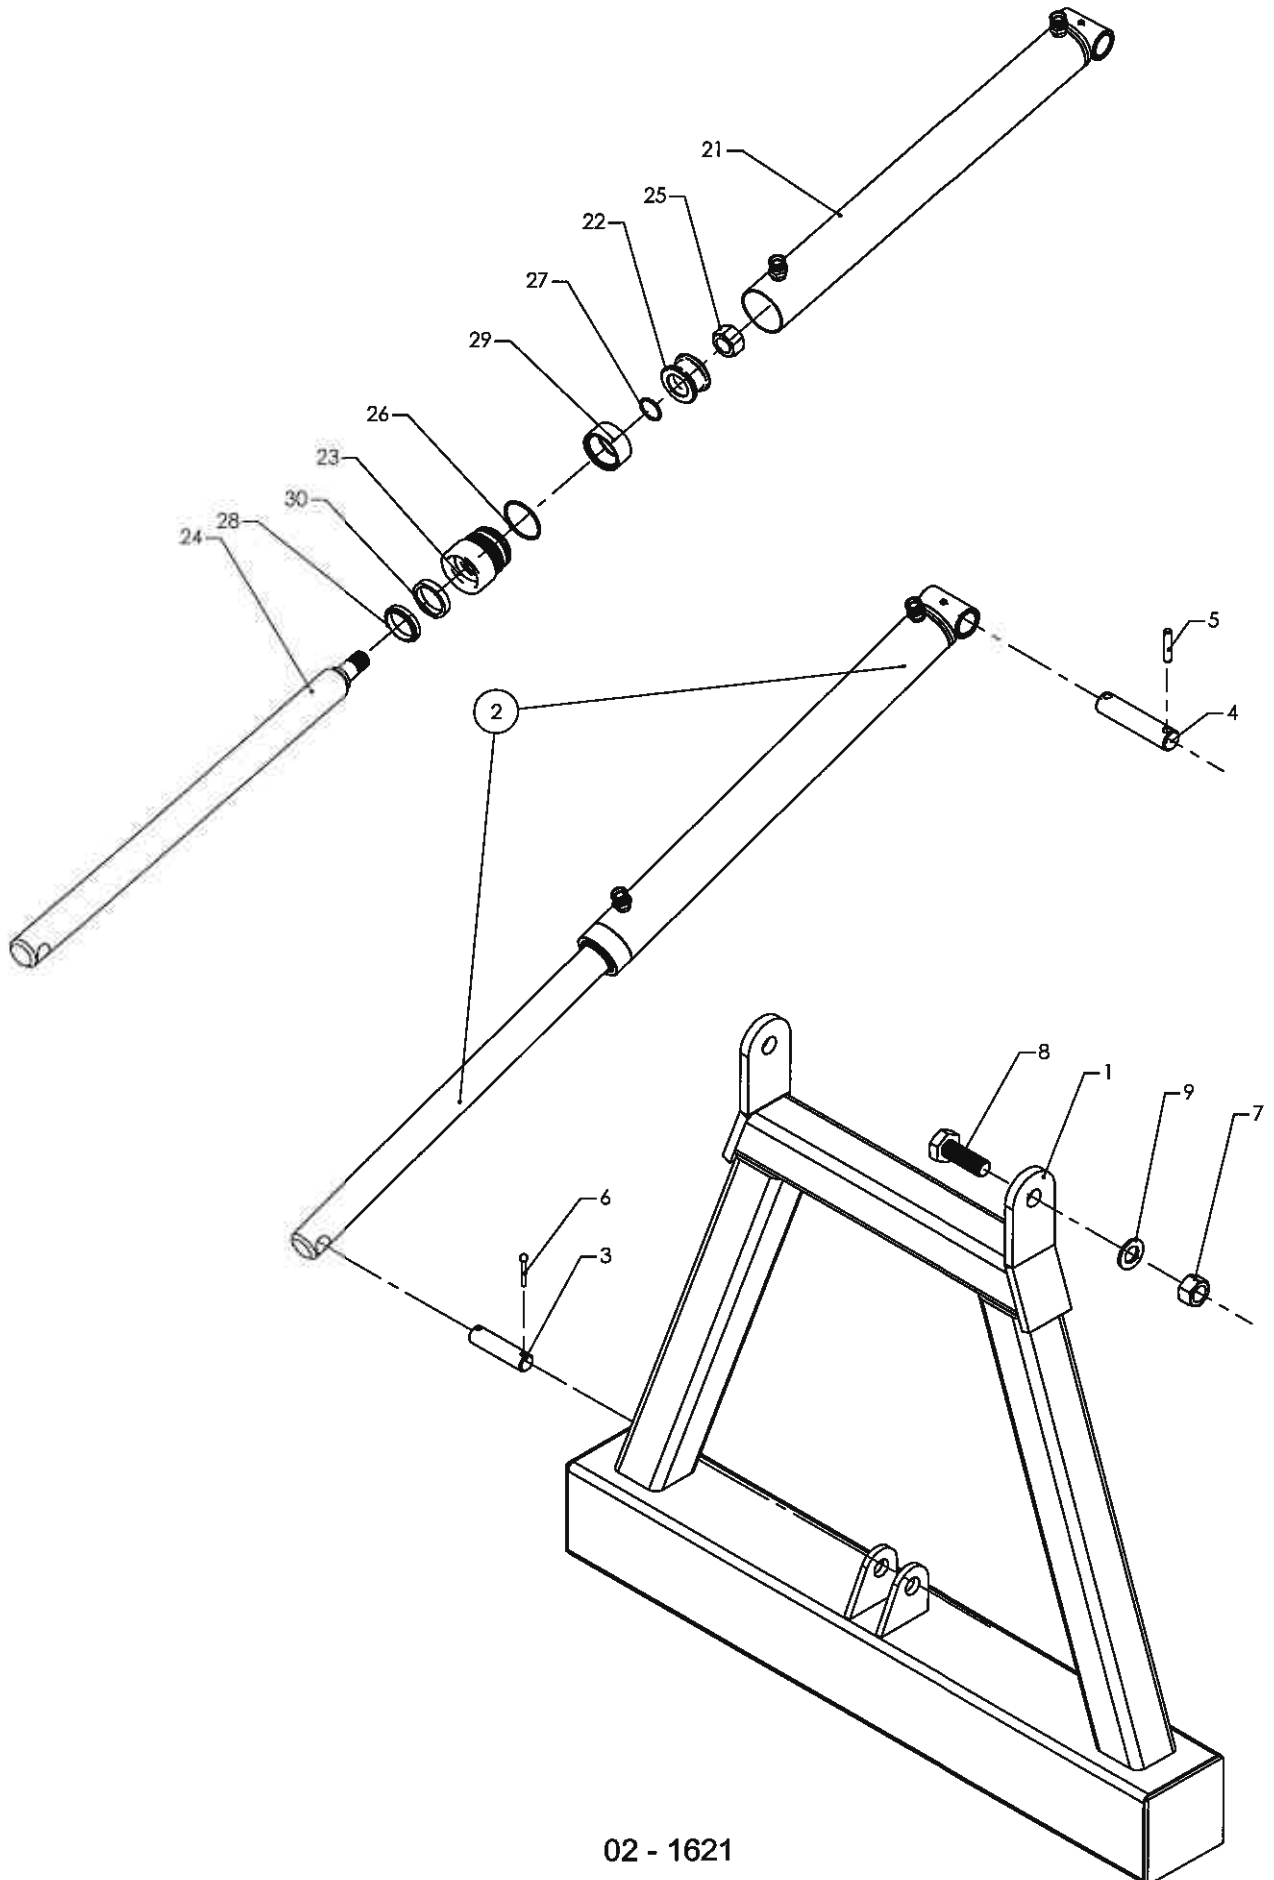

Forreste støtteben

Roerenser TR7

Pos	Bestil nr.	Benævnelse	Description	Bezeichnung	Bemærkning
1	16343160	Støtteben	Stay leg	Fussstützen	
2	16342740	Cylinder	Cylinder	Zylinder	
3	63409540	Splitbolt	Bolt	Bolzen	
4	25438352	Tap	Pin	Zapf	
5	911674	Rørstift	Roller pin	Stift	ø10x50
6	910766	Split	Split	Splint	ø5x50
7	1930810	Låsemøtrik	Nut	Mutter	M24
8	1923246	Stålsætskrue	Screw	Schraube	M24x70
9	1930912	Spændeskive	Washer	Scheibe	M24