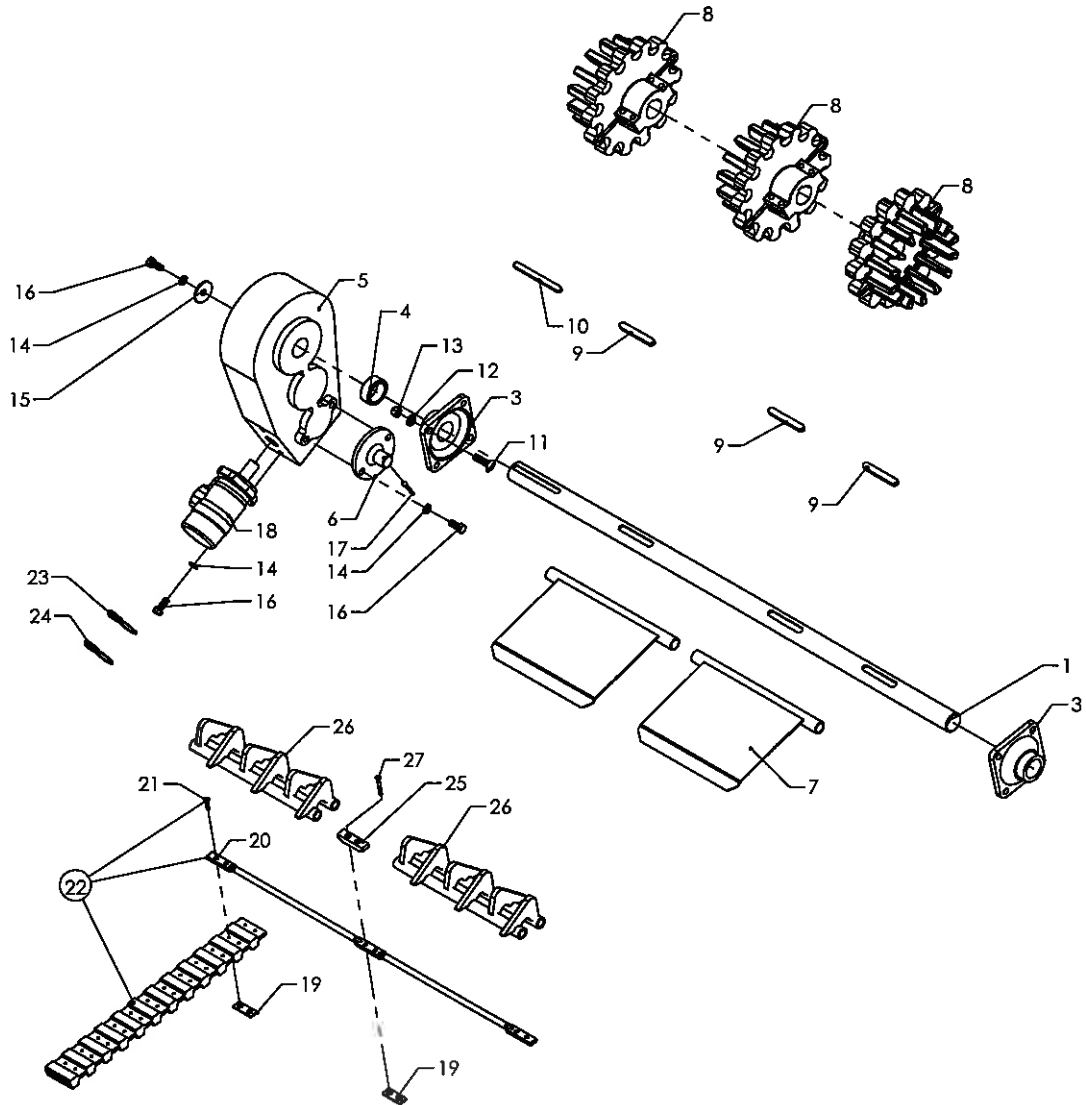

Transmission og kæde i tank

Roerenser TR7

Pos	Bestil nr.	Benævnelse	Description	Bezeichnung	Bemærkning
1	16669520	Aksel	Shaft	Welle	
3	500965	Flangeleje	Bearing	Lager	PCJ-45
4	16673080	Bøsning	Bush	Buchse	
5	851466	Gear	Gear	Getriebe	
6	16342660	Momenttap	Rod	Stange	
7	16668050	Medbringer venstre	Catcher left	Mitnehmer links	
8	16341500	Trækhjul	Chain wheel	Kettenrad	
9	931433	Pasfeder	Tongue	Passfeder	A14x9x100
10	931415	Pasfeder	Tongue	Passfeder	A12x8x140
11	1904279	Stålplovbolt	Bolt	Bolzen	M12x40
12	1930907	Spændeskive	Washer	Scheibe	M12
13	1930805	Låsemøtrik	Nut	Mutter	M12
14	1930947	Fjederskive	Spring washer	Federscheibe	M12
15	26483530	Skive	Washer	Scheibe	
16	1902304	Stålbolt	Bolt	Bolz	M12x30
17	910766	Split	Split	Splint	ø5x50
18	851002	Oliemotor	Oilmotor	Ölmotor	OMP-80 ø25
19	503735	Gevindplade	Plate	Platte	
20	503736	Stang	Rod iron	Stange	
21	1905620	Unbracoskrue	Screw	Schraube	MK6x25
22	503606	Bundkæde kpl	Belt cpl.	Band kpl.	
23	851091	Pakningssæt m/dræn	Gasket	Packung	OMP ø25
24	851087	Pakningssæt u/dræn	Gasket	Packung	OMP ø25
25	16682100	Afstandsstykke	Distance part	Abstandhülse	
26	16682050	Medbringer	Catcher	Mitnehmer	
27	1905624	Unbracoskrue	Screw	Schraube	MK6x45