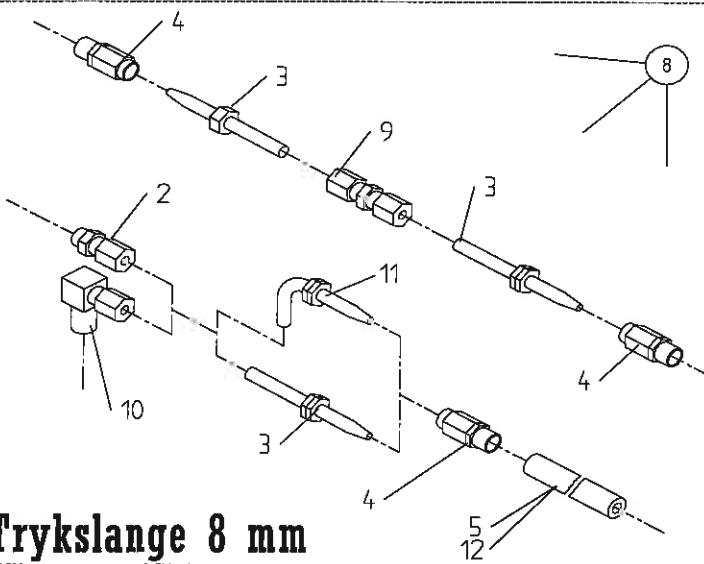

Stålrør 4 mm

Plastrør 4 mm

1 Smørested

Trykslange 8 mm