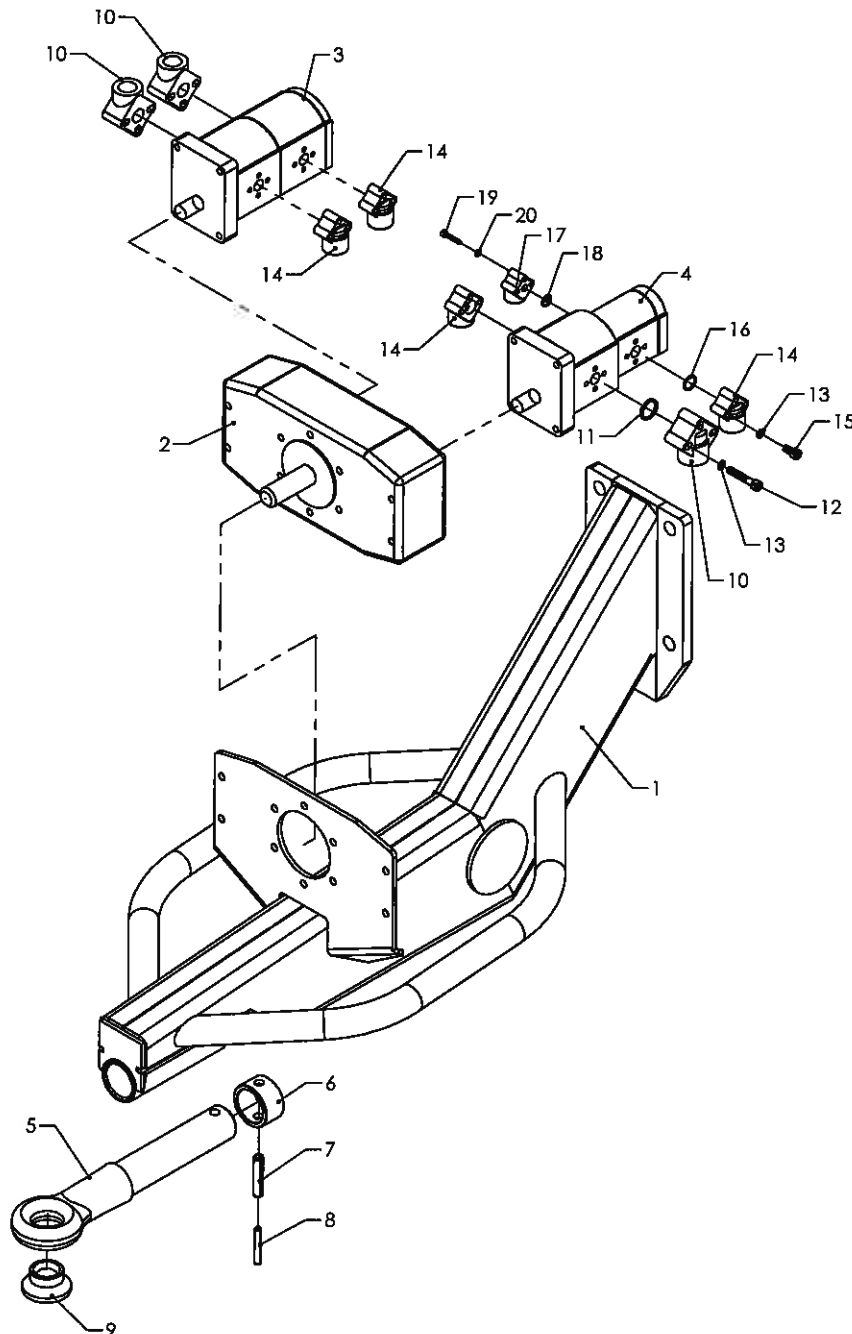

OBS

ved PTO-træk er el-systemet 12 V
- se siderne: 02-1628 og 02-1630 og 02-1631

Roerenser TR7

Pos	Bestil nr.	Benævnelse	Description	Bezeichnung	Bemærkning
1	16344420	Trækbom til transmission	Suspension rod	Schleppenstang	
2	13776011	Speed-up gear	Gear	Getriebe	1:2,5
3	851226	Pumpe	Twinpump	Dobbelpumpe	Polaris 34/34d
4	851229	Pumpe	Twinpump	Dobbelpumpe	Kp30.38/20.25
5	670356	Prodsøje	Suspension rod	Schleppenstang	
6	670455	Ring for prodsøje	Ring	Ring	
7	14583400	Rørspændstift	Roller pin	Rohrsicherung	
8	911678	Rørstift	Roller pin	Stift	ø10x70
9	670361	Prodsøjeindlæg	Hitch eye insert	Zugoesen-einsatz	
10	851254	Flange	Flanged	Flanchen	1" Rp 3/100
11	700428	O-ring	O-ring	O-Ring	ø29,75x3,53
12	1905556	Unbrakoskrue	Bolt	Bolzen	MC10x60
13	1930944	Fjederskive	Spring washer	Federscheibe	M8
14	851255	Flange	Flanged	Flanchen	3/4" Rp 2/34
15	1905548	Unbrakoskrue	Screw	Schraube	MC10x20
16	700429	O-ring	O-ring	O-Ring	ø22x2,62
17	851256	Flange	Flanged	Flanchen	1/2" Rp 1/12
18	700410	O-ring	O-ring	O-Ring	ø15,54x2,62
19	1905522	Unbrakoskrue	Screw	Schraube	MC6x35
20	1930943	Fjederskive	Washer	Scheibe	M6