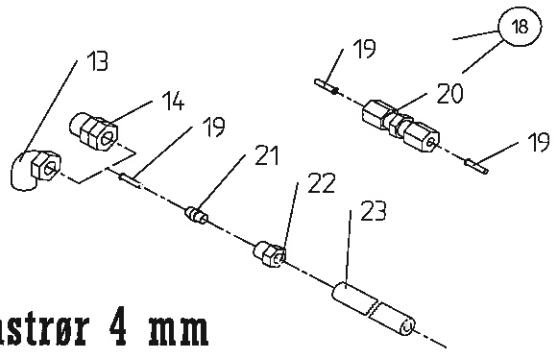

Plastrør 4 mm