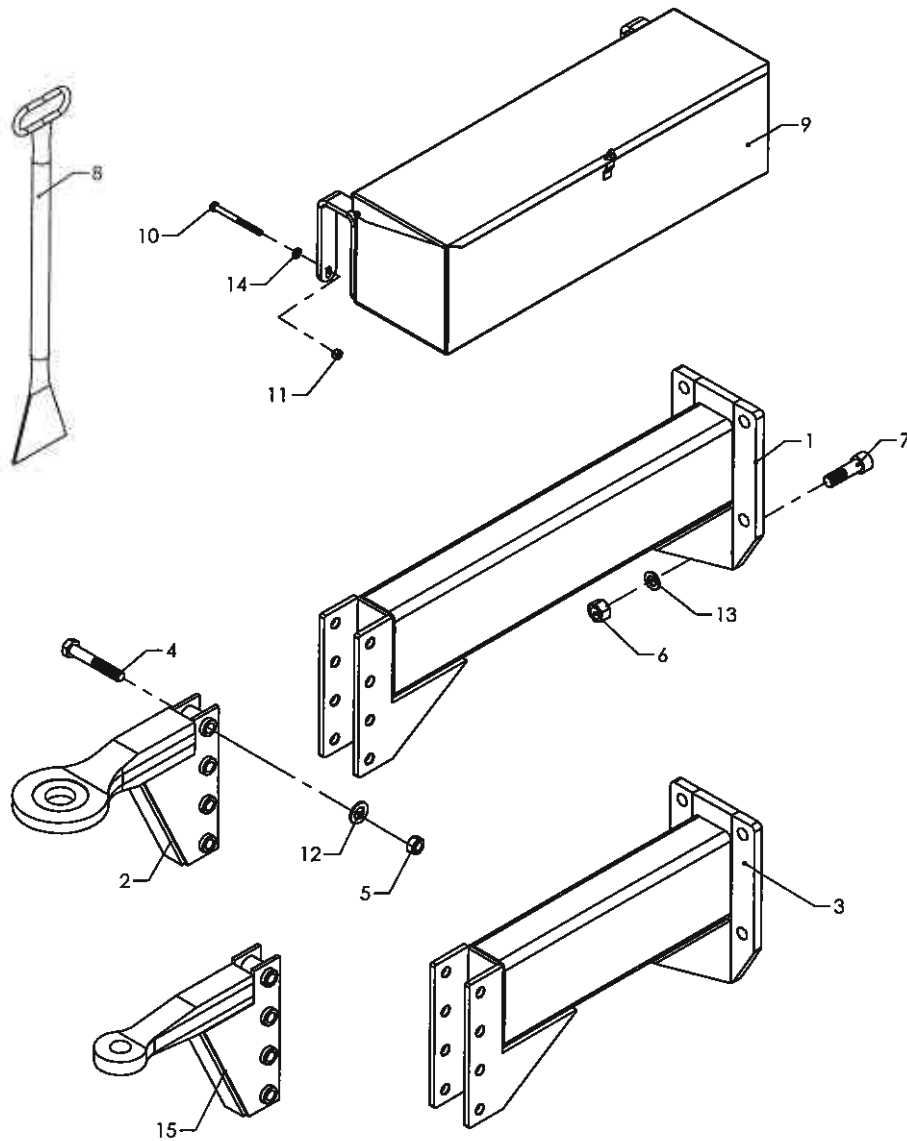

Trækbom

Roerenser TR7

Pos	Bestil nr.	Benævnelse	Description	Bezeichnung	Bemærkning
1	16343152	Trækbom lang	Suspension rod	Schleppenstang	988mm
2	39615660	VBG trækøje	VBG suspension rod	VBG schleppenstang	ø50
3	16343151	Trækbom kort	Suspension rod	Schleppenstang	688mm
4	1922741	Stålbolt	Bolt	Bolzen	M20x130
5	1930809	Låsemøtrik	Nut	Mutter	M20
6	1930810	Låsemøtrik	Nut	Mutter	M24
7	1905606	Unbracoskrue	Bolt	Bolzen	MC24x80
8	16653260	Rensespade	Cleaning spade	Reinigungspate	
9	39215000	Værktøjskasse	Spare parts box	Ersatzteilkasten	
10	1920220	Stålbolt	Bolt	Bolzen	M10x120
11	1930803	Låsemøtrik	Nut	Mutter	M10
12	1930912	Spændeskive	Washer	Scheibe	M24
13	1930910	Spændeskive	Washer	Scheibe	M20
14	1930905	Spændeskive	Washer	Scheibe	M10
15	15615661	Trækøje	Suspension rod	Schleppenstang	ø40