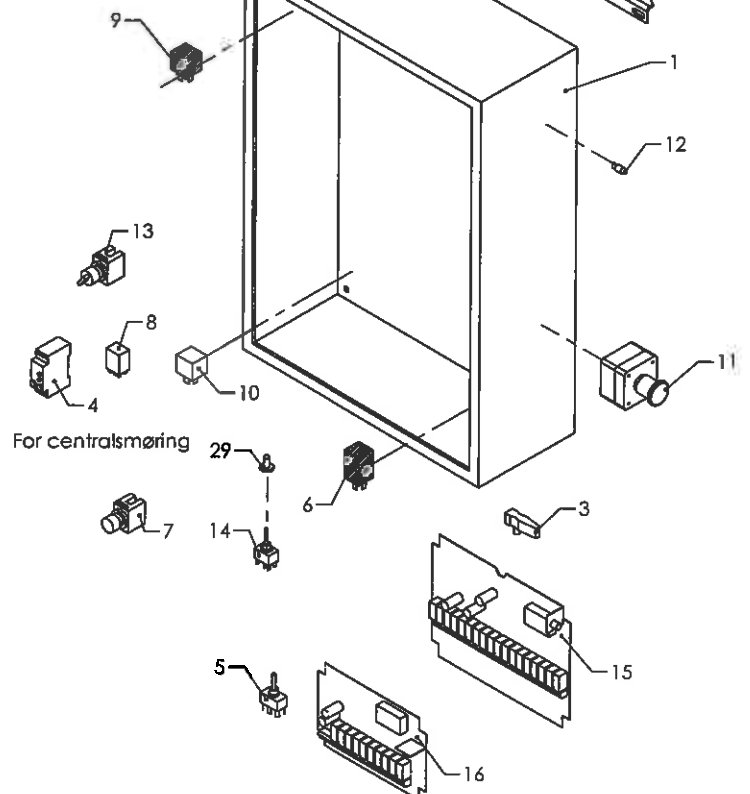

El - betjening

Bagerste box

Specielle dele
for 12V el-system

Forreste box

Roerenser TR7

Pos	Bestil nr.	Benævnelse	Description	Bezeichnung	Bemærkning
1	862409	EI-skab	EI-cabinet	EI-kasten	
2	16671670	Antennebeslag	Aerial suspension	Antenne Beschlag	
3	862410	Håndtag	Handle	Handgriff	
4	862042	Timer	Timer	Timer	
5	861726	Vippekontakt	Tilting switch	Kontakt	2xfjeder
6	862535	Relæ/startspærre	Relay	Relais	24V
7	861846	Trykknop	Knop	Knopf	
8	862380	Relæ	Relay	Relais	RH2B-UL
9	862080	Relæ/omskifter	Relay/reverse	Relais/Umschalter	24V m/diode
10	862520	Relæ/slave	Relay	Relais	24V-70A mini
11	862405	Nødstop	Shutdown	Stopp	
12	861166	Pære grøn	Bulb green	Birne grün	24V/3W
13	861840	Vrideknop	Knop	Knopf	P9MSLDOR
14	862368	Vippeafbryder	Toggle switch	Wippenschalter	2xlås
15	862710	Print	Print	Print	
16	862719	Print	Print	Print	
17	16653210	Holder	Holder	Halter	
18	862720	Sender grøn	Transmitter green	Sender grün	
19	862721	Sender gul	Transmitter yellow	Sender gelb	
20	862706	Holder incl. ledning	Suspension	Beschlag	
21	862704	Clips	Holder	Halter	
22	862723	Antenne kpl.	Aerial cpl.	Antenne kpl.	
23	862700	Antennepisk	Aerial loose	Antenne Teil	
24	862711	Batteri	Battery	Batterie	
25	862708	Omformer	Converter	Umformer	24V-12V
26	862707	Lader	Charger	Lader	220V-12V
27	861439	Timer	Timer	Timer	
28	862705	Nøgle	Key	Schlüssel	
29	862167	Gummihætte	Rubber cap	Gummikappe	
30	16671660	Beslag	Suspension	Beschlag	
31	861168	Pære grøn	Bulb green	Birne grün	12V/3W
32	862071	Relæ/slave	Relay	Relais	12V-70A mini
33	862373	Relæ	Relay	Relais	RH2B-UL 12V
34	862070	Relæ/omskifter	Relay/reverse	Relais/Umschalter	12V m/diode