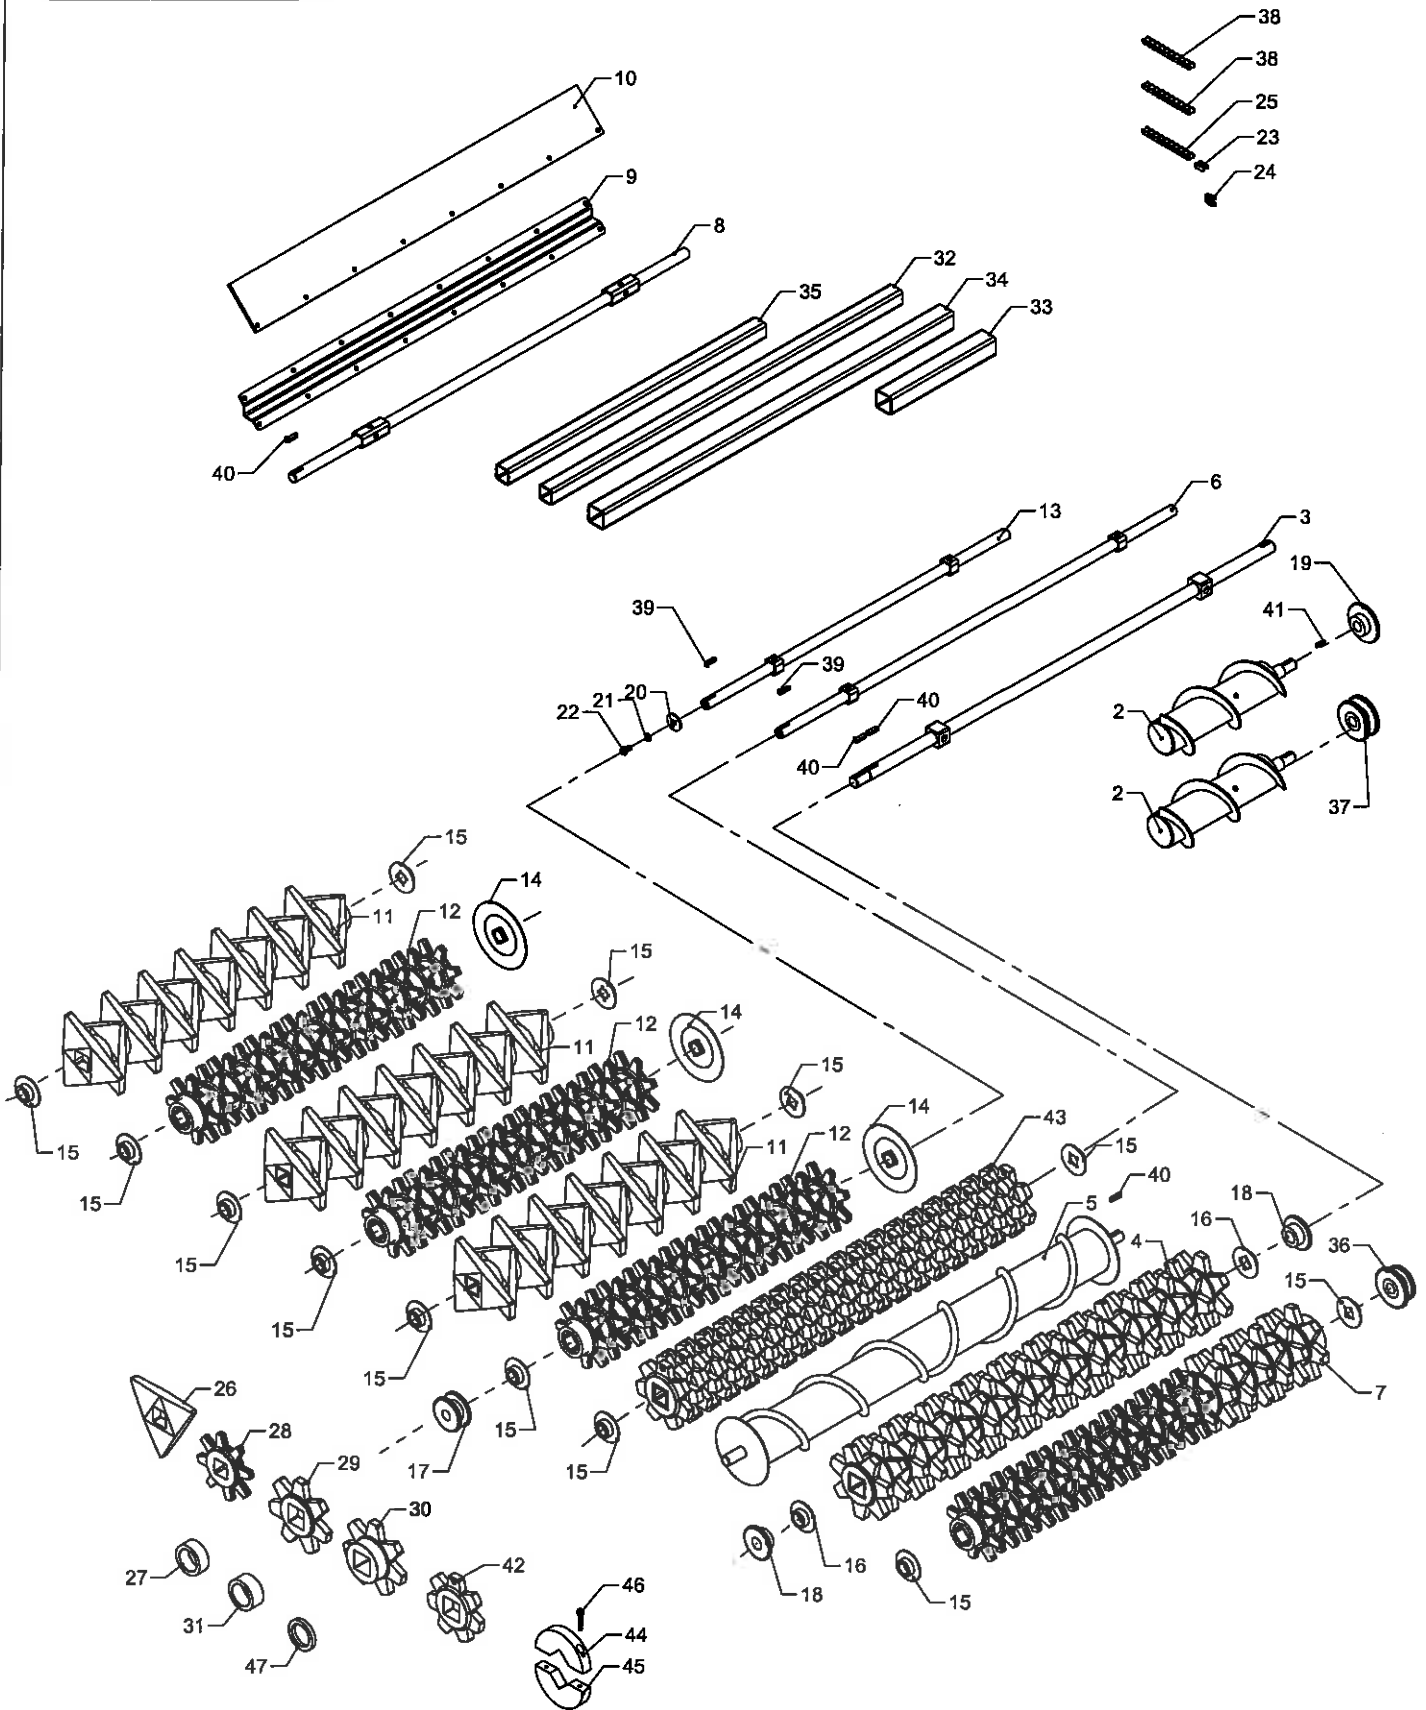

Gummivalsebord, bagerste - valser

Roerenser TR7

Pos	Bestil nr.	Benævnelse	Description	Bezeichnung	Bemærkning
2	16343260	Valse	Roller	Walze	
3	16673170	Aksel	Shaft	Welle	1589 mm.
4	16343650	Gummivalse kpl.	Rubber roller cpl.	Gummiwalze kpl.	
5	16216510	Valse	Roller	Walze	
6	16662990	Aksel	Shaft	Welle	1500 mm.
7	16216360	Gummivalse kpl.	Rubber roller cpl.	Gummiwalze kpl.	
8	16673120	Aksel	Shaft	Welle	1500 mm.
9	16673110	Skinne	Rail	Schiene	
10	16673100	Gummiplade	Rubber plate	Gummiplatten	
11	16216370	Gummivalse kpl.	Rubber roller cpl.	Gummiwalze kpl.	
12	16216350	Gummivalse kpl.	Rubber roller cpl.	Gummiwalze kpl.	
13	16652883	Aksel	Shaft	Welle	1145 mm.
14	16678220	Skive	Washer	Scheibe	
15	39620890	Bøsning	Bushing	Buchse	
16	15654160	Skive	Washer	Scheibe	
17	39617000	Kædehjul	Chain wheel	Kettenrad	2x15 tdr.
18	28621660	Kædehjul	Chain wheel	Kettenrad	15 tdr.
19	92496220	Kædehjul	Chain wheel	Kettenrad	18 tdr.
20	26483530	Skive	Washer	Scheibe	
21	1930947	Fjederskive	Spring washer	Federscheibe	M12
22	1923151	Sætskrue	Screw	Schraube	M12x20
23	503004	Samleled	Joint link	Sammelglied	3/4" svær
24	503005	Forkrøbbet led	Joint link	Sammelglied	3/4" svær
25	503007	Rullekæde	Chain	Kette	3/4"x36 led
26	39215160	Trekant	Triangle roller	Dreieick Rollen	
27	39620922	Afstandsskive	Bush	Busche	35 mm.
28	26210460	Gummiskive	Rubber wheel	Gummi Scheibe	
29	16344480	Gummirenserrulle	Rubber cleaning roller	Gummienschlammrollen	
30	28215780	Gummirenserrulle	Rubber cleaning roller	Gummienschlammrollen	
31	39620921	Afstandsskive	Bush	Busche	40 mm.
32	16673210	Profil	Profile	Profil	1332 mm.
33	16676870	Profil	Profile	Profil	
34	16662980	Profil	Profile	Profil	1332 mm.
35	16662970	Profil	Profile	Profil	980 mm.
36	39622093	Kædehjul	Chain wheel	Kettenrad	15/18 tdr.
37	16678390	Kædehjul	Chain wheel	Kettenrad	2x18 tdr.
38	503095	Rullekæde	Chain	Kette	3/4"x33 led
39	931366	Passfeder	Tongue	Passfeder	A8x7x40
40	931384	Passfeder	Tongue	Passfeder	A10x8x40
41	931364	Passfeder	Tongue	Passfeder	A8x7x30
42	16344520	Gummiskive	Rubber washer	Gummi Scheibe	
43	16343770	Gummivalse kpl.	Rubber roller cpl.	Gummiwalze kpl.	
44	16671600	Attrap	Washer	Scheibe	
45	16671630	Attrap	Washer	Scheibe	
46	1905555	Unbrakoskrue	Bolt	Bolzen	MC10x55
47	16684210	Afstandsboøsning	Distance bush	Abstandsbusche