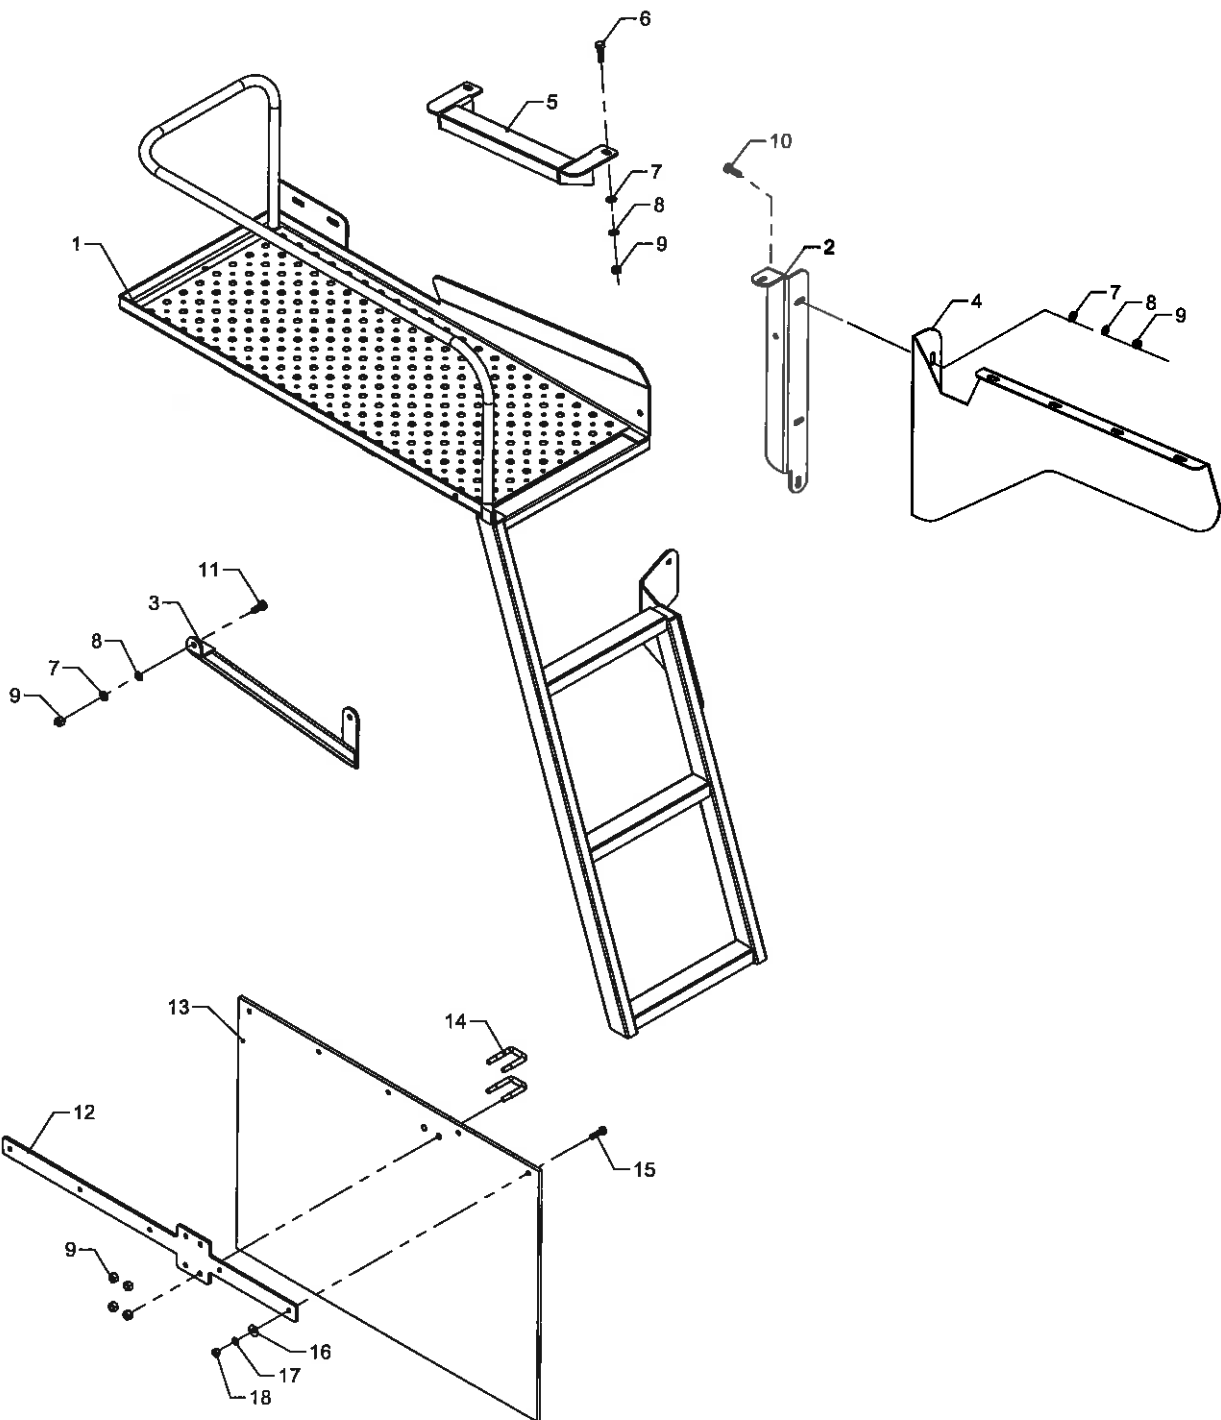

Stige - trin

Roerenser TR7

Pos	Bestil nr.	Benævnelse	Description	Bezeichnung	Bemærkning
1	16342930	Stige	Ladder	Leiter	
2	16666940	Støtteben	Suspension	Beschlag	
3	16668580	Holder	Holder	Halter	
4	16673070	Skærm	Protective sheet	Schirm	
5	16671590	Trin	Step	Leiter	
6	1923105	Stålsætskrue	Bolt	Bolzen	M10x35
7	1930905	Spændeskive	Washer	Scheibe	M10
8	1930945	Fjederskive	Washer	Scheibe	M10
9	1930728	Stålmøtrik	Nut	Mutter	M10
10	1923104	Stålsætskrue	Screw	Schraube	M10x30
11	1923103	Stålsætskrue	Screw	Schraube	M10x25
12	16681890	Skinne	Rail	Schiene	
13	16681900	Gummiskærm	Rubber shield	Gummi schirm	
14	90414350	Bøjle	Schackle	Bügel	
15	1923079	Stålsætskrue	Screw	Schraube	M8x30
16	1930904	Spændeskive	Washer	Scheibe	M8
17	1930944	Fjederskive	Spring washer	Federscheibe	M8
18	1930727	Stålmøtrik	Nut	Mutter	M8