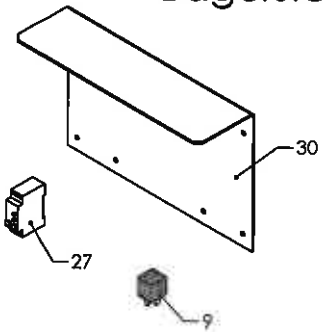

Bagerste box