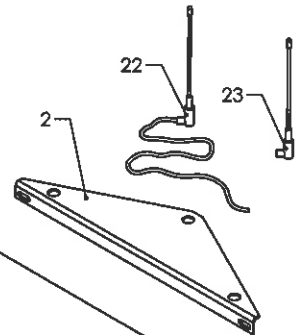

Forreste box