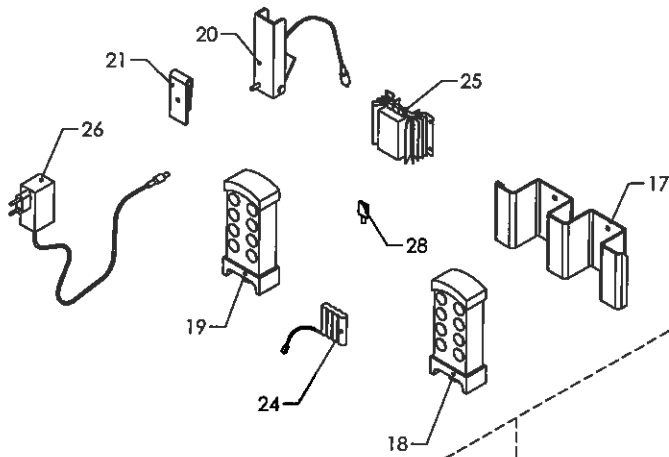

El - betjening