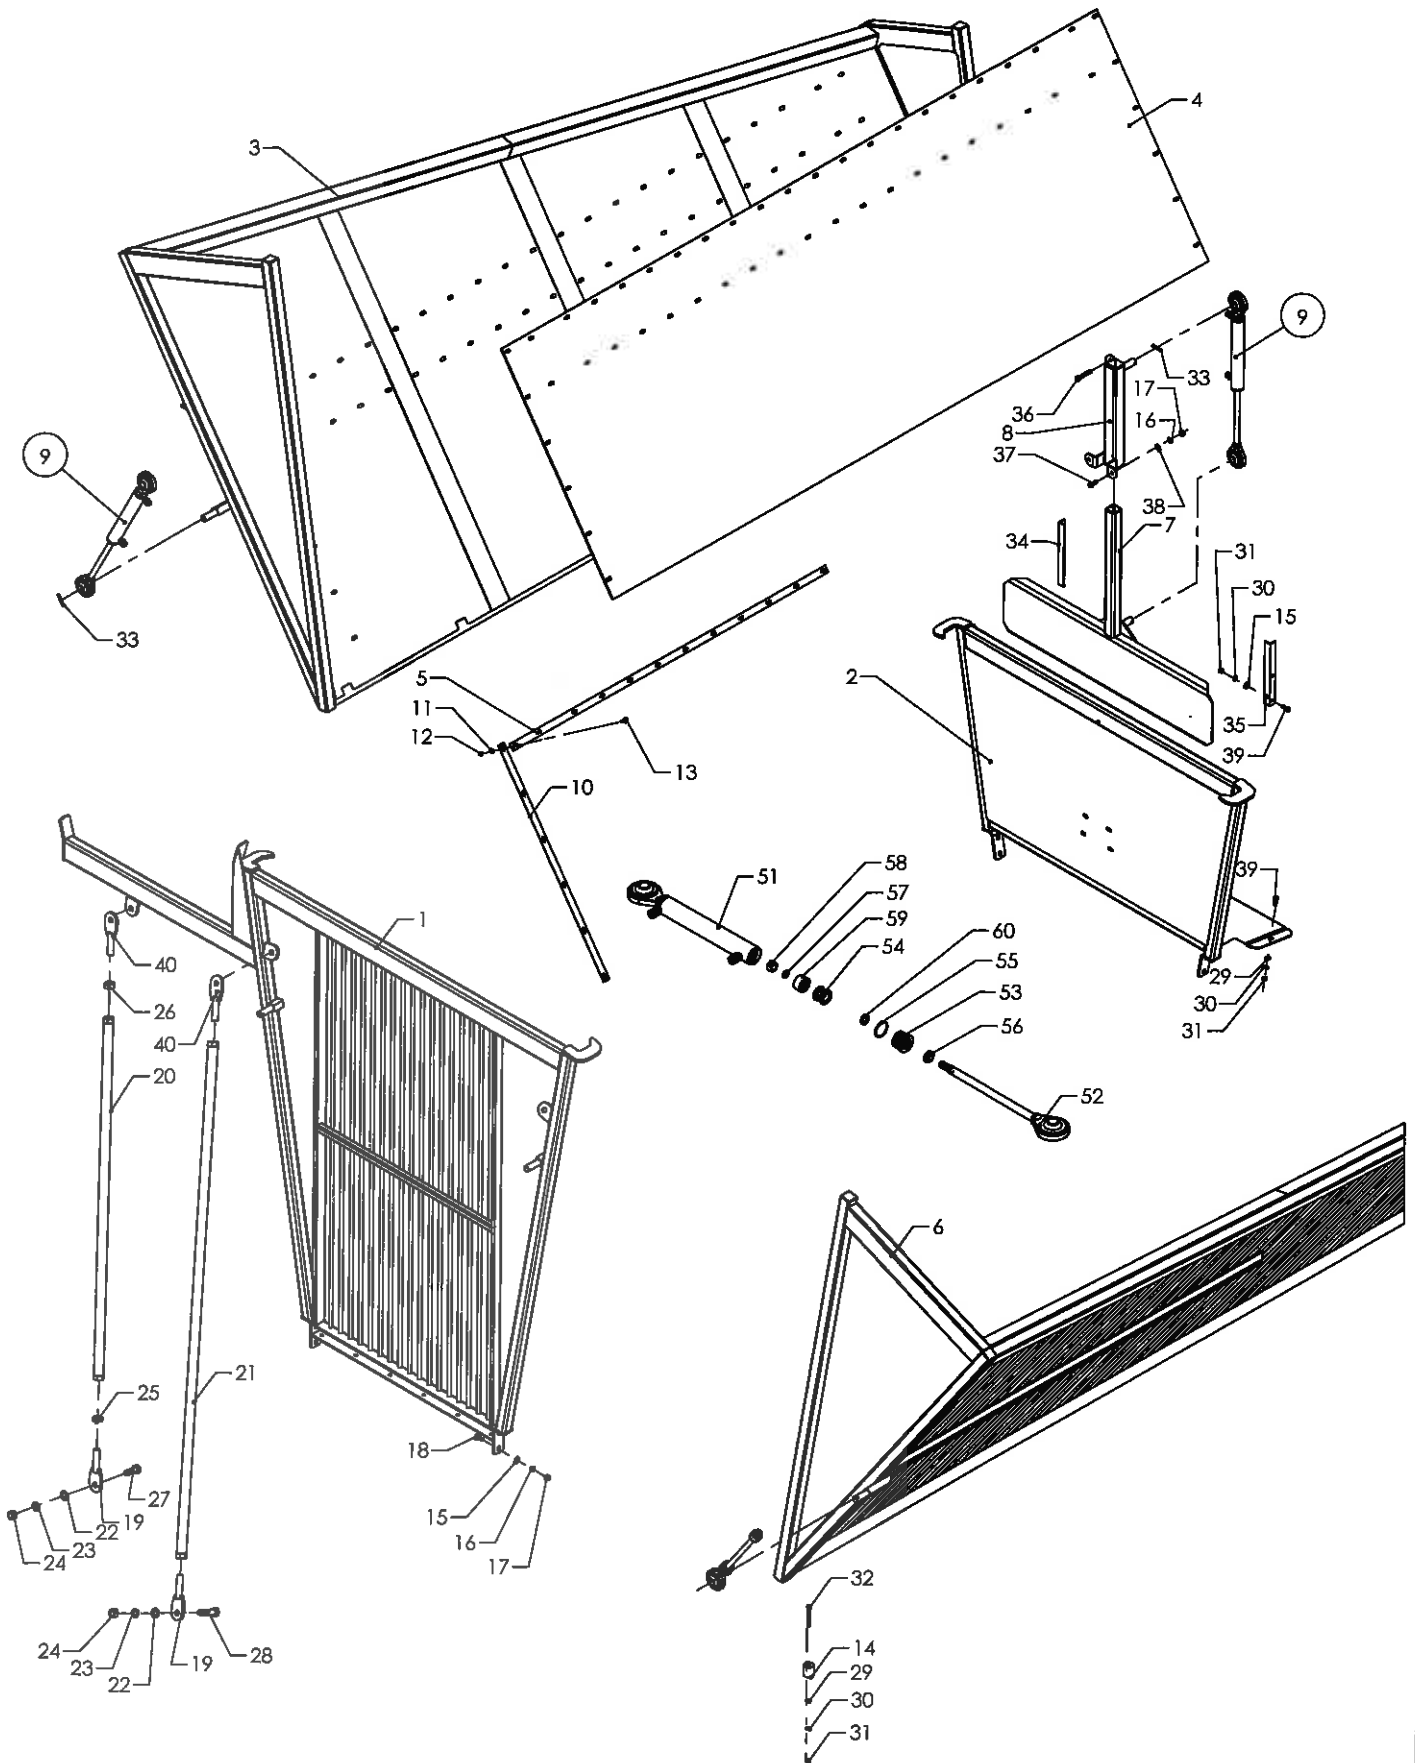

Index

Tank - Tankklap

Roerenser TR7

Pos	Bestil nr.	Benævnelse	Description	Bezeichnung	Bemærkning
1	16343010	Tankstativ forreste	Tank stand front	Tankgestell vorderste	
2	16343020	Tankstativ bagerste	Tank stand back	Tankgestell hinterste	
3	16107090	Hæk	Stern	Heck	
4	16343120	Gummiplade	Rubber plate	Gummiplatte	
5	16668560	Skinne	Rail	Scheine	
6	16107080	Hæk	Stern	Heck	
7	16343180	Tankklap	Tank plate	Tankplatte	
8	39622490	Ophæng	Console	Konsole	
9	16342190	Cylinder kpl.	Cylinder cpl.	Zylinder kpl.	
10	16668550	Skinne	Rail	Scheine	
11	1930924	Spændeskive	Washer	Scheibe	M8
12	1930727	Stålmøtrik	Nut	Mutter	M8
13	1926006	Stålbreddebolt	Bolt	Bolz	M8x30
14	16665580	Bøsning	Bush	Buchse	
15	1930907	Spændeskive	Washer	Scheibe	M12
16	1930947	Fjederskive	Spring washer	Federscheibe	M12
17	1930730	Stålmøtrik	Nut	Mutter	M12
18	1924201	Bræddebolt	Carriage bolt	Flachrundschraube	M12x30
19	16669420	Gevindlap links	Tension console left	Spannkonsole links	
20	16669450	Støtterør	Busb	Busche	
21	16669470	Støtterør	Bush	Buchse	
22	1930910	Spændeskive	Washer	Scheibe	M20
23	1930950	Fjederskive	Washer	Scheibe	M20
24	1930733	Stålmøtrik	Nut	Mutter	M20
25	1930862	Kontramøtrik	Nut	Mutter	M24
26	1930110	Stålmøtrik	Nut	Mutter	M24 Links
27	1922805	Stålbolt	Bolt	Bolzen	M20x55
28	1922808	Stålbolt	Bolt	Bolzen	M20x80
29	1930905	Spændeskive	Washer	Scheibe	M10
30	1930945	Fjederskive	Washer	Scheibe	M10
31	1930728	Stålmøtrik	Nut	Mutter	M10
32	1922636	Stålbolt	Bolt	Bolzen	M10x90
33	911574	Rørstift	Roller pin	Stift	ø8x50
34	39618902	Skinne	Rail	Scheine	
35	39618901	Skinne	Rail	Scheine	
36	1922657	Stålbolt	Bolt	Bolzen	M12x70
37	1923153	Stålsætskrue	Screw	Schraube	M12x30
38	1930927	Spændeskive	Washer	Scheibe	M12
39	1922628	Stålbolt	Bolt	Bolzen	M10x30
40	16669430	Gevindlap ret	Tension console right	Spannkonsole rechts	