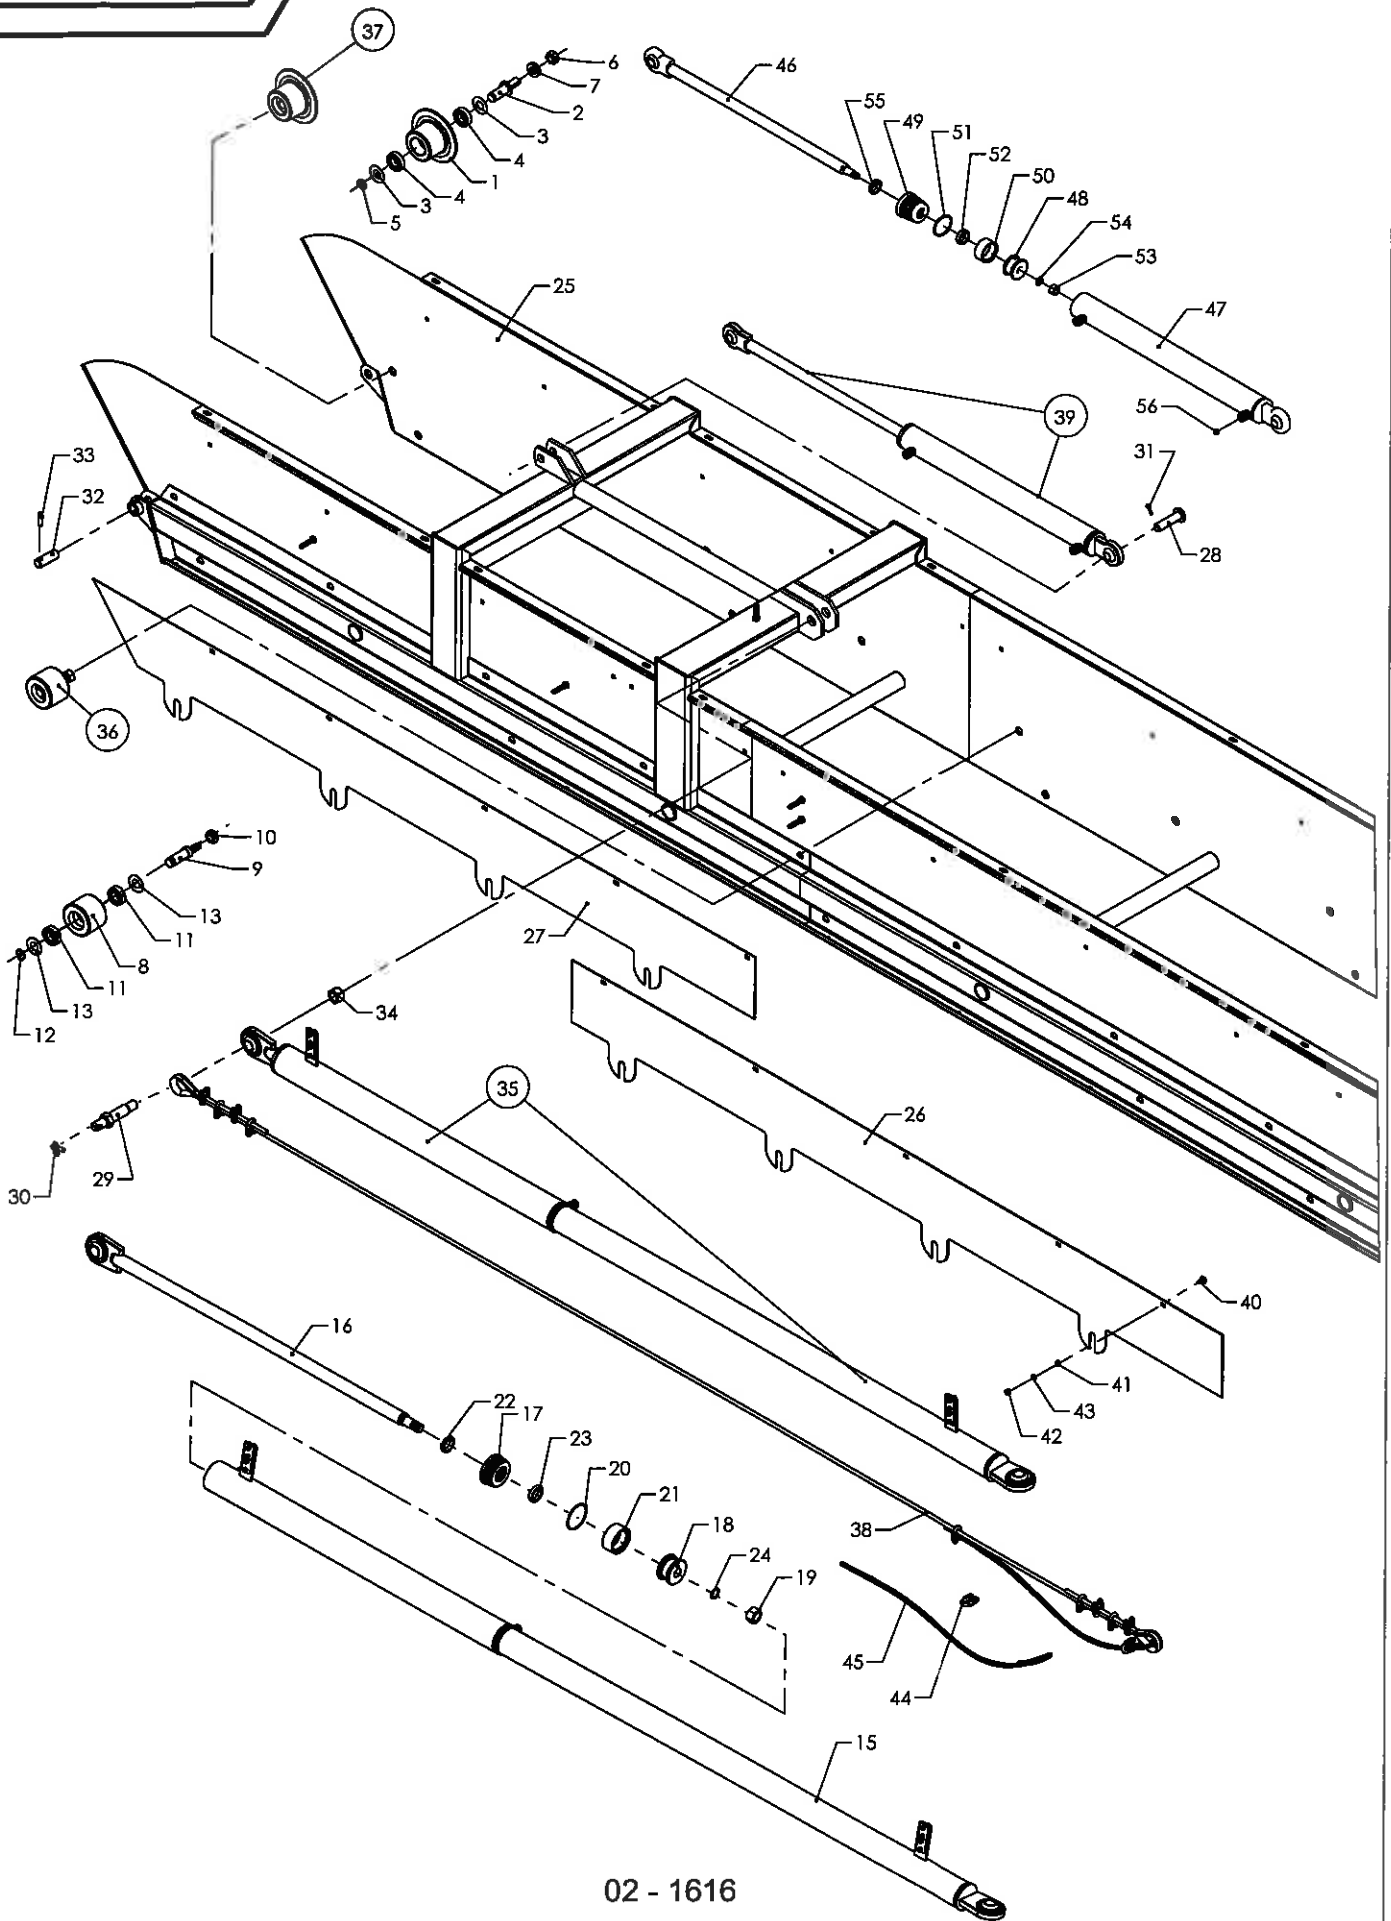

Læseelevator - lang

Roerenser TR-7

Pos	Bestil nr.	Benævnelse	Description	Bezeichnung	Bemærkning
1	63412880	Rulle	Roller	Rollen	
2	39616840	Tap	Pin	Zapf	
3	39620650	Skive	Washer	Scheibe	
4	500798	Kugleleje	Ball bearing	Kugellager	6205-2RS
5	932025	Seegerring	Snap ring	Sicherungsring	U-25
6	1930809	Låsemøtrik	Nut	Mutter	M20
7	26482700	Ring	Ring	Ring	

Pos	Bestil nr.	Benævnelse	Description	Bezeichnung	Bemærkning
8	26478590	Rulle	Roller	Rollen	
9	26482440	Tap	Pin	Zapf	
10	1930809	Låsemøtrik	Nut	Mutter	M20
11	500798	Kugleleje	Ball bearing	Kugellager	6205-2RS
12	932025	Seegerring	Snap ring	Sicherungsring	U-25
13	39620650	Skive	Washer	Scheibe	

Pos	Bestil nr.	Benævnelse	Description	Bezeichnung	Bemærkning
15	16664160	Cylinderrør	Cylinder	Zylinder	
16	16664180	Stempelstang	Piston rod	Kolbenstange	
17	16659350	Omløber	Union nut	Überwurfmutter	
18	16659300	Stempel	Piston	Kolben	
19	1930810	Låsemøtrik	Nut	Mutter	M24
20	700505	O-ring	O-ring	O-Ring	ø71x3
21	700267	Pakning	Gasket	Pachung	Simko SK5x2 75x55x33,8x21,4
22	700233	Skrabering	Scraper	Abstreifring	AS 35x45x7/10
23	700282	Nutring	Gasket	Packung	NI-300 35x45x10
24	700432	O-ring	O-ring	O-Ring	ø25x3

Pos	Bestil nr.	Benævnelse	Description	Bezeichnung	Bemærkning
25	16107160	Stor elevator	Elevator	Elevator	
26	16671980	Slidplade	Plate	Platte	
27	16671990	Slidplade midterste	Plate	Platte	
28	25455560	Bolt	Bolt	Bolz	
29	27609840	Bolt	Bolt	Bolz	
30	910980	Traktorsplit	Linch pin	Klappsplint	ø10x45
31	910762	Split	Split	Splint	ø5x30
32	39616570	Tap	Pin	Zapf	
33	911672	Rørstift	Roller pin	Stift	ø10x40
34	1930810	Låsemøtrik	Nut	Mutter	M24
35	16342250	Cylinder kpl.	Cylinder cpl.	Zylinder kpl.	
36	26482430	Bærerulle kpl.	Roller cpl.	Rollen kpl.	
37	39616850	Bærerulle kpl.	Roller cpl.	Rollen kpl.	
38	39620990	Stålkabel kpl.	Cable cpl.	Kabel kpl.	
39	16343440	Cylinder kpl.	Cylinder cpl.	Zylinder kpl.	
40	1924051	Bræddebolt	Bolt	Bolzen	M8x20
41	1930924	Spændeskive	Washer	Scheibe	M8
42	1930727	Stålmøtrik	Nut	Mutter	M8
43	1930944	Fjederskive	Spring washer	Federscheibe	M8
44	912008	Wirelås	Wire lock	Wireschloss	3/8"
45	39620995	Gummisnor	Rubber strap	Gummiband	1000 mm.