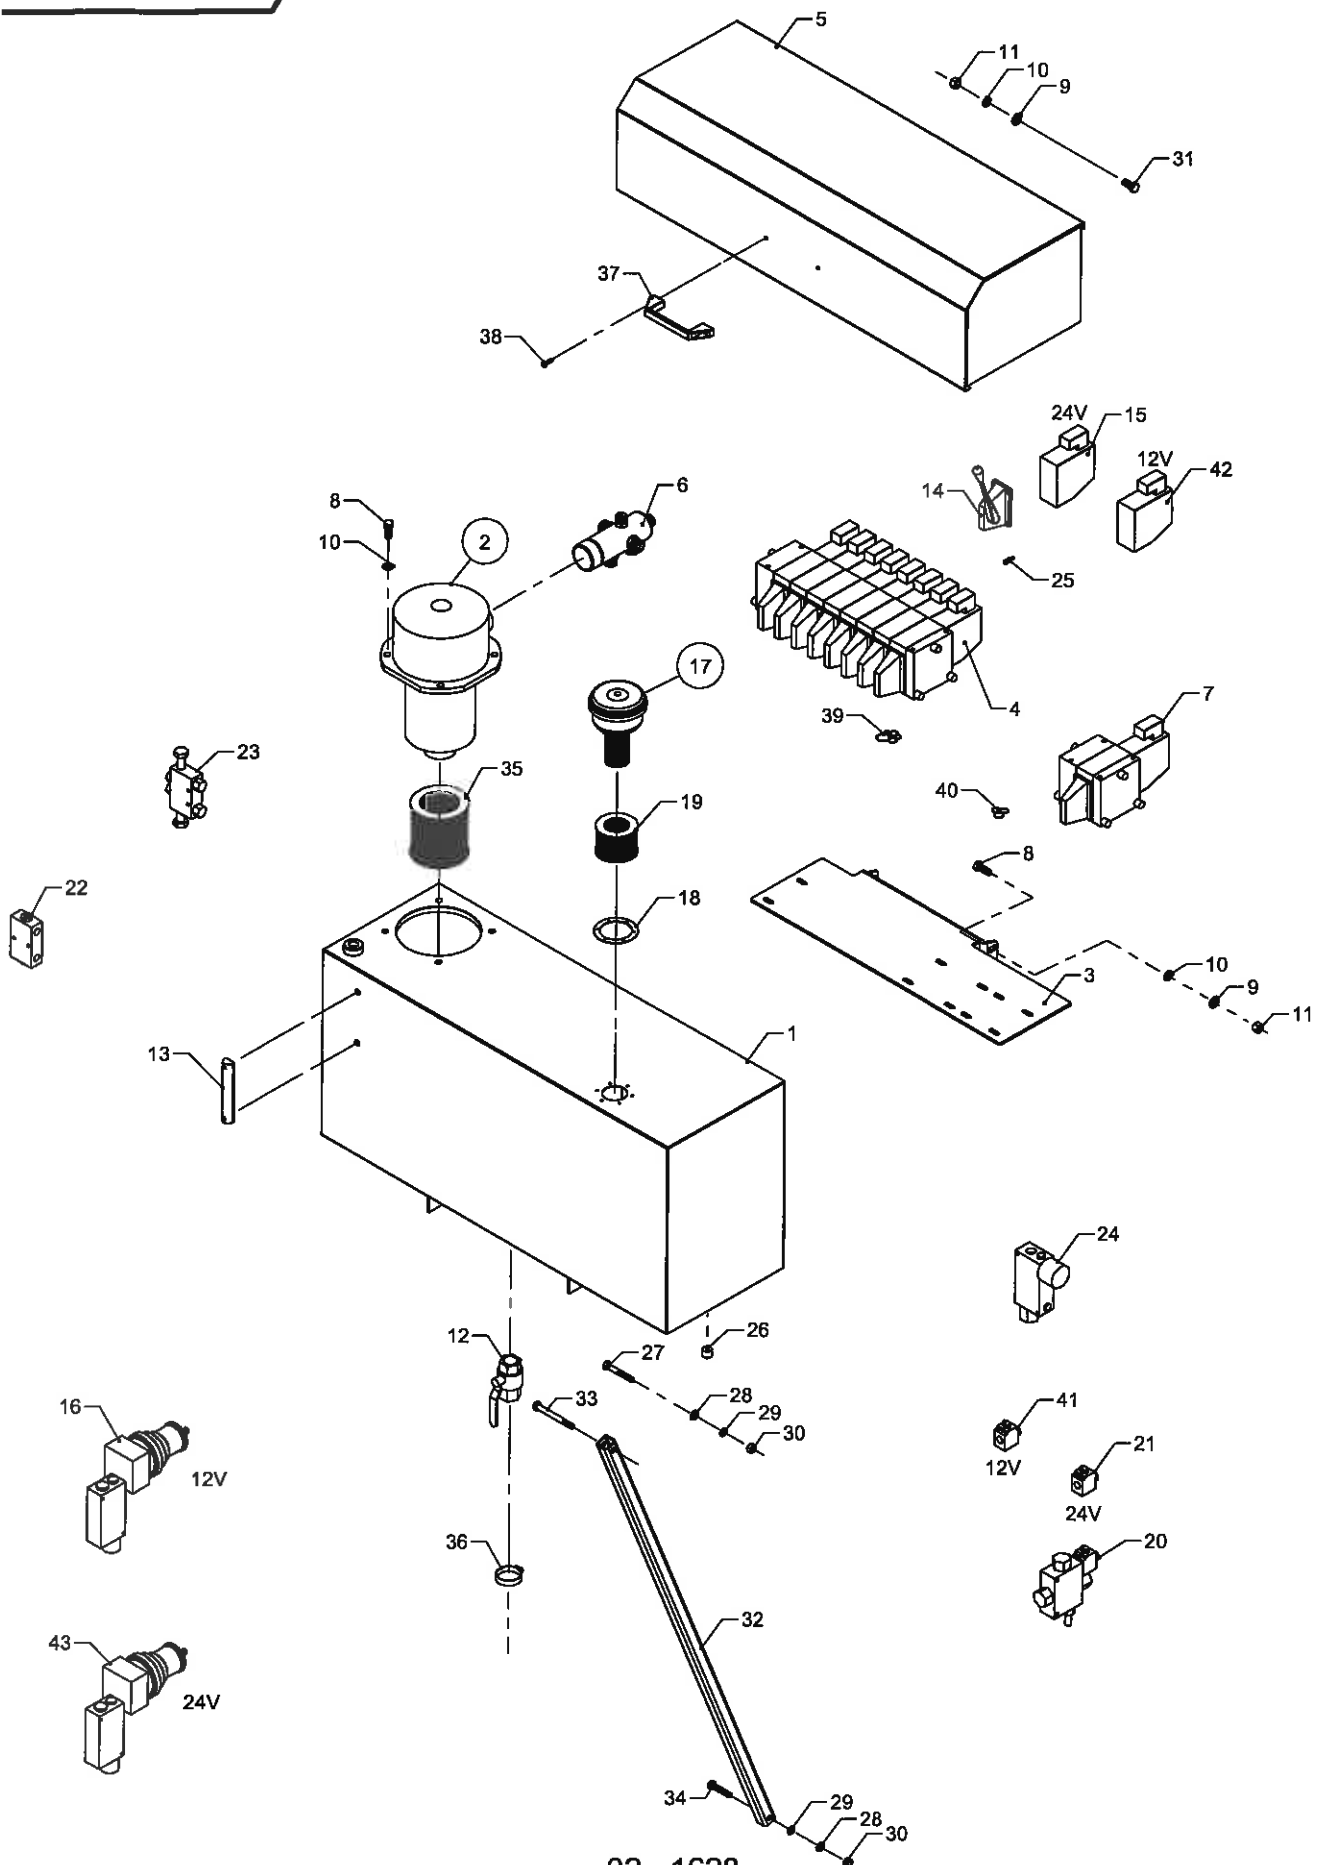

Hydraulik

02 - 1628

Roerenser TR7

Pos	Bestil nr.	Benævnelse	Description	Bezeichnung	Bemærkning
1	16343400	Olietank	Oil tank	Öl Tank	
2	851467	Returfilter kpl.	Return filter cpl.	Rückleitung kpl.	
3	16671680	Plade	Plate	Platte	
4	702234	Ventilblok	Valve	Ventil	PVG32/8
5	16343410	Dækskærm	Cover	Schirm	
6	16671700	Returrør	Pipe	Rohr	
7	702252	Ventilblok	Valve	Ventil	PVG32/1
8	1923153	Stålsætskrue	Screw	Schraube	M12x30
9	1930907	Spændeskive	Washer	Scheibe	M12
10	1930947	Fjederskive	Spring washer	Federscheibe	M12
11	1930730	Stålmøtrik	Nut	Mutter	M12
12	702364	Kuglehane	Ball valve	Kugelhahn	1"
13	851242	Oliestandglas kpl.	Oil level glass cpl.	Öl-stand kpl.	Ikkon
14	702019	Håndtagshus	Handle	Handgriff	
15	702224	EI-modul	EI-modul	EI-Modul	PVG32/24V
16	702422	Reguleringsventil	Valve	Ventil	24V
17	851243	Luftfilter kpl.	Filter kpl.	Filter kpl.	
18	851245	Pakning	Gasket	Packung	
19	851244	Filterindsats	Replacement filter	Filter Einsatz	
20	702235	Sikkerhedsventil	Valve	Ventil	
21	702233	Spole	Relay	Relais	24V
22	702304	Pilotstyret kontraventil	Valve	Ventil	
23	702393	Overcenterventil	Valve	Ventil	3/8"
24	702374	Reguleringsventil	Valve	Ventil	
25	702021	Portskrue	Screw	Schraube	
26	940004	Rørprop	Pipe plug	Rohrpropfen	1/2"RG
27	1920214	Stålbolt	Bolt	Bolzen	M10x70
28	1930905	Spændeskive	Washer	Scheibe	M10
29	1930945	Fjederskive	Washer	Scheibe	M10
30	1930728	Stålmøtrik	Nut	Mutter	M10
31	1923152	Stålsætskrue	Screw	Schraube	M12x25
32	16669530	Støtte	Holder	Halter	
33	1920218	Stålbolt	Bolt	Bolzen	M10x100
34	1920210	Stålbolt	Bolt	Bolzen	M10x50
35	851469	Filterindsats	Replacement filter	Filter Einsatz	
36	851990	Slangebånd	Hose ring	Schlauch Ring	40-45 mm
37	803066	Håndtag	Handle	Handgriff	
38	1923052	Sætskrue	Schrew	Schraube	M6x20
39	702248	Pakningssæt	Seal set	Dichtungssatz	8 Bloks
40	702241	Pakningssæt	Seal set	Dichtungssatz	1 Bloks
41	702232	Spole	Relay	Relais	12V
42	702022	EI-modul	EI-modul	EI-Modul	PVG32/12V
43	702376	Reguleringsventil	Valve	Ventil	12V