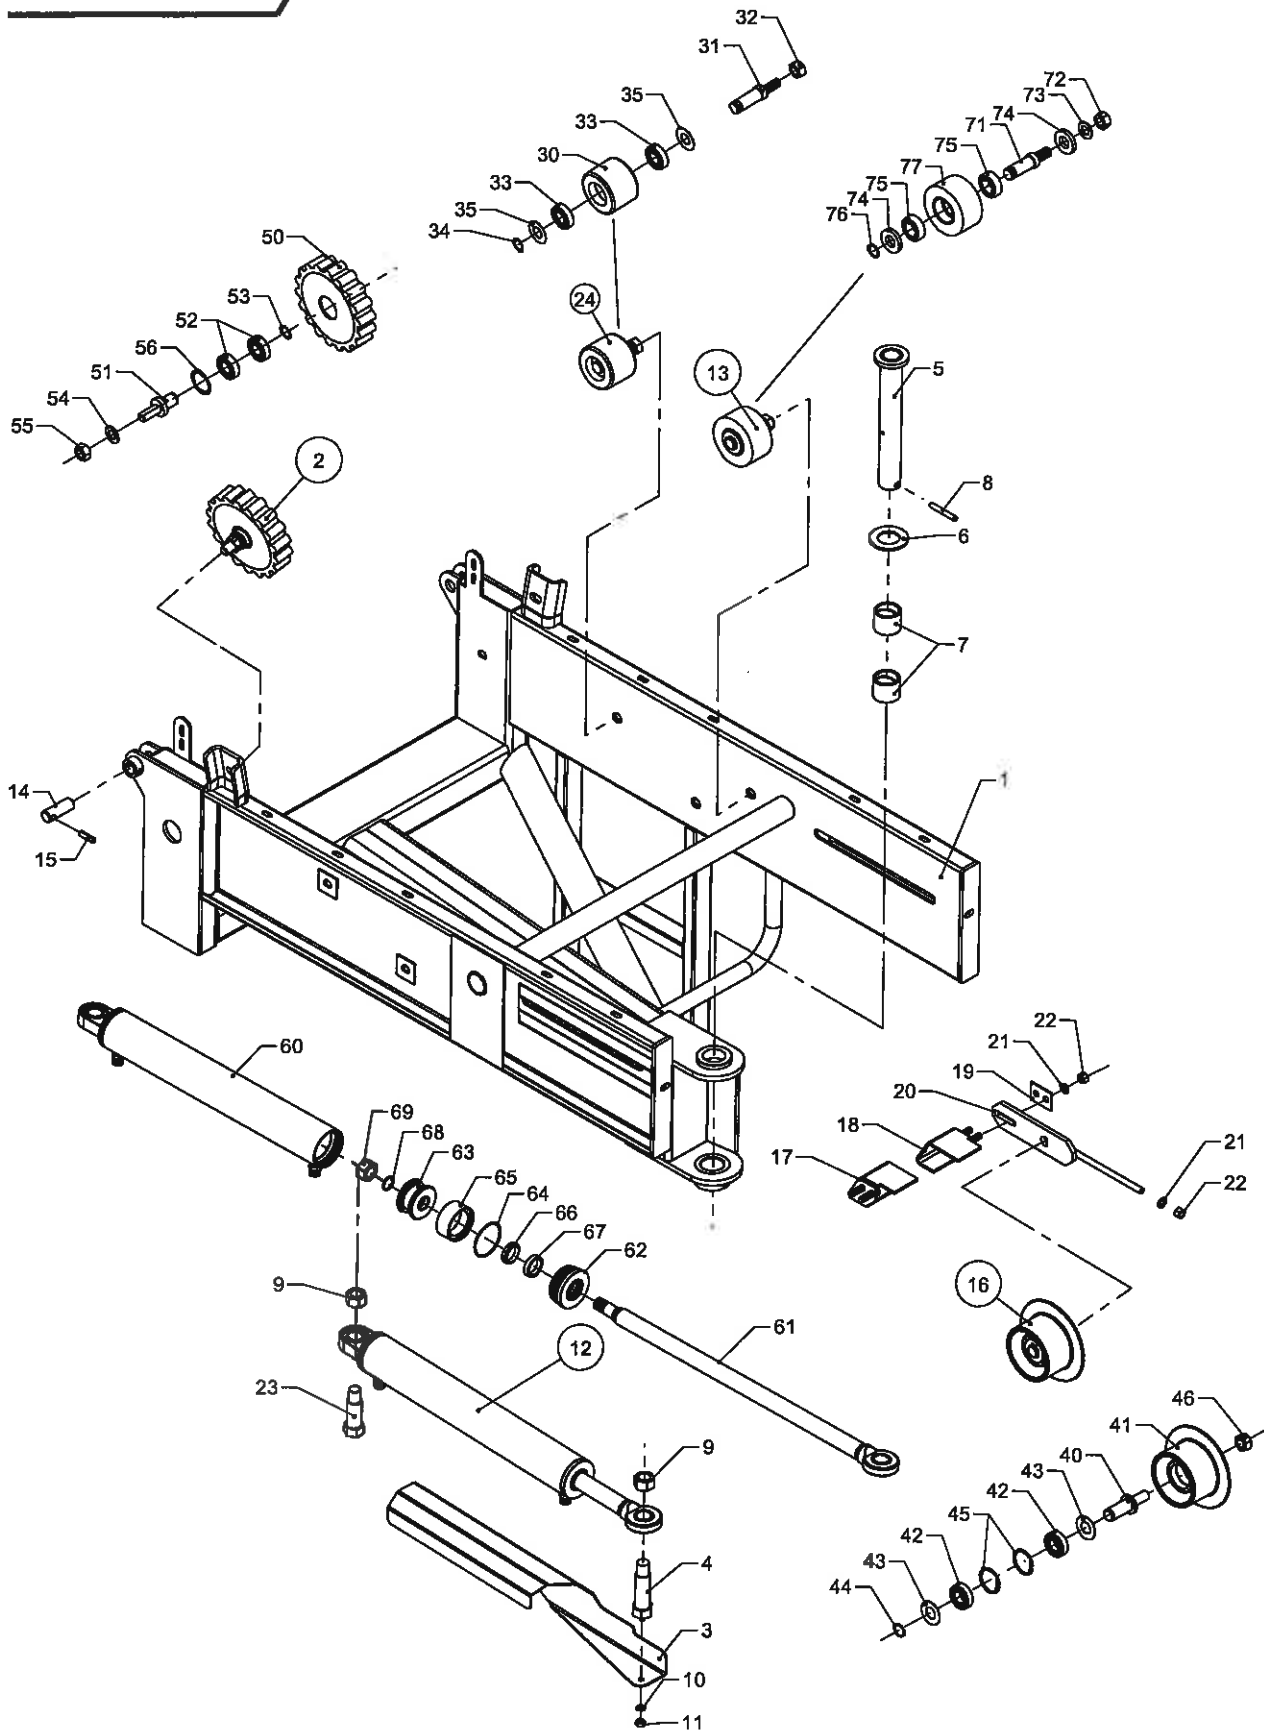

Underelevator

Roerenser TR7

Pos	Bestil nr.	Benævnelse	Description	Bezeichnung	Bemærkning
1	16107100	Underelevator	Elevator	Elevator	
2	15340610	Skrårulle kpl.	Roller cpl.	Rollen kpl.	
3	16343520	Skærm	Cover	Schirm	
4	39619270	Bolt f. cylinder	Bolt	Bolz	
5	39616790	Aksel	Shaft	Welle	
6	25466360	Skive	Washer	Scheibe	
7	25455390	Bronzebøsning	Bush	Buchse	
8	911678	Rørstift	Roller pin	Stift	ø10x70
9	1930810	Låsemøtrik	Nut	Mutter	M24
10	1930945	Fjederskive	Washer	Scheibe	M10
11	1930728	Stålmøtrik	Nut	Mutter	M10
12	16343200	Cylinder kpl.	Cylinder cpl.	Zylinder kpl.	
13	16685270	Rulle kpl.	Roller cpl.	Rollen kpl.	
14	39616570	Tap	Pin	Zapf	
15	911672	Rørstift	Roller pin	Stift	ø10x40
16	39616830	Vendehjul kpl.	Turning wheel cpl.	Wendenrad kpl.	
17	39329512	Skraber, venstre	Scraper, left	Schraber, Links	
18	39329511	Skraber, højre	Scraper, right	Schraber, Rechts	
19	39628420	Spændeplade	Plate	Platte	
20	39628460	Strammebeslag	Tension fitting	Spannbeschlag	
21	1930947	Fjederskive	Spring washer	Federscheibe	M12
22	1930730	Stålmøtrik	Nut	Mutter	M12
23	39619200	Bolt	Bolt	Bolzen	
24	26482430	Bærerulle kpl.	Roller cpl.	Rollen kpl.	

Pos	Bestil nr.	Benævnelse	Description	Bezeichnung	Bemærkning
30	26478590	Rulle	Roller	Rollen	
31	26482440	Tap	Pin	Zapf	
32	1930809	Låsemøtrik	Nut	Mutter	M20
33	500798	Kugleleje	Ball bearing	Kugellager	6205-2RS
34	932025	Seegerring	Snap ring	Sicherungsring	U-25
35	39620650	Skive	Washer	Scheibe	

Pos	Bestil nr.	Benævnelse	Description	Bezeichnung	Bemærkning
40	39616840	Tap	Pin	Zapf	
41	39326780	Vendehjul	Rolle	Rollen	
42	500798	Kugleleje	Ball bearing	Kugellager	6205-2RS
43	39620650	Skive	Washer	Scheibe	
44	932025	Seegerring	Snap ring	Sicherungsring	U-25
45	932252	Seegerring	Snap ring	Sicherungsring	I-52
46	1930809	Låsemøtrik	Nut	Mutter	M20

Pos	Bestil nr.	Benævnelse	Description	Bezeichnung	Bemærkning
50	15651990	Rulle	Roller	Rollen	
51	15652000	Tap	Pin	Zapf	
52	500798	Kugleleje	Ball bearing	Kugellager	6205-2RS
53	932025	Seegerring	Snap ring	Sicherungsring	U-25
54	1930930	Spændeskive	Washer	Scheibe	M20
55	1930809	Låsemøtrik	Nut	Mutter	M20
56	932252	Seegerring	Snap ring	Sicherungsring	I-52