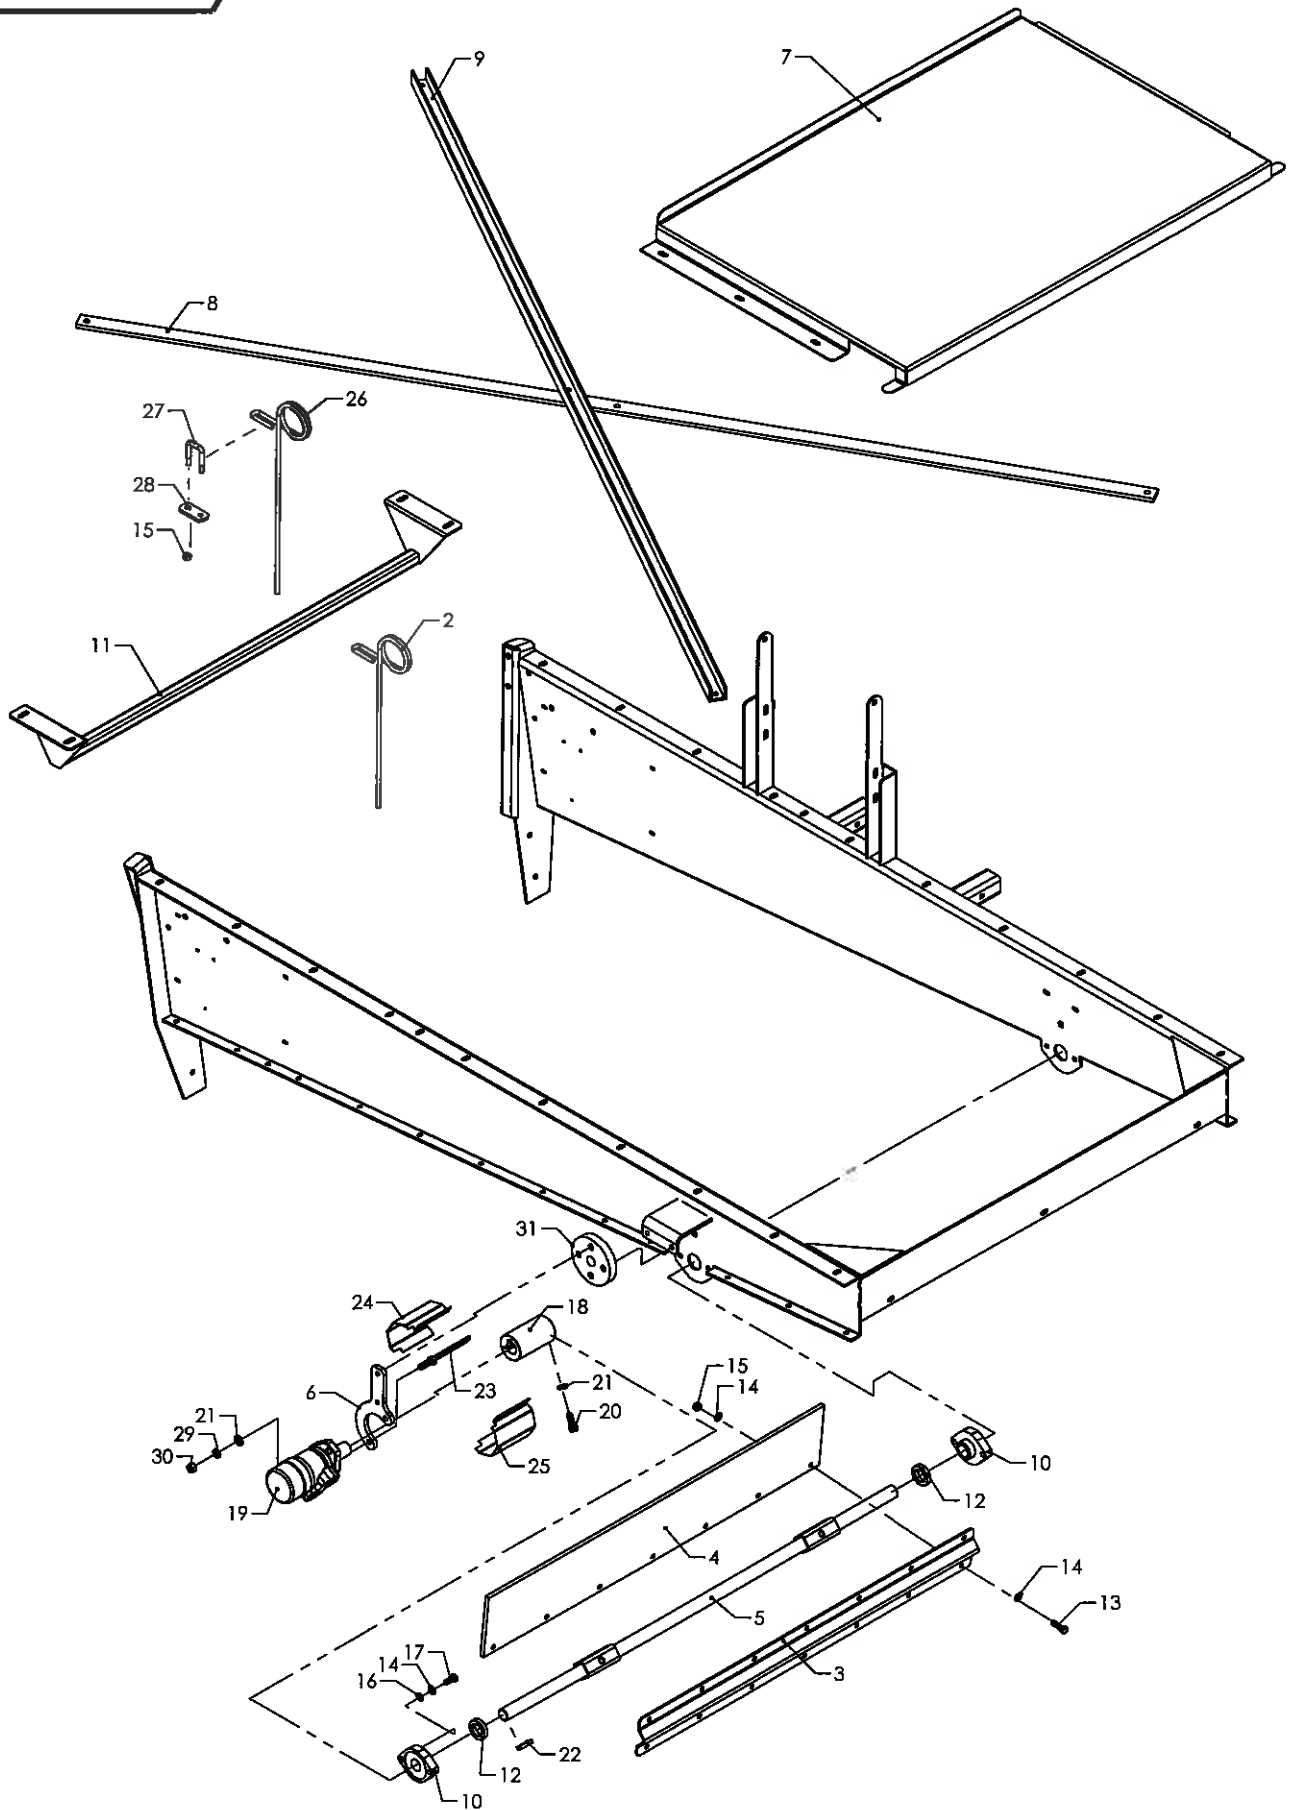

Overdækning, forreste

02 - 1606

Roerenser TR7

Pos	Bestil nr.	Benævnelse	Description	Bezeichnung	Bemærkning
2	15301971	Fjedertand	Spring	Feder	400mm
3	16681930	Skinne	Rail	Scheine	
4	16670260	Gummiplade	Rubber plate	Gummiplatte	
5	16670270	Flapvalseaksel	Shaft	Welle	
6	16682010	Gaffelbeslag for oliemotor	Clevis fitting f. oil motor	Gabelbeschlag f. hyd. motor	
7	16341530	Dækskærm	Cover	Schirm	
8	16671570	Stiver	Holder	Halter	
9	16671560	Stiver	Holder	Halter	
10	500982	Flangeleje	Bearing	Lager	GLCTE 30
11	16668140	Ophæng	Suspension	Konsol	
12	16670300	Bøsning	Bushing	Buchse	
13	1923105	Stålsætskrue	Bolt	Bolzen	M10x35
14	1930905	Spændeskive	Washer	Scheibe	M10
15	1930728	Stålmøtrik	Nut	Mutter	M10
16	1930945	Fjederskive	Washer	Scheibe	M10
17	1923103	Stålsætskrue	Screw	Schraube	M10x25
18	39326850	Muffekobling	Bush	Buchse	ø30/32
19	851021	Oliemotor	Oilmotor	Ölmotor	OMR-80 ø32
20	1905583	Unbracoskrue	Screw	Schraube	MC12x30
21	1930907	Spændeskive	Washer	Scheibe	M12
22	931385	Passfeder	Tongue	Passfeder	A10x8x45
23	26492710	Stang	Rod	Stange	
24	26492734	Skærm	Cover	Schirm	
25	26492733	Skærm	Cover	Schirm	
26	15301970	Fjedertand	Spring	Feder	455mm
27	90414350	Bøjle	Schackle	Bügel	
28	90406370	Spændebeslag	Fittings	Beschlag	
29	1930947	Fjederskive	Spring washer	Federscheibe	M12
30	1930730	Stålmøtrik	Nut	Mutter	M12
31	TM471676	Koblingskive	Clutch disk	Kupplungsscheibe