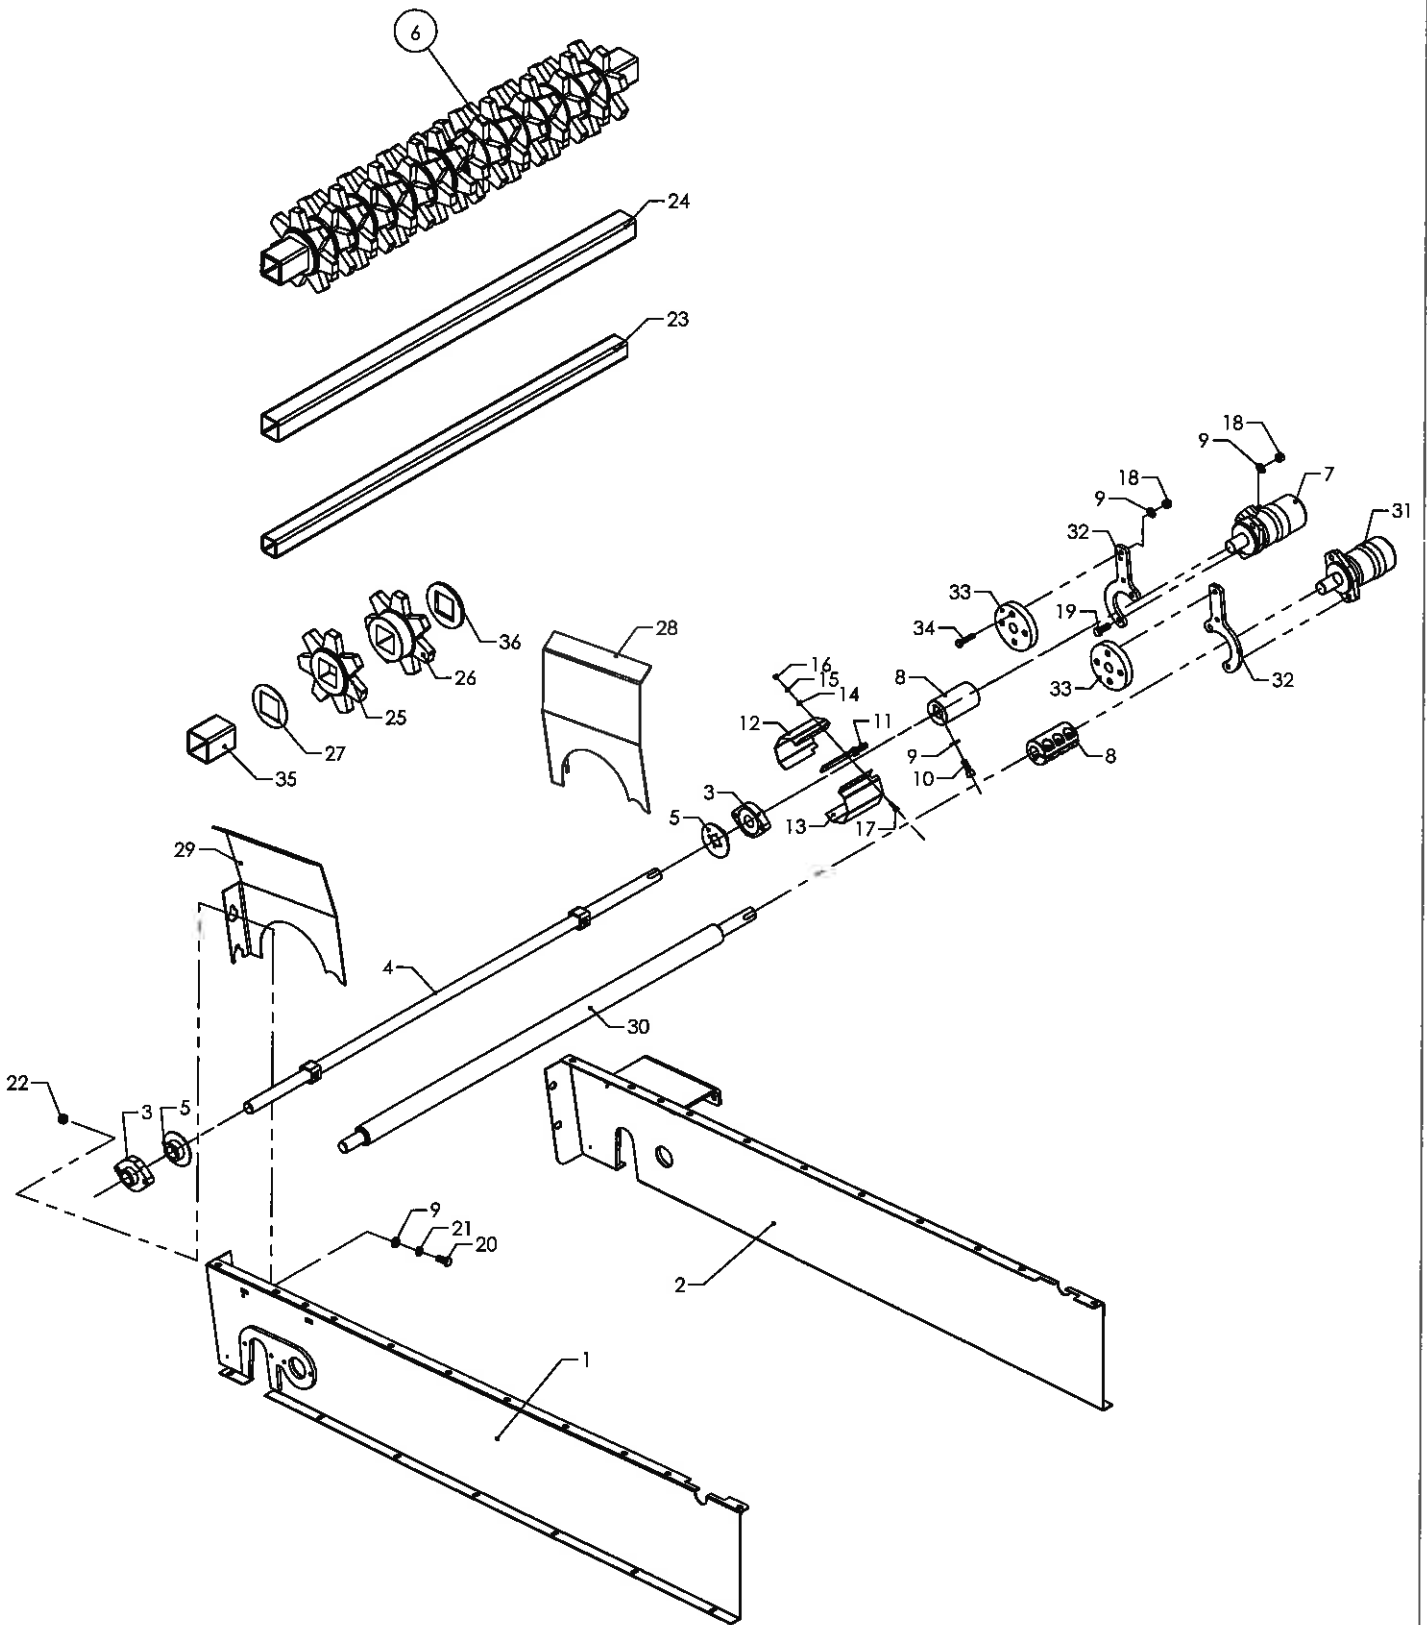

Tværgående valse forreste

Roerenser TR7

Pos	Bestil nr.	Benævnelse	Description	Bezeichnung	Bemærkning
1	16343091	Sideplade	Plate	Platte	
2	16343092	Sideplade	Plate	Platte	
3	500982	Flangeleje	Bearing	Lager	GLCTE 30
4	16652886	Aksel	Shaft	Welle	1400 mm
5	39620890	Bøsning	Bushing	Buchse	
6	16216210	Gummivalse kpl.	Rubber roller cpl.	Gummiwalze kpl.	
7	851042	Oliemotor	Oilmotor	Ölmotor	OMR-250-ø32
8	39326850	Muffekobling	Bush	Buchse	ø30/32
9	1930907	Spændeskive	Washer	Scheibe	M12
10	1905583	Unbracoskrue	Screw	Schraube	MC12x30
11	26492710	Stang	Rod	Stange	
12	26492733	Skærm	Cover	Schirm	
13	26492734	Skærm	Cover	Schirm	
14	1930903	Spændeskive	Washer	Scheibe	M6
15	1930943	Fjederskive	Washer	Scheibe	M6
16	1930726	Møtrik	Nut	Mutter	M6
17	1923052	Sætskrue	Screw	Schraube	M6x20
18	1930805	Låsemøtrik	Nut	Mutter	M12
19	1923154	Stålsætskrue	Screw	Schraube	M12x35
20	1923153	Stålsætskrue	Screw	Schraube	M12x30
21	1930947	Fjederskive	Spring washer	Federscheibe	M12
22	1930730	Stålmøtrik	Nut	Mutter	M12
23	16670360	Profil	Console	Konsole	L=1200
24	16678310	Profil	Console	Konsole	L=1220
25	16344480	Gummirenserrulle	Rubber cleaning roller	Gummienschlammrollen	
26	28215780	Gummirenserrulle	Rubber cleaning roller	Gummienschlammrollen	
27	16676830	Afstandskive	Plate	Platte	
28	16678351	Skærm	Cover	Schirm	
29	26678352	Skærm	Cover	Schirm	
30	16678380	Aksel	Shaft	Welle	
31	851021	Oliemotor	Oilmotor	Ölmotor	OMR-80 ø32
32	16682010	Gaffelbeslag for oliemotor	Clevis fitting f. oil motor	Gabelbeschlag f. hyd. motor	
33	TM471676	Koblingsskive	Clutch disk	Kupplungsscheibe	
34	1923107	Sætskrue	Screw	Schraube	M10x45
35	16684200	Afstandsøsning	Distance bush	Abstandshülse	
36	16684190	Afstandsskive	Washer	Scheibe