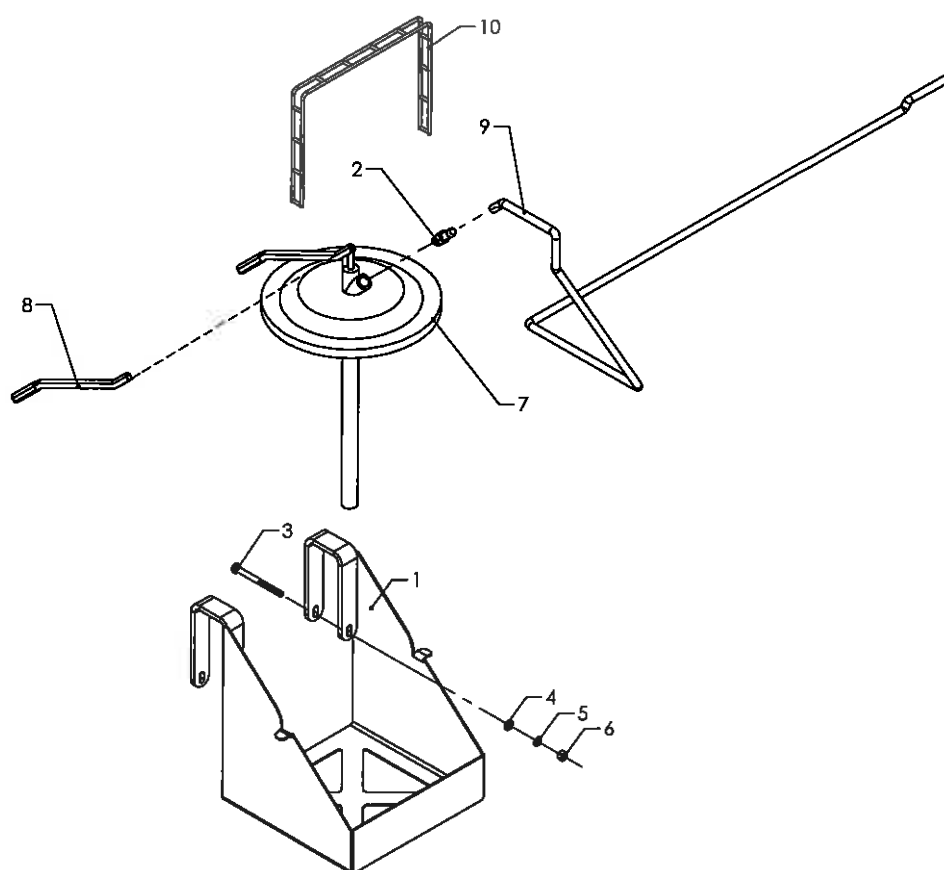

Fedtpåfyldning

Roerenser TR7

Pos	Bestil nr.	Benævnelse	Description	Bezeichnung	Bemærkning
1	16341540	Ophæng	Console	Konsole	
2	16678290	Studs	Socket	Stutzen	
3	1920220	Stålbolt	Bolt	Bolzen	M10x120
4	1930905	Spændeskive	Washer	Scheibe	M10
5	1930945	Fjederskive	Washer	Scheibe	M10
6	1930803	Låsemøtrik	Nut	Mutter	M10
7	705059	Fedtfylder	Grease gun filler pump	Fettpressenfüllgerät	20 kg
8	705062	Håndtag	Handle	Handgriff	
9	13657300	Trykslange	Tube	Schlauche	ø13x2500
10	39628620	Gummistrop	Rubber	Gummi