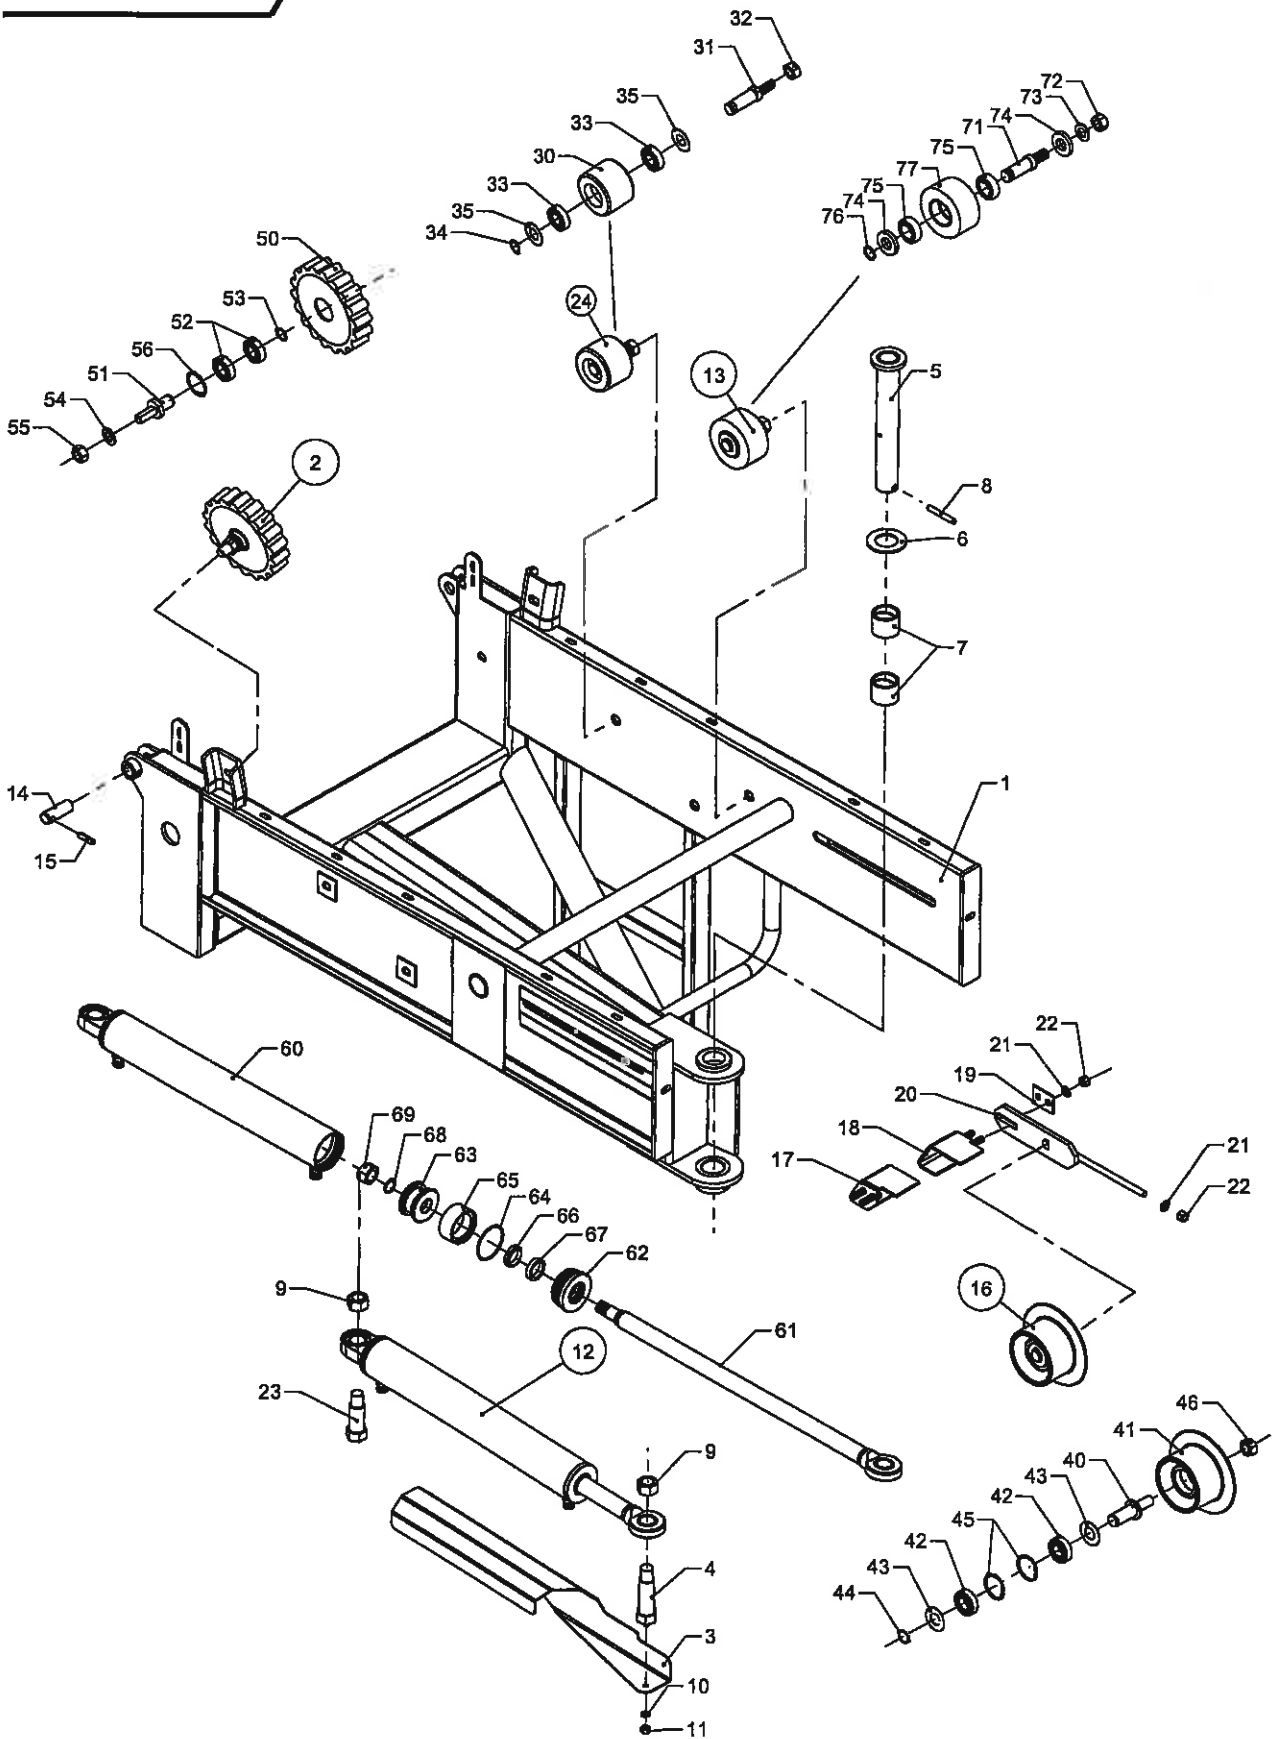

Underelevator

Roerenser TR7

Pos	Bestil nr.	Benævnelse	Description	Bezeichnung	Bemærkning
60	16665610	Cylinderrør	Cylinder	Zylinder	
61	16659800	Stempelstang	Piston rod	Kolbenstange	
62	16659350	Omløber	Union nut	Überwurfmutter	
63	16659300	Stempel	Piston	Kolben	
64	700505	O-ring	O-ring	O-Ring	ø71x3
65	700267	Pakning	Gasket	Pachung	Simko SK5x2 75x55x33,8x21,4
66	700233	Skrabering	Scraper	Abstreifring	AS 35x45x7/10
67	700282	Nutring	Gasket	Packung	NI-300 35x45x10
68	700432	O-ring	O-ring	O-Ring	ø25x3
69	1930810	Låsemøtrik	Nut	Mutter	M24

Pos	Bestil nr.	Benævnelse	Description	Bezeichnung	Bemærkning
71	26482440	Tap	Pin	Zapf	
72	1930809	Låsemøtrik	Nut	Mutter	M20
73	1930910	Spændeskive	Washer	Scheibe	M20
74	16620651	Skive	Washer	Scheibe	
75	500798	Kugleleje	Ball bearing	Kugellager	6205-2RS
76	932025	Seegerring	Snap ring	Sicherungsring	U-25
77	472511	Bærerulle	Roller	Rollen