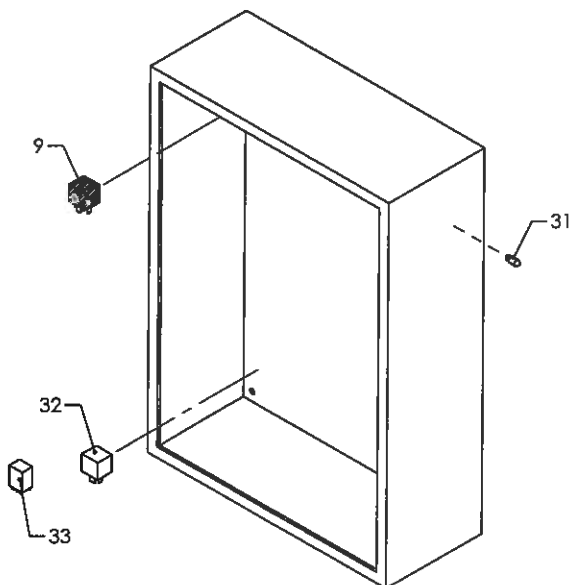

El - betjening

Bagerste box

Specielle dele
for 12V el-system

Forreste box

Roerenser TR7

Pos	Bestil nr.	Benævnelse	Description	Bezeichnung	Bemærkning
1	862409	EI-skab	EI-cabinet	EI-kasten	
2	16671670	Antennebeslag	Aerial suspension	Antenne Beschlag	
3	862410	Håndtag	Handle	Handgriff	
4	862042	Timer	Timer	Timer	
5	861726	Vippekontakt	Tilting switch	Kontakt	2xfjeder
6	862535	Relæ/startspærre	Relay	Relais	24V
7	861846	Trykknop	Knop	Knopf	
8	862380	Relæ	Relay	Relais	RH2B-UL
9	862080	Relæ/omskifter	Relay/reverse	Relais/Umschalter	24V m/diode
10	862520	Relæ/slave	Relay	Relais	24V-70A mini
11	862405	Nødstop	Shutdown	Stopp	
12	861166	Pære grøn	Bulb green	Birne grün	24V/3W
13	861840	Vrideknop	Knop	Knopf	P9MSLDOR
14	862368	Vippeafbryder	Toggle switch	Wippenschalter	2xlås
15	862710	Print	Print	Print	
16	862719	Print	Print	Print	
17	16653210	Holder	Holder	Halter	
18	862720	Sender grøn	Transmitter green	Sender grün	
19	862721	Sender gul	Transmitter yellow	Sender gelb	
20	862706	Holder incl. ledning	Suspension	Beschlag	
21	862704	Clips	Holder	Halter	
22	862723	Antenne kpl.	Aerial cpl.	Antenne kpl.	
23	862700	Antennepisk	Aerial loose	Antenne Teil	
24	862711	Batteri	Battery	Batterie	
25	862708	Omformer	Converter	Umformer	24V-12V
26	862707	Lader	Charger	Lader	220V-12V
27	861439	Timer	Timer	Timer	
28	862705	Nøgle	Key	Schlüssel	
29	862167	Gummihætte	Rubber cap	Gummikappe	
30	16671660	Beslag	Suspension	Beschlag	
31	861168	Pære grøn	Bulb green	Birne grün	12V/3W
32	862071	Relæ/slave	Relay	Relais	12V-70A mini
33	862373	Relæ	Relay	Relais	RH2B-UL 12V
34	862070	Relæ/omskifter	Relay/reverse	Relais/Umschalter	12V m/diode