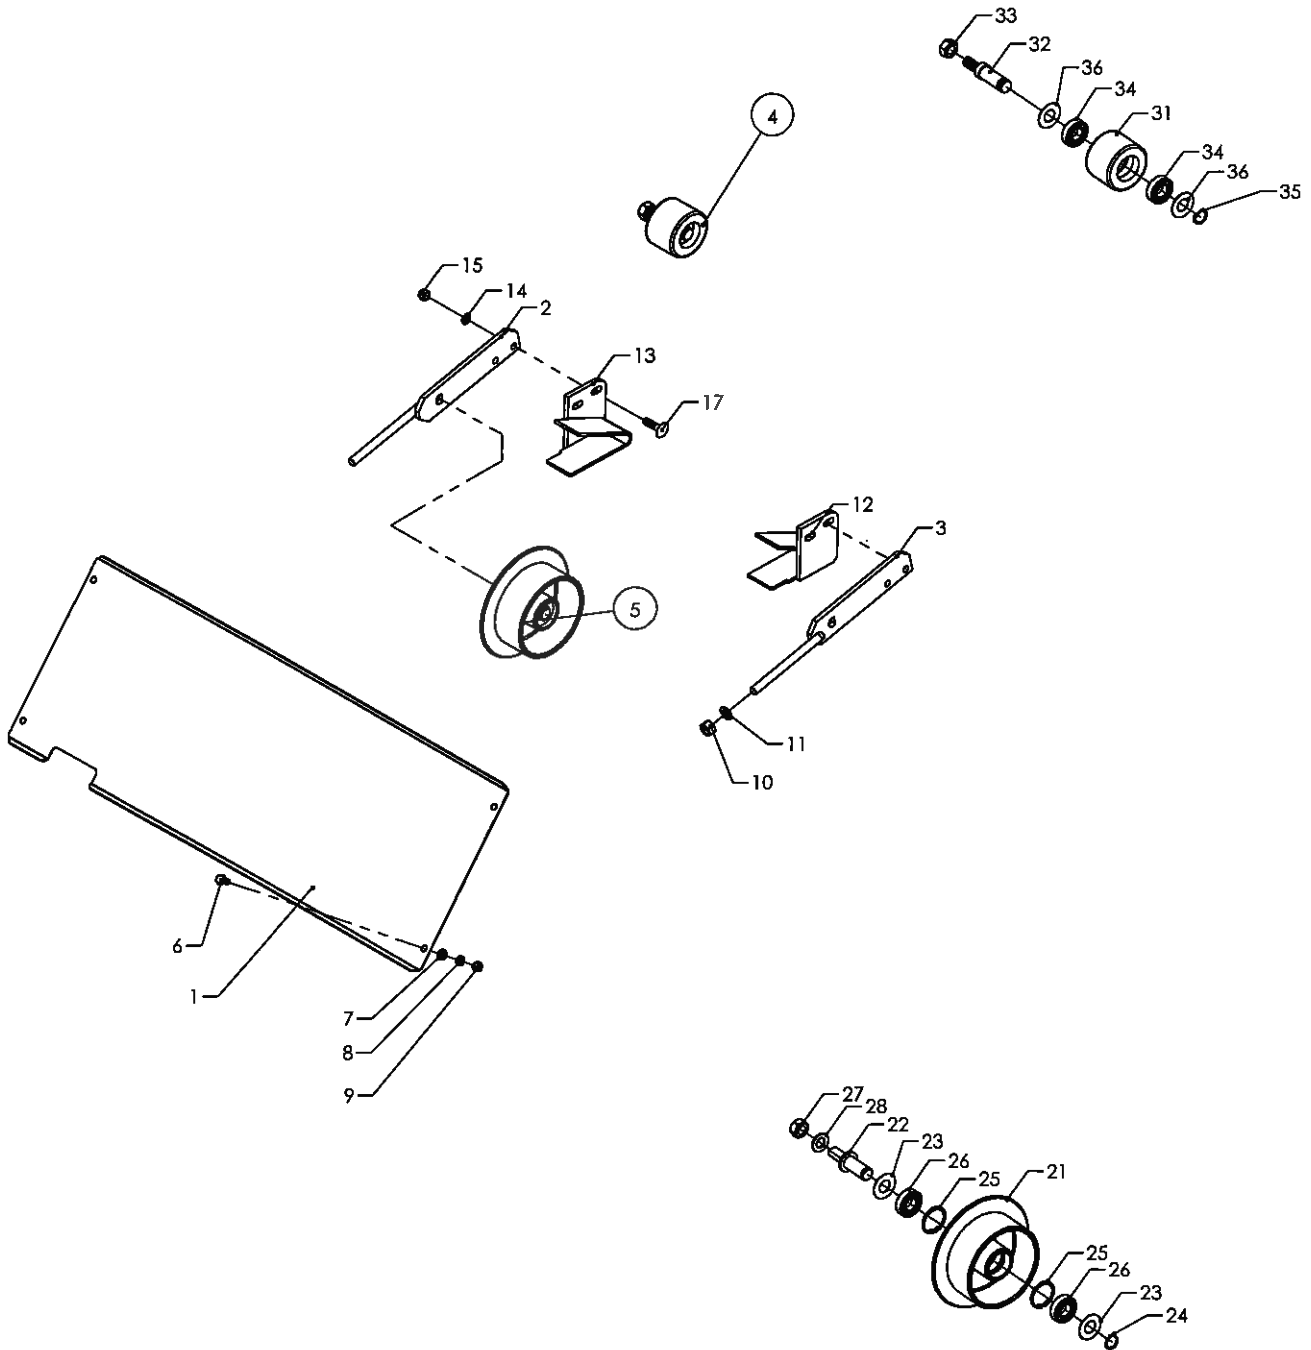

Venderuller for kæde i tank

Roerenser TR7

Pos	Bestil nr.	Benævnelse	Description	Bezeichnung	Bemærkning
1	16668540	Forskærm	Screen	Schirm	
2	16671641	Strammebeslag højre	Retainer bar right	Spannbeschlag rechts	
3	16671642	Strammebeslag Venstre	Retainer bar left	Spannbeschlag links	
4	26482430	Bærerulle kpl.	Roller cpl.	Rollen kpl.	
5	39618040	Venderulle kpl.	Turning Wheel cpl.	Wenderad kpl.	
6	1922626	Stålbolt	Bolt	Bolzen	M10x20
7	1930905	Spændeskive	Washer	Scheibe	M10
8	1930945	Fjederskive	Washer	Scheibe	M10
9	1930728	Stålmøtrik	Nut	Mutter	M10
10	1930807	Låsemøtrik	Nut	Mutter	M16
11	1930909	Spændeskive	Washer	Scheibe	M16
12	39618112	Skraber venster	Scraper left	Schraber links	
13	39618111	Skraber højre	Scraper right	Schraber rechts	
14	1930947	Fjederskive	Spring washer	Federscheibe	M12
15	1930730	Stålmøtrik	Nut	Mutter	M12
17	1926057	Bræddebolt	Carriage bolt	Flachrundschraube	M12x45

Pos	Bestil nr.	Benævnelse	Description	Bezeichnung	Bemærkning
21	24307410	Rulle	Roller	Rullen	
22	39616840	Tap	Pin	Zapf	
23	39620650	Skive	Washer	Scheibe	
24	932025	Seegerring	Snap ring	Sicherungsring	U-25
25	932252	Seegerring	Snap ring	Sicherungsring	I-52
26	500798	Kugleleje	Ball bearing	Kugellager	6205-2RS
27	1930809	Låsemøtrik	Nut	Mutter	M20
28	1930910	Spændeskive	Washer	Scheibe	M20

Pos	Bestil nr.	Benævnelse	Description	Bezeichnung	Bemærkning
31	26478590	Rulle	Roller	Rollen	
32	26482440	Tap	Pin	Zapf	
33	1930809	Låsemøtrik	Nut	Mutter	M20
34	500798	Kugleleje	Ball bearing	Kugellager	6205-2RS
35	932025	Seegerring	Snap ring	Sicherungsring	U-25
36	39620650	Skive	Washer	Scheibe