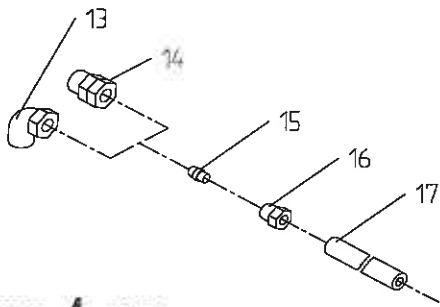

Centralsmøring

Stålrør 4 mm