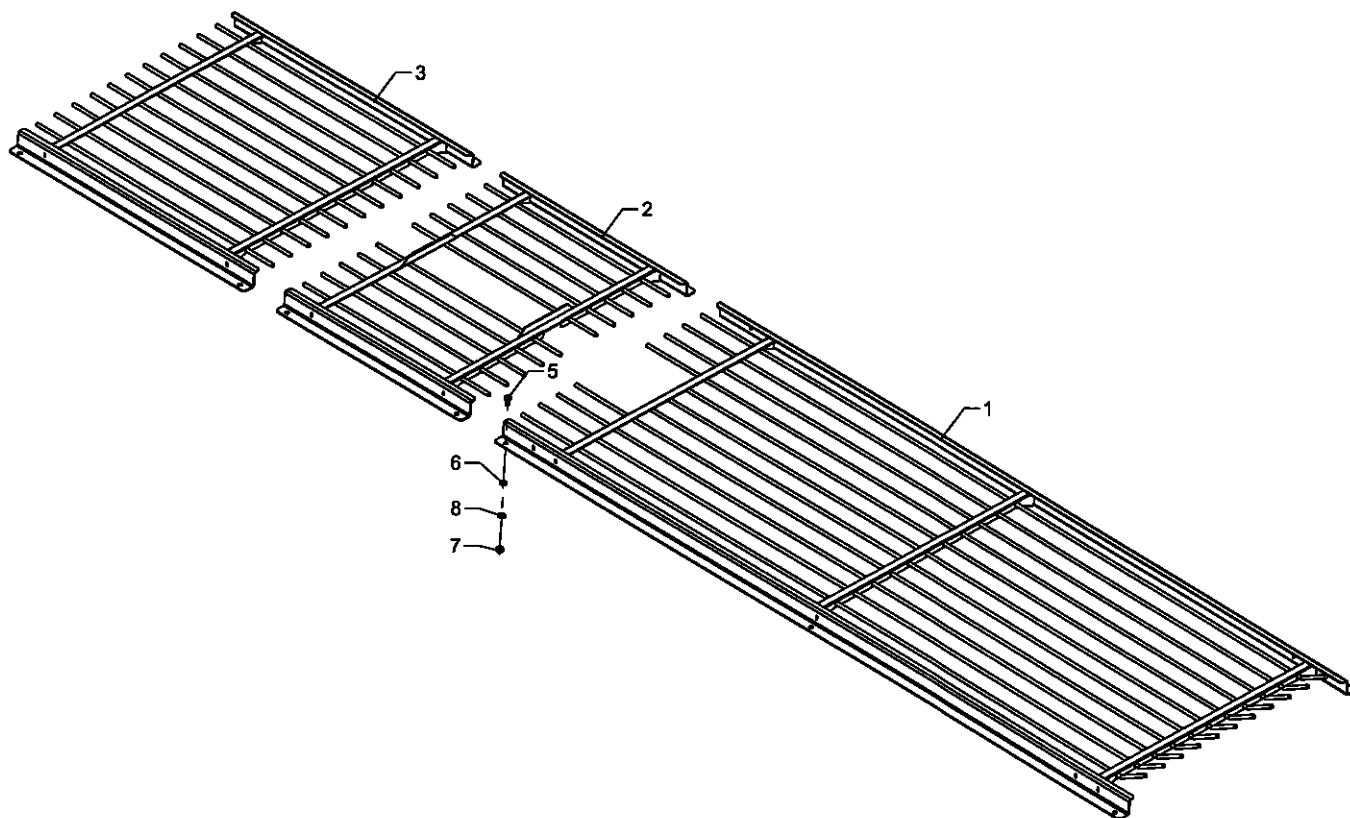

Læseelevator - skærme

Roerenser TR7

Pos	Bestil nr.	Benævnelse	Description	Bezeichnung	Bemærkning
1	16343000	Skærm	Shield	Schirm	
2	16342990	Skærm	Shield	Schirm	
3	16342980	Skærm	Shield	Schirm	
4	39329500	Pladeskærm	Shield	Schirm	
5	1922626	Stålbolt	Bolt	Bolzen	M10x20
6	1930945	Fjederskive	Washer	Scheibe	M10
7	1930728	Stålmøtrik	Nut	Mutter	M10
8	1930905	Spændeskive	Washer	Scheibe	M10