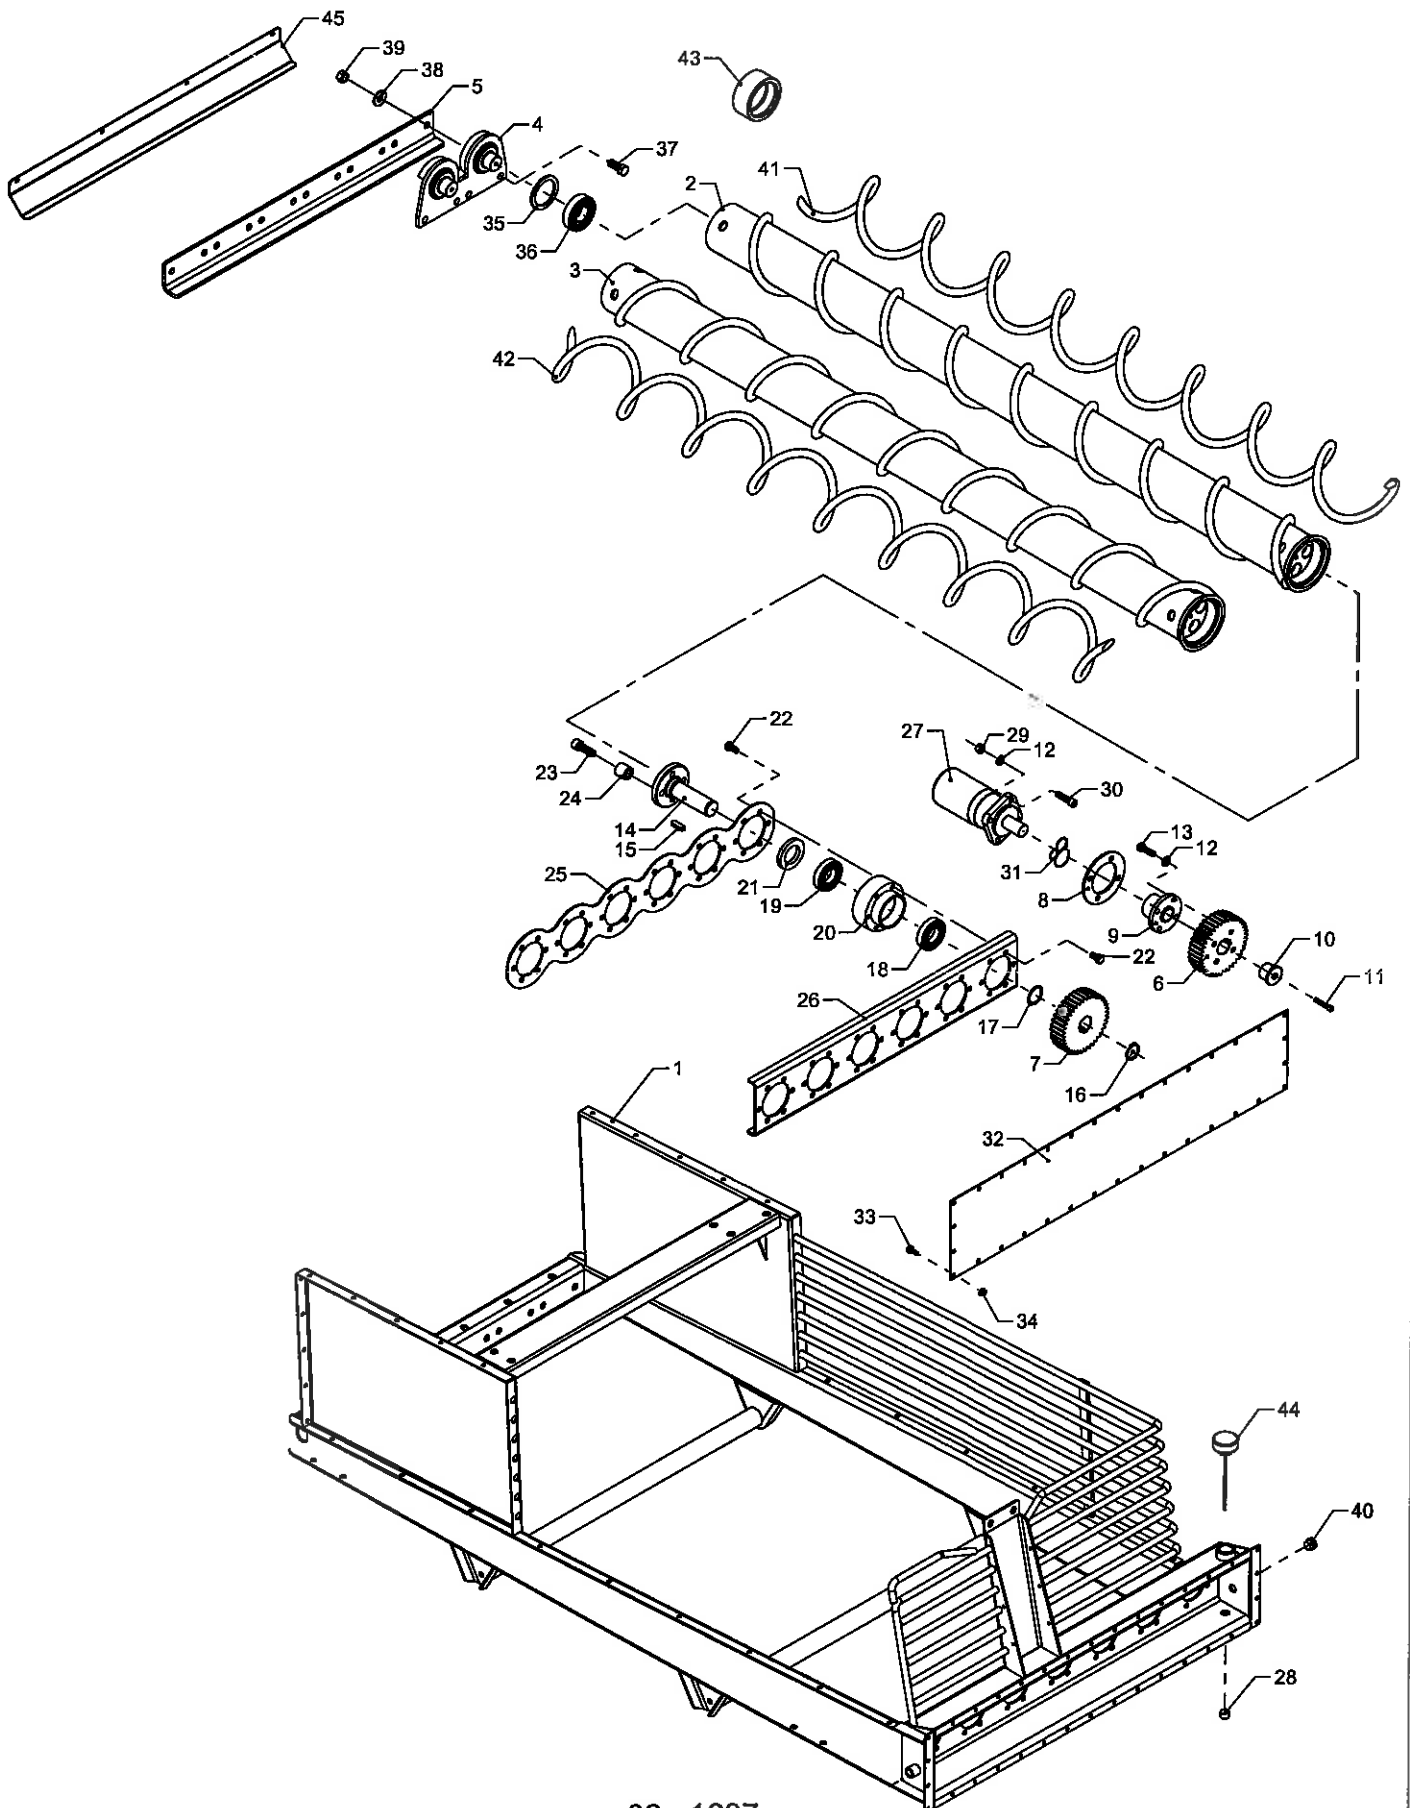

Jernvalsebord - bagerste

02 - 1607

Roerenser TR7

Pos	Bestil nr.	Benævnelse	Description	Bezeichnung	Bemærkning
1	16216340	Jernvalsebord	Frame	Rahme	
2	16342601	Valse, Højre	Roller, right	Walse, Recht	2000mm
3	16342602	Valse, Venstre	Roller, left	Walse, Links	2000mm
4	16667440	Endekonsol	Console	Konsole	
5	15340860	Spændeplyade	Plate	Platte	
6	15650430	Kædehjul	Chain wheel	Kettenrad	38 tds.
7	15650420	Kædehjul	Chain wheel	Kettenrad	38 tds.
8	15653170	Skive	Washer	Scheibe	
9	15650440	Nav	Hub	Nabe	
10	15653000	Låseklump	Block	Klotz	
11	1905539	Unbracoskrue	Screw	Schraube	MC8x50
12	1930907	Spændeskive	Washer	Scheibe	M12
13	1923155	Stålsætskrue	Screw	Schraube	M12x40
14	15329790	Aksel	Shaft	Welle	
15	931407	Passfeder	Tongue	Passfeder	A12x8x40
16	932040	Seegerring	Snap ring	Sicherungsring	U-40
17	932453	Passkive	Washer	Scheibe	40x50x0,5
18	500021	Kugleleje	Ball bearing	Kugellager	6208
19	500688	Kugleleje	Ball bearing	Kugellager	6208-RS
20	15329780	Nav	Hub	Nabe	
21	509119	Simmering	Seal	Dichtung	50x80x10
22	1906582	Unbracoskrue	Screw	Schraube	MC LH 12x25
23	1905596	Unbracoskrue	Screw	Schraube	MC16x50
24	600419	Vibrationsdæmper	Rubber block	Gummiklotz	GE16/3232
25	15340630	Plade	Plate	Platte	
26	15340620	Plade	Plate	Platte	
27	851038	Oliemotor	Oilmotor	Ölmotor	OMS-200-ø32
28	940004	Rørprop	Pipe plug	Rohrpropfen	1/2"RG
29	1930805	Låsemøtrik	Nut	Mutter	M12
30	1905587	Unbracoskrue	Screw	Schraube	MC12x50
31	851092	Pakningssæt	Gasket	Packung	OMS-ø32
32	15329830	Låg	Cover	Deckel	
33	1921100	Flangebolt	Bolt	Bolzen	M8x20
34	1930280	Flangemøtrik	Nut	Mutter	M8
35	700626	Forsheda ring	Ring	Ring	V-70-A
36	500708	Kugleleje	Ball bearing	Kugellager	6308-RS
37	1923204	Stålsætskrue	Screw	Schraube	M16x40
38	1930929	Spændeskive	Washer	Scheibe	M16
39	1930807	Låsemøtrik	Nut	Mutter	M16
40	851267	Skueglas	Oil level glass	Ölstand Glas	1/2"
41	16671471	Snegl løs	Helix loose	Schnecke lose	
42	16671472	Snegl løs	Helix loose	Schnecke lose	
43	16659270	Lejehus løs	Bearing housing loose	Lagergehäuse lose	
44	851470	Udluftning	Breather	Auslüftung	1"
45	16668370	Skærm	Cover	Schirm