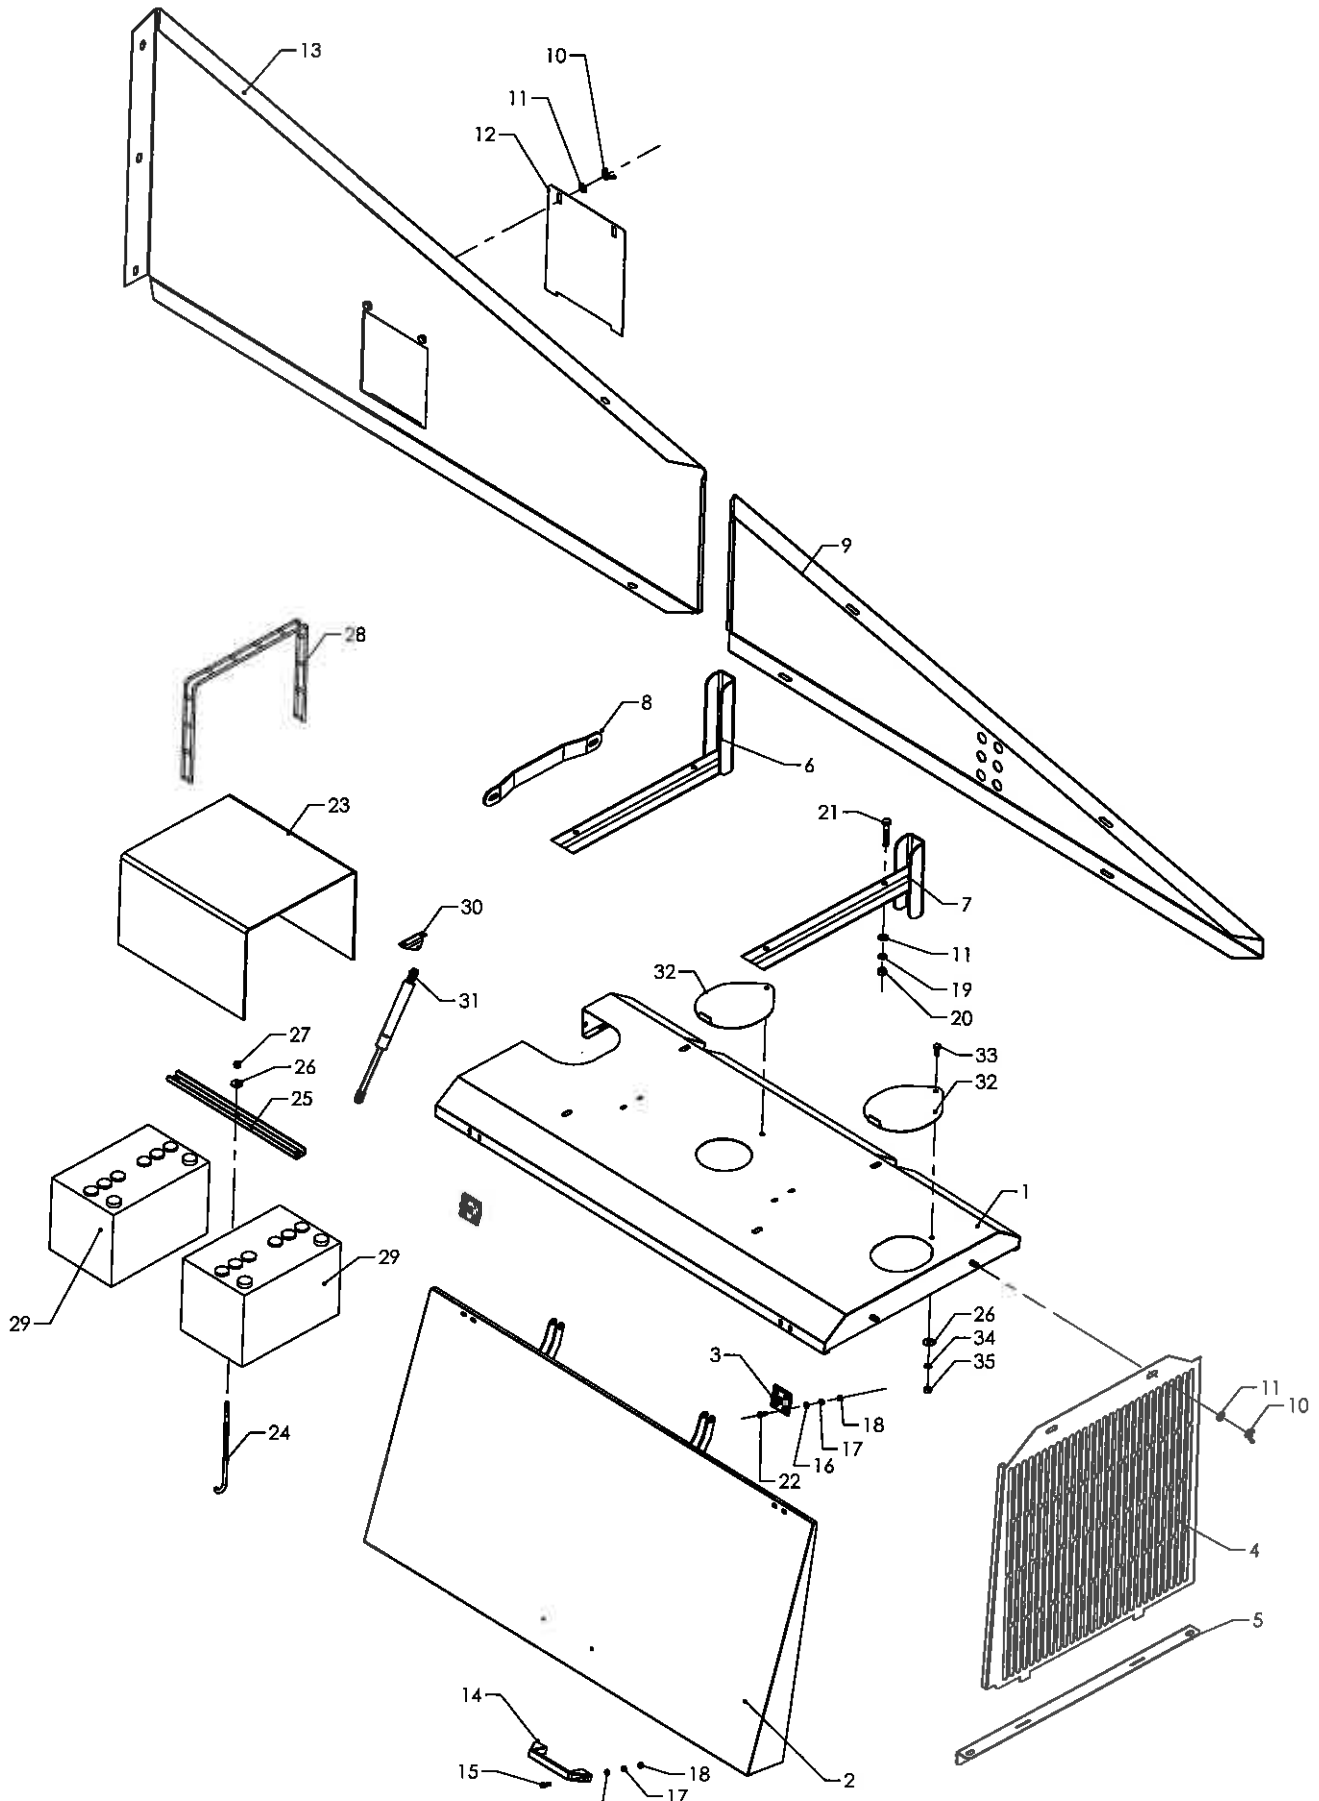

Batteri og Motorskærme

02 - 1625

Roernser TR7

Pos	Bestil nr.	Benævnelse	Description	Bezeichnung	Bemærkning
1	16342970	Skærm	Screen	Schirm	
2	16343170	Skærm	Screen	Schirm	
3	850343	Hængsel	Holder	Halter	
4	16343140	Skærm	Screen	Schirm	
5	16668620	Vinkelskinne	Rail	Scheine	
6	15340072	Holder	Holder	Holter	
7	15340071	Holder	Holder	Holter	
8	16677200	Skinne	Rail	Scheine	
9	16344440	Skærm	Screen	Schirm	
10	1930326	Fløjmøtrik	Nut	Mutter	M10
11	1930905	Spændeskive	Washer	Scheibe	M10
12	28627670	Lukkeplade	Plate	Platte	
13	16343100	Pladeskærm	Screen	Schirm	
14	803066	Håndtag	Handle	Handgriff	
15	1923052	Sætskrue	Schrew	Schraube	M6x20
16	1930903	Spændeskive	Washer	Scheibe	M6
17	1930943	Fjederskive	Washer	Scheibe	M6
18	1930726	Møtrik	Nut	Mutter	M6
19	1930945	Fjederskive	Washer	Scheibe	M10
20	1930728	Stålmøtrik	Nut	Mutter	M10
21	1922633	Stålbræddbolt	Bolt	Bolz	M10x60
22	1905619	Unbracoskrue	Screw	Schraube	MK6x20
23	39628610	Låg	Cover	Deckel	
24	39629130	Bolt	Bolt	Bolz	
25	16668630	Usskinne	Rail	Scheine	
26	1930904	Spændeskive	Washer	Scheibe	M8
27	1930802	Låsemøtrik	Nut	Mutter	M8
28	39628620	Gummistrop	Rubber	Gummi	
29	850297	Batteri	Battery	Batterie	12V-95A
30	850345	Monteringsbeslag	Holder	Halter	
31	850344	Gas cylinde	Gas cylinder	Gas zylinder	
32	16681500	Dæksel	Cover	Deckel	
33	1923077	Stålsætskrue	Screw	Schraube	M8x20
34	1930944	Fjederskive	Spring washer	Federscheibe	M8
35	1930727	Stålmøtrik	Nut	Mutter	M8