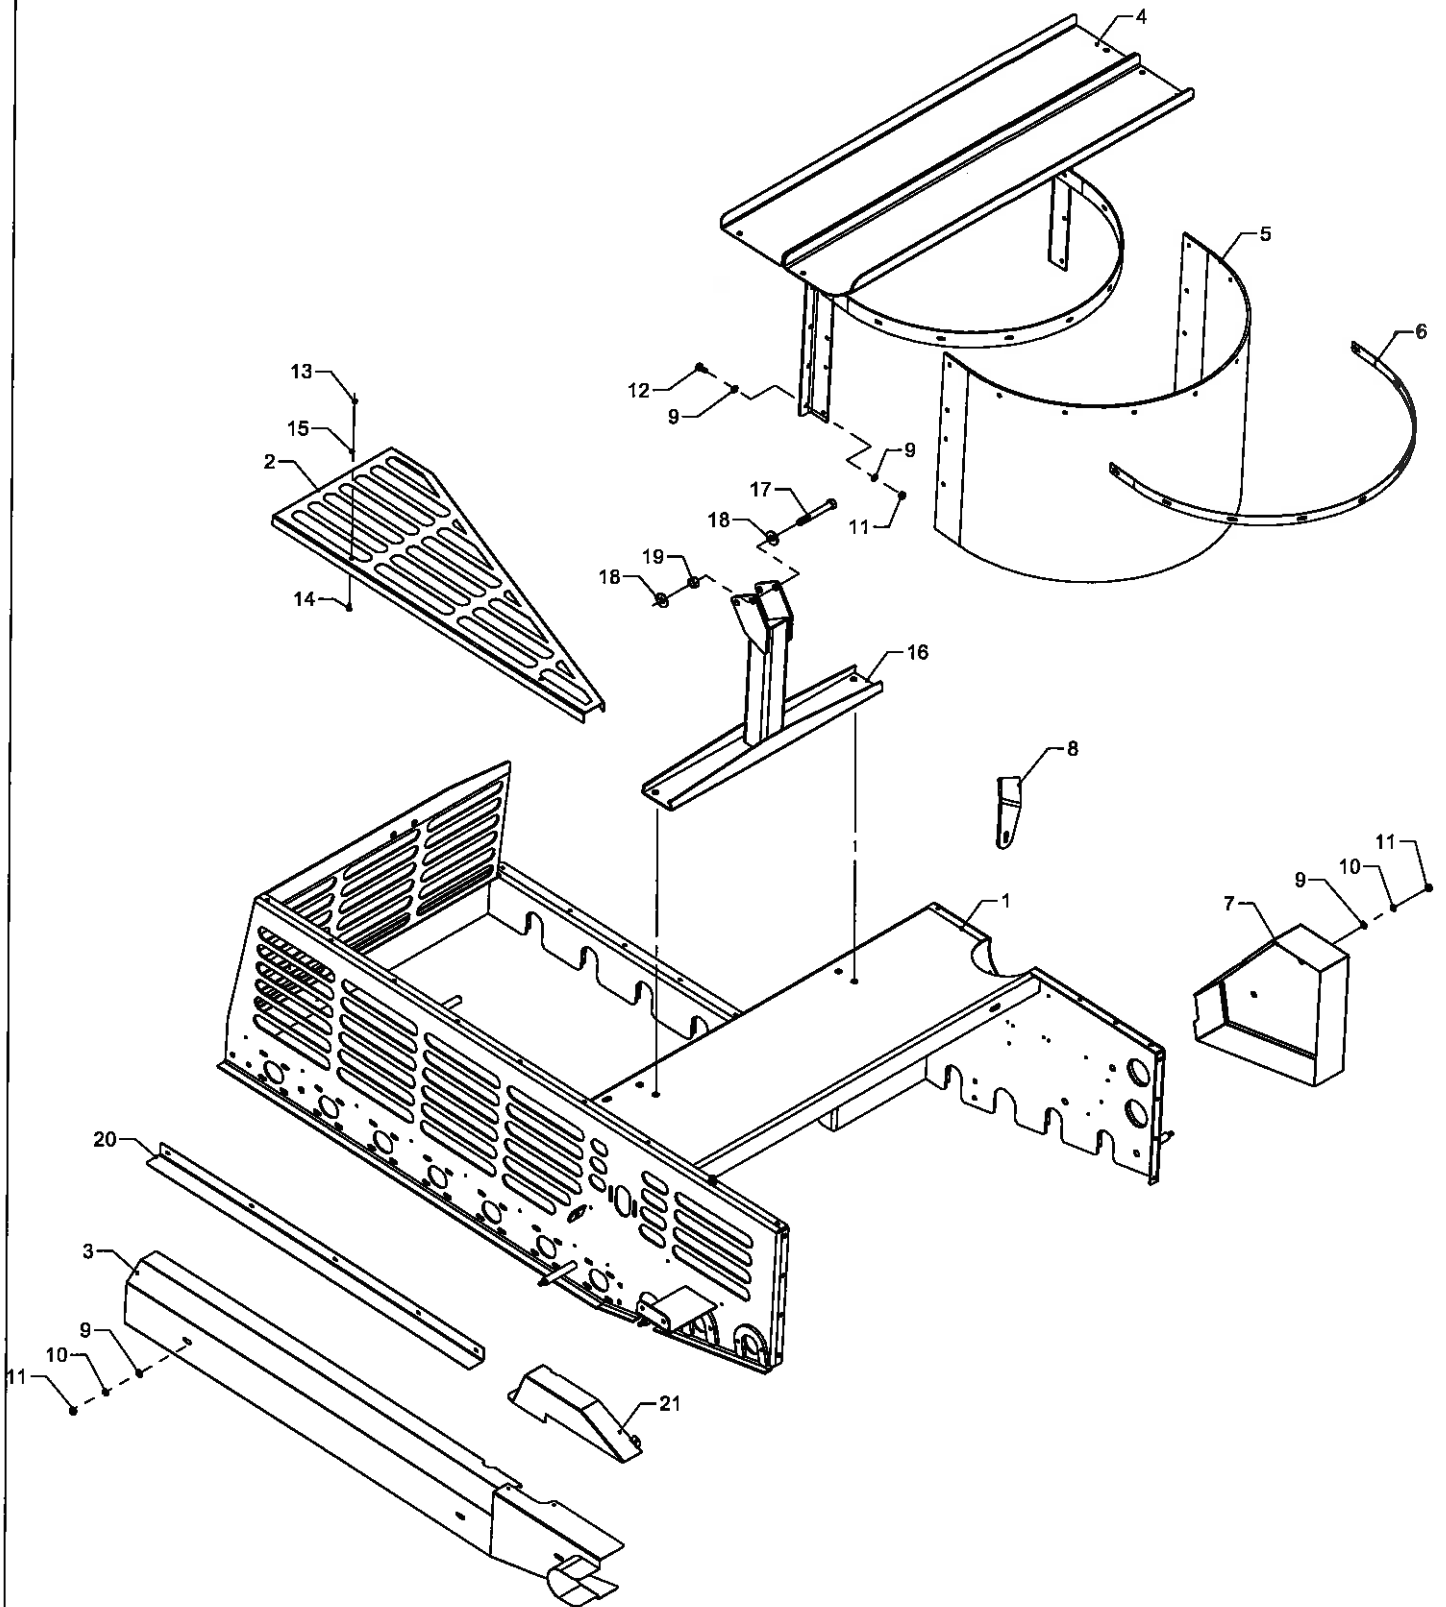

Gummivalsebord, bagerste - skærme

Roerenser TR7

Pos	Bestil nr.	Benævnelse	Description	Bezeichnung	Bemærkning
1	16107180	Gummivalsebord	Frame	Rahme	
2	16344490	Skærm	Cover	Schirm	
3	16343300	Skærm	Cover	Schirm	
4	16343500	Skærm	Screen	Schirm	
5	16677180	Gummiplade	Rubberplate	Gummiplatten	
6	16677190	Skinne	Rail	Schiene	
7	16343280	Skærm	Cover	Schirm	
8	16676680	Beslag	Suspension	Beschlag	
9	1930905	Spændeskive	Washer	Scheibe	M10
10	1930945	Fjederskive	Washer	Scheibe	M10
11	1930728	Stålmøtrik	Nut	Mutter	M10
12	1923103	Stålsætskrue	Screw	Schraube	M10x25
13	1930726	Møtrik	Nut	Mutter	M6
14	1923051	Stålsætskrue	Screw	Schraube	M6x16
15	1930903	Spændeskive	Washer	Scheibe	M6
16	15651560	Ophæng	Console	Konsole	
17	1922710	Stålbolt	Bolt	Bolzen	M16x120
18	1930929	Spændeskive	Washer	Scheibe	M16
19	1930807	Låsemøtrik	Nut	Mutter	M16
20	16681940	Skinne	Rail	Schiene	
21	16681950	Skærm	Cover	Schirm