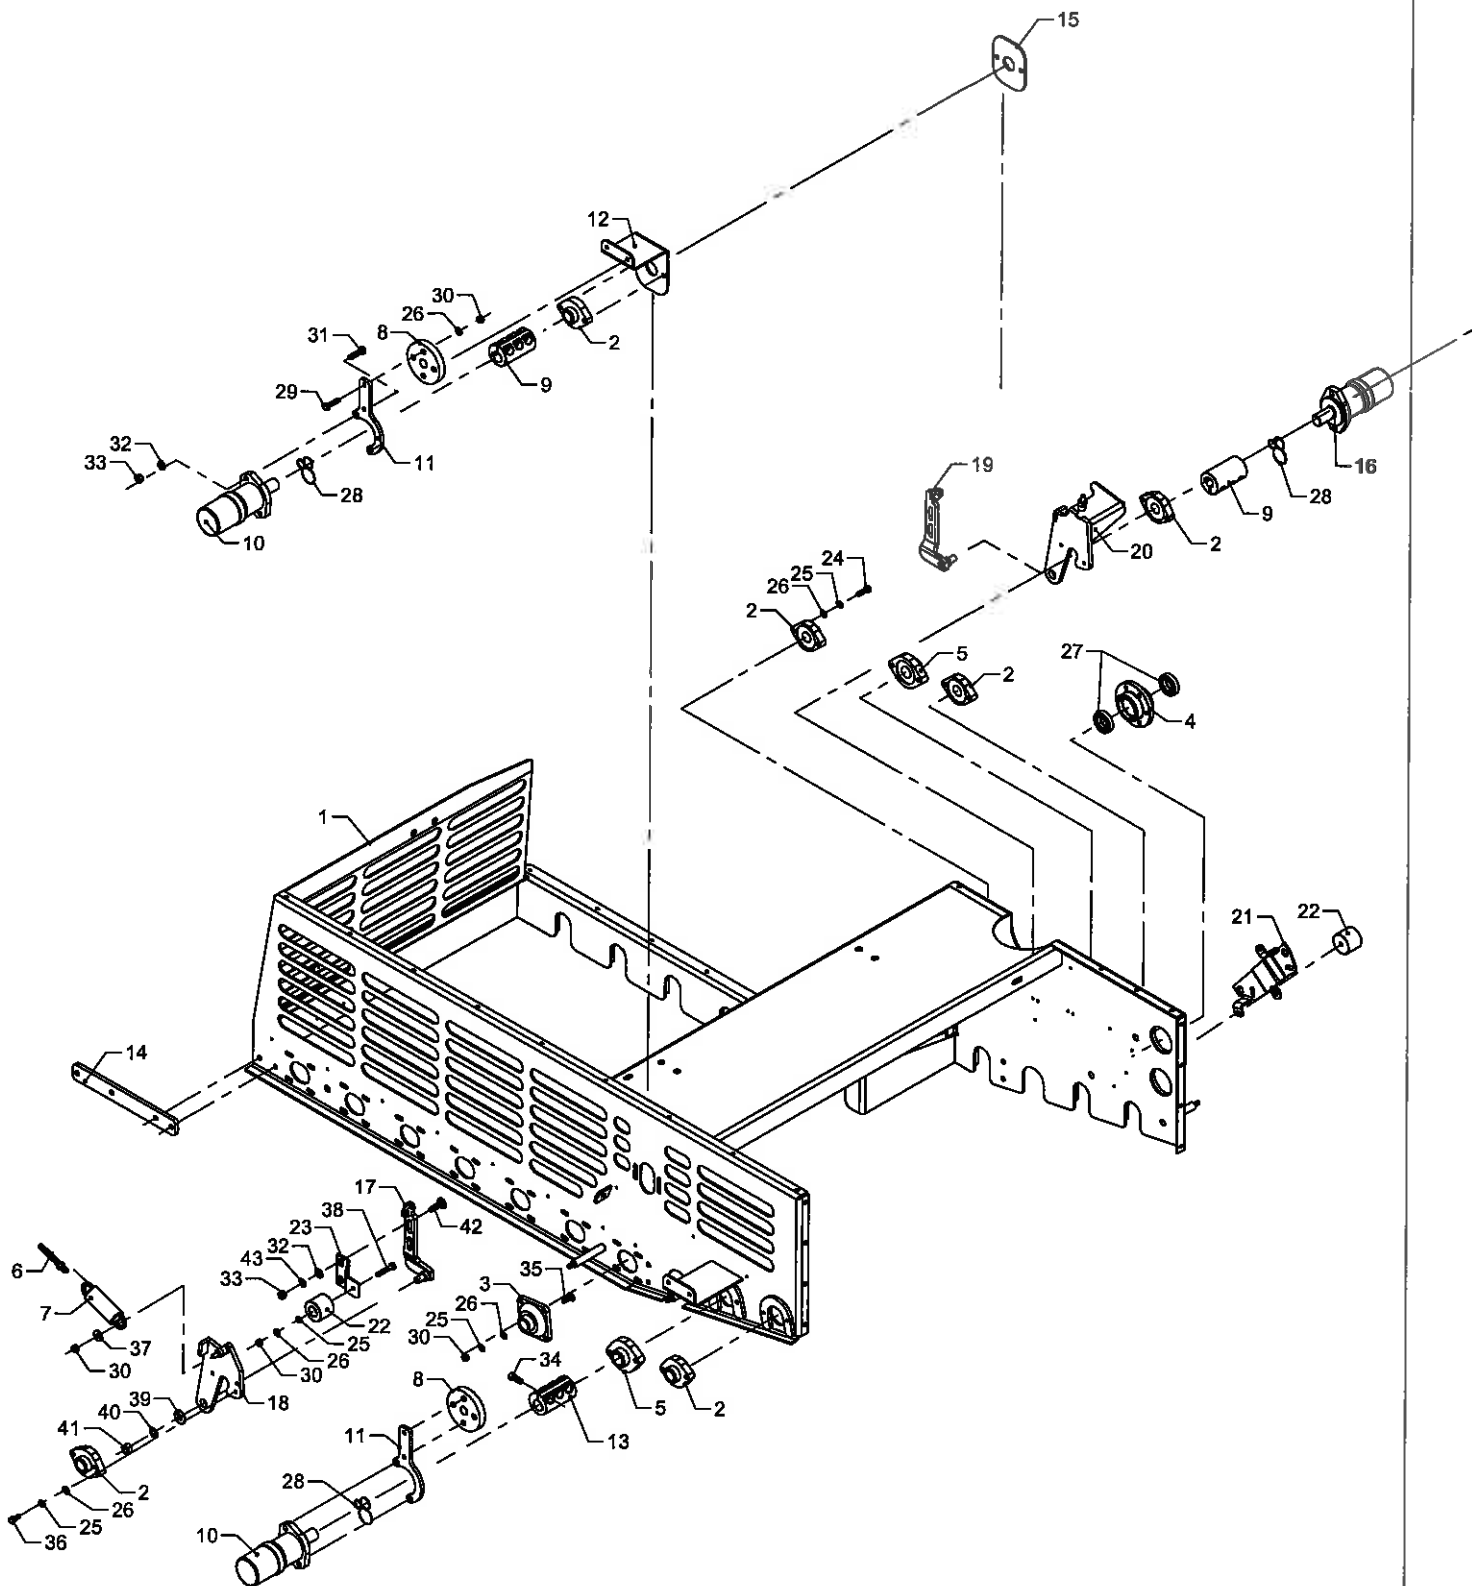

Gummivalsebord, bagerste - lejer

Roerenser TR7

Pos	Bestill nr.	Benævnelse	Description	Bezeichnung	Bemærkning
1	16107180	Gummivalsebord	Frame	Rahme	
2	500982	Flangeleje	Bearing	Lager	GLCTE 30
3	500962	Flangeleje	Bearing	Lager	PCJ-30
4	16343700	Lejehus	Bearing housing	Lagerbuche	
5	500983	Flangeleje	Bearing	Lager	GLCTE 35
6	25443720	Fjederholder	Spring holder	Federhalter	
7	24423370	Fjeder	Spring	Feder	
8	471676	Koblingssskive	Clutch disk	Kupplungsscheibe	
9	39326850	Muffekobling	Bush	Buchse	ø30/32
10	851026	Oliemotor	Oil motor	Öl-motor	OMR-315-ø32
11	445001	Gaffelbeslag for oliemotor	Clevis fitting f. oil motor	Gabelbeschlag f. hyd. motor	
12	16673970	Konsol	Console	Konsole	
13	26320500	Muffekobling	Bush	Busche	ø32/ø32
14	16651670	Beslag	Fittings	Beschlag	
15	16673990	Konsol	Console	Konsole	
16	851024	Oliemotor	Oil motor	Öl-motor	OMR-200-ø32
17	16677551	Konsol	Console	Konsole	
18	16677540	Fjederbeslag	Spring suspension	Feder Beschlag	
19	16677552	Konsol	Console	Konsole	
20	16677560	Fjederbeslag	Spring suspension	Feder Beschlag	
21	16678250	Plade	Plate	Platte	
22	16681990	Strammerulle	Tension roller	Spannrolle	
23	16678270	Plade	Plate	Platte	
24	1923105	Stålsætskrue	Bolt	Bolzen	M10x35
25	1930945	Fjederskive	Washer	Scheibe	M10
26	1930905	Spændeskive	Washer	Scheibe	M10
27	500657	Kugleleje	Bearing	Lager	6007-RS
28	851094	Pakningsæst	Gasket	Packung	OMR ø32
29	1923107	Sætskrue	Screw	Schraube	M10x45
30	1930728	Stålmøtrik	Nut	Mutter	M10
31	1923156	Sætskrue	Screw	Schraube	M12x45
32	1930907	Spændeskive	Washer	Scheibe	M12
33	1930730	Stålmøtrik	Nut	Mutter	M12
34	1905583	Unbracoskrue	Screw	Schraube	MC12x30
35	1926024	Stålbræddbolt	Bolt	Bolzen	M10x30
36	1923103	Stålsætskrue	Screw	Schraube	M10x25
37	1930925	Skive	Washer	Scheibe	M10
38	1920211	Maskinbolt	Bolt	Bolzen	M10x55
39	1930929	Spændeskive	Washer	Scheibe	M16
40	1930949	Fjederskive	Washer	Scheibe	M16
41	1930732	Stålmøtrik	Nut	Mutter	M16
42	1924204	Bræddbolt	Bolt	Bolzen	M12x45
43	1930947	Fjederskive	Spring washer	Federscheibe	M12