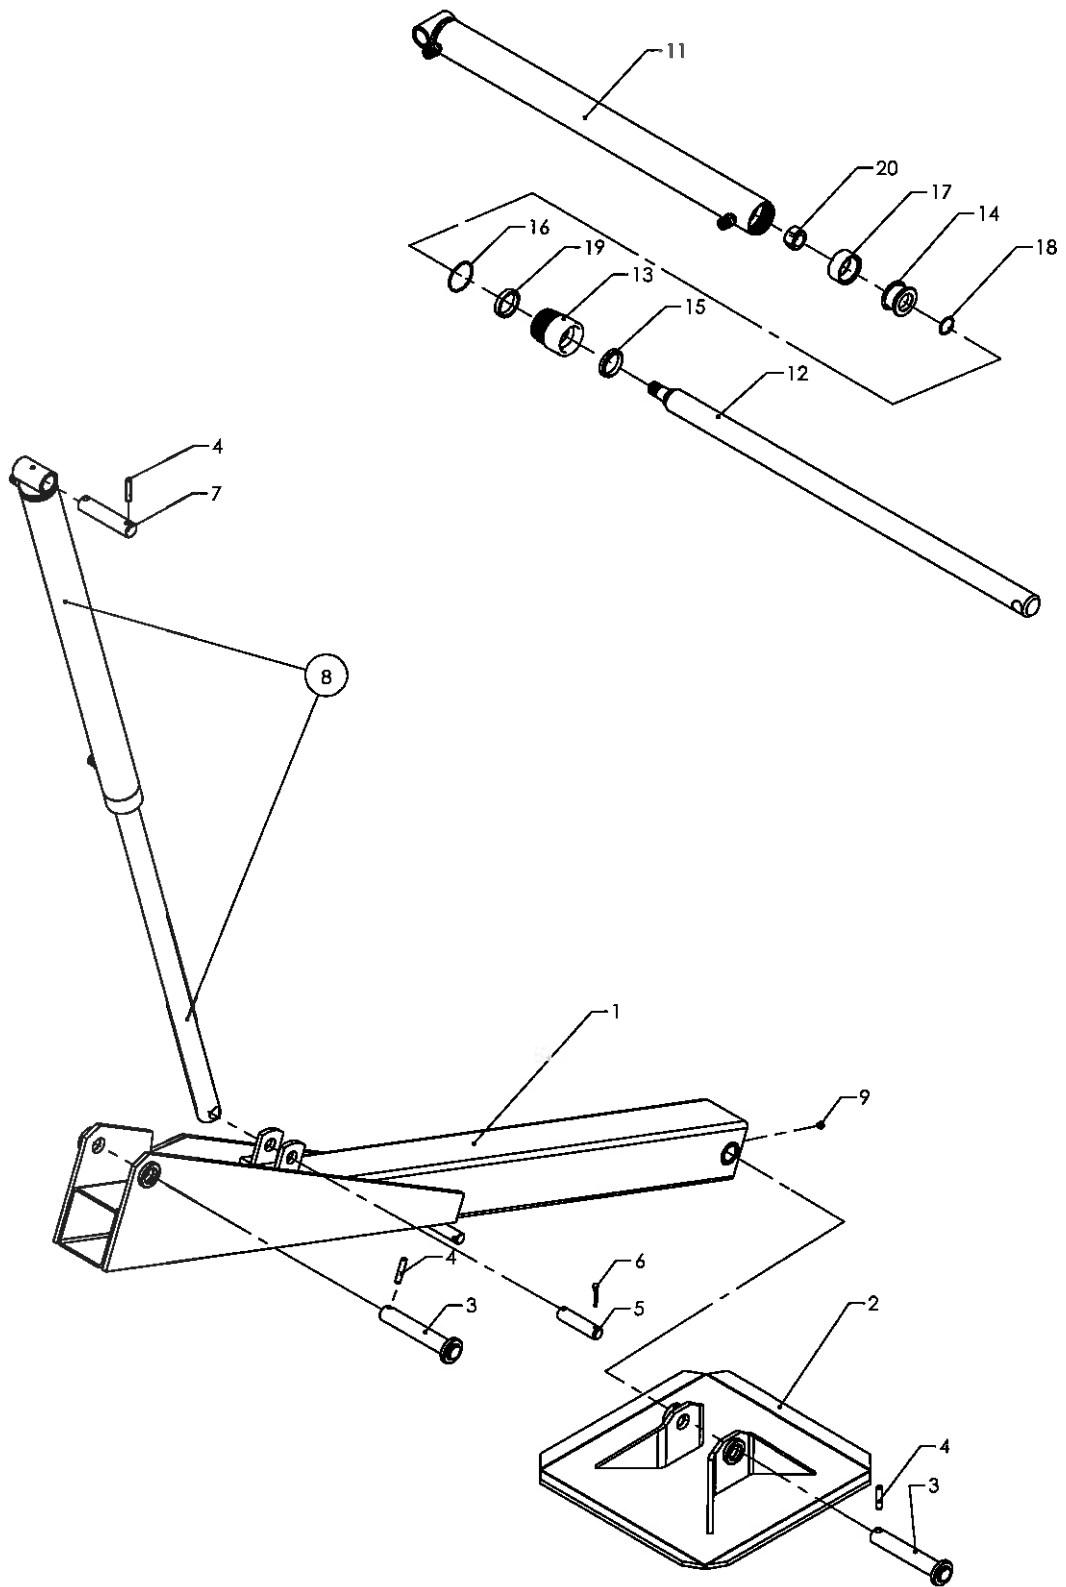

Bagerste støtteben

Roerenser TR7

Pos	Bestil nr.	Benævnelse	Description	Bezeichnung	Bemærkning
1	39326930	Støtteben bag	Stay leg	Fusstützen	
2	39617722	Fodplade	Plate	Platte	
3	30494380	Bolt	Bolt	Bolz	
4	911674	Rørstift	Roller pin	Stift	ø10x50
5	63409540	Splitbolt	Bolt	Bolzen	
6	910766	Split	Split	Splint	ø5x50
7	25438352	Tap	Pin	Zapf	
8	16342230	Cylinder kpl.	Cylinder cpl.	Zylinder kpl.	
9	501802	Smørenippel	Grease fitting	Schmiernippel	1/8" RG

Pos	Bestil nr.	Benævnelse	Description	Bezeichnung	Bemærkning
11	16664030	Cylindermør	Cylinder	Zylinder	
12	16664010	Stempelstang	Piston	Kolben	
13	16659330	Omløber	Union nut	Überwurfmutter	
14	16659930	Stempel	Piston	Kolben	
15	700235	Skrabering	Scraper	Abstreifring	AS 45-55-7/10
16	700451	O-ring	O-ring	O-Ring	ø56x3
17	700277	Pakning	Gasket	Packung	Simko 320 60x48x20,5x4,2
18	700425	O-ring	O-ring	O-Ring	ø30,2x3
19	700284	Nutring	Gasket	Packung	NI-300 45x55x10
20	1930810	Låsemøtrik	Nut	Mutter	M24