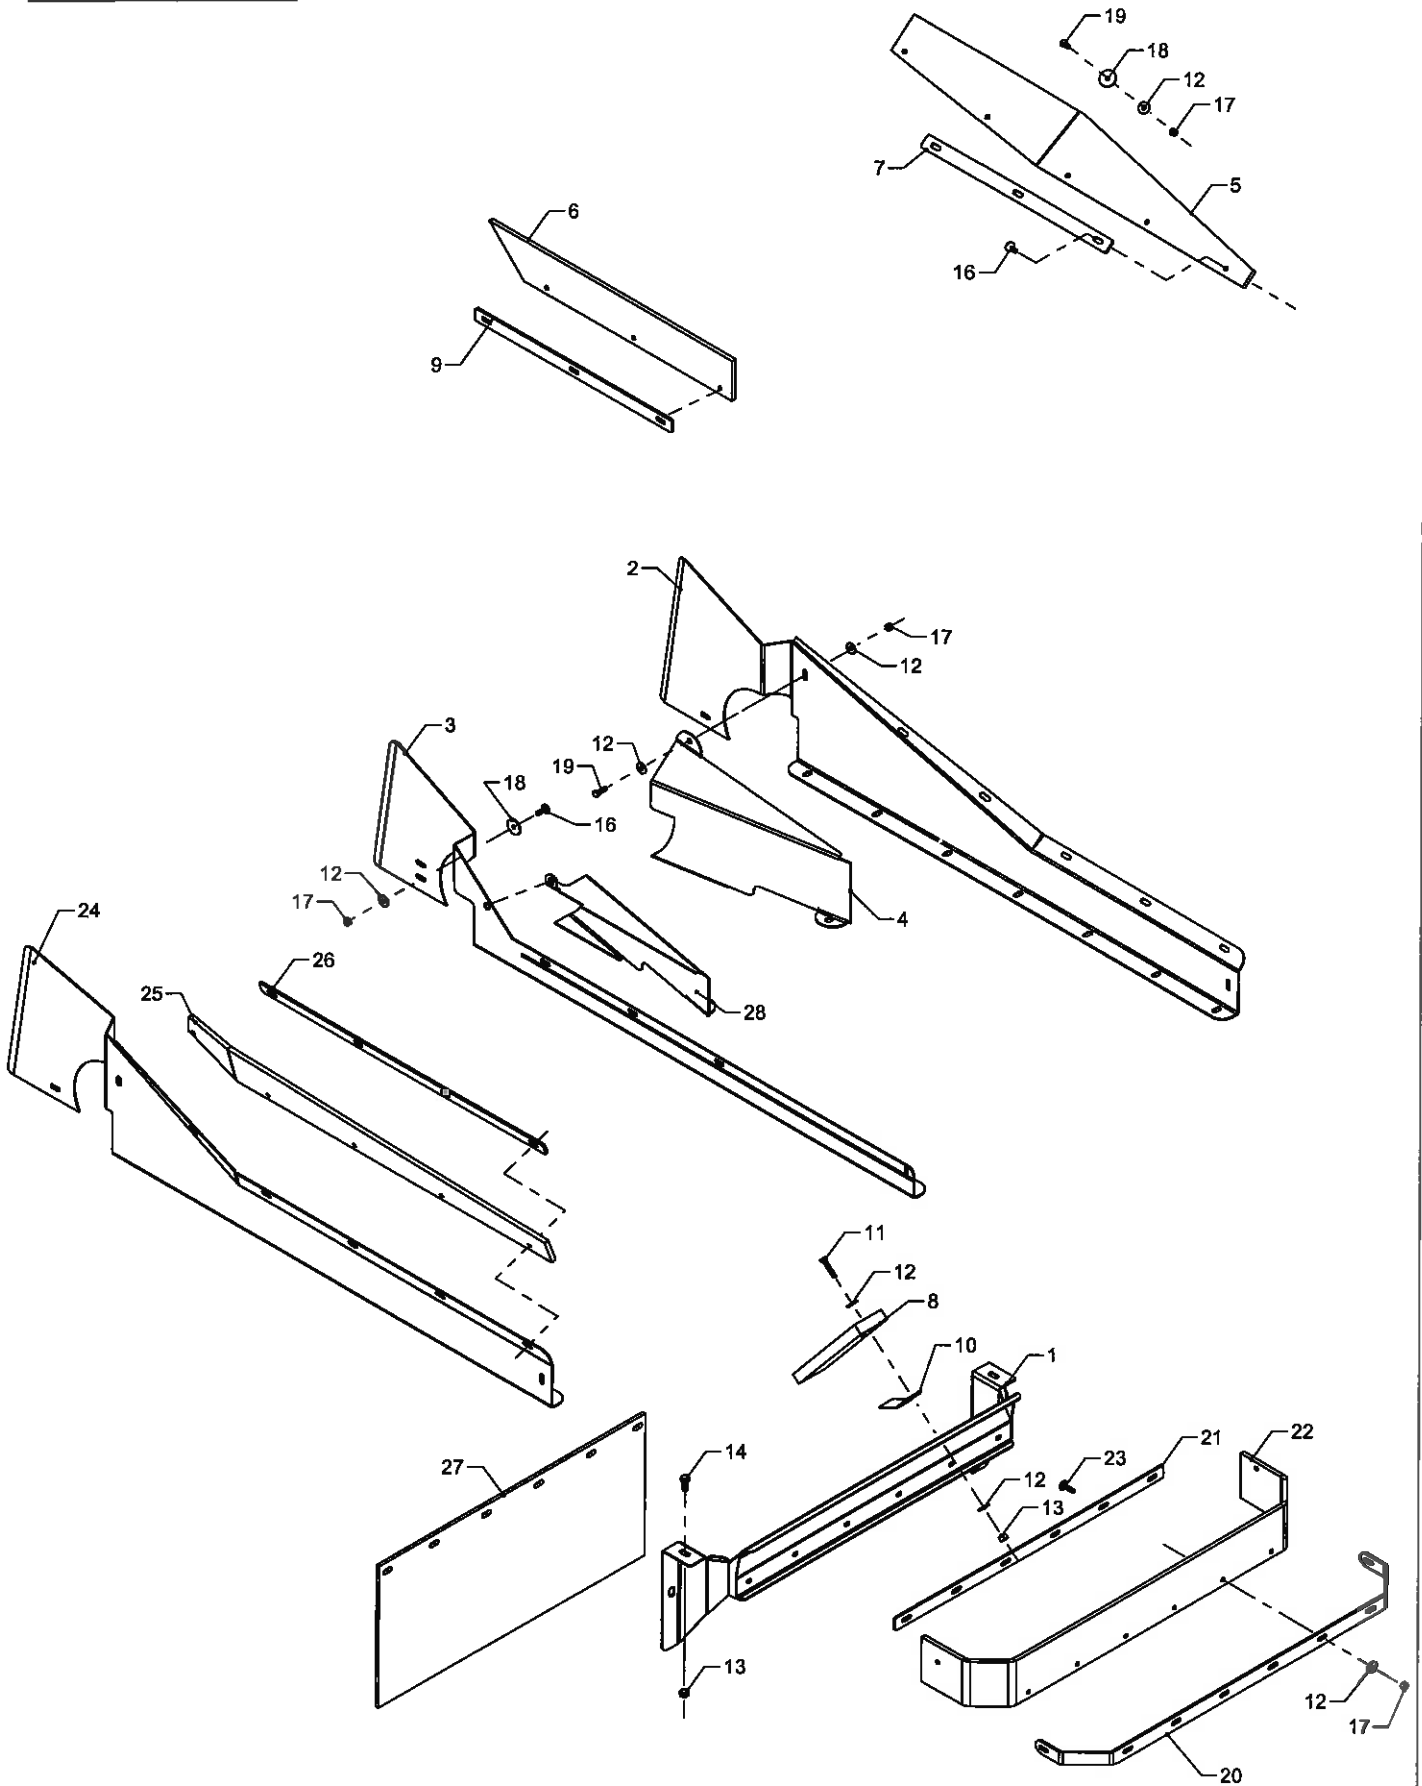

Underelevator - skærme

Roerenser TR7

Pos	Bestil nr.	Benævnelse	Description	Bezeichnung	Bemærkning
1	16343480	Bagस्कærm	Holder	Halter	
2	16341440	Sideplade	Plate	Platte	
3	16343450	Sideplade	Plate	Platte	Kun v. gummivalsebord
4	16344430	Skærmkasse	Cover	Schirm	
5	16676730	Gummiplade	Rubber plate	Gummiplatte	
6	16676740	Gummiplade	Rubber plate	Gummiplatte	Kun v. gummivalsebord
7	16677240	Skinne	Rail	Scheine	
8	16677260	Gummiplade	Rubber plate	Gummiplatte	
9	16677250	Skinne	Rail	Scheine	
10	39681970	Afstryger	Suspension	Beschlag	
11	1923081	Stålbolt	Bolt	Bolzen	M8x40
12	1930904	Spændeskive	Washer	Scheibe	M8
13	1930803	Låsemøtrik	Nut	Mutter	M10
14	1923103	Stålsætskrue	Screw	Schraube	M10x25
15	1930905	Spændeskive	Washer	Scheibe	M10
16	1926005	Stålbræddebolt	Bolt	Bolz	M8x25
17	1930802	Låsemøtrik	Nut	Mutter	M8
18	1930995	Skærmskive	Washer	Scheibe	M8
19	1923078	Stålsætskrue	Screw	Schraube	M8x25
20	16676710	Skinne	Rail	Rubber plate	Kun v. jernvalsebord
21	16676750	Skinne	Rail	Schiene	Kun v. jernvalsebord
22	16676720	Gummiplade	Rubber plate	Gummiplatte	Kun v. jernvalsebord
23	1924053	Bræddebolt	Bolt	Bolzen	M8x30
24	16343530	Sideplade	Cover	Schirm	
25	16677380	Gummiplade	Rubber plate	Gummiplatte	
26	16677390	Skinne	Rail	Scheine	
27	16677230	Gummiplade	Rubber plate	Gummiplatte	
28	16344450	Skærmkasse	Cover	Schirm