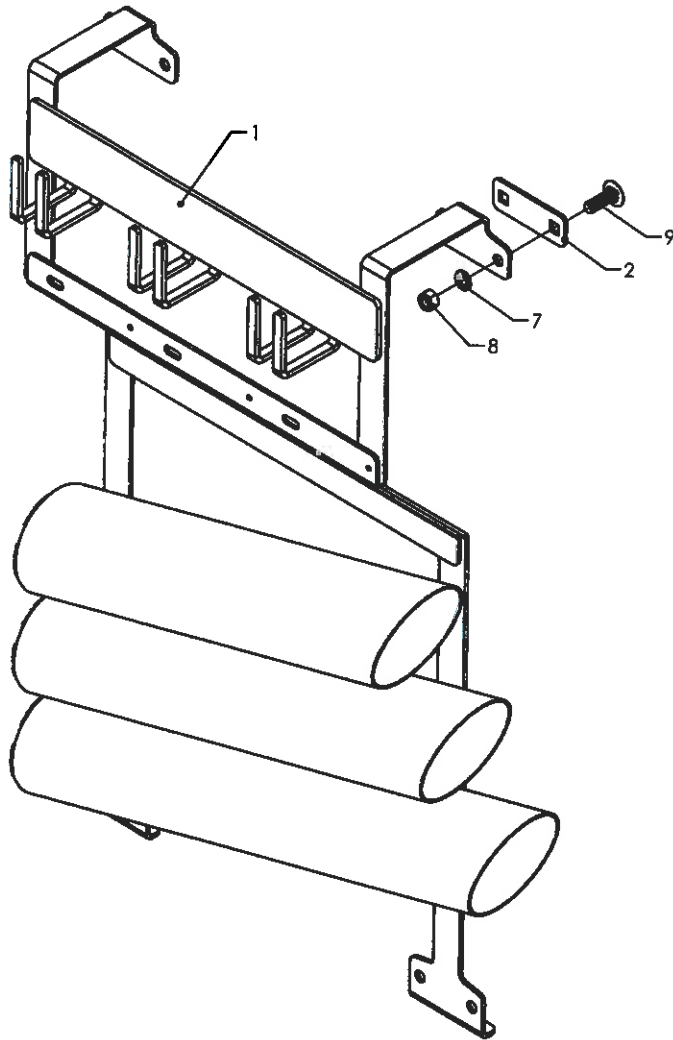

Redskabsholder

Roerenser TR7+

Pos	Bestil nr.	Benævnelse	Description	Bezeichnung	Bemærkning
1	16714540	Redskabsholder	Tool carrier	Werkzeugträger	
2	16714590	Spændeplade	Clip plate	Spannplatte	for M16
3	16715020	Holder	Holder	Halter	
4	16715040	Holder	Holder	Halter	
5	16715060	Spændeplade	Clip plate	Spannplatte	for M12
6	910327	R-split	R-split	R-Splint	ø4
7	1930909	Spændeskive	Washer	Scheibe	M16
8	1930807	Låsemøtrik	Nut	Mutter	M16
9	1926078	Bræddebolt	Carriage bolt	Flachrundschraube	M16x50
10	1926058	Bræddebolt	Carriage bolt	Flachrundschraube	M12x50
11	1930907	Spændeskive	Washer	Scheibe	M12
12	1930805	Låsemøtrik	Nut	Mutter	M12