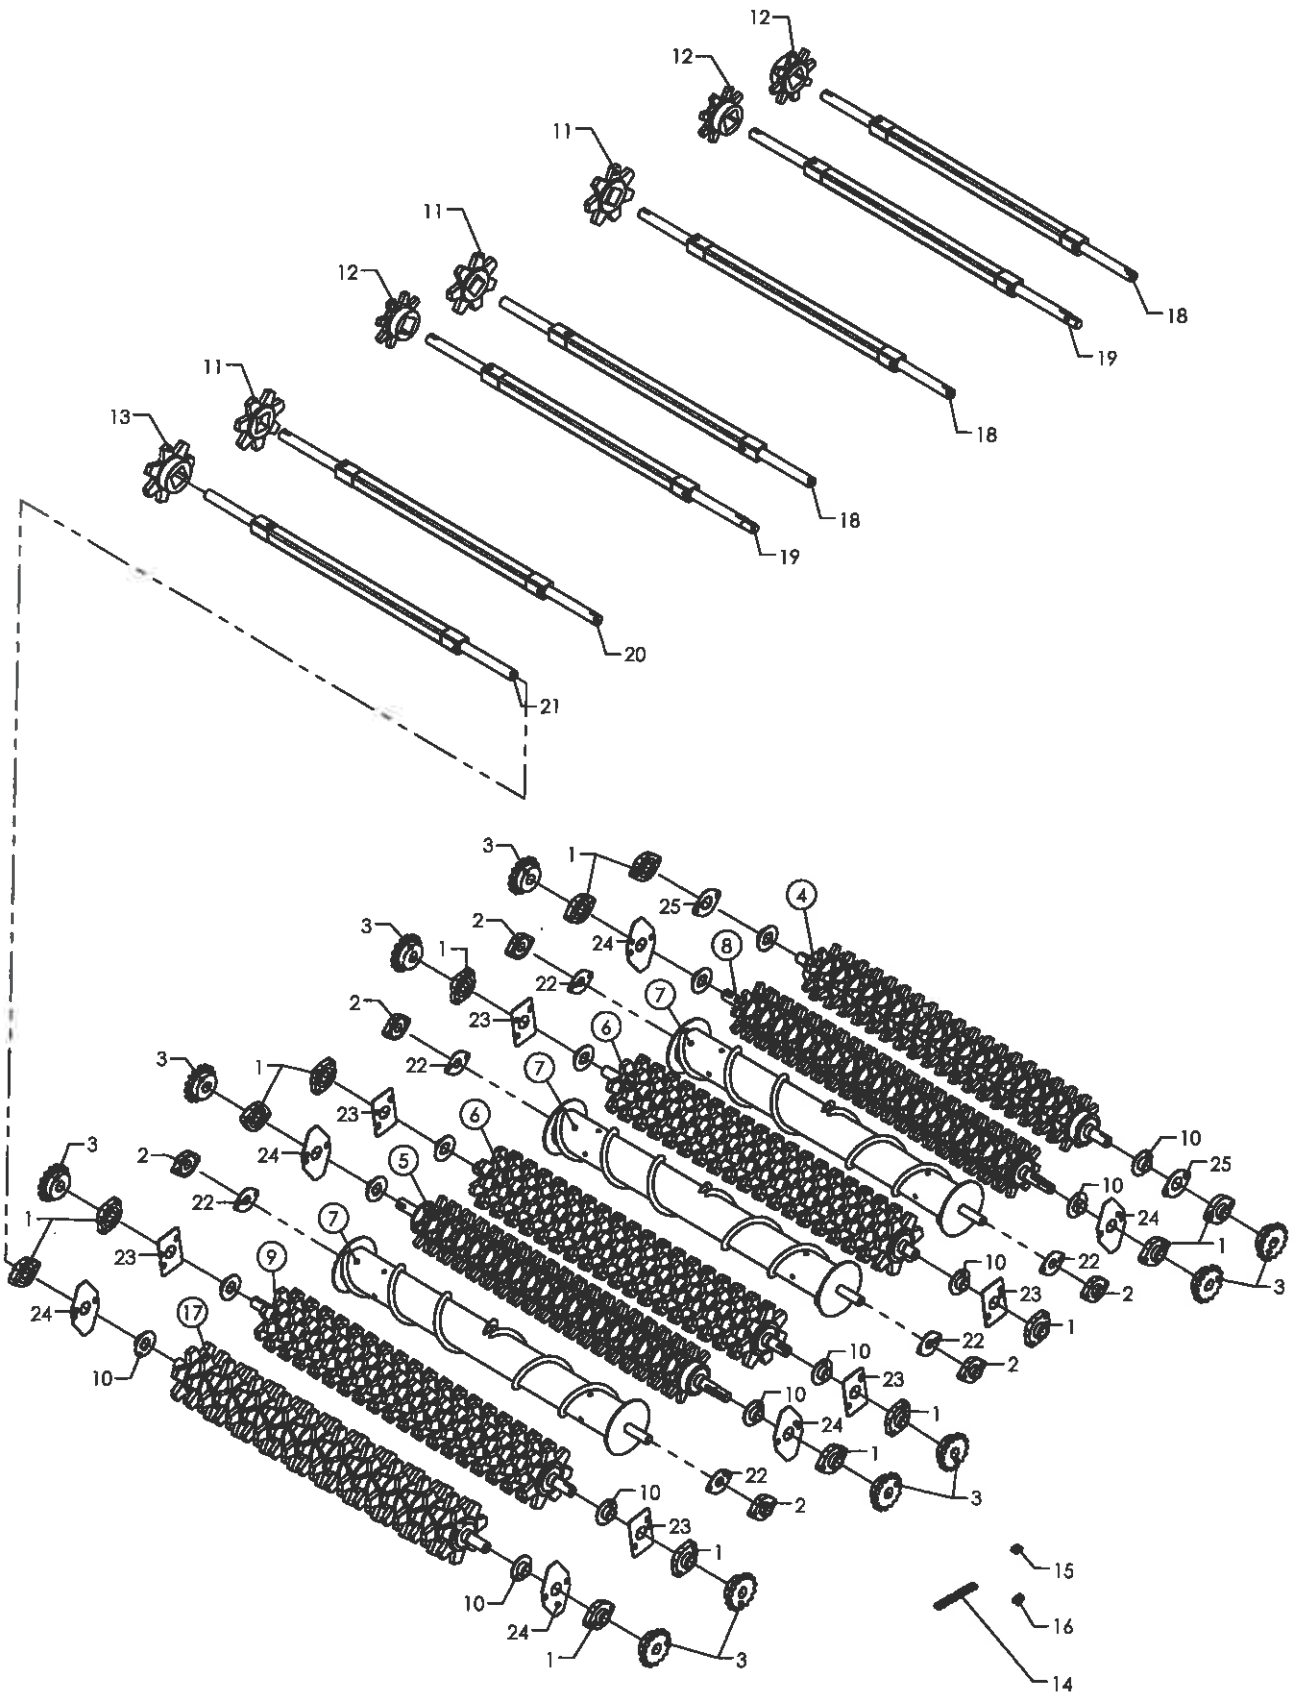

Gummivalsebord - Valser

Roerenser TR7+

Pos	Bestil nr.	Benævnelse	Description	Bezeichnung	Bemærkning
1	500983	Flangeleje	Bearing	Lager	GLCTE 35
2	500982	Flangeleje	Bearing	Lager	GLCTE 30
3	16698650	Kædehjul	Chain wheel	Kettenrad	15 tdr. 1"
4	16714020	Gummivalse, kpl.	Rubber roller, cpl.	Gummiwalze, Kpl.	
5	16713990	Gummivalse, kpl.	Rubber roller, cpl.	Gummiwalze, Kpl.	
6	16714000	Gummivalse, kpl.	Rubber roller, cpl.	Gummewalze, Kpl.	
7	18216510	Stålvalse	Steel roller	Stahlwalze	
8	16714010	Gummivalse, kpl.	Rubber roller, cpl.	Gummiwalze, Kpl.	
9	16713980	Gummivalse, kpl.	Rubber roller, cpl.	Gummiwalze, Kpl.	
10	16713910	Skive	Washer	Scheibe	
11	16344480	Gummistjerne	Rubber star	Gummistern	7 tænder - smal
12	16345920	Gummistjerne	Rubber star	Gummistern	8 tænder - bred
13	28215780	Gummirenserrulle	Rubber cleaning roller	Gummienschlammrollen	7 tænder - bred
14	503549	Rullekæde	Chain	Kette	1"
15	503302	Samleled	Joint link	Sammelglied	1" svær
16	503303	Forkrøbbet led	Joint link	Sammelglied	1" svær
17	16713970	Gummivalse, kpl.	Rubber roller, cpl.	Gummiwalze, Kpl.	
18	16701720	Aksel	Shaft	Welle	
19	16673170	Aksel	Shaft	Welle	
20	16711350	Aksel	Shaft	Welle	
21	16698570	Aksel	Shaft	Welle	
22	16714060	Lukkeplade	Plate	Platte	
23	16713950	Lukkeplade	Plate	Platte	
24	16713940	Lukkeplade	Plate	Platte	
25	16713960	Lukkeplade	Plate	Platte