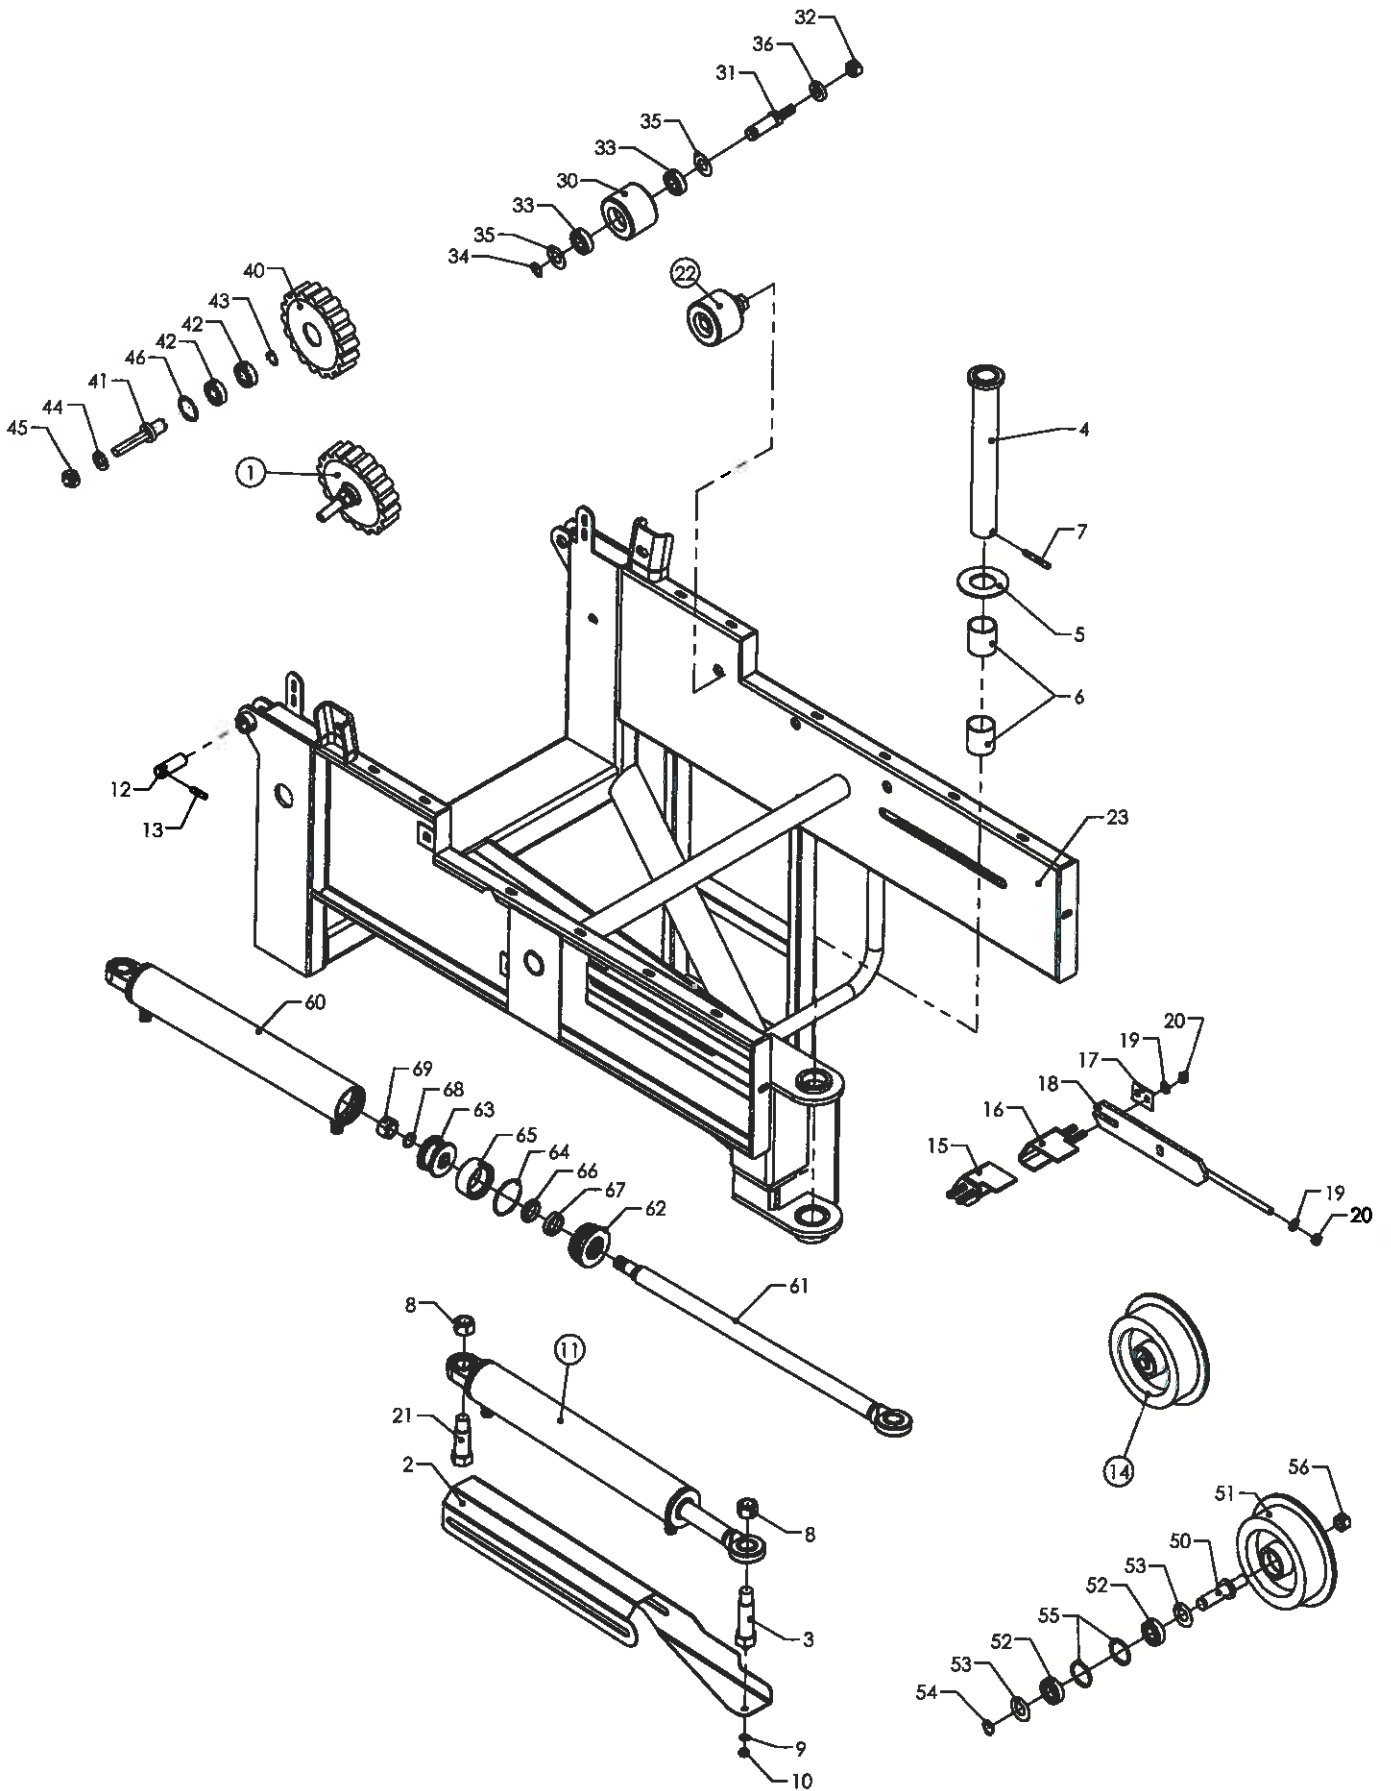

Underelevator

Roerenser TR7+

Pos	Bestil nr.	Benævnelse	Description	Bezeichnung	Bemærkning
1	15340610	Skrårulle kpl.	Roller cpl.	Rollen kpl.	
2	16343520	Skærm	Cover	Schirm	
3	39619270	Bolt f. cylinder	Bolt	Bolzen	
4	16696440	Aksel	Shaft	Welle	
5	16712220	Skive	Washer	Scheibe	
6	16000384	Glideleje	Bush	Buchse	
7	911678	Rørstift	Roller pin	Stift	ø10x70
8	1930810	Låsemøtrik M24	Nut	Mutter	M24
9	1930945	Fjederskive	Washer	Scheibe	M10
10	1930728	Stålmøtrik	Nut	Mutter	M10
11	16343200	Cylinder kpl.	Cylinder cpl.	Zylinder kpl.	
12	39616570	Tap	Pin	Zapf	
13	911672	Rørstift	Roller pin	Stift	ø10x40
14	16714240	Vendehjul kpl.	Turning wheel cpl.	Wendenrad kpl.	
15	16714301	Skraber, venstre	Scraper, left	Schraber, Links	
16	16714300	Skraber, højre	Scraper, right	Schraber, Rechts	
17	39628420	Spændepåse	Plate	Platte	
18	16714270	Strammebeslag	Tension fitting	Spannbeschlag	
19	1930947	Fjederskive	Spring washer	Federscheibe	M12
20	1930730	Stålmøtrik	Nut	Mutter	M12
21	39619200	Bolt	Bolt	Bolzen	
22	26482430	Bærerulle kpl.	Roller cpl.	Rollen kpl.	
23	16714110	Underelevator	Elevator	Elevator	

Pos	Bestil nr.	Benævnelse	Description	Bezeichnung	Bemærkning
30	26478590	Rulle	Roller	Rollen	
31	26482440	Tap	Pin	Zapf	
32	1930809	Låsemøtrik	Nut	Mutter	M20
33	500798	Kugleleje	Ball bearing	Kugellager	6205-2RS
34	932025	Seegerring	Snap ring	Sicherungsring	U-25
35	39620650	Skive	Washer	Scheibe	
36	26482700	Ring	Ring	Ring	

Pos	Bestil nr.	Benævnelse	Description	Bezeichnung	Bemærkning
40	15651990	Rulle	Roller	Rollen	
41	15652000	Tap	Pin	Zapf	
42	500798	Kugleleje	Ball bearing	Kugellager	6205-2RS
43	932025	Seegerring	Snap ring	Sicherungsring	U-25
44	1930930	Spændeskive	Washer	Scheibe	M20
45	1930809	Låsemøtrik	Nut	Mutter	M20
46	932252	Seegerring	Snap ring	Sicherungsring	I-52

Pos	Bestil nr.	Benævnelse	Description	Bezeichnung	Bemærkning
50	16714250	Tap	Pin	Zapf	
51	16714230	Vendehjul	Wheel	Rad	
52	500685	Kugleleje	Ball bearing	Kugellager	6205-RSH
53	39620650	Skive	Washer	Scheibe	
54	932025	Seegerring	Snap ring	Sicherungsring	U-25
55	932252	Seegerring	Snap ring	Sicherungsring	I-52
56	1930809	Låsemøtrik	Nut	Mutter	M20