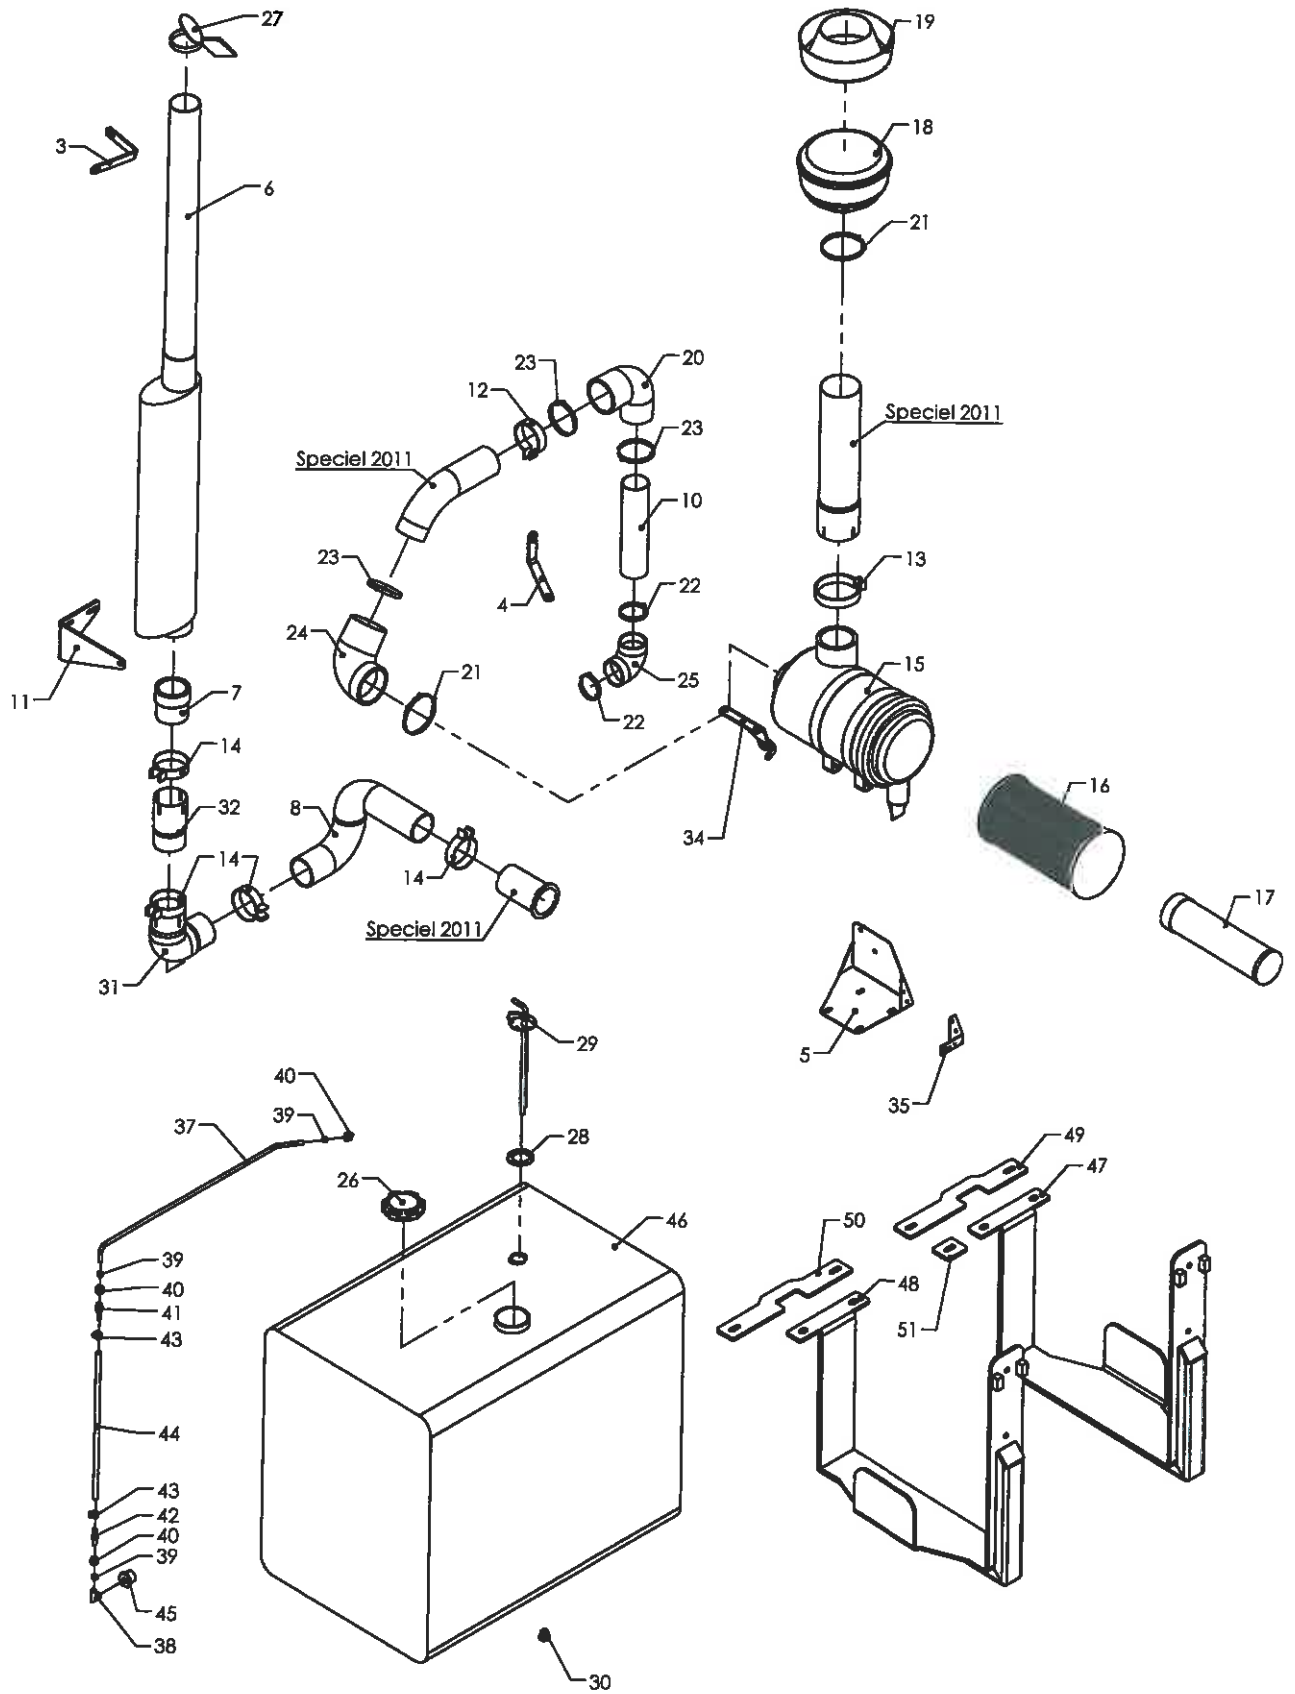

Udstødning - Brændstoftank

Roerenser TR7+

Pos	Bestil nr.	Benævnelse	Description	Bezeichnung	Bemærkning
1	16673820	Ophæng	Console	Konsole	
3	16673060	Beslag	Suspension	Beschlag	
4	16670340	Beslag	Suspension	Beschlag	
5	16667530	Ophæng	Suspension	Beschlag	
6	16676660	Udstødningsrør	Exhaust pipe	Abgasrohr	
7	16663090	Samlerør	Collecting pipe	Verbindungsrohr	
8	16687260	Flex-rør	Flex pipe	Flexrohr	
10	16623225	Rør	Pipe	Rohr	
11	16663080	Beslag	Suspension	Beschlag	
12	850467	Spændebånd	Clamp	Spannbügel	ø90,5 mm
13	850469	Spændebånd	Clamp	Spannbügel	ø120,5 mm
14	850474	Spændebånd	Clamp	Spannbügel	ø94,5 mm svær
15	850491	Luftfilter kpl.	Air-filter cpl.	Luftfilter kpl.	
16	850492	Luftfilterindsats	Air-filter	Luftfilter	
17	850493	Luftfilterindsats	Air-filter	Luftfilter	
18	850473	Cyclonfilter kpl.	Air-cyclone cpl.	Luftcyclone kpl.	
19	850483	Glas for cyclonfilter	Air cyclone - glass	Luftzyklone - Glas	
20	16677630	Gummibøjning	Rubber bending	Gummi Biegung	
21	850384	Spændebånd	Clamp	Spannbügel	104-138 mm.
22	702890	Spændebånd	Clamp	Spannbügel	68-85 mm.
23	850247	Spændebånd	Clamp	Spannbügel	87-110 mm
24	16677640	Gummibøjning	Rubber bending	Gummi Biegung	
25	850494	Gummibøjning	Rubber bending	Gummi Biegung	2"
26	850748	Låg for dieseltank	Stub	Stutzen	ø105
27	850394	Udstødningshat	Exhaust cap	Abgassdeckel	ø90
28	850496	Gummipakning	Gasket	Dichtung	
29	850436	Suger	Suction	Sauger	
30	16677660	Bundprop	Plug	Propfen	
31	850505	Rørbøjning	Bending	Biegung	
32	16687240	Rør f. indsugning	Pipe	Rohr	
34	16678370	Holder	Holder	Halter	
35	16713390	Sikringsholder	Suspension	Beschlag	
37	16713510	Rør	Pipe	Rohr	
38	702949	Vinkel	Angle	Winkel	
39	702800	Skæring	Cutting ring	Schneidring	
40	702801	Omløber	Nut	Mutter	
41	702794	Studs	Pipe branch	Stutzen	10mm / 3/8"
42	702804	Studs	Pipe branch	Stutzen	10mm / 3/8"
43	851992	Spændebånd	Hose ring	Schlauch Ring	08-14 mm
44	850476	Slange	Hose	Schlauch	500 mm.
45	702677	Nippelmuffe	Socket	Muffe	1"-3/8"
46	850748	Dieseltank	Fuel tank	Diesel tank	550 liter
47	16714670	Tankophæng	Suspension	Beschlag	Forrest
48	16714690	Tankophæng	Suspension	Beschlag	Bagerst
49	16714810	Beslag	Suspension	Beschlag	
50	16714800	Beslag	Suspension	Beschlag	
51	16714820	Plade	Plate	Platte