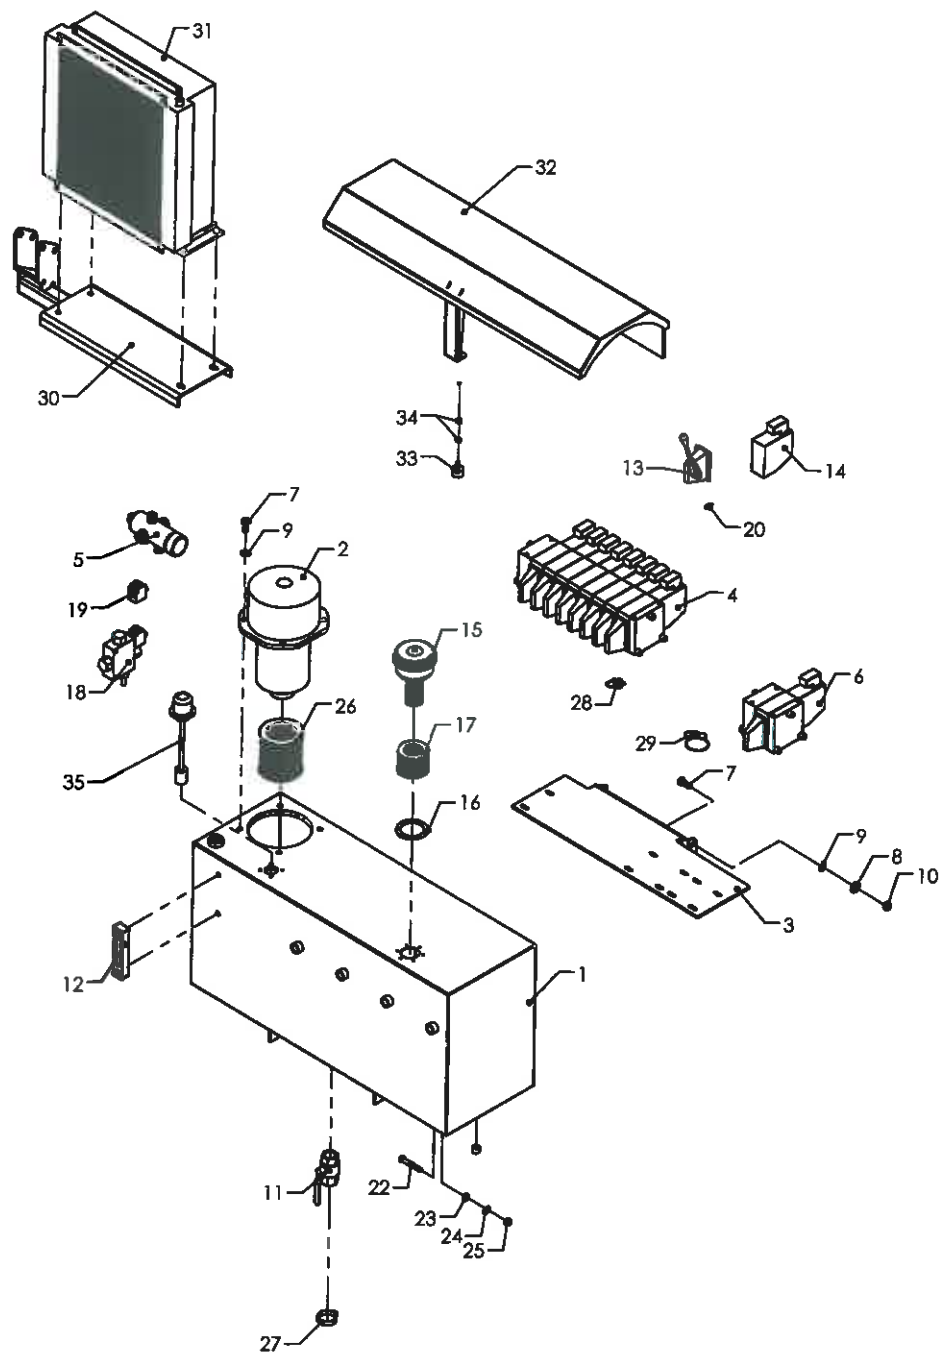

Hydraulik

Roerenser TR7+

Pos	Bestil nr.	Benævnelse	Description	Bezeichnung	Bemærkning
1	16343400	Olietank	Oil tank	Öl Tank	
2	851467	Returfilter kpl.	Return filter cpl.	Rückleitung Kpl.	
3	16671680	Plade	Plate	Platte	
4	702234	Ventilblok	Valve	Ventil	PVG32/8
5	16671700	Returrør	Pipe	Rohr	
6	702258	Ventilblok	Valve	Ventil	1-blok
7	1923153	Stålsætskrue	Screw	Schraube	M12x30
8	1930907	Spændeskive	Washer	Scheibe	M12
9	1930947	Fjederskive	Spring washer	Federscheibe	M12
10	1930730	Stålmøtrik	Nut	Mutter	M12
11	702364	Kuglehane	Ball valve	Kugelhahn	1"
12	851242	Oliestandglas kpl.	Oil level glass cpl.	Öl-stand Kpl.	Ikkon
13	702019	Håndtagshus	Handle	Handgriff	
14	702224	EI-modul	EI-modul	EI-Modul	PVG32/24V
15	851243	Luftfilter kpl.	Filter kpl.	Filter kpl.	
16	851245	Pakning	Gasket	Packung	
17	851244	Filterindsats	Replacement filter	Filter Einsatz	
18	702235	Sikkerhedsventil	Valve	Ventil	
19	702233	Spole	Relay	Relais	24V
20	702021	Portskrue	Screw	Schraube	
21	940004	Rørprop	Pipe plug	Rohrpropfen	1/2"RG
22	1920214	Stålbolt	Bolt	Bolzen	M10x70
23	1930905	Spændeskive	Washer	Scheibe	M10
24	1930945	Fjederskive	Washer	Scheibe	M10
25	1930728	Stålmøtrik	Nut	Mutter	M10
26	851469	Filterindsats	Replacement filter	Filter Einsatz	
27	851990	Slangebånd	Hose ring	Schlauch Ring	40-45 mm
28	702248	Pakningssæt	Seal set	Dichtungssatz	8 Bloks
29	702241	Pakningssæt	Seal set	Dichtungssatz	1 Bloks
30	16712100	Holder	Holder	Halter	
31	702599	Oliekøler	Oil cooler	Ölkühler	
32	16713560	Skærm	Cover	Schirm	
33	600416	Vibrationsdæmper	Rubber block	Gummiklotz	ø30x20
34	1930727	Stålmøtrik	Nut	Mutter	M8
35	850747	Niveauføler	Level sensor	Füllstandssensor