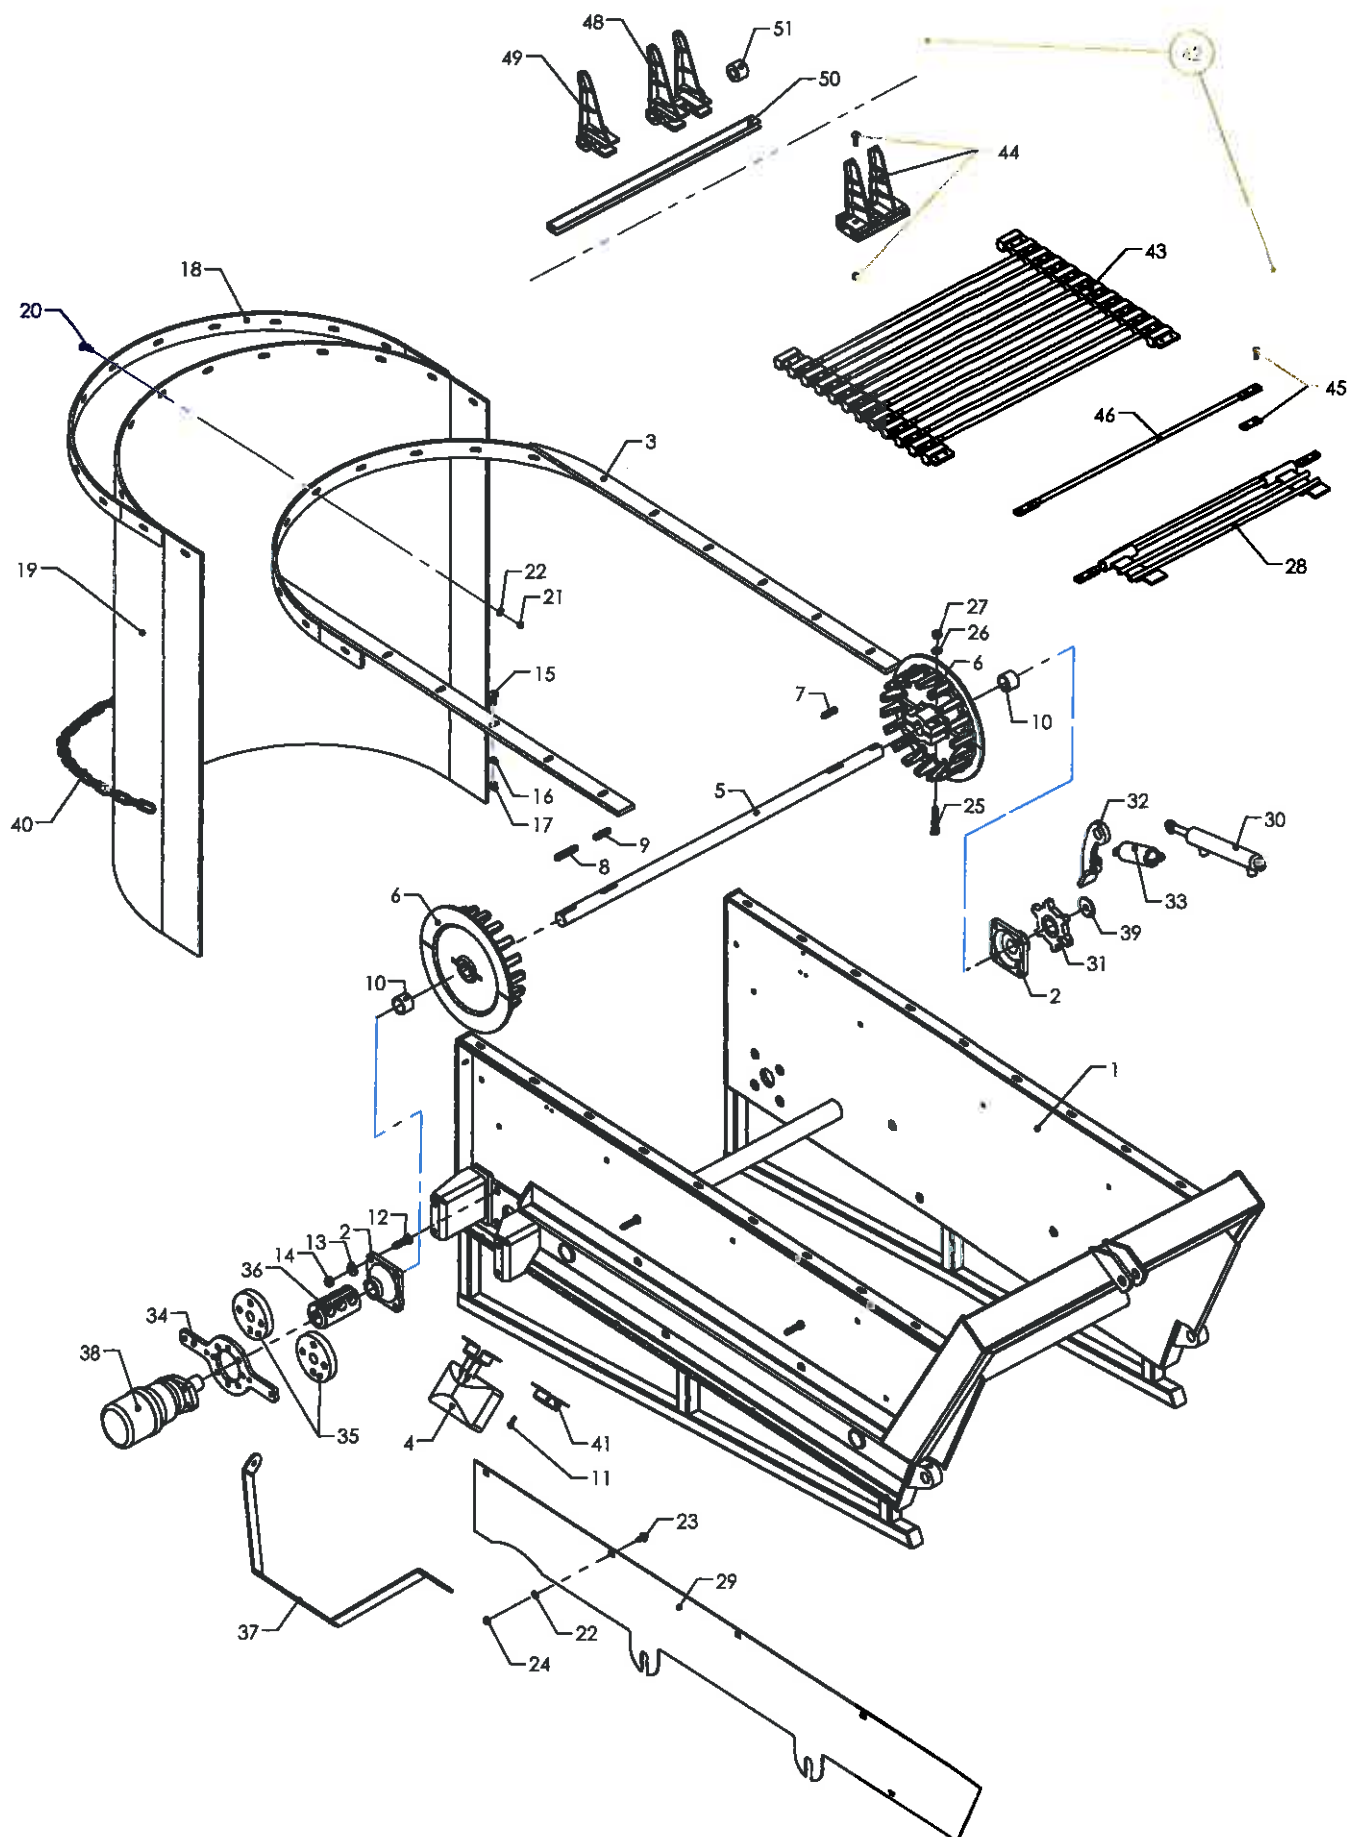

Læseelevator - Yderste led

Roerenser TR7+

Pos	Bestil nr.	Benævnelse	Description	Bezeichnung	Bemærkning
1	16711150	Lille elevator	Elevator	Elevator	
2	500963	Flangeleje	Bearing	Lager	PCJ-35
3	39816510	Holder f. gummiskærm	Holder f. rubberscreen	Halter f. gummischirm	
4	861103	Arbejdslygte	Working light	Arbeitslicht	
5	16711160	Drivaksel	Shaft	Welle	
6	37105060	Kædehjul	Chain wheel	Kettenrad	
7	931385	Passfeder	Tongue	Passfeder	A10x8x45
8	931390	Passfeder	Tongue	Passfeder	A10x8x70
9	931386	Passfeder	Tongue	Passfeder	A10x8x50
10	28430676	Bøsning	Bush	Buchse	
11	952621	Selvskærende skrue	Screw	Schraube	M6x20
12	1904279	Stålplovbolt	Bolt	Bolzen	M12x40
13	1930907	Spændeskive	Washer	Scheibe	M12
14	1930805	Låsemøtrik	Nut	Mutter	M12
15	1926024	Stålbreddebolt	Bolt	Bolzen	M10x30
16	1930945	Fjederskive	Washer	Scheibe	M10
17	1930728	Stålmøtrik	Nut	Mutter	M10
18	39616550	Hulskinne	Rail	Schiene	
19	16714220	Gummiplade	Rubberplate	Gummiplatte	
20	1924053	Brædebolt	Bolt	Bolzen	M8x30
21	1930727	Stålmøtrik	Nut	Mutter	M8
22	1930924	Spændeskive	Washer	Scheibe	M8
23	1924051	Brædebolt	Bolt	Bolzen	M8x20
24	1930802	Låsemøtrik	Nut	Mutter	M8
25	1920313	Stålbolt	Bolt	Bolzen	M12x65
26	1930947	Fjederskive	Spring washer	Federscheibe	M12
27	1930730	Stålmøtrik	Nut	Mutter	M12
28	503751	Åbne led	Stone trap	Skinklappe	
29	16672000	Slidplade	Plate	Platte	
30	853006	Cylinder, kpl.	Cylinder, cpl.	Zylinder, Kpl.	
31	16696570	Padel tandhjul	Chain wheel	Kettenrad	
32	16696560	Pal	Pawl	Klinke	
33	24423370	Fjeder	Spring	Feder	
34	29683480	Gaffelbeslag for oliemotor	Clevis fitting f. oil motor	Gabelbeschlag f. hyd. motor	
35	471676	Koblingsskive	Clutch disk	Kupplungsscheibe	
36	92326410	Muffekobling	Bush	Buchse	ø35/35
37	16672110	Lygtebeslag	Suspension	Beschlag	
38	851039	Oliemotor	Oilmotor	Öl motor	OMH 500 - ø35
39	26483530	Skive	Washer	Scheibe	
40	60010	Kæde ø6x12x42	Chain ø6x12x42	Kette ø6x12x42	1,8 meter
41	16714730	Lygtebeslag	Bracket	Beschlag	
42	16714900	Elevatorkæde, kpl.	Elevatorchain, cpl.	Elevator kette, Kpl.	incl. medbringere
43	503750	Elevatorkæde	Elevatorchain	Elevator Kette	
44	17819105	Medbringer	Catcher	Mitnehmer	Kunststof
45	503753	Gevindplade	Plate	Platte	incl. M6x30
46	503752	Stang	Rod iron	Stange	12/32 - 800
48	17819100	Medbringer	Catcher	Mitnehmer	Kunststof
49	16712080	Medbringer	Catcher	Mitnehmer	Kunststof
50	16714470	Profil	Profile	Profil	
51	850571	Bøsning	Bush	Buchse