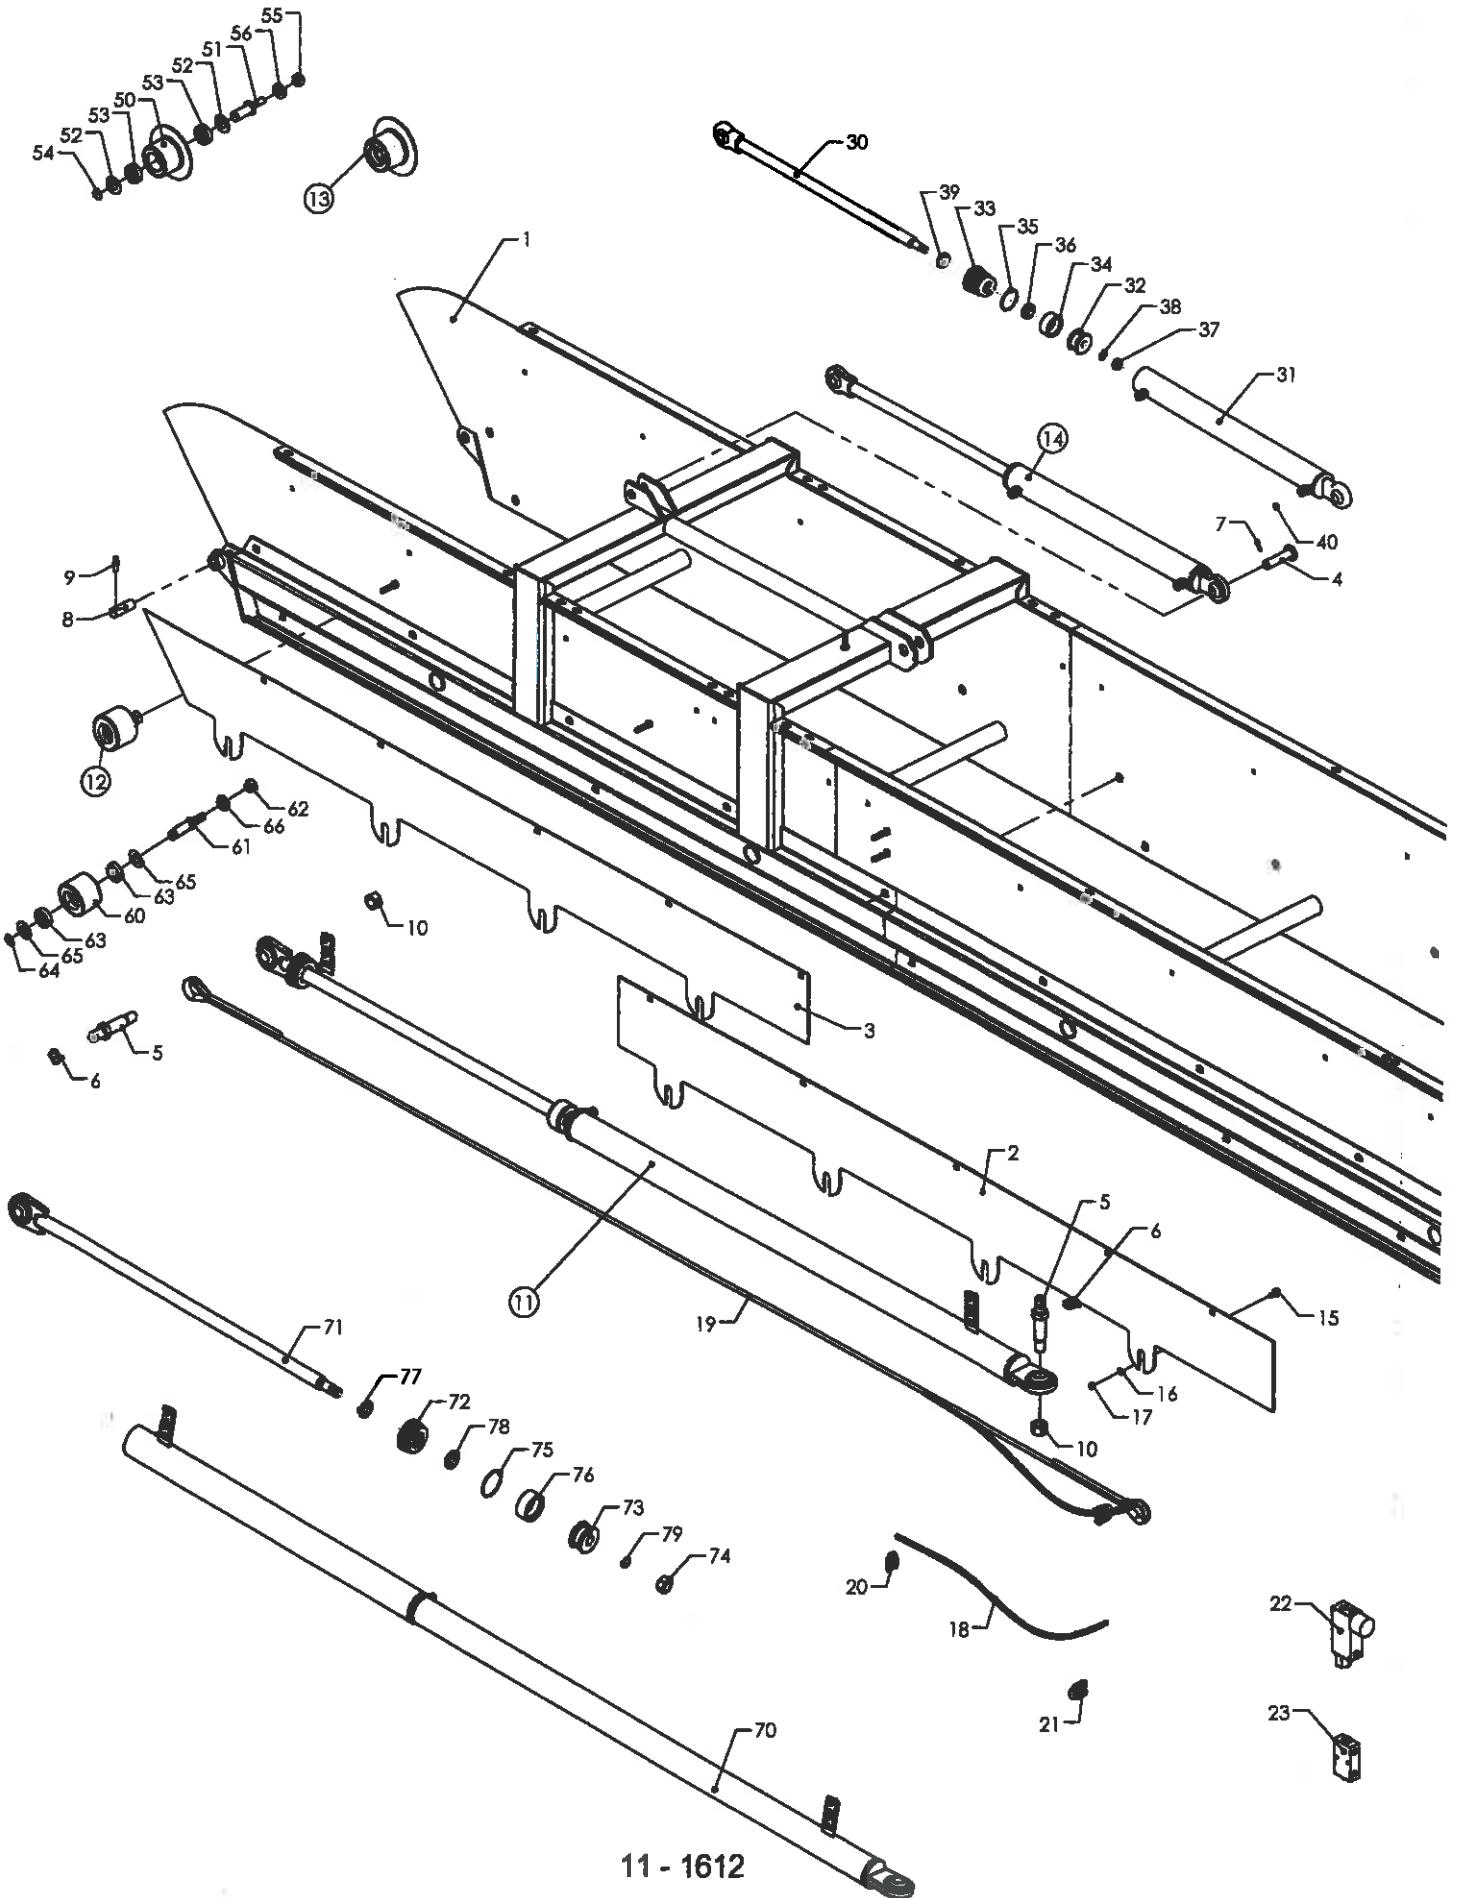

Læseelevator - lang

Roerenser TR7+

Pos	Bestil nr.	Benævnelse	Description	Bezeichnung	Bemærkning
1	16107160	Stor elevator	Elevator	Elevator	
2	16671980	Slidplade	Plate	Platte	
3	16671990	Slidplade midterste	Plate	Platte	
4	25455560	Bolt	Bolt	Bolz	
5	27609840	Bolt	Bolt	Bolz	
6	910980	Traktorsplit	Split	Splint	ø10x45
7	910762	Split	Split	Splint	ø5x30
8	39616570	Tap	Pin	Zapf	
9	911672	Rørstift	Roller pin	Stift	ø10x40
10	1930810	Låsemøtrik M24	Nut	Mutter	M24
11	16342250	Cylinder kpl.	Cylinder cpl.	Zylinder kpl.	
12	26482430	Bærerulle kpl.	Roller cpl.	Rollen kpl.	
13	16713660	Bærerulle kpl.	Roller cpl.	Rollen kpl.	
14	16343440	Cylinder kpl.	Cylinder cpl.	Zylinder kpl.	
15	1924051	Brædebolt	Bolt	Bolzen	M8x20
16	1930924	Spændeskive	Washer	Scheibe	M8
17	1930802	Låsemøtrik	Nut	Mutter	M8
18	39620995	Gummisnor	Rubber strap	Gummiband	1000 mm.
19	39620990	Stålkabel kpl.	Cable cpl.	Kabel kpl.	
20	14847300	Wirelås	Wire lock	Stahldraht Verschluss	7/16"
21	912004	Wirelås	Wire lock	Wireschloss	1/4"
22	702374	Reguleringsventil	Valve	Ventil	
23	702304	Pilotstyret kontraventil	Valve	Ventil	

Pos	Bestil nr.	Benævnelse	Description	Bezeichnung	Bemærkning
30	16659710	Stempelstang	Piston rod	Kolbenstange	
31	16672070	Cylinderrør	Cylinder	Zylinder	
32	16659310	Stempel	Piston	Kolben	
33	16659340	Omløber	Union nut	Überwurfmutter	
34	700277	Pakning	Gasket	Packung	Simko 320 60x48x20,5x4,2
35	700451	O-ring	O-ring	O-Ring	ø56x3
36	700281	Nutring	Gasket	Packung	NI-300 30x40x10
37	1930807	Låsemøtrik	Nut	Mutter	M16
38	700401	O-ring	O-ring	O-Ring	ø17x3
39	700230	Skrabering	Scraper	Abstreifring	AS 30x40x7/10
40	26435830	Drøveprop	Plug	Propfen	

Pos	Bestil nr.	Benævnelse	Description	Bezeichnung	Bemærkning
50	16713650	Rulle	Roller	Rollen	
51	39616840	Tap	Pin	Zapf	
52	39620650	Skive	Washer	Scheibe	
53	500798	Kugleleje	Ball bearing	Kugellager	6205-2RS
54	932025	Seegerring	Snap ring	Sicherungsring	U-25
55	1930809	Låsemøtrik	Nut	Mutter	M20
56	26482700	Ring	Ring	Ring	

Pos	Bestil nr.	Benævnelse	Description	Bezeichnung	Bemærkning
60	26478590	Rulle	Roller	Rollen	
61	26482440	Tap	Pin	Zapf	
62	1930809	Låsemøtrik	Nut	Mutter	M20
63	500798	Kugleleje	Ball bearing	Kugellager	6205-2RS
64	932025	Seegerring	Snap ring	Sicherungsring	U-25
65	39620650	Skive	Washer	Scheibe	
66	26482700	Ring	Ring	Ring