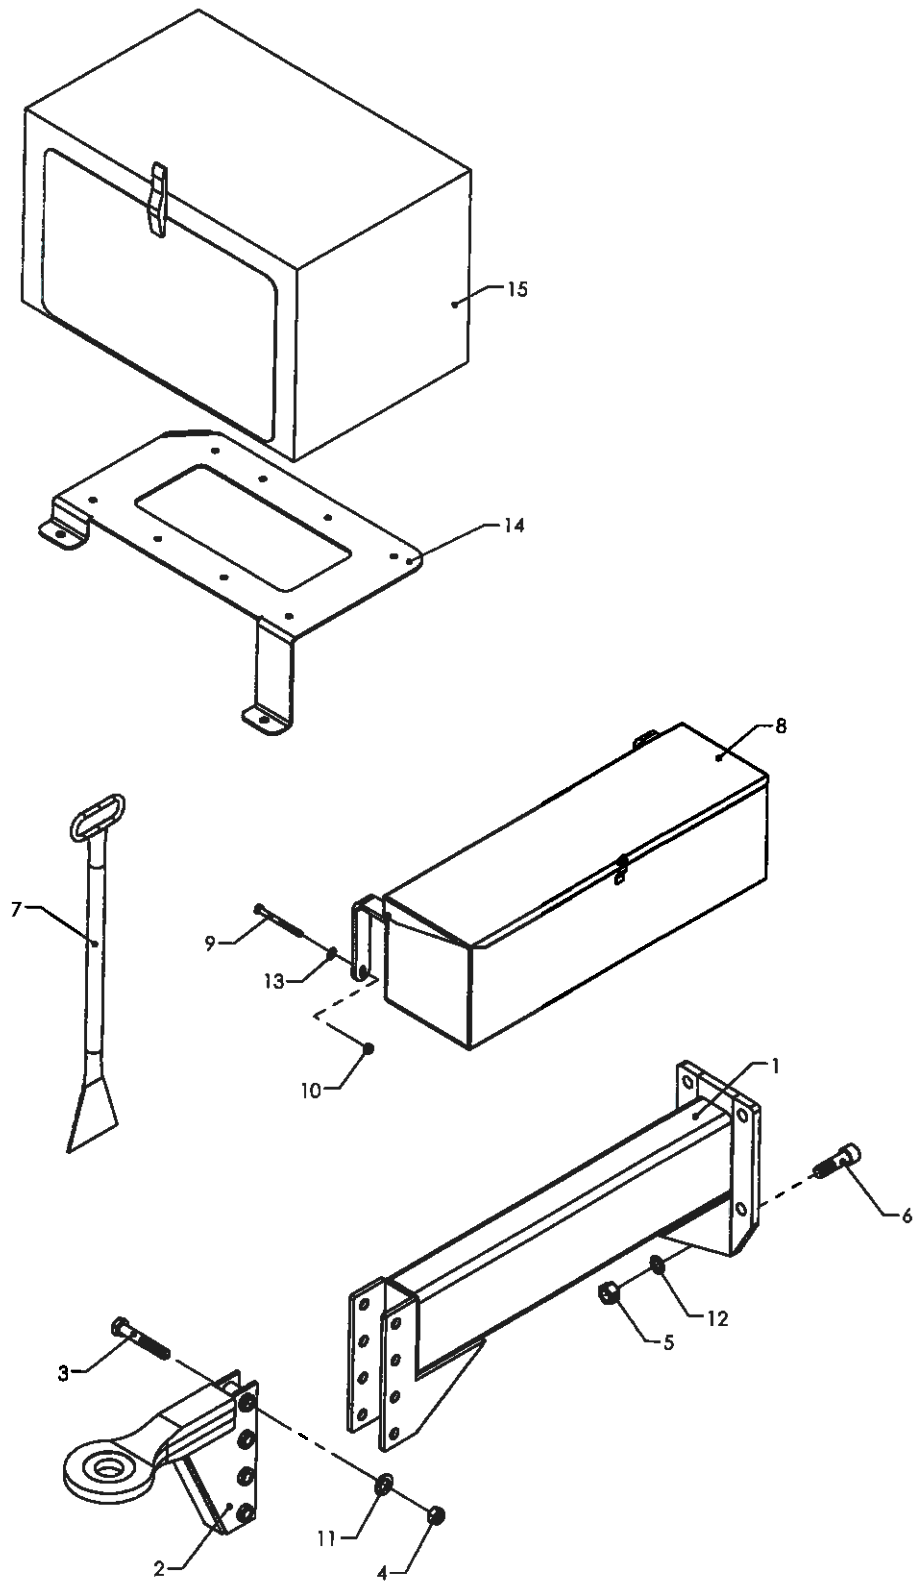

Trækbom

Roerenser TR7+

Pos	Bestil nr.	Benævnelse	Description	Bezeichnung	Bemærkning
1	16343152	Trækbom lang	Suspension rod	Schleppenstang	988mm
2	39615660	VBG trækøje	VBG suspension rod	VBG schleppenstang	ø50
3	1922741	Stålbolt	Bolt	Bolzen	M20x130
4	1930809	Låsemøtrik	Nut	Mutter	M20
5	1930810	Låsemøtrik M24	Nut	Mutter	M24
6	1905606	Unbracoskrue	Bolt	Bolzen	MC24x80
7	16653260	Rensespade	Cleaning spade	Reinigungspate	
8	39215000	Værktøjskasse	Spare parts box	Ersatzteilkasten	
9	1920220	Stålbolt	Bolt	Bolzen	M10x120
10	1930803	Låsemøtrik	Nut	Mutter	M10
11	1930912	Spændeskive	Washer	Scheibe	M24
12	1930910	Spændeskive	Washer	Scheibe	M20
13	1930905	Spændeskive	Washer	Scheibe	M10
14	16714710	Beslag	Bracket	Beschlag	
15	22590076	Værktøjskasse	Sparepart box	Ersatzteilkasten	Voka