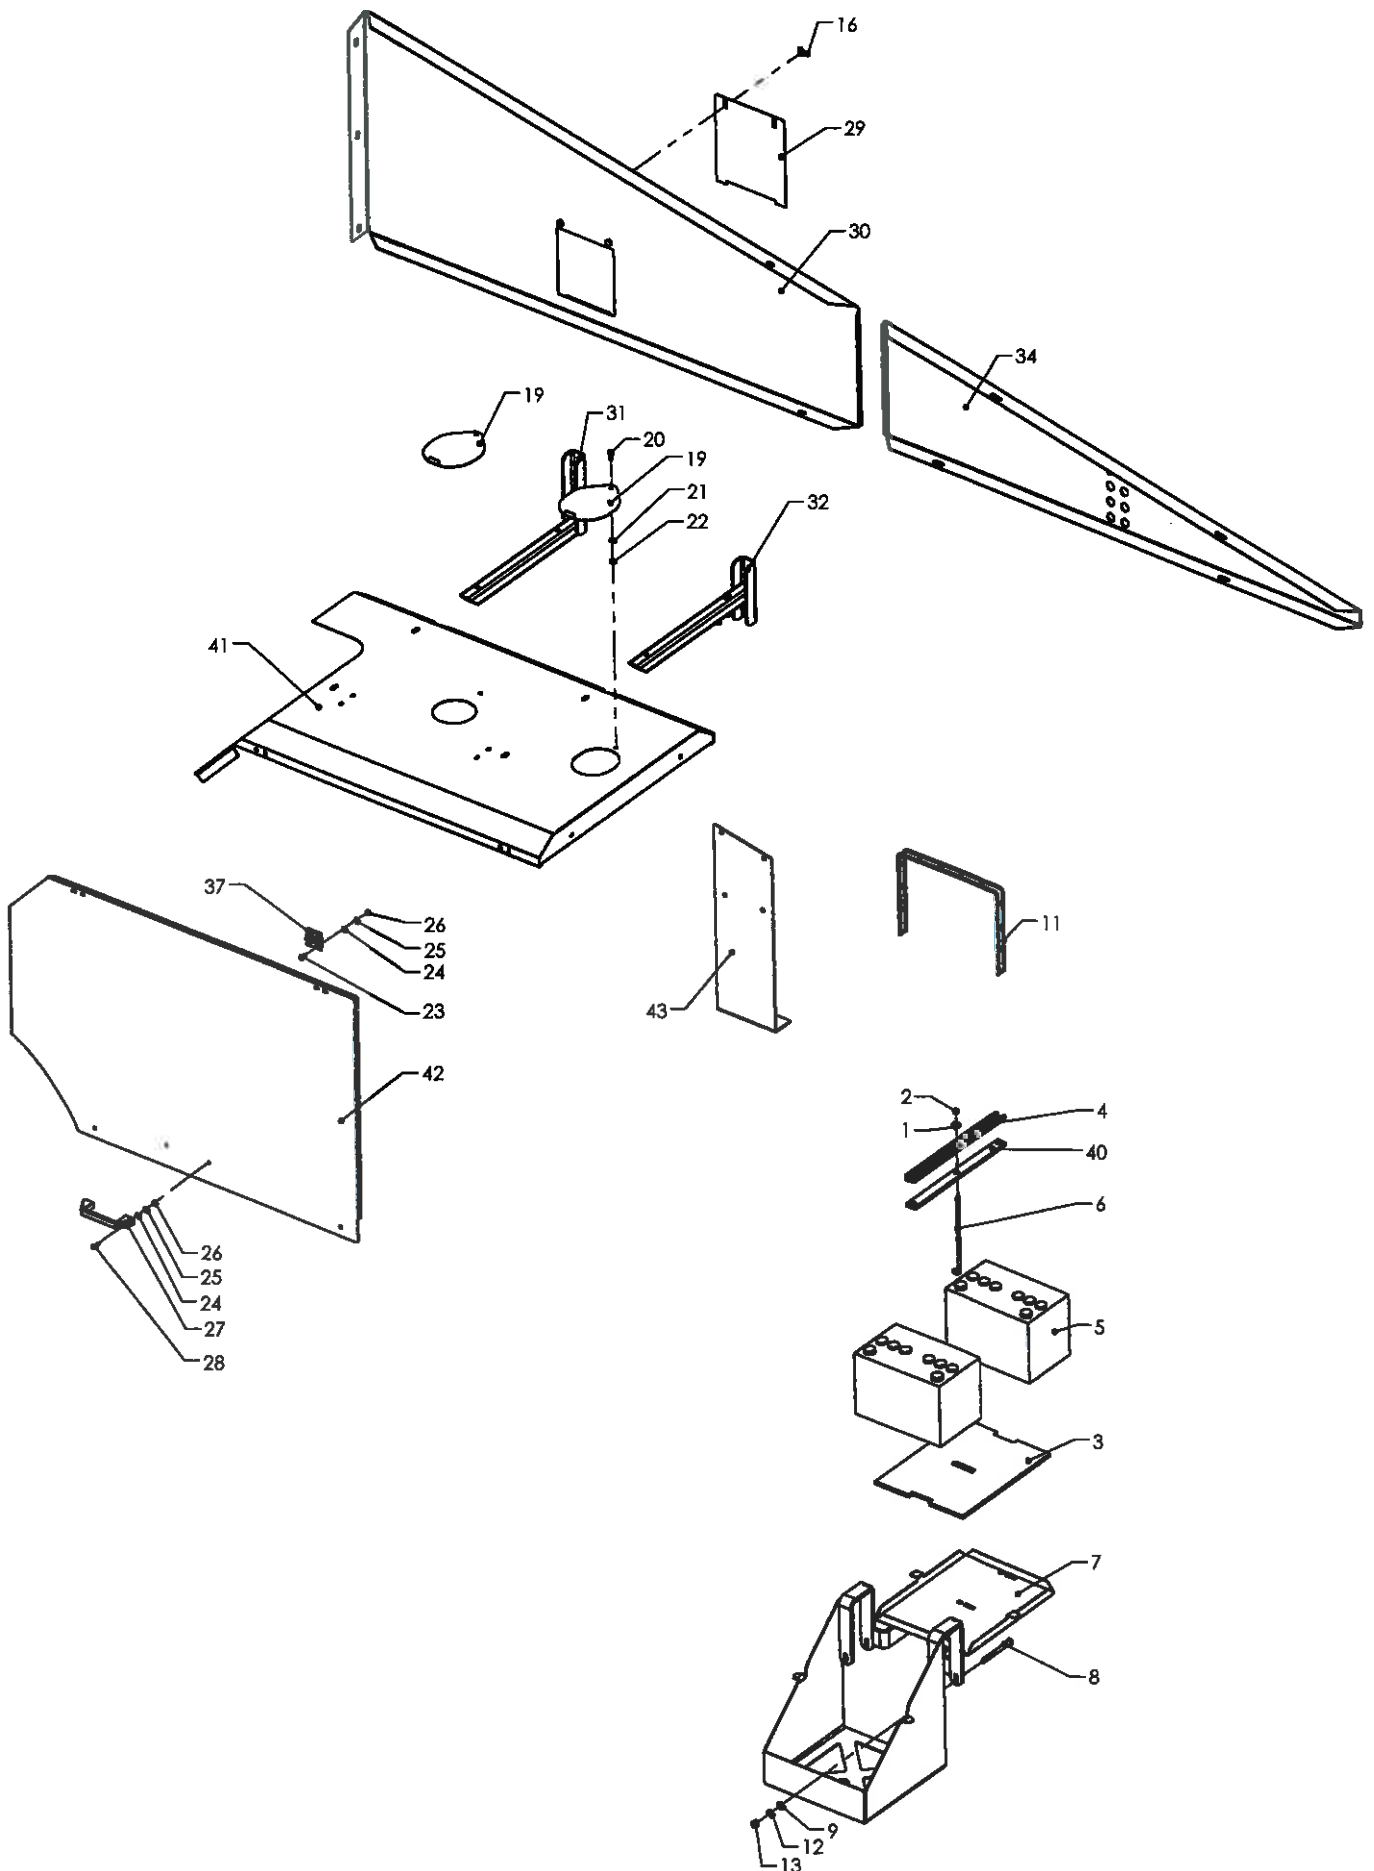

Batteri og motorskærme

Roerenser TR7+

Pos	Bestil nr.	Benævnelse	Description	Bezeichnung	Bemærkning
1	1930904	Spændeskive	Washer	Scheibe	M8
2	1930802	Låsemøtrik	Nut	Mutter	M8
3	16712440	Gummiplade	Rubber plate	Gummiplatte	
4	16668630	Uskinne	Rail	Scheine	
5	850297	Batteri	Battery	Batterie	12V-95A
6	39629130	Bolt	Bolt	Bolz	
7	16341540	Ophæng	Console	Konsole	
8	1920220	Stålbolt	Bolt	Bolzen	M10x120
9	1930905	Spændeskive	Washer	Scheibe	M10
11	39628620	Gummistrop	Rubber	Gummi	
12	1930945	Fjederskive	Washer	Scheibe	M10
13	1930803	Låsemøtrik	Nut	Mutter	M10
14	1930728	Stålmøtrik	Nut	Mutter	M10
15	1922633	Stålbolt M10x60 FZB	Bolt	Bolz	M10x60
16	1930326	Fløjmmøtrik	Nut	Mutter	M10
19	16681500	Dæksel	Cover	Deckel	
20	1923077	Stålsætskrue M8x20 FZB	Steel set screws M8x20 FZB	Stahl Schrauben M8x20 FZB	
21	1930944	Fjederskive	Spring washer	Federscheibe	M8
22	1930727	Stålmøtrik	Nut	Mutter	M8
23	1905619	Unbracoskrue	Screw	Schraube	MK6x20
24	1930903	Spændeskive	Washer	Scheibe	M6
25	1930943	Fjederskive	Washer	Scheibe	M6
26	1930726	Møtrik	Nut	Mutter	M6
27	803066	Håndtag	Handle	Handgriff	
28	1923052	Sætskrue	Screw	Schraube	M6x20
29	28627670	Lukkeplade	Plate	Platte	
30	16343100	Pladeskærm	Screen	Schirm	
31	15340072	Holder	Holder	Halter	
32	15340071	Holder	Holder	Halter	
34	16344440	Skærm	Screen	Schirm	
37	850343	Hængsel	Holder	Halter	
40	16713440	Gummiskinne	Rubberrail	Gummischeine	
41	16715100	Skærm	Cover	Schirm	
42	16714970	Skærm, front	Cover, front	Schirm, Front	
43	16714780	Beslag	Suspension	Beschlag