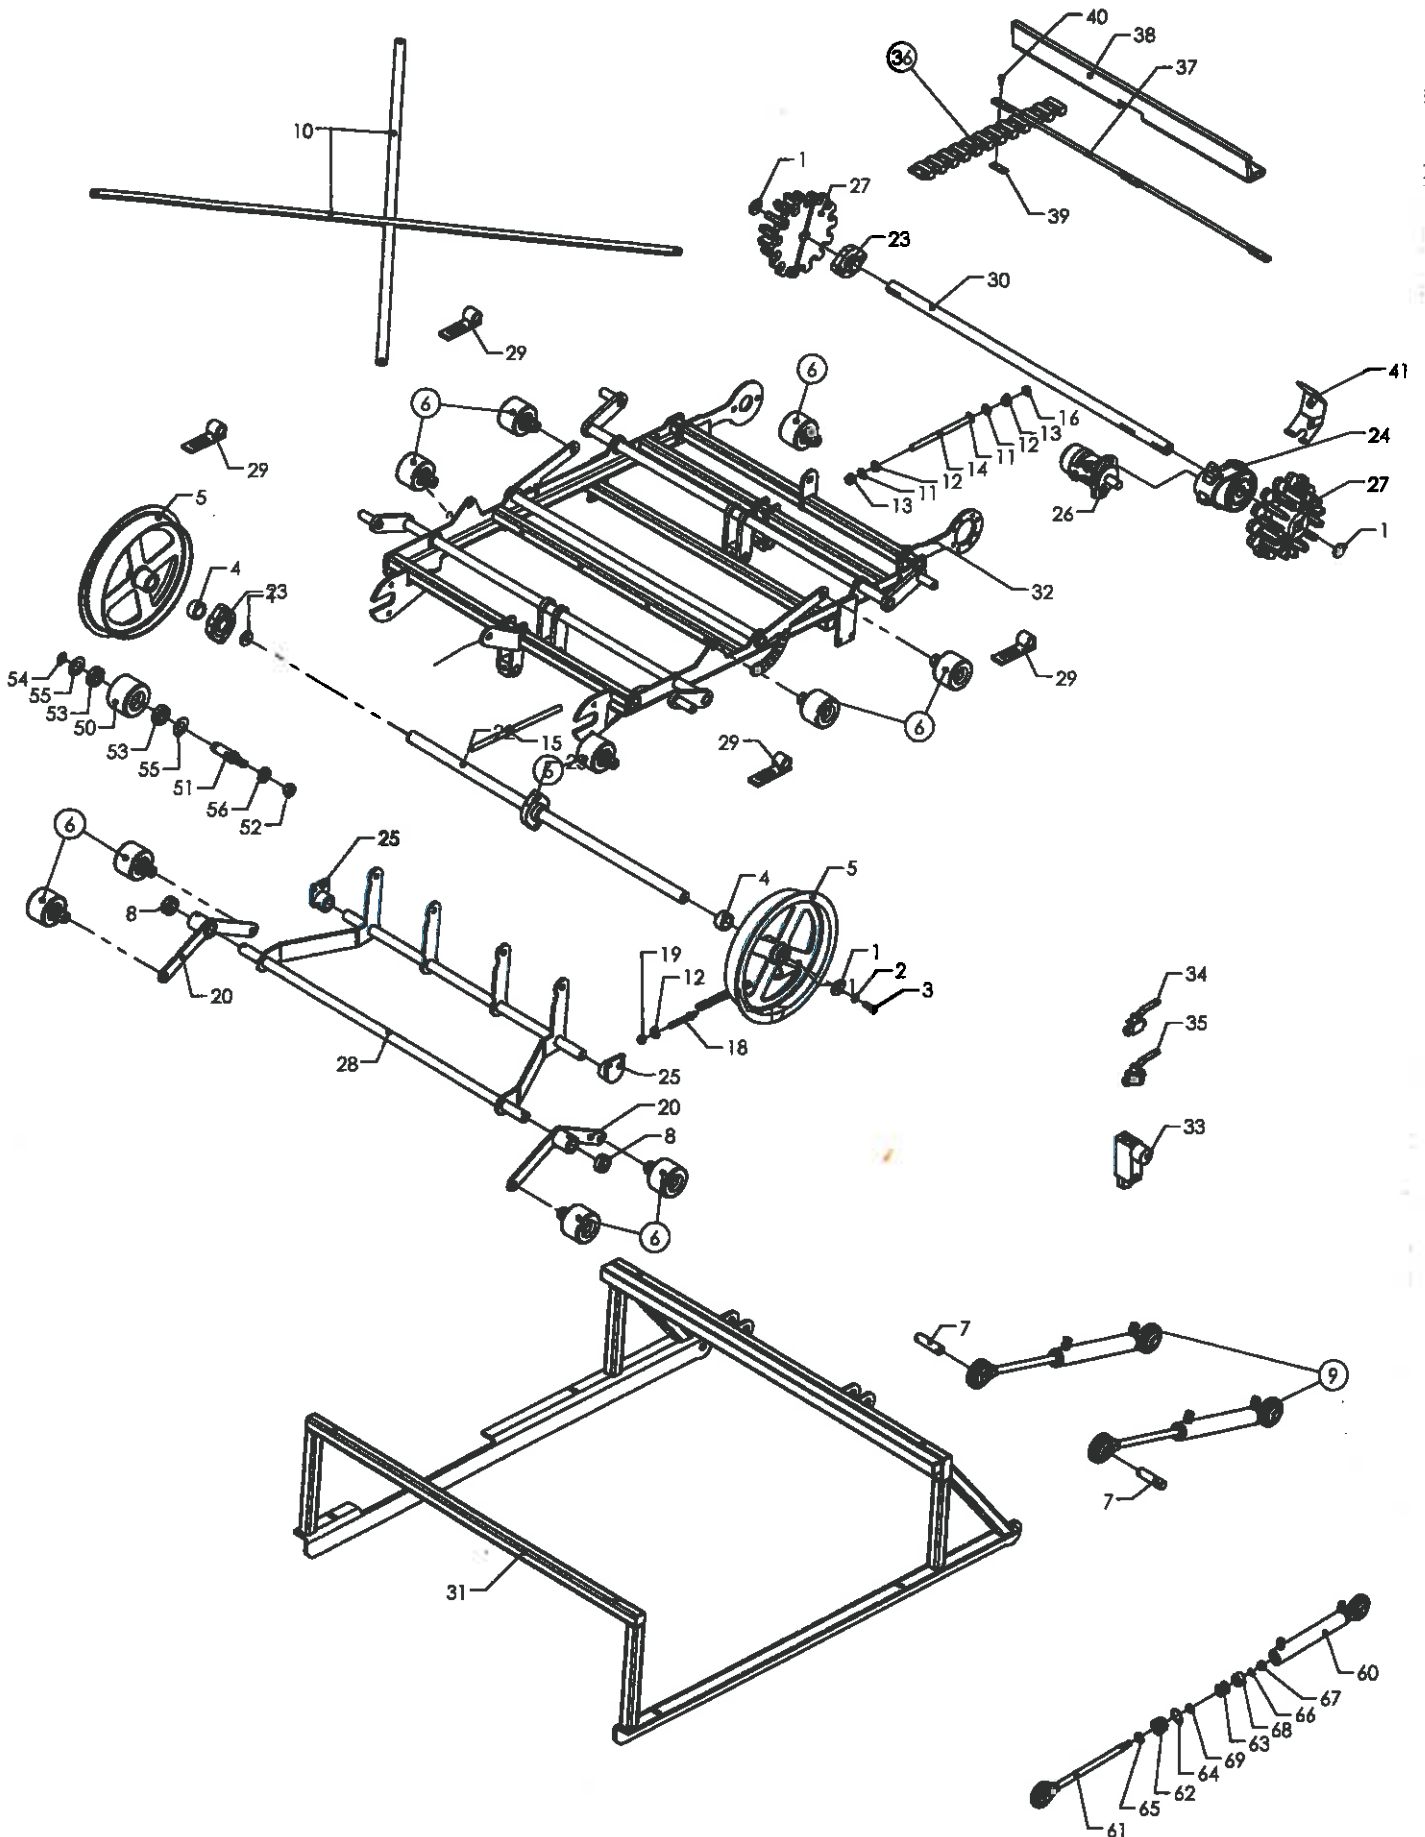

Gummivalsebord - Overkæde

Roerenser TR7+

Pos	Bestil nr.	Benævnelse	Description	Bezeichnung	Bemærkning
1	16712330	Skive	Washer	Scheibe	
2	1930947	Fjederskive	Spring washer	Federscheibe	M12
3	1923154	Stålsætskrue	Screw	Schraube	M12x35
4	16712290	Afstandsøsning	Bushing	Buchse	
5	1671270	Hjul	Wheel	Rad	
6	26482430	Bærerulle kpl.	Roller cpl.	Rollen kpl.	
7	63409540	Splitbolt	Bolt	Bolzen	
8	16713430	Bøsning	Bush	Buchse	
9	16342190	Cylinder kpl.	Cylinder cpl.	Zylinder kpl.	
10	16713240	Skinne	Rail	Schiene	
11	1930949	Fjederskive	Washer	Scheibe	M16
12	1930907	Spændeskive	Washer	Scheibe	M12
13	1930010	Møtrik	Nut	Mutter	M16
14	16708390	Gevingsstang	Length of thread	Gewindelänge	250 mm.
15	16711700	Gevingsstang	Length of thread	Gewindelänge	375 mm.
16	1930859	Kontramøtrik	Jam-nut	Gegenmutter	M16
17	24435180	Kæde	Chain	Kette	
18	25443720	Fjederholder	Spring holder	Federhalter	
19	1930805	Låsemøtrik	Nut	Mutter	M12
20	16701090	Arm	Arm	Arm	
21	24423370	Fjeder	Spring	Feder	
22	16711680	Aksel	Shaft	Welle	
23	500983	Flangeleje	Bearing	Lager	GLCTE 35
24	851136	Gear	Gear	Getriebe	RD 33/SAE-4-1:0,50-9
25	16713600	Lejekonsol	Bearing bracket	Lagerkonsole	
26	851044	Oliemotor	Oilmotor	Ölmotor	OMP-200-ø25
27	503839	Træk hjul	Chain wheel	Kettenrad	
28	16713160	Ramme	Frame	Rahmen	
29	16713140	Holder	Holder	Halter	
30	16711660	Aksel	Shaft	Welle	
31	16713130	Ramme	Frame	Rahme	
32	16713050	Ramme	Frame	Rahme	
33	702374	Reguleringsventil	Valve	Ventil	
34	13736100	Kuglehane	Ball valve	Kugelhahn	indv. 1/4" BSP
35	13736101	Kuglehane	Ball valve	Kugelhahn	indv. RG 1/4" 3-Vejs
36	16712350	Overkæde kpl.	Over chain cpl.	Überkette kpl.	
37	503661	Stang	Rod iron	Stange	
38	503662	Medbringer	Flight	Mitnehmer	
39	39619120	Nitteplade	Plate	Platte	
40	1905620	Unbracoskrue	Screw	Schraube	MK6x25
41	16713370	Skærm	Cover	Schirm	

Pos	Bestil nr.	Benævnelse	Description	Bezeichnung	Bemærkning
50	26478590	Rulle	Roller	Rollen	
51	26482440	Tap	Pin	Zapf	
52	1930809	Låsemøtrik	Nut	Mutter	M20
53	500798	Kugleleje	Ball bearing	Kugellager	6205-2RS
54	932025	Seegerring	Snap ring	Sicherungsring	U-25
55	39620650	Skive	Washer	Scheibe	
56	26482700	Ring	Ring	Ring