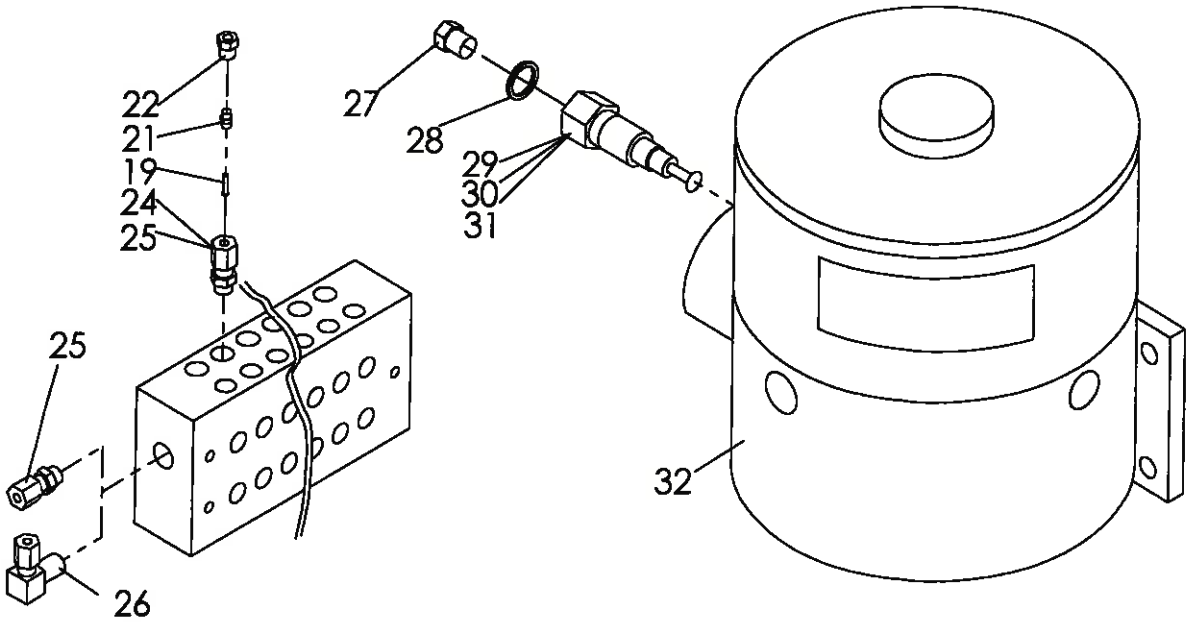

Centralsmøring

Roerenser TR7+

Pos	Bestil nr.	Benævnelse	Description	Bezeichnung	Bemærkning
1	705000	1 Smørested Kpl.	1 Schmierstellen Cpl.		Pos. 1-7
2	705025	Tilslutning	Adapters	Anschlußstücke	1/8"-Ø6
3	705003	Rørstuds	Tube Stub	Rohrstutzen	
4	705002	Omløber	Sleeve	Schraubhülse	
5	705001	Trykslange	High-Pressure Hose	Hochdruckschlauch	
6	705026	Holder	Holder	Rohrverbinder	
7	501802	Smørenippel	Grease Fitting	Schmiernippel	1/8" Rg
8	705048	Samlesæt Kpl.	Verschraubungen Cpl.	Verbinder Kpl.	Pos. 3,4,9
9	705027	Samler	Verschraubungen	Verbinder	
10	705028	Vinkel	Elbow	Winkel	1/8"-Ø6
11	705005	Rørstuds	Tube Stub	Rohrstutzen	
12	705004	Trykslange Med Fedt	High-Pressure Hose Filled With Grease	Hochdruckschlauch Mit Fett	
13	705015	Vinkel	Elbow	Winkel	1/8"-Ø4
14	705011	Tilslutning	Adapters	Anschlußstücke	1/8"-Ø4-Ø6
15	705010	Skærring Til Stålrør	Ring	Ring	
16	705009	Omløber Til Stålrør	Unions	Überwurfschauben	
17	705036	Stålrør	Pipe	Rohr	Ø4
18	705046	Samlesæt Kpl.	Verschraubungen Cpl.	Verbinder Kpl.	Pos. 19,20
19	705008	Indsats Til Plastrør	Reinforcing Sockets	Einsteckhülsen	
20	705029	Samler	Verschraubungen	Verbinder	
21	705007	Skærring Til Plastrør	Ring	Ring	
22	705006	Omløber Til Plastrør	Unions	Überwurfschauben	
23	705021	Plastrør	Hose	Schlauch	Ø4
24	705012	Tilslutning	Adapters	Anschlußstücke	M10-Ø4
25	705030	Tilslutning	Adapters	Anschlußstücke	M10-Ø6
26	705031	Vinkel	Elbow	Winkel	M10-Ø6
27	705032	Tilslutning	Adapters	Anschlußstücke	
28	705033	Skive	Washer	Scheibe	
29	705034	Doserstempel	Pump Elements	Pumpenelemente	2,5cm³/Min
30	705017	Doserstempel	Pump Elements	Pumpenelemente	1,8cm³/Min
31	705018	Doserstempel	Pump Elements	Pumpenelemente	0,8cm³/Min
32	705044	Pumpe	Pumps	Pumpen