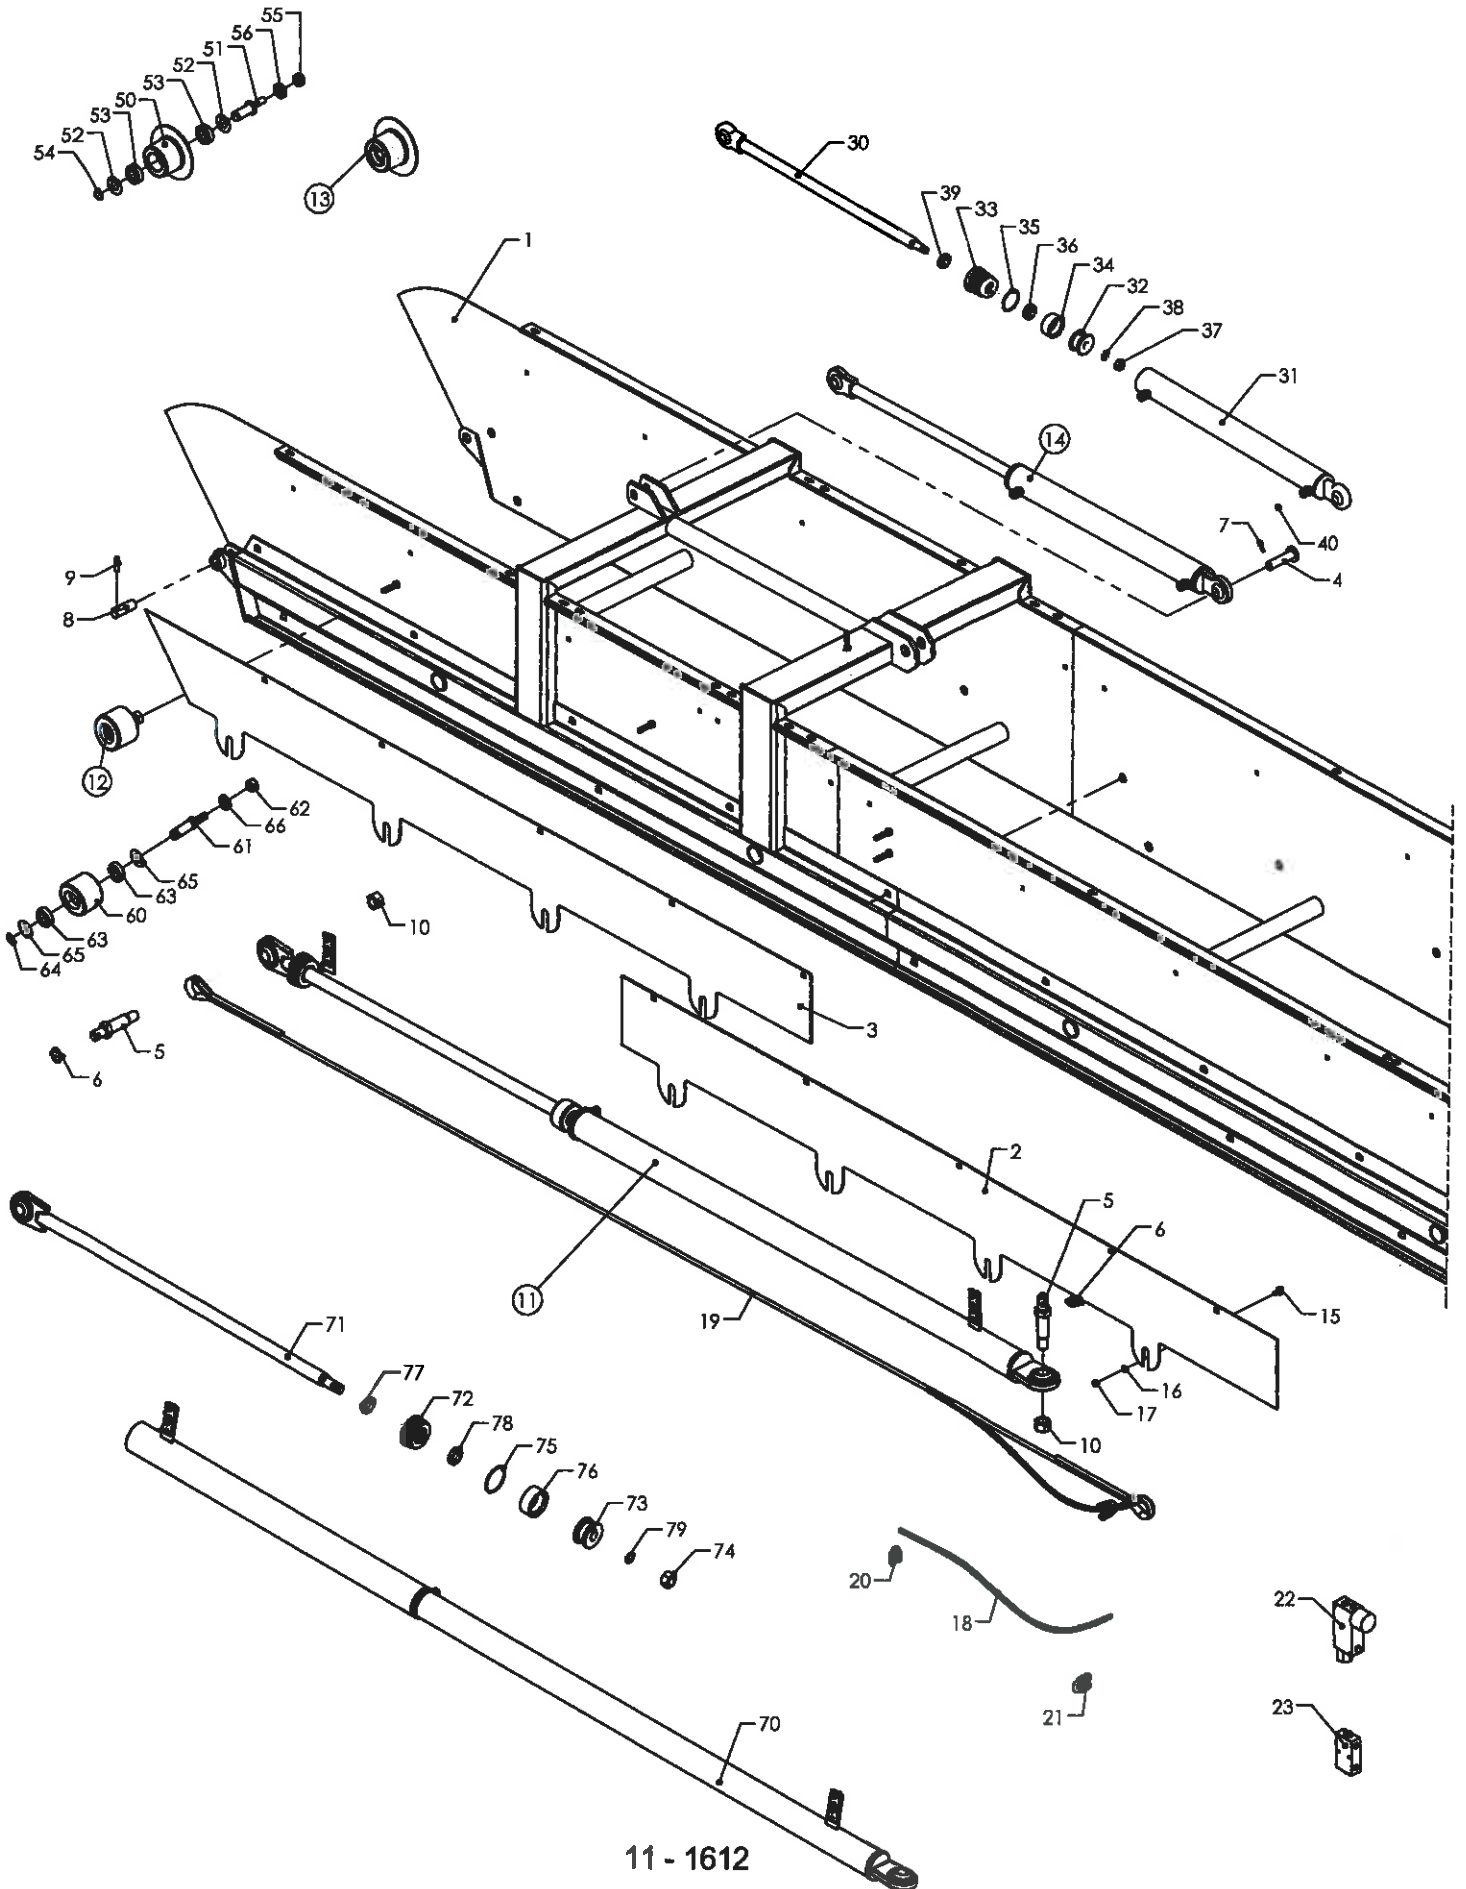

Læsselevator - lang

Roerenser TR7+

Pos	Bestil nr.	Benævnelse	Description	Bezeichnung	Bemærkning
70	16664160	Cylinderrør	Cylinder	Zylinder	
71	16664180	Stempelstang	Piston rod	Kolbenstange	
72	16659350	Omløber	Union nut	Überwurfmutter	
73	16659300	Stempel	Piston	Kolben	
74	1930810	Låsemøtrik M24	Nut	Mutter	M24
75	700505	O-ring	O-ring	O-Ring	ø71x3
76	700267	Pakning	Gasket	Pachung	Simko SK5x2 75x55x33,8x21,4
77	700233	Skrabering	Scraper	Abstreifring	AS 35x45x7/10
78	700282	Nutring	Gasket	Packung	NI-300 35x45x10
79	700432	O-ring	O-ring	O-Ring	ø25x3