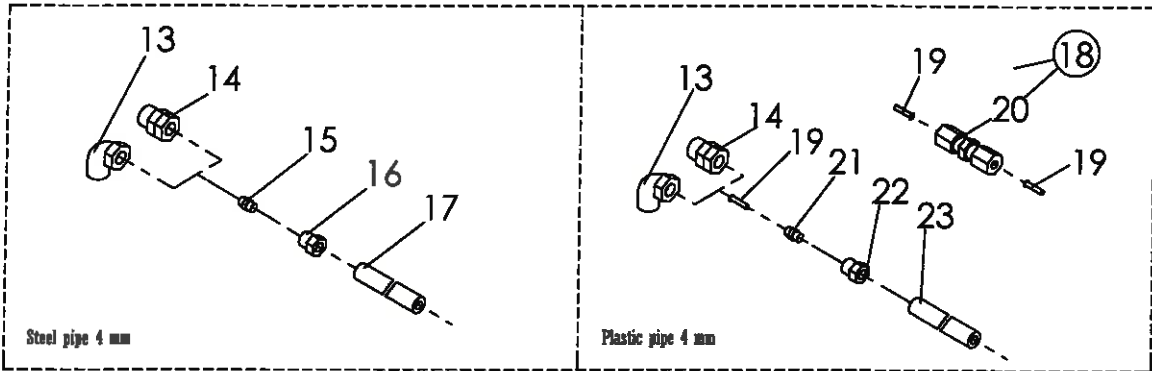

Centralsmøring

Roerenser TR7+

Pos	Bestil nr.	Benævnelse	Description	Bezeichnung	Bemærkning
1	705000	1 Smørested Kpl.	1 Schmierstellen Cpl.		Pos. 1-7
2	705025	Tilslutning	Adapters	Anschlußstücke	1/8"-Ø6
3	705003	Rørstuds	Tube Stub	Rohrstutzen	
4	705002	Omløber	Sleeve	Schraubhülse	
5	705001	Trykslange	High-Pressure Hose	Hochdruckschlauch	
6	705026	Holder	Holder	Rohrverbinder	
7	501802	Smørenippel	Grease Fitting	Schmiernippel	1/8" Rg
8	705048	Samlesæt Kpl.	Verschraubungen Cpl.	Verbinder Kpl.	Pos. 3,4,9
9	705027	Samler	Verschraubungen	Verbinder	
10	705028	Vinkel	Elbow	Winkel	1/8"-Ø6
11	705005	Rørstuds	Tube Stub	Rohrstutzen	
12	705004	Trykslange Med Fedt	High-Pressure Hose Filled With Grease	Hochdruckschlauch Mit Fett	
13	705015	Vinkel	Elbow	Winkel	1/8"-Ø4
14	705011	Tilslutning	Adapters	Anschlußstücke	1/8"-Ø4-Ø6
15	705010	Skærring Til Stålrør	Ring	Ring	
16	705009	Omløber Til Stålrør	Unions	Überwurfschauben	
17	705036	Stålrør	Pipe	Rohr	Ø4
18	705046	Samlesæt Kpl.	Verschraubungen Cpl.	Verbinder Kpl.	Pos. 19,20
19	705008	Indsats Til Plastrør	Reinforcing Sockets	Einsteckhülsen	
20	705029	Samler	Verschraubungen	Verbinder	
21	705007	Skærring Til Plastrør	Ring	Ring	
22	705006	Omløber Til Plastrør	Unions	Überwurfschauben	
23	705021	Plastrør	Hose	Schlauch	Ø4
24	705012	Tilslutning	Adapters	Anschlußstücke	M10-Ø4
25	705030	Tilslutning	Adapters	Anschlußstücke	M10-Ø6
26	705031	Vinkel	Elbow	Winkel	M10-Ø6
27	705032	Tilslutning	Adapters	Anschlußstücke	
28	705033	Skive	Washer	Scheibe	
29	705034	Doserstempel	Pump Elements	Pumpenelemente	2,5cm³/Min
30	705017	Doserstempel	Pump Elements	Pumpenelemente	1,8cm³/Min
31	705018	Doserstempel	Pump Elements	Pumpenelemente	0,8cm³/Min
32	705044	Pumpe	Pumps	Pumpen