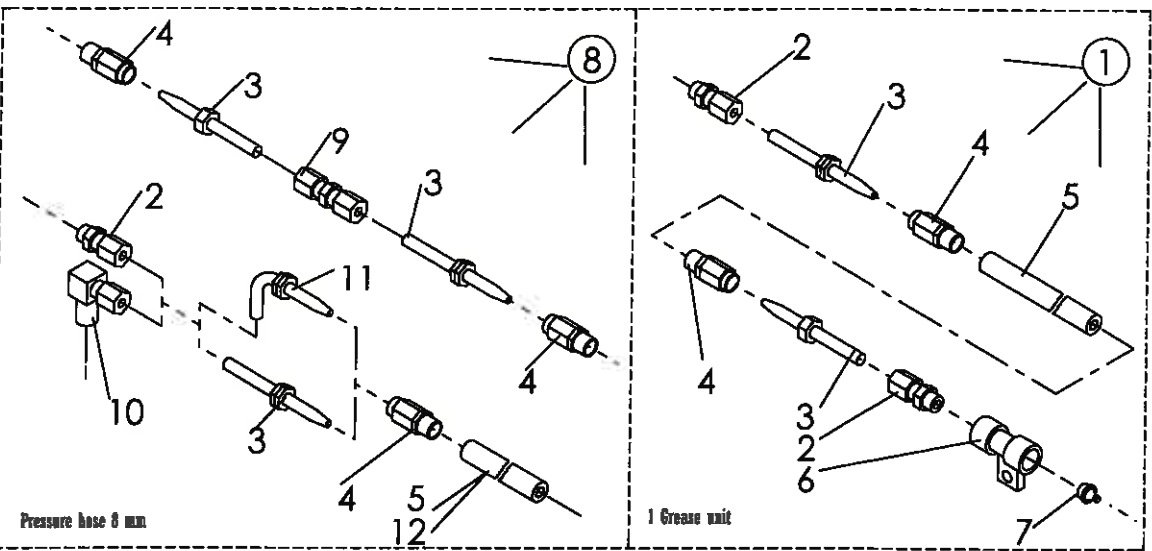

Centralsmøring

Roerenser TR7+

Pos	Bestil nr.	Benævnelse	Description	Bezeichnung	Bemærkning
1	705000	1 Smørested Kpl.	1 Schmierstellen Cpl.		Pos. 1-7
2	705025	Tilslutning	Adapters	Anschlußstücke	1/8"-Ø6
3	705003	Rørstuds	Tube Stub	Rohrstutzen	
4	705002	Omløber	Sleeve	Schraubhülse	
5	705001	Trykslange	High-Pressure Hose	Hochdruckschlauch	
6	705026	Holder	Holder	Rohrverbinder	
7	501802	Smørenippel	Grease Fitting	Schmiernippel	1/8" Rg
8	705048	Samlesæt Kpl.	Verschraubungen Cpl.	Verbinder Kpl.	Pos. 3,4,9
9	705027	Samler	Verschraubungen	Verbinder	
10	705028	Vinkel	Elbow	Winkel	1/8"-Ø6
11	705005	Rørstuds	Tube Stub	Rohrstutzen	
12	705004	Trykslange Med Fedt	High-Pressure Hose Filled With Grease	Hochdruckschlauch Mit Fett	
13	705015	Vinkel	Elbow	Winkel	1/8"-Ø4
14	705011	Tilslutning	Adapters	Anschlußstücke	1/8"-Ø4-Ø6
15	705010	Skærring Til Stålrør	Ring	Ring	
16	705009	Omløber Til Stålrør	Unions	Überwurfschauben	
17	705036	Stålrør	Pipe	Rohr	Ø4
18	705046	Samlesæt Kpl.	Verschraubungen Cpl.	Verbinder Kpl.	Pos. 19,20
19	705008	Indsats Til Plastrør	Reinforcing Sockets	Einsteckhülsen	
20	705029	Samler	Verschraubungen	Verbinder	
21	705007	Skærring Til Plastrør	Ring	Ring	
22	705006	Omløber Til Plastrør	Unions	Überwurfschauben	
23	705021	Plastrør	Hose	Schlauch	Ø4
24	705012	Tilslutning	Adapters	Anschlußstücke	M10-Ø4
25	705030	Tilslutning	Adapters	Anschlußstücke	M10-Ø6
26	705031	Vinkel	Elbow	Winkel	M10-Ø6
27	705032	Tilslutning	Adapters	Anschlußstücke	
28	705033	Skive	Washer	Scheibe	
29	705034	Doserstempel	Pump Elements	Pumpenelemente	2,5cm³/Min
30	705017	Doserstempel	Pump Elements	Pumpenelemente	1,8cm³/Min
31	705018	Doserstempel	Pump Elements	Pumpenelemente	0,8cm³/Min
32	705044	Pumpe	Pumps	Pumpen