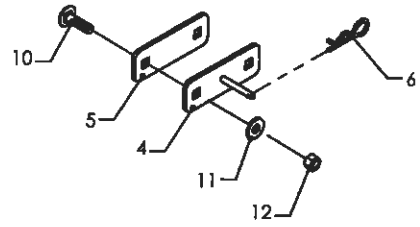

Redskabsholder

Roerenser TR7+

Pos	Bestil nr.	Benævnelse	Description	Bezeichnung	Bemærkning
1	16714540	Redskabsholder	Tool carrier	Werkzeugträger	
2	16714590	Spændeplade	Clip plate	Spannplatte	for M16
3	16715020	Holder	Holder	Halter	
4	16715040	Holder	Holder	Halter	
5	16715060	Spændeplade	Clip plate	Spannplatte	for M12
6	910327	R-split	R-split	R-Splint	ø4
7	1930909	Spændeskive	Washer	Scheibe	M16
8	1930807	Låsemøtrik	Nut	Mutter	M16
9	1926078	Bræddebolt	Carriage bolt	Flachrundschraube	M16x50
10	1926058	Bræddebolt	Carriage bolt	Flachrundschraube	M12x50
11	1930907	Spændeskive	Washer	Scheibe	M12
12	1930805	Låsemøtrik	Nut	Mutter	M12