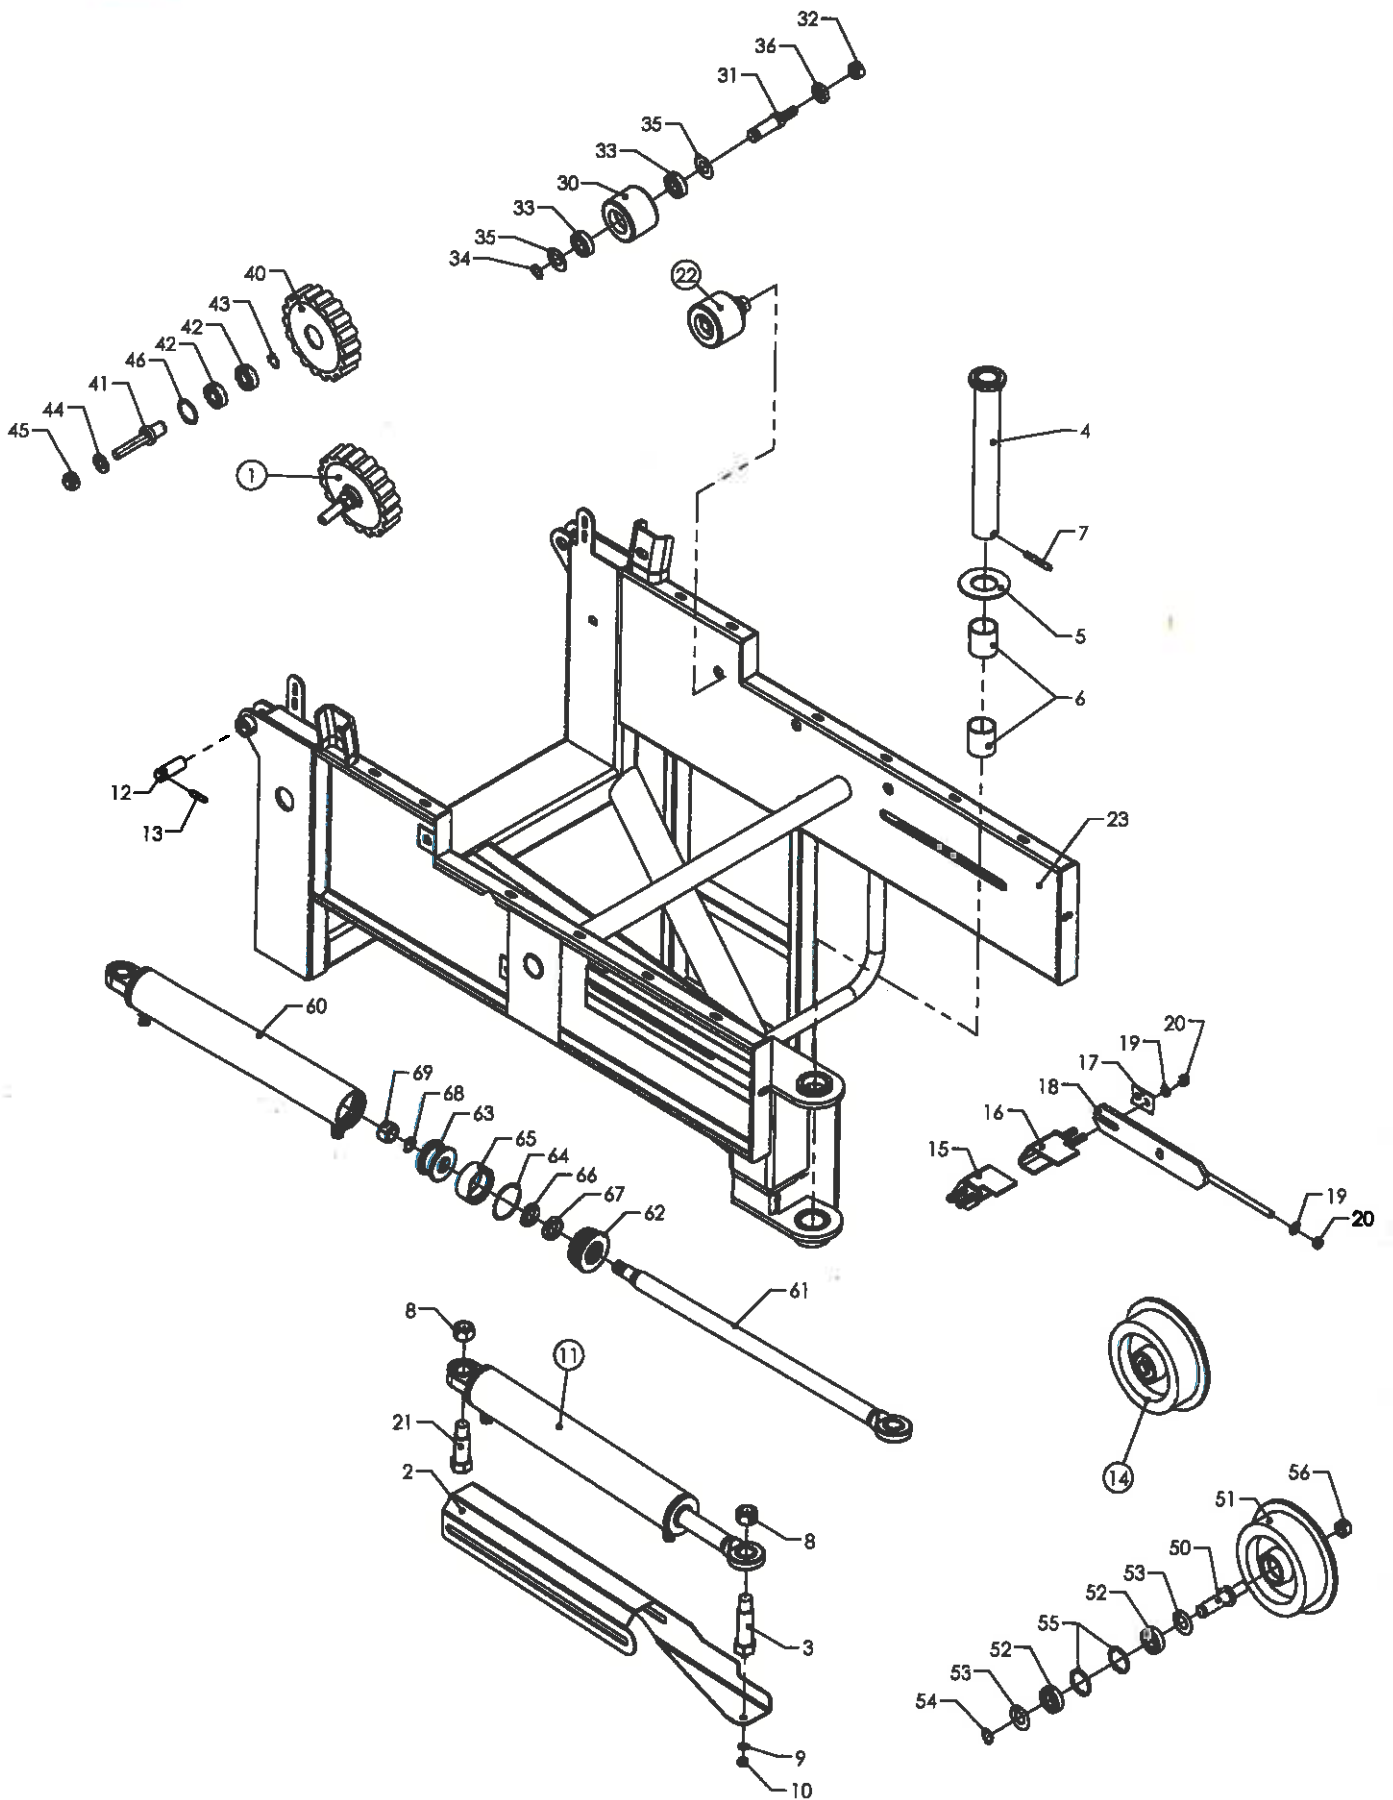

Underelevator

Roerenser TR7+

Pos	Bestil nr.	Benævnelse	Description	Bezeichnung	Bemærkning
60	16665810	Cylinderrør	Cylinder	Zylinder	
61	16659800	Stempelstang	Piston rod	Kolbenstange	
62	16659350	Omløber	Union nut	Überwurfmutter	
63	16659300	Stempel	Piston	Kolben	
64	700505	O-ring	O-ring	O-Ring	ø71x3
65	700267	Pakning	Gasket	Pachung	Simko SK5x2 75x55x33,8x21,4
66	700233	Skrabering	Scraper	Abstreifring	AS 35x45x7/10
67	700282	Nutring	Gasket	Packung	NI-300 35x45x10
68	700432	O-ring	O-ring	O-Ring	ø25x3
69	1930810	Låsemøtrik M24	Nut	Mutter	M24