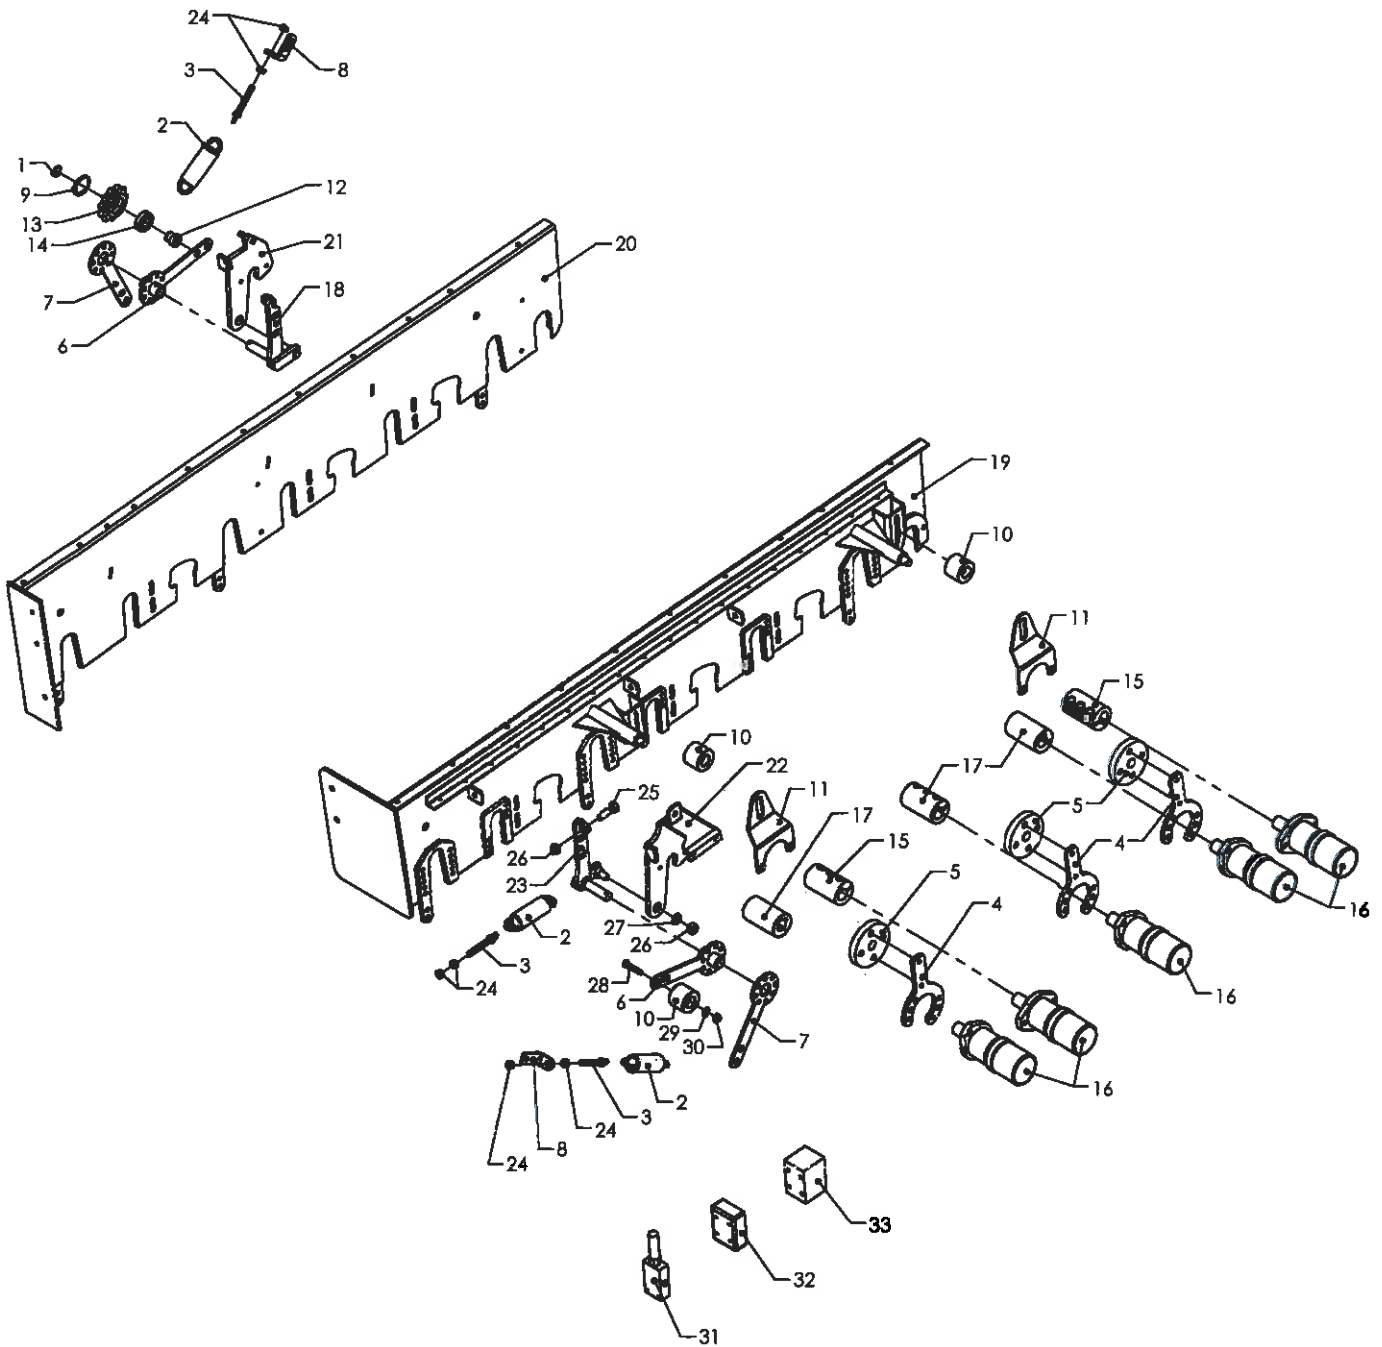

Gummivalsebord

Roerenser TR7+

Pos	Bestil nr.	Benævnelse	Description	Bezeichnung	Bemærkning
1	932025	Seegerring	Snap ring	Sicherungsring	U-25
2	24423370	Fieder	Spring	Feder	
3	25443720	Fiederholder	Spring holder	Federhalter	
4	16682010	Gaffelbeslag for oliemotor	Clevis fitting f. oil motor	Gabelbeschlag f. hyd. motor	
5	471676	Koblingsskive	Clutch disk	Kupplungsscheibe	
6	16700530	Strammer	Bracket	Beschlag	
7	16700520	Strammearm	Tension arm	Spannarm	
8	16700560	Vinkel	Angle	Winkel	
9	932252	Seegerring	Snap ring	Sicherungsring	I-52
10	16681990	Strammerulle	Tension roller	Spannrolle	
11	28628280	Konsol	Console	Konsole	
12	16699940	Nav	Hub	Nabe	
13	16645960	Strammehjul	Tension wheel	Spannrad	11 Tdr. 1"
14	500798	Kugleleje	Ball bearing	Kugellager	6205-2RS
15	26320500	Muffekobling	Sleeve coupling	Muffenkupplung	ø32/ø32
16	851024	Oliemotor	Oil motor	Öl-motor	OMR-200-ø32
17	39326850	Muffekobling	Sleeve coupling	Muffenkupplung	ø30/32
18	16677552	Konsol	Console	Konsole	
19	16700340	Sideplade	Plate	Platte	
20	16700400	Sideplade	Plate	Platte	
21	16700450	Vippekonsol	Tip console	Kippvorrichtung	
22	16700440	Vippekonsol	Tip console	Kippvorrichtung	
23	16677551	Konsol	Console	Konsole	
24	1930730	Stålmøtrik	Nut	Mutter	M12
25	1923206	Stålsætskrue	Screw	Schraube	M16x50
26	1930732	Stålmøtrik	Nut	Mutter	M16
27	1930909	Spændeskive	Washer	Scheibe	M16
28	1920211	Maskinbolt	Bolt	Bolzen	M10x55
29	1930905	Spændeskive	Washer	Scheibe	M10
30	1930803	Låsemøtrik	Nut	Mutter	M10
31	702416	Reguleringsventil - man.	Valve	Ventil	SDG 16
32	702310	Montageplade	Plate	Platte	
33	702301	Magnetventil	Valve	Ventil