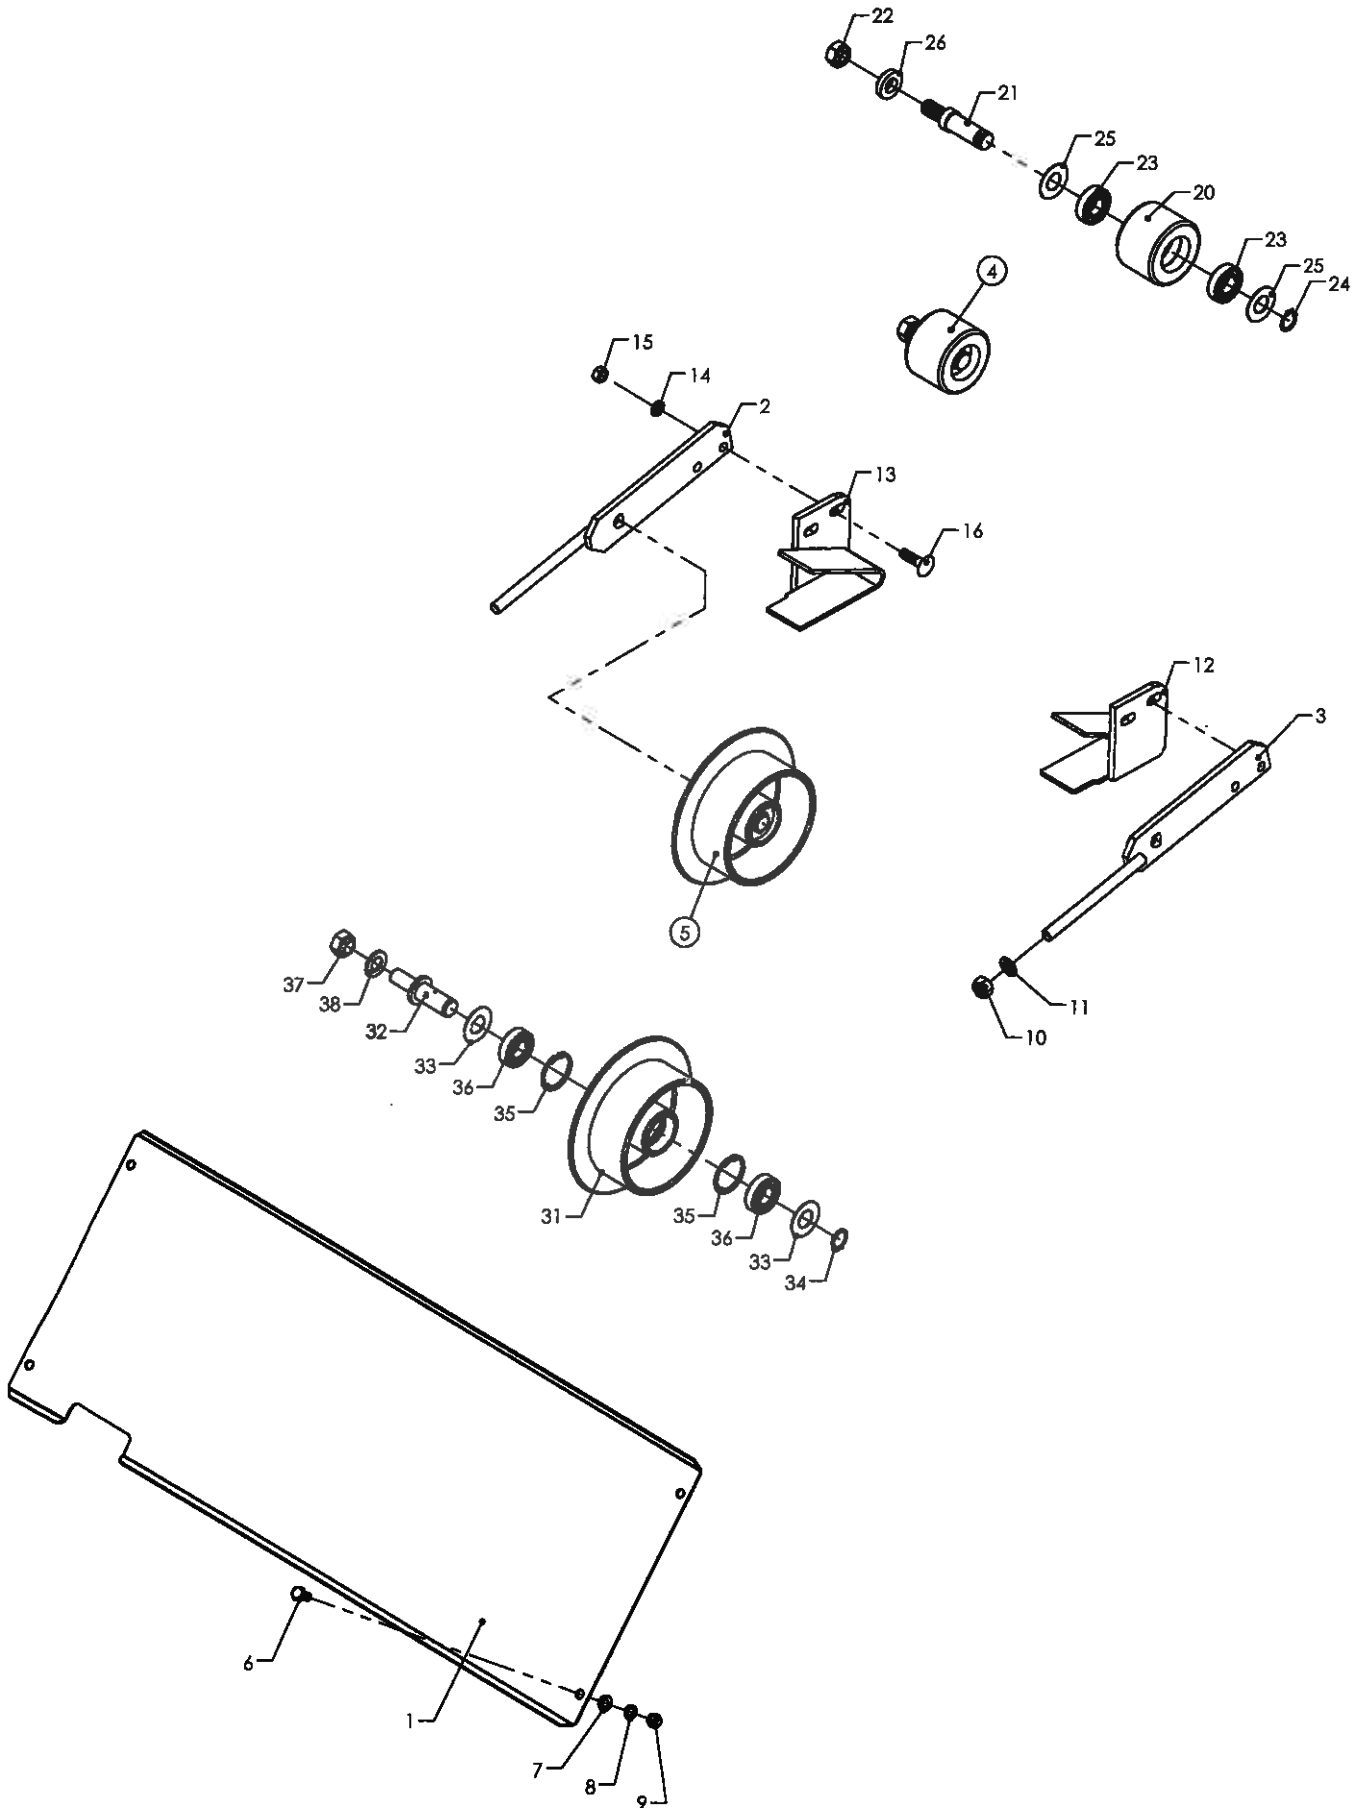

Venderuller for kæde i tank

Roerenser TR7+

Pos	Bestil nr.	Benævnelse	Description	Bezeichnung	Bemærkning
1	16668540	Forskærm	Screen	Schirm	
2	16671641	Strammebeslag højre	Retainer bar right	Spannbeschlag rechts	
3	16671642	Strammebeslag Venstre	Retainer bar left	Spannbeschlag links	
4	26482430	Bærerulle kpl.	Roller cpl.	Rollen kpl.	
5	16695240	Venderulle kpl.	Turning Wheel cpl.	Wenderad kpl.	
6	1922626	Stålbolt	Bolt	Bolzen	M10x20
7	1930905	Spændeskive	Washer	Scheibe	M10
8	1930945	Fjederskive	Washer	Scheibe	M10
9	1930728	Stålmøtrik	Nut	Mutter	M10
10	1930807	Låsemøtrik	Nut	Mutter	M16
11	1930909	Spændeskive	Washer	Scheibe	M16
12	39618112	Skraber venstre	Scraper left	Schraber links	
13	39618111	Skraber højre	Scraper right	Schraber rechts	
14	1930947	Fjederskive	Spring washer	Federscheibe	M12
15	1930730	Stålmøtrik	Nut	Mutter	M12
16	1926057	Bræddebolt	Carriage bolt	Flachrundschaube	M12x45

Pos	Bestil nr.	Benævnelse	Description	Bezeichnung	Bemærkning
20	26478590	Rulle	Roller	Rollen	
21	26482440	Tap	Pin	Zapf	
22	1930809	Låsemøtrik	Nut	Mutter	M20
23	500798	Kugleleje	Ball bearing	Kugellager	6205-2RS
24	932025	Seegerring	Snap ring	Sicherungsring	U-25
25	39620650	Skive	Washer	Scheibe	
26	26482700	Ring	Ring	Ring	

Pos	Bestil nr.	Benævnelse	Description	Bezeichnung	Bemærkning
31	24307410	Rulle	Roller	Rullen	
32	16695250	Tap	Pin	Zapf	
33	39620650	Skive	Washer	Scheibe	
34	932025	Seegerring	Snap ring	Sicherungsring	U-25
35	932252	Seegerring	Snap ring	Sicherungsring	I-52
36	500685	Kugleleje	Ball bearing	Kugellager	6205-RSH
37	1930809	Låsemøtrik	Nut	Mutter	M20
38	1930910	Spændeskive	Washer	Scheibe	M20