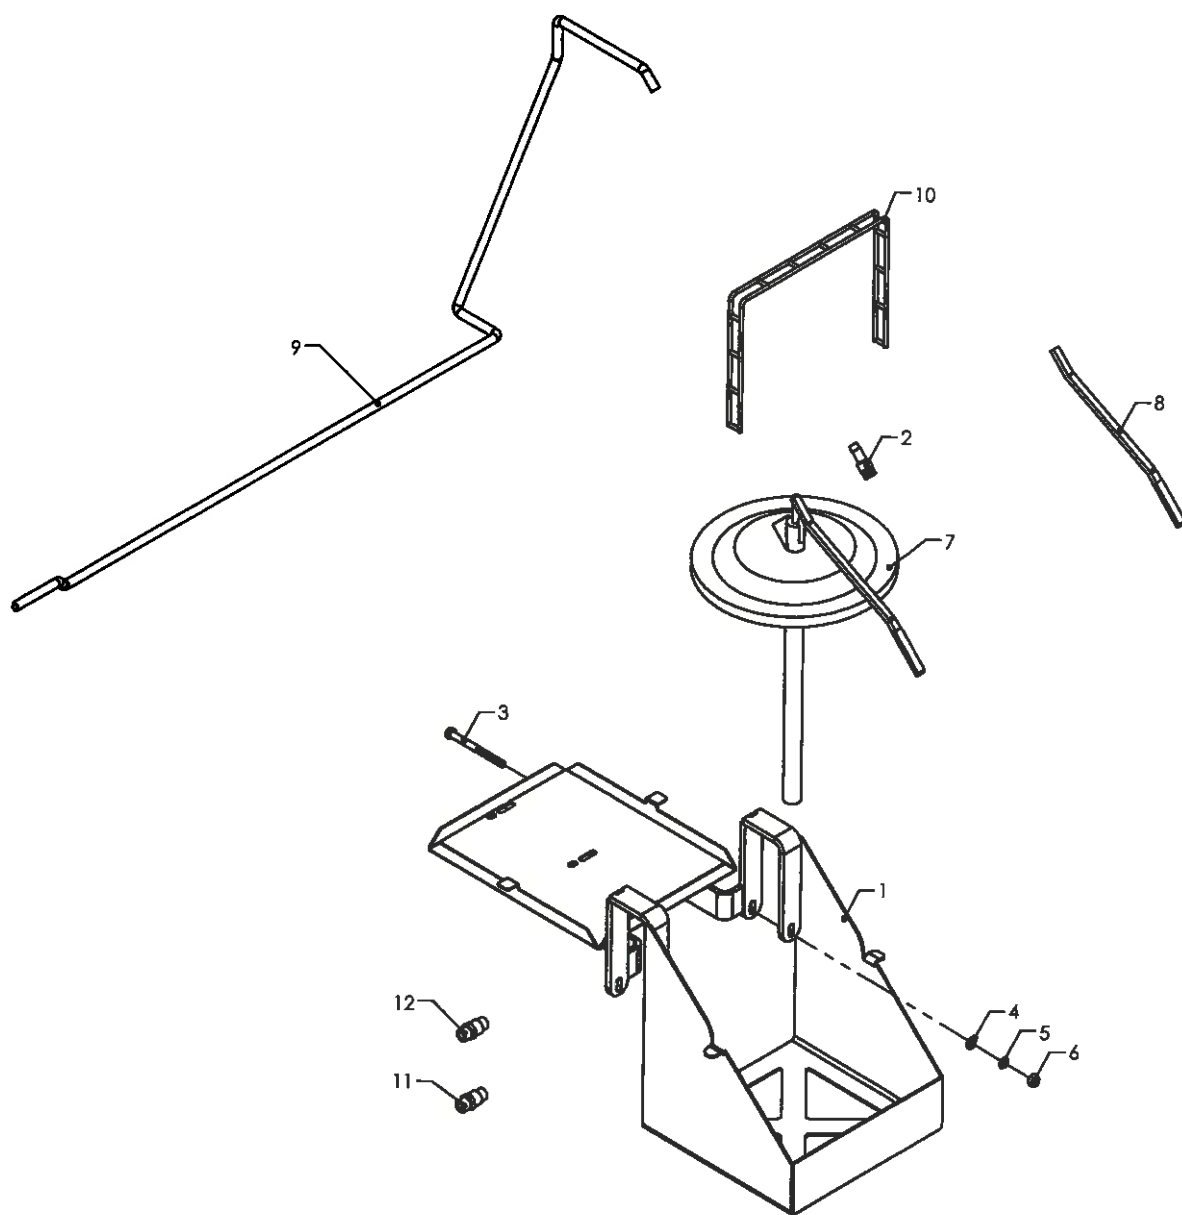

Fedtpåfyldning

Lubricant: Q8 Rembrandt EP 2

Roerenser TR7+

Pos	Bestil nr.	Benævnelse	Description	Bezeichnung	Bemærkning
1	16341540	Ophæng	Console	Konsole	
2	16678290	Studs	Socket	Stutzen	
3	1920220	Stålbolt	Bolt	Bolzen	M10x120
4	1930905	Spændeskive	Washer	Scheibe	M10
5	1930945	Fjederskive	Washer	Scheibe	M10
6	1930803	Låsemøtrik	Nut	Mutter	M10
7	705059	Fedtfylder	Grease gun filler pump	Fettpressenfüllgerät	20 kg
8	705062	Håndtag	Handle	Handgriff	
9	13657300	Trykslange	Tube	Schlauche	ø13x2500
10	39628620	Gummistrop	Rubber	Gummi	
11	16714980	Forskruning	Screw-joint	Schraubverschluss	M20 x 1
12	16714990	Forskruning	Screw-joint	Schraubverschluss	M20 x 1,5