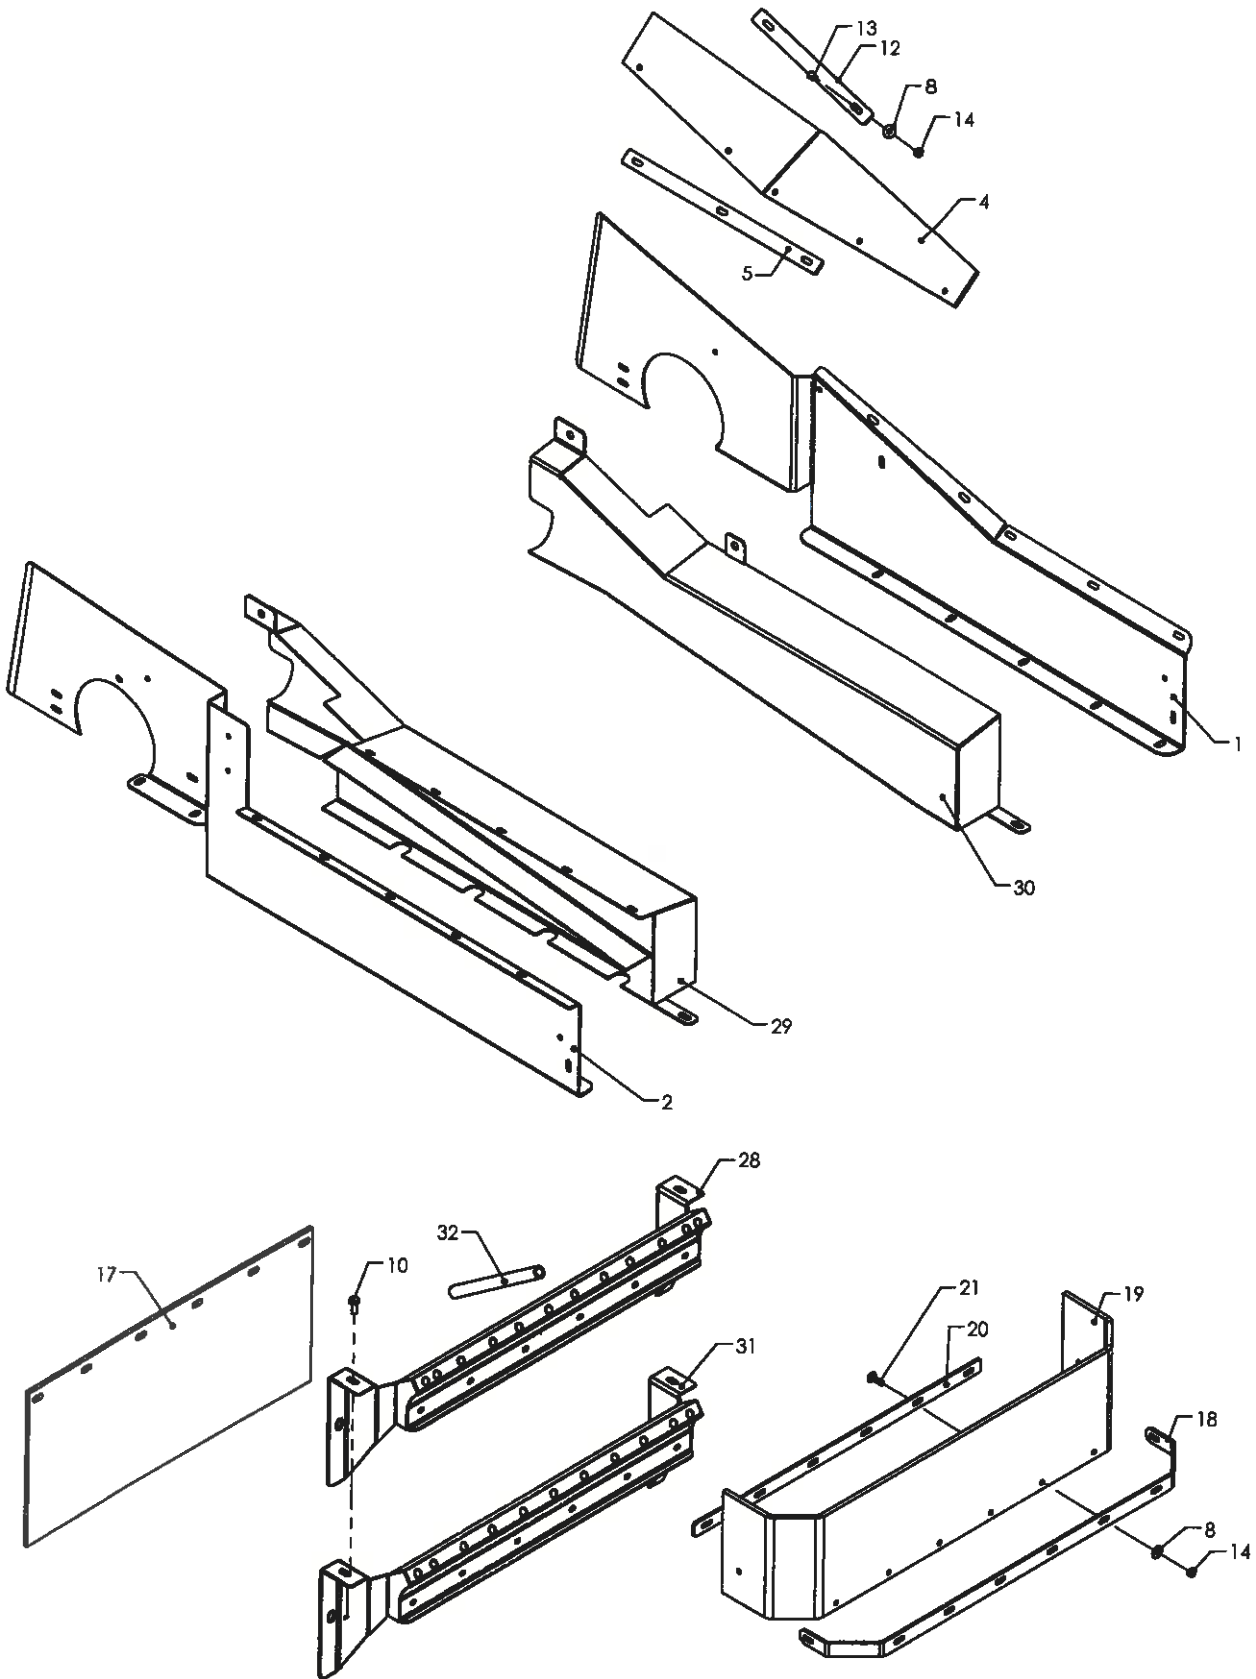

Underelevator - Skærme

Roerenser TR7+

Pos	Bestil nr.	Benævnelse	Description	Bezeichnung	Bemærkning
1	16712610	Sideplade	Plate	Platte	
2	16712600	Sideplade	Plate	Platte	
4	16698660	Gummiplade	Rubber plate	Gummiplatte	
5	16677240	Skinne	Rail	Scheine	
8	1930904	Spændeskive	Washer	Scheibe	M8
9	1930803	Låsemøtrik	Nut	Mutter	M10
10	1923103	Stålsætskrue	Screw	Schraube	M10x25
11	1930905	Spændeskive	Washer	Scheibe	M10
12	16699610	Skinne	Rail	Scheine	
13	1923078	Stålsætskrue	Screw	Schraube	M8x25
14	1930802	Låsemøtrik	Nut	Mutter	M8
15	1926005	Stålbræddbolt	Bolt	Bolzen	M8x25
16	1930995	Skærmskive	Washer	Scheibe	M8
17	16677230	Gummiplade	Rubber plate	Gummiplatte	
18	16676710	Skinne	Rail	Rubber plate	Kun v. jernvalsebord
19	16676720	Gummiplade	Rubber plate	Gummiplatte	Kun v. jernvalsebord
20	16676750	Skinne	Rail	Schiene	Kun v. jernvalsebord
21	1924053	Bræddbolt	Bolt	Bolzen	M8x30
28	16714180	Bagस्कærm	Holder	Halter	For medbringer 17819100
29	16714360	Skærm, venstre	Cover, left	Schirm, Links	fra 2011
30	16714400	Skærm, højre	Cover, right	Schirm, Recht	fra 2011
31	16715070	Bagस्कærm	Holder	Halter	For medbringer 17819105
32	16714310	Slange	Hose	Schlauch	280 mm.