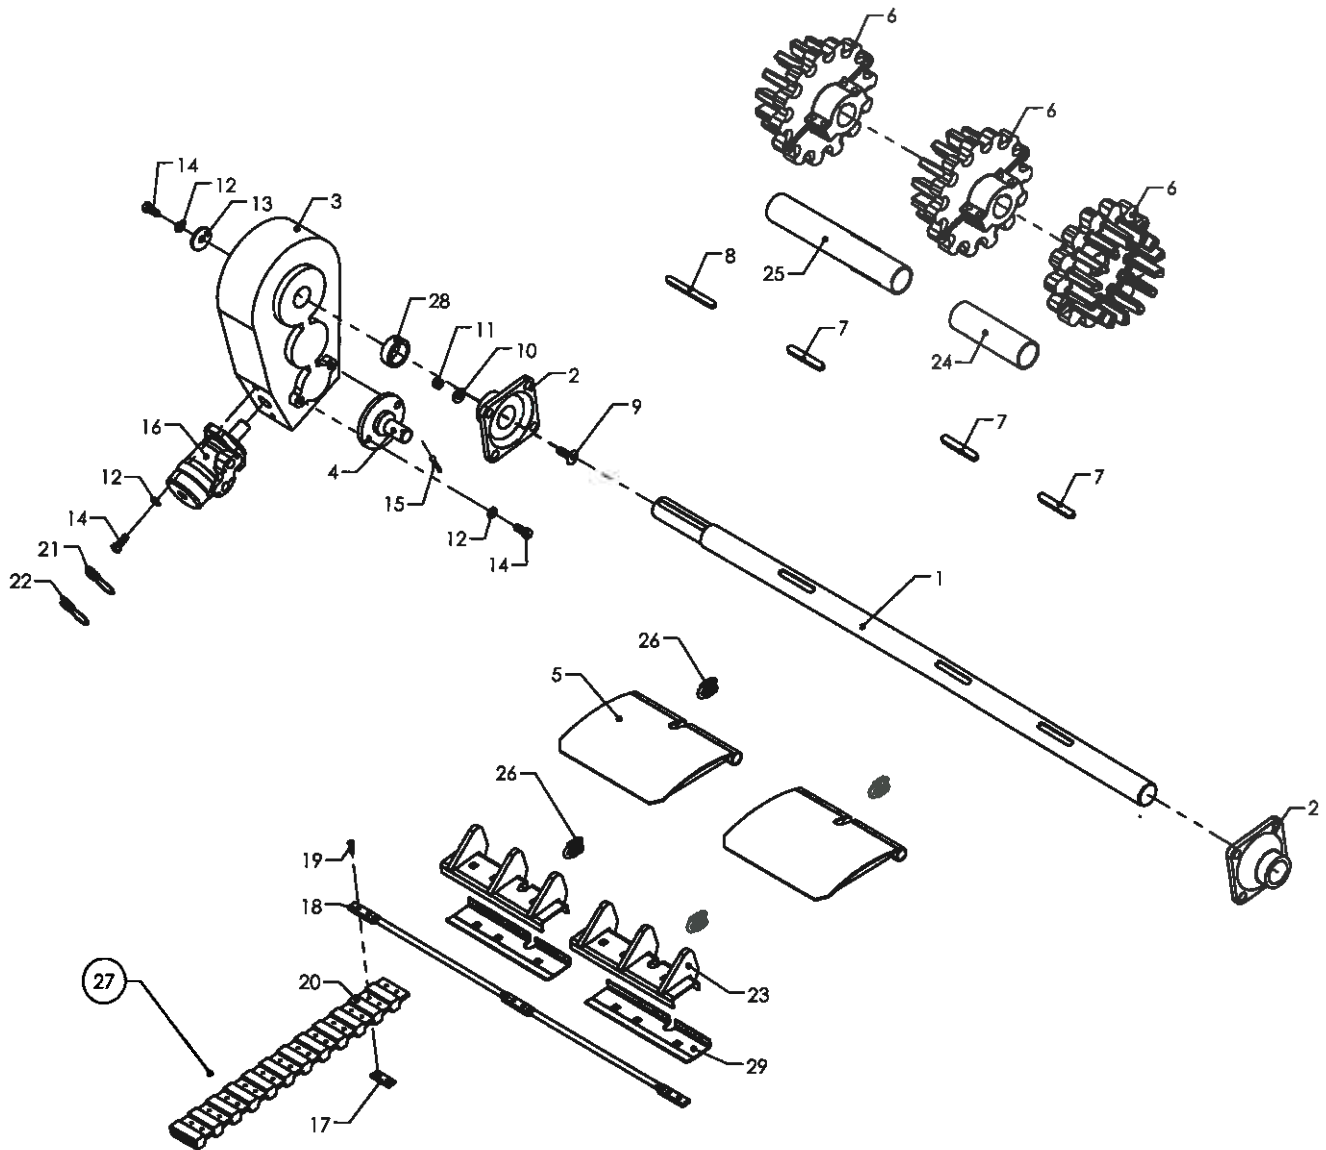

Transmission og kæde i tank

Roerenser TR7+

Pos	Bestil nr.	Benævnelse	Description	Bezeichnung	Bemærkning
1	16711180	Aksel	Shaft	Welle	
2	500900	Flangeleje	Bearing	Lager	RCJ-50
3	851466	Gear	Gear	Getriebe	
4	16342810	Momenttap	Holder	Halter	
5	16668050	Medbringer	Catcher	Mitnehmer	
6	16711220	Trækjul	Chain wheel	Kettenrad	ø50 hul
7	931433	Pasfeder	Tongue	Passfeder	A14x9x100
8	931415	Pasfeder	Tongue	Passfeder	A12x8x140
9	1926056	Brædebolt	Carriage bolt	Flachrundschraube	M12x40
10	1930907	Spændeskive	Washer	Scheibe	M12
11	1930805	Låsemøtrik	Nut	Mutter	M12
12	1930947	Fjederskive	Spring washer	Federscheibe	M12
13	26483530	Skive	Washer	Scheibe	
14	1902304	Stålbolt	Bolt	Bolz	M12x30
15	910768	Split	Split	Splint	ø5x50
16	851002	Oliemotor	Oilmotor	Ölmotor	OMP-80 ø25
17	503735	Gevindplade	Plate	Platte	
18	503736	Stang	Rod iron	Stange	
19	1905620	Unbracoskrue	Screw	Schraube	MK6x25
20	503606	Bundkæde, indkøbt	Belt	Band	
21	851091	Pakningssæt m/dræn	Gasket	Packung	OMP ø25
22	851087	Pakningssæt u/dræn	Gasket	Packung	OMP ø25
23	16713870	Medbringer	Catcher	Mitnehmer	
24	29692251	Afstandsør	Pipe	Rohr	200 mm
25	29692252	Afstandsør	Pipe	Rohr	370 mm.
26	14847300	Wirelås	Wire lock	Stahdraht Verschluss	7/16"
27	16712940	Bundkæde kpl.	Belt, cpl.	Band, Kpl.	
28	16673080	Bøsning	Bush	Buchse	
29	16713880	Medbringer	Catcher	Mitnehmer