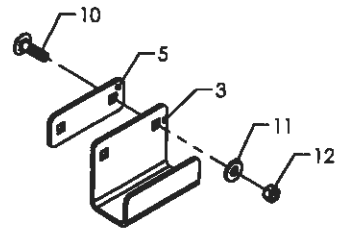

Redskabsholder

Roerenser TR7+

Pos	Bestil nr.	Benævnelse	Description	Bezeichnung	Bemærkning
1	16714540	Redskabsholder	Tool carrier	Werkzeugträger	
2	16714590	Spændeplade	Clip plate	Spannplatte	for M16
3	16715020	Holder	Holder	Halter	
4	16715040	Holder	Holder	Halter	
5	16715060	Spændeplade	Clip plate	Spannplatte	for M12
6	910327	R-split	R-split	R-Splint	ø4
7	1930909	Spændeskive	Washer	Scheibe	M16
8	1930807	Låsemøtrik	Nut	Mutter	M16
9	1926078	Bræddebolt	Carriage bolt	Flachrundschraube	M16x50
10	1926058	Bræddebolt	Carriage bolt	Flachrundschraube	M12x50
11	1930907	Spændeskive	Washer	Scheibe	M12
12	1930805	Låsemøtrik	Nut	Mutter	M12