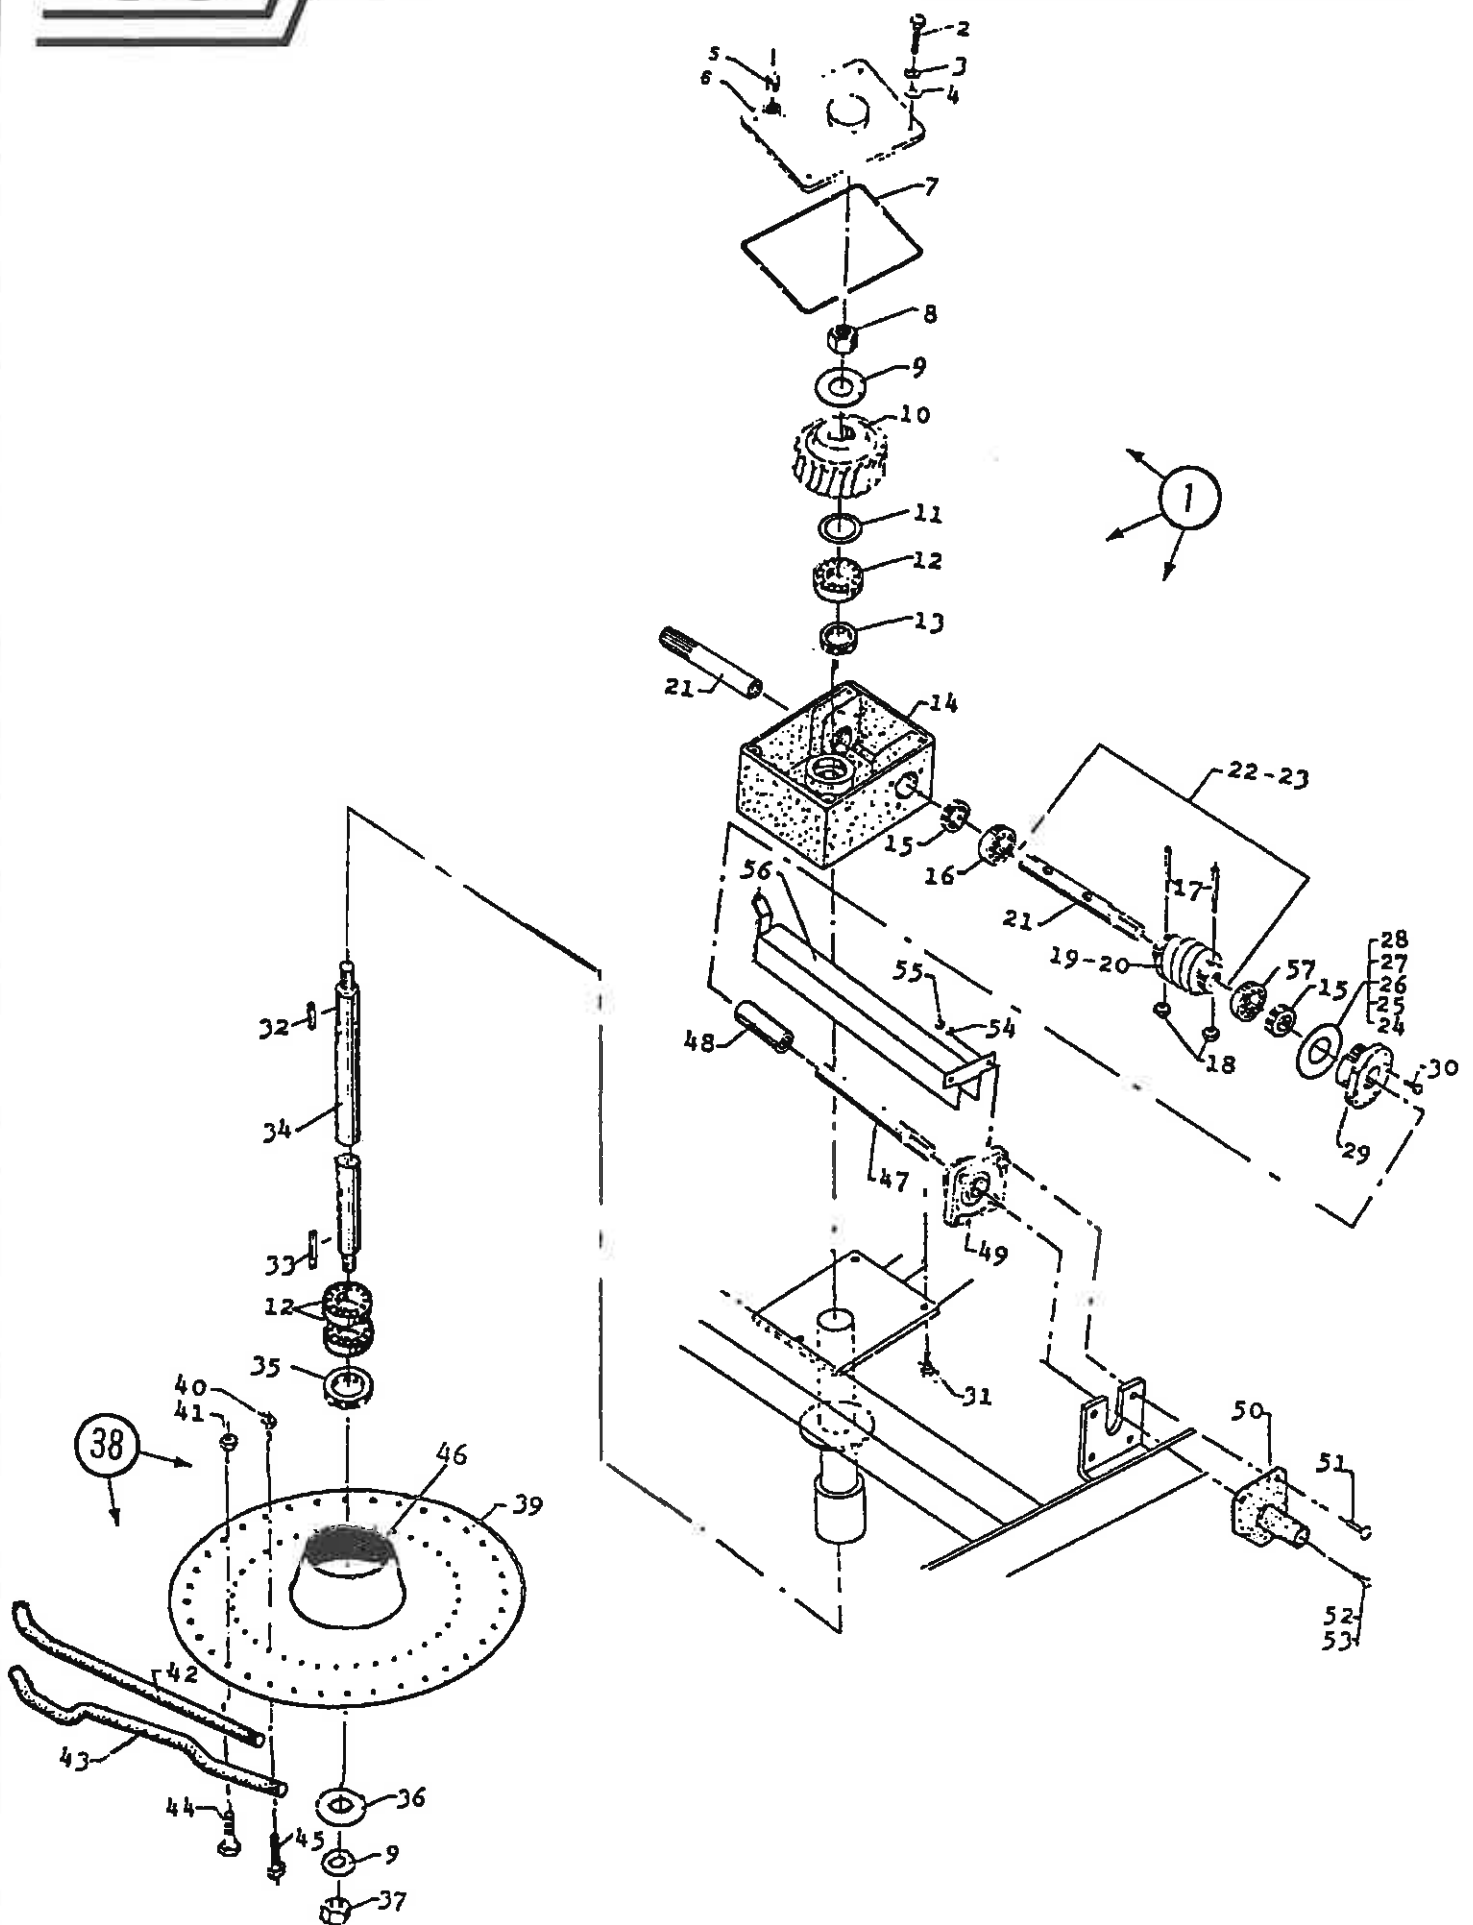

Roulet 2 rækket oppehjulssektion - SEMI

Roeoptager T7

Pos	Bestil nr.	Benævnelse	Description	Bezeichnung	Bemærkning
1	26210451	Gearkasse Kpl.	Gear Box Cpl.	Getriebe Kpl.	Pos. 2-30,57
2	1923079	Sætskrue	Screw	Schraube	M8x30
3	1930905	Spændeskive	Washer	Scheibe	M10
4	930401	Blyskive	Washer	Scheibe	Ø16xØ8,3x1,5
5	24416790	Prop	Plug	Propfen	1/2"RG
6	23200270	Dæksel	Cover	Deckel	
7	600270	Gummipakning	Rubber Packing	Gummidichtung	Ø6x889
8	1930713	Stålmøtrik	Nut	Mutter	M24 Ret
9	1930913	Skive	Washer	Scheibe	M28
10	23302940	Snekkehjul Højreskåret	Worm Shaft Wheel - Right Hand Cut	Schneckenrad - Rechts Geschnitten	
11	932453	Passkive	Washer	Scheibe	Ps40x50x0,5
12	500021	Kugleleje	Ball Bearing	Kugellager	6208
13	509095	Simmering	Seal	Dichtung	40x60x10ba
14	26100202	Gearhus	Gear Box	Getriebegehäuse	Q8 Goya 320
15	509073	Simmering	Seal	Dichtung	30x50x10ba
16	500304	Konisk Rulleleje	Ball Bearing	Kugellager	30206
17	23404420	Konisk Stift	Conical Pin	Konish Stift	2 Stk.
18	1930727	Stålmøtrik	Nut	Mutter	M8
19	23403672	Snekke Højreskåret	Worm - Right Hand Cut	Schnecken Rechts Geschnitten	
20	23403673	Ombytnings Snekke Højreskåret	Replacement Worm - Right Hand Cut	Austauschnecke - Rechts Geschnitten	
21	25311660	Snekkeaksel	Worm Shaft	Schneckeachse	
22	25315871	Snekkeaksel Kpl. Med Snekke	Worm Shaft Cpl. With Worm	Schneckenwelle Kpl. Mit Schnecke	
23	25315872	Snekkeaksel Kpl. Med Ombytnings snekke	Worm Shaft Cpl. With Replacement Worm	Schneckenwelle Kpl. Mit Austauschnecke	
24	932435	Passkive	Washer	Scheibe	Ps50x60x0,1
25	932436	Passkive	Washer	Scheibe	Ps50x62x0,2
26	932437	Passkive	Washer	Scheibe	Ps50x62x0,3
27	932438	Passkive	Washer	Scheibe	Ps50x62x0,5
28	932439	Passkive	Washer	Scheibe	Ps50x62x1,0
29	26472361	Dæksel	Cover	Deckel	
30	1923078	Sætskrue	Screw	Schraube	M8x25
31	1922650	Stålsætskrue	Screw	Schraube	M12x25
32	931981	Drivkile	Key	Key	B10x9x45
33	931982	Drivkile	Key	Key	B10x9x65
34	26478850	Rouletaksel	Rotor Shaft	Rotorwelle	L=661
35	509117	Simmering	Seal	Dichtung	50x80x10ba
36	24444360	Skive	Washer	Scheibe	
37	1930110	Stålmøtrik	Nut	Mutter	M24 Links
38	26205761	Roulet Kpl.	Rotor Cpl.	Rotor Cpl.	Pos. 39-45
39	26200412	Rouletplade Med Kegle	Rotor Plate With Cone	Rotorplatte Mit Kegel	
40	930030	Stålmøtrik	Nut	Mutter	3/8" unf 39 Stk.
41	930032	Stålmøtrik	Nut	Mutter	1/2" unf 39 Stk.
42	24308090	Spille	Catcher	Greifer	31 Stk.
43	24205420	Spiller Forkr.	Catcher Cranked	Greifer Verkropfen	8 Stk.
44	23403611	Specialbolt	Bolt	Bolz	1/2" X 42 Unf 39 stk.
45	23415020	Specialbolt	Bolt	Bolz	3/8" X 37 Unf 39 stk.
46	26318390	Løs Kegle	Cone	Kegel	
47	26478860	Aksel	Shaft	Welle	
48	504993	Mangenotbøsning	Bush	Busche	1 1/8" X 100
49	500962	Flangeleje	Bearing	Lager	Pcj-30
50	26468570	Akselbeskyttelse	Safety For Shaft	Schutz Für Welle	
51	1927230	Plovbolt	Bolt	Bolz	M10x50
52	1922630	Stålbolt	Bolt	Bolz	M10x40
53	1925207	Stålbolt	Bolt	Bolz	M10x35
54	1930945	Fjederskive	Washer	Scheibe	M10
55	1930728	Stålmøtrik	Nut	Mutter	M10
56	26478870	U-Skærm	U-Screen	U-Schirm	
57	500340	Konisk Rulleleje	Ball Bearing	Kugellager	32206