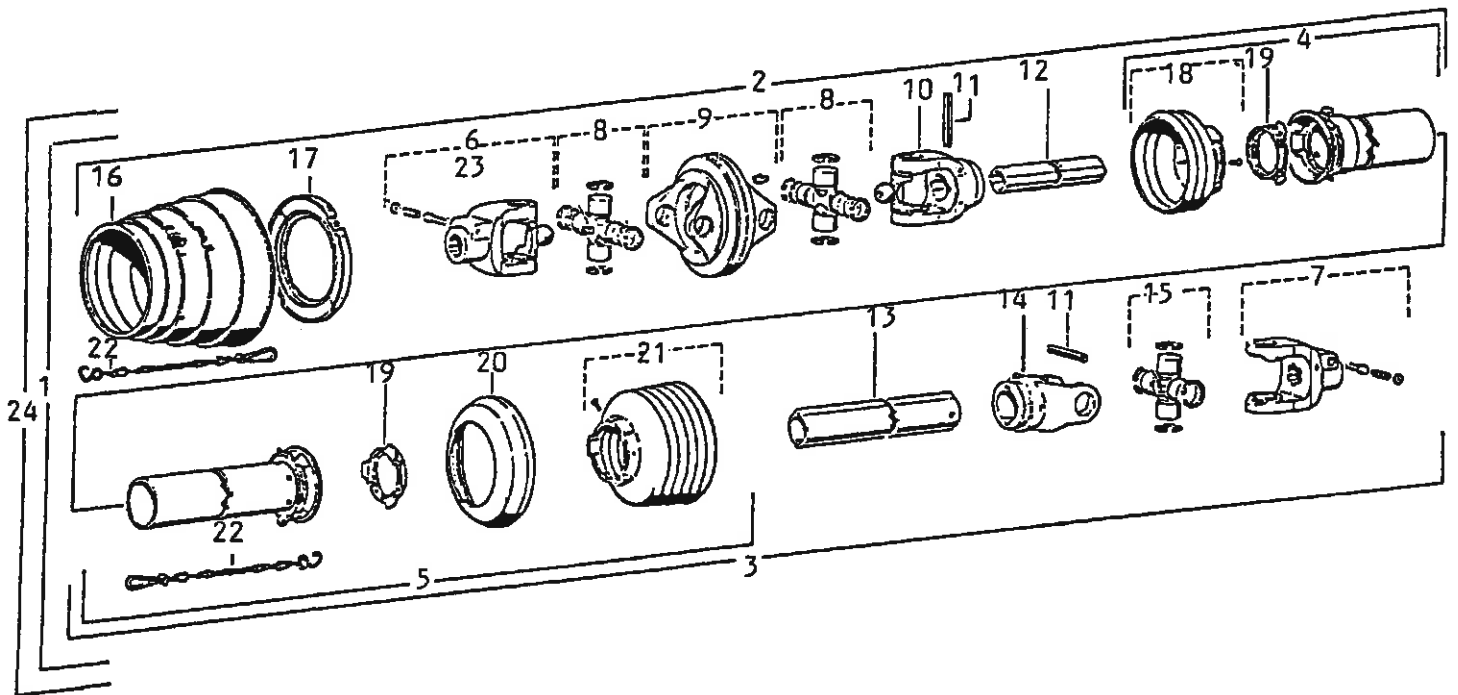

PTO traktor - støtteleje

Roeoptager T7

Pos	Bestil nr.	Benævnelse	Description	Bezeichnung	Bemærkning
1	504944	P.T.O. Aksel Kpl. 6 Spline	P.T.O. Shaft Cpl.	P.T.O. Welle Kpl.	Wwe2380-Sd25-1160(177967)
2	504942	1/2 P.T.O. Aksel	1/2 P.T.O. Shaft	1/2 P.T.O. Welle	Wwh2380-Sd25-1085(177964)
3	504943	1/2 P.T.O. Aksel	1/2 P.T.O. Shaft	1/2 P.T.O. Welle	Wh2300-Sd25-980 (177965)
4	504776	1/2 Rørbeskytt Udv.	Outer Guard Half	Aussere Schutzölfte	Sch25-A1000-Pr3
5	504775	Rørbeskyttelse Indv.	Inner Guard Half	Innere Schutzhälfte	Sdh25-31000-Rp7-K
6	504110	Gaffel - 6 Spline	Quick-Disconnet Yoke	Aufsteckgabel	Ag2380-1 3/8" (6)
7	504099	Gaffel	Quick-Disconnet Yoke	Aufsteckgabel	Ag2300-1 3/8" (6)
8	504069	Kryds Kpl.	Cross Kit Cpl.	Kreuzgarnitur Kpl.	Ww2380
9	504109	Dobb. Gaffel	Double Yoke	Doppelgabel	Dopg2380
10	504111	Gaffel	Inboard Yoke	Rillengabel	RG2380-1b
11	911679	Rørstift	Roller Pin	Spannstift	Din1-481-10x75
12	504220	Profilrør	Profile Tube, Coated	Profilrohr	1bga-940
13	504221	Profilrør	Profile Tube	Profilrohr	2ag-930
14	504101	Gaffel	Inboard Yoke	Rillengabel	RG2300-2a
15	504073	Kryds Kpl.	Cross Cpl.	Kreuzgarnitur Kpl.	(044444)
16	504068	Beskyttelseskærm	Guard Cone	Schutztrichter	Sd15/25-2380
17	504067	Glidleje	Bearing Ring	Gleitring	Sd15/25-2380
18	504784	Beskyttelseskærm	Guard Cone	Schutztrichter	N=RP3
19	504782	Glidleje	Bearing Ring	Gleitring	(087276)
20	504783	Støttering	Reinforcing Coller	Stützring	(359471)
21	504784	Beskyttelseskærm	Guard Cone	Schutztrichter	N=RP5
22	504702	Holdekæde	Safety Chain	Haltekette	400
23	504107	Gaffel - 21 Spline	Quick-Disconnet Yoke	Aufsteckgabel	
24	504930	P.T.O.Aksel Kpl. 21 Spline	P.T.O. Shaft Cpl.	P.T.O. Welle Kpl.