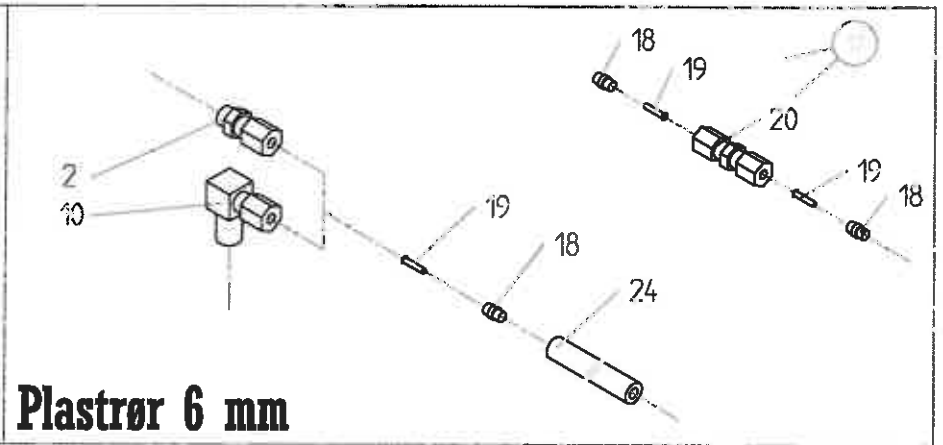

Centralsmøring

Roeoptager T7

Pos	Bestil nr.	Benævnelse	Description	Bezeichnung	Bemærkning
1	705000	1 Smørested Kpl.	1 Schmierstellen Cpl.		Pos. 1-7
2	705025	Tilslutning	Adapters	Anschlußstücke	1/8"-Ø6
3	705003	Rørstuts	Tube Stub	Rohrstutzen	
4	705002	Omløber	Sleeve	Schraubhülse	
5	705001	Trykslange	High Pressure Hose	Hochdruckschlauch	
6	705026	Holder	Holder	Rohrverbinder	
7	501802	Smørenippel	Grease Fitting	Schmiernippel	1/8" RG
8	705048	Samlesæt Kpl.	Verschraubungen Cpl.	Verbinder Kpl.	Pos. 3,4,9
9	705027	Samler	Verschraubungen	Verbinder	
10	705028	Vinkel	Elbow	Winkel	1/8"-Ø6
11	705005	Rørstuts	Tube Stub	Rohrstutzen	
12	705004	Trykslange Med Fedt	High-Pressure Hose Filled With Grease	Hochdruckschlauch Mit Fett	
13	705042	Vinkel	Elbow	Winkel	M8-Ø6
14	705011	Tilslutning	Adapters	Anschlußstücke	1/8"Ø6
15	705039	Stålrør	Pipe	Rohr	Ø6
16	705009	Omløber Til Stålrør	Unions	Überwurfschauben	
17	705047	Samlesæt Kpl.	Verschraubungen Cpl.	Verbinder Kpl.	Pos. 18-20
18	705038	Keglering	Ring	Ring	
19	705037	Indsats Til Plastrør	Reinforcing Sockets	Einsteckhülsen	
20	705027	Samler	Verschraubungen	Verbinder	
21	705007	Skærring Til Plastrør	Ring	Ring	
22	705006	Omløber Til Plastrør	Unions	Überwurfschauben	
23	705008	Indsats Til Plastrør	Reinforcing Sockets	Einsteckhülsen	
24	705600	Plastrør	Hose	Schlauch	Ø6
25	705030	Tilslutning	Adapters	Anschlußstücke	M10-Ø6
26	705031	Vinkel	Elbow	Winkel	M10-Ø6
27	705032	Tilslutning	Adapters	Anschlußstücke	
28	705033	Skive	Washer	Scheibe	
29	705034	Doserstempel	Pump Elements	Pumpenelemente	2,5cm³/Min
30	705017	Doserstempel	Pump Elements	Pumpenelemente	1,8cm³/Min
31	705018	Doserstempel	Pump Elements	Pumpenelemente	0,8cm³/Min
32	705041	Fordeler	Feeders	Verteiler	Vpbm-6 L=60
33	705040	Fordeler	Feeders	Verteiler	Vpbm-6 L=127
34	705023	Fordeler	Feeders	Verteiler	Vpbm-8 L=135
35	705016	Pumpe	Pumps	Pumpen	12v
36	28681430	Plade	Plate	Platte	
37	28680480	Smøreblok	Block	Klotz