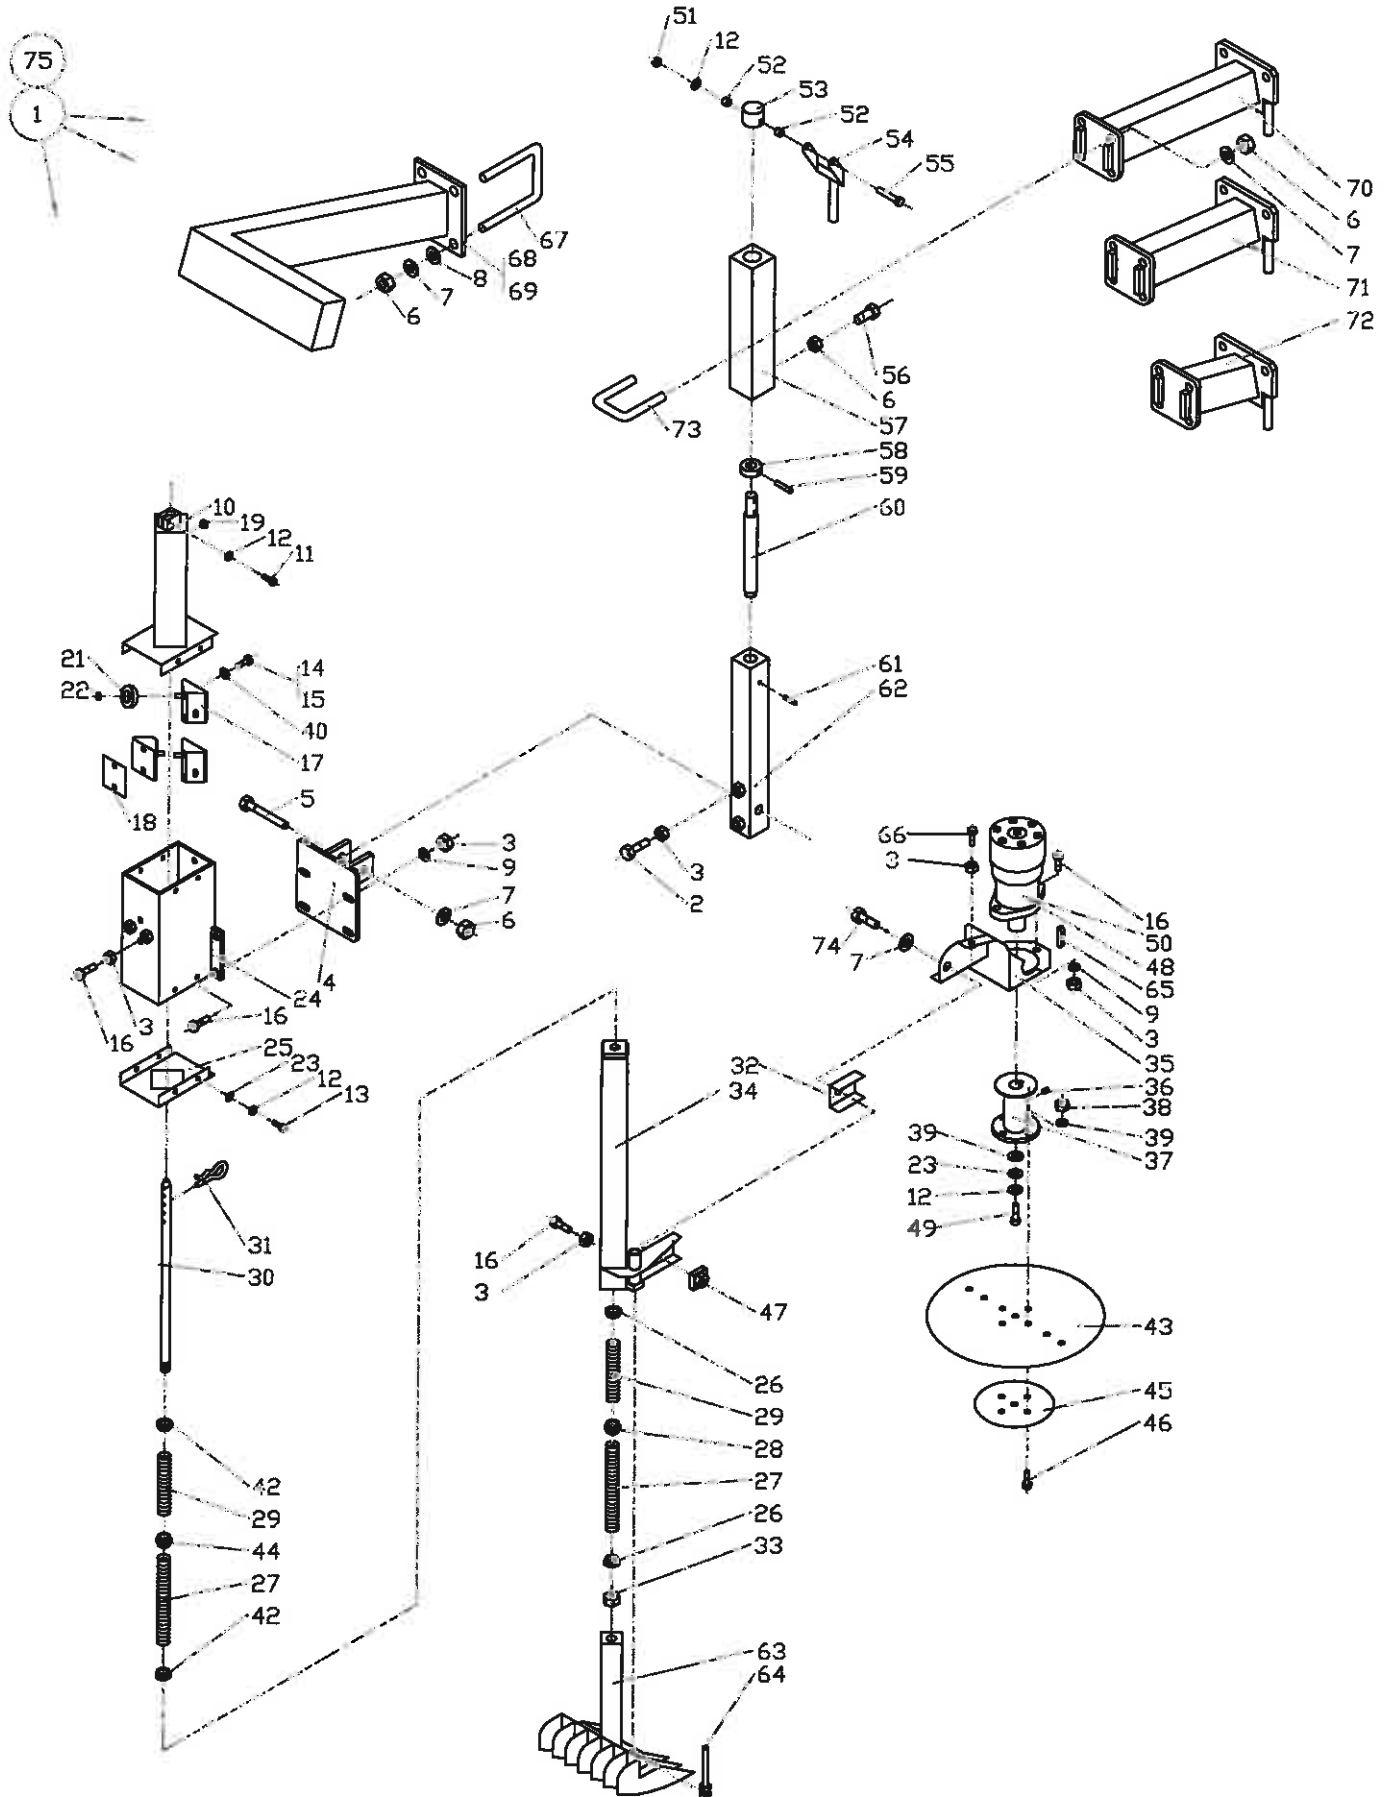

Skivepudser

Roeoptager T7

Pos	Bestil nr.	Benævnelse	Description	Bezeichnung	Bemærkning
51	1930802	Låsemøtrik	Nut	Mutter	M8
52	30476500	Bøsning	Bush	Busche	
53	34486450	Nav	Hub	Nabe	
54	28621580	Spindellåsehåndtag	Handle	Handgriff	
55	1920166	Stålbolt	Screw	Schraube	M8x80
56	1922702	Stålbolt	Screw	Schraube	M16x40
57	32621810	Profil	Holder	Halter	
58	63404541	Stopring	Bush	Busche	
59	911572	Rørstift	Roller Pin	Rohrstift	Ø8x40
60	30476551	Spindel	Spindle	Spindel	
61	911418	Rørstift	Roller Pin	Rohrstift	Ø6x30
62	32621820	Stok	Holder	Halter	
63	32329000	Slæbesko	Holder	Halter	
64	32624480	Bolt	Bolt	Bolz	
65	931373	Pasfeder	Key	Key	A8x7x32
66	1923157	Stålsætskrue	Set Screw	Setzschraube	M12x50
67	25449330	Spændebeslag	Bracket	Konsole	
68	32327250	Ophæng	Bracket	Konsole	
69	32327460	Ophæng	Bracket	Konsole	Kun Gummidasker
70	32629010	Spændebeslag	Bracket	Konsole	Kun 2 Rækket
71	32627860	Spændebeslag	Bracket	Konsole	Kun 3 Rækket
72	32629020	Spændebeslag	Bracket	Konsole	2 & 3 Rækket
73	34495820	Spændebøjle	Clamp	Bügel	
74	1923218	Bolt	Screw	Schraube	M16x1,5x40
75	32215281	Ombyg.Sæt Skivepudser	Disc Scalper	Tellerköpfer	Pos. 2-9,12,16,23, 26-39,41,43,45-66