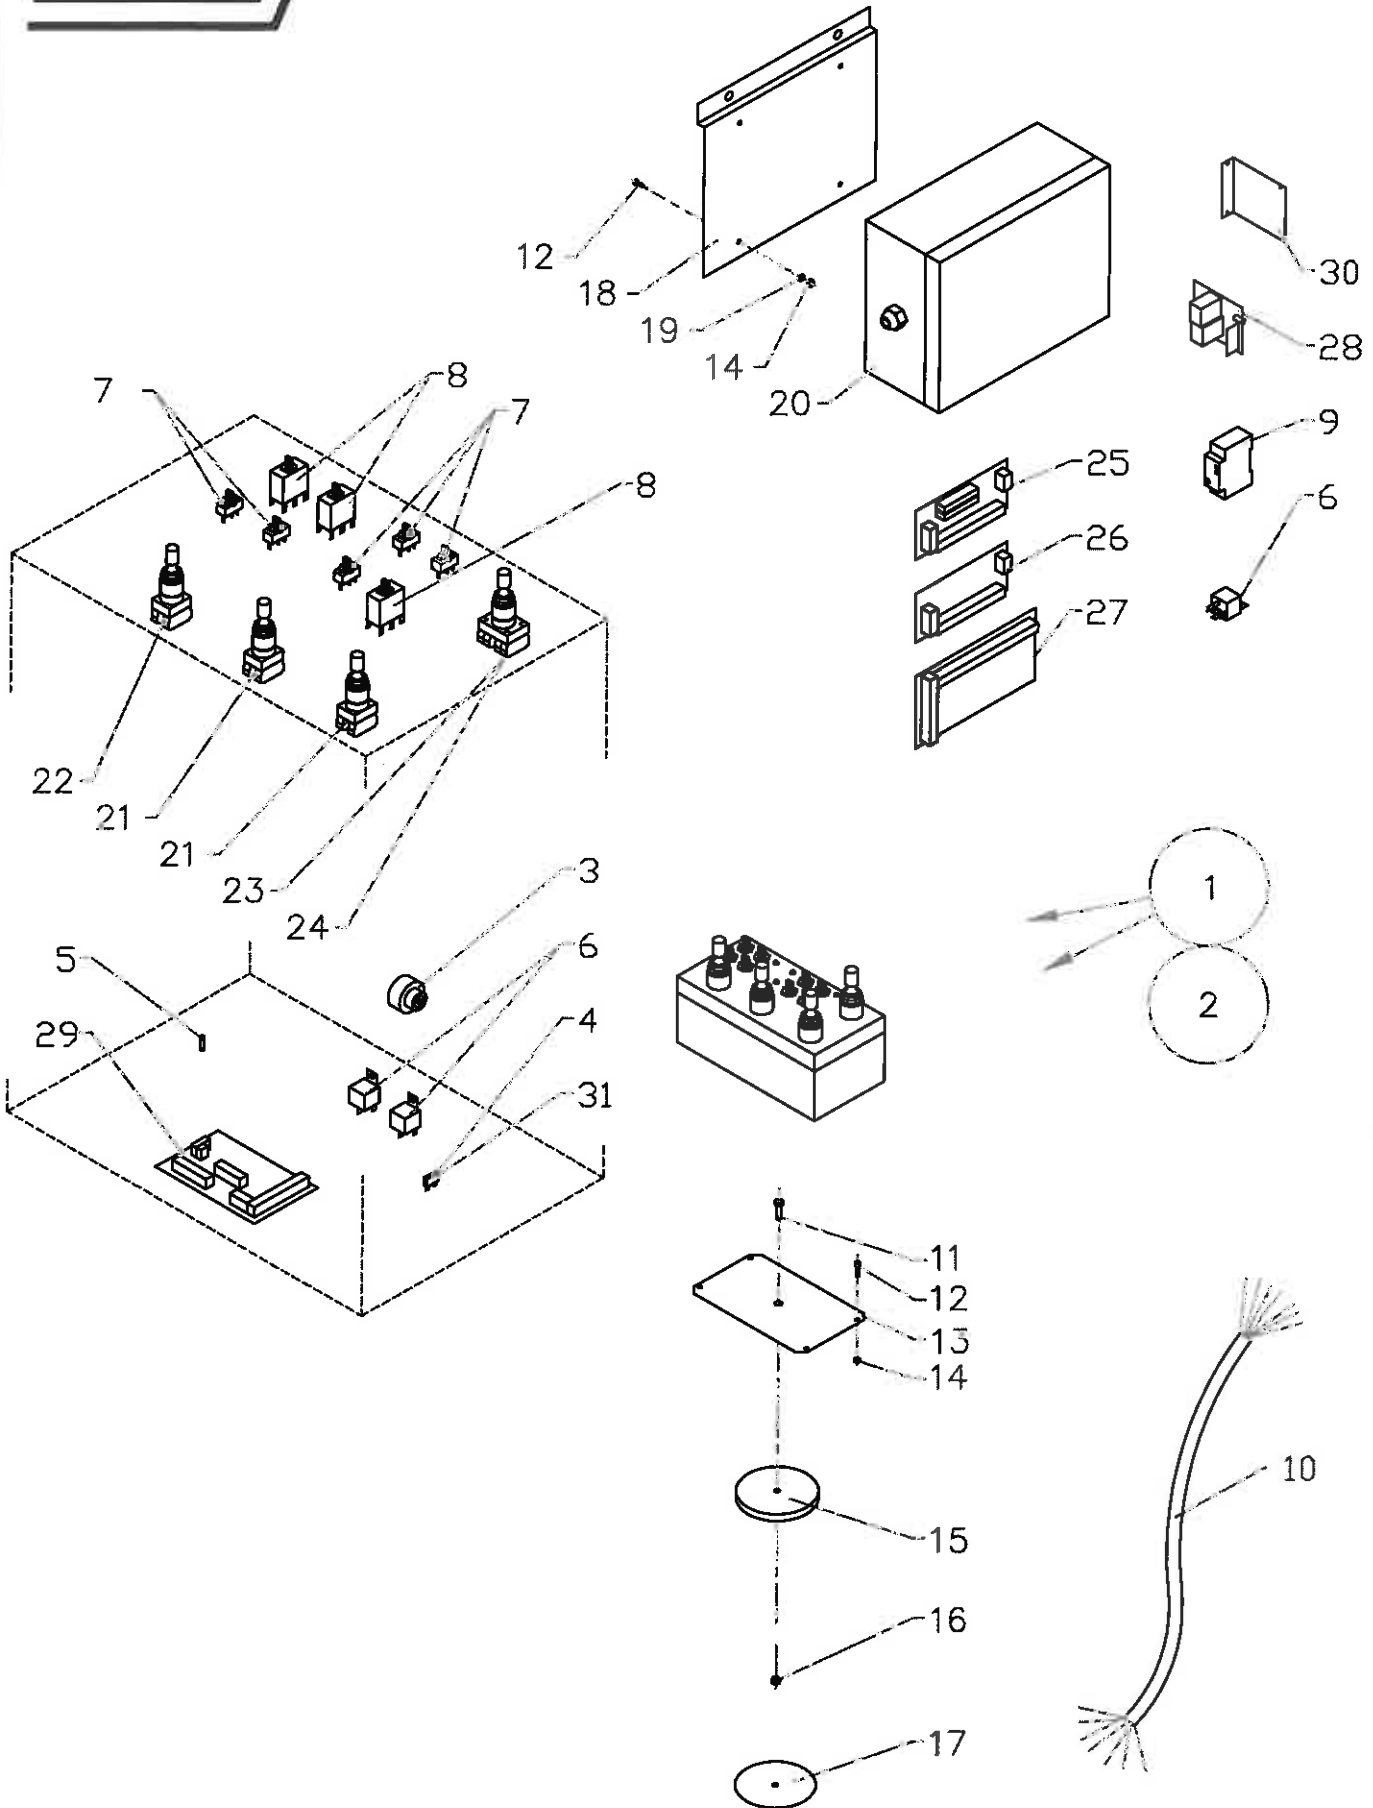

Styrebox

Roeoptager T7

Pos	Bestil nr.	Benævnelse	Description	Bezeichnung	Bemærkning
1	861711	Styrebox Kpl. Tiptank	Kontrol Box Tippingtank	Kontrolbox Kipbunker	
2	861714	Styrebox Kpl. Rulltank	Kontrol Box	Kontrollbox	
3	862371	Alarm	Horn	Hupen	Buzz
4	862096	Sikring	Safety Fuse	Sicherung	15A
5	861710	Sikring	Safety Fuse	Sicherung	Ø5x20 6,3A
6	861211	Omskifterrelæ	Relay	Relais	4rd 003520 081 12v
7	861717	Vippekontakt	Switch	Kontakt	3-Polet
8	861726	Vippekontakt For EI-Reguleringsventil	Switch	Kontakt	
9	861440	Timer	Timer	Timer	Xm-D1
10	861713	Hovedkabel	EI-Wire	EI-Leitung	L=6,5 Mtr.
11	28617050	Skrue	Screw	Schraube	
12	1923031	Sætskrue	Screw	Schraube	M4x16
13	26321910	Plade	Plate	Platte	
14	1930724	Stålmøtrik	Nut	Mutter	M4
15	861705	Holdemagnet	Magnet	Magnet	510680 Ø80
16	1930803	Låsemøtrik	Nut	Mutter	M10
17	26495690	Plade	Plate	Platte	
18	28620560	Plade	Plate	Platte	
19	1930901	Spændeskive	Washer	Scheibe	M4
20	861712	Monteringsbox	Box	Box	
21	861810	Kontroler-Lås	Kontroler-Lock	Kontroller-Schloss	Aftopp/Skærløft
22	861809	Kontroler-Fjeder	Kontroler-Spring	Kontroller-Feder	Sidestyr
23	861811	Kontroler-Dobbelt	Kontroler-Twin	Kontroller-Dobbelt	Rulletank
24	861809	Kontroler-Dobbelt	Kontroler-Twin	Kontroller-Dobbelt	Tiptank
25	28329270	Print	Print	Print	Dybde-Renserul.
26	28624920	Print	Print	Print	Standart
27	28624880	Print	Print	Print	
28	862289	Print	Print	Print	Linak
29	28624890	Print	Print	Print	
30	28628880	Plade	Plate	Platte	
31	862094	Sikring	Safety Fuse	Sicherung	7,5A