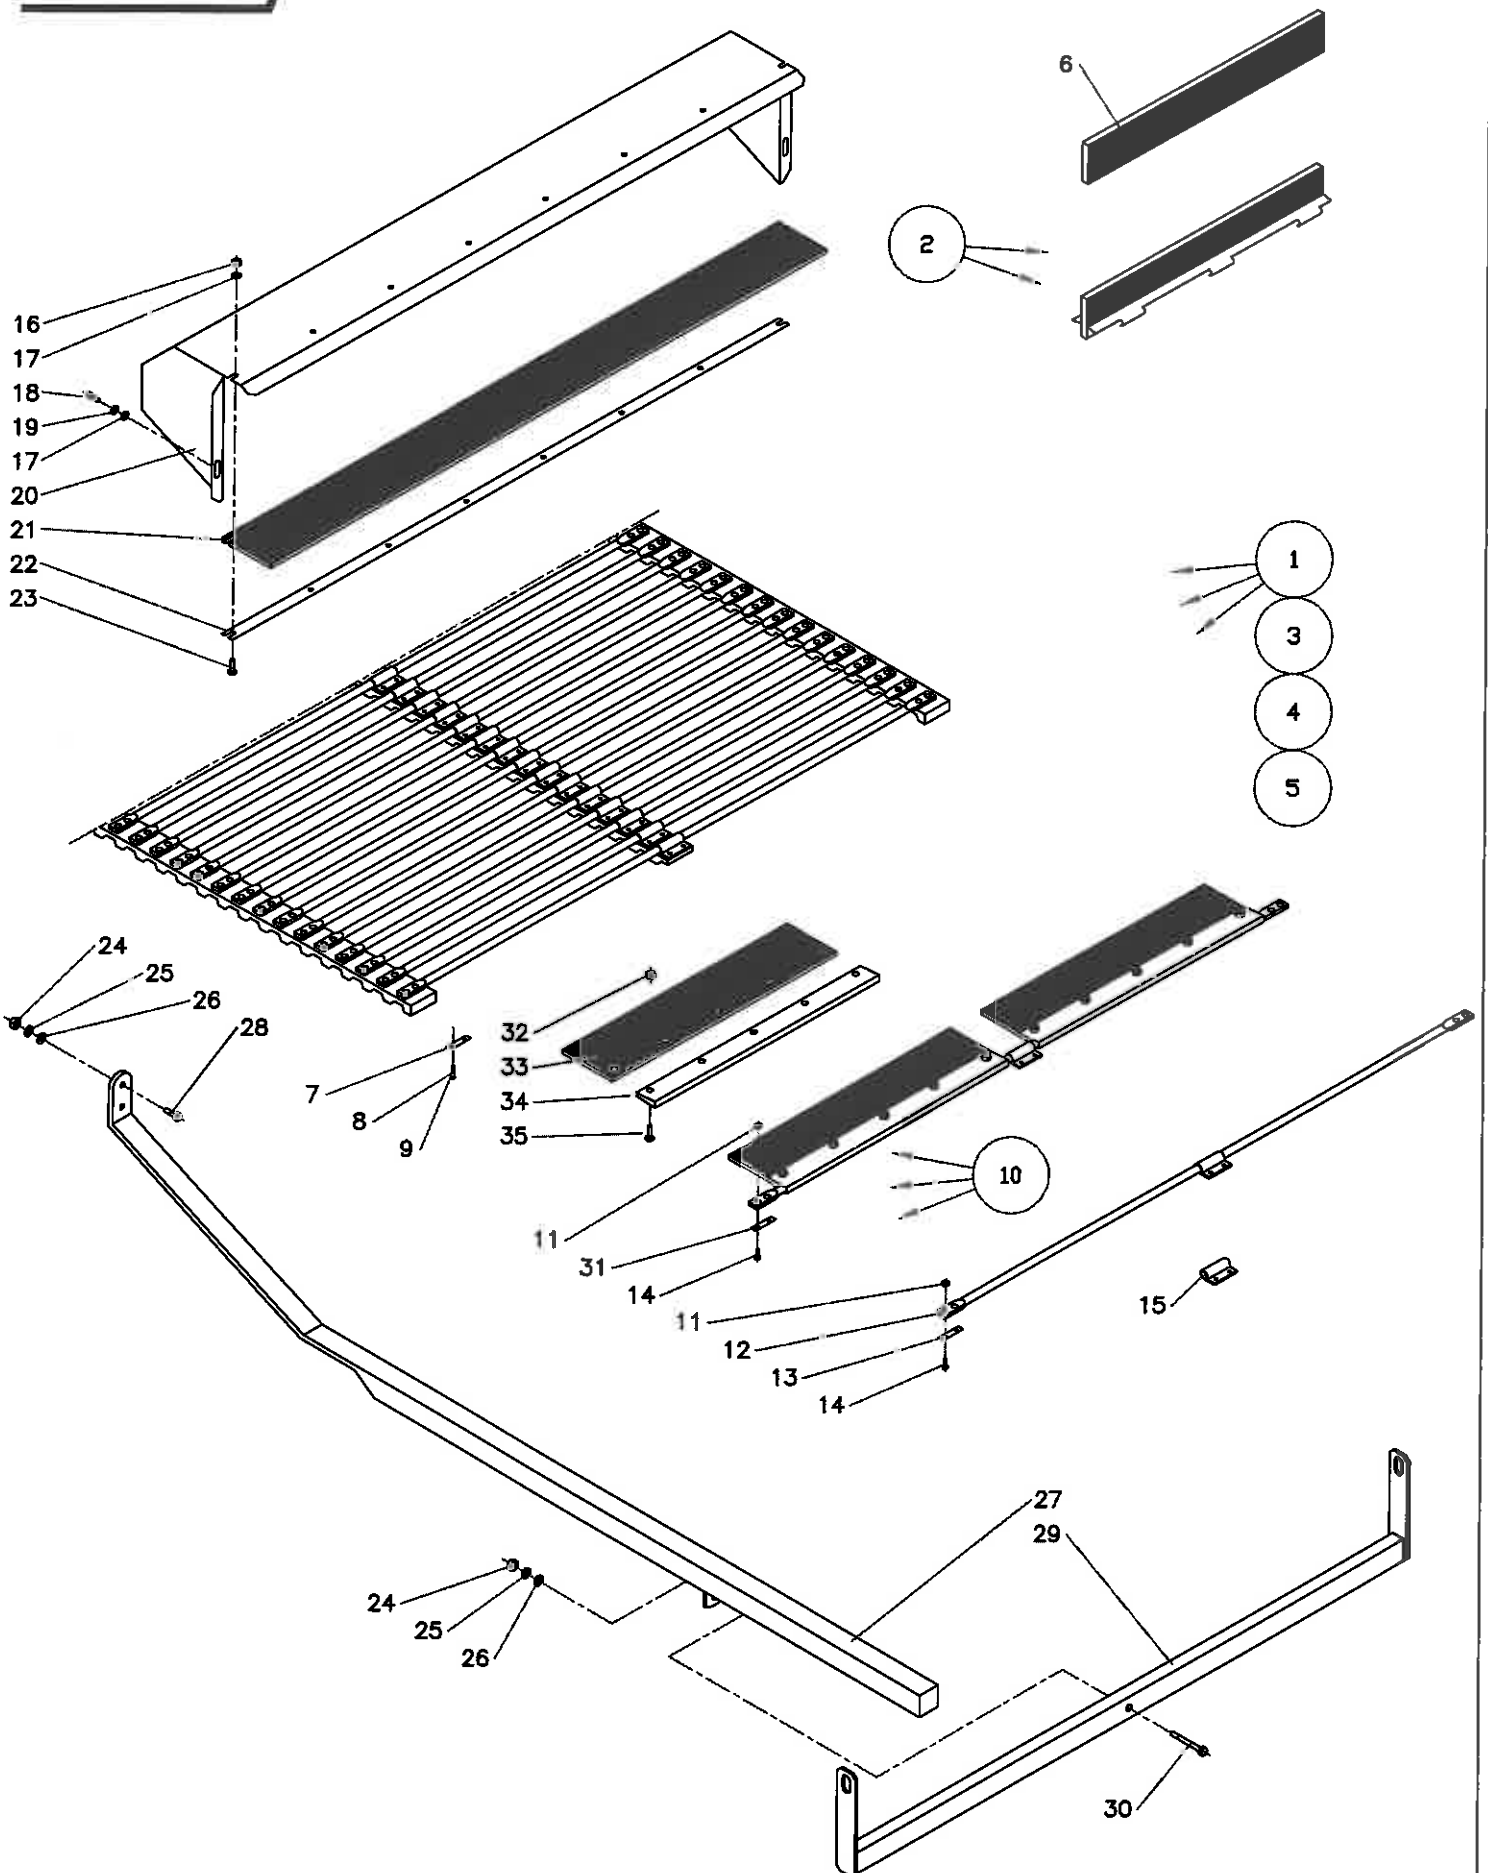

Rulletank 12m³, Tankkæde

Roeoptager T7

Pos	Bestil nr.	Benævnelse	Description	Bezeichnung	Bemærkning
1	28215810	Kæde Kpl.	Chain Cpl.	Ketten Kpl.	Pos.2,6-15.31,35
2	28328790	Medbringer Kpl.	Catch Cpl.	Mitnehmer Kpl.	16 Stk.
3	503726	Reparationsstykke	Repair Piece	Reparaturstück	3 Led
4	503727	Reparationsstykke	Repair Piece	Reparaturstück	4 Led
5	503728	Reparationsstykke	Repair Piece	Reparaturstück	5 Led
6	28328820	Gummimedbringer	Rubber Catch	Gummimitnehmer	
7	28449191	Nitteplader	Riveting Plate	Nietungplatte	
8	900920	Nitte	Rivet	Niete	Ø6x20
9	900922	Nitte	Rivet	Niete	Ø6x22
10	28340370	Stenklap	Rubbele Trap	Steingitter	Pos.11-12,14,31-35
11	1930801	Låsemøtrik	Nut	Mutter	M6
12	503729	Kædestang	Chain Bar	Kettenstange	
13	28449191	Bolteplade	Plate	Platte	
14	1905621	Unbracoskrue	Screw	Schraube	Mk6x30
15	503999	Midterbeslag	Fittings	Beschlag	
16	1930727	Stålmøtrik	Nut	Mutter	M8
17	1930924	Spændeskive	Washer	Scheibe	M8
18	1923076	Stålsætskrue	Set Screw	Setzschraube	M8x16
19	1930944	Fjederskive	Spring Washer	Federscheibe	M8
20	28328680	Kædeskærm	Chain Screen	Kettenschirm	
21	28627170	Gummiplade	Rubber Plate	Gummiplatte	
22	28627180	Skinne	Rail	Schiene	
23	1924061	Bræddebolt	Bolt	Bolzen	M8x70
24	1930728	Stålmøtrik	Nut	Mutter	M10
25	1930945	Fjederskive	Spring Washer	Federscheibe	M10
26	1930905	Spændeskive	Washer	Scheibe	M10
27	28215820	Kædeholder	Chain Holder	Kettenhalter	
28	1923104	Stålsætskrue	Set Screw	Setzschraube	M10x30
29	28328670	Kædeholder	Chain Holder	Kettenhalter	
30	1923109	Stålsætskrue	Set Screw	Setzschraube	M10x55
31	26475580	Bolteplade	Plate	Platte	
32	1930802	Låsemøtrik	Nut	Mutter	M8
33	28629870	Gummiplade	Rubber Plate	Gummiplatte	
34	28629860	Holder	Console	Konsole	
35	1924053	Bræddebolt	Bolt	Bolz	M8x30