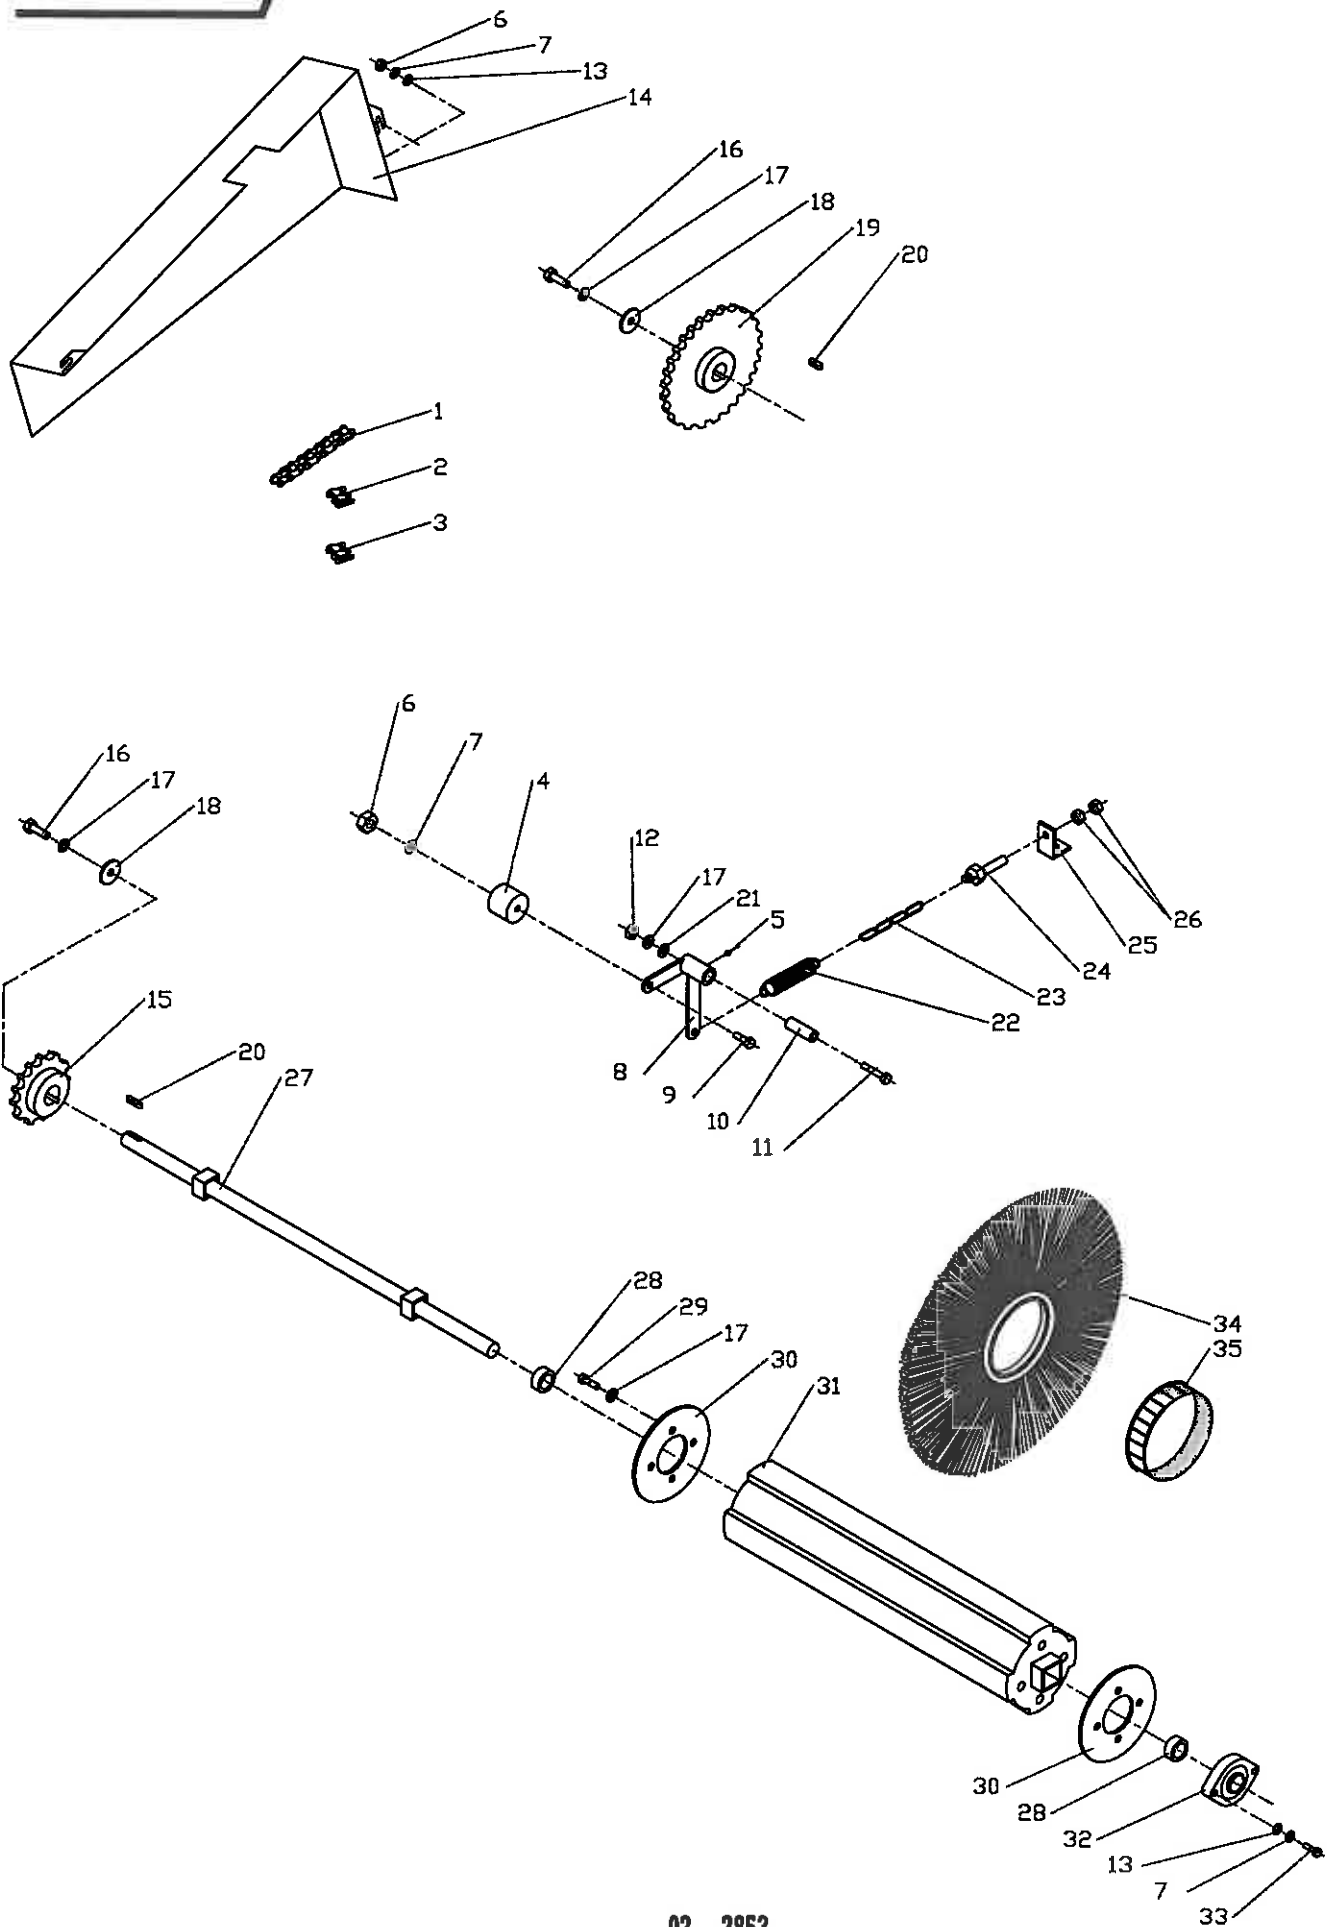

Underelevator med overkost

Roeoptager T7

Pos	Bestil nr.	Benævnelse	Description	Bezeichnung	Bemærkning
1	503034	Rullekæde	Chain	Kette	3/4" 106 Led
2	503004	Samleled	Joiner	Sammelglied	3/4"
3	503005	Forkrøbbet led (svær)	Cranked Link	Verkröpft Glied	3/4"X7/16"
4	92461960	Strammerulle	Tension Roller	Spannrolle	
5	501802	Smørenippel	Grease Fitting	Schmiemippel	1/8" RG
6	1930728	Stålmøtrik	Nut	Mutter	M10
7	1930945	Fjederskive	Washer	Scheibe	M10
8	28629260	Strammer	Bracket	Beschlag	
9	1922640	Stålbolt	Bolt	Bolzen	M10x75
10	28629290	Bøsning	Bush	Buchse	
11	1922659	Stålbolt	Bolt	Bolz	M12x90
12	1930805	Låsemøtrik	Nut	Mutter	M12
13	1930905	Spændeskive	Washer	Scheibe	M10
14	28328920	Skærm	Screen	Schirm	
15	25438860	Kædehjul	Chain Wheel	Kettenrad	15 Tdr.
16	1923152	Stålsætskrue	Screw	Schraube	M12x25
17	1930947	Fjederskive	Spring Washer	Federscheibe	M12
18	26483530	Skive	Washer	Scheibe	
19	28672380	Kædehjul	Chain Wheel	Kettenrad	29 Tdr.
20	931382	Pasfeder	Key	Passfeder	A10x8x30
21	1930927	Spændeskive	Washer	Scheibe	M12
22	26493130	Fjeder	Spring	Feder	
23	24435180	Kæde	Chain	Kette	5 Led
24	25443720	Fjederholder	Console	Konsole	
25	28629300	Vinkel	Console	Konsole	
26	1930730	Stålmøtrik	Nut	Mutter	M12
27	28622310	Aksel	Shaft	Welle	
28	28628300	Bøsning	Bush	Buchse	
29	1905581	Unbracoskrue	Screw	Schraube	Mc12x20
30	28627510	Skive	Washer	Scheibe	
31	28328890	Kostevalse	Roller	Walze	
32	500982	Flangeleje	Bearing	Lager	Glcte 30
33	1923104	Stålsætskrue	Set Screw	Setzschraube	M10x30
34	850036	Nylonbørste	Nylon Brush	Nylonbürste	20 Stk.
35	850037	Afstandsring	Ring	Ring	17 Stk.