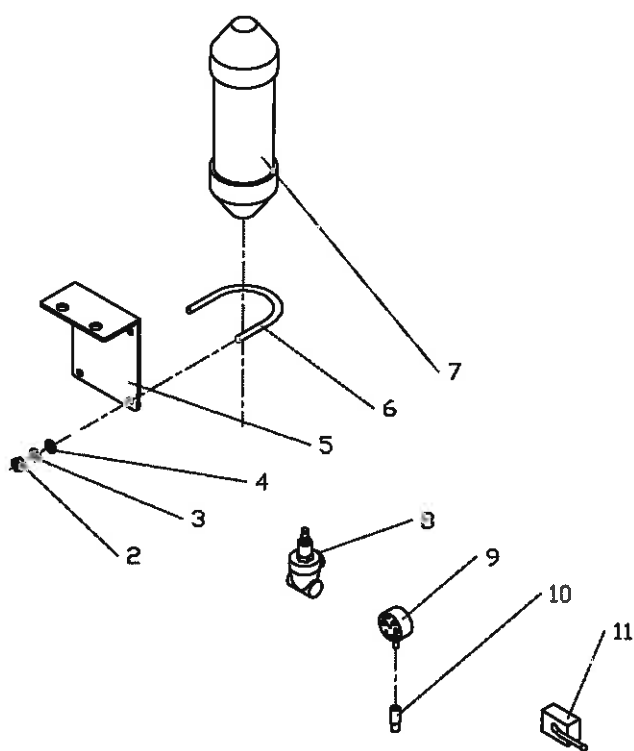

Roeoptager T7

Pos	Bestil nr.	Benævnelse	Description	Bezeichnung	Bemærkning
1	28213421	Hydrofor Kpl. Med Beslag	Pressure Tank Cpl. With Retainer Bar	Druck Tank Kpl. Mit Beschlag	Pos. 2-11
2	1930730	Stålmøtrik	Nut	Mutter	M12
3	1930947	Fjederskive	Washer	Scheibe	M12
4	1930907	Spændeskive	Washer	Scheibe	M12
5	28625850	Konsol	Console	Konsole	
6	28625840	Spændebøjle	Clamp	Bügel	
7	851348	Akkumulator	Pressure Tank	Druck Tank	Lav 2,5
8	851347	Sikkerhedsventil	Valve	Wentil	Vmpk 573-G2-B
9	702344	Manometer	Manometer	Druckmesser	1/4" RG 0-100 Bar
10	64429990	Gevindstuts	Spindleconsole	Spindelkonsole	
11	702360	Kuglehane	Ball Valve	Kugelhahn	1/2"