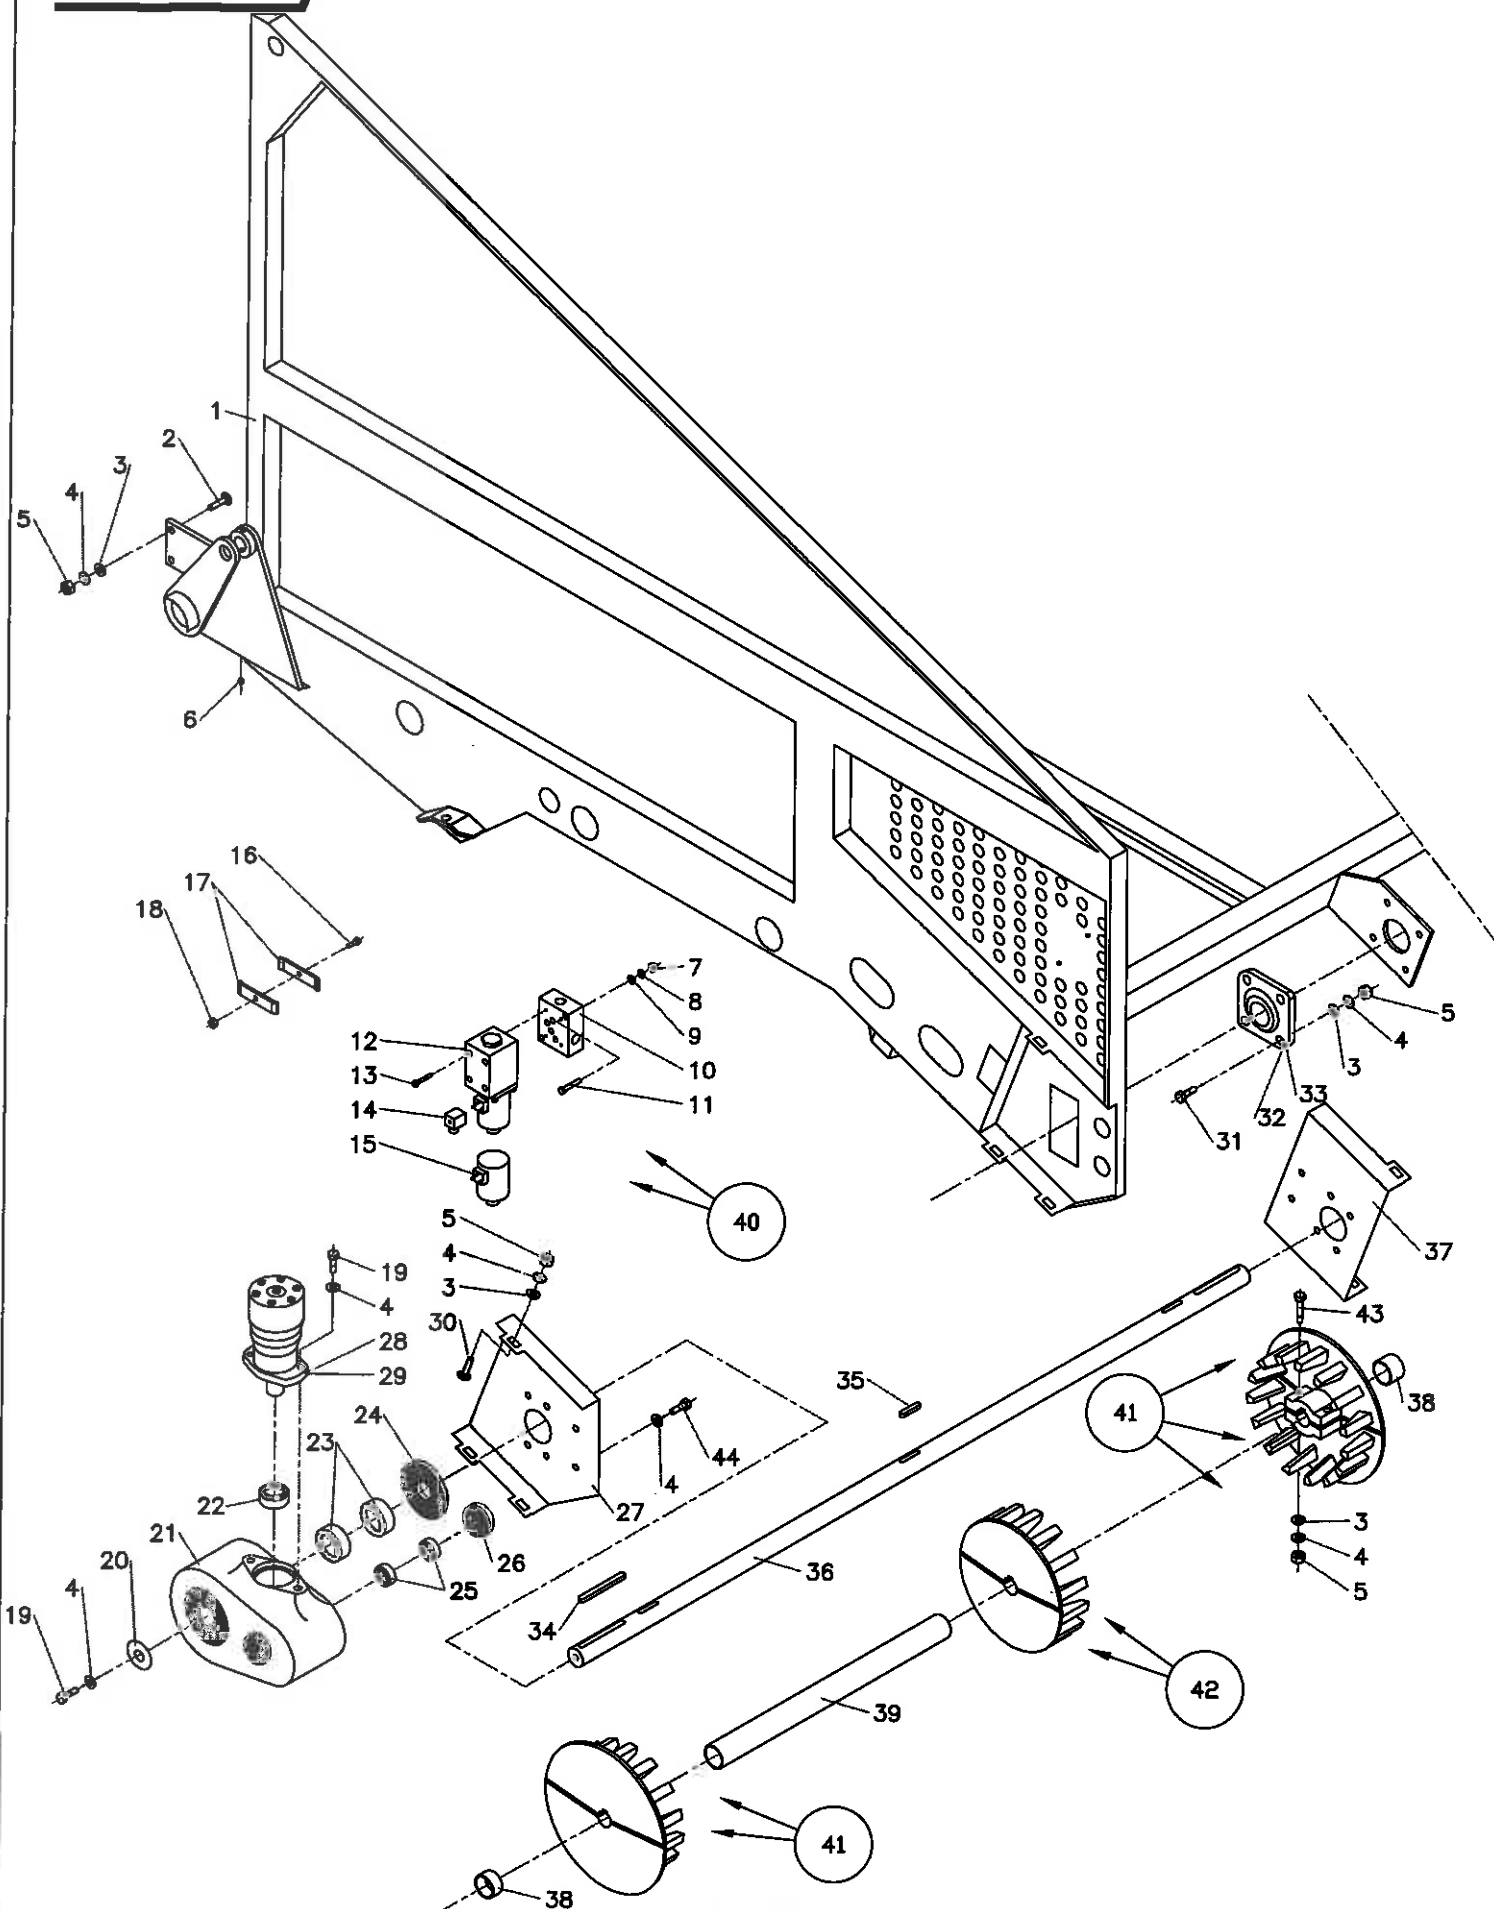

Rulletank 12m³, Trækhjul og Transmission

Roeoptager T7

Pos	Bestil nr.	Benævnelse	Description	Bezeichnung	Bemærkning
1	28106770	Elevator	Elevator	Elevator	
2	1927279	Stålplovbolt	Bolt	Bolzen	M12x40
3	1930907	Spændeskive	Washer	Scheibe	M12
4	1930947	Fjederskive	Washer	Scheibe	M12
5	1930730	Stålmøtrik	Nut	Mutter	M12
6	501802	Smørenippel	Grease Fitting	Schmiernippel	1/8"RG
7	1930727	Stålmøtrik	Nut	Mutter	M8
8	1930944	Fjederskive	Washer	Scheibe	M8
9	1930904	Spændeskive	Washer	Scheibe	M8
10	702310	Montageplade	Plate	Platte	
11	1905538	Unbracoskrue	Screw	Schraube	Mc8x45
12	702301	Magnetventil	Valve	Wentil	Hd5-Es-4ml-012c/10
13	1905523	Unbracoskrue	Screw	Schraube	Mc6x40
14	702302	Kabelsko	Clip	Kabelschuh	
15	702336	EI-Modul	EI-Modul	EI-Modul	
16	1923078	Stålsætskrue	Setscrew	Setzschraube	M8x25
17	28628190	Beslag	Bracket	Konsole	
18	1930802	Låsemøtrik	Nut	Mutter	M8
19	1923153	Stålsætskrue	Set Screw	Setzschraube	M12x30
20	26483530	Skive	Washer	Scheibe	
21	851449	Gear	Gear	Getriebe	Sae A8,4
22	500010	Kugleleje	Ball Bearing	Kugellager	6010
23	500012	Kugleleje	Ball Bearing	Kugellager	6012
24	851455	Pakdåse	Gasket	Pachung	60/95x10
25	500030	Kugleleje	Ball Bearing	Kugellager	6305
26	851456	Pakdåse	Gasket	Packung	Ø62x10
27	28328360	Konsol - Forreste	Console	Konsole	
28	851019	Oliemotor	Oil Motor	Öl-Motor	Omp-160 Ø25
29	851091	Pakningssæt	Gasket	Packung	
30	1923154	Stålsætskrue	Screw	Schraube	M12x35
31	1923155	Stålsætskrue	Set Screw	Setzschraube	M12x40
32	500899	Flangeleje	Bearing	Lager	Rcja-40
33	500860	Leje	Bearing	Lager	Gsh40rrb
34	931413	Pasfeder	Key	Passfeder	A12x8x120
35	931386	Pasfeder	Key	Passfeder	A10x8x50
36	28328710	Drivaksel	Shaft	Welle	
37	28626460	Konsol	Console	Konsole	
38	28483373	Bøsning	Bush	Buchse	27mm
39	28483381	Afstandsrør	Bush	Buchse	
40	702300	Magnetventil Kpl.	Valve Cpl.	Wentil Kpl.	Pos. 10,12-15
41	28215710	Kædehjul Kpl.	Chain Wheel Cpl.	Kettenrad Kpl.	Pos.3-5,43
42	28215720	Kædehjul Kpl. - Midt.	Chain Wheel Cpl.	Kettenrad Kpl.	Pos.3-5,43
43	1922657	Stålbolt	Bolt	Bolz	M12x70
44	1923152	Stålsætskrue	Screw	Schraube	M12x25