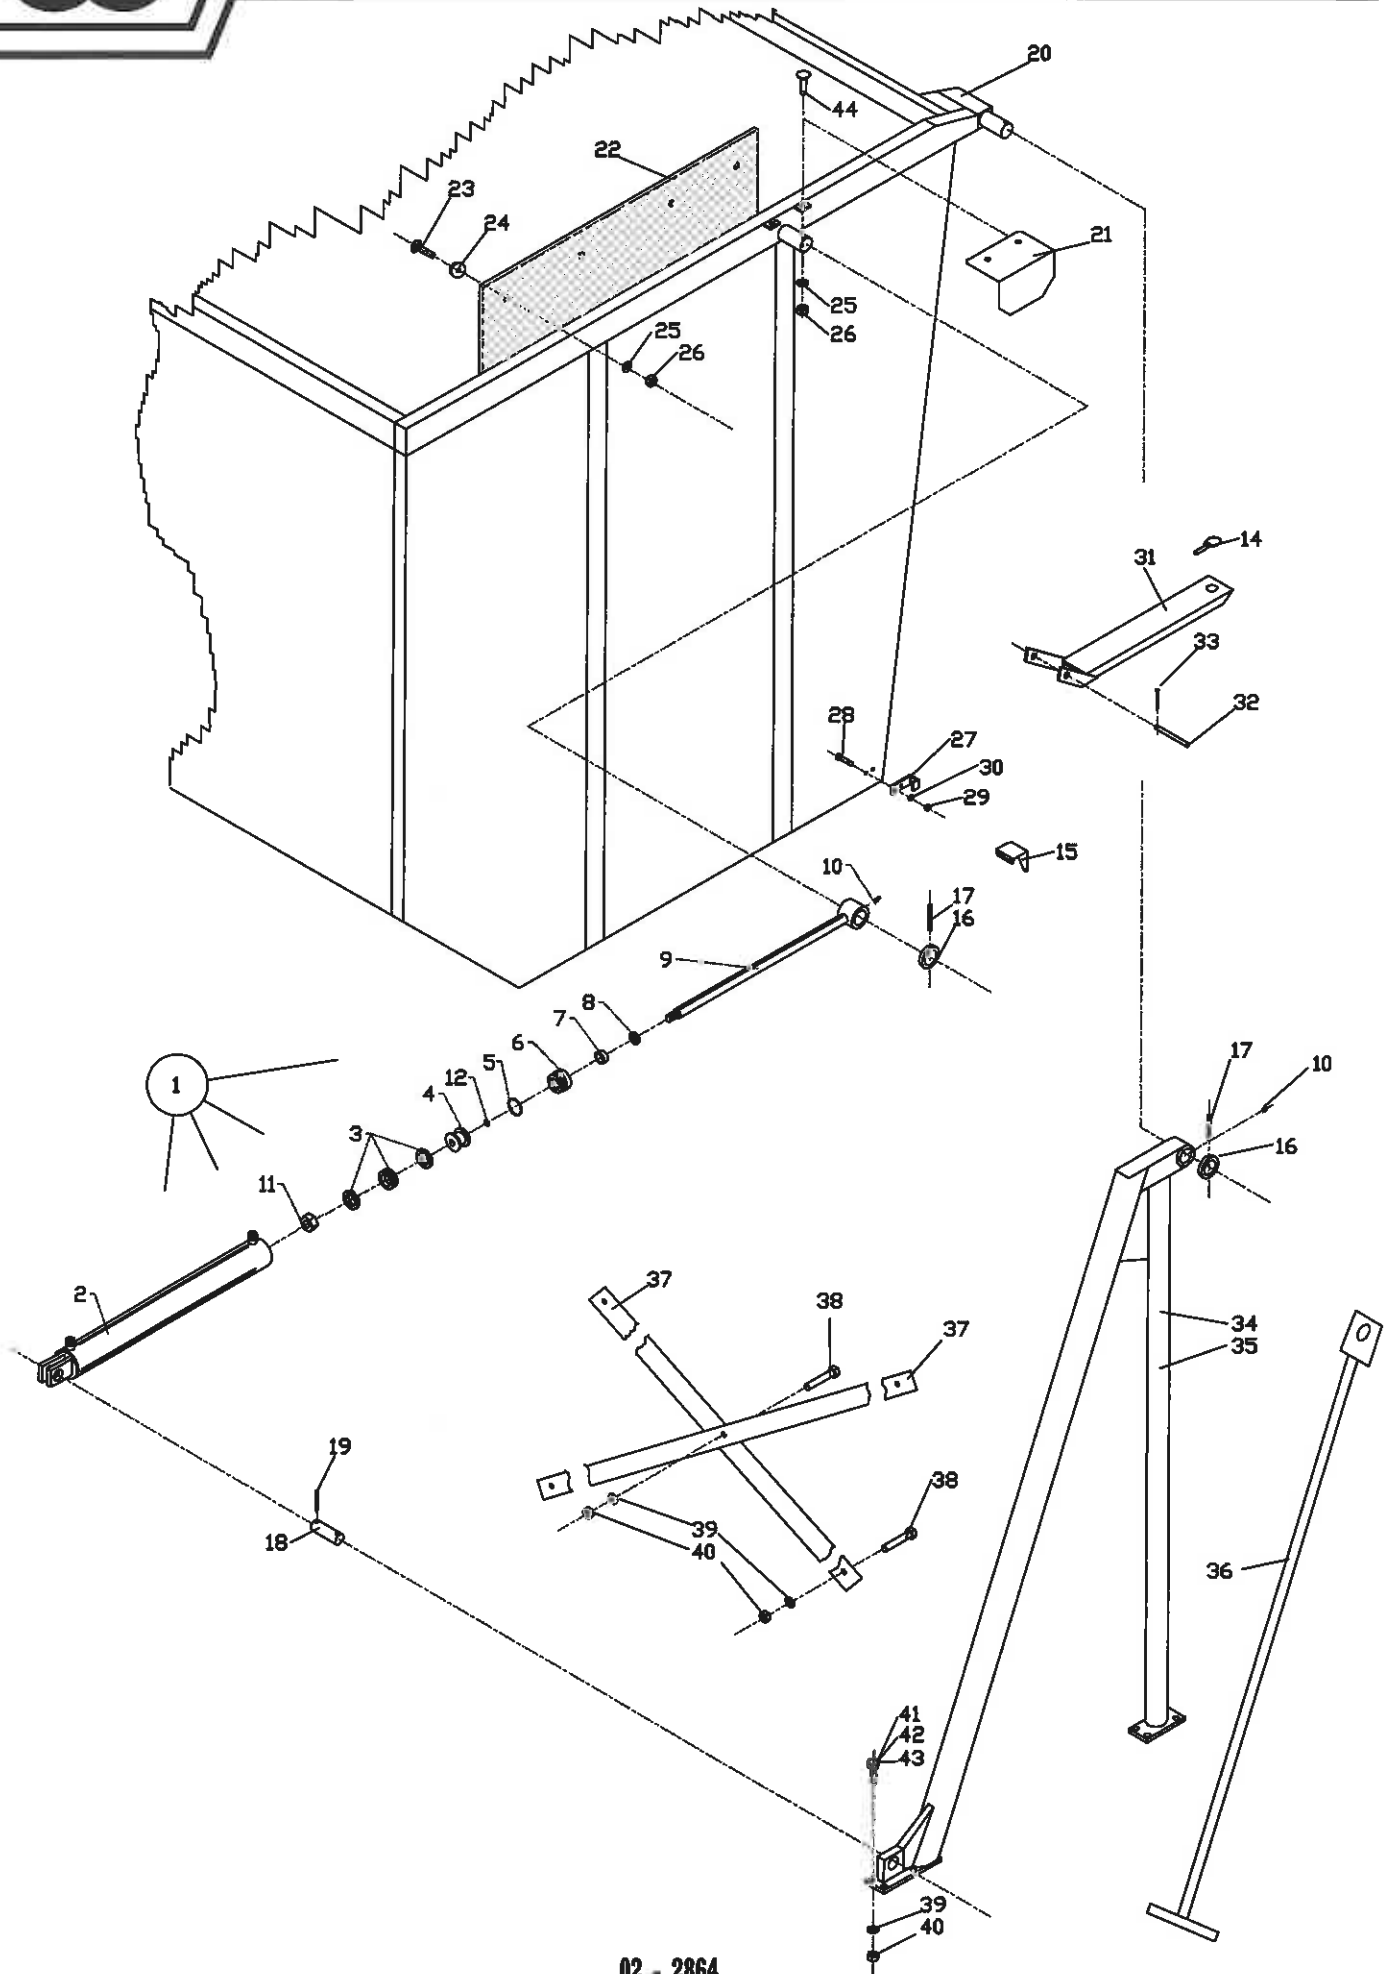

Tiptank

Roeoptager T7

Pos	Bestil nr.	Benævnelse	Description	Bezeichnung	Bemærkning
1	28342210	Cylinder Kpl.	Cylinder Cpl.	Zylinder Kpl.	Pos. 2-12
2	28664000	Cylinderrør	Tube	Rohr	
3	700276	Pakning	Gasket	Packung	Simko320 80x66x32
4	28659890	Stempel	Piston	Kolben	
5	700506	O-Ring	O-Ring	O-Ring	Ø75x3,5
6	28659880	Omløber	Union Nut	Überwurfmutter	
7	700284	Nutring	Sleeve	Manchette	Ni-300 45x55x10
8	700235	Skrabering	Scraper	Abstreicher	As 45x55x7/10
9	28663990	Stempelstang	Piston Rod	Kolbenstange	
10	501802	Smørenippel	Grease Fitting	Schmiernippel	1/8" RG
11	1930810	Låsemøtrik	Nut	Mutter	M24
12	700425	O-Ring	O-Ring	O-Ring	Ø30,2x3
13					
14	910975	Traktorsplit	Split	Splint	Ø4,5
15	28620550	Skærm	Screen	Schirm	
16	23419370	Stopring	Ring	Ring	
17	911578	Rørstift	Roller Pin	Rohrstift	Ø8x70
18	23411242	Splitbolt	Bolt	Bolzen	
19	910764	Split	Split	Splint	Ø5x40
20	28105860	Tiptank	Tank	Tank	
21	28325870	Skærm	Screen	Schirm	
22	28325570	Gummiplade	Rubber Plate	Gummiplatte	
23	1924102	Bræddebolt	Bolt	Bolzen	M10x30
24	26499490	Skive	Washer	Scheibe	
25	1930945	Fjederskive	Washer	Scheibe	M10
26	1930728	Stålmøtrik	Nut	Mutter	M10
27	28603610	Endestop	End-Stop	Endstop	
28	1923052	Stålbolt	Bolt	Bolzen	M6x20
29	1930101	Stålmøtrik	Nut	Mutter	M6
30	1930943	Fjederskive	Washer	Scheibe	M6
31	24427410	Støtteben	Stay Leg	Fußstütze	
32	24427440	Splitbolt	Bolt	Bolzen	
33	910762	Split	Split	Splint	Ø5x30
34	25102551	Stativ Bag.	Stand Back	Gestell Hinterste	
35	25102552	Stativ Forr.	Stand Front	Gestell Vorderste	
36	24307730	Rensespade	Cleaning Spade	Reinigungspate	
37	25462290	Kryds	Cross	Kreuz	
38	1923153	Sætskrue	Screw	Schraube	M12x30
39	1930947	Fjederskive	Washer	Scheibe	M12
40	1930730	Stålmøtrik	Nut	Mutter	M12
41	1920320	Stålbolt	Bolt	Bolzen	M12x120
42	1922654	Stålbolt	Bolt	Bolzen	M12x45
43	1922656	Stålbolt	Bolt	Bolzen	M12x55