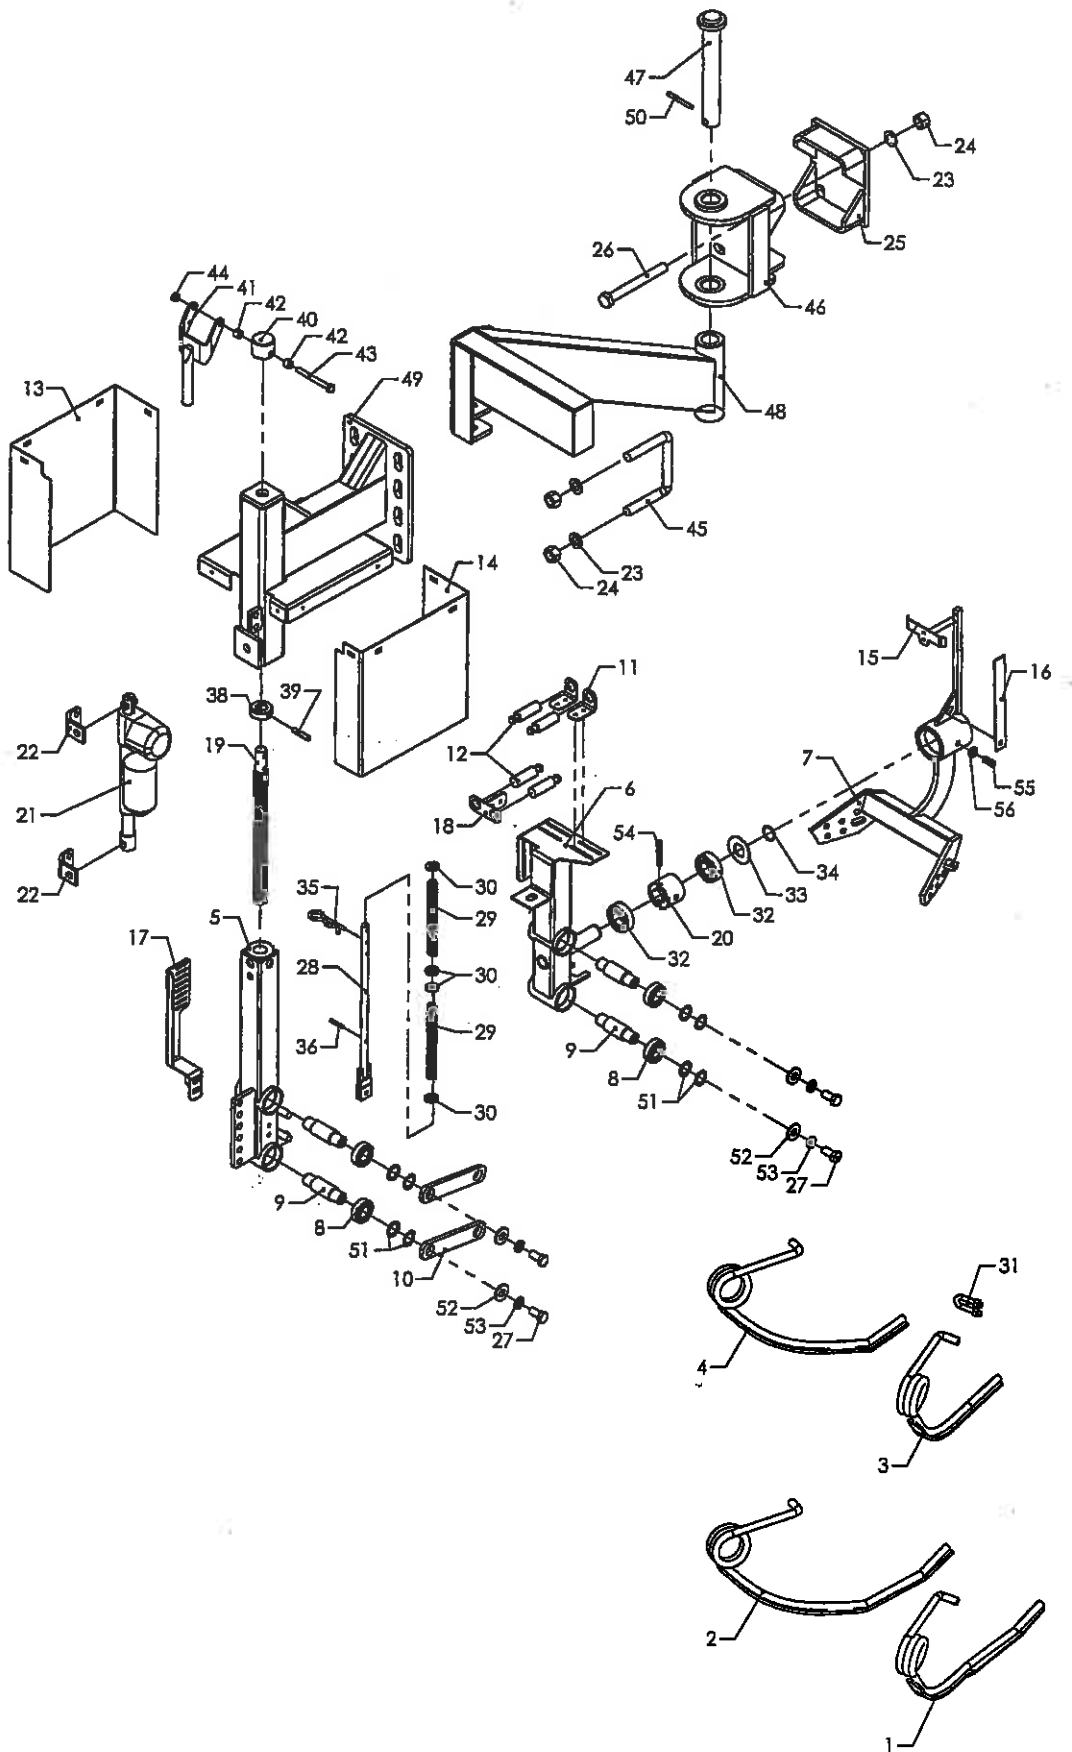

TT-sidestyr

Pos	Bestil nr.	Benævnelse	Description	Bezeichnung	Bemærkning
1	88706832	Føler, venstre	Feeler, left	Fühler, Links	
2	88706831	Føler, højre	Feeler, right	Fühler, Rechts	
3	29690190	Føler, venstre	Feeler, left	Fühler, Links	
4	29690180	Føler, højre	Feeler, right	Fühler, Rechts	
5	88699040	Holder	Holder	Halter	
6	29698140	Holder	Holder	Halter	
7	29698150	Ophængskonsol	Console	Konsole	
8	500785	Kugleleje	Ball bearing	Kugellager	6004-2RS
9	26491590	Aksel	Shaft	Welle	
10	29697780	Arm	Arm	Arm	
11	29697800	Beslag	Suspension	Beschlag	
12	12848001	Inductiv føler	Switch	Sensor	
13	29699810	Skærm	Cover	Deckel	
14	29698110	Skærm	Cover	Deckel	
15	88698080	Aftasterplade	Plate	Platte	
16	26497090	Fjeder	Spring	Feder	
17	29697840	Beslag	Suspension	Beschlag	
18	29695870	Beslag	Suspension	Beschlag	
19	29481040	Spindel	Spindle	Spindel	
20	600427	Gummidæmper	Rubber damping device	Gummidämpfer	
21	862287	El-aktivator	El-aktivator	El-aktivator	
22	28647040	Holdepl. for Linak-motor	Suspension	Beschlag	
23	1930909	Spændeskive	Washer	Scheibe	M16
24	1930010	Møtrik	Nut	Mutter	M16
25	26475060	Spændebeslag	Suspension	Beschlag	
26	1922712	Stålbolt	Bolt	Bolzen	M16x140
27	1922650	Bolt	Bolt	Bolzen	M12x25
28	88698130	Stang	Rod	Stange	
29	14771700	Fjeder	Spring	Feder	
30	1930907	Spændeskive	Washer	Scheibe	M12
31	14847300	Wirelås	Wire lock	Wireschloss	7/16"
32	500798	Kugleleje	Ball bearing	Kugellager	6205-2RS
33	800251	Tætningsring	Ring	Ring	
34	932025	Seegerring	Snap ring	Sicherungsring	U-25
35	910329	R-splitt	R-split	R-Splint	ø5
36	911368	Rørspændstift	Roller pin	Rohrstift	ø5x30
37	1923077	Stålsætskrue	Screw	Schraube	M8x20
38	63404541	Stopring	Ring	Ring	
39	911572	Rørstift	Roller pin	Stift	ø8x40
40	34486450	Nav	Hub	Naben	
41	28621580	Spindellåsehåndtag	Handle	Handgriff	
42	30476500	Bøsning	Bush	Buchse	
43	1920166	Bolt	Bolt	Bolzen	M8x80
44	1930802	Låsemøtrik	Nut	Mutter	M8
45	26497180	Spændebøjle	Clamp	Bügel	
46	29698180	Beslag	Suspension	Beschlag	
47	29698120	Bolt	Bolt	Bolzen	
48	29698170	Ophæng	Suspension	Aufhängung	
49	29698200	Konsol	Console	Konsole	
50	911426	Rørstift	Roller pin	Stift	ø6x60
51	932419	Tætningsring	Ring	Ring	
52	1930927	Spændeskive	Washer	Scheibe	M12 - sveer
53	1930947	Fjederskive	Spring washer	Federscheibe	M12
54	911574	Rørstift	Roller pin	Stift	ø8x50
55	1905451	Pinolskrue	Screw	Schraube	M10x25
56	1930855	Kontramøtrik	Nut	Mutter	M10