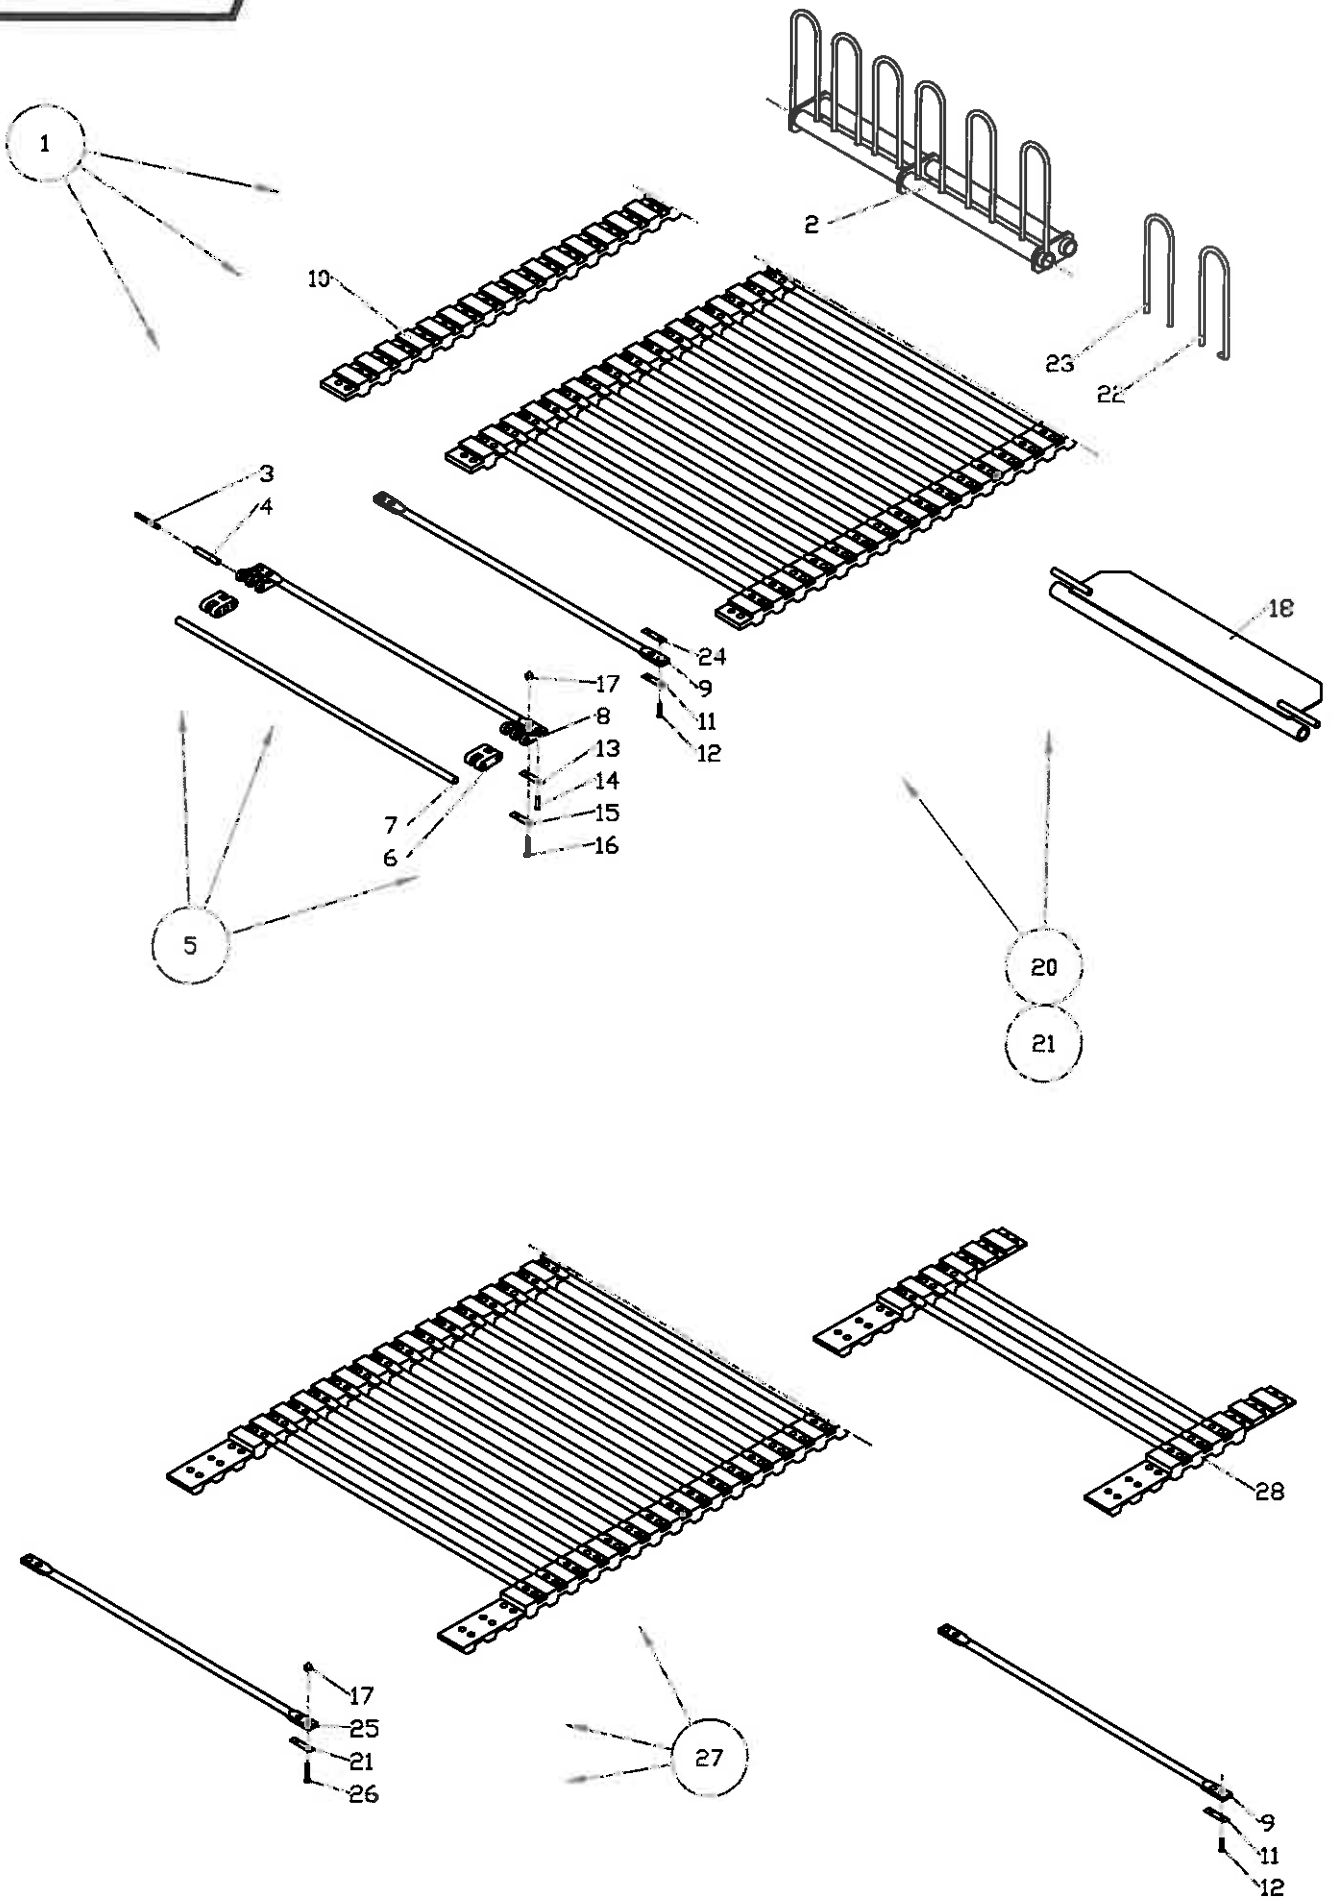

Elevatorkæde

Roeoptager T7

Pos	Bestil nr.	Benævnelse	Description	Bezeichnung	Bemærkning
1	28324850	Elevatorkæde Kpl.	Elevator Chain Cpl.	Elevatorkette Kpl.	Pos. 1-18
2	28105880	Medbringer	Catcher	Mitnehmer	16 Stk.
3	911426	Rørstift	Roller Pin	Rohrstrstift	Ø6x60
4	911676	Rørstift	Roller Pin	Rohrstrstift	Ø10x60
5	26497350	Samlestang Kpl.	Bar Cpl.	Stange Kpl.	Pos. 6-7
6	24431790	Hængsel	Hinge	Schanier	
7	26486830	Stang	Bar	Stange	
8	26486811	Samlestangsled	Bar Strap Part	Zwischenstangeglied	
9	26486790	Stang	Rod Iron	Stange	
10	28324862	Gummibånd	Rubber Belt	Gummiband	2x132 Delinger
11	25449190	Nitteplade	Riveting Plate	Nietungplatte	
12	950526	Mejenitte	Rivet	Niete	Ø5,2x26
13	26438241	Nitteplade	Riveting Plate	Nietungplatte	
14	950339	Mejenitte	Rivet	Niete	Ø8x26
15	26475570	Underlagsplade	Plate	Platte	
16	1905622	Unbracoskrue	Screw	Schraube	Mk6x35
17	1930801	Låsemøtrik	Nut	Mutter	M6
18	28328340	Oplukkerled	Rubbele Trap	Steingitter	2 Stk.
19	26212861	Reparationsstykke	Repair Part	Ersatzstück	8 Led
20	26212862	Reparationsstykke	Repair Part	Ersatzstück	10 Led
21	39619120	Plade	Plate	Platte	
22	28603470	Bøjle	Clamp	Bügel	Rep.Stk
23	28603480	Bøjle	Clamp	Bügel	Rep.Stk
24	28628470	Modpart For Nitteplade	Plate	Platte	
25	39618440	Kædestang	Bar	Stang	
26	1905621	Unbracoskrue	Cap Screw	Inbrakoschraube	Mk 6x30
27	28216280	Elev.Kæde Kpl. M.Overlæg	Washer Belt Cpl.	Reinigungsband Kpl.	132 Delinger
28	28216269	Opdateringssæt