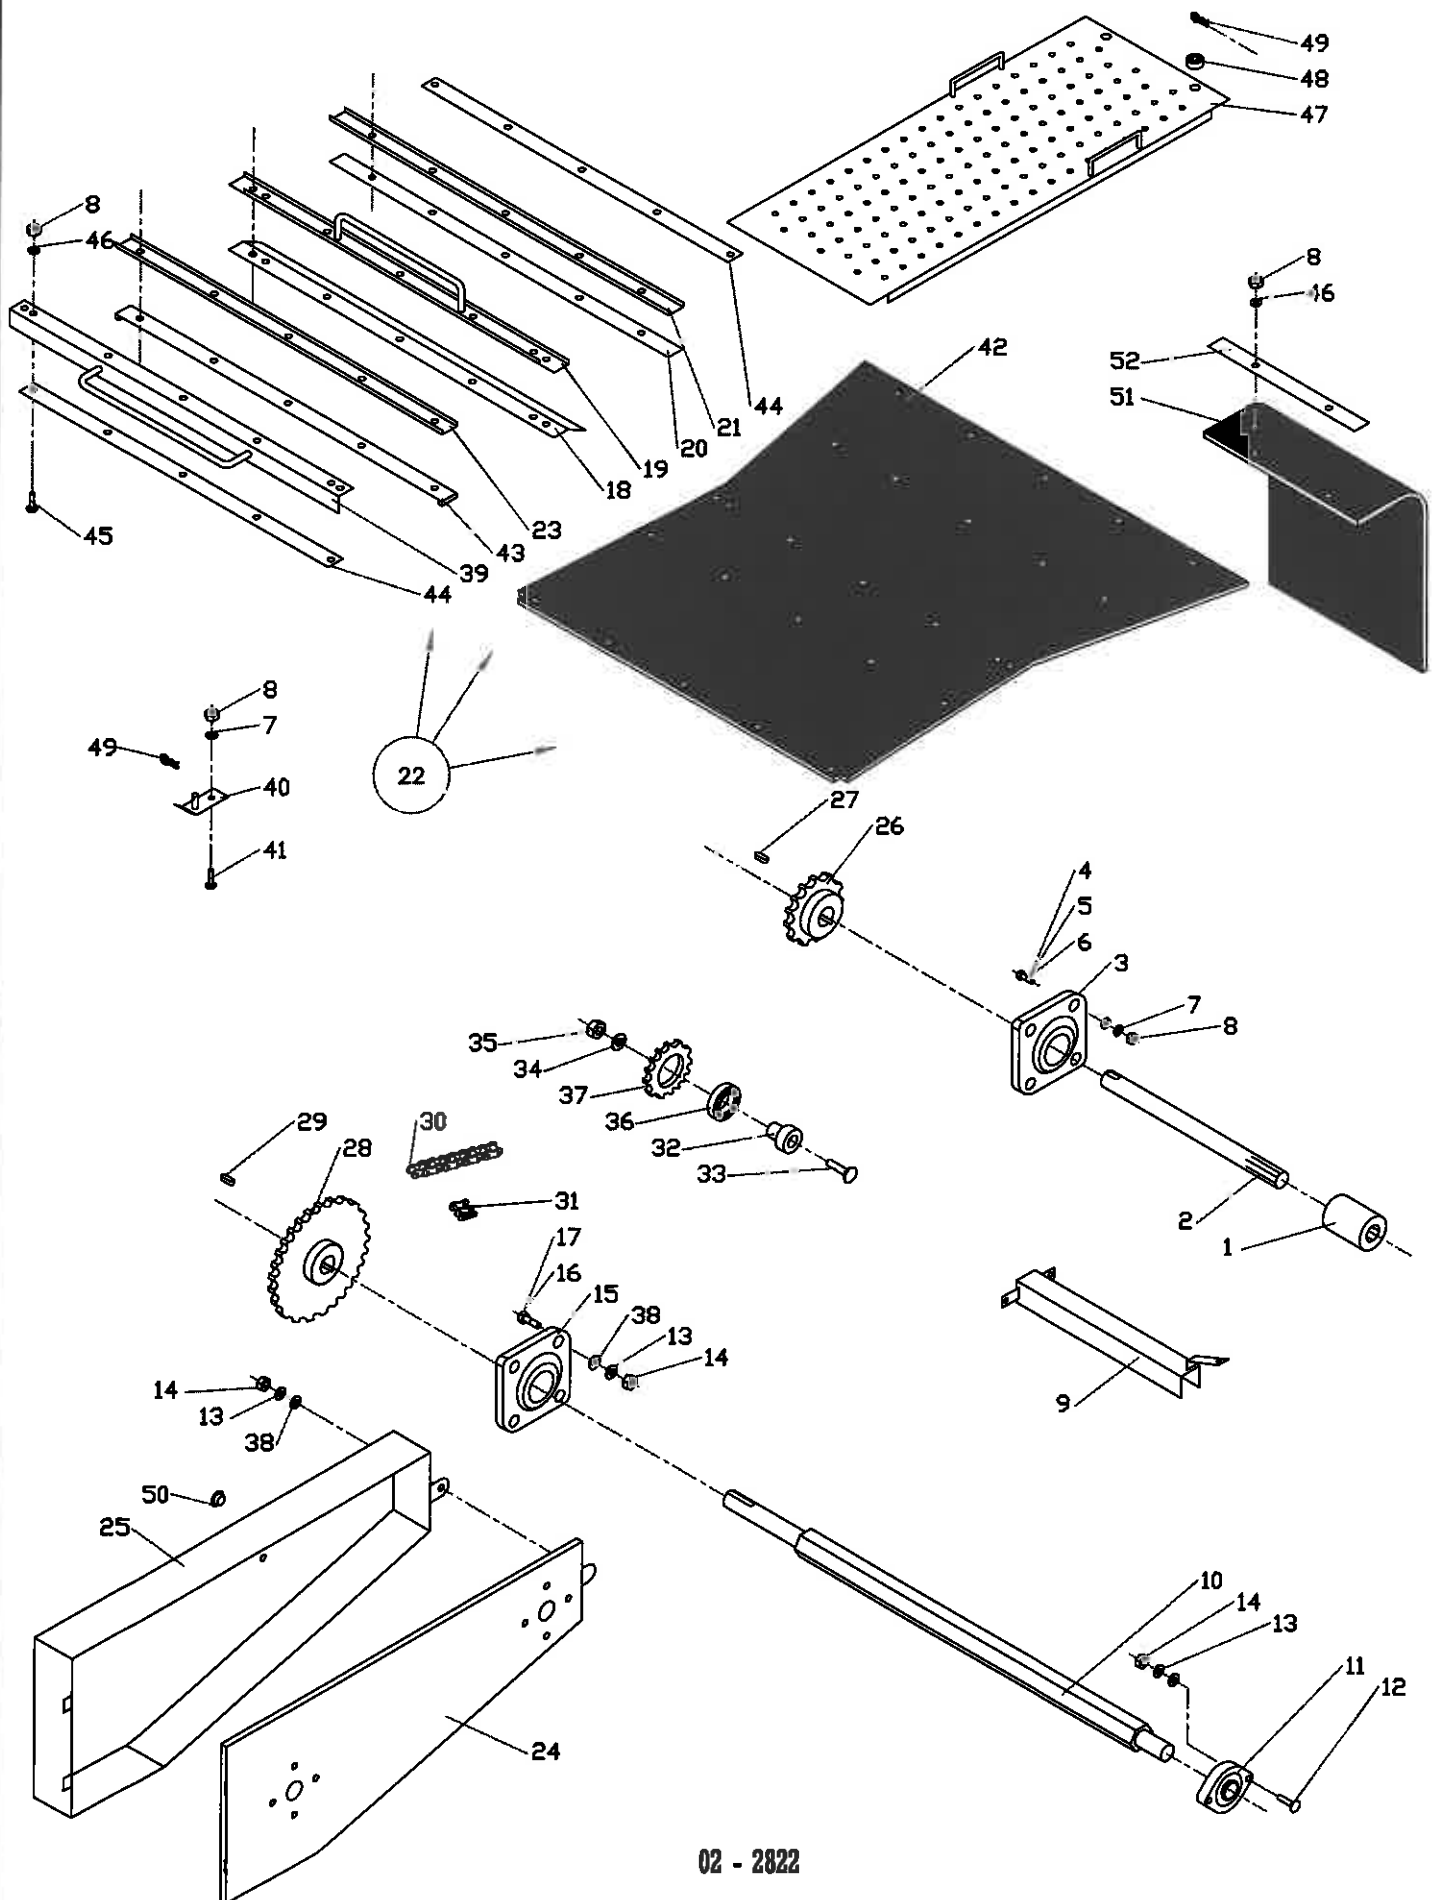

2 rækket transmission oppelthjul - SEMI

Roeoptager T7

Pos	Bestil nr.	Benævnelse	Description	Bezeichnung	Bemærkning
1	504993	Mangentøbøsning	Bush	Busche	1 1/8"x100
2	26479020	Aksel	Shaft	Welle	
3	500962	Flangeleje	Bearing	Lager	Pcj-30
4	1920215	Stålbolt	Bolt	Bolz	M10x75
5	1920210	Stålbolt	Bolt	Bolz	M10x50
6	1920207	Stålbolt	Bolt	Bolz	M10x35
7	1930945	Fjederskive	Washer	Scheibe	M10
8	1930728	Stålmøtrik	Nut	Mutter	M10
9	26479030	U-Skærm	U-Screen	U-Schirm	
10	28340290	Daskeraksel	Shaft	Welle	
11	500983	Flangeleje	Bearing	Lager	Glcte-35
12	1927280	Plovbolt	Bolt	Bolz	M12x45
13	1930947	Fjederskive	Washer	Scheibe	M12
14	1930730	Stålmøtrik	Nut	Mutter	M12
15	500963	Flangeleje	Bearing	Lager	Pcj-35
16	1922664	Stålbolt	Bolt	Bolz	M12x75
17	1923153	Sætskrue	Screw	Schraube	M12x30
18	28629970	Skinne	Rail	Scheine	
19	28629990	Skinne	Rail	Scheine	
20	28650020	Skinne	Rail	Scheine	
21	28650090	Skinne	Rail	Scheine	
22	28340310	Gummiskærm Kpl.	Rubber Screen Cpl.	Gummischirm Kpl.	Pos.8,18-23,39,42-46
23	28652130	Skinne	Rail	Scheine	
24	28340960	Bagplade	Plate	Platte	
25	28341020	Skærm	Screen	Schirm	
26	26479050	Kædehjul 13 Tdr.	Chain Wheel 13 Teeth	Kettenrad 13 Zähne	
27	931220	Drivkile	Key	Passfeder	B10x8x30
28	26468550	Kædehjul 35 Tdr.	Chain Wheel 35 Teeth	Kettenrad 35 Zähne	
29	931224	Drivkile	Key	Passfeder	B10x8x50
30	503047	Rullekæde Svær 97 Led	Chain 97 Links	Ketten 97 Glieder	3/4"x7/16" 4300 Kg
31	503004	Samleled	Joint Link	Sammelglied	3/4"x7/16" 4300 Kg
32	26472020	Tap	Pin	Zapfen	
33	1924629	Bræddebolt	Bolt	Bolz	M16x80
34	1930949	Fjederskive	Washer	Scheibe	M16
35	1930732	Stålmøtrik	Nut	Mutter	M16
36	500875	Kugleleje	Ball Bearing	Kugellager	Rale 30 Nppb
37	26438760	Kædehjul 15 Tdr.	Chain Wheel 15 Teeth	Kettenrad 15 Zähne	
38	1930907	Spændeskive	Washer	Scheibe	M12
39	26318480	Håndtag	Handle	Handgriff	
40	28621360	Låsebeslag	Retainer Bar	Spannbeschlag	
41	1924101	Bræddebolt	Bolt	Bolz	M10x25
42	28329730	Gummiplade	Rubber Plate	Gummiplatte	
43	28629440	Skinne	Rail	Scheine	
44	26479110	Underlagsplade	Bar	Stangen	
45	1924102	Bræddebolt	Bolt	Bolz	M10x30
46	1930905	Spændeskive	Washer	Scheibe	M10
47	26211890	Dækskærm	Screen	Schirm	
48	600010	Gummibøsning	Bush	Busche	Ø11
49	910328	R-Split	R-Split	R-Split	Ø4,5
50	600106	Dbi Dut	Plug	Propf	Nr. 36 Ø20
51	26496921	Gummiplade	Rubber Plate	Gummiplatte	
52	26496930	Skinne	Rail	Scheine	