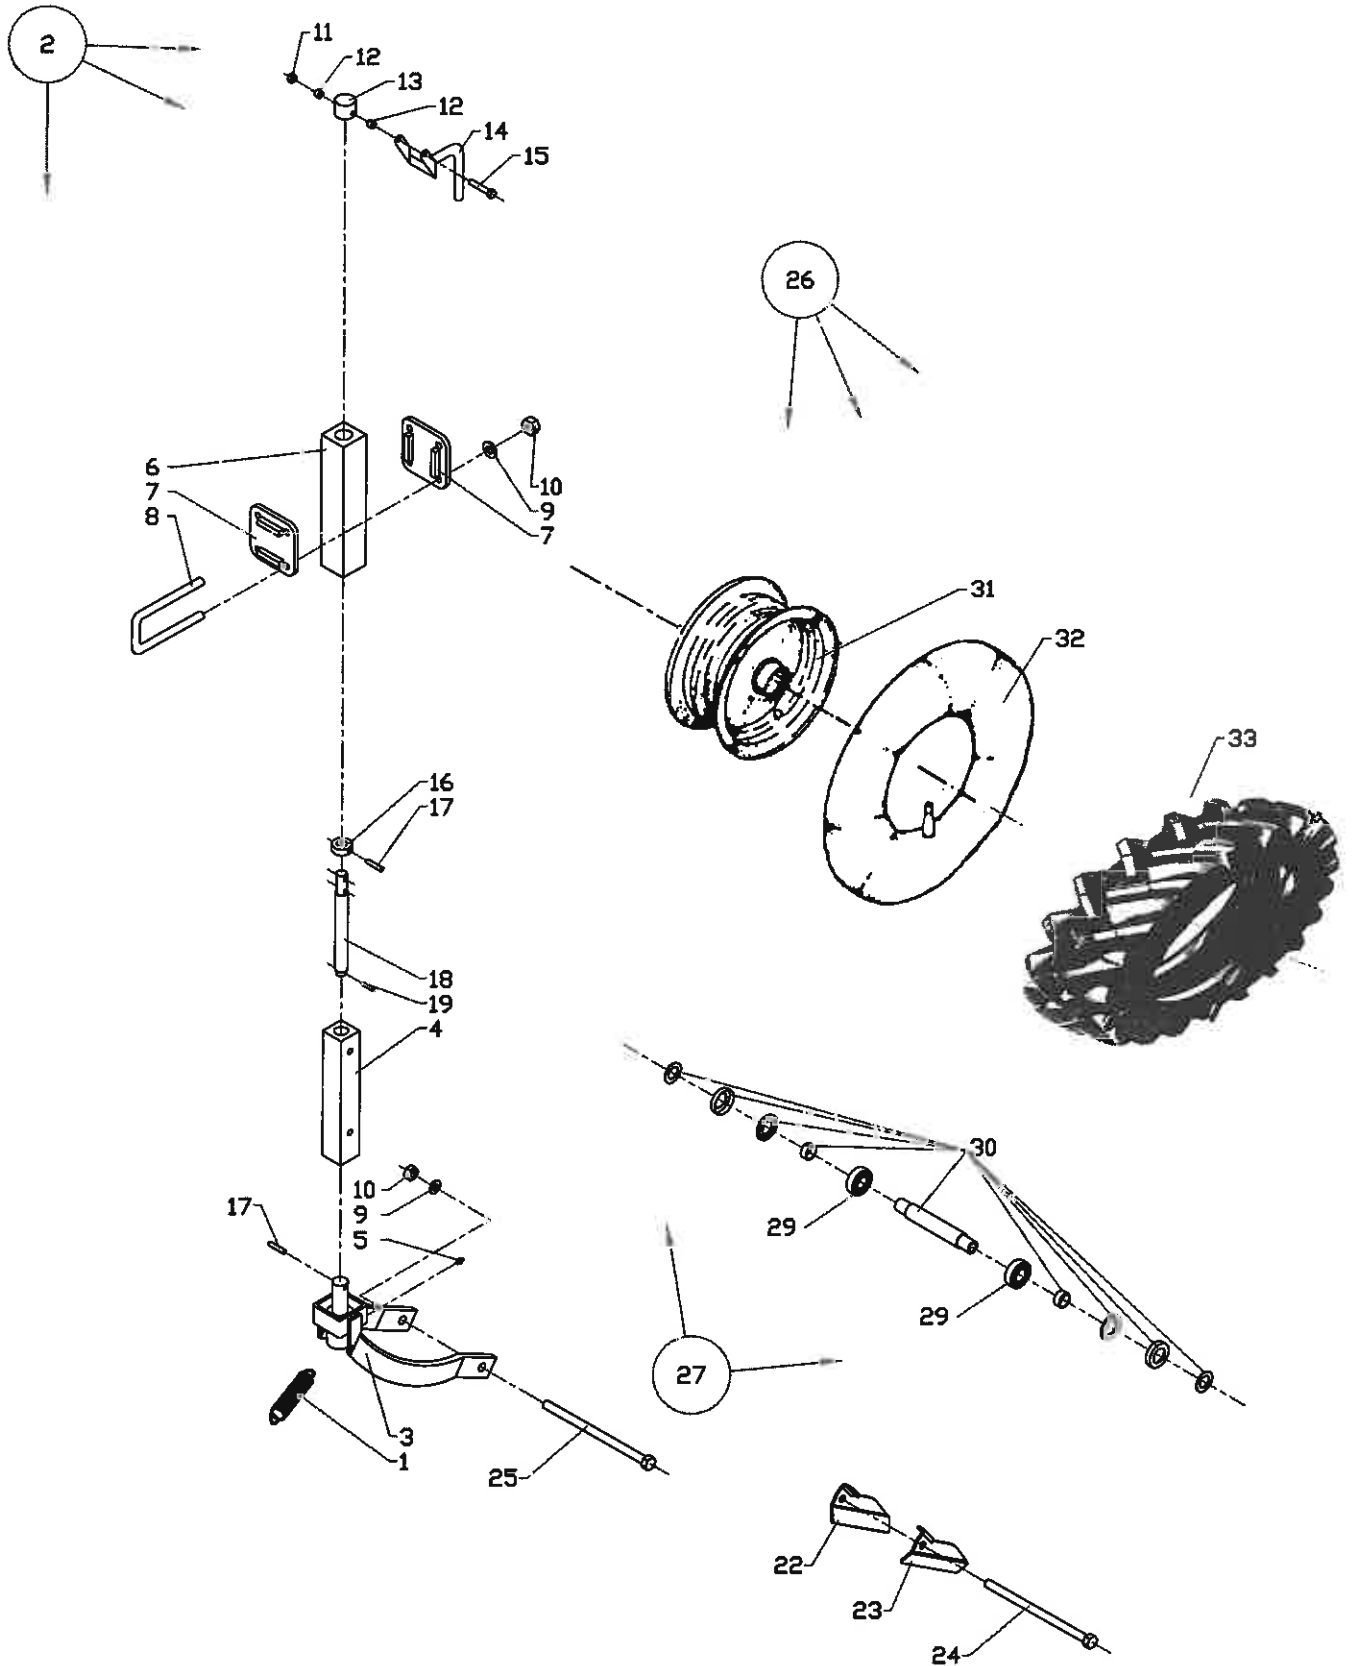

Hjul for aftopper

Roeoptager T7

Pos	Bestil nr.	Benævnelse	Description	Bezeichnung	Bemærkning
1	26493130	Fjeder	Spring	Feder	
2	34213360	Støttehjul Kpl.	Wheel Cpl.	Rad Kpl.	Pos.3-19,25-27,29-33
3	34322290	Hjulgaffel	Wheel Fork	Radgabel	
4	30317891	Profil	Rod	Stange	
5	501802	Smørenippel	Grease Fitting	Schmiernippel	1/8" RG
6	34320420	Profil	Holder	Halter	
7	34493620	Spændebeslag	Retainer Bar	Spannbeschlag	
8	34486480	Spændebøjle	Clamp	Bügel	
9	1930929	Spændeskive	Washer	Scheibe	M16
10	1930807	Låsemøtrik	Nut	Mutter	M16
11	1930802	Låsemøtrik	Nut	Mutter	M8
12	30476500	Bøsning	Bush	Busche	
13	34486450	Nav	Hub	Nabe	
14	34486460	Spindellåsehåndtag	Handle	Handgriff	
15	1920166	Stålbolt	Bolt	Bolz	M8x80
16	63404541	Stopring	Bush	Busche	
17	911572	Rørstift	Roller Pin	Rohr	Ø8x40
18	30476551	Spindel	Spindle	Spindel	
19	911418	Rørstift	Roller Pin	Rohr	Ø6x30
20					
21					
22	28659181	Afskraber Højre	Scraper Right	Schraber Rechts	
23	28659182	Afskraber Venstre	Scraper Left	Schraber Links	
24	1922722	Stålbolt	Bolt	Bolz	M16x280
25	1922720	Stålbolt	Bolt	Bolz	M16x260
26	800904	Hjul Kpl.	Wheel Cpl.	Rad Kpl.	Pos. 27-33
27	800004	Fælg Kpl.	Rim Cpl.	Felg Kpl.	Pos. 29-31 Gk 550x8
28					
29	500840	Kugleleje	Ball Bearing	Kugellager	6205-Z
30	800400	Aksel	Shaft	Welle	
31	800014	Fælg	Rim	Felg	
32	800104	Slange	Tube	Schlauch	5.50x8"
33	800054	Dæk	Tyre	Reifen	4 Lags-Nt153