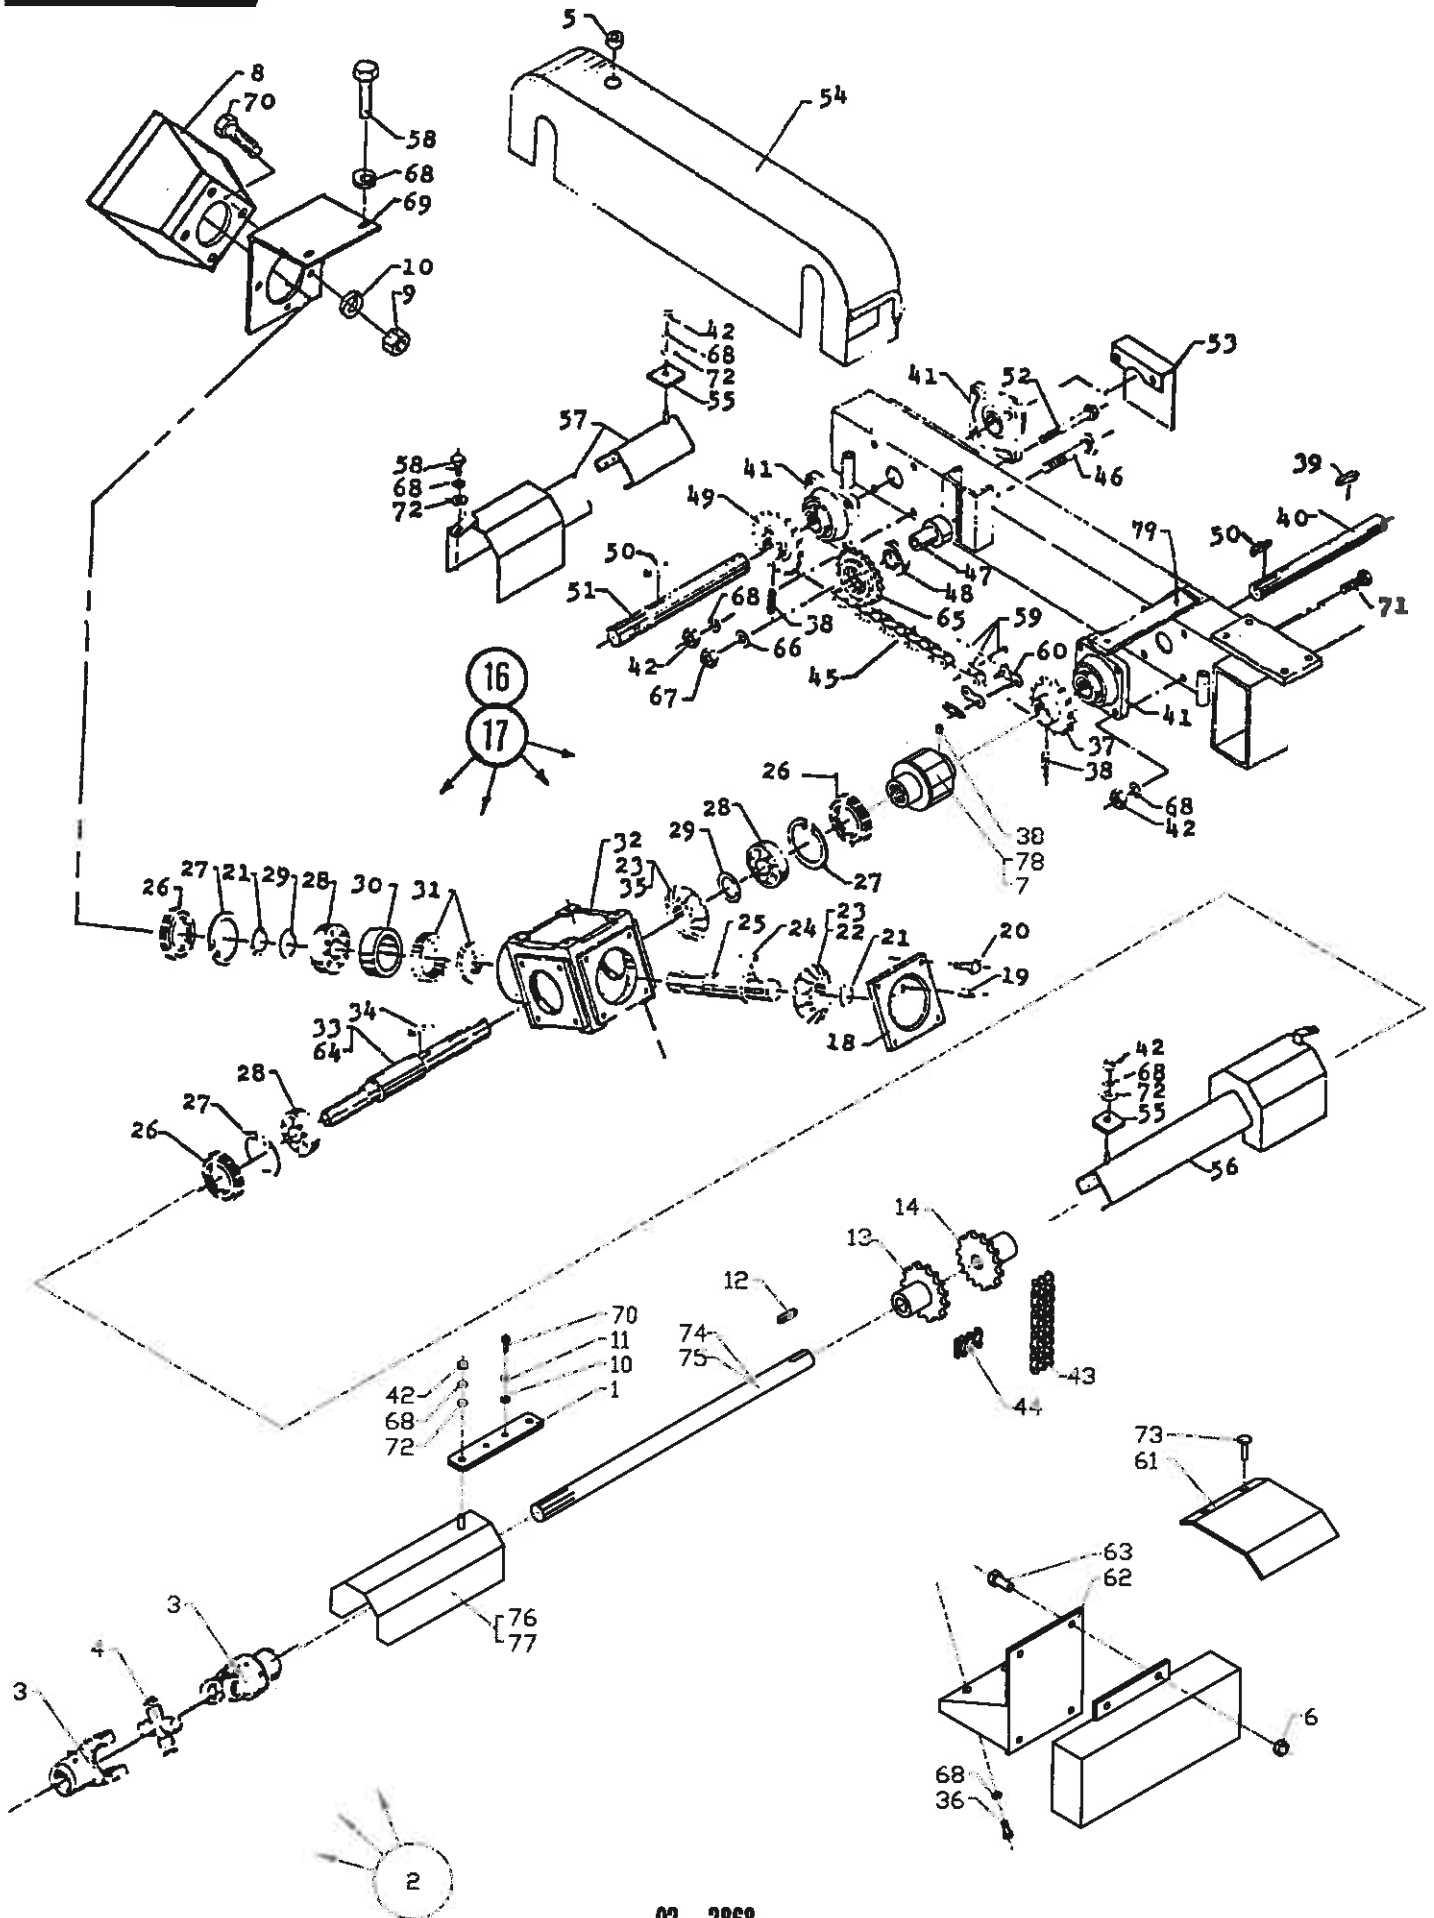

Transmission - Semihydraulisk

Roeoptager T7

Pos	Bestil nr.	Benævnelse	Description	Bezeichnung	Bemærkning
1	28461270	Skærmbeslag	Tension Head	Beschlag	
2	504057	Kardanled Kpl.	Universal Cross Cpl.	Kardankreuz Kpl.	Pos. 3-4
3	504099	Gaffel	Fork	Gabel	
4	504073	Kryds Kpl.	Cross Cpl.	Kreuz Kpl.	
5	600106	Dbi Dut	Plug	Propf	Nr. 36 Ø20.
6	1930805	Låsemøtrik	Nut	Mutter	M12
7	504004	Hus M. Aksel Muffe			Ø30
8	802005	Pto-Skærm	Pto-Screen	Pto-Schirm	180x220x180
9	1930727	Stålmøtrik	Nut	Mutter	M8
10	1930904	Spændeskive	Washer	Scheibe	M8
11	1930944	Fjederskive	Washer	Scheibe	M8
12	931220	Drivkile	Key	Passfeder	Ab10x8x30
13	25438850	Kædehjul	Chain Wheel	Kettenrad	14 Tdr.
14	25466030	Kædehjul	Chain Wheel	Kettenrad	14 Tdr.
15	63418080	Kædehjul	Chain Wheel	Kettenrad	14 Tdr.
16	852125	Comer Gear Kpl. 1:1,437	Comer Gear Cpl. 1:1,437	Comer Getriebe Kpl. 1:1,437	Pos.18-22,24-35 3 Rækket
17	852126	Comer Gear Kpl. 1:1	Comer Gear Cpl. 1:1	Comer Getriebe Kpl. 1:1	Pos.18-21,23-2,34,64 2 Rækket
18	852127	Dæksel	Cover	Deckel	
19	852128	Skueglas	Control Glass	Kontrolglas	
20	1923102	Sætskrue	Screw	Schraube	M10x20
21	932035	Seegerring	Snap Ring	Seegerring	U-35
22	852129	Spidshjul	Bevel Pinion	Kegelrad	23 Tdr - 3 Rækket
23	852130	Spidshjul	Bevel Pinion	Kegelrad	14 Tdr
24	931383	Passfeder	Key	Passfeder	10x8x35
25	852131	Aksel	Shaft	Welle	
26	509088	Simmering	Seal	Dichtung	35x72x10
27	932272	Seegerring	Snap Ring	Seegerring	l-72
28	500019	Kugleleje	Ball Bearing	Kugellager	6207
29	852132	Passkive	Washer	Scheibe	Ø35xø43
30	852133	Afstandsring	Distance Ring	Distanzbusche	
31	500305	Konisk Rulleleje	Taper Roller Bearing	Kegelrollenlager	30207
32	852134	Gearhus	Gear Box	Getriebegehäuse	Q8 Goya 320
33	852135	Aksel	Shaft	Welle	3 Rækket
34	931363	Passfeder	Key	Passfeder	8x7x25
35	852136	Kronhjul	Crown Wheel	Kronrad	3 Rækket
36	1923103	Sætskrue	Screw	Schraube	M10x25
37	25438860	Kædehjul	Chain Wheel	Kettenrad	15 Tdr.
38	1905448	Pinolskrue	Pointed Screw	Madenschraube	MSP10x12
39	931366	Passfeder	Key	Passfeder	A8x7x40
40	26493410	Aksel	Shaft	Welle	
41	500962	Flangeleje	Bearing	Lager	Pcj-30
42	1930728	Stålmøtrik	Nut	Mutter	M10
43	503296	Rullekæde 14 Led	Chain 14 Links	Kette 14 Glieder	3/4"X7/16"
44	503241	Samleled	Joint Link	Sammelglied	3/4"X7/16"
45	503045	Rullekæde 73 Led	Chain 73 Links	Kette 73 Glieder	3/4"X7/16" 4300 Kg.
46	1924629	Bræddebolt	Bolt	Bolzen	M16x80
47	26472020	Akseltap	Shaft Pin	Achszapfen	
48	500875	Kugleleje	Ball Bearing	Kugellager	Rale 30 Nppb
49	12435300	Kædehjul	Chain Wheel	Kettenrad	23 Tdr.
50	931204	Drivkile	Key	Passfeder	Ab8x7x30