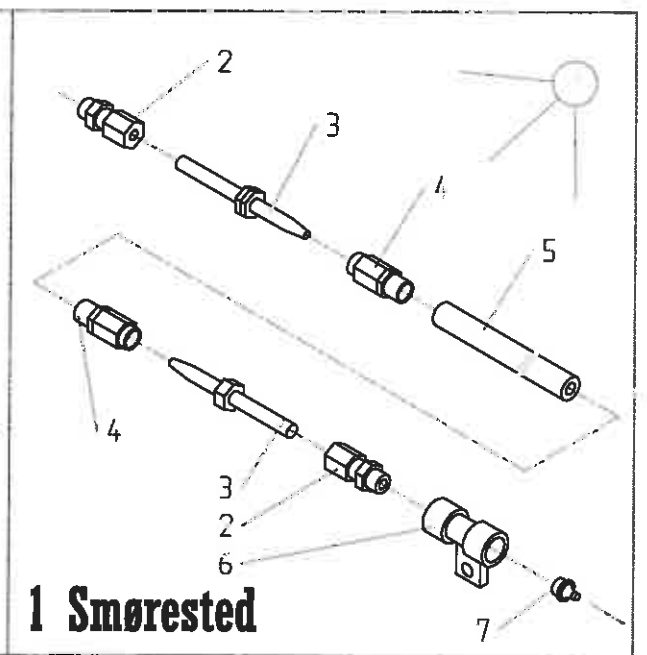

Centralsmøring

Roeoptager T7

Pos	Bestil nr.	Benævnelse	Description	Bezeichnung	Bemærkning
1	705000	1 Smørested Kpl.	1 Schmierstellen Cpl.		Pos. 1-7
2	705025	Tilslutning	Adapters	Anschlußstücke	1/8"-Ø6
3	705003	Rørstuts	Tube Stub	Rohrstutzen	
4	705002	Omløber	Sleeve	Schraubhülse	
5	705001	Trykslange	High Pressure Hose	Hochdruckschlauch	
6	705026	Holder	Holder	Rohrverbinder	
7	501802	Smørenippel	Grease Fitting	Schmiernippel	1/8" RG
8	705048	Samlesæt Kpl.	Verschraubungen Cpl.	Verbinder Kpl.	Pos. 3,4,9
9	705027	Samler	Verschraubungen	Verbinder	
10	705028	Vinkel	Elbow	Winkel	1/8"-Ø6
11	705005	Rørstuts	Tube Stub	Rohrstutzen	
12	705004	Trykslange Med Fedt	High-Pressure Hose Filled With Grease	Hochdruckschlauch Mit Fett	
13	705042	Vinkel	Elbow	Winkel	M8-Ø6
14	705011	Tilslutning	Adapters	Anschlußstücke	1/8"Ø6
15	705039	Stålrør	Pipe	Rohr	Ø6
16	705009	Omløber Til Stålrør	Unions	Überwurfschauben	
17	705047	Samlesæt Kpl.	Verschraubungen Cpl.	Verbinder Kpl.	Pos. 18-20
18	705038	Keglering	Ring	Ring	
19	705037	Indsats Til Plastrør	Reinforcing Sockets	Einsteckhülsen	
20	705027	Samler	Verschraubungen	Verbinder	
21	705007	Skærring Til Plastrør	Ring	Ring	
22	705006	Omløber Til Plastrør	Unions	Überwurfschauben	
23	705008	Indsats Til Plastrør	Reinforcing Sockets	Einsteckhülsen	
24	705600	Plastrør	Hose	Schlauch	Ø6
25	705030	Tilslutning	Adapters	Anschlußstücke	M10-Ø6
26	705031	Vinkel	Elbow	Winkel	M10-Ø6
27	705032	Tilslutning	Adapters	Anschlußstücke	
28	705033	Skive	Washer	Scheibe	
29	705034	Doserstempel	Pump Elements	Pumpenelemente	2,5cm³/Min
30	705017	Doserstempel	Pump Elements	Pumpenelemente	1,8cm³/Min
31	705018	Doserstempel	Pump Elements	Pumpenelemente	0,8cm³/Min
32	705041	Fordeler	Feeders	Verteiler	Vpbm-6 L=60
33	705040	Fordeler	Feeders	Verteiler	Vpbm-6 L=127
34	705023	Fordeler	Feeders	Verteiler	Vpbm-8 L=135
35	705016	Pumpe	Pumps	Pumpen	12v
36	28681430	Plade	Plate	Platte	
37	28680480	Smøreblok	Block	Klotz