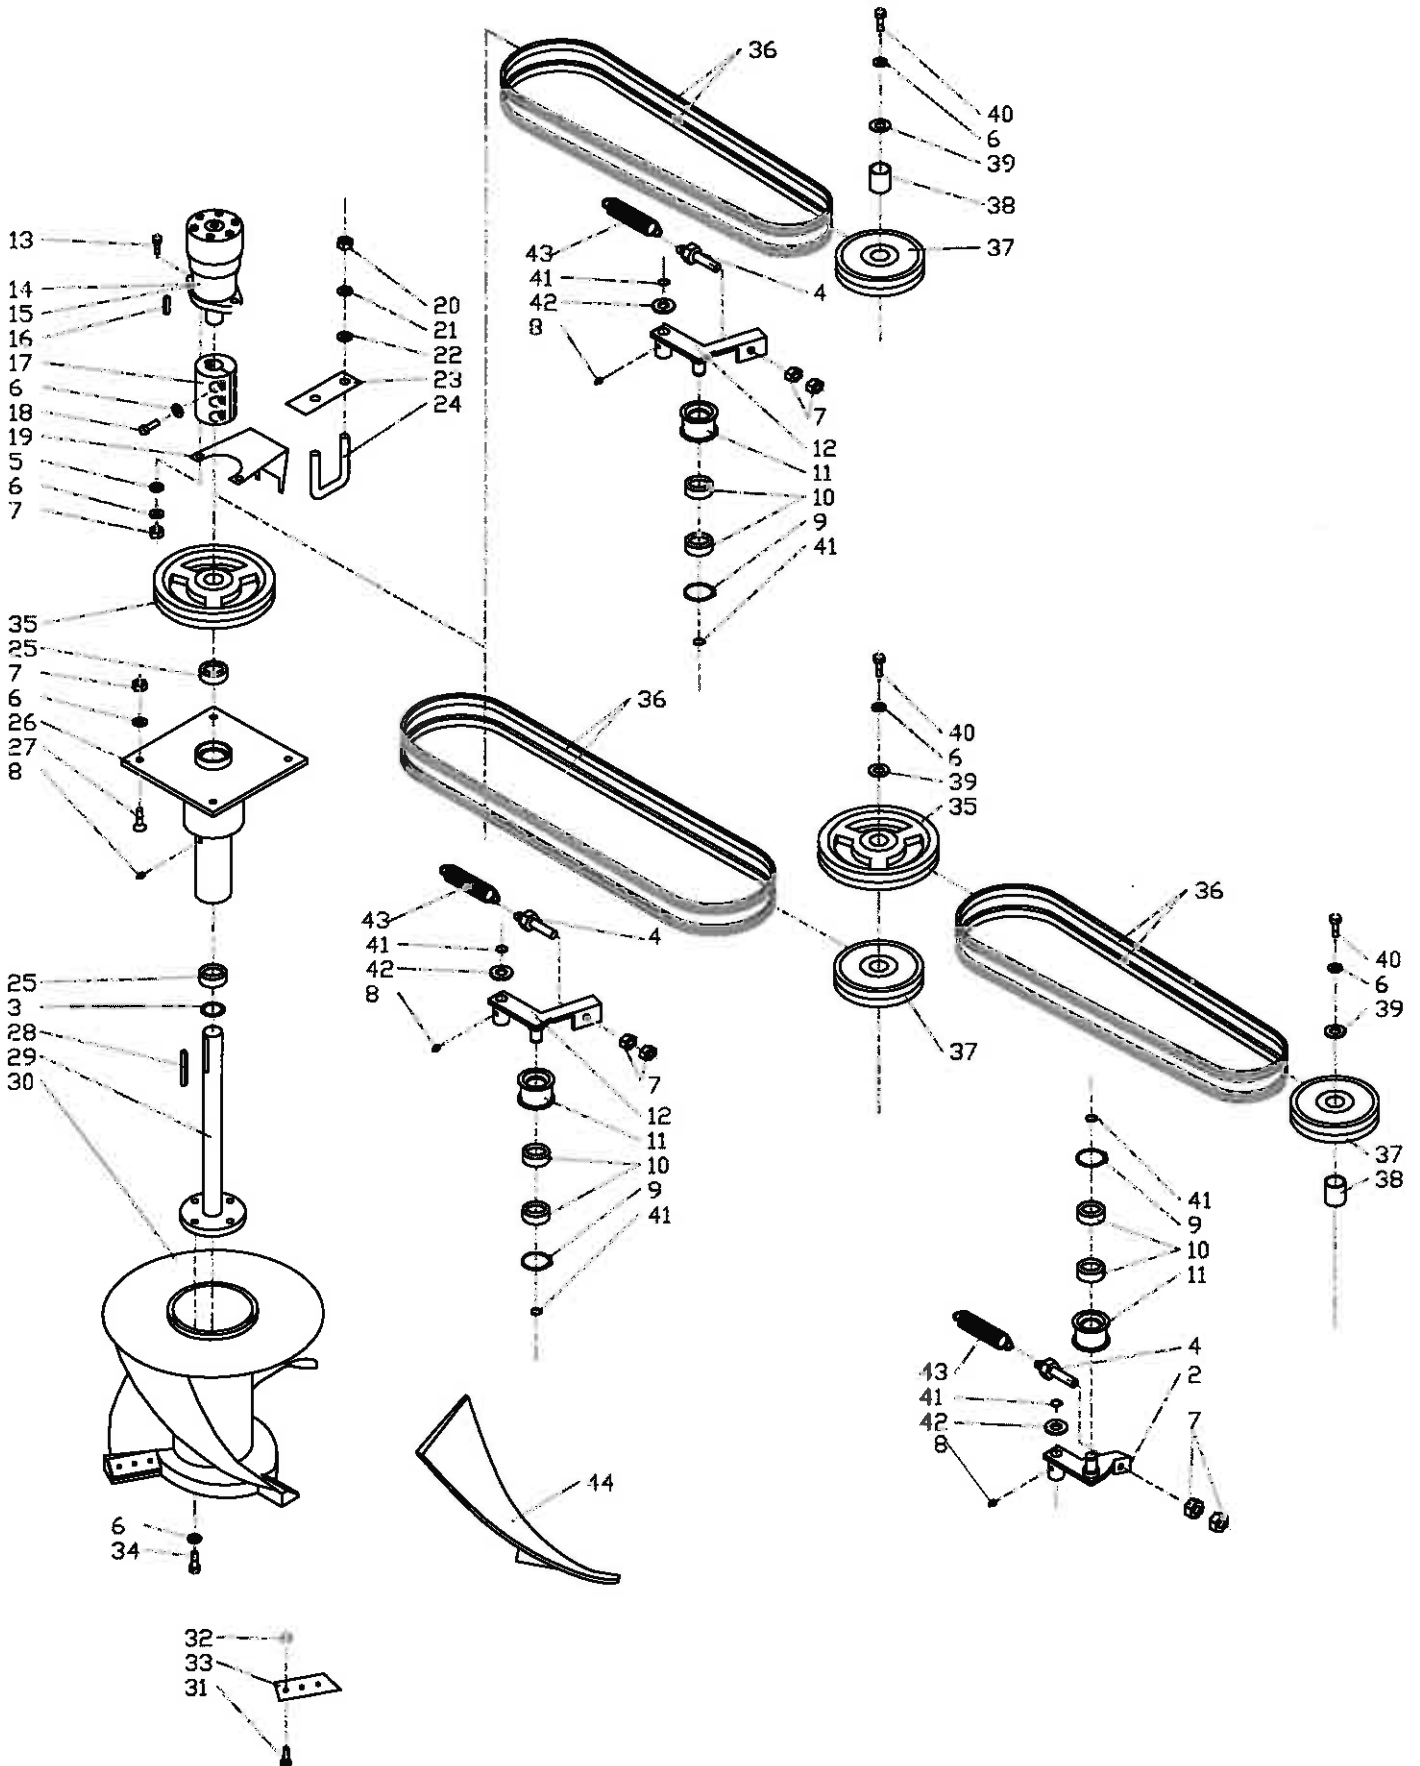

Turbo-aftopper

Roeoptager T7

Pos	Bestil nr.	Benævnelse	Description	Bezeichnung	Bemærkning
1					
2	31628860	Strammer	Tensioner	Spanner	3 Rækket
3	932434	Passkive	Washer	Scheibe	Ps45x35x1
4	25443720	Fjederholder	Console	Konsole	
5	1930927	Spændeskive	Washer	Scheibe	M12
6	1930947	Fjederskive	Washer	Scheibe	M12
7	1930730	Stålmøtrik	Nut	Mutter	M12
8	501802	Smørenippel	Grease Fitting	Schmiemippel	1/8"RG
9	932242	Seegerring	Snap Ring	Seegerring	I-42
10	500785	Kugleleje	Ball Bearing	Kugellager	6004-2rs
11	30619880	Strammerulle	Tension Roller	Spannroller	
12	30625790	Strammer	Tensioner	Spanner	2 & 3 Rækket
13	1923156	Stålsætskrue	Screw	Schraube	M12x45
14	851021	Oliemotor	Oil Motor	Öl-Motor	Omr-80 Ø32
15	851094	Pakningssæt	Gasket	Pacung	
16	931385	Pasfeder	Key	Passfeder	A10x8x45
17	27326400	Muffekobling	Coupling	Kupplung	
18	1905583	Unbracoskrue	Screw	Schraube	Mc12x30
19	30619630	Motorkonsol	Console	Konsole	
20	1930732	Stålmøtrik	Nut	Mutter	M16
21	1930949	Fjederskive	Washer	Scheibe	M16
22	1930929	Spændeskive	Washer	Scheibe	M16
23	30619640	Beslag	Console	Konsole	
24	34495820	Spændebøjle	Schackle	Bügel	
25	500657	Kugleleje	Ball Bearing	Kugellager	6007-Rs
26	30327710	Lejerør	Console	Konsole	
27	1927277	Stålplovbolt	Bolt	Bolz	M12x30
28	931392	Pasfeder	Key	Passfeder	A10x8x80
29	30619700	Aksel	Shaft	Welle	
30	30215500	Rotor			
31	1905550	Unbracoskrue	Screw	Schraube	Mc10x30
32	1930803	Låsemøtrik	Nut	Mutter	M10
33	30619780	Kniv	Share	Schare	3 Stk Pr. Række
34	1923155	Stålsætskrue	Screw	Schraube	M12x40
35	30619790	Kileremskive	V-Belt Pulley	Keilriemenscheibe	
36	505563	Kilerem	V-Belt	Keilreimen	B63
37	30619800	Kileremskive	V-Belt Pulley	Keilriemenscheibe	
38	30619810	Bøsning	Bush	Buchse	
39	26483530	Skive	Washer	Scheibe	
40	1923153	Stålsætskrue	Screw	Schraube	M12x30
41	932020	Seegerring	Snap Ring	Seegerring	U-20
42	1930910	Spændeskive	Washer	Scheibe	M20
43	24423370	Fjeder	Spring	Feder	
44	30327732	Rep.stk. f. rotor	Rotor	Rotor