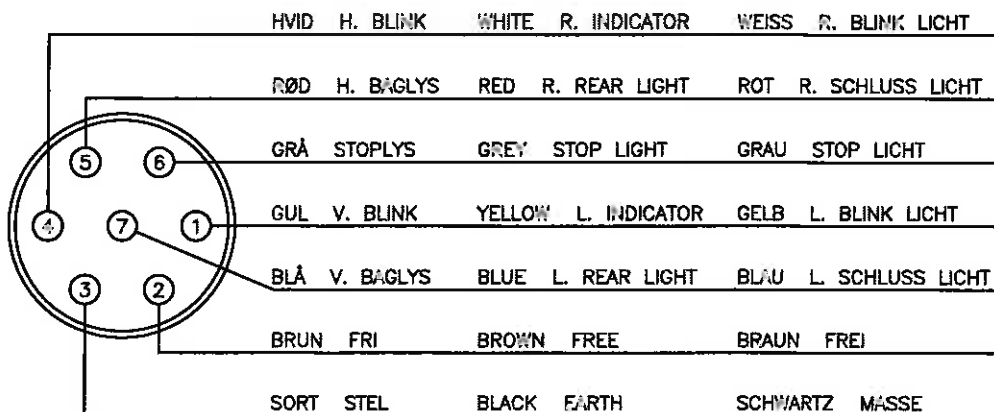

El, Lys og reflexer

Roeoptager T7

Pos	Bestil nr.	Benævnelse	Description	Bezeichnung	Bemærkning
1	861001	Lygte Kpl.	Light Cpl.	Scheinwerfer Kpl.	Pos. 2-5
2	861000	Pære	Bulb	Birne	12v 10w
3	861002	Lygteglas	Lamp Glass	Scheinwerferglass	
4	861102	Pære	Bulb	Birne	12v 21w
5	1925145	Skrue For Lygte	Screw For Light	Schraube Für Scheinw.	M5x20
6	861051	Reflex Trekant	Reflecting Triangle	Dreieckiger Reflex	175x175x175mm
7	1930730	Stålmøtrik	Nut	Mutter	M12
8	1930947	Fjederskive	Washer	Scheibe	M12
9	28328900	Plade	Plate	Platte	
10	1930907	Spændeskive	Washer	Scheibe	M12
11	1923153	Stålsætskrue	Set Screw	Setzschraube	M12x30
12	28329310	Lygtesæt Kpl.	Light Box Cpl.	Scheinwerferkasten Kpl.	Pos. 1-6,13-16,30-33
13	1923041	Stålsætskrue	Set Screw	Setzschraube	M5x16
14	1930902	Spændeskive	Washer	Scheibe	M5
15	1930942	Fjederskive	Washer	Scheibe	M5
16	1930725	Stålmøtrik	Nut	Mutter	M5
17	861052	Stor Reflex Trekant	Big Reflecting Triangle	Grosse Dreieckiger Reflex	
18	910327	R-Split	R-Split	R-Splint	Ø4
19	97670970	Nagle	Boit	Bolz	
20	28616321	Profil	Profil	Profil	Kun 3 Rækket
21	28616322	Profil	Profil	Profil	Kun 2 Rækket
22	1920215	Stålbolt	Bolt	Bolz	M10x75
23	1930803	Låsemøtrik	Nut	Mutter	M10
24	862368	Vippekontakt	Switch	Kontakt	Sverige 6-Polet
25	862362	Positionslygtelys	Side Light	Positionslicht	Hvid
26	862363	Pære	Bulb	Birne	12v-5w-C5w
27	862364	Pære For Slinger	Bulb	Birne	12v-5w-R5w
28	861501	Stik 7-Pol			
29	861005	Lygte	Light	Scheinwerfer	
30	28328722	Lygtekasse - Højre	Coverfor Light - Right	Scheinwerferhaus - Rechts	
31	28328721	Lygtekasse - Venstre	Coverfor Light - Left	Scheinwerferhaus - Links	
32	862360	Slingrelygte	Light	Licht	
33	862361	Sidemarkeringslys	Side Light	Positionslicht	Gul
34	28627370	Lygtekonsol	Light Bracket	Lichtbeschlag	
35	28625700	Lygtekonsol	Light Bracket	Lichtbeschlag	
36	28328441	Lygtekonsol - Højre	Light Bracket - Right	Lichtbeschlag - Rechts	Ekstraudstyr
37	28328442	Lygtekonsol - Venstre	Light Bracket - Left	Lichtbeschlag - Links	Ekstraudstyr
38	1923077	Stålsætskrue	Set Screw	Setzschraube	M8x20
39	1930904	Spændeskive	Washer	Scheibe	M8
40	1930944	Fjederskive	Washer	Scheibe	M8
41	1930727	Stålmøtrik	Nut	Mutter	M8
42	862369	Glas Løs	Glass	Glas	Hvid
43	862370	Glas Løs	Glass	Glas	Rød
44	1922702	Stålbolt	Bolt	Bolz	M16x40
45	28650280	Profil	Profil	Profil	
46	861155	Pære	Bulb	Birne	12v 55w H1
47	861057	Rotorblink	Beam	Warnungslicht	12v
48	861058	Holder	Holder	Halter	
49	28628820	Holder	Holder	Halter	
50	861103	Arbejdslygte	Working Light	Arbeitslicht	
51	861156	Pære	Bulb	Birne	12v 55w H2