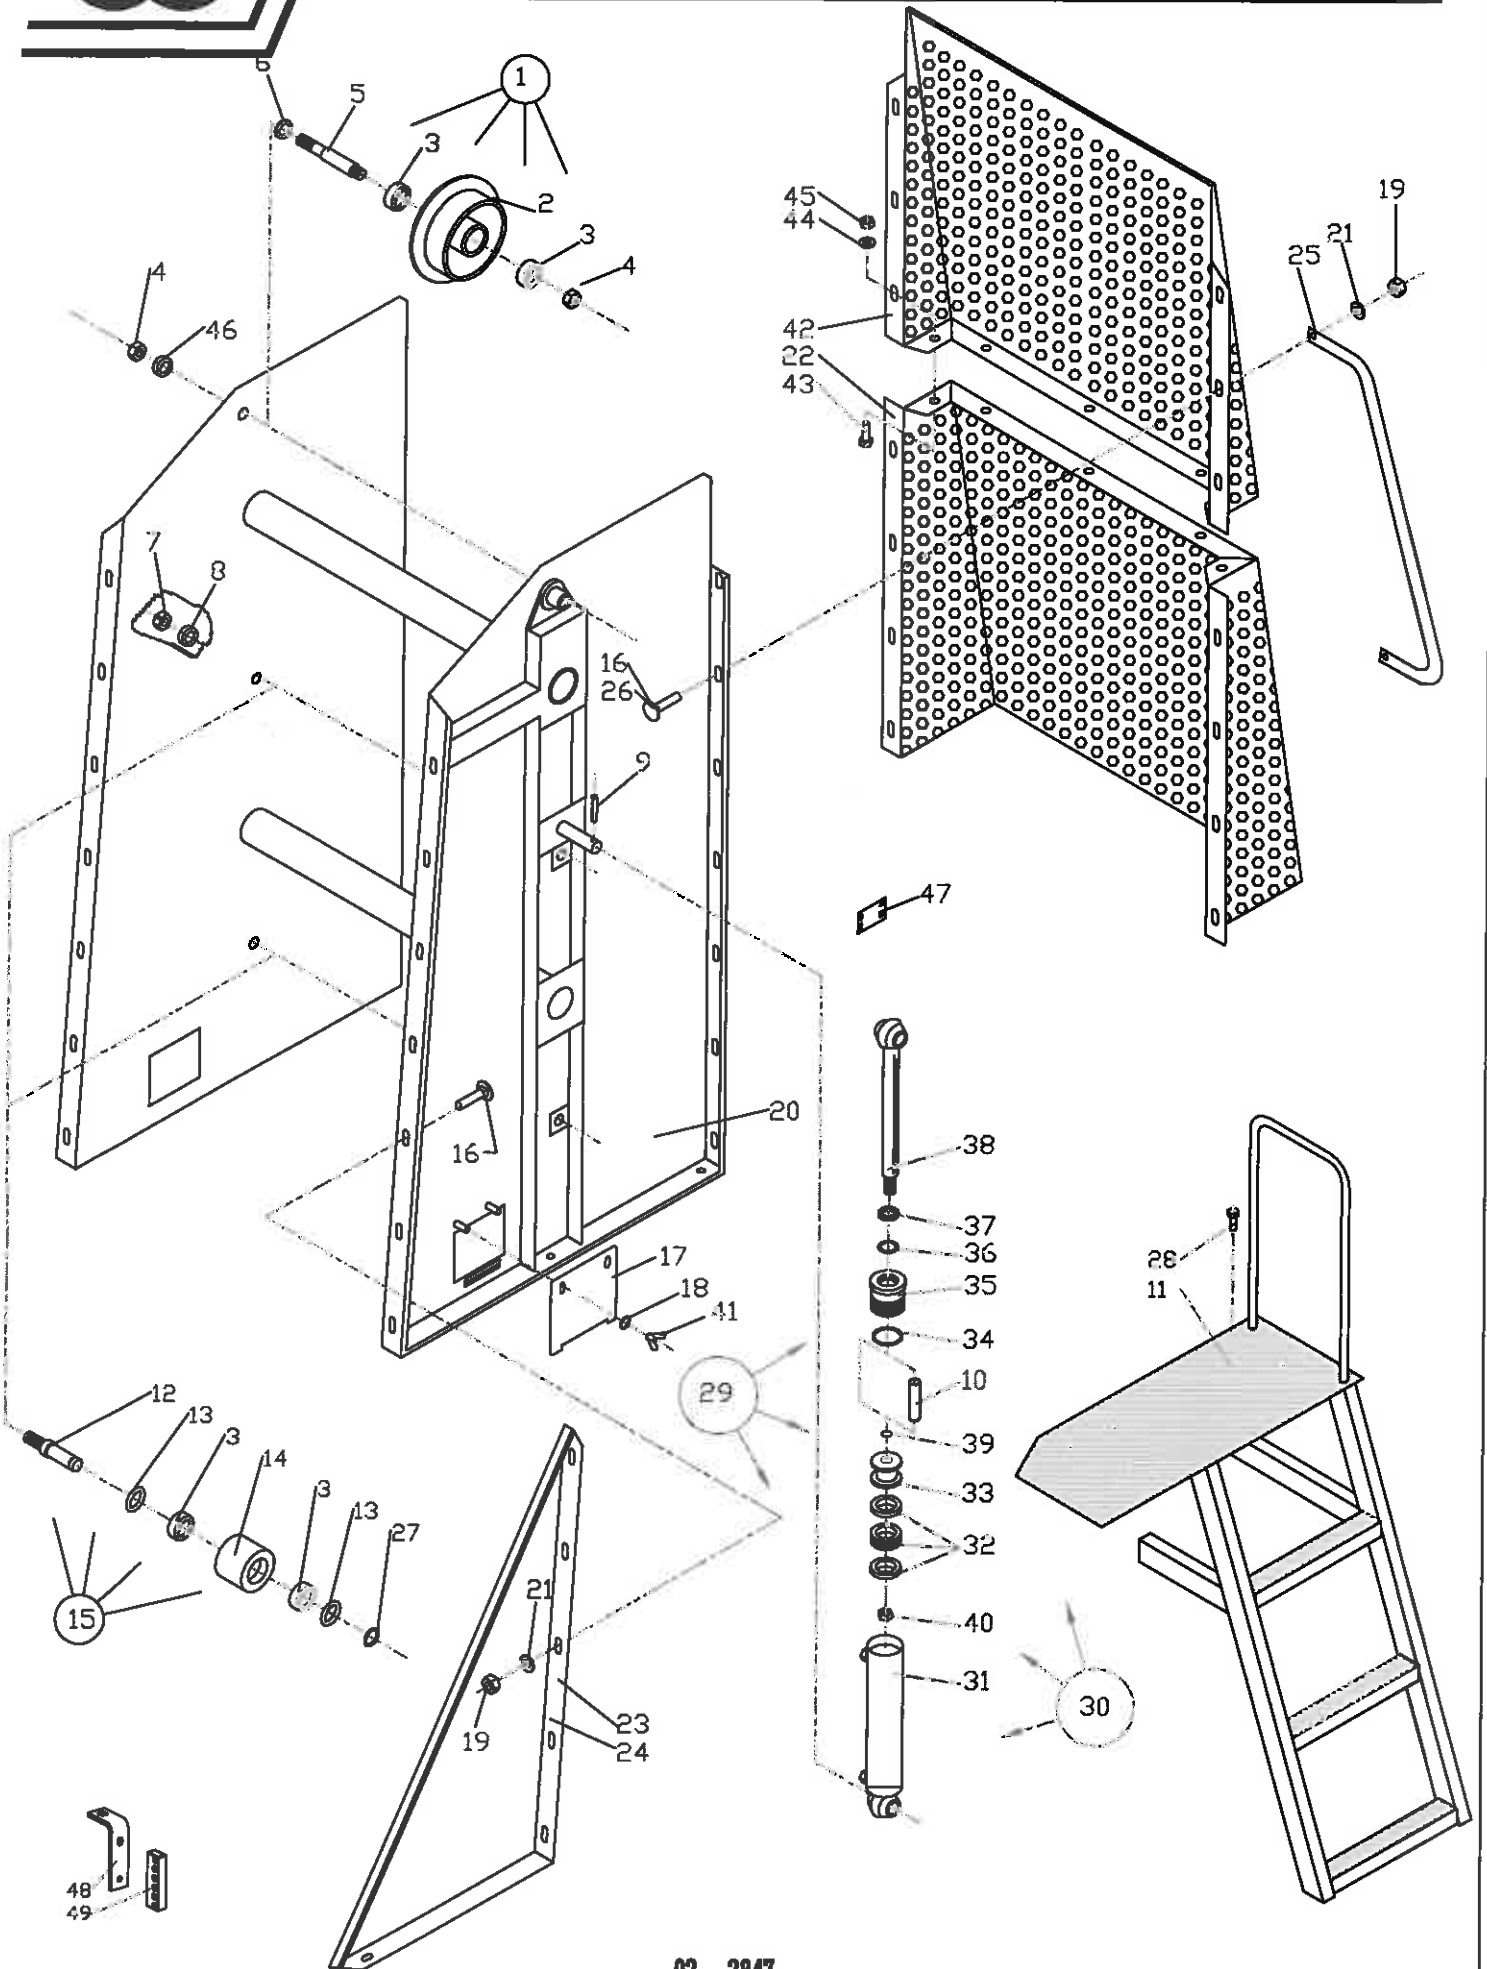

Overelevator

Roeoptager T7

Pos	Bestil nr.	Benævnelse	Description	Bezeichnung	Bemærkning
1	28325930	Venderulle Kpl.	Wheel Cpl.	Rad Kpl.	Pos. 2-6,46
2	24307410	Kæderulle	Chain Roller	Kettenroller	
3	500798	Kugleleje	Ball Bearing	Kugellager	6205-2rs
4	1930733	Stålmøtrik	Nut	Mutter	M20
5	28603870	Akseltap	Shaft	Welle	
6	1930910	Spændeskive	Washer	Scheibe	M20
7	1930809	Låsemøtrik	Nut	Mutter	M20
8	26482700	Ring	Ring	Ring	
9	911572	Rørstift	Roller Pin	Rohrstift	
10	28612320	Bøsning For Cylinder	Bush	Busche	Kun Rulletank
11	28214710	Platform	Platform	Platform	
12	26482440	Akseltap	Shaft	Welle	
13	39620650	Skive	Washer	Scheibe	
14	26478590	Bærerulle	Roller	Rollen	
15	26482430	Bærerulle Kpl.	Roller Cpl.	Rollen Kpl.	Pos. 3,7,12-14,27
16	1922626	Stålbolt	Bolt	Bolz	M10x20
17	28627670	Lukkeplade	Plate	Platte	
18	1930905	Spændeskive	Washer	Scheibe	M10
19	1930728	Stålmøtrik	Nut	Mutter	M10
20	28105930	Overelevator	Elevator	Elevator	
21	1930945	Fjederskive	Washer	Scheibe	M10
22	28105951	Elevatorskærm	Screen	Schirm	
23	28105961	Skærm trekant Højre	Screen - Right	Schirm - Rechts	
24	28105962	Skærm trekant Venstre	Screen - Left	Schirm - Links	
25	28614740	Håndtag	Handle	Handgriff	
26	1926024	Stålbræddbolt	Bolt	Bolz	M10x30
27	932025	Seegerring	Snap Ring	Seegerring	U-25
28	1920318	Stålbolt	Bolt	Bolzen	M12x100
29	16342190	Cylinder Kpl. Tiptank	Cylinder Kpl.	Zylinder Kpl.	Pos. 31-40
30	28342200	Cylinder Kpl. Rulletank	Cylinder Kpl.	Zylinder Kpl.	Pos. 10,31-40
31	16663950	Cylinderrør	Tube	Rohr	
32	700265	Pakning	Gasket	Packung	Simko 320 40x32x9x21
33	16659320	Stempel	Piston	Kolben	
34	700450	O-Ring	O-Ring	O-Ring	Ø40x3
35	16659920	Omløber	Union Nut	Überwurfmutter	
36	700280	Nutring	Sleeve	Manschette	NI-310 20x26x5
37	700215	Skrabering	Scraper	Abstreicher	As 20x30x7/10
38	16663920	Stempelstang	Piston Rod	Kolbenstange	
39	700427	O-Ring	O-Ring	O-Ring	Ø15,2x3
40	1930807	Låsemøtrik	Nut	Mutter	M16
41	1930326	Fløj møtrik	Nut	Mutter	M10
42	28105952	Elevatorskærm	Screen	Schirm	
43	1923076	Stålsætskrue	Set Screw	Setzschraube	M8x16
44	1930724	Spændeskive	Washer	Scheibe	M8
45	1930802	Låsemøtrik	Nut	Mutter	M8
46	1930950	Fjederskive	Spring Washer	Federscheibe	M20
47	28626890	Plade	Plate	Platte	
48	28681430	Plade	Plate	Platte	
49	28680480	Smøreblok	Block	Klotz