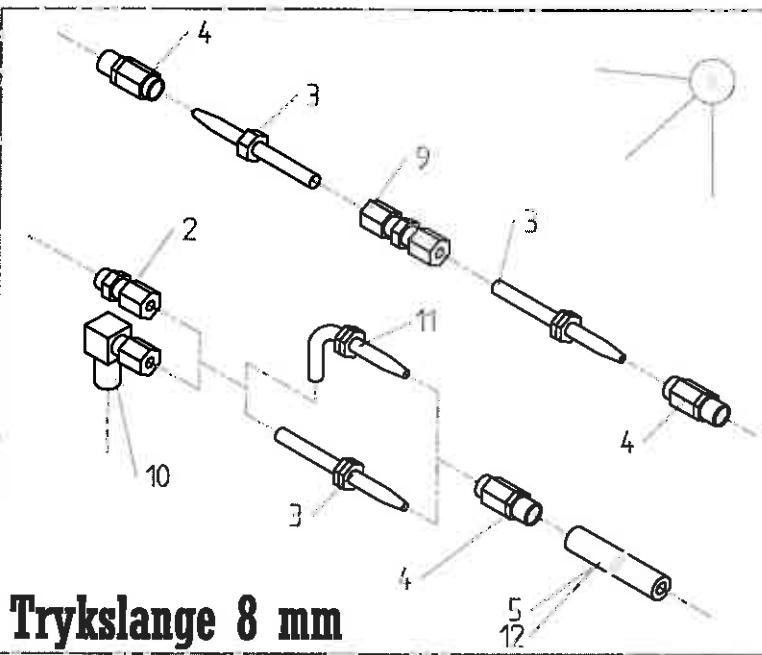

Centralsmøring

Roeoptager T7

Pos	Bestil nr.	Benævnelse	Description	Bezeichnung	Bemærkning
1	705000	1 Smørested Kpl.	1 Schmierstellen Cpl.		Pos. 1-7
2	705025	Tilslutning	Adapters	Anschlußstücke	1/8"-Ø6
3	705003	Rørstuts	Tube Stub	Rohrstutzen	
4	705002	Omløber	Sleeve	Schraubhülse	
5	705001	Trykslange	High Pressure Hose	Hochdruckschlauch	
6	705026	Holder	Holder	Rohrverbinder	
7	501802	Smørenippel	Grease Fitting	Schmiernippel	1/8" RG
8	705048	Samlesæt Kpl.	Verschraubungen Cpl.	Verbinder Kpl.	Pos. 3,4,9
9	705027	Samler	Verschraubungen	Verbinder	
10	705028	Vinkel	Elbow	Winkel	1/8"-Ø6
11	705005	Rørstuts	Tube Stub	Rohrstutzen	
12	705004	Trykslange Med Fedt	High-Pressure Hose Filled With Grease	Hochdruckschlauch Mit Fett	
13	705042	Vinkel	Elbow	Winkel	M8-Ø6
14	705011	Tilslutning	Adapters	Anschlußstücke	1/8"Ø6
15	705039	Stålrør	Pipe	Rohr	Ø6
16	705009	Omløber Til Stålrør	Unions	Überwurfschauben	
17	705047	Samlesæt Kpl.	Verschraubungen Cpl.	Verbinder Kpl.	Pos. 18-20
18	705038	Keglering	Ring	Ring	
19	705037	Indsats Til Plastrør	Reinforcing Sockets	Einsteckhülsen	
20	705027	Samler	Verschraubungen	Verbinder	
21	705007	Skærring Til Plastrør	Ring	Ring	
22	705006	Omløber Til Plastrør	Unions	Überwurfschauben	
23	705008	Indsats Til Plastrør	Reinforcing Sockets	Einsteckhülsen	
24	705600	Plastrør	Hose	Schlauch	Ø6
25	705030	Tilslutning	Adapters	Anschlußstücke	M10-Ø6
26	705031	Vinkel	Elbow	Winkel	M10-Ø6
27	705032	Tilslutning	Adapters	Anschlußstücke	
28	705033	Skive	Washer	Scheibe	
29	705034	Doserstempel	Pump Elements	Pumpenelemente	2,5cm³/Min
30	705017	Doserstempel	Pump Elements	Pumpenelemente	1,8cm³/Min
31	705018	Doserstempel	Pump Elements	Pumpenelemente	0,8cm³/Min
32	705041	Fordeler	Feeders	Verteiler	Vpbm-6 L=60
33	705040	Fordeler	Feeders	Verteiler	Vpbm-6 L=127
34	705023	Fordeler	Feeders	Verteiler	Vpbm-8 L=135
35	705016	Pumpe	Pumps	Pumpen	12v
36	28681430	Plade	Plate	Platte	
37	28680480	Smøreblok	Block	Klotz