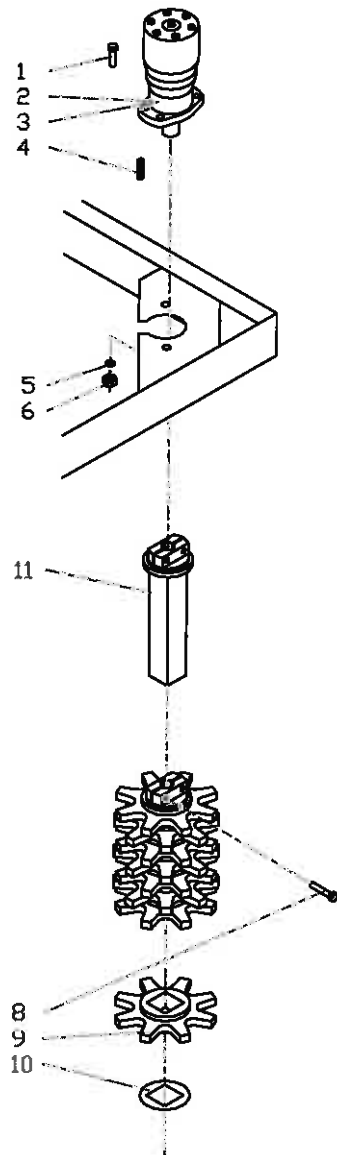

Roeoptager T7

Pos	Bestil nr.	Benævnelse	Description	Bezeichnung	Bemærkning
1	1923153	Sætskrue	Set Screw	Setzschraube	M12x30
2	851040	Oliemotor	Oil Motor	Öl Motor	Omp-100 Ø25
3	851087	Pakningsæt	Gasket Cpl.	Packung Kpl.	
4	931373	Pasfeder	Key	Key	A8x7x32
5	1930947	Fjederskive	Washer	Scheibe	M12
6	1930730	Stålmøtrik	Nut	Mutter	M12
7	28327470	Gummivalse Kpl.	Rubber Roller Cpl.	Gummiwalze Kpl.	Pos. 9-11
8	1905550	Unbracoskrue	Screw	Schraube	Mc10x30
9	26210460	Gummiskive	Washer	Scheibe	Rep.Stk. 7 Stk
10	26468690	Skive	Washer	Scheibe	Rep.Stk.
11	28327471	Profil	Rod	Stange	Rep.Stk.
12	1922657	Stålbolt	Bolt	Bolzen	M12x70
13	28626780	Støtteben	Stay Leg	Fußstütze	
14	1930907	Spændeskive	Washer	Scheibe	M12