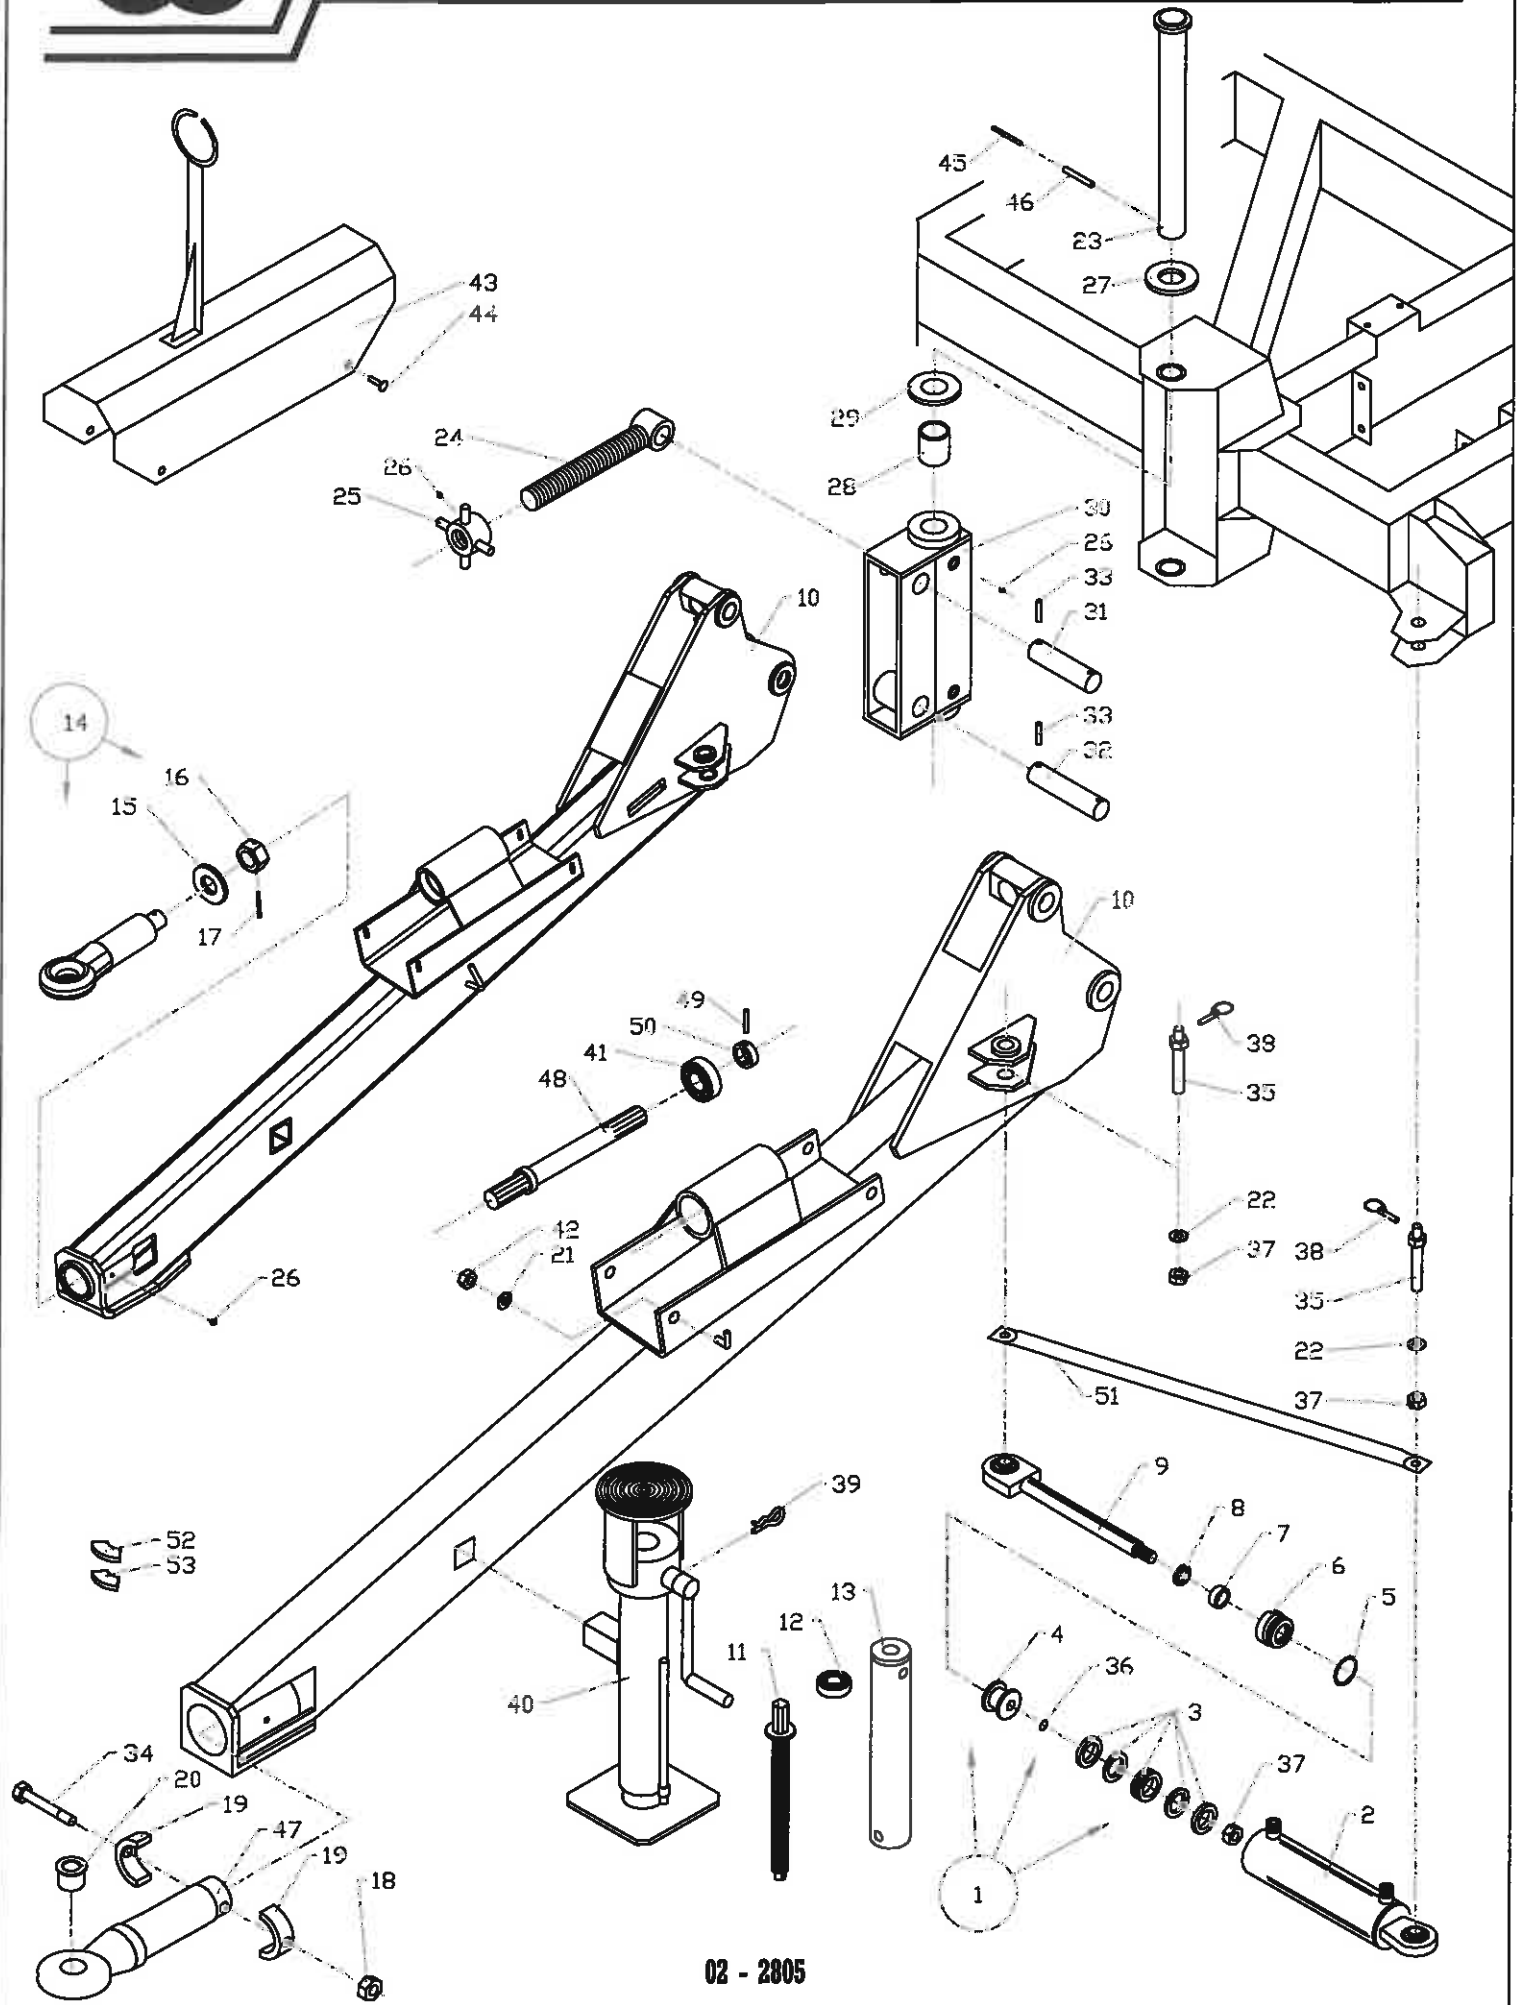

Trækbom og Sidestyrscylinder

Roeoptager T7

Pos	Bestil nr.	Benævnelse	Description	Bezeichnung	Bemærkning
1	28342140	Cylinder Kpl.	Cylinder Cpl.	Zylinder Kpl.	Pos. 2-9,36-37
2	28659780	Cylinderrør	Tube	Rohr	
3	700267	Pakning	Gasket	Packung	Simko Sk5x2 75x55x33,8x21,4
4	16659300	Stempel	Piston	Kolben	
5	700505	O-Ring	O-Ring	O-Ring	Ø71x3
6	16659350	Omløber	Union Nut	Überwurfmutter	
7	700282	Nutring	Sleeve	Manschette	Ni-300 35x45x10
8	700233	Skrabering	Scraper	Abstreicher	As 35x45x7/10
9	28659760	Stempelstang	Piston Rod	Kolbenstange	
10	28106740	Trækbom	Suspension Rod	Schleppenstang	
11	860009	Spindel	Spindle	Spindel	Stu3-05
12	500861	Kugleleje	Ball Bearing	Kugellager	Stu3-04
13	860010	Mellemrør m/ møtrik	Tibe With Nut	Rohr Mit Mutter	Stu3-06
14	15812051	Prosøje kpl.	Suspension Rod cpl.	Schleppenstang kpl.	Pos 14,16,17
15	28680390	Skive	Washer	Scheibe	
16	15812052	Møtrik	Nut	Mutter	M42x4,5
17	911428	Rørstift	Roller Pin	Stift	Ø6x70
18	1930809	Låsemøtrik	Nut	Mutter	M20
19	28650010	Halvring	Ring	Ring	
20	28627970	Bøsning	Bush	Busche	
21	1930945	Fjederskive	Washer	Scheibe	M10
22	1930932	Spændeskive	Washer	Scheibe	M24
23	28621470	Bolt	Bolt	Bolz	
24	25455440	Spindel for trækbom	Spindle For Suspension	Spindel Für Schleppenstang	
25	25455490	Møtrik	Nut	Mutter	
26	501802	Smørenippel	Grease Fitting	Schmiernippel	1/8" RG
27	28622140	Justerskive	Washer	Scheibe	
28	28621480	Bronzebøsning	Bush	Busche	
29	28621460	Skive	Washer	Scheibe	
30	28327260	Lejebom	Bearing Frame	Lagerrahmen	
31	25455471	Splitbolt	Bolt	Bolz	
32	25455480	Splitbolt	Bolt	Bolz	
33	911675	Rørstift	Roller Pin	Stift	Ø10x55
34	1922741	Stålbolt	Bolt	Bolz	M20x130
35	27609841	Bolt	Bolt	Bolz	
36	700432	O-Ring	O-Ring	O-Ring	Ø25x3
37	1930810	Låsemøtrik	Nut	Mutter	M24
38	910980	Traktorsplint	Linch Pin	Klappsplint	Ø10
39	910335	R-Splint	R-Splint	R-Splint	Ø8
40	25208800	Støtteben	Stay Leg	Fußstützen	6 Tons
41	500816	Kugleleje	Ball Bearing	Kugellager	6307-2rs
42	1930728	Stålmøtrik	Nut	Mutter	M10
43	25313290	Skærm	Screen	Schirm	
44	1924101	Bræddebolt	Bolt	Bolz	M10x25
45	911429	Rørstift	Roller Pin	Stift	Ø6x75
46	911679	Rørstift	Roller Pin	Stift	Ø10x75
47	28629880	Prosøje	Suspension Rod	Schleppenstang	
48	25312830	Aksel	Shaft	Welle	
49	911574	Rørstift	Roller Pin	Stift	Ø8x50
50	25455590	Stopring	Ring	Ring	
51	28620600	Låsestang	Shaft	Welle	
52	28663162	Rep.Plade	Plate	Platte	
53	28663161	Rep.Plade	Plate	Platte