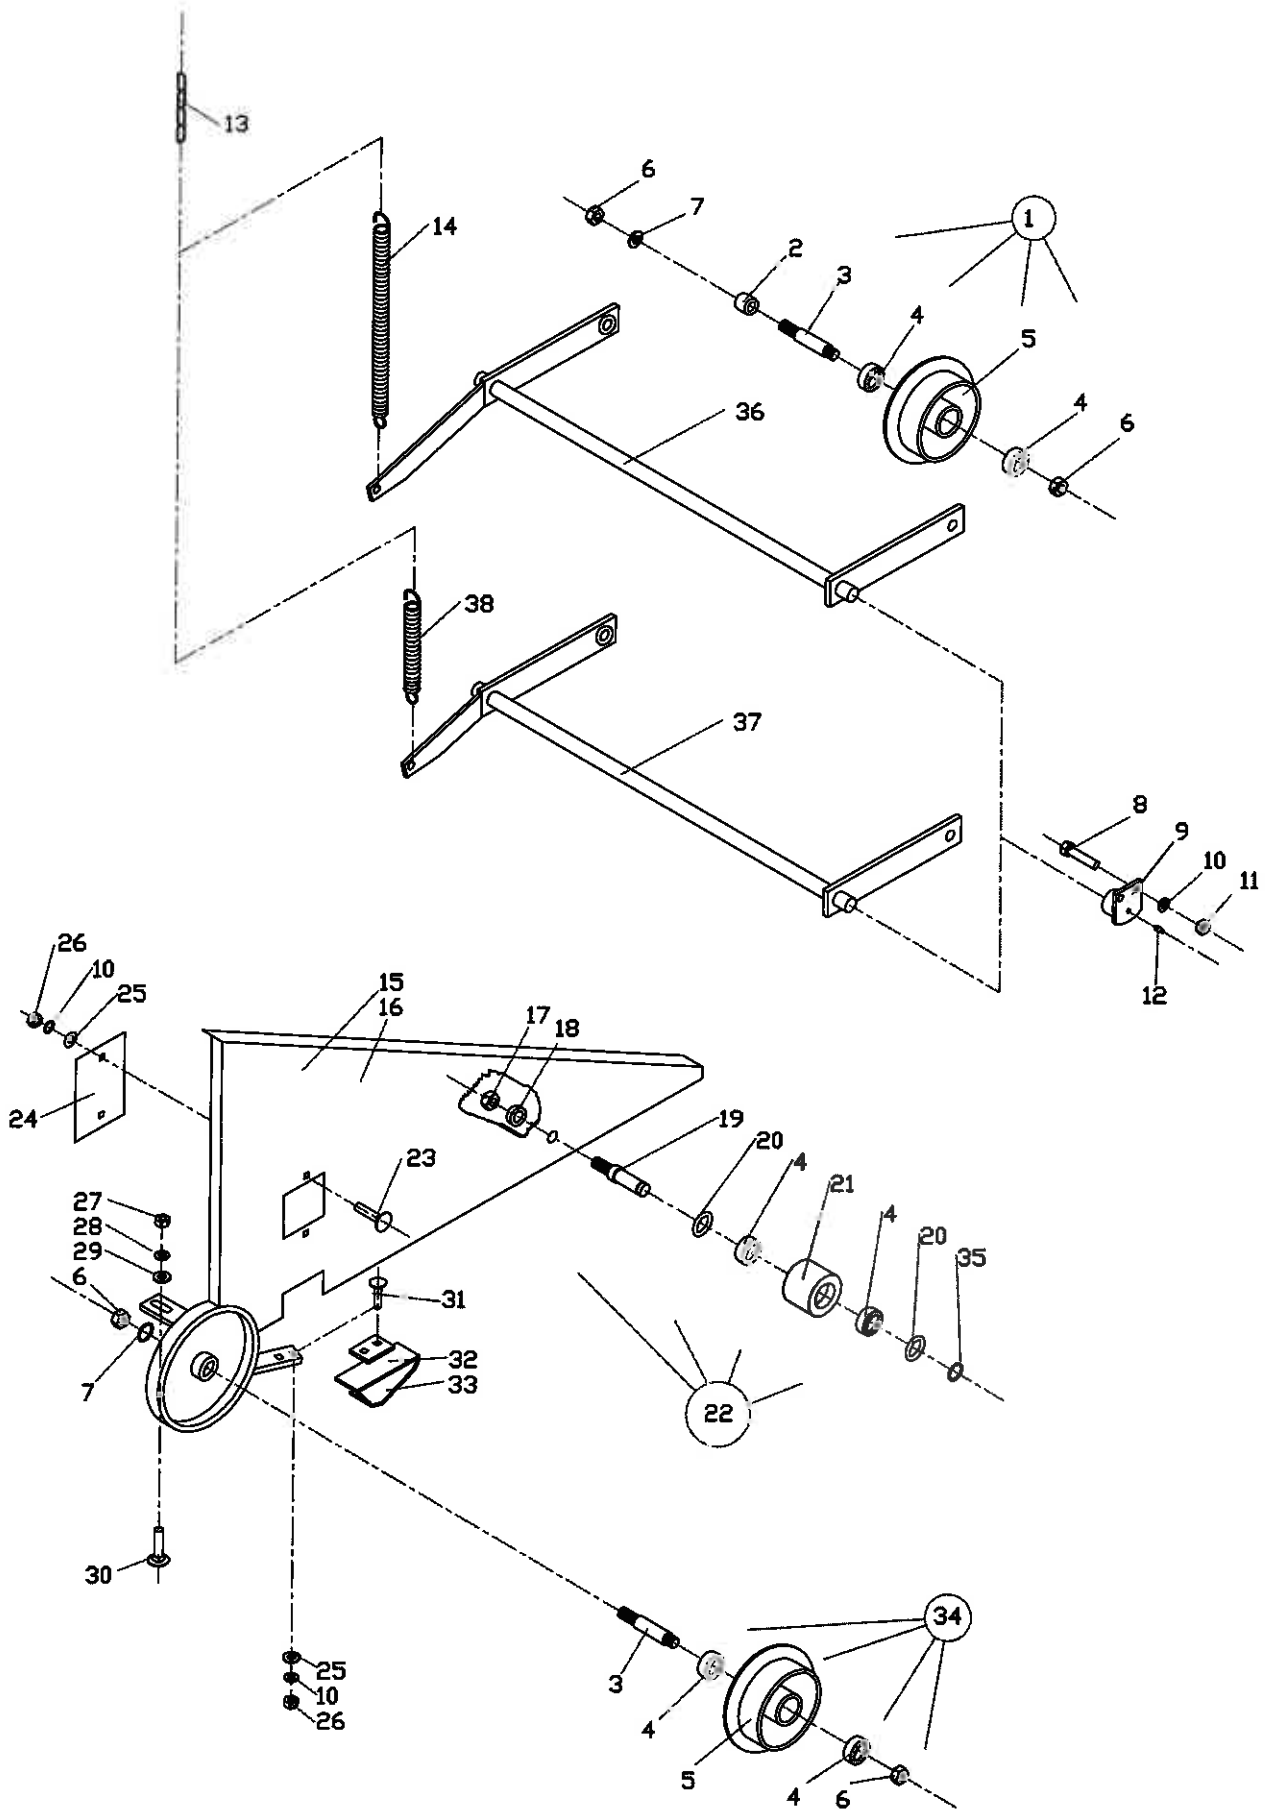

Underelevator - Sideplader

Roeoptager T7

Pos	Bestil nr.	Benævnelse	Description	Bezeichnung	Bemærkning
1	26321980	Strammehjul Kpl.	Tension Wheel Cpl.	Spannrad Kpl.	Pos. 2-7
2	26492780	Afstandsbojsning	Distance Bush	Abstandshülse	
3	63400030	Akseltap	Shaft Pin	Zapfen	
4	500798	Kugleleje	Ball Bearing	Kugellager	6205-2rs
5	24307410	Kæderulle	Chain Wheel	Kettenrad	
6	1930733	Stålmøtrik	Nut	Mutter	M20
7	1930950	Fjederskive	Washer	Scheibe	M20
8	1923104	Sætskrue	Screw	Schraube	M10x30
9	24430740	Lejekonsol	Bearing Bracket	Lagerkonsol	
10	1930945	Fjederskive	Washer	Scheibe	M10
11	1930728	Stålmøtrik	Nut	Mutter	M10
12	501802	Smørenippel	Grease Fitting	Schmiernippel	1/8" RG
13	24435180	Kæde	Chain	Kette	5 Led
14	24432350	Fjeder	Spring	Feder	Standart
15	28105891	Sideplade Højre	Side Plate Right	Seitenplatte Rechts	
16	28105892	Sideplade Venstre	Side Plate Left	Seitenplatte Links	
17	1930809	Låsemøtrik	Nut	Mutter	M20
18	26482700	Ring	Ring	Ring	
19	26482440	Akseltap	Shaft Pin	Achszapfen	
20	39620650	Skive	Washer	Scheibe	
21	26478590	Bærerulle	Chain Roller	Kettenroller	
22	26482430	Bærerulle Kpl.	Chain Roller Cpl.	Kettenroller Kpl.	Pos. 4,17,19-21,35
23	1924100	Bræddebolt	Carriage Bolt	Schwellenschraube	M10x20
24	26478600	Lukkeplade	Closing Plate	Verschlussplatte	
25	1930905	Spændeskive	Washer	Scheibe	M10
26	1930728	Stålmøtrik	Nut	Mutter	M10
27	1930730	Stålmøtrik	Nut	Mutter	M12
28	1930947	Fjederskive	Spring Washer	Federscheibe	M12
29	1930907	Spændeskive	Washer	Scheibe	M12
30	1924204	Bræddebolt	Carriage Bolt	Schwellenschraube	M12x45
31	1926057	Stålbræddebolt	Carriage Bolt	Schwellenschraube	M10x35
32	25316741	Skraber Højre	Scraper Right	Schraber Rechts	
33	25316742	Skraber Venstre	Scraper Left	Schraber Links	
34	25316760	Kæderulle Kpl.	Chain Roller Cpl.	Kettenroller Kpl.	Pos. 3-7
35	932025	Seegerring	Snap Ring	Seegerring	U-25
36	26212880	Svingarm	Tension Arm	Spannarm	Standart
37	28329330	Svingarm	Tension Arm	Spannarm	Renserulle Sek.
38	26485780	Fjeder	Spring	Feder	Renserulle Sek.