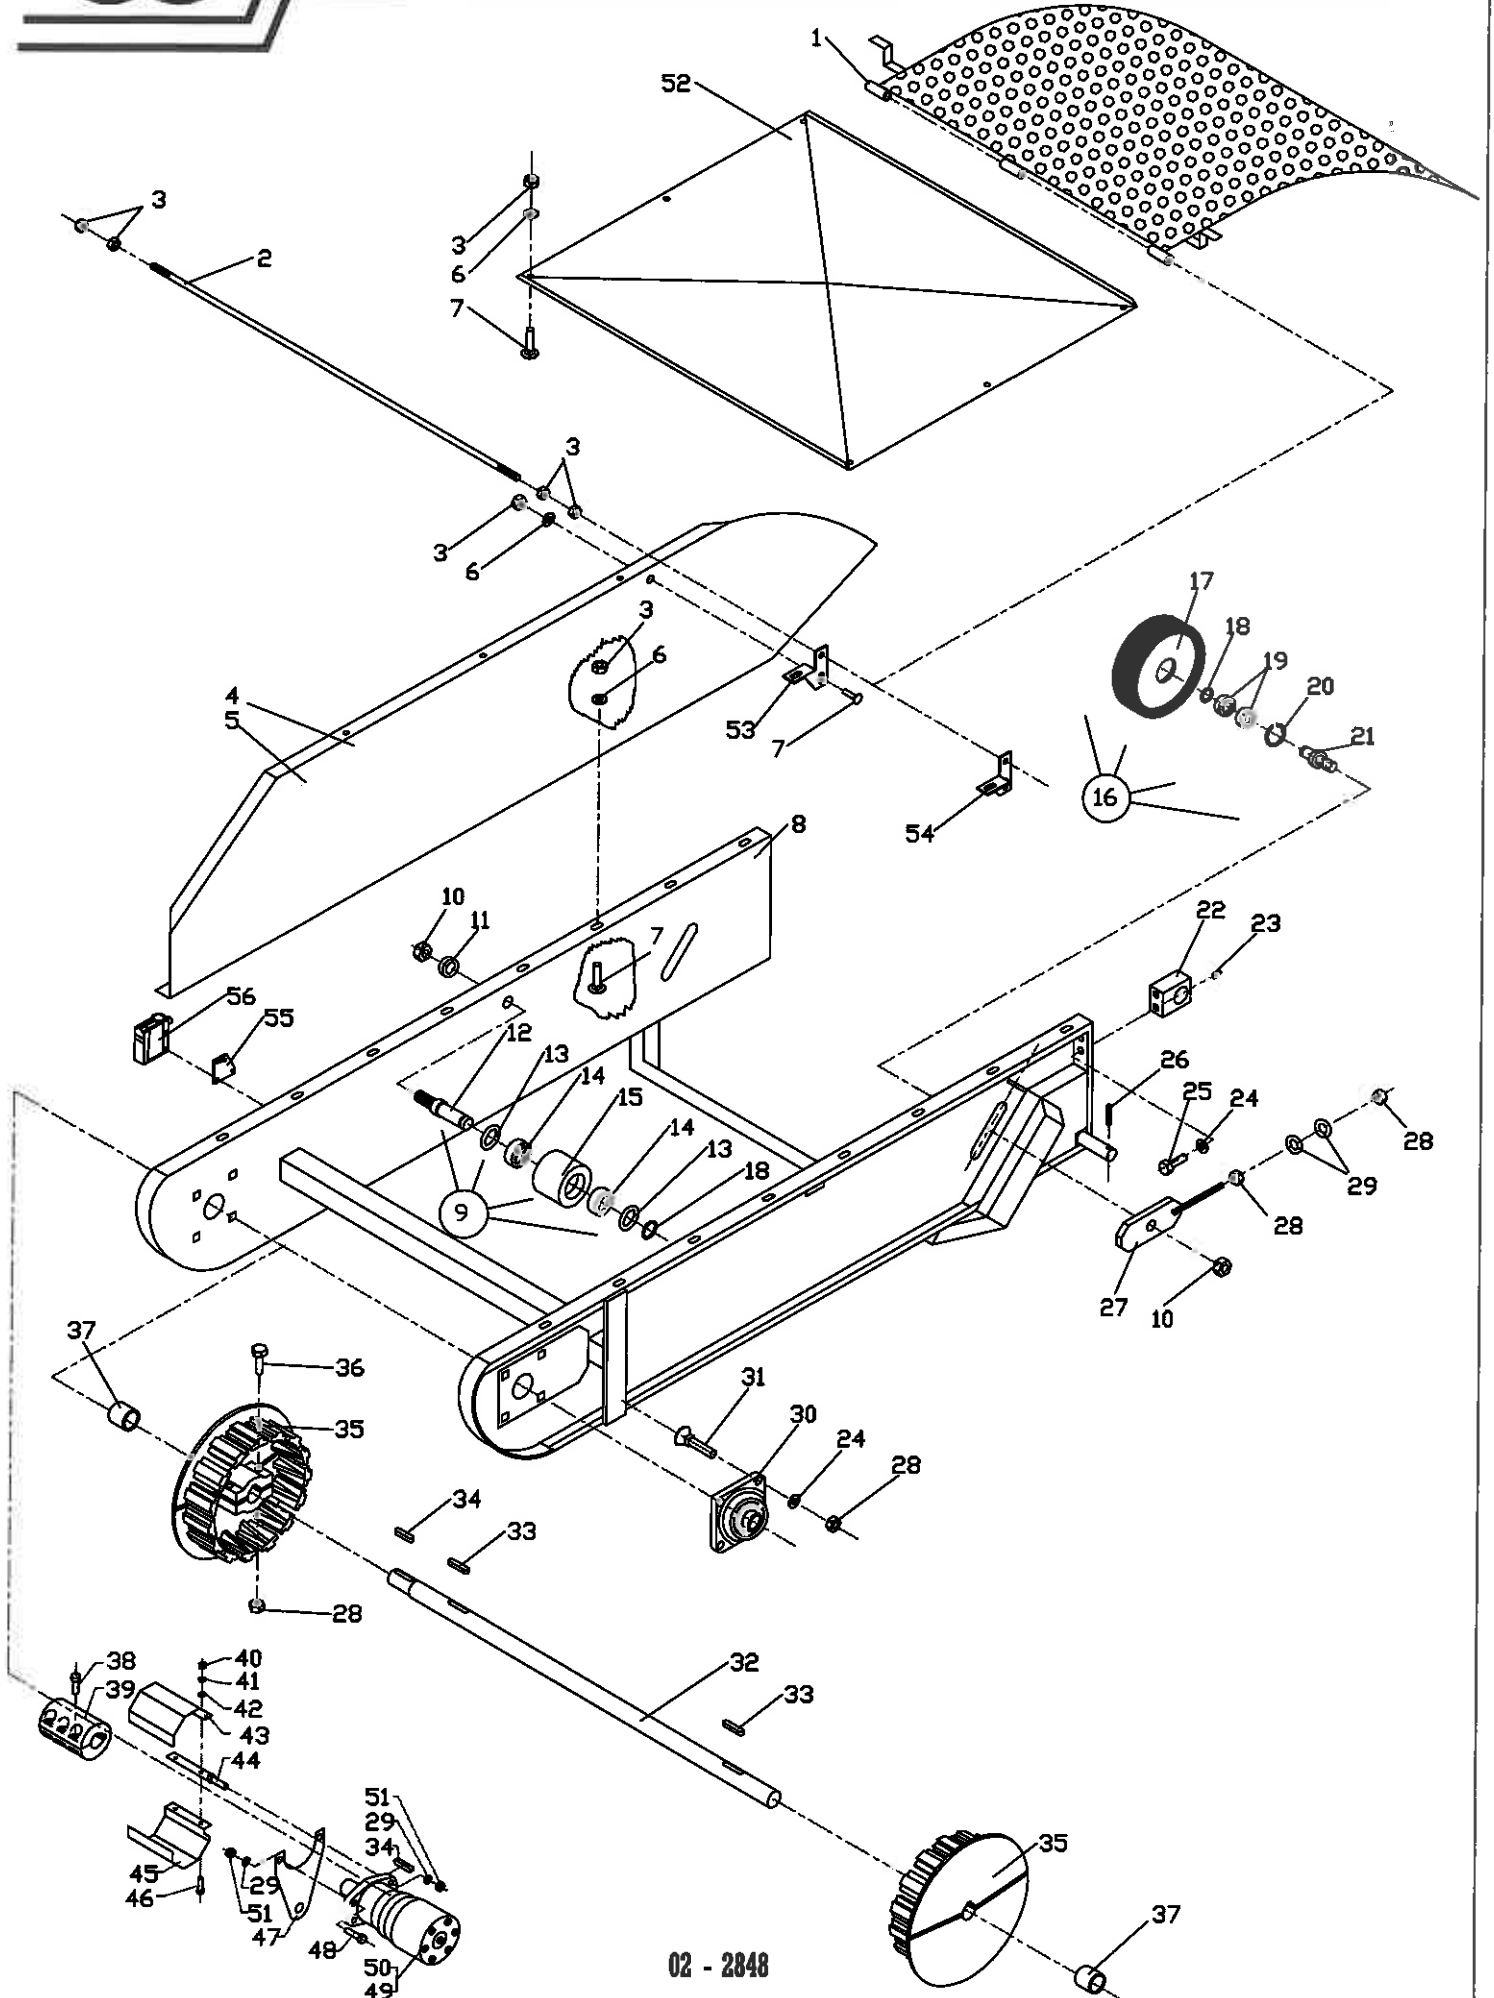

Topelevator

Roeoptager T7

Pos	Bestil nr.	Benævnelse	Description	Bezeichnung	Bemærkning
1	28214290	Vippeskærm	Screen	Schirm	
2	28604010	Gevindstang	Spindle	Spindel	
3	1930728	Stålmøtrik	Nut	Mutter	M10
4	28105991	Plade Højre	Plate Right	Platte Rechts	
5	28105992	Plade Venstre	Plate Left	Platte Links	
6	1930905	Spændeskive	Washer	Scheibe	M10
7	1924100	Brædebolt	Bolt	Bolz	M10x20
8	28105970	Topelevator	Elevator	Elevator	
9	26482430	Bærerulle Kpl.	Roller Cpl.	Rollen Kpl.	Pos. 10,12-15,18
10	1930809	Låsemøtrik	Nut	Mutter	M20
11	26482700	Ring	Ring	Ring	
12	26482440	Akseltap	Shaft Pin	Achszapf	
13	39620650	Skive	Washer	Scheibe	
14	500798	Kugleleje	Ball Bearing	Kugellager	6205-2rs
15	26478590	Bærerulle	Roller	Rollen	
16	15340610	Strammerulle Kpl.	Tension Roller Cpl.	Spannrolle Kpl.	Pos. 10,17-21
17	15651990	Indtræksrulle	Roller	Rollen	
18	932025	Seegerring	Snap Ring	Seegerring	U-25
19	500798	Kugleleje	Ball Bearing	Kugellager	6205-2rs
20	932252	Seegerring	Snap Ring	Seegerring	I-52
21	15652000	Tap	Pin	Zapf	
22	28603970	Bøsning	Bush	Buchse	
23	501802	Smørenippel	Grease Fitting	Schmiernippel	1/8" RG
24	1930947	Fjederskive	Washer	Scheibe	M12
25	1922652	Stålbolt	Bolt	Bolz	M12x35
26	911572	Rørstift	Roller Pin	Rohrstift	8x40
27	28603980	Strammekonsol	Tension Console	Spannkonsole	
28	1930730	Stålmøtrik	Nut	Mutter	M12
29	1930907	Spændeskive	Washer	Scheibe	M12
30	500963	Flangeleje	Bearing	Lager	Pcj-35
31	1927279	Stålplovbolt	Bolt	Bolz	M12x40
32	26320490	Drivaksel	Shaft	Welle	
33	931386	Pasfeder	Key	Passfeder	A10x8x50
34	931385	Pasfeder	Key	Passfeder	A10x8x45
35	24205630	Kædehjul Kpl.	Chain Wheel Cpl.	Kettenrad Kpl.	15 Tdr
36	1922663	Stålbolt	Bolt	Bolz	M12x65
37	28430676	Afstandsbøsning	Bush	Buchse	
38	1905583	Unbracoskrue	Screw	Schraube	Mc12x30
39	26320500	Muffekobling	Bush	Buchse	
40	1930726	Stålmøtrik	Nut	Mutter	M6
41	1930943	Fjederskive	Washer	Scheibe	M6
42	1930903	Spændeskive	Washer	Scheibe	M6
43	26492732	Skærm	Screen	Schirm	
44	26492710	Boltestang	Bolt	Bolz	
45	26492731	Skærm	Screen	Schirm	
46	1923052	Sætskrue	Screw	Schraube	M6x20
47	64429210	Konsol	Bracket	Konsole	
48	1923154	Sætskrue	Screw	Schraube	M12x35
49	851026	Oliemotor	Oil Motor	Öl-Motor	Omr-315 Ø32
50	851094	Pakningssæt	Gasket Cpl.	Packung Kpl.	
51	1930805	Låsemøtrik	Nut	Mutter	M12
52	28215300	Skærm	Screen	Schirm	Kun Tiptank
53	28627641	Konsol	Bracket	Konsole	
54	28627642	Konsol	Bracket	Konsole	
55	28652600	Beslag	Bracket	Konsole	
56	862376	Aftaster	Plate	Platte