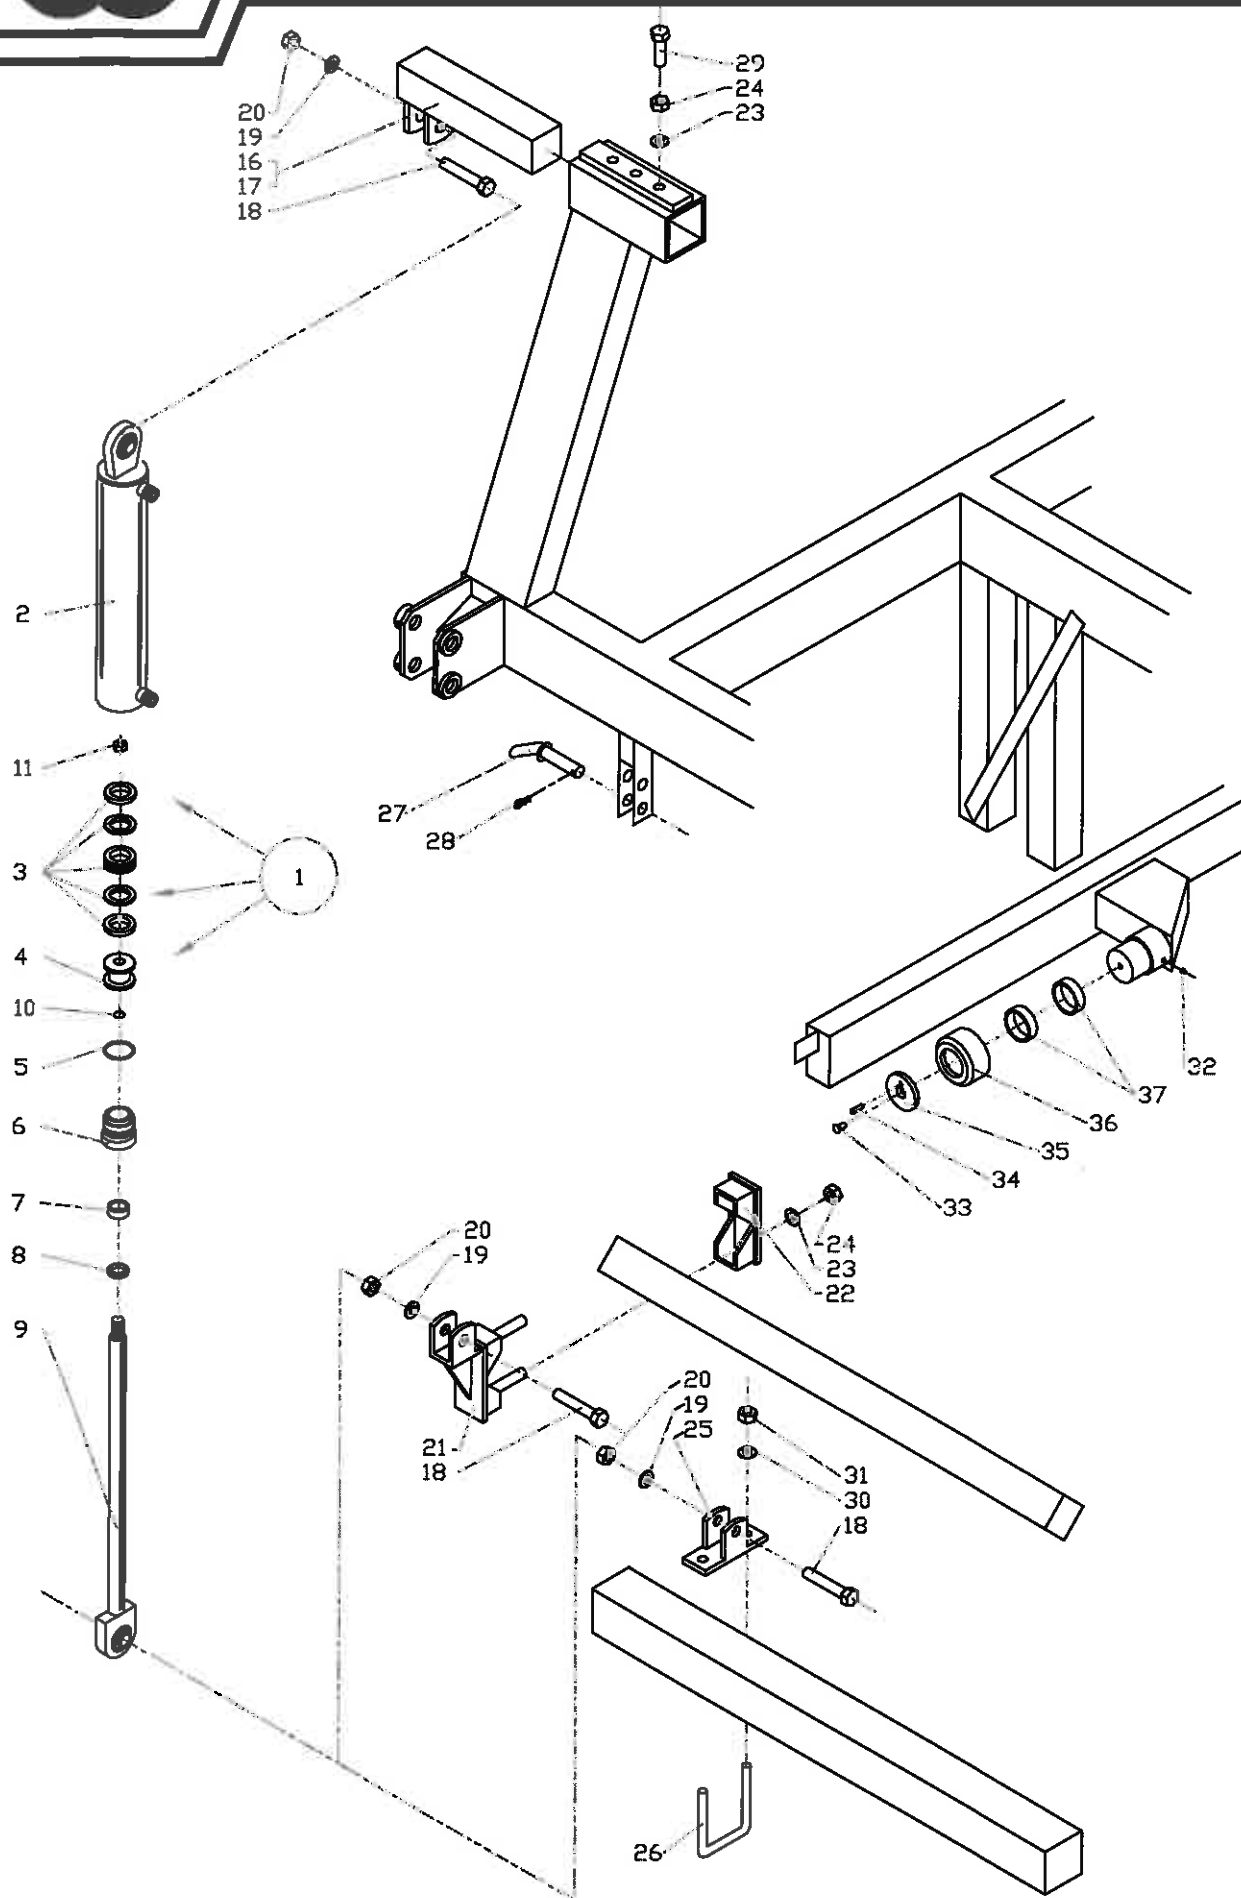

Løftecylinder

Roeoptager T7

Pos	Bestil nr.	Benævnelse	Description	Bezeichnung	Bemærkning
1	28342180	Cylinder Kpl.	Cylinder Cpl.	Zylinder Kpl.	Pos. 2-11
2	28659720	Cylinderrør	Tube	Rohr	
3	700277	Pakning	Gasket	Pachung	Simko 320 60x48x20,5x4,2
4	16659310	Stempel	Piston	Kolben	
5	700451	O-Ring	O-Ring	O-Ring	Ø56x3
6	16659340	Omløber	Union Nut	Überwurfmutter	
7	700281	Pakning	Gasket	Pachung	Ni-300 30x40x10
8	700230	Skrabering	Scraper	Abstreicher	As 30x40x7/10
9	16659710	Stempelstang	Piston Rod	Kolbenstange	
10	700401	O-Ring	O-Ring	O-Ring	Ø17x3
11	1930807	Låsemøtrik	Nut	Mutter	M16
10					
13					
14					
15					
16	26493681	Udtræksprofil	Halder	Halter	Kun For 2 Rk.
17	26493682	Udtræksprofil	Halder	Halter	Kun For 3 Rk.
18	1922856	Stålbolt	Bolt	Bolz	M22x80
19	1930951	Fjederskive	Washer	Scheibe	M22
20	1930734	Stålmøtrik	Nut	Mutter	M22
21	26321060	Spændebeslag	Retainer Bar	Spannbeschlag	
22	26322060	Spændebeslag	Retainer Bar	Spannbeschlag	
23	1930950	Fjederskive	Washer	Scheibe	M20
24	1930733	Stålmøtrik	Nut	Mutter	M20
25	26321050	Spændebeslag	Retainer Bar	Spannbeschlag	
26	25449330	Spændebøjle	Clamp	Bügel	
27	25465500	Låsenagle	Lock Bolt	Schlossriegel	
28	910327	R-Split	R-Split	R-Splint	Ø4
29	1922805	Stålbolt	Bolt	Bolz	M20x50
30	1930949	Fjederskive	Washer	Scheibe	M16
31	1930732	Stålmøtrik	Nut	Mutter	M16
32	501802	Smørenippel	Grease Fitting	Schmiernippel	1/8" RG
33	1905647	Unbracoskrue	Cap Screw	Schraube	Mk 10x20
34	911565	Rørstift	Roller Pin	Rohrstift	Ø8x24
35	25443990	Skive	Washer	Scheibe	
36	25440990	Rulle	Roller	Roller	
37	501180	Nåleleje	Needle Bearing	Nadellager	K60x68x20