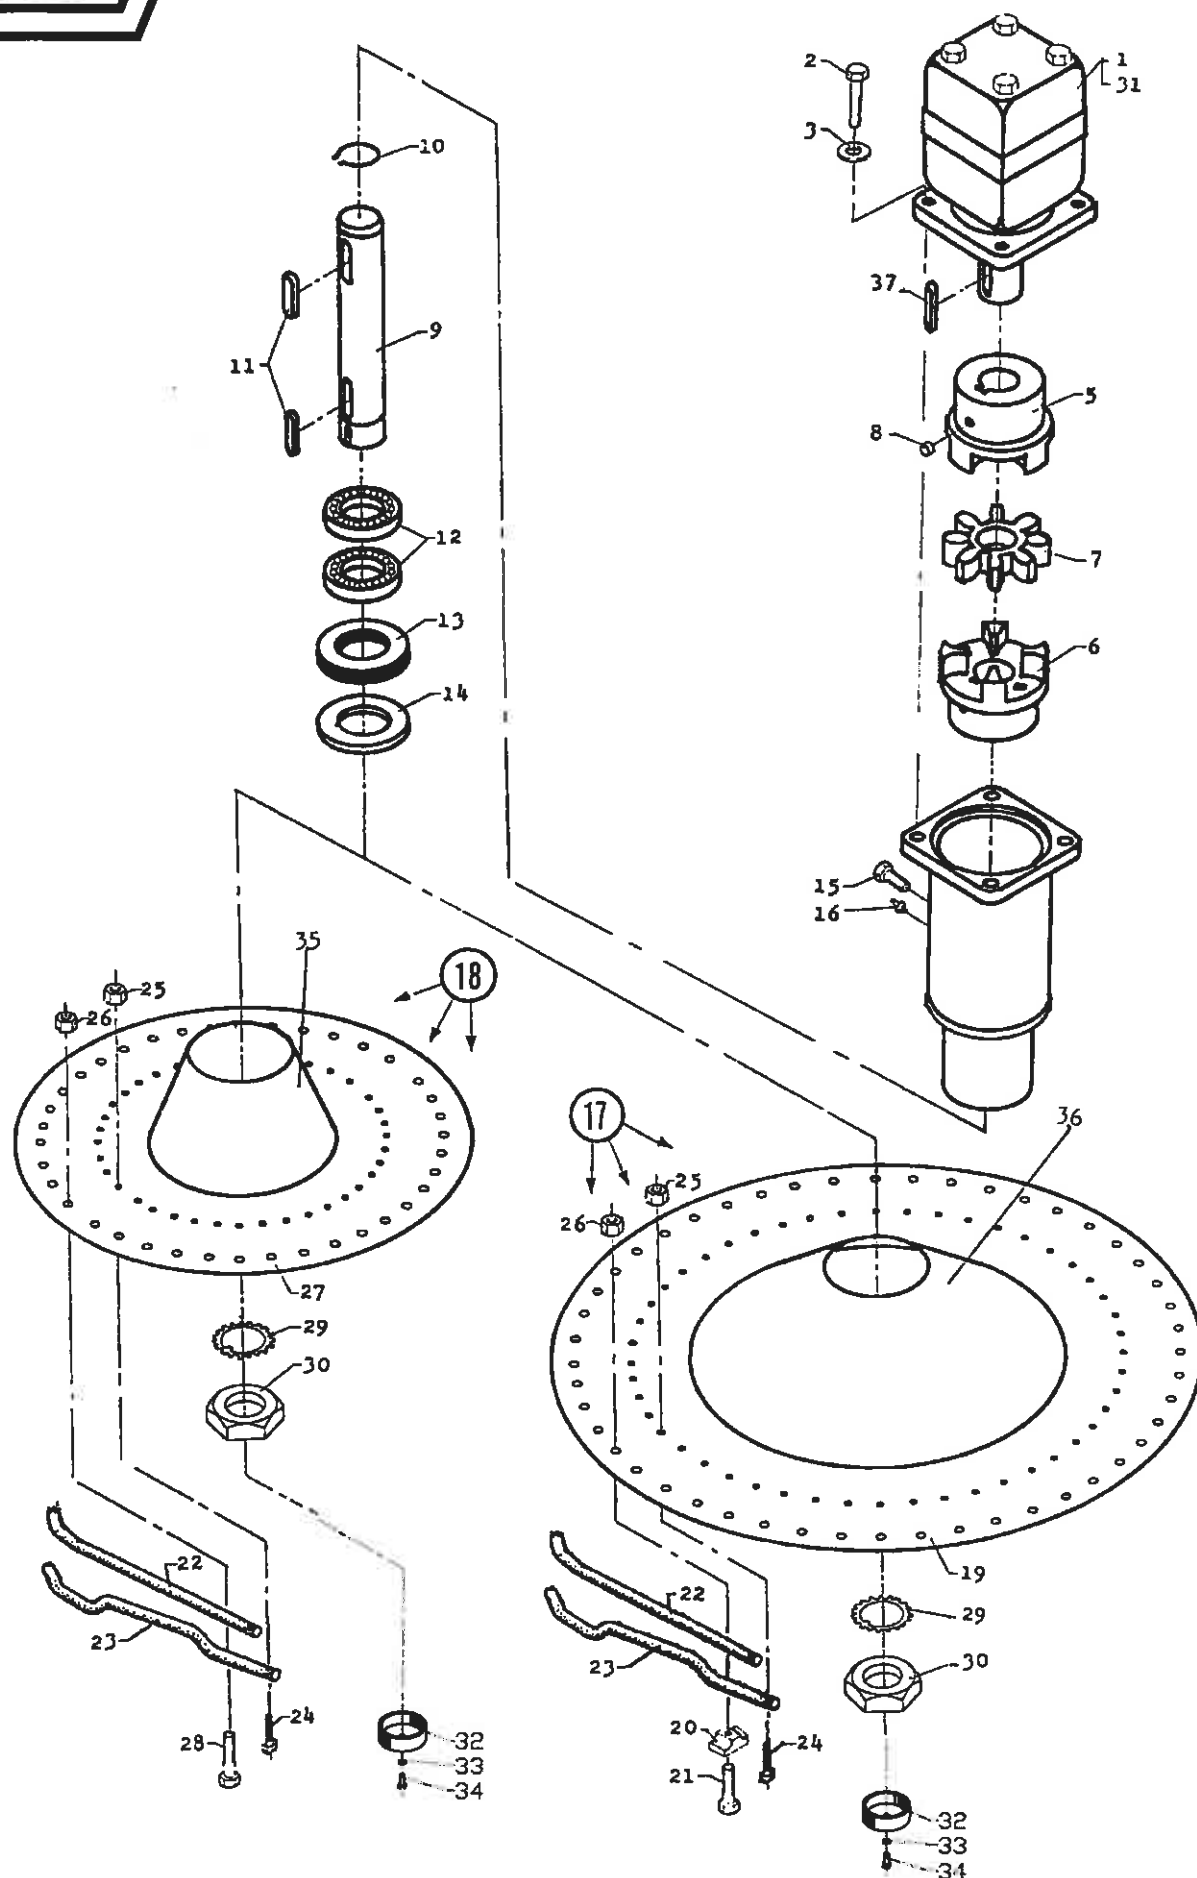

Roulet - Fuldhdraulisk

Roeoptager T7

Pos	Bestil nr.	Benævnelse	Description	Bezeichnung	Bemærkning
1	851028	Oliemotor	Oil Motor	Öl-Motor	Omtw-500 Ø40
2	1922730	Stålbolt	Bolt	Bolzen	M16x45
3	1930949	Fjederskive	Spring Washer	Federscheibe	M16
4					
5	26487203	Koblingshalvpart	Coupling	Kupplung	
6	26487202	Koblingshalvpart	Coupling	Kupplung	M/Afrækshul.
7	851156	Nylon Stjerne	Nylon Star	Nylon Stern	
8	1905480	Pinolskrue	Screw	Schraube	MSP12x30
9	26320670	Rouletaksel	Shaft	Welle	L=335
10	932050	Seegerring	Snap Ring	Seegerring	U-50
11	931430	Pasfeder	Key	Key	A14x9x70
12	500308	Konisk Rulleleje	Ball Bearing	Kugellager	30210
13	509201	Simmering	Seal	Dichtung	70x90x10ba
14	26487210	Ring	Flange	Flansch	
15	25469190	Luftskrue	Screw	Schraube	
16	501802	Smørenippel	Grease Fitting	Schmiernippel	1/8" RG
17	26212940	Roulet Kpl.	Rotor Cpl.	Rotor Kpl.	Pos. 19-26
18	26212920	Roulet Kpl.	Rotor Cpl.	Rotor Kpl.	Pos. 22-28
19	26320680	Rouletplade	Rotor	Rotor	2 Rækket
20	26468090	Spændestykke	Retainer Bar	Spannbeschlag	Stor 48 Stk.
21	902720	Stålbolt	Bolt	Bolzen	1/2"Unfx51 48 Stk.
22	24308090	Spille	Catcher	Greifer	Bag./3 Rk. - 40 Stk. 2 Rk. - 31 Stk.
23	24205420	Spille Forkr.	Catcher Cranked	Greifer Verkropfen	8 Stk.
24	23415020	Specialbolt	Special Bolt	Sonderbolzen	3/8"Unfx37 39/48 Stk.
25	930030	Stålmøtrik	Nut	Mutter	3/8"Unf
26	930032	Stålmøtrik	Nut	Mutter	1/2"Unf
27	26212980	Rouletplade	Rotor	Rotor	Lille
28	23403611	Specialbolt	Special Bolt	Sonderbolzen	1/2"Unfx42 39 Stk.
29	1930410	Låseskive	Snap Ring	Seegerring	Mb10
30	1930360	Akselmøtrik	Nut	Mutter	M50 Km10
31	851097	Pakningssæt	Gasket Cpl.	Packung Kpl.	
32	26493290	Navkapsel	Cover	Deckel	
33	1930945	Fjederskive	Washer	Scheibe	M10
34	1923103	Stålsætskrue	Screw	Schraube	M10x25
35	26320910	Løs Kegle	Cone	Kegel	
36	26320690	Løs Kegle	Cone	Kegel	
37	931412	Pasfeder	Key	Key	A12x8x70