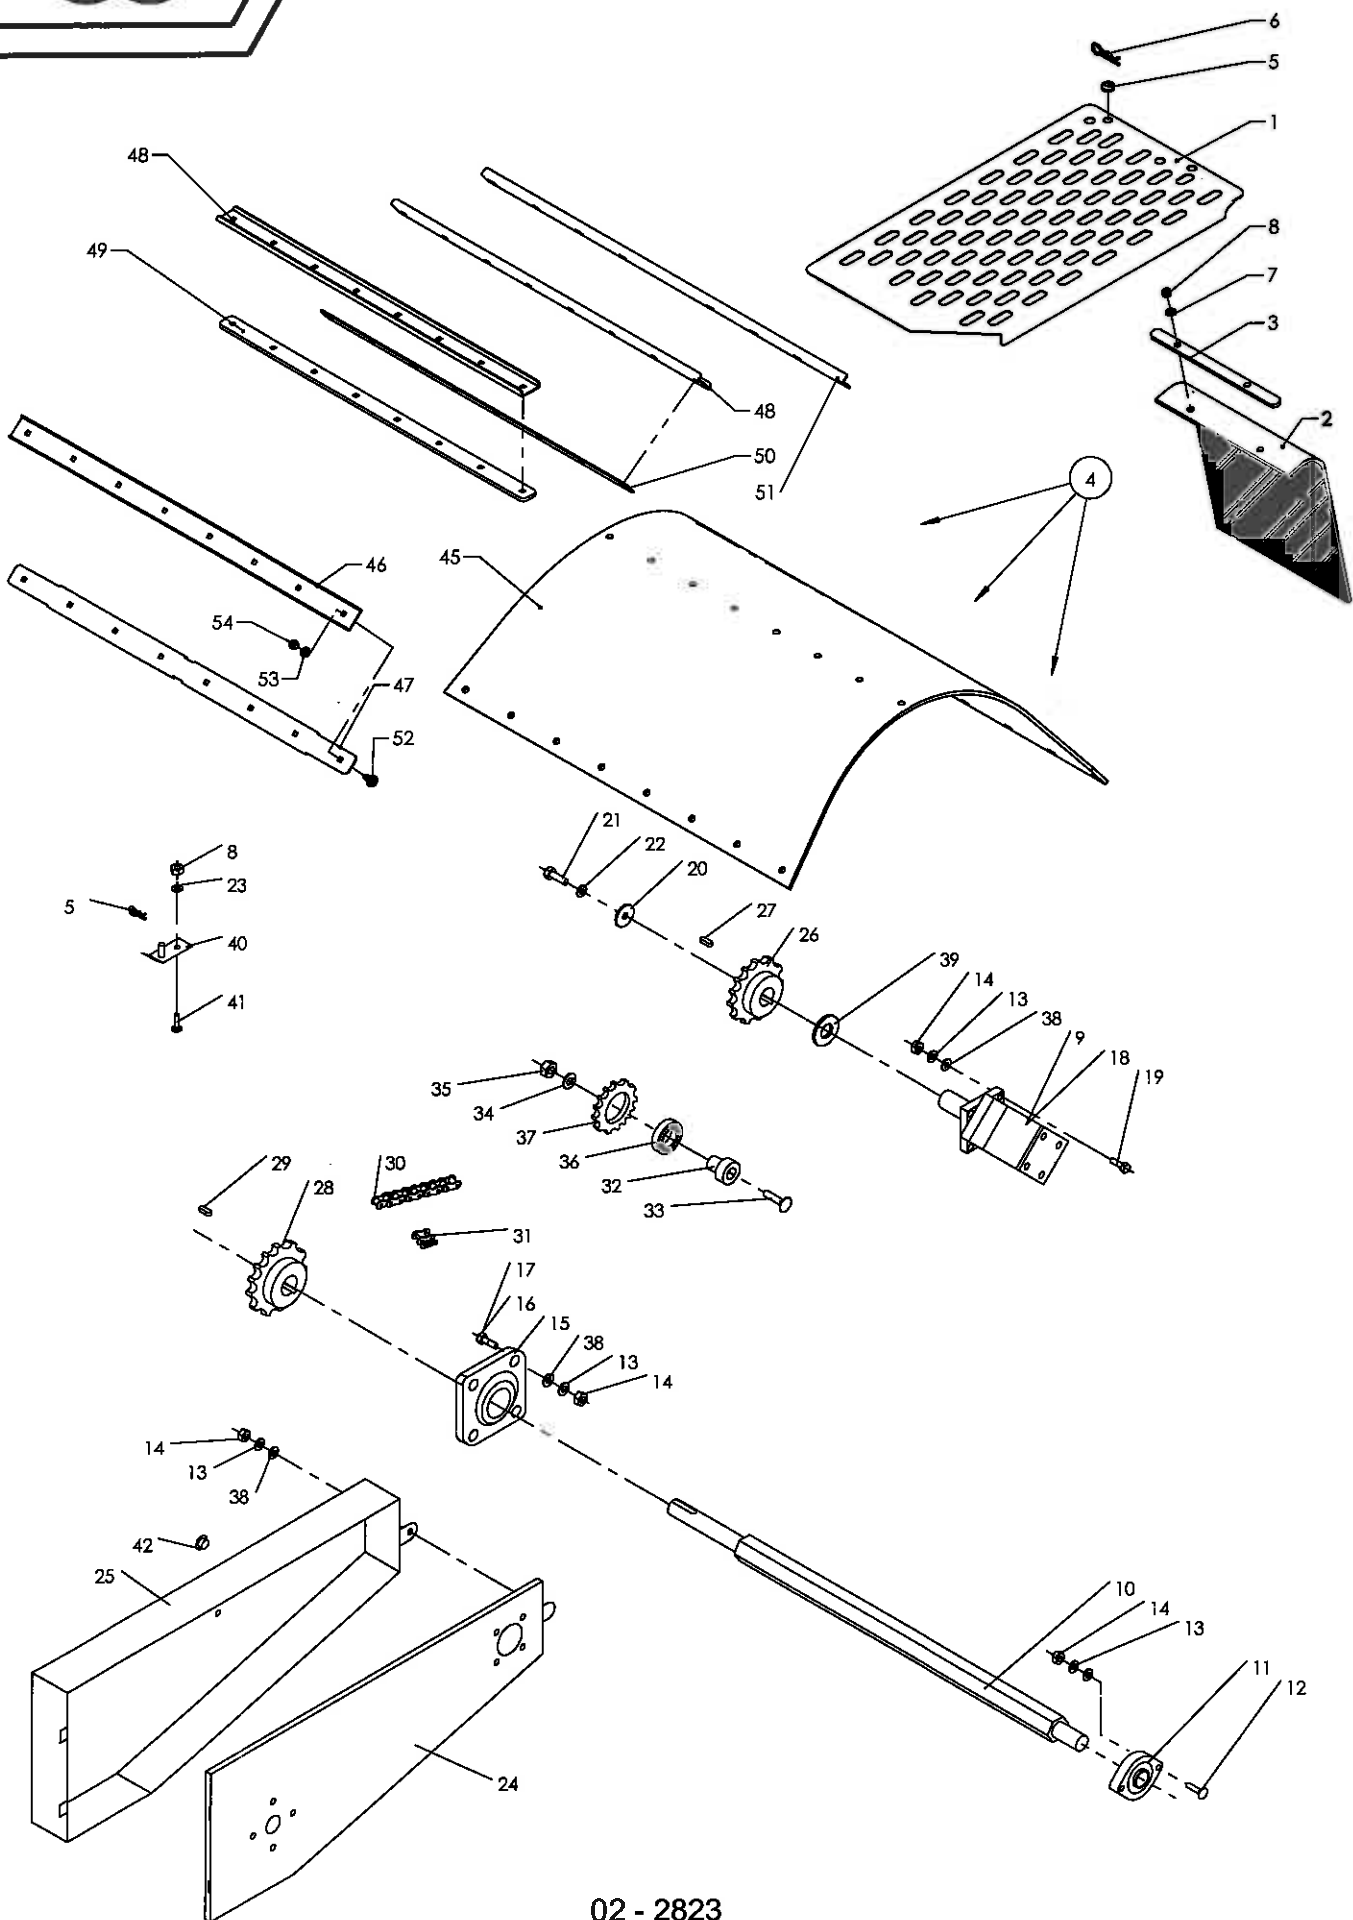

2 rækker transmission - FH

Roeoptager T7

Pos	Bestil nr.	Benævnelse	Description	Bezeichnung	Bemærkning
1	28669350	Dækskærm	Screen	Schirm	
2	28680760	Gummiplade	Rubber plate	Gummiplatte	
3	28680770	Skinne	Rail	Scheine	
4	28344250	Gummiskærm kpl.	Rubber screen cpl.	Gummischirm kpl.	
5	600010	Gummi gennemføring	Rubber bush	Gummibuchse	ø12,5
6	910328	R-split	R-split	R-Splint	ø4,5
7	1930905	Spændeskive	Washer	Scheibe	M10
8	1930728	Stålmøtrik	Nut	Mutter	M10
9	851092	Pakningssæt	Gasket Cpl.	Packung Kpl.	
10	28340290	Daskeraksel	Shaft	Welle	
11	500983	Flangeleje	Bearing	Lager	Glcte 35
12	1927280	Plovbolt	Bolt	Bolzen	M12x45
13	1930947	Fjederskive	Spring Washer	Federscheibe	M12
14	1930730	Stålmøtrik	Nut	Mutter	M12
15	500963	Flangeleje	Bearing	Lager	Pcj-35
16	1922664	Stålbolt	Bolt	Bolzen	M12x75
17	1923153	Sætskrue	Set Screw	Setzschraube	M12x30
18	851012	Oliemotor	Oil Motor	Öl-Motor	Oms-250 Ø32
19	1920309	Stålbolt	Screw	Schraube	M12x45
20	26487460	Skive	Washer	Scheibe	
21	1923078	Stålsætskrue	Screw	Schraube	M8x25
22	1930944	Fjederskive	Spring Washer	Federscheibe	M8
23	1930945	Fjederskive	Spring Washer	Federscheibe	M10
24	28340970	Bagplade	Plate	Platte	
25	28341020	Skærm	Screen	Schirm	
26	26487440	Kædehjul 20 Tdr.	Chain Wheel 20 Teeth	Kettenrad 20 Zähne	
27	931385	Passfeder	Key	Passfeder	A10x8x45
28	24430900	Kædehjul 23 Tdr.	Chain Wheel 23 Teeth	Kettenrad 23 Zähne	
29	931224	Drivkile	Key	Passfeder	Ab10x8x50
30	503048	Rullekæde Svær 96 Led	Chain 96 Links	Ketten 96 Glieder	3/4"X7/16" 4300 Kg
31	503004	Samleled	Joint Link	Sammelglied	3/4"X7/16" 4300 Kg
32	26472020	Tap	Pin	Zapfen	
33	1924629	Bræddebolt	Bolt	Schraube	M16x80
34	1930949	Fjederskive	Spring Washer	Federscheibe	M16
35	1930732	Stålmøtrik	Nut	Mutter	M16
36	500875	Kugleleje	Ball Bearing	Kugellager	Rale 30 Nppb
37	26438760	Kædehjul 15 Tdr.	Chain Wheel 15 Teeth	Kettenrad 15 Zähne	
38	1930907	Spændeskive	Washer	Scheibe	M12
39	932462	Passkive	Washer	Scheibe	Ps32x45x1.0
40	28621360	Låsebeslag	Retainer Bar	Spannbeschlag	
41	1924101	Bræddebolt	Carriage Bolt	Schwellenschraube	M10x25
42	600106	Dbi Dut	Plug	Propf	Nr. 36 Ø20
45	28360560	Gummiplade	Rubber plate	Bummiplatte	
46	28669320	Skinne	Rail	Scheine	
47	28669330	Skinne	Rail	Scheine	
48	28669300	Skinne	Rail	Scheine	
49	28669310	Skinne	Rail	Scheine	
50	28669340	Skinne	Rail	Scheine	
51	28669280	Skinne	Rail	Scheine	
52	1926024	Stålbræddebolt	Bolt	Bolzen	M10x30
53	1930905	Spændeskive	Washer	Scheibe	M10
54	1930728	Stålmøtrik	Nut	Mutter	M10