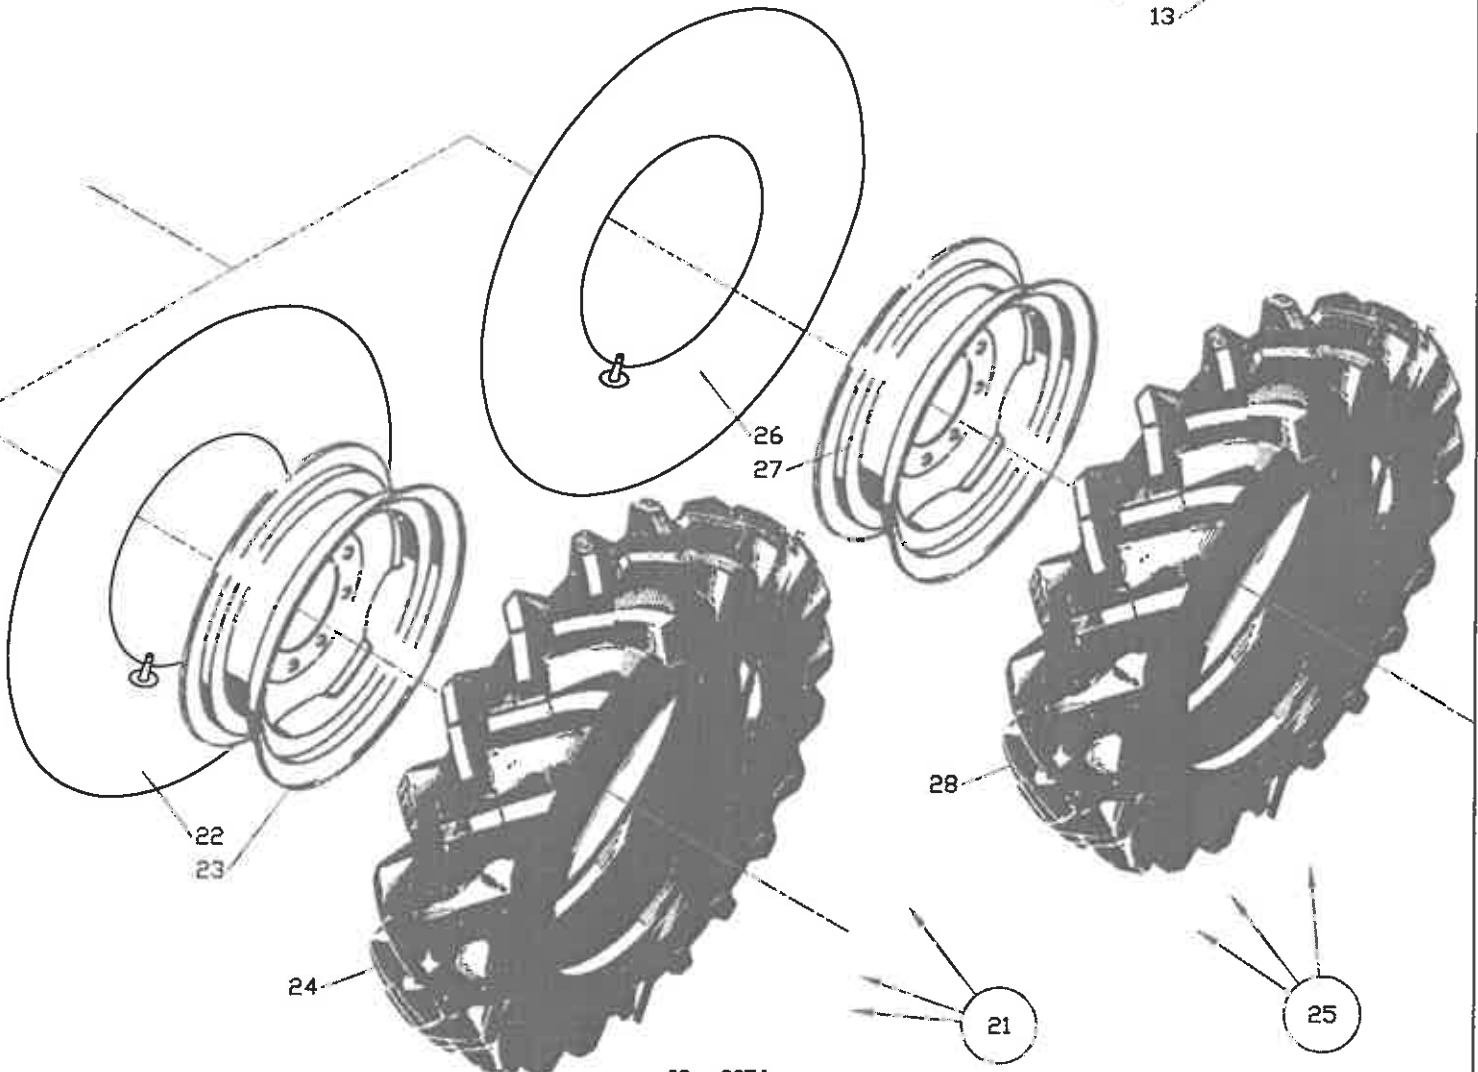

Hjul

Roeptager T7

Pos	Bestil nr.	Benævnelse	Description	Bezeichnung	Bemærkning
1	911674	Rørstift	Roller Pin	Stift	Ø10x50
2	25440800	Splitbolt	Bolt	Bolz	
3	1930914	Spændeskive	Washer	Scheibe	M30
4	800601	Nav Kpl. M. Aksel	Hub Cpl. H.D.	Nabe Kpl.	Pos. 14-20,36-43
5	800991	Nav Kpl.	Hub Cpl. H.D.	Nabe Kpl.	Pos. 14,15,17-20,36-43
6	800296	Nav	Hub	Nabe	FI 75-8
7	800504	Hjulbolt	Bolt	Bolz	M20x1,5x
8	800506	Skive	Washer	Scheibe	Ø34/20,5x8
9	800507	Skive	Washer	Scheibe	Ø20,1/32x5,5
10	800505	Hjilmøtrik	Nut	Mutter	M20x1,5
11	1930166	Kronemøtrik	Nut	Mutter	M45x2
12	910806	Split	Split	Splint	Ø6,3x55
13	800240	Navkapsel	Hub Cap	Achskapsel	Ø100
14	500346	Konisk Rulleleje	Taper Roller Bearing	Kegelrollenlager	32215
15	500345	Konisk Rulleleje	Taper Roller Bearing	Kegelrollenlager	32211
16	28340390	Hjulaksel Svær	Wheel Axle H.D.	Radwelle	L=988
17	28652330	Tætningsplade	Tightening Plate	Dichtungsplatte	
18	800253	Tætningsplade	Tightening Plate	Dichtungsplatte	130/90
19	800252	Tætningsplade	Tightening Plate	Dichtungsplatte	90/77x11
20	501903	Smørenippel	Grease Fitting	Schmiernippel	M8
21	800941	Hjul Kpl.	Wheel Cpl.	Rad Kpl.	Pos. 22-24
22	800940	Slange	Tube	Schlauch	18.4-30
23	800938	Fælg	Rim	Felge	Dw15x30
24	800939	Dæk	Tyre	Reifen	18.4/15x30.10 Lags
25	800989	Hjul Kpl.	Wheel Cpl.	Rad Kpl.	Pos. 26-28
26	800116	Slange	Tube	Schlauch	23.1x18x26
27	800009	Fælg	Rim	Felge	Dw 20x26
28	800990	Dæk	Tyre	Reifen	23.1x18 14 Lags
29	1930733	Stålmøtrik	Nut	Mutter	M20
30	1923230	Stålsætskrue	Set Screw	Setzschraube	M20x55