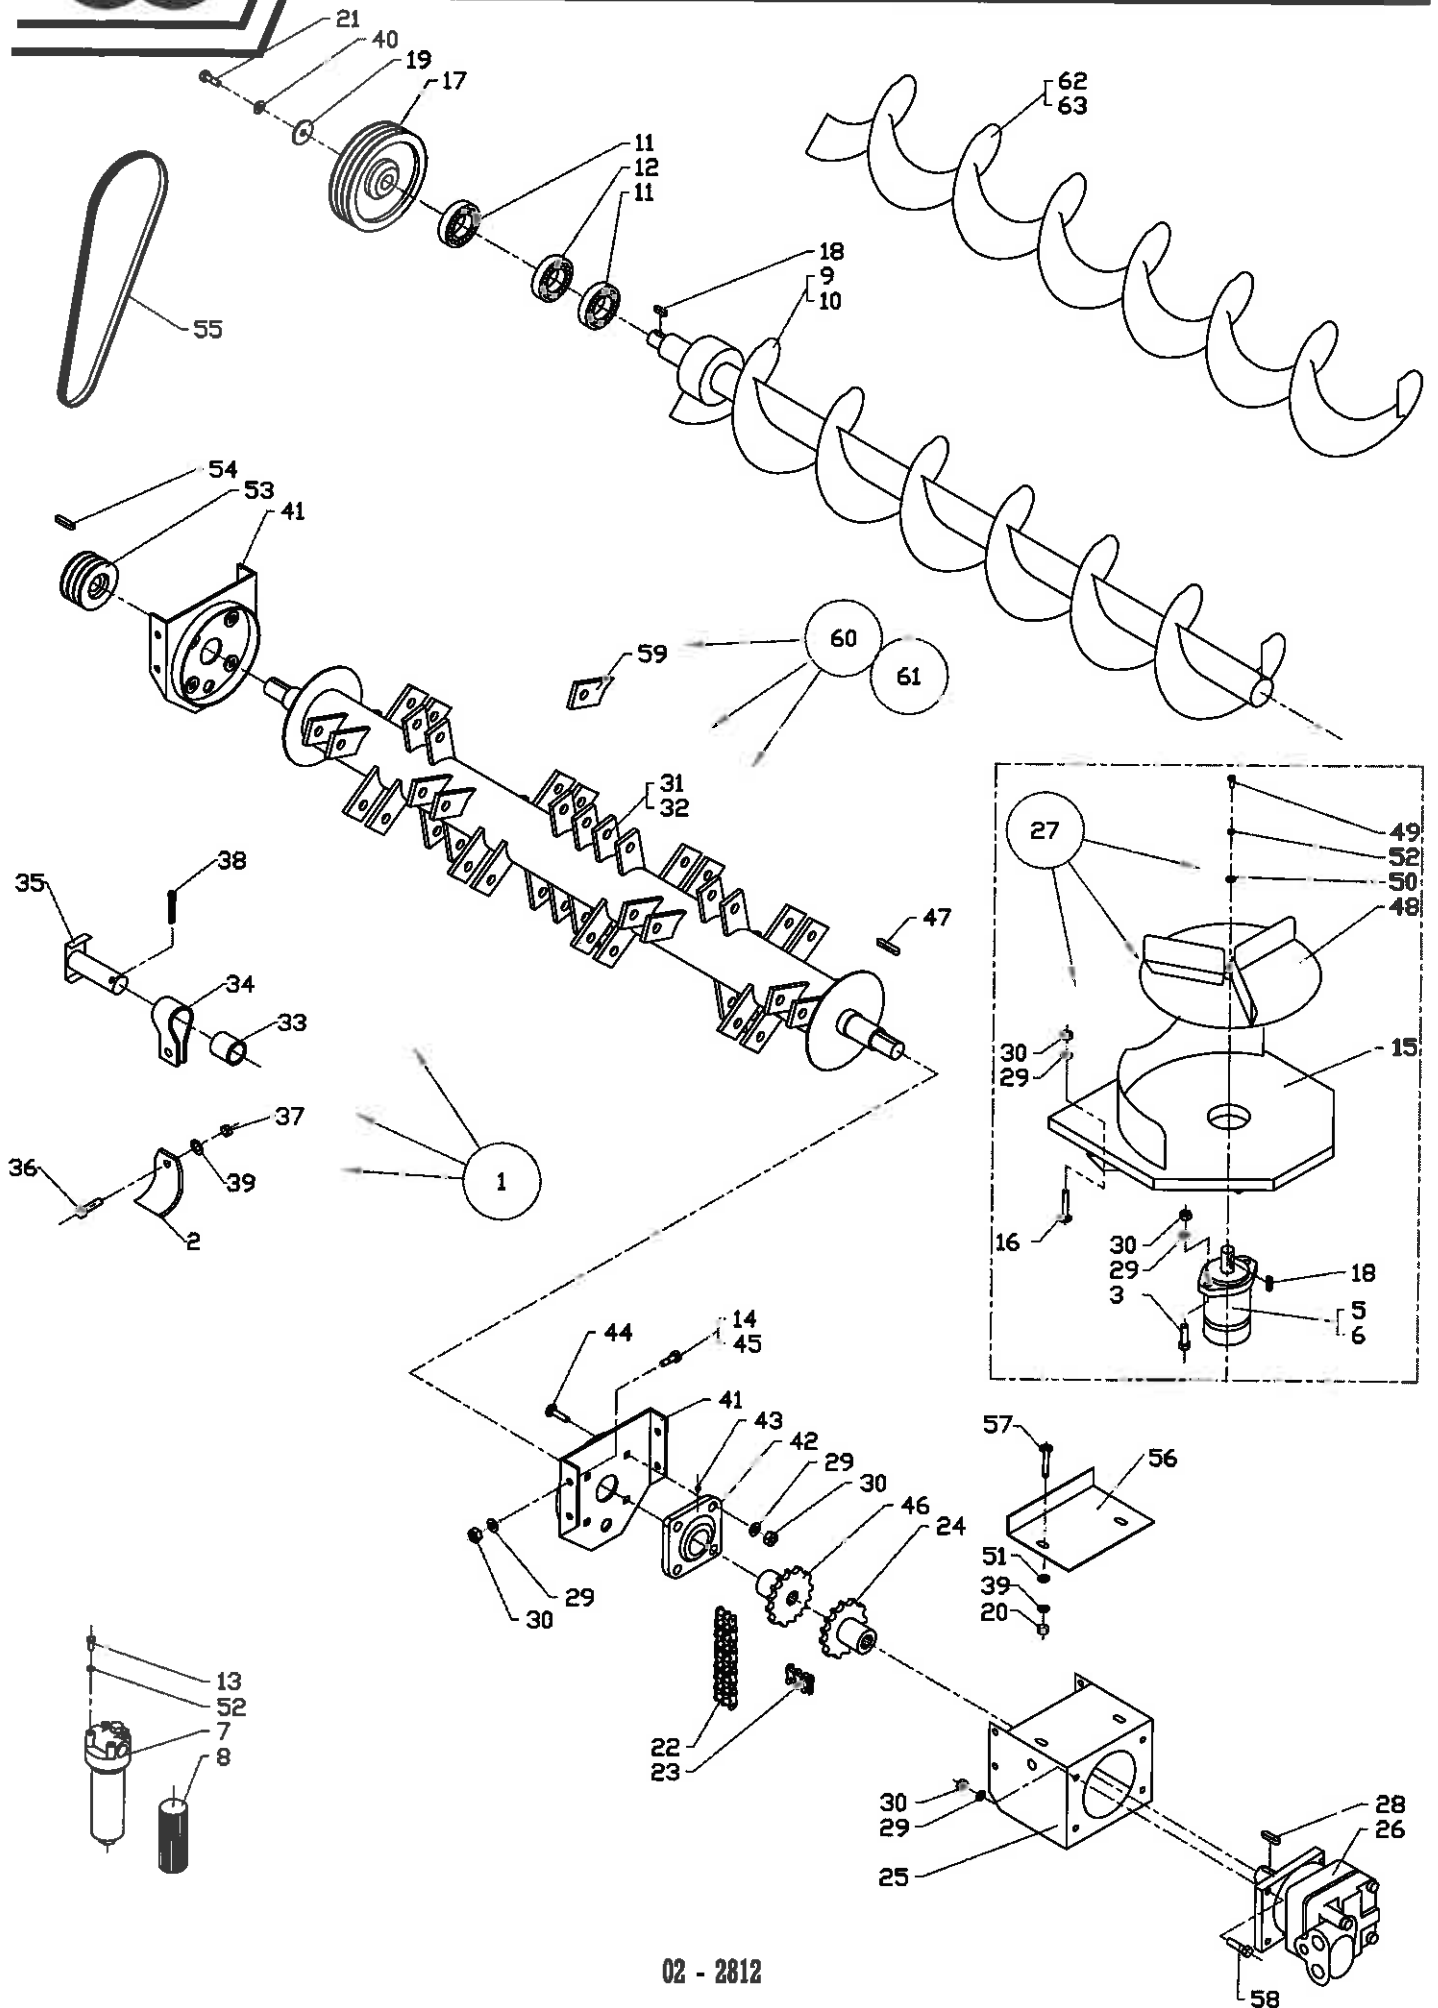

Slagleafterper

Roeoptager T7

Pos	Bestil nr.	Benævnelse	Description	Bezeichnung	Bemærkning
1	850050	Kniv Kpl.	Knife Cpl.	Messer Kpl.	Pos.2,33,34,36,37,39
2	850049	Kniv	Knife	Messer	2rk-18 S. 3rk-24 S.
3	1923155	Stålsætskrue	Bolt	Bolz	M12x40
4					
5	851005	Oliemotor	Oil Motor	Öl Motor	Omp-100 Ø25
6	851091	Pakningssæt	Gasket Cpl.	Packung Kpl.	
7	851268	Trykfilter	Filter Cpl.	Filter Kpl.	Pi 3608-11
8	851269	Patron	Filter	Filter	Pi 1108 10 Micr
9	34322200	Snegl	Auger	Schnecke	2 Rækket
10	35322210	Snegl	Auger	Schnecke	3 Rækket
11	500845	Kugleleje	Ball Bearing	Kugellager	6210-Z
12	500022	Kugleleje	Ball Bearing	Kugellager	6210
13	1923076	Stålsætskrue	Screw	Schraube	M8x16
14	1923153	Stålsætskrue	Screw	Schraube	M12x30
15	34322250	Konsol	Console	Konsole	
16	1920313	Stålbolt	Bolt	Bolz	M12x65
17	34320270	Kileremskive	V-Belt Pulley	Keilreimenscheibe	
18	931364	Pasfeder	Key	Passfeder	8x7x30
19	26483530	Skive	Washer	Scheibe	
20	1930728	Stålmøtrik	Nut	Mutter	M10
21	1923152	Stålsætskrue	Screw	Schraube	M12x25
22	503297	Rullekæde 18 Led	Chain 18 Links	Kette 18 Glieder	Duplex 3/4"X7/16"
23	503241	Samleled	Joint Link	Sammelglied	Duplex 3/4"X7/16"
24	34499170	Kædehjul	Chain Wheel	Kettenrad	18 Tdr.
25	34499190	Motorkonsol	Console	Konsole	
26	851109	Volvo Motor	Volvo Motor	Volvo Motor	F12-40
27	28214780	Sprædeskive Kpl.	Disc Cpl.	Scheibe Kpl.	Ekstra Udstyr
28	931368	Pasfeder	Key	Passfeder	8x7x50
29	1930907	Spændeskive	Washer	Scheibe	M12
30	1930805	Låsemøtrik	Nut	Mutter	M12
31	34320181	Knivtromle	Knife Bracket	Messertromle	2 Rækket
32	35320191	Knivtromle	Knife Bracket	Messertromle	3 Rækket
33	850047	Stålbøsning	Bush	Buchse	
34	850048	Knivholder	Holder	Halter	
35	34618460	Tap	Pin	Zapfen	
36	902716	Stålbolt	Bolt	Bolzen	Unf 7/16"X32
37	930804	Låsemøtrik	Nut	Mutter	Unf 7/16"
38	910764	Split	Split	Splint	Ø5x40
39	1930945	Fjederskive	Washer	Scheibe	M10
40	1930947	Fjederskive	Washer	Scheibe	M12
41	34486160	Lejeplade	Plate	Platte	
42	500965	Flangeleje	Bearing	Lager	Pcj-45
43	501913	Smørenippel	Grease Fitting	Schmiernippel	1/8"RG X 45°
44	1926055	Stålbreddebolt	Bolt	Bolzen	M12x35
45	1923154	Stålsætskrue	Screw	Schraube	M12x35
46	34499140	Kædehjul	Chain Wheel	Kettenrad	18 Tdr.
47	931224	Drivkile	Key	Passfeder	10x8x50
48	34320260	Tallerkenspreder	Disc	Scheibe	
49	1905532	Unbracoskrue	Screw	Schraube	Mc8x16
50	1930995	Spændeskive	Washer	Scheibe	M8
51	1930905	Spændeskive	Washer	Scheibe	M10
52	1930904	Fjederskive	Washer	Scheibe	M8
53	34486240	Kileremskive	V-Belt Pulley	Keilriemenscheibe	
54	931206	Drivkile	Key	Passfeder	8x7x40
55	505248	Kilerem	V-Belt	Keilriemen	A-48 3 Stk.
56	34499330	Plade Konsol	Console	Konsole	
57	1924101	Brædebolt	Bolt	Bolz	M10x25
58	1923156	Stålbolt	Bolt	Bolz	M12x45
59	34620210	Rep.Plade	Plate	Platte	2rk-38 S. 3rk-48 S.
60	34105420	Knivtromle Kpl.	Knife Bracket	Messertromle	2 Rk Pos. 1,31
61	35105430	Knivtromle Kpl.	Knife Bracket	Messertromle	3 Rk Pos. 1,32
62	34322206	Snegl Løs	Auger Loose	Schnecke Los	2 Rækket
63	35322216	Snegl Løs	Auger Loose	Schnecke Los	3 Rækket