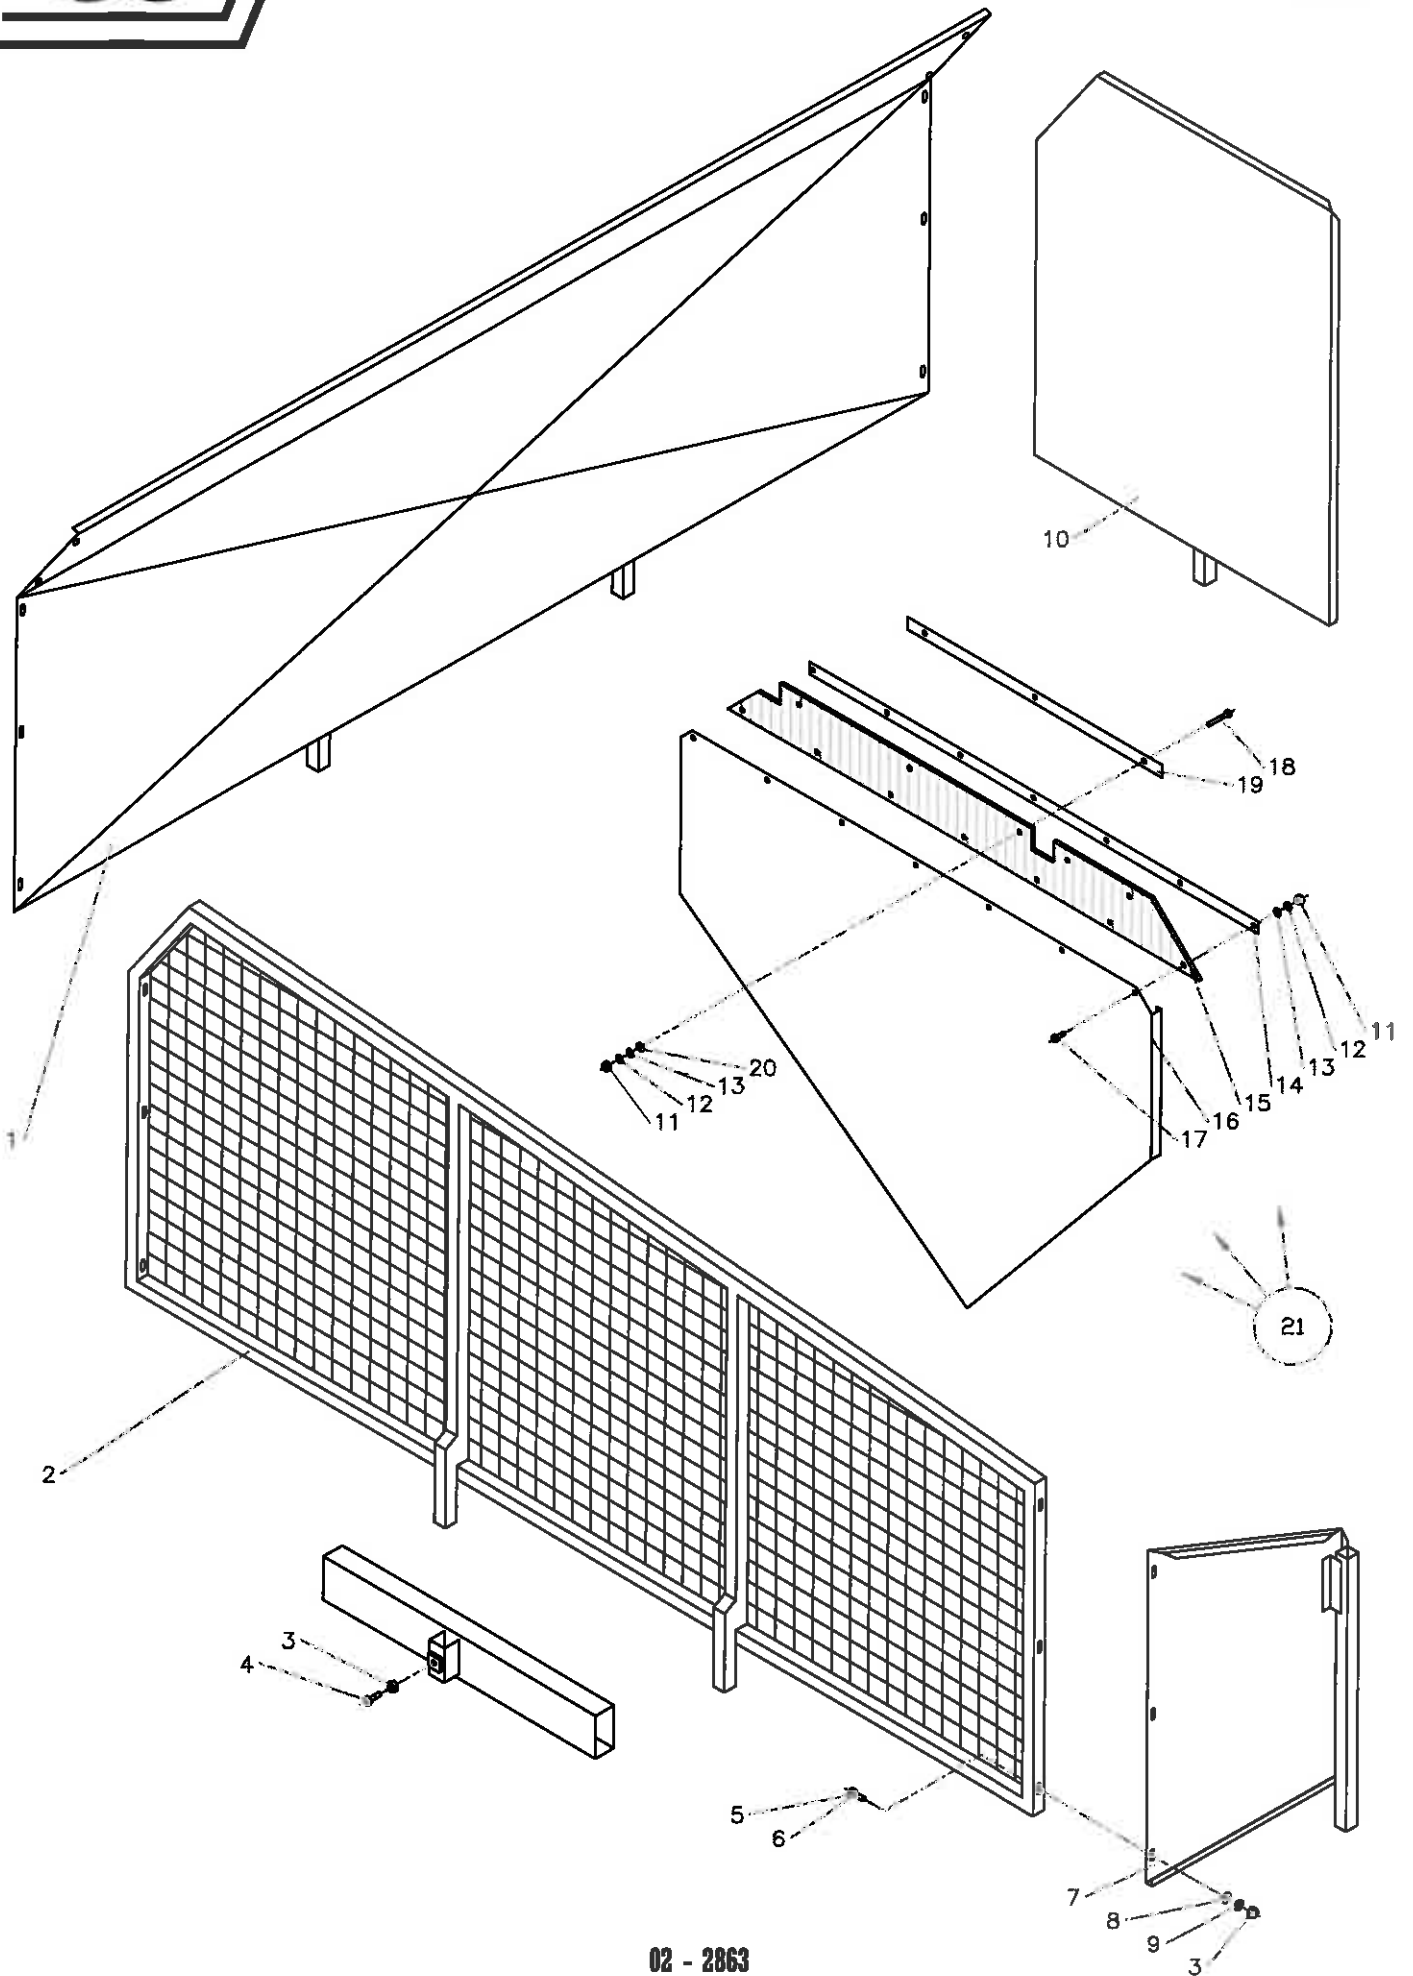

Rulletank 12m³, Hæk

Roeoptager T7

Pos	Bestil nr.	Benævnelse	Description	Bezeichnung	Bemærkning
1	28328610	Hæk - Højre	Stern	Heck	
2	28328600	Hæk	Stern	Heck	
3	1930728	Stålmøtrik	Nut	Mutter	M10
4	1923104	Stålsætskrue	Set Screw	Setzschraube	M10x30
5	1923108	Stålsætskrue	Set Screw	Setzschraube	M10x50
6	1923102	Stålsætskrue	Set Screw	Setzschraube	M10x20
7	28328580	Hæk - Venstre	Stern	Heck	
8	1930905	Spændeskive	Washer	Scheibe	M10
9	1930945	Fjederskive	Washer	Scheibe	M10
10	28328630	Hæk - Bagerste	Stern	Heck	
11	1930727	Stålmøtrik	Nut	Mutter	M8
12	1930944	Fjederskive	Washer	Scheibe	M8
13	1930904	Spændeskive	Washer	Scheibe	M8
14	28620240	Skinne	Rail	Schiene	
15	28620261	Gummiplade	Rubber Plate	Gummiplatte	
16	28215140	Endeplade	Plate	Platte	
17	1920156	Stålbolt	Bolt	Bolz	M8x30
18	1922618	Stålbolt	Bolt	Bolz	M8x55
19	28627290	Skinne	Rail	Schiene	
20	1930995	Skærmskive	Screen Washer	Schirmscheibe	M8
21	28216240	Skærm Kpl.	Screen Cpl.	Schirm Kpl.	Pos. 11-19