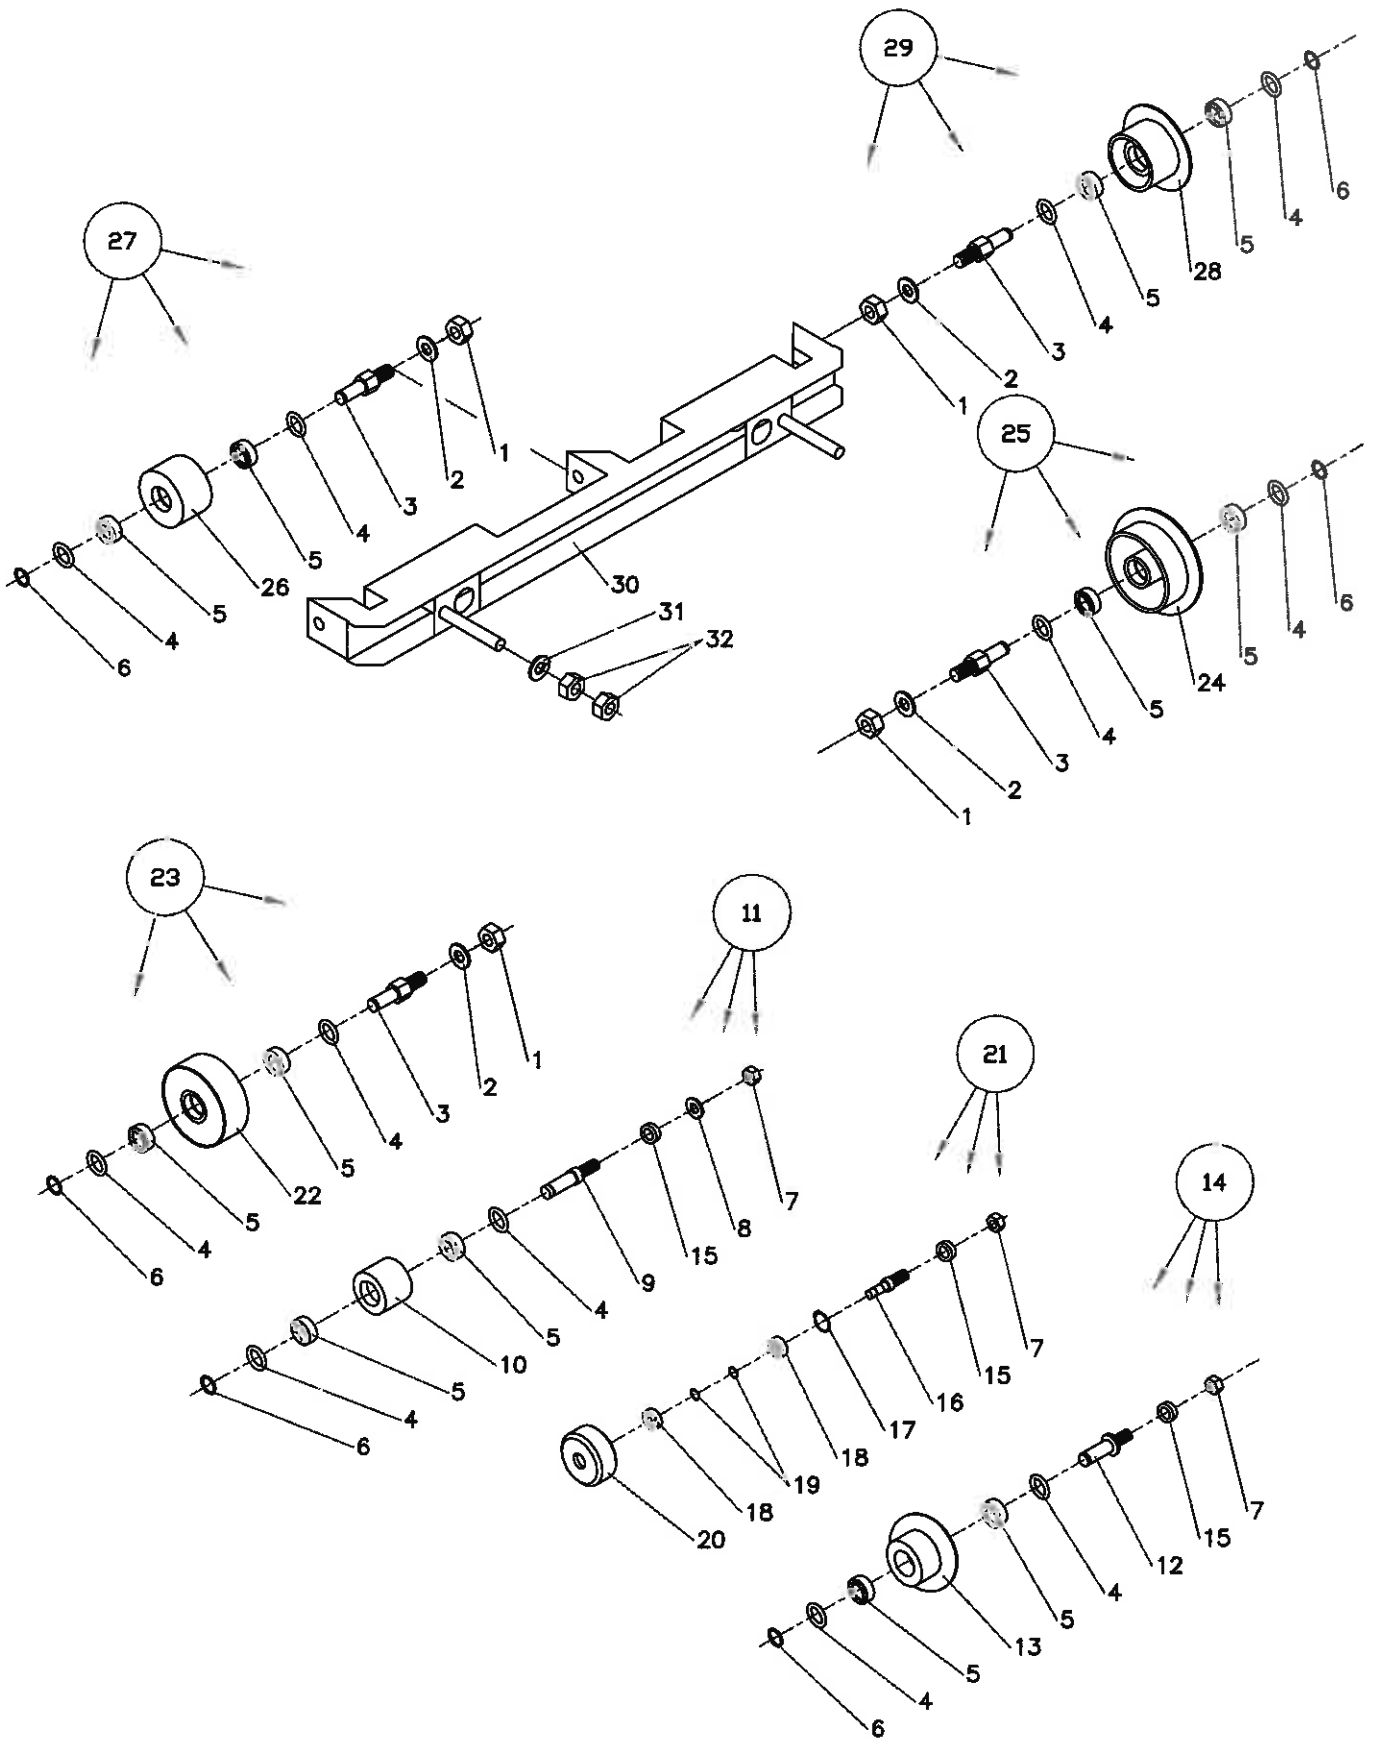

Rulletank 12m³, Bære- og returruller

Roeoptager T7

Pos	Bestil nr.	Benævnelse	Description	Bezeichnung	Bemærkning
1	1930810	Låsemøtrik	Nut	Mutter	M24
2	1930912	Spændeskive	Washer	Scheibe	M24
3	28626900	Tap	Shaft	Welle	
4	39620650	Skive	Washer	Scheibe	
5	500798	Kugleleje	Ball Bearing	Kugellager	6205-2rs
6	932025	Seegering	Snap Ring	Seegerring	U-25
7	1930809	Låsemøtrik	Nut	Mutter	M20
8	1930910	Spændeskive	Washer	Scheibe	M20
9	26482440	Tap	Shaft	Welle	
10	26478590	Rulle	Roller	Rollen	
11	26482430	Bærerulle Kpl.	Roller Cpl.	Rollen Kpl.	Pos. 4-10
12	39616840	Tap	Shaft	Welle	
13	63412880	Bærerulle	Roller	Rollen	
14	39616850	Bærerulle Kpl.	Roller Cpl.	Rollen Kpl.	Pos. 4-7,12,13
15	26482700	Ring	Ring	Ring	
16	92446590	Tap	Shaft	Welle	
17	932240	Seegerring	Snap Ring	Seegerring	I-40
18	500015	Kugleleje	Ball Bearing	Kugellager	6203-2rs
19	932017	Seegering	Snap Ring	Seegerring	Ø17i
20	26484070	Rulle	Roller	Rollen	
21	26482420	Returrulle Kpl.	Roller Cpl.	Rollen Kpl.	Pos. 7,16-20
22	26318870	Kæderulle	Chain Roller	Kettenrollen	
23	28328780	Venderulle Kpl.	Turning Wheel Cpl.	Wenderad Kpl.	Pos. 1-6,22
24	24307410	Kæderulle	Chain Roller	Kettenrollen	
25	28328770	Venderulle Kpl.	Turning Wheel Cpl.	Wenderad Kpl.	Pos. 1-6,24
26	28328750	Kæderulle	Chain Roller	Kettenrad	
27	28328740	Venderulle	Turning Wheel Cpl.	Wenderad Kpl.	Pos. 1-6,26
28	39326780	Kæderulle	Chain Roller	Kettenrad	
29	28328760	Venderulle Kpl.	Turning Wheel Cpl.	Wenderad Kpl.	Pos. 1-6,28
30	28328650	Opstrammer	Bracket	Beschlag	
31	1930952	Fjederskive	Washer	Scheibe	M24
32	1930735	Stålmøtrik	Nut	Mutter	M24