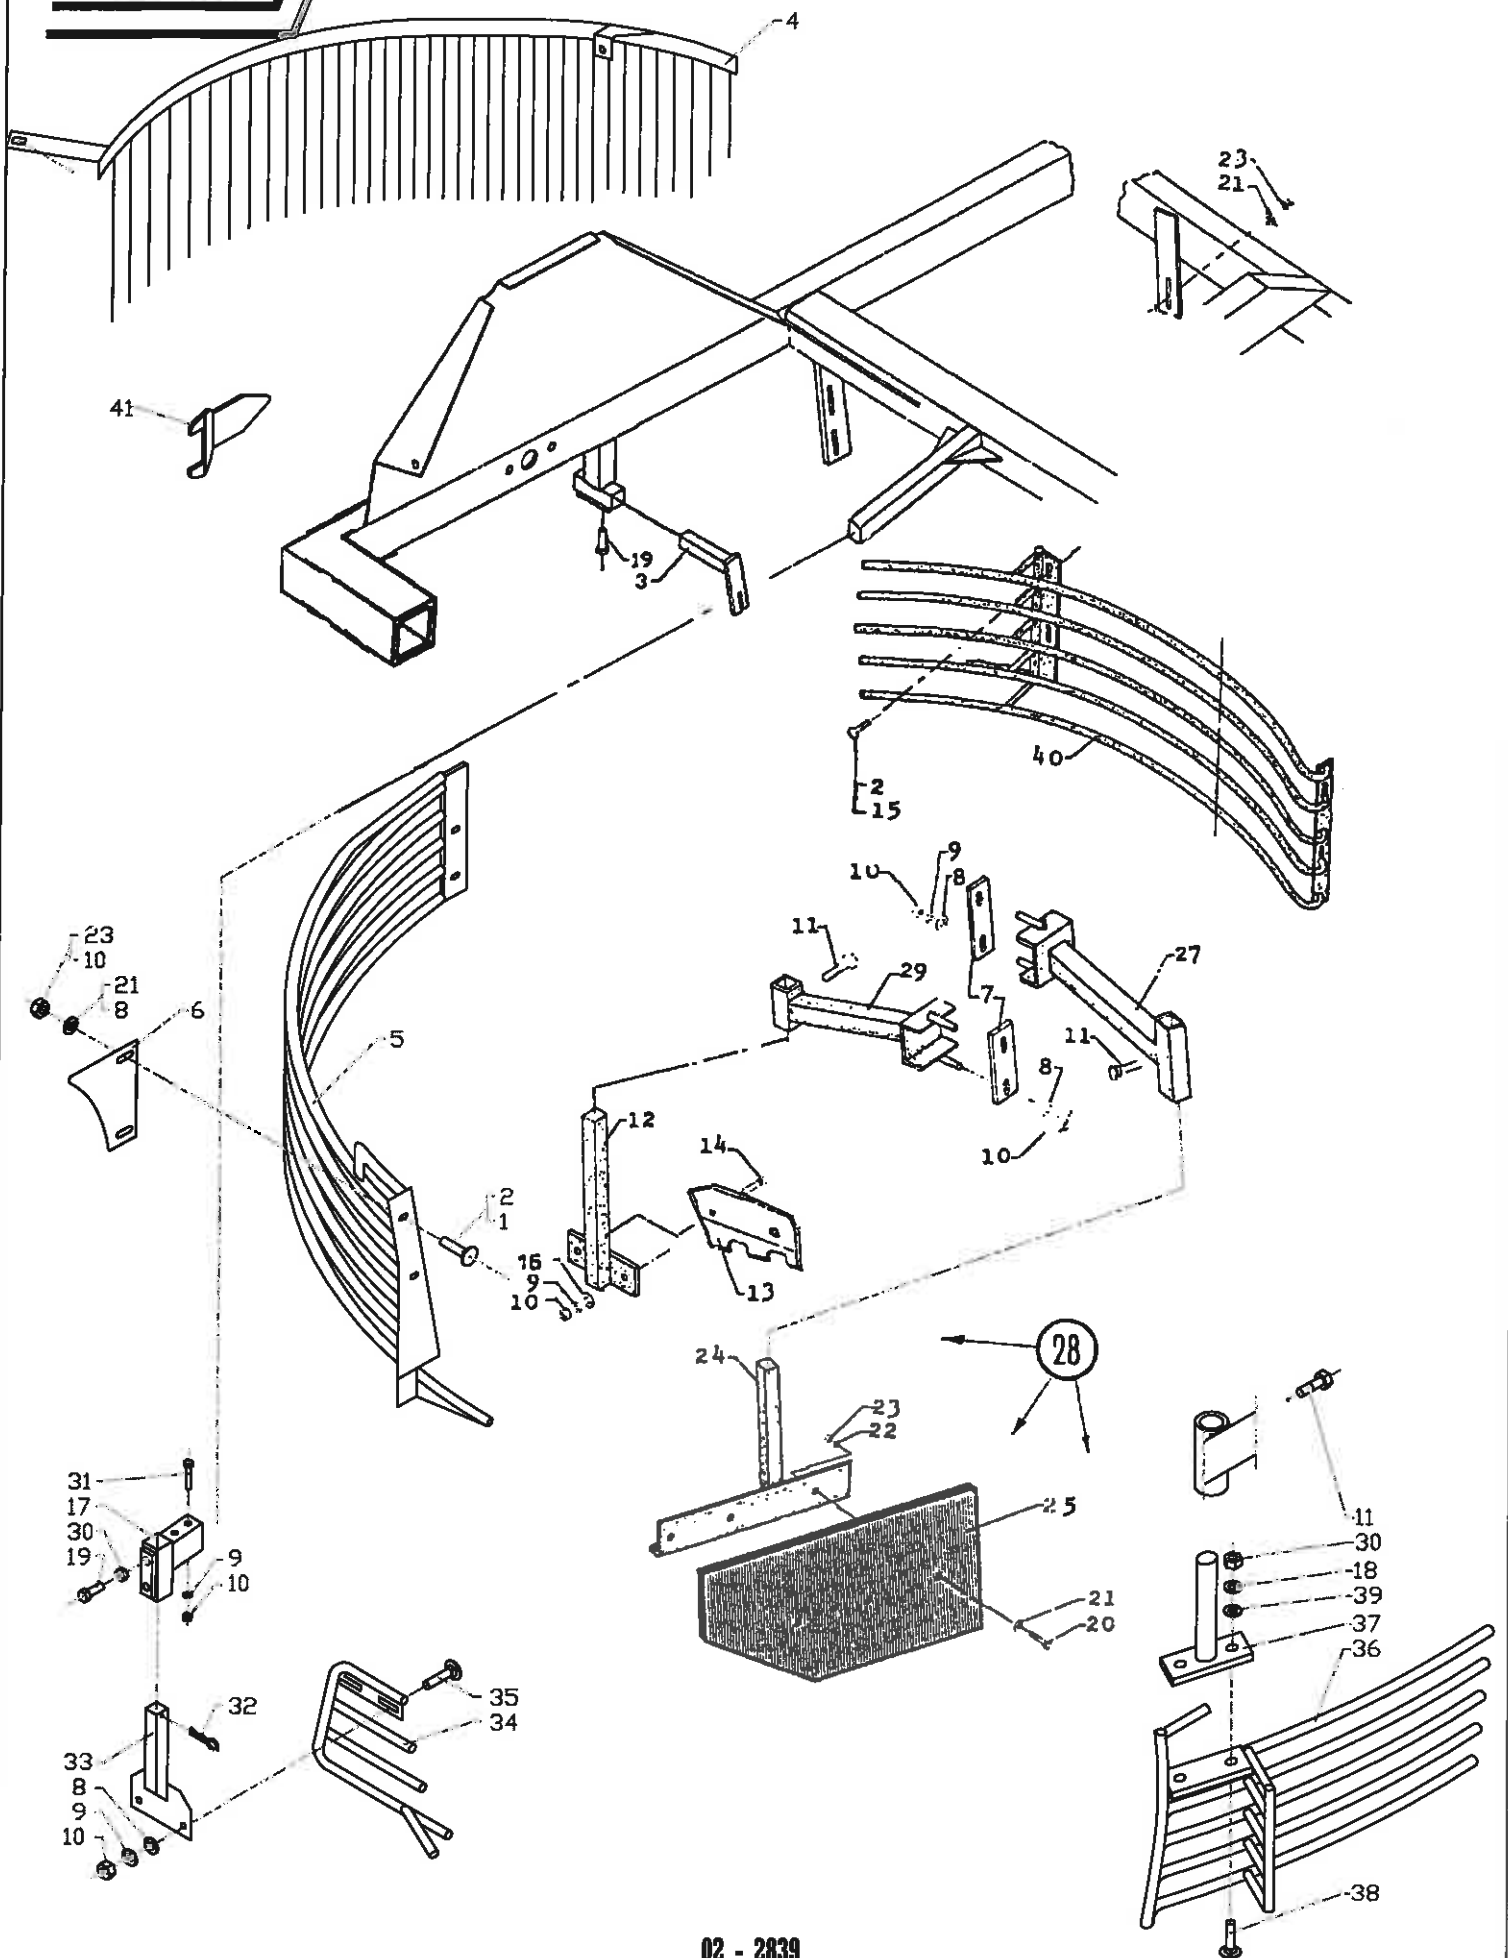

2 rækket oppelhjulskærme

Roeoptager T7

Pos	Bestil nr.	Benævnelse	Description	Bezeichnung	Bemærkning
1	1922633	Stålbræddebolt	Bolt	Bolz	M10x60
2	1926026	Stålbræddebolt	Bolt	Bolz	M10x40
3	28621320	Spændebeslag	Retainer Bar	Spannbeschlag	
4	26213320	Kædejordskærm	Screen	Schirm	
5	28215980	Højre Skærm	Screen	Schirm	
6	26494690	Plade	Plate	Platte	
7	26468180	Spændestykke	Retainer Bar	Spannbeschlag	
8	1930907	Spændeskive	Washer	Scheibe	M12
9	1930947	Fjederskive	Washer	Scheibe	M12
10	1930730	Stålmøtrik	Nut	Mutter	M12
11	1923227	Sætskrue	Set Screw	Setzschraube	M20x40
12	26472370	Skraberholder	Scraper Retainer	Schraberhalter	
13	26478920	Skraber	Scraper	Schraber	
14	1926055	Stålbræddebolt	Bolt	Bolzen	M12x35
15	1926028	Stålbræddebolt	Bolt	Bolz	M10x50
16	26483530	Skive	Washer	Scheibe	
17	26493740	Spændebeslag	Retainer Bar	Spannbeschlag	
18	1930949	Fjederskive	Washer	Scheibe	M16
19	1923204	Sætskrue	Screw	Schraube	M16x40
20	1920209	Stålbolt	Bolt	Bolz	M10x45
21	1930905	Spændeskive	Washer	Scheibe	M10
22	1930945	Fjederskive	Washer	Scheibe	M10
23	1930728	Stålmøtrik	Nut	Mutter	M10
24	26318410	Holder	Holder	Halter	
25	26318420	Gummiplade	Rubber Plate	Gummiplatte	
26	1923104	Sætskrue	Set Screw	Setzschraube	M10x30
27	26318400	Spændebeslag	Retainer Bar	Spannbeschlag	
28	26322680	Gummiskærm Kpl.	Screen Cpl.	Schirm	Pos. 20-25
29	26318430	Spændebeslag	Retainer Bar	Spannbeschlag	
30	1930732	Stålmøtrik	Nut	Mutter	M16
31	1922664	Stålbolt	Bolt	Bolzen	M12x75
32	910327	R-Split	R-Split	R-Splint	Ø4
33	28620010	Stok	Holder	Halter	
34	28620080	Skærm	Screen	Schirm	
35	1926057	Stålbræddebolt	Bolt	Bolz	M12x45
36	28215250	Skærm Venstre	Screen	Schirm	
37	28621210	Holder	Holder	Halter	
38	1926080	Bræddebolt	Bolt	Bolz	M16x60
39	1930929	Spændeskive	Washer	Scheibe	M16
40	26211670	Rouletskærm	Screen	Schirm	
41	28626550	Plade	Plate	Platte