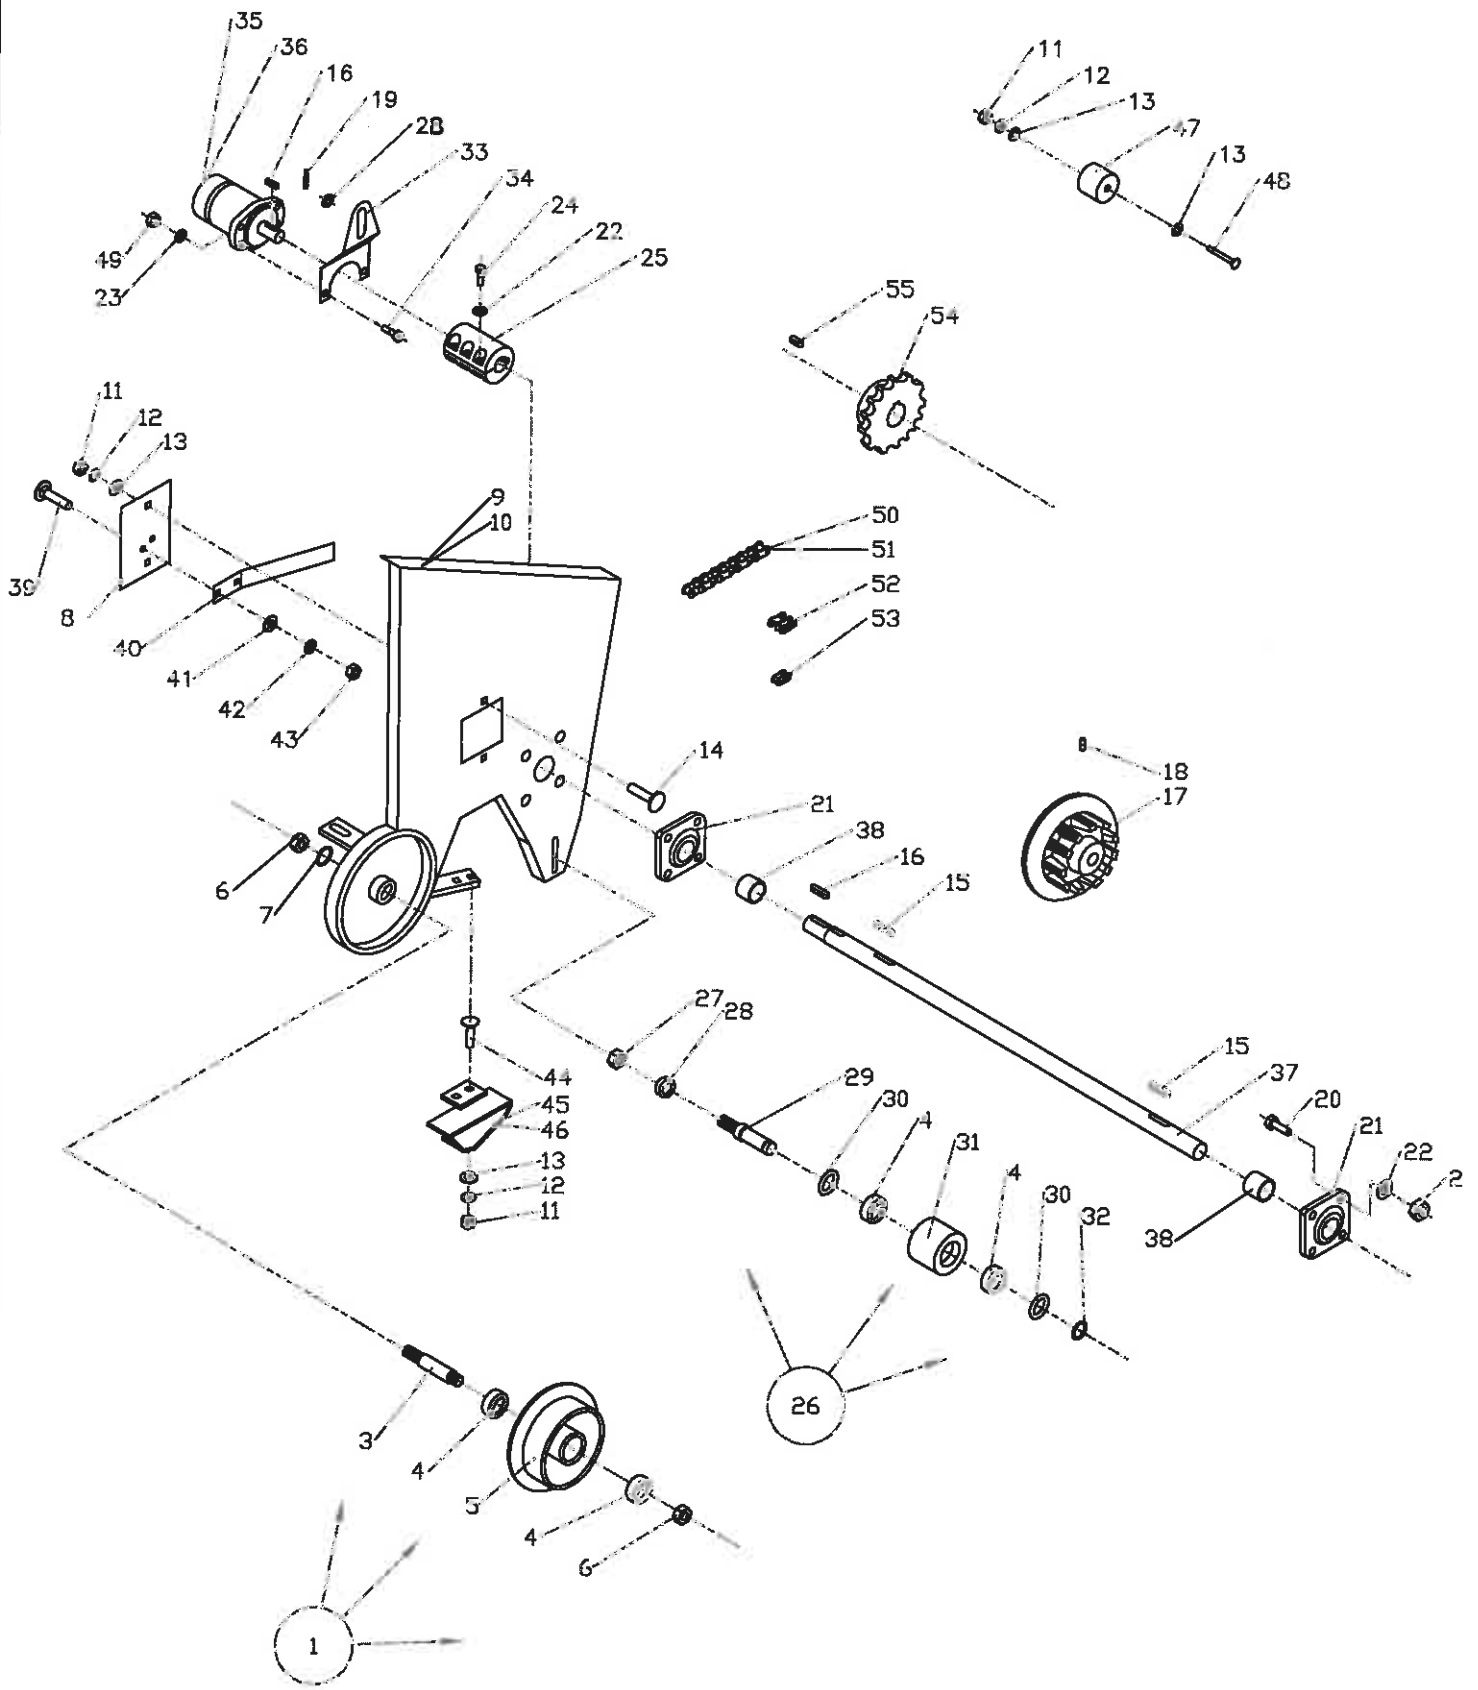

Underelevator med jern- & rensesektion

Roeoptager T7

Pos	Bestil nr.	Benævnelse	Description	Bezeichnung	Bemærkning
1	25316760	Vendehjul Kpl.	Truning Wheel Cpl.	Wenderad Kpl.	Pos: 3-7
2	1930730	Stålmøtrik	Nut	Mutter	M12
3	63400030	Akseltap	Shaft Pin	Achszapfen	
4	500798	Kugleleje	Ball Bearing	Kugellager	6205-2rs
5	24307410	Kæderulle	Chain Wheel	Kettenrad	
6	1930733	Stålmøtrik	Nut	Mutter	M20
7	1930950	Fjederskive	Spring Washer	Federscheibe	M20
8	26478601	Lukkeplade	Closing Plate	Verschlussplatte	
9	28106812	Sideplade Højre	Side Plate Right	Seitenplatte Rechts	
10	28106811	Sideplade Venstre	Side Plate Left	Seitenplatte Links	
11	1930728	Stålmøtrik	Nut	Mutter	M10
12	1930945	Fjederskive	Washer	Scheibe	M10
13	1930905	Spændeskive	Washer	Scheibe	M10
14	1924100	Bræddbolt	Carriage Bolt	Schwellenschraube	M10x20
15	931386	Pasfeder	Key	Passfeder	A10x8x50
16	931385	Pasfeder	Key	Passfeder	A10x8x45
17	28327650	Kædehjul	Chain Wheel	Kettenrad	
18	1905433	Pinolskrue	Pointed Screw	Madenschraube	MSP8x12
19	911422	Rørstift	Roller Pin	Rohrstift	Ø6x40
20	1904279	Stålplovbolt	Bolt	Boiz	M12x40
21	500963	Flangeleje	Bearing	Lager	Pcj-35
22	1930947	Fjederskive	Spring Washer	Federscheibe	M12
23	1930907	Spændeskive	Washer	Scheibe	M12
24	1905583	Unbracoskrue	Screw	Schraube	Mc12x30
25	26320500	Muffekobling	Bush	Buchse	
26	26482430	Bærerulle Kpl.	Chain Roller Cpl.	Kettenroller Kpl.	Pos. 4,27-32
27	1930809	Låsemøtrik	Nut	Mutter	M20
28	1930910	Spændeskive	Washer	Scheibe	M20
29	26482440	Akseltap	Shaft Pin	Achszapfen	
30	39620650	Skive	Washer	Scheibe	
31	26478590	Bærerulle	Chain Roller	Kettenroller	
32	932025	Seegerring	Snap Ring	Seegerring	U-25
33	28628280	Konsol	Bracket	Konsole	
34	1923153	Stålsætskrue	Screw	Schraube	M12x30
35	851024	Oliemotor	Oil Motor	Öl-Motor	Omr-200 Ø32
36	851094	Pakningssæt	Gasket Cpl.	Packung Kpl.	
37	28328910	Aksel	Shaft	Welle	
38	28621200	Bøsning	Bush	Busche	
39	1924052	Bræddbolt	Bolt	Boiz	M8x25
40	39616780	Skraber	Scraper	Schraber	4 Stk.
41	1930904	Spændeskive	Washer	Scheibe	M8
42	1930944	Fjederskive	Washer	Scheibe	M8
43	1930727	Stålmøtrik	Nut	Mutter	M8
44	1924103	Bræddbolt	Carriage Bolt	Schwellenschraube	M10x35
45	25316741	Skraber Højre	Scraper Right	Schraber Rechts	
46	25316742	Skraber Venstre	Scraper Left	Schraber Links	
47	92461960	Strammerulle	Tension Roller	Spannrolle	
48	1926031	Stålbræddbolt	Bolt	Bolzen	M10x65
49	1930805	Låsemøtrik	Nut	Mutter	M12
50	503027	Rullekæde	Chain	Kette	3/4" 46 Led
51	503059	Rullekæde	Chain	Kette	3/4" 61 Led
52	503004	Samleled	Joiner	Sammelglied	3/4"
53	503005	Forkrøbbet Led	Cranked Link	Verkröpft Glied	3/4"
54	28628260	Kædehjul	Chain Wheel	Kettenrad	26 Tdr.
55	931382	Pasfeder	Key	Passfeder	A10x8x30