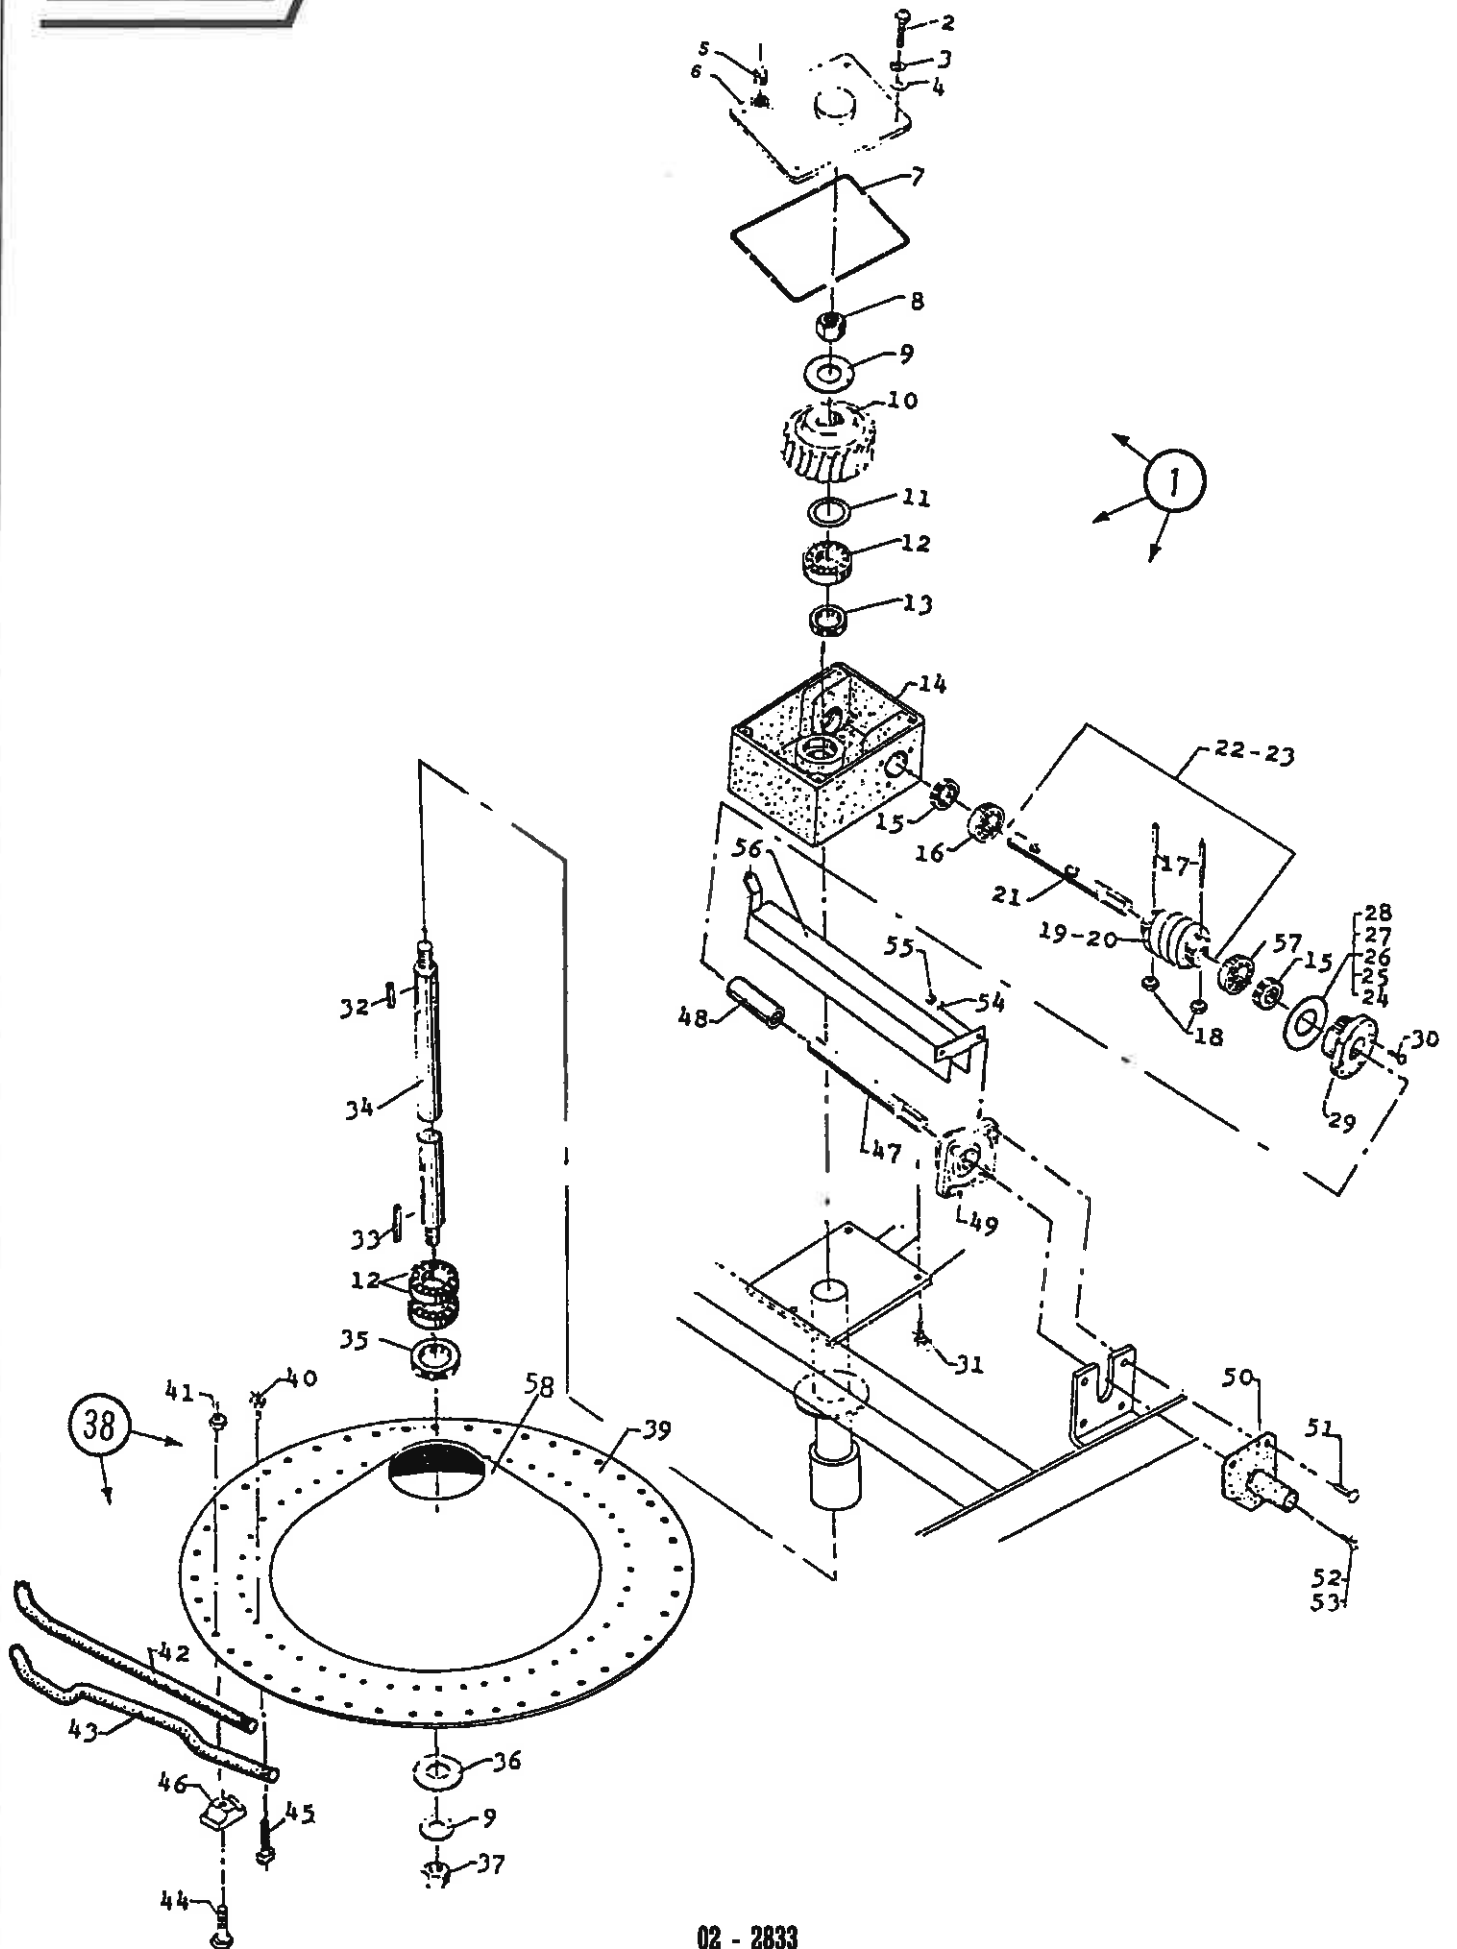

Roulet 3 rækket optagersektion - SEMI

Roeoptager T7

Pos	Bestil nr.	Benævnelse	Description	Bezeichnung	Bemærkning
1	26210440	Gearkasse Kpl.	Gear Box Cpl.	Getriebe Kpl.	Pos. 2-30,57
2	1923079	Sætskrue	Screw	Schraube	M8x30
3	1930905	Spændeskive	Washer	Scheibe	M10
4	930401	Blyskive	Washer	Scheibe	Ø16xØ8,3x1,5
5	24416790	Prop	Plug	Propfen	1/2" RG
6	23200270	Dæksel	Cover	Deckel	
7	600270	Gummipakning	Rubber Packing	Gummidichtung	Ø6x889
8	1930713	Stålmøtrik	Nut	Mutter	M24 Ret
9	1930913	Spændeskive	Washer	Scheibe	M28
10	23302940	Snekkehjul H. Skåret	Worm Shaft Wheel Right	Schneckenrad Rechts	
11	932453	Passkive	Washer	Scheibe	Ps 40x50x0,5
12	500021	Kugleleje	Ball Bearing	Kugellager	6208
13	509095	Simmering	Seal	Dichtung	40x60x10 Ba
14	26100202	Gearhus	Gear Box	Getriebegehäuse	Q8 Goya 320
15	509073	Simmering	Seal	Dichtung	30x50x10 Ba
16	500304	Konisk Rulleleje	Taper Roller Bearing	Kegelrollenlager	30206
17	23404420	Konisk Stift	Conical Pin	Konisch Stift	2 Stk.
18	1930727	Stålmøtrik	Nut	Mutter	M8
19	23403672	Snekke Højreskåret	Worm Right Hand Cut	Schnecken Rechts Geschnitten	
20	23403673	Ombyttnings Snekke Højreskåret	Replacement Worm Right Hand Cut	Austauschnecke Rechts Geschnitten	
21	25440790	Snekkeaksel	Worm Shaft	Schneckeachse	
22	25309701	Snekkeaksel Kpl. Med Snekke	Worm Shaft Cpl. With Worm	Schneckenwelle Kpl. Mit Schnecke	
23	25309702	Snekkeaksel Kpl. Med Ombyttnings Snekke	Worm Shaft Cpl. With Replacement Worm	Schneckenwelle Kpl. Mit Austauschnecke	
24	932435	Passkive	Washer	Scheibe	Ps 50x62x0,1
25	932436	Passkive	Washer	Scheibe	Ps 50x62x0,2
26	932437	Passkive	Washer	Scheibe	Ps 50x62x0,3
27	932438	Passkive	Washer	Scheibe	Ps 50x62x0,5
28	932439	Passkive	Washer	Scheibe	Ps 50x62x1,0
29	26472361	Dæksel	Cover	Deckel	
30	1923078	Sætskrue	Screw	Schraube	M8x25
31	1922650	Stålsætskrue	Screw	Schraube	M12x25
32	931981	Drivkile	Key	Key	B10x9x45
33	931982	Drivkile	Key	Key	B10x9x65
34	25440820	Rouletaksel	Rotor Shaft	Rotorwelle	L=631
35	509117	Simmering	Seal	Dichtung	50x80x10 Ba
36	24444360	Skive	Washer	Scheibe	
37	1930110	Stålmøtrik	Nut	Mutter	M24 Links
38	26210400	Roulet Kpl.	Rotor Cpl.	Rotor Kpl.	Pos. 39-46
39	26210420	Roulet	Rotor	Rotor	
40	930030	Stålmøtrik	Nut	Mutter	3/8" Unf 48 Stk.
41	930032	Stålmøtrik	Nut	Mutter	1/2" Unf 48 Stk.
42	24308090	Spiller	Catcher	Greifer	40 Stk.
43	24205420	Spiller Forkrøbbet	Catcher, Cranked	Greifer, Verkröpfen	8 Stk.
44	902720	Stålbolt	Bolt	Bolz	1/2"X51 Unf 48 Stk.
45	23415020	Specialbolt	Bolt	Bolz	3/8"X37 Unf 48 Stk.
46	26468090	Spændestykke	Retainer Bar	Spannbeschlag	48 Stk.
47	26468600	Aksel	Shaft	Welle	
48	504993	Mangenoftbøsning	Bush	Busche	1 1/8"X100
49	500962	Flangeleje	Bearing	Lager	Pcj-30
50	26468570	Akselbeskyttelse	Safety For Shaft	Schutz Für Welle	
51	1927230	Plovbolt	Bolt	Bolz	M10x50
52	1923106	Sætskrue	Screw	Schraube	M10x40
53	1923105	Sætskrue	Screw	Schraube	M10x35
54	1930945	Fjederskive	Washer	Scheibe	M10
55	1930728	Stålmøtrik	Nut	Mutter	M10
56	26465190	U-Skærm	U-Screen	U-Schirm	
57	500340	Konisk Rulleleje	Tapper Roller Bearing	Kegelrollenlager	32206
58	26315660	Løs Kegel	Cone	Kegel