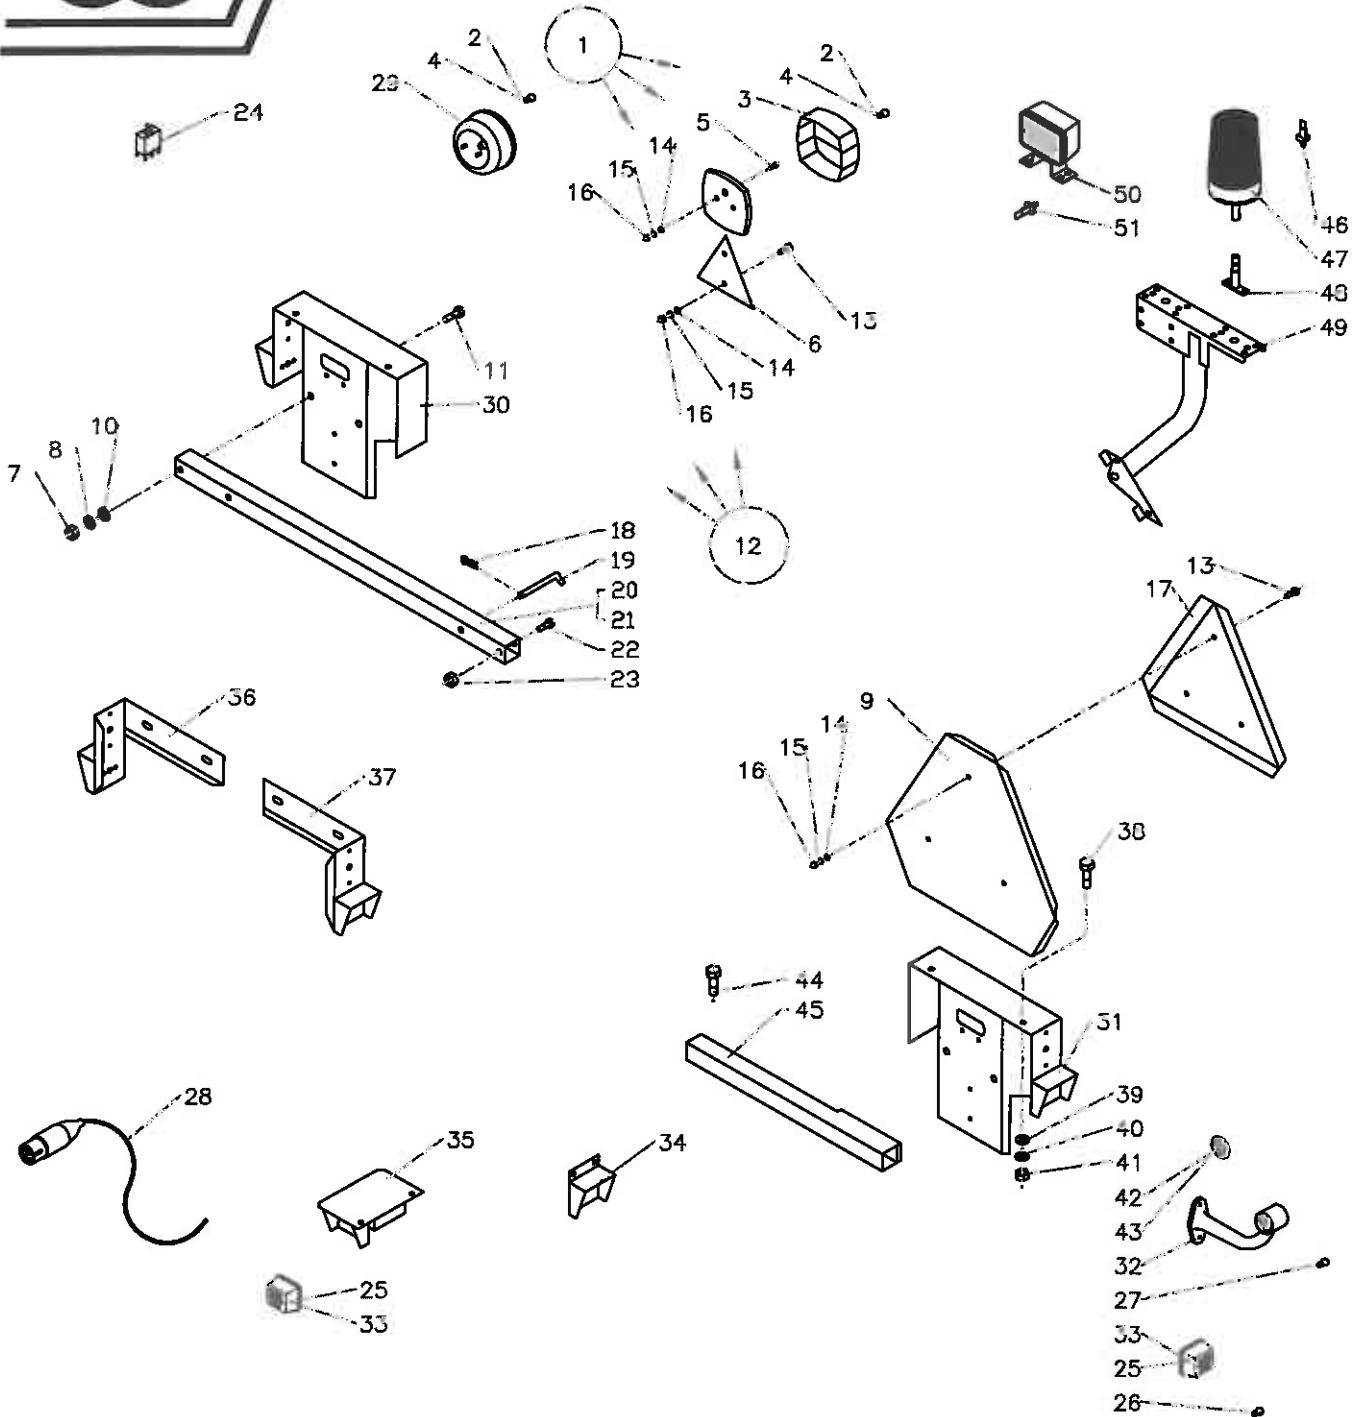

El, Lys og reflexer

Roeoptager T7

Pos	Bestil nr.	Benævnelse	Description	Bezeichnung	Bemærkning
1	861001	Lygte Kpl.	Light Cpl.	Scheinwerfer Kpl.	Pos. 2-5
2	861000	Pære	Bulb	Birne	12v 10w
3	861002	Lygteglas	Lamp Glass	Scheinwerferglass	
4	861102	Pære	Bulb	Birne	12v 21w
5	1925145	Skrue For Lygte	Screw For Light	Schraube Für Scheinw.	M5x20
6	861051	Reflex Trekant	Reflecting Triangle	Dreieckiger Reflex	175x175x175mm
7	1930730	Stålmøtrik	Nut	Mutter	M12
8	1930947	Fjederskive	Washer	Scheibe	M12
9	28328900	Plade	Plate	Platte	
10	1930907	Spændeskive	Washer	Scheibe	M12
11	1923153	Stålsætskrue	Set Screw	Setzschraube	M12x30
12	28329310	Lygtesæt Kpl.	Light Box Cpl.	Scheinwerferkasten Kpl.	Pos. 1-6,13-16,30-33
13	1923041	Stålsætskrue	Set Screw	Setzschraube	M5x16
14	1930902	Spændeskive	Washer	Scheibe	M5
15	1930942	Fjederskive	Washer	Scheibe	M5
16	1930725	Stålmøtrik	Nut	Mutter	M5
17	861052	Stor Reflex Trekant	Big Reflecting Triangle	Grosse Dreieckiger Reflex	
18	910327	R-Split	R-Split	R-Splint	Ø4
19	97670970	Nagle	Boit	Bolz	
20	28616321	Profil	Profil	Profil	Kun 3 Rækket
21	28616322	Profil	Profil	Profil	Kun 2 Rækket
22	1920215	Stålbolt	Bolt	Bolz	M10x75
23	1930803	Låsemøtrik	Nut	Mutter	M10
24	862368	Vippekontakt	Switch	Kontakt	Sverige 6-Polet
25	862362	Positionslygtelys	Side Light	Positionslicht	Hvid
26	862363	Pære	Bulb	Birne	12v-5w-C5w
27	862364	Pære For Slinger	Bulb	Birne	12v-5w-R5w
28	861501	Stik 7-Pol			
29	861005	Lygte	Light	Scheinwerfer	
30	28328722	Lygtekasse - Højre	Coverfor Light - Right	Scheinwerferhaus - Rechts	
31	28328721	Lygtekasse - Venstre	Coverfor Light - Left	Scheinwerferhaus - Links	
32	862360	Slingrelygte	Light	Licht	
33	862361	Sidemarkeringslys	Side Light	Positionslicht	Gul
34	28627370	Lygtekonsol	Light Bracket	Lichtbeschlag	
35	28625700	Lygtekonsol	Light Bracket	Lichtbeschlag	
36	28328441	Lygtekonsol - Højre	Light Bracket - Right	Lichtbeschlag - Rechts	Ekstraudstyr
37	28328442	Lygtekonsol - Venstre	Light Bracket - Left	Lichtbeschlag - Links	Ekstraudstyr
38	1923077	Stålsætskrue	Set Screw	Setzschraube	M8x20
39	1930904	Spændeskive	Washer	Scheibe	M8
40	1930944	Fjederskive	Washer	Scheibe	M8
41	1930727	Stålmøtrik	Nut	Mutter	M8
42	862369	Glas Løs	Glass	Glas	Hvid
43	862370	Glas Løs	Glass	Glas	Rød
44	1922702	Stålbolt	Bolt	Bolz	M16x40
45	28650280	Profil	Profil	Profil	
46	861155	Pære	Bulb	Birne	12v 55w H1
47	861057	Rotorblink	Beam	Warnungslicht	12v
48	861058	Holder	Holder	Halter	
49	28628820	Holder	Holder	Halter	
50	861103	Arbejdslygte	Working Light	Arbeitslicht	
51	861156	Pære	Bulb	Birne	12v 55w H2