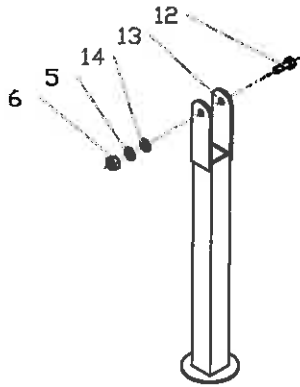

Roeoptager T7

Pos	Bestil nr.	Benævnelse	Description	Bezeichnung	Bemærkning
1	1923153	Sætskrue	Set Screw	Setzschraube	M12x30
2	851040	Oliemotor	Oil Motor	Öl Motor	Omp-100 Ø25
3	851087	Pakningsæt	Gasket Cpl.	Packung Kpl.	
4	931373	Pasfeder	Key	Key	A8x7x32
5	1930947	Fjederskive	Washer	Scheibe	M12
6	1930730	Stålmøtrik	Nut	Mutter	M12
7	28327470	Gummivalse Kpl.	Rubber Roller Cpl.	Gummiwalze Kpl.	Pos. 9-11
8	1905550	Unbracoskrue	Screw	Schraube	Mc10x30
9	26210460	Gummiskive	Washer	Scheibe	Rep.Stk. 7 Stk
10	26468690	Skive	Washer	Scheibe	Rep.Stk.
11	28327471	Profil	Rod	Stange	Rep.Stk.
12	1922657	Stålbolt	Bolt	Bolzen	M12x70
13	28626780	Støtteben	Stay Leg	Fußstütze	
14	1930907	Spændeskive	Washer	Scheibe	M12