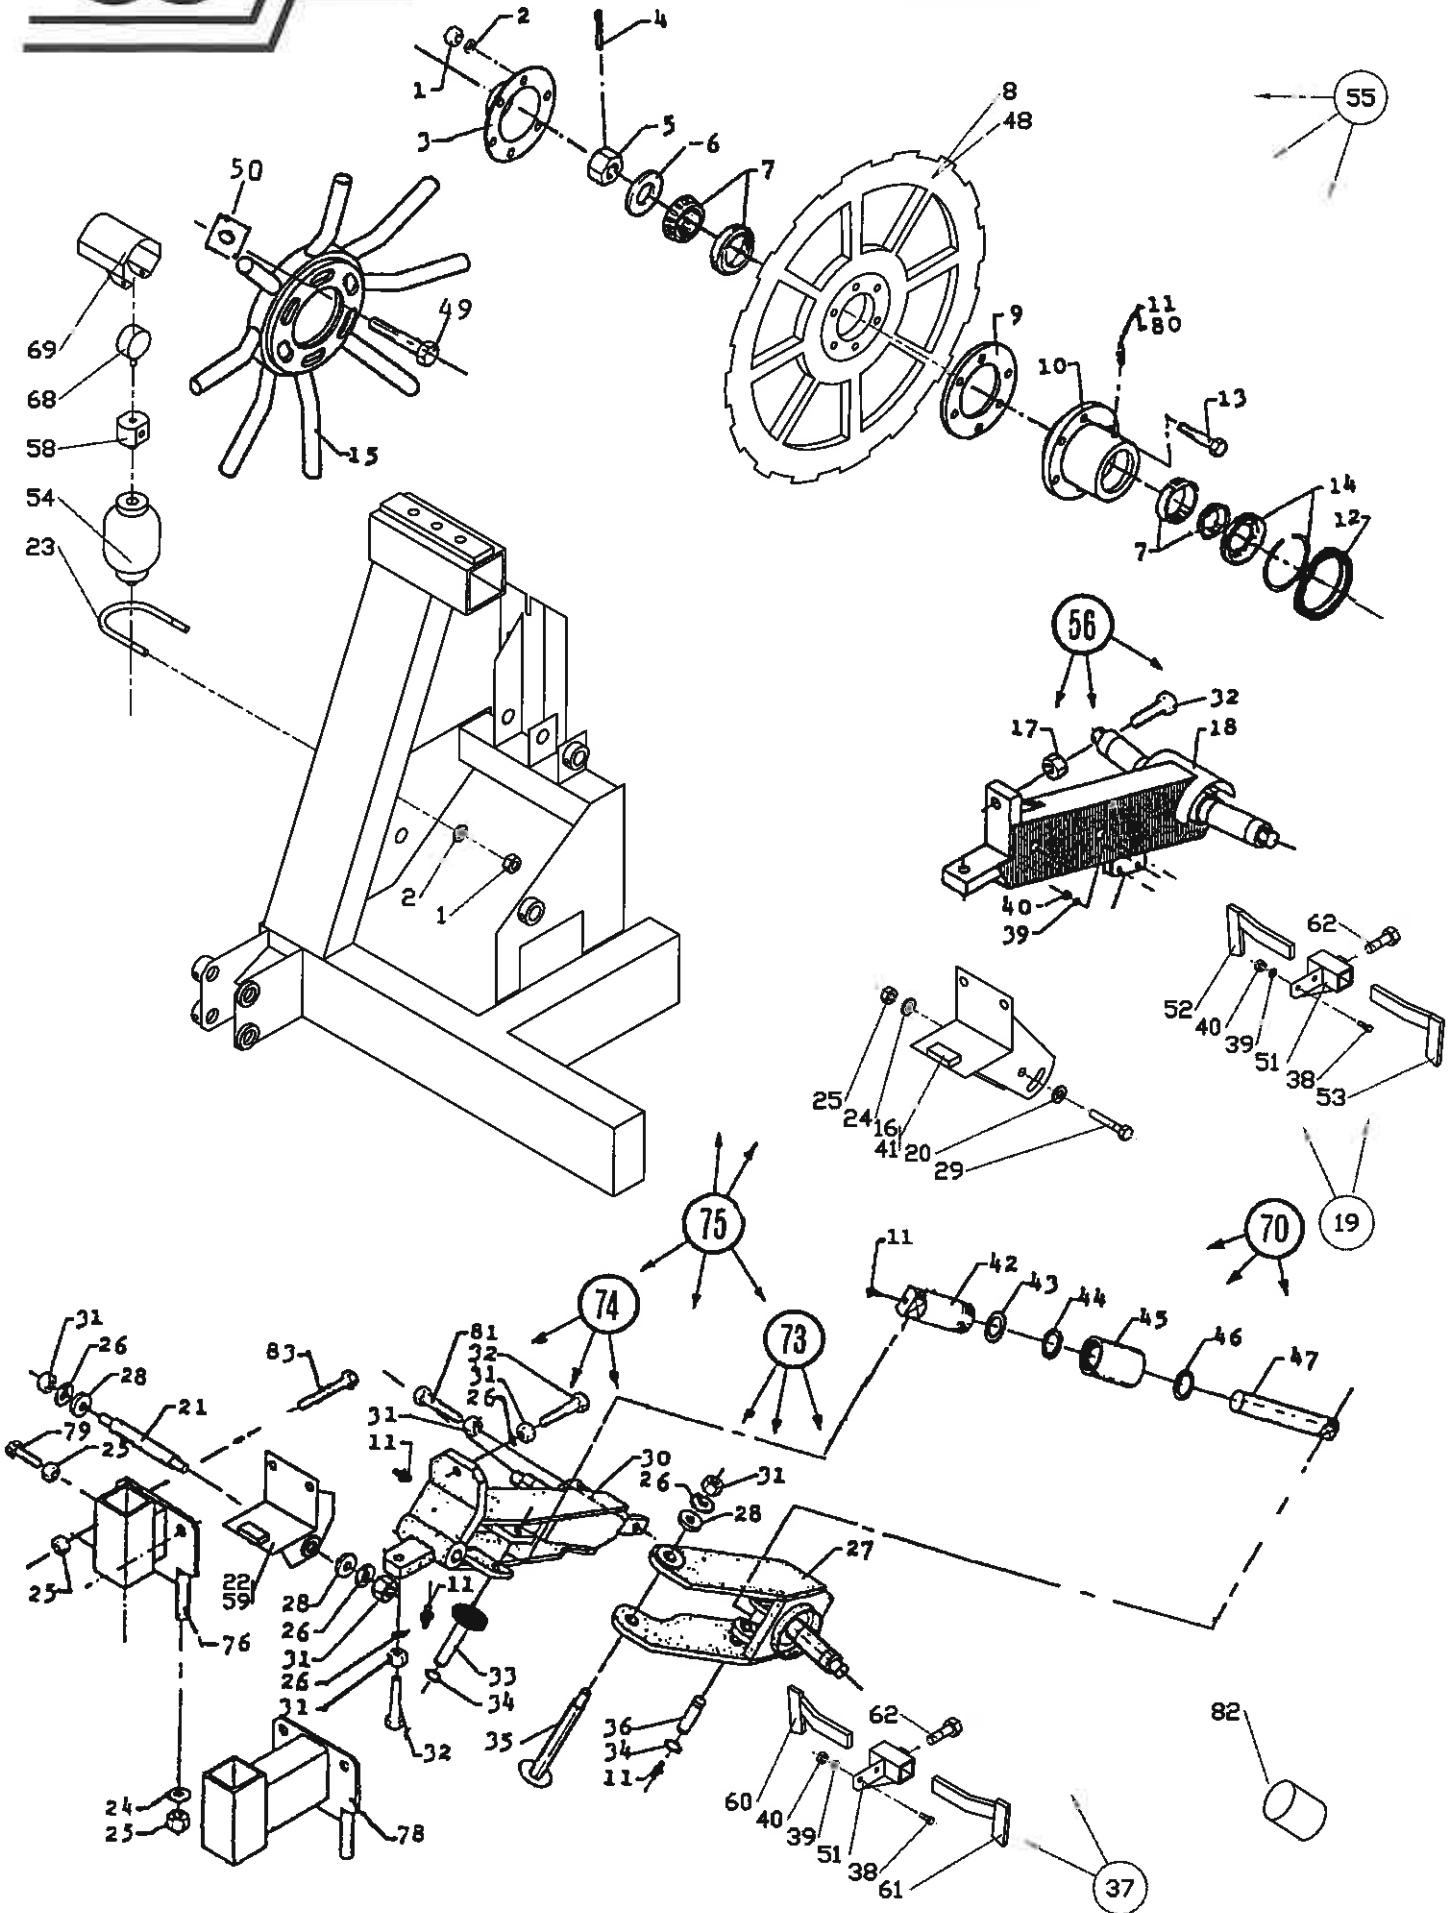

Oppelhjul

Roeoptager T7

Pos	Bestil nr.	Benævneelse	Description	Bezeichnung	Bemærkning
1	1930730	Stålmøtrik	Nut	Mutter	M12
2	1930947	Fjederskive	Washer	Scheibe	M12
3	25456880	Dæksel	Cover	Deckel	
4	910768	Split	Split	Splint	Ø5x60
5	28617060	Møtrik	Nut	Mutter	
6	26483190	Skive	Washer	Scheibe	
7	500307	Konisk Rulleleje	Taper Roller Bearing	Konischrollenlager	30209
8	25207800	Oppel hjul	Oppel Wheel	Oppelrad	
9	25450130	Afstandsskive	Washer	Scheibe	
10	25313210	Nav	Hub	Nabe	
11	501802	Smørenippel	Grease Fitting	Schmiernippel	1/8"RG
12	700629	Tætningsring	Ring	Ring	V.85.A
13	1922657	Stålbolt	Bolt	Bolz	M12x70
14	800257	Lameltætning	Sealing Lamella	Dichtungslamelle	Skf Z-210
15	25316860	Fingerskærm	Screen	Schirm	
16	26320060	Spændebeslag	Retainer Bar	Spannbeschlag	2 Rækket
17	1930860	Kontra Møtrik	Nut	Mutter	M20
18	26212740	Akselbom	Shaft Frame	Wellerrahmen	
19	28619070	Skraber Kpl.	Scraper Cpl.	Schraber Kpl.	Pos.51-53,62
20	1930929	Spændeskive	Washer	Scheibe	M16
21	26475000	Bolt	Bolt	Bolz	
22	26317550	Spændebeslag	Retainer Bar	Spannbeschlag	2 Rækket
23	26483000	Spændebøjle	Clamp	Spannbügel	
24	1930949	Fjederskive	Washer	Scheibe	M16
25	1930732	Stålmøtrik	Nut	Mutter	M16
26	1930950	Fjederskive	Washer	Scheibe	M20
27	26212760	Løs Akselbom	Loose Shaft Frame	Los Wellerrahmen	
28	24430640	Skive	Washer	Scheibe	
29	1922709	Stålbolt	Bolt	Bolz	M16x110
30	26212750	Akselbom	Shaft Frame	Wellerrahmen	
31	1930733	Stålmøtrik	Nut	Mutter	M20
32	1923235	Stålsætskrue	Set Screw	Setzschraube	M20x80
33	26475020	Tap	Pin	Zapfen	
34	932025	Seegerring	Snap Ring	Seegerring	U-25
35	26475010	Bolt	Bolt	Bolz	
36	26475030	Tap	Pin	Zapfen	
37	28621290	Skraber Kpl.	Scraper Cpl.	Schraber Kpl.	Pos. 51,60-62
38	1920156	Stålbolt	Bolt	Bolz	M8x30
39	1930944	Fjederskive	Washer	Scheibe	M8
40	1930727	Stålmøtrik	Nut	Mutter	M8
41	28327180	Spændebeslag	Retainer Bar	Spannbeschlag	3 Rækket
42	26475050	Cylinder	Cylinder	Zylinder	
43	25445480	Skive	Washer	Scheibe	
44	700044	Nutring	Sleeve	Manschette	45x60x10
45	25445470	Omløber	Union Nut	Überwurfmutter	
46	700243	Skrabering	Scraper	Abstreicher	45x60x7/10
47	25445491	Stempelstang	Piston Rod	Kolbenstange	
48	25207801	Svejsering	Ring	Ring	Rep.stk.
49	1922659	Stålbolt	Bolt	Bolz	M12x90
50	26614820	Spændestykke	Fitting	Beschlag	35x35x6 - Ø13