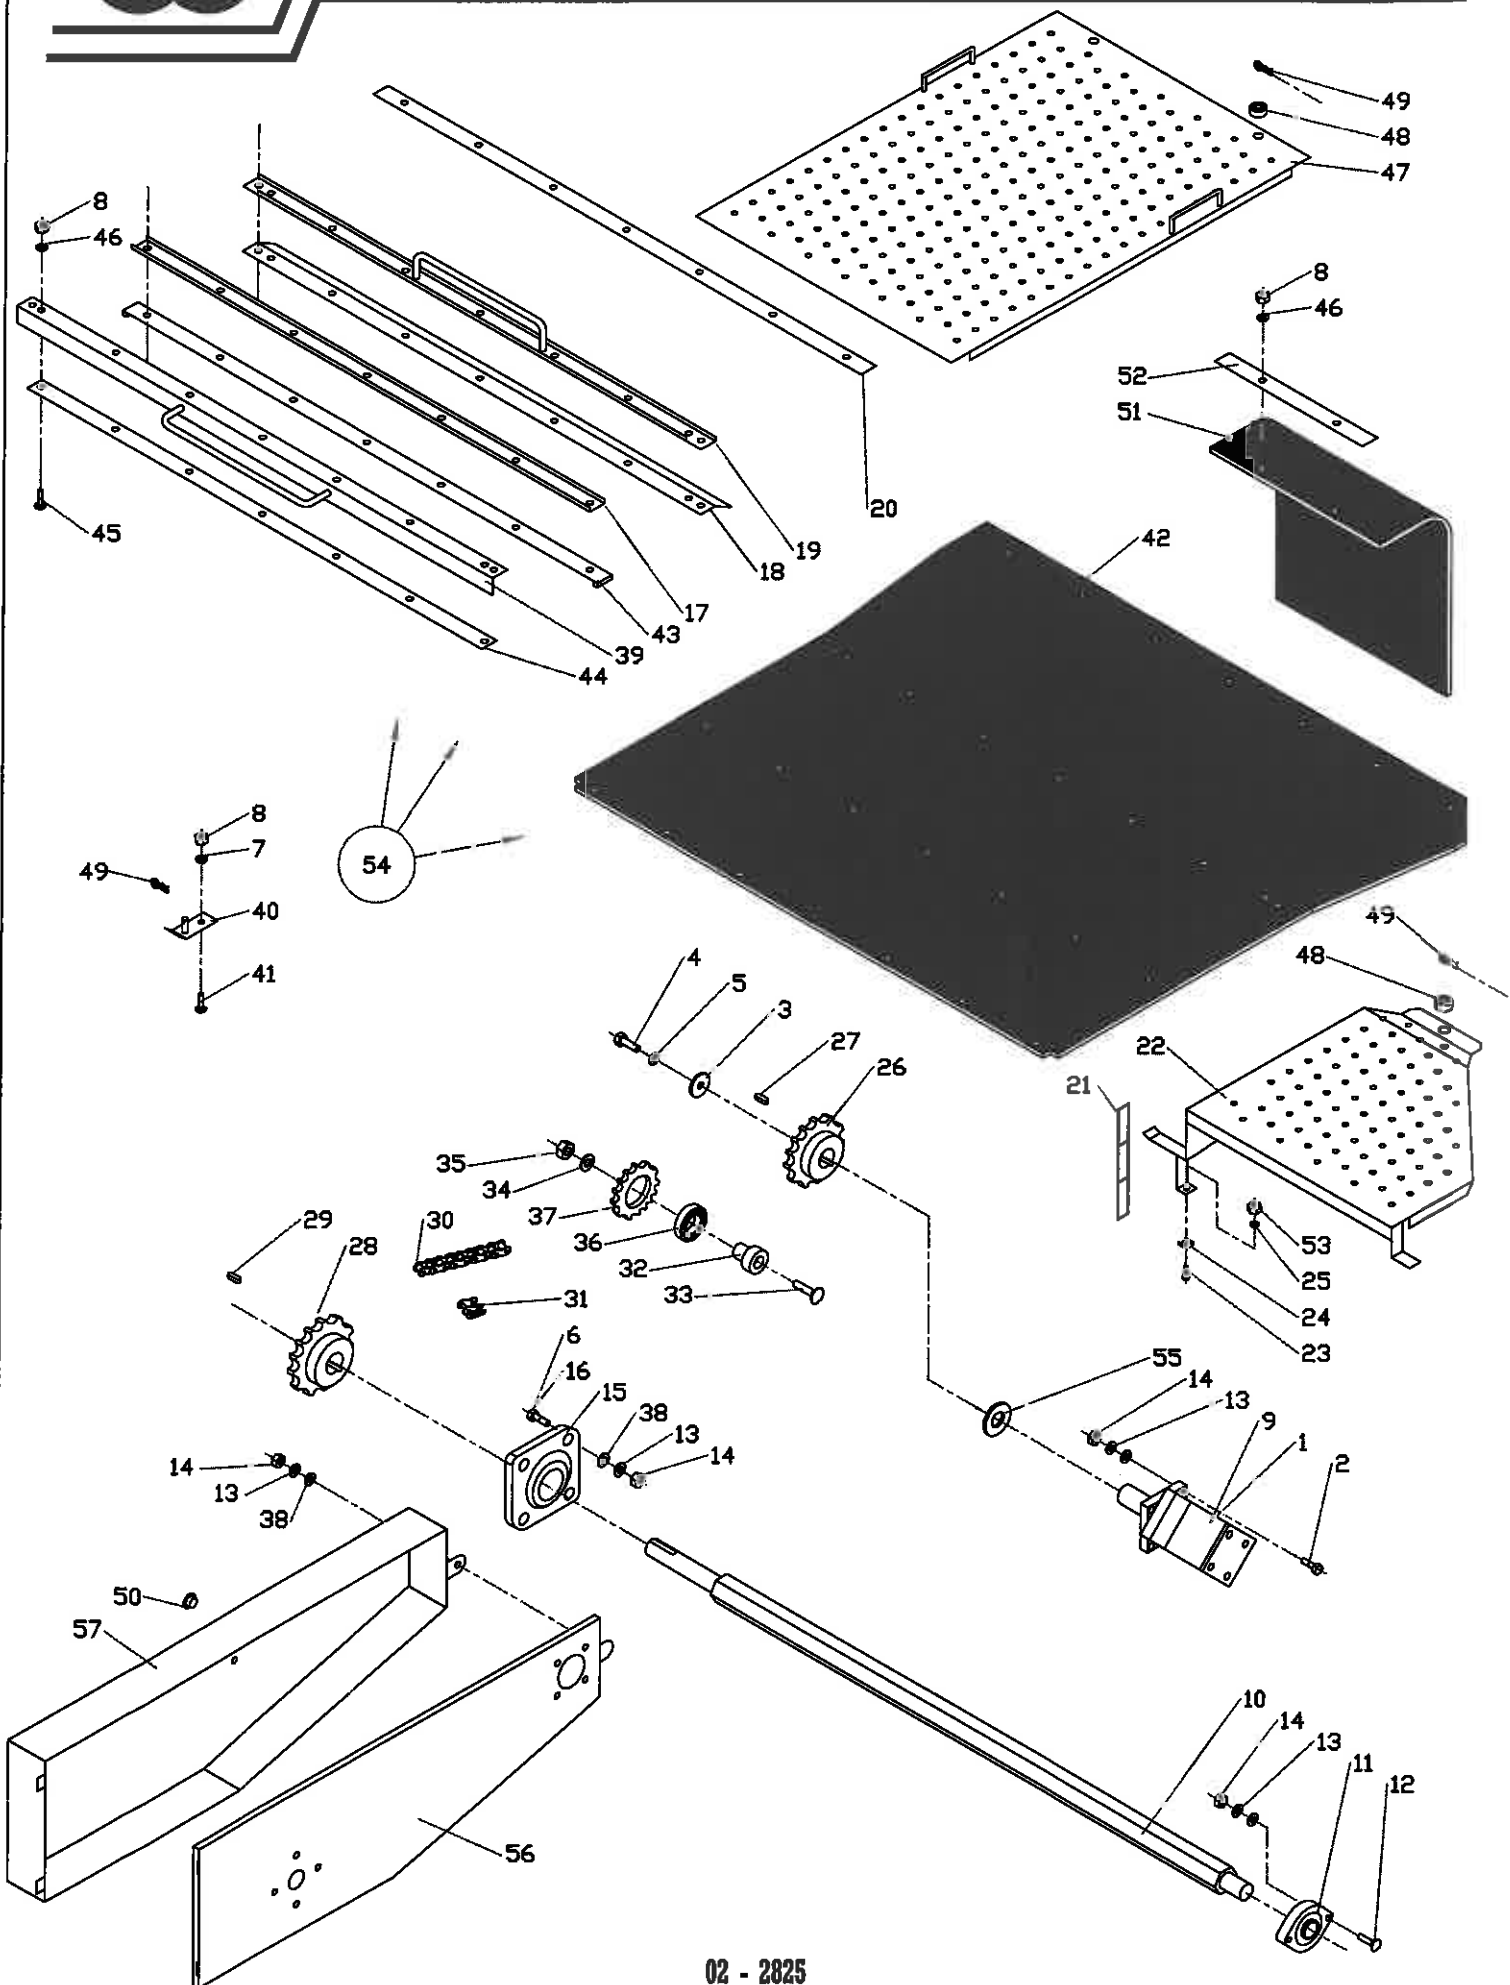

3 rækket transmission oppelhjul - FH

Roeoptager T7

Pos	Bestil nr.	Benævnelse	Description	Bezeichnung	Bemærkning
1	851012	Oliemotor	Oil Motor	Öl-Motor	Oms-250 Ø32
2	1920309	Stålbolt	Screw	Schraube	M12x45
3	26487460	Skive	Washer	Scheibe	
4	1923078	Stålsætskrue	Screw	Schraube	M8x25
5	1930944	Fjederskive	Spring Washer	Federscheibe	M8
6	1923153	Sætskrue	Screw	Schraube	M12x30
7	1930945	Fjederskive	Spring Washer	Federscheibe	M10
8	1930728	Stålmøtrik	Nut	Mutter	M10
9	851092	Pakningssæt	Gasket Cpl.	Packung Kpl.	
10	28340300	Daskeraksel	Shaft	Welle	
11	500983	Flangeleje	Flanged Bearing	Lager	Glcfe-35
12	1927280	Plovbolt	Bolt	Bolzen	M12x45
13	1930947	Fjederskive	Spring Washer	Federscheibe	M12
14	1930730	Stålmøtrik	Nut	Mutter	M12
15	500963	Flangeleje	Flanged Bearing	Lager	Pcj-35
16	1922664	Stålbolt	Bolt	Bolzen	M12x75
17	28652120	Skinne	Rail	Scheine	
18	28629960	Skinne	Rail	Scheine	
19	28629950	Håndtag	Handle	Griff	
20	28629930	Skinne	Rail	Scheine	
21	28628621	Gummistrop	Rubber	Gummi	
22	28328980	Skærm	Screen	Schirm	
23	1923080	Stålsætskrue	Screw	Schraube	M8x35
24	64423850	Beslag	Bracket	Konsole	
25	1930904	Spændeskive	Washer	Scheibe	M8
26	26487440	Kædehjul 20 Tdr.	Chain Wheel 20 Teeth	Kettenrad 20 Zähne	
27	931385	Pasfeder	Key	Pasfeder	A10x8x45
28	24430900	Kædehjul 23 Tdr.	Chain Wheel 23 Teeth	Kettenrad 23 Zähne	
29	931224	Drivkile	Key	Pasfeder	Ab10x8x50
30	503082	Rullekæde Svær 100 Led	Chain 100 Links	Ketten 100 Glieder	3/4"X7/16" 4300 Kg
31	503004	Samleled Lige	Joint Link, Straight	Sammelglied, Gerade	3/4"X7/16"
32	26472020	Tap	Pin	Zapfen	
33	1924629	Bræddebolt	Bolt	Schraube	M16x80
34	1930949	Fjederskive	Spring Washer	Federschraube	M16
35	1930732	Stålmøtrik	Nut	Mutter	M16
36	500875	Kugleleje	Ball Bearing	Kugellager	Rale 30 Nppb
37	26438760	Kædehjul	Chain	Kettenrad	15 Tdr.
38	1930907	Spændeskive	Washer	Scheibe	M12
39	26315850	Håndtag	Handle	Griff	
40	28621360	Låsebeslag	Lock Fitting	Schlossbeschlag	
41	1924101	Bræddebolt	Bolt	Schraube	M10x25
42	28329570	Gummiplade	Rubber Plate	Gummiplatte	
43	26468630	Skinne	Rail	Scheine	
44	26468640	Underlagsskinne	Backing Rail	Unterlagescheine	
45	1924102	Bræddebolt	Bolt	Schraube	M10x30
46	1930905	Spændeskive	Washer Plate	Spannscheibe	M10
47	26211900	Dækskærm	Screen	Schirm	
48	600010	Gummibøsning	Bush	Buchse	Ø12,5
49	910328	R-Split	R-Split	R-Splint	Ø4,5
50	600106	Dbi Dut	Plug	Propf	Nr. 36 Ø20
51	26496922	Gummiplade	Rubber Plate	Gummiplatte	
52	26496930	Skinne	Rail	Scheine	
53	1930727	Stålmøtrik	Nut	Mutter	M8
54	28340320	Gummiskærm Kpl.	Rubber Screen Cpl.	Gummischirm Kpl.	Pos.8,17-20,39,42-46
55	932462	Passkive	Washer	Scheibe	Ps32x45x1.0
56	28340990	Bagplade	Plate	Platte	
57	28341000	Skærm	Screen	Schirm