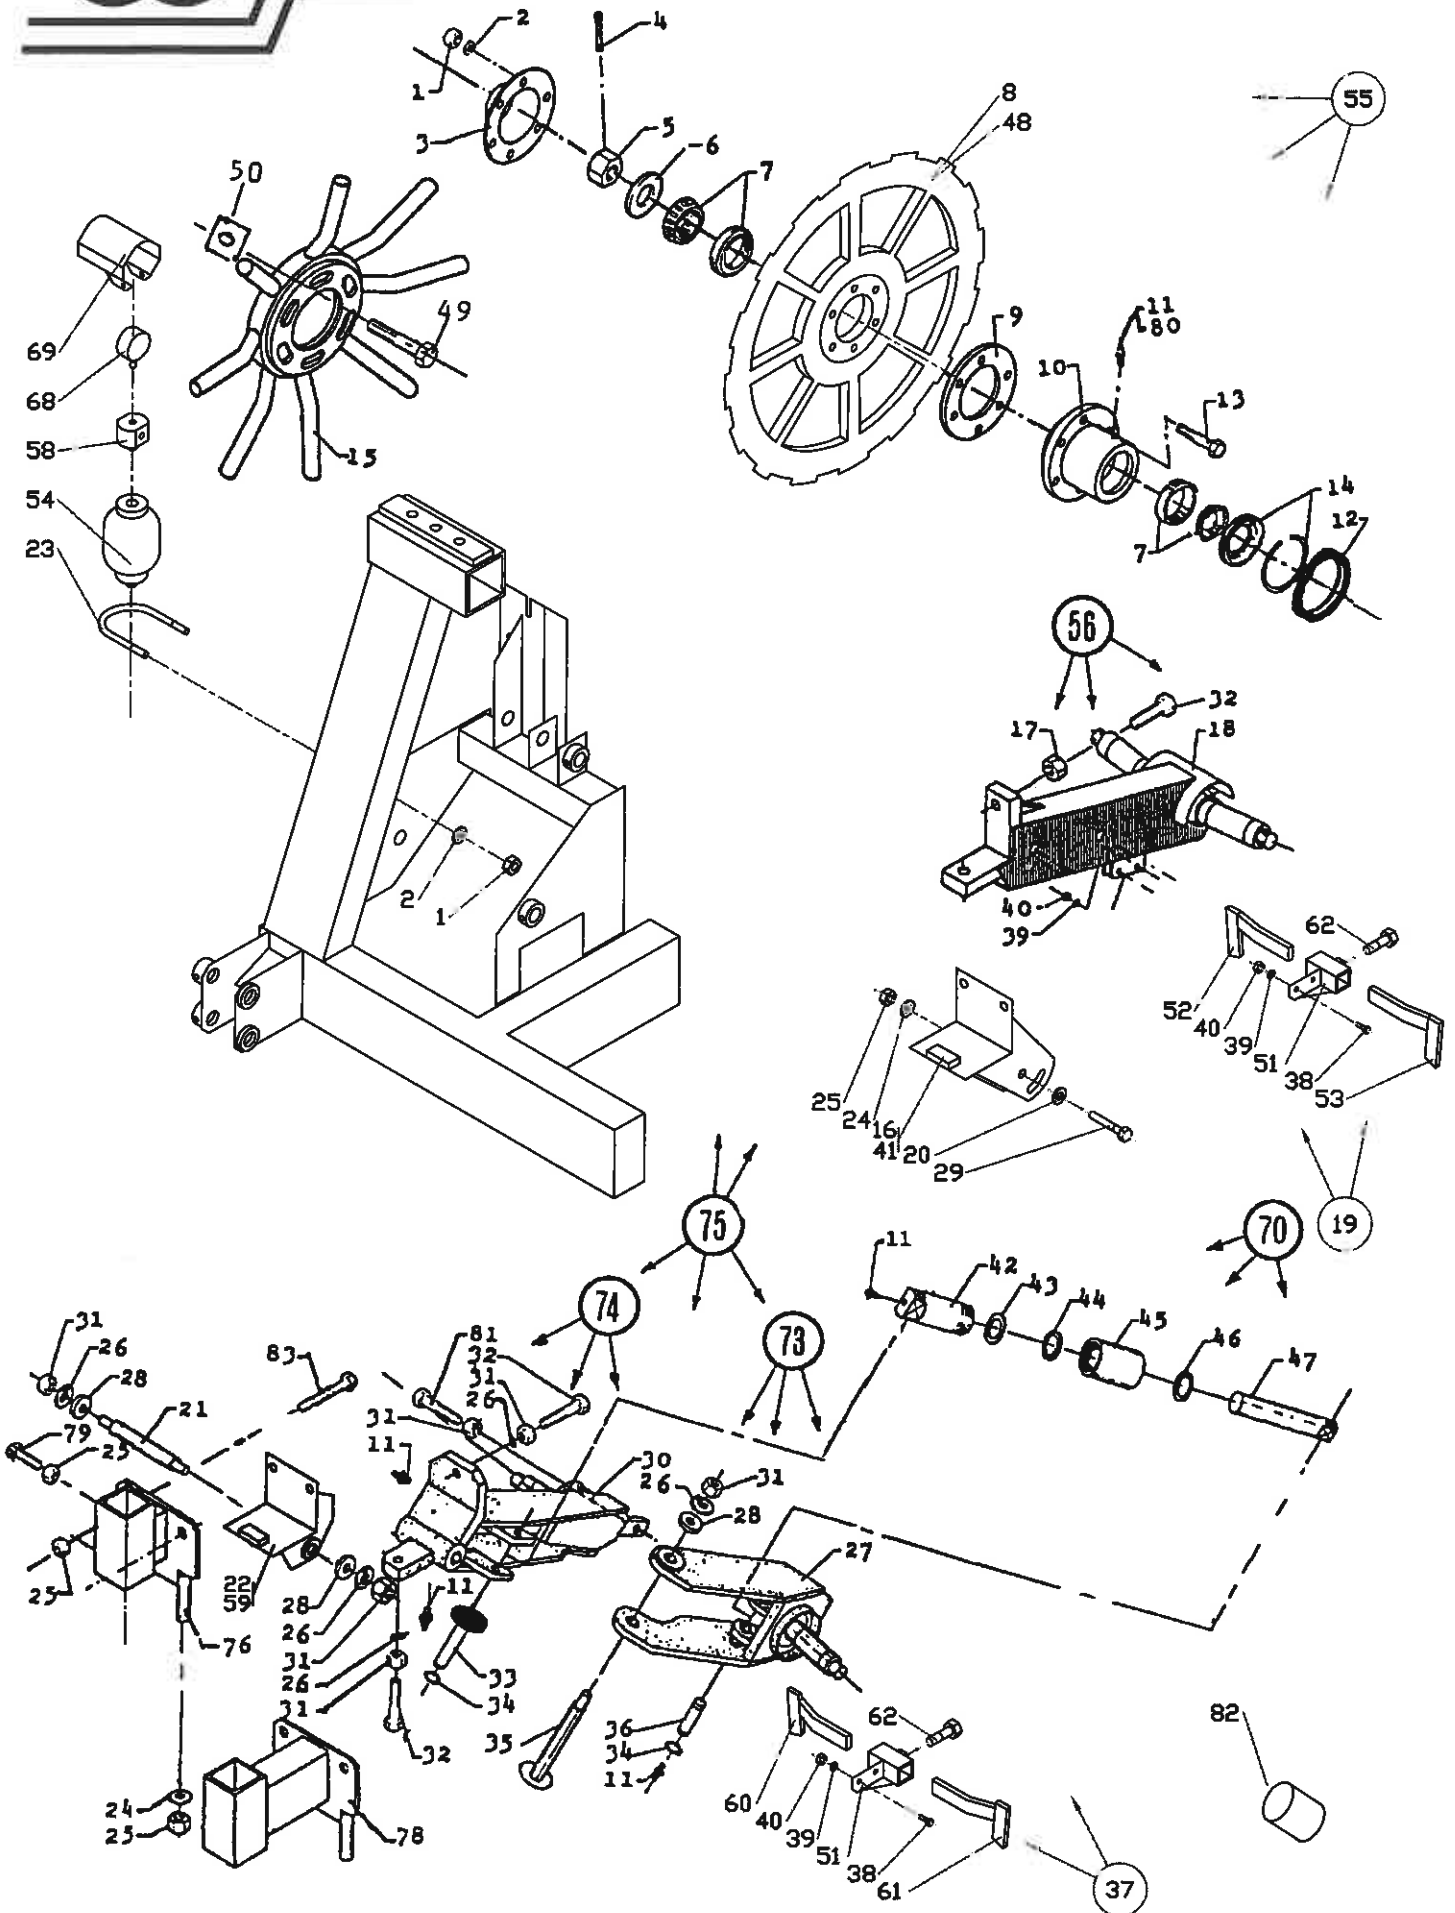

Oppelhjul

Roeoptager T7

Pos	Bestil nr.	Benævnelse	Description	Bezeichnung	Bemærkning
51	28621250	Holder	Holder	Halter	
52	28619050	Skraber Højre	Scraper	Schraber	
53	28619060	Skraber Venstre	Scraper	Schraber	
54	851350	Akkumulator 40 Bar	Accumulator	Akku	Fox H 1000 R
55	26105290	Oppelhjulsnæv Kpl.	Hub Cpl.	Nabe Kpl.	Pos. 1-7,9-14
56	26105300	Akselbom Kpl.	Shaft Frame Cpl.	Wellerrahmen Kpl.	Pos. 17-19,32,38-40
57	26105310	Akselbom M/2 Nav Kpl.	Shafte Frame	Wellerahmen	Pos. 55,56
58	26499280	Fordelerstykke	Distributor Part	Verteilersatz	
59	28327060	Spændebeslag	Retainer Bar	Spannbeschlag	3 Rækket
60	28621230	Skraber Højre	Scraper	Schraber	
61	28621240	Skraber Venstre	Scraper	Schraber	
62	1923225	Sætskrue	Screw	Schraube	M20x30
63					
64					
65					
66					
67					
68	702372	Manometer	Manometer	Druckmesser	1/4" RG
69	25313030	Skærm	Screen	Schirm	
70	26475040	Cylinder Kpl.	Cylinder Cpl.	Zylinder Kpl.	Pos. 11,42-47
71					
72					
73	26105320	Løs Akselbom Kpl.	Shaft Frame Cpl.	Wellerahmen Kpl.	Pos.11,26-28,31,34-40
74	26105330	Akselbom Kpl.	Shaft Frame Cpl.	Wellerahmen Kpl.	Pos.11,26,30-34,81
75	26105340	Akselbom M/2 Nav Kpl.	Shaft Frame Cpl.	Wellerahmen Kpl.	Pos.55,73,74
76	26479750	Spændebeslag	Retainer Bar	Spannbeschlag	
77					
78	26479821	Spændebeslag	Retainer Bar	Spannbeschlag	2 Rækket
79	1923203	Stålsætskrue	Screw	Schraube	M16x35
80	501940	Smørenippel	Grease Fitting	Schmiernippel	1/8" RGx90°
81	1923231	Sætskrue	Screw	Schraube	M20x60
82	26322240	Skærm	Screen	Schirm	
83	1922712	Stålbolt	Bolt	Bolz	M16x140