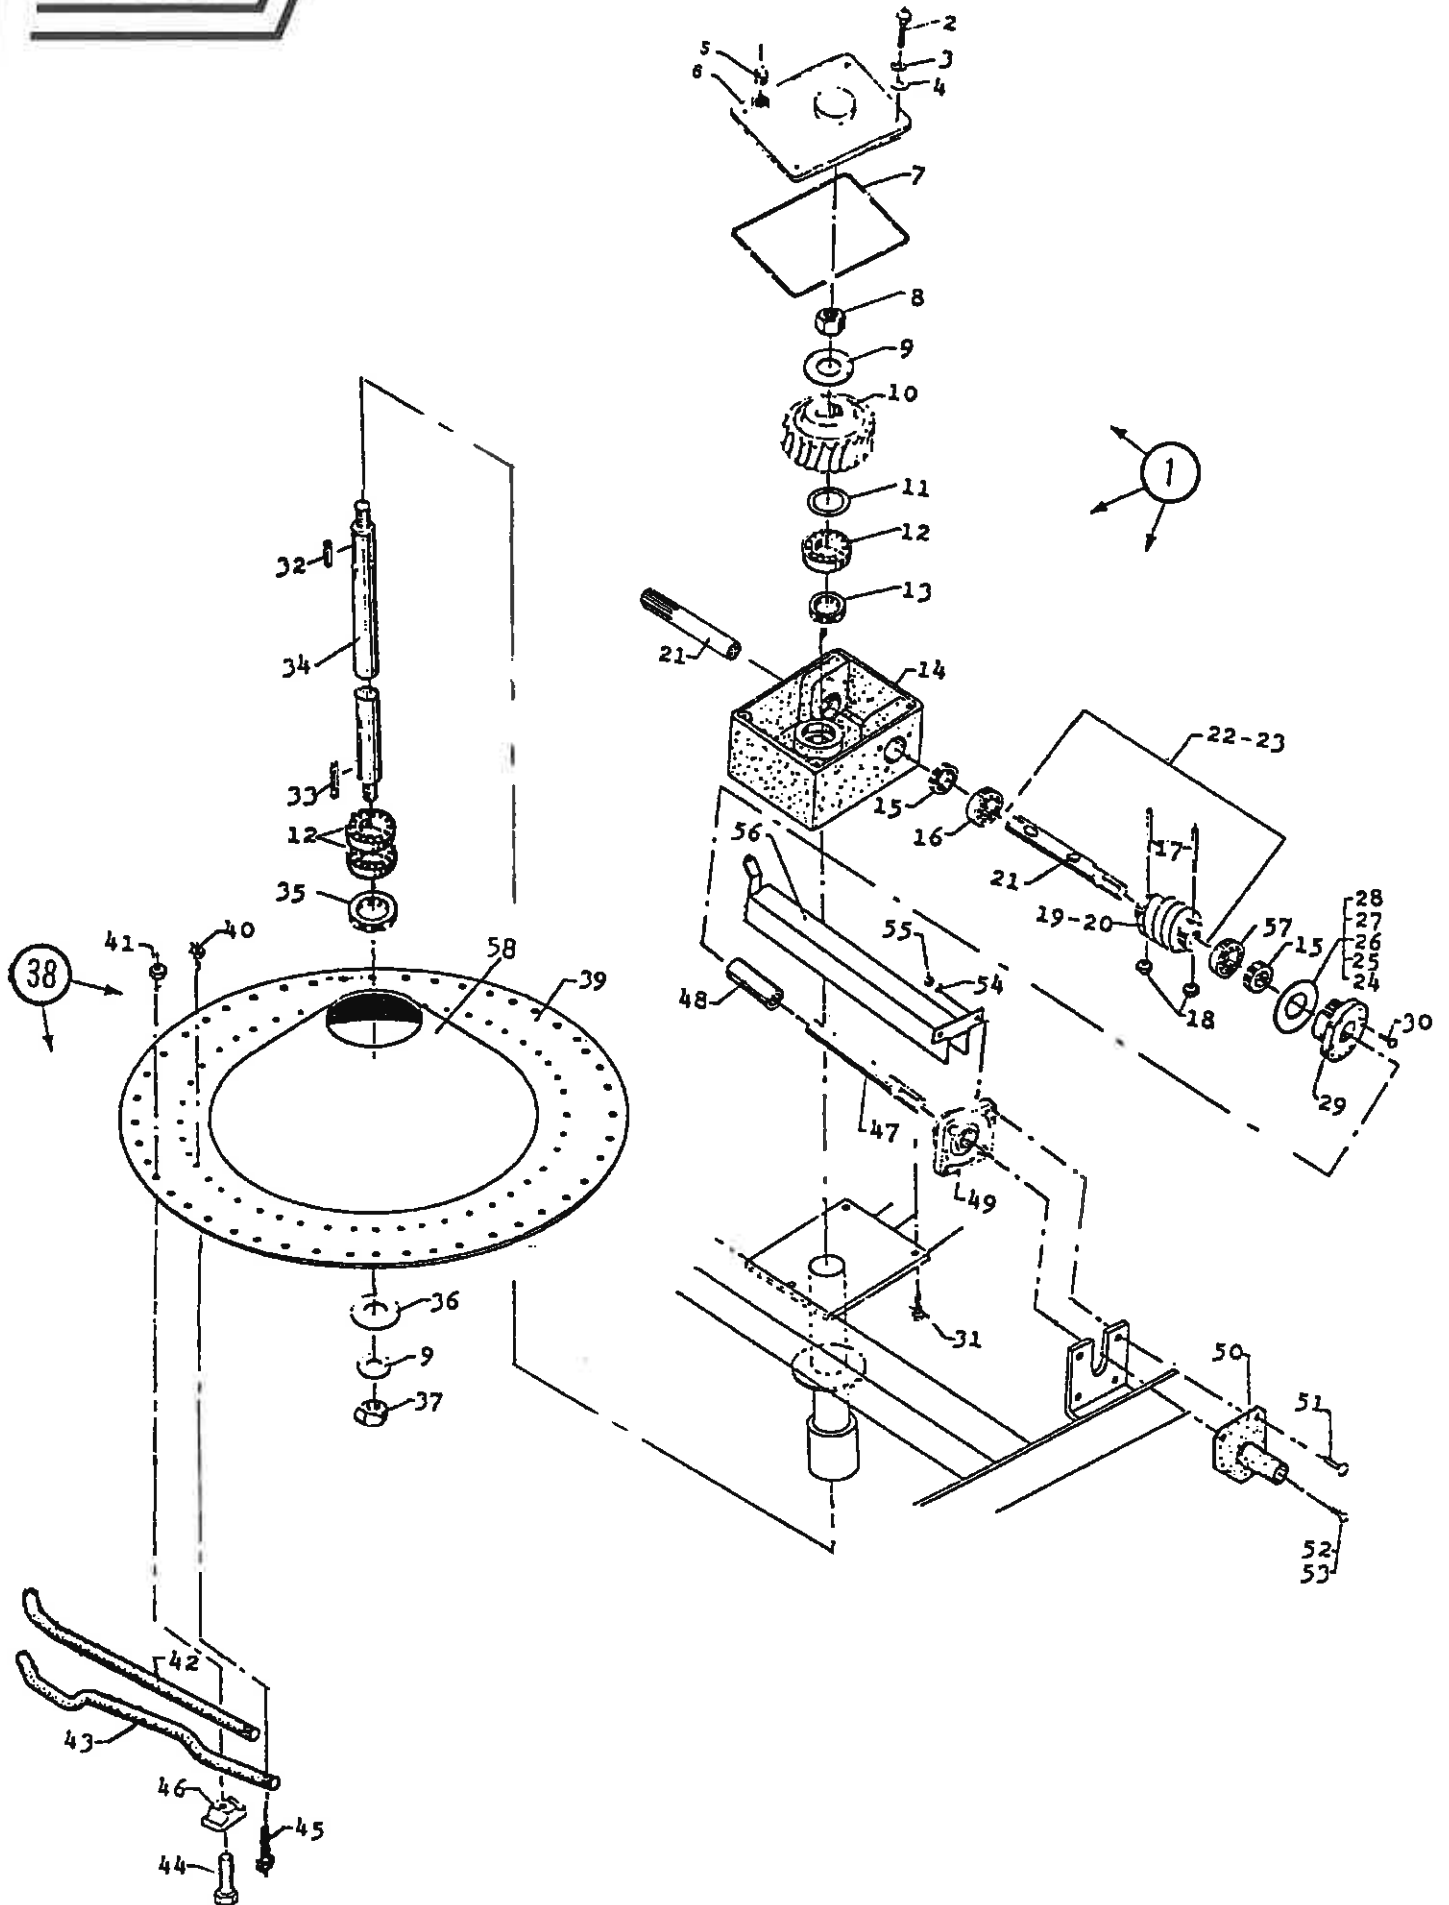

Roulet 3 rækket oppehjulssektion - SEMI

Roeoptager T7

Pos	Bestil nr.	Benævnelse	Description	Bezeichnung	Bemærkning
1	26210450	Gearkasse Kpl.	Gear Box Cpl.	Getriebe Kpl.	Pos. 2-30,57
2	1923079	Sætskrue	Screw	Schraube	M8x30
3	1930905	Spændeskive	Washer	Scheibe	M10
4	930401	Blyskive	Washer	Scheibe	Ø16xØ8,3x1,5
5	24416790	Prop	Plug	Propfen	1/2" RG
6	23200270	Dæksel	Cover	Deckel	
7	600270	Gummipakning	Rubber Packning	Gummidichtung	Ø6x889
8	1930713	Stålmøtrik	Nut	Mutter	M24 Ret
9	1930913	Skive	Washer	Scheibe	M28
10	23302940	Snekkehjul Højre-Skåret	Worm Shaft Wheel Right Hand Cut	Schneckenrad Rechts Geschnitten	
11	932453	Passkive	Washer	Scheibe	Ps 40x50x0,5
12	500021	Kugleleje	Ball Bearing	Kugellager	6208
13	509095	Simmering	Seal	Dichtung	40x60x10 Ba
14	26100202	Gearhus	Gear Box	Getriebegehäuse	Q8 Goya 320
15	509073	Simmering	Seal	Dichtung	30x50x10 Ba
16	500304	Konisk Rulleleje	Taper Roller Bearing	Kegelrollenlager	30206
17	23404420	Konisk Stift	Conical Pin	Konisch Stift	2 Stk.
18	1930727	Stålmøtrik	Nut	Mutter	M8
19	23403672	Snekke Højreskåret	Worm-Right Hand Cut	Schnecken Rechts Geschnitten	
20	23403673	Ombytnings Snekke - Højreskåret	Replacement Worm - Right Hand Cut	Austauschschnecke - Rechts Geschnitten	
21	25311660	Snekkeaksel	Worm Shaft	Schneckeachse	
22	25315871	Snekkeaksel Kpl. Med Snekke	Worm Shaft Cpl. With Worm	Schneckenwelle Kpl. Mit Schnecke	
23	25315872	Snekkeaksel Kpl. Med Ombytnings Snekke	Worm Shaft Cpl. With Replacement Worm	Schneckenwelle Kpl. Mit Austauschschnecke	
24	932435	Passkive	Washer	Scheibe	Ps 50x62x0,1
25	932436	Passkive	Washer	Scheibe	Ps 50x62x0,2
26	932437	Passkive	Washer	Scheibe	Ps 50x62x0,3
27	932438	Passkive	Washer	Scheibe	Ps 50x62x0,5
28	932439	Passkive	Washer	Scheibe	Ps 50x62x1,0
29	26472361	Dæksel	Cover	Deckel	
30	1923078	Sætskrue	Screw	Schraube	M8x25
31	1922650	Stålsætskrue	Screw	Schraube	M12x25
32	931981	Drivkile	Key	Key	B10x9x45
33	931982	Drivkile	Key	Key	B10x9x65
34	25440820	Rouletaksel	Rotor Shaft	Rotorwelle	L=631
35	509117	Simmering	Seal	Dichtung	50x80x10 Ba
36	24444360	Skive	Washer	Scheibe	
37	1930110	Stålmøtrik	Nut	Mutter	M24 Links
38	26210400	Roulet Kpl.	Rotor Cpl.	Rotor Cpl.	Pos. 39-46
39	26210420	Roulet	Rotor	Rotor	
40	930030	Stålmøtrik	Nut	Mutter	3/8" Unf 48 Stk.
41	930032	Stålmøtrik	Nut	Mutter	1/2" Unf 48 Stk.
42	24308090	Spiller	Catcher	Greifer	40 Stk.
43	24205420	Spiller Forkr.	Catcher Cranked	Greifer Verkröpfen	8 Stk.
44	902720	Stålbolt	Bolt	Bolz	1/2" X 51unf 48stk.
45	23415020	Specialbolt	Bolt	Bolz	3/8" X 37unf 48stk.
46	26468090	Spændestykke	Retainer Bar	Spannbeschlag	48 Stk.
47	26468600	Aksel	Shaft	Welle	
48	504993	Mangenotbøsning	Bush	Busche	1 1/8"X100
49	500962	Flangeleje	Bearing	Lager	Pcj-30
50	26468570	Akselbeskyttelse	Safety For Shaft	Schutz Für Welle	
51	1904230	Plovbolt	Bolt	Bolz	M10x50
52	1922630	Stålbolt	Bolt	Bolz	M10x40
53	1925207	Stålbolt	Bolt	Bolz	M10x35
54	1930945	Fjederskive	Washer	Scheibe	M10
55	1930728	Stålmøtrik	Nut	Mutter	M10
56	26465190	U-Skærm	U-Screen	U-Schirm	
57	500340	Konisk Rulleleje	Ball Bearing	Kugellager	32206
58	26315660	Løs Kegle	Cone	Kegel