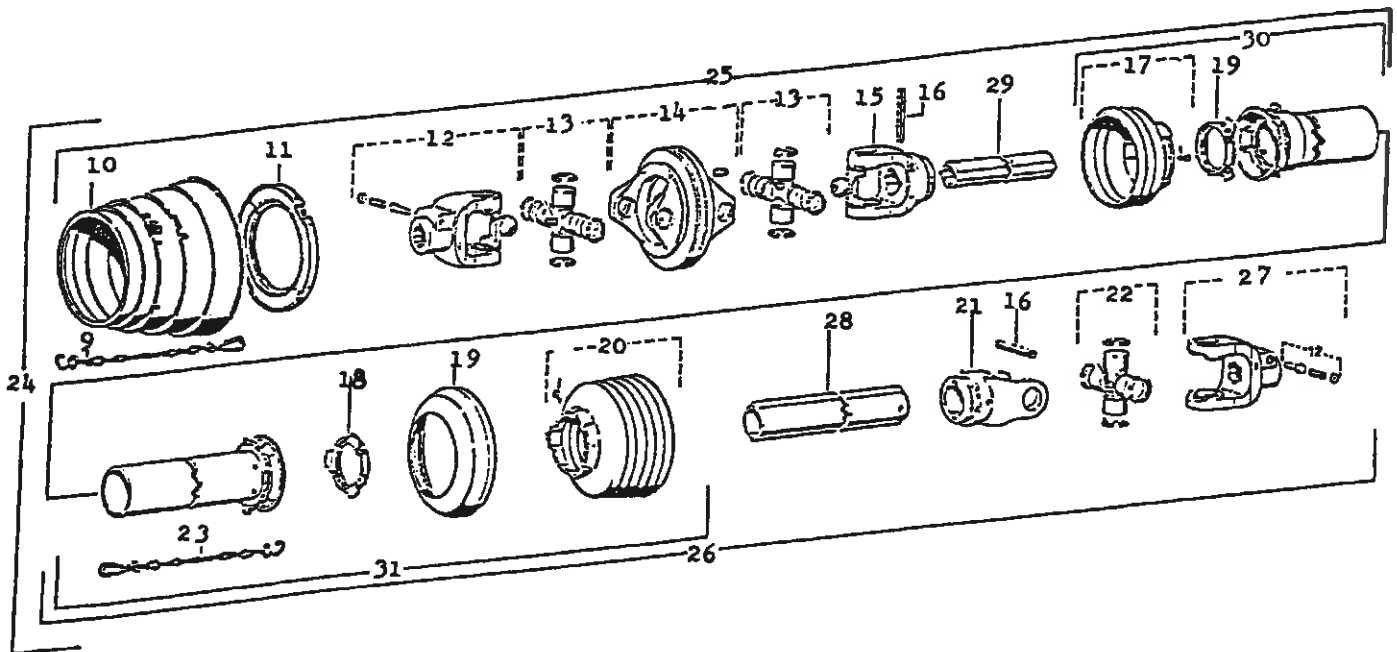

Kun for fuldhydraulisk