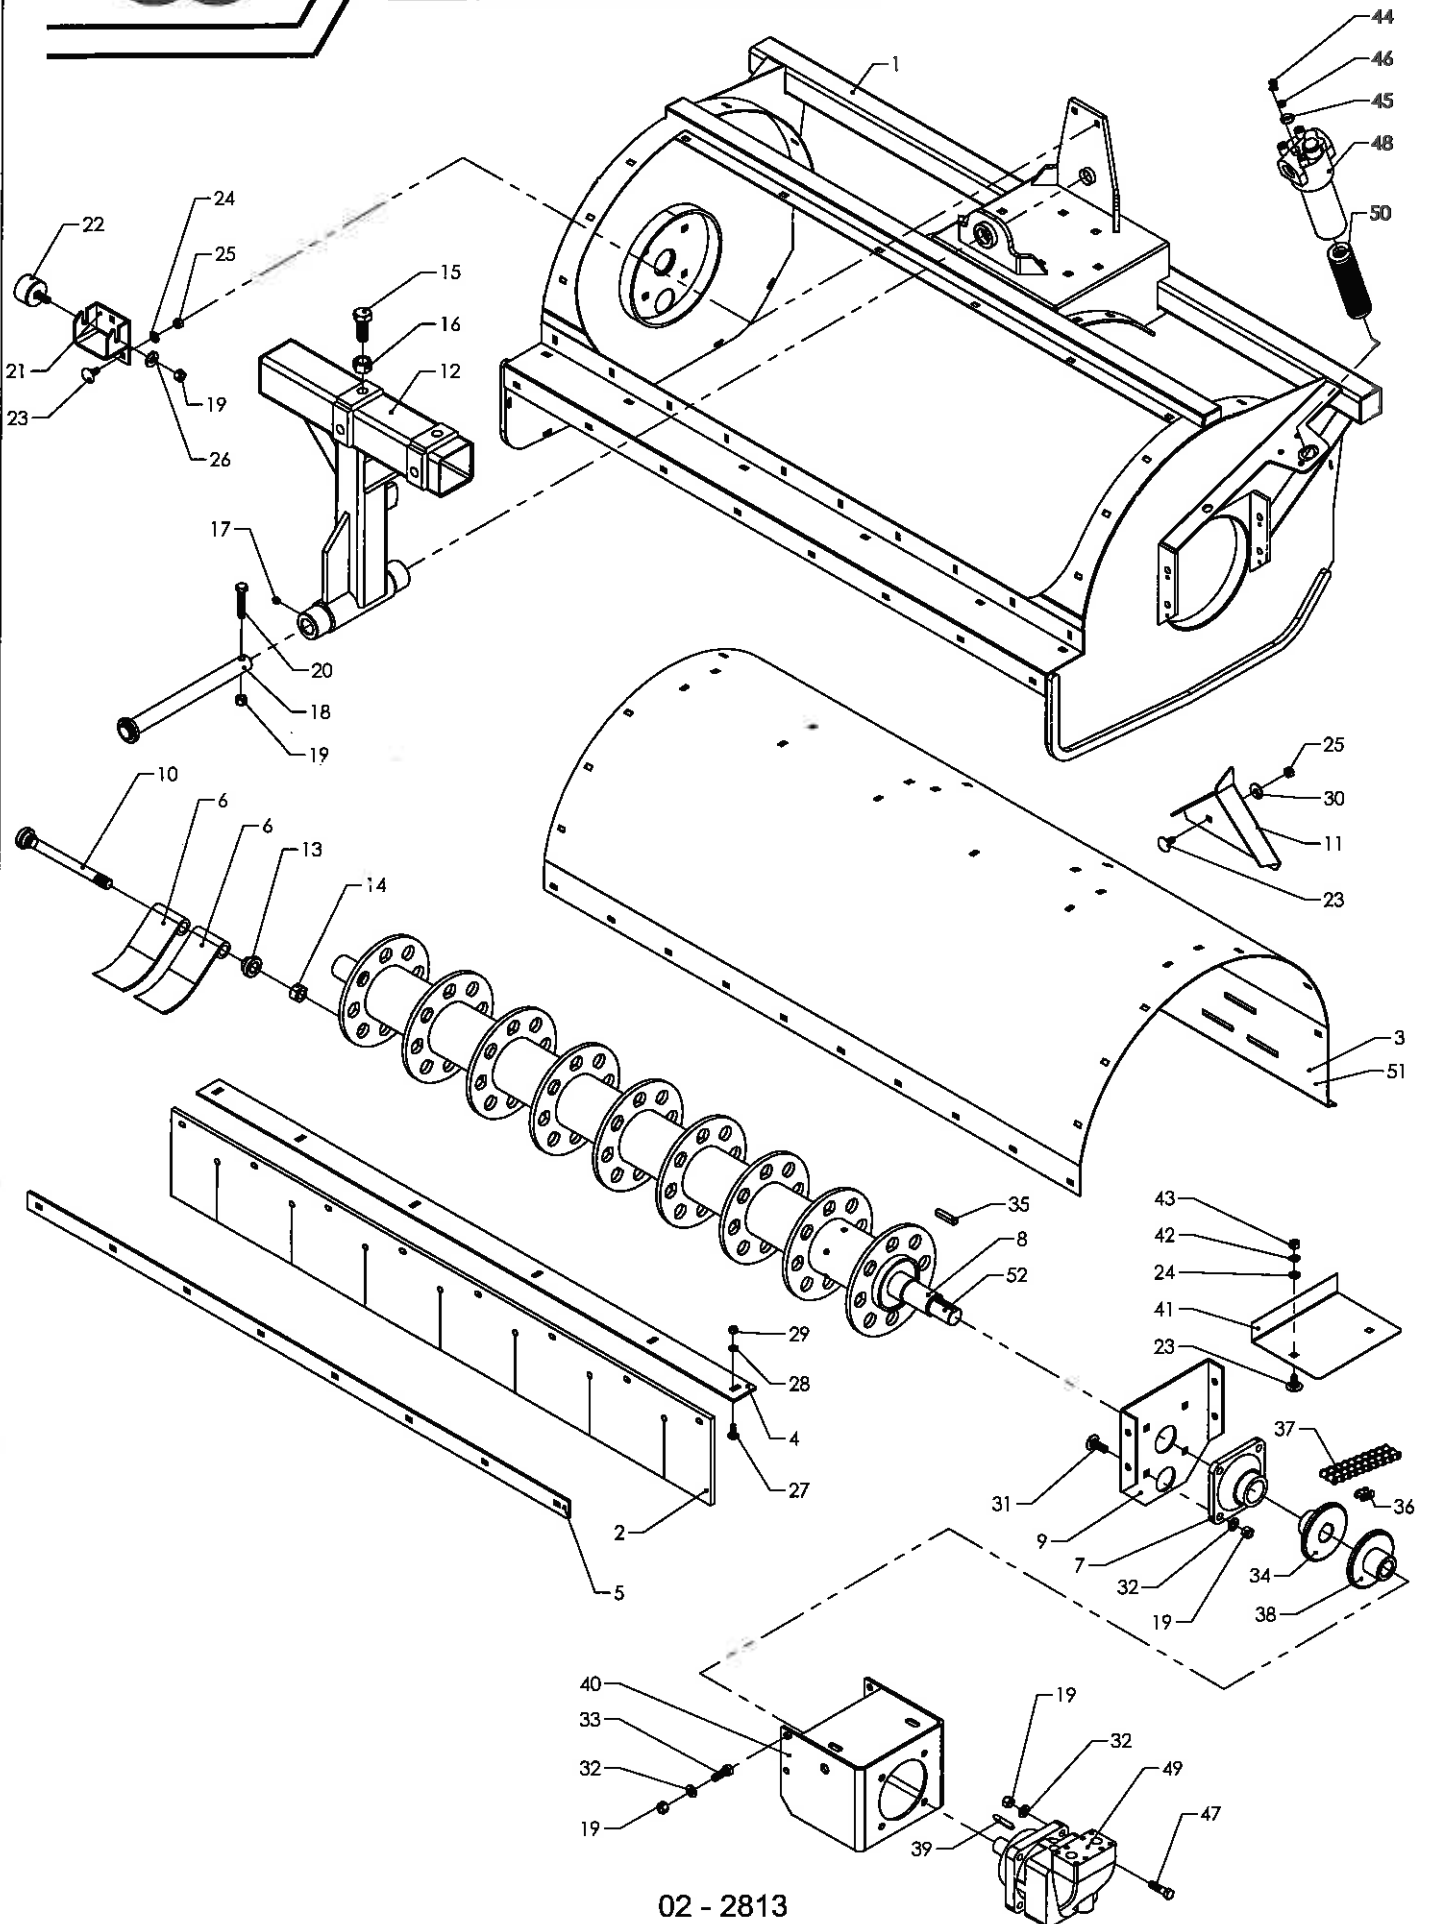

Inliner

02 - 2813

Roeoptager T7

Pos	Bestil nr.	Benævnelse	Description	Bezeichnung	Bemærkning
1	29341650	Inlinerkasse	Console	Konsole	
2	29658410	Gummiklap	Rubber plate	Gummiplatte	
3	29341320	Plade	Plate	Platte	3-rk.
4	29658330	Modskær	Edge	Schare	
5	29658340	Skinne	Rail	Scheine	
6	34663290	Kniv	Knife	Messer	
7	500965	Flangeleje	Bearing	Lager	PCJ-45
8	29343230	Slaglebom	Knife baket	Messertromle	3-rk.
9	29343240	Lejeplade	Plate	Platten	
10	29659020	Slaglebolt	Bolt	Bolzen	
11	29654270	Fordeler	Plate	Platte	
12	31322340	Vippekonsol	Console	Konsole	
13	29659000	Bøsning	Bush	Busche	
14	1930809	Låsemøtrik	Nut	Mutter	M20
15	1923229	Stålsætskrue	Bolt	Bolzen	M20x50
16	1930733	Stålmøtrik	Nut	Mutter	M20
17	501802	Smørenippel	Grease fitting	Schmiernippel	1/8" RG
18	31619620	Tap	Pin	Zapfen	
19	1930805	Låsemøtrik	Nut	Mutter	M12
20	1923160	Stålsætskrue	Bolt	Bolz	M12x65
21	30625750	Konsol	Console	Konsole	
22	34493860	Gummistabilisator	Rubberstabilizer	Gummistabilisator	
23	1926023	Stålbræddebolt	Screw	Schraube	M10x25
24	1930905	Spændeskive	Washer	Scheibe	M10
25	1930803	Låsemøtrik	Nut	Mutter	M10
26	1930927	Spændeskive	Washer	Scheibe	M12 - svær
27	1926005	Stålbræddebolt	Bolt	Bolzen	M8x25
28	1930924	Spændeskive	Washer	Scheibe	M8
29	1930802	Låsemøtrik	Nut	Mutter	M8
30	1930925	Skive	Washer	Scheibe	M10
31	1926055	Stålbræddebolt	Screw	Schraube	M12x35
32	1930907	Spændeskive	Washer	Scheibe	M12
33	1923154	Stålsætskrue	Screw	Schraube	M12x35
34	34499140	Kædehjul	Chain wheel	Kettenrad	18 tdr.
35	931224	Drivkile	Key	Feder	AB10x8x50
36	503004	Samleled	Joint link	Sammelglied	3/4" svær
37	503297	Rullekæde	Chain	Kette	3/4"x18 led
38	34499170	Kædehjul	Chain wheel	Kettenrad	18 tdr.
39	931368	Passfeder	Key	Passfeder	A8x7x50
40	34499190	Motorkonsol	Console	Konsole	
41	34499330	Plade konsol	Plate	Platte	
42	1930945	Fjederskive	Washer	Scheibe	M10
43	1930728	Stålmøtrik	Nut	Mutter	M10
44	1923076	Stålsætskrue	Screw	Schraube	M8x16
45	1930904	Spændeskive	Washer	Scheibe	M8
46	1930944	Fjederskive	Spring washer	Federscheibe	M8
47	1923156	Sætskrue	Screw	Schraube	M12x45
48	851268	Trykfilter, kpl.	Press filter, cpl.	Druckfilter, Kpl.	PI 3608 11 NBR
49	851109	Volvo motor	Volvo motor	Volvo motor	F12-40
50	851269	Filter	Filter	Filter	PI 1108 MIC 10
51	28343870	Plade	Plate	Platte	2-rk.
52	28343860	Slaglebom	Knife baket	Messertromle	2-rk.