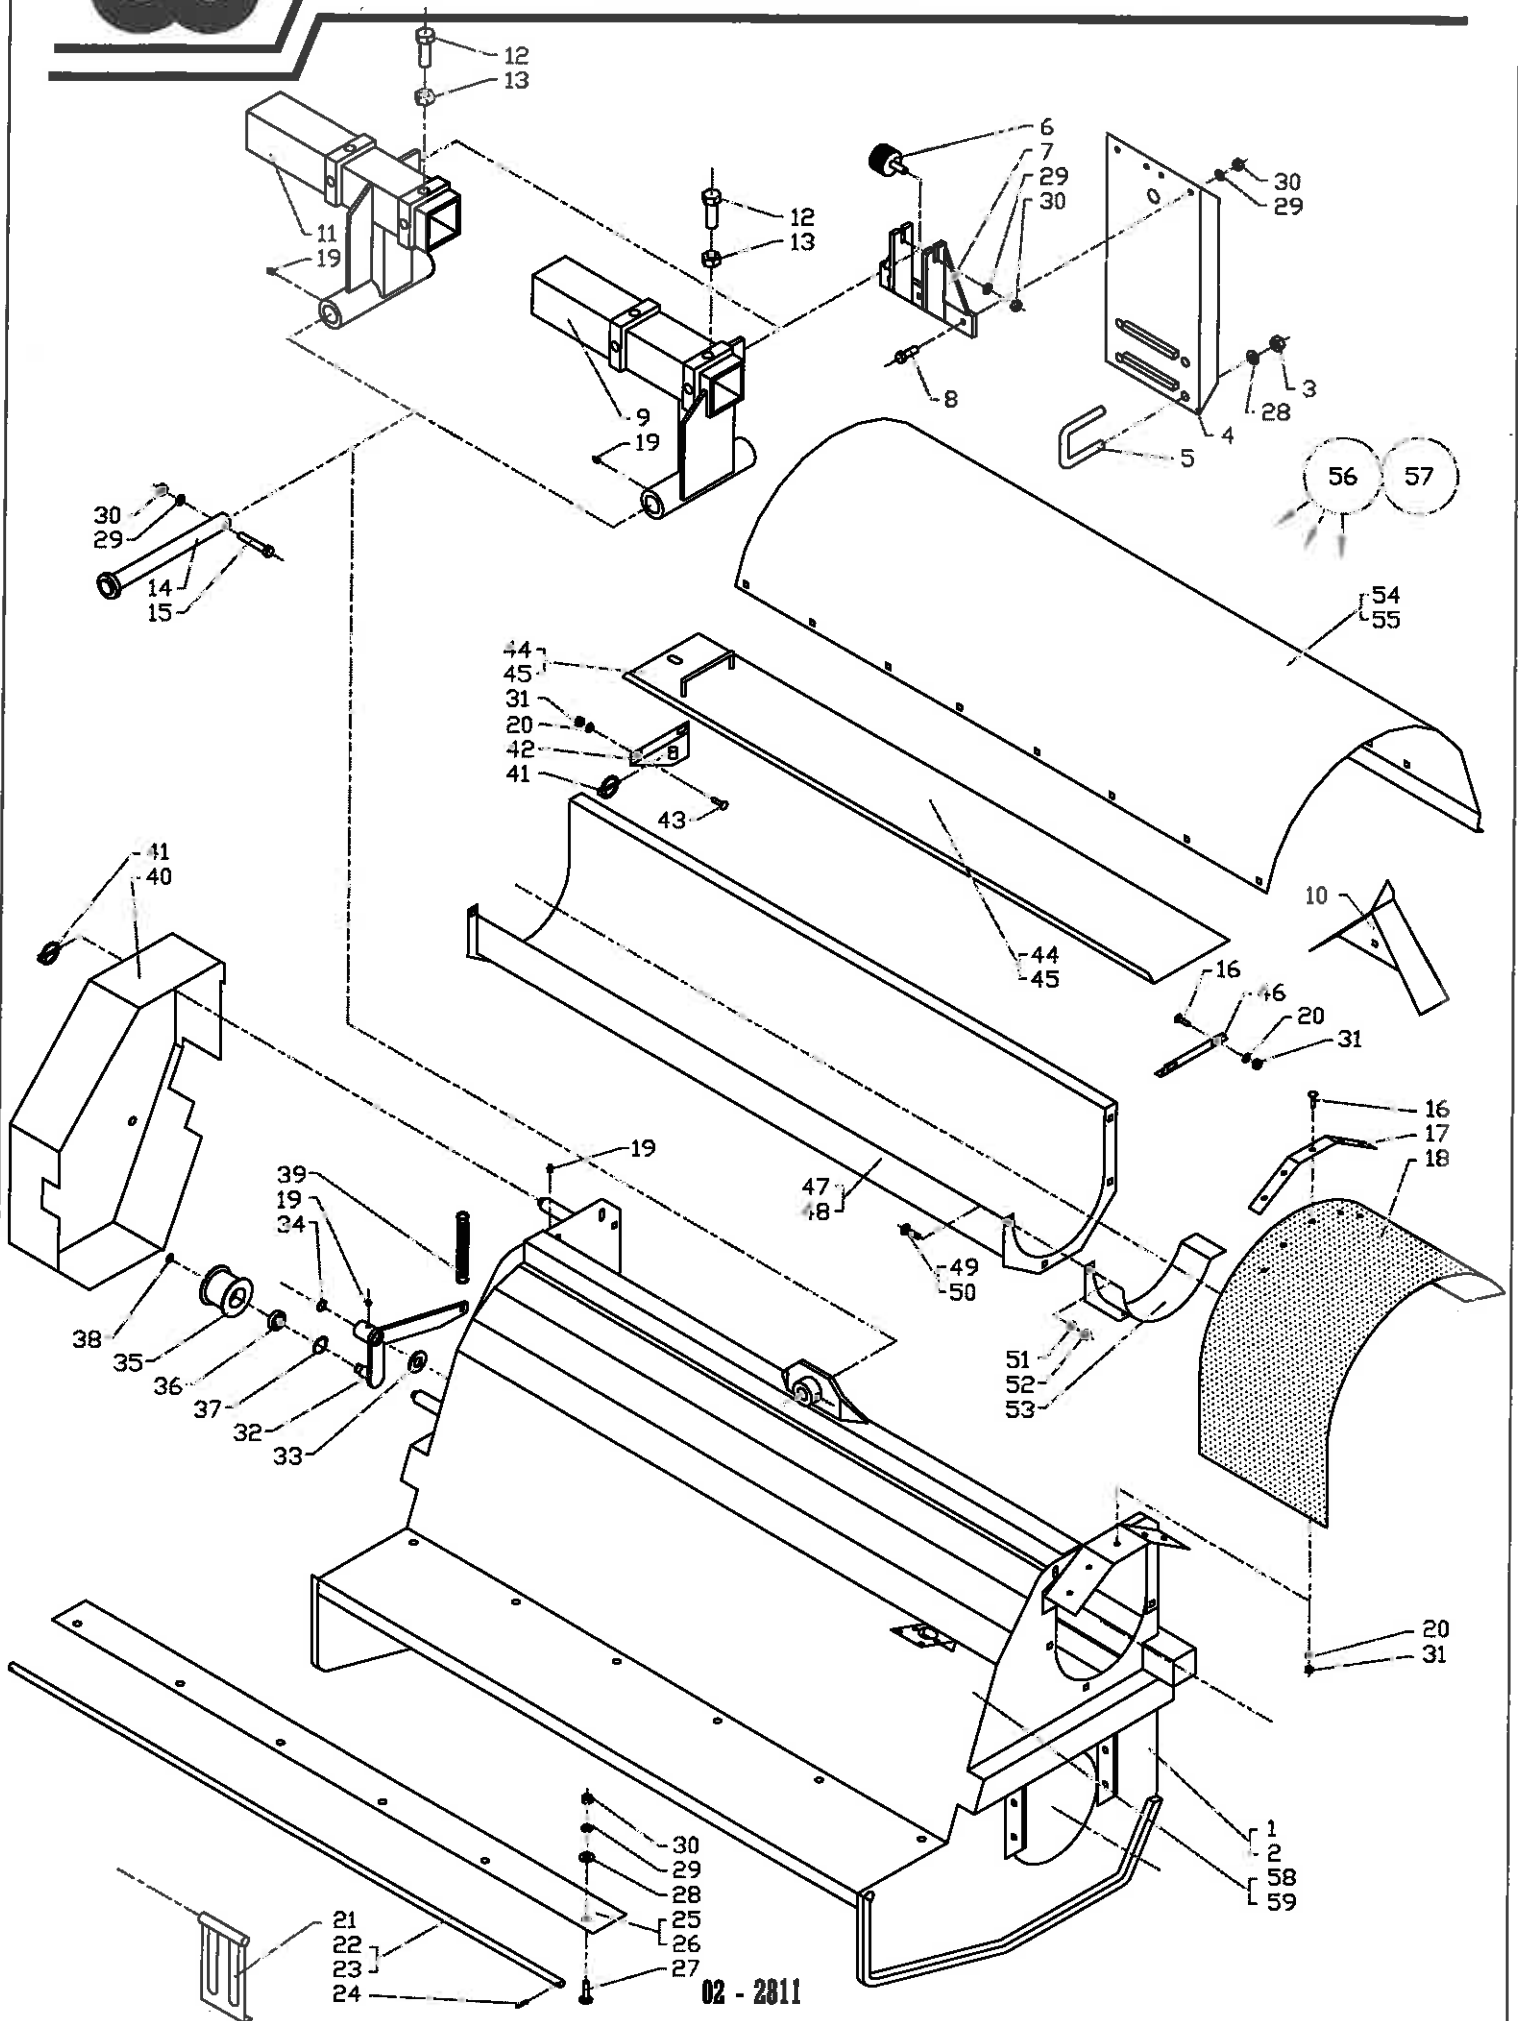

Slagleftopper

Roeoptager T7

Pos	Bestil nr.	Benævnelse	Description	Bezeichnung	Bemærkning
1	34104860	Stelramme	Console	Konsole	2 Rækket
2	35104870	Stelramme	Console	Konsole	3 Rækket
3	1930807	Låsemøtrik	Nut	Mutter	M16
4	34322620	Ophængsplade	Screen	Schirm	
5	34495820	Spændebøjle	Schackle	Bügel	
6	34493860	Gummistabilisator	Rubber Stabilizer	Gummi Stabilisator	
7	34493850	Stabilisator	Stabilizer	Stabilisator	
8	1923153	Stålsætskrue	Screw	Schraube	M12x30
9	34322310	Vippekonsol	Console	Konsole	2 Rækket
10	29654270	Fordeler	Plate	Platte	
11	35322320	Vippekonsol	Console	Konsole	3 Rækket
12	1923229	Stålsætskrue	Screw	Schraube	M20x50
13	1930733	Stålmøtrik	Nut	Mutter	M20
14	34493420	Splitbolt	Bolt	Zapfen	
15	1923160	Stålsætskrue	Screw	Schraube	M12x65
16	1926005	Stålbræddebolt	Bolt	Zapfen	M8x25
17	34494670	Skinne	Rail	Scheine	
18	34322470	Gummiplade	Rubber Plate	Gummiplatte	
19	501802	Smøreneppel	Grease Fitting	Schmiemippel	1/8"RG
20	1930904	Spændeskive	Washer	Scheibe	M8
21	34486010	Klap	Flap	Klappe	2 Rk. - 8 Stk. 3 Rk. - 12 Stk.
22	34486040	Bolt	Bolt	Bolzen	2 Rækket
23	35486050	Bolt	Bolt	Bolzen	3 Rækket
24	911416	Rørstift	Roller Pin	Stift	Ø6x25
25	34486060	Modskær	Edge	Schare	2 Rækket
26	35486070	Modskær	Edge	Schare	3 Rækket
27	1926053	Stålbræddebolt	Screw	Schraube	M12x25
28	1930929	Spændeskive	Washer	Scheibe	M16
29	1930907	Spændeskive	Washer	Scheibe	M12
30	1930805	Låsemøtrik	Nut	Mutter	M12
31	1930802	Låsemøtrik	Nut	Mutter	M8
32	34320280	Strammearm	Tension Arm	Spannam	
33	1930910	Spændeskive	Washer	Scheibe	M20
34	932020	Seegerring	Snap Ring	Seegerring	U-20
35	34486290	Strammerulle	Tension Roller	Spannroller	
36	500796	Kugleleje	Ball Bearing	Kugellager	6203-2rs
37	932240	Seegerring	Snap Ring	Seegerring	I-40
38	932017	Seegerring	Snap Ring	Seegerring	U-17
39	63409800	Fjeder	Spring	Feder	
40	34320380	Skærm	Screen	Schirm	
41	910975	Traktorsplit	Pin	Splint	Ø4,5
42	34486380	Beslag	Console	Konsole	
43	1926003	Stålbræddebolt	Screw	Schraube	M8x16
44	34486410	Låg	Screen	Schirm	2 Rækket
45	35486420	Låg	Screen	Schirm	3 Rækket
46	34486400	Beslag	Console	Konsole	
47	34320290	Trug	Trough	Mulde	2 Rækket
48	35320300	Trug	Trough	Mulde	3 Rækket
49	1926023	Stålbræddebolt	Screw	Schraube	M10x25
50	1926024	Stålbræddebolt	Screw	Schraube	M10x30
51	1930905	Spændeskive	Washer	Scheibe	M10
52	1930803	Låsemøtrik	Nut	Mutter	M10
53	34493590	Udløb	Trough	Mulde	
54	34341580	Inlinerskærm	Screen	Schirm	2 Rækket
55	35341590	Inlinerskærm	Screen	Schirm	3 Rækket
56	34216310	Inlinersæt Kpl.	Screen Cpl.	Schirm Kpl.	Pos. 10,54 - 2 Rækket
57	35216320	Inlinersæt Kpl.	Screen Cpl.	Schirm Kpl.	Pos. 10,55 - 3 Rækket
58	34322940	Rep.Plade	Plate	Platte	2 Rækket
59	35322950	Rep.Plade	Plate	Platte	3 Rækket