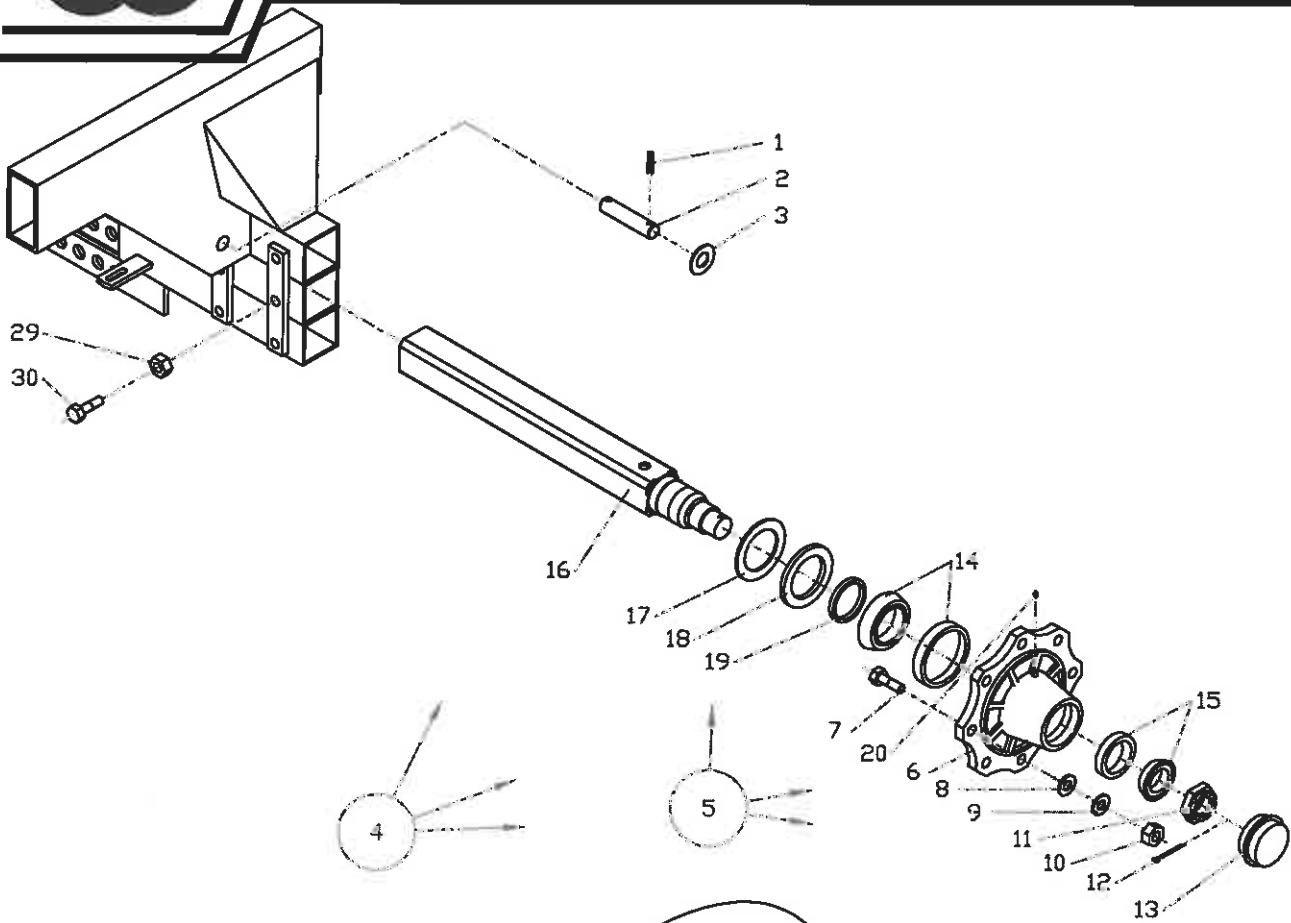

Hjul

Roeptager T7

Pos	Bestil nr.	Benævnelse	Description	Bezeichnung	Bemærkning
1	911674	Rørstift	Roller Pin	Stift	Ø10x50
2	25440800	Splitbolt	Bolt	Bolz	
3	1930914	Spændeskive	Washer	Scheibe	M30
4	800601	Nav Kpl. M. Aksel	Hub Cpl. H.D.	Nabe Kpl.	Pos. 14-20,36-43
5	800991	Nav Kpl.	Hub Cpl. H.D.	Nabe Kpl.	Pos. 14,15,17-20,36-43
6	800296	Nav	Hub	Nabe	FI 75-8
7	800504	Hjulbolt	Bolt	Bolz	M20x1,5x
8	800506	Skive	Washer	Scheibe	Ø34/20,5x8
9	800507	Skive	Washer	Scheibe	Ø20,1/32x5,5
10	800505	Hjilmøtrik	Nut	Mutter	M20x1,5
11	1930166	Kronemøtrik	Nut	Mutter	M45x2
12	910806	Split	Split	Splint	Ø6,3x55
13	800240	Navkapsel	Hub Cap	Achskapsel	Ø100
14	500346	Konisk Rulleleje	Taper Roller Bearing	Kegelrollenlager	32215
15	500345	Konisk Rulleleje	Taper Roller Bearing	Kegelrollenlager	32211
16	28340390	Hjulaksel Svær	Wheel Axle H.D.	Radwelle	L=988
17	28652330	Tætningsplade	Tightening Plate	Dichtungsplatte	
18	800253	Tætningsplade	Tightening Plate	Dichtungsplatte	130/90
19	800252	Tætningsplade	Tightening Plate	Dichtungsplatte	90/77x11
20	501903	Smørenippel	Grease Fitting	Schmiernippel	M8
21	800941	Hjul Kpl.	Wheel Cpl.	Rad Kpl.	Pos. 22-24
22	800940	Slange	Tube	Schlauch	18.4-30
23	800938	Fælg	Rim	Felge	Dw15x30
24	800939	Dæk	Tyre	Reifen	18.4/15x30.10 Lags
25	800989	Hjul Kpl.	Wheel Cpl.	Rad Kpl.	Pos. 26-28
26	800116	Slange	Tube	Schlauch	23.1x18x26
27	800009	Fælg	Rim	Felge	Dw 20x26
28	800990	Dæk	Tyre	Reifen	23.1x18 14 Lags
29	1930733	Stålmøtrik	Nut	Mutter	M20
30	1923230	Stålsætskrue	Set Screw	Setzschraube	M20x55