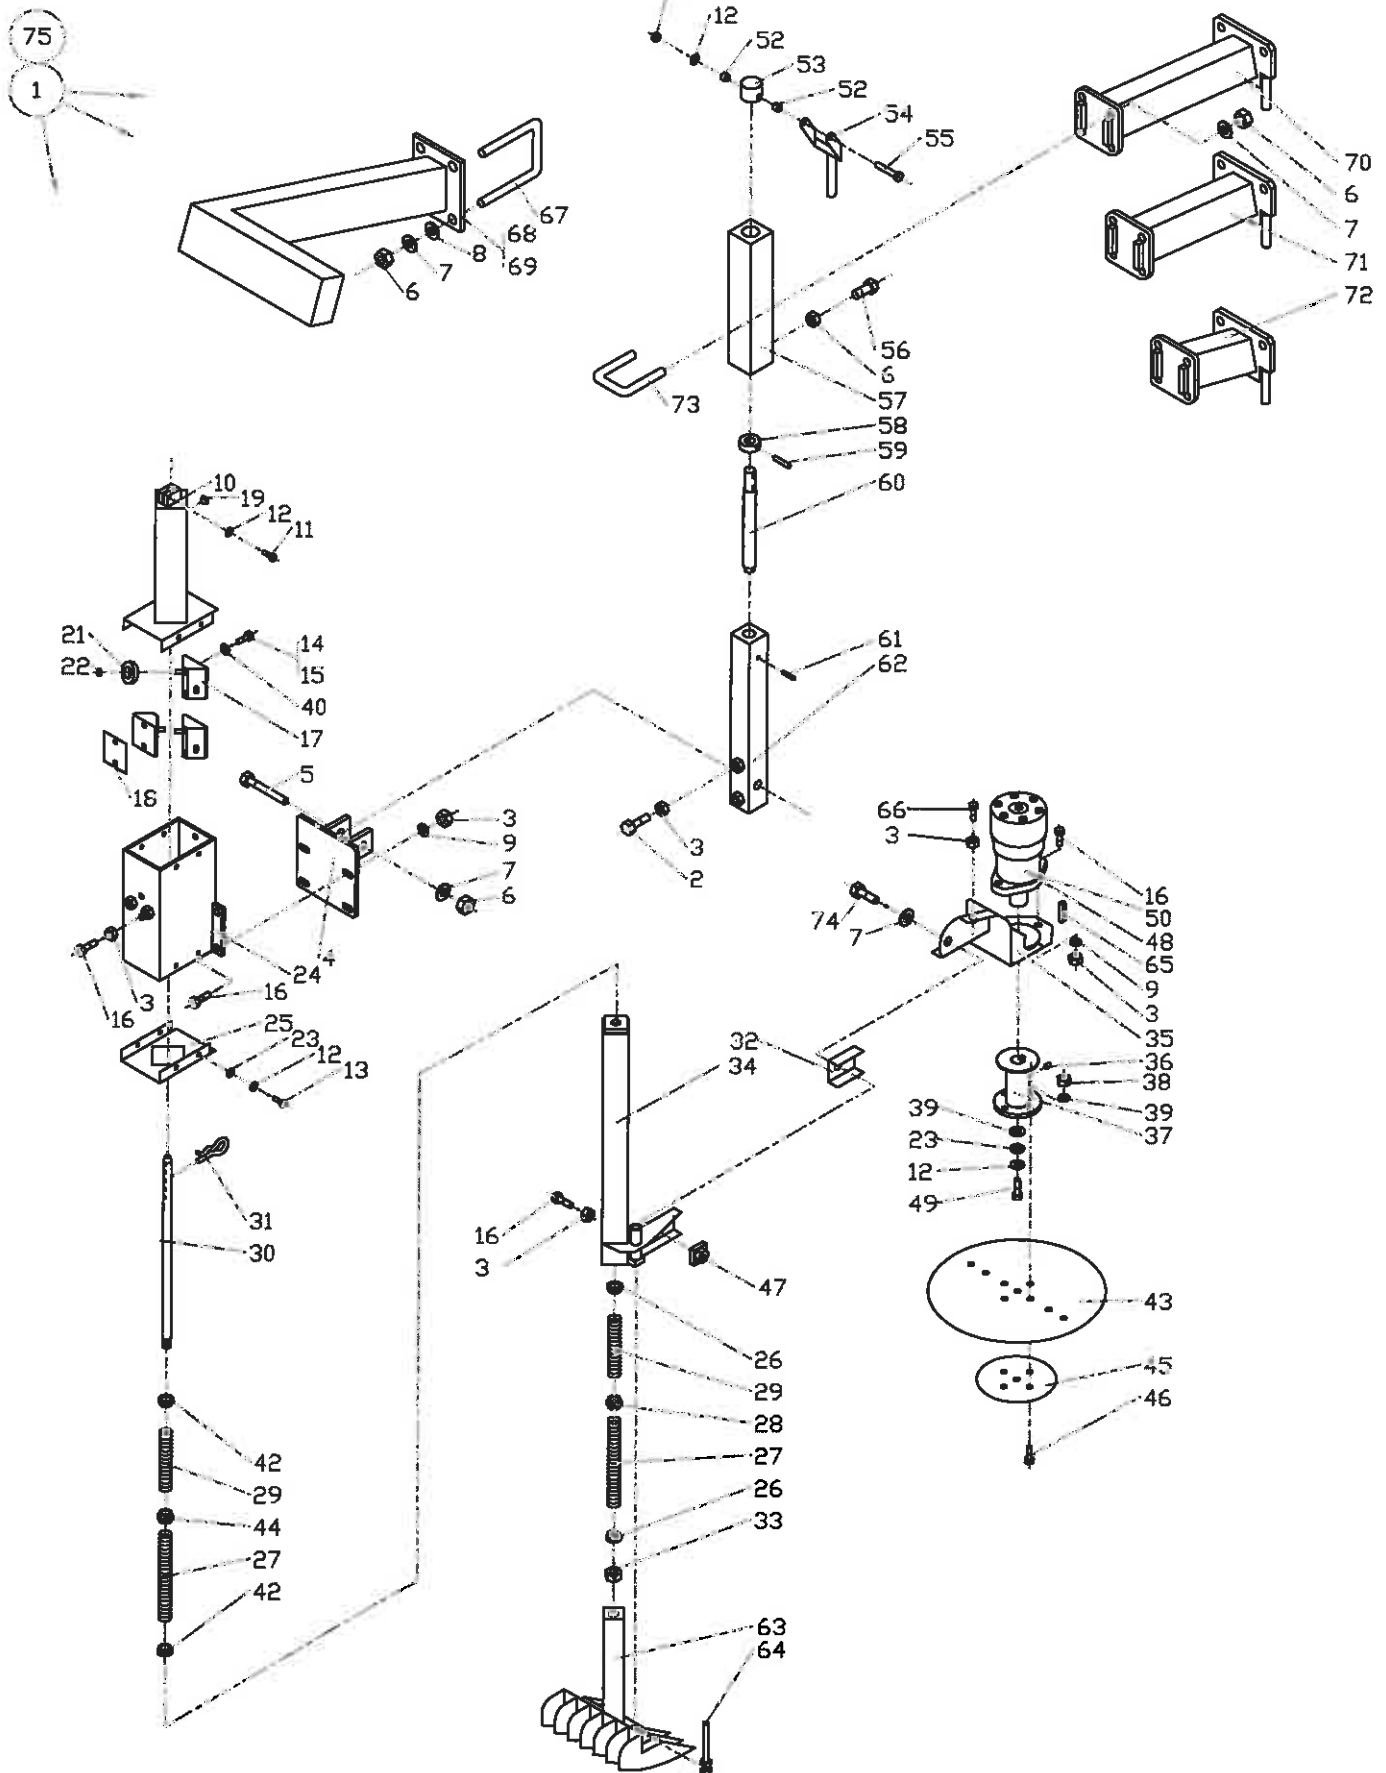

Skivepudser

Roeoptager T7

Pos	Bestil nr.	Benævnelse	Description	Bezeichnung	Bemærkning
1	32215280	Skivepudser Kpl.	Disc Scalper Cpl.	Tellerköpfer Kpl.	Pos. 2-66
2	1923159	Stålsætskrue	Screw	Schraube	M12x60
3	1930730	Stålmøtrik	Nut	Mutter	M12
4	32627820	Holder	Holder	Holder	
5	1920417	Stålbolt	Bolt	Bolz	M16x90
6	1930732	Stålmøtrik	Nut	Mutter	M16
7	1930949	Fjederskive	Washer	Scheibe	M16
8	1930929	Spændeskive	Washer	Scheibe	M16
9	1930947	Fjederskive	Washer	Scheibe	M12
10	32496280	Toprør	Cover	Deckel	
11	1923078	Sætskrue	Screw	Schraube	M8x25
12	1930944	Fjederskive	Washer	Scheibe	M8
13	1923076	Sætskrue	Screw	Schraube	M8x16
14	1923105	Stålsætskrue	Screw	Schraube	M10x35
15	1905650	Unbracoskrue	Screw	Schraube	Mk10x35
16	1923154	Sætskrue	Screw	Schraube	M12x35
17	32496320	Styreklods	Tension Head	Beschlag	
18	32496350	Underlagsplade	Distance Plate	Distanze Platte	
19	600098	Dbi Dut	Plug	Propfen	Nr. 16 - Ø12
20					
21	500791	Løberulle	Roller	Rollen	LR 5202 KDD
22	932015	Seegerring	Snap Ring	Seegerring	U-15
23	1930924	Spændeskive	Washer	Scheibe	M8
24	32496300	Lejekonsol	Ball Bearing Box	Kugellager Hause	
25	32496291	Bundplade	Plate	Platte	
26	32621690	Bøsning	Bush	Busche	
27	32479460	Fjeder	Spring	Feder	L=200
28	32621680	Bøsning	Bush	Busche	
29	32479450	Fjeder	Spring	Feder	L=130
30	32627790	Spindel	Spindle	Spindel	
31	910329	R-Split	R-Split	R-Splint	Ø5
32	32629450	Låsebeslag	Lock Plate	Platte	
33	1930807	Låsemøtrik	Nut	Mutter	M16
34	32328990	Føleben	Tube	Beschlag	
35	32627780	Motorkonsol	Console	Konsole	
36	1905432	Pinolskrue	Screw	Schraube	MSP8x10
37	32621770	Nav	Hub	Nabe	
38	1930803	Låsemøtrik	Nut	Mutter	M10
39	1930905	Spændeskive	Washer	Scheibe	M10
40	1930945	Fjederskive	Washer	Scheibe	M10
41	1930728	Stålmøtrik	Nut	Mutter	M10
42	32479430	Bøsning	Bush	Busche	
43	32621780	Skive	Disc	Scheibe	
44	32479440	Bøsning	Bush	Busche	
45	32621790	Bundplade	Washer	Scheibe	
46	1923104	Sætskrue	Screw	Schraube	M10x30
47	32627840	Møtrik	Nut	Mutter	
48	851091	Pakningssæt	Gasket	Pacung	
49	1905538	Unbracoskrue	Screw	Schraube	Mc8x45
50	851035	Oliemotor	Oil Motor	Öl-Motor	Omp-32 Ø25