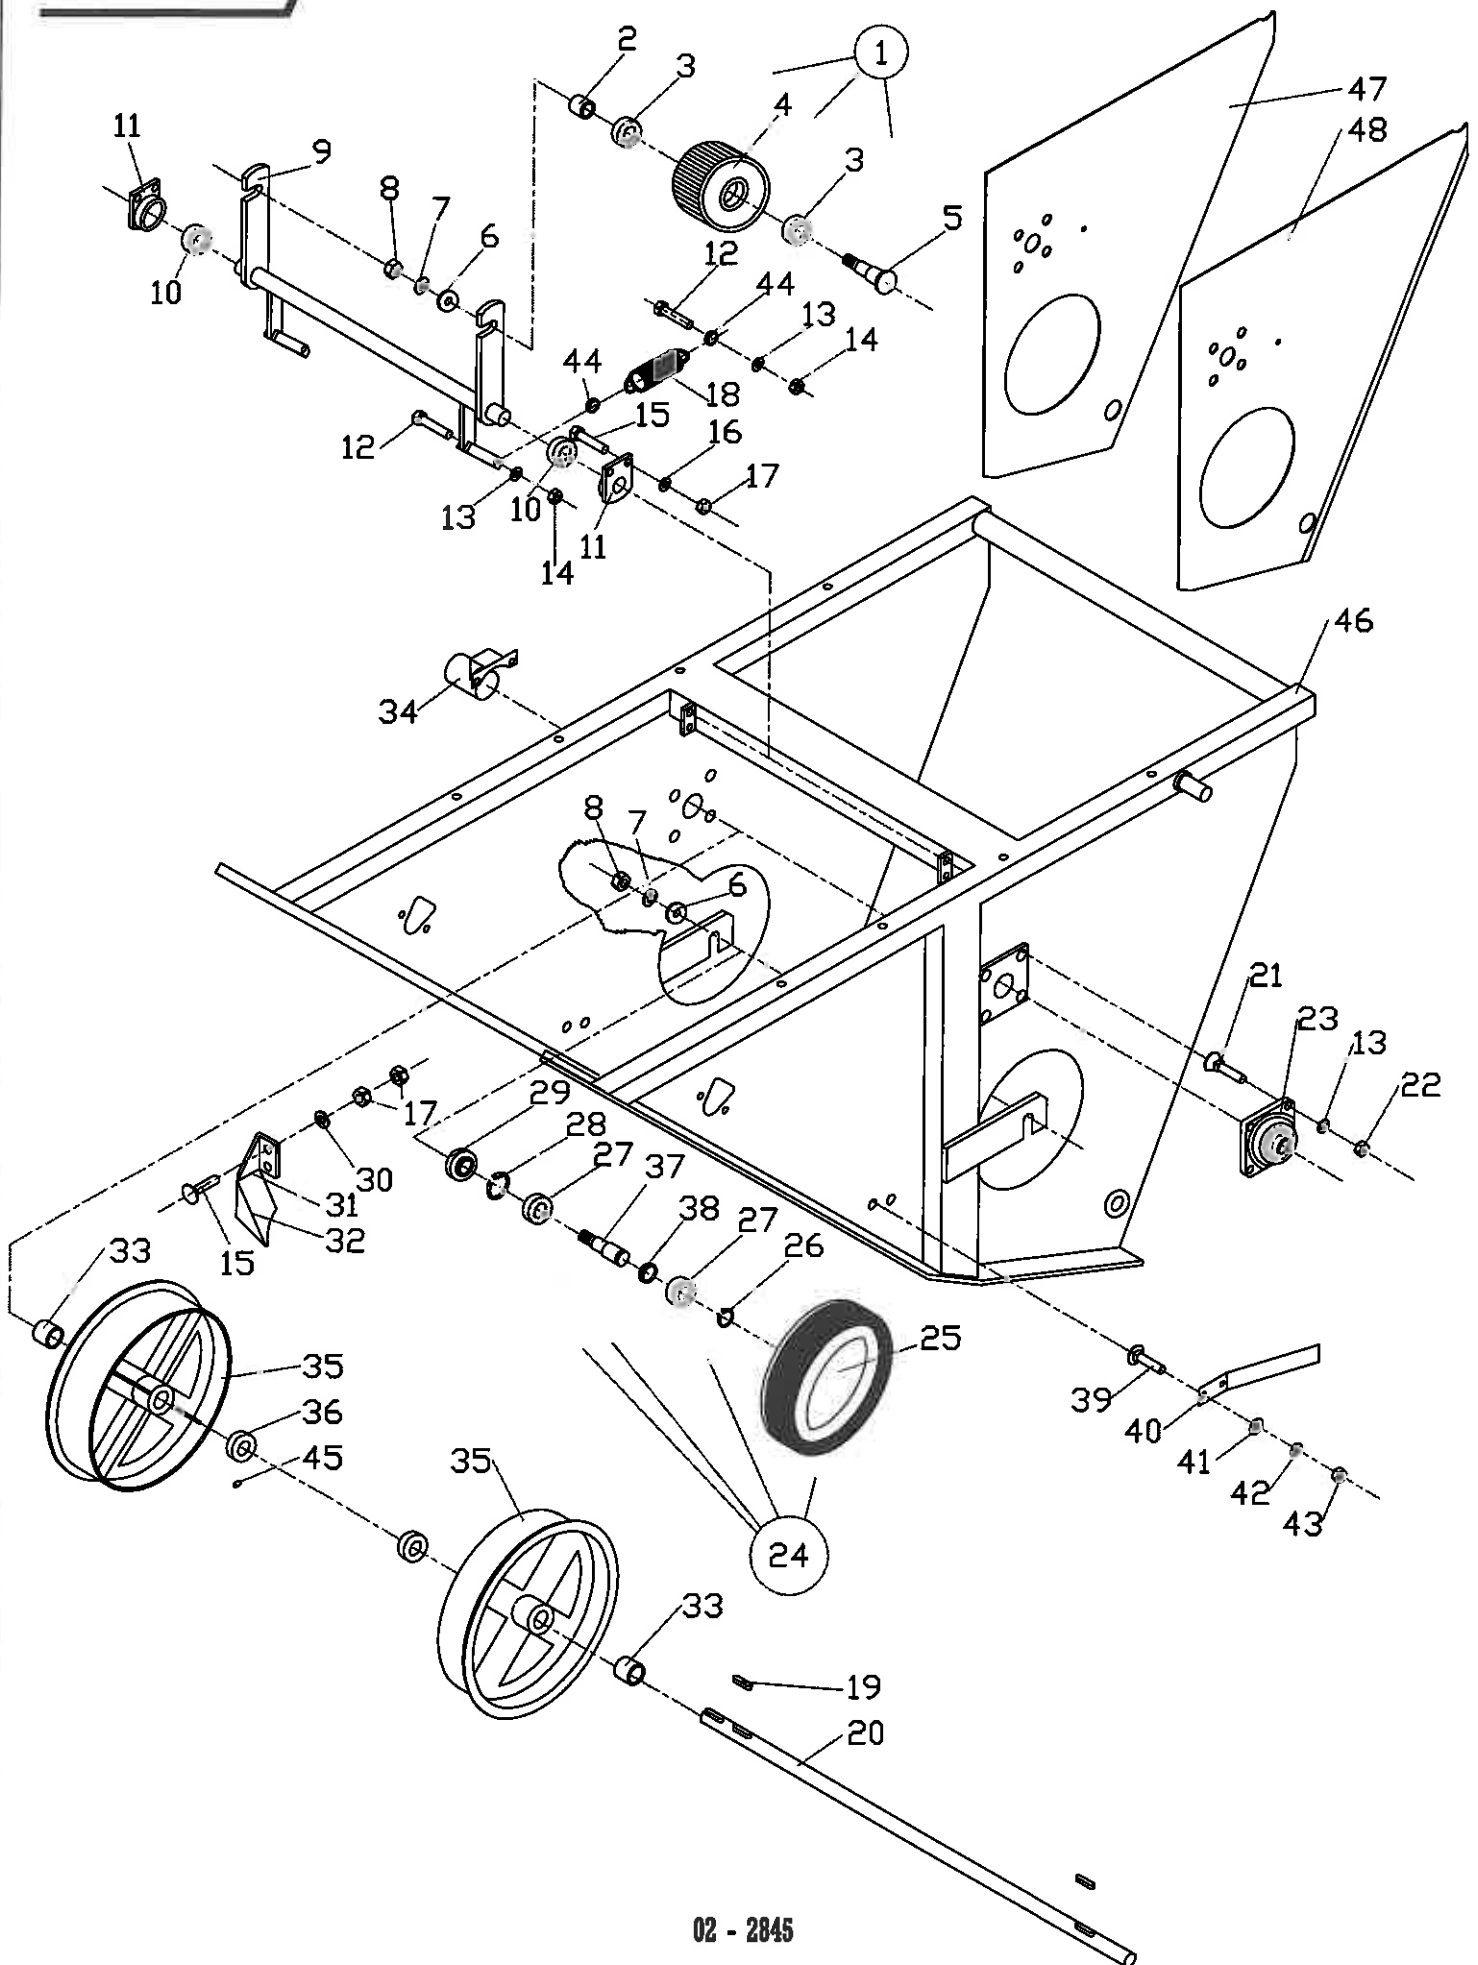

Mellem elevator

Roeoptager T7

Pos	Bestil nr.	Benævnelse	Description	Bezeichnung	Bemærkning
1	26321960	Strammerulle Kpl.	Tension Roller Cpl.	Spannrolle Kpl.	Pos. 2-8
2	25438610	Afstandsbusning	Distance Bush	Distanzbusche	
3	500798	Kugleleje	Ball Bearing	Kugellager	6205-2rs
4	26321970	Strammehjul	Tension Roller	Spannrolle	
5	25438600	Akseltap	Shaft Pin	Achszapfen	
6	24430640	Spændeskive	Washer	Scheibe	
7	1930950	Fjederskive	Spring Washer	Federscheibe	M20
8	1930733	Stålmøtrik	Nut	Mutter	M20
9	28214270	Strammearm	Tension Arm	Spannarm	
10	500787	Kugleleje	Ball Bearing	Kugellager	6006-2RS
11	26475140	Lejekonsol	Console	Konsole	
12	1920308	Stålbolt	Bolt	Bolz	M12x40
13	1930947	Fjederskive	Spring Washer	Federscheibe	M12
14	1930730	Stålmøtrik	Nut	Mutter	M12
15	1923104	Stålsætskrue	Screw	Schraube	M10x30
16	1930945	Fjederskive	Spring Washer	Federscheibe	M10
17	1930728	Stålmøtrik	Nut	Mutter	M10
18	24423370	Fjeder	Spring	Feder	
19	931382	Pasfeder	Key	Passfeder	A10x8x30
20	28627480	Aksel Nederste	Shaft	Achse	
21	1927279	Stålplovbolt	Bolt	Bolz	M12x40
22	1930730	Stålmøtrik	Nut	Mutter	M12
23	500963	Flangeleje	Bearing	Lager	PCJ-35
24	24205100	Vendehjul Kpl.	Wheel Cpl.	Rad Kpl.	Pos. 6-8,25-29,37,38
25	24204930	Vendehjul	Wheel	Rad	
26	932030	Seegerring	Snap Ring	Seegerring	U-30
27	500799	Kugleleje	Ball Bearing	Kugellager	6206-2rs
28	932262	Seegerring	Snap Ring	Seegerring	I-62
29	24430630	Spændestykke	Clamp	Spannstück	
30	1930925	Spændeskive	Washer	Scheibe	M10
31	24307582	Skraber Venstre	Scraper Left	Schaber Links	
32	24307581	Skraber Højre	Scraper Right	Schaber Rechts	
33	24430673	Afstandsbusning	Distance Bush	Distanzbuchse	
34	28628570	Skærm	Screen	Schirm	
35	25206260	Hjul	Wheel	Rad	
36	28654290	Bøsning	Bush	Buchse	
37	24430610	Aksel	Shaft	Welle	
38	24430620	Afstandsbusning	Distance Bush	Distanzbuchse	
39	1924051	Bræddebolt	Bolt	Bolz	M8x20
40	28621110	Skraber	Scraper	Schraber	
41	1930904	Spændeskive	Washer	Scheibe	M8
42	1930944	Fjederskive	Washer	Scheibe	M8
43	1930727	Stålmøtrik	Nut	Mutter	M8
44	24430490	Bøsning	Bush	Buchse	
45	1905431	Pinolskrue	Screw	Schraube	MSP8x8
46	28105900	Mellemevator	Elevator	Elevator	
47	28105922	Rep.Plade	Plate	Platte	
48	28105921	Rep.Plade	Plate	Platte