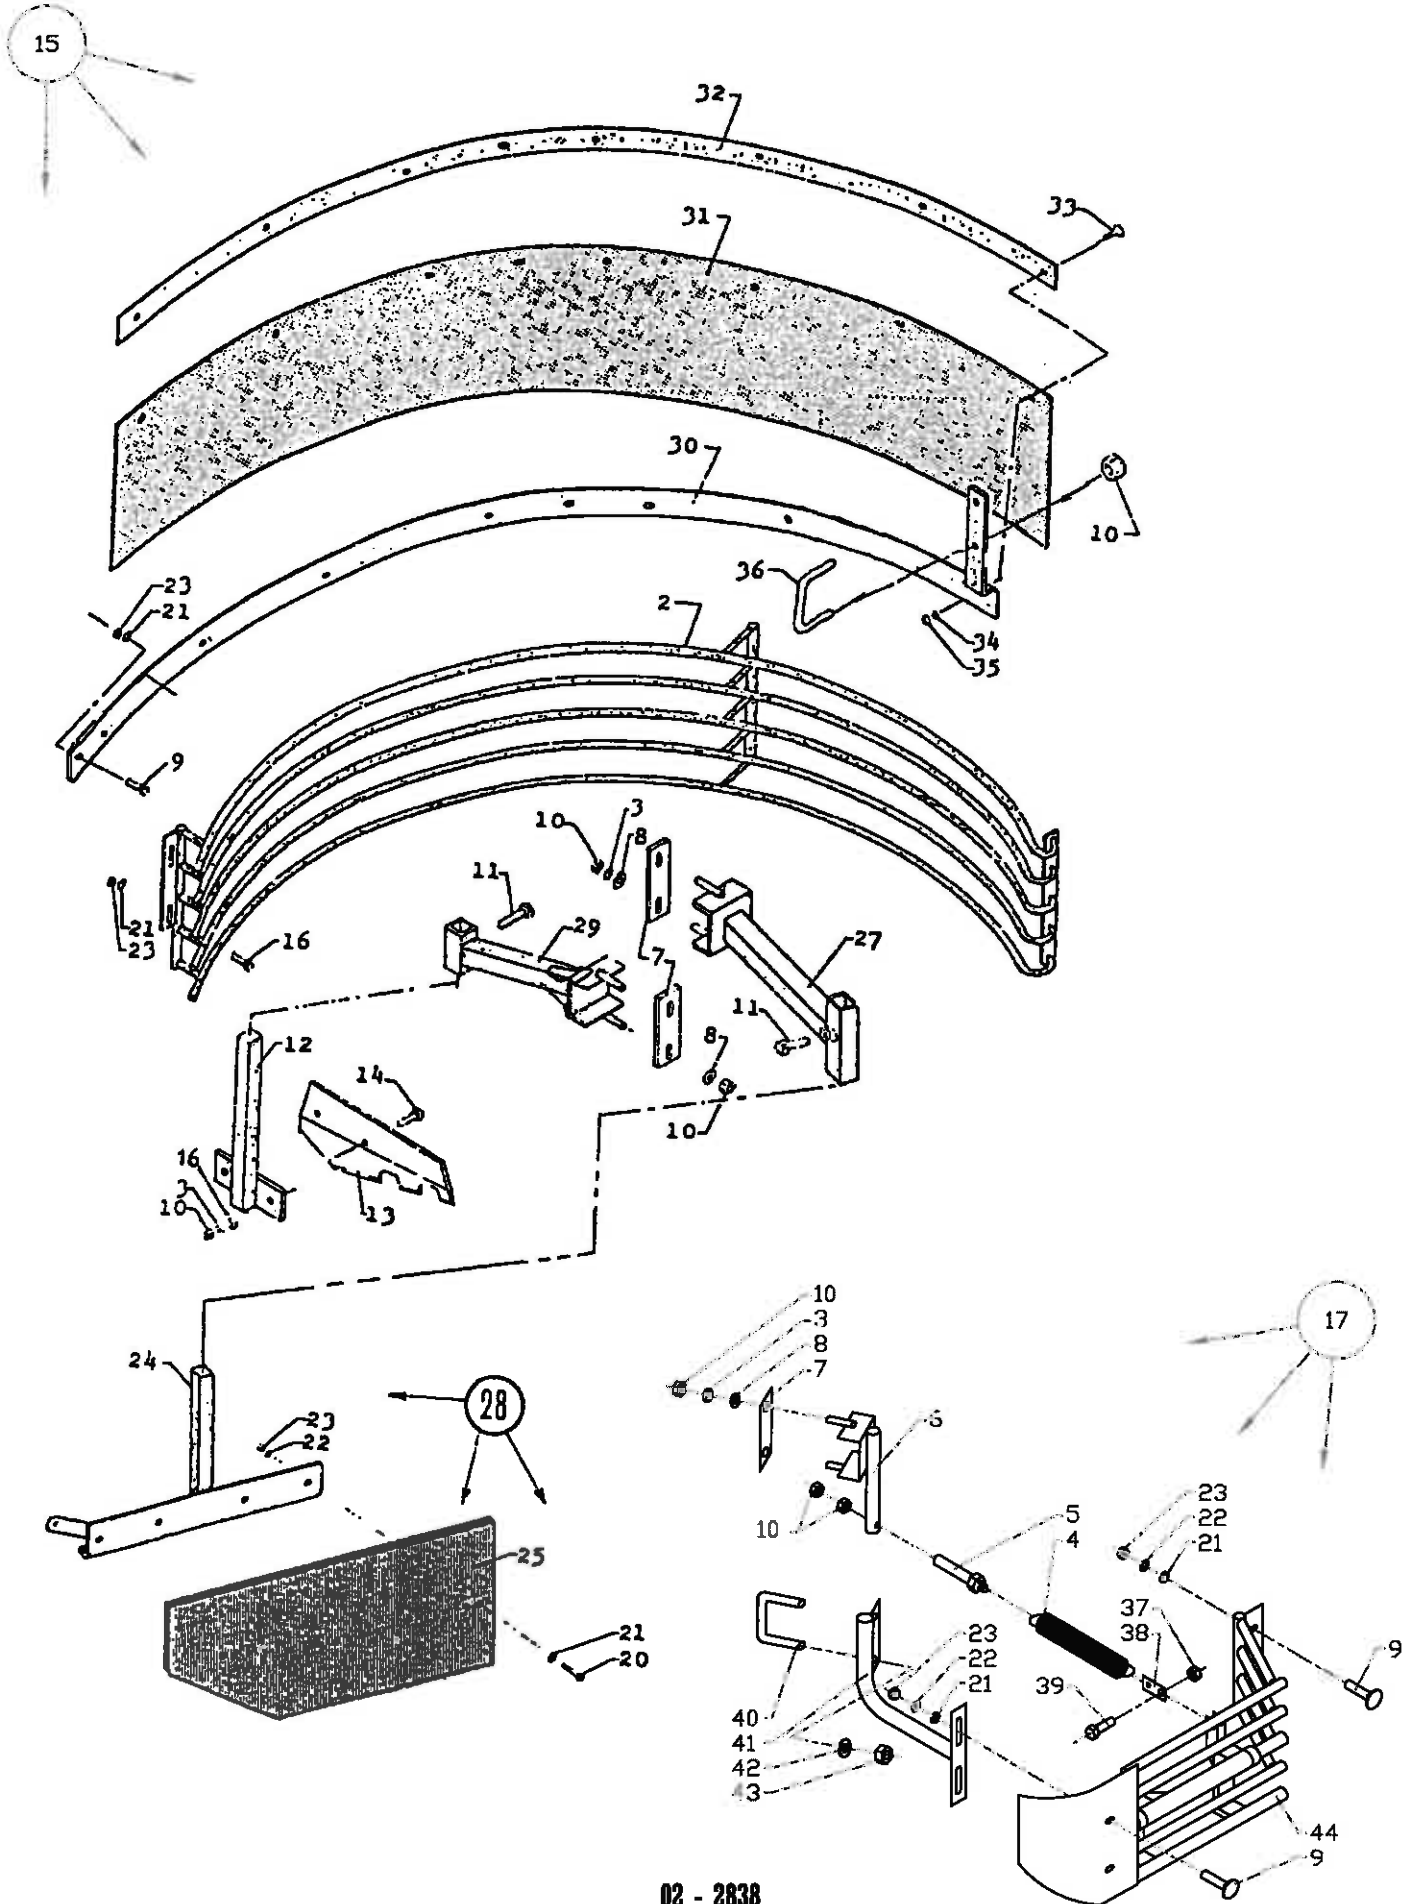

3 rækket roulettskærme

Roeoptager T7

Pos	Bestil nr.	Benævnelse	Description	Bezeichnung	Bemærkning
1					
2	26104090	Rouletskærm	Rotor Screen	Rotorschirm	Kun Hydr.Stenudl.
3	1930947	Fjederskive	Washer	Scheibe	M12
4	26485780	Fjeder	Spring	Feder	
5	25443720	Fjederholder	Console	Konsole	
6	26321090	Fjederbeslag	Console	Konsole	
7	26468180	Spændestykke	Retainer Bar	Spannbeschlag	
8	1930907	Spændeskive	Washer	Scheibe	M12
9	1926026	Stålbreddebolt	Bolt	Bolz	M10x40
10	1930730	Stålmøtrik	Nut	Mutter	M12
11	1923227	Sætskrue	Set Screw	Setzschraube	M20x40
12	26472370	Skraberholder	Scraper Retainer	Schraberhalter	
13	26472400	Skraber	Scraper	Schraber	
14	1926055	Stålbreddebolt	Bolt	Bolzen	M12x35
15	26480620	Jordskærm Kpl.	Screen Cpl.	Schirm Kpl.	Pos.9,10,21,23,30-35
16	26483530	Skive	Washer	Scheibe	
17	26313430	Spilleskærm Kpl.	Screen Cpl.	Schirm Kpl.	Pos.3-10,21-23,37-44
18					
19					
20	1920209	Stålbolt	Bolt	Bolz	M10x45
21	1930925	Spændeskive	Washer	Scheibe	M10
22	1930945	Fjederskive	Washer	Scheibe	M10
23	1930728	Stålmøtrik	Nut	Mutter	M10
24	26315691	Holder	Holder	Halter	
25	26316060	Gummiplade	Rubber Plate	Gummiplatte	
26					
27	26315670	Spændebeslag	Retainer Bar	Spannbeschlag	
28	26480590	Gummiskærm Kpl.	Rubber Screen Cpl.	Gummischirm Kpl.	Pos. 20-25
29	26317010	Spændebeslag	Retainer Bar	Spannbeschlag	
30	26209880	Bøjle	Schackel	Bügel	
31	26465140	Gummiplade	Rubber Plate	Gummischirm	
32	26471980	Spændeskinne	Retainer Rail	Spannscheine	
33	1924054	Brædebolt	Bolt	Bolz	M8x35
34	1930904	Spændeskive	Washer	Scheibe	M8
35	1930727	Stålmøtrik	Nut	Mutter	M8
36	26465130	Bøjle	Schackel	Bügel	
37	1930805	Låsemøtrik	Nut	Mutter	M12
38	26488370	Fjederstykke	Console	Konsole	
39	1920308	Stålbolt	Bolt	Bolz	M12x40
40	26488350	Spændebøjle	Schackel	Bügel	
41	26321080	Beslag	Retainer Bar	Beschlag	
42	1930949	Fjederskive	Washer	Scheibe	M16
43	1930732	Stålmøtrik	Nut	Mutter	M16
44	26213010	Spilleskærm	Screen	Schirm