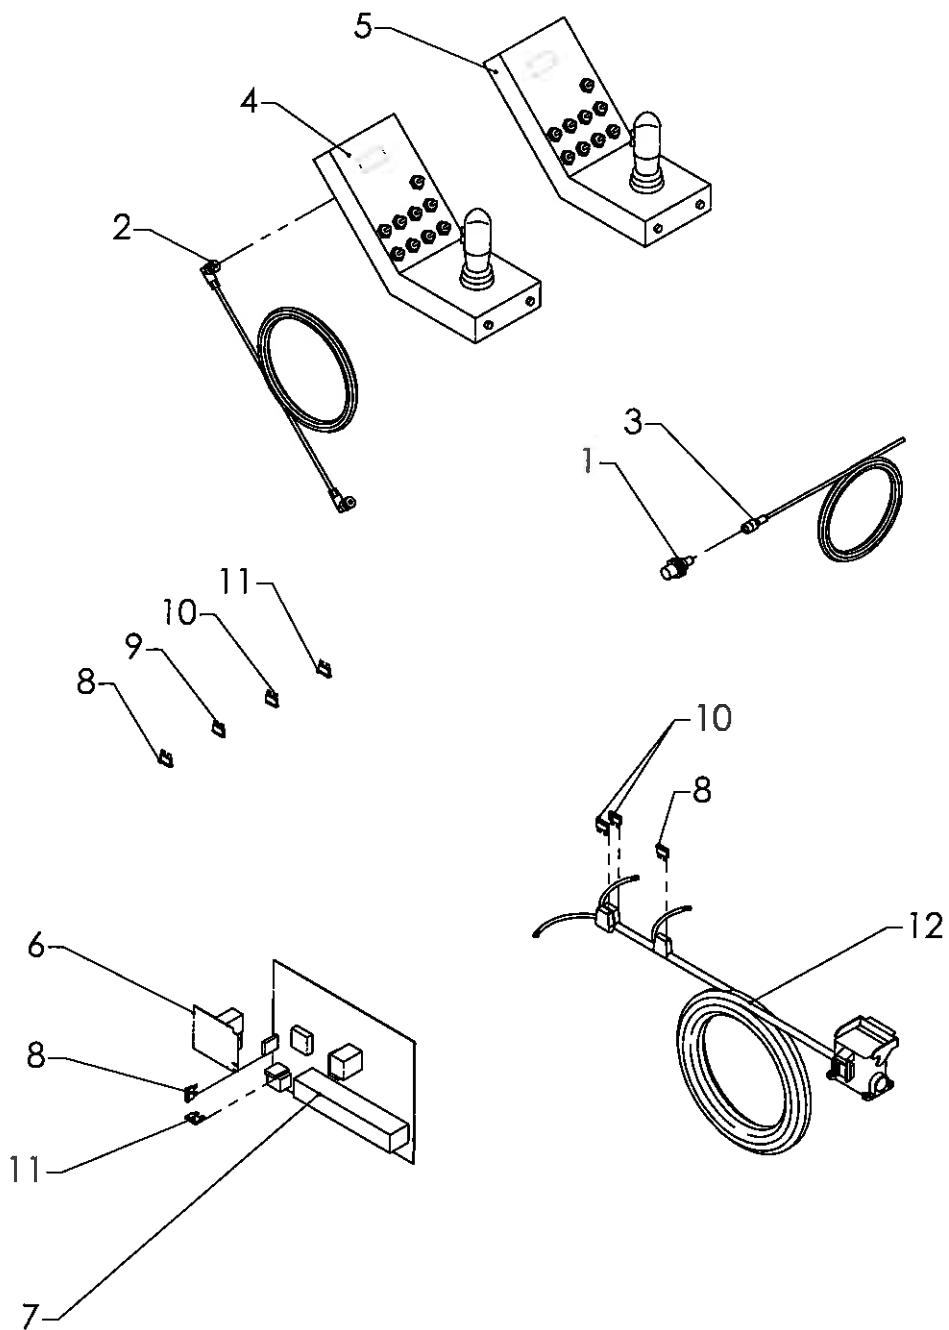

Joystik

Roeoptager T7

Pos	Bestil nr.	Benævnelse	Description	Bezeichnung	Bemærkning
1	862385	Aftaster	Switch	Switch	
2	862385	Styrekabel	Wire	Leitung	5 meter
3	862386	Aftaster stik	Wire	Leitung	5 meter
4	861831	Joystick styrebox DK	Kontrol box DK	Kontrol box DK	
5	861850	Joystick styrebox GB	Kontrol box GB	Kontrol box GB	
6	862289	El-aktivator print	Print	Print	
7	861830	Print	Print	Print	
8	862155	Sikring	Safety fluse	Sicherung	3A
9	862094	Sikring	Safety fluse	Sicherung	7,5A
10	862096	Sikring	Safety fluse	Sicherung	15A
11	862098	Sikring	Safety fluse	Sicherung	30A
12	861849	Ledningssæt	Wire cpl.	Leitung kpl.