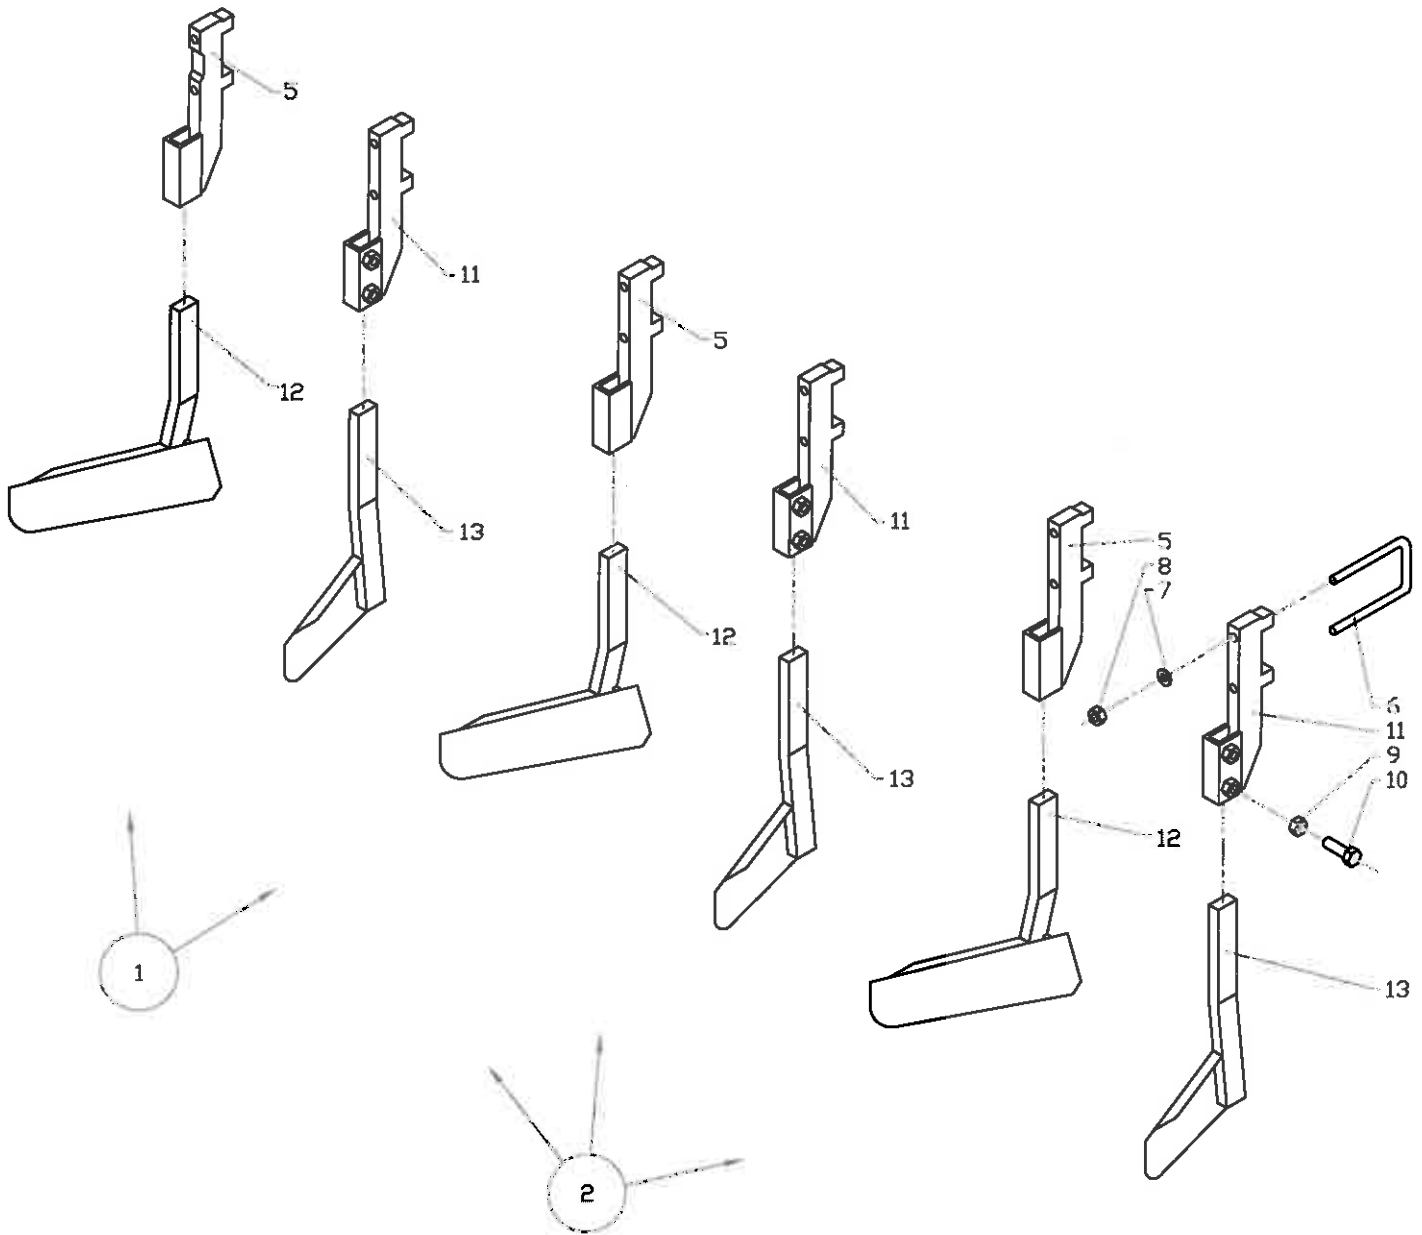

Ledeskinner

Roeoptager T7

Pos	Bestil nr.	Benævnelse	Description	Bezeichnung	Bemærkning
1	26213400	Ledeskinner Kpl. 2 Rk.	Guideway Cpl.	Leitscheine Kpl.	Pos. 5-13
2	26213410	Ledeskinner Kpl. 3 Rk.	Guideway Cpl.	Leitscheine Kpl.	Pos. 5-13
3					
4					
5	26322851	Højre Spændebeslag	Right Retainer Bar	Rechts Spannbeslag	
6	26496570	Spændebojle	Clamp	Bügel	
7	1930929	Spændeskive	Washer	Scheibe	M16
8	1930807	Låsemøtrik	Nut	Mutter	M16
9	1930733	Stålmøtrik	Nut	Mutter	M20
10	1923229	Sætskrue	Screw	Schraube	M20x50
11	26322852	Spændebeslag Venstre	Left Retainer Bar	Links Spannbeslag	
12	26322871	Ledeskinne Højre	Right Guideway	Rechts Leitscheine	
13	26322872	Ledeskinne Venstre	Left Guideway	Links Leitscheine