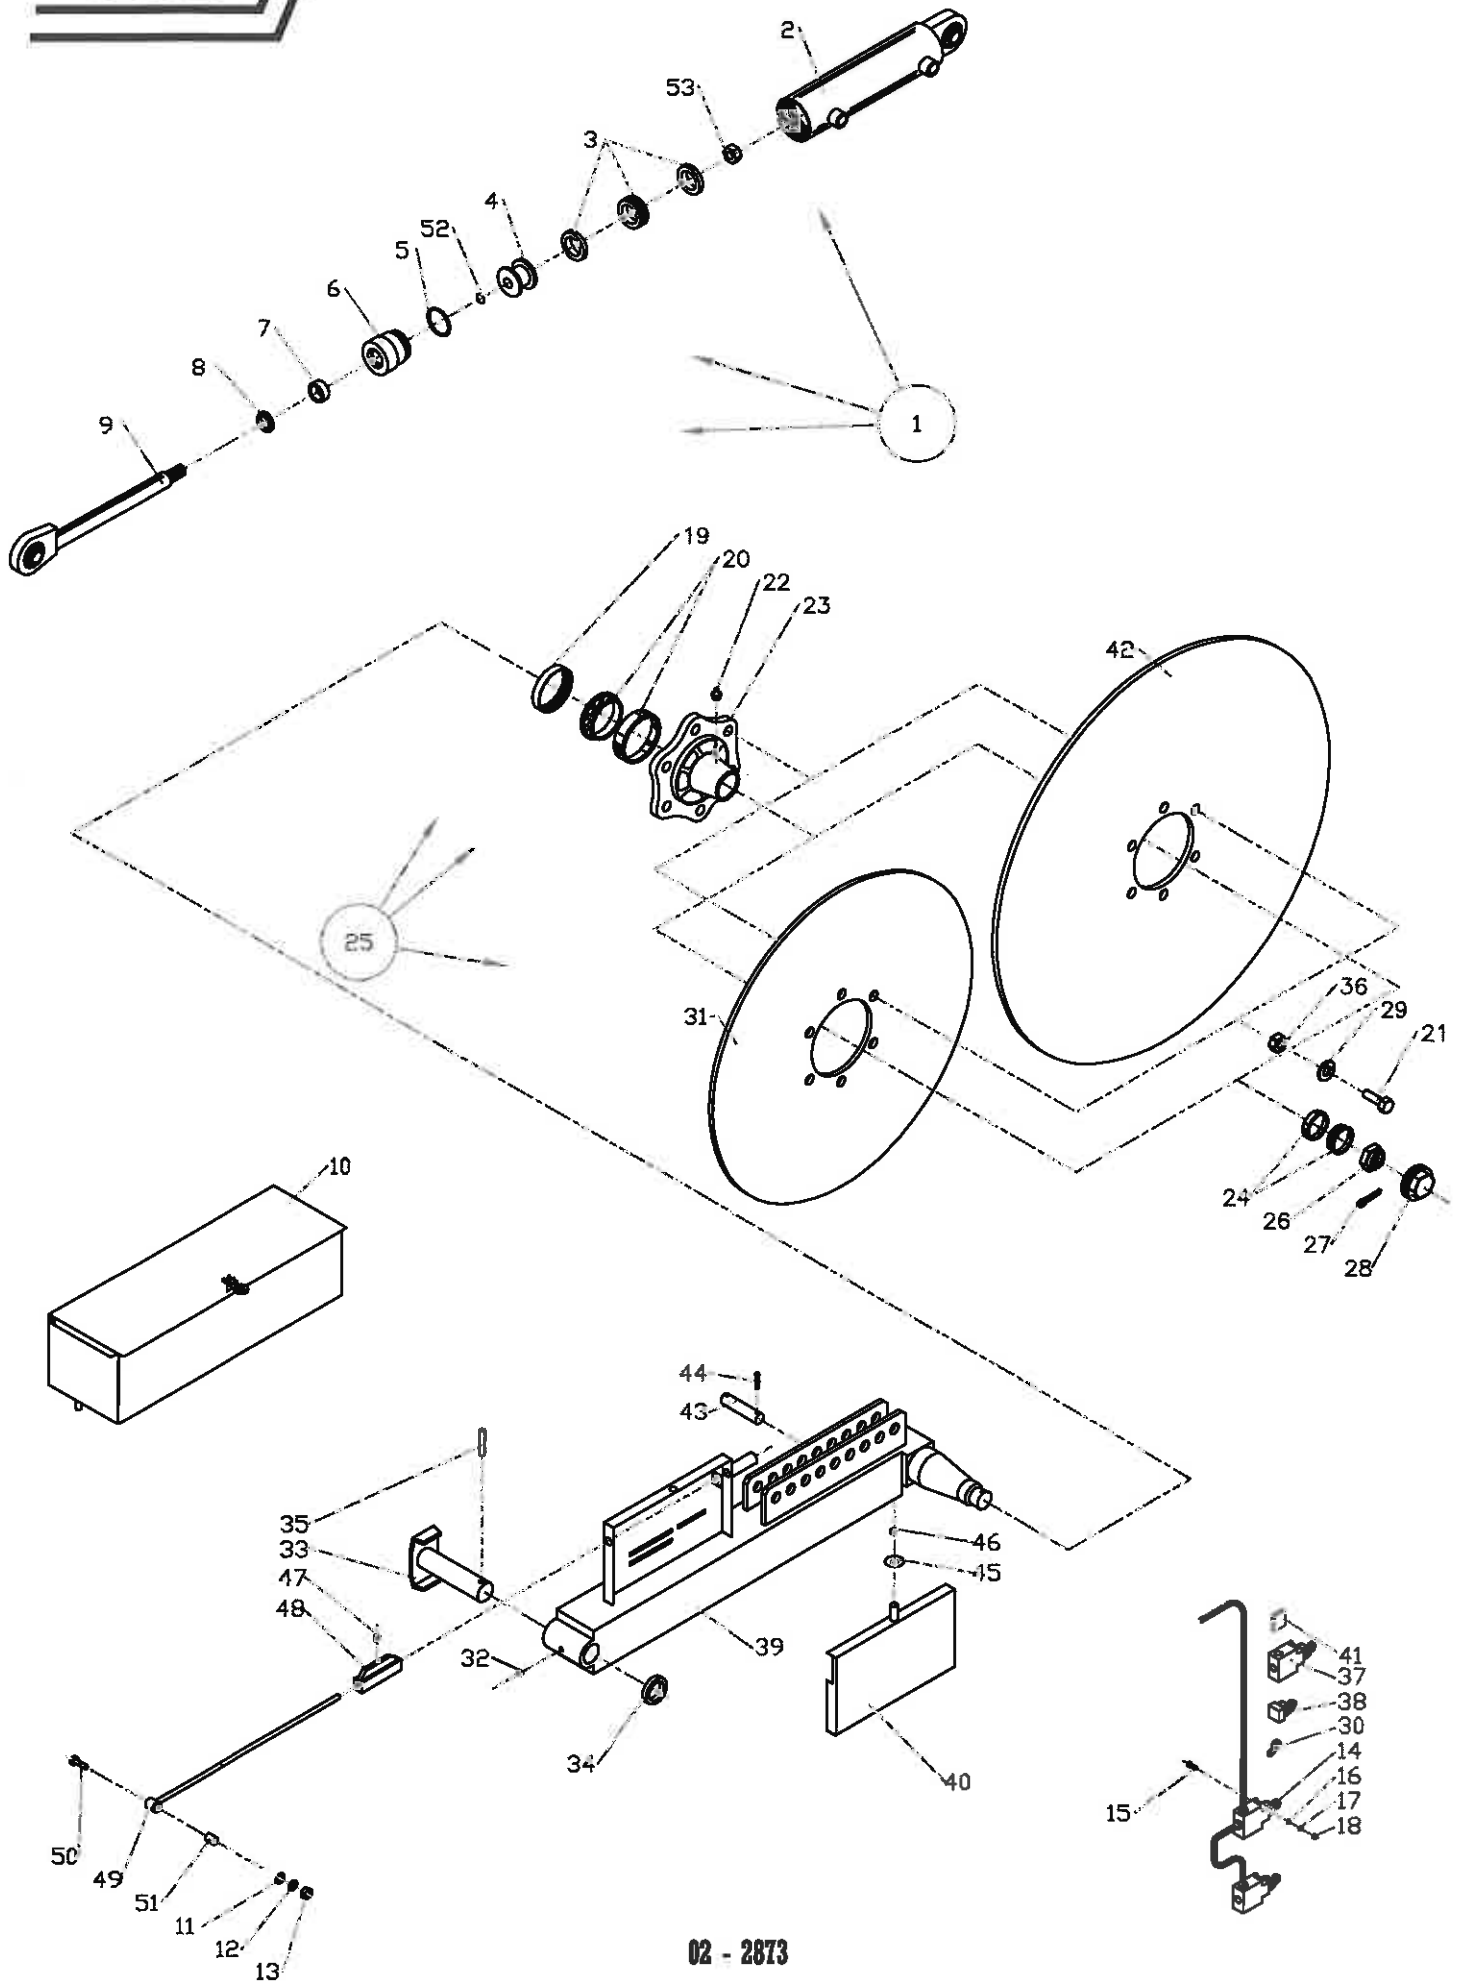

Styreskive

Roeoptager T7

Pos	Bestil nr.	Benævnelse	Description	Bezeichnung	Bemærkning
1	28342130	Cylinder Kpl.	Cylinder Cpl.	Zylinder Kpl.	Pos. 2-9,52-53
2	28659680	Cylinderrør	Tube	Rohr	
3	700277	Pakning	Gasket	Pachung	Simko 320 60x48x20,5x4,2
4	16659310	Stempel	Piston	Kolben	
5	700451	O-Ring	O-Ring	O-Ring	Ø56x3
6	28659330	Omløber	Union Nut	Überwurfmutter	
7	700281	Nutring	Sleeve	Manschette	Ni-300 30x40x10
8	700230	Skrabering	Scraper	Abstreicher	As 30x40x7/10
9	28659650	Stempelstang	Piston Rod	Kolbenstange	
10	23303681	Reservedelskasse	Spare Parts Box	Ersatzteilkasten	
11	1930905	Spændeskive	Washer	Scheibe	M10
12	1930945	Fjederskive	Washer	Scheibe	M10
13	1930728	Stålmøtrik	Nut	Mutter	M10
14	861284	Endestop Kpl.	Switch	Swits	Xck-M515
15	1923041	Sætskrue	Screw	Schraube	M5x15
16	1930902	Spændeskive	Washer	Scheibe	Ø5
17	1930942	Fjederskive	Washer	Scheibe	M5
18	1930725	Stålmøtrik	Nut	Mutter	M5
19	800254	Ring	Ring	Ring	120/65
20	500311	Konisk Rulleleje	Taper Roller Bearing	Kegelrollenlager	30213
21	800199	Navbolt	Hub Bolt	Achsbolzen	M18x1,5x49
22	501852	Smørenippel	Grease Fitting	Schmiernippel	H1a-6
23	800295	Navhus	Hub	Nabe	FL-65-6
24	500308	Konisk Rulleleje	Taper Roller Bearing	Kegelrollenlager	30210
25	800603	Nav Kpl.	Hub Cpl.	Nabe Kpl.	Pos:19,20,22-28
26	1930163	Kronemøtrik	Slotted Nut	Kronemutter	M39x2
27	910807	Split	Split	Splint	ø6,3x63
28	800239	Navkapsel	Hub Cap	Achskapsel	ø90
29	930420	Fjederskive Konisk	Spring Washer	Federscheibe	
30	861281	Arm Med Rulle	Arm With Roller	Arm Mit Roller	Zck-Y31
31	25308860	Styreskive	Disc	Scheibe	Ø700
32	501802	Smørenippel	Grease Fitting	Schmiernippel	1/8"RG
33	28627710	Splitbolt	Cotter Bolt	Splintzapfen	
34	28628110	Skive	Washer	Scheibe	
35	911675	Rørstift	Roller Pin	Rohrstift	Ø10x55
36	800207	Navmøtrik	Nut	Mutter	M18x1,5
37	861285	Endestop Løs	Switch	Swits	Xck-M515
38	861286	Betjeningshoved	Servederhead	Bedienungskopf	
39	28216010	Arm	Arm	Arm	
40	28611080	Skærm	Screen	Schirm	
41	861288	Kontakt Sæt	Switch	Swits	
42	25308861	Styreskive	Disc	Scheibe	Ø900
43	23411230	Splitbolt	Cotter Bolt	Splintzapfen	
44	910763	Split	Split	Splint	Ø5x35
45	1930904	Skive	Washer	Scheibe	M8
46	1930727	Stålmøtrik	Nut	Mutter	M8
47	1905433	Pinolskrue	Screw	Schraube	MSP8x12
48	28613670	Stopklods	Bracket	Stoppklotz	
49	28611030	Stang	Rod	Stange	
50	1920210	Stålbolt	Bolt	Bolzen	M10x50
51	28611070	Bøsning	Bush	Busche	
52	700401	O-Ring	O-Ring	O-Ring	Ø17x3
53	1930807	Låsemøtrik	Nut	Mutter	M16