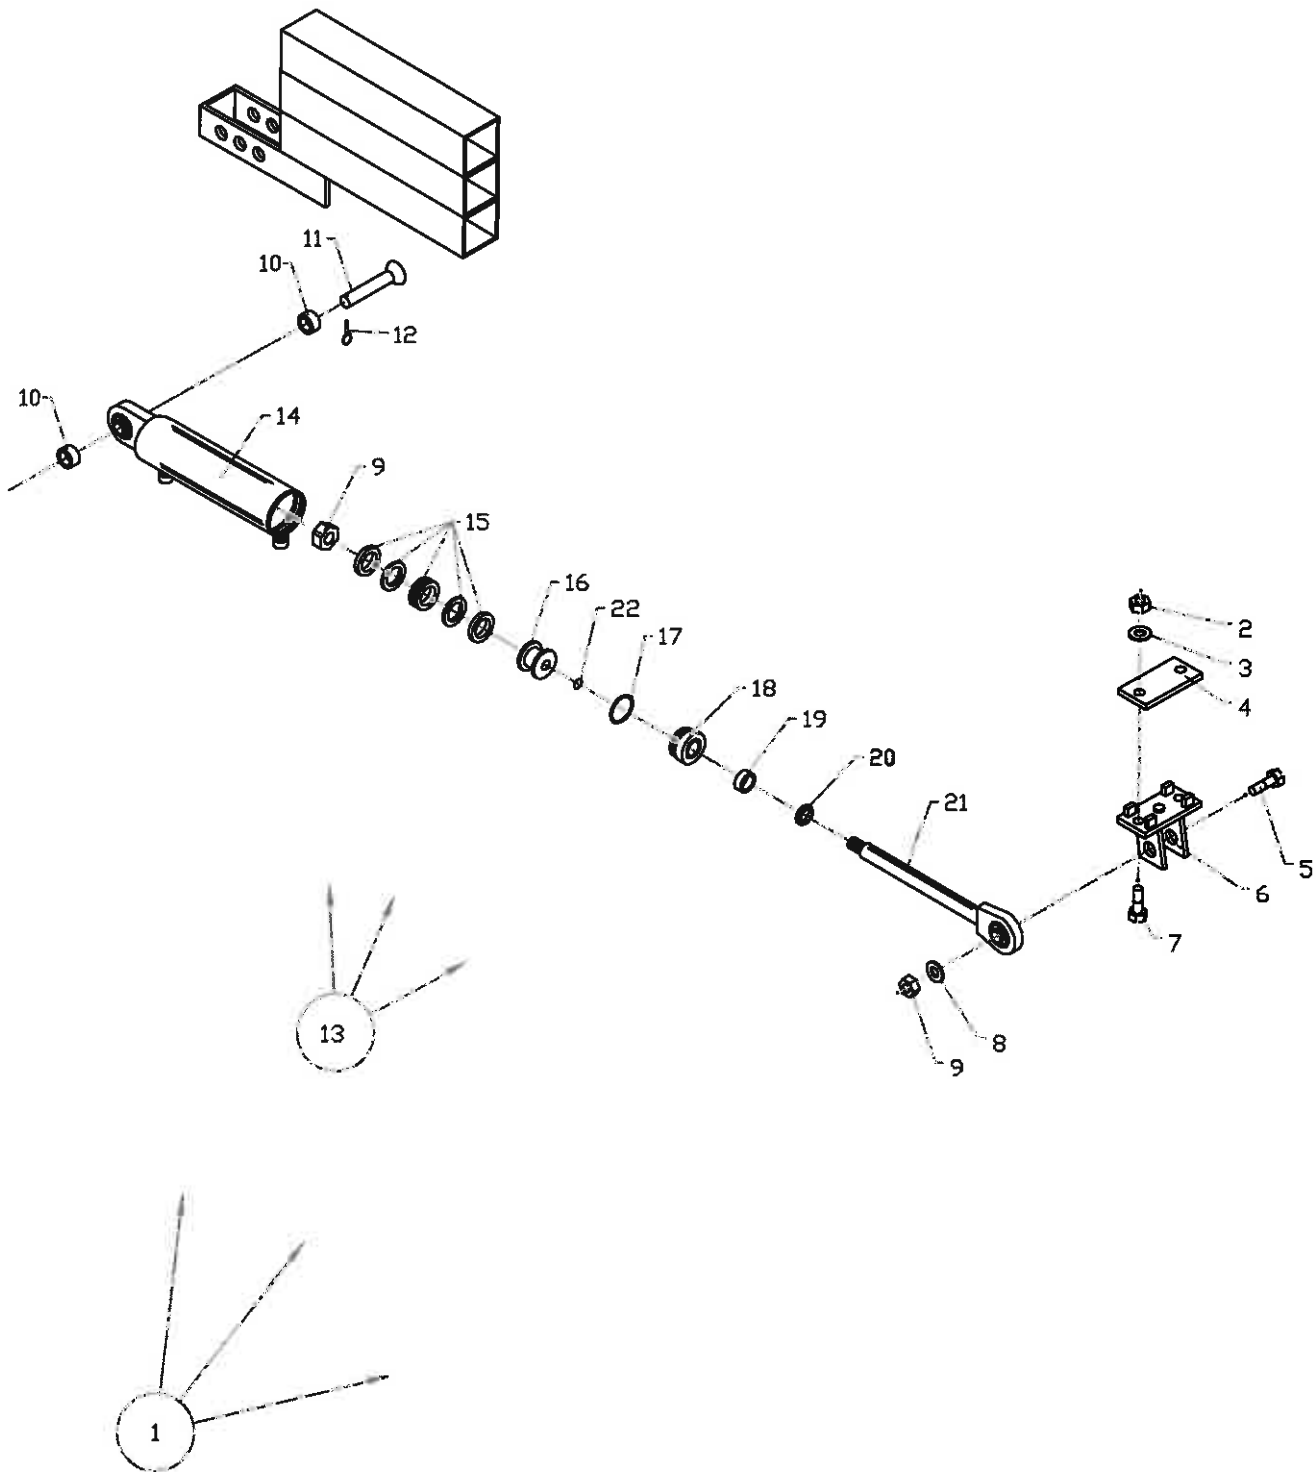

Hydraulisk hjuludtræk

Roeoptager T7

Pos	Bestil nr.	Benævnelse	Description	Bezeichnung	Bemærkning
1	28106180	Hy. Hjuludtræk Kpl.	Hy. Side Shift Cpl.	Hy. Naben Kpl.	Pos. 2-22
2	1930733	Stålmøtrik	Nut	Mutter	M20
3	1930950	Fjederskive	Washer	Scheibe	M20
4	28621350	Beslag	Tension Head	Beschlag	
5	26497740	Bolt	Bolt	Bolz	
6	28324120	Spændebeslag	Retainer Bar	Spannbeschlag	
7	1922741	Stålbolt	Bolt	Bolz	M20x130
8	1930932	Spændeskive	Washer	Scheibe	M24
9	1930810	Låsemøtrik	Nut	Mutter	M24
10	28425830	Bøsning	Bush	Busche	
11	28499470	Splitbolt	Bolt	Bolz	
12	910980	Traktorsplit	Split	Splint	Ø10
13	28342160	Cylinder Kpl.	Cylinder Cpl.	Zylinder Kpl.	Pos. 9,14-22
14	28659840	Cylinderrør	Tube	Rohr	
15	700267	Pakning	Gasket	Packung	Simko SK5x2 75x55x33,8x21,4
16	16659300	Stempel	Piston	Kolben	
17	700505	O-Ring	O-Ring	O-Ring	Ø71x3
18	16659350	Omløber	Union Nut	Überwurfmutter	
19	700282	Nutring	Sleeve	Manschette	Ni-300 35x45x10
20	700233	Skrabering	Scraper	Abstreicher	As 35x45x7/10
21	28659760	Stempelstang	Piston Rod	Kolbenstange	
22	700432	O-Ring	O-Ring	O-Ring	Ø25x3