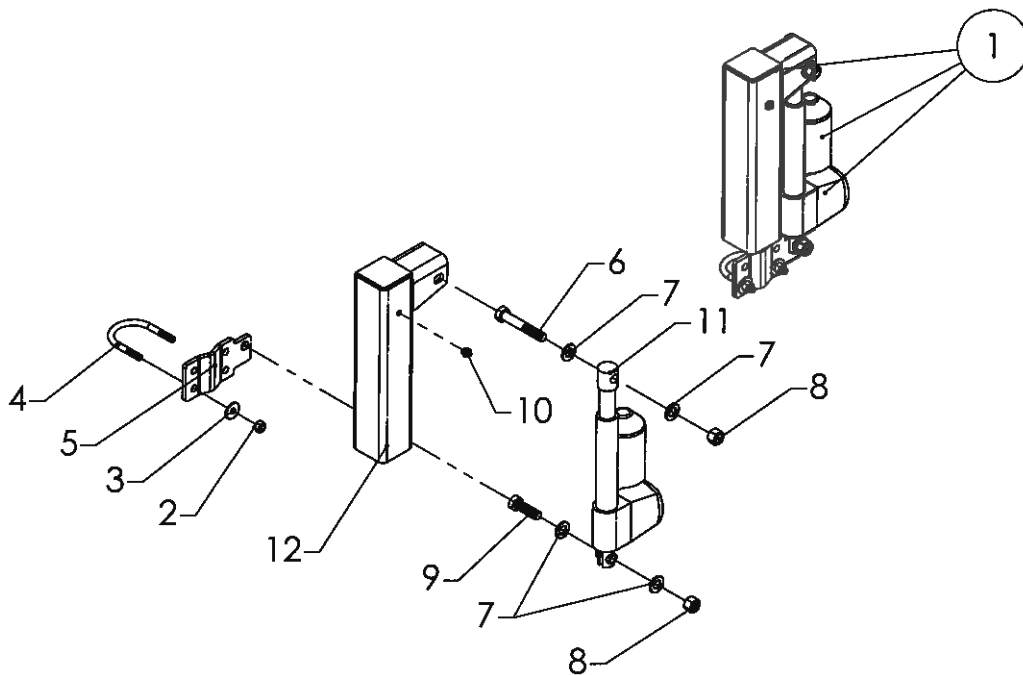

Roeoptager T7

Pos	Bestil nr.	Benævnelse	Description	Bezeichnung	Bemærkning
1	28341750	Skærmregulering kpl.	Console cpl.	Konsole kpl.	
2	1930802	Låsemøtrik	Nut	Mutter	M8
3	1930904	Spændeskive	Washer	Scheibe	M8
4	702888	Rørbøjle	Clamp	Bügel	
5	28656680	Spændebeslag	Console	Konsole	
6	1922664	Stålbolt	Bolt	Bolzen	M12x75
7	1930907	Spændeskive	Washer	Scheibe	M12
8	1930805	Låsemøtrik	Nut	Mutter	M12
9	1923155	Stålsætskrue	Screw	Schraube	M12x40
10	501802	Smørenippel	Grease fitting	Schmiernippel	1/8" RG
11	862287	EI-aktivator	EI-aktivator	EI-aktivator	
12	28656640	Konsol	Console	Konsole