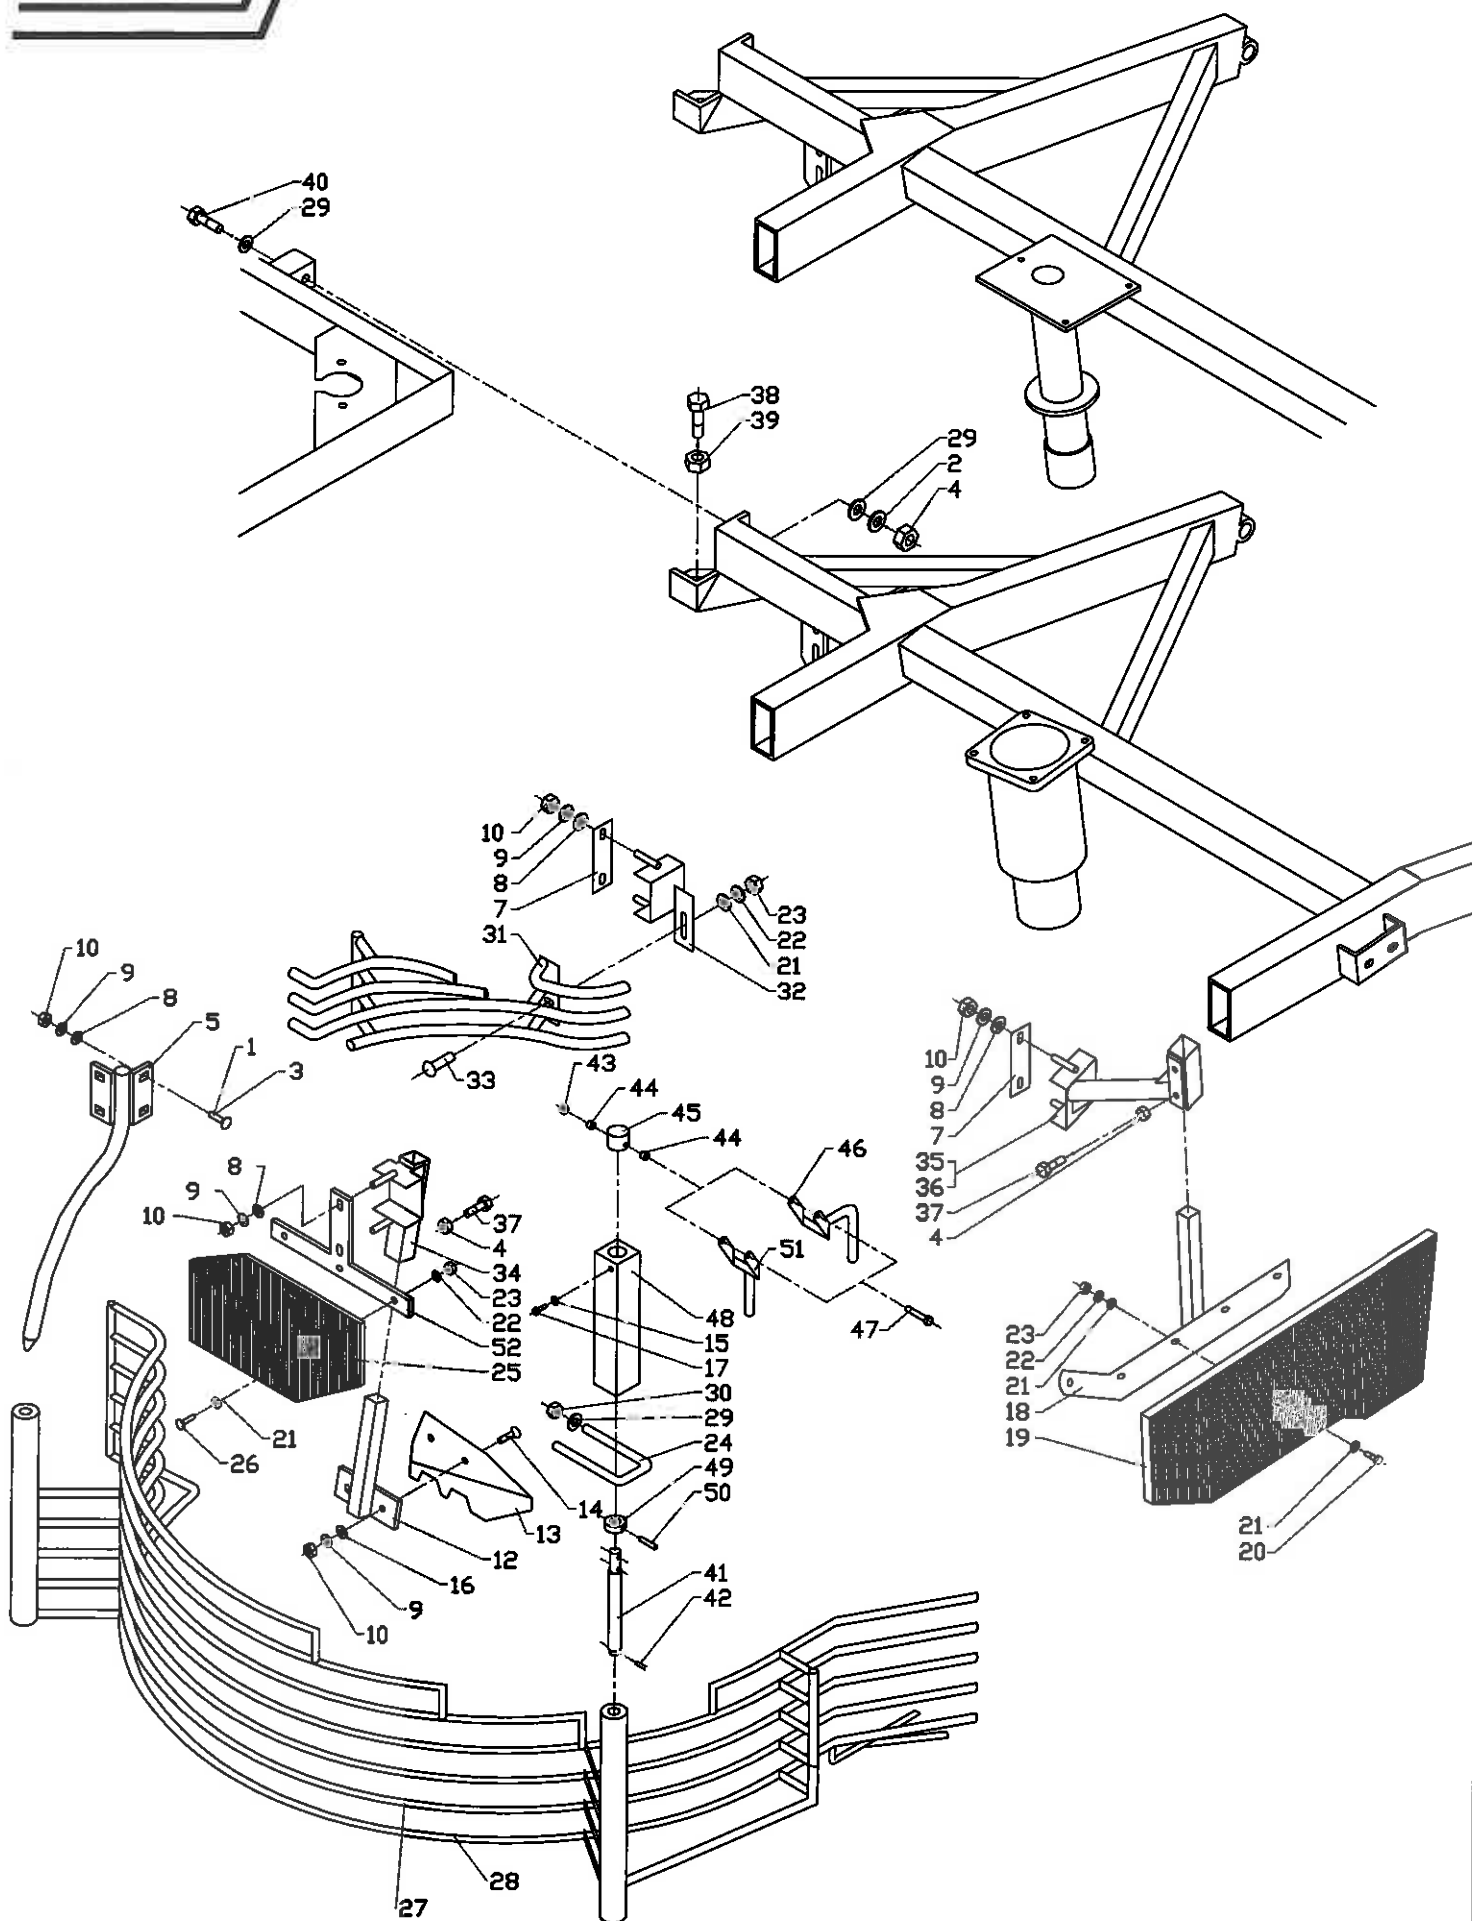

Bagerste rouletskærme

Roeoptager T7

Pos	Bestil nr.	Benævnelse	Description	Bezeichnung	Bemærkning
1	1926056	Stålbrædebolt	Bolt	Bolz	M12x40
2	1930949	Fjederskive	Washer	Scheibe	M16
3	1926058	Stålbrædebolt	Bolt	Bolz	M12x50
4	1930732	Stålmøtrik	Nut	Mutter	M16
5	26211090	Rouletstang	Rotor Rod	Rotorstange	
6	26480580	Gummiskærm Kpl.	Rubber Screen Cpl.	Gummischirm Kpl.	Pos. 18-23
7	26468180	Spændestykke	Retainer Bar	Spannbeschlag	
8	1930907	Spændeskive	Washer	Scheibe	M12
9	1930947	Fjederskive	Washer	Scheibe	M12
10	1930730	Stålmøtrik	Nut	Mutter	M12
11					
12	26472371	Skraberholder	Scraper Retainer	Schraberhalter	
13	26472400	Skraber	Scraper	Schraber	
14	1926055	Stålbrædebolt	Bolt	Bolz	M12x35
15	1930944	Fjederskive	Washer	Scheibe	M8
16	26483530	Skive	Washer	Scheibe	
17	1922602	Sætskrue	Screw	Schraube	M8x12
18	26315691	Holder	Holder	Halter	
19	26315700	Gummiplade	Rubber Plate	Gummiplatte	
20	1920209	Stålbolt	Bolt	Bolz	M10x45
21	1930905	Spændeskive	Washer	Scheibe	M10
22	1930945	Fjederskive	Washer	Scheibe	M10
23	1930728	Stålmøtrik	Nut	Mutter	M10
24	34495820	Spændebøjle	Schackle	Bügel	
25	26323540	Gummiplade	Rubber Plate	Gummischirm	
26	1923104	Sætskrue	Set Screw	Setzschraube	M10x30
27	28106470	Rouletskærm	Screen	Schirm	
28	28106480	Nederste Spille	Repari Piece	Ersatzstück	Rep.Stk.
29	1930909	Spændeskive	Washer	Scheibe	M16
30	1930807	Låsemøtrik	Nut	Mutter	M16
31	26213250	Lille Rouletskærm	Screen	Schirm	
32	26322130	Spændebeslag	Retainer Bar	Spannbeschlag	
33	1926024	Stålbrædebolt	Bolt	Bolz	M10x30
34	28626400	Spændebeslag	Retainer Bar	Spannbeschlag	
35	28327021	Spændebeslag	Retainer Bar	Spannbeschlag	Kun For Semi
36	28327022	Spændebeslag	Retainer Bar	Spannbeschlag	Kun For Fh
37	1922702	Stålbolt	Bolt	Bolz	M16x40
38	1923233	Sætskrue	Screw	Schraube	M20x50
39	1930733	Stålmøtrik	Nut	Mutter	M20
40	1923206	Sætskrue	Screw	Schraube	M16x50
41	30476551	Spindel	Spindle	Spindel	
42	911418	Rørstift	Roller Pin	Rohr	Ø6x30
43	1930802	Låsemøtrik	Nut	Mutter	M8
44	30476500	Bøsning	Bush	Busche	
45	34486450	Nav	Hub	Nabe	
46	34486460	Spindellåsehåndtag	Handle	Handgriff	
47	1920166	Stålbolt	Bolt	Bolz	M8x80
48	34320421	Profil	Holder	Halter	
49	63404541	Stopring	Bush	Busche	
50	911572	Rørstift	Roller Pin	Rohr	Ø8x40
51	28621580	Håndtag	Handle	Handgriff	
52	28626370	Holder	Holder	Halter