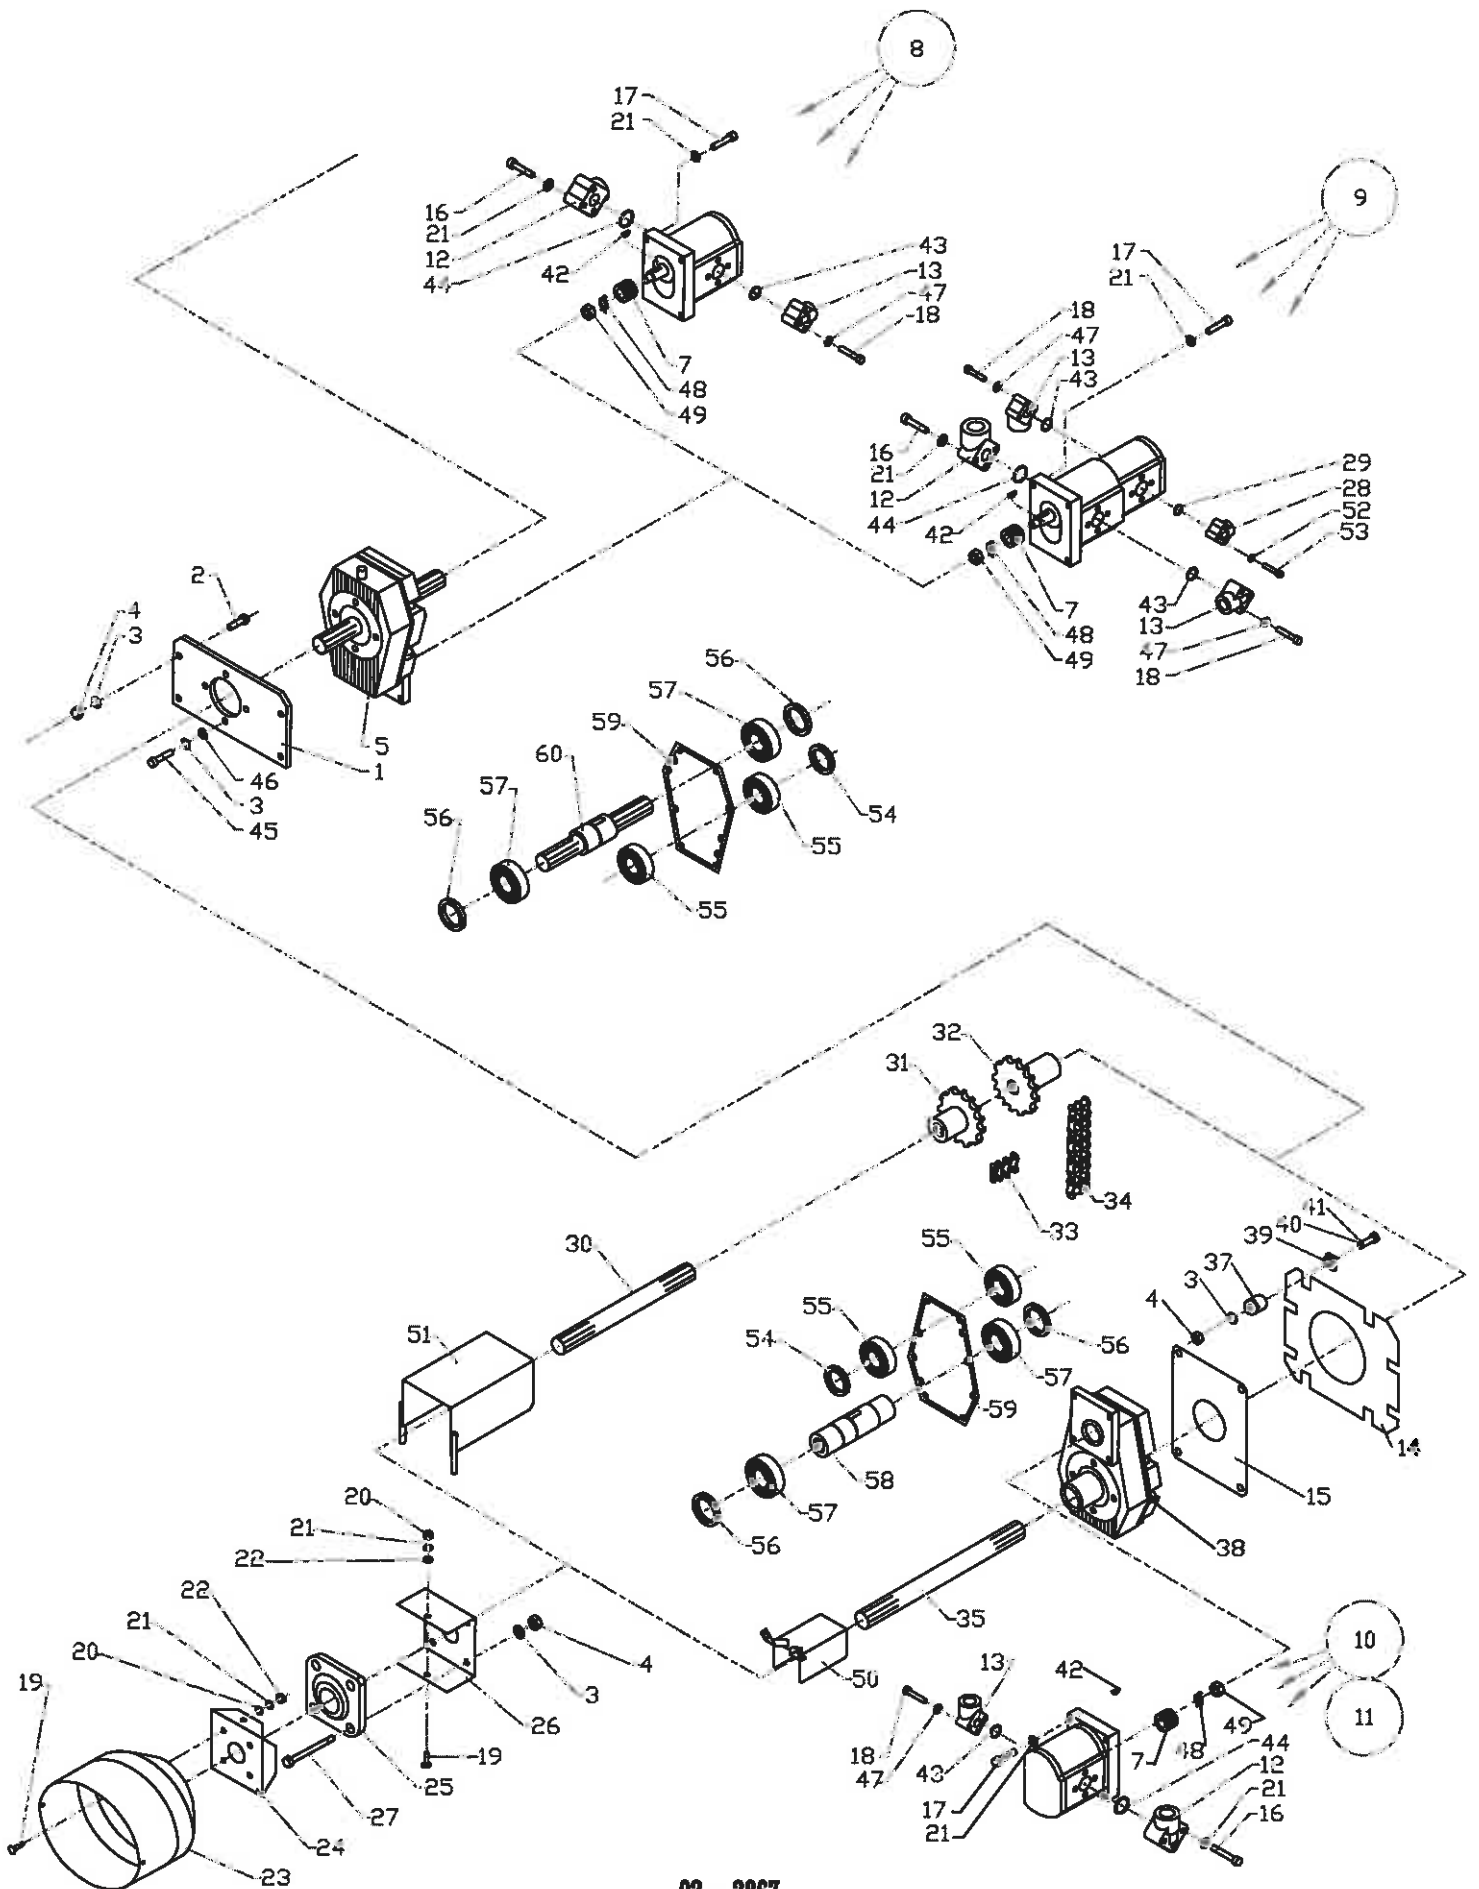

Pumpeanlæg - Semihydraulisk

Roeoptager T7

Pos	Bestil nr.	Benævnelse	Description	Bezeichnung	Bemærkning
1	26318710	Plade	Plate	Platte	
2	1922652	Stålbolt	Bolt	Bolz	M12x35
3	1930947	Fjederskive	Washer	Scheibe	M12
4	1930805	Låsemøtrik	Nut	Mutter	M12
5	851106	Traktorgear	Gear	Getriebe	Mpe3/Ap/M-M/3
6					
7	851151	Splinebøsning	Splinedbush	Keilbüschen	Mo 3/18
8	851227	Pumpe	Pump	Pumpe	Polaris 22d
9	851229	Pumpe	Twinpump	Pumpe	Kp30.38/20.25
10	851228	Pumpe F. Rulletank 10m³	Twinpump	Dobbelt Pumpe	POLARIS 34-S
11	851223	Pumpe F. Rulletank 12m³	Twinpump	Dobbelt Pumpe	POLARIS 43-S
12	851254	Flange	Flanged	Flanschen	1" Pr 3/100
13	851255	Flange	Flanged	Flanschen	3/4" Pr 2/34
14	28324320	Momentplade	Plate	Platte	
15	28324310	Konsol F. Gear	Console	Konsole	
16	1905556	Unbracoskrue	Screw	Schraube	Mc 10x60
17	1905552	Unbracoskrue	Screw	Schraube	Mc 10x40
18	1905538	Unbracoskrue	Screw	Schraube	Mc 8x45
19	1924051	Bræddebolt	Bolt	Bolzen	M8x20
20	1930727	Stålmøtrik	Nut	Mutter	M8
21	1930944	Fjederskive	Washer	Scheibe	M8
22	1930904	Spændeskive	Washer	Scheibe	M8
23	802007	Pto-Skærm	Pto-Screen	Pto-Schirm	
24	25316840	Beslag	Tension Head	Beschlag	
25	500963	Flangeleje	Bearing	Lager	Pcj-35
26	25316830	Skærmbeslag	Screen	Schirm	
27	1920321	Stålbolt	Bolt	Bolzen	M12x130
28	851256	Flange	Flanged	Flanschen	1/2" Rp 1/12
29	700410	O-Ring	O-Ring	O-Ring	Ø15.54x2.62
30	25318610	Mangentaksel	Shaft	Welle	Fh+Semi Tiptank
31	25466030	Kædehjul	Chain Wheel	Kettenrad	14 Tdr.
32	26488170	Kædehjul	Chain Wheel	Kettenrad	14 Tdr.
33	503241	Samleled	Joint Link	Sammelglied	3/4"X7/16"
34	503296	Rullekæde 14 Led	Chain 14 Links	Kette 14 Glieder	3/4"X7/16"
35	28324330	Aksel	Shaft	Welle	Fh+Semi Rullet.
36					
37	28499880	Afstandsbøsning	Bush	Buchse	
38	851125	Gear	Gear	Getriebe	540 O/Min.
39	28499870	Kravebøsning	Bush	Buchse	
40	1922653	Stålbolt	Bolt	Bolzen	M12x40
41	1922657	Stålbolt	Bolt	Bolzen	M12x70
42	931810	Skivefeder	Disk Spring	Scheibenfeder	3pa 4x7,5
43	700429	O-Ring	O-Ring	O-Ring	Ø22x2,62
44	700430	O-Ring	O-Ring	O-Ring	Ø22,75x3,53
45	1905583	Unbracoskrue	Screw	Schraube	Mc12x30
46	1930907	Spændeskive	Washer	Scheibe	M12
47	1930944	Fjederskive	Washer	Scheibe	M8
48	851252	Låseblok	Lock Plate	Sicherungsbleche	3pa
49	930044	Møtrik	Nut	Mutter	3pa M14x1,5
50	28628500	Skærm	Screen	Schirm	
51	26320660	Skærm	Screen	Schirm	
52	1930943	Fjederskive	Washer	Scheibe	M6
53	1905522	Unbracoskrue	Cap Screw	Unbrakoschraube	Mc6x35
54	509100	Simmering	Seal	Dichtung	45x60x7
55	500009	Kugleleje	Ball Bearing	Kugellager	6009
56	509114	Simmering	Seal	Dichtung	50x65x8
57	500010	Kugleleje	Ball Bearing	Kugellager	6010
58	25485350	Nav	Hub	Nabe	
59	851131	Pakning	Gasket	Packung	
60	851134	Aksel	Shaft	Welle