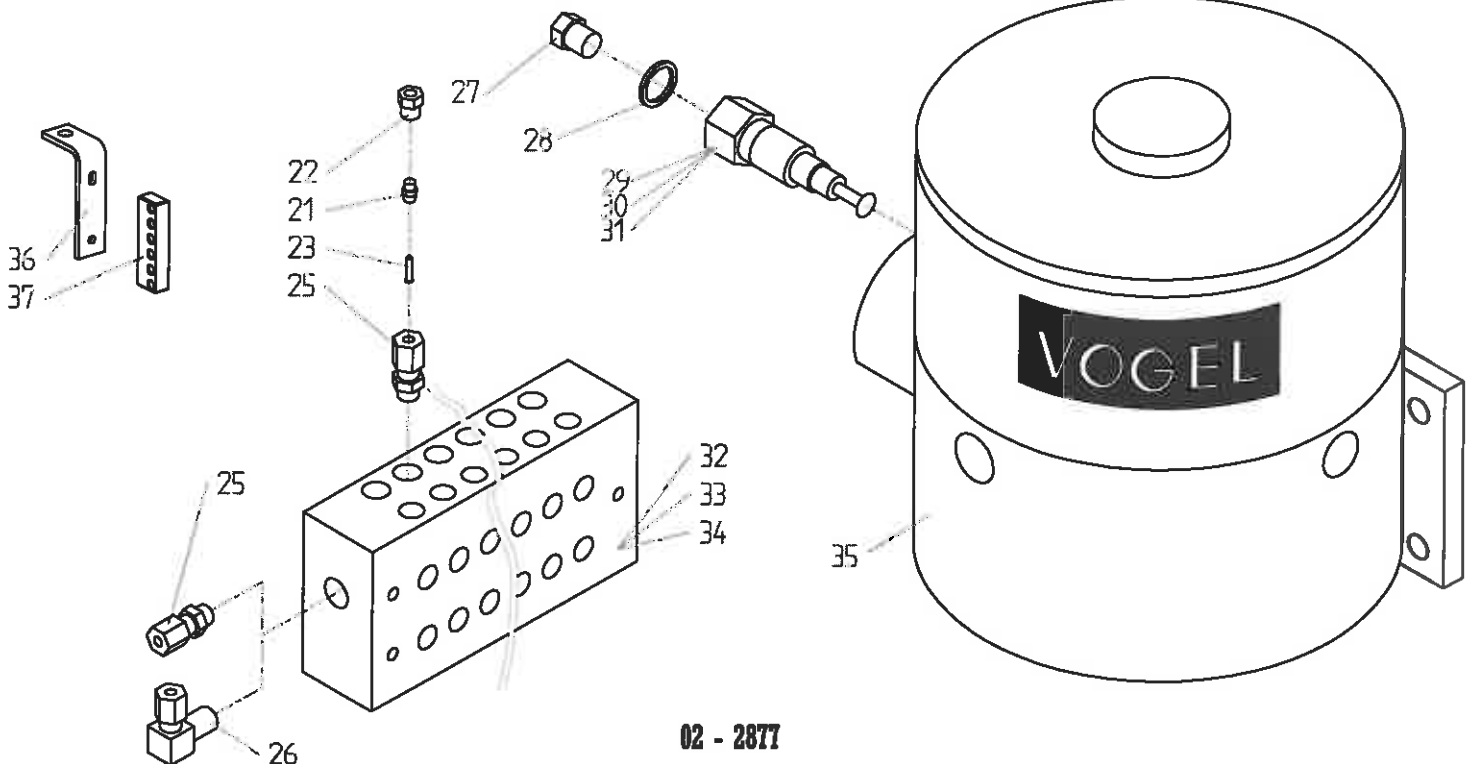

Centralsmøring

Roeoptager T7

Pos	Bestil nr.	Benævnelse	Description	Bezeichnung	Bemærkning
1	705000	1 Smørested Kpl.	1 Schmierstellen Cpl.		Pos. 1-7
2	705025	Tilslutning	Adapters	Anschlußstücke	1/8"-Ø6
3	705003	Rørstuts	Tube Stub	Rohrstutzen	
4	705002	Omløber	Sleeve	Schraubhülse	
5	705001	Trykslange	High Pressure Hose	Hochdruckschlauch	
6	705026	Holder	Holder	Rohrverbinder	
7	501802	Smørenippel	Grease Fitting	Schmiernippel	1/8" RG
8	705048	Samlesæt Kpl.	Verschraubungen Cpl.	Verbinder Kpl.	Pos. 3,4,9
9	705027	Samler	Verschraubungen	Verbinder	
10	705028	Vinkel	Elbow	Winkel	1/8"-Ø6
11	705005	Rørstuts	Tube Stub	Rohrstutzen	
12	705004	Trykslange Med Fedt	High-Pressure Hose Filled With Grease	Hochdruckschlauch Mit Fett	
13	705042	Vinkel	Elbow	Winkel	M8-Ø6
14	705011	Tilslutning	Adapters	Anschlußstücke	1/8"Ø6
15	705039	Stålrør	Pipe	Rohr	Ø6
16	705009	Omløber Til Stålrør	Unions	Überwurfschauben	
17	705047	Samlesæt Kpl.	Verschraubungen Cpl.	Verbinder Kpl.	Pos. 18-20
18	705038	Keglering	Ring	Ring	
19	705037	Indsats Til Plastrør	Reinforcing Sockets	Einsteckhülsen	
20	705027	Samler	Verschraubungen	Verbinder	
21	705007	Skærring Til Plastrør	Ring	Ring	
22	705006	Omløber Til Plastrør	Unions	Überwurfschauben	
23	705008	Indsats Til Plastrør	Reinforcing Sockets	Einsteckhülsen	
24	705600	Plastrør	Hose	Schlauch	Ø6
25	705030	Tilslutning	Adapters	Anschlußstücke	M10-Ø6
26	705031	Vinkel	Elbow	Winkel	M10-Ø6
27	705032	Tilslutning	Adapters	Anschlußstücke	
28	705033	Skive	Washer	Scheibe	
29	705034	Doserstempel	Pump Elements	Pumpenelemente	2,5cm³/Min
30	705017	Doserstempel	Pump Elements	Pumpenelemente	1,8cm³/Min
31	705018	Doserstempel	Pump Elements	Pumpenelemente	0,8cm³/Min
32	705041	Fordeler	Feeders	Verteiler	Vpbm-6 L=60
33	705040	Fordeler	Feeders	Verteiler	Vpbm-6 L=127
34	705023	Fordeler	Feeders	Verteiler	Vpbm-8 L=135
35	705016	Pumpe	Pumps	Pumpen	12v
36	28681430	Plade	Plate	Platte	
37	28680480	Smøreblok	Block	Klotz