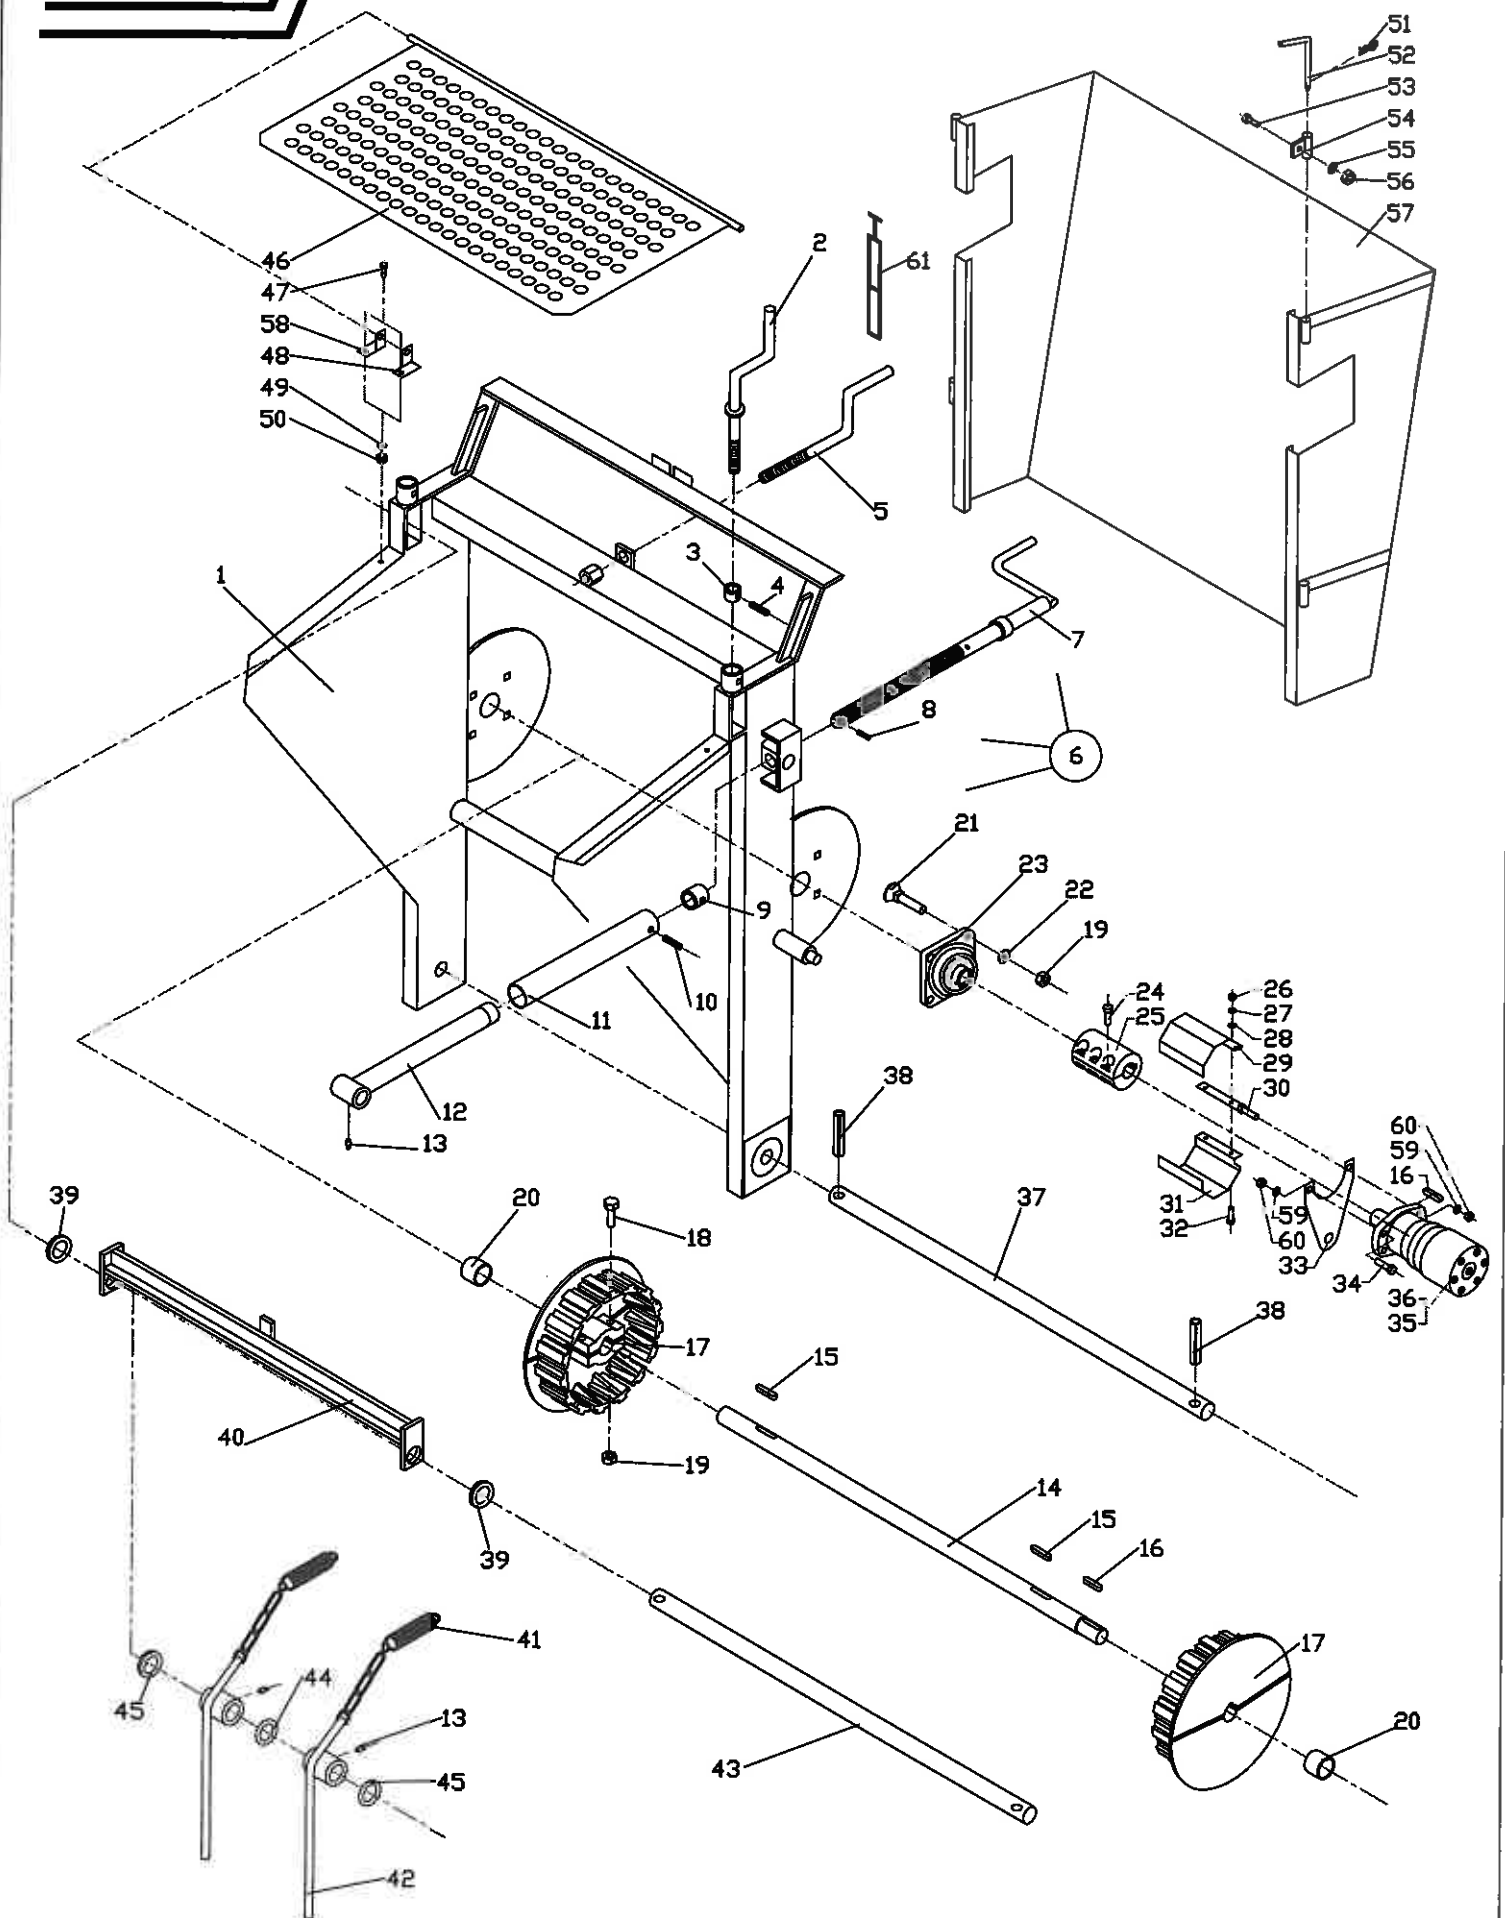

Drejekonsol

Roeoptager T7

Pos	Bestil nr.	Benævnelse	Description	Bezeichnung	Bemærkning
1	28104891	Drejekonsole	Turn Console	Drehkonsole	
2	26486540	Håndtag	Handle	Handgriff	
3	26486960	Bøsning	Bush	Buchse	
4	911668	Rørstift	Roller Pin	Stift	Ø10x30
5	26486550	Håndtag	Handle	Handgriff	
6	26320460	Spindel Kpl.	Spindle Cpl.	Spindel Kpl.	
7	26486580	Håndtag	Handle	Handgriff	
8	911568	Rørstift	Roller Pin	Rohrstift	Ø8x30
9	24431040	Leje	Bearing	Lager	
10	911674	Rørstift	Roller Pin	Rohrstift	Ø10x50
11	24431030	Dækrør	Cover Pipe	Deckrohr	
12	26486570	Rør	Pipe	Rohr	
13	501802	Smørenippel	Grease Fitting	Schmiernippel	1/8" RG
14	26320490	Drivaksel	Shaft	Welle	
15	931386	Pasfeder	Key	Passfeder	A10x8x50
16	931385	Pasfeder	Key	Passfeder	A10x8x45
17	24205630	Kædehjul Kpl.	Chain Wheel Cpl.	Kettenrad Kpl.	15 Tds.
18	1922663	Stålbolt	Bolt	Bolz	M12x65
19	1930730	Stålmøtrik	Nut	Mutter	M12
20	24430672	Afstandsboøsning	Bush	Buchse	
21	1927278	Stålplovbolt	Bolt	Bolz	M12x35
22	1930947	Fjederskive	Spring Washer	Federscheibe	M12
23	500963	Flangeleje	Bearing	Lager	Pcj-35
24	1905583	Unbracoskrue	Screw	Schraube	Mc12x30
25	26320500	Muffekobling	Bush	Buchse	
26	1930726	Stålmøtrik	Nut	Mutter	M6
27	1930943	Fjederskive	Washer	Scheibe	M6
28	1930903	Spændeskive	Washer	Scheibe	M6
29	26492732	Skærm	Screen	Schirm	
30	26492710	Boltstang	Bolt	Bolz	
31	26492731	Skærm	Screen	Schirm	
32	1923052	Sætskrue	Set Screw	Setzschraube	M6x20
33	64429210	Konsol	Bracket	Konsole	
34	1923154	Sætskrue	Screw	Schraube	M12x35
35	851026	Oliemotor	Oil Motor	Öl-Motor	Omr-315 Ø32
36	851094	Pakningssæt	Gasket	Packung	
37	26486590	Aksel	Shaft	Welle	
38	911675	Rørstift	Roller Pin	Rohrstift	Ø10x55
39	26486950	Afstandsskive	Distance Washer	Distanzscheibe	
40	26320550	Afstrygerstop	Scraper Stop	Abstreicheranschlag	
41	26493130	Fjeder	Spring	Feder	13 Stk.
42	26486890	Afstryger	Scraper	Abstreicher	
43	26486530	Aksel	Shaft	Welle	
44	28623581	Spændeskive	Washer	Scheibe	Ø35x0,75
45	28623582	Spændeskive	Washer	Scheibe	Ø35x1,5
46	28616280	Vippeskærm	Screen	Schirm	
47	1923077	Stålbolt	Bolt	Bolz	M8x20
48	28616291	Beslag	Bracket	Konsole	
49	1930944	Fjederskive	Washer	Scheibe	M8
50	1930727	Stålmøtrik	Nut	Mutter	M8
51	910328	R-Split	R-Split	R-Splint	Ø4,5
52	27612740	Nagle	Rivet	Nagel	Ekstraudstyr
53	1922633	Stålbolt	Bolt	Bolz	M10x60
54	28614220	Beslag	Bracket	Konsole	Ekstraudstyr
55	1930945	Fjederskive	Washer	Scheibe	M10
56	1930728	Stålmøtrik	Nut	Mutter	M10
57	28106140	Skærm	Screen	Schirm	Ekstraudstyr
58	28616292	Beslag	Bracket	Konsole	
59	1930927	Spændeskive	Washer	Scheibe	M12
60	1930805	Låsemøtrik	Nut	Mutter	M12
61	803007	Gummistrop	Rubber	Gummi