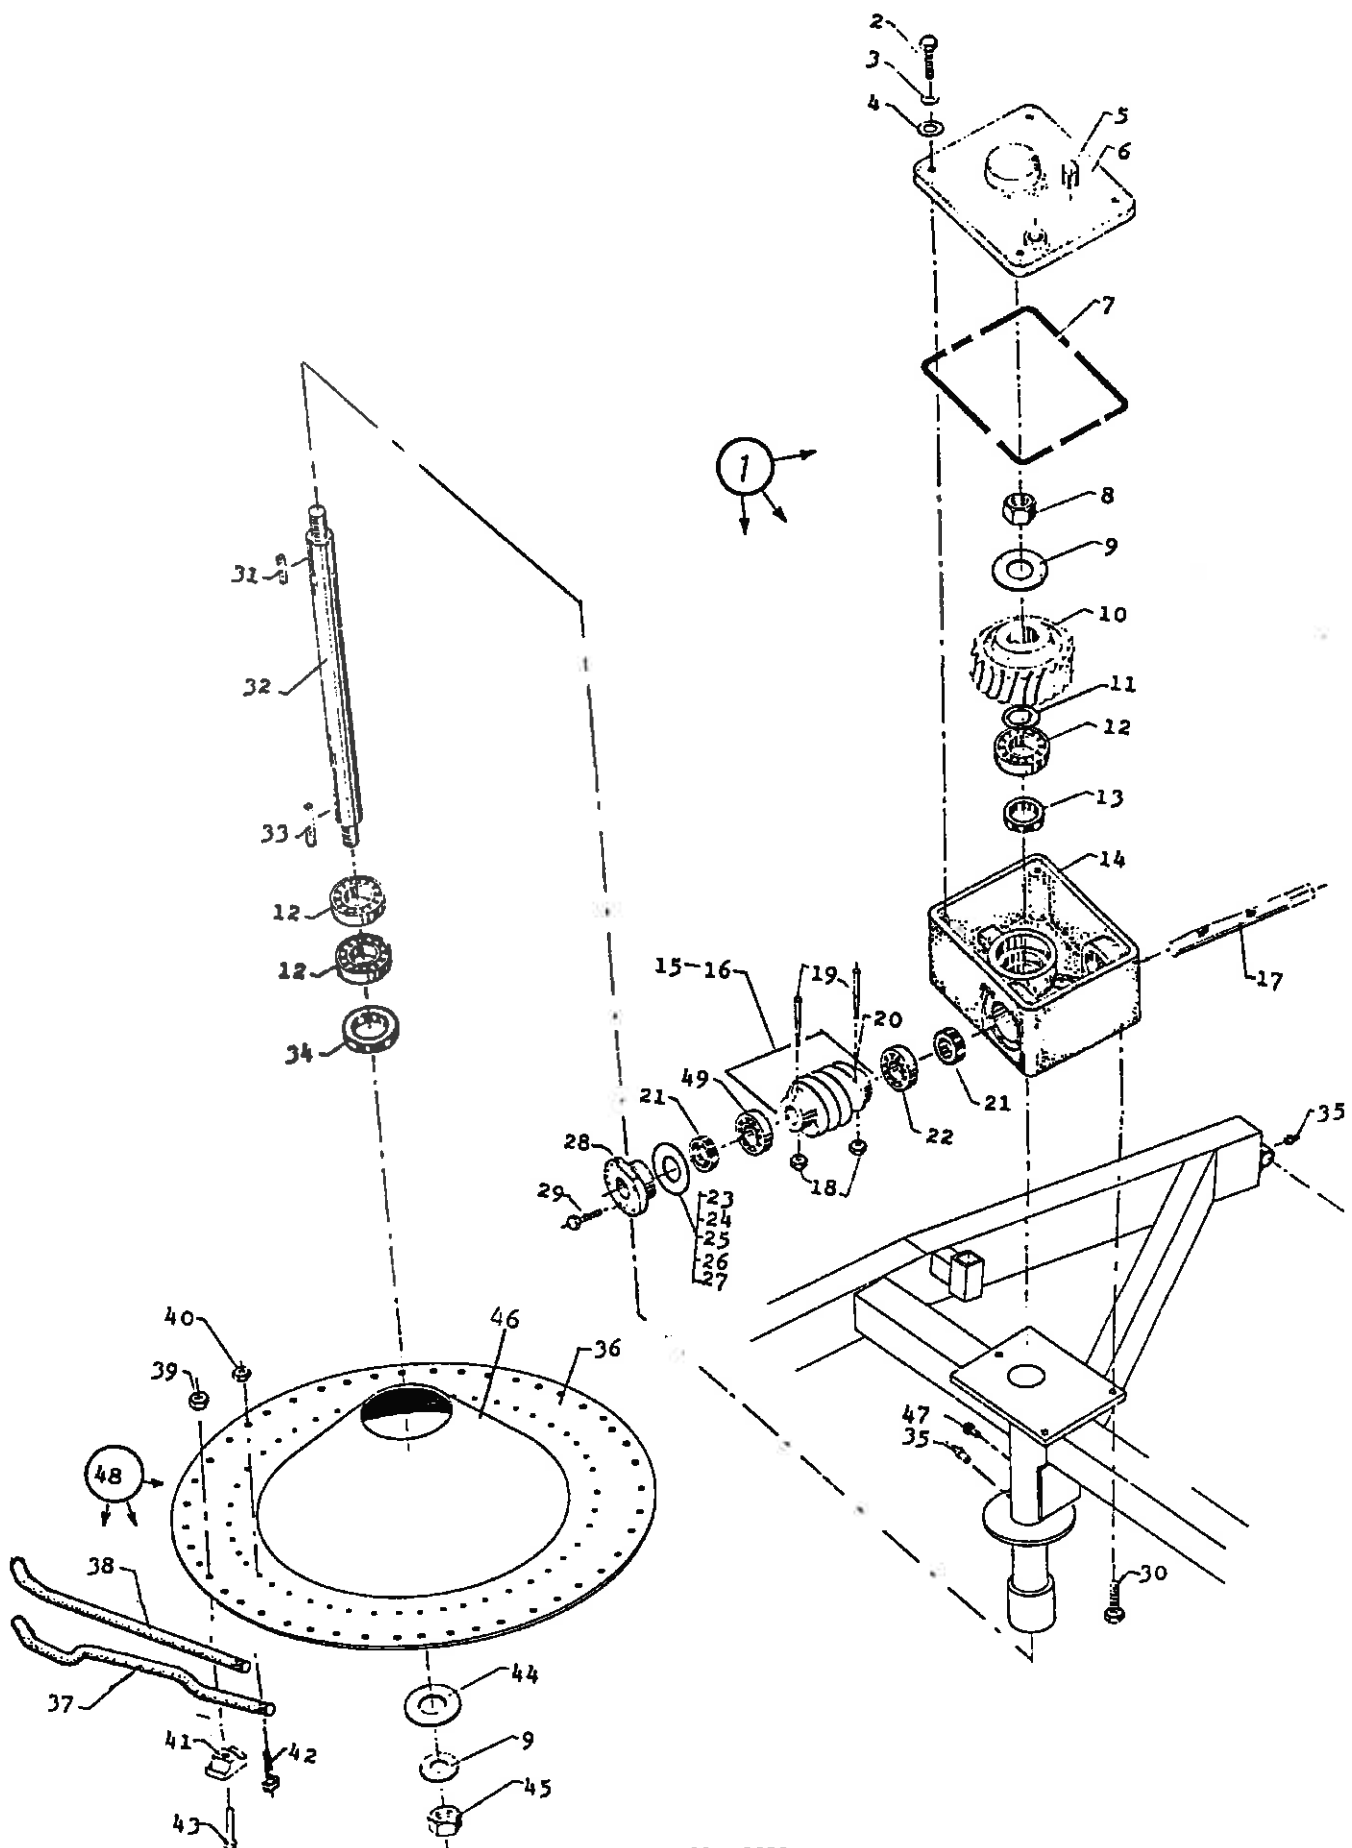

Roulet bagerste - SEMI

Roeoptager T7

Pos	Bestil nr.	Benævnelse	Description	Bezeichnung	Bemærkning
1	26210380	Gearkasse Kpl.	Gearbox Cpl.	Getriebe Kpl.	Pos. 2-29,49
2	1923079	Sætskrue	Screw	Schraube	M8x30
3	1930905	Spændeskive	Washer	Scheibe	Ø20xØ10x1,5
4	930401	Blyskive	Washer	Scheibe	Ø16xØ8,3x1,5
5	24416790	Prop	Plug	Propfen	
6	23200270	Dæksel	Cover	Deckel	
7	600270	Pakning	Packing	Dichtung	Ø6x889
8	1930713	Stålmøtrik	Nut	Mutter	M24 Ret
9	1930913	Spændeskive	Washer	Scheibe	Ø55xØ27x3
10	23302940	Snekkehjul	Worm Wheel	Schneckenrad	
11	932453	Passkive	Washer	Scheibe	40x50x0,5
12	500021	Kugleleje	Ball Bearing	Kugellager	6208
13	509095	Simmering	Seal	Dichtung	40x60x10 Ba
14	26100202	Gearhus	Gearbox	Getriebegehäuse	Q8 Goya 320
15	25309701	Snekkeaksel Kpl.	Worm Shaft Cpl.	Schneckenachse Kpl.	Pos. 17-20
16	25309702	Snekkeaksel Kpl. Omb.	Worm Shaft Cpl. Rechts	Schneckenachse Kpl. Aus	Pos. 17-20
17	25440790	Snekkeaksel	Worm Shaft	Schneckenachse	
18	1930727	Stålmøtrik	Nut	Mutter	M8
19	23404420	Konisk Stift	Connical Pin	Konischstift	2 Stk.
20	23403672	Snekke Højreskåret	Worm, Right Hand Cut	Schnecke, Rechts Geschnitten	
21	509073	Simmering	Seal	Dichtung	30x50x10 Ba
22	500304	Konisk Rulleleje	Taper Roller Bearing	Kegelrollenlager	32026
23	932435	Passkive	Washer	Scheibe	50x62x0,1
24	932436	Passkive	Washer	Scheibe	50x62x0,2
25	932437	Passkive	Washer	Scheibe	50x62x0,3
26	932438	Passkive	Washer	Scheibe	50x62x0,5
27	932439	Passkive	Washer	Scheibe	50x62x1,0
28	26472361	Lejedæksel	Cover	Deckel	
29	1923078	Sætskrue	Screw	Schraube	M8x25
30	1923152	Stålsætskrue	Screw	Schraube	M12x25
31	931981	Drivkile	Key	Key	B10x9x45
32	26468120	Rouletaksel	Rotor Shaft	Rotorwelle	L=700
33	931982	Drivkile	Key	Key	B10x9x65
34	509117	Simmering	Seal	Dichtung	50x80x10ba
35	501802	Smørenippel	Grease Fitting	Schmiernippel	1/8"RG
36	26210420	Roulet	Rotor	Rotor	
37	24205420	Spille Forkrøbbet	Catcher Cranked	Greifer Verkröpfen	8 Stk.
38	24308090	Spille	Catcher	Greifer	40 Stk.
39	930032	Stålmøtrik	Nut	Mutter	1/2" Unf 48 Stk.
40	930030	Stålmøtrik	Nut	Mutter	3/8" Unf 48 Stk.
41	26468090	Spændestykke	Retainer Bar	Spannbeschlag	48 Stk.
42	23415020	Specialbolt	Special Bolt	Sonderbolzen	3/8"X37 Unf 48 Stk.
43	902720	Stålbolt	Bolt	Bolz	1/2"X51 Unf 48 Stk.
44	24444360	Skive	Washer	Scheibe	
45	1930110	Stålmøtrik	Nut	Mutter	M24 Links
46	26315660	Løs Kegle	Cone	Kegel	
47	25469190	Luftskrue	Screw	Schraube	
48	26210400	Roulet Kpl.	Rotor Cpl.	Rotor Cpl.	Pos. 36-43
49	500340	Konisk Rulleleje	Taper Roller Bearing	Kegelrollenlager	32206