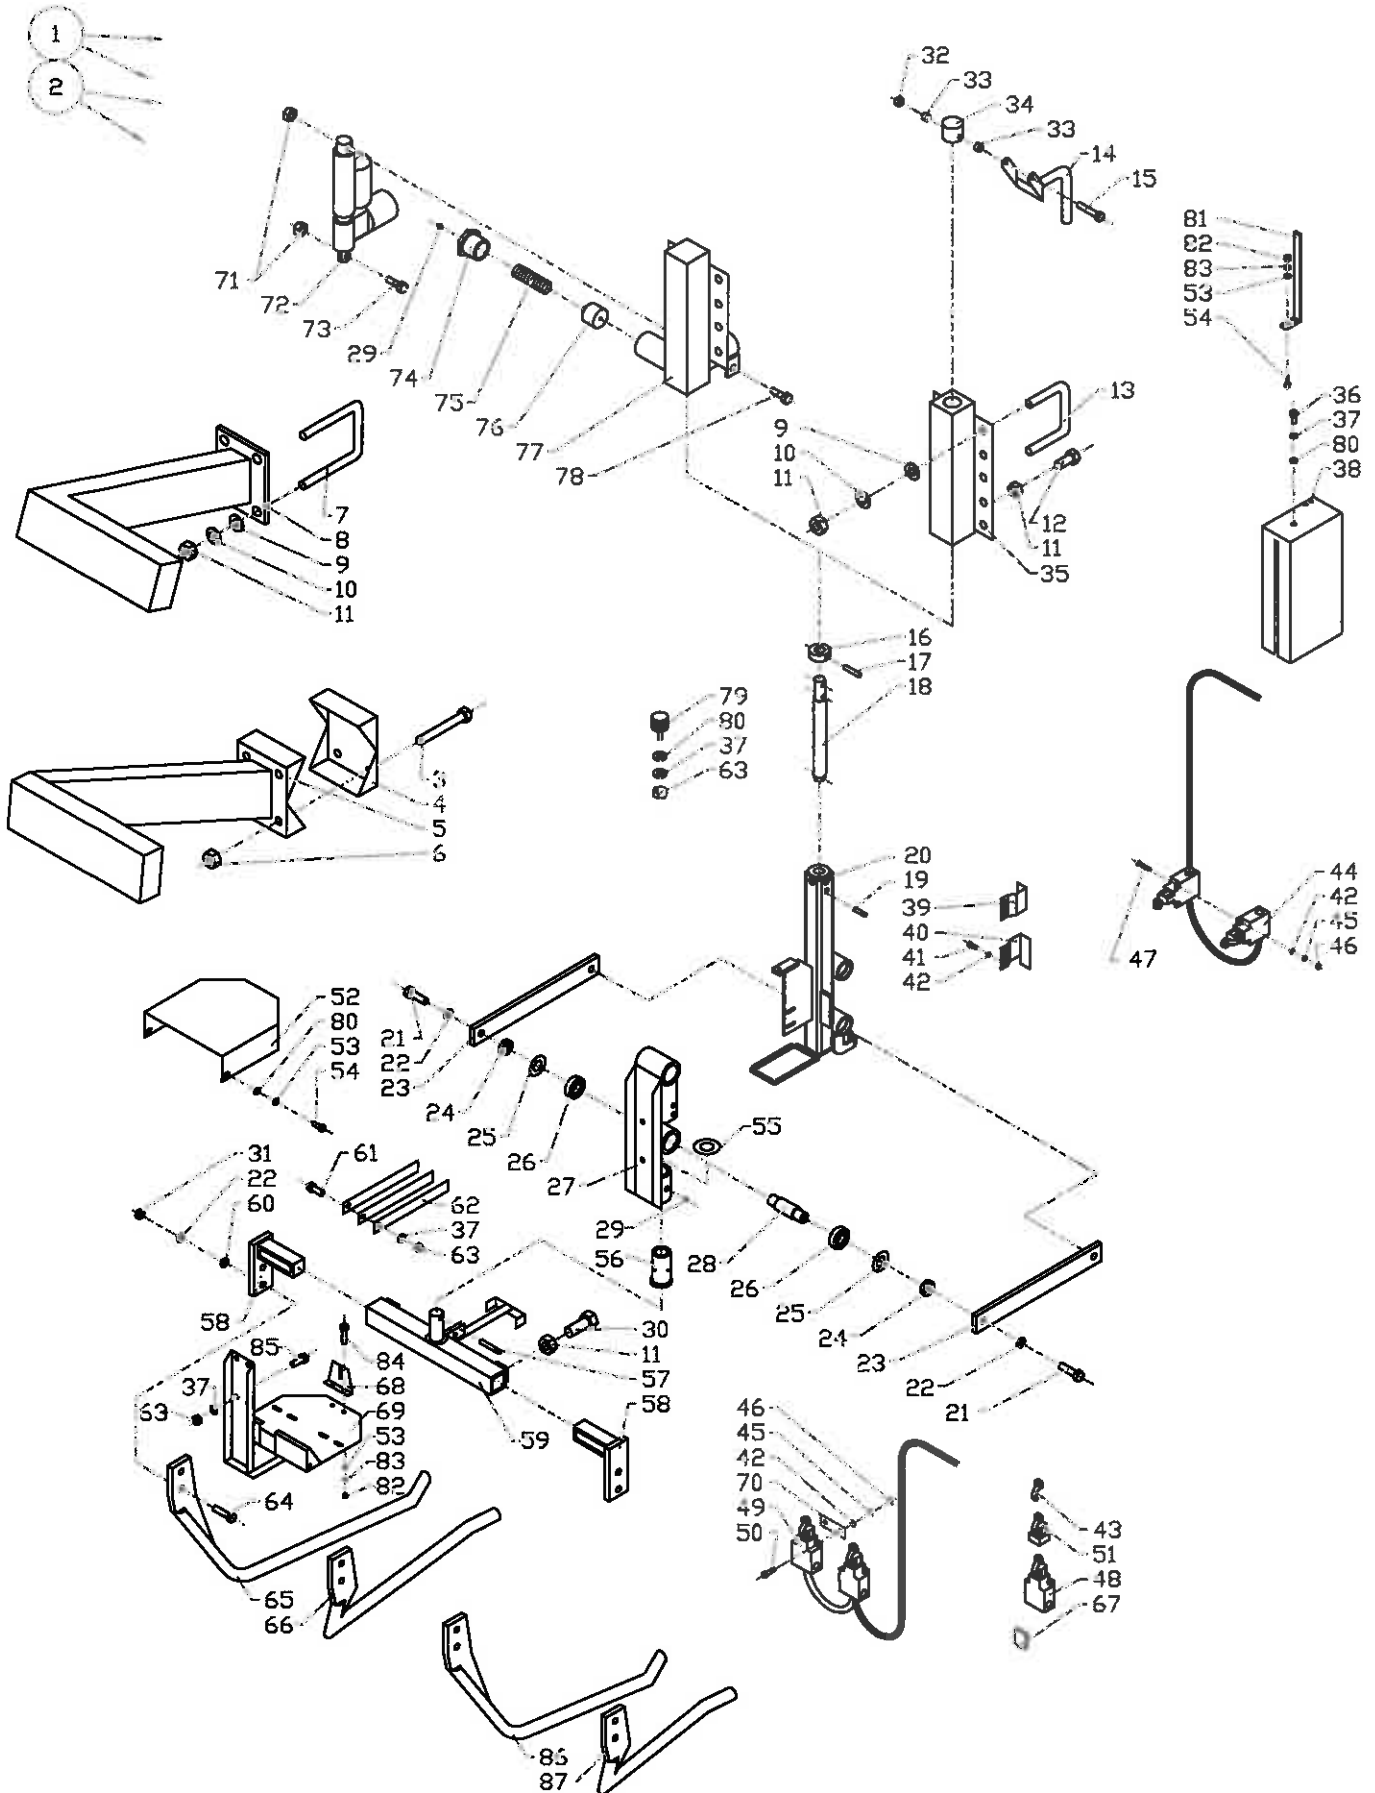

Auto-, side-, og dybderegulering

Roeoptager T7

Pos	Bestil nr.	Benævnelse	Description	Bezeichnung	Bemærkning
51	861286	Betjeningshoved	Serverhead	Bedienungkopf	Zck-D15
52	26497200	Skærm	Screen	Schirm	
53	1930903	Spændeskive	Washer	Scheibe	M6
54	1923051	Stålsætskrue	Screw	Schraube	M6x16
55	1930913	Spændeskive	Washer	Scheibe	M26
56	26497210	Bøsning	Bush	Busche	
57	911574	Rørstift	Roller Pin	Rohrstift	Ø8x50
58	26495340	Konsol	Console	Konsole	
59	28620330	Tværprofil	Holder	Halter	
60	1930907	Spændeskive	Washer	Scheibe	M12
61	1923079	Stålsætskrue	Screw	Schraube	M8x30
62	26497090	Fjeder	Spring	Feder	3 Stk.
63	1930727	Stålmøtrik	Nut	Mutter	M8
64	1923156	Stålsætskrue	Screw	Schraube	M12x45
65	26213471	Føler Højre	Clamp Right	Bügel Rechts	Lang
66	26213472	Føler Venstre	Clamp Left	Bügel Links	Lang
67	861288	Kontakt Sæt	Switch	Swits	
68	28497170	Styreplade	Plate	Platte	
69	28215130	Bundplade	Plate	Platte	
70	28621090	Plade	Plate	Platte	
71	1930805	Låsemøtrik	Nut	Mutter	M12
72	862287	El-Aktivator	El-Aktivator	El-Aktivator	
73	1923155	Stålsætskrue	Bolt	Bolz	M12x40
74	28628700	Bolt	Bolt	Bolz	
75	28628680	Fjeder	Spring	Feder	
76	28628690	Klods	Block	Klotz	
77	28215790	Profil	Holder	Halter	
78	1922657	Stålbolt	Bolt	Bolz	M12x70
79	600415	Vibrationsdæmper	Rubber Block	Gummiklotz	
80	1930904	Spændeskive	Washer	Scheibe	M8
81	28622550	Stang	Bar	Stangen	
82	1930726	Stålmøtrik	Nut	Mutter	M6
83	1930943	Fjederskive	Washer	Scheibe	M6
84	1923052	Stålsætskrue	Screw	Schraube	M6x20
85	1923077	Stålsætskrue	Screw	Schraube	M8x20
86	26213341	Føler Højre	Clamp Right	Bügel Rechts	Kort
87	26213342	Føler Venstre	Clamp Left	Bügel Links	Kort