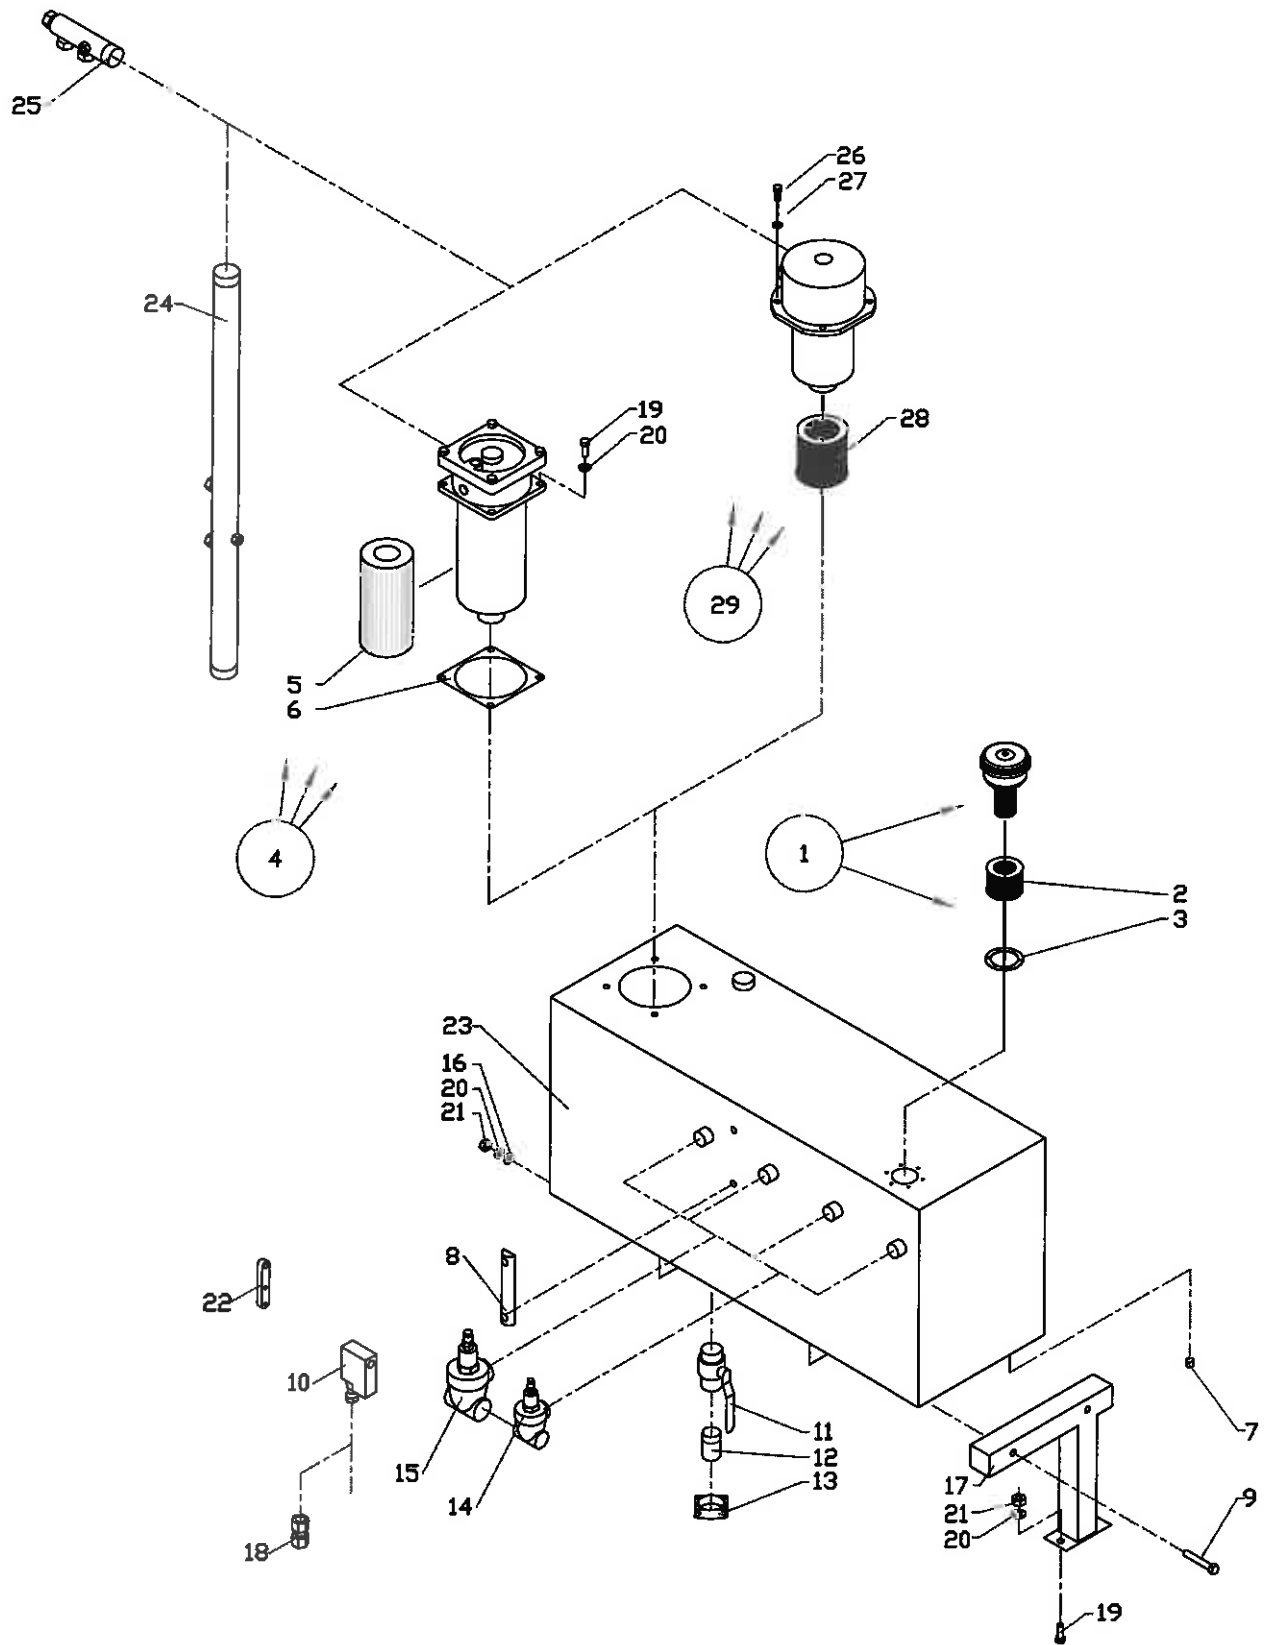

Pumpeanlæg - olietank

Roeoptager T7

Pos	Bestil nr.	Benævnelse	Description	Bezeichnung	Bemærkning
1	851243	Luftfilter Kpl.	Air Filter Cpl.	Luftfilter Kpl.	PI 0126 Pos. 3-4
2	851244	Filterindsats	Replacement Filter	Filter Einsatz	
3	851245	Pakning	Gasket	Packung	
4	851236	Returfilter Kpl.	Return Filter Cpl.	Rückleitung Kpl.	PI 50025-056/3-N Pos. 5-6
5	851237	Filterindsats	Replacement Filter	Filter Einsatz	
6	851238	Pakning	Gasket	Packung	
7	940004	Rørprop	Pipe Plug	Rohrpropfen	1/2" RG
8	851242	Oliestandglas Kpl.	Oil Level Glass Cpl.	Ölstand Kpl.	Ikkon
9	1920214	Stålbolt	Boit	Boiz	M10x70
10	861442	Pressostat	Pressostat	Pressostat	
11	702364	Kuglehane	Ball Valve	Kugelhahn	1"
12	26487190	Nippelrør	Nipple Pipe	Nippelrohr	
13	851990	Slangebånd	Hose Ring	Schlauch Ring	S-50/12
14	702386	Sikkerhedsventil	Pressure Relief Valve	Drück Regeler Ventile	Vmp 10/3
15	702400	Sikkerhedsventil	Pressure Relief Valve	Drück Regeler Ventile	Umpx 20/3-63
16	1930905	Spændeskive	Washer	Scheibe	M10
17	28627190	Ben	Tanksupport	Tankunterstütze	
18	28652340	Dæmpe Dysse			
19	1923104	Sætskrue	Screw	Schraube	M10x30
20	1930945	Fjederskive	Washer	Scheibe	M10
21	1930728	Stålmøtrik	Nut	Mutter	M10
22	28650370	Beslag	Console	Konsole	
23	28328100	Olietank	Oil Tank	Öl-Tank	Händel 68 150l
24	28627210	Returrør	Bush	Buchse	
25	28615960	Returrør	Bush	Buchse	
26	1923153	Stålsætskrue	Set Screw	Setzschraube	M12x30
27	1930947	Fjederskive	Washer	Scheibe	M12
28	851469	Filterindsats	Replacement Filter	Filter Einsatz	
29	851467	Returfilter Kpl.	Return Filter Cpl.	Rückleitung Kpl.