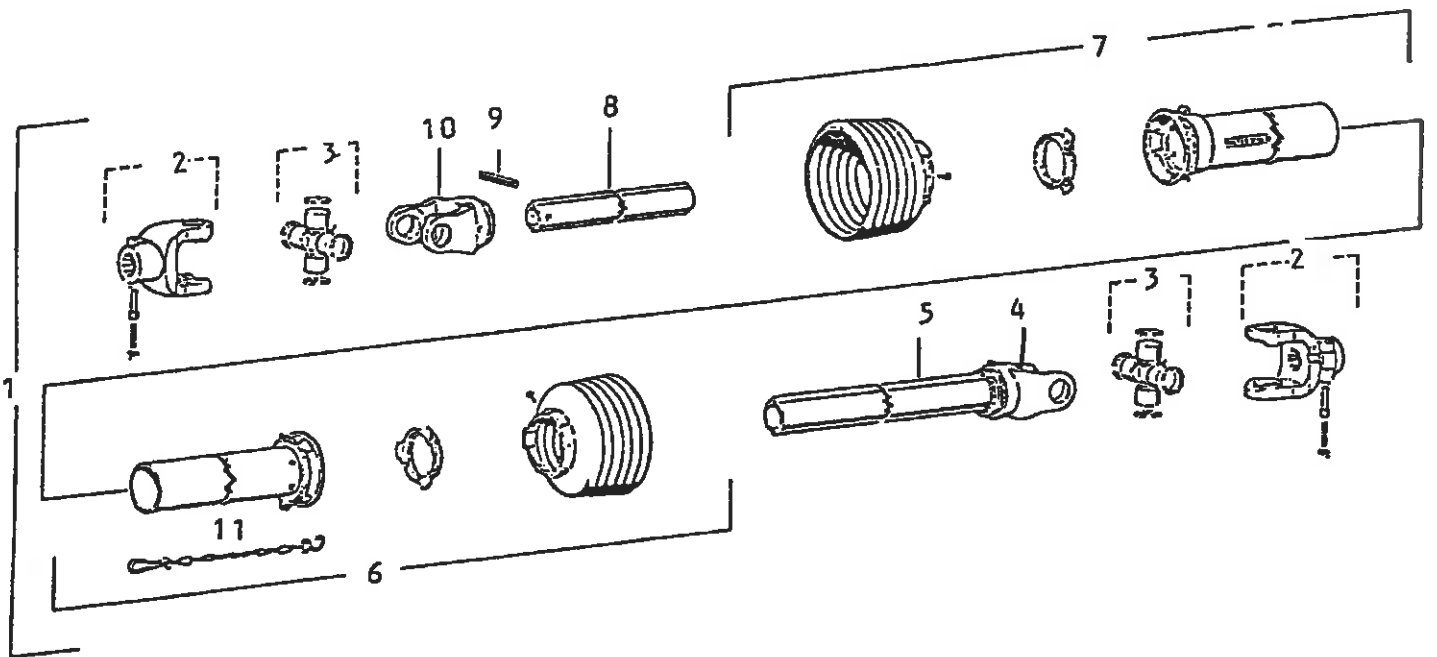

PTO maskine - bagerste roulet

Roeoptager T7

Pos	Bestil nr.	Benævnelse	Description	Bezeichnung	Bemærkning
1	26504978	Kraftoverføringsaksel	P.T.O. Shaft Cpl.	Kraftüberungsw. Kpl.	W2200 Pos.2-11
2	504106	Gaffel	Fork	Gabel	1 1/8" (6)
3	504072	Kardankryds	Universal Joint Cross	Kardankreutz	20.00.00
4	504103	Gaffel	Fork	Gabel	
5	26504279	Profilrør	Tube	Rohr	Indv. L=295
6	504770	Beskyttelsesrør	Safety Pipe	Schutzrohr	Udv. L=190
7	504769	Beskyttelsesrør	Safety Pipe	Schutzrohr	Indv. L=190
8	26504278	Profilrør	Tube	Rohr	Udv. L=275
9	911677	Rørstift	Roller Pin	Rohrstift	Ø10x65
10	504102	Gaffel	Fork	Gabel	
11	504702	Holdekæde	Holder Chain	Halterketten