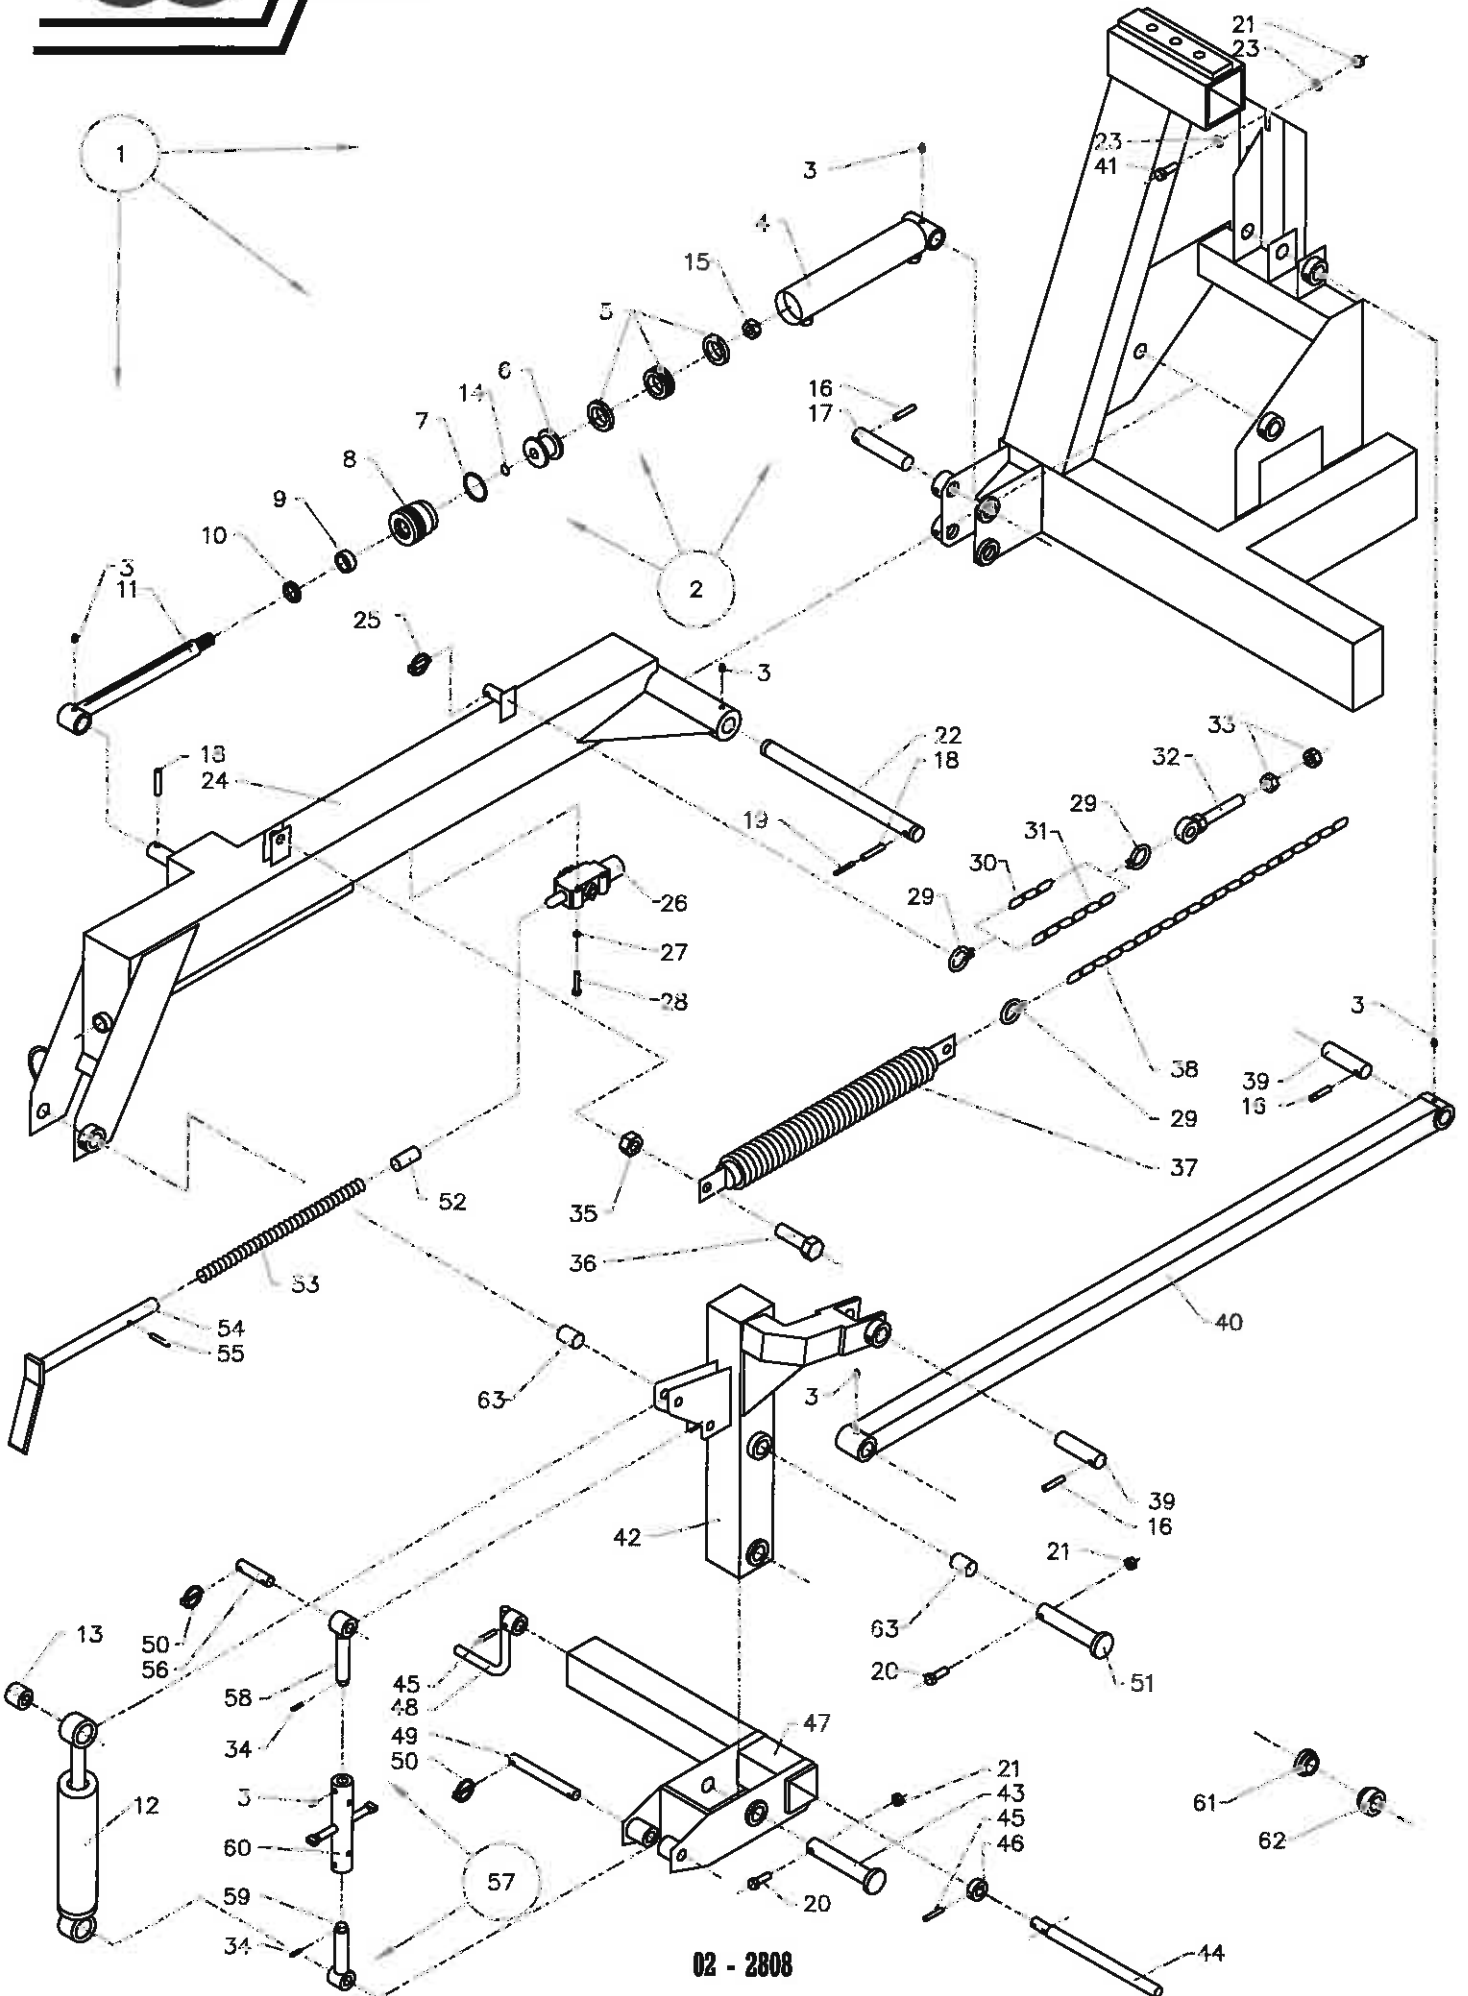

Aftopperphæng

Roeoptager T7

Pos	Bestil nr.	Benævnelse	Description	Bezeichnung	Bemærkning
1	30105270	Aftopperophæng Kpl.	Console Cpl.	Konsole Kpl.	Pos. 2-11,14-60
2	28342220	Cylinder Kpl.	Cylinder Cpl.	Zylinder Kpl.	Pos. 3-11
3	501802	Smørenippel	Grease Fitting	Schmiernippel	1/8" RG
4	16664050	Cylinderrør	Tube	Rohr	
5	700277	Pakning	Gasket	Packung	Simko 320 60x48x20,5x4,2
6	16659310	Stempel	Piston Rod	Kolben	
7	700451	O-Ring	O-Ring	O-Ring	Ø56x3
8	16659340	Omløber	Union Nut	Überwurfmutter	
9	700281	Pakning	Gasket	Pachung	Ni-300 30x40x10
10	700230	Skrabering	Scraper	Abstreicher	As 30x40x7/10
11	28664120	Stempelstang	Piston Rod	Kolbenstange	
12	853005	Kpl. Cylinder	Cpl. Cylinder	Kpl. Zylinder	Ekstra Udstyr
13	30499120	Bøsning	Bush	Busche	Ekstra Udstyr
14	700401	O-Ring	O-Ring	O-Ring	Ø17x3
15	1930807	Låsemøtrik	Nut	Mutter	M16
16	911674	Rørstift	Roller Pin	Stift	Ø10x50
17	30494480	Bolt	Bolt	Bolz	
18	911675	Rørstift	Roller Pin	Stift	Ø10x55
19	911425	Rørstift	Roller Pin	Stift	Ø6x55
20	1922633	Stålbolt	Bolt	Bolz	M10x60
21	1930803	Låsemøtrik	Nut	Mutter	M10
22	30494260	Bolt	Bolt	Bolz	
23	1930925	Spændeskive	Washer	Scheibe	M10
24	30105220	Løftearm	Console	Konsole	
25	910980	Traktorsplit	Linch Pin	Klappsplint	Ø10
26	702045	Valvoil Ventil	Valve	Wentil	Df-10-2-Na-17-T
27	1930944	Fjederskive	Washer	Scheibe	M8
28	1922618	Stålbolt	Bolt	Bolz	M8x55
29	801530	Sjækkel Kpl.	Joint Link Cpl	Sammelgliede Kpl.	U-70
30	801526	Kæde	Chain	Kette	3 Led Ni 70
31	801527	Kæde	Chain	Kette	6 Led Ni 70
32	26482770	Øjebolt	Bolt	Bolz	
33	1930732	Stålmøtrik	Nut	Mutter	M16
34	911416	Rørstift	Roller Pin	Stift	Ø6x25
35	1930809	Låsemøtrik	Nut	Mutter	M20
36	1922805	Stålbolt	Bolt	Bolz	M20x55
37	30497000	Fjeder	Spring	Feder	
38	801528	Kæde	Chain	Kette	38 Led Ni 70
39	30494300	Bolt	Bolt	Bolz	
40	30494270	Parallelarm	Console	Konsole	
41	1923103	Stålsætskrue	Bolt	Bolz	M10x25
42	30322400	Vippearm	Console	Konsole	
43	30650070	Bolt	Bolt	Bolz	
44	30481040	Spindel	Rod	Stange	
45	911572	Rørstift	Roller Pin	Stift	Ø8x40
46	63404541	Stopring	Bush	Busche	
47	30322411	Tværbum	Console	Konsole	
48	30476470	Håndtag	Handle	Handgriff	
49	30494430	Splitbolt	Bolt	Bolz	
50	910975	Traktorsplit	Linch Pin	Klappsplint	Ø4,5
51	28654370	Bolt	Bolt	Bolz	
52	30494510	Stop	Rod	Stange	
53	30499110	Fjeder	Spring	Feder	
54	30499080	Spindel	Rod	Stange	
55	911573	Rørstift	Roller Pin	Stift	Ø8x45
56	63410560	Splitbolt	Bolt	Bolz	
57	63302790	Spindel Kpl.	Spindle Cpl.	Spindel Kpl.	Pos.3,34,58-60
58	63410543	Spindel Ret	Spindle Right	Spindel Rechts	
59	63410544	Spindel Links	Spindle Left	Spindel Links	
60	63410550	Omløber	Py-Passer	Laufbuche	
61	28629911	Rep.Bøsning	Bush	Busche	
62	28629912	Rep.Bøsning	Bush	Busch	
63	16000359	Glidleje	Bush	Busch