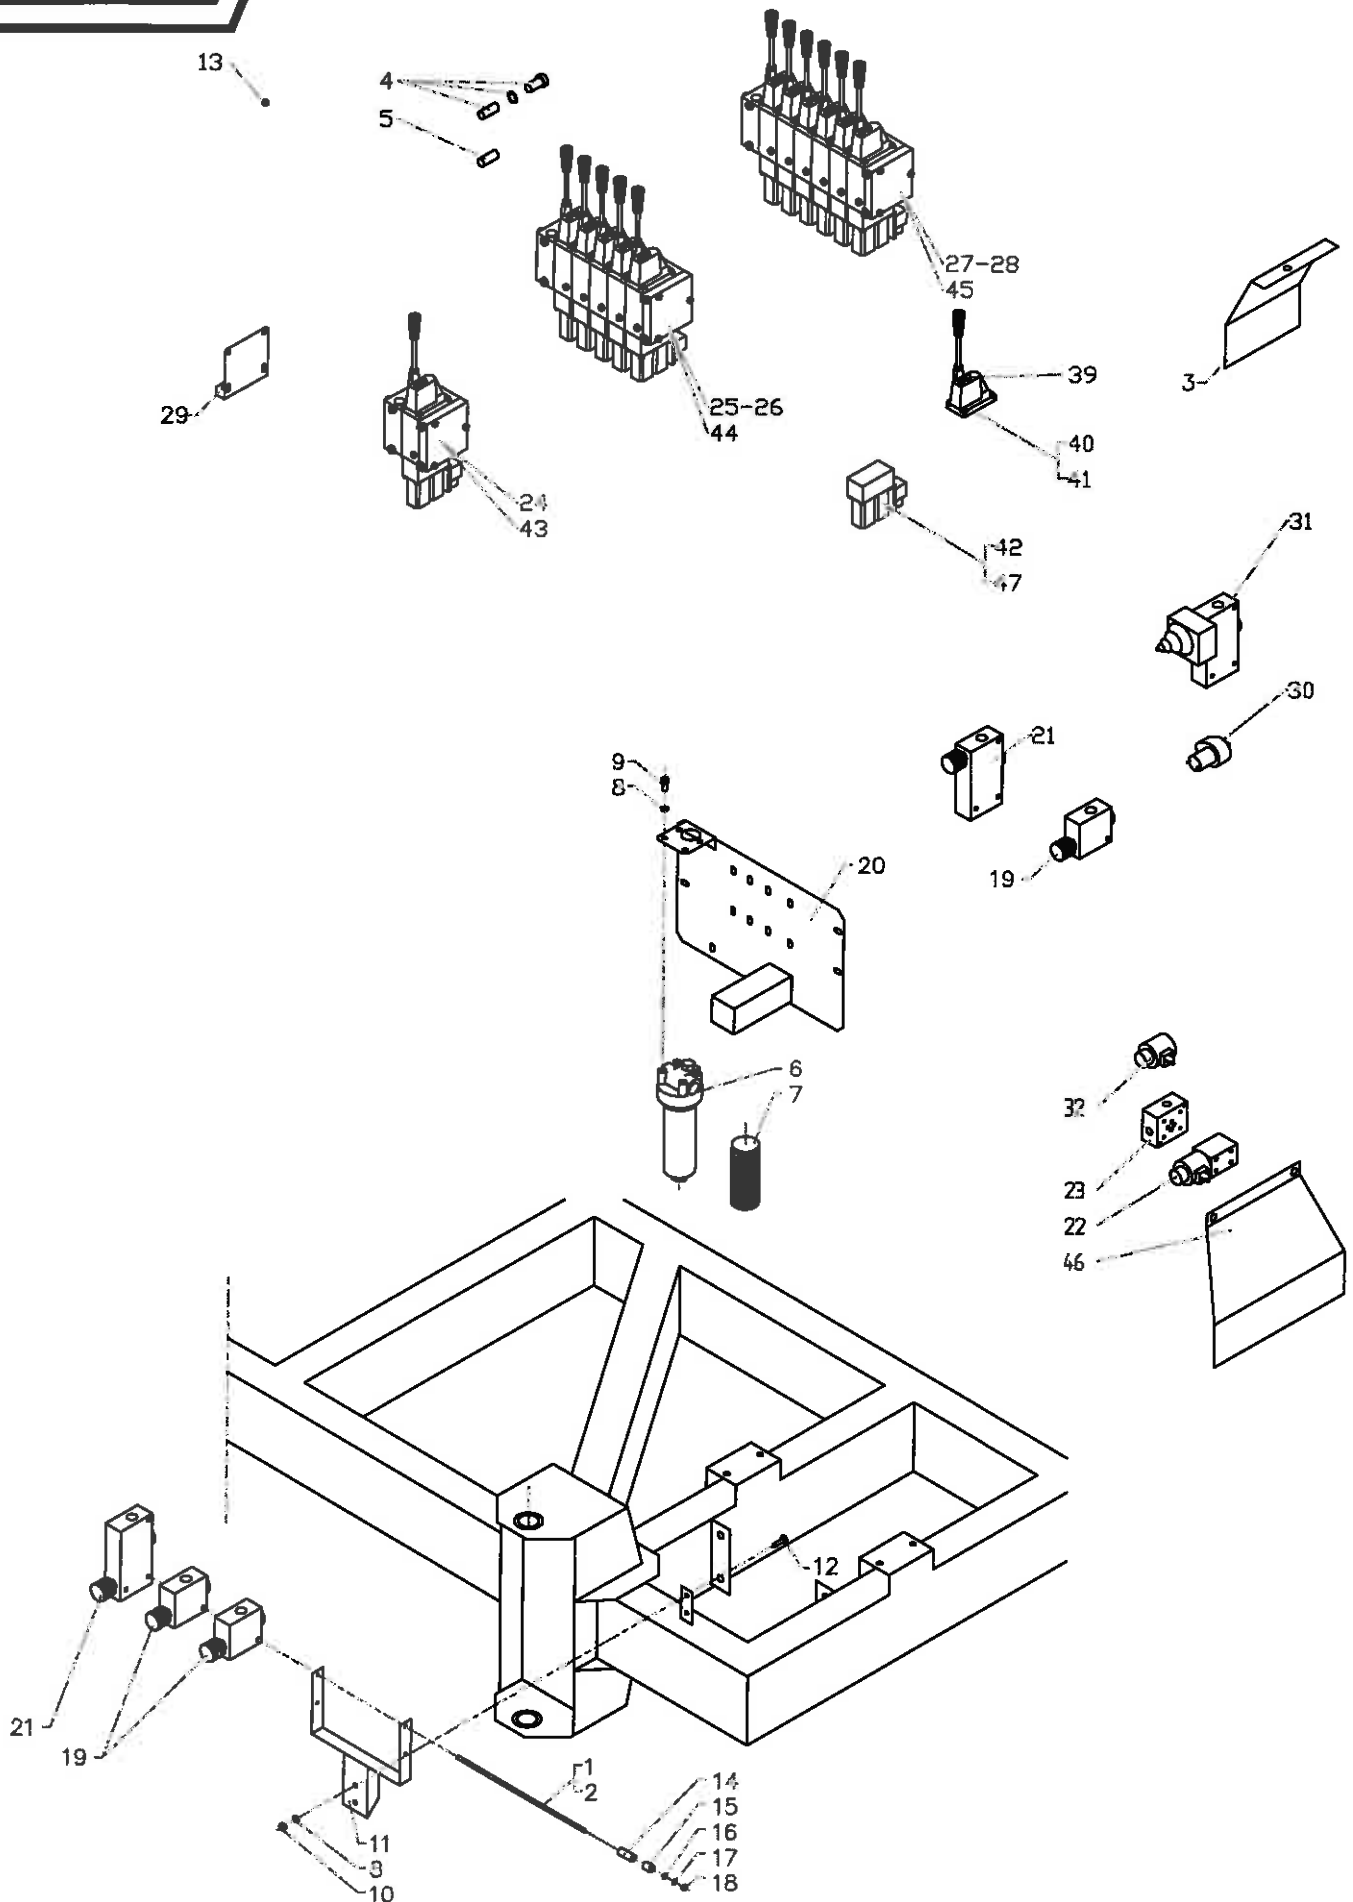

El-ventiler - PVG 32

Roeoptager T7

Pos	Bestil nr.	Benævnelse	Description	Bezeichnung	Bemærkning
1	26487121	Gevindstang	Spindle	Spindel	L=275
2	26487122	Gevindstang	Spindle	Spindel	L=230
3	28620130	Skærm	Screen	Schirm	
4	702020	Closed Center	Closed Center	Closed Center	
5	702029	Open Center	Open Center	Offen Center	
6	851268	Trykfilter Kpl.	Filter Cpl.	Filter Kpl.	Pi 3608-11
7	851269	Patron	Filter	Filter	Pi 1108 10 Micr
8	1930944	Fjederskive	Washer	Scheibe	M8
9	1923076	Stålsætskrue	Screw	Schraube	M8x16
10	1930727	Stålmøtrik	Nut	Mutter	M8
11	26493090	Bøjle	Clamp	Bügel	
12	1924051	Bræddebolt	Bolt	Bolz	M8x20
13	28628710	Dysseplade	Plate	Platte	Ø1xØ11,3
14	26487131	Bøsning	Bush	Busche	L=43
15	26487140	Bøsning	Bush	Busche	L=18,5
16	1930903	Skive	Washer	Scheibe	M6
17	1930943	Fjederskive	Washer	Scheibe	M6
18	1930726	Stålmøtrik	Nut	Mutter	M6
19	702375	Reguleringsventil	Valve	Ventil	Vpr/3/Et/Mgb12
20	26321230	Ventilplade	Valve Plate	Ventilplatte	
21	702374	Reguleringsventil	Valve	Ventil	Vpr/3/Ep/Mgb12
22	702307	Magnetventil	Valve	Wentil	Hd5-Es-111-012c/10
23	702310	Montageplade	Plate	Platte	
24	702258	Ventil	Valve	Ventil	157z 191600
25	702255	Ventil	Valve	Ventil	157z 191300
26	702254	Ventil	Valve	Ventil	157z 191200
27	702257	Ventil	Valve	Ventil	157z 191500
28	702256	Ventil	Valve	Ventil	157z 191400
29	28614970	Plade	Plate	Platte	
30	702379	EI-Motor M/Geardel			
31	702376	EI-Reguleringsventil	EI-Valve	EI Ventil	Vpr/3/Ep/Rem/1/12v
32	702336	EI-Modul	EI-Modul	EI-Modul	
33					
34					
35					
36					
37					
38					
39	702021	Skrue + Møtrik	Screw + Nut	Schraube + Mutter	
40	702026	Pakningssæt	Gasket	Packung	
41	702019	Håndtagshus	Handle	Handgriff	
42	702022	EI-Modul	EI-Modul	EI-Modul	
43	702241	Pakningssæt	Seal Set	Dichtungssatz	1 Bloks
44	702245	Pakningssæt	Seal Set	Dichtungssatz	5 Bloks
45	702246	Pakningssæt	Seal Set	Dichtungssatz	6 Bloks
46	28650760	Skærm	Screen	Schirm	
47	702001	Pakningssæt	Gasket	Packung