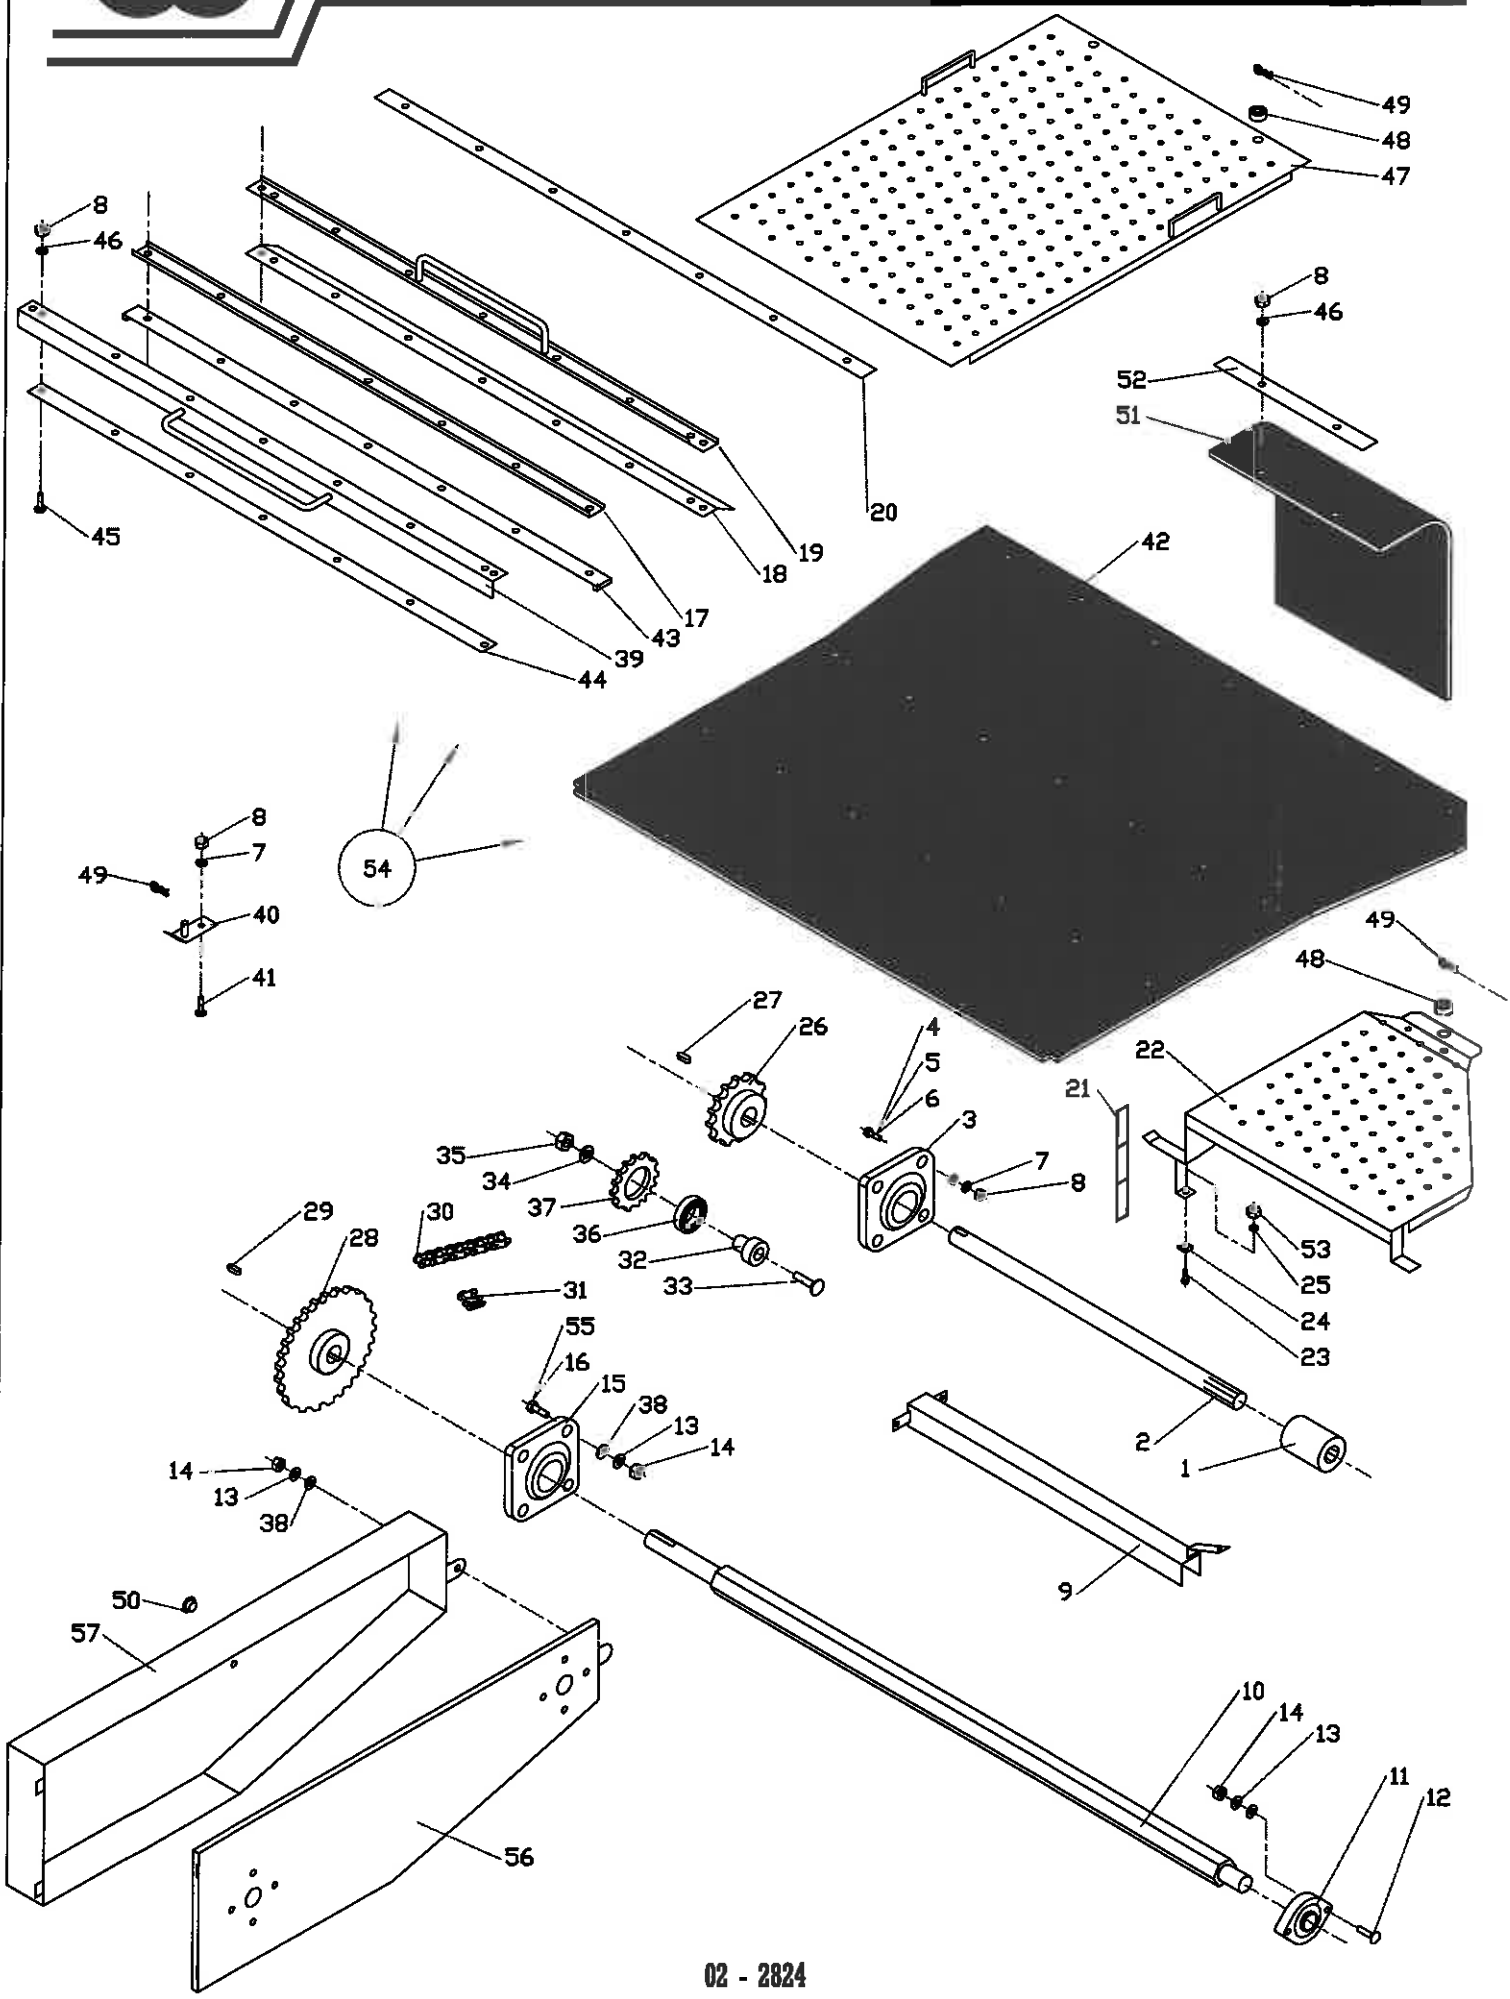

3 rækket transmission oppel hjul - SEMI

Roeoptager T7

Pos	Bestil nr.	Benævnelse	Description	Bezeichnung	Bemærkning
1	504993	Mangenotbøsning	Bush	Buchse	1 1/8"X100
2	26468540	Aksel	Shaft	Welle	
3	500962	Flangeleje	Flanged Bearing	Lager	Pcj-30
4	1920215	Stålbolt	Bolt	Bolzen	M10x75
5	1920210	Stålbolt	Bolt	Bolzen	M10x50
6	1920207	Stålbolt	Bolt	Bolzen	M10x35
7	1930945	Fjederskive	Washer	Scheibe	M10
8	1930728	Stålmøtrik	Nut	Mutter	M10
9	26465150	U-Skærm	U-Screen	U-Schirm	
10	28340300	Daskeraksel	Rubber Flipper Shaft	Gummischlägerwelle	
11	500983	Flangeleje	Flanged Bearing	Lager	Glcø-35
12	1927280	Plovbolt	Bolt	Bolz	M12x45
13	1930947	Fjederskive	Washer	Scheibe	M12
14	1930730	Stålmøtrik	Nut	Mutter	M12
15	500963	Flangeleje	Flanged Bearing	Lager	Pcj-35
16	1922664	Stålbolt	Bolt	Bolz	M12x75
17	28652120	Skinne	Rail	Scheine	
18	28629960	Skinne	Rail	Scheine	
19	28629950	Håndtag	Handle	Griff	
20	28629930	Skinne	Rail	Scheine	
21	28628621	Gummistrop	Rubber	Gummi	
22	28328980	Skærm	Screen	Schirm	
23	1923080	Stålsætskrue	Screw	Schraube	M8x35
24	64423850	Beslag	Bracket	Konsole	
25	1930904	Spændeskive	Washer	Scheibe	M8
26	25453750	Kædehjul 15 Tdr.	Chain Wheel 15 Teeth	Kettenrad 15 Zähne	
27	931220	Drivkile	Key	Pasfeder	Ab10x8x30
28	25438870	Kædehjul 29 Tdr.	Chain Wheel 29 Teeth	Kettenrad 29 Zähne	
29	931224	Drivkile	Key	Pasfeder	Ab10x8x50
30	503084	Rullekæde Svær 112 Led	Chain 112 Links	Ketten 112 Glieder	3/4"X7/16" 4300 Kg
31	503004	Samleled Lige	Joint Link - Straight	Sammelglied, Gerade	3/4"X7/16"
32	26472020	Tap	Pin	Zapfen	
33	1924629	Bræddebolt	Carriage Bolt	Schwellenschraube	M16x80
34	1930949	Fjederskive	Washer	Scheibe	M16
35	1930732	Stålmøtrik	Nut	Mutter	M16
36	500875	Kugleleje	Ball Bearing	Kugellager	Rale 30 Nppb
37	26438760	Kædehjul 15 Tdr.	Chain Wheel 15 Teeth	Kettenrad 15 Zähne	
38	1930907	Spændeskive	Washer	Scheibe	M12
39	26315850	Håndtag	Handle	Griff	
40	28621360	Låsebeslag	Lock Fitting	Schlossbeschlag	
41	1924101	Bræddebolt	Carriage Bolt	Schwellenschraube	M10x25
42	28329570	Gummiplade	Rubber Plate	Gummiplatte	
43	26468630	Skinne	Rail	Scheine	
44	26468640	Underlagsskinne	Backing Rail	Untertagescheine	
45	1924102	Bræddebolt	Bolt	Bolz	M10x30
46	1930905	Spændeskive	Washer	Scheibe	M10
47	26211900	Dækskærm	Screen	Schirm	
48	600010	Gummibøsning	Bush	Buchse	Ø12,5
49	910328	R-Split	R-Split	R-Splint	Ø4,5
50	600106	Dbi Dut	Plug	Propf	Nr. 36 Ø20
51	26496922	Gummiplade	Rubber Plate	Gummiplatte	
52	26496930	Skinne	Rail	Scheine	
53	1930727	Stålmøtrik	Nut	Mutter	M8
54	28340320	Gummiskærm Kpl.	Rubber Screen Cpl.	Gummischirm Kpl.	Pos.8,17-20,39,42-46
55	1923153	Sætskrue	Screw	Schraube	M12x30
56	28340980	Bagplade	Plate	Platte	
57	28341000	Skærm	Screen	Schirm