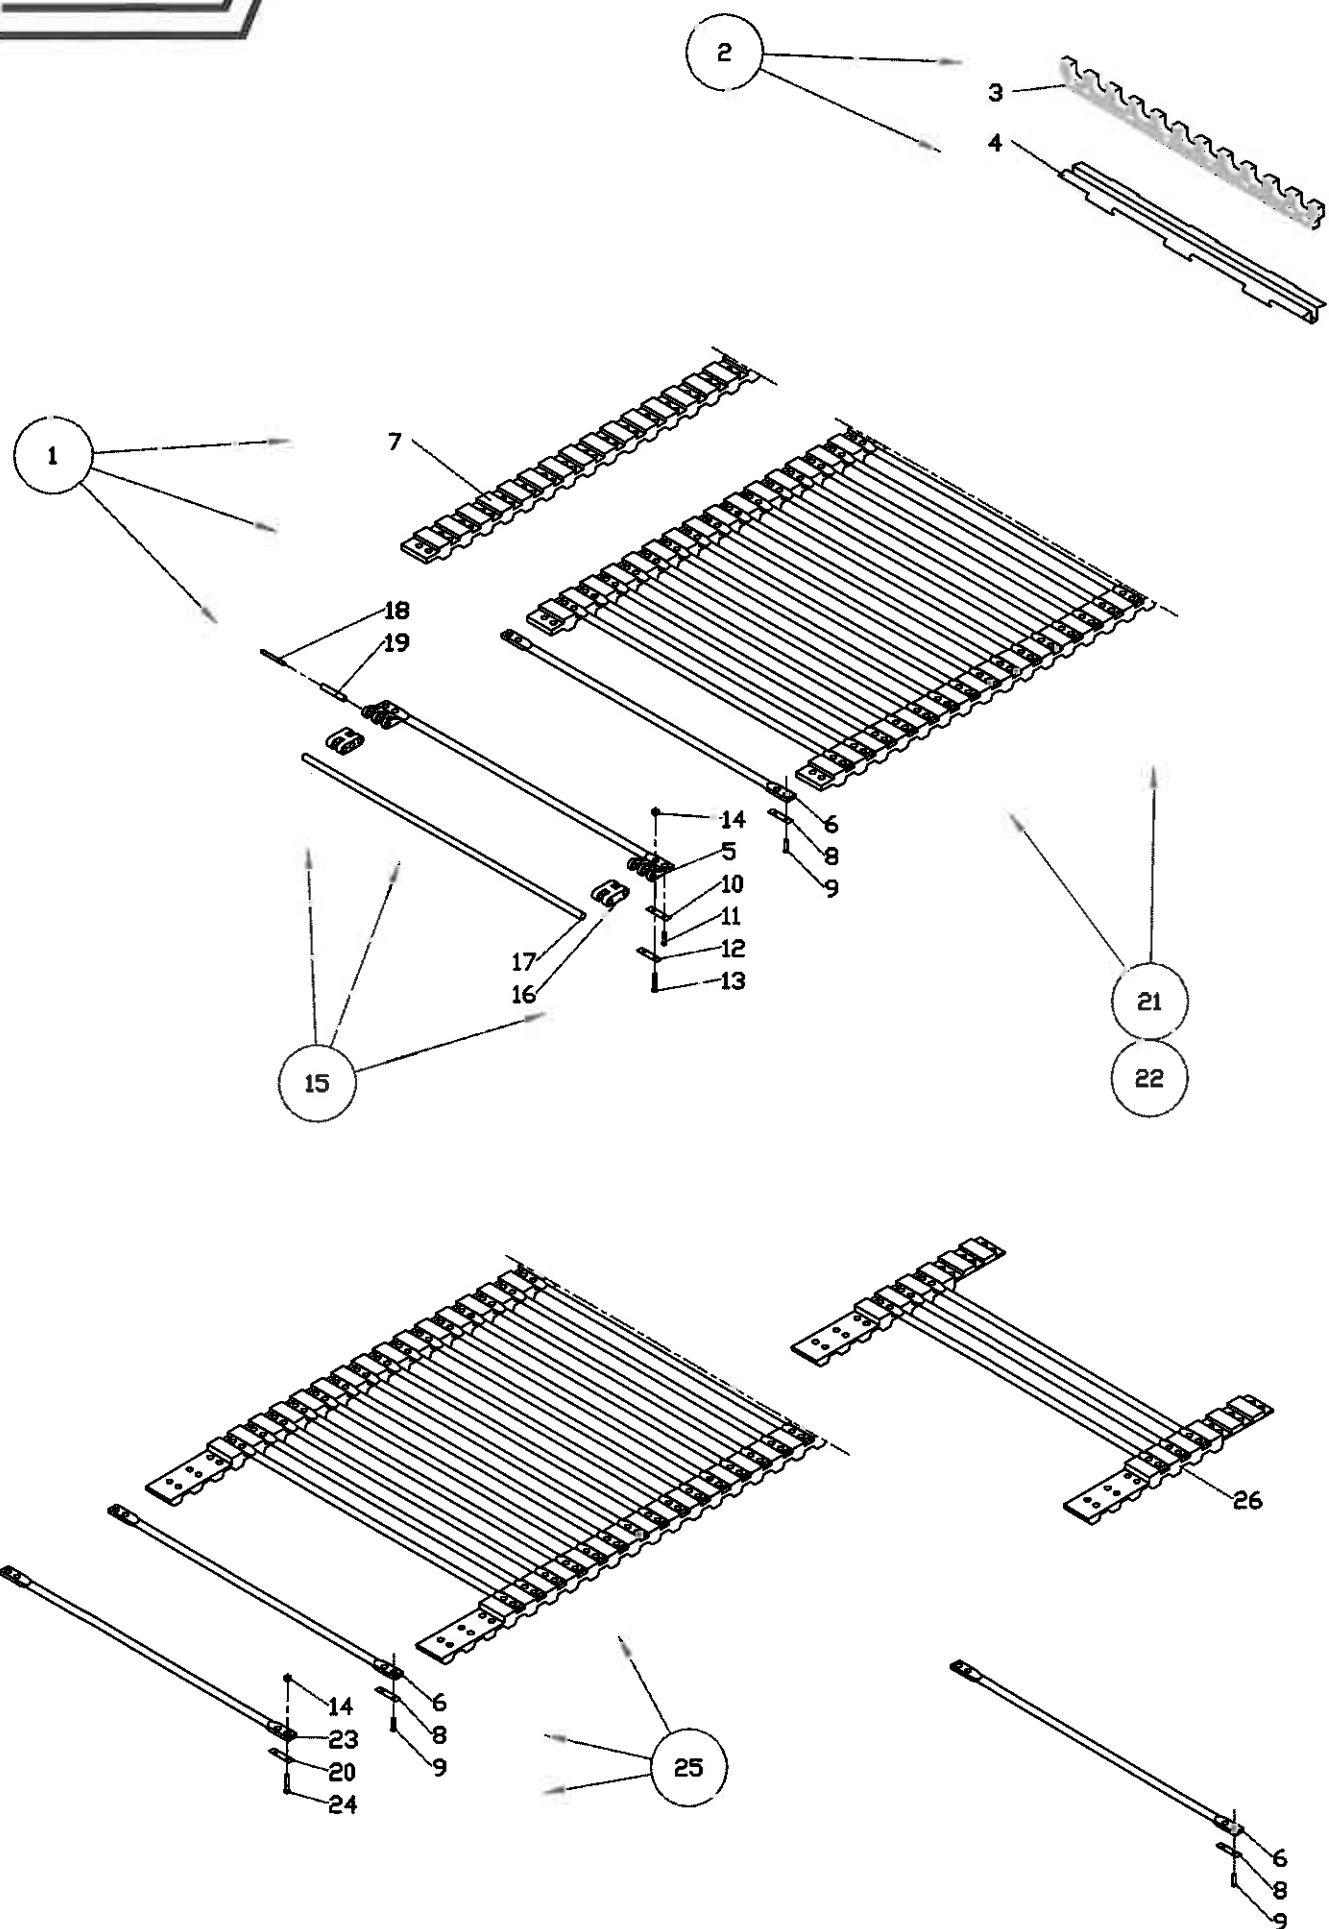

Underelevator med bundkæde

Roeoptager T7

Pos	Bestil nr.	Benævnelse	Description	Bezeichnung	Bemærkning
1	28324870	Bundkæde Kpl.	Washer Belt Cpl.	Reinigungsband Kpl.	Pos. 1-19
2	28329160	Medbringer Kpl.	Catcher Cpl.	Mitnehmer Kpl.	Pos. 3-4 16 Stk.
3	28329120	Gummiplade	Rubber Plate	Gummiplatte	
4	28329050	Holder	Holder	Halter	
5	26486811	Samlestangsled	Bar Strap Part	Zwischenstangeglied	
6	26486790	Stang	Rad Iron	Stange	
7	28324861	Gummibånd	Rubber Belt	Gummiband	2x101 Delinger
8	25449190	Nitteplade	Riveting Plate	Nietungsplatte	
9	950526	Mejenitte	Rivet	Niete	ø5,2x26
10	26438241	Nitteplade	Riveting Plate	Nietungsplatte	
11	950339	Mejenitte	Rivet	Niete	ø8x26
12	26475570	Underlagsplade	Plate	Platte	
13	1905622	Unbracoskrue	Cap Screw	Inbrakoschraube	MK 6x35
14	1930801	Låsemøtrik	Nut	Mutter	M6
15	26497350	Samlestang Kpl.	Bar Cpl.	Stange Kpl.	
16	24431790	Hængsel	Hinge	Schanier	
17	26486830	Stang	Bar	Stange	
18	911426	Rørstift	Roller Pin	Rohrstift	ø6x60
19	911676	Rørstift	Roller Pin	Rohrstift	ø10x60
20	39619120	Plade	Plate	Platte	
21	26212861	Reparationsstykke	Repair Part	Ersatzstück	8 Led
22	26212662	Reparationsstykke	Repair Part	Ersatzstück	10 Led
23	39618440	Kædestang	Bar	Stang	
24	1905621	Unbracoskrue	Cap Screw	Inbrakoschraube	Mk 6x30
25	28216270	Bundkæde Kpl. M.Overlæg	Washer Belt Cpl.	Reinigungsband Kpl.	101 Delinger
26	28216269	Opdateringssæt