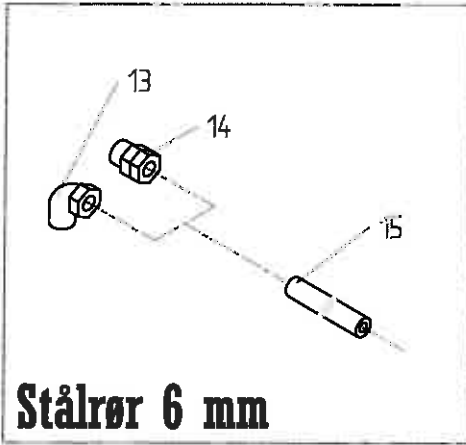

Centralsmøring

Roeoptager T7

Pos	Bestil nr.	Benævnelse	Description	Bezeichnung	Bemærkning
1	705000	1 Smørested Kpl.	1 Schmierstellen Cpl.		Pos. 1-7
2	705025	Tilslutning	Adapters	Anschlußstücke	1/8"-Ø6
3	705003	Rørstuts	Tube Stub	Rohrstutzen	
4	705002	Omløber	Sleeve	Schraubhülse	
5	705001	Trykslange	High Pressure Hose	Hochdruckschlauch	
6	705026	Holder	Holder	Rohrverbinder	
7	501802	Smørenippel	Grease Fitting	Schmiernippel	1/8" RG
8	705048	Samlesæt Kpl.	Verschraubungen Cpl.	Verbinder Kpl.	Pos. 3,4,9
9	705027	Samler	Verschraubungen	Verbinder	
10	705028	Vinkel	Elbow	Winkel	1/8"-Ø6
11	705005	Rørstuts	Tube Stub	Rohrstutzen	
12	705004	Trykslange Med Fedt	High-Pressure Hose Filled With Grease	Hochdruckschlauch Mit Fett	
13	705042	Vinkel	Elbow	Winkel	M8-Ø6
14	705011	Tilslutning	Adapters	Anschlußstücke	1/8"Ø6
15	705039	Stålrør	Pipe	Rohr	Ø6
16	705009	Omløber Til Stålrør	Unions	Überwurfschauben	
17	705047	Samlesæt Kpl.	Verschraubungen Cpl.	Verbinder Kpl.	Pos. 18-20
18	705038	Keglering	Ring	Ring	
19	705037	Indsats Til Plastrør	Reinforcing Sockets	Einsteckhülsen	
20	705027	Samler	Verschraubungen	Verbinder	
21	705007	Skærring Til Plastrør	Ring	Ring	
22	705006	Omløber Til Plastrør	Unions	Überwurfschauben	
23	705008	Indsats Til Plastrør	Reinforcing Sockets	Einsteckhülsen	
24	705600	Plastrør	Hose	Schlauch	Ø6
25	705030	Tilslutning	Adapters	Anschlußstücke	M10-Ø6
26	705031	Vinkel	Elbow	Winkel	M10-Ø6
27	705032	Tilslutning	Adapters	Anschlußstücke	
28	705033	Skive	Washer	Scheibe	
29	705034	Doserstempel	Pump Elements	Pumpenelemente	2,5cm³/Min
30	705017	Doserstempel	Pump Elements	Pumpenelemente	1,8cm³/Min
31	705018	Doserstempel	Pump Elements	Pumpenelemente	0,8cm³/Min
32	705041	Fordeler	Feeders	Verteiler	Vpbm-6 L=60
33	705040	Fordeler	Feeders	Verteiler	Vpbm-6 L=127
34	705023	Fordeler	Feeders	Verteiler	Vpbm-8 L=135
35	705016	Pumpe	Pumps	Pumpen	12v
36	28681430	Plade	Plate	Platte	
37	28680480	Smøreblok	Block	Klotz