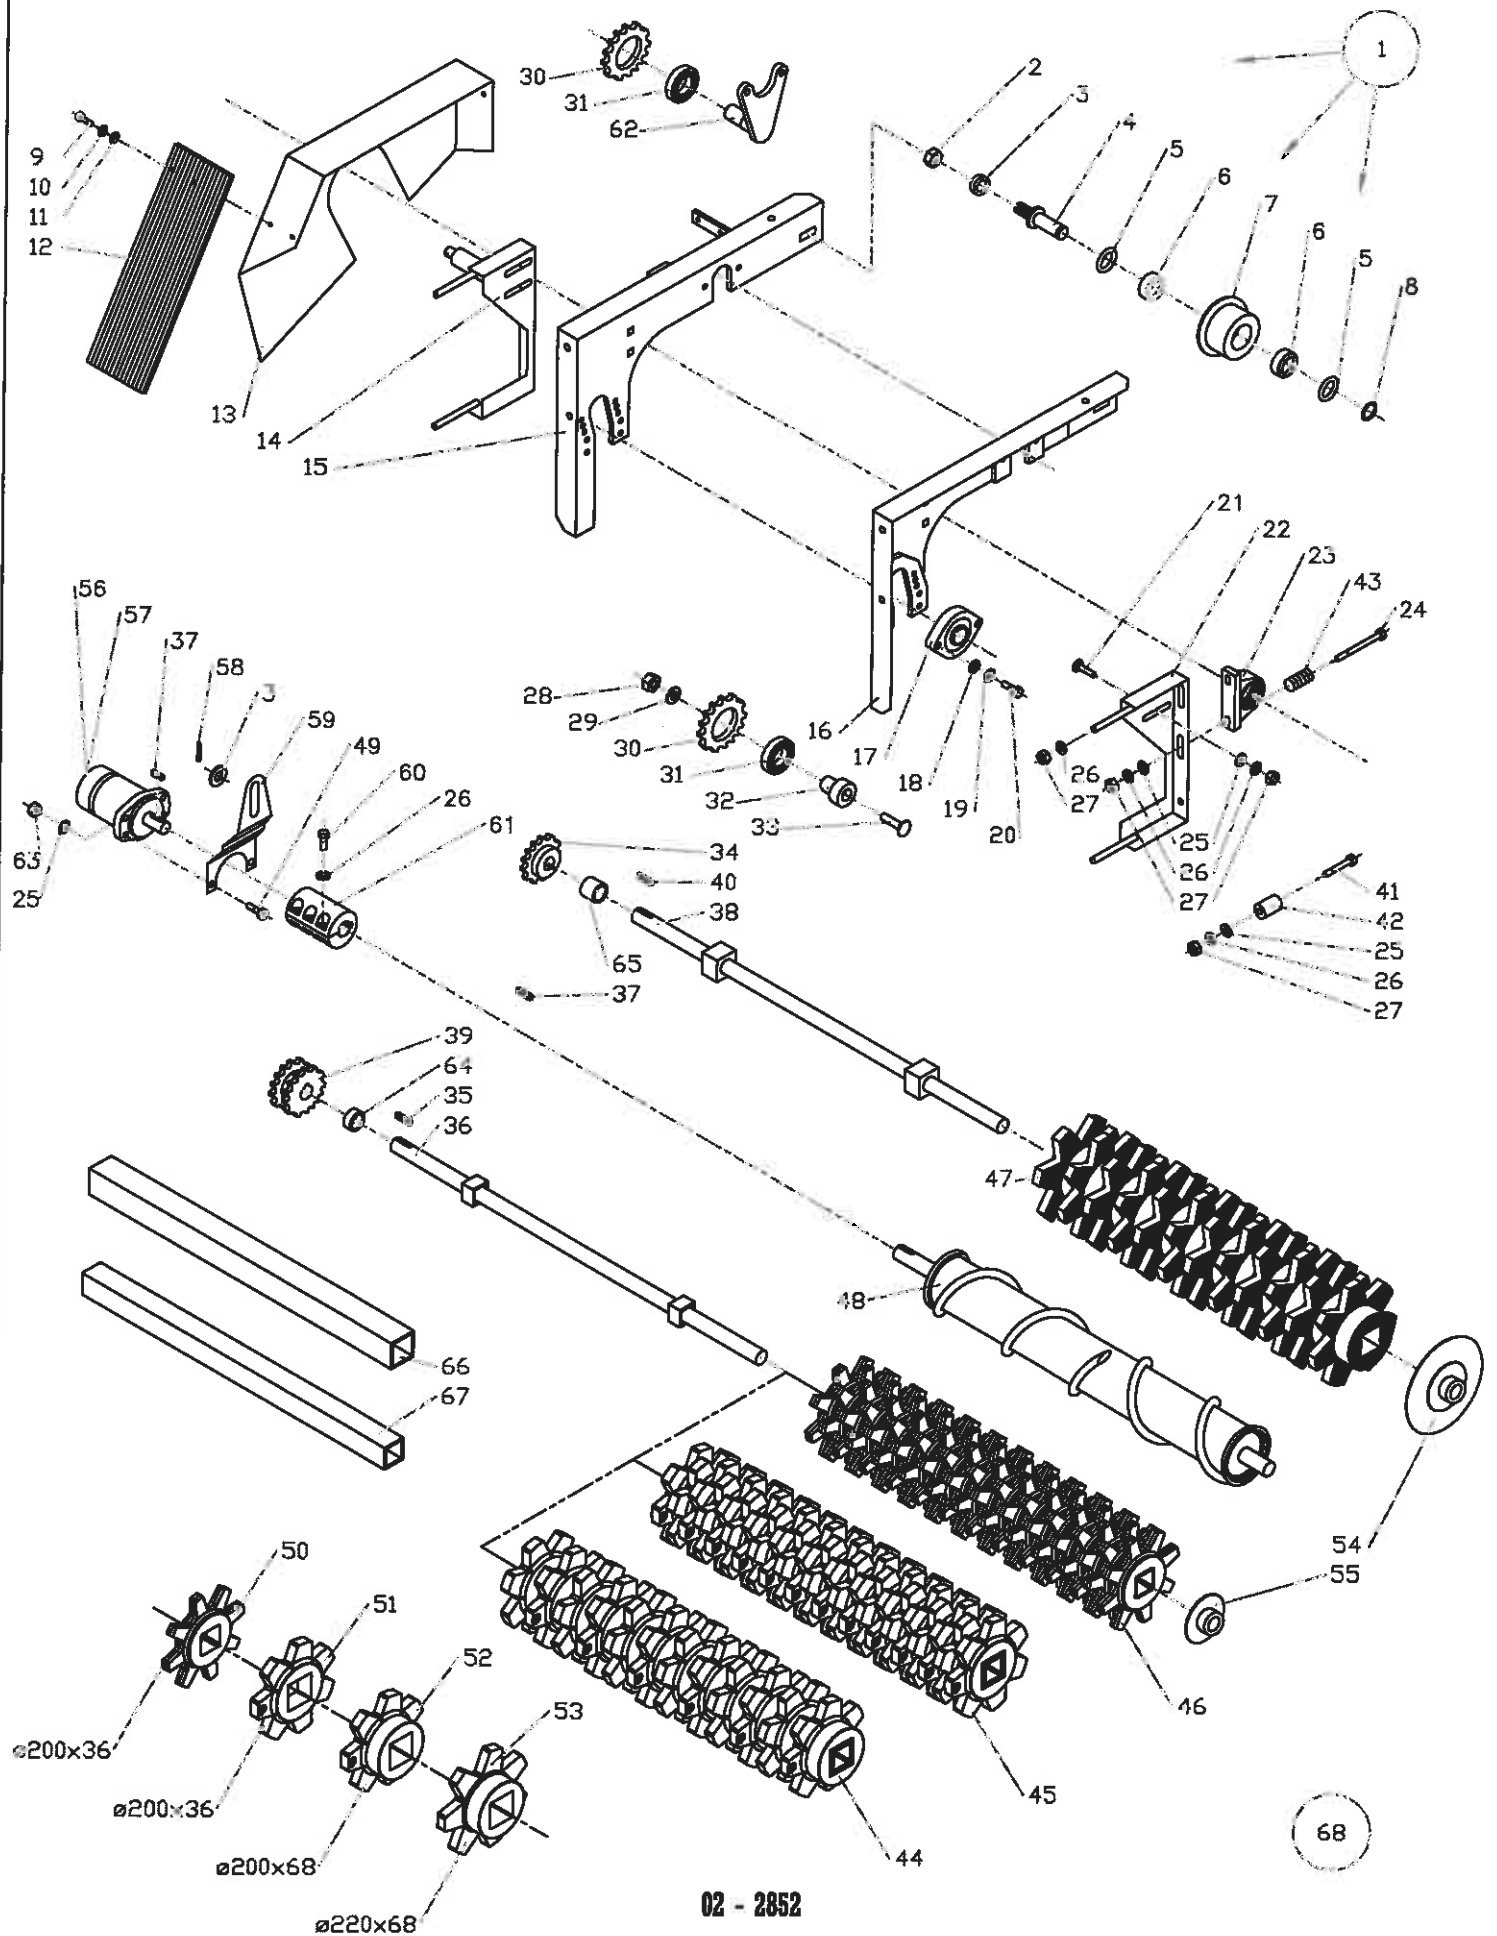

Underelevator - reverserende jernvalser

Roeoptager T7

Pos	Bestil nr.	Benævnelse	Description	Bezeichnung	Bemærkning
1	28628360	Vendehjul Kpl.	Truning Wheel Cpl.	Wenderad Kpl.	Pos: 2-8
2	1930809	Låsemøtrik	Nut	Mutter	M20
3	1930910	Spændeskive	Washer	Scheibe	M20
4	39616840	Akseltap	Shaft Pin	Achszapfen	
5	39620650	Spændeskive	Washer	Scheibe	
6	500798	Kugleleje	Ball Bearing	Kugellager	6205-2RS
7	63400020	Kæderulle	Chain Wheel	Kettenrad	
8	932025	Seegerring	Snap Ring	Seegerring	U-25
9	1923077	Stålsætskrue	Screw	Schraube	M8x20
10	1930944	Fjederskive	Washer	Scheibe	M8
11	1930924	Spændeskive	Washer	Scheibe	M8
12	28627540	Gummiplade	Rubber Plate	Gummiplatte	
13	28328870	Skærm	Screen	Schirm	
14	28340912	Strammekonsol	Tension Console	Spannkonsole	
15	28328942	Sideplade Højre	Side Plate Right	Seitenplatte Rechts	
16	28328941	Sideplade Venstre	Side Plate Left	Seitenplatte Links	
17	500982	Flangeleje	Bearing	Lager	Gicte 30
18	1930905	Spændeskive	Washer	Scheibe	M10
19	1930945	Fjederskive	Washer	Scheibe	M10
20	1923104	Stålsætskrue	Screw	Schraube	M10x30
21	1926053	Stålbræddebolt	Screw	Schraube	M12x25
22	28340911	Strammekonsol	Tension Console	Spannkonsole	
23	500932	Ståleje	Bearing	Lager	Pase 30
24	1920324	Stålsætskrue	Bolt	Bolz	M12x160
25	1930907	Spændeskive	Washer	Scheibe	M12
26	1930947	Fjederskive	Spring Washer	Federscheibe	M12
27	1930730	Stålmøtrik	Nut	Mutter	M12
28	1930732	Stålmøtrik	Nut	Mutter	M16
29	1930949	Fjederskive	Washer	Scheibe	M16
30	26438760	Kædehjul	Chain Wheel	Kettenrad	15 Tdr.
31	500875	Kugleleje	Ball Bearing	Kugellager	Rale-30 Npp
32	26472020	Tap	Pin	Zapfen	
33	1924629	Bræddebolt	Bolt	Bolzen	M16x80
34	92435270	Kædehjul	Chain Wheel	Kettenrad	15 Tdr.
35	931204	Drivkile	Key	Passfeder	Ab8x7x30
36	28622310	Aksel	Shaft	Welle	
37	931384	Passfeder	Key	Passfeder	A10x8x40
38	28627520	Aksel	Shaft	Welle	
39	39617000	Kædehjul	Chain Wheel	Kettenrad	15-15 Tdr.
40	931385	Passfeder	Key	Passfeder	A10x8x45
41	1922657	Stålbolt	Bolt	Bolz	M12x70
42	28654300	Bøsning	Bush	Buchse	
43	28680540	Fjeder	Spring	Feder	
44	28344560	Gummivalse Kpl.	Rubber Roller Cpl.	Gummiwalze Kpl.	12stk -ø200x68
45	28344550	Gummivalse Kpl.	Rubber Roller Cpl.	Gummiwalze Kpl.	23stk -ø200x36
46	28340890	Gummivalse Kpl.	Rubber Roller Cpl.	Gummiwalze Kpl.	23stk -ø200x36
47	28328860	Gummivalse Kpl.	Rubber Roller Cpl.	Gummiwalze Kpl.	12stk -ø220x68
48	28340900	Jernvalse Kpl.	Roller Cpl.	Walze Kpl.	
49	1923153	Stålsætskrue	Set Screw	Setzschraube	M12x30
50	26210460	Gummiskive	Rubberwasher	Gummischeibe	ø200x36
51	16344520	Gummiskive	Rubberwasher	Gummischeibe	ø200x36
52	28344530	Gummiskive	Rubberwasher	Gummischeibe	ø200x68
53	28215780	Gummirenserrulle	Rubberwasher	Gummischeibe	ø220x68
54	39622110	Bøsning	Bush	Buchse	
55	39620890	Bøsning	Bush	Buchse	
56	851024	Oliemotor	Oil Motor	Öl-Motor	OMR-200 ø32
57	851094	Pakningssæt	Gasket Cpl.	Packung Kpl.	
58	911422	Rørstift	Roller Pin	Rohrstift	ø6x40
59	28628290	Konsol	Bracket	Konsole	
60	1905583	Unbracoskrue	Screw	Schraube	MC12x30
61	39326850	Muffekobling	Bush	Buchse	
62	28629370	Konsol	Bracket	Konsole	
63	1930805	Låsemøtrik	Nut	Mutter	M12
64	28654400	Bøsning	Bush	Buchse	
65	28654410	Bøsning	Bush	Buchse	
66	28627550	Profil	Profil	Profil	
67	28622340	Profil	Profil	Profil	
68	28344570	Ombytningsæt	Replacement	Austauschnecke