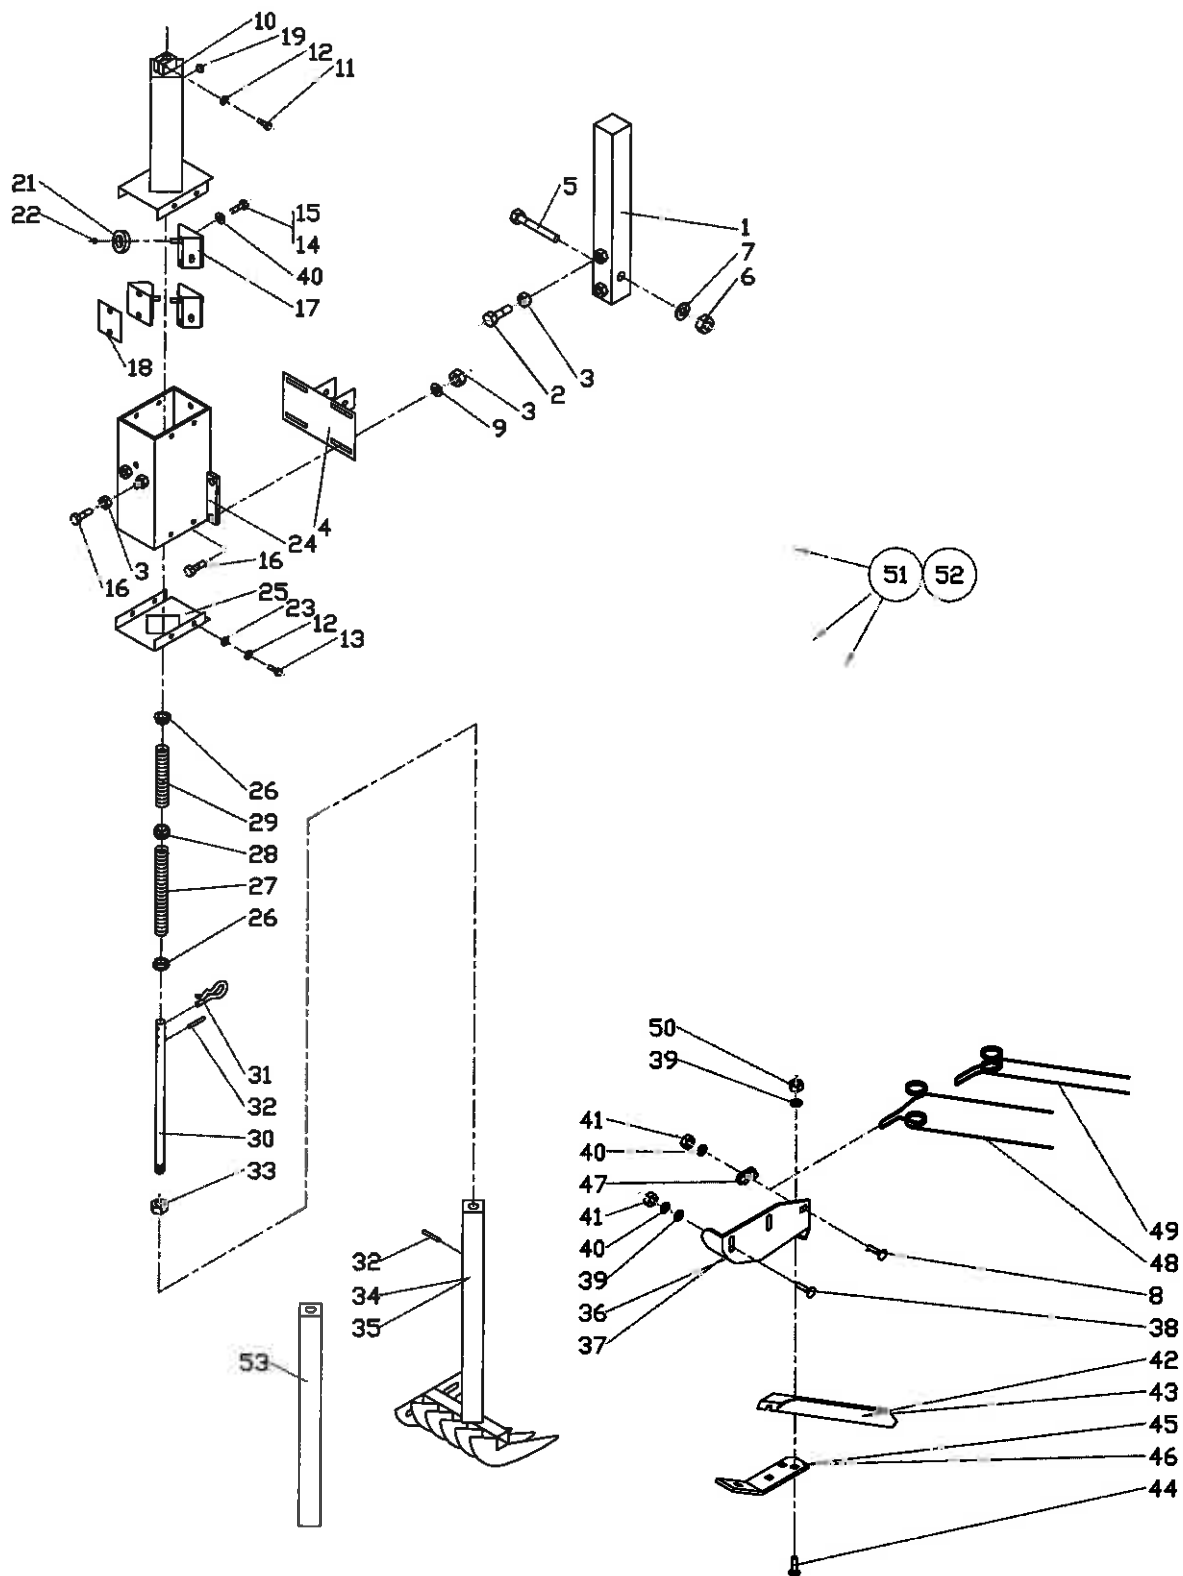

JT Jumbo - kniv afpudser

Roeoptager T7

Pos	Bestil nr.	Benævnelse	Description	Bezeichnung	Bemærkning
1	32479730	Holder	Holder	Halter	
2	1923159	Stålsætskrue	Screw	Schraube	M12x60
3	1930730	Stålmøtrik	Nut	Mutter	M12
4	32479700	Vippebeslag	Tension Head	Beschlag	
5	1920417	Stålbolt	Bolt	Bolz	M16x90
6	1930732	Stålmøtrik	Nut	Mutter	M16
7	1930949	Fjederskive	Washer	Scheibe	M16
8	1924103	Bræddebolt	Carriage Bolt	Schwellenschraube	M10x35
9	1930947	Fjederskive	Washer	Scheibe	M12
10	32496280	Toprør	Cover	Deckel	
11	1923078	Sætskrue	Screw	Schraube	M8x25
12	1930944	Fjederskive	Washer	Scheibe	M8
13	1923076	Sætskrue	Screw	Schraube	M8x16
14	1923105	Stålsætskrue	Screw	Schraube	M10x35
15	1905650	Unbracoskrue	Screw	Schraube	Mk10x35
16	1923154	Stålsætskrue	Screw	Schraube	M12x35
17	32496320	Styreklods	Tension Head	Beschlag	
18	32496350	Underlagsplade	Distance Plate	Distanze Platte	
19	600098	Dbi-Dut	Plug	Propfen	Nr.16 - Ø12
20					
21	500791	Løberulle	Roller	Rollen	Lr 5202 Kdd
22	932015	Seegerring	Snap Ring	Seegerring	U-15
23	1930924	Spændeskive	Washer	Scheibe	M8
24	32496300	Lejekonsol	Ball Bearing Box	Kugellager Hause	
25	32496291	Bundplade	Plate	Platte	
26	32479430	Bøsning	Bush	Busche	
27	32479460	Fjeder	Spring	Feder	L=200
28	32479440	Bøsning	Bush	Busche	
29	32479450	Fjeder	Spring	Feder	L=130
30	32479420	Spindel	Spindle	Spindel	
31	910329	R-Split	R-Split	R-Splint	Ø5
32	911422	Rørstift	Roller Pin	Rohrstift	Ø6x40
33	1930807	Låsemøtrik	Nut	Mutter	M16
34	32211771	Knivløfter Højre	Tupe Right	Beschlag Rechts	
35	32211772	Knivløfter Venstre	Tupe Left	Beschlag Links	
36	32340151	Knivholder Højre	Holder Right	Halter Rechts	
37	32340152	Knivholder Venstre	Holder Left	Halter Links	
38	1926023	Stålbræddebolt	Bolt	Bolz	M10x25
39	1930905	Spændeskive	Washer	Scheibe	M10
40	1930945	Fjederskive	Washer	Scheibe	M10
41	1930728	Stålmøtrik	Nut	Mutter	M10
42	32318521	Kniv Højre	Share Right	Schare Rechts	
43	32318522	Kniv Venstre	Share Left	Schare Links	
44	1904227	Stålplovbolt	Bolt	Bolz	M10x35
45	32651921	Slæbesko Højre	Plate Right	Platte Rechts	
46	32651922	Slæbesko Venstre	Plate Left	Platte Links	
47	32479680	Fjederbeslag	Retainer Bar	Spannbeschlag	
48	32318560	Fjeder Bred	Spring Broad	Feder Breit	
49	32318570	Fjeder Smal	Spring	Feder	
50	1930803	Låsemøtrik	Nut	Mutter	M10
51	32213381	Jt-Pudser Kpl. Højre	Jt Cpl. Right	Jt Kpl. Rechts	Pos.1-34,36,38-42, 44,45,47-50
52	32213382	Jt-Pudser Kpl. Venstre	Jt Cpl. Left	Jt Kpl. Links	Pos.1-33,35,37-41, 43,44,46-50
53	32483280	Profil Rep.Stk	Holder	Halter