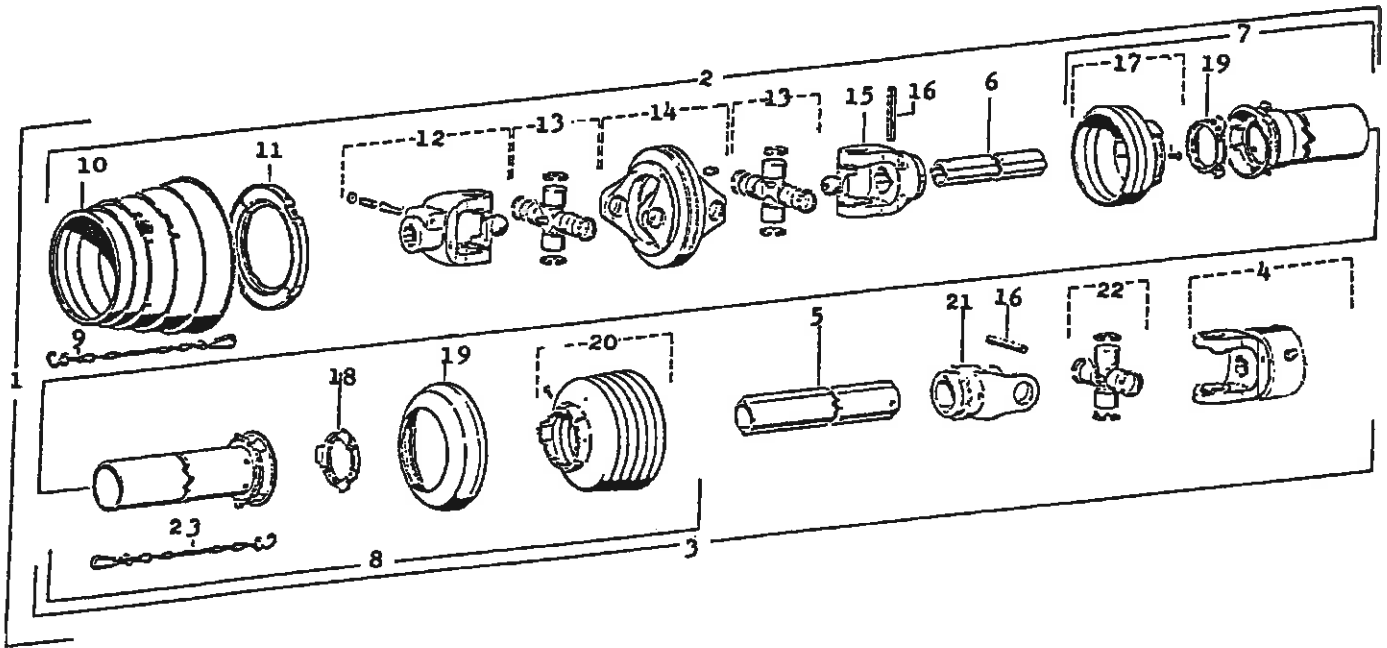

PTO støtteleje - maskine

Kun for semihydraulisk