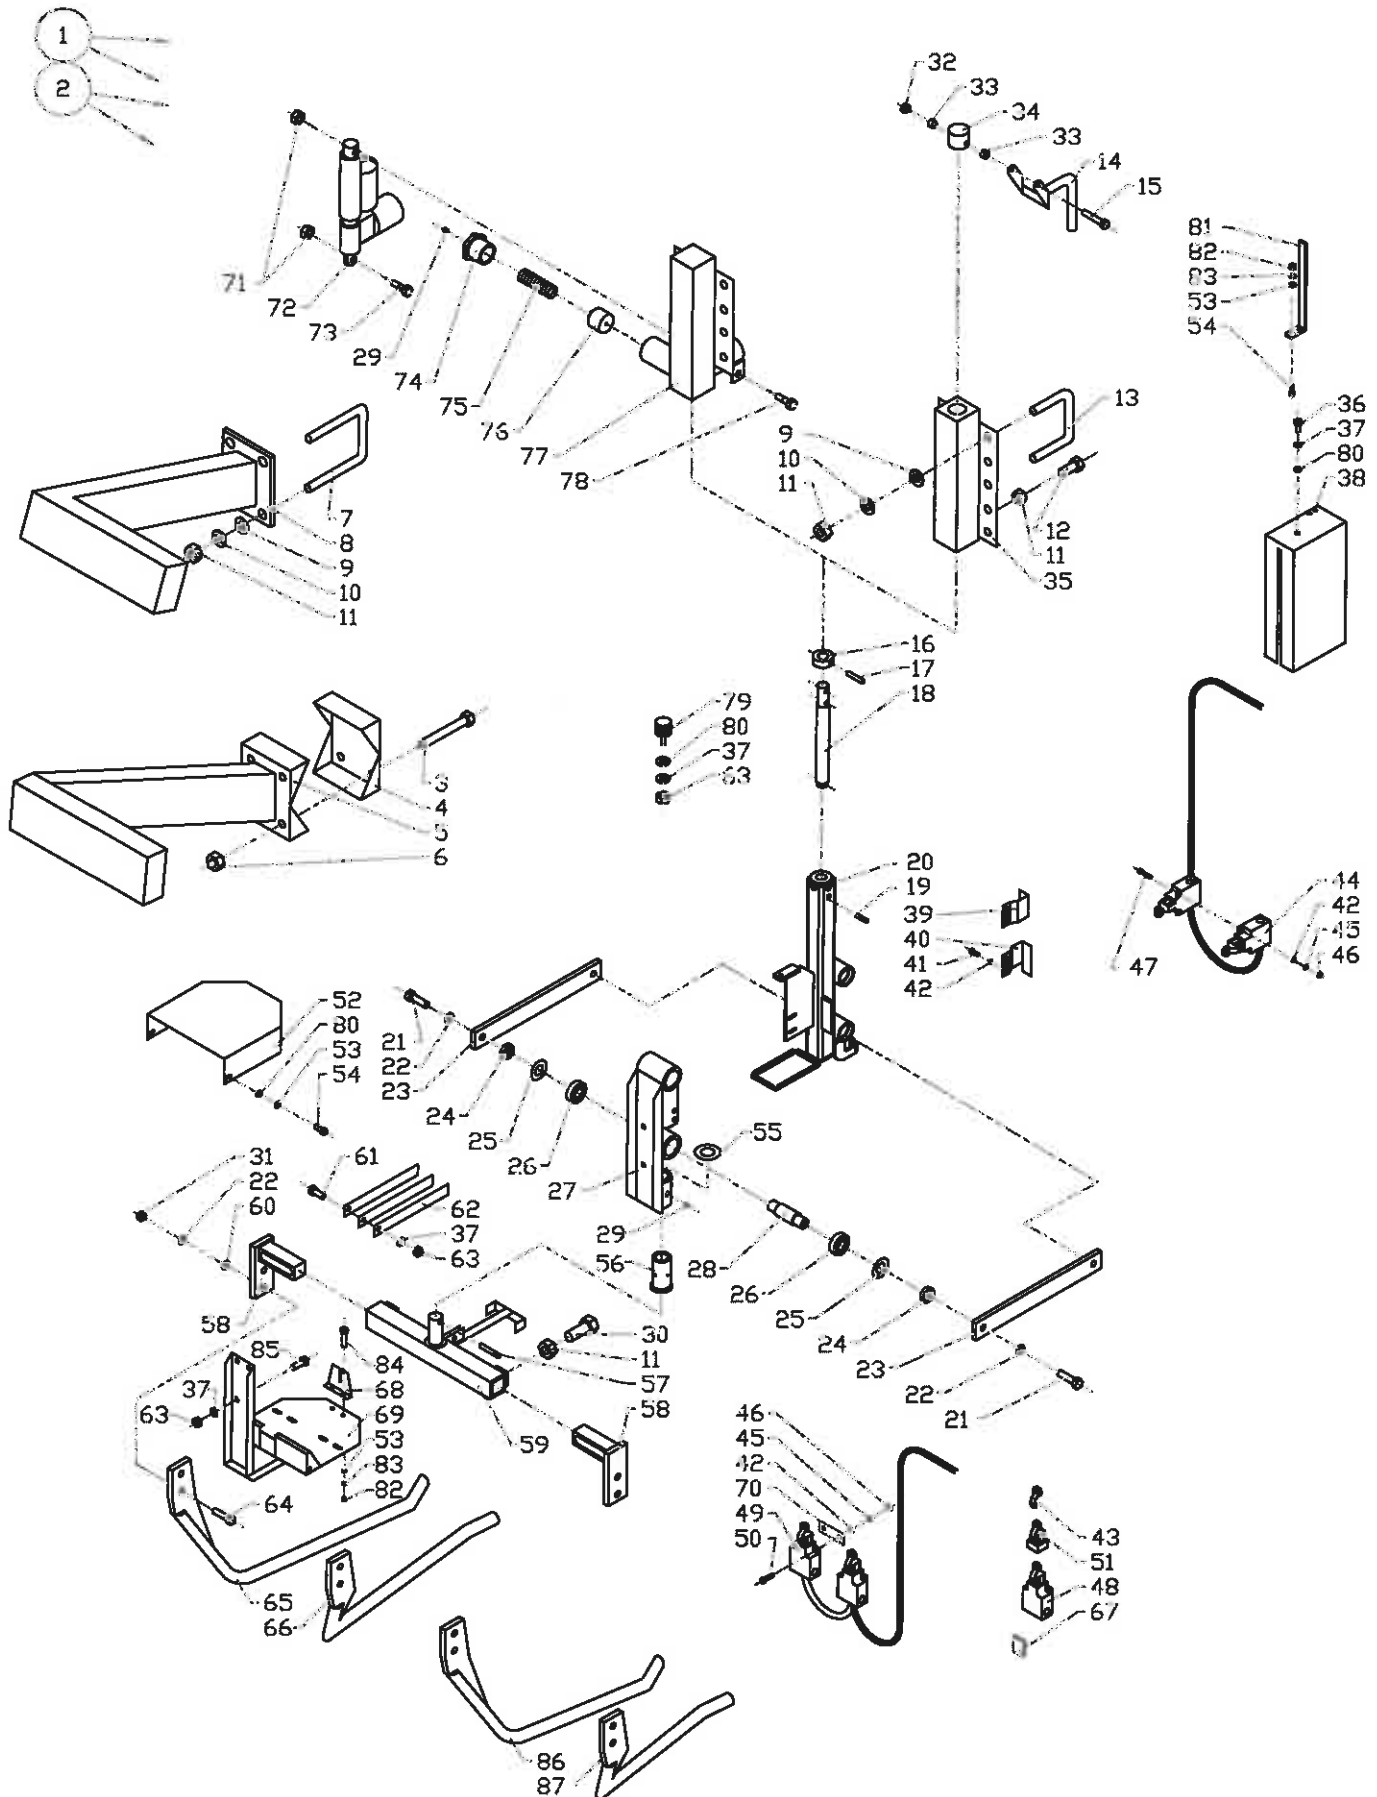

Auto-, side-, og dybderegulering

Roeoptager T7

Pos	Bestil nr.	Benævnelse	Description	Bezeichnung	Bemærkning
1	26105390	Dybde- Sideregulering	Bracket Cpl.	Konsole Kpl.	Pos. 3-6,8,9-70
2	26105400	Dybde- Sideregulering	Bracket Cpl.	Konsole Kpl.	Kpl. Slædeskær Pos. 7-70 Kpl. Oppel hjul
3	23415082	Bolt	Bolt	Bolt	
4	26475060	Spændebeslag	Retainer Bar	Spannbeschlag	
5	28329340	Spændebeslag	Retainer Bar	Spannbeschlag	
6	930010	Møtrik	Nut	Mutter	5/8" Wg
7	25449330	Spænde bøjle	Clamp	Bügel	
8	28327100	Spænde beslag	Retainer Bar	Spannbeschlag	
9	1930929	Spændeskive	Washer	Scheibe	M16
10	1930949	Fjederskive	Washer	Scheibe	M16
11	1930732	Stålmøtrik	Nut	Mutter	M16
12	1923202	Stålsætskrue	Screw	Schraube	M16x30
13	26497180	Spænde bøjle	Clamp	Bügel	
14	34486460	Spindellåsehåndtag	Handle	Handgriff	
15	1920166	Stålbolt	Screw	Schraube	M8x80
16	63404541	Stopring	Bush	Busche	
17	911572	Rørstift	Roller Pin	Rohrstift	Ø8x40
18	30476551	Spindel	Spindle	Spindel	
19	911418	Rørstift	Roller Pin	Rohrstift	Ø6x30
20	26321102	Stok	Holder	Halter	
21	1923153	Stålsætskrue	Screw	Schraube	M12x30
22	1930947	Fjederskive	Washer	Scheibe	M12
23	26491580	Arm	Arm	Arm	
24	26491600	Bøsning	Bush	Busche	
25	26499300	Spændeskive	Washer	Scheibe	
26	500785	Kugleleje	Ball Bearing	Kugellager	6004-2rs
27	28215120	Konsol	Console	Konsole	
28	26491590	Aksel	Shaft	Welle	
29	501802	Smørenippel	Grease Fitting	Schmiernipp	1/8"RG
30	1923204	Stålsætskrue	Screw	Schraube	M16x40
31	1930730	Stålmøtrik	Nut	Mutter	M12
32	1930802	Låsemøtrik	Nut	Mutter	M8
33	30476500	Bøsning	Bush	Busche	
34	34486450	Nav	Hub	Nabe	
35	26497230	Konsol	Console	Konsole	
36	1923076	Stålsætskrue	Screw	Schraube	M8x16
37	1930944	Fjederskive	Washer	Scheibe	M8
38	26488550	Skærm	Screen	Schirm	
39	26488530	Øverste Beslag	Bracket	Konsole	
40	26488500	Nederste Beslag	Bracket	Konsole	
41	1923041	Stålsætskrue	Screw	Schraube	M5x16
42	1930902	Spændeskive	Washer	Scheibe	M5
43	861281	Arm Med Rulle	Arm With Roller	Arm Mit Roller	Zck-Y31
44	861282	Endestop Kpl.	Switch Cpl.	Swits Kpl.	Xck-M515
45	1930942	Fjederskive	Washer	Scheibe	M5
46	1930725	Stålmøtrik	Nut	Mutter	M5
47	1923043	Stålsætskrue	Screw	Schraube	M5x25
48	861285	Endestop Løs	Switch	Swits	Xck-M515
49	861287	Endestop Kpl.	Swits Cpl.	Swits Kpl.	Xck-M515
50	1923042	Stålsætskrue	Screw	Schraube	M5x20