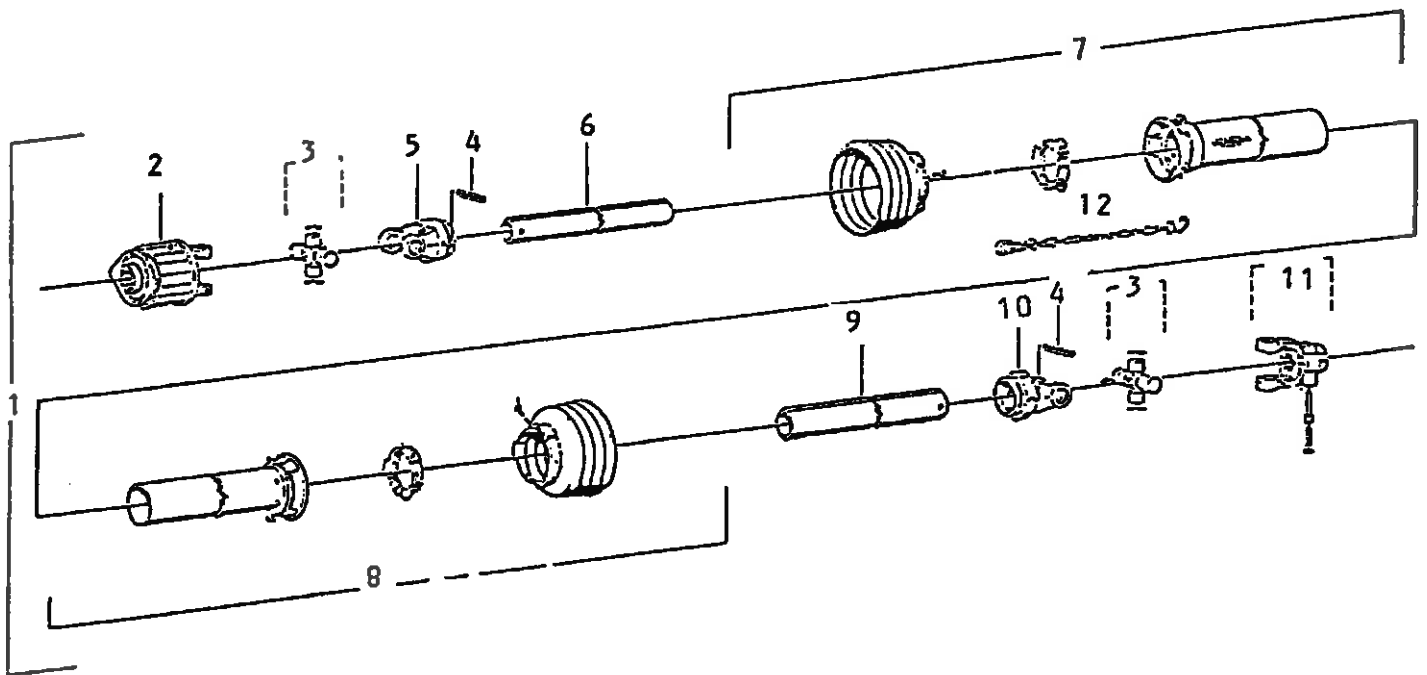

PTO maskine - forreste roulet

Roeoptager T7

Pos	Bestil nr.	Benævnelse	Description	Bezeichnung	Bemærkning
1	26504964	P.T.O. Aksel Kpl.	P.T.O. Shaft Cpl.	P.T.O. Welle Kpl.	W2200 Sc 15
2	26504302	Sikkerhedskobling	Safety Coupling	Sicherheitskupplung	K338 650n 1 3/8" (6)
3	504072	Kryds Kpl.	Cross Cpl.	Kreuz Kpl.	20.00.00
4	911677	Rørstift	Roller Pin	Rohrstift	Ø10x65
5	504102	Gaffel	Fork	Gabel	
6	26504273	Profilrør	Tube	Rohr	Udv. 460mm
7	504763	Beskyttelsesrør	Safety Pipe Cpl.	Rohr	Indv. L=390 Sc 15
8	504764	Beskyttelsesrør	Safety Pipe Cpl.	Rohr	Udv. L=390 Sc15
9	26504272	Profilrør	Tube	Rohr	Indv. 445 mm
10	504103	Gaffel	Fork	Gabel	
11	504106	Gaffel	Fork	Gabel	1 1/8" (6)
12	504702	Holdekæde	Holder Chain	Halterkette	Ws 823603