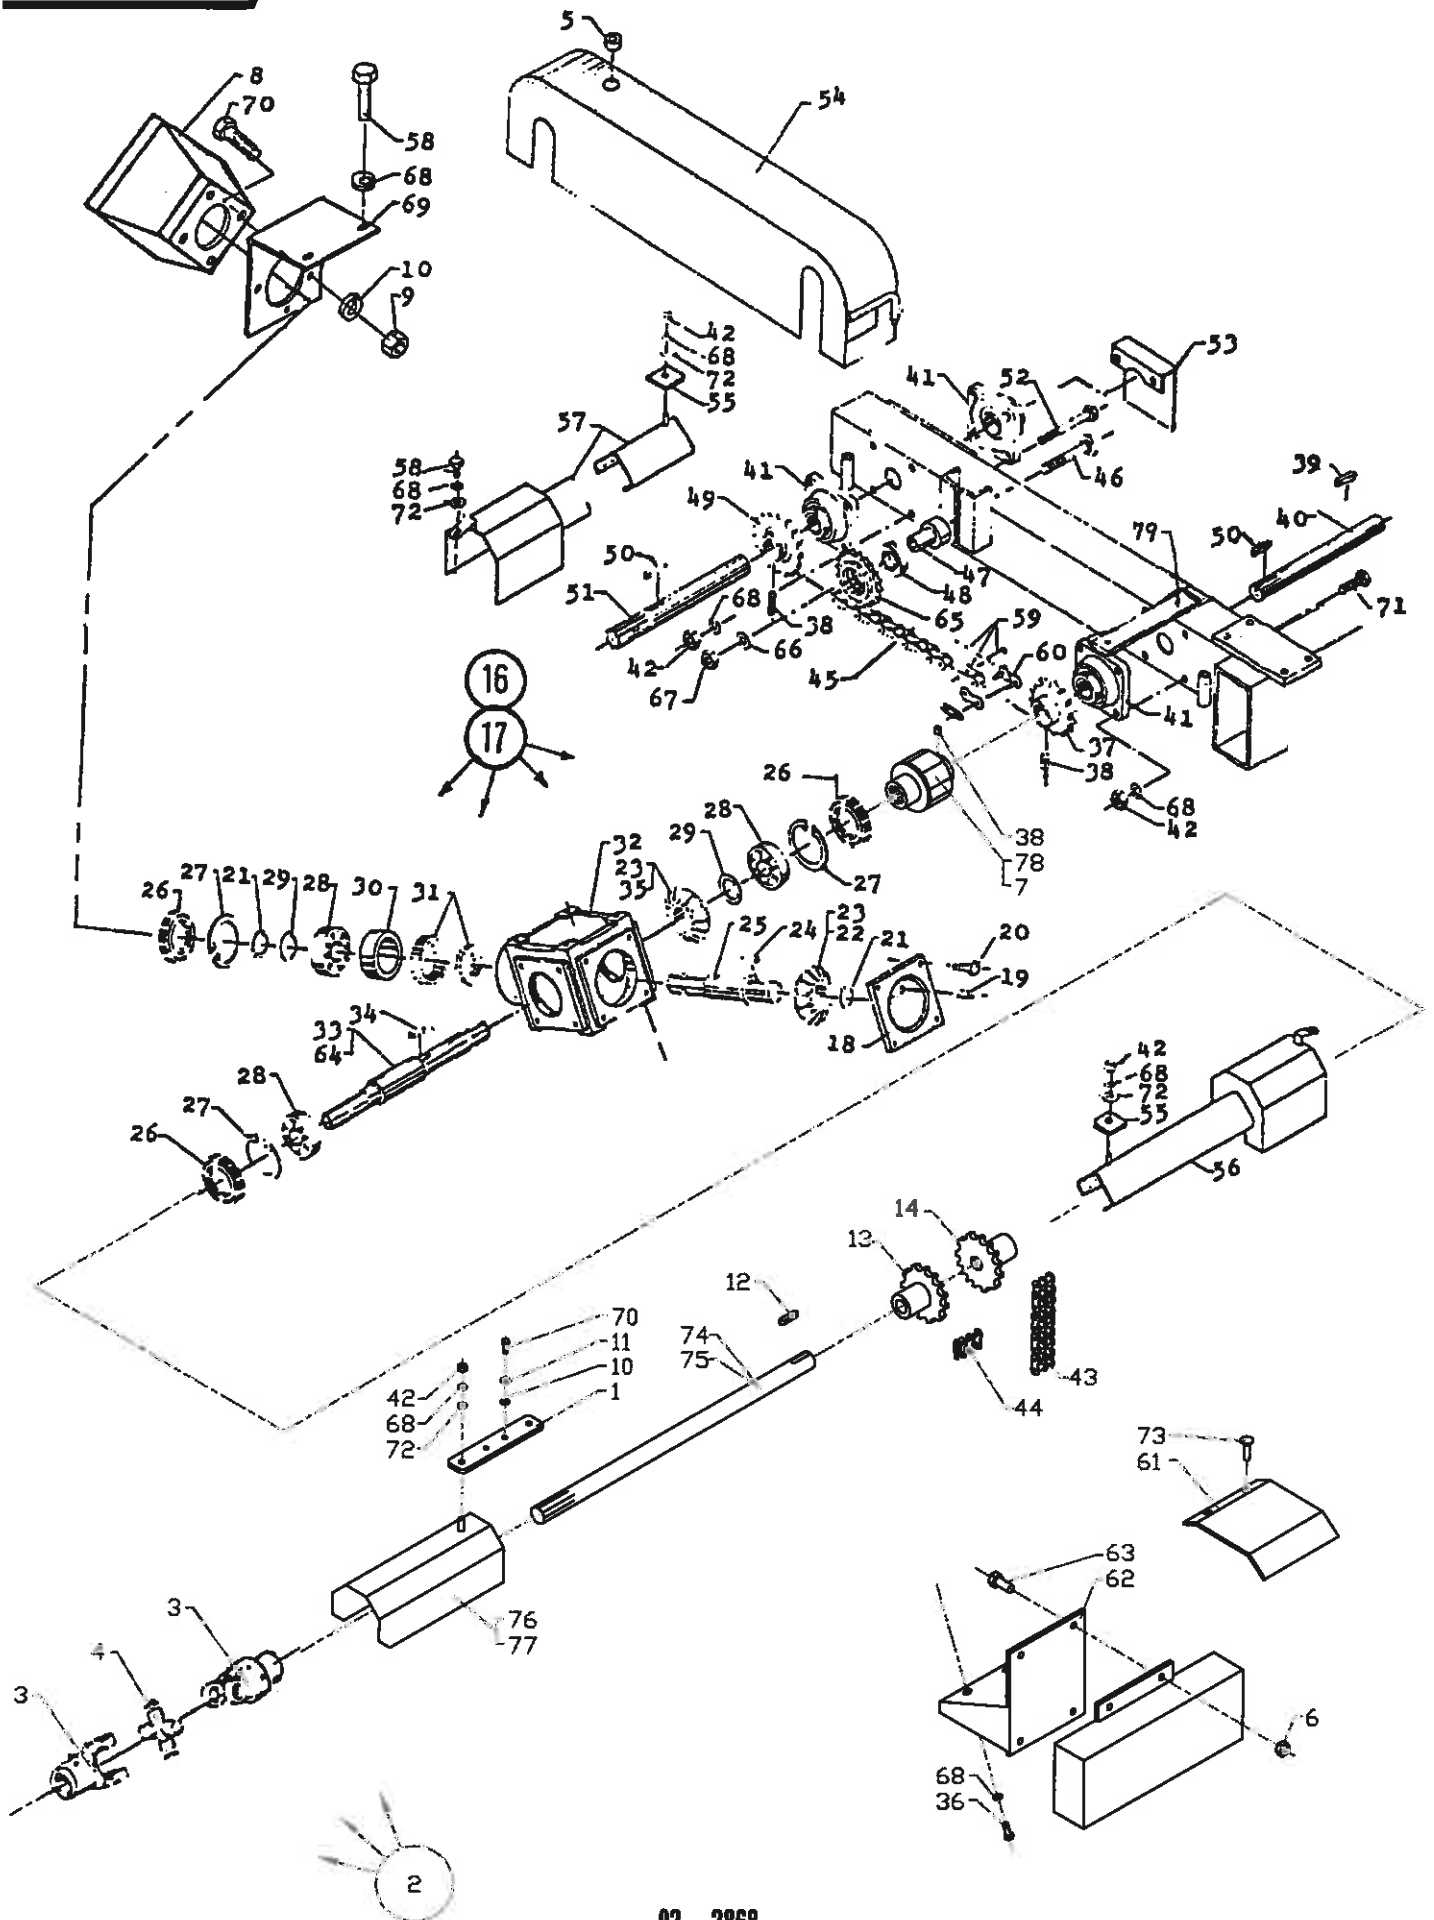

Transmission - Semihydraulisk

Roeoptager T7

Pos	Bestil nr.	Benævnelse	Description	Bezeichnung	Bemærkning
51	25438950	Aksel	Shaft	Welle	
52	1920220	Stålbolt	Bolt	Bolz	M10x120
53	25314700	Skærm	Screen	Schirm	
54	26209900	Skærm	Screen	Schirm	
55	26471380	Gummiklods	Rubber Block	Gummiklotz	
56	26466040	U-Skærm	U-Screen	U-Schirm	
57	26315190	Midterste U-Skærm	U-Screen Middle	U-Schirm Mitte	
58	1923101	Sætskure	Screw	Schraube	M10x16
59	503005	Forkrøbbet Led (Svær)	Cranked Link	Verkröpft Glied	3/4"X7/16" Simplex
60	503004	Samleled Lige (Svær)	Joint Link Straight	Sammelglied Gerade	3/4"X7/16" Simplex
61	28627280	Skærm	Screen	Schirm	RULLETANK 12m ³
62	26313180	Gearkassekonsol	Console	Konsole	
63	1922652	Stålbolt	Bolt	Bolz	M12x35
64	852137	Aksel	Shaft	Welle	2 Rækket
65	26438760	Kædehjul 15 Tdr.	Chain Wheel 15 Teeth	Kettenrad 15 Zähne	
66	1930949	Fjederskive	Washer	Scheibe	M16
67	1930732	Stålmøtrik	Nut	Mutter	M16
68	1930945	Fjederskive	Washer	Scheibe	M10
69	25461420	Skærmbeslag	Tension Head F. Screen	Schirmbeschlag	
70	1923077	Sætskrue	Screw	Schraube	M8x20
71	1920219	Stålbolt	Bolt	Bolz	M10x110
72	1930905	Spændeskive	Washer	Scheibe	M10
73	1905678	Unbracoskrue	Screw	Schraube	Mk 12 X 20
74	28324340	Mangenotaksel	Shaft	Welle	Semi Rulletank
75	26322180	Mangenotaksel	Shaft	Welle	Semi Tiptank
76	28322193	Skærm	Screen	Schirm	Semi Tiptank
77	26322194	Skærm	Screen	Schirm	Semi Rulletank
78	504023	Kobling	Coupling	Kupplung	1 3/8" Ø30
79	28488710	Skærmbeslag	Tension Head	Beschlag	