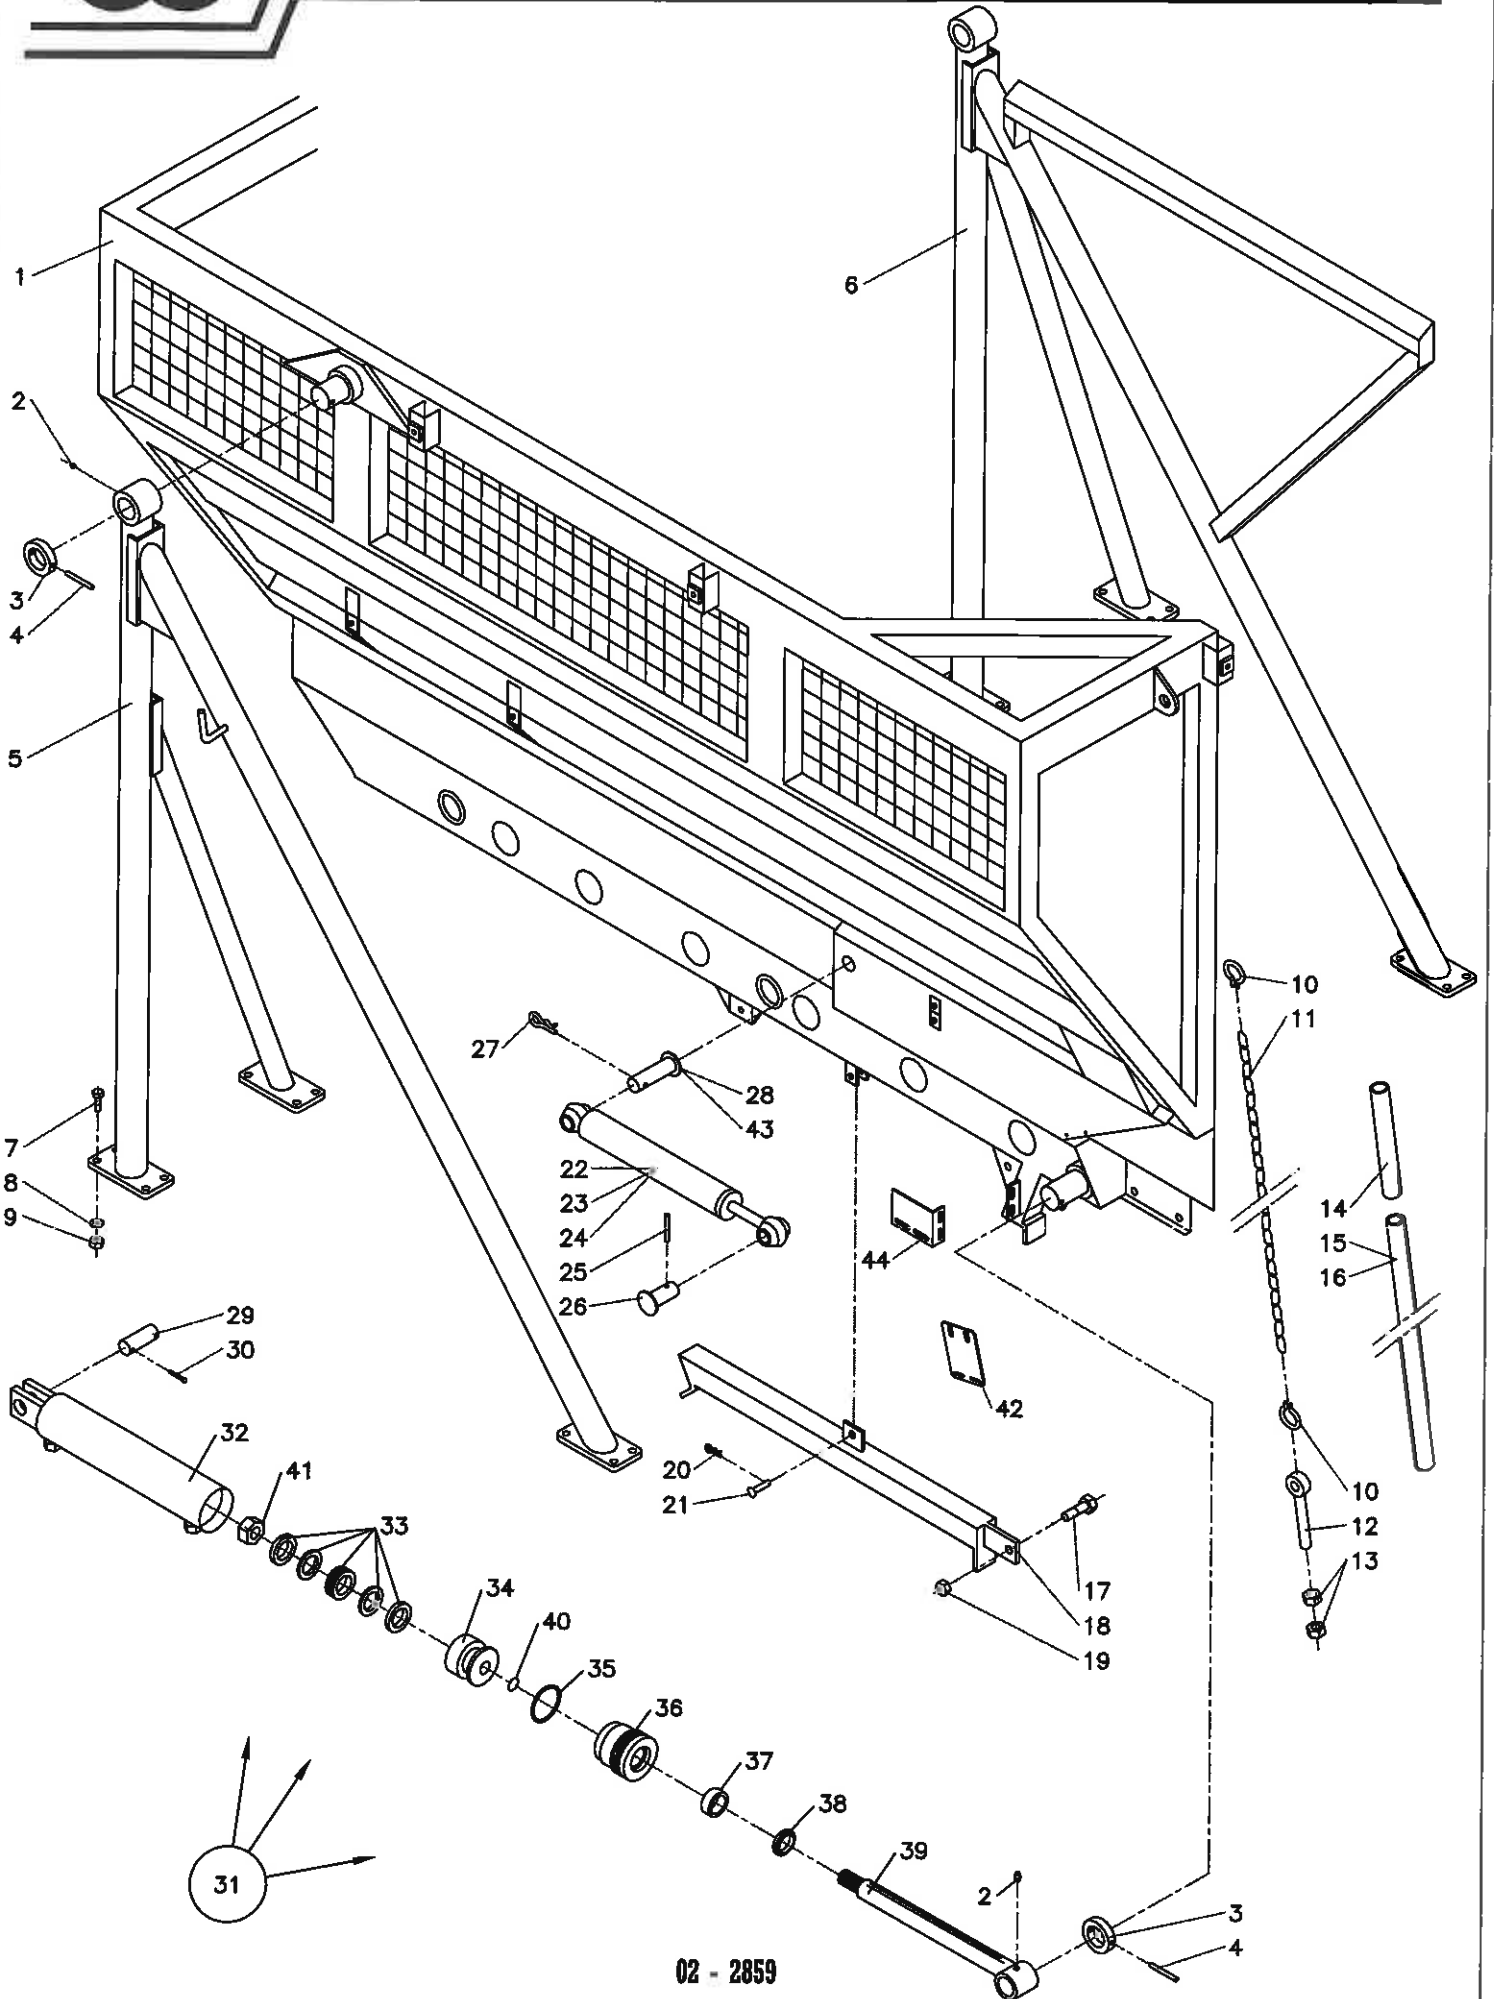

Rulletank 12m³, Cylinder & Tankstativ

Roeoptager T7

Pos	Bestil nr.	Benævnelse	Description	Bezeichnung	Bemærkning
1	28106760	Tank	Tank	Tank	
2	501802	Smørenippel	Grease Fitting	Schmiemippel	1/8" RG
3	23419370	Stopring	Stop Ring	Stopring	
4	911578	Rørstift	Roller Pin	Rohrstift	Ø8x70
5	28215700	Tankstativ - Forr.	Tank Stand - Front	Tankgestell - Vorderste	
6	26211952	Tankstativ - Bag.	Tank Stand - Back	Tankgestell - Hinterste	
7	1922654	Stålbolt	Bolt	Bolz	M12x45
8	1930947	Fjederskive	Washer	Scheibe	M12
9	1930730	Stålmøtrik	Nut	Mutter	M12
10	801530	Samleled			
11	28628182	Kæde	Chain	Kette	1450mm
12	26482770	Øjebolt	Bolt	Bolz	
13	1930732	Stålmøtrik	Nut	Mutter	M16
14	851949	Pvc-Slange	Hose	Schlauch	250mm
15	28627334	Pvc-Slange	Hose	Schlauch	1100mm
16	28627335	Pvc-Slange	Hose	Schlauch	1350mm
17	1923230	Stålsætskrue	Screw	Schraube	M20x55
18	28627260	Støtteben	Stay Leg	Fußstütze	
19	1930809	Låsemøtrik	Nut	Mutter	M20
20	910327	R-Split	Split	Splint	Ø4
21	26484050	Tap	Shaft	Welle	
22	853034	Cylinder Kpl.	Cylinder Cpl.	Zylinder Kpl.	
23	853036	Pakningssæt	Gasket	Packung	
24	853037	Stempelstang	Piston Rod	Kolbenstange	
25	911576	Rørstift	Roller Pin	Rohrstift	Ø8x60
26	28626911	Tap	Shaft	Welle	
27	910334	R-Split	Split	Splint	Ø7
28	28626913	Tap	Shaft	Welle	L=129
29	23411242	Splitbolt	Bolt	Bolz	
30	910764	Split	Split	Splint	Ø5x40
31	28342240	Cylinder Kpl.	Cylinder Cpl.	Zylinder Kpl.	Pos. 2,32-41
32	28664070	Cylinderrør	Tube	Rohr	
33	700274	Pakning	Gasket	Pachung	Simko 320 63x51x14x28
34	28659900	Stempel	Piston	Kolben	
35	700452	O-Ring	O-Ring	O-Ring	Ø57x4
36	28659910	Omløber	Union Nut	Überwurfmutter	
37	700284	Nutring	Sleeve	Manschette	Ni-300 45x55x10
38	700235	Skraberling	Scraper	Abstreicher	As 45x55x7/10
39	28664100	Stempelstang	Piston Rod	Kolbenstange	
40	700435	O-Ring	O-Ring	O-Ring	Ø27x3
41	1930810	Låsemøtrik	Nut	Mutter	M24
42	28626890	Plade	Plate	Platte	
43	28626912	Tap	Shaft	Welle	L=104
44	28653130	Plade	Plate	Platte