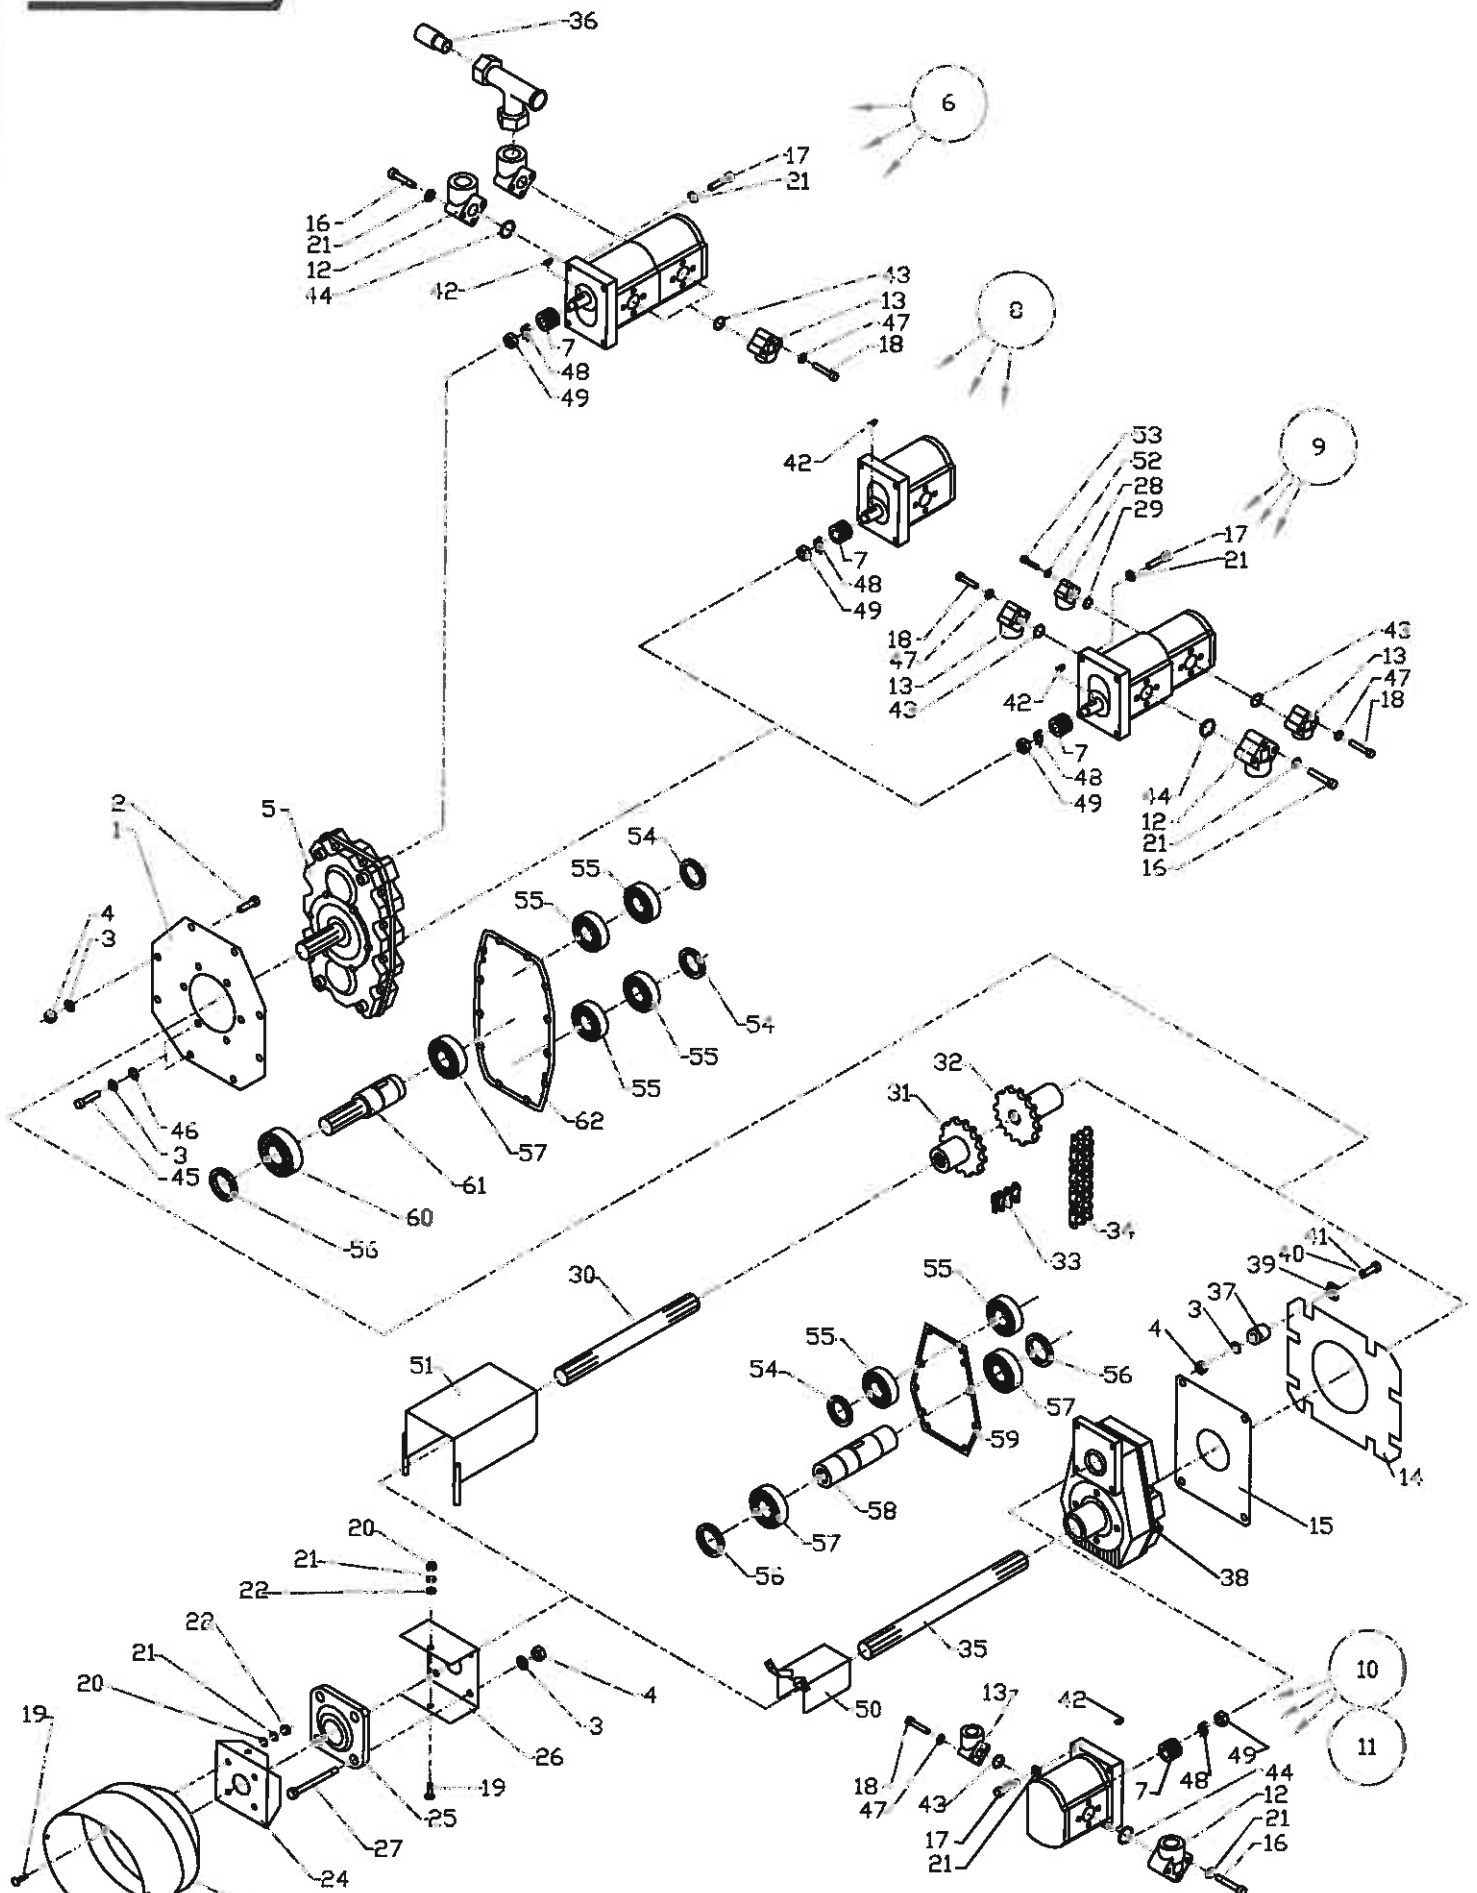

Pumpeanlæg - Fuldhydraulisk

Roeoptager T7

Pos	Bestil nr.	Benævnelse	Description	Bezeichnung	Bemærkning
1	26320790	Plade	Plate	Platte	
2	1922652	Stålbolt	Bolt	Bolz	M12x35
3	1930947	Fjederskive	Washer	Scheibe	M12
4	1930805	Låsemøtrik	Nut	Mutter	M12
5	851107	Gear 1000 O/Min	Gear	Getriebe	Mpd/5/M/1,5
6	851226	Pumpe	Twinpump	Dobbelpumpe	Polaris 34/34d
7	851151	Splinebøsning	Splined Bush	Keilbüschen	Mo 3/18
8	851227	Pumpe U/Aftopper	Pump	Pumpe	Polaris 22d
9	851229	Pumpe M/Aftopper	Twinpump	Dobbelpumpe	Kp30.38/20.25
10	851228	Pumpe F. Rulletank 10m³	Twinpump	Dobbelpumpe	POLARIS 34-S
11	851223	Pumpe F. Rulletank 12m³	Twinpump	Dobbelpumpe	POLARIS 43-S
12	851254	Flange	Flanged	Flanschen	1" Rp 3/100
13	851255	Flange	Flanged	Flanschen	3/4" Rp 2/34
14	28324320	Momentplade	Plate	Platte	
15	28324310	Konsol For Gear	Console For Gear	Donsol Für Gear	
16	1905556	Unbracoskrue	Screw	Schraube	Mc10x60
17	1905552	Unbracoskrue	Screw	Schraube	Mc10x40
18	1905538	Unbracoskrue	Screw	Schraube	Mc8x45
19	1924051	Bræddebolt	Bolt	Bolzen	M8x20
20	1930727	Stålmøtrik	Nut	Mutter	M8
21	1930944	Fjederskive	Washer	Scheibe	M8
22	1930904	Spændeskive	Washer	Scheibe	M8
23	802007	Pto-Skærm	Pto-Screen	Pto-Schirm	
24	25316840	Beslag	Tension Head	Beschlag	
25	500963	Flangeleje	Bearing	Lager	Pcj-35
26	25316830	Skærmbeslag	Screen	Schirm	
27	1920321	Stålbolt	Bolt	Bolzen	M12x130
28	851256	Flange	Flanged	Flanschen	1/2" Rp 1/12
29	700410	O-Ring	O-Ring	O-Ring	Ø15.54x2.62
30	25318610	Mangentaksel	Shaft	Welle	Fh+Semi Tiptank
31	25466030	Kædehjul	Chain Wheel	Kettenrad	14 Tdr.
32	26488170	Kædehjul	Chain Wheel	Kettenrad	14 Tdr.
33	503241	Samleled	Joint Link	Sammelglied	3/4"X7/16"
34	503296	Rullekæde 14 Led	Chain 14 Links	Kette 14 Glieder	3/4"X7/16"
35	28324330	Aksel	Shaft	Welle	Fh+Semi Rullet
36	28626700	Bøsning	Bush	Busche	
37	28499880	Afstandsboøsning	Distance Bush	Distanzbusche	
38	851126	Gear	Gear	Getriebe	1000 O/Min
39	28499870	Kræveboøsning	Bush	Busche	
40	1922653	Stålbolt	Bolt	Bolzen	M12x40
41	1922657	Stålbolt	Bolt	Bolzen	M12x70
42	931810	Skivefeder	Disc Spring	Scheibefeder	3pa 4x7,5
43	700429	O-Ring	O-Ring	O-Ring	Ø22x2,62
44	700428	O-Ring	O-Ring	O-Ring	Ø29,75x3,53
45	1905583	Unbracoskrue	Screw	Schraube	Mc12x30
46	1930907	Spændeskive	Washer	Scheibe	M12
47	1930944	Fjederskive	Washer	Scheibe	M8
48	851252	Låseblok	Lock Plate	Sicherungsbleche	3pa
49	930044	Møtrik	Nut	Mutter	3pa M14x1,5
50	28628500	Skærm	Screen	Schirm	
51	26320660	Skærm	Screen	Schirm	
52	1930943	Fjederskive	Washer	Scheibe	M6
53	1905522	Unbracoskrue	Cap Screw	Unbracoskrue	Mc6x35
54	509100	Simmering	Seal	Dichtung	45x60x7
55	500009	Kugleleje	Ball Bearing	Kugellager	6009
56	509114	Simmering	Seal	Dichtung	50x65x8
57	500010	Kugleleje	Ball Bearing	Kugellager	6010
58	25485350	Nav	Hub	Nabe	
59	851131	Pakning	Gasket	Packung	
60	500022	Kugleleje	Ball Bearing	Kugellager	6210
61	851133	Aksel	Shaft	Welle	
62	851132	Pakning	Gasket	Packung