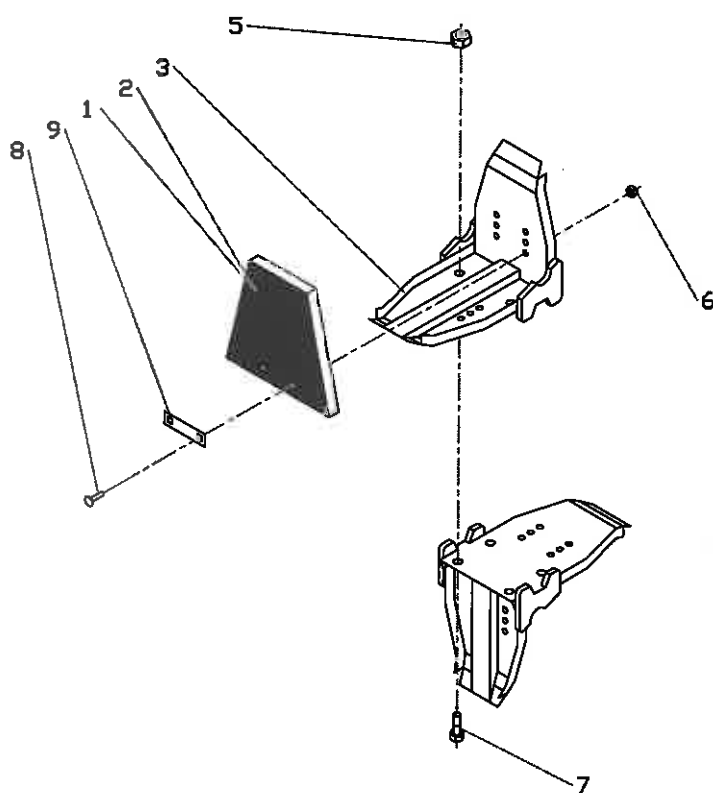

Daskere

Roeoptager T7

Pos	Bestil nr.	Benævnelse	Description	Bezeichnung	Bemærkning
1	28620400	Gummidasker - Bred	Rubber Flipper	Gummischlager	4 Pr. Række
2	25460750	Gummidasker - Smal	Rubber Flipper	Gummischlager	4 Pr. Række
3	28329130	Daskernav	Hub	Nabe	
4					
5	1930807	Låsemøtrik	Nut	Mutter	M16
6	1930803	Låsemøtrik	Nut	Mutter	M10
7	1922706	Stålbolt	Boit	Bolz	M16x80
8	1926027	Stålbræddbolt	Bolt	Bolz	M10x45
9	25449690	Spændeplade	Washer Plate	Spannplatte