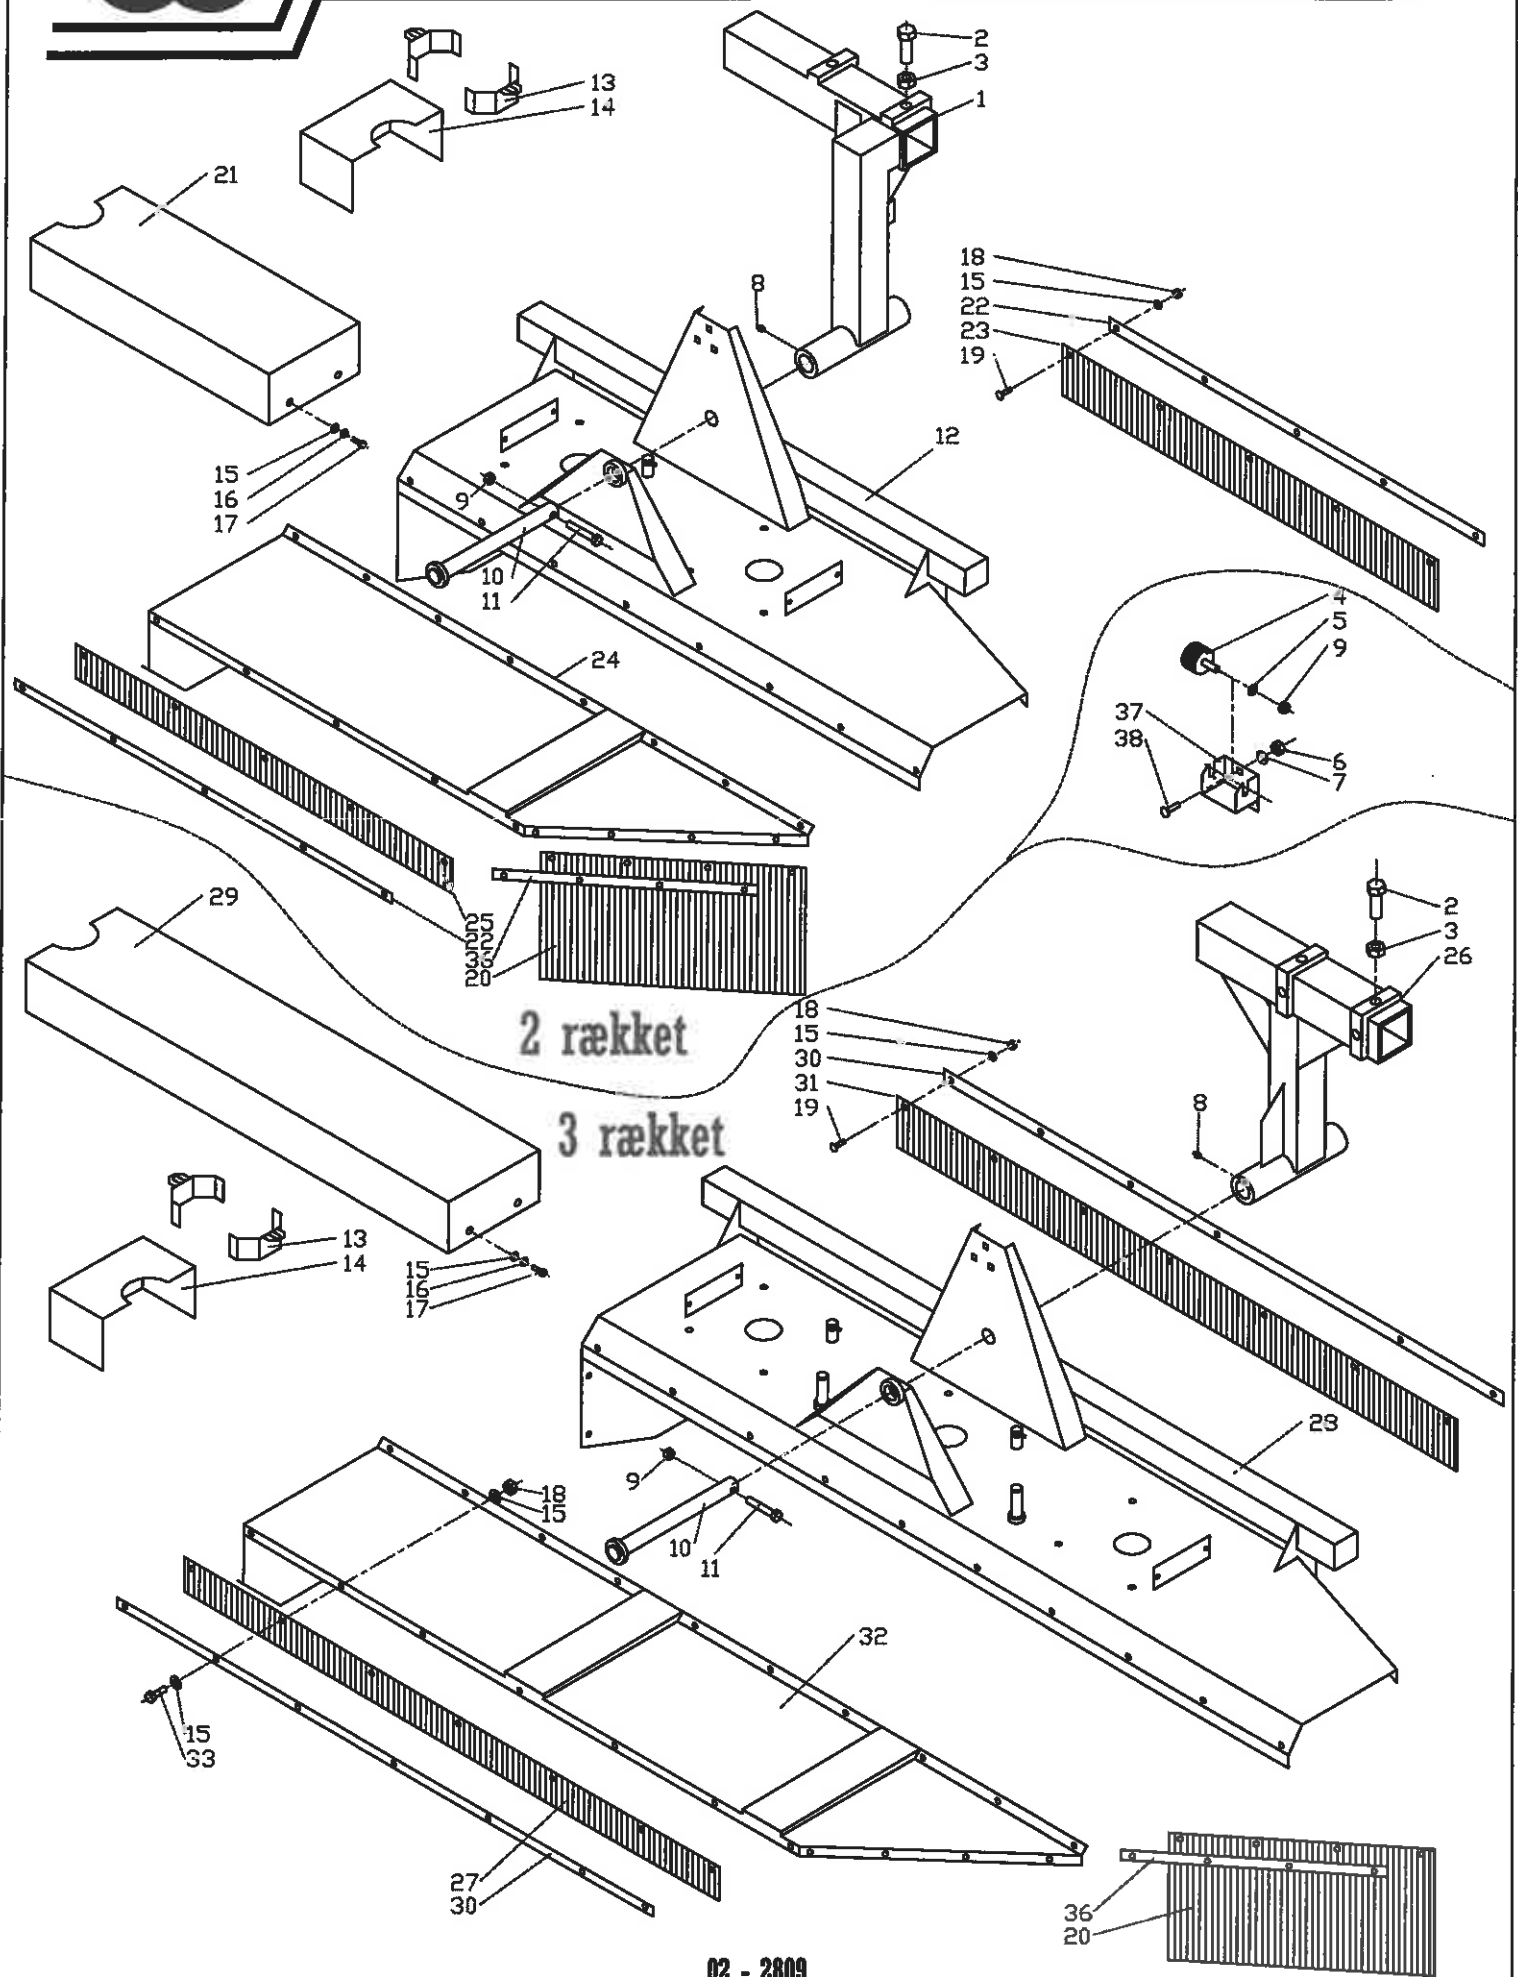

Turbo-aftopper

Roeoptager T7

Pos	Bestil nr.	Benævnelse	Description	Bezeichnung	Bemærkning
1	30322330	Vippekonsol	Console	Konsole	
2	1923229	Stålsætskrue	Screw	Schraube	M20x50
3	1930733	Stålmøtrik	Nut	Mutter	M20
4	34493860	Gummistabilisator	Rubberstabilizer	Gummistabilisator	
5	1930927	Spændeskive	Washer	Scheibe	M12
6	1930803	Låsemøtrik	Nut	Mutter	M10
7	1930905	Spændeskive	Washer	Scheibe	M10
8	501802	Smørenippel	Grease Fitting	Schmiernippel	1/8"RG
9	1930805	Låsemøtrik	Nut	Mutter	M12
10	31619620	Tap	Pin	Zapfen	
11	1923160	Stålsætskrue	Screw	Schraube	M12x65
12	30106640	Stelramme	Console	Konsole	
13	30619890	Skærm	Screen	Schirm	
14	30327741	Skærm	Screen	Schirm	
15	1930924	Spændeskive	Washer	Scheibe	M8
16	1930944	Fjederskive	Washer	Scheibe	M8
17	1923075	Stålsætskrue	Screw	Schraube	M8x12
18	1930802	Låsemøtrik	Nut	Mutter	M8
19	1924052	Bræddebolt	Bolt	Bolz	M8x25
20	30625780	Gummiplade	Rubber Plate	Gummiplatte	
21	30327742	Skærm	Screen	Schirm	
22	30622220	Skinne	Rail	Scheine	
23	30622200	Gummiplade	Rubber Plate	Gummiplatte	
24	30340400	Skærm	Screen	Schirm	
25	30619980	Gummiplade	Rubber Plate	Gummiplatte	
26	31322340	Vippekonsol	Console	Konsole	
27	31622190	Gummiplade	Rubber Plate	Gummiplatte	
28	31106650	Stelramme	Console	Konsole	
29	31327743	Skærm	Screen	Schirm	
30	31622230	Skinne	Rail	Scheine	
31	31622210	Gummiplade	Rubber Plate	Gummiplatte	
32	31340440	Skærm	Screen	Schirm	
33	1923078	Stålsætskrue	Screw	Schraube	M8x25
34					
35					
36	30627570	Skinne	Rail	Scheine	
37	30625750	Konsol	Console	Konsole	
38	1926023	Stålbræddebolt	Screw	Schraube	M10x25