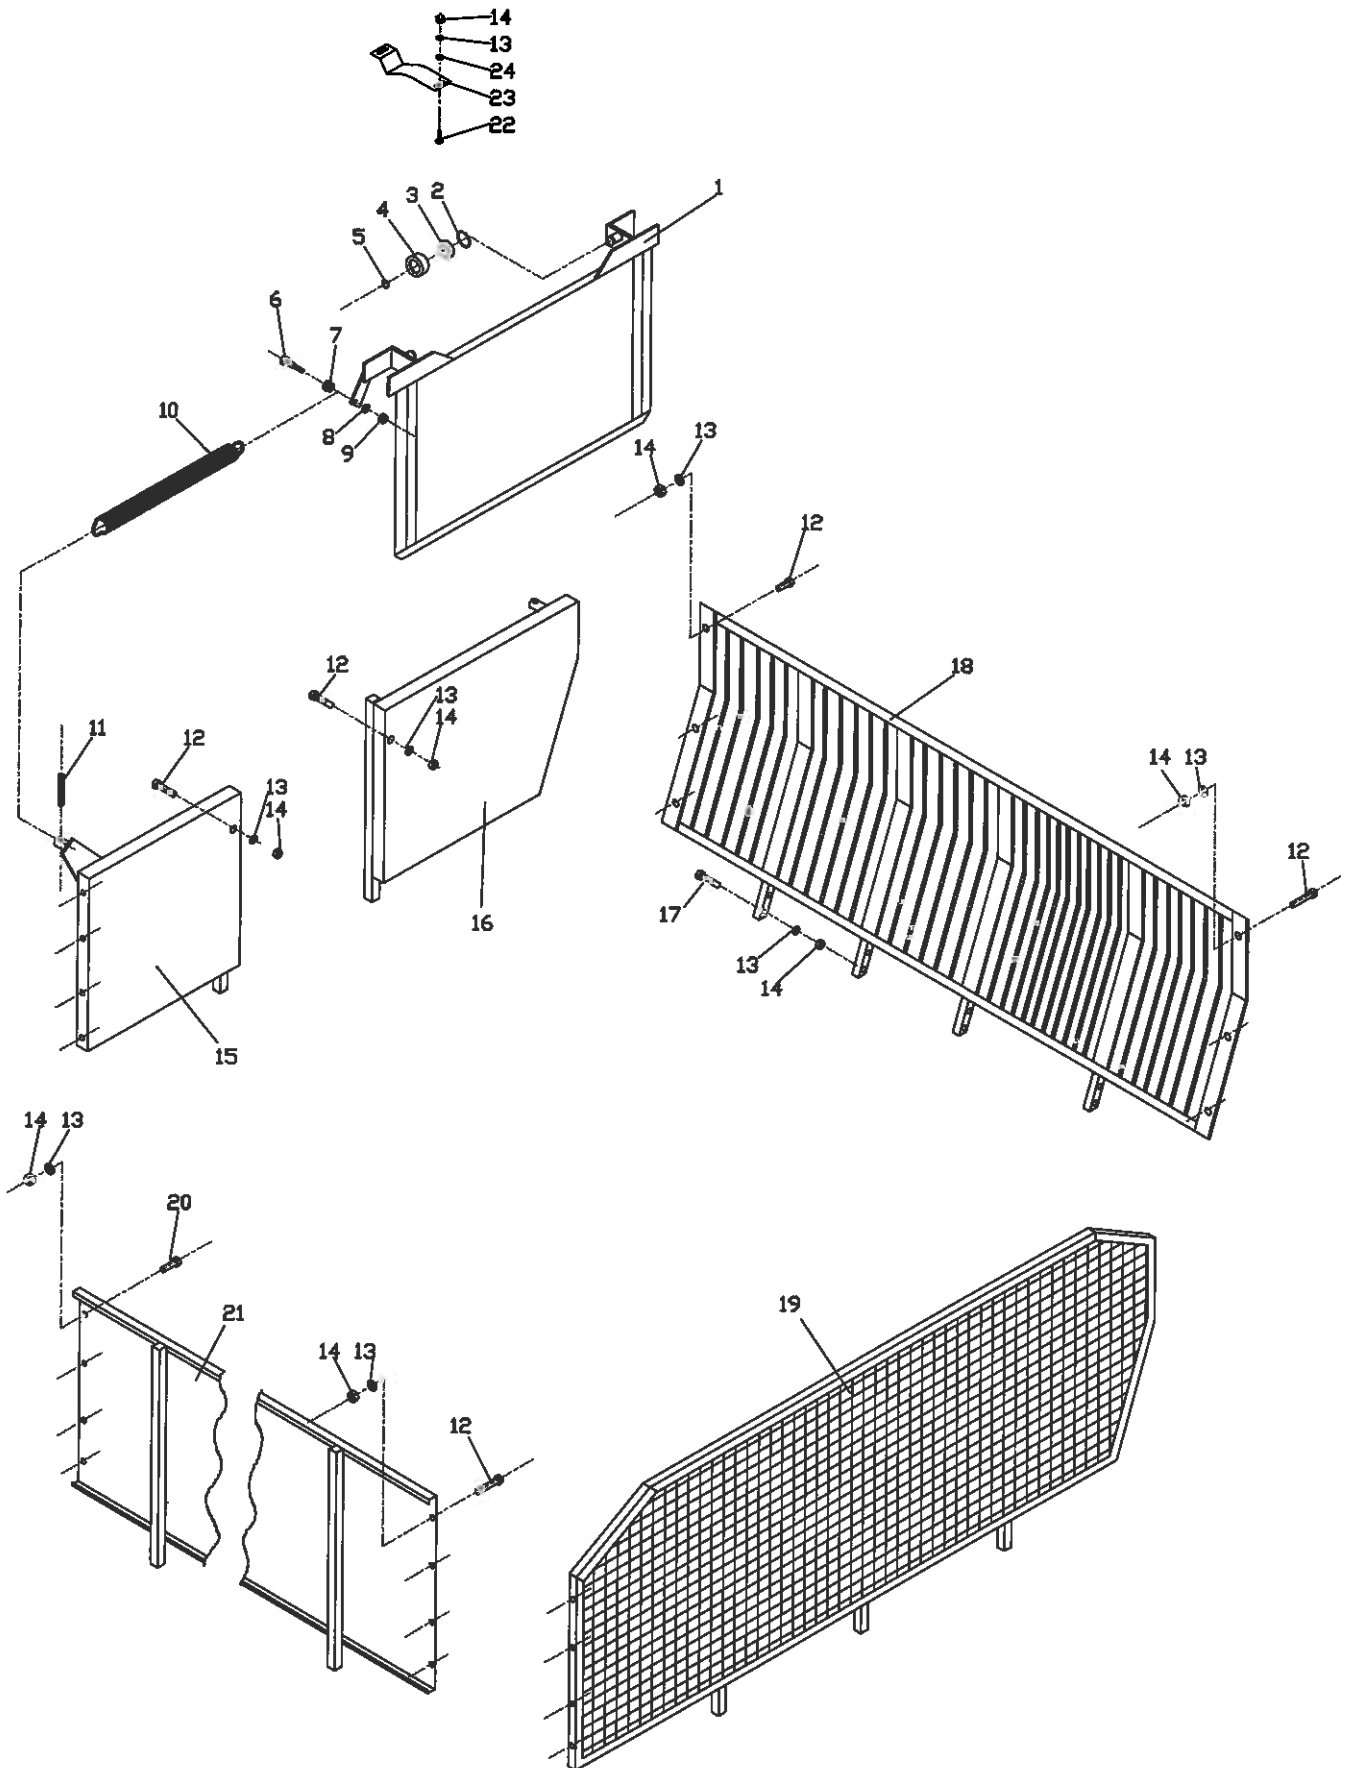

Tiptank, hæk

Roeoptager T7

Pos	Bestil nr.	Benævnelse	Description	Bezeichnung	Bemærkning
1	28324280	Tankklap	Tank Plate	Tankplatte	
2	932255	Seegerring	Snap Ring	Seegerring	I-55
3	500787	Kugleleje	Ball Bearing	Kugellager	6006-2rs
4	28499720	Rulle	Roller	Rullen	
5	932030	Seegerring	Snap Ring	Seegerring	U-30
6	28499740	Brystbolt For Fjeder	Bolt For Spring	Bolzen Für Feder	
7	28499730	Fjederbøsning	Spring Bush	Federbusche	
8	1930947	Fjederskive	Washer	Scheibe	M12
9	1930730	Stålmøtrik	Nut	Mutter	M12
10	28499500	Fjeder	Spring	Feder	
11	911418	Rørstift	Roller Pin	Rohrstift	Ø6x30
12	1920210	Stålbolt	Bolt	Bolzen	M10x50
13	1930945	Fjederskive	Washer	Scheibe	M10
14	1930728	Stålmøtrik	Nut	Mutter	M10
15	28324240	Pladehjørne Højre	Plate Right	Platte Rechts	
16	28324260	Pladehjørne Venstre	Plate Left	Platte Links	
17	1922640	Stålbolt	Bolt	Bolzen	M10x75
18	28214220	Slidske	Slide	Schleissplatte	
19	28214210	Hæk Forreste	Stem	Heck	
20	1922627	Stålsætskrue	Screw	Schraube	M10x25
21	26318830	Sidehæk	Side Stem	Seitenheck	
22	1924101	Bræddebolt	Bolt	Bolz	M10x25
23	28499750	Trykplade	Plate	Platte	
24	1930905	Spændeskive	Washer	Scheibe	M10