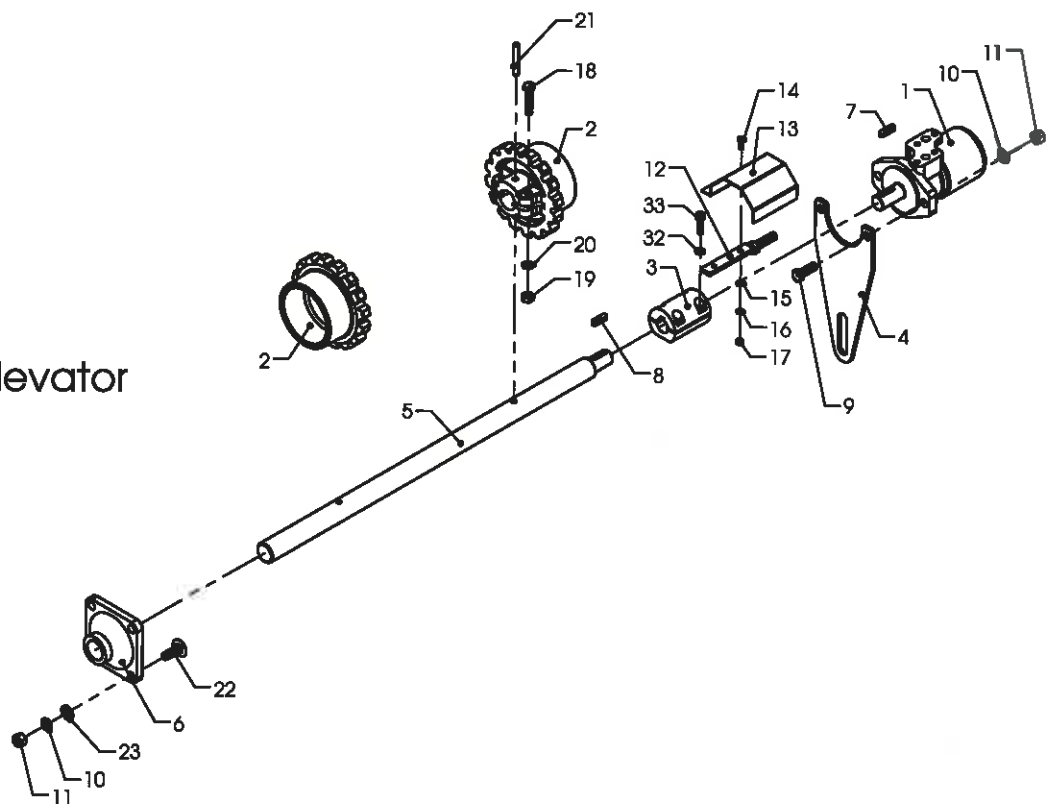

Underelevators