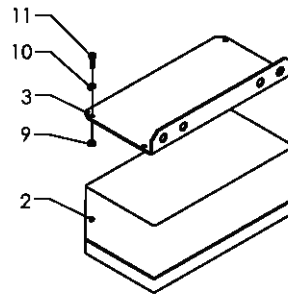

Styrebox

Stensamler ST-1500

Pos	Bestil nr.	Benævnelse	Description	Bezeichnung	Bemærkning
1	92700120	Beslag	Suspension	Beschlag	
2	861712	Monteringsbox, kpl	Box, cpl.	Box, Kpl.	
3	26492620	Plade	Plate	Platte	
4	851268	Trykfilter, kpl.	Press filter, cpl.	Druckfilter, Kpl.	Pi 3608 11 NBR
5	702208	Ventilhus			
6	702019	Håndtagshus	Handle	Handgriff	
7	702022	El-modul	El-modul	El-Modul	PVG32/12V
8	702213	Magnetventil	Magnet valve	Magnetventil	
9	1930724	Møtrik	Nut	Mutter	M4
10	1930901	Spændeskive	Washer	Scheibe	M4
11	1923031	Stålsætskrue	Screw	Schraube	M4x16
12	851269	Filter	Filter	Filter	PI 1108 MIC 10
13	26321910	Plade	Plate	Platte	
14	26495890	Plade	Plate	Platte	
15	26495690	Plade	Plate	Platte	
16	861713	Hovedkabel for el-boks	El-wire for box	El-leitung für box	L=6,5 meter
17	861807	Joystick			
18	861724	Styrebox, kpl.	Controlbox, cpl.	Kontroll Box, Kpl.	
19	861710	Sikring	Safety catch	Sicherung	ø5x20 6,3A
20	861808	Kontroler-fjeder-lås	Kontroler-spring-lock	Kontroller-Feder- Schloss	
21	861809	Kontroler-fjeder	Kontroler-spring	Kontroller-Feder	
22	28617050	Skrue	Screw	Schraube	
23	702029	Open Center	Open Center	Open Center	
24	702020	Closed Center	Closed Center	Closed Center	
25	702259	Ventilblok 4-blok	Valve	Ventil	157U-5930
26	702001	Pakningssæt	Seal set	Dichtungssatz	Elmodul
27	702244	Pakningssæt	Seal set	Dichtungssatz	4 bloks