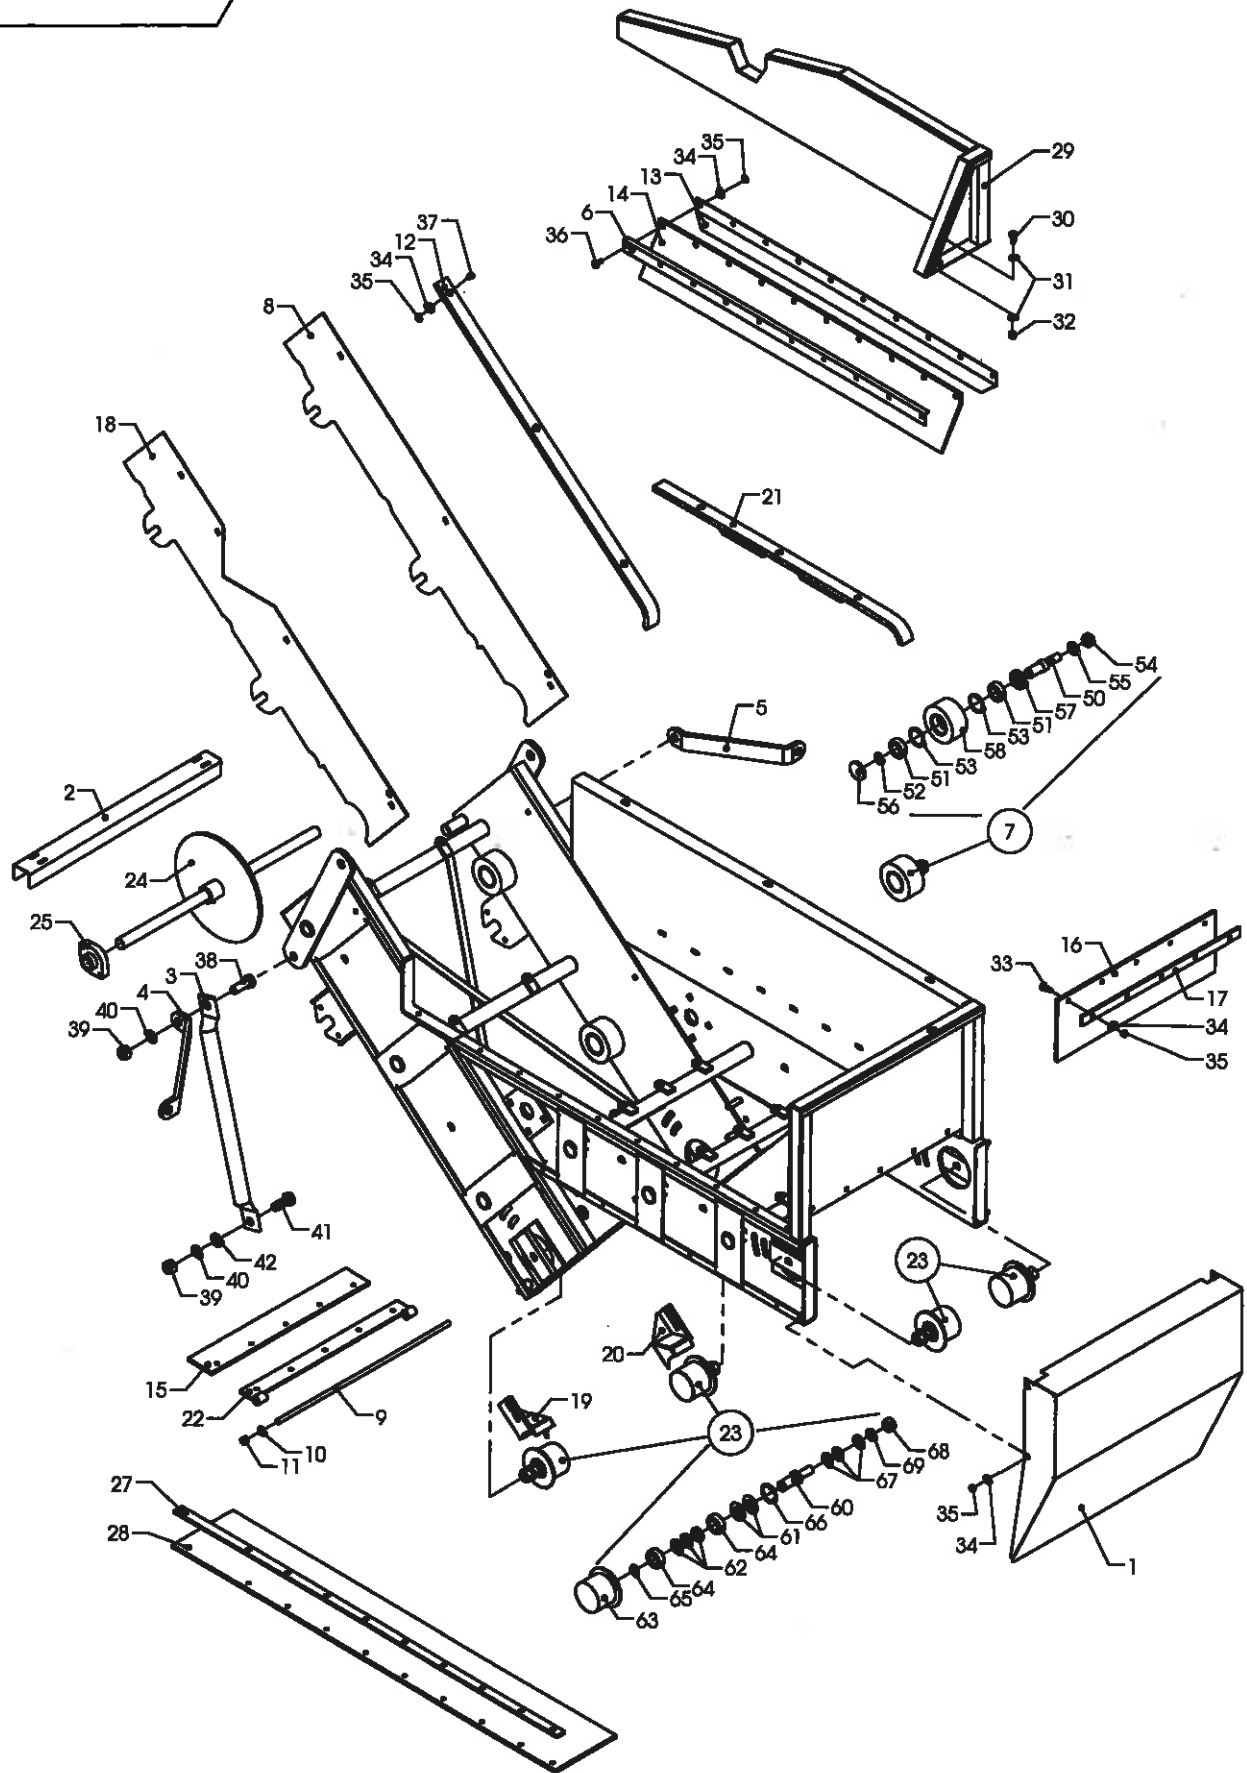

Underelevator

Stensamler TS-1500

Pos	Bestil nr.	Benævnelse	Description	Bezeichnung	Bemærkning
50	96701150	Tap	Pin	Zapf	
51	500798	Kugleleje	Ball bearing	Kugellager	6205-2RS
52	932025	Seegerring	Snap ring	Sicherungsring	U-25
53	932252	Seegerring	Snap ring	Sicherungsring	I-52
54	1930809	Låsemøtrik	Nut	Mutter	M20
55	1930910	Spændeskive	Washer	Scheibe	M20
56	13272013	Blinddæksel	Cap	Cap	
57	13326400	Simmerring	Ring	Ring	
58	472511	Bærerulle	Roller	Rollen	

Pos	Bestil nr.	Benævnelse	Description	Bezeichnung	Bemærkning
60	96702400	Tap	Pin	Zapf	
61	39620650	Skive	Washer	Scheibe	
62	96704120	Afstandsskive	Washer	Scheibe	
63	96704130	Keglerulle	Roller	Rollen	
64	500798	Kugleleje	Ball bearing	Kugellager	6205-2RS
65	932025	Seegerring	Snap ring	Sicherungsring	U-25
66	932252	Seegerring	Snap ring	Sicherungsring	I-52
67	1930910	Spændeskive	Washer	Scheibe	M20
68	1930733	Stålmøtrik	Nut	Mutter	M20
69	1930950	Fjederskive	Washer	Scheibe	M20