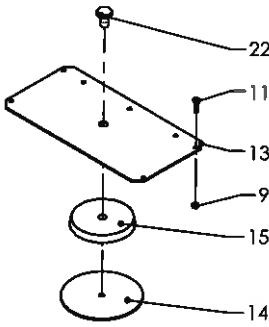

Styrebox

Stensamler ST-1500

Pos	Bestil nr.	Benævnelse	Description	Bezeichnung	Bemærkning
1	92700120	Beslag	Suspension	Beschlag	
2	861712	Monteringsbox, kpl	Box, cpl.	Box, Kpl.	
3	26492620	Plade	Plate	Platte	
4	851268	Trykfilter, kpl.	Press filter, cpl.	Druckfilter, Kpl.	Pi 3608 11 NBR
5	702208	Ventilhus			
6	702019	Håndtagshus	Handle	Handgriff	
7	702022	El-modul	El-modul	El-Modul	PVG32/12V
8	702213	Magnetventil	Magnet valve	Magnetventil	
9	1930724	Møtrik	Nut	Mutter	M4
10	1930901	Spændeskive	Washer	Scheibe	M4
11	1923031	Stålsætskrue	Screw	Schraube	M4x16
12	851269	Filter	Filter	Filter	PI 1108 MIC 10
13	26321910	Plade	Plate	Platte	
14	26495890	Plade	Plate	Platte	
15	26495690	Plade	Plate	Platte	
16	861713	Hovedkabel for el-boks	El-wire for box	El-leitung für box	L=6,5 meter
17	861807	Joystick			
18	861724	Styrebox, kpl.	Controlbox, cpl.	Kontroll Box, Kpl.	
19	861710	Sikring	Safety catch	Sicherung	ø5x20 6,3A
20	861808	Kontroler-fjeder-lås	Kontroler-spring-lock	Kontroller-Feder- Schloss	
21	861809	Kontroler-fjeder	Kontroler-spring	Kontroller-Feder	
22	28617050	Skrue	Screw	Schraube	
23	702029	Open Center	Open Center	Open Center	
24	702020	Closed Center	Closed Center	Closed Center	
25	702259	Ventilblok 4-blok	Valve	Ventil	157U-5930
26	702001	Pakningssæt	Seal set	Dichtungssatz	Elmodul
27	702244	Pakningssæt	Seal set	Dichtungssatz	4 bloks