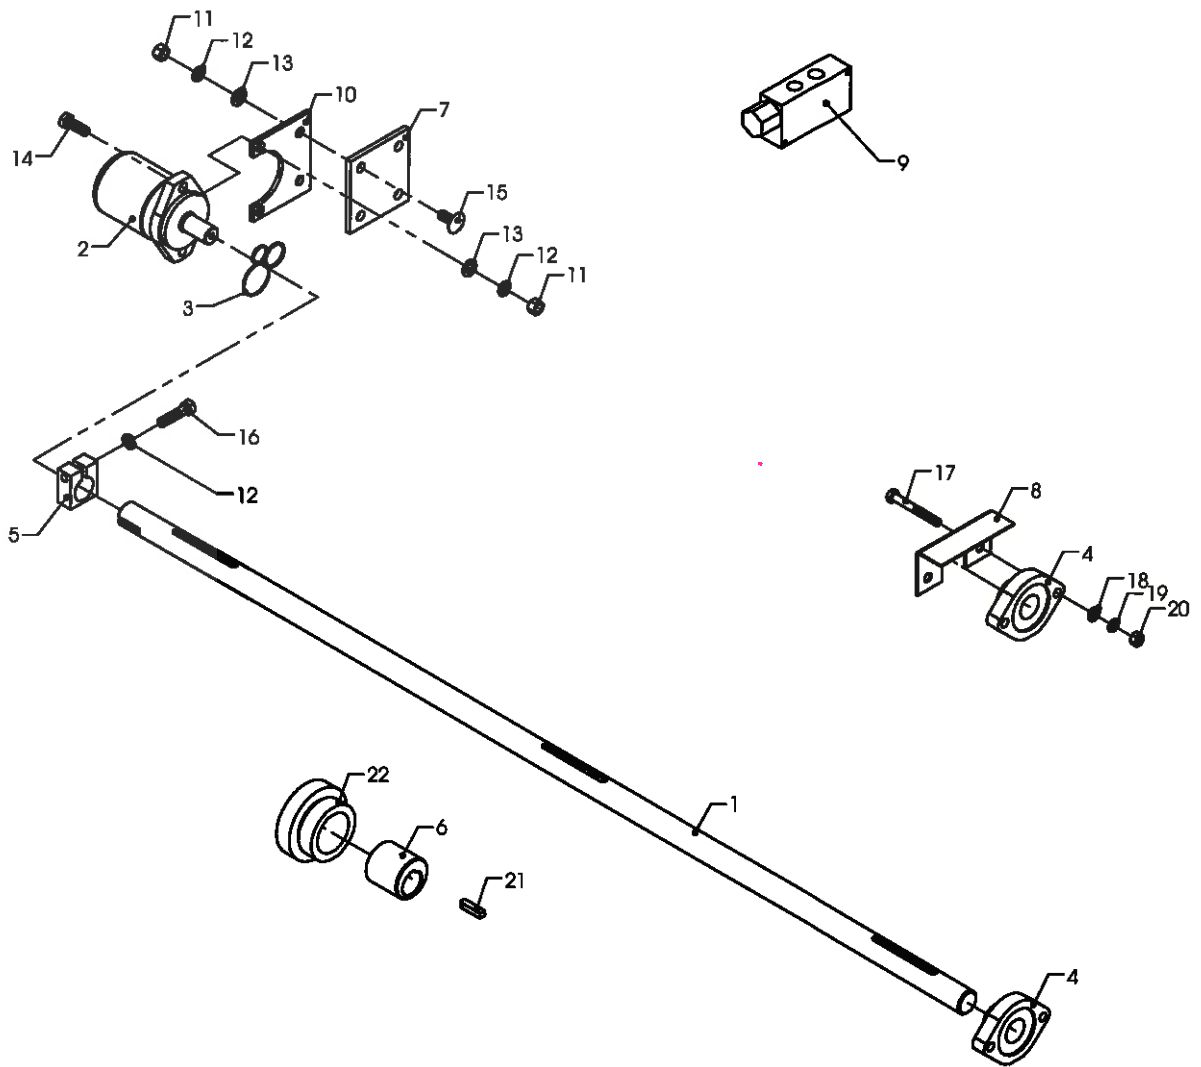

Hydraulisk ryster - ekstra udstyr

Stensamler TS-1500

Pos	Bestil nr.	Benævnelse	Description	Bezeichnung	Bemærkning
1	96623692	Aksel	Shaft	Welle	
2	851035	Oliemotor	Oilmotor	Ö motor	OMP 32 - ø25 m.dræn
3	851091	Pakningsæt m/dræn	Gasket	Packung	OMP ø25
4	500983	Flangeleje	Bearing	Lager	GLCTE 35
5	96623710	Spændeklods	Retainer block	Spannklotz	
6	96623700	Ekscentrik	Eccentric	Ekscentrik	
7	96623730	Gummiplade	Rubber plate	Gummischirm	
8	96623740	Plade	Plate	Platte	
9	702375	Reguleringsventil	Valve	Ventil	
10	96623730	Gummiplade	Rubber plate	Gummischirm	
11	1930730	Stålmøtrik	Nut	Mutter	M12
12	1930947	Fjederskive	Spring washer	Federscheibe	M12
13	1930907	Spændeskive	Washer	Scheibe	M12
14	1922652	Stålbolt	Bolt	Bolzen	M12x35
15	1924201	Bræddebolt	Carriage bolt	Flachrundschraube	M12x30
16	1922655	Stålbolt	Bolt	Bolzen	M12x50
17	1922643	Stålbolt	Bolt	Bolz	M10x85
18	1930905	Spændeskive	Washer	Scheibe	M10
19	1930945	Fjederskive	Washer	Scheibe	M10
20	1930728	Stålmøtrik	Nut	Mutter	M10
21	931222	Drivkile	Key	Feder	AB10x8x40
22	500978	Kugleleje	Bearing	Lager	RAE60NPP