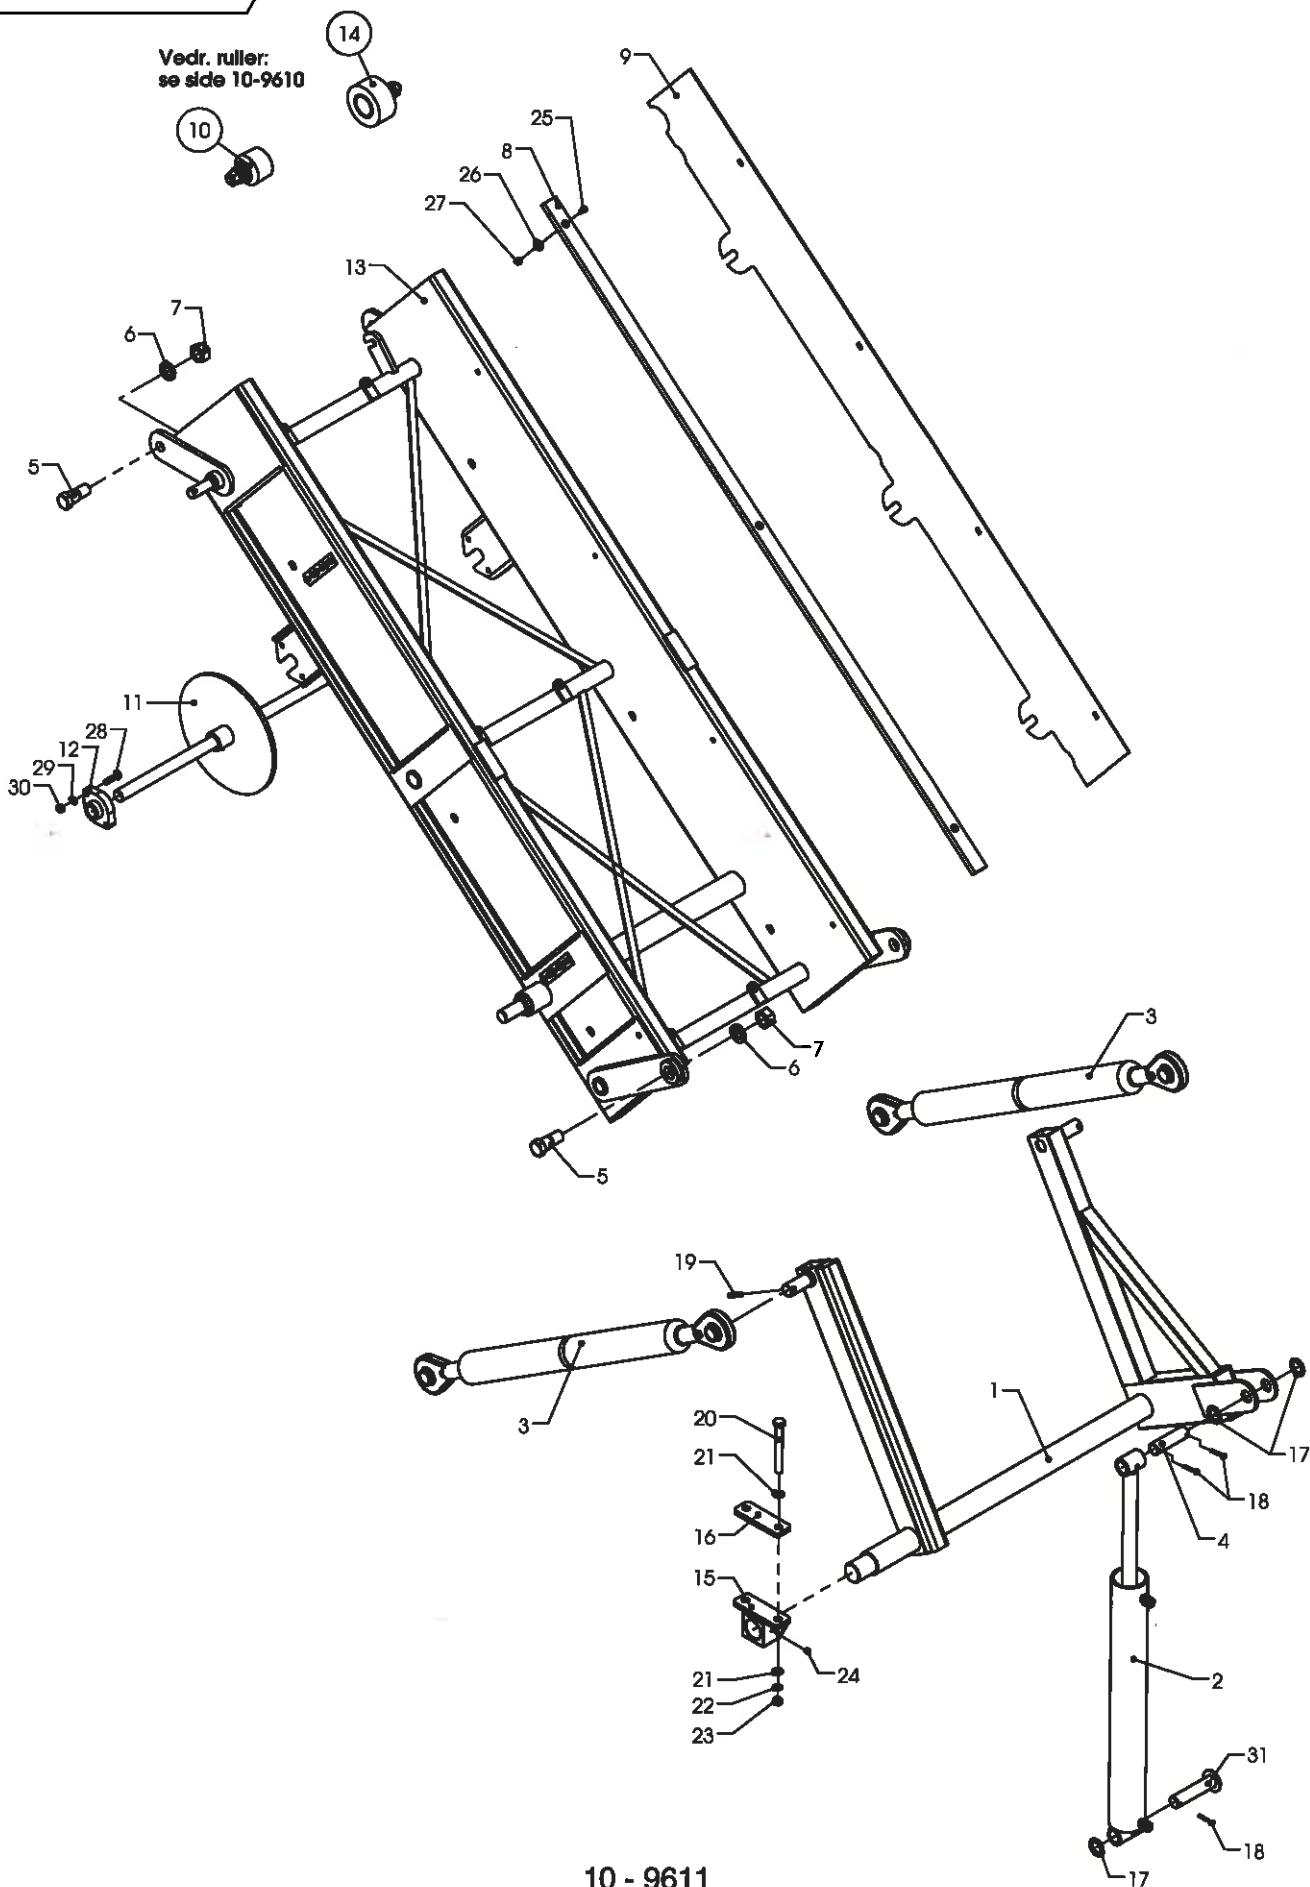

Mellemelevator

Stensamler TS-1500

Pos	Bestil nr.	Benevnelse	Description	Bezeichnung	Bemærkning
1	96328180	Løftearm	Arm	Arm	
2	853051	Cylinder, kpl	Cylinder, cpl.	Zylinder, Kpl.	
3	803077	Topstang	Bar	Stange	
4	23411241	Splitbolt	Bolt	Bolzen	
5	96611390	Bolt	Bolt	Bolz	
6	1930954	Fjederskive	Washer	Scheibe	M27
7	1930736	Stålmøtrik	Nut	Mutter	M27
8	96624760	Gildeskinne	Slidebar	Gleitschiene	
9	96701030	Slidplade	Plate	Platte	
10	96623610	Bærerulle, kpl.	Roller, cpl.	Rollen, Kpl.	
11	96624900	Bæreskive	Washer	Scheibe	
12	500982	Flangeleje	Bearing	Lager	GLCTE 30
13	96106700	Mellemelevator	Elevator	Elevator	
14	96700130	Gummirulle, kpl.	Rubber roller, cpl.	Gummirollen, Kpl.	
15	96700560	Blokkeleje	Bearing	Lager	
16	96700550	Spændestykke	Retainer bar	Spannbeschlag	
17	1930914	Spændeskive	Washer	Scheibe	M30
18	910766	Spilt	Split	Splint	ø5x50
19	911673	Rørstift	Roller pin	Stift	ø10x45
20	1922712	Stålbolt	Bolt	Bolzen	M16x140
21	1930907	Spændeskive	Washer	Scheibe	M12
22	1930947	Fjederskive	Spring washer	Federscheibe	M12
23	1930805	Låsemøtrik	Nut	Mutter	M12
24	501802	Smørenippel	Grease fitting	Schmiernippel	1/8" RG
25	1905636	Unbracoskrue MK 8x25 FZB	Screw	Schraube	MK 8x25
26	1930904	Spændeskive	Washer	Scheibe	M8
27	1930802	Låsemøtrik	Nut	Mutter	M8
28	1923106	Sætskrue	Screw	Schraube	M10x40
29	1930945	Fjederskive	Washer	Scheibe	M10
30	1930728	Stålmøtrik	Nut	Mutter	M10
31	96611360	Splitbolt	Bolt	Bolz