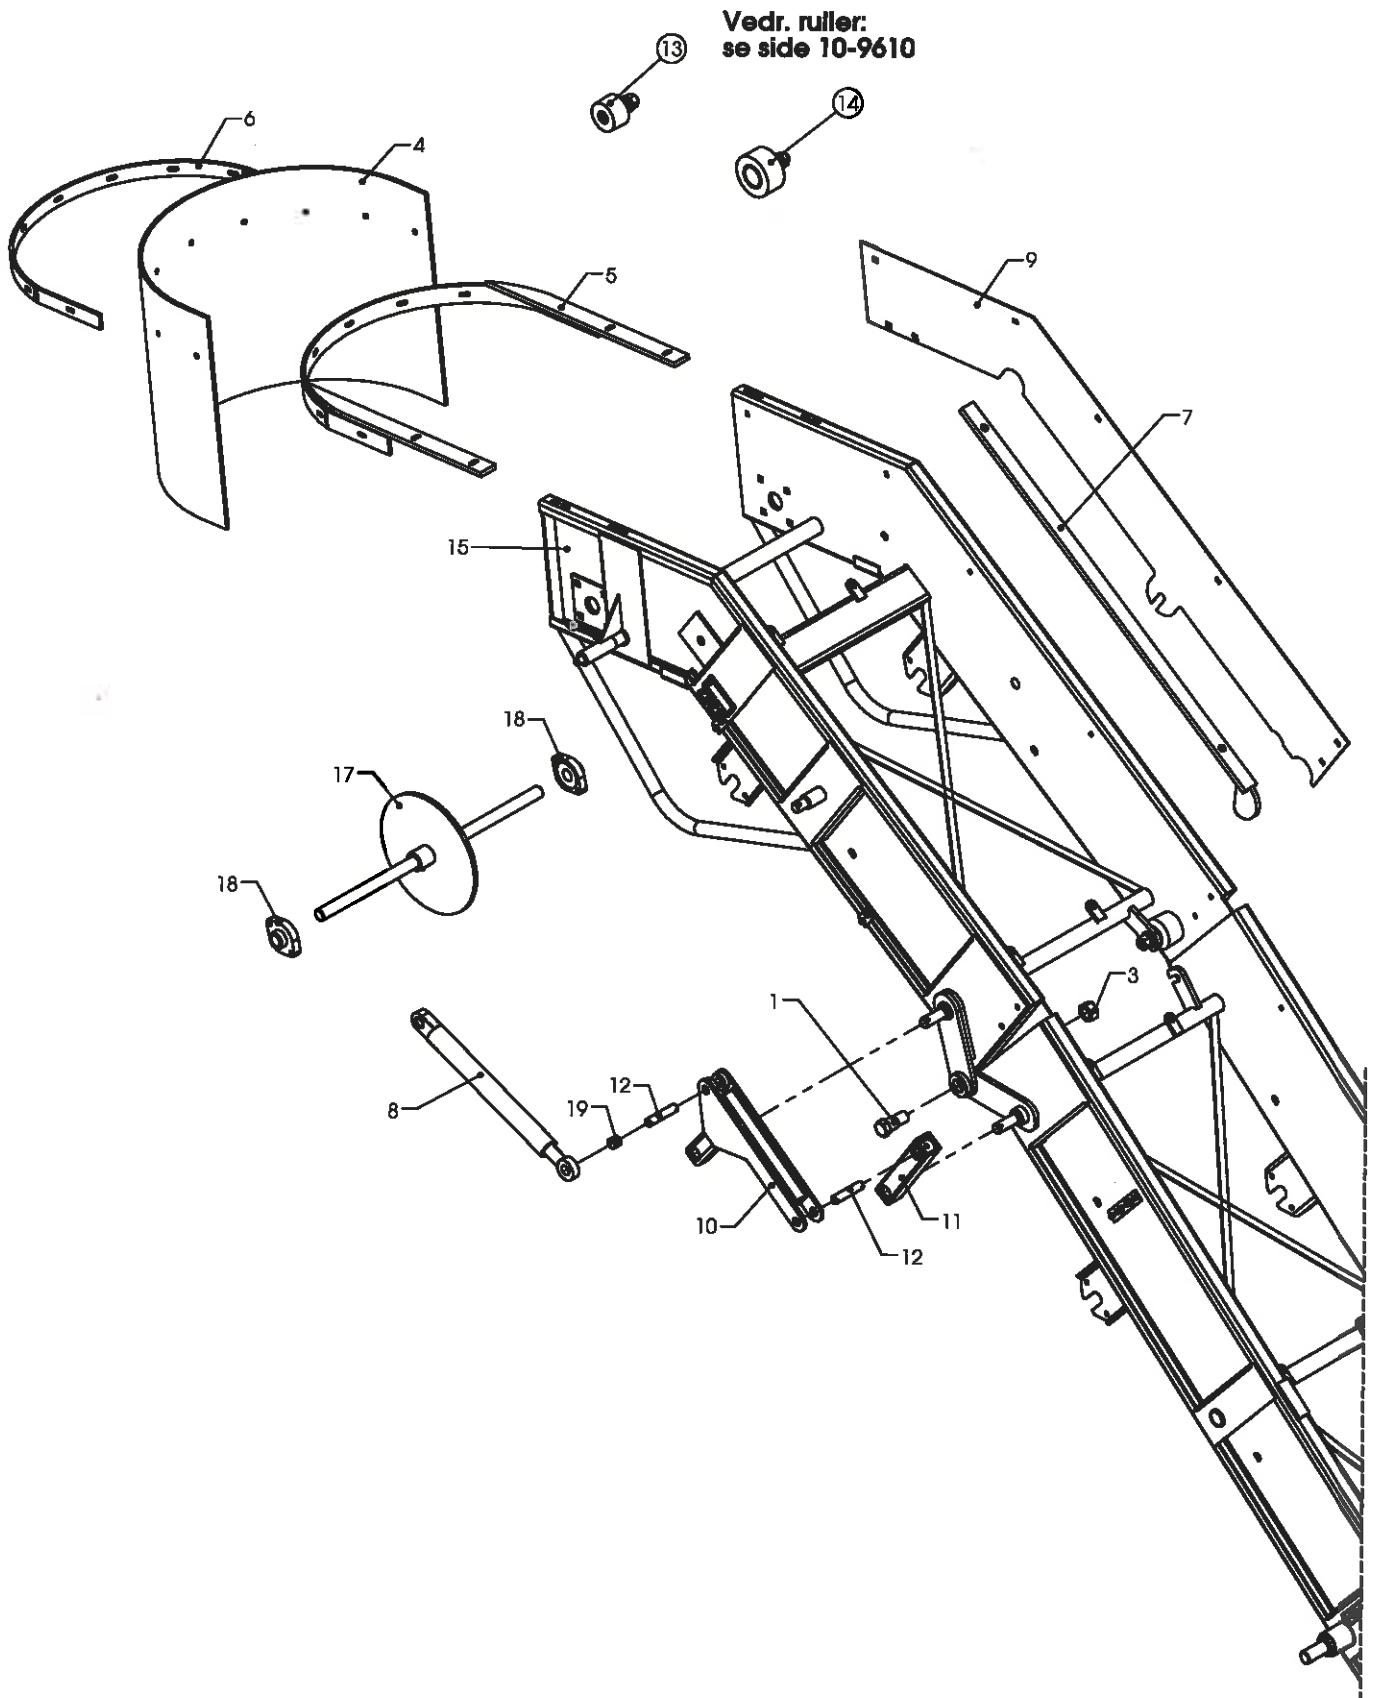

Overelevator

Stensamler TS-1500

Pos	Bestil nr.	Benævneise	Description	Bezeichnung	Bemærkning
1	96611390	Bolt	Bolt	Bolz	
2	1930954	Fjederskive	Washer	Scheibe	M27
3	1930736	Stålmøtrik	Nut	Mutter	M27
4	96628240	Gummiplade	Rubber plate	Gummiplatte	
5	39628220	Holder	Console	Konsole	
6	29628250	Skinne	Rail	Scheine	
7	96624770	Glideskinne	Slidebar	Gleitschiene	
8	853025	Cylinder, kpl.	Cylinder, cpl.	Zylinder, Kpl.	
9	96701050	Slidplade	Plate	Platte	
10	96328190	Cylinderarm	Arm	Arm	
11	96624690	Strop	Strap	Hebearm	
12	64426670	Splitbolt	Bolt	Bolz	
13	96623610	Bærerulle, kpl.	Roller, cpl.	Rollen, Kpl.	
14	96700130	Gummirulle, kpl.	Rubber roller, cpl.	Gummirollen, Kpl.	
15	96106710	Overelevator	Upper elevator	Elevator ober	
17	96624900	Bæreskive	Washer	Scheibe	
18	500982	Flangeleje	Bearing	Lager	GLCTE 30
19	96652590	Bøsning	Bush	Buchse