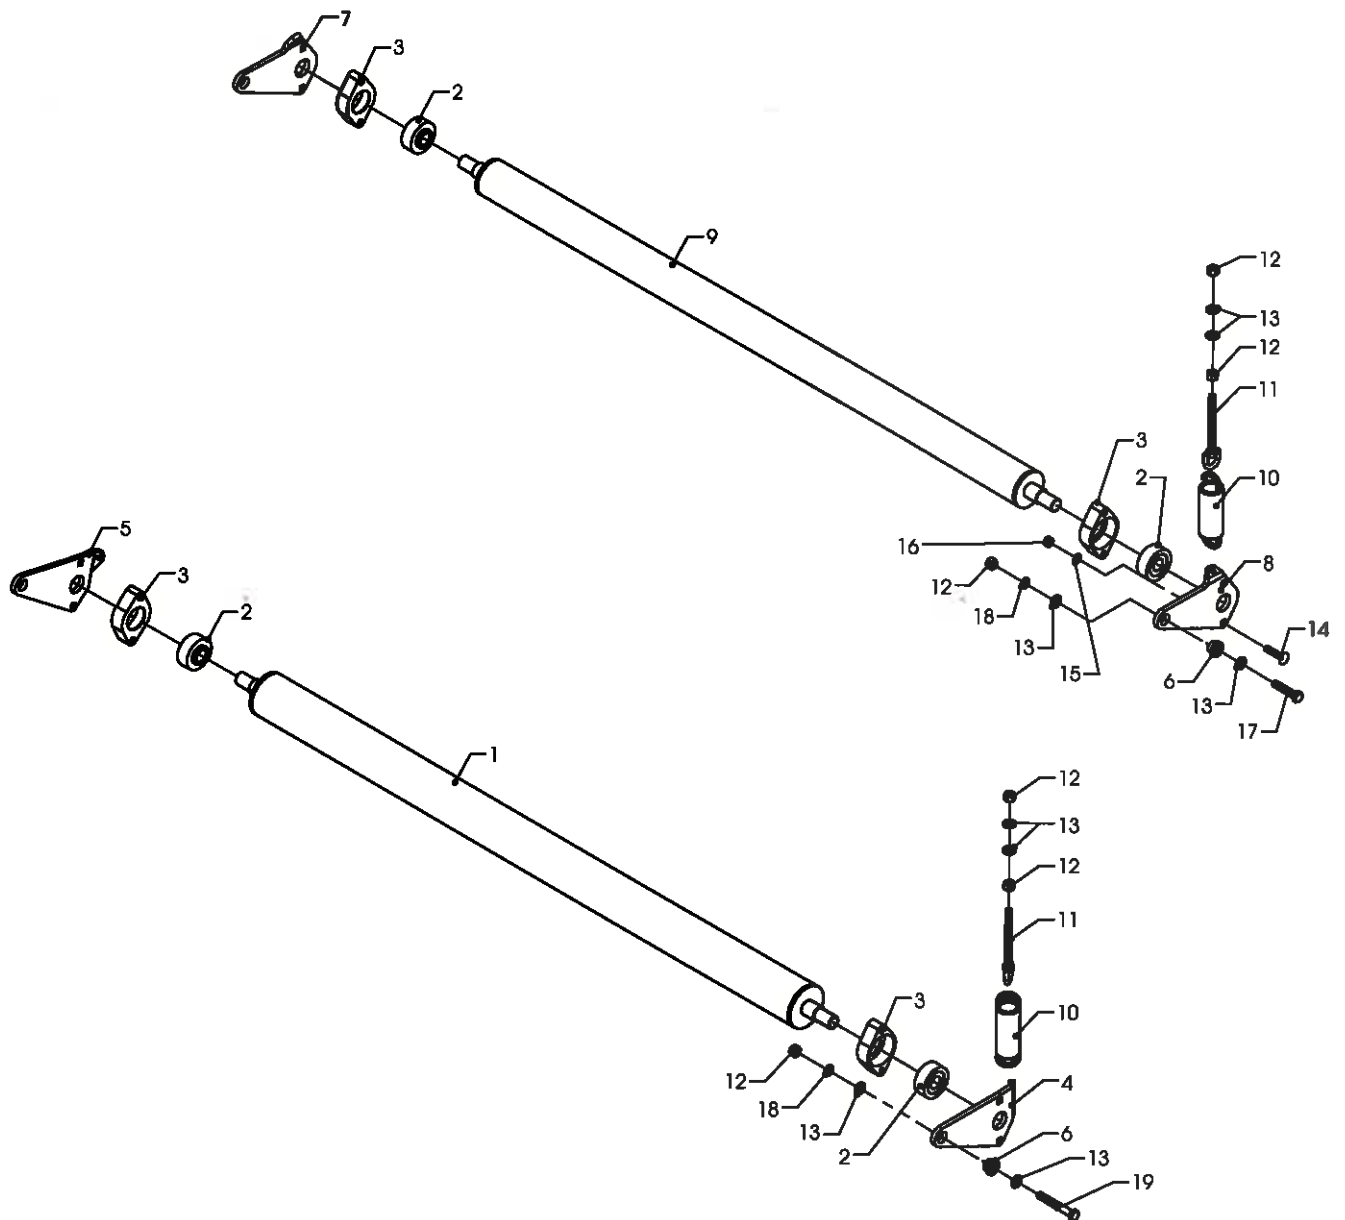

Valsler mellem kæder

Stensamler TS-1500

Pos	Bestil nr.	Benævnelse	Description	Bezeichnung	Bemærkning
1	96328112	Valse, forreste	Roller	Walze	
2	501211	Kugleleje	Bearing	Lager	
3	96623950	Lejehus	Bearing bushing	Lagergehäuse	
4	96623972	Lejebeslag	Console	Konsole	
5	96623971	Lejebeslag	Console	Konsole	
6	51402320	Bøsning	Bush	Buchse	
7	96701130	Lejebeslag	Console	Konsole	
8	96701120	Lejebeslag	Console	Konsole	
9	96328272	Valse, bagerste	Roller	Walze	
10	24423370	Fjeder	Spring	Feder	
11	92700100	Bolt	Bolt	Bolzen	
12	1930730	Stålmøtrik	Nut	Mutter	M12
13	1930907	Spændeskive	Washer	Scheibe	M12
14	1926028	Stålbræddbolt	Bolt	Bolzen	M10x50
15	1930945	Fjederskive	Washer	Scheibe	M10
16	1930728	Stålmøtrik	Nut	Mutter	M10
17	1923159	Stålsætskrue	Bolt	Bolz	M12x60
18	1930947	Fjederskive	Spring washer	Federscheibe	M12
19	1922659	Stålbolt	Bolt	Bolzen	M12x90