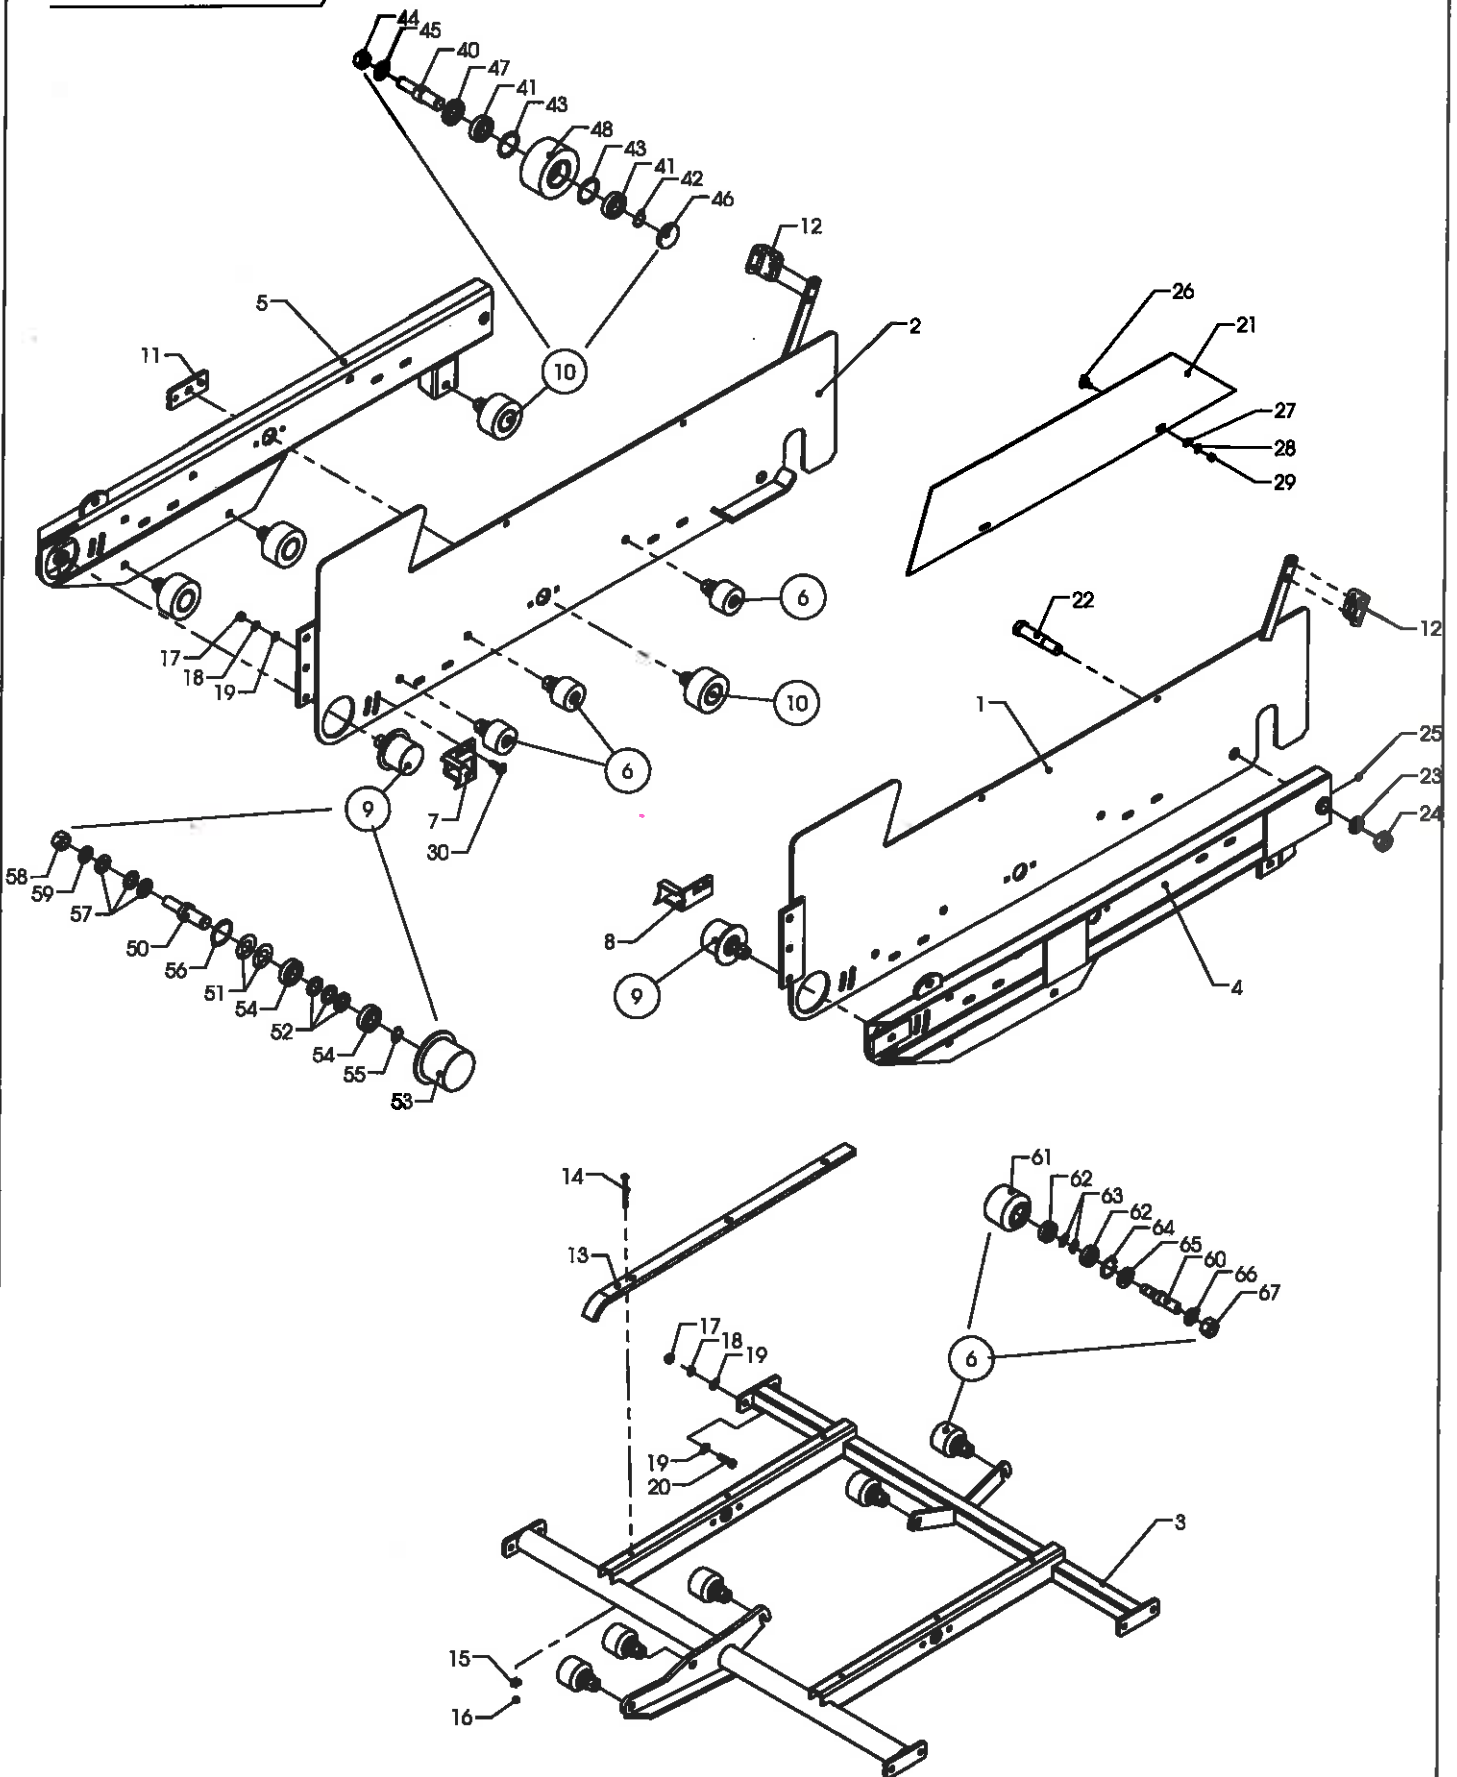

Forreste ramme

Stensamler-TS1500

Pos	Bestil nr.	Benævnelse	Description	Bezeichnung	Bemærkning
60	96623600	Tap	Shaft	Welle	
61	92446580	Bærerulle	Roller	Rollen	
62	500796	Kugleleje	Ball bearing	Kugellager	6203-2RSH
63	932017	Seegerring	Snap ring	Seegerring	U17
64	932240	Seegerring	Snap ring	Seegerring	I-40
65	1930930	Spændeskive	Washer	Scheibe	M20
66	1930950	Fjederskive	Washer	Scheibe	M20
67	1930733	Stålmøtrik	Nut	Mutter	M20